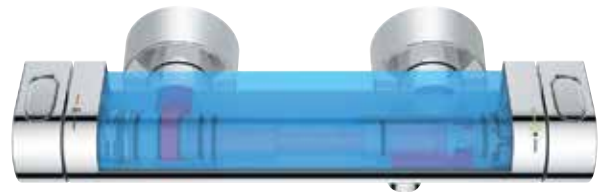

GROHE TurboStat® là trái tim của bộ trộn ổn nhiệt GROHE Grohtherm.

Bề mặt bộ trộn an toàn 100% với GROHE CoolTouch®. Không có nguy cơ gây bỏng.