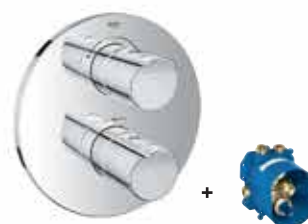

13,890,000 Đ

19 355 001 + 5,060,000 Đ +
35 500 000 10,043,000 Đ
Mặt bộ trộn ổn nhiệt 2 chức năng +
Bộ âm ổn nhiệt Rapido T
Xuất xứ: Đức

GROHTHERM 1000

BỘ TRỘN ỔN NHIỆT GROHE

100% công nghệ GROHE CoolTouch®, tạo sự thoải mái tối ưu. Hãy tận hưởng cảm giác tắm thư giãn chưa bao giờ có trước đây. Bộ sản phẩm Grohtherm 1000 với thiết kế đương đại mang đến hình ảnh thân vòi nhỏ gọn.