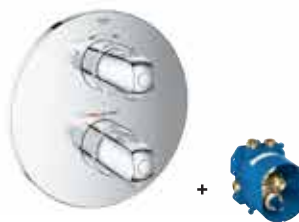

**19 985 000 +
35 500 000**

Mặt bộ trộn ổn nhiệt 2 chức năng +
Bộ âm ổn nhiệt Rapido T
Xuất xứ: Đức

**5,390,000 Đ +
10,043,000 Đ**

34 151 003

Bộ thanh treo sen New Tempesta
+ Bộ trộn ổn nhiệt
Xuất xứ: Bồ Đào Nha

8,260,000 Đ

GROHE
TurboStat®

GROHE
CoolTouch®

GROHE
StarLight

GROHE
EcoJoy

GROHE
QuickFix