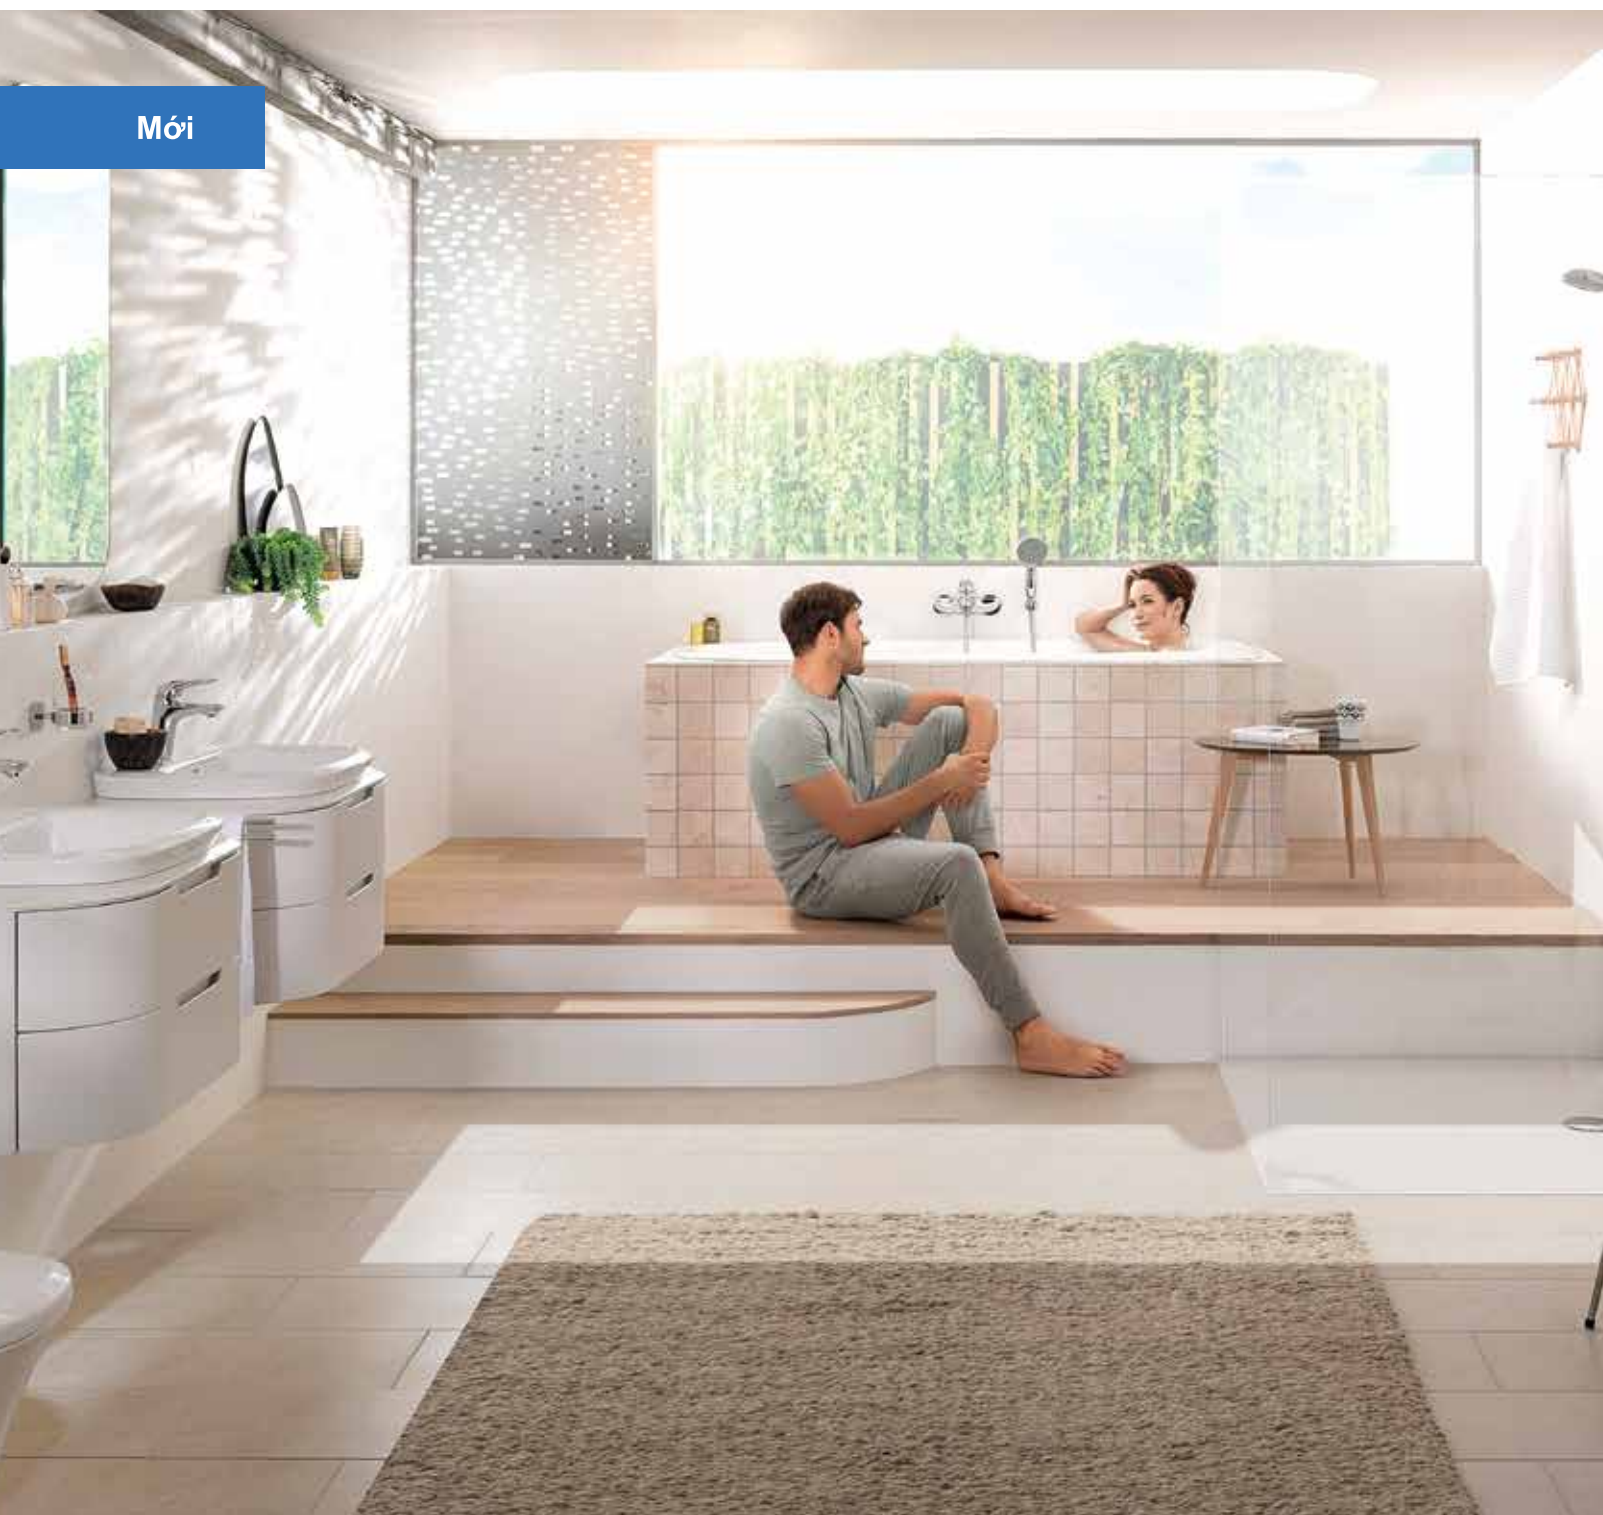

GROHE EUROSTYLE NEW NGHỆ THUẬT TRỰC GIÁC

Các sản phẩm trong bộ sưu tập Eurostyle được lấy cảm hứng từ thiên nhiên, mang lại không gian thanh thoát, nhẹ nhàng. Những hình khối được bố trí một cách tinh tế và mang tính hệ thống giúp xoa dịu các giác quan.

Mới