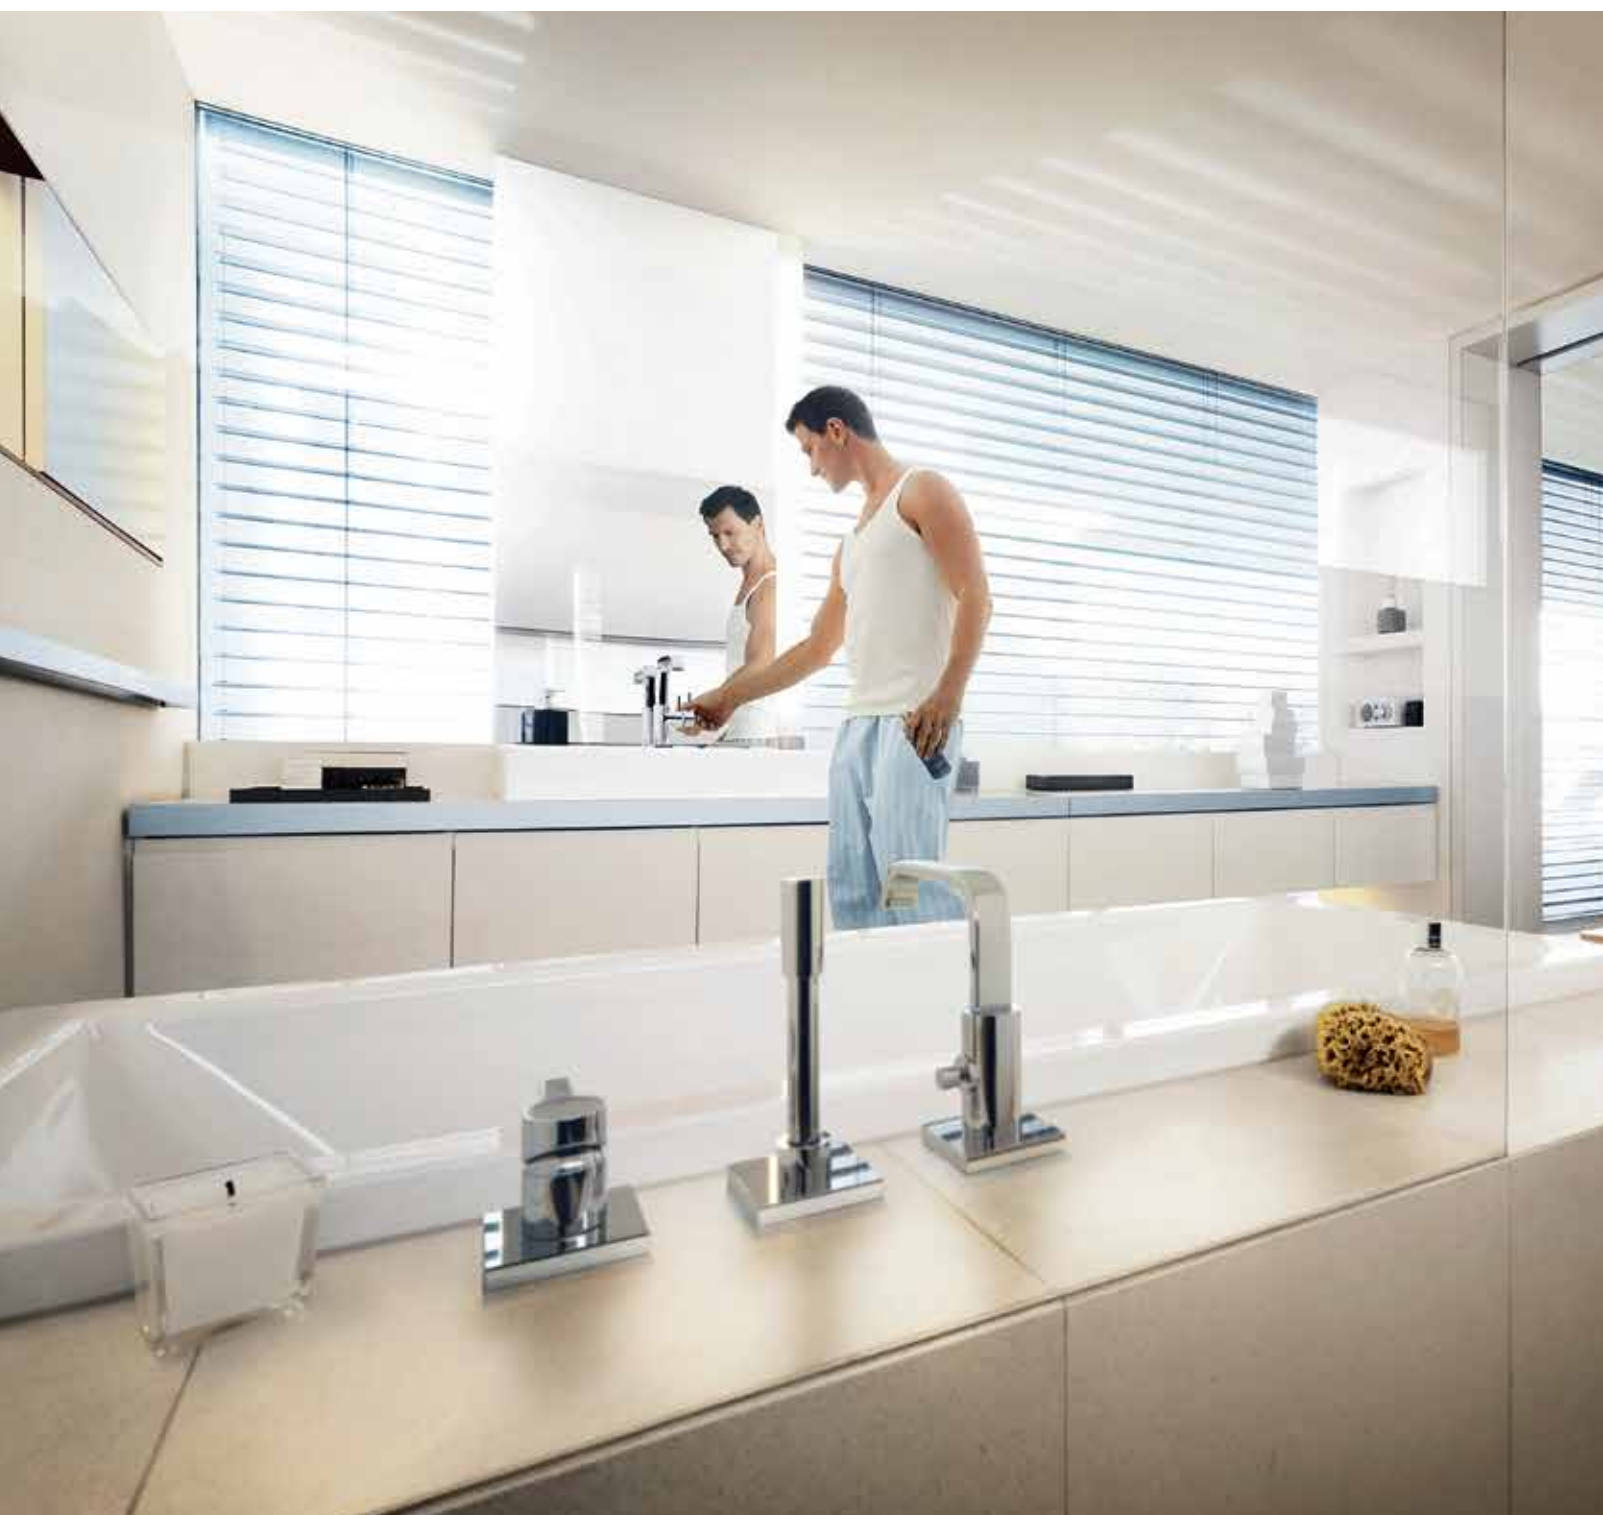

KHI THẨM MỸ GIAO THOA CÙNG CÔNG NGHỆ

Bộ sưu tập GROHE Allure ấn tượng với tỷ lệ cân bằng hoàn hảo giữa thiết kế và kỹ thuật tiên tiến. Thân vòi là sự kết hợp hoàn hảo của những hình khối cơ bản. Thân hình trụ được đặt trên tấm nền vuông kết hợp cùng đầu vòi cong hình chữ nhật tạo nên sự lôi cuốn đặc trưng. Allure có hai sự lựa chọn phong cách tay cầm – thiết kế cán gạt phẳng hoặc ba cạnh xoay – nhằm đáp ứng các yêu cầu khác nhau của người dùng. Vòi và phụ kiện trong bộ sưu tập Allure minh chứng cho cam kết của chúng tôi về việc mang lại chất lượng không gì sánh được vào phòng tắm nhà bạn.