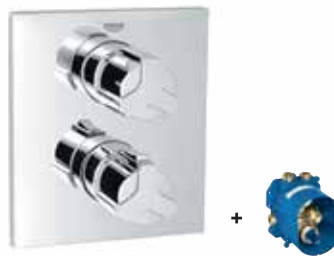

**19 446 000 +
35 500 000**
Mặt bộ trộn âm ổn nhiệt +
Bộ âm ổn nhiệt Rapido T
Xuất xứ: Đức

**15,930,000 Đ +
10,043,000 Đ**