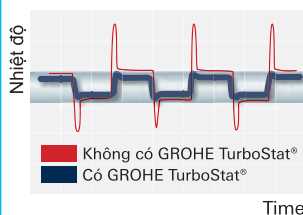

Công nghệ GROHE TurboStat® là một công nghệ mang tính cách mạng – cung cấp nhiệt độ chính xác cho sen tắm trong từng giây và giữ nhiệt độ không đổi trong suốt thời gian sử dụng. Công nghệ GROHE CoolTouch® đảm bảo toàn bộ bề mặt bên ngoài không bao giờ vượt quá nhiệt độ tắm ưa thích của bạn.

GROHE TurboStat®

Luôn giữ nhiệt độ phù hợp, mang lại tiện ích và sự an toàn

Công nghệ GROHE TurboStat® là trái tim của bộ trộn ổn nhiệt Grohtherm. Với độ nhạy dẫn đầu thị trường của bộ ổn nhiệt, Grohtherm mang đến dòng nước ở nhiệt độ mong muốn trong khoảng thời gian nhanh chưa đến một phần giây và giữ nhiệt độ không đổi trong suốt quá trình tắm. Tránh lãng phí thời gian và nước trong lúc chờ nước nóng. Đặc biệt hơn nếu nguồn cấp nước lạnh bị hỏng, ngay lập tức nguồn nước nóng sẽ tự động ngắt tránh nguy cơ gây bỏng.

GROHE CoolTouch®

Bề mặt bộ trộn không bị ảnh hưởng bởi nhiệt độ nước nóng bên trong, không gây bỏng khi chạm vào bề mặt

Công nghệ GROHE CoolTouch® của GROHE đảm bảo toàn bộ bề mặt bên ngoài không bao giờ vượt quá nhiệt độ tắm ưa thích của bạn. Bộ trộn có một hệ thống làm mát cải tiến, chúng tôi đã tạo nên một lớp bảo vệ giữa nguồn nước nóng và bề mặt chrome – vì vậy bề mặt sẽ không có hiện tượng quá nóng khi sử dụng. Tính năng an toàn này đặc biệt hữu ích với trẻ em, đối tượng không phải lúc nào cũng biết dòng nước khi chạm vào có nóng ở mức độ nguy hiểm hay không.

Bù nhiệt chính xác cho các biến động về nhiệt độ và áp suất mang đến sản phẩm sen tắm an toàn và thư giãn nhất.

GROHE TurboStat® là trái tim của bộ trộn ổn nhiệt GROHE Grohtherm.