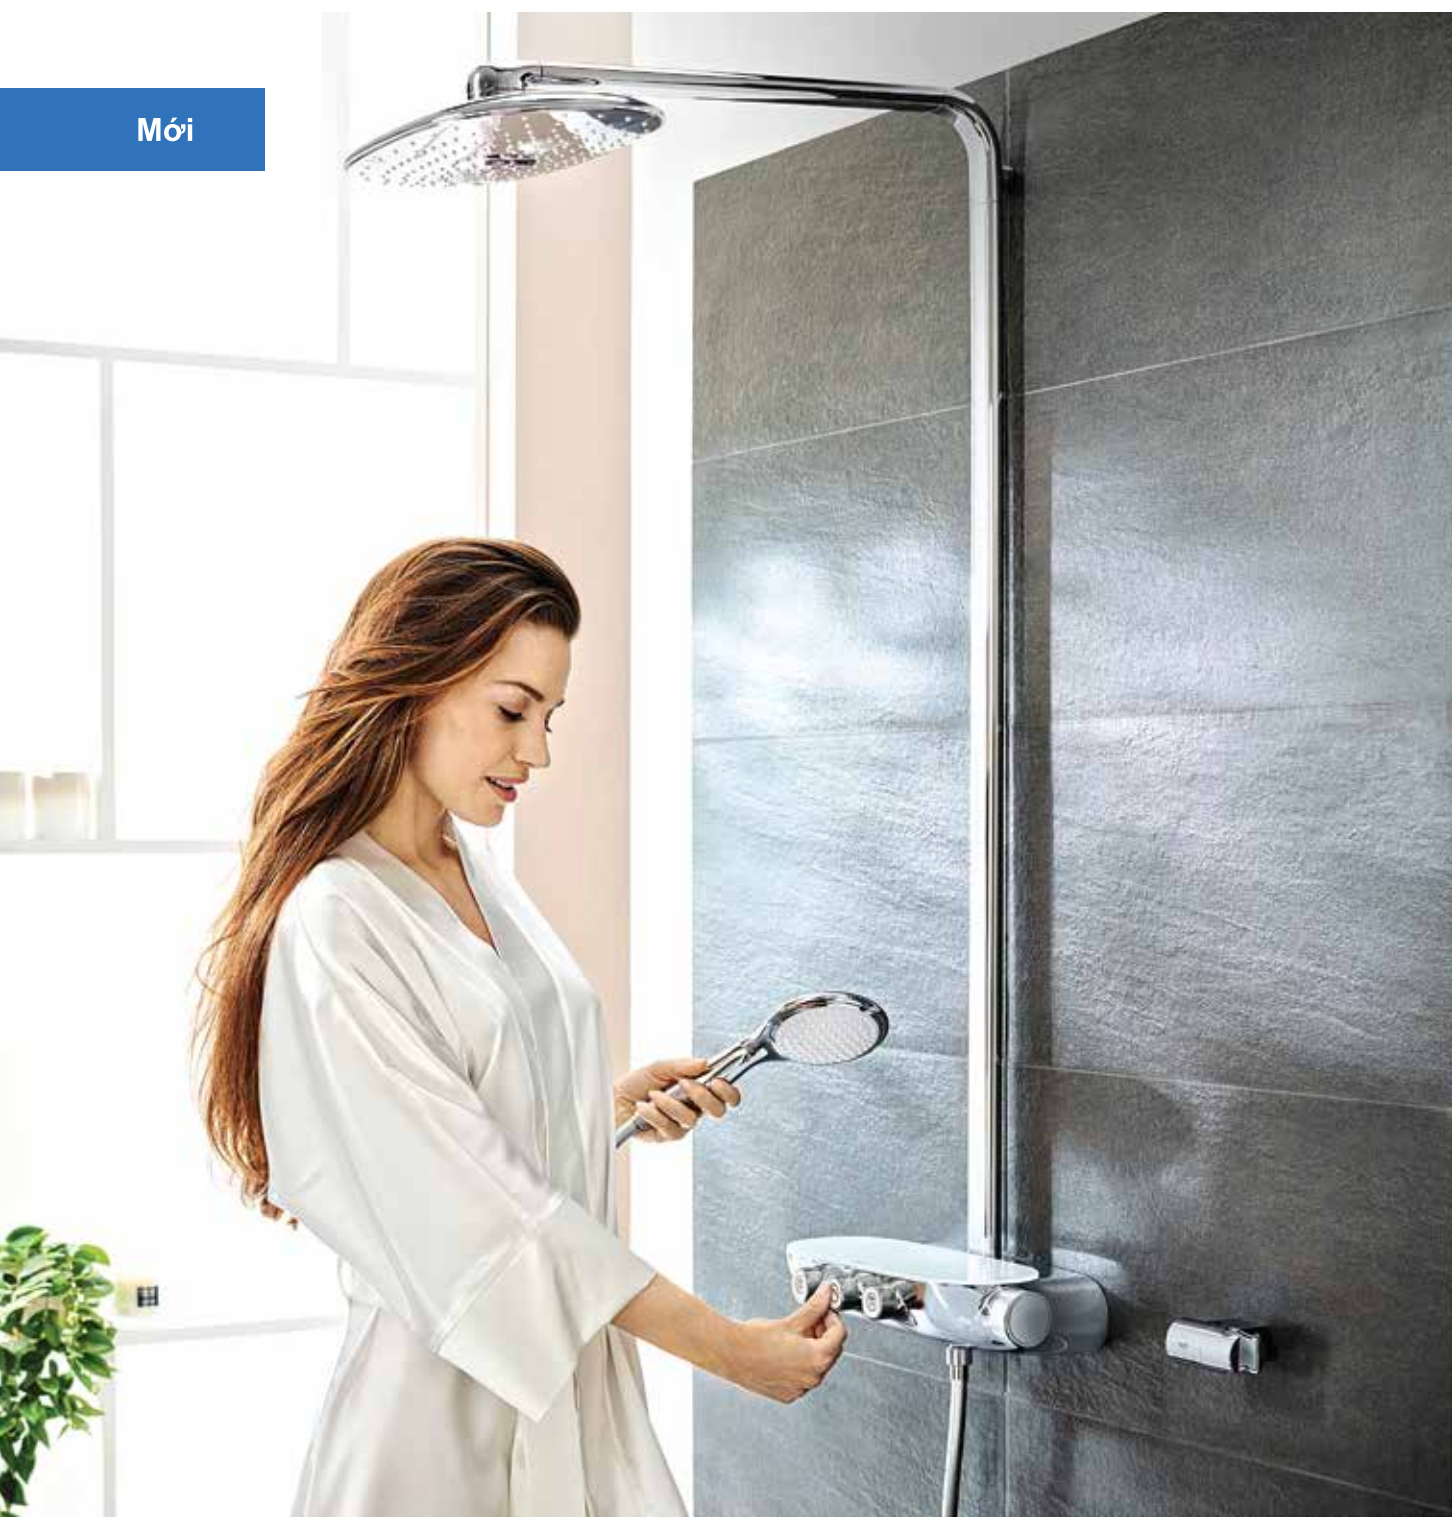

GROHE SMARTCONTROL PHƯƠNG PHÁP THÔNG MINH HƠN ĐỂ TẬN HƯỞNG DÒNG NƯỚC

PHƯƠNG PHÁP THÔNG MINH HƠN ĐỂ TẬN HƯỞNG DÒNG NƯỚC

Cây sen GROHE Rainshower SmartControl 360 - Chọn chế độ phun, điều chỉnh lượng nước và lưu lại lựa chọn. Tất cả thao tác đều được thực hiện trên một bộ van điều khiển. Nút điều khiển nhấn-và-xoay độc đáo, đơn giản của Grohe tạo nên đẳng cấp mới trong việc thư giãn khi sử dụng vòi sen.

Mới

Với đầu sen kích thước XXL - 360mm, SmartControl giúp bao phủ toàn bộ bề mặt cơ thể. Và không chỉ dừng lại ở đó, Grohe SmartControl cho phép bạn kết hợp nhiều chế độ phun nước khác nhau. Chế độ phun nước được ưa chuộng Grohe Bokoma và hai chế độ phun massage dành cho đầu và vai được kết hợp hoàn hảo, chỉ với việc nhấn chọn chế độ và xoay chọn lưu lượng nước.