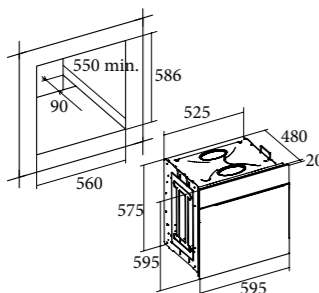

CM 760 AS BK

Code 07032307

Giá: 15.070.000 VND

- Lò nướng đối lưu, lắp âm
- 6 chức năng nướng tiện ích
- Điều khiển bằng núm xoay
- 4 tầng đặt khay nướng
- Cửa kính hai lớp cách nhiệt tiếp tuyến
- Chức năng tự làm sạch aquaSmart
- Hoàn thiện với mặt kính đen/trắng
- Công suất: 2.1 - 2.45Kw
- Dung tích: 59L
- Phụ kiện: Khay và vỉ nướng
- Xuất xứ: Trung Quốc