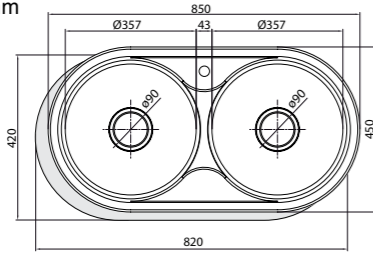

Code 02604209
Giá: 5.940.000 VND

- Chậu tròn đôi
- Chất liệu: Thép không gỉ AISI 304
- Lắp nổi
- Chiều sâu của chậu: 180 mm
- Lọt tủ: 900 mm
- Xuất xứ: Trung Quốc