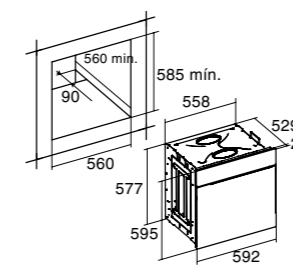

HGR 110 AS BK

Code 07042311

Giá: 22.220.000 VND

- Lò nướng đối lưu, lắp âm
- 10 chức năng nướng tiện ích
- Bảng điều khiển hoàn toàn bằng cảm ứng
- Màn hình hiển thị kỹ thuật số
- 3 tầng đặt khay nướng
- Cửa kính ba lớp cách nhiệt tiếp tuyến
- Chức năng tự làm sạch aQuaSmart
- Dòng sản phẩm Cata & Can Roca hoàn thiện với thép không gỉ và kính cao cấp
- Công suất: 2.1 - 2.4Kw
- Dung tích: 59L
- Phụ kiện: 2 Khay và 1 vỉ nướng
- Xuất xứ: Trung Quốc

HGR 110 AS WH

Code 07042011

Giá: 22.880.000 VND

- Lò nướng đối lưu, lắp âm
- 10 chức năng nướng tiện ích
- Bảng điều khiển hoàn toàn bằng cảm ứng
- Màn hình hiển thị kỹ thuật số
- 3 tầng đặt khay nướng
- Cửa kính ba lớp cách nhiệt tiếp tuyến
- Chức năng tự làm sạch aQuaSmart
- Dòng sản phẩm Cata & Can Roca hoàn thiện với thép không gỉ và kính cao cấp
- Công suất: 2.1 - 2.4Kw
- Dung tích: 59L
- Phụ kiện: 2 Khay và 1 vỉ nướng
- Xuất xứ: Trung Quốc

MRA 7108 BK

Code 07035409

Giá: 20.460.000 VND

- Lò nướng đối lưu, lắp âm
- 8 chức năng nướng tiện ích
- Điều khiển bằng núm xoay
- Chương trình nướng kỹ thuật số
- 5 tầng đặt khay nướng
- Cửa kính hai lớp cách nhiệt tiếp tuyến
- Đồng hồ tự động
- Dễ dàng vệ sinh bên trong
- Hoàn thiện với thép không gỉ và kính đen/trắng
- Dung tích: 60L
- Công suất: 2.25Kw
- Phụ kiện: Khay và vỉ nướng
- Xuất xứ: Tây Ban Nha

ME 611 DI

Code 07004301

Giá: 17.930.000 VND

- Lò nướng đối lưu, lắp âm
- 8 chức năng nướng tiện ích
- Điều khiển bằng phím và núm Pop-up
- 3 tầng đặt khay nướng
- Cửa kính ba lớp cách nhiệt
- Dễ dàng vệ sinh bên trong
- Hoàn thiện với thép không gỉ và kính đen/trắng
- Công suất: 2.1 - 2.4Kw
- Dung tích: 59L
- Phụ kiện: Khay và vỉ nướng
- Xuất xứ: Trung Quốc

CM 760 AS BK

Code 07032307

Giá: 15.070.000 VND