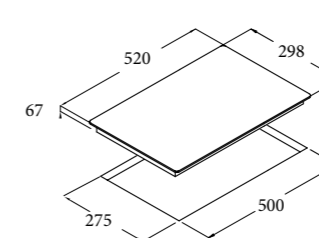

TD 302 /A

Code 08060006
Giá: 9.020.000 VND

- Bếp điện lắp âm
- Bảng điều khiển cảm ứng
- 2 mặt bếp nấu:
  - 1 mặt bếp với 2 vùng nấu Ø180/120, 1.7/0.7kW
  - 1 mặt bếp nấu Ø140, 1.2 kW
- 9 mức nấu trên mỗi mặt bếp
- Khóa an toàn
- Báo nhiệt dư trên mặt bếp sau khi nấu
- Chức năng tự động tắt bếp khi không sử dụng
- Mặt kính đen
- Tổng công suất tối đa: 2.9 KW
- Xuất xứ: Tây Ban Nha