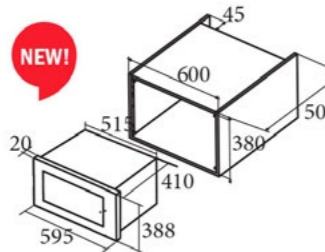

MC 32 DC

Code 07510303
Giá: 15.070.000 VND

- Lò vi sóng lắp âm
- Dung tích 32L
- Vi nướng đồng thời 1100 W
- Khoang lò bằng thép không gỉ
- 5 mức công suất (900W)
- Điều chỉnh thời gian từ 0 - 95 phút
- Xả đông theo khối lượng và thời gian
- Đĩa quay cửa lò: $\varnothing$ 315 mm
- 10 chức năng nấu
- Nút khởi động nhanh 30 giây
- Khóa an toàn đối với trẻ em
- Hoàn thiện với mặt thép không gỉ chống vân tay
- Cài đặt dễ dàng
- Xuất xứ: Trung Quốc

MC 25 GTC BK

Code 07510400
Giá: 16.280.000 VND

- Lò vi sóng lắp âm
- Dung tích 25L
- Vi thạch anh, nướng đồng thời 1000 W
- Khoang lò bằng thép không gỉ
- 5 mức công suất (900W)
- Điều chỉnh thời gian từ 0 - 95 phút
- Xả đông theo khối lượng và thời gian
- Đĩa quay cửa lò: $\varnothing$ 315 mm
- 8 chức năng nấu
- Nút khởi động nhanh 30 giây
- Khóa an toàn đối với trẻ em
- Hoàn thiện với mặt kính đen/trắng

MC 25 GTC WH

Code 07510000
Giá: 16.280.000 VND

- Lò vi sóng lắp âm
- Dung tích 25L
- Vi thạch anh, nướng đồng thời 1000 W
- Khoang lò bằng thép không gỉ
- 5 mức công suất (900W)
- Điều chỉnh thời gian từ 0 - 95 phút
- Xả đông theo khối lượng và thời gian
- Đĩa quay cửa lò: $\varnothing$ 315 mm
- 8 chức năng nấu
- Nút khởi động nhanh 30 giây
- Khóa an toàn đối với trẻ em
- Hoàn thiện với mặt kính đen/trắng

VÒI - CHẬU RỬA