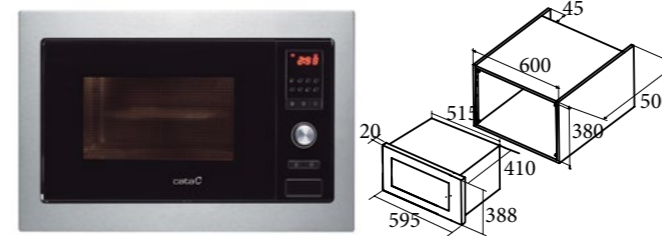

MC 28 D BK

Code 07510402

Giá: 10.010.000 VND

- Lò vi sóng lắp âm
- Dung tích 28L
- Ví thạch anh, nướng đồng thời 1000 W
- Khoang lò bằng thép không gỉ
- 5 mức công suất (900W)
- Điều chỉnh thời gian từ 0 - 95 phút
- Xả đông theo khối lượng và thời gian
- Đĩa quay cửa lò: ø 315 mm
- 8 chức năng nấu
- Nút khởi động nhanh 30 giây
- Khóa an toàn đối với trẻ em
- Hoàn thiện với mặt thép không gỉ và kính đen/trắng
- Cài đặt dễ dàng
- Xuất xứ: Trung Quốc