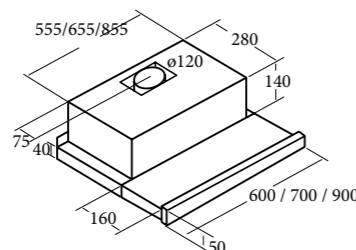

TF 2003 DURALUM

Code 02094303/02094305
Giá: 5.280.000 VND

Code 02089303/02089305
Giá: 4.730.000 VND

Code 02017303/02017305
Giá: 4.400.000 VND

- Máy hút mùi dạng gắn âm tủ
- Bảng điều khiển cơ
- 2 mức công suất hoạt động
- Công suất hút tối đa 600 m³/h
- Công suất tiêu thụ tối đa 100W
- Độ ồn: 44-55 dB(A)
- Lắp đặt thuận tiện, dễ dàng
- Đèn Halogen
- Hoàn thiện với mặt nhôm DurAlum chống vân tay
- Độ nén khí: 194 Pa
- Ống xả: 120 mm
- Xuất xứ: Trung Quốc