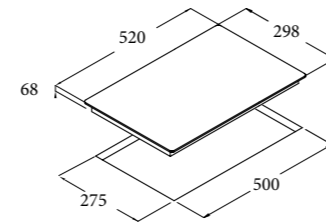

IB 3102 BK

Code 08003206

Giá: 13.200.000 VND

- Bếp điện từ lắp âm
- Bảng điều khiển cảm ứng với cảnh báo âm thanh
- 2 mặt bếp nấu:
  - 1 mặt bếp nấu lớn với chức năng nấu nhanh (booster) $\varnothing 220$, 2.3kW (max. 3kW)
  - 1 mặt bếp nấu $\varnothing 180$, 1.4 kW
- Chức năng xác định vùng đặt nồi tự động
- 9 mức nấu trên mỗi mặt bếp
- Khóa an toàn
- Chức năng hẹn giờ nấu trên từng bếp
- Báo nhiệt dư trên mặt bếp sau khi nấu
- Báo động đếm ngược
- Chức năng tự động tắt bếp khi không sử dụng
- Chức năng xác định vùng đặt nồi tự động
- Mặt kính đen
- Tổng công suất tối đa: 3.7 KW
- Xuất xứ: Tây Ban Nha

IB 302 BK

Code 08003203

Giá: 13.420.000 VND

- Bếp điện từ lắp âm
- Bảng điều khiển cảm ứng
- 2 mặt bếp nấu:
  - 1 mặt bếp nấu lớn với chức năng nấu nhanh (booster) $\varnothing 180$, 1.4 kW (max. 2 kW)
  - 1 mặt bếp nấu $\varnothing 180$, 1.4 kW
- Chức năng xác định vùng đặt nồi tự động
- 9 mức nấu trên mỗi mặt bếp
- Khóa an toàn
- Chức năng hẹn giờ nấu trên từng bếp
- Báo nhiệt dư trên mặt bếp sau khi nấu
- Chức năng tự động tắt bếp khi không sử dụng
- Mặt kính đen
- Tổng công suất tối đa: 3.5 KW
- Xuất xứ: Tây Ban Nha

BẾP ĐIỆN VÀ BẾP GA CATA