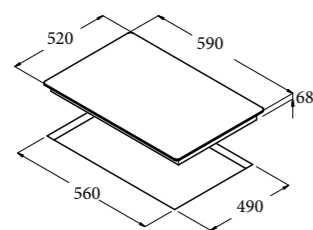

IB 604 BK

Code 08074001
Giá: 19.800.000 VND