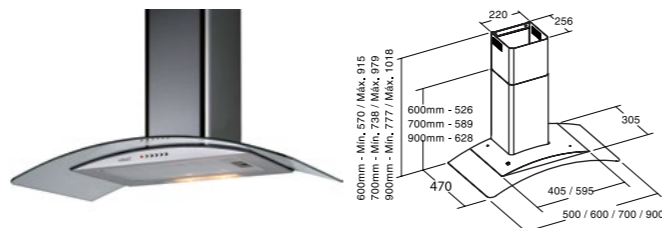

C GLASS

90 cm **Code 02008206**
Giá: 8.030.000 VND

70 cm **Code 02006206**
Giá: 7.480.000 VND

- Máy hút mùi dạng gắn áp tường
- Bảng điều khiển cơ
- 3 mức công suất hoạt động
- Công suất hút tối đa 620 m³/h
- Công suất tiêu thụ tối đa 95W
- Độ ồn: 51-63 dB(A)
- Đèn chiếu sáng
- Hoàn thiện với mặt kính và thép không gỉ
- Độ nén khí: 200 Pa
- Ống xả: 150/125 mm
- Xuất xứ: Trung Quốc