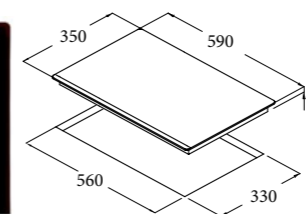

I 6003 BK

Code 08063100
Giá: 14.410.000 VND

IB 753 BK

Code 08081202
Giá: 21.780.000 VND

IB 2 PLUS BK

Code 08027203
Giá: 15.070.000 VND

- Bếp điện từ lắp âm
- Bảng điều khiển cảm ứng
- 2 mặt bếp nấu:
 - 1 mặt bếp nấu lớn với chức năng nấu nhanh (booster) Ø220, 2.3 kW (max. 3 kW)
 - 1 mặt bếp nấu Ø180, 1.4 kW
- Chức năng xác định vùng đặt nồi tự động
- 9 mức nấu trên mỗi mặt bếp
- Khóa an toàn
- Chức năng hẹn giờ nấu trên từng bếp
- Báo nhiệt dư trên mặt bếp sau khi nấu
- Chức năng tự động tắt bếp khi không sử dụng
- Mặt kính đen
- Tổng công suất tối đa: 3.7 KW
- Xuất xứ: Tây Ban Nha