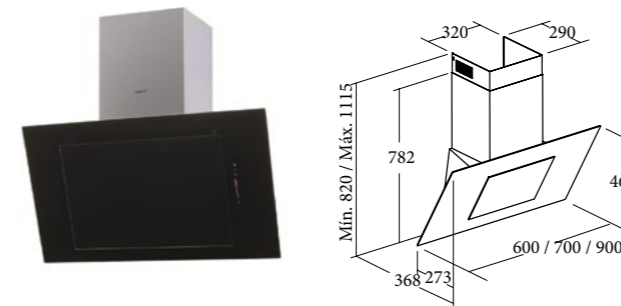

THALASSA XGBK /D

90 cm **Code 02159403**
Giá: 22.220.000 VND

70 cm **Code 02178205**
Giá: 21.560.000 VND

- Máy hút mùi dạng gắn áp tường
- Bảng điều khiển cảm ứng
- Bộ định thời gian hoạt động
- 3 mức công suất hoạt động
- Công suất hút tối đa 1200 m³/h
- Công suất tiêu thụ tối đa 240W
- Độ ồn: 49 dB(A)
- Đèn LED có thể hiệu chỉnh độ sáng
- Hoàn thiện với mặt kính đen
- Độ nén khí: 405 Pa
- Ống xả: 150/125 mm
- Xuất xứ: Tây Ban Nha