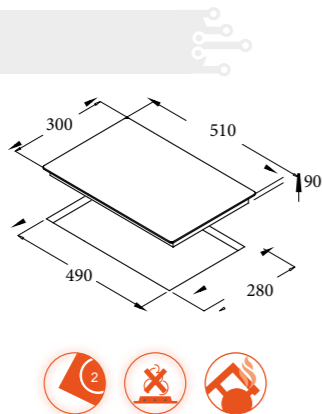

LCI 302 BK

Code 08047406

Giá: 5.390.000 VND