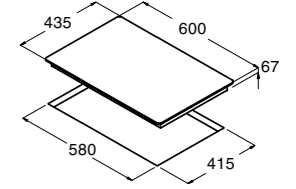

IT 7002 BK

Code 08079202
Giá: 22.880.000 VND

- Bếp kết hợp điện và cảm ứng từ lắp âm
- Bảng điều khiển cảm ứng trượt với cảnh báo âm thanh
- 2 mặt bếp nấu:
  - 1 mặt bếp điện $\varnothing 270/210$; 2.4/1.5kW
  - 1 mặt bếp từ với chức năng nấu nhanh (Booster) $\varnothing 220$, 2.3kW (max 3 kW)
- 9 mức công suất điều chỉnh
- Khóa an toàn
- Chức năng xác định vùng đặt nồi tự động
- Chức năng hẹn giờ nấu trên từng bếp
- Báo nhiệt dư trên mặt bếp sau khi nấu
- Báo động đếm ngược
- Chức năng tự động tắt bếp khi không sử dụng
- Mặt kính đen
- Tổng công suất tối đa: 5.4 KW
- Xuất xứ: Tây Ban Nha

IT 773

Code 08062205
Giá: 26.400.000 VND

- Bếp kết hợp điện và cảm ứng từ lắp âm
- Bảng điều khiển cảm ứng trượt
- 3 mặt bếp nấu:
  - 1 mặt bếp điện $270/210/140$; 2.7/1.95/1.05 kW
  - 1 mặt bếp từ với chức năng nấu nhanh (Booster) 220, 2.3 kW (max. 3 kW)
  - 1 mặt bếp từ 180, 1.4 kW
- 9 mức công suất điều chỉnh
- Khóa an toàn
- Chức năng xác định vùng đặt nồi tự động
- Chức năng hẹn giờ nấu trên từng bếp
- Báo nhiệt dư trên mặt bếp sau khi nấu
- Chức năng tự động tắt bếp khi không sử dụng
- Mặt kính đen
- Tổng công suất tối đa: 6.4 KW
- Xuất xứ: Tây Ban Nha

TN 604/A

Code 08040010
Giá: 11.110.000 VND

- Bếp điện lắp âm
- Bảng điều khiển cảm ứng
- 4 mặt bếp nấu:
  - 2 mặt bếp nấu $\varnothing 180$, 1.8 kW
  - 2 mặt bếp nấu $\varnothing 140$, 1.2 kW
- 9 mức nấu trên mỗi mặt bếp
- Khóa an toàn
- Báo nhiệt dư trên mặt bếp sau khi nấu
- Chức năng tự động tắt bếp khi không sử dụng
- Mặt kính đen
- Tổng công suất tối đa: 6 KW
- Xuất xứ: Trung Quốc

TT 5003 X

Code 08077000
Giá: 13.860.000 VND