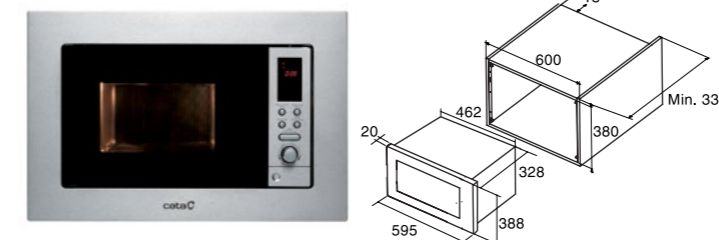

MC 20 D ENC

Code 07510301

Giá: 10.780.000 VND

- Lò vi sóng lắp âm
- Dung tích 20L
- Ví thạch anh, nướng đồng thời 1000 W
- Khoang lò bằng thép không gỉ
- 5 mức công suất (800W)
- Điều chỉnh thời gian từ 0 - 95 phút
- Xả đông theo khối lượng và thời gian
- Đĩa quay cửa lò: ø 245 mm
- 8 chức năng nấu
- Nút khởi động nhanh 30 giây
- Khóa an toàn đối với trẻ em
- Hoàn thiện với mặt thép không gỉ
- Cài đặt dễ dàng
- Xuất xứ: Trung Quốc