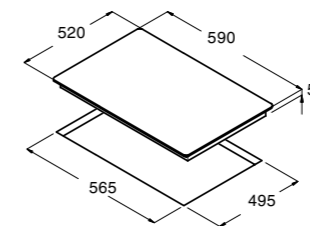

IB 6303 BK

Code 08063101
Giá: 15.620.000 VND