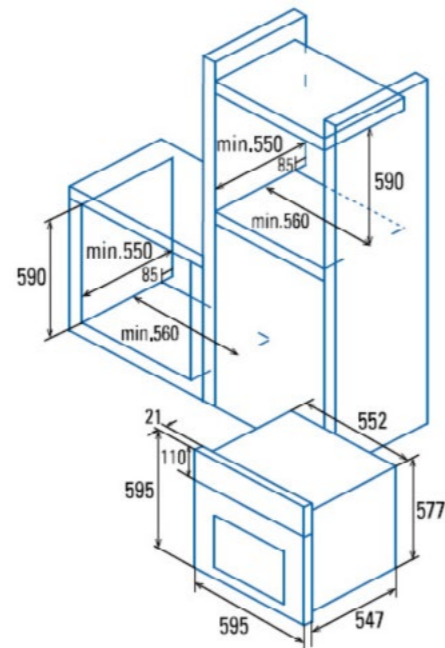

MT 8012 BK

NEW!

Code 07002411
Giá: 24.420.000 VND

- Lò nướng đối lưu, lắp âm
- 11 chức năng nướng tiện ích
- Đặc biệt chức năng: gia nhiệt nhanh, giúp lò làm nóng nhanh
- Hiển thị chức năng nấu ăn với nhiệt độ và thời gian
- Điều khiển cảm ứng
- Màn hình hiển thị kỹ thuật số
- 5 tầng đặt khay nướng
- Cửa kính hai lớp cách nhiệt tiếp tuyến
- Chức năng tự làm sạch AquaSmart
- Hoàn thiện với mặt thép không gỉ và mặt kính đen
- Công suất: 2.38kW
- Dung tích: 72L
- Phụ kiện: Khay và vỉ nướng
- Xuất xứ: Châu Âu