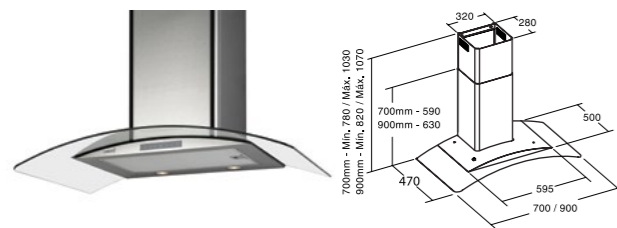

KYROS TC3V 700 GLASS /A

70 cm **Code 02117202**
Giá: 19.800.000 VND

- Máy hút mùi dạng gắn áp tường
- Bảng điều khiển cảm ứng
- Chức năng hẹn giờ tắt và đèn báo vệ sinh tấm lọc
- 3 mức công suất hoạt động
- Đèn halogen chiếu sáng
- Công suất tiêu thụ tối đa: 240W
- Công suất hút tối đa: 1200m³/h
- Hoàn thiện với mặt kính và thép không gỉ
- Độ ồn: 47-62 dB(A)
- Độ nén khí: 405 Pa
- Ống xả: 150/125mm
- Xuất xứ: Tây Ban Nha