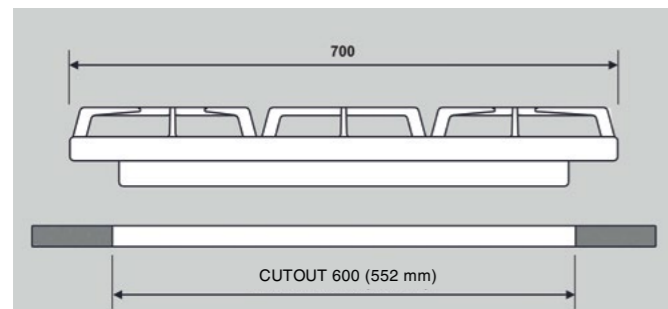

Kiểm tra kích thước lỗ đặt của từng loại bếp