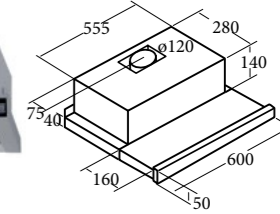

Code 02017601
Giá: 4.730.000 VND

- Máy hút mùi dạng gắn âm tủ
- Bảng điều khiển cơ
- 2 mức công suất hoạt động
- Công suất hút tối đa 600 m³/h
- Công suất tiêu thụ tối đa 100W
- Độ ồn: 44-55 dB(A)
- Lắp đặt thuận tiện, dễ dàng
- Đèn Halogen
- Hoàn thiện với tấm kính trắng và màu cát
- Độ nén khí: 194 Pa
- Ống xả: 120 mm
- Xuất xứ: Trung Quốc