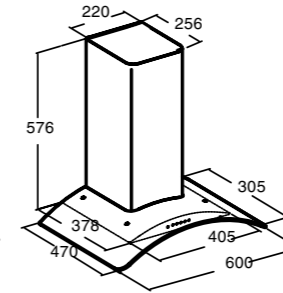

OMEGA X/A

- 90 cm **Code 02004302**
  Giá: 8.470.000 VND
- 70 cm **Code 02003302**
  Giá: 7.260.000 VND
- 60 cm **Code 02002302**
  Giá: 6.490.000 VND

- Máy hút mùi dạng gắn áp tường
- Bảng điều khiển cơ
- 3 mức công suất hoạt động
- Công suất hút tối đa 1110 m³/h
- Công suất tiêu thụ tối đa 240W
- Độ ồn: 55-69 dB(A)
- Đèn chiếu sáng
- Hoàn thiện với mặt thép không gỉ
- Độ nén khí: 430 Pa
- Ống xả: 150/125 mm
- Xuất xứ: Trung Quốc

CLASICA WH /C

- 90 cm **Code 02177005**
  Giá: 13.860.000 VND
- 60 cm **Code 02173002**
  Giá: 13.200.000 VND

- Máy hút mùi dạng gắn áp tường
- Bảng điều khiển điện tử
- Bộ định thời gian hoạt động
- 3 mức công suất hoạt động
- Công suất hút tối đa 1110 m³/h
- Công suất tiêu thụ tối đa 240W
- Độ ồn: 55-69 dB(A)
- Đèn Halogen
- Hoàn thiện với mặt thép không gỉ
- Độ nén khí: 430 Pa
- Ống xả: 150/125 mm
- Xuất xứ: Tây Ban Nha

CN GLASS

- 60 cm **Code 02005209**
  Giá: 7.480.000 VND

- Máy hút mùi dạng gắn áp tường
- Bảng điều khiển cơ
- 3 mức công suất hoạt động
- Công suất hút tối đa 370 m³/h
- Công suất tiêu thụ tối đa 80W
- Độ ồn: 50 - 62 dB(A)
- Đèn chiếu sáng
- Hoàn thiện với mặt kính và thép không gỉ
- Độ nén khí: 160 Pa
- Ống xả: 125 mm
- Xuất xứ: Trung Quốc

BIBLOS GBK

- 60 cm **Code 02027403**
  Giá: 9.020.000 VND

- Máy hút mùi dạng gắn áp tường
- Bảng điều khiển cơ
- Bộ định thời gian hoạt động
- 3 mức công suất hoạt động
- Công suất hút tối đa 620 m³/h
- Công suất tiêu thụ tối đa 95W
- Độ ồn: 53 - 65 dB(A)
- Đèn Halogen có thể hiệu chỉnh độ sáng
- Hoàn thiện với mặt kính đen
- Độ nén khí: 200 Pa
- Ống xả: 150/125 mm
- Xuất xứ: Trung Quốc

S PLUS 600 X

- 60 cm **Code 02060306**
  Giá: 9.020.000 VND

- Máy hút mùi dạng gắn áp tường
- Bảng điều khiển cơ
- Dễ dàng cài đặt hệ thống
- 3 mức công suất hoạt động
- Công suất hút tối đa 1150 m³/h
- Công suất tiêu thụ tối đa 270W
- Độ ồn: 56 - 70 dB(A)
- Đèn Halogen
- Hoàn thiện với mặt thép không gỉ
- Độ nén khí: 430 Pa
- Ống xả: 150/125 mm
- Xuất xứ: Trung Quốc