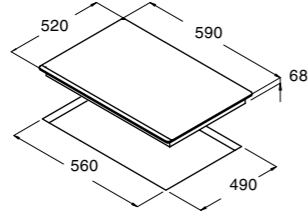

IF 6011 BK

Code 08073009
Giá: 26.400.000 VND