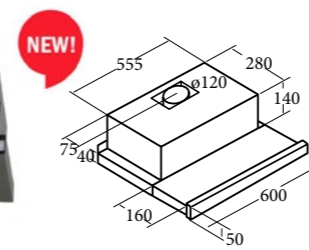

TF 2003 GBK

Code 02017203
Giá: 4.730.000 VND

- Máy hút mùi dạng gắn âm tủ
- Bảng điều khiển cơ
- 2 mức công suất hoạt động
- Công suất hút tối đa 600 m³/h
- Công suất tiêu thụ tối đa 100W
- Độ ồn: 44-55 dB(A)
- Lắp đặt thuận tiện, dễ dàng
- Đèn Halogen
- Hoàn thiện với tấm kính trắng và màu cát
- Độ nén khí: 194 Pa
- Ống xả: 120 mm
- Xuất xứ: Trung Quốc

TF 2003 SD