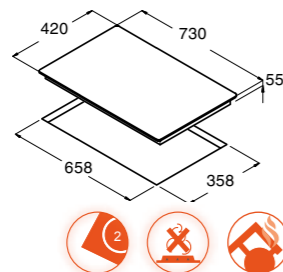

LCI 702

Code 08046405

Giá: 7.370.000 VND

- Bếp ga lắp âm
- Bếp ga âm 2 vùng nấu: 2 bếp ba vòng lửa (3.5 KW)
- Đánh lửa bằng điện
- Hệ thống ngắt ga an toàn
- Kiềng bếp bằng thép chịu nhiệt
- Bộ phân phối ga
- Mặt kính đen
- Công suất tối đa: 7 KW
- Xuất xứ: Trung Quốc

CB 702

Code 08046407

Giá: 6.820.000 VND

- Bếp ga lắp âm
- Bếp ga âm 2 vùng nấu: bếp ba vòng lửa (3.5 KW)
- Đánh lửa bằng pin
- Hệ thống ngắt ga an toàn
- Kiềng bếp bằng thép chịu nhiệt
- Bộ phân phối ga
- Mặt kính đen
- Công suất tối đa: 7 KW
- Xuất xứ: Trung Quốc

LCI 302 BK

Code 08047406

Giá: 5.390.000 VND

- Bếp ga lắp âm
- Bếp ga âm 2 vùng nấu:
  - 1 bếp vòng lửa trung (1.75 KW)
  - 1 bếp vòng lửa nhỏ (1 KW)
- Đánh lửa bằng điện
- Hệ thống ngắt ga an toàn
- Kiềng bếp bằng thép chịu nhiệt
- Bộ phân phối ga
- Mặt kính đen
- Công suất tối đa: 4 KW
- Xuất xứ: Trung Quốc

LÒ NƯỚNG - Lò VI SÓNG

Với chức năng nhiệt phân aQuaSmart® người dùng chỉ cần đổ 200ml nước và xả bông vào lò, chọn chức năng vệ sinh bằng nhiệt phân với 200°C trong 15 phút. Khi đó lò sẽ nóng đến 200°C, khiến hơi nước và xả bông bốc lên trong lò giúp làm sạch toàn bộ các mảng bám và vụn thức ăn còn sót lại bên trong lò. Sau khi để nguội người dùng có thể lau lại bằng khăn mềm một cách dễ dàng.