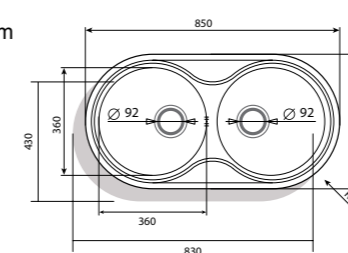

- Chậu vuông đôi
- Chất liệu: Thép không gỉ AISI 304
- Lắp nổi
- Chiều sâu của chậu: 180 mm
- Lọt tủ: 800 mm
- Xuất xứ: Trung Quốc

R-2

Code 02604300
Giá: 4.730.000 VND

- Chậu tròn đôi
- Chất liệu: Thép không gỉ AISI 304
- Lắp nổi
- Chiều sâu của chậu: 150 mm
- Lọt tủ: 900 mm
- Xuất xứ: Tây Ban Nha