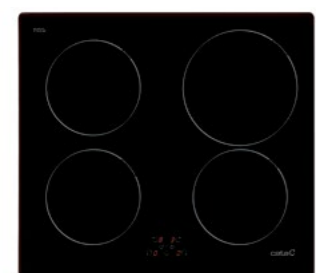

IB 604 BK

Code 08074001
Giá: 19.800.000 VND

- Bếp điện từ lắp âm
- Bảng điều khiển cảm ứng với cảnh báo âm thanh
- 4 mặt bếp nấu:
  - 1 mặt bếp nấu lớn với chức năng nấu nhanh (booster) Ø220, 1.85 kW (max. 2.1 kW)
  - 1 mặt bếp với chức năng nấu nhanh (booster) Ø180, 1.2kW (max. 1.4kW)
  - 2 mặt bếp nấu Ø180, 1.4 kW
- Chức năng xác định vùng đặt nồi tự động
- 9 mức nấu trên mỗi mặt bếp
- Khóa an toàn
- Chức năng hẹn giờ nấu trên từng bếp
- Báo nhiệt dư trên mặt bếp sau khi nấu
- Chức năng tự động tắt bếp khi không sử dụng
- Mặt kính đen
- Tổng công suất tối đa: 6.7 KW
- Xuất xứ: Tây Ban Nha