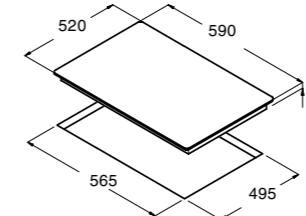

I 6003 BK

Code 08063100
Giá: 14.410.000 VND