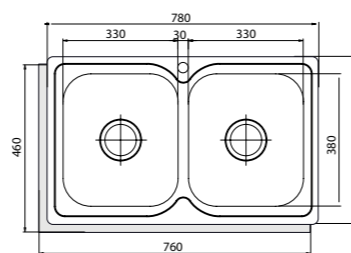

- Chậu vuông đôi
- Chất liệu: Thép không gỉ AISI 304
- Lắp nổi
- Chiều sâu của chậu: 180 mm
- Lọt tủ: 800 mm
- Xuất xứ: Trung Quốc

R-2

Code 02604300
Giá: 4.730.000 VND

- Chậu tròn đôi
- Chất liệu: Thép không gỉ AISI 304
- Lắp nổi
- Chiều sâu của chậu: 150 mm
- Lọt tủ: 900 mm
- Xuất xứ: Tây Ban Nha