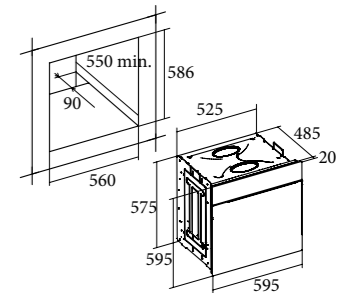

CDP 780 AS BK

Code 07001401
Giá: 17.930.000 VND

- Lò nướng đối lưu, lắp âm
- 8 chức năng nướng tiện ích
- Điều khiển bằng phím và nút pop-up
- Màn hình hiển thị kỹ thuật số
- 3 tầng đặt khay nướng
- Cửa kính hai lớp cách nhiệt tiếp tuyến
- Chức năng tự làm sạch aquaSmart
- Hoàn thiện với thép không gỉ và mặt kính đen/trắng
- Công suất: 2 - 2.45Kw
- Dung tích: 59L
- Phụ kiện: Khay và vỉ nướng
- Xuất xứ: Trung Quốc