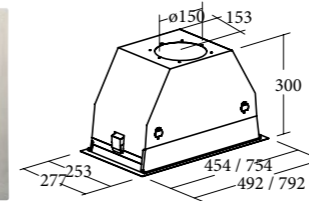

GC DUAL WH

Code 02130201
Giá: 11.990.000 VND

- Máy hút mùi dạng gắn âm tủ
- Bảng điều khiển cảm ứng
- Bộ định thời gian hoạt động
- 3 mức công suất hoạt động
- Công suất hút tối đa 1200 m³/h
- Công suất tiêu thụ tối đa 240W
- Độ ồn: 48-63 dB(A)
- Hút trên toàn bộ chu vi bề mặt máy
- Lắp đặt thuận tiện, dễ dàng
- Đèn Halogen có thể hiệu chỉnh độ sáng
- Hoàn thiện với mặt kính đen / trắng
- Độ nén khí: 405 Pa
- Ống xả: 150/125 mm
- Xuất xứ: Tây Ban Nha