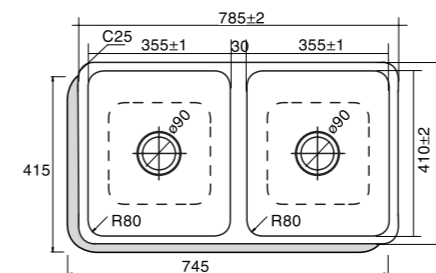

Đầu vòi

Bộ khuếch tán đầu vòi giúp hòa trộn luồng không khí và nguồn nước tạo nên một áp lực mạnh mẽ đẩy nguồn nước ra ngoài đều đặn.

CB 2

Code 02607210
Giá: 11.440.000 VND

- Chậu vuông đôi
- Chất liệu: Thép không gỉ AISI 304
- Lắp âm
- Chiều sâu của chậu: 200 mm
- Lọt tủ: 900 mm
- Xuất xứ: Trung Quốc