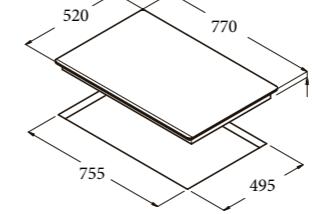

Kiểm tra kích thước lỗ đặt của từng loại bếp

Chỉ với 70cm chiều rộng của bếp CI, bạn có thể sử dụng đến 5 đầu đốt.

Sơ đồ lắp đặt cho bếp cảm ứng

Khoảng cách tối thiểu cho hệ thống thông gió.

BẾP TỪ

GIGA 750 BK