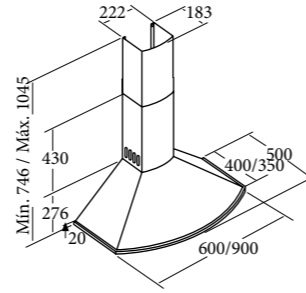

CLASICA WH /C