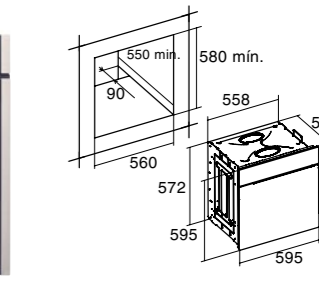

LCMD 8008 BK