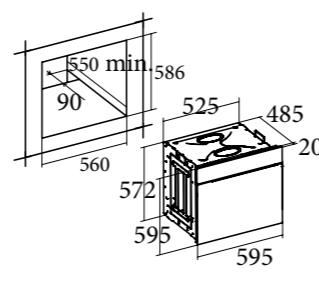

HGR 110 AS WH