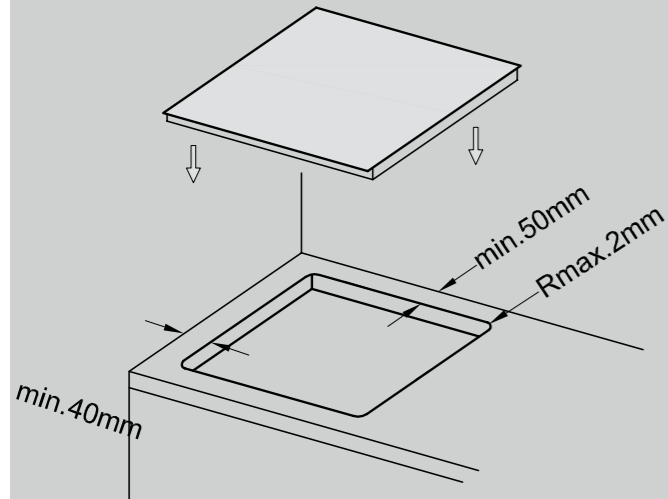

Lắp đặt bếp từ và bếp điện

Bếp từ và điện từ của CATA rất dễ lắp đặt nhờ vào hệ thống Quick - Fix. Tuân thủ theo những hướng dẫn về hệ thống thông gió sẽ đảm bảo hệ thống bếp hoạt động tốt và tuổi thọ sản phẩm lâu dài.

Khoảng cách tối thiểu của lỗ đặt bếp đến tường