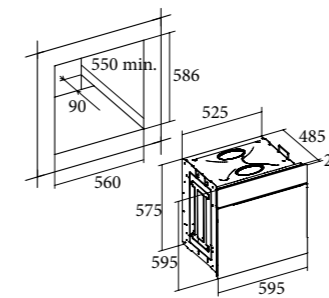

CDP 780 AS WH