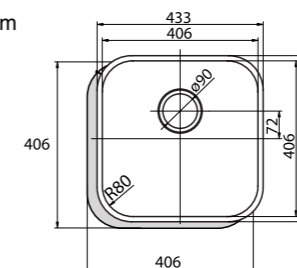

Code 02624001
Giá: 3.190.000 VND

- Chậu vuông đơn
- Chất liệu: Thép không gỉ AISI 304
- Lắp âm
- Chiều sâu của chậu: 200 mm
- Lọt tủ: 500 mm
- Xuất xứ: Trung Quốc