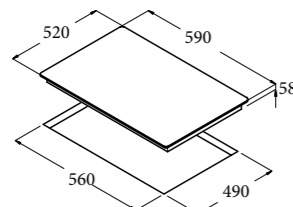

IB 633 X

Code 08073305
Giá: 21.670.000 VND