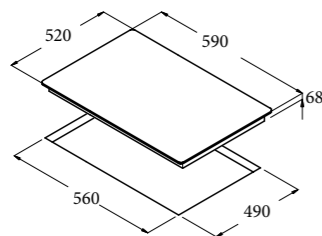

IB 603 WH

Code 08073002
Giá: 20.460.000 VND

- Bếp điện từ lắp âm
- Bảng điều khiển cảm ứng
- 3 mặt bếp nấu:
 - 1 mặt bếp nấu lớn với chức năng nấu nhanh (booster) Ø270, 2.3 kW (max. 3 kW)
 - 1 mặt bếp nấu chức năng nấu nhanh (booster) Ø220, 2.3 kW (max. 3 kW)
 - 1 mặt bếp nấu Ø180, 1.4 kW
- Chức năng xác định vùng đặt nồi tự động
- 9 mức nấu trên mỗi mặt bếp
- Khóa an toàn
- Chức năng hẹn giờ nấu trên từng bếp
- Báo nhiệt dư trên mặt bếp sau khi nấu
- Chức năng tự động tắt bếp khi không sử dụng
- Mặt kính trắng
- Tổng công suất tối đa: 6.7 KW
- Xuất xứ: Tây Ban Nha