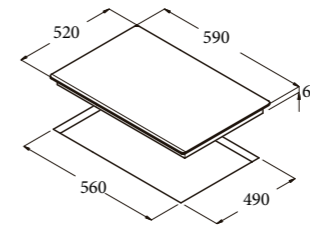

ISB 603 WH

Code 08001001
Giá: 25.080.000 VND