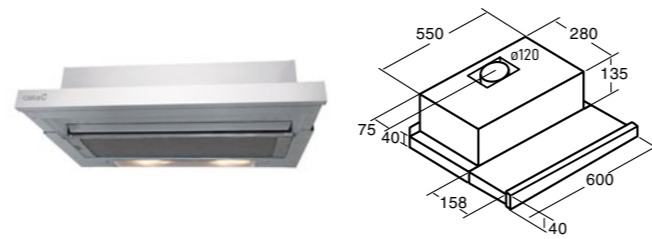

TF-5060 EX

Code 02033308
Giá: 3.300.000 VND

- Máy hút mùi dạng gắn âm tủ
- Bảng điều khiển cơ
- 2 mức công suất hoạt động
- Công suất hút tối đa 380 m³/h
- Công suất tiêu thụ tối đa 95W
- Độ ồn: 54-60 dB(A)
- Đèn chiếu sáng
- Dễ dàng cài đặt hệ thống
- Độ nén khí: 179 Pa
- Ống xả: 120 mm
- Màu sắc: Thép không gỉ
- Xuất xứ: Trung Quốc