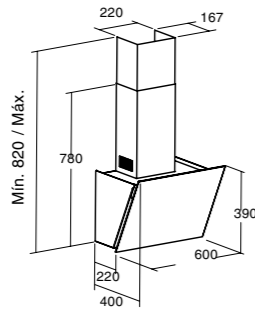

OMEGA X/A

- 90 cm **Code 02004302**
  Giá: 8.470.000 VND
- 70 cm **Code 02003302**
  Giá: 7.260.000 VND
- 60 cm **Code 02002302**
  Giá: 6.490.000 VND

- Máy hút mùi dạng gắn áp tường
- Bảng điều khiển cơ
- 3 mức công suất hoạt động
- Công suất hút tối đa 1110 m³/h
- Công suất tiêu thụ tối đa 240W
- Độ ồn: 55-69 dB(A)
- Đèn chiếu sáng
- Hoàn thiện với mặt thép không gỉ
- Độ nén khí: 430 Pa
- Ống xả: 150/125 mm
- Xuất xứ: Trung Quốc

CLASICA WH /C

- 90 cm **Code 02177005**
  Giá: 13.860.000 VND
- 60 cm **Code 02173002**
  Giá: 13.200.000 VND

- Máy hút mùi dạng gắn áp tường
- Bảng điều khiển điện tử
- Bộ định thời gian hoạt động
- 3 mức công suất hoạt động
- Công suất hút tối đa 1110 m³/h
- Công suất tiêu thụ tối đa 240W
- Độ ồn: 55-69 dB(A)
- Đèn Halogen
- Hoàn thiện với mặt thép không gỉ
- Độ nén khí: 430 Pa
- Ống xả: 150/125 mm
- Xuất xứ: Tây Ban Nha

CN GLASS

- 60 cm **Code 02005209**
  Giá: 7.480.000 VND

- Máy hút mùi dạng gắn áp tường
- Bảng điều khiển cơ
- 3 mức công suất hoạt động
- Công suất hút tối đa 370 m³/h
- Công suất tiêu thụ tối đa 80W
- Độ ồn: 50 - 62 dB(A)
- Đèn chiếu sáng
- Hoàn thiện với mặt kính và thép không gỉ
- Độ nén khí: 160 Pa
- Ống xả: 125 mm
- Xuất xứ: Trung Quốc

BIBLOS GBK

- 60 cm **Code 02027403**
  Giá: 9.020.000 VND

- Máy hút mùi dạng gắn áp tường
- Bảng điều khiển cơ
- Bộ định thời gian hoạt động
- 3 mức công suất hoạt động
- Công suất hút tối đa 620 m³/h
- Công suất tiêu thụ tối đa 95W
- Độ ồn: 53 - 65 dB(A)
- Đèn Halogen có thể hiệu chỉnh độ sáng
- Hoàn thiện với mặt kính đen
- Độ nén khí: 200 Pa
- Ống xả: 150/125 mm
- Xuất xứ: Trung Quốc

S PLUS 600 X

- 60 cm **Code 02060306**
  Giá: 9.020.000 VND

- Máy hút mùi dạng gắn áp tường
- Bảng điều khiển cơ
- Dễ dàng cài đặt hệ thống
- 3 mức công suất hoạt động
- Công suất hút tối đa 1150 m³/h
- Công suất tiêu thụ tối đa 270W
- Độ ồn: 56 - 70 dB(A)
- Đèn Halogen
- Hoàn thiện với mặt thép không gỉ
- Độ nén khí: 430 Pa
- Ống xả: 150/125 mm
- Xuất xứ: Trung Quốc