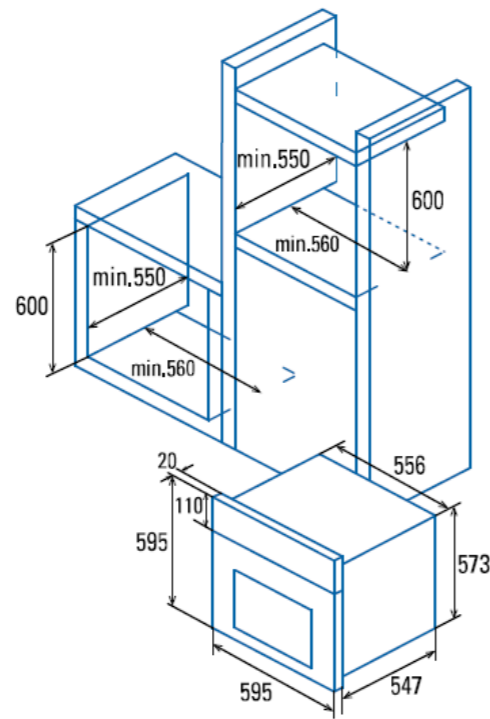

MDS 7208 BK

NEW!

Code 07001403
Giá: 15.070.000 VND

- Lò nướng đối lưu, lắp âm
- 8 chức năng nướng tiện ích
- Hiển thị chức năng nấu ăn với nhiệt độ và thời gian
- Điều khiển nhấn và nút pop-up
- Màn hình hiển thị kỹ thuật số
- 5 tầng đặt khay nướng
- Cửa kính hai lớp cách nhiệt tiếp tuyến
- Chức năng tự làm sạch aquaSmart
- Hoàn thiện với mặt thép không gỉ và mặt kính đen
- Công suất: 2.65kW
- Dung tích: 70L
- Phụ kiện: Khay và vỉ nướng
- Xuất xứ: Châu Âu