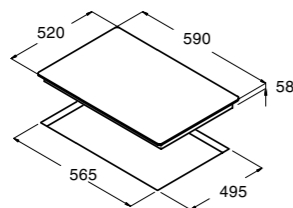

IB 6304 BK

Code 08040102
Giá: 13.200.000 VND

- Bếp điện từ lắp âm
- Bảng điều khiển cảm ứng với cảnh báo âm thanh
- 4 mặt bếp nấu:
  - 1 mặt bếp nấu lớn với chức năng nấu nhanh (booster) Ø210, 2 kW (max. 2 kW)
  - 1 mặt bếp nấu với chức năng nấu nhanh (booster) Ø180, 1.8 kW (max. 2.3 kW)
  - 2 mặt bếp nấu Ø160, 1.2 kW (max. 1.5 kW).
- 9 mức nấu trên mỗi mặt bếp
- Khóa an toàn
- Chức năng hẹn giờ nấu trên từng bếp
- Báo nhiệt dư trên mặt bếp sau khi nấu
- Chức năng tự động tắt bếp khi không sử dụng
- Chức năng xác định vùng đặt nồi tự động
- Mặt kính đen
- Tổng công suất tối đa: 7 KW
- Xuất xứ: Trung Quốc