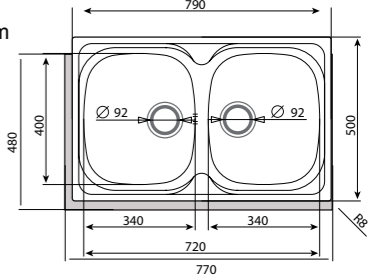

Code 02607100
Giá: 5.060.000 VND

- Chậu vuông đôi
- Chất liệu: Thép không gỉ AISI 304
- Lắp âm
- Chiều sâu của chậu: 150 mm
- Lọt tủ: 800 mm
- Xuất xứ: Tây Ban Nha