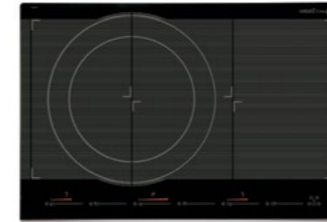

Kiểm tra kích thước lỗ đặt của từng loại bếp

Chỉ với 70cm chiều rộng của bếp CI, bạn có thể sử dụng đến 5 đầu đốt.

Sơ đồ lắp đặt cho bếp cảm ứng

Khoảng cách tối thiểu cho hệ thống thông gió.

BẾP TỪ

GIGA 750 BK