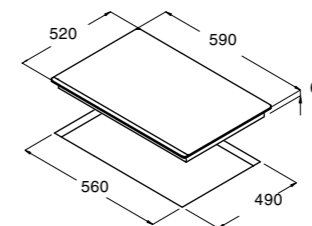

IF 6002 BK

Code 08074005

Giá: 29.920.000 VND