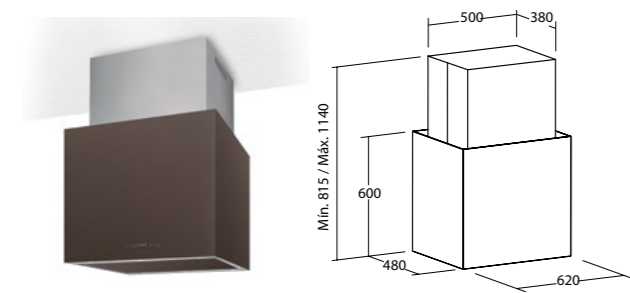

MELINA SD

62 cm **Code 02119600**
Giá: 48.070.000 VND

- Máy hút mùi dạng đảo
- Bảng điều khiển cảm ứng trượt
- Bộ định thời gian hoạt động
- 10 mức công suất hoạt động
- Công suất tiêu thụ tối đa 100W
- Công suất hút tối đa 1110m³/h
- Độ ồn: 33 dB(A)
- Đèn LED có thể hiệu chỉnh độ sáng
- Đèn báo vệ sinh lưới lọc
- Dễ dàng làm sạch bên trong lẫn bên ngoài với chất liệu kính và thép không gỉ
- Tùy chỉnh độ cao của máy
- Độ nén khí: 375 Pa
- Ống xả: 150/125 mm
- Xuất xứ: Tây Ban Nha