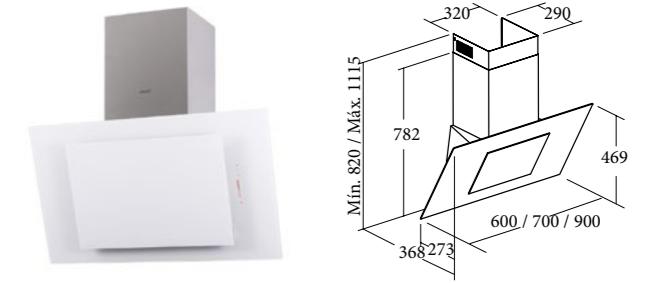

THALASSA XGWH /D

70 cm **Code 02178005**
Giá: 22.220.000 VND

- Máy hút mùi dạng gắn áp tường
- Bảng điều khiển cảm ứng
- Bộ định thời gian hoạt động
- 3 mức công suất hoạt động
- Công suất hút tối đa 1200 m³/h
- Công suất tiêu thụ tối đa 240W
- Độ ồn: 49 dB(A)
- Đèn LED có thể hiệu chỉnh độ sáng
- Hoàn thiện với mặt kính trắng / màu cát
- Độ nén khí: 405 Pa
- Ống xả: 150/125 mm
- Xuất xứ: Tây Ban Nha