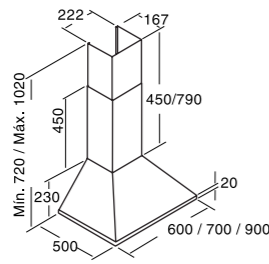

OMEGA X/A

- 90 cm **Code 02004302**
  Giá: 8.470.000 VND
- 70 cm **Code 02003302**
  Giá: 7.260.000 VND
- 60 cm **Code 02002302**
  Giá: 6.490.000 VND

- Máy hút mùi dạng gắn áp tường
- Bảng điều khiển cơ
- 3 mức công suất hoạt động
- Công suất hút tối đa 1110 m³/h
- Công suất tiêu thụ tối đa 240W
- Độ ồn: 55-69 dB(A)
- Đèn chiếu sáng
- Hoàn thiện với mặt thép không gỉ
- Độ nén khí: 430 Pa
- Ống xả: 150/125 mm
- Xuất xứ: Trung Quốc

CLASICA WH /C

- 90 cm **Code 02177005**
  Giá: 13.860.000 VND
- 60 cm **Code 02173002**
  Giá: 13.200.000 VND

- Máy hút mùi dạng gắn áp tường
- Bảng điều khiển điện tử
- Bộ định thời gian hoạt động
- 3 mức công suất hoạt động
- Công suất hút tối đa 1110 m³/h
- Công suất tiêu thụ tối đa 240W
- Độ ồn: 55-69 dB(A)
- Đèn Halogen
- Hoàn thiện với mặt thép không gỉ
- Độ nén khí: 430 Pa
- Ống xả: 150/125 mm
- Xuất xứ: Tây Ban Nha

CN GLASS

- 60 cm **Code 02005209**
  Giá: 7.480.000 VND

- Máy hút mùi dạng gắn áp tường
- Bảng điều khiển cơ
- 3 mức công suất hoạt động
- Công suất hút tối đa 370 m³/h
- Công suất tiêu thụ tối đa 80W
- Độ ồn: 50 - 62 dB(A)
- Đèn chiếu sáng
- Hoàn thiện với mặt kính và thép không gỉ
- Độ nén khí: 160 Pa
- Ống xả: 125 mm
- Xuất xứ: Trung Quốc

BIBLOS GBK

- 60 cm **Code 02027403**
  Giá: 9.020.000 VND

- Máy hút mùi dạng gắn áp tường
- Bảng điều khiển cơ
- Bộ định thời gian hoạt động
- 3 mức công suất hoạt động
- Công suất hút tối đa 620 m³/h
- Công suất tiêu thụ tối đa 95W
- Độ ồn: 53 - 65 dB(A)
- Đèn Halogen có thể hiệu chỉnh độ sáng
- Hoàn thiện với mặt kính đen
- Độ nén khí: 200 Pa
- Ống xả: 150/125 mm
- Xuất xứ: Trung Quốc

S PLUS 600 X

- 60 cm **Code 02060306**
  Giá: 9.020.000 VND

- Máy hút mùi dạng gắn áp tường
- Bảng điều khiển cơ
- Dễ dàng cài đặt hệ thống
- 3 mức công suất hoạt động
- Công suất hút tối đa 1150 m³/h
- Công suất tiêu thụ tối đa 270W
- Độ ồn: 56 - 70 dB(A)
- Đèn Halogen
- Hoàn thiện với mặt thép không gỉ
- Độ nén khí: 430 Pa
- Ống xả: 150/125 mm
- Xuất xứ: Trung Quốc