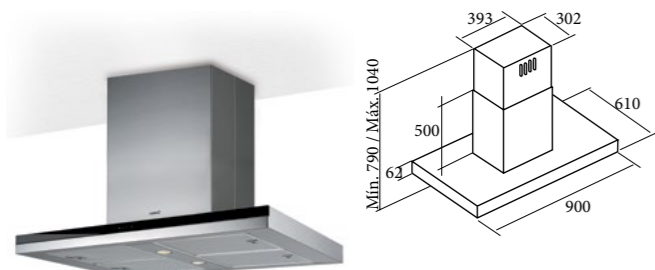

ISLA SELENE 900/C

90 cm **Code 02097301**
Giá: 23.980.000 VND

- Máy hút mùi dạng đảo
- Bảng điều khiển cảm ứng
- Bộ định thời gian hoạt động
- 3 mức công suất hoạt động
- Gắn thêm động cơ tĩnh
- Công suất tiêu thụ tối đa 240W
- Công suất hút tối đa 1200 m³/h
- Độ ồn: 49-65 dB(A)
- Đèn Halogen có thể hiệu chỉnh độ sáng
- Đèn báo vệ sinh lưới lọc
- Hoàn thiện với mặt kính đen, thép không gỉ và đèn logo
- Độ nén khí: 405 Pa
- Ống xả: 150/125 mm
- Xuất xứ: Trung Quốc