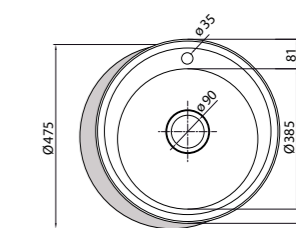

Code 02602141
Giá: 3.190.000 VND

- Chậu tròn đơn
- Chất liệu: Thép không gỉ AISI 304
- Lắp nổi
- Chiều sâu của chậu: 180 mm
- Lọt tủ: 500 mm
- Xuất xứ: Trung Quốc