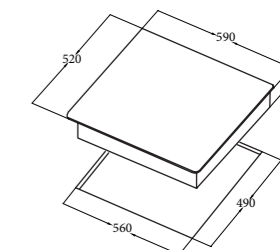

TT 603 X

Code 08063300
Giá: 14.410.000 VND

- Bếp điện lắp âm
- Bảng điều khiển cảm ứng
- 3 mặt bếp nấu:
  - 1 mặt bếp với 3 vùng nấu Ø270/210/140; 2.7/1.95/1.05 kW
  - 1 mặt bếp nấu Ø180, 1.8 kW
  - 1 mặt bếp nấu Ø140, 1.2 kW
- 9 mức nấu trên mỗi mặt bếp
- Khóa an toàn
- Khung viền bằng Inox
- Báo nhiệt dư trên mặt bếp sau khi nấu
- Chức năng tự động tắt bếp khi không sử dụng
- Mặt kính đen
- Tổng công suất tối đa: 5.7 KW
- Xuất xứ: Tây Ban Nha