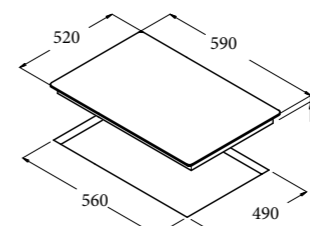

IB 6203 BK

Code 08073400
Giá: 19.140.000 VND