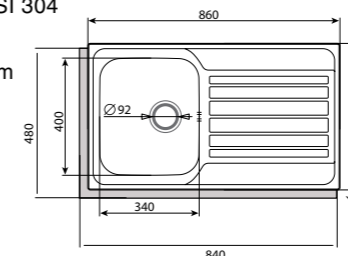

- Chậu vuông đơn
- Chất liệu: Thép không gỉ AISI 304
- Lắp âm
- Chiều sâu của chậu: 200 mm
- Lọt tủ: 500 mm
- Xuất xứ: Tây Ban Nha

CDP-1

Code 02606500
Giá: 5.940.000 VND

- 1 cánh và 1 chậu vuông
- Chất liệu: Thép không gỉ AISI 304
- Lắp nổi
- Chiều sâu của chậu: 175 mm
- Lọt tủ: 450 mm
- Xuất xứ: Tây Ban Nha