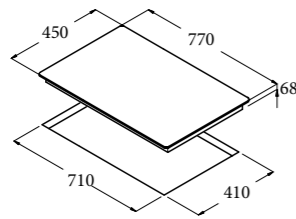

IT 7002 BK

Code 08079202
Giá: 22.880.000 VND

- Bếp kết hợp điện và cảm ứng từ lắp âm
- Bảng điều khiển cảm ứng trượt với cảnh báo âm thanh
- 2 mặt bếp nấu:
  - 1 mặt bếp điện $\varnothing 270/210$; 2.4/1.5kW
  - 1 mặt bếp từ với chức năng nấu nhanh (Booster) $\varnothing 220$, 2.3kW (max 3 kW)
- 9 mức công suất điều chỉnh
- Khóa an toàn
- Chức năng xác định vùng đặt nồi tự động
- Chức năng hẹn giờ nấu trên từng bếp
- Báo nhiệt dư trên mặt bếp sau khi nấu
- Báo động đếm ngược
- Chức năng tự động tắt bếp khi không sử dụng
- Mặt kính đen
- Tổng công suất tối đa: 5.4 KW
- Xuất xứ: Tây Ban Nha

IT 773

Code 08062205
Giá: 26.400.000 VND

- Bếp kết hợp điện và cảm ứng từ lắp âm
- Bảng điều khiển cảm ứng trượt
- 3 mặt bếp nấu:
  - 1 mặt bếp điện $270/210/140$; 2.7/1.95/1.05 kW
  - 1 mặt bếp từ với chức năng nấu nhanh (Booster) 220, 2.3 kW (max. 3 kW)
  - 1 mặt bếp từ 180, 1.4 kW
- 9 mức công suất điều chỉnh
- Khóa an toàn
- Chức năng xác định vùng đặt nồi tự động
- Chức năng hẹn giờ nấu trên từng bếp
- Báo nhiệt dư trên mặt bếp sau khi nấu
- Chức năng tự động tắt bếp khi không sử dụng
- Mặt kính đen
- Tổng công suất tối đa: 6.4 KW
- Xuất xứ: Tây Ban Nha

TN 604/A

Code 08040010
Giá: 11.110.000 VND

- Bếp điện lắp âm
- Bảng điều khiển cảm ứng
- 4 mặt bếp nấu:
  - 2 mặt bếp nấu $\varnothing 180$, 1.8 kW
  - 2 mặt bếp nấu $\varnothing 140$, 1.2 kW
- 9 mức nấu trên mỗi mặt bếp
- Khóa an toàn
- Báo nhiệt dư trên mặt bếp sau khi nấu
- Chức năng tự động tắt bếp khi không sử dụng
- Mặt kính đen
- Tổng công suất tối đa: 6 KW
- Xuất xứ: Trung Quốc

TT 5003 X

Code 08077000
Giá: 13.860.000 VND