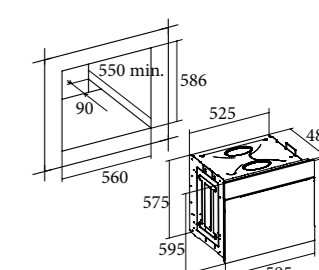

ME 611 DI

Code 07004301

Giá: 17.930.000 VND

- Lò nướng đối lưu, lắp âm
- 8 chức năng nướng tiện ích
- Điều khiển bằng phím và núm Pop-up
- 3 tầng đặt khay nướng
- Cửa kính ba lớp cách nhiệt
- Dễ dàng vệ sinh bên trong
- Hoàn thiện với thép không gỉ và kính đen/trắng
- Công suất: 2.1 - 2.4Kw
- Dung tích: 59L
- Phụ kiện: Khay và vỉ nướng
- Xuất xứ: Trung Quốc