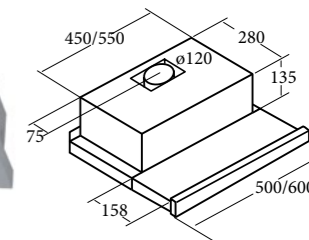

TF 5260 X/E

Code 02034305
Giá: 3.520.000 VND

- Máy hút mùi dạng gắn âm tủ
- Bảng điều khiển trượt
- 3 mức công suất hoạt động
- Công suất hút tối đa 350 m³/h
- Công suất tiêu thụ tối đa 125W
- Độ ồn: 57-63 dB(A)
- Lắp đặt thuận tiện, dễ dàng
- Đèn chiếu sáng
- Hoàn thiện với mặt thép không gỉ
- Độ nén khí: 140 Pa
- Ống xả: 120 mm
- Xuất xứ: Trung Quốc