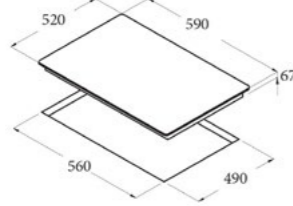

TT 603 /A

Code 08063307
Giá: 13.860.000 VND

- Bảng điều khiển cảm ứng
- 3 mặt bếp nấu
- 1 mặt bếp với 3 vùng nấu $\varnothing 270/210/140$; 2.7/1.95/1.05 kW
- 1 mặt bếp nấu $\varnothing 180$, 1.8 kW
- 1 mặt bếp nấu $\varnothing 140$, 1.2 kW
- 9 mức nấu trên mỗi mặt bếp
- Khóa an toàn
- Báo nhiệt dư trên mặt bếp sau khi nấu
- Chức năng tự động tắt bếp khi không sử dụng
- Mặt kính đen
- Tổng công suất tối đa: 5.7 KW
- Xuất xứ: Tây Ban Nha