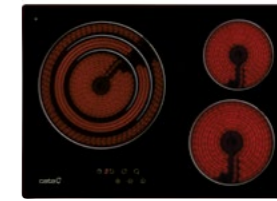

IT 7002 BK

Code 08079202
Giá: 22.880.000 VND

- Bếp kết hợp điện và cảm ứng từ lắp âm
- Bảng điều khiển cảm ứng trượt với cảnh báo âm thanh
- 2 mặt bếp nấu:
  - 1 mặt bếp điện $\varnothing 270/210$; 2.4/1.5kW
  - 1 mặt bếp từ với chức năng nấu nhanh (Booster) $\varnothing 220$, 2.3kW (max 3 kW)
- 9 mức công suất điều chỉnh
- Khóa an toàn
- Chức năng xác định vùng đặt nồi tự động
- Chức năng hẹn giờ nấu trên từng bếp
- Báo nhiệt dư trên mặt bếp sau khi nấu
- Báo động đếm ngược
- Chức năng tự động tắt bếp khi không sử dụng
- Mặt kính đen
- Tổng công suất tối đa: 5.4 KW
- Xuất xứ: Tây Ban Nha

IT 773

Code 08062205
Giá: 26.400.000 VND

- Bếp kết hợp điện và cảm ứng từ lắp âm
- Bảng điều khiển cảm ứng trượt
- 3 mặt bếp nấu:
  - 1 mặt bếp điện $270/210/140$; 2.7/1.95/1.05 kW
  - 1 mặt bếp từ với chức năng nấu nhanh (Booster) 220, 2.3 kW (max. 3 kW)
  - 1 mặt bếp từ 180, 1.4 kW
- 9 mức công suất điều chỉnh
- Khóa an toàn
- Chức năng xác định vùng đặt nồi tự động
- Chức năng hẹn giờ nấu trên từng bếp
- Báo nhiệt dư trên mặt bếp sau khi nấu
- Chức năng tự động tắt bếp khi không sử dụng
- Mặt kính đen
- Tổng công suất tối đa: 6.4 KW
- Xuất xứ: Tây Ban Nha

TN 604/A

Code 08040010
Giá: 11.110.000 VND

- Bếp điện lắp âm
- Bảng điều khiển cảm ứng
- 4 mặt bếp nấu:
  - 2 mặt bếp nấu $\varnothing 180$, 1.8 kW
  - 2 mặt bếp nấu $\varnothing 140$, 1.2 kW
- 9 mức nấu trên mỗi mặt bếp
- Khóa an toàn
- Báo nhiệt dư trên mặt bếp sau khi nấu
- Chức năng tự động tắt bếp khi không sử dụng
- Mặt kính đen
- Tổng công suất tối đa: 6 KW
- Xuất xứ: Trung Quốc

TT 5003 X

Code 08077000
Giá: 13.860.000 VND