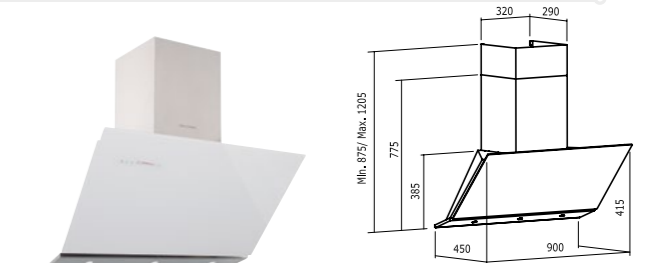

DALIA WH

90 cm **Code 02178109**
Giá: 32.340.000 VND

- Máy hút mùi dạng gắn áp tường
- Bảng điều khiển cảm ứng
- Bộ định thời gian hoạt động
- 10 mức công suất hoạt động
- Công suất tiêu thụ tối đa 100W
- Công suất hút tối đa 1110 m³/h
- Độ ồn: 33-59 dB(A)
- Đèn báo vệ sinh tấm lọc
- Đèn LED độ sáng có thể hiệu chỉnh được
- Hoàn thiện với mặt kính trắng và thép không gỉ
- Độ nén khí: 375 Pa
- Ống xả: 150/125 mm
- Xuất xứ: Tây Ban Nha