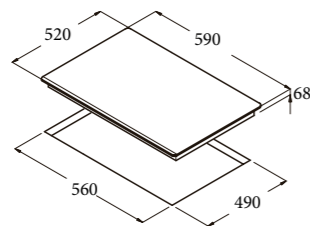

ISB 603 BK

Code 08073211
Giá: 21.010.000 VND