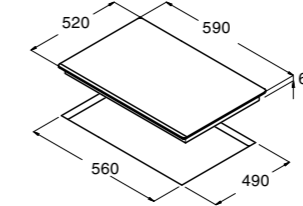

IB 6030 X

Code 08073106

Giá: 21.670.000 VND