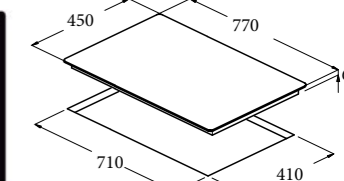

TCD 772

Code 08079001
Giá: 14.410.000 VND

- Bếp điện lắp âm
- Bảng điều khiển cảm ứng
- 2 mặt bếp nấu:
  - 1 mặt bếp với 2 vùng nấu Ø270/210, 2.4/1.5 kW
  - 1 mặt bếp nấu Ø180, 1.8 kW
- 9 mức nấu trên mỗi mặt bếp
- Khóa an toàn
- Báo nhiệt dư trên mặt bếp sau khi nấu
- Chức năng tự động tắt bếp khi không sử dụng
- Mặt kính đen
- Tổng công suất tối đa: 4.2 KW
- Xuất xứ: Tây Ban Nha