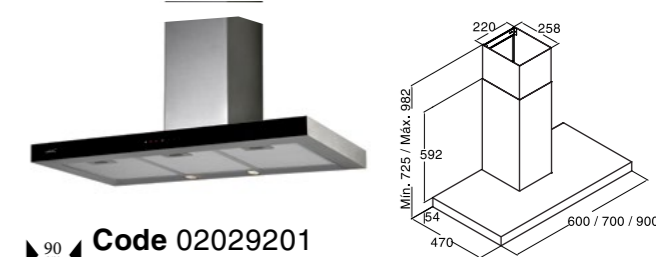

MIDAS XGBK

90 cm **Code 02029201**
Giá: 9.240.000 VND

70 cm **Code 02021201**
Giá: 8.690.000 VND

60 cm **Code 02060200**
Giá: 8.140.000 VND

- Máy hút mùi dạng gắn áp tường
- Bảng điều khiển cảm ứng
- Bộ định thời gian hoạt động
- 3 mức công suất hoạt động
- Công suất hút tối đa 620 m³/h
- Công suất tiêu thụ tối đa 95W
- Độ ồn: 51-63 dB(A)
- Đèn Halogen có thể hiệu chỉnh độ sáng
- Hoàn thiện với mặt kính đen và thép không gỉ
- Độ nén khí: 200 Pa
- Ống xả: 150/125 mm
- Xuất xứ: Trung Quốc