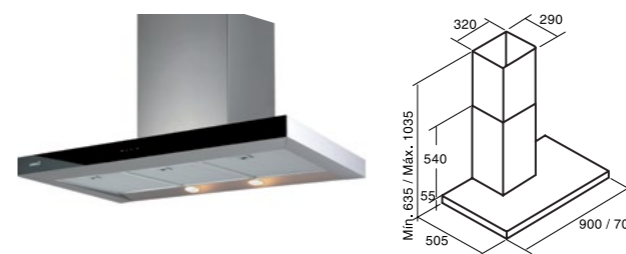

SELENE INOX

90 cm **Code 02029200**
Giá: 14.080.000 VND

70 cm **Code 02021200**
Giá: 13.860.000 VND

- Máy hút mùi dạng gắn áp tường
- Bảng điều khiển cảm ứng
- Bộ định thời gian hoạt động
- 3 mức công suất hoạt động
- Công suất hút tối đa 1200 m³/h
- Công suất tiêu thụ tối đa 240W
- Độ ồn: 49-65 dB(A)
- Đèn Halogen có thể hiệu chỉnh độ sáng
- Hoàn thiện với mặt kính đen và thép không gỉ
- Độ nén khí: 405 Pa
- Ống xả: 150/125 mm
- Xuất xứ: Trung Quốc