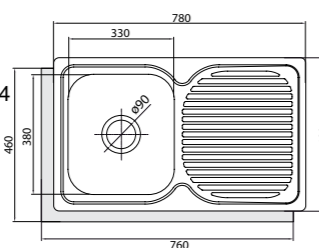

Code 02606109-Left
Giá: 4.510.000 VND

Code 02606114-Right
Giá: 4.510.000 VND

- 1 cánh và 1 chậu vuông
- Chất liệu: Thép không gỉ AISI 304
- Lắp nổi
- Chiều sâu của chậu: 180 mm
- Lọt tủ: 400/800 mm
- Xuất xứ: Trung Quốc