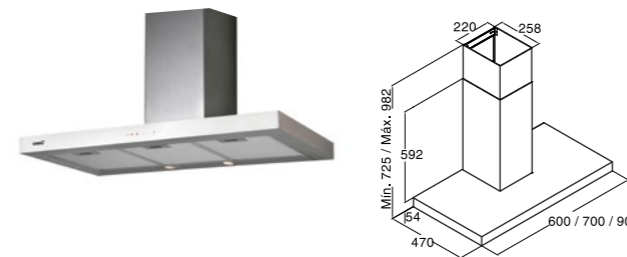

MIDAS WH

90 cm **Code 02029002**
Giá: 10.560.000 VND

- Máy hút mùi dạng gắn áp tường
- Bảng điều khiển cảm ứng
- Bộ định thời gian hoạt động
- 3 mức công suất hoạt động
- Công suất hút tối đa 620 m³/h
- Công suất tiêu thụ tối đa 95W
- Độ ồn: 51-63 dB(A)
- Đèn Halogen có thể hiệu chỉnh độ sáng
- Hoàn thiện với mặt kính trắng và thép không gỉ
- Độ nén khí: 200 Pa
- Ống xả: 150/125 mm
- Xuất xứ: Trung Quốc