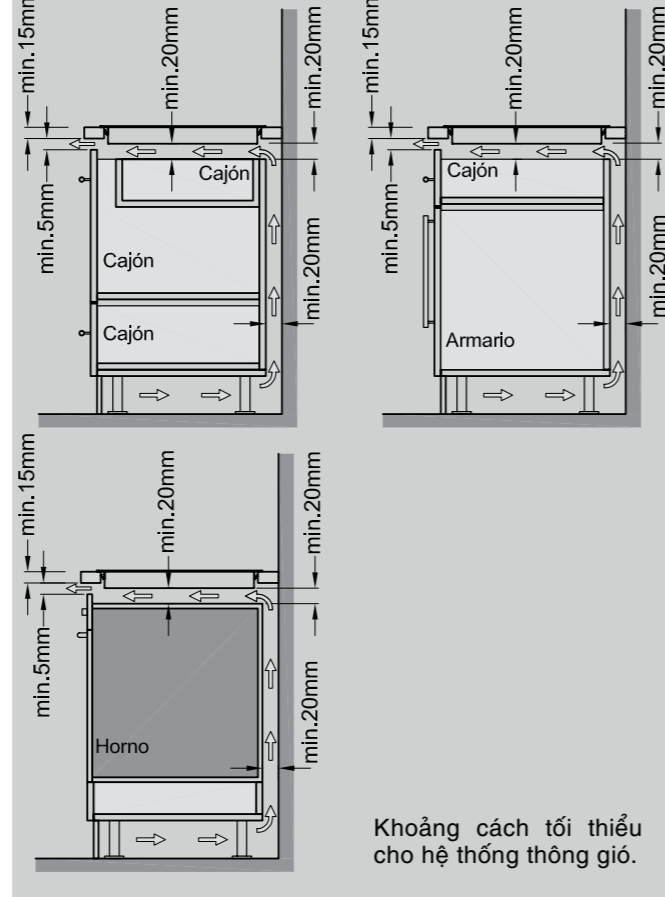

Kiểm tra kích thước lỗ đặt của từng loại bếp

Chỉ với 70cm chiều rộng của bếp CI, bạn có thể sử dụng đến 5 đầu đốt.

Sơ đồ lắp đặt cho bếp cảm ứng

Khoảng cách tối thiểu cho hệ thống thông gió.

BẾP TỪ

GIGA 750 BK