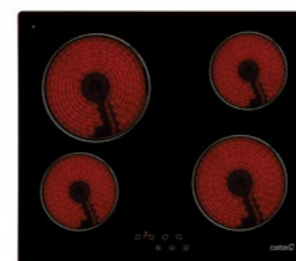

Bếp điện

T 604 A

Code 08052206
Giá: 11.880.000 VND

- Bếp điện lắp âm
- Bảng điều khiển cảm ứng
- 4 mặt bếp nấu:
  - 1 mặt bếp nấu Ø210, 2.3 kW
  - 1 mặt bếp nấu Ø180, 1.8 kW
  - 2 mặt bếp nấu Ø140, 1.2 kW
- 9 mức nấu trên mỗi mặt bếp
- Khóa an toàn
- Báo nhiệt dư trên mặt bếp sau khi nấu
- Chức năng tự động tắt bếp khi không sử dụng
- Mặt kính đen
- Tổng công suất tối đa: 6.5 KW
- Xuất xứ: Tây Ban Nha