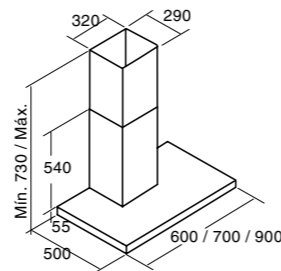

S PLUS 600 X

- 60 cm **Code 02060306**
  Giá: 9.020.000 VND

- Máy hút mùi dạng gắn áp tường
- Bảng điều khiển cơ
- Dễ dàng cài đặt hệ thống
- 3 mức công suất hoạt động
- Công suất hút tối đa 1150 m³/h
- Công suất tiêu thụ tối đa 270W
- Độ ồn: 56 - 70 dB(A)
- Đèn Halogen
- Hoàn thiện với mặt thép không gỉ
- Độ nén khí: 430 Pa
- Ống xả: 150/125 mm
- Xuất xứ: Trung Quốc