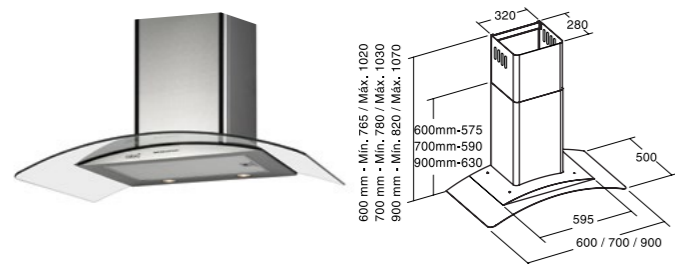

GAMMA

90 cm **Code 02008208**
Giá: 10.450.000 VND

70 cm **Code 02006203**
Giá: 8.400.000 VND

60 cm **Code 02005219**
Giá: 9.350.000 VND

- Máy hút mùi dạng gắn áp tường
- Bảng điều khiển điện tử
- Bộ định thời gian hoạt động
- 3 mức công suất hoạt động
- Công suất hút tối đa 1200 m³/h
- Công suất tiêu thụ tối đa 240W
- Độ ồn: 49-65 dB(A)
- Đèn Halogen
- Hoàn thiện với mặt kính và thép không gỉ
- Độ nén khí: 405 Pa
- Ống xả: 150/125 mm
- Xuất xứ: Trung Quốc