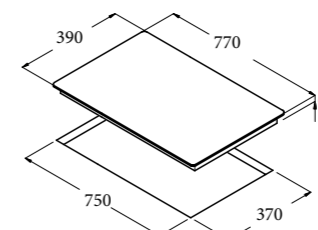

IB 753 BK

Code 08081202
Giá: 21.780.000 VND