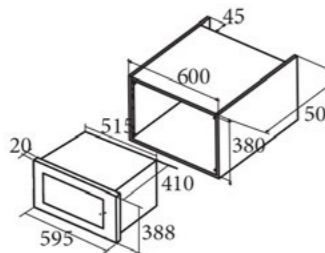

MC 32 DC

Code 07510303
Giá: 15.070.000 VND

- Lò vi sóng lắp âm
- Dung tích 32L
- Vi nướng đồng thời 1100 W
- Khoang lò bằng thép không gỉ
- 5 mức công suất (900W)
- Điều chỉnh thời gian từ 0 - 95 phút
- Xả đông theo khối lượng và thời gian
- Đĩa quay cửa lò: $\varnothing$ 315 mm
- 10 chức năng nấu
- Nút khởi động nhanh 30 giây
- Khóa an toàn đối với trẻ em
- Hoàn thiện với mặt thép không gỉ chống vân tay
- Cài đặt dễ dàng
- Xuất xứ: Trung Quốc

MC 25 GTC BK

Code 07510400
Giá: 16.280.000 VND

- Lò vi sóng lắp âm
- Dung tích 25L
- Vi thạch anh, nướng đồng thời 1000 W
- Khoang lò bằng thép không gỉ
- 5 mức công suất (900W)
- Điều chỉnh thời gian từ 0 - 95 phút
- Xả đông theo khối lượng và thời gian
- Đĩa quay cửa lò: $\varnothing$ 315 mm
- 8 chức năng nấu
- Nút khởi động nhanh 30 giây
- Khóa an toàn đối với trẻ em
- Hoàn thiện với mặt kính đen/trắng

MC 25 GTC WH

Code 07510000
Giá: 16.280.000 VND

- Lò vi sóng lắp âm
- Dung tích 25L
- Vi thạch anh, nướng đồng thời 1000 W
- Khoang lò bằng thép không gỉ
- 5 mức công suất (900W)
- Điều chỉnh thời gian từ 0 - 95 phút
- Xả đông theo khối lượng và thời gian
- Đĩa quay cửa lò: $\varnothing$ 315 mm
- 8 chức năng nấu
- Nút khởi động nhanh 30 giây
- Khóa an toàn đối với trẻ em
- Hoàn thiện với mặt kính đen/trắng

VÒI - CHẬU RỬA