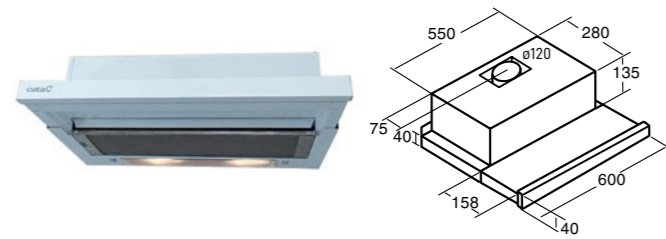

TF-5060 EWH

Code 02033008
Giá: 3.080.000 VND

- Máy hút mùi dạng gắn âm tủ
- Bảng điều khiển cơ
- 2 mức công suất hoạt động
- Công suất hút tối đa 380 m³/h
- Công suất tiêu thụ tối đa 95W
- Độ ồn: 54-60 dB(A)
- Đèn chiếu sáng
- Dễ dàng cài đặt hệ thống
- Độ nén khí: 179 Pa
- Ống xả: 120 mm
- Màu sắc: Trắng
- Xuất xứ: Trung Quốc