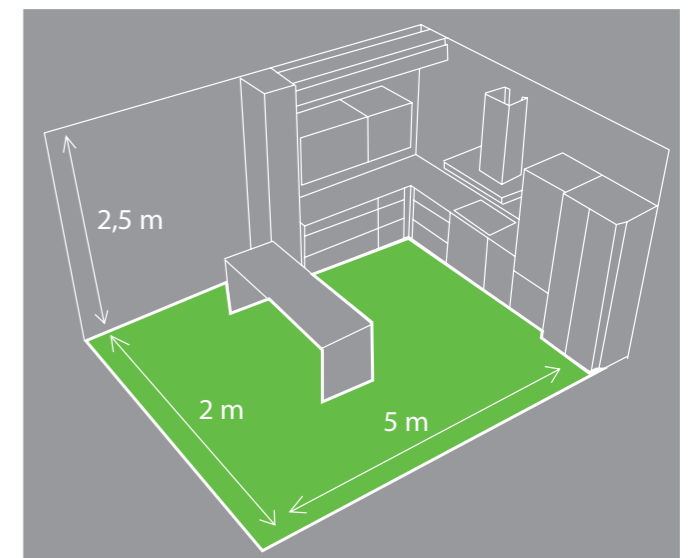

Các thông số dữ liệu trên sẽ được đưa vào Catalogue kèm theo tiêu chuẩn UNE-EN 61591. Tiêu chuẩn này chỉ rõ công suất hút thực tế của máy hút là bao nhiêu m³/h.

ISLA SELENE 900/C

90 cm **Code 02097301**
Giá: 23.980.000 VND