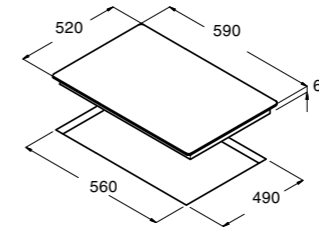

IT 7002 BK

Code 08079202
Giá: 22.880.000 VND

- Bếp kết hợp điện và cảm ứng từ lắp âm
- Bảng điều khiển cảm ứng trượt với cảnh báo âm thanh
- 2 mặt bếp nấu:
  - 1 mặt bếp điện $\varnothing 270/210$; 2.4/1.5kW
  - 1 mặt bếp từ với chức năng nấu nhanh (Booster) $\varnothing 220$, 2.3kW (max 3 kW)
- 9 mức công suất điều chỉnh
- Khóa an toàn
- Chức năng xác định vùng đặt nồi tự động
- Chức năng hẹn giờ nấu trên từng bếp
- Báo nhiệt dư trên mặt bếp sau khi nấu
- Báo động đếm ngược
- Chức năng tự động tắt bếp khi không sử dụng
- Mặt kính đen
- Tổng công suất tối đa: 5.4 KW
- Xuất xứ: Tây Ban Nha

IT 773

Code 08062205
Giá: 26.400.000 VND

- Bếp kết hợp điện và cảm ứng từ lắp âm
- Bảng điều khiển cảm ứng trượt
- 3 mặt bếp nấu:
  - 1 mặt bếp điện $270/210/140$; 2.7/1.95/1.05 kW
  - 1 mặt bếp từ với chức năng nấu nhanh (Booster) 220, 2.3 kW (max. 3 kW)
  - 1 mặt bếp từ 180, 1.4 kW
- 9 mức công suất điều chỉnh
- Khóa an toàn
- Chức năng xác định vùng đặt nồi tự động
- Chức năng hẹn giờ nấu trên từng bếp
- Báo nhiệt dư trên mặt bếp sau khi nấu
- Chức năng tự động tắt bếp khi không sử dụng
- Mặt kính đen
- Tổng công suất tối đa: 6.4 KW
- Xuất xứ: Tây Ban Nha

TN 604/A

Code 08040010
Giá: 11.110.000 VND

- Bếp điện lắp âm
- Bảng điều khiển cảm ứng
- 4 mặt bếp nấu:
  - 2 mặt bếp nấu $\varnothing 180$, 1.8 kW
  - 2 mặt bếp nấu $\varnothing 140$, 1.2 kW
- 9 mức nấu trên mỗi mặt bếp
- Khóa an toàn
- Báo nhiệt dư trên mặt bếp sau khi nấu
- Chức năng tự động tắt bếp khi không sử dụng
- Mặt kính đen
- Tổng công suất tối đa: 6 KW
- Xuất xứ: Trung Quốc

TT 5003 X

Code 08077000
Giá: 13.860.000 VND