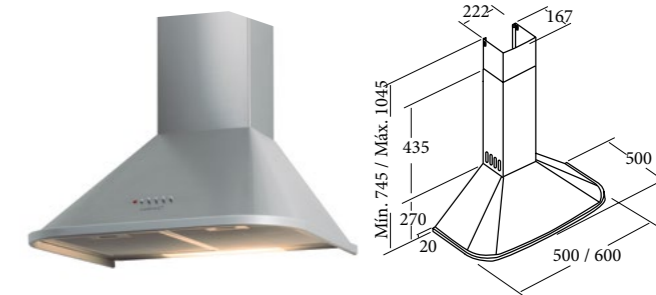

NEBLIA 600 X/A

60 cm **Code 02052300**
Giá: 7.150.000 VND

- Máy hút mùi dạng gắn áp tường
- Bảng điều khiển cơ
- 3 mức công suất hoạt động
- Công suất hút tối đa 1110 m³/h
- Công suất tiêu thụ tối đa 240W
- Độ ồn: 55-69 dB(A)
- Đèn chiếu sáng
- Hoàn thiện với mặt thép không gỉ
- Độ nén khí: 430 Pa
- Ống xả: 150/125 mm
- Xuất xứ: Trung Quốc