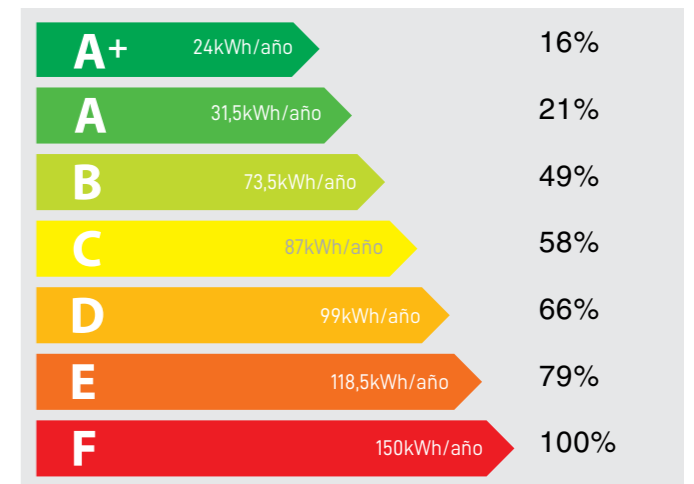

Tiết kiệm năng lượng

Dòng máy hút mùi của CATA được chứng nhận mức năng lượng A+. Khi lựa chọn sản phẩm này, khách hàng sẽ sở hữu sản phẩm có công suất hoạt động tối đa, bảo vệ môi trường và tiết kiệm năng lượng tiêu thụ.