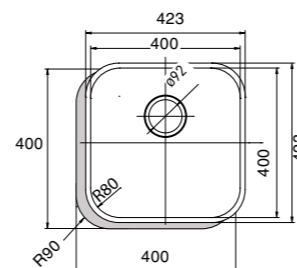

Code 02624300
Giá: 3.960.000 VND

- Chậu vuông đơn
- Chất liệu: Thép không gỉ AISI 304
- Lắp âm
- Chiều sâu của chậu: 200 mm
- Lọt tủ: 500 mm
- Xuất xứ: Tây Ban Nha