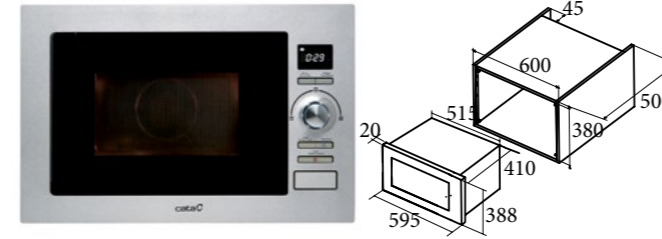

Lò vi sóng

MC 25 D ENC

Code 07510300

Giá: 11.990.000 VND

- Lò vi sóng lắp âm
- Dung tích 25L
- Ví thạch anh, nướng đồng thời 1000 W
- Khoang lò bằng thép không gỉ
- 5 mức công suất (900W)
- Điều chỉnh thời gian từ 0 - 95 phút
- Xả đông theo khối lượng và thời gian
- Đĩa quay cửa lò: ø 315 mm
- 8 chức năng nấu
- Nút khởi động nhanh 30 giây
- Khóa an toàn đối với trẻ em
- Hoàn thiện với mặt thép không gỉ
- Cài đặt dễ dàng
- Xuất xứ: Trung Quốc