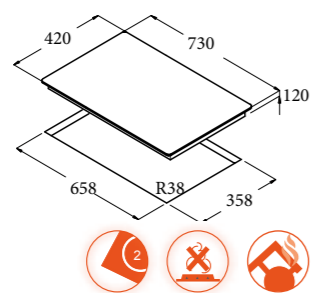

LCI 702

Code 08046405

Giá: 7.370.000 VND

- Bếp ga lắp âm
- Bếp ga âm 2 vùng nấu: 2 bếp ba vòng lửa (3.5 KW)
- Đánh lửa bằng điện
- Hệ thống ngắt ga an toàn
- Kiềng bếp bằng thép chịu nhiệt
- Bộ phân phối ga
- Mặt kính đen
- Công suất tối đa: 7 KW
- Xuất xứ: Trung Quốc

CB 702

Code 08046407

Giá: 6.820.000 VND

- Bếp ga lắp âm
- Bếp ga âm 2 vùng nấu: bếp ba vòng lửa (3.5 KW)
- Đánh lửa bằng pin
- Hệ thống ngắt ga an toàn
- Kiềng bếp bằng thép chịu nhiệt
- Bộ phân phối ga
- Mặt kính đen
- Công suất tối đa: 7 KW
- Xuất xứ: Trung Quốc

LCI 302 BK

Code 08047406

Giá: 5.390.000 VND

- Bếp ga lắp âm
- Bếp ga âm 2 vùng nấu:
  - 1 bếp vòng lửa trung (1.75 KW)
  - 1 bếp vòng lửa nhỏ (1 KW)
- Đánh lửa bằng điện
- Hệ thống ngắt ga an toàn
- Kiềng bếp bằng thép chịu nhiệt
- Bộ phân phối ga
- Mặt kính đen
- Công suất tối đa: 4 KW
- Xuất xứ: Trung Quốc

LÒ NƯỚNG - Lò VI SÓNG

Với chức năng nhiệt phân aQuaSmart® người dùng chỉ cần đổ 200ml nước và xả bông vào lò, chọn chức năng vệ sinh bằng nhiệt phân với 200°C trong 15 phút. Khi đó lò sẽ nóng đến 200°C, khiến hơi nước và xả bông bốc lên trong lò giúp làm sạch toàn bộ các mảng bám và vụn thức ăn còn sót lại bên trong lò. Sau khi để nguội người dùng có thể lau lại bằng khăn mềm một cách dễ dàng.