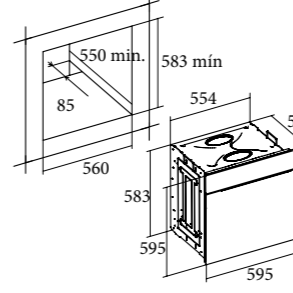

HGR 110 AS BK

Code 07042311

Giá: 22.220.000 VND

- Lò nướng đối lưu, lắp âm
- 10 chức năng nướng tiện ích
- Bảng điều khiển hoàn toàn bằng cảm ứng
- Màn hình hiển thị kỹ thuật số
- 3 tầng đặt khay nướng
- Cửa kính ba lớp cách nhiệt tiếp tuyến
- Chức năng tự làm sạch aQuaSmart
- Dòng sản phẩm Cata & Can Roca hoàn thiện với thép không gỉ và kính cao cấp
- Công suất: 2.1 - 2.4Kw
- Dung tích: 59L
- Phụ kiện: 2 Khay và 1 vỉ nướng
- Xuất xứ: Trung Quốc

HGR 110 AS WH

Code 07042011

Giá: 22.880.000 VND

- Lò nướng đối lưu, lắp âm
- 10 chức năng nướng tiện ích
- Bảng điều khiển hoàn toàn bằng cảm ứng
- Màn hình hiển thị kỹ thuật số
- 3 tầng đặt khay nướng
- Cửa kính ba lớp cách nhiệt tiếp tuyến
- Chức năng tự làm sạch aQuaSmart
- Dòng sản phẩm Cata & Can Roca hoàn thiện với thép không gỉ và kính cao cấp
- Công suất: 2.1 - 2.4Kw
- Dung tích: 59L
- Phụ kiện: 2 Khay và 1 vỉ nướng
- Xuất xứ: Trung Quốc

MRA 7108 BK

Code 07035409

Giá: 20.460.000 VND

- Lò nướng đối lưu, lắp âm
- 8 chức năng nướng tiện ích
- Điều khiển bằng núm xoay
- Chương trình nướng kỹ thuật số
- 5 tầng đặt khay nướng
- Cửa kính hai lớp cách nhiệt tiếp tuyến
- Đồng hồ tự động
- Dễ dàng vệ sinh bên trong
- Hoàn thiện với thép không gỉ và kính đen/trắng
- Dung tích: 60L
- Công suất: 2.25Kw
- Phụ kiện: Khay và vỉ nướng
- Xuất xứ: Tây Ban Nha

ME 611 DI

Code 07004301

Giá: 17.930.000 VND

- Lò nướng đối lưu, lắp âm
- 8 chức năng nướng tiện ích
- Điều khiển bằng phím và núm Pop-up
- 3 tầng đặt khay nướng
- Cửa kính ba lớp cách nhiệt
- Dễ dàng vệ sinh bên trong
- Hoàn thiện với thép không gỉ và kính đen/trắng
- Công suất: 2.1 - 2.4Kw
- Dung tích: 59L
- Phụ kiện: Khay và vỉ nướng
- Xuất xứ: Trung Quốc

CM 760 AS BK

Code 07032307

Giá: 15.070.000 VND