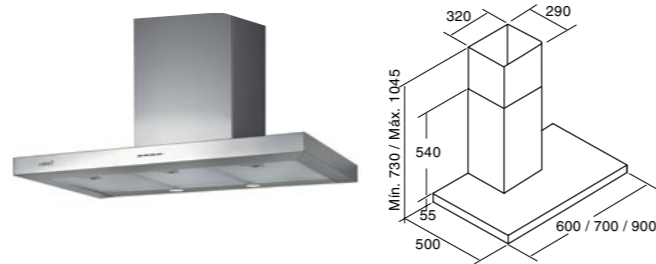

SYGMA

90 cm **Code 02075300**
Giá: 11.220.000 VND

60 cm **Code 02060305**
Giá: 9.350.000 VND

- Máy hút mùi dạng gắn áp tường
- Bảng điều khiển điện tử
- Bộ định thời gian hoạt động
- 3 mức công suất hoạt động
- Công suất hút tối đa 1200 m³/h
- Công suất tiêu thụ tối đa 240W
- Độ ồn: 49-62 dB(A)
- Đèn Halogen
- Hoàn thiện với mặt thép không gỉ
- Độ nén khí: 405 Pa
- Ống xả: 150/125 mm
- Xuất xứ: Trung Quốc