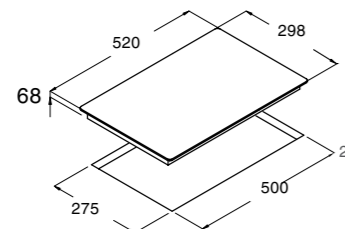

IB 3102 BK

Code 08003206

Giá: 13.200.000 VND

- Bếp điện từ lắp âm
- Bảng điều khiển cảm ứng với cảnh báo âm thanh
- 2 mặt bếp nấu:
  - 1 mặt bếp nấu lớn với chức năng nấu nhanh (booster) $\varnothing 220$, 2.3kW (max. 3kW)
  - 1 mặt bếp nấu $\varnothing 180$, 1.4 kW
- Chức năng xác định vùng đặt nồi tự động
- 9 mức nấu trên mỗi mặt bếp
- Khóa an toàn
- Chức năng hẹn giờ nấu trên từng bếp
- Báo nhiệt dư trên mặt bếp sau khi nấu
- Báo động đếm ngược
- Chức năng tự động tắt bếp khi không sử dụng
- Chức năng xác định vùng đặt nồi tự động
- Mặt kính đen
- Tổng công suất tối đa: 3.7 KW
- Xuất xứ: Tây Ban Nha

IB 302 BK

Code 08003203

Giá: 13.420.000 VND

- Bếp điện từ lắp âm
- Bảng điều khiển cảm ứng
- 2 mặt bếp nấu:
  - 1 mặt bếp nấu lớn với chức năng nấu nhanh (booster) $\varnothing 180$, 1.4 kW (max. 2 kW)
  - 1 mặt bếp nấu $\varnothing 180$, 1.4 kW
- Chức năng xác định vùng đặt nồi tự động
- 9 mức nấu trên mỗi mặt bếp
- Khóa an toàn
- Chức năng hẹn giờ nấu trên từng bếp
- Báo nhiệt dư trên mặt bếp sau khi nấu
- Chức năng tự động tắt bếp khi không sử dụng
- Mặt kính đen
- Tổng công suất tối đa: 3.5 KW
- Xuất xứ: Tây Ban Nha

BẾP ĐIỆN VÀ BẾP GA CATA