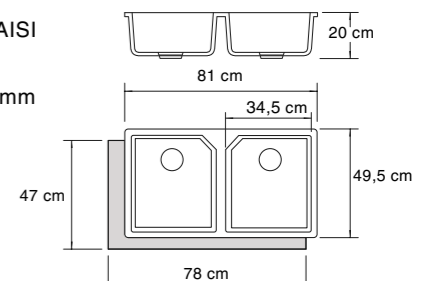

Code 02607300
Giá: 14.410.000 VND

- Chậu vuông đôi
- Chất liệu: Thép không gỉ AISI
- Lắp âm
- Chiều sâu của chậu: 200 mm
- Lọt tủ: 800 mm
- Xuất xứ: Tây Ban Nha