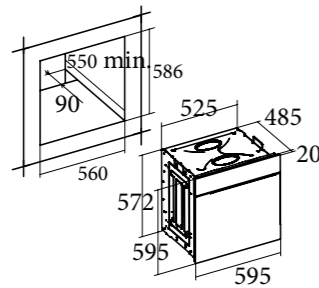

HGR 110 AS BK