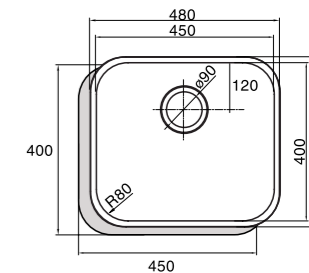

Code 02621009
Giá: 3.300.000 VND

- Chậu vuông đơn
- Chất liệu: Thép không gỉ AISI 304
- Lắp âm
- Chiều sâu của chậu: 200 mm
- Lọt tủ: 600 mm
- Xuất xứ: Trung Quốc