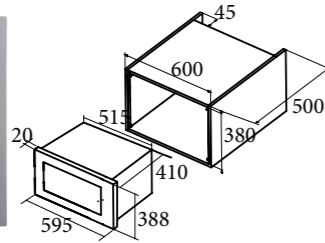

MC 32 DC

Code 07510303
Giá: 15.070.000 VND

- Lò vi sóng lắp âm
- Dung tích 32L
- Vi nướng đồng thời 1100 W
- Khoang lò bằng thép không gỉ
- 5 mức công suất (900W)
- Điều chỉnh thời gian từ 0 - 95 phút
- Xả đông theo khối lượng và thời gian
- Đĩa quay cửa lò: $\varnothing$ 315 mm
- 10 chức năng nấu
- Nút khởi động nhanh 30 giây
- Khóa an toàn đối với trẻ em
- Hoàn thiện với mặt thép không gỉ chống vân tay
- Cài đặt dễ dàng
- Xuất xứ: Trung Quốc

MC 25 GTC BK

Code 07510400
Giá: 16.280.000 VND

- Lò vi sóng lắp âm
- Dung tích 25L
- Vi thạch anh, nướng đồng thời 1000 W
- Khoang lò bằng thép không gỉ
- 5 mức công suất (900W)
- Điều chỉnh thời gian từ 0 - 95 phút
- Xả đông theo khối lượng và thời gian
- Đĩa quay cửa lò: $\varnothing$ 315 mm
- 8 chức năng nấu
- Nút khởi động nhanh 30 giây
- Khóa an toàn đối với trẻ em
- Hoàn thiện với mặt kính đen/trắng

MC 25 GTC WH

Code 07510000
Giá: 16.280.000 VND

- Lò vi sóng lắp âm
- Dung tích 25L
- Vi thạch anh, nướng đồng thời 1000 W
- Khoang lò bằng thép không gỉ
- 5 mức công suất (900W)
- Điều chỉnh thời gian từ 0 - 95 phút
- Xả đông theo khối lượng và thời gian
- Đĩa quay cửa lò: $\varnothing$ 315 mm
- 8 chức năng nấu
- Nút khởi động nhanh 30 giây
- Khóa an toàn đối với trẻ em
- Hoàn thiện với mặt kính đen/trắng

VÒI - CHẬU RỬA