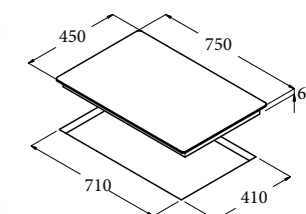

IB 772

Code 08027205
Giá: 23.760.000 VND