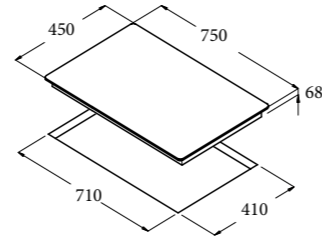

IT 7002 BK

Code 08079202
Giá: 22.880.000 VND

- Bếp kết hợp điện và cảm ứng từ lắp âm
- Bảng điều khiển cảm ứng trượt với cảnh báo âm thanh
- 2 mặt bếp nấu:
  - 1 mặt bếp điện $\varnothing 270/210$; 2.4/1.5kW
  - 1 mặt bếp từ với chức năng nấu nhanh (Booster) $\varnothing 220$, 2.3kW (max 3 kW)
- 9 mức công suất điều chỉnh
- Khóa an toàn
- Chức năng xác định vùng đặt nồi tự động
- Chức năng hẹn giờ nấu trên từng bếp
- Báo nhiệt dư trên mặt bếp sau khi nấu
- Báo động đếm ngược
- Chức năng tự động tắt bếp khi không sử dụng
- Mặt kính đen
- Tổng công suất tối đa: 5.4 KW
- Xuất xứ: Tây Ban Nha

IT 773

Code 08062205
Giá: 26.400.000 VND

- Bếp kết hợp điện và cảm ứng từ lắp âm
- Bảng điều khiển cảm ứng trượt
- 3 mặt bếp nấu:
  - 1 mặt bếp điện $270/210/140$; 2.7/1.95/1.05 kW
  - 1 mặt bếp từ với chức năng nấu nhanh (Booster) 220, 2.3 kW (max. 3 kW)
  - 1 mặt bếp từ 180, 1.4 kW
- 9 mức công suất điều chỉnh
- Khóa an toàn
- Chức năng xác định vùng đặt nồi tự động
- Chức năng hẹn giờ nấu trên từng bếp
- Báo nhiệt dư trên mặt bếp sau khi nấu
- Chức năng tự động tắt bếp khi không sử dụng
- Mặt kính đen
- Tổng công suất tối đa: 6.4 KW
- Xuất xứ: Tây Ban Nha

TN 604/A

Code 08040010
Giá: 11.110.000 VND

- Bếp điện lắp âm
- Bảng điều khiển cảm ứng
- 4 mặt bếp nấu:
  - 2 mặt bếp nấu $\varnothing 180$, 1.8 kW
  - 2 mặt bếp nấu $\varnothing 140$, 1.2 kW
- 9 mức nấu trên mỗi mặt bếp
- Khóa an toàn
- Báo nhiệt dư trên mặt bếp sau khi nấu
- Chức năng tự động tắt bếp khi không sử dụng
- Mặt kính đen
- Tổng công suất tối đa: 6 KW
- Xuất xứ: Trung Quốc

TT 5003 X

Code 08077000
Giá: 13.860.000 VND