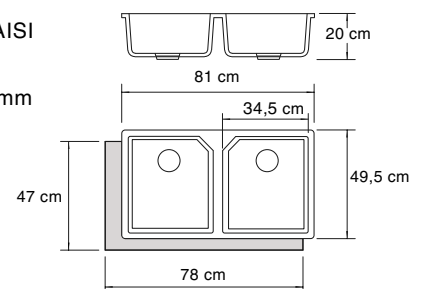

Code 02607300

Giá: 11.990.000 VND

- Chậu vuông đôi
- Chất liệu: Thép không gỉ AISI
- Lắp âm
- Chiều sâu của chậu: 200 mm
- Lọt tủ: 800 mm
- Xuất xứ: Tây Ban Nha