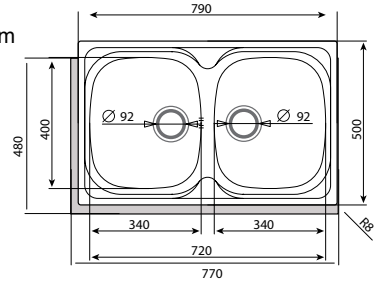

R-2

Code 02604300

Giá: 3.960.000 VND

- Chậu tròn đôi
- Chất liệu: Thép không gỉ AISI 304
- Lắp nổi
- Chiều sâu của chậu: 150 mm
- Lọt tủ: 900 mm
- Xuất xứ: Tây Ban Nha

C-2

Code 02607100

Giá: 4.180.000 VND

- Chậu vuông đôi
- Chất liệu: Thép không gỉ AISI 304
- Lắp âm
- Chiều sâu của chậu: 150 mm
- Lọt tủ: 800 mm
- Xuất xứ: Tây Ban Nha