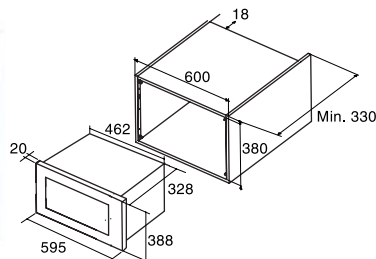

MC 20 D

Code 07510301

Giá: 9.020.000 VND

- Lò vi sóng lắp âm
- Dung tích 20L
- Ví thạch anh, nướng đồng thời 1000 W
- Khoang lò bằng thép không gỉ
- 5 mức công suất (800W)
- Điều chỉnh thời gian từ 0 - 95 phút
- Xả đông theo khối lượng và thời gian
- Đĩa quay của lò: $\varnothing$ 245 mm
- 8 chức năng nấu
- Nút khởi động nhanh 30 giây
- Khóa an toàn đối với trẻ em
- Hoàn thiện với mặt thép không gỉ
- Cài đặt dễ dàng
- Xuất xứ: Trung Quốc