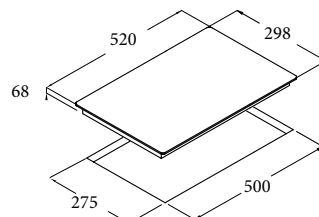

IB 3102 BK

Code 08003206

Giá: 11.000.000 VND

- Bếp điện từ lắp âm
- Bảng điều khiển cảm ứng với cảnh báo âm thanh
- 2 mặt bếp nấu:
  - 1 mặt bếp nấu lớn với chức năng nấu nhanh (booster) $\varnothing 220$, 2.3kW (max. 3kW)
  - 1 mặt bếp nấu $\varnothing 180$, 1.4 kW
- Chức năng xác định vùng đặt nồi tự động
- 9 mức nấu trên mỗi mặt bếp
- Khóa an toàn
- Chức năng hẹn giờ nấu trên từng bếp
- Báo nhiệt dư trên mặt bếp sau khi nấu
- Báo động đếm ngược
- Chức năng tự động tắt bếp khi không sử dụng
- Chức năng xác định vùng đặt nồi tự động
- Mặt kính đen
- Tổng công suất tối đa: 3.7 KW
- Xuất xứ: Tây Ban Nha

IB 302 BK

Code 08003203

Giá: 11.220.000 VND

- Bếp điện từ lắp âm
- Bảng điều khiển cảm ứng
- 2 mặt bếp nấu:
  - 1 mặt bếp nấu lớn với chức năng nấu nhanh (booster) $\varnothing 180$, 1.4 kW (max. 2 kW)
  - 1 mặt bếp nấu $\varnothing 180$, 1.4 kW
- Chức năng xác định vùng đặt nồi tự động
- 9 mức nấu trên mỗi mặt bếp
- Khóa an toàn
- Chức năng hẹn giờ nấu trên từng bếp
- Báo nhiệt dư trên mặt bếp sau khi nấu
- Chức năng tự động tắt bếp khi không sử dụng
- Mặt kính đen
- Tổng công suất tối đa: 3.5 KW
- Xuất xứ: Tây Ban Nha

IT 7002 BK

Code 08079202

Giá: 19.030.000 VND

- Bếp kết hợp điện và cảm ứng từ lắp âm
- Bảng điều khiển cảm ứng trượt với cảnh báo âm thanh
- 2 mặt bếp nấu:
  - 1 mặt bếp điện $\varnothing 270/210$; 2.4/1.5kW
  - 1 mặt bếp từ với chức năng nấu nhanh (Booster) $\varnothing 220$, 2.3kW (max 3 kW)
- 9 mức công suất điều chỉnh
- Khóa an toàn
- Chức năng xác định vùng đặt nồi tự động
- Chức năng hẹn giờ nấu trên từng bếp
- Báo nhiệt dư trên mặt bếp sau khi nấu
- Báo động đếm ngược
- Chức năng tự động tắt bếp khi không sử dụng
- Mặt kính đen
- Tổng công suất tối đa: 5.4 KW
- Xuất xứ: Tây Ban Nha

IT 773

Code 08062205

Giá: 22.000.000 VND