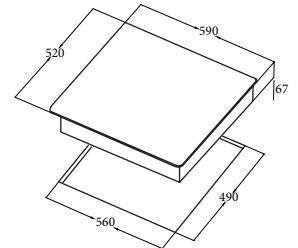

TT 603 X

Code 08063300
Giá: 11.990.000 VND

- Bếp điện lắp âm
- Bảng điều khiển cảm ứng
- 3 mặt bếp nấu:
  - 1 mặt bếp với 3 vùng nấu Ø270/210/140; 2.7/1.95/1.05 kW
  - 1 mặt bếp nấu Ø180, 1.8 kW
  - 1 mặt bếp nấu Ø140, 1.2 kW
- 9 mức nấu trên mỗi mặt bếp
- Khóa an toàn,
- Khung viền bằng Inox
- Báo nhiệt dư trên mặt bếp sau khi nấu
- Chức năng tự động tắt bếp khi không sử dụng
- Mặt kính đen
- Tổng công suất tối đa: 5.7 KW
- Xuất xứ: Tây Ban Nha