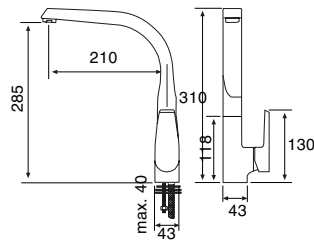

CRA

Code 02500003

Giá: 10.450.000 VND

- Vòi chịu nóng, lạnh.
- Vòi xoay
- Lưới lọc tạo bọt, chống bám cặn
- Có thể tháo rời thân
- Màu: Chrom
- Xuất xứ: Tây Ban Nha

CFA

Code 02500004

Giá: 4.950.000 VND

- Vòi chịu nóng, lạnh.
- Vòi xoay
- Lưới lọc tạo bọt, chống bám cặn
- Màu: Chrom
- Xuất xứ: Tây Ban Nha