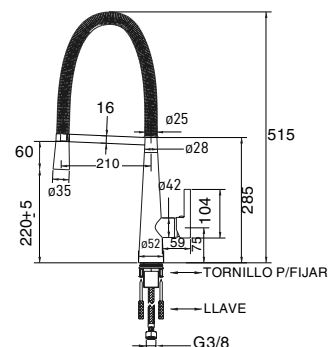

Code 02500003

Giá: 10.450.000 VND

- Vòi chịu nóng, lạnh.
- Vòi xoay
- Lưới lọc tạo bọt, chống bám cặn
- Có thể tháo rời thân
- Màu: Chrom
- Xuất xứ: Tây Ban Nha