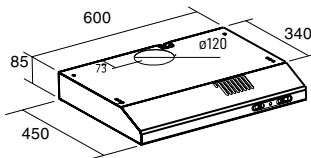

LF X

▶ ⁶⁰cm ◀ **Code 02011307**
Giá: 2.200.000 VND

- Máy hút mùi dạng gắn âm tủ
- Bảng điều khiển trượt
- 3 mức công suất hoạt động
- Công suất hút tối đa 350 m³/h
- Công suất tiêu thụ tối đa 55W
- Độ ồn: 48-60 dB(A)
- Lắp đặt thuận tiện, dễ dàng
- Đèn Halogen chiếu sáng
- Hoàn thiện với mặt thép không gỉ
- Độ nén khí: 170 Pa
- Ống xả: 120 mm
- Xuất xứ: Trung Quốc