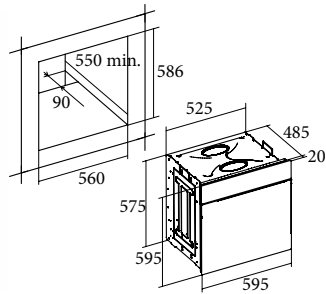

CDP 780 AS WH