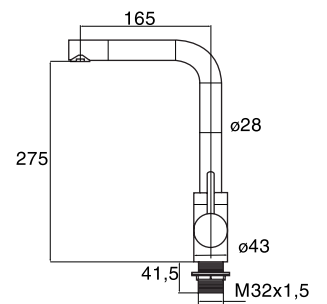

Code 02500002

Giá: 3.080.000 VND

- Vòi chịu nóng, lạnh.
- Vòi xoay
- Lưới lọc tạo bọt, chống bám cặn
- Có thể tháo rời thân
- Màu: Chrom
- Xuất xứ: Trung Quốc