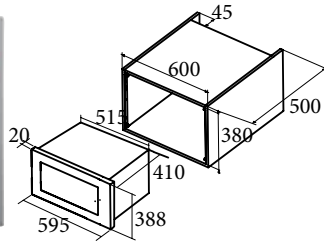

MC 32 DC

Code 07510303
Giá: 12.540.000 VND

- Lò vi sóng lắp âm
- Dung tích 32L
- Vi nướng đồng thời 1100 W
- Khoang lò bằng thép không gỉ
- 5 mức công suất (900W)
- Điều chỉnh thời gian từ 0 - 95 phút
- Xả đông theo khối lượng và thời gian
- Đĩa quay của lò: $\varnothing$ 315 mm
- 10 chức năng nấu
- Nút khởi động nhanh 30 giây
- Khóa an toàn đối với trẻ em
- Hoàn thiện với mặt thép không gỉ chống vân tay
- Cài đặt dễ dàng
- Xuất xứ: Trung Quốc