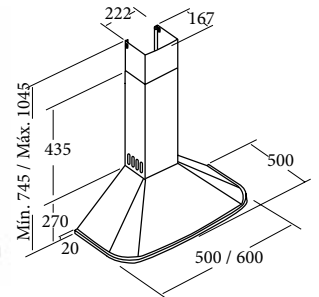

NEBLIA

▶ 60 cm **Code 02052300**
Giá: 5.940.000 VND

- Máy hút mùi dạng gắn áp tường
- Bảng điều khiển cơ
- 3 mức công suất hoạt động
- Công suất hút tối đa 1110 m³/h
- Công suất tiêu thụ tối đa 240W
- Độ ồn: 55-69 dB(A)
- Đèn chiếu sáng
- Hoàn thiện với mặt thép không gỉ
- Độ nén khí: 430 Pa
- Ống xả: 150/125 mm
- Xuất xứ: Trung Quốc