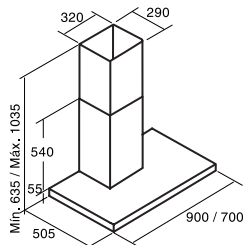

SELENE

▶ 90 cm **Code 02029200**
Giá: 11.770.000 VND

▶ 70 cm **Code 02021200**
Giá: 11.550.000 VND

- Máy hút mùi dạng gắn áp tường
- Bảng điều khiển cảm ứng
- Bộ định thời gian hoạt động
- 3 mức công suất hoạt động
- Công suất hút tối đa 1200 m³/h
- Công suất tiêu thụ tối đa 240W
- Độ ồn: 49-65 dB(A)
- Đèn Halogen có thể hiệu chỉnh độ sáng
- Hoàn thiện với mặt kính đen và thép không gỉ
- Độ nén khí: 405 Pa
- Ống xả: 150/125 mm
- Xuất xứ: Trung Quốc