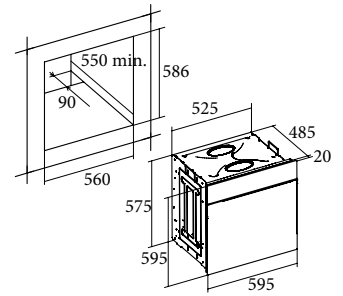

CDP 780 AS BK