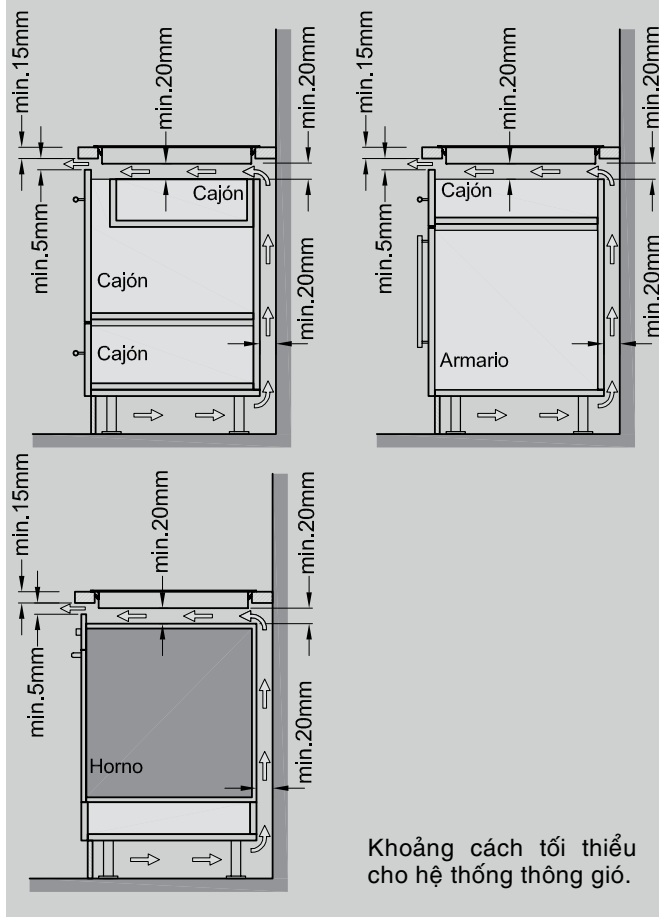

Sơ đồ lắp đặt cho bếp cảm ứng

Khoảng cách tối thiểu cho hệ thống thông gió.