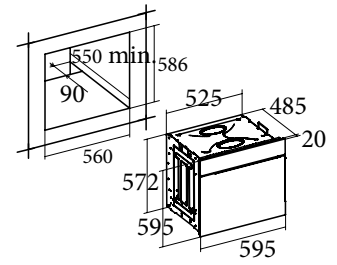

HGR 110 AS WH