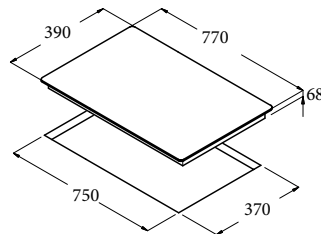

IB 753 BK

Code 08081202

Giá: 18.150.000 VND

- Bếp điện từ lắp âm
- Bảng điều khiển cảm ứng
- 3 mặt bếp nấu:
 - 1 mặt bếp nấu lớn với chức năng nấu nhanh (booster) Ø270, 2.3 kW (max. 3 kW)
 - 1 mặt bếp nấu chức năng nấu nhanh (booster) Ø220, 2.3 kW (max. 3 kW)
 - 1 mặt bếp nấu Ø180, 1.4 kW
- Chức năng xác định vùng đặt nồi tự động
- 9 mức nấu trên mỗi mặt bếp
- Khóa an toàn
- Chức năng hẹn giờ nấu trên từng bếp
- Báo nhiệt dư trên mặt bếp sau khi nấu
- Chức năng tự động tắt bếp khi không sử dụng
- Mặt kính đen
- Tổng công suất tối đa: 6.7 kW
- Xuất xứ: Tây Ban Nha