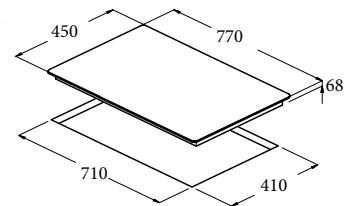

TCD 772

Code 08079001
Giá: 11.990.000 VND

- Bếp điện lắp âm
- Bảng điều khiển cảm ứng
- 2 mặt bếp nấu:
  - 1 mặt bếp với 2 vùng nấu Ø270/210, 2.4/1.5 kW
  - 1 mặt bếp nấu Ø180, 1.8 kW
- 9 mức nấu trên mỗi mặt bếp
- Khóa an toàn
- Báo nhiệt dư trên mặt bếp sau khi nấu
- Chức năng tự động tắt bếp khi không sử dụng
- Mặt kính đen
- Tổng công suất tối đa: 4.2 KW
- Xuất xứ: Tây Ban Nha