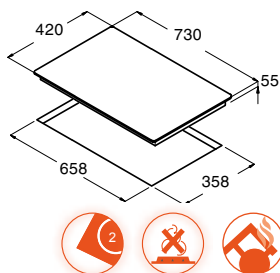

LCI 702

Code 08046405

Giá: 6.160.000 VND

- Bếp ga lắp âm
- Bếp ga âm 2 vùng nấu: 2 bếp ba vòng lửa (3.5 kW)
- Đánh lửa bằng điện
- Hệ thống ngắt ga an toàn
- Kiềng bếp bằng thép chịu nhiệt
- Bộ phân phối ga
- Mặt kính đen
- Công suất tối đa: 7 KW
- Xuất xứ: Trung Quốc

CB 702

Code 08046407

Giá: 5.720.000 VND

- Bếp ga lắp âm
- Bếp ga âm 2 vùng nấu: bếp ba vòng lửa (3.5 kW)
- Đánh lửa bằng pin
- Hệ thống ngắt ga an toàn
- Kiềng bếp bằng thép chịu nhiệt
- Bộ phân phối ga
- Mặt kính đen
- Công suất tối đa: 7 KW
- Xuất xứ: Trung Quốc

LCI 302 BK

Code 08047406

Giá: 4.510.000 VND

- Bếp ga lắp âm
- Bếp ga âm 2 vùng nấu:
  - 1 bếp vòng lửa trung (1.75 kW)
  - 1 bếp vòng lửa nhỏ (1 KW)
- Đánh lửa bằng điện
- Hệ thống ngắt ga an toàn
- Kiềng bếp bằng thép chịu nhiệt
- Bộ phân phối ga
- Mặt kính đen
- Công suất tối đa: 4 KW
- Xuất xứ: Trung Quốc