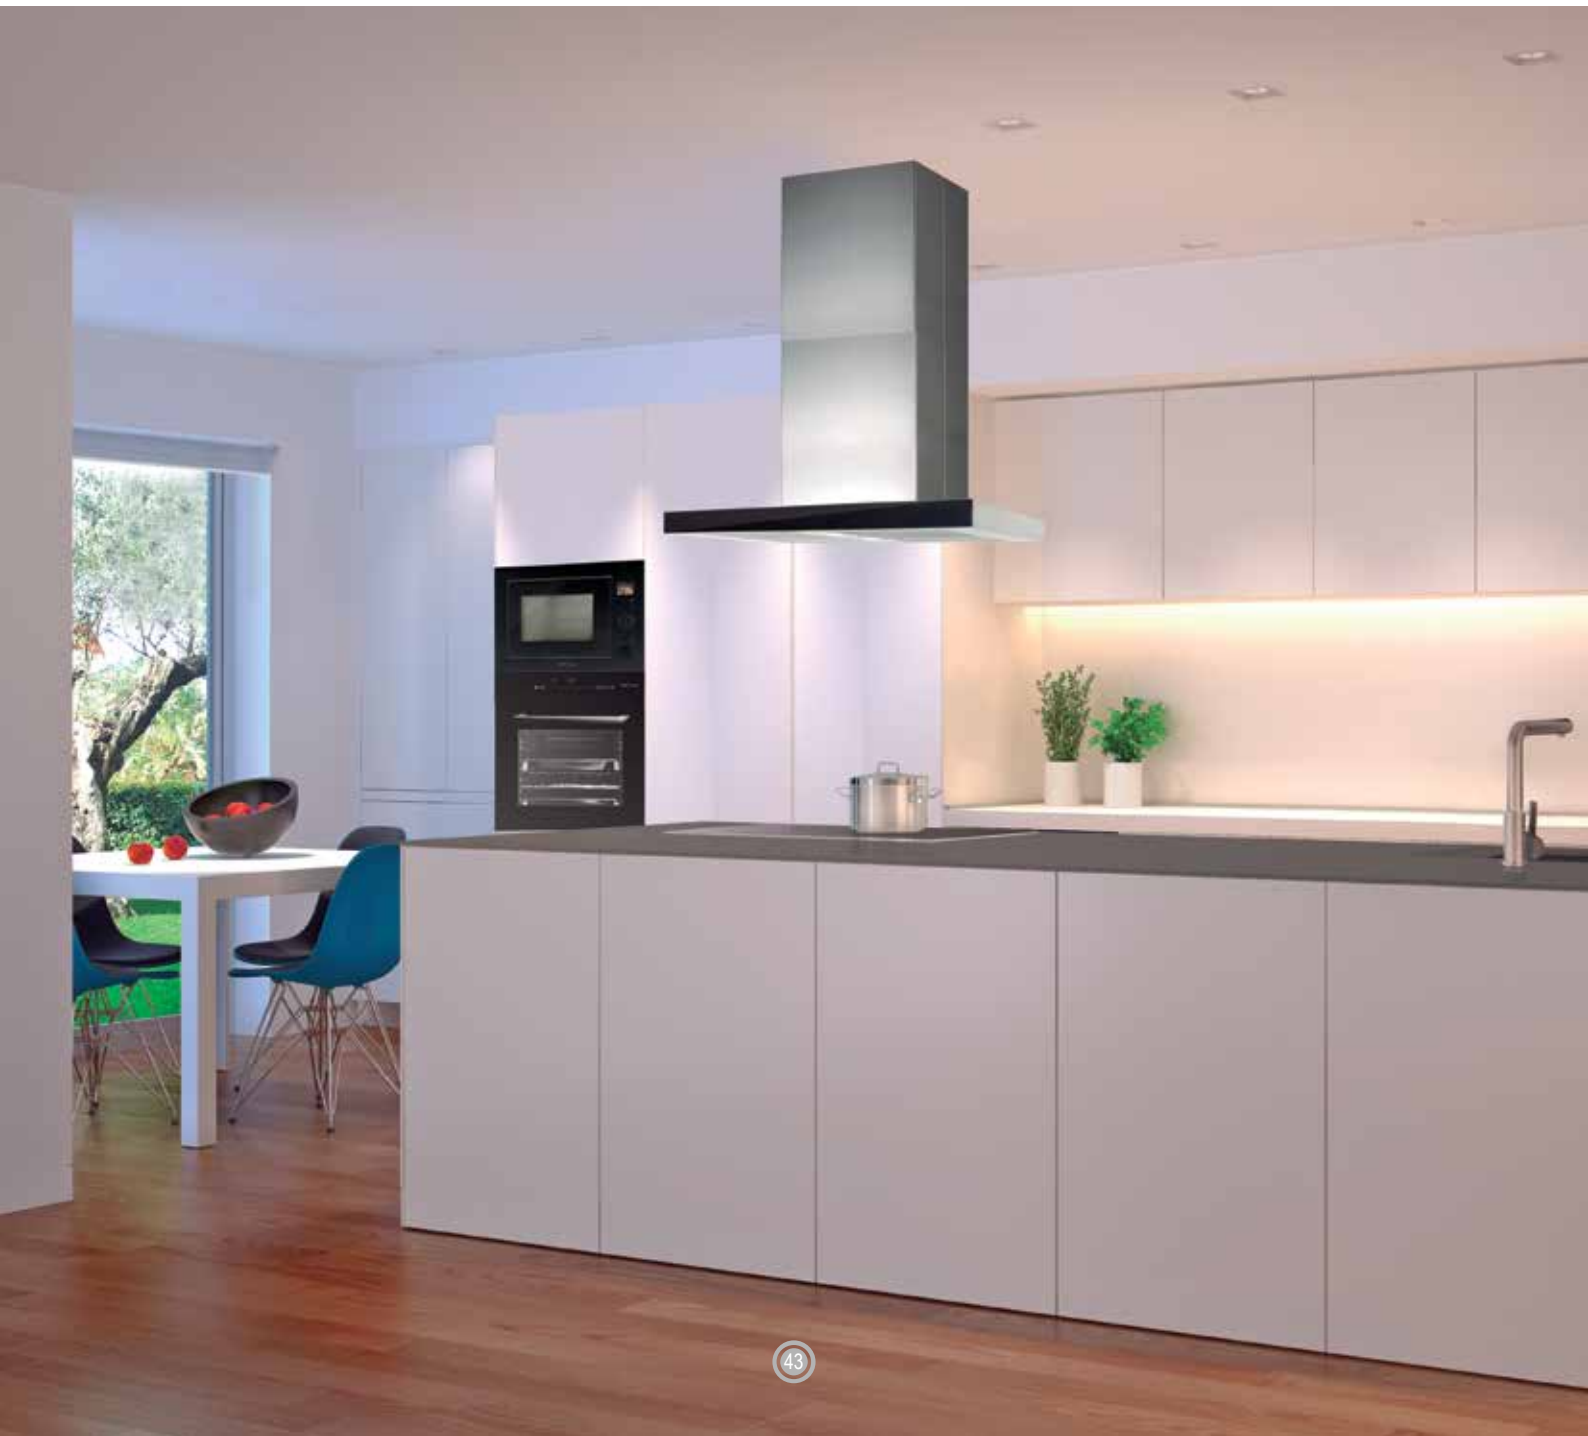

MC 32 DC

Code 07510303
Giá: 12.540.000 VND

- Lò vi sóng lắp âm
- Dung tích 32L
- Vi nướng đồng thời 1100 W
- Khoang lò bằng thép không gỉ
- 5 mức công suất (900W)
- Điều chỉnh thời gian từ 0 - 95 phút
- Xả đông theo khối lượng và thời gian
- Đĩa quay của lò: $\varnothing$ 315 mm
- 10 chức năng nấu
- Nút khởi động nhanh 30 giây
- Khóa an toàn đối với trẻ em
- Hoàn thiện với mặt thép không gỉ chống vân tay
- Cài đặt dễ dàng
- Xuất xứ: Trung Quốc