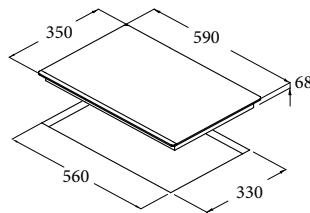

IB 2 PLUS BK

Code 08027203

Giá: 12.540.000 VND

- Bếp điện từ lắp âm
- Bảng điều khiển cảm ứng
- 2 mặt bếp nấu:
  - 1 mặt bếp nấu lớn với chức năng nấu nhanh (booster) Ø220, 2.3 kW (max. 3 kW)
  - 1 mặt bếp nấu Ø180, 1.4 kW
- Chức năng xác định vùng đặt nồi tự động
- 9 mức nấu trên mỗi mặt bếp
- Khóa an toàn
- Chức năng hẹn giờ nấu trên từng bếp
- Báo nhiệt dư trên mặt bếp sau khi nấu
- Chức năng tự động tắt bếp khi không sử dụng
- Mặt kính đen
- Tổng công suất tối đa: 3.7 kW
- Xuất xứ: Tây Ban Nha