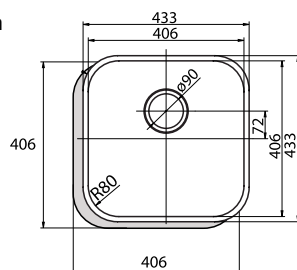

Code 02624001
Giá: 2.640.000 VND

- Chậu vuông đơn
- Chất liệu: Thép không gỉ AISI 304
- Lắp âm
- Chiều sâu của chậu: 200 mm
- Lọt tủ: 500 mm
- Xuất xứ: Trung Quốc