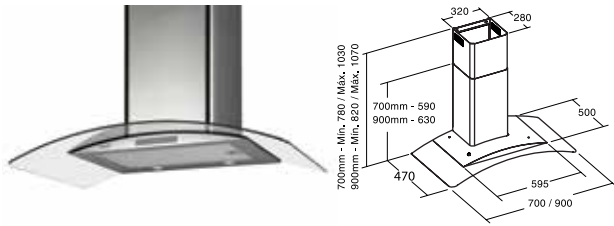

KYROS

70 cm **Code 02117202**
Giá: 16.500.000 VND

- Máy hút mùi dạng gắn áp tường
- Bảng điều khiển cảm ứng
- Chức năng hẹn giờ tắt và đèn báo vệ sinh tấm lọc
- 3 mức công suất hoạt động
- Đèn halogen chiếu sáng
- Công suất tiêu thụ tối đa: 240W
- Công suất hút tối đa: 1200m³/h
- Hoàn thiện với mặt kính và thép không gỉ
- Độ ồn: 47-62 dB(A)
- Độ nén khí: 405 Pa
- Ống xả: 150/125mm
- Xuất xứ: Tây Ban Nha