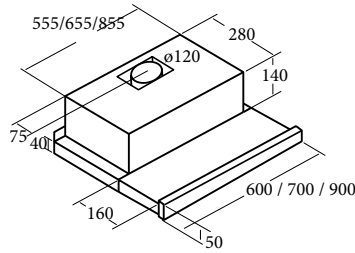

TF 2003 DURALUM

90 cm **Code 02094303**
Giá: 4.400.000 VND

70 cm **Code 02089303**
Giá: 3.960.000 VND

60 cm **Code 02017303**
Code 02017305
Giá: 3.630.000 VND

- Máy hút mùi dạng gắn âm tủ
- Bảng điều khiển cơ
- 2 mức công suất hoạt động
- Công suất hút tối đa 600 m³/h
- Công suất tiêu thụ tối đa 100W
- Độ ồn: 44-55 dB(A)
- Lắp đặt thuận tiện, dễ dàng
- Đèn Halogen
- Hoàn thiện với mặt nhôm DurAlum chống vân tay
- Độ nén khí: 194 Pa
- Ống xả: 120 mm
- Xuất xứ: Trung Quốc