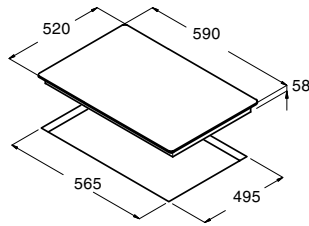

- Bếp điện từ lắp âm
- Bảng điều khiển cảm ứng với cảnh báo âm thanh
- 3 mặt bếp nấu:
  - 1 mặt bếp nấu lớn với chức năng nấu nhanh (booster) Ø280, 2.3 kW (max. 3 kW)
  - 1 mặt bếp nấu với chức năng nấu nhanh (booster) Ø210, 2.3 kW (max. 2.6 kW)
  - 1 mặt bếp nấu Ø160, 1.2 kW (max. 1.5 kW)
- 9 mức nấu trên mỗi mặt bếp
- Khóa an toàn
- Chức năng hẹn giờ nấu trên từng bếp
- Báo nhiệt dư trên mặt bếp sau khi nấu
- Chức năng tự động tắt bếp khi không sử dụng
- Chức năng xác định vùng đặt nồi tự động
- Mặt kính đen
- Tổng công suất tối đa: 7.1 kW
- Xuất xứ: Trung Quốc