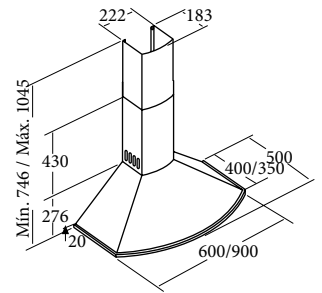

CLASICA WH

▶ 90 cm **Code 02177005**
Giá: 11.550.000 VND

▶ 60 cm **Code 02173002**
Giá: 11.000.000 VND

- Máy hút mùi dạng gắn áp tường
- Bảng điều khiển điện tử
- Bộ định thời gian hoạt động
- 3 mức công suất hoạt động
- Công suất hút tối đa 1110 m³/h
- Công suất tiêu thụ tối đa 240W
- Độ ồn: 55-69 dB(A)
- Đèn Halogen
- Hoàn thiện với mặt thép không gỉ
- Độ nén khí: 430 Pa
- Ống xả: 150/125 mm
- Xuất xứ: Tây Ban Nha