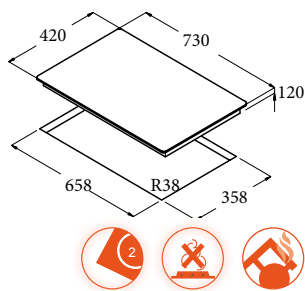

LCI 702

Code 08046405

Giá: 6.160.000 VND

- Bếp ga lắp âm
- Bếp ga âm 2 vùng nấu: 2 bếp ba vòng lửa (3.5 kW)
- Đánh lửa bằng điện
- Hệ thống ngắt ga an toàn
- Kiềng bếp bằng thép chịu nhiệt
- Bộ phân phối ga
- Mặt kính đen
- Công suất tối đa: 7 KW
- Xuất xứ: Trung Quốc

CB 702

Code 08046407

Giá: 5.720.000 VND

- Bếp ga lắp âm
- Bếp ga âm 2 vùng nấu: bếp ba vòng lửa (3.5 kW)
- Đánh lửa bằng pin
- Hệ thống ngắt ga an toàn
- Kiềng bếp bằng thép chịu nhiệt
- Bộ phân phối ga
- Mặt kính đen
- Công suất tối đa: 7 KW
- Xuất xứ: Trung Quốc

LCI 302 BK

Code 08047406

Giá: 4.510.000 VND

- Bếp ga lắp âm
- Bếp ga âm 2 vùng nấu:
  - 1 bếp vòng lửa trung (1.75 kW)
  - 1 bếp vòng lửa nhỏ (1 KW)
- Đánh lửa bằng điện
- Hệ thống ngắt ga an toàn
- Kiềng bếp bằng thép chịu nhiệt
- Bộ phân phối ga
- Mặt kính đen
- Công suất tối đa: 4 KW
- Xuất xứ: Trung Quốc