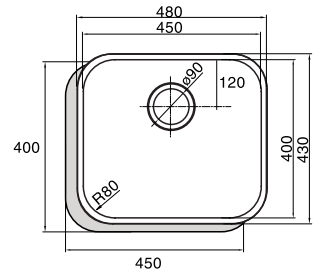

Code 02621009
Giá: 2.750.000 VND

- Chậu vuông đơn
- Chất liệu: Thép không gỉ AISI 304
- Lắp âm
- Chiều sâu của chậu: 200 mm
- Lọt tủ: 600 mm
- Xuất xứ: Trung Quốc