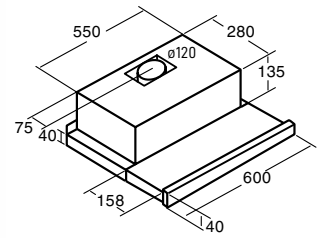

TF-5060 EX

▶ ⁶⁰cm ◀ **Code 02033308**
Giá: 2.750.000 VND

- Máy hút mùi dạng gắn âm tủ
- Bảng điều khiển cơ
- 2 mức công suất hoạt động
- Công suất hút tối đa 380 m³/h
- Công suất tiêu thụ tối đa 95W
- Độ ồn: 54-60 dB(A)
- Đèn chiếu sáng
- Dễ dàng cài đặt hệ thống
- Độ nén khí: 179 Pa
- Ống xả: 120 mm
- Màu sắc: Thép không gỉ
- Xuất xứ: Trung Quốc