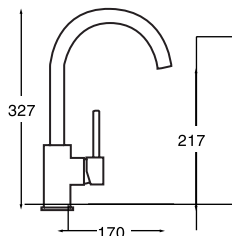

- Chậu vuông đôi
- Chất liệu: Thép không gỉ AISI
- Lắp âm
- Chiều sâu của chậu: 200 mm
- Lọt tủ: 800 mm
- Xuất xứ: Tây Ban Nha

CMA

Code 02504004

Giá: 2.640.000 VND

- Vòi chịu nóng, lạnh.
- Vòi cố định
- Lưới lọc tạo bọt, chống bám cặn
- Màu: Chrom
- Xuất xứ: Trung Quốc