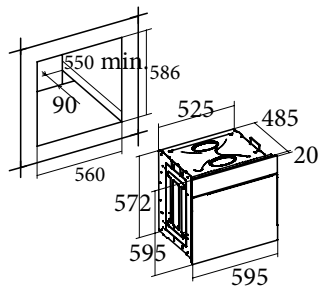

5. Tắt chức năng AquaSmart và lau lại lò bằng một chiếc khăn sạch.

HGR 110 AS BK

Code 07042311

Giá: 18.480.000 VND

- Lò nướng đối lưu, lắp âm
- 10 chức năng nướng tiện ích
- Bảng điều khiển hoàn toàn bằng cảm ứng
- Màn hình hiển thị kỹ thuật số
- 3 tầng đặt khay nướng
- Cửa kính ba lớp cách nhiệt tiếp tuyến
- Chức năng tự làm sạch aQuaSmart
- Dòng sản phẩm Cata & Can Roca hoàn thiện với thép không gỉ và kính cao cấp
- Công suất: 2.1 - 2.4Kw
- Dung tích: 59L
- Phụ kiện: 2 Khay và 1 vỉ nướng
- Xuất xứ: Trung Quốc