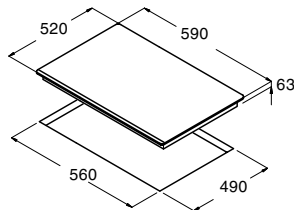

IB 6030 X

Code 08073106

Giá: 18.040.000 VND