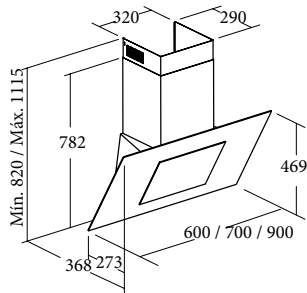

THALASSA BK

▶ 90 cm ◀ **Code 02159403**
Giá: 18.480.000 VND

▶ 70 cm ◀ **Code 02178205**
Giá: 17.930.000 VND

- Máy hút mùi dạng gắn áp tường
- Bảng điều khiển cảm ứng
- Bộ định thời gian hoạt động
- 3 mức công suất hoạt động
- Công suất hút tối đa 1200 m³/h
- Công suất tiêu thụ tối đa 240W
- Độ ồn: 49 dB(A)
- Đèn LED có thể hiệu chỉnh độ sáng
- Hoàn thiện với mặt kính đen
- Độ nén khí: 405 Pa
- Ống xả: 150/125 mm
- Xuất xứ: Tây Ban Nha