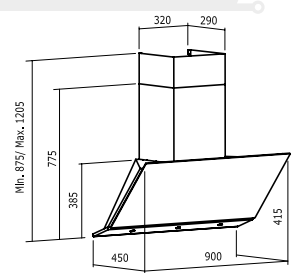

DALIA WH

▶ 90 cm ◀ **Code 02178109**
Giá: 26.950.000 VND

- Máy hút mùi dạng gắn áp tường
- Bảng điều khiển cảm ứng
- Bộ định thời gian hoạt động
- 10 mức công suất hoạt động
- Công suất tiêu thụ tối đa 100W
- Công suất hút tối đa 1110 m³/h
- Độ ồn: 33-59 dB(A)
- Đèn báo vệ sinh tấm lọc
- Đèn LED độ sáng có thể hiệu chỉnh được
- Hoàn thiện với mặt kính trắng và thép không gỉ
- Độ nén khí: 375 Pa
- Ống xả: 150/125 mm
- Xuất xứ: Tây Ban Nha