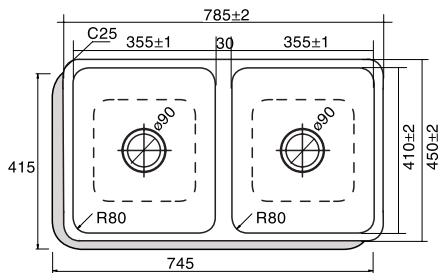

Đầu vòi

Bộ khuếch tán đầu vòi giúp hòa trộn luồng không khí và nguồn nước tạo nên một áp lực mạnh mẽ đẩy nguồn nước ra ngoài đều đặn.

CB 2

Code 02607210
Giá: 8.800.000 VND

- Chậu vuông đôi
- Chất liệu: Thép không gỉ AISI 304
- Lắp âm
- Chiều sâu của chậu: 200 mm
- Lọt tủ: 900 mm
- Xuất xứ: Trung Quốc