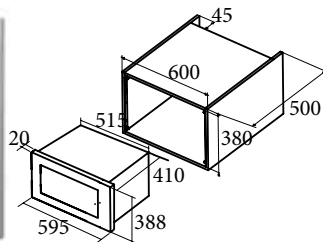

MC 28 D BK

Code 07510402

Giá: 10.010.000 VND

- Lò vi sóng lắp âm
- Dung tích 28L
- Ví thạch anh, nướng đồng thời 1000 W
- Khoang lò bằng thép không gỉ
- 5 mức công suất (900W)
- Điều chỉnh thời gian từ 0 - 95 phút
- Xả đông theo khối lượng và thời gian
- Đĩa quay của lò: $\varnothing$ 315 mm
- 8 chức năng nấu
- Nút khởi động nhanh 30 giây
- Khóa an toàn đối với trẻ em
- Hoàn thiện với mặt thép không gỉ và kính đen/trắng
- Cài đặt dễ dàng
- Xuất xứ: Trung Quốc