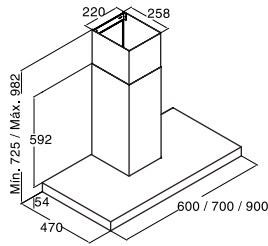

MIDAS WH

▶ 90 cm **Code 02029002**
Giá: 8.800.000 VND

- Máy hút mùi dạng gắn áp tường
- Bảng điều khiển cảm ứng
- Bộ định thời gian hoạt động
- 3 mức công suất hoạt động
- Công suất hút tối đa 620 m³/h
- Công suất tiêu thụ tối đa 95W
- Độ ồn: 51-63 dB(A)
- Đèn Halogen có thể hiệu chỉnh độ sáng
- Hoàn thiện với mặt kính trắng và thép không gỉ
- Độ nén khí: 200 Pa
- Ống xả: 150/125 mm
- Xuất xứ: Trung Quốc