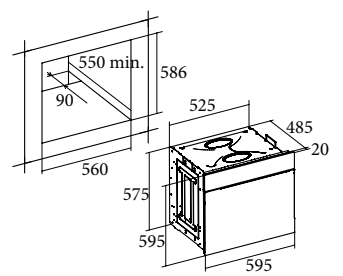

ME 611 DI

Code 07004301

Giá: 14.960.000 VND

- Lò nướng đối lưu, lắp âm
- 8 chức năng nướng tiện ích
- Điều khiển bằng phím và nút Pop-up
- 3 tầng đặt khay nướng
- Cửa kính ba lớp cách nhiệt
- Dễ dàng vệ sinh bên trong
- Hoàn thiện với thép không gỉ và kính đen/trắng
- Công suất: 2.1 - 2.4Kw
- Dung tích: 59L
- Phụ kiện: Khay và vỉ nướng
- Xuất xứ: Trung Quốc