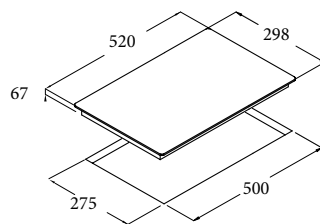

TD 302 /A

Code 08060006
Giá: 7.480.000 VND

- Bếp điện lắp âm
- Bảng điều khiển cảm ứng
- 2 mặt bếp nấu:
  - 1 mặt bếp với 2 vùng nấu Ø180/120, 1.7/0.7kW
  - 1 mặt bếp nấu Ø140, 1.2 kW
- 9 mức nấu trên mỗi mặt bếp
- Khóa an toàn
- Báo nhiệt dư trên mặt bếp sau khi nấu
- Chức năng tự động tắt bếp khi không sử dụng
- Mặt kính đen
- Tổng công suất tối đa: 2.9 KW
- Xuất xứ: Tây Ban Nha