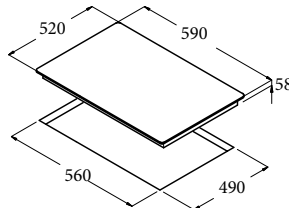

IB 633 X

Code 08073305

Giá: 18.040.000 VND