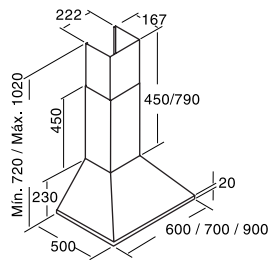

OMEGA

▶ 90 cm **Code 02004302**
Giá: 7.040.000 VND

▶ 70 cm **Code 02003302**
Giá: 6.050.000 VND

▶ 60 cm **Code 02002302**
Giá: 5.390.000 VND

- Máy hút mùi dạng gắn áp tường
- Bảng điều khiển cơ
- 3 mức công suất hoạt động
- Công suất hút tối đa 1110 m³/h
- Công suất tiêu thụ tối đa 240W
- Độ ồn: 55-69 dB(A)
- Đèn chiếu sáng
- Hoàn thiện với mặt thép không gỉ
- Độ nén khí: 430 Pa
- Ống xả: 150/125 mm
- Xuất xứ: Trung Quốc