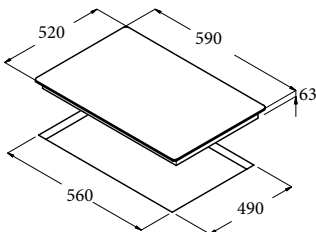

- Bếp điện từ lắp âm
- Bảng điều khiển cảm ứng
- 3 mặt bếp nấu:
  - 1 mặt bếp nấu lớn với chức năng nấu nhanh (booster) Ø280/180, 2.7/1.5 kW (max. 3.6/1.8 kW)
  - 1 mặt bếp nấu chức năng nấu nhanh (booster) Ø220, 1.5 kW (max. 2 kW)
  - 1 mặt bếp nấu Ø160, 1.2 kW (max. 1.6 kW)
- Điều khiển độc lập cho từng mặt bếp
- 9 mức công suất nấu và chức năng nấu nhanh (Booster)
- Khóa an toàn
- Chức năng hẹn giờ nấu trên từng bếp
- Báo nhiệt dư trên mặt bếp sau khi nấu
- Chức năng tự động tắt bếp khi không sử dụng
- Tổng công suất tối đa: 7.2 kW
- Xuất xứ: Tây Ban Nha