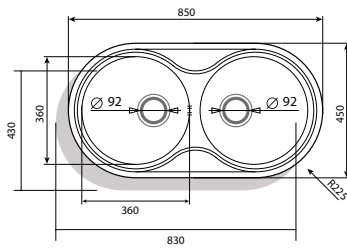

Code 02604300

Giá: 3.960.000 VND

- Chậu tròn đôi
- Chất liệu: Thép không gỉ AISI 304
- Lắp nổi
- Chiều sâu của chậu: 150 mm
- Lọt tủ: 900 mm
- Xuất xứ: Tây Ban Nha