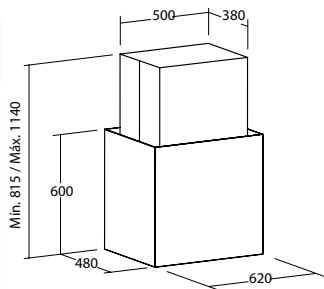

SELENE

▶ 90^{cm}

Code 02097301

Giá: 20.020.000 VND

- Máy hút mùi dạng đảo
- Bảng điều khiển cảm ứng
- Bộ định thời gian hoạt động
- 3 mức công suất hoạt động
- Gắn thêm động cơ tĩnh
- Công suất tiêu thụ tối đa 240W
- Công suất hút tối đa 1200 m³/h
- Độ ồn: 49-65 dB(A)
- Đèn Halogen có thể hiệu chỉnh độ sáng
- Đèn báo vệ sinh lưới lọc
- Hoàn thiện với mặt kính đen, thép không gỉ và đèn logo
- Độ nén khí: 405 Pa
- Ống xả: 150/125 mm
- Xuất xứ: Trung Quốc

MELINA SD

▶ 62^{cm}

Code 02119600

Giá: 40.040.000 VND

- Máy hút mùi dạng đảo
- Bảng điều khiển cảm ứng trượt
- Bộ định thời gian hoạt động
- 10 mức công suất hoạt động
- Công suất tiêu thụ tối đa 100W
- Công suất hút tối đa 1110m³/h
- Độ ồn: 33 dB(A)
- Đèn LED có thể hiệu chỉnh độ sáng
- Đèn báo vệ sinh lưới lọc
- Dễ dàng làm sạch bên trong lẫn bên ngoài với chất liệu kính và thép không gỉ
- Tùy chỉnh độ cao của máy
- Độ nén khí: 375 Pa
- Ống xả: 150/125 mm
- Xuất xứ: Tây Ban Nha