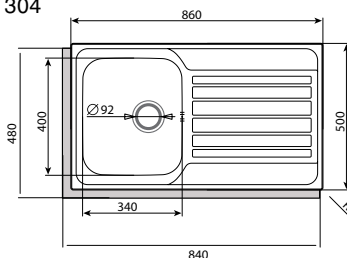

Code 02606500

Giá: 4.950.000 VND

- 1 cạnh và 1 chậu vuông
- Chất liệu: Thép không gỉ AISI 304
- Lắp nổi
- Chiều sâu của chậu: 175 mm
- Lọt tủ: 450 mm
- Xuất xứ: Tây Ban Nha