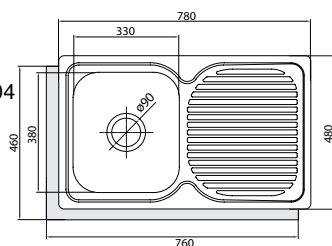

Code 02606109-Left

Giá: 3.740.000 VND

Code 02606114-Right

Giá: 3.740.000 VND

- 1 cánh và 1 chậu vuông
- Chất liệu: Thép không gỉ AISI 304
- Lắp nổi
- Chiều sâu của chậu: 180 mm
- Lọt tủ: 400/800 mm
- Xuất xứ: Trung Quốc