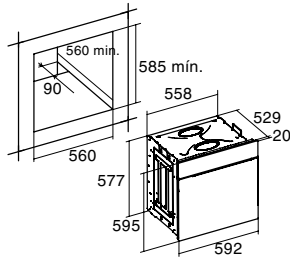

MRA 7108 BK

Code 07035409

Giá: 17.050.000 VND

- Lò nướng đối lưu, lắp âm
- 8 chức năng nướng tiện ích
- Điều khiển bằng nút xoay
- Chương trình nướng kỹ thuật số
- 5 tầng đặt khay nướng
- Cửa kính hai lớp cách nhiệt tiếp tuyến
- Đồng hồ tự động
- Dễ dàng vệ sinh bên trong
- Hoàn thiện với thép không gỉ và kính đen/trắng
- Dung tích: 60L
- Công suất: 2.25Kw
- Phụ kiện: Khay và vỉ nướng
- Xuất xứ: Tây Ban Nha

ME 611 DI

Code 07004301

Giá: 14.960.000 VND

- Lò nướng đối lưu, lắp âm
- 8 chức năng nướng tiện ích
- Điều khiển bằng phím và nút Pop-up
- 3 tầng đặt khay nướng
- Cửa kính ba lớp cách nhiệt
- Dễ dàng vệ sinh bên trong
- Hoàn thiện với thép không gỉ và kính đen/trắng
- Công suất: 2.1 - 2.4Kw
- Dung tích: 59L
- Phụ kiện: Khay và vỉ nướng
- Xuất xứ: Trung Quốc

SE 6204 X

Code 07044600

Giá: 9.460.000 VND

- Lò nướng đối lưu, lắp âm
- 4 chức năng nướng tiện ích
- Điều khiển bằng nút xoay
- 5 tầng đặt khay nướng
- Cửa kính hai lớp cách nhiệt tiếp tuyến
- Chức năng tự làm sạch aquaSmart
- Hoàn thiện với mặt thép không gỉ và mặt kính đen
- Công suất: 2Kw
- Dung tích: 65L
- Phụ kiện: Khay và vỉ nướng
- Xuất xứ: Trung Quốc

LCMD 8008 BK

Code 07002405

Giá: 15.950.000 VND

- Lò nướng đối lưu, lắp âm
- 5 chức năng nướng tiện ích
- Điều khiển bằng nút xoay
- Chương trình nướng kỹ thuật số
- 5 tầng đặt khay nướng
- Cửa kính hai lớp cách nhiệt tiếp tuyến
- Dễ dàng vệ sinh bên trong
- Hoàn thiện với thép không gỉ và kính đen/trắng
- Công suất: 2.45Kw
- Dung tích: 70L
- Phụ kiện: Khay và vỉ nướng
- Xuất xứ: Trung Quốc