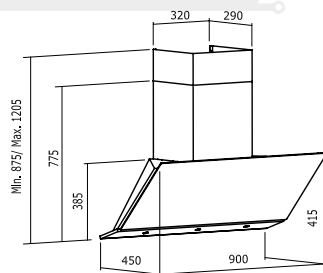

THALASSA BK

▶ 90 cm ◀ **Code 02159403**
Giá: 18.480.000 VND

▶ 70 cm ◀ **Code 02178205**
Giá: 17.930.000 VND

- Máy hút mùi dạng gắn áp tường
- Bảng điều khiển cảm ứng
- Bộ định thời gian hoạt động
- 3 mức công suất hoạt động
- Công suất hút tối đa 1200 m³/h
- Công suất tiêu thụ tối đa 240W
- Độ ồn: 49 dB(A)
- Đèn LED có thể hiệu chỉnh độ sáng
- Hoàn thiện với mặt kính đen
- Độ nén khí: 405 Pa
- Ống xả: 150/125 mm
- Xuất xứ: Tây Ban Nha

THALASSA WH

▶ 70 cm ◀ **Code 02178005**
Giá: 18.480.000 VND

- Máy hút mùi dạng gắn áp tường
- Bảng điều khiển cảm ứng
- Bộ định thời gian hoạt động
- 3 mức công suất hoạt động
- Công suất hút tối đa 1200 m³/h
- Công suất tiêu thụ tối đa 240W
- Độ ồn: 49 dB(A)
- Đèn LED có thể hiệu chỉnh độ sáng
- Hoàn thiện với mặt kính trắng / màu cát
- Độ nén khí: 405 Pa
- Ống xả: 150/125 mm
- Xuất xứ: Tây Ban Nha

DALIA BK

▶ 90 cm ◀ **Code 02178509**
Giá: 26.510.000 VND

- Máy hút mùi dạng gắn áp tường
- Bảng điều khiển cảm ứng
- Bộ định thời gian hoạt động
- 10 mức công suất hoạt động
- Công suất tiêu thụ tối đa 100W
- Công suất hút tối đa 1110 m³/h
- Độ ồn: 33-59 dB(A)
- Đèn báo vệ sinh tấm lọc
- Đèn LED độ sáng có thể hiệu chỉnh được
- Hoàn thiện với mặt kính đen và thép không gỉ
- Độ nén khí: 375 Pa
- Ống xả: 150/125 mm
- Xuất xứ: Tây Ban Nha

DALIA WH

▶ 90 cm ◀ **Code 02178109**
Giá: 26.950.000 VND

- Máy hút mùi dạng gắn áp tường
- Bảng điều khiển cảm ứng
- Bộ định thời gian hoạt động
- 10 mức công suất hoạt động
- Công suất tiêu thụ tối đa 100W
- Công suất hút tối đa 1110 m³/h
- Độ ồn: 33-59 dB(A)
- Đèn báo vệ sinh tấm lọc
- Đèn LED độ sáng có thể hiệu chỉnh được
- Hoàn thiện với mặt kính trắng và thép không gỉ
- Độ nén khí: 375 Pa
- Ống xả: 150/125 mm
- Xuất xứ: Tây Ban Nha