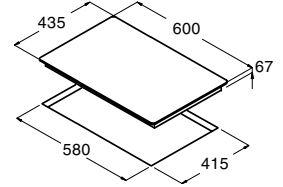

TN 604/A

Code 08040010

Giá: 9.240.000 VND

- Bếp điện lắp âm
- Bảng điều khiển cảm ứng
- 4 mặt bếp nấu:
  - 2 mặt bếp nấu Ø180, 1.8 kW
  - 2 mặt bếp nấu Ø140, 1.2 kW
- 9 mức nấu trên mỗi mặt bếp
- Khóa an toàn
- Báo nhiệt dư trên mặt bếp sau khi nấu
- Chức năng tự động tắt bếp khi không sử dụng
- Mặt kính đen
- Tổng công suất tối đa: 6 KW
- Xuất xứ: Trung Quốc

TT 5003 X

Code 08077000

Giá: 11.550.000 VND

- Bếp điện lắp âm
- Bảng điều khiển cảm ứng
- 3 mặt bếp nấu:
  - 1 mặt bếp với 3 vùng nấu Ø270/210/140, 2.7/1.95/1.05kW
  - 1 mặt bếp nấu Ø180, 1.8kW
  - 1 mặt bếp nấu Ø140, 1.2kW
- 9 mức nấu trên mỗi mặt bếp
- Khóa an toàn
- Báo nhiệt dư trên mặt bếp sau khi nấu
- Chức năng tự động tắt bếp khi không sử dụng
- Mặt kính đen
- Tổng công suất tối đa: 5.7 KW
- Xuất xứ: Châu Âu