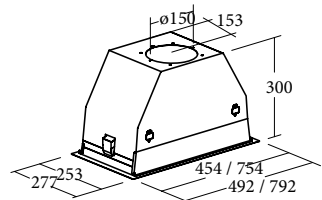

GC DUAL WH

▶ ⁴⁵cm ◀ **Code 02130201**
Giá: 10.010.000 VND

- Máy hút mùi dạng gắn âm tủ
- Bảng điều khiển cảm ứng
- Bộ định thời gian hoạt động
- 3 mức công suất hoạt động
- Công suất hút tối đa 1200 m³/h
- Công suất tiêu thụ tối đa 240W
- Độ ồn: 48-63 dB(A)
- Hút trên toàn bộ chu vi bề mặt máy
- Lắp đặt thuận tiện, dễ dàng
- Đèn Halogen có thể hiệu chỉnh độ sáng
- Hoàn thiện với mặt kính đen / trắng
- Độ nén khí: 405 Pa
- Ống xả: 150/125 mm
- Xuất xứ: Tây Ban Nha