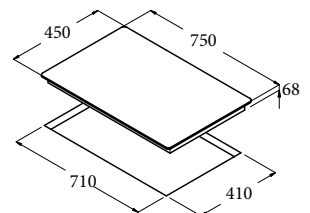

IB 772

Code 08027205

Giá: 19.800.000 VND

- Bếp điện từ lắp âm
- Bảng điều khiển cảm ứng trượt
- 2 mặt bếp nấu:
  - 1 mặt bếp nấu lớn với chức năng nấu nhanh (booster) Ø270, 2.3 kW (max. 3 kW)
  - 1 mặt bếp nấu chức năng nấu nhanh (booster) Ø220, 2.3 kW (max. 3 kW)
- Chức năng xác định vùng đặt nồi tự động
- 9 mức nấu trên mỗi mặt bếp
- Khóa an toàn
- Chức năng hẹn giờ nấu trên từng bếp
- Báo nhiệt dư trên mặt bếp sau khi nấu
- Chức năng tự động tắt bếp khi không sử dụng
- Mặt kính đen
- Tổng công suất tối đa: 6.0 kW
- Xuất xứ: Tây Ban Nha