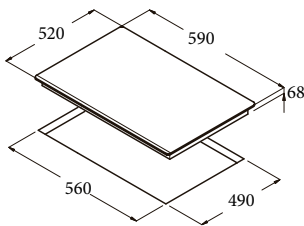

- Bếp điện từ lắp âm
- Bảng điều khiển cảm ứng trượt với cảm ứng âm thanh
- 3 mặt bếp nấu:
  - 1 mặt bếp nấu lớn với chức năng nấu nhanh (booster) Ø270, 2.3 kW (max. 3 kW)
  - 1 mặt bếp nấu với chức năng nấu nhanh (booster) Ø220, 2.3 kW (max. 3 kW)
  - 1 mặt bếp nấu Ø180, 1.4 kW
- Chức năng xác định vùng đặt nồi tự động
- 9 mức nấu trên mỗi mặt bếp
- Khóa an toàn
- Chức năng hẹn giờ nấu trên từng bếp
- Báo nhiệt dư trên mặt bếp sau khi nấu
- Chức năng tự động tắt bếp khi không sử dụng
- Mặt kính trắng/cát
- Tổng công suất tối đa: 6.7 kW
- Xuất xứ: Tây Ban Nha