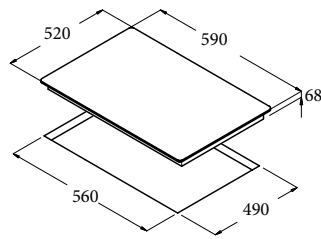

IB 603 WH

Code 08073002

Giá: 17.050.000 VND

- Bếp điện từ lắp âm
- Bảng điều khiển cảm ứng
- 3 mặt bếp nấu:
 - 1 mặt bếp nấu lớn với chức năng nấu nhanh (booster) Ø270, 2.3 kW (max. 3 kW)
 - 1 mặt bếp nấu chức năng nấu nhanh (booster) Ø220, 2.3 kW (max. 3 kW)
 - 1 mặt bếp nấu Ø180, 1.4 kW
- Chức năng xác định vùng đặt nồi tự động
- 9 mức nấu trên mỗi mặt bếp
- Khóa an toàn
- Chức năng hẹn giờ nấu trên từng bếp
- Báo nhiệt dư trên mặt bếp sau khi nấu
- Chức năng tự động tắt bếp khi không sử dụng
- Mặt kính trắng
- Tổng công suất tối đa: 6.7 KW
- Xuất xứ: Tây Ban Nha