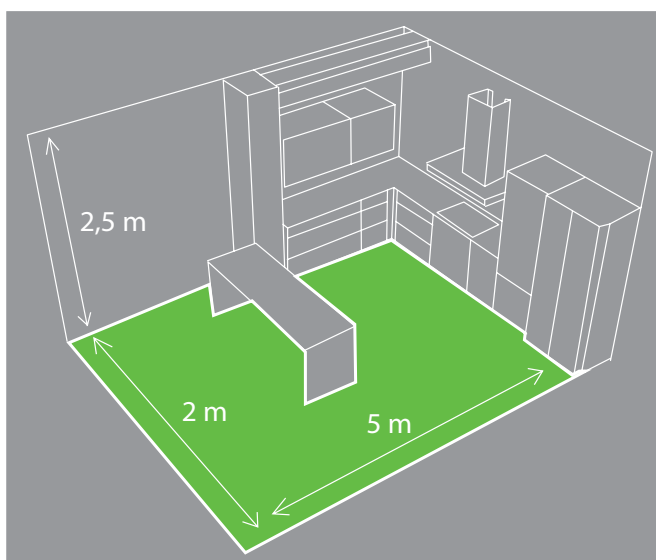

Lựa chọn máy hút mùi

Để lựa chọn được máy hút mùi phù hợp cho căn bếp, khách hàng nên căn cứ trên diện tích và chiều cao trong gian bếp của mình. Máy hút mùi phù hợp cần có khả năng lọc 6 - 10 lần thể tích khối không khí trong gian bếp của bạn trong vòng 1h.

Ví dụ: diện tích căn bếp nhà bạn là 10 m², chiều cao căn bếp là 2,5m. Vậy khối không khí trong gian bếp nhà bạn sẽ là 10 m² x 2.5 m² = 25 m³.

6 lần thể tích không khí cần được lọc sạch ở tốc độ hút tối thiểu tức là 25 m³ x 6 = 150 m³/h, và 10 lần thể tích không khí cần được lọc sạch ở tốc độ hút tối đa 10 m² x 2.5 m² = 25 m³. Như vậy, công suất hút tối đa của máy hút phù hợp sẽ là 250 m³/h.

Các thông số dữ liệu trên sẽ được đưa vào Catalogue kèm theo tiêu chuẩn UNE-EN 61591. Tiêu chuẩn này chỉ rõ công suất hút thực tế của máy hút là bao nhiêu m³/h.