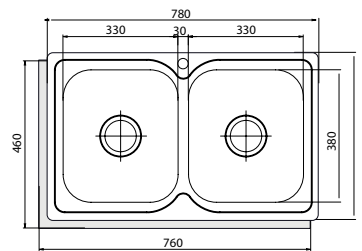

- Chậu vuông đôi
- Chất liệu: Thép không gỉ AISI 304
- Lắp nổi
- Chiều sâu của chậu: 180 mm
- Lọt tủ: 800 mm
- Xuất xứ: Trung Quốc

CD-1

Code 02606109-Left

Giá: 3.740.000 VND

Code 02606114-Right

Giá: 3.740.000 VND