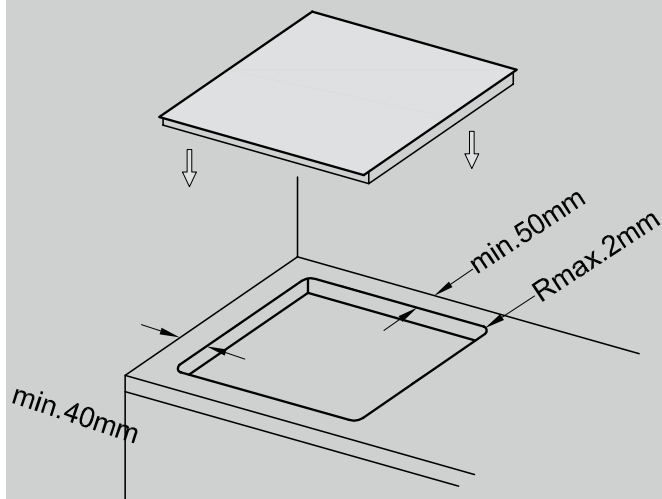

Lắp đặt bếp từ và bếp điện

Bếp từ và điện từ của CATA rất dễ lắp đặt nhờ vào hệ thống Quick - Fix. Tuân thủ theo những hướng dẫn về hệ thống thông gió sẽ đảm bảo hệ thống bếp hoạt động tốt và tuổi thọ sản phẩm lâu dài.

Khoảng cách tối thiểu của lỗ đặt bếp đến tường

Kiểm tra kích thước lỗ đặt của từng loại bếp