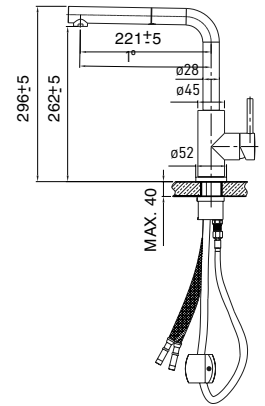

Code 02500005

Giá: 6.490.000 VND

- Vòi chịu nóng, lạnh.
- Vòi cố định
- Lưới lọc tạo bọt, chống bám cặn
- Màu: Chrom
- Xuất xứ: Trung Quốc