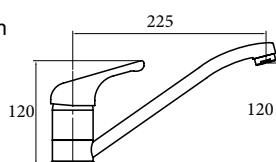

Code 02501001

Giá: 1.540.000 VND

- Vòi chịu nóng, lạnh.
- Vòi cố định
- Lưới lọc tạo bọt, chống bám cặn
- Màu: Chrom
- Xuất xứ: Trung Quốc