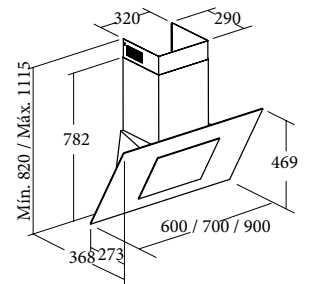

THALASSA WH

▶ 70 cm ◀ **Code 02178005**
Giá: 18.480.000 VND

- Máy hút mùi dạng gắn áp tường
- Bảng điều khiển cảm ứng
- Bộ định thời gian hoạt động
- 3 mức công suất hoạt động
- Công suất hút tối đa 1200 m³/h
- Công suất tiêu thụ tối đa 240W
- Độ ồn: 49 dB(A)
- Đèn LED có thể hiệu chỉnh độ sáng
- Hoàn thiện với mặt kính trắng / màu cát
- Độ nén khí: 405 Pa
- Ống xả: 150/125 mm
- Xuất xứ: Tây Ban Nha