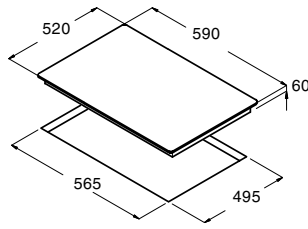

I 6003 BK

Code 08063100

Giá: 11.990.000 VND

- Bếp điện từ lắp âm
- Bảng điều khiển cảm ứng với cảnh báo âm thanh
- 3 mặt bếp nấu:
  - 1 mặt bếp nấu lớn Ø280; 2.3 kW
  - 1 mặt bếp nấu Ø180; 2 kW
  - 1 mặt bếp nấu Ø160; 1.5 kW
- 9 mức nấu trên mỗi mặt bếp
- Khóa an toàn
- Chức năng hẹn giờ nấu trên từng bếp
- Báo nhiệt dư trên mặt bếp sau khi nấu
- Chức năng tự động tắt bếp khi không sử dụng
- Chức năng xác định vùng đặt nồi tự động
- Mặt kính đen
- Tổng công suất tối đa: 5.8 kW
- Xuất xứ: Trung Quốc