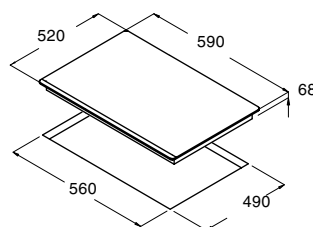

IF 6002 BK

Code 08074005

Giá: 24.970.000 VND