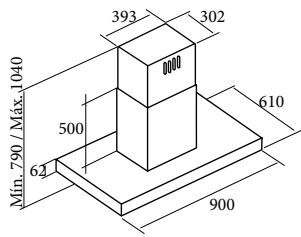

SELENE

▶ 90^{cm}

Code 02097301

Giá: 20.020.000 VND

- Máy hút mùi dạng đảo
- Bảng điều khiển cảm ứng
- Bộ định thời gian hoạt động
- 3 mức công suất hoạt động
- Gắn thêm động cơ tĩnh
- Công suất tiêu thụ tối đa 240W
- Công suất hút tối đa 1200 m³/h
- Độ ồn: 49-65 dB(A)
- Đèn Halogen có thể hiệu chỉnh độ sáng
- Đèn báo vệ sinh lưới lọc
- Hoàn thiện với mặt kính đen, thép không gỉ và đèn logo
- Độ nén khí: 405 Pa
- Ống xả: 150/125 mm
- Xuất xứ: Trung Quốc

MELINA SD

▶ 62^{cm}

Code 02119600

Giá: 40.040.000 VND

- Máy hút mùi dạng đảo
- Bảng điều khiển cảm ứng trượt
- Bộ định thời gian hoạt động
- 10 mức công suất hoạt động
- Công suất tiêu thụ tối đa 100W
- Công suất hút tối đa 1110m³/h
- Độ ồn: 33 dB(A)
- Đèn LED có thể hiệu chỉnh độ sáng
- Đèn báo vệ sinh lưới lọc
- Dễ dàng làm sạch bên trong lẫn bên ngoài với chất liệu kính và thép không gỉ
- Tùy chỉnh độ cao của máy
- Độ nén khí: 375 Pa
- Ống xả: 150/125 mm
- Xuất xứ: Tây Ban Nha