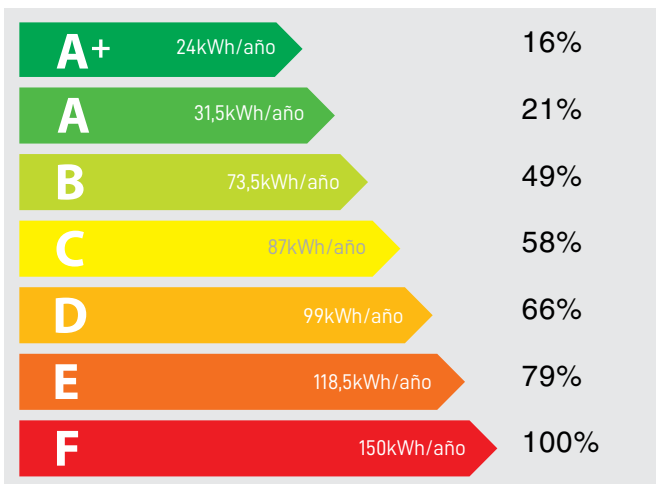

Tiết kiệm năng lượng

Dòng máy hút mùi của CATA được chứng nhận mức năng lượng A+. Khi lựa chọn sản phẩm này, khách hàng sẽ sở hữu sản phẩm có công suất hoạt động tối đa, bảo vệ môi trường và tiết kiệm năng lượng tiêu thụ.