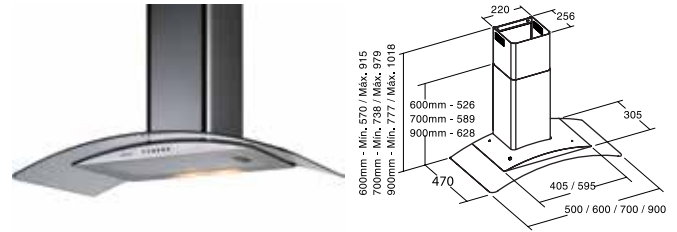

C GLASS

90 cm **Code 02008206**
Giá: 6.710.000 VND

70 cm **Code 02006206**
Giá: 6.270.000 VND

- Máy hút mùi dạng gắn áp tường
- Bảng điều khiển cơ
- 3 mức công suất hoạt động
- Công suất hút tối đa 620 m³/h
- Công suất tiêu thụ tối đa 95W
- Độ ồn: 51-63 dB(A)
- Đèn chiếu sáng
- Hoàn thiện với mặt kính và thép không gỉ
- Độ nén khí: 200 Pa
- Ống xả: 150/125 mm
- Xuất xứ: Trung Quốc