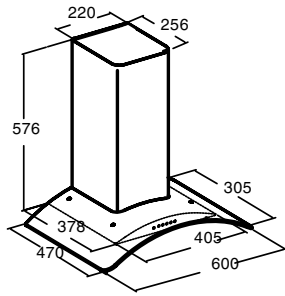

CN GLASS

- Máy hút mùi dạng gắn áp tường
- Bảng điều khiển cơ
- 3 mức công suất hoạt động
- Công suất hút tối đa 370 m³/h
- Công suất tiêu thụ tối đa 80W
- Độ ồn: 50 - 62 dB(A)
- Đèn chiếu sáng
- Hoàn thiện với mặt kính và thép không gỉ
- Độ nén khí: 160 Pa
- Ống xả: 125 mm
- Xuất xứ: Trung Quốc

▶ ⁶⁰cm Code 02005209
Giá: 6.270.000 VND