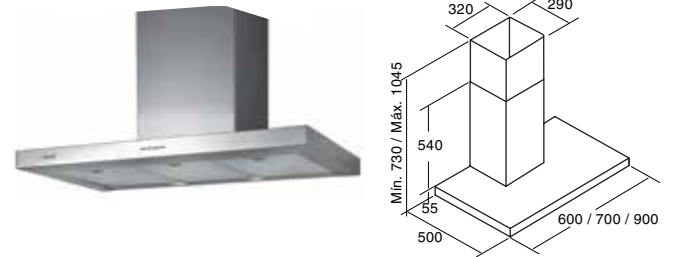

SYGMA

90 cm **Code 02075300**
Giá: 9.350.000 VND

60 cm **Code 02060305**
Giá: 8.690.000 VND

- Máy hút mùi dạng gắn áp tường
- Bảng điều khiển điện tử
- Bộ định thời gian hoạt động
- 3 mức công suất hoạt động
- Công suất hút tối đa 1200 m³/h
- Công suất tiêu thụ tối đa 240W
- Độ ồn: 49-62 dB(A)
- Đèn Halogen
- Hoàn thiện với mặt thép không gỉ
- Độ nén khí: 405 Pa
- Ống xả: 150/125 mm
- Xuất xứ: Trung Quốc