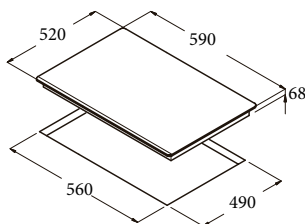

ISB 603 BK

Code 08073211
Giá: 17.490.000 VND