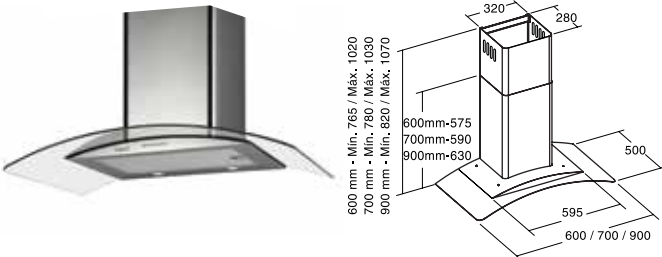

GAMMA

90 cm **Code 02008208**
Giá: 8.690.000 VND

70 cm **Code 02006203**
Giá: 8.400.000 VND

60 cm **Code 02005219**
Giá: 7.810.000 VND

- Máy hút mùi dạng gắn áp tường
- Bảng điều khiển điện tử
- Bộ định thời gian hoạt động
- 3 mức công suất hoạt động
- Công suất hút tối đa 1200 m³/h
- Công suất tiêu thụ tối đa 240W
- Độ ồn: 49-65 dB(A)
- Đèn Halogen
- Hoàn thiện với mặt kính và thép không gỉ
- Độ nén khí: 405 Pa
- Ống xả: 150/125 mm
- Xuất xứ: Trung Quốc