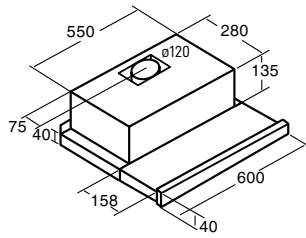

TF-5060 EWH

▶ ⁶⁰cm ◀ **Code 02033008**
Giá: 2.530.000 VND

- Máy hút mùi dạng gắn âm tủ
- Bảng điều khiển cơ
- 2 mức công suất hoạt động
- Công suất hút tối đa 380 m³/h
- Công suất tiêu thụ tối đa 95W
- Độ ồn: 54-60 dB(A)
- Đèn chiếu sáng
- Dễ dàng cài đặt hệ thống
- Độ nén khí: 179 Pa
- Ống xả: 120 mm
- Màu sắc: Trắng
- Xuất xứ: Trung Quốc