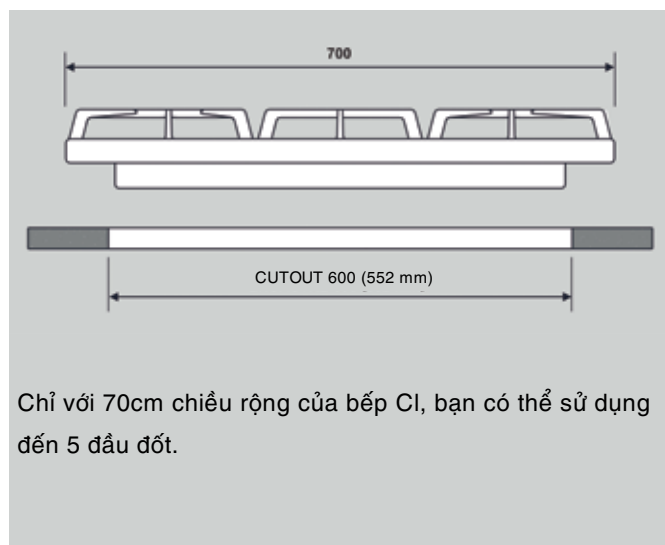

Chỉ với 70cm chiều rộng của bếp CI, bạn có thể sử dụng đến 5 đầu đốt.