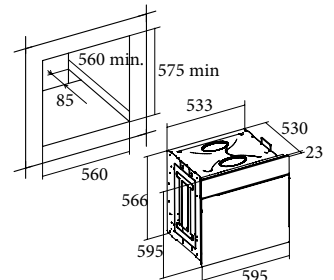

OMD 7009 X

Code 07034503

Giá: 11.990.000 VND

- Lò nướng đối lưu, lắp âm
- 9 chức năng nướng tiện ích
- Điều khiển cảm ứng và nút pop-up
- Màn hình hiển thị kỹ thuật số
- 5 tầng đặt khay nướng
- Cửa kính hai lớp cách nhiệt tiếp tuyến
- Chức năng tự làm sạch aquaSmart
- Hoàn thiện với mặt thép không gỉ và mặt kính đen
- Công suất: 2.9Kw
- Dung tích: 60L
- Phụ kiện: Khay và vỉ nướng
- Xuất xứ: Trung Quốc