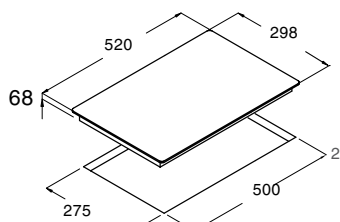

IB 3102 BK

Code 08003206

Giá: 11.000.000 VND

- Bếp điện từ lắp âm
- Bảng điều khiển cảm ứng với cảnh báo âm thanh
- 2 mặt bếp nấu:
  - 1 mặt bếp nấu lớn với chức năng nấu nhanh (booster) $\varnothing 220$, 2.3kW (max. 3kW)
  - 1 mặt bếp nấu $\varnothing 180$, 1.4 kW
- Chức năng xác định vùng đặt nồi tự động
- 9 mức nấu trên mỗi mặt bếp
- Khóa an toàn
- Chức năng hẹn giờ nấu trên từng bếp
- Báo nhiệt dư trên mặt bếp sau khi nấu
- Báo động đếm ngược
- Chức năng tự động tắt bếp khi không sử dụng
- Chức năng xác định vùng đặt nồi tự động
- Mặt kính đen
- Tổng công suất tối đa: 3.7 KW
- Xuất xứ: Tây Ban Nha

IB 302 BK

Code 08003203

Giá: 11.220.000 VND

- Bếp điện từ lắp âm
- Bảng điều khiển cảm ứng
- 2 mặt bếp nấu:
  - 1 mặt bếp nấu lớn với chức năng nấu nhanh (booster) $\varnothing 180$, 1.4 kW (max. 2 kW)
  - 1 mặt bếp nấu $\varnothing 180$, 1.4 kW
- Chức năng xác định vùng đặt nồi tự động
- 9 mức nấu trên mỗi mặt bếp
- Khóa an toàn
- Chức năng hẹn giờ nấu trên từng bếp
- Báo nhiệt dư trên mặt bếp sau khi nấu
- Chức năng tự động tắt bếp khi không sử dụng
- Mặt kính đen
- Tổng công suất tối đa: 3.5 KW
- Xuất xứ: Tây Ban Nha

IT 7002 BK

Code 08079202

Giá: 19.030.000 VND

- Bếp kết hợp điện và cảm ứng từ lắp âm
- Bảng điều khiển cảm ứng trượt với cảnh báo âm thanh
- 2 mặt bếp nấu:
  - 1 mặt bếp điện $\varnothing 270/210$; 2.4/1.5kW
  - 1 mặt bếp từ với chức năng nấu nhanh (Booster) $\varnothing 220$, 2.3kW (max 3 kW)
- 9 mức công suất điều chỉnh
- Khóa an toàn
- Chức năng xác định vùng đặt nồi tự động
- Chức năng hẹn giờ nấu trên từng bếp
- Báo nhiệt dư trên mặt bếp sau khi nấu
- Báo động đếm ngược
- Chức năng tự động tắt bếp khi không sử dụng
- Mặt kính đen
- Tổng công suất tối đa: 5.4 KW
- Xuất xứ: Tây Ban Nha

IT 773

Code 08062205

Giá: 22.000.000 VND