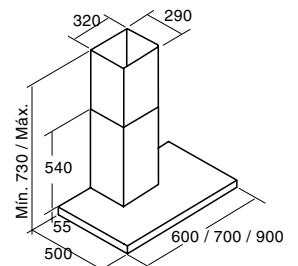

S PLUS

▶ 60 cm **Code 02060306**
Giá: 7.480.000 VND

- Máy hút mùi dạng gắn áp tường
- Bảng điều khiển cơ
- Dễ dàng cài đặt hệ thống
- 3 mức công suất hoạt động
- Công suất hút tối đa 1150 m³/h
- Công suất tiêu thụ tối đa 270W
- Độ ồn: 56 - 70 dB(A)
- Đèn Halogen
- Hoàn thiện với mặt thép không gỉ
- Độ nén khí: 430 Pa
- Ống xả: 150/125 mm
- Xuất xứ: Trung Quốc