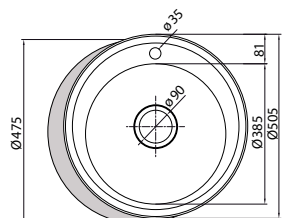

- Chậu vuông đơn
- Chất liệu: Thép không gỉ AISI 304
- Lắp âm
- Chiều sâu của chậu: 200 mm
- Lọt tủ: 500 mm
- Xuất xứ: Trung Quốc

RS-1

Code 02602141
Giá: 2.640.000 VND

- Chậu tròn đơn
- Chất liệu: Thép không gỉ AISI 304
- Lắp nổi
- Chiều sâu của chậu: 180 mm
- Lọt tủ: 500 mm
- Xuất xứ: Trung Quốc