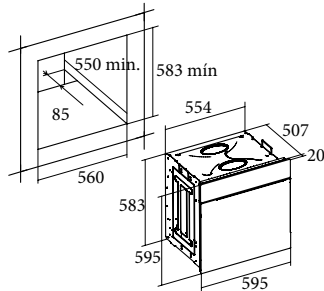

MRA 7108 BK

Code 07035409

Giá: 17.050.000 VND

- Lò nướng đối lưu, lắp âm
- 8 chức năng nướng tiện ích
- Điều khiển bằng nút xoay
- Chương trình nướng kỹ thuật số
- 5 tầng đặt khay nướng
- Cửa kính hai lớp cách nhiệt tiếp tuyến
- Đồng hồ tự động
- Dễ dàng vệ sinh bên trong
- Hoàn thiện với thép không gỉ và kính đen/trắng
- Dung tích: 60L
- Công suất: 2.25Kw
- Phụ kiện: Khay và vỉ nướng
- Xuất xứ: Tây Ban Nha

ME 611 DI

Code 07004301

Giá: 14.960.000 VND

- Lò nướng đối lưu, lắp âm
- 8 chức năng nướng tiện ích
- Điều khiển bằng phím và nút Pop-up
- 3 tầng đặt khay nướng
- Cửa kính ba lớp cách nhiệt
- Dễ dàng vệ sinh bên trong
- Hoàn thiện với thép không gỉ và kính đen/trắng
- Công suất: 2.1 - 2.4Kw
- Dung tích: 59L
- Phụ kiện: Khay và vỉ nướng
- Xuất xứ: Trung Quốc

SE 6204 X

Code 07044600

Giá: 9.460.000 VND

- Lò nướng đối lưu, lắp âm
- 4 chức năng nướng tiện ích
- Điều khiển bằng nút xoay
- 5 tầng đặt khay nướng
- Cửa kính hai lớp cách nhiệt tiếp tuyến
- Chức năng tự làm sạch aquaSmart
- Hoàn thiện với mặt thép không gỉ và mặt kính đen
- Công suất: 2Kw
- Dung tích: 65L
- Phụ kiện: Khay và vỉ nướng
- Xuất xứ: Trung Quốc

LCMD 8008 BK

Code 07002405

Giá: 15.950.000 VND

- Lò nướng đối lưu, lắp âm
- 5 chức năng nướng tiện ích
- Điều khiển bằng nút xoay
- Chương trình nướng kỹ thuật số
- 5 tầng đặt khay nướng
- Cửa kính hai lớp cách nhiệt tiếp tuyến
- Dễ dàng vệ sinh bên trong
- Hoàn thiện với thép không gỉ và kính đen/trắng
- Công suất: 2.45Kw
- Dung tích: 70L
- Phụ kiện: Khay và vỉ nướng
- Xuất xứ: Trung Quốc