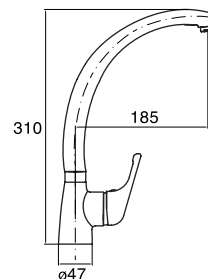

Code 02502001

Giá: 1.980.000 VND

- Vòi chịu nóng, lạnh.
- Vòi cố định
- Lưới lọc tạo bọt, chống bám cặn
- Màu: Chrom
- Xuất xứ: Trung Quốc