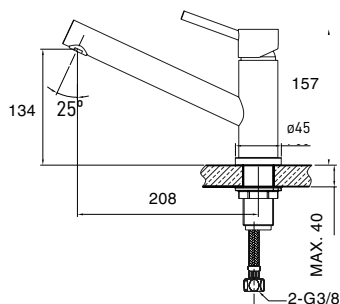

Code 02501002

Giá: 4.510.000 VND

- Vòi chịu nóng, lạnh.
- Vòi xoay
- Lưới lọc tạo bọt, chống bám cặn
- Màu: Chrom
- Xuất xứ: Trung Quốc