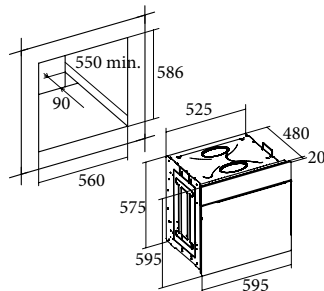

CM 760 AS BK

Code 07032307

Giá: 12.540.000 VND

- Lò nướng đối lưu, lắp âm
- 6 chức năng nướng tiện ích
- Điều khiển bằng nút xoay
- 4 tầng đặt khay nướng
- Cửa kính hai lớp cách nhiệt tiếp tuyến
- Chức năng tự làm sạch aquaSmart
- Hoàn thiện với mặt kính đen/trắng
- Công suất: 2.1 - 2.45Kw
- Dung tích: 59L
- Phụ kiện: Khay và vỉ nướng
- Xuất xứ: Trung Quốc