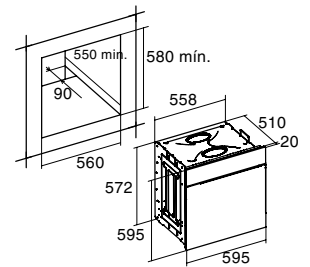

LCMD 8008 BK