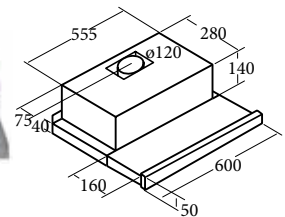

TF 2003 SD

60 cm **Code 02017601**
Giá: 3.960.000 VND

- Máy hút mùi dạng gắn âm tủ
- Bảng điều khiển cơ
- 2 mức công suất hoạt động
- Công suất hút tối đa 600 m³/h
- Công suất tiêu thụ tối đa 100W
- Độ ồn: 44-55 dB(A)
- Lắp đặt thuận tiện, dễ dàng
- Đèn Halogen
- Hoàn thiện với tấm kính trắng và màu cát
- Độ nén khí: 194 Pa
- Ống xả: 120 mm
- Xuất xứ: Trung Quốc