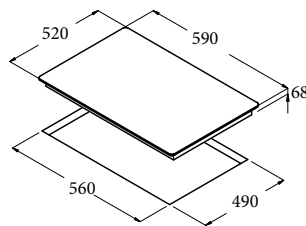

IB 604 BK

Code 08074001

Giá: 16.500.000 VND