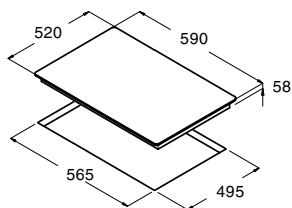

IB 6304 BK

Code 08040102
Giá: 11.000.000 VND

- Bếp điện từ lắp âm
- Bảng điều khiển cảm ứng với cảnh báo âm thanh
- 4 mặt bếp nấu:
  - 1 mặt bếp nấu lớn với chức năng nấu nhanh (booster) Ø210, 2 kW (max. 2 kW)
  - 1 mặt bếp nấu với chức năng nấu nhanh (booster) Ø180, 1.8 kW (max. 2.3 kW)
  - 2 mặt bếp nấu Ø160, 1.2 kW (max. 1.5 kW).
- 9 mức nấu trên mỗi mặt bếp
- Khóa an toàn
- Chức năng hẹn giờ nấu trên từng bếp
- Báo nhiệt dư trên mặt bếp sau khi nấu
- Chức năng tự động tắt bếp khi không sử dụng
- Chức năng xác định vùng đặt nồi tự động
- Mặt kính đen
- Tổng công suất tối đa: 7 KW
- Xuất xứ: Trung Quốc