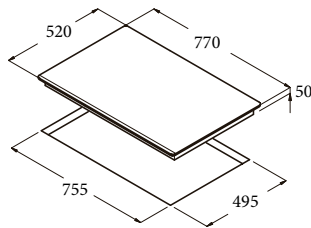

Kiểm tra kích thước lỗ đặt của từng loại bếp

Sơ đồ lắp đặt cho bếp cảm ứng

Khoảng cách tối thiểu cho hệ thống thông gió.

Chỉ với 70cm chiều rộng của bếp CI, bạn có thể sử dụng đến 5 đầu đốt.

BẾP TỪ

GIGA 750 BK