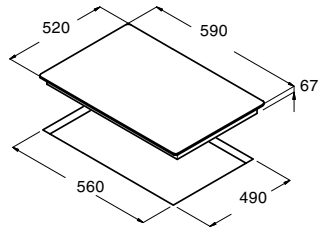

TN 604/A

Code 08040010

Giá: 9.240.000 VND

- Bếp điện lắp âm
- Bảng điều khiển cảm ứng
- 4 mặt bếp nấu:
  - 2 mặt bếp nấu Ø180, 1.8 kW
  - 2 mặt bếp nấu Ø140, 1.2 kW
- 9 mức nấu trên mỗi mặt bếp
- Khóa an toàn
- Báo nhiệt dư trên mặt bếp sau khi nấu
- Chức năng tự động tắt bếp khi không sử dụng
- Mặt kính đen
- Tổng công suất tối đa: 6 KW
- Xuất xứ: Trung Quốc

TT 5003 X

Code 08077000

Giá: 11.550.000 VND

- Bếp điện lắp âm
- Bảng điều khiển cảm ứng
- 3 mặt bếp nấu:
  - 1 mặt bếp với 3 vùng nấu Ø270/210/140, 2.7/1.95/1.05kW
  - 1 mặt bếp nấu Ø180, 1.8kW
  - 1 mặt bếp nấu Ø140, 1.2kW
- 9 mức nấu trên mỗi mặt bếp
- Khóa an toàn
- Báo nhiệt dư trên mặt bếp sau khi nấu
- Chức năng tự động tắt bếp khi không sử dụng
- Mặt kính đen
- Tổng công suất tối đa: 5.7 KW
- Xuất xứ: Châu Âu