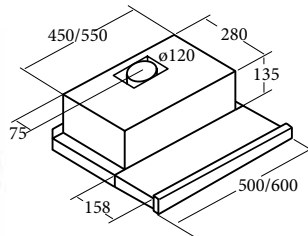

TF 5260

60 cm **Code 02034305**
Giá: 2.970.000 VND

- Máy hút mùi dạng gắn âm tủ
- Bảng điều khiển trượt
- 3 mức công suất hoạt động
- Công suất hút tối đa 350 m³/h
- Công suất tiêu thụ tối đa 125W
- Độ ồn: 57-63 dB(A)
- Lắp đặt thuận tiện, dễ dàng
- Đèn chiếu sáng
- Hoàn thiện với mặt thép không gỉ
- Độ nén khí: 140 Pa
- Ống xả: 120 mm
- Xuất xứ: Trung Quốc