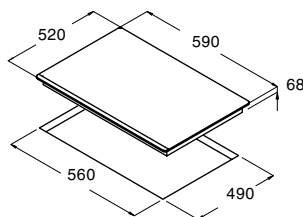

IF 6011 BK

Code 08073009
Giá: 22.000.000 VND