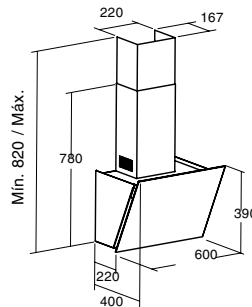

BIBLOS BK

▶ 60 cm **Code 02027403**
Giá: 7.480.000 VND

- Máy hút mùi dạng gắn áp tường
- Bảng điều khiển cơ
- Bộ định thời gian hoạt động
- 3 mức công suất hoạt động
- Công suất hút tối đa 620 m³/h
- Công suất tiêu thụ tối đa 95W
- Độ ồn: 53 - 65 dB(A)
- Đèn Halogen có thể hiệu chỉnh độ sáng
- Hoàn thiện với mặt kính đen
- Độ nén khí: 200 Pa
- Ống xả: 150/125 mm
- Xuất xứ: Trung Quốc