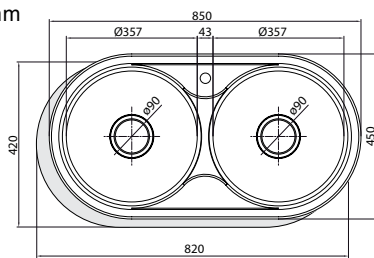

Code 02604209

Giá: 4.950.000 VND

- Chậu tròn đôi
- Chất liệu: Thép không gỉ AISI 304
- Lắp nổi
- Chiều sâu của chậu: 180 mm
- Lọt tủ: 900 mm
- Xuất xứ: Trung Quốc