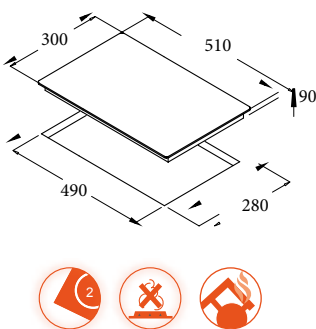

LCI 302 BK

Code 08047406

Giá: 4.510.000 VND

- Bếp ga lắp âm
- Bếp ga âm 2 vùng nấu:
 - 1 bếp vòng lửa trung (1.75 kW)
 - 1 bếp vòng lửa nhỏ (1 KW)
- Đánh lửa bằng điện
- Hệ thống ngắt ga an toàn
- Kiềng bếp bằng thép chịu nhiệt
- Bộ phân phối ga
- Mặt kính đen
- Công suất tối đa: 4 KW
- Xuất xứ: Trung Quốc