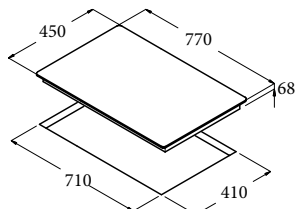

IB 3102 BK

Code 08003206

Giá: 11.000.000 VND

- Bếp điện từ lắp âm
- Bảng điều khiển cảm ứng với cảnh báo âm thanh
- 2 mặt bếp nấu:
  - 1 mặt bếp nấu lớn với chức năng nấu nhanh (booster) $\varnothing 220$, 2.3kW (max. 3kW)
  - 1 mặt bếp nấu $\varnothing 180$, 1.4 kW
- Chức năng xác định vùng đặt nồi tự động
- 9 mức nấu trên mỗi mặt bếp
- Khóa an toàn
- Chức năng hẹn giờ nấu trên từng bếp
- Báo nhiệt dư trên mặt bếp sau khi nấu
- Báo động đếm ngược
- Chức năng tự động tắt bếp khi không sử dụng
- Chức năng xác định vùng đặt nồi tự động
- Mặt kính đen
- Tổng công suất tối đa: 3.7 KW
- Xuất xứ: Tây Ban Nha

IB 302 BK

Code 08003203

Giá: 11.220.000 VND

- Bếp điện từ lắp âm
- Bảng điều khiển cảm ứng
- 2 mặt bếp nấu:
  - 1 mặt bếp nấu lớn với chức năng nấu nhanh (booster) $\varnothing 180$, 1.4 kW (max. 2 kW)
  - 1 mặt bếp nấu $\varnothing 180$, 1.4 kW
- Chức năng xác định vùng đặt nồi tự động
- 9 mức nấu trên mỗi mặt bếp
- Khóa an toàn
- Chức năng hẹn giờ nấu trên từng bếp
- Báo nhiệt dư trên mặt bếp sau khi nấu
- Chức năng tự động tắt bếp khi không sử dụng
- Mặt kính đen
- Tổng công suất tối đa: 3.5 KW
- Xuất xứ: Tây Ban Nha

IT 7002 BK

Code 08079202

Giá: 19.030.000 VND

- Bếp kết hợp điện và cảm ứng từ lắp âm
- Bảng điều khiển cảm ứng trượt với cảnh báo âm thanh
- 2 mặt bếp nấu:
  - 1 mặt bếp điện $\varnothing 270/210$; 2.4/1.5kW
  - 1 mặt bếp từ với chức năng nấu nhanh (Booster) $\varnothing 220$, 2.3kW (max 3 kW)
- 9 mức công suất điều chỉnh
- Khóa an toàn
- Chức năng xác định vùng đặt nồi tự động
- Chức năng hẹn giờ nấu trên từng bếp
- Báo nhiệt dư trên mặt bếp sau khi nấu
- Báo động đếm ngược
- Chức năng tự động tắt bếp khi không sử dụng
- Mặt kính đen
- Tổng công suất tối đa: 5.4 KW
- Xuất xứ: Tây Ban Nha

IT 773

Code 08062205

Giá: 22.000.000 VND