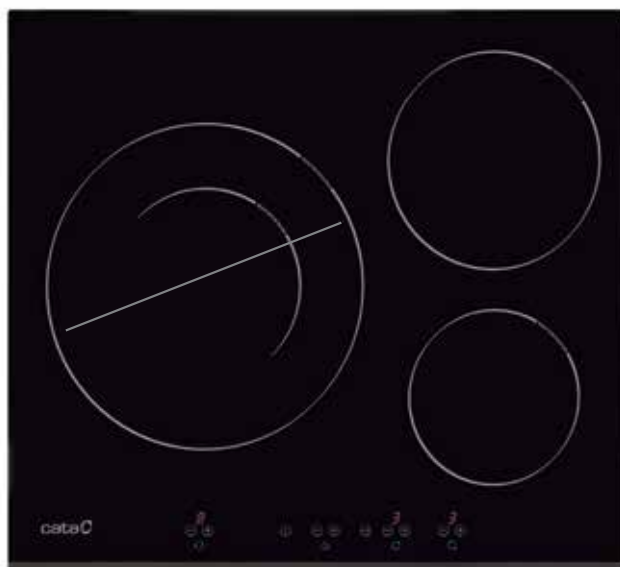

Vòng nấu lớn lên đến Ø30 cm

Mẫu bếp từ IB 633X mang đến cho bạn vùng nấu lớn, đường kính lên đến 30 cm, cho phép bạn sử dụng loại nồi lớn, lý tưởng những gia đình có đông thành viên hoặc thường xuyên có khách ghé thăm.