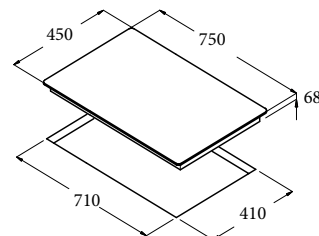

IB 3102 BK

Code 08003206

Giá: 11.000.000 VND

- Bếp điện từ lắp âm
- Bảng điều khiển cảm ứng với cảnh báo âm thanh
- 2 mặt bếp nấu:
  - 1 mặt bếp nấu lớn với chức năng nấu nhanh (booster) $\varnothing 220$, 2.3kW (max. 3kW)
  - 1 mặt bếp nấu $\varnothing 180$, 1.4 kW
- Chức năng xác định vùng đặt nồi tự động
- 9 mức nấu trên mỗi mặt bếp
- Khóa an toàn
- Chức năng hẹn giờ nấu trên từng bếp
- Báo nhiệt dư trên mặt bếp sau khi nấu
- Báo động đếm ngược
- Chức năng tự động tắt bếp khi không sử dụng
- Chức năng xác định vùng đặt nồi tự động
- Mặt kính đen
- Tổng công suất tối đa: 3.7 KW
- Xuất xứ: Tây Ban Nha

IB 302 BK

Code 08003203

Giá: 11.220.000 VND

- Bếp điện từ lắp âm
- Bảng điều khiển cảm ứng
- 2 mặt bếp nấu:
  - 1 mặt bếp nấu lớn với chức năng nấu nhanh (booster) $\varnothing 180$, 1.4 kW (max. 2 kW)
  - 1 mặt bếp nấu $\varnothing 180$, 1.4 kW
- Chức năng xác định vùng đặt nồi tự động
- 9 mức nấu trên mỗi mặt bếp
- Khóa an toàn
- Chức năng hẹn giờ nấu trên từng bếp
- Báo nhiệt dư trên mặt bếp sau khi nấu
- Chức năng tự động tắt bếp khi không sử dụng
- Mặt kính đen
- Tổng công suất tối đa: 3.5 KW
- Xuất xứ: Tây Ban Nha

IT 7002 BK

Code 08079202

Giá: 19.030.000 VND

- Bếp kết hợp điện và cảm ứng từ lắp âm
- Bảng điều khiển cảm ứng trượt với cảnh báo âm thanh
- 2 mặt bếp nấu:
  - 1 mặt bếp điện $\varnothing 270/210$; 2.4/1.5kW
  - 1 mặt bếp từ với chức năng nấu nhanh (Booster) $\varnothing 220$, 2.3kW (max 3 kW)
- 9 mức công suất điều chỉnh
- Khóa an toàn
- Chức năng xác định vùng đặt nồi tự động
- Chức năng hẹn giờ nấu trên từng bếp
- Báo nhiệt dư trên mặt bếp sau khi nấu
- Báo động đếm ngược
- Chức năng tự động tắt bếp khi không sử dụng
- Mặt kính đen
- Tổng công suất tối đa: 5.4 KW
- Xuất xứ: Tây Ban Nha

IT 773

Code 08062205

Giá: 22.000.000 VND