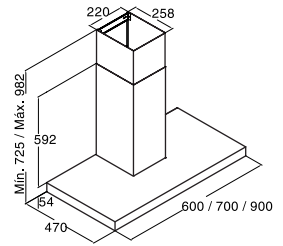

MIDAS XGBK

▶ 90 cm **Code 02029201**
Giá: 7.700.000 VND

▶ 70 cm **Code 02021201**
Giá: 7.260.000 VND

▶ 60 cm **Code 02060200**
Giá: 6.820.000 VND

- Máy hút mùi dạng gắn áp tường
- Bảng điều khiển cảm ứng
- Bộ định thời gian hoạt động
- 3 mức công suất hoạt động
- Công suất hút tối đa 620 m³/h
- Công suất tiêu thụ tối đa 95W
- Độ ồn: 51-63 dB(A)
- Đèn Halogen có thể hiệu chỉnh độ sáng
- Hoàn thiện với mặt kính đen và thép không gỉ
- Độ nén khí: 200 Pa
- Ống xả: 150/125 mm
- Xuất xứ: Trung Quốc