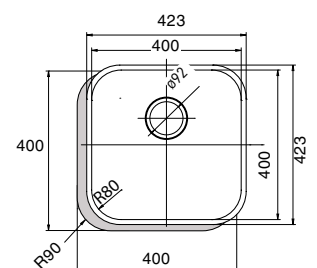

- 1 cánh và 1 chậu vuông
- Chất liệu: Thép không gỉ AISI 304
- Lắp nổi
- Chiều sâu của chậu: 180 mm
- Lọt tủ: 400/800 mm
- Xuất xứ: Trung Quốc

CBP 40-40

Code 02624300

Giá: 3.300.000 VND

- Chậu vuông đơn
- Chất liệu: Thép không gỉ AISI 304
- Lắp âm
- Chiều sâu của chậu: 200 mm
- Lọt tủ: 500 mm
- Xuất xứ: Tây Ban Nha