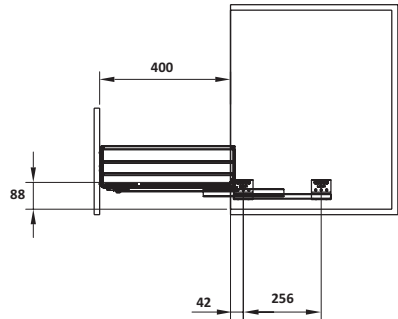

PHỤ KIỆN TỦ BẾP DƯỚI

BỘ RỔ CHÉN ĐĨA - CAPPELLA

- Chuyển động êm ái
- Chỉ cần kéo nhẹ để lấy những vật dụng cần thiết
- Lắp đặt linh hoạt: Cho cửa bản lề hoặc gắn vào cánh tủ trước

Vật liệu	Chiều rộng lọt lòng (R) / Chiều rộng cửa mm	Chiều sâu lọt lòng (S) mm	Kích thước DxRxC (mm)	Mã số	Giá VNĐ
Mạ chrome	Tối thiểu: 562 - 568 / Cửa: 600	Tối thiểu 500	564x475x195	549.08.204	2.031.700
	Tối thiểu: 662 - 618 / Cửa: 700		664x475x195	549.08.205	2.112.000
	Tối thiểu: 712 - 718 / Cửa: 750		714x475x195	549.08.206	2.141.700
	Tối thiểu: 762 - 768 / Cửa: 800		764x475x195	549.08.207	2.180.200
	Tối thiểu: 862 - 868 / Cửa: 900		864x475x195	549.08.208	2.306.700
Inox 304	Tối thiểu: 562 - 568 / Cửa: 600	Tối thiểu 500	564x475x195	549.08.004	2.350.700
	Tối thiểu: 662 - 618 / Cửa: 700		664x475x195	549.08.005	2.414.500
	Tối thiểu: 712 - 718 / Cửa: 750		714x475x195	549.08.006	2.478.300
	Tối thiểu: 762 - 768 / Cửa: 800		764x475x195	549.08.007	2.462.900
	Tối thiểu: 862 - 868 / Cửa: 900		864x475x195	549.08.008	2.670.800

Vật liệu	Chiều rộng lọt lòng (R) / Chiều rộng cửa mm	Chiều sâu lọt lòng (S) mm	Kích thước DxRxC (mm)	Mã số	Giá VNĐ
Mạ chrome	Tối thiểu: 562 - 568 / Cửa: 600	Tối thiểu 500	564x475x195	549.08.224	1.909.600
	Tối thiểu: 662 - 618 / Cửa: 700		664x475x195	549.08.225	1.965.700
	Tối thiểu: 712 - 718 / Cửa: 750		714x475x195	549.08.226	2.021.800
	Tối thiểu: 762 - 768 / Cửa: 800		764x475x195	549.08.227	2.086.700
	Tối thiểu: 862 - 868 / Cửa: 900		864x475x195	549.08.228	2.159.300
Inox 304	Tối thiểu: 562 - 568 / Cửa: 600	Tối thiểu 500	564x475x195	549.08.024	2.079.000
	Tối thiểu: 662 - 618 / Cửa: 700		664x475x195	549.08.025	2.113.100
	Tối thiểu: 712 - 718 / Cửa: 750		714x475x195	549.08.026	2.201.100
	Tối thiểu: 762 - 768 / Cửa: 800		764x475x195	549.08.027	2.264.900
	Tối thiểu: 862 - 868 / Cửa: 900		864x475x195	549.08.028	2.385.900