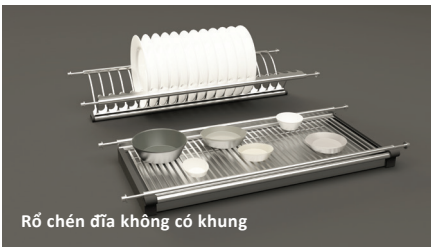

Trọn bộ gồm: Bộ ray giảm chấn lắp đáy, 2 bas mặt trước, 2 bas giữ ray, khung rổ, 2 bas nhựa kết nối khung và rổ, 18 ốc lắp đặt.

Đóng gói: 1 bộ

BỘ RỔ GIA VỊ - SONATA

- Thiết kế cho không gian nhỏ
- Phù hợp để lưu trữ các chai lọ gia vị khác nhau
- Đã được kiểm chứng an toàn vệ sinh thực phẩm
- Dễ vệ sinh

Trọn bộ gồm: Bộ ray giảm chấn lắp đáy, 2 bas mặt trước, 2 bas giữ ray, khung rổ, 2 bas nhựa kết nối khung và rổ, 18 ốc lắp đặt.

Đóng gói: 1 bộ

PHỤ KIỆN TỦ TREO

RỔ CHÉN ĐĨA CỐ ĐỊNH - PRESTO

- Giải pháp lý tưởng để lưu trữ chén đĩa sau khi rửa
- Thiết kế tối giản, phù hợp với không gian bếp hiện đại
- Đã được kiểm chứng an toàn thực phẩm
- Dễ vệ sinh

TỐI ĐA
10 KG

Rổ chén đĩa có khung

Rổ chén đĩa không có khung

Hoàn thiện	Chiều rộng phủ bì mm	Chiều sâu lọt lòng mm	Kích thước DxR (mm)	Mã số	Giá VNĐ
Rổ chén đĩa có khung					
Inox 304	600	Tối thiểu 300	564x276	544.40.004	1.837.000
	700		664x276	544.40.005	1.932.700
	800		764x276	544.40.007	2.140.600
	900		864x276	544.40.008	2.445.300
Rổ chén đĩa không có khung					
Inox 304	600	Tối thiểu 300	565x280	544.40.024	827.200
	700		665x280	544.40.025	899.800
	800		765x280	544.40.027	968.000
	900		865x280	544.40.028	1.075.800

Trọn bộ gồm: Khay úp đĩa, khay úp chén, khay hứng nước, bộ ốc lắp đặt.

Đóng gói: 1 bộ

Rổ chén đĩa với thiết kế lưới dẹt

Rổ chén đĩa với thiết kế lưới tròn

RỔ CHÉN ĐĨA DI ĐỘNG - LENTO

- Dễ dàng nâng hạ, thuận tiện xếp và lấy chén đĩa
- Thiết kế phù hợp với không gian bếp hiện đại
- Có kèm khay hứng nước, thích hợp để lưu trữ chén đĩa sau khi rửa
- Đã được kiểm chứng an toàn thực phẩm
- Dễ vệ sinh