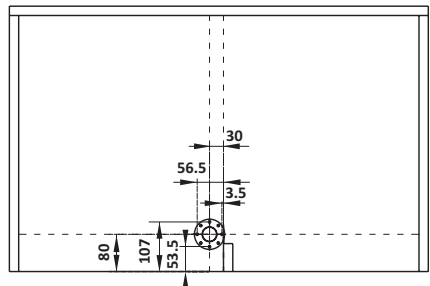

Hoàn thiện	Chiều rộng lọt lòng mm	Chiều sâu lọt lòng (S) mm	Kích thước DxRxC (mm)	Mã số	Giá VNĐ
Rổ chén đĩa với thiết kế lưới dẹt					
Mạ chrome/ Xám	600	Tối thiểu 300	565x280x560	504.76.214	5.815.700
	700		665x280x560	504.76.215	5.894.900
	800		765x280x560	504.76.217	5.975.200
	900		865x280x560	504.76.218	6.055.500
Inox 304/ Xám	600	Tối thiểu 300	565x280x560	504.76.014	6.695.700
	700		665x280x560	504.76.015	6.840.900
	800		765x280x560	504.76.017	7.000.400
	900		865x280x560	504.76.018	7.161.000
Rổ chén đĩa với thiết kế lưới tròn					
Mạ chrome/ Xám	600	Tối thiểu 300	565x280x560	504.76.204	5.894.900
	700		665x280x560	504.76.205	5.975.200
	800		765x280x560	504.76.207	6.055.500
	900		865x280x560	504.76.208	6.135.800
Inox 304/ Xám	600	Tối thiểu 300	565x280x560	504.76.004	6.776.000
	700		665x280x560	504.76.005	6.920.100
	800		765x280x560	504.76.007	7.080.700
	900		865x280x560	504.76.008	7.241.300

Hoàn thiện	Chiều rộng phủ bì mm	Chiều sâu lọt lòng mm	Số lượng khay	Mã số	Giá VNĐ
Mạ chrome	Tối thiểu 800	Tối thiểu 400	2	548.37.210	1.280.400
Inox 304	Tối thiểu 800	Tối thiểu 400	2	548.37.010	2.014.100

Hoàn thiện	Chiều rộng lọt lòng (R) / Chiều rộng cửa mm	Chiều sâu lọt lòng (S) mm	Số lượng khay	Mã số	Giá VND
Mạ chrome Inox 304	Tối thiểu 764/ Cửa 400	Tối thiểu 470	2	548.37.200 548.37.000	1.251.800 1.942.600