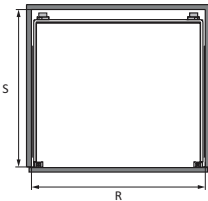

PHỤ KIỆN TỦ BẾP DƯỚI

BỘ RỔ CHÉN ĐĨA - CAPPELLA

- Chuyển động êm ái
- Chỉ cần kéo nhẹ để lấy những vật dụng cần thiết
- Lắp đặt linh hoạt: Cho cửa bản lề hoặc gắn vào cánh tủ trước

Vật liệu	Chiều rộng lọt lòng (R) / Chiều rộng cửa mm	Chiều sâu lọt lòng (S) mm	Kích thước DxRxC (mm)	Mã số	Giá VNĐ
Mạ chrome	Tối thiểu: 562 - 568 / Cửa: 600	Tối thiểu 500	564x475x195	549.08.204	2.031.700
	Tối thiểu: 662 - 618 / Cửa: 700		664x475x195	549.08.205	2.112.000
	Tối thiểu: 712 - 718 / Cửa: 750		714x475x195	549.08.206	2.141.700
	Tối thiểu: 762 - 768 / Cửa: 800		764x475x195	549.08.207	2.180.200
	Tối thiểu: 862 - 868 / Cửa: 900		864x475x195	549.08.208	2.306.700
Inox 304	Tối thiểu: 562 - 568 / Cửa: 600	Tối thiểu 500	564x475x195	549.08.004	2.350.700
	Tối thiểu: 662 - 618 / Cửa: 700		664x475x195	549.08.005	2.414.500
	Tối thiểu: 712 - 718 / Cửa: 750		714x475x195	549.08.006	2.478.300
	Tối thiểu: 762 - 768 / Cửa: 800		764x475x195	549.08.007	2.462.900
	Tối thiểu: 862 - 868 / Cửa: 900		864x475x195	549.08.008	2.670.800

Vật liệu	Chiều rộng lọt lòng (R) / Chiều rộng cửa mm	Chiều sâu lọt lòng (S) mm	Kích thước DxRxC (mm)	Mã số	Giá VNĐ
Mạ chrome	Tối thiểu: 562 - 568 / Cửa: 600	Tối thiểu 500	564x475x195	549.08.224	1.909.600
	Tối thiểu: 662 - 618 / Cửa: 700		664x475x195	549.08.225	1.965.700
	Tối thiểu: 712 - 718 / Cửa: 750		714x475x195	549.08.226	2.021.800
	Tối thiểu: 762 - 768 / Cửa: 800		764x475x195	549.08.227	2.086.700
	Tối thiểu: 862 - 868 / Cửa: 900		864x475x195	549.08.228	2.159.300
Inox 304	Tối thiểu: 562 - 568 / Cửa: 600	Tối thiểu 500	564x475x195	549.08.024	2.079.000
	Tối thiểu: 662 - 618 / Cửa: 700		664x475x195	549.08.025	2.113.100
	Tối thiểu: 712 - 718 / Cửa: 750		714x475x195	549.08.026	2.201.100
	Tối thiểu: 762 - 768 / Cửa: 800		764x475x195	549.08.027	2.264.900
	Tối thiểu: 862 - 868 / Cửa: 900		864x475x195	549.08.028	2.385.900