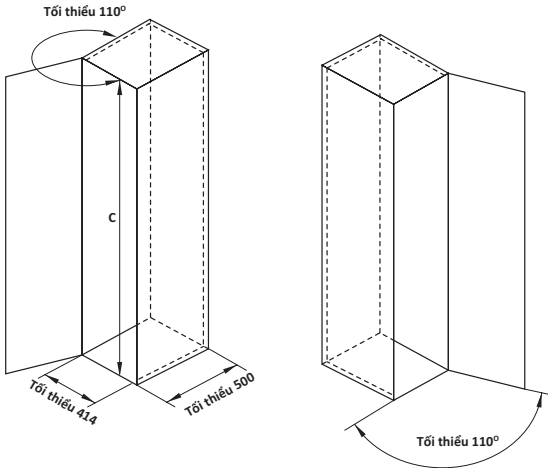

Hoàn thiện	Chiều rộng lọt lòng mm	Chiều sâu lọt lòng (S) mm	Kích thước DxRxC (mm)	Mã số	Giá VNĐ
Rổ chén đĩa với thiết kế lưới dẹt					
Mạ chrome/ Xám	600	Tối thiểu 300	565x280x560	504.76.214	5.815.700
	700		665x280x560	504.76.215	5.894.900
	800		765x280x560	504.76.217	5.975.200
	900		865x280x560	504.76.218	6.055.500
Inox 304/ Xám	600	Tối thiểu 300	565x280x560	504.76.014	6.695.700
	700		665x280x560	504.76.015	6.840.900
	800		765x280x560	504.76.017	7.000.400
	900		865x280x560	504.76.018	7.161.000
Rổ chén đĩa với thiết kế lưới tròn					
Mạ chrome/ Xám	600	Tối thiểu 300	565x280x560	504.76.204	5.894.900
	700		665x280x560	504.76.205	5.975.200
	800		765x280x560	504.76.207	6.055.500
	900		865x280x560	504.76.208	6.135.800
Inox 304/ Xám	600	Tối thiểu 300	565x280x560	504.76.004	6.776.000
	700		665x280x560	504.76.005	6.920.100
	800		765x280x560	504.76.007	7.080.700
	900		865x280x560	504.76.008	7.241.300

Hoàn thiện	Chiều rộng lọt lòng (R) / Chiều rộng cửa mm	Chiều sâu lọt lòng (S) mm	Số lượng khay	Mã số	Giá VND
Mạ chrome Inox 304	Tối thiểu 764/ Cửa 400	Tối thiểu 470	2	548.37.200 548.37.000	1.251.800 1.942.600

Trọn bộ gồm: Trục xoay, 2 rổ xoay 180 độ, 2 bộ khớp giữ rổ, bộ ốc lắp đặt.

Đóng gói: 1 bộ

PHỤ KIỆN TỬ CAO

TỦ CAO 6 TẦNG - DOLCE

- Thiết kế tối ưu hóa không gian bên trong tủ
- Rổ tự động chạy ra ngoài khi mở cửa, cho phép người dùng thấy rõ bên trong từ các hướng khác nhau

Hoàn thiện	Chiều rộng lọt lòng (R)/ Chiều rộng cửa mm	Chiều cao lọt lòng (C) mm	Số lượng khay	Mã số	Giá VND
Mạ chrome	Tối thiểu: 412/450	Tối thiểu 1950	6	548.65.232	6.833.200
	Tối thiểu: 562/600			548.65.252	7.481.100
Inox 304	Tối thiểu: 412/450	Tối thiểu 1950	6	548.65.032	9.095.900
	Tối thiểu: 562/600			548.65.052	10.487.400