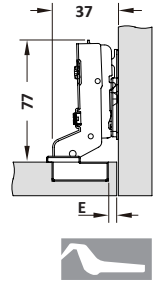

Hoàn thiện	Chiều rộng phủ bì mm	Chiều sâu lọt lòng mm	Mã số	Giá VND
Khung thép / Mặt gương	300	Tối thiểu 450	549.32.743	1.634.600

Trọn bộ gồm: Thùng gạo, bộ ốc lắp đặt.

Đóng gói: 1 bộ

THÙNG RÁC - VIOLA

- Ứng dụng cho cửa bản lề, nắp thùng rác tự mở khi mở cửa
- Thiết kế hiện đại với nắp che kín ngăn không cho mùi thoát ra ngoài

Hoàn thiện	Loại	Chiều rộng phủ bì mm	Thể tích lít	Mã số	Giá VND
Vỏ inox 304 / Thùng nhựa	Cửa mở bản lề	Tối thiểu 400	8	502.24.002	704.000
			14	502.24.005	821.700

Trọn bộ gồm: Vỏ thùng rác, ruột thùng rác, bas kết nối, bộ ốc lắp đặt.

Đóng gói: 1 bộ

BẢN LỀ

BẢN LỀ - LEGATO

- Cơ cấu giảm chấn, không gây ồn khi đóng cửa
- Bền bỉ, tuổi thọ sử dụng lâu dài
- Đóng gói trọn bộ bao gồm cả đế bản lề và ốc lắp đặt

Độ trùm cánh tủ (mm)											Ứng dụng	Hoàn thiện	Mã số	Giá (VNĐ)
14	15	16	17	18	19	20	21	22						
				3	4	5	6	7	0		Lắp trùm ngoài	Inox 304	334.00.030	58.300
Khoảng cách đến chén E (mm)					Độ cao đế bản lề (mm)							Mạ niken sáng	334.00.061	26.400
												Mạ niken đen	334.00.064	37.400

Trọn bộ gồm: 1 đế bản lề, 1 bản lề, 1 nắp che chén, 1 nắp che tay bản lề, 4 ốc lắp đặt.

Đóng gói: 1 bộ

Độ trùm cánh tủ (mm)											Ứng dụng	Hoàn thiện	Mã số	Giá (VNĐ)
4	5	6	7	8	9	10	11	12						
				3	4	5	6	7	0		Lắp trùm nửa	Inox 304	334.00.031	58.300
Khoảng cách đến chén E (mm)					Độ cao đế bản lề (mm)							Mạ niken sáng	334.00.062	26.400
												Mạ niken đen	334.00.065	37.400