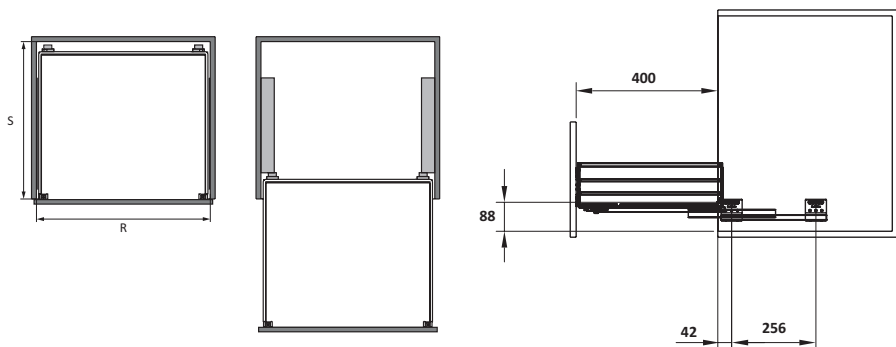

PHỤ KIỆN TỦ BẾP DƯỚI

BỘ RỔ CHÉN ĐĨA - CAPPELLA

- Chuyển động êm ái
- Chỉ cần kéo nhẹ để lấy những vật dụng cần thiết
- Lắp đặt linh hoạt: Cho cửa bản lề hoặc gắn vào cánh tủ trước

Vật liệu	Chiều rộng lọt lòng (R) / Chiều rộng cửa mm	Chiều sâu lọt lòng (S) mm	Kích thước DxRxC (mm)	Mã số	Giá VNĐ
Mạ chrome	Tối thiểu: 562 - 568 / Cửa: 600	Tối thiểu 500	564x475x195	549.08.204	2.031.700
	Tối thiểu: 662 - 618 / Cửa: 700		664x475x195	549.08.205	2.112.000
	Tối thiểu: 712 - 718 / Cửa: 750		714x475x195	549.08.206	2.141.700
	Tối thiểu: 762 - 768 / Cửa: 800		764x475x195	549.08.207	2.180.200
	Tối thiểu: 862 - 868 / Cửa: 900		864x475x195	549.08.208	2.306.700
Inox 304	Tối thiểu: 562 - 568 / Cửa: 600	Tối thiểu 500	564x475x195	549.08.004	2.350.700
	Tối thiểu: 662 - 618 / Cửa: 700		664x475x195	549.08.005	2.414.500
	Tối thiểu: 712 - 718 / Cửa: 750		714x475x195	549.08.006	2.478.300
	Tối thiểu: 762 - 768 / Cửa: 800		764x475x195	549.08.007	2.462.900
	Tối thiểu: 862 - 868 / Cửa: 900		864x475x195	549.08.008	2.670.800

Vật liệu	Chiều rộng lọt lòng (R) / Chiều rộng cửa mm	Chiều sâu lọt lòng (S) mm	Kích thước DxRxC (mm)	Mã số	Giá VNĐ
Mạ chrome	Tối thiểu: 562 - 568 / Cửa: 600	Tối thiểu 500	564x475x195	549.08.224	1.909.600
	Tối thiểu: 662 - 618 / Cửa: 700		664x475x195	549.08.225	1.965.700
	Tối thiểu: 712 - 718 / Cửa: 750		714x475x195	549.08.226	2.021.800
	Tối thiểu: 762 - 768 / Cửa: 800		764x475x195	549.08.227	2.086.700
	Tối thiểu: 862 - 868 / Cửa: 900		864x475x195	549.08.228	2.159.300
Inox 304	Tối thiểu: 562 - 568 / Cửa: 600	Tối thiểu 500	564x475x195	549.08.024	2.079.000
	Tối thiểu: 662 - 618 / Cửa: 700		664x475x195	549.08.025	2.113.100
	Tối thiểu: 712 - 718 / Cửa: 750		714x475x195	549.08.026	2.201.100
	Tối thiểu: 762 - 768 / Cửa: 800		764x475x195	549.08.027	2.264.900
	Tối thiểu: 862 - 868 / Cửa: 900		864x475x195	549.08.028	2.385.900