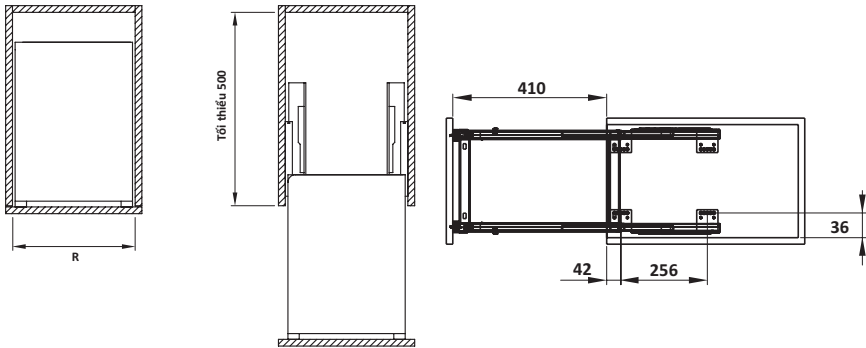

Vật liệu	Chiều rộng lọt lòng (R) / Chiều rộng cửa mm	Chiều sâu lọt lòng (S) mm	Kích thước DxRxC (mm)	Mã số	Giá VNĐ
Mạ chrome	Tối thiểu: 562 - 568 / Cửa: 600	Tối thiểu 500	564x475x195	549.08.224	1.909.600
	Tối thiểu: 662 - 618 / Cửa: 700		664x475x195	549.08.225	1.965.700
	Tối thiểu: 712 - 718 / Cửa: 750		714x475x195	549.08.226	2.021.800
	Tối thiểu: 762 - 768 / Cửa: 800		764x475x195	549.08.227	2.086.700
	Tối thiểu: 862 - 868 / Cửa: 900		864x475x195	549.08.228	2.159.300
Inox 304	Tối thiểu: 562 - 568 / Cửa: 600	Tối thiểu 500	564x475x195	549.08.024	2.079.000
	Tối thiểu: 662 - 618 / Cửa: 700		664x475x195	549.08.025	2.113.100
	Tối thiểu: 712 - 718 / Cửa: 750		714x475x195	549.08.026	2.201.100
	Tối thiểu: 762 - 768 / Cửa: 800		764x475x195	549.08.027	2.264.900
	Tối thiểu: 862 - 868 / Cửa: 900		864x475x195	549.08.028	2.385.900

Vật liệu	Chiều rộng lọt lòng (R) / Chiều rộng cửa mm	Chiều sâu lọt lòng (S) mm	Kích thước DxRxC (mm)	Mã số	Giá VNĐ
Mạ chrome	Tối thiểu: 162 - 168 / Cửa: 200	Tối thiểu 500	164x475x460	549.20.211	2.020.700
	Tối thiểu: 262 - 268 / Cửa: 300		264x475x460	549.20.213	2.153.800
	Tối thiểu: 312 - 318 / Cửa: 350		314x475x460	549.20.214	2.286.900
	Tối thiểu: 462 - 468 / Cửa: 400		364x475x460	549.20.215	2.420.000
Inox 304	Tối thiểu: 162 - 168 / Cửa: 200	Tối thiểu 500	164x475x460	549.20.011	2.417.800
	Tối thiểu: 262 - 268 / Cửa: 300		264x475x460	549.20.013	2.648.800
	Tối thiểu: 312 - 318 / Cửa: 350		314x475x460	549.20.014	2.833.600
	Tối thiểu: 462 - 468 / Cửa: 400		364x475x460	549.20.015	2.926.000