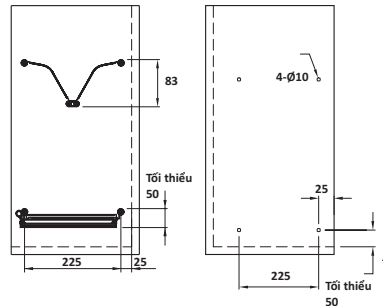

Vật liệu	Chiều rộng lọt lòng (R) / Chiều rộng cửa mm	Chiều sâu lọt lòng (S) mm	Kích thước DxRxC (mm)	Mã số	Giá VNĐ
Mạ chrome	Tối thiểu: 162 - 168 / Cửa: 200	Tối thiểu 500	164x475x460	549.20.231	1.853.500
	Tối thiểu: 262 - 268 / Cửa: 300		264x475x460	549.20.233	1.986.600
	Tối thiểu: 312 - 318 / Cửa: 350		314x475x460	549.20.234	2.120.800
	Tối thiểu: 462 - 468 / Cửa: 400		364x475x460	549.20.235	2.253.900
Inox 304	Tối thiểu: 162 - 168 / Cửa: 200	Tối thiểu 500	164x475x460	549.20.031	2.264.900
	Tối thiểu: 262 - 268 / Cửa: 300		264x475x460	549.20.033	2.494.800
	Tối thiểu: 312 - 318 / Cửa: 350		314x475x460	549.20.034	2.679.600
	Tối thiểu: 462 - 468 / Cửa: 400		364x475x460	549.20.035	2.772.000

TỐI ĐA
10 KG

Rổ chén đĩa có khung

Rổ chén đĩa không có khung

Hoàn thiện	Chiều rộng phủ bì mm	Chiều sâu lọt lòng mm	Kích thước DxR (mm)	Mã số	Giá VNĐ
Rổ chén đĩa có khung					
Inox 304	600	Tối thiểu 300	564x276	544.40.004	1.837.000
	700		664x276	544.40.005	1.932.700
	800		764x276	544.40.007	2.140.600
	900		864x276	544.40.008	2.445.300
Rổ chén đĩa không có khung					
Inox 304	600	Tối thiểu 300	565x280	544.40.024	827.200
	700		665x280	544.40.025	899.800
	800		765x280	544.40.027	968.000
	900		865x280	544.40.028	1.075.800