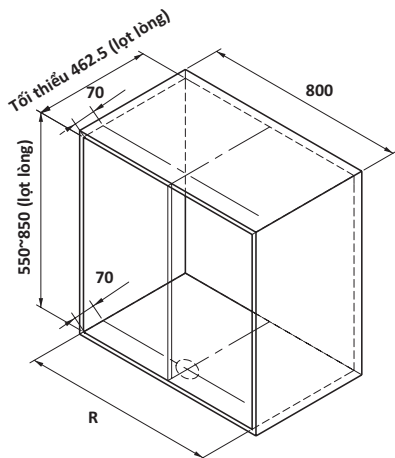

Hoàn thiện	Chiều rộng lọt lòng mm	Chiều sâu lọt lòng (S) mm	Kích thước DxRxC (mm)	Mã số	Giá VNĐ
Rổ chén đĩa với thiết kế lưới dẹt					
Mạ chrome/ Xám	600	Tối thiểu 300	565x280x560	504.76.214	5.815.700
	700		665x280x560	504.76.215	5.894.900
	800		765x280x560	504.76.217	5.975.200
	900		865x280x560	504.76.218	6.055.500
Inox 304/ Xám	600	Tối thiểu 300	565x280x560	504.76.014	6.695.700
	700		665x280x560	504.76.015	6.840.900
	800		765x280x560	504.76.017	7.000.400
	900		865x280x560	504.76.018	7.161.000
Rổ chén đĩa với thiết kế lưới tròn					
Mạ chrome/ Xám	600	Tối thiểu 300	565x280x560	504.76.204	5.894.900
	700		665x280x560	504.76.205	5.975.200
	800		765x280x560	504.76.207	6.055.500
	900		865x280x560	504.76.208	6.135.800
Inox 304/ Xám	600	Tối thiểu 300	565x280x560	504.76.004	6.776.000
	700		665x280x560	504.76.005	6.920.100
	800		765x280x560	504.76.007	7.080.700
	900		865x280x560	504.76.008	7.241.300

Hoàn thiện	Chiều rộng phủ bì mm	Chiều sâu lọt lòng mm	Số lượng khay	Mã số	Giá VNĐ
Mạ chrome	Tối thiểu 800	Tối thiểu 400	2	548.37.210	1.280.400
Inox 304	Tối thiểu 800	Tối thiểu 400	2	548.37.010	2.014.100

Trọn bộ gồm: Trục xoay, 2 rổ xoay 270 độ, 2 bộ khớp giữ rổ, bộ ốc lắp đặt.

Đóng gói: 1 bộ

BỘ RỔ GÓC XOAY 180 ĐỘ - MEZZO

- Giải pháp lưu trữ cho tủ bếp chữ I
- Thiết kế phù hợp với không gian bếp hiện đại
- Hoạt động xoay quanh trục giúp dễ dàng lấy đồ vật bên trong

Hoàn thiện	Chiều rộng lọt lòng (R) / Chiều rộng cửa mm	Chiều sâu lọt lòng (S) mm	Số lượng khay	Mã số	Giá VND
Mạ chrome Inox 304	Tối thiểu 764/ Cửa 400	Tối thiểu 470	2	548.37.200 548.37.000	1.251.800 1.942.600