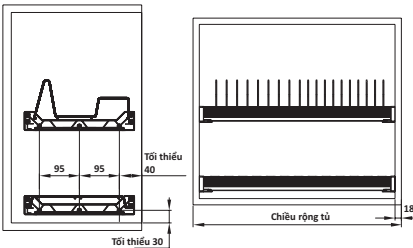

Vật liệu	Chiều rộng lọt lòng (R) / Chiều rộng cửa mm	Chiều sâu lọt lòng (S) mm	Kích thước DxRxC (mm)	Mã số	Giá VNĐ
Mạ chrome	Tối thiểu: 162 - 168 / Cửa: 200	Tối thiểu 500	164x475x460	549.20.231	1.853.500
	Tối thiểu: 262 - 268 / Cửa: 300		264x475x460	549.20.233	1.986.600
	Tối thiểu: 312 - 318 / Cửa: 350		314x475x460	549.20.234	2.120.800
	Tối thiểu: 462 - 468 / Cửa: 400		364x475x460	549.20.235	2.253.900
Inox 304	Tối thiểu: 162 - 168 / Cửa: 200	Tối thiểu 500	164x475x460	549.20.031	2.264.900
	Tối thiểu: 262 - 268 / Cửa: 300		264x475x460	549.20.033	2.494.800
	Tối thiểu: 312 - 318 / Cửa: 350		314x475x460	549.20.034	2.679.600
	Tối thiểu: 462 - 468 / Cửa: 400		364x475x460	549.20.035	2.772.000

TỐI ĐA
10 KG

Rổ chén đĩa có khung

Rổ chén đĩa không có khung

Hoàn thiện	Chiều rộng phủ bì mm	Chiều sâu lọt lòng mm	Kích thước DxR (mm)	Mã số	Giá VNĐ
Rổ chén đĩa có khung					
Inox 304	600	Tối thiểu 300	564x276	544.40.004	1.837.000
	700		664x276	544.40.005	1.932.700
	800		764x276	544.40.007	2.140.600
	900		864x276	544.40.008	2.445.300
Rổ chén đĩa không có khung					
Inox 304	600	Tối thiểu 300	565x280	544.40.024	827.200
	700		665x280	544.40.025	899.800
	800		765x280	544.40.027	968.000
	900		865x280	544.40.028	1.075.800