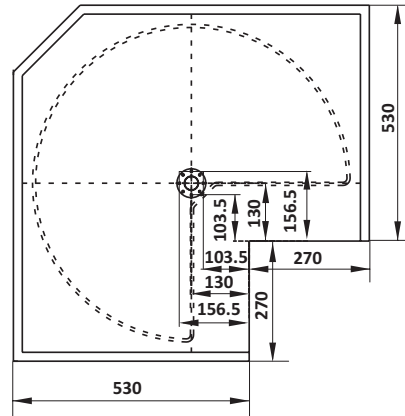

TỐI ĐA
10 KG

Rổ chén đĩa có khung

Rổ chén đĩa không có khung

Hoàn thiện	Chiều rộng phủ bì mm	Chiều sâu lọt lòng mm	Kích thước DxR (mm)	Mã số	Giá VNĐ
Rổ chén đĩa có khung					
Inox 304	600	Tối thiểu 300	564x276	544.40.004	1.837.000
	700		664x276	544.40.005	1.932.700
	800		764x276	544.40.007	2.140.600
	900		864x276	544.40.008	2.445.300
Rổ chén đĩa không có khung					
Inox 304	600	Tối thiểu 300	565x280	544.40.024	827.200
	700		665x280	544.40.025	899.800
	800		765x280	544.40.027	968.000
	900		865x280	544.40.028	1.075.800

Hoàn thiện	Chiều rộng lọt lòng mm	Chiều sâu lọt lòng (S) mm	Kích thước DxRxC (mm)	Mã số	Giá VNĐ
Rổ chén đĩa với thiết kế lưới dẹt					
Mạ chrome/ Xám	600	Tối thiểu 300	565x280x560	504.76.214	5.815.700
	700		665x280x560	504.76.215	5.894.900
	800		765x280x560	504.76.217	5.975.200
	900		865x280x560	504.76.218	6.055.500
Inox 304/ Xám	600	Tối thiểu 300	565x280x560	504.76.014	6.695.700
	700		665x280x560	504.76.015	6.840.900
	800		765x280x560	504.76.017	7.000.400
	900		865x280x560	504.76.018	7.161.000
Rổ chén đĩa với thiết kế lưới tròn					
Mạ chrome/ Xám	600	Tối thiểu 300	565x280x560	504.76.204	5.894.900
	700		665x280x560	504.76.205	5.975.200
	800		765x280x560	504.76.207	6.055.500
	900		865x280x560	504.76.208	6.135.800
Inox 304/ Xám	600	Tối thiểu 300	565x280x560	504.76.004	6.776.000
	700		665x280x560	504.76.005	6.920.100
	800		765x280x560	504.76.007	7.080.700
	900		865x280x560	504.76.008	7.241.300

Trọn bộ gồm: Rổ chén đĩa 2 tầng, khay hứng nước, bộ ốc lắp đặt.

Đóng gói: 1 bộ

PHỤ KIỆN TỦ GÓC

BỘ RỔ GÓC XOAY 270 ĐỘ - MEZZO

- Giải pháp lưu trữ cho tủ bếp góc (chữ L)
- Thiết kế phù hợp với không gian bếp hiện đại
- Hoạt động xoay quanh trục giúp dễ dàng lấy đồ vật bên trong

Hoàn thiện	Chiều rộng phủ bì mm	Chiều sâu lọt lòng mm	Số lượng khay	Mã số	Giá VNĐ
Mạ chrome	Tối thiểu 800	Tối thiểu 400	2	548.37.210	1.280.400
Inox 304	Tối thiểu 800	Tối thiểu 400	2	548.37.010	2.014.100