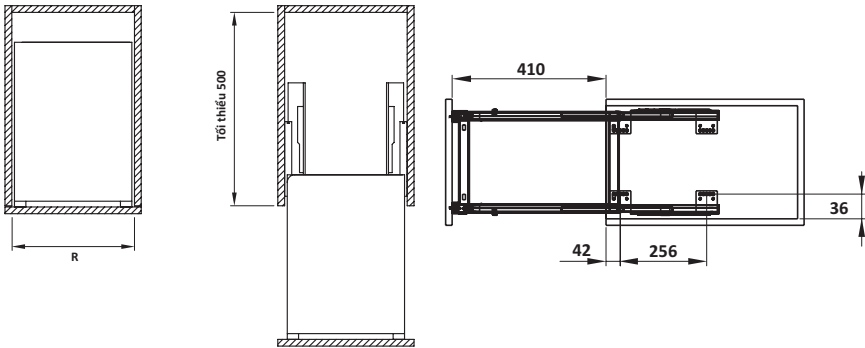

Vật liệu	Chiều rộng lọt lòng (R) / Chiều rộng cửa mm	Chiều sâu lọt lòng (S) mm	Kích thước DxRxC (mm)	Mã số	Giá VNĐ
Mạ chrome	Tối thiểu: 162 - 168 / Cửa: 200	Tối thiểu 500	164x475x460	549.20.211	2.020.700
	Tối thiểu: 262 - 268 / Cửa: 300		264x475x460	549.20.213	2.153.800
	Tối thiểu: 312 - 318 / Cửa: 350		314x475x460	549.20.214	2.286.900
	Tối thiểu: 462 - 468 / Cửa: 400		364x475x460	549.20.215	2.420.000
Inox 304	Tối thiểu: 162 - 168 / Cửa: 200	Tối thiểu 500	164x475x460	549.20.011	2.417.800
	Tối thiểu: 262 - 268 / Cửa: 300		264x475x460	549.20.013	2.648.800
	Tối thiểu: 312 - 318 / Cửa: 350		314x475x460	549.20.014	2.833.600
	Tối thiểu: 462 - 468 / Cửa: 400		364x475x460	549.20.015	2.926.000

Vật liệu	Chiều rộng lọt lòng (R) / Chiều rộng cửa mm	Chiều sâu lọt lòng (S) mm	Kích thước DxRxC (mm)	Mã số	Giá VNĐ
Mạ chrome	Tối thiểu: 162 - 168 / Cửa: 200	Tối thiểu 500	164x475x460	549.20.231	1.853.500
	Tối thiểu: 262 - 268 / Cửa: 300		264x475x460	549.20.233	1.986.600
	Tối thiểu: 312 - 318 / Cửa: 350		314x475x460	549.20.234	2.120.800
	Tối thiểu: 462 - 468 / Cửa: 400		364x475x460	549.20.235	2.253.900
Inox 304	Tối thiểu: 162 - 168 / Cửa: 200	Tối thiểu 500	164x475x460	549.20.031	2.264.900
	Tối thiểu: 262 - 268 / Cửa: 300		264x475x460	549.20.033	2.494.800
	Tối thiểu: 312 - 318 / Cửa: 350		314x475x460	549.20.034	2.679.600
	Tối thiểu: 462 - 468 / Cửa: 400		364x475x460	549.20.035	2.772.000

TỐI ĐA
10 KG

Rổ chén đĩa có khung

Rổ chén đĩa không có khung

Hoàn thiện	Chiều rộng phủ bì mm	Chiều sâu lọt lòng mm	Kích thước DxR (mm)	Mã số	Giá VNĐ
Rổ chén đĩa có khung					
Inox 304	600	Tối thiểu 300	564x276	544.40.004	1.837.000
	700		664x276	544.40.005	1.932.700
	800		764x276	544.40.007	2.140.600
	900		864x276	544.40.008	2.445.300
Rổ chén đĩa không có khung					
Inox 304	600	Tối thiểu 300	565x280	544.40.024	827.200
	700		665x280	544.40.025	899.800
	800		765x280	544.40.027	968.000
	900		865x280	544.40.028	1.075.800