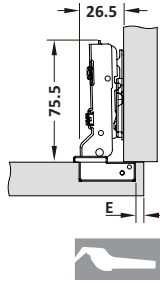

Hoàn thiện	Loại	Chiều rộng phủ bì mm	Thể tích lít	Mã số	Giá VND
Vỏ inox 304 / Thùng nhựa	Cửa mở bản lề	Tối thiểu 400	8	502.24.002	704.000
			14	502.24.005	821.700

Trọn bộ gồm: Vỏ thùng rác, ruột thùng rác, bas kết nối, bộ ốc lắp đặt.

Đóng gói: 1 bộ

BẢN LỀ

BẢN LỀ - LEGATO

- Cơ cấu giảm chấn, không gây ồn khi đóng cửa
- Bền bỉ, tuổi thọ sử dụng lâu dài
- Đóng gói trọn bộ bao gồm cả đế bản lề và ốc lắp đặt

Độ trùm cánh tủ (mm)											Ứng dụng	Hoàn thiện	Mã số	Giá (VNĐ)
14	15	16	17	18	19	20	21	22						
				3	4	5	6	7	0		Lắp trùm ngoài	Inox 304	334.00.030	58.300
Khoảng cách đến chén E (mm)					Độ cao đế bản lề (mm)							Mạ niken sáng	334.00.061	26.400
												Mạ niken đen	334.00.064	37.400

Trọn bộ gồm: 1 đế bản lề, 1 bản lề, 1 nắp che chén, 1 nắp che tay bản lề, 4 ốc lắp đặt.

Đóng gói: 1 bộ

Độ trùm cánh tủ (mm)											Ứng dụng	Hoàn thiện	Mã số	Giá (VNĐ)
4	5	6	7	8	9	10	11	12						
				3	4	5	6	7	0		Lắp trùm nửa	Inox 304	334.00.031	58.300
Khoảng cách đến chén E (mm)					Độ cao đế bản lề (mm)							Mạ niken sáng	334.00.062	26.400
												Mạ niken đen	334.00.065	37.400