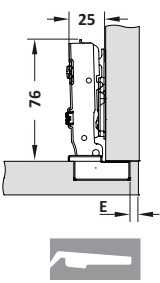

Hoàn thiện	Loại	Chiều rộng phủ bì mm	Thể tích lít	Mã số	Giá VND
Vỏ inox 304 / Thùng nhựa	Cửa mở bản lề	Tối thiểu 400	8	502.24.002	704.000
			14	502.24.005	821.700

Trọn bộ gồm: Vỏ thùng rác, ruột thùng rác, bas kết nối, bộ ốc lắp đặt.

Đóng gói: 1 bộ

BẢN LỀ

BẢN LỀ - LEGATO

- Cơ cấu giảm chấn, không gây ồn khi đóng cửa
- Bền bỉ, tuổi thọ sử dụng lâu dài
- Đóng gói trọn bộ bao gồm cả đế bản lề và ốc lắp đặt

Độ trùm cánh tủ (mm)											Ứng dụng	Hoàn thiện	Mã số	Giá (VNĐ)
14	15	16	17	18	19	20	21	22						
				3	4	5	6	7	0		Lắp trùm ngoài	Inox 304	334.00.030	58.300
Khoảng cách đến chén E (mm)					Độ cao đế bản lề (mm)							Mạ niken sáng	334.00.061	26.400
												Mạ niken đen	334.00.064	37.400

Trọn bộ gồm: 1 đế bản lề, 1 bản lề, 1 nắp che chén, 1 nắp che tay bản lề, 4 ốc lắp đặt.

Đóng gói: 1 bộ

Độ trùm cánh tủ (mm)											Ứng dụng	Hoàn thiện	Mã số	Giá (VNĐ)
4	5	6	7	8	9	10	11	12						
				3	4	5	6	7	0		Lắp trùm nửa	Inox 304	334.00.031	58.300
Khoảng cách đến chén E (mm)					Độ cao đế bản lề (mm)							Mạ niken sáng	334.00.062	26.400
												Mạ niken đen	334.00.065	37.400