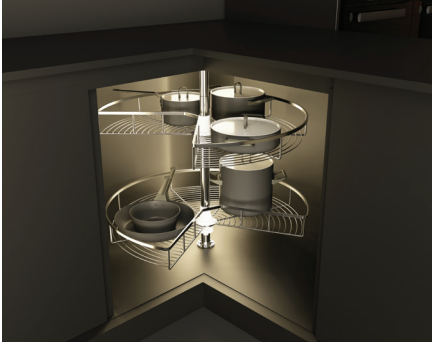

Trọn bộ gồm: Khay úp đĩa, khay úp chén, khay hứng nước, bộ ốc lắp đặt.

Đóng gói: 1 bộ

Rổ chén đĩa với thiết kế lưới dẹt

Rổ chén đĩa với thiết kế lưới tròn

RỔ CHÉN ĐĨA DI ĐỘNG - LENTO

- Dễ dàng nâng hạ, thuận tiện xếp và lấy chén đĩa
- Thiết kế phù hợp với không gian bếp hiện đại
- Có kèm khay hứng nước, thích hợp để lưu trữ chén đĩa sau khi rửa
- Đã được kiểm chứng an toàn thực phẩm
- Dễ vệ sinh

Hoàn thiện	Chiều rộng lọt lòng mm	Chiều sâu lọt lòng (S) mm	Kích thước DxRxC (mm)	Mã số	Giá VNĐ
Rổ chén đĩa với thiết kế lưới dẹt					
Mạ chrome/ Xám	600	Tối thiểu 300	565x280x560	504.76.214	5.815.700
	700		665x280x560	504.76.215	5.894.900
	800		765x280x560	504.76.217	5.975.200
	900		865x280x560	504.76.218	6.055.500
Inox 304/ Xám	600	Tối thiểu 300	565x280x560	504.76.014	6.695.700
	700		665x280x560	504.76.015	6.840.900
	800		765x280x560	504.76.017	7.000.400
	900		865x280x560	504.76.018	7.161.000
Rổ chén đĩa với thiết kế lưới tròn					
Mạ chrome/ Xám	600	Tối thiểu 300	565x280x560	504.76.204	5.894.900
	700		665x280x560	504.76.205	5.975.200
	800		765x280x560	504.76.207	6.055.500
	900		865x280x560	504.76.208	6.135.800
Inox 304/ Xám	600	Tối thiểu 300	565x280x560	504.76.004	6.776.000
	700		665x280x560	504.76.005	6.920.100
	800		765x280x560	504.76.007	7.080.700
	900		865x280x560	504.76.008	7.241.300

Trọn bộ gồm: Rổ chén đĩa 2 tầng, khay hứng nước, bộ ốc lắp đặt.

Đóng gói: 1 bộ

PHỤ KIỆN TỦ GÓC

BỘ RỔ GÓC XOAY 270 ĐỘ - MEZZO

- Giải pháp lưu trữ cho tủ bếp góc (chữ L)
- Thiết kế phù hợp với không gian bếp hiện đại
- Hoạt động xoay quanh trục giúp dễ dàng lấy đồ vật bên trong

Trọn bộ gồm: Trục xoay, 2 rổ xoay 270 độ, 2 bộ khớp giữ rổ, bộ ốc lắp đặt.

Đóng gói: 1 bộ

BỘ RỔ GÓC XOAY 180 ĐỘ - MEZZO

- Giải pháp lưu trữ cho tủ bếp chữ I
- Thiết kế phù hợp với không gian bếp hiện đại
- Hoạt động xoay quanh trục giúp dễ dàng lấy đồ vật bên trong