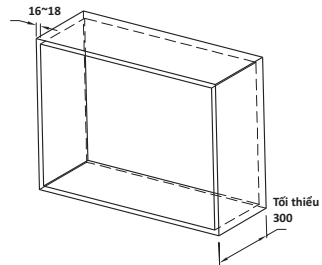

Vật liệu	Chiều rộng lọt lòng (R) / Chiều rộng cửa mm	Chiều sâu lọt lòng (S) mm	Kích thước DxRxC (mm)	Mã số	Giá VNĐ
Mạ chrome	Tối thiểu: 162 - 168 / Cửa: 200	Tối thiểu 500	164x475x460	549.20.231	1.853.500
	Tối thiểu: 262 - 268 / Cửa: 300		264x475x460	549.20.233	1.986.600
	Tối thiểu: 312 - 318 / Cửa: 350		314x475x460	549.20.234	2.120.800
	Tối thiểu: 462 - 468 / Cửa: 400		364x475x460	549.20.235	2.253.900
Inox 304	Tối thiểu: 162 - 168 / Cửa: 200	Tối thiểu 500	164x475x460	549.20.031	2.264.900
	Tối thiểu: 262 - 268 / Cửa: 300		264x475x460	549.20.033	2.494.800
	Tối thiểu: 312 - 318 / Cửa: 350		314x475x460	549.20.034	2.679.600
	Tối thiểu: 462 - 468 / Cửa: 400		364x475x460	549.20.035	2.772.000

TỐI ĐA
10 KG

Rổ chén đĩa có khung

Rổ chén đĩa không có khung

Hoàn thiện	Chiều rộng phủ bì mm	Chiều sâu lọt lòng mm	Kích thước DxR (mm)	Mã số	Giá VNĐ
Rổ chén đĩa có khung					
Inox 304	600	Tối thiểu 300	564x276	544.40.004	1.837.000
	700		664x276	544.40.005	1.932.700
	800		764x276	544.40.007	2.140.600
	900		864x276	544.40.008	2.445.300
Rổ chén đĩa không có khung					
Inox 304	600	Tối thiểu 300	565x280	544.40.024	827.200
	700		665x280	544.40.025	899.800
	800		765x280	544.40.027	968.000
	900		865x280	544.40.028	1.075.800