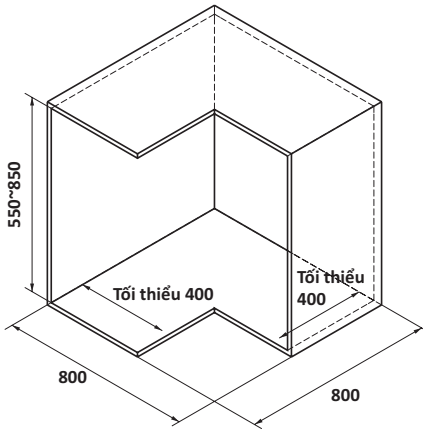

TỐI ĐA
10 KG

Rổ chén đĩa có khung

Rổ chén đĩa không có khung

Hoàn thiện	Chiều rộng phủ bì mm	Chiều sâu lọt lòng mm	Kích thước DxR (mm)	Mã số	Giá VNĐ
Rổ chén đĩa có khung					
Inox 304	600	Tối thiểu 300	564x276	544.40.004	1.837.000
	700		664x276	544.40.005	1.932.700
	800		764x276	544.40.007	2.140.600
	900		864x276	544.40.008	2.445.300
Rổ chén đĩa không có khung					
Inox 304	600	Tối thiểu 300	565x280	544.40.024	827.200
	700		665x280	544.40.025	899.800
	800		765x280	544.40.027	968.000
	900		865x280	544.40.028	1.075.800

Hoàn thiện	Chiều rộng lọt lòng mm	Chiều sâu lọt lòng (S) mm	Kích thước DxRxC (mm)	Mã số	Giá VNĐ
Rổ chén đĩa với thiết kế lưới dẹt					
Mạ chrome/ Xám	600	Tối thiểu 300	565x280x560	504.76.214	5.815.700
	700		665x280x560	504.76.215	5.894.900
	800		765x280x560	504.76.217	5.975.200
	900		865x280x560	504.76.218	6.055.500
Inox 304/ Xám	600	Tối thiểu 300	565x280x560	504.76.014	6.695.700
	700		665x280x560	504.76.015	6.840.900
	800		765x280x560	504.76.017	7.000.400
	900		865x280x560	504.76.018	7.161.000
Rổ chén đĩa với thiết kế lưới tròn					
Mạ chrome/ Xám	600	Tối thiểu 300	565x280x560	504.76.204	5.894.900
	700		665x280x560	504.76.205	5.975.200
	800		765x280x560	504.76.207	6.055.500
	900		865x280x560	504.76.208	6.135.800
Inox 304/ Xám	600	Tối thiểu 300	565x280x560	504.76.004	6.776.000
	700		665x280x560	504.76.005	6.920.100
	800		765x280x560	504.76.007	7.080.700
	900		865x280x560	504.76.008	7.241.300

Trọn bộ gồm: Rổ chén đĩa 2 tầng, khay hứng nước, bộ ốc lắp đặt.

Đóng gói: 1 bộ

PHỤ KIỆN TỦ GÓC

BỘ RỔ GÓC XOAY 270 ĐỘ - MEZZO

- Giải pháp lưu trữ cho tủ bếp góc (chữ L)
- Thiết kế phù hợp với không gian bếp hiện đại
- Hoạt động xoay quanh trục giúp dễ dàng lấy đồ vật bên trong

Hoàn thiện	Chiều rộng phủ bì mm	Chiều sâu lọt lòng mm	Số lượng khay	Mã số	Giá VNĐ
Mạ chrome	Tối thiểu 800	Tối thiểu 400	2	548.37.210	1.280.400
Inox 304	Tối thiểu 800	Tối thiểu 400	2	548.37.010	2.014.100