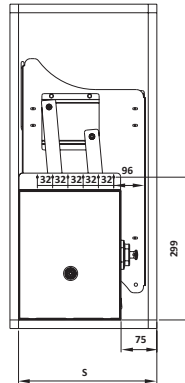

TỐI ĐA
10 KG

Rổ chén đĩa có khung

Rổ chén đĩa không có khung

Hoàn thiện	Chiều rộng phủ bì mm	Chiều sâu lọt lòng mm	Kích thước DxR (mm)	Mã số	Giá VNĐ
Rổ chén đĩa có khung					
Inox 304	600	Tối thiểu 300	564x276	544.40.004	1.837.000
	700		664x276	544.40.005	1.932.700
	800		764x276	544.40.007	2.140.600
	900		864x276	544.40.008	2.445.300
Rổ chén đĩa không có khung					
Inox 304	600	Tối thiểu 300	565x280	544.40.024	827.200
	700		665x280	544.40.025	899.800
	800		765x280	544.40.027	968.000
	900		865x280	544.40.028	1.075.800

Hoàn thiện	Chiều rộng lọt lòng mm	Chiều sâu lọt lòng (S) mm	Kích thước DxRxC (mm)	Mã số	Giá VNĐ
Rổ chén đĩa với thiết kế lưới dẹt					
Mạ chrome/ Xám	600	Tối thiểu 300	565x280x560	504.76.214	5.815.700
	700		665x280x560	504.76.215	5.894.900
	800		765x280x560	504.76.217	5.975.200
	900		865x280x560	504.76.218	6.055.500
Inox 304/ Xám	600	Tối thiểu 300	565x280x560	504.76.014	6.695.700
	700		665x280x560	504.76.015	6.840.900
	800		765x280x560	504.76.017	7.000.400
	900		865x280x560	504.76.018	7.161.000
Rổ chén đĩa với thiết kế lưới tròn					
Mạ chrome/ Xám	600	Tối thiểu 300	565x280x560	504.76.204	5.894.900
	700		665x280x560	504.76.205	5.975.200
	800		765x280x560	504.76.207	6.055.500
	900		865x280x560	504.76.208	6.135.800
Inox 304/ Xám	600	Tối thiểu 300	565x280x560	504.76.004	6.776.000
	700		665x280x560	504.76.005	6.920.100
	800		765x280x560	504.76.007	7.080.700
	900		865x280x560	504.76.008	7.241.300