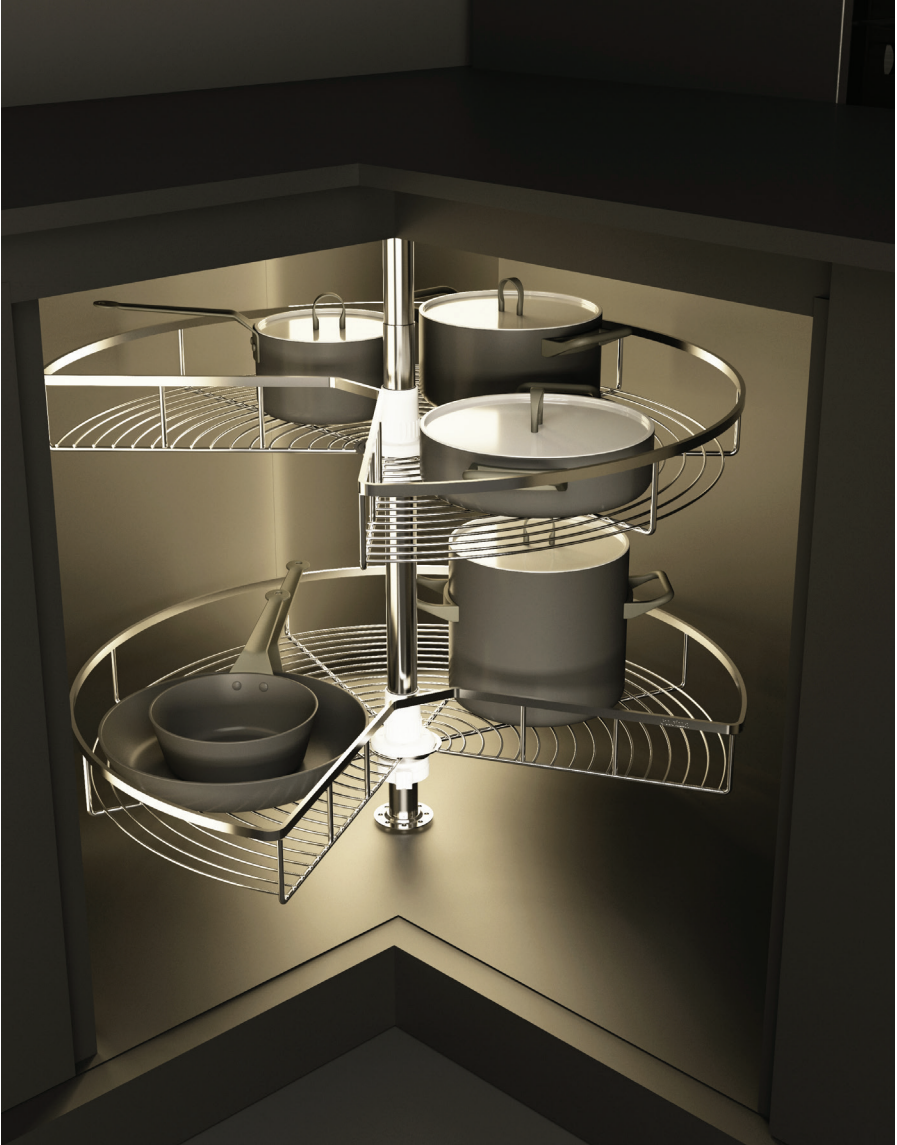

Trọn bộ gồm: Bộ ray giảm chấn lắp đáy, 2 bas mặt trước, 2 bas giữ ray, khung rổ, 2 bas nhựa kết nối khung và rổ, 18 ốc lắp đặt.

Đóng gói: 1 bộ

PHỤ KIỆN TỦ TREO

RỔ CHÉN ĐĨA CỐ ĐỊNH - PRESTO

- Giải pháp lý tưởng để lưu trữ chén đĩa sau khi rửa
- Thiết kế tối giản, phù hợp với không gian bếp hiện đại
- Đã được kiểm chứng an toàn thực phẩm
- Dễ vệ sinh

Trọn bộ gồm: Khay úp đĩa, khay úp chén, khay hứng nước, bộ ốc lắp đặt.

Đóng gói: 1 bộ

Rổ chén đĩa với thiết kế lưới dẹt

Rổ chén đĩa với thiết kế lưới tròn

RỔ CHÉN ĐĨA DI ĐỘNG - LENTO

- Dễ dàng nâng hạ, thuận tiện xếp và lấy chén đĩa
- Thiết kế phù hợp với không gian bếp hiện đại
- Có kèm khay hứng nước, thích hợp để lưu trữ chén đĩa sau khi rửa
- Đã được kiểm chứng an toàn thực phẩm
- Dễ vệ sinh

Trọn bộ gồm: Rổ chén đĩa 2 tầng, khay hứng nước, bộ ốc lắp đặt.

Đóng gói: 1 bộ

PHỤ KIỆN TỦ GÓC

BỘ RỔ GÓC XOAY 270 ĐỘ - MEZZO

- Giải pháp lưu trữ cho tủ bếp góc (chữ L)
- Thiết kế phù hợp với không gian bếp hiện đại
- Hoạt động xoay quanh trục giúp dễ dàng lấy đồ vật bên trong

Trọn bộ gồm: Trục xoay, 2 rổ xoay 270 độ, 2 bộ khớp giữ rổ, bộ ốc lắp đặt.

Đóng gói: 1 bộ

BỘ RỔ GÓC XOAY 180 ĐỘ - MEZZO

- Giải pháp lưu trữ cho tủ bếp chữ I
- Thiết kế phù hợp với không gian bếp hiện đại
- Hoạt động xoay quanh trục giúp dễ dàng lấy đồ vật bên trong