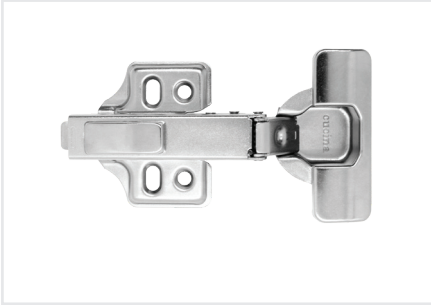

Trọn bộ gồm: Khung lọt lòng, khung cánh tủ, 6 rổ, ray trượt, bánh xe trượt, bộ bas kết nối, và bộ ốc lắp đặt.

Đóng gói: 1 bộ

PHỤ KIỆN TỦ DƯỚI

THÙNG ĐỰNG GẠO - SPINTO

- Thiết kế không ray kéo, tiết kiệm diện tích
- Chỉ cần nhấn để lấy gạo

Đóng gói: 1 bộ

BẢN LỀ

BẢN LỀ - LEGATO

- Cơ cấu giảm chấn, không gây ồn khi đóng cửa
- Bền bỉ, tuổi thọ sử dụng lâu dài
- Đóng gói trọn bộ bao gồm cả đế bản lề và ốc lắp đặt

Độ trùm cánh tủ (mm)											Ứng dụng	Hoàn thiện	Mã số	Giá (VNĐ)
14	15	16	17	18	19	20	21	22						
				3	4	5	6	7	0		Lắp trùm ngoài	Inox 304	334.00.030	58.300
Khoảng cách đến chén E (mm)					Độ cao đế bản lề (mm)							Mạ niken sáng	334.00.061	26.400
												Mạ niken đen	334.00.064	37.400