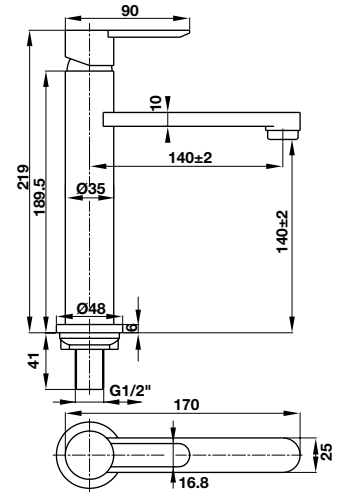

Vòi lạnh 140 Cold tap 140

Art.No.: 495.61.137

- Lưu lượng nước ở 3 bar: 11.7 lít/phút
- Chưa gồm bộ xả nhấn, dây cấp
- Màu sắc: Chrome
- Flow rate at 3 bar: 11.7 litres/min
- No pop-up waste set, hose
- Finish: Chrome