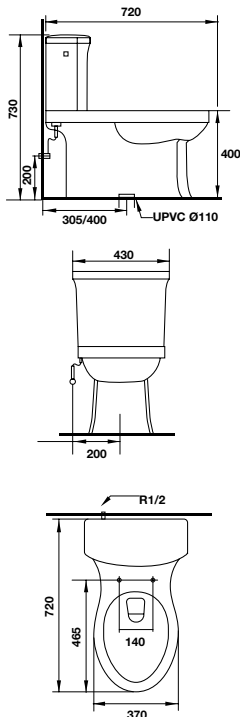

Art.No.: 588.79.403

- Bồn cầu một khối màu trắng 720x430x730 mm
- Tráng men nano
- Nút xả đơn nằm ở bên
- Hệ thống xả Syphonic jet 4.8 lit
- Tâm xả 305 mm
- Nắp bồn cầu đóng êm, bộ phụ kiện lắp đặt
- White one-piece toilet 720x430x730 mm
- Nano self-cleaning glaze
- Side single flush
- Syphonic jet action 4.8 liters
- Rough-in 305 mm
- Seat and cover with soft closure, mounting set