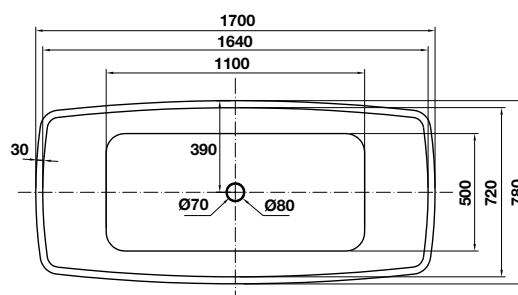

BỘ SƯU TẬP NAGOYA NAGOYA COLLECTION

Bồn tắm độc lập Nagoya hình bầu dục 1700
Nagoya oval free-standing bathtub 1700

NEW

Art.No.: 588.99.620

- Bồn tắm độc lập hình bầu dục, bằng acrylic màu trắng
- Kích thước: 1700x820x600 mm
- Dung tích: 310 lít
- Đường xả dưới chân bồn tắm
- Đã bao gồm bộ xả và ống thải