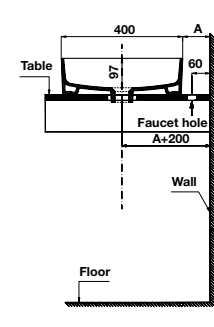

Art.No.: 588.79.060

- Kích thước: 400 x 145 mm
- Tráng men Nano
- Hoàn thiện: Trắng
- Không có lỗ gắn vòi
- Không có xả tràn
- Đặt riêng siphon và bộ xả
- Dimension: 400 x 145 mm
- Nano self-cleaning glaze
- Finish: White
- Without tap platform
- Without overflow
- Order siphon and waste set separately