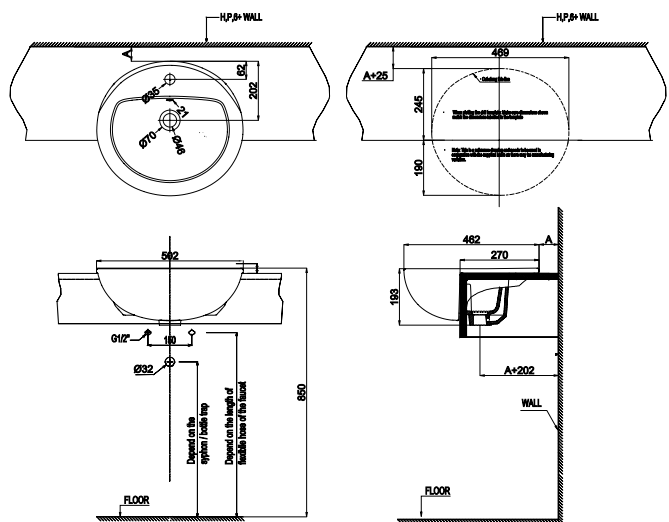

Art.No.: 588.79.041

- Kích thước: 500x460x195 mm
- Tráng men Nano
- Hoàn thiện: Trắng
- Có lỗ gắn vòi
- Có xả tràn
- Đặt riêng siphon và bộ xả
- Dimension: 500x460x195 mm
- Nano self-cleaning glaze
- Finish: White
- With tap platform
- With overflow
- Order siphon and waste set separately