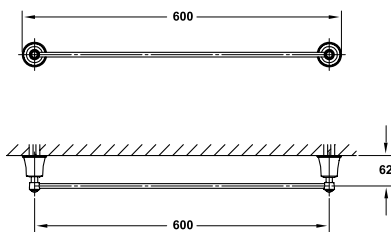

Art.No.: 580.57.111

- Chiều dài 650 mm
- Khoảng cách khoan tường 600 mm
- Chất liệu: Đồng
- Màu sắc: Đồng cổ
- Length 650 mm
- Drill distance 600 mm
- Material: Brass
- Finish: Polished Gold

NEW