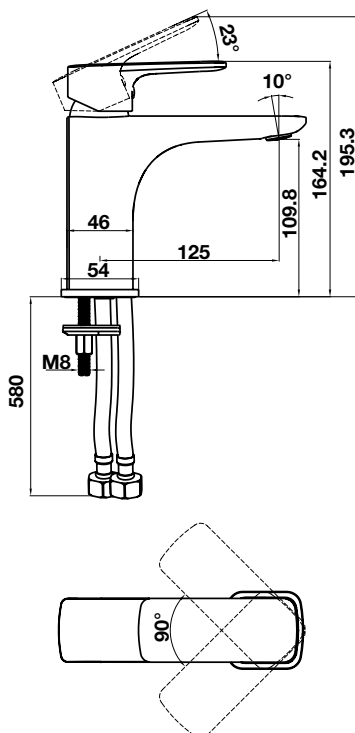

NEW

Art.No.: 589.15.000

- Lưu lượng nước ở 3 bar: 10 lit/phút
- Không gồm bộ xả
- Màu sắc: Chrome

- Flow rate at 3 bar: 10 liters/min
- Without waste set
- Finish: Chrome

* Vui lòng chọn bộ xả vòi trang 159.
Please select waste set at page 159.

Art.No.: 589.15.001

- Lưu lượng nước ở 3 bar: 10 lit/phút
- Gồm bộ xả kéo
- Màu sắc: Chrome

- Flow rate at 3 bar: 10 liters/min
- With pull-rod waste set
- Finish: Chrome