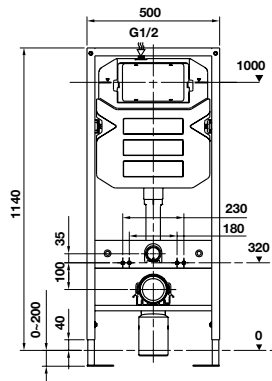

KÉT NƯỚC ÂM CONCEALED CISTERN

Két nước âm Mechanical 820 cho bồn cầu treo
Mechanical 820 concealed cistern for wall-hung toilet

Art.No.: 588.73.922

- Két nước âm Mechanical cho bồn cầu treo tường
- Khoảng cách lắp bồn cầu vào khung đỡ 180/230 mm
- Chân có thể điều chỉnh từ 0-200 mm
- Chế độ xả kép mặt trên 6/3 lit hoặc 4,5/3 lit
- Độ dày két nước: 145 mm
- Sử dụng với nút nhấn xả của Häfele
- Mechanical concealed cistern for wall-hung toilet
- Fasten distance 180/230 mm
- Adjustable feet: 0-200 mm
- Top dual flush 6/3 litres or 4.5/3 litres
- Thickness: 145 mm
- Compatible with Häfele Mechanical actuator

Két nước âm Mechanical 1140 cho bồn cầu treo
Mechanical 1140 concealed cistern for wall-hung toilet

Art.No.: 588.73.920

- Két nước âm Mechanical cho bồn cầu treo tường
- Khoảng cách lắp bồn cầu vào khung đỡ 180/230 mm
- Chân đế có thể điều chỉnh từ 0-200 mm
- Chế độ xả kép mặt trước 6/3 lit hoặc 4,5/3 lit
- Độ dày két nước: 118 mm
- Sử dụng với nút nhấn xả của Häfele
- Mechanical concealed cistern for wall-hung toilet
- Fasten distance 180/230 mm
- Adjustable feet: 0-200 mm
- Front dual flush 6/3 litres or 4.5/3 litres
- Thickness: 118 mm
- Compatible with Häfele Mechanical actuator

Két nước âm Mechanical 648 cho bồn cầu đặt sàn
Mechanical 648 concealed cistern for floor-standing toilet

Art.No.: 588.73.980

- Két nước âm Mechanical cho bồn cầu đặt sàn
- Chế độ xả kép mặt trên 6/3 lit hoặc 4,5/3 lit
- Độ dày két nước: 130 mm
- Sử dụng với nút nhấn xả của Häfele
- Mechanical concealed cistern for floor-standing toilet
- Top dual flush 6/3 litres or 4.5/3 litres
- Thickness: 130 mm
- Compatible with Häfele Mechanical actuator