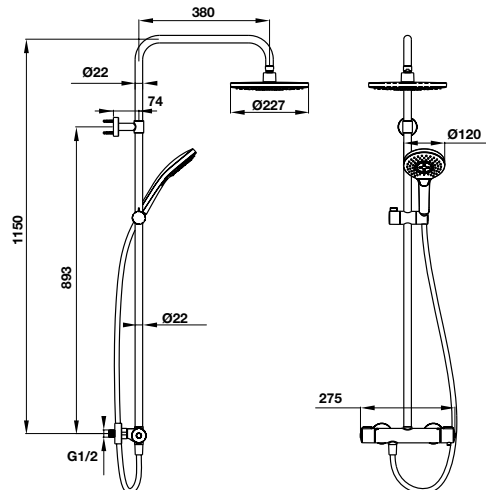

THANH SEN KẾT HỢP SHOWERPIPE

Thanh sen kết hợp có bộ trộn điều nhiệt Intensity 217S Intensity thermostatic showerpipe 217S

Art.No.: 495.60.102

- Lưu lượng nước ở 3 bar:
  - Sen đầu: 12.8 lit/phút
  - Sen tay: 9.1 lit/phút
- Dạng tia nước: Rain, Whirl, Mix
- Khóa nhiệt độ an toàn ở 38° C
- Dây sen PVC 1500 mm
- Màu sắc: Chrome

- Flow rate at 3 bar:
  - Overhead shower: 12.8 liters/min
  - Hand shower: 9.1 liters/min
- Spray type: Rain, Whirl, Mix
- Safety lock at 38° C
- PVC hose 1500 mm
- Finish: Chrome

Thanh sen kết hợp có bộ trộn điều nhiệt Intensity 227R Intensity thermostatic showerpipe 227R

Art.No.: 495.60.101

- Lưu lượng nước ở 3 bar:
  - Sen đầu: 13.5 lit/phút
  - Sen tay: 9.2 lit/phút
- Dạng tia nước: Rain, Whirl, Mix
- Khóa nhiệt độ an toàn ở 38° C
- Dây sen PVC 1500 mm
- Màu sắc: Chrome

- Flow rate at 3 bar:
  - Overhead shower: 13.5 liters/min
  - Hand shower: 9.2 liters/min
- Spray type: Rain, Whirl, Mix
- Safety lock at 38° C
- PVC hose 1500 mm
- Finish: Chrome