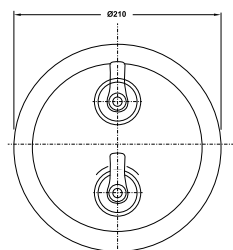

Art.No.: 589.35.099

- Lưu lượng nước ở 3 bar:
  - Đường nước trên: 20 lít/phút
  - Đường nước dưới: 15 lít/phút
- Đường nước trên: 20 lít/phút
- Đường nước dưới: 15 lít/phút
- Áp lực nước vận hành: 1 - 5 bar
- Khóa nhiệt độ an toàn ở 38°C, chống bỏng
- Chất liệu: Đồng
- Màu sắc: Đen

- Flow rate at 3 bar:
  - Uppler outlet: 20 l/min
  - Lower outlet: 15 l/min
- Uppler outlet: 20 l/min
- Lower outlet: 15 l/min
- Operating pressure: 1 - 5 bar
- Thermostat at 38°C, anti-scald
- Material: Brass
- Finish: Matt Black