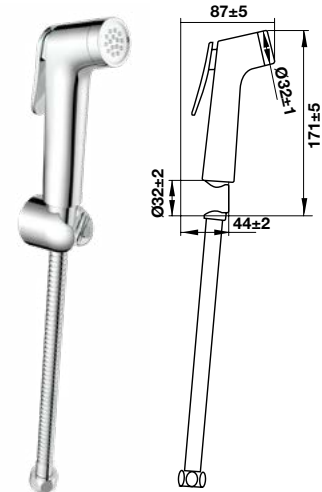

Vòi xịt vệ sinh Airsense chrome
Toilet spray Airsense chrome

NEW

Art.No.: 485.95.039

- Chất liệu: Nhựa ABS
- Dây sen SUS 1200 mm
- Màu sắc: chrome
- Material: ABS
- SUS hose 1200 mm
- Finish: Chrome