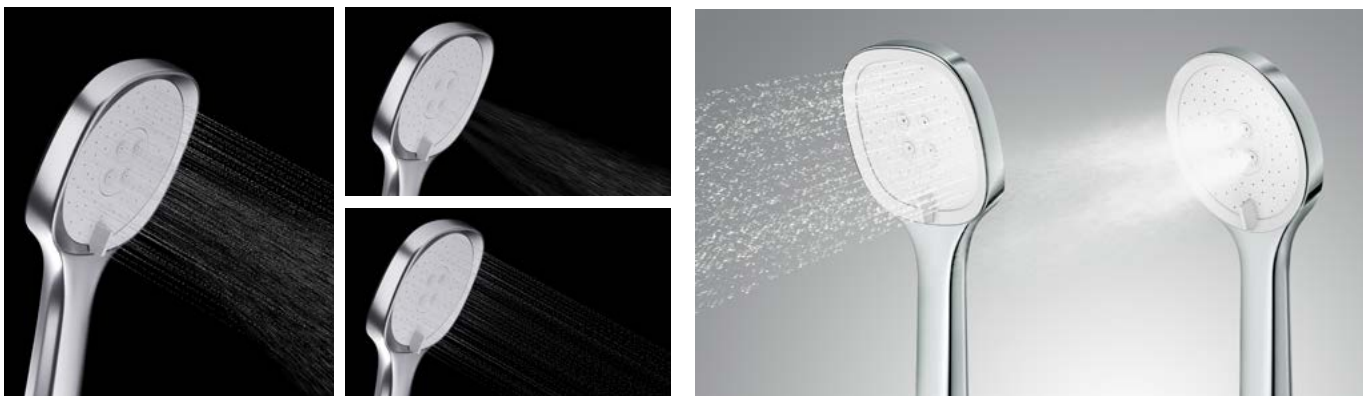

3-function self-clean hand showers

Không chỉ là cảm giác thư giãn tuyệt đối với 3 cường độ tia nước dễ dàng tùy chỉnh theo nhu cầu - tia mưa rơi, tia mưa với cường độ mạnh và tia mịn, dòng sen tay mới từ Häfele còn được trang bị chức năng tự vệ sinh tiện lợi. Chỉ cần xoay tay gạt sang trái, phần đầu nhựa sẽ bật lên và đẩy chất bẩn ra ngoài để bạn làm sạch hiệu quả.

Aside from the great pleasure ensured by 3 spray modes which can be easily changed to your demands - soft rain, intense rain, and soft powder, Häfele's new hand shower range is also equipped with the convenient self-cleaning function. When the lever is turned left, thimbles will push out dirt, making cleaning efficient.