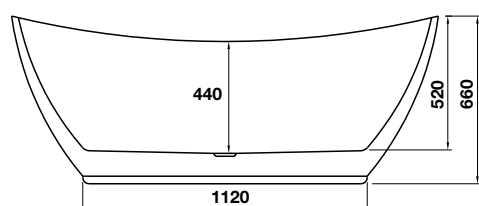

Art.No.: 588.99.600

- Bồn tắm độc lập hình bầu dục, bằng acrylic màu trắng
- Dung tích: 215 lit
- Kích thước: 1700x730x660 mm
- Đường xả dưới chân bồn tắm
- Đã bao gồm bộ xả và ống thải

- Oval, white, acrylic, Free-standing bathtub
- Water capacity: 215 liters
- Dimension: 1700x730x660 mm
- Outlet in foot area
- Waste set and siphon included