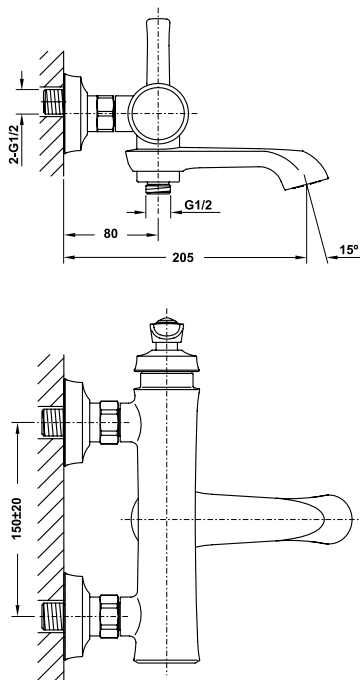

Art.No.: 589.35.066

- Lưu lượng nước ở 3 bar:
- Vòi xả bốn: 21 lít/phút
- Đầu cấp sen: 12 lít/phút
- Áp lực nước vận hành: 1 - 5 bar
- Xoay vòi 90o để chuyển chế độ
- Chất liệu: Đồng
- Màu sắc: Vàng

- Flow rate at 3 bar:
- Spout outlet: 21 l/min
- Shower outlet: 16 l/min
- Operating pressure: 1 - 5 bar
- Turn spout 90o to change function
- Material: Brass
- Finish: Polished Gold