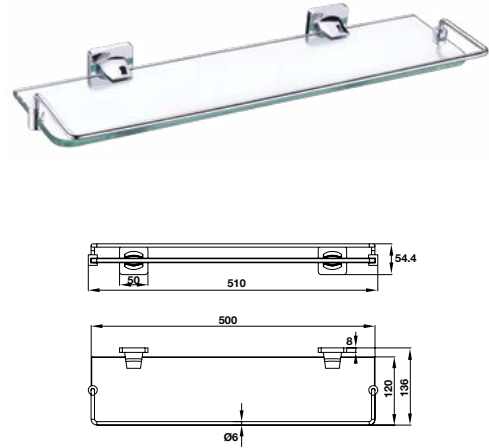

Kệ kính Glass shelf

Art.No.: 580.41.430

- Chất liệu: Đồng, kính
- Treo tường
- Màu sắc: Chrome
- Material: brass, glass
- Wall-mounted
- Finish: Chrome