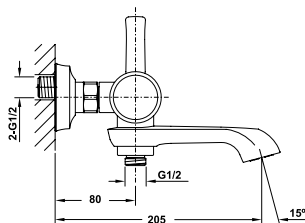

NEW

Art.No.: 589.35.036

- Lưu lượng nước ở 3 bar:
  - Vòi xả bốn: 21 lít/phút
  - Đầu cấp sen: 16 lít/phút
- Vòi xả bốn: 21 lít/phút
- Đầu cấp sen: 12 lít/phút
- Áp lực nước vận hành: 1 - 5 bar
- Xoay vòi 90° để chuyển chế độ
- Chất liệu: Đồng
- Màu sắc: Đồng cổ

- Flow rate at 3 bar:
  - Spout outlet: 21 l/min
  - Shower outlet: 16 l/min
- Spout outlet: 21 l/min
- Shower outlet: 16 l/min
- Operating pressure: 1 - 5 bar
- Turn spout 90° to change function
- Material: Brass
- Finish: Polished Gold