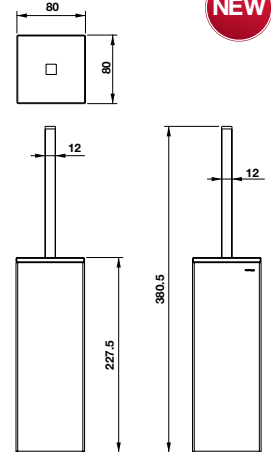

PHỤ KIỆN PHÒNG TẮM KOBE KOBE ACCESSORIES

NEW

Art.No.: 495.80.234

- Chất liệu: Đồng, kính đen
- Treo tường
- Màu sắc: Chrome
- Material: Brass with black glass
- Wall-mounted
- Finish: Chrome

NEW

Art.No.: 495.80.233

- Chất liệu: Đồng, kính đen
- Treo tường
- Màu sắc: Chrome
- Material: Brass black glass
- Wall-mounted
- Finish: Chrome

NEW

Art.No.: 495.80.230

- Chất liệu: Đồng, thép không gỉ và kính trắng
- Đặt sàn
- Màu sắc: Chrome
- Material: Brass and 304 Stainless Steel, white glass
- Floor standing
- Finish: Chrome