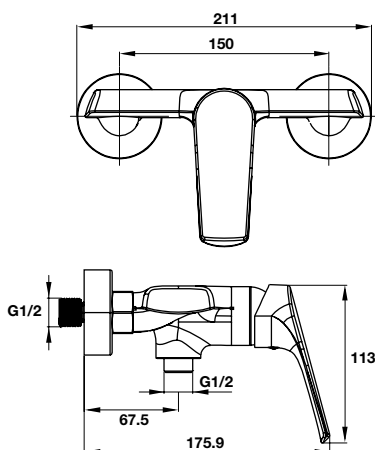

Gợi ý kết hợp / Combine suggestion: