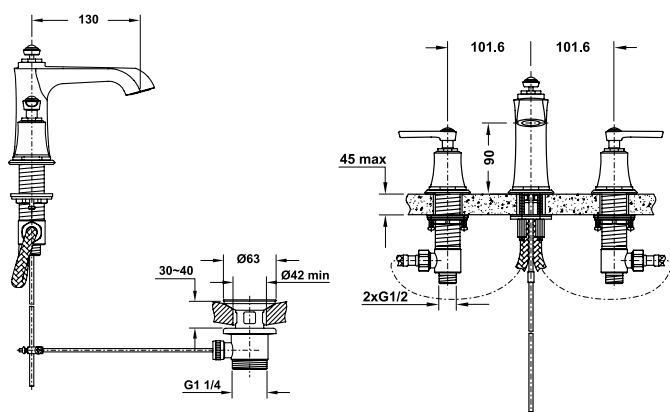

Art.No.: 589.35.034

- Lưu lượng nước ở 3 bar:
  - Vòi xả bốn: 30 lít/phút
  - Đầu cấp sen: 12 lít/phút
- Vòi xả bốn: 30 lít/phút
- Đầu cấp sen: 12 lít/phút
- Áp lực nước vận hành: 1 - 5 bar
- Dây sen bằng đồng 1800 mm
- Chất liệu: Đồng
- Màu sắc: Đồng cổ

- Flow rate at 3 bar:
  - Spout outlet: 30 l/min
  - Shower outlet: 12 l/min
- Spout outlet: 30 l/min
- Shower outlet: 12 l/min
- Operating pressure: 1 - 5 bar
- Brass hose 1800 mm
- Material: Brass
- Finish: Polished Gold