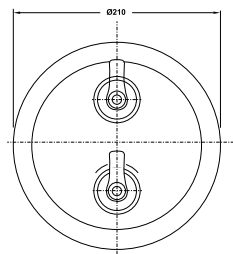

Art.No.: 589.35.069

- Lưu lượng nước ở 3 bar:
  - Đường nước trên: 20 lít/phút
  - Đường nước dưới: 15 lít/phút
- Đường nước trên: 20 lít/phút
- Đường nước dưới: 15 lít/phút
- Áp lực nước vận hành: 1 - 5 bar
- Khóa nhiệt độ an toàn ở 38°C, chống bỏng
- Chất liệu: Đồng
- Màu sắc: Vàng

- Flow rate at 3 bar:
  - Uppler outlet: 20 l/min
  - Lower outlet: 15 l/min
- Uppler outlet: 20 l/min
- Lower outlet: 15 l/min
- Operating pressure: 1 - 5 bar
- Thermostat at 38°C, anti-scald
- Material: Brass
- Finish: Polished Gold