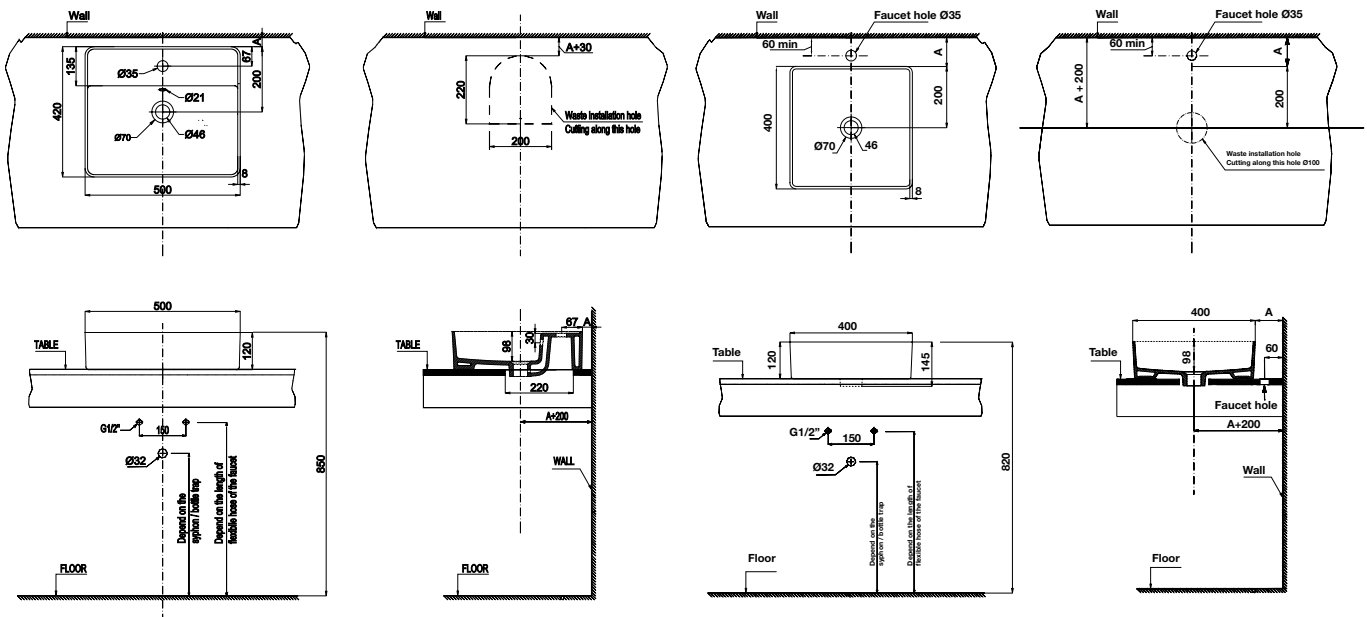

Art.No.: 588.79.070

- Kích thước: 400x400x145 mm
- Tráng men Nano
- Hoàn thiện: Trắng
- Không có lỗ gắn vòi
- Không có xả tràn
- Đặt riêng siphon và bộ xả
- Dimension: 400x400x145 mm
- Nano self-cleaning glaze
- Finish: White
- Without tap platform
- Without overflow
- Order siphon and waste set separately