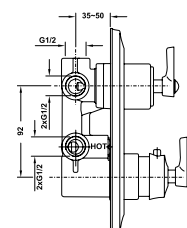

Art.No.: 589.35.099

- Lưu lượng nước ở 3 bar:
  - Đường nước trên: 20 lít/phút
  - Đường nước dưới: 15 lít/phút
- Đường nước trên: 20 lít/phút
- Đường nước dưới: 15 lít/phút
- Áp lực nước vận hành: 1 - 5 bar
- Khóa nhiệt độ an toàn ở 38°C, chống bỏng
- Chất liệu: Đồng
- Màu sắc: Đen

- Flow rate at 3 bar:
  - Uppler outlet: 20 l/min
  - Lower outlet: 15 l/min
- Uppler outlet: 20 l/min
- Lower outlet: 15 l/min
- Operating pressure: 1 - 5 bar
- Thermostat at 38°C, anti-scald
- Material: Brass
- Finish: Matt Black