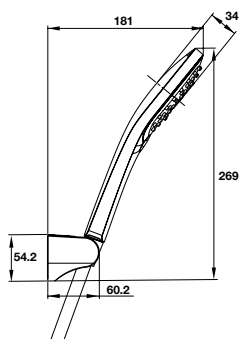

Art.No.: 495.60.685

- Lưu lượng nước ở 3 bar: 22 lít/phút
- Giá đỡ sen điều chỉnh
- Dây sen SUS 1500 mm
- Màu sắc: Chrome

- Flow rate at 3 bar: 22 liters/min
- Multi-angle adjustable bracket
- Shower hose SUS 1500 mm
- Finish: Chrome