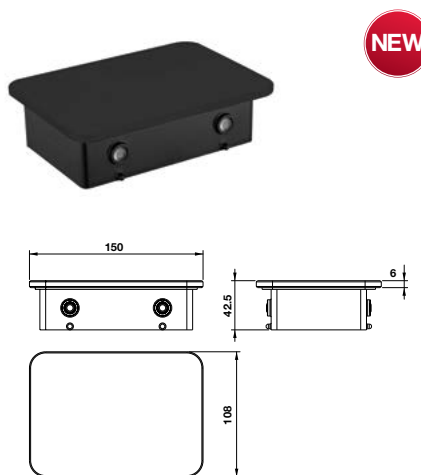

Kệ đựng ly kính đen
Black glass tumbler holder

Kệ kính đen 150
Black glass shelf 150

Kệ kính đen 300
Black glass shelf 300

Art.No.: 495.80.242

- Chất liệu: Nhựa, kính đen
- Phụ kiện trượt

- Material: Black glass with black plastic insert
- Sliding accessory