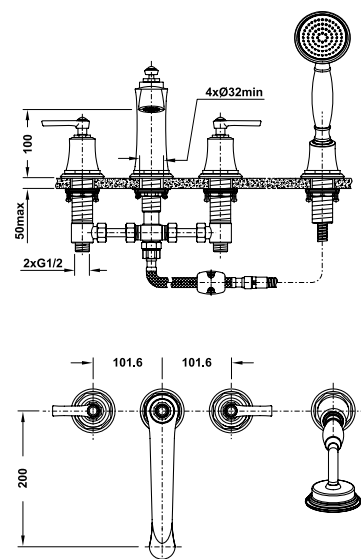

Art.No.: 589.35.004

- Lưu lượng nước ở 3 bar:
- Vòi xả bốn: 30 lít/phút
- Đầu cấp sen: 12 lít/phút
- Áp lực nước vận hành: 1 - 5 bar
- Dây sen bằng đồng 1800 mm
- Chất liệu: Đồng
- Màu sắc: Chrome

- Flow rate at 3 bar:
- Spout outlet: 30 l/min
- Shower outlet: 12 l/min
- Operating pressure: 1 - 5 bar
- Brass hose 1800 mm
- Material: Brass
- Finish: Chrome