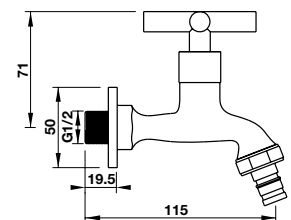

Vòi lạnh gắn tường có đầu răng Wall-mounted cold tap with coupling

Art.No.: 495.61.020

- Kích thước liên kết với tường G ½
- Màu sắc: Chrome
- Connection dimension wall G ½
- Finish: Chrome