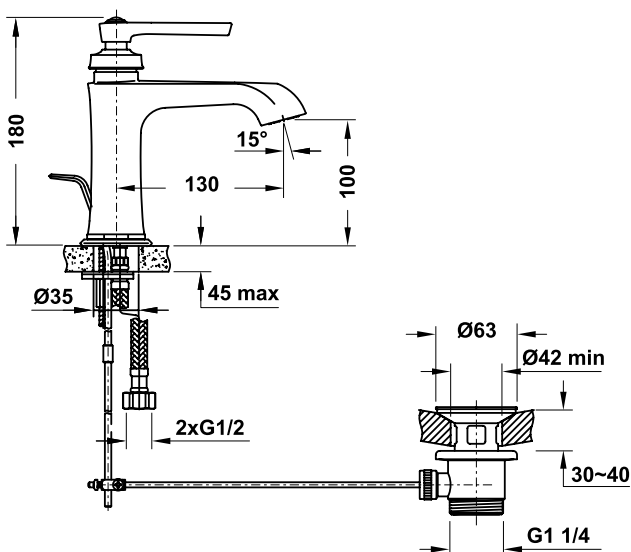

NEW

Art.No.: 589.35.000

- Lưu lượng nước ở 3 bar: 7 lít/phút
- Áp lực nước vận hành: 1 - 5 bar
- Gồm bộ xả nhấn
- Dây cấp nước 400 mm
- Chất liệu: Đồng
- Màu sắc: Chrome

- Flow rate at 3 bar: 7 l/min
- Operating pressure: 1 - 5 bar
- Pop-up waste set
- 400 mm flexible hoses
- Material: Brass
- Finish: Chrome

Art.No.: 589.35.001

- Lưu lượng nước ở 3 bar: 7 lít/phút
- Áp lực nước vận hành: 1 - 5 bar
- Gồm bộ xả nhấn
- Dây cấp nước 400 mm
- Chất liệu: Đồng
- Màu sắc: Chrome

- Flow rate at 3 bar: 7 l/min
- Operating pressure: 1 - 5 bar
- Pop-up waste set
- 400 mm flexible hoses
- Material: Brass
- Finish: Chrome