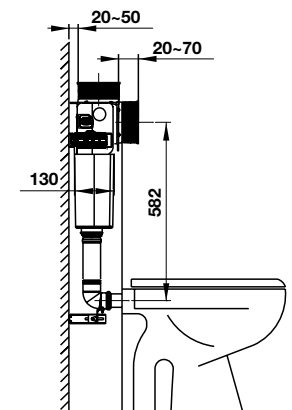

KÉT NƯỚC ÂM CONCEALED CISTERN

Két nước âm Mechanical 820 cho bồn cầu treo
Mechanical 820 concealed cistern for wall-hung toilet

Art.No.: 588.73.922

- Két nước âm Mechanical cho bồn cầu treo tường
- Khoảng cách lắp bồn cầu vào khung đỡ 180/230 mm
- Chân có thể điều chỉnh từ 0-200 mm
- Chế độ xả kép mặt trên 6/3 lit hoặc 4,5/3 lit
- Độ dày két nước: 145 mm
- Sử dụng với nút nhấn xả của Häfele
- Mechanical concealed cistern for wall-hung toilet
- Fasten distance 180/230 mm
- Adjustable feet: 0-200 mm
- Top dual flush 6/3 litres or 4.5/3 litres
- Thickness: 145 mm
- Compatible with Häfele Mechanical actuator

Két nước âm Mechanical 1140 cho bồn cầu treo
Mechanical 1140 concealed cistern for wall-hung toilet

Art.No.: 588.73.920

- Két nước âm Mechanical cho bồn cầu treo tường
- Khoảng cách lắp bồn cầu vào khung đỡ 180/230 mm
- Chân đế có thể điều chỉnh từ 0-200 mm
- Chế độ xả kép mặt trước 6/3 lit hoặc 4,5/3 lit
- Độ dày két nước: 118 mm
- Sử dụng với nút nhấn xả của Häfele
- Mechanical concealed cistern for wall-hung toilet
- Fasten distance 180/230 mm
- Adjustable feet: 0-200 mm
- Front dual flush 6/3 litres or 4.5/3 litres
- Thickness: 118 mm
- Compatible with Häfele Mechanical actuator

Két nước âm Mechanical 648 cho bồn cầu đặt sàn
Mechanical 648 concealed cistern for floor-standing toilet

Art.No.: 588.73.980

- Két nước âm Mechanical cho bồn cầu đặt sàn
- Chế độ xả kép mặt trên 6/3 lit hoặc 4,5/3 lit
- Độ dày két nước: 130 mm
- Sử dụng với nút nhấn xả của Häfele
- Mechanical concealed cistern for floor-standing toilet
- Top dual flush 6/3 litres or 4.5/3 litres
- Thickness: 130 mm
- Compatible with Häfele Mechanical actuator