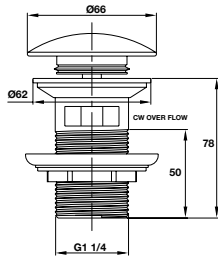

PHỤ KIỆN KHÁC OTHER ACCESSORIES

Bộ xả nhấn cho chậu có xả tràn Pop-up waste set for basin with overflow

Art.No.: 589.25.948

- Kích thước liên kết G 1/4
- Sử dụng với chậu rửa có lỗ xả tràn
- Chất liệu: Đồng
- Màu sắc: Chrome
- Connection dimension G 1/4
- Used for basin with overflow hole
- Material: Brass
- Finish: Chrome