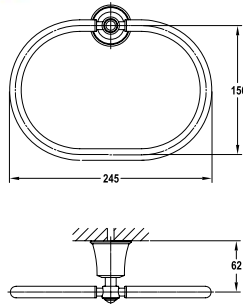

Art.No.: 580.57.212

- Chất liệu: Đồng
- Màu sắc: Vàng
- Material: Brass
- Finish: Polished Gold

NEW