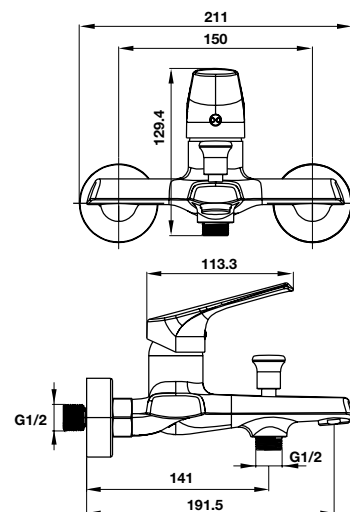

Gợi ý kết hợp / Combine suggestion: