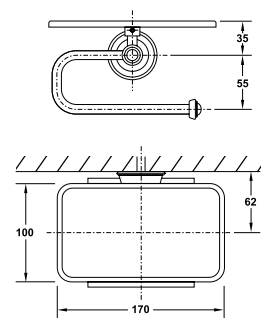

Art.No.: 580.57.312

- Chất liệu: Đồng
- Màu sắc: Đen
- Material: Brass
- Finish: Matt Black

NEW

Art.No.: 580.57.340

- Kích thước kệ: 100x170 mm
- Chất liệu: Đồng
- Màu sắc: Đen
- Shelf dimension: 100x170 mm
- Material: Brass
- Finish: Matt Black

NEW