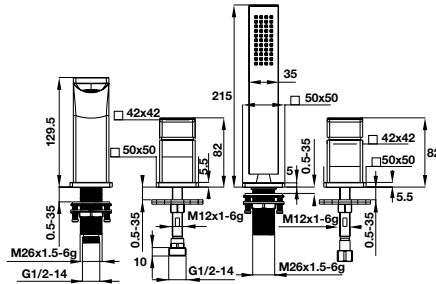

Art.No.: 495.61.126

- Lưu lượng nước ở 3 bar:
  - Vòi xả bốn: 18.1 lit/phút
  - Đầu cấp sen: 10.9 lit/phút
- Dây sen 1500 mm
- Màu sắc: Chrome
- Flow rate at 3 bar:
  - Spout outlet: 18.1 liters/min
  - Shower outlet: 10.9 liters/min
- Shower hose 1500 mm
- Finish: Chrome