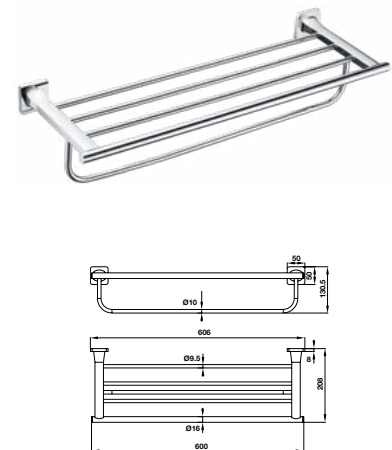

Kệ để khăn tắm
Towel rack

Art.No.: 580.41.413

- Khoảng cách khoan 556 mm
- Chất liệu: Đồng
- Treo tường
- Màu sắc: Chrome
- Drilling distance 556 mm
- Material: brass
- Wall-mounted
- Finish: Chrome