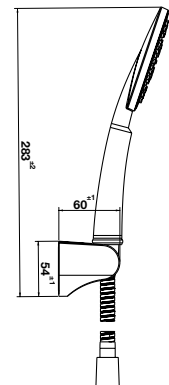

Art.No.: 495.60.685

- Lưu lượng nước ở 3 bar: 22 lít/phút
- Giá đỡ sen điều chỉnh
- Dây sen SUS 1500 mm
- Màu sắc: Chrome

- Flow rate at 3 bar: 22 liters/min
- Multi-angle adjustable bracket
- Shower hose SUS 1500 mm
- Finish: Chrome