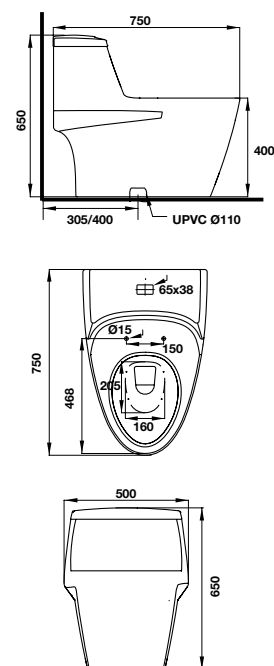

Art.No.: 588.79.400

- Bồn cầu một khối màu trắng 750 x 500 x 650 mm
- Tráng men nano
- Núm xả kép nằm ở trên
- Hệ thống xả Syphonic jet 4/6 lit
- Tầm xả 305 mm
- Nắp bồn cầu đóng êm, bộ phụ kiện lắp đặt
- White one-piece toilet 750 x 500 x 650 mm
- Nano self-cleaning glaze
- Top dual flush
- Syphonic jet action 4/6 lit
- Rough-in 305 mm
- Seat and cover with soft closure, mounting set