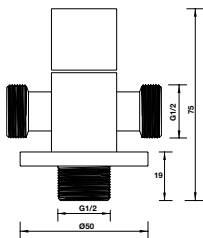

Van khóa nước dạng vuông 2 đường nước
Square stop valve 2 outlets

Art.No.: 495.61.254

- Kích thước liên kết vào tường G ½
- Kích thước liên kết đường cấp nước G ½
- Chất liệu: đồng
- Màu sắc: Chrome
- Connection dimension wall G ½
- Connection dimension outlet G ½
- Material: brass
- Finish: Chrome