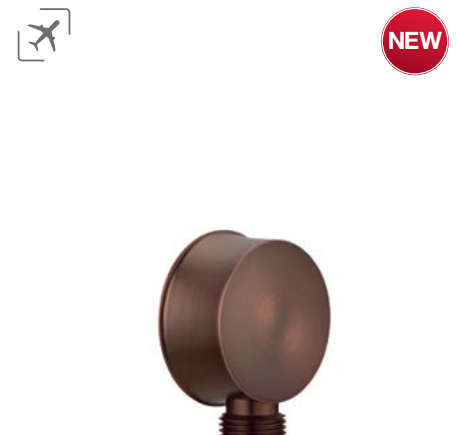

Phụ kiện cấp nước sen tay Kyoto màu đồng Kyoto Water outlet bronze

Art.No.: 589.35.040

- Chất liệu: Đồng
- Màu sắc: Đồng cổ

- Material: Brass
- Finish: Polished Gold