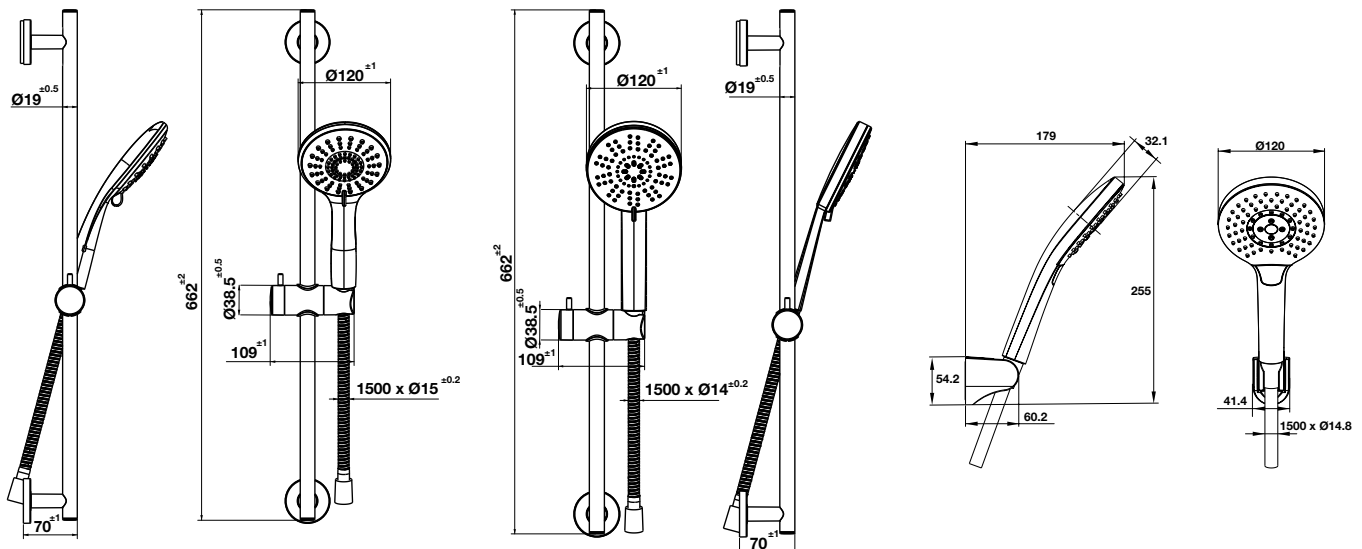

- Lưu lượng nước ở 3 bar: 10.1 lit/phút
- Dạng tia nước: Rain, Whirl, Mix
- Giá đỡ sen tay có thể điều chỉnh
- Dây sen PVC 1500 mm
- Flow rate at 3 bar: 10.1 liters/min
- Spray type: Rain, Whirl, Mix
- Multi-angle adjustable bracket
- PVC hose 1500 mm

Màu chrome / Chrome

Art.No.: 485.60.051

Màu đen / Black

Art.No.: 485.60.052