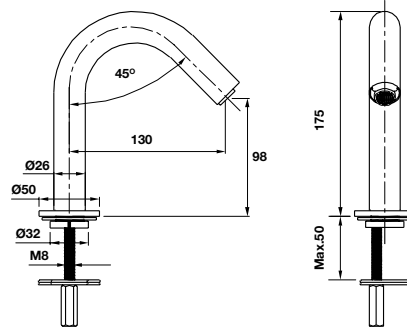

Art.No.: 589.63.090

- Vòi xịt xà phòng tự động
- Thể tích 1000ml
- Lưu lượng: 0.6-1.0 ml/ lần
- Màu sắc: Chrome
- Áp lực nước: 0.05-0.8Mpa
- Kích thước: 41 x 134 x 119 mm
- Nguồn điện: AC220 V

- Sensor soap dispenser
- With soap/ liquidbottle 1000ml
- Flow of soap liquid: 0.6-1.0 ml/ time
- Finish: Chrome
- Water pressure: 0.05-0.8Mpa
- Size: 41 x 134 x 119 mm
- Power: AC220 V