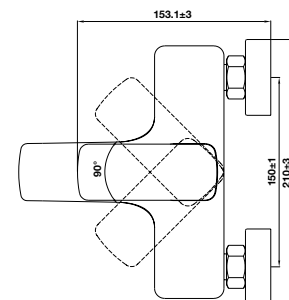

Gợi ý kết hợp sản phẩm với bộ trộn nổi
Proposed items for exposed mixers

495.60.104

485.60.051