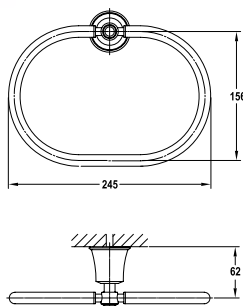

Art.No.: 580.57.012

- Chất liệu: Đồng
- Màu sắc: Chrome
- Material: Brass
- Finish: Chrome