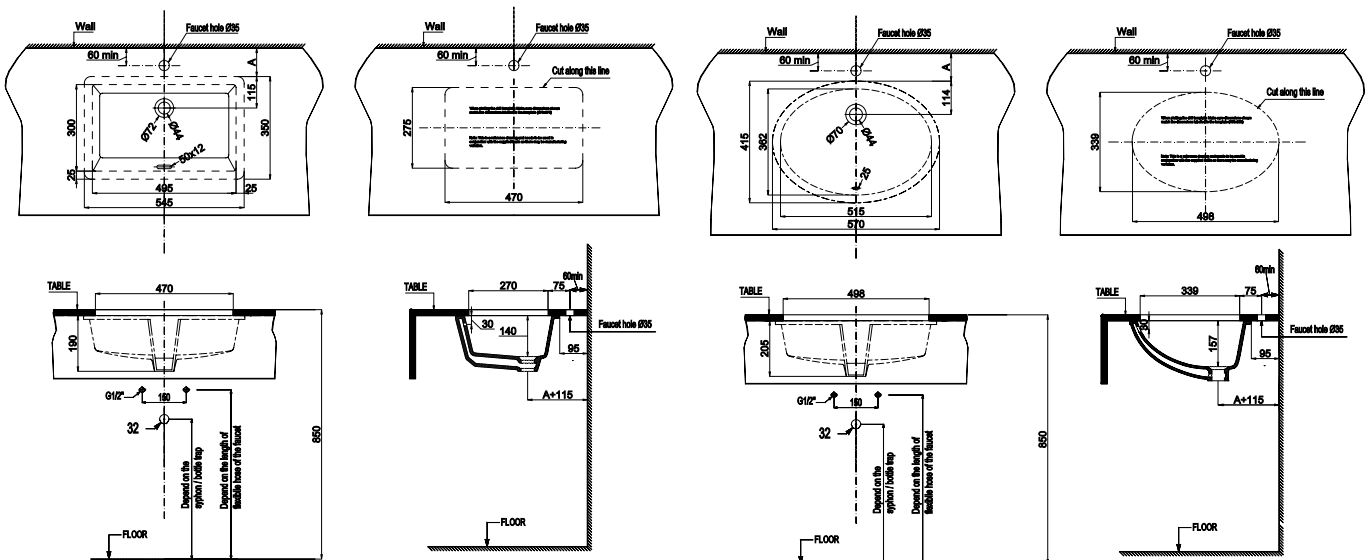

Chậu sứ âm bàn Sapporo 570
Sapporo under-mount basin 570

NEW

Art.No.: 588.79.015

- Kích thước: 570x415x205 mm
- Tráng men Nano
- Hoàn thiện: Trắng
- Không có lỗ gắn vòi
- Có xả tràn
- Đặt riêng siphon và bộ xả
- Dimension: 570x415x205 mm
- Nano self-cleaning glaze
- Finish: White
- Without tap platform
- With overflow
- Order siphon and waste set separately