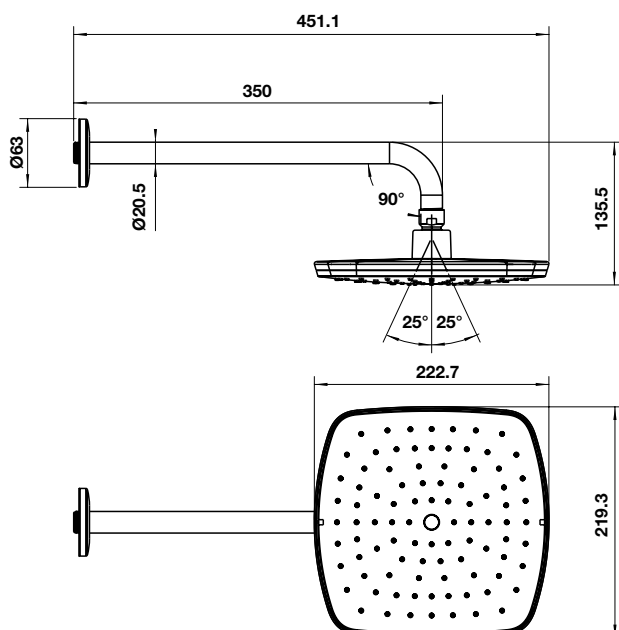

- Lưu lượng nước ở 3 bar: 27 lít/phút
- Dạng tia nước: Rain
- Sen đầu 219x223 mm
- Tay sen gắn tường 350 mm

- Flow rate at 3 bar: 27 liters/min
- Spray type: Rain
- 219x223 mm overhead shower
- 350 mm shower arm

Màu chrome / Chrome

Art.No.: 485.60.616

Màu đen / Black

Art.No.: 485.60.700