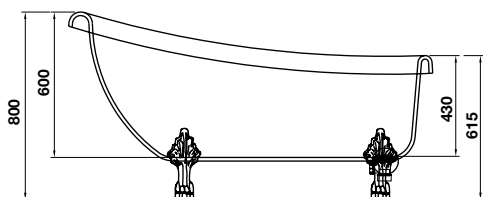

- Bồn tắm độc lập hình bầu dục, bằng acrylic màu trắng
- Kích thước: 1550x700x800mm
- Dung tích: 210 lít
- Đường xả dưới chân bồn tắm, không gồm xả tràn
- Đã bao gồm bộ xả và ống thải

Gold: 588.99.631