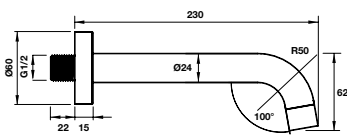

PHỤ KIỆN SEN TAY HAND SHOWER ACCESSORIES

Vòi xả bồn tắm ACTIVE 230 mm
ACTIVE bath spout 230 mm

Art.No.: 589.25.896

- Chất liệu: Đồng
- Kích thước liên kết vào tường G ½
- Màu sắc: Chrome
- Material: Brass
- Connection dimension wall G ½
- Finish: Chrome