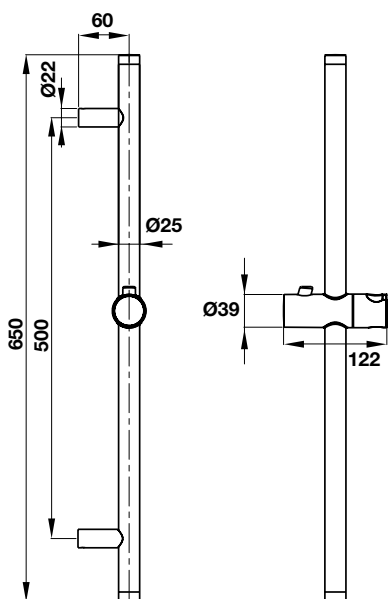

- Length: 660 mm
- Drill distance: 590 mm
- Adjustable holder
- Finish: Chrome

Giá đỡ sen tay Adjustable holder for hand shower

Art.No.: 485.60.707

- Giá đỡ có thể điều chỉnh
- Màu sắc: chrome
- Adjustable holder
- Finish: Chrome