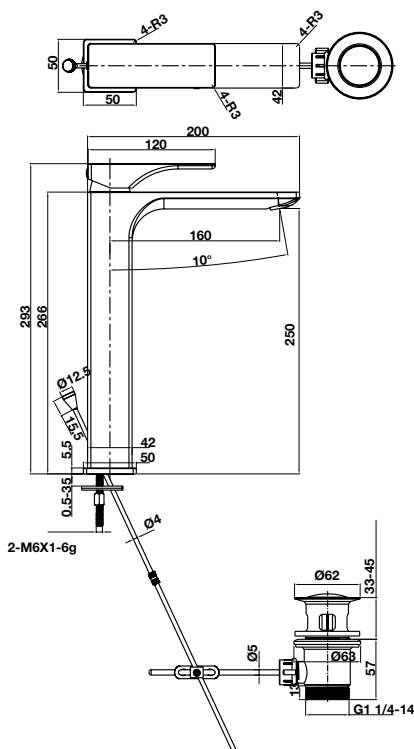

BỘ SỬU TẬP REGAL REGAL COLLECTION

Vòi trộn REGAL 250 có bộ xả kéo REGAL basin mixer 250 pull-rod

NEW

Art.No.: 589.78.001

- Lưu lượng nước ở 3 bar: 7.2 lit/phút
- Gồm bộ xả kéo
- Màu sắc: Chrome
- Flow rate at 3 bar: 7.2 liters/min
- With pull-rod waste set
- Finish: Chrome

Vòi trộn gắn tường REGAL 200 REGAL wall-mounted basin mixer 200

Art.No.: 495.61.124

- Lưu lượng nước ở 3 bar: 7.0 lit/phút
- Không gồm bộ xả
- Màu sắc: Chrome
- Flow rate at 3 bar: 7.0 liters/min
- Without waste set
- Finish: Chrome

* Vui lòng chọn bộ xả vòi trang 113.
Please select waste set at page 113.

Bộ trộn nổi 2 đường nước REGAL REGAL exposed mixer 2 outlets

Art.No.: 495.61.122

- Lưu lượng nước ở 3 bar:
  - Vòi xả bồn: 13.6 lit/phút
  - Đầu cấp sen: 17.4 lit/phút
- Xoay 90° để sử dụng vòi xả bồn
- Màu sắc: Chrome
- Flow rate at 3 bar
  - Spout outlet: 13.6 liters/min
  - Shower outlet: 17.4 liters/min
- Turn 90° to use bath spout
- Finish: Chrome