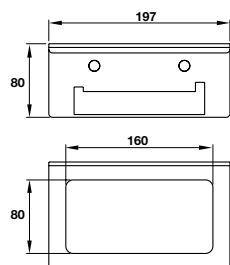

Art.No.: 983.56.001

- Chất liệu: Đồng
- Treo tường
- Màu sắc: Chrome
- Material: brass
- Wall-mounted
- Finish: Chrome

Art.No.: 983.56.000

- Chất liệu: Đồng
- Treo tường
- Màu sắc: Chrome
- Material: brass
- Wall-mounted
- Finish: Chrome