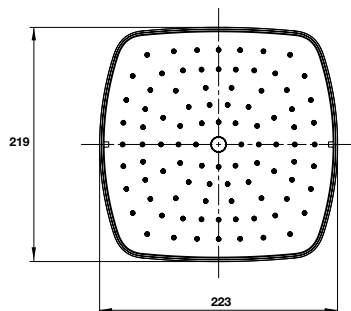

SEN ĐẦU OVERHEAD SHOWERS

Sen đầu gắn trần Airsense 219S

Airsense overhead shower 219S for ceiling

- Lưu lượng nước ở 3 bar: 27 lit/phút
- Dạng tia nước: Rain
- Sen đầu 219x223 mm
- Tay sen gắn trần 150 mm

- Flow rate at 3 bar: 27 liters/min
- Spray type: Rain
- 219x223 mm overhead shower
- 150 mm shower arm

Màu chrome / Chrome

Art.No.: **485.60.615**

Màu đen / Black

Art.No.: **485.60.701**

Sen đầu gắn trần Airsense 227R

Airsense overhead shower 227R for ceiling

- Lưu lượng nước ở 3 bar: 18 lit/phút
- Dạng tia nước: Rain
- Sen đầu 227 mm
- Tay sen gắn trần 150 mm

- Flow rate at 3 bar: 18 liters/min
- Spray type: Rain
- 227 mm overhead shower
- 150 mm shower arm

Màu chrome / Chrome

Art.No.: **485.60.617**

Màu đen / Black

Art.No.: **485.60.703**