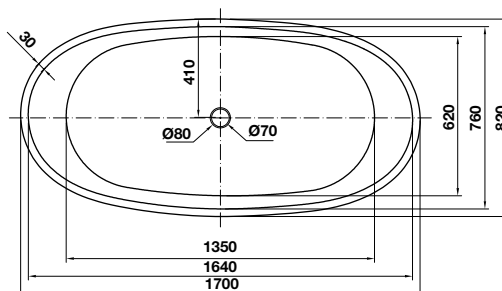

BỘ SƯU TẬP NAGOYA NAGOYA COLLECTION

NEW

Art.No.: 588.99.620

- Bồn tắm độc lập hình bầu dục, bằng acrylic màu trắng
- Kích thước: 1700x820x600 mm
- Dung tích: 310 lít
- Đường xả dưới chân bồn tắm
- Đã bao gồm bộ xả và ống thải

- Bồn tắm độc lập hình bầu dục, bằng acrylic màu trắng
- Kích thước: 1700x820x600 mm
- Dung tích: 310 lít
- Đường xả dưới chân bồn tắm
- Đã bao gồm bộ xả và ống thải