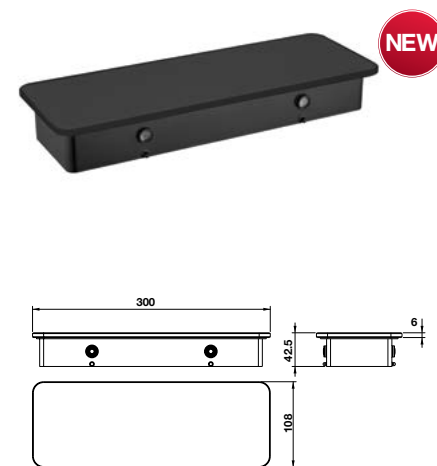

Kệ kính đen 300
Black glass shelf 300

Art.No.: 495.80.243

- Chất liệu: Nhựa, kính đen
- Phụ kiện trượt

- Material: Black glass with black plastic insert
- Sliding accessory