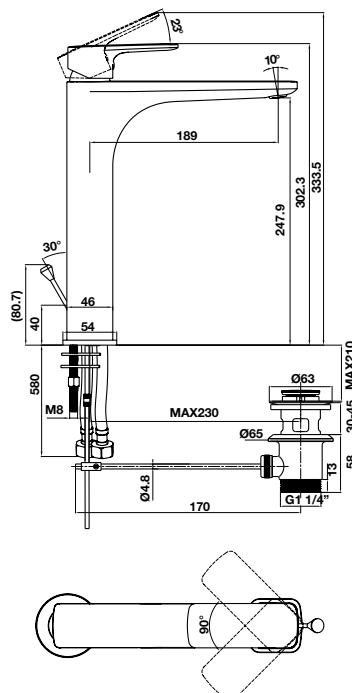

NEW

Art.No.: 589.15.002

- Lưu lượng nước ở 3 bar: 9 lít/phút
- Không gồm bộ xả
- Màu sắc: Chrome

- Flow rate at 3 bar: 9 liters/min
- Without waste set
- Finish: Chrome

Art.No.: 589.15.003

- Lưu lượng nước ở 3 bar: 9 lít/phút
- Gồm bộ xả kéo
- Màu sắc: Chrome

- Flow rate at 3 bar: 9 liters/min
- With pull-rod waste set
- Finish: Chrome

Art.No.: 589.15.004

- Lưu lượng nước ở 3 bar: 10 lít/phút
- Không gồm bộ xả
- Màu sắc: Chrome

- Flow rate at 3 bar: 10 liters/min
- Without waste set
- Finish: Chrome

* Vui lòng chọn bộ xả vòi trang 159.
Please select waste set at page 159.