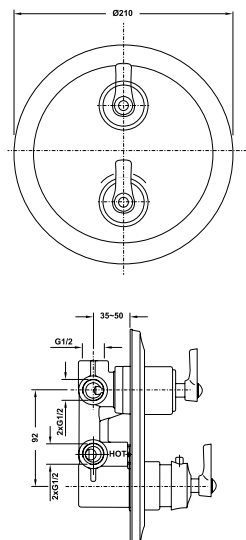

Art.No.: 589.35.039

- Lưu lượng nước ở 3 bar:
  - Đường nước trên: 20 lít/phút
  - Đường nước dưới: 15 lít/phút
- Đường nước trên: 20 lít/phút
- Đường nước dưới: 15 lít/phút
- Áp lực nước vận hành: 1 - 5 bar
- Khóa nhiệt độ an toàn ở 38°C, chống bỏng
- Chất liệu: Đồng
- Màu sắc: Đồng cổ

- Flow rate at 3 bar:
  - Uppler outlet: 20 l/min
  - Lower outlet: 15 l/min
- Uppler outlet: 20 l/min
- Lower outlet: 15 l/min
- Operating pressure: 1 - 5 bar
- Thermostat at 38°C, anti-scald
- Material: Brass
- Finish: Polished Gold