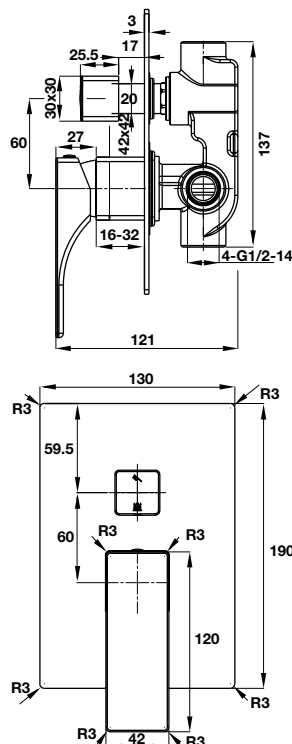

BỘ SỬU TẬP REGAL REGAL COLLECTION

Vòi trộn 3 lỗ REGAL có bộ xả kéo REGAL 3-hole basin mixer pull-rod

Art.No.: 589.78.030

- Lưu lượng nước ở 3 bar: 7.0 lit/phút
- Gồm bộ xả kéo
- Màu sắc: Chrome
- Flow rate at 3 bar: 7.0 liters/min
- With pull-rod waste set
- Finish: Chrome

Bộ trộn âm 2 đường nước REGAL REGAL concealed mixer 2 outlets

Art.No.: 495.61.127

- Lưu lượng nước ở 3 bar:
  - Đường nước trên: 23.2 lit/phút
  - Đường nước dưới: 23.1 lit/phút
- Màu sắc: Chrome
- Flow rate at 3 bar:
  - Upper outlet: 23.2 liters/min
  - Lower outlet: 23.1 liters/min
- Finish: Chrome

Bộ trộn bồn tắm đặt sàn REGAL REGAL floor-standing bath mixer

Art.No.: 495.61.128

- Lưu lượng nước ở 3 bar:
  - Vòi xả bồn: 20.3 lit/phút
  - Đầu cấp sen: 17.3 lit/phút
- Dây sen 1500 mm
- Đã bao gồm bộ âm
- Màu sắc: Chrome
- Flow rate at 3 bar:
  - Spout outlet: 20.3 liters/min
  - Shower outlet: 17.3 liters/min
- Shower hose 1500 mm
- Basic set included
- Finish: Chrome