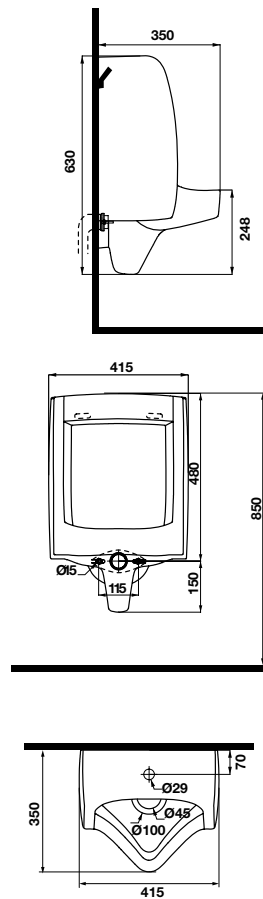

Art.No.: 588.79.421

- Bồn tiểu nam treo tường 350 x 415 x 630 mm
- Chế độ xả 3 lit
- Cấp nước ở trên
- Gồm bộ xả bằng đồng và phụ kiện lắp đặt
- Wall-hung urinal 350 x 415 x 630 mm
- Flushing 3 liters
- Visible top water inlet
- Brass drainer and fixing accessories