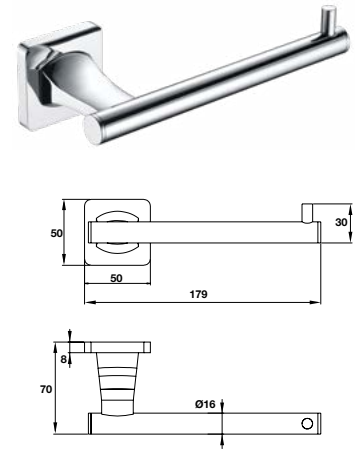

Giá treo giấy vệ sinh
Toilet paper holder

Art.No.: 580.41.440

- Chất liệu: Đồng
- Treo tường
- Màu sắc: Chrome
- Material: brass
- Wall-mounted
- Finish: Chrome