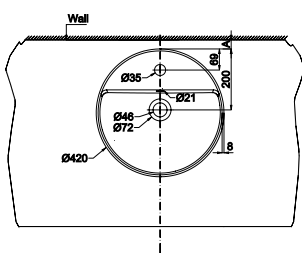

Art.No.: 588.79.060

- Kích thước: 400 x 145 mm
- Tráng men Nano
- Hoàn thiện: Trắng
- Không có lỗ gắn vòi
- Không có xả tràn
- Đặt riêng siphon và bộ xả
- Dimension: 400 x 145 mm
- Nano self-cleaning glaze
- Finish: White
- Without tap platform
- Without overflow
- Order siphon and waste set separately