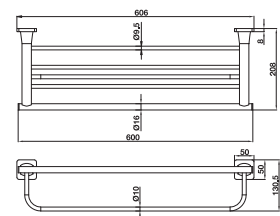

Kệ để khăn tắm
Towel rack

Art.No.: 580.41.513

- Khoảng cách khoan 556 mm
- Chất liệu: Đồng
- Treo tường
- Màu sắc: Đen
- Drilling distance 556 mm
- Material: brass
- Wall-mounted
- Finish: Black