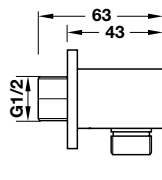

Bộ tiếp nước dạng tròn
Round wall outlet

- Chất liệu: Đồng
- Material: Brass

Màu chrome / Chrome

Art.No.: 485.60.008

Màu đen / Black

Art.No.: 485.60.060