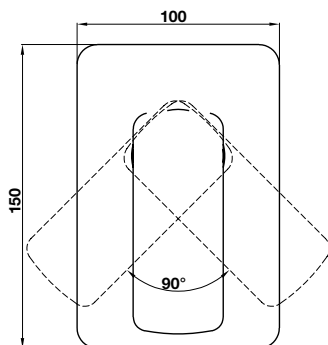

Art.No.: 589.15.008

- Lưu lượng nước ở 3 bar: 21 lit/phút
- Màu sắc: Chrome

- Flow rate at 3 bar: 21 liters/min
- Finish: Chrome