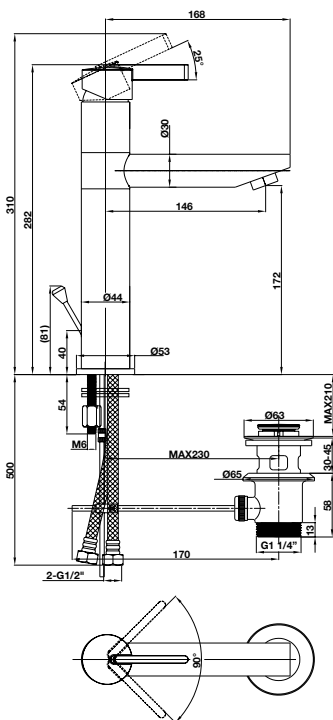

Art.No.: 589.15.151

- Lưu lượng nước ở 3 bar: 7.1 lit/phút
- Gồm bộ xả kéo
- Màu sắc: Chrome

- Flow rate at 3 bar: 7.1 l/min
- With pull-rod waste set
- Finish: Chrome

Art.No.: 495.61.145

- Lưu lượng nước ở 3 bar:
  - Vòi xả bồn: 11.3 lit/phút
  - Đầu cấp sen: 12.7 lit/phút
- Màu sắc: Chrome

- Flow rate at 3 bar
  - Spout outlet: 11.3 liters/min
  - Shower outlet: 12.7 liters/min
- Finish: Chrome

Art.No.: 495.61.177

- Lưu lượng nước ở 3 bar:
  - Vòi xả bồn: 15.5 lit/phút
  - Đầu cấp sen: 10.2 lit/phút
- Dây sen 1500 mm
- Đã bao gồm bộ âm
- Màu sắc: Chrome

- Flow rate at 3 bar:
  - Spout outlet: 15.5 liters/min
  - Shower outlet: 10.2 liters/min
- Shower hose 1500 mm
- Basic set included
- Finish: Chrome