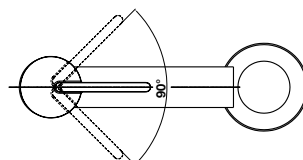

BỘ SỬU TẬP ROOTS ROOTS COLLECTION

Art.No.: 495.61.143

- Lưu lượng nước ở 3 bar: 7.3 lit/phút
- Không có bộ xả
- Màu sắc: Chrome

- Flow rate at 3 bar: 7.3 liters/min
- Without waste set
- Finish: Chrome

* Vui lòng chọn bộ xả vòi trang 159.
Please select waste set at page 159.

NEW

Art.No.: 589.15.150

- Lưu lượng nước ở 3 bar: 7.3 lit/phút
- Gồm bộ xả kéo
- Màu sắc: Chrome

- Flow rate at 3 bar: 7.3 liters/min
- With pull-rod waste set
- Finish: Chrome

Art.No.: 495.61.144

- Lưu lượng nước ở 3 bar: 7.1 lit/phút
- Không có bộ xả
- Màu sắc: Chrome

- Flow rate at 3 bar: 7.1 liters/min
- Without waste set
- Finish: Chrome

* Vui lòng chọn bộ xả vòi trang 159.
Please select waste set at page 159.