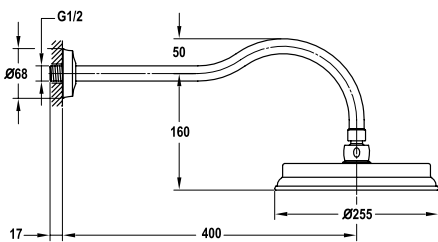

Art.No.: 589.35.068

- Sen đầu bằng đồng 225 mm
- Tay sen gắn tường 400 mm
- Sen đầu dễ dàng vệ sinh
- Điều chỉnh được hướng sen
- Màu sắc: Vàng

- Brass shower head 225 mm
- Brass shower arm 400 mm
- Easy to clean shower spray
- Adjustable angle
- Finish: Polished Gold