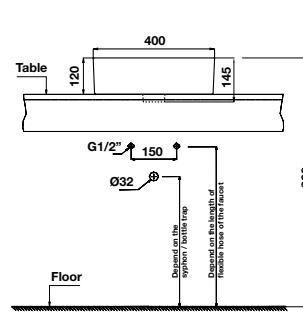

Art.No.: 588.79.060

- Kích thước: 400 x 145 mm
- Tráng men Nano
- Hoàn thiện: Trắng
- Không có lỗ gắn vòi
- Không có xả tràn
- Đặt riêng siphon và bộ xả
- Dimension: 400 x 145 mm
- Nano self-cleaning glaze
- Finish: White
- Without tap platform
- Without overflow
- Order siphon and waste set separately