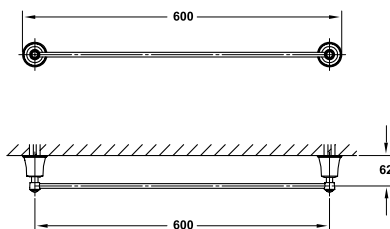

Art.No.: 580.57.211

- Chiều dài 650 mm
- Khoảng cách khoan tường 600 mm
- Chất liệu: Đồng
- Màu sắc: Vàng
- Length 650 mm
- Drill distance 600 mm
- Material: Brass
- Finish: Polished Gold

NEW