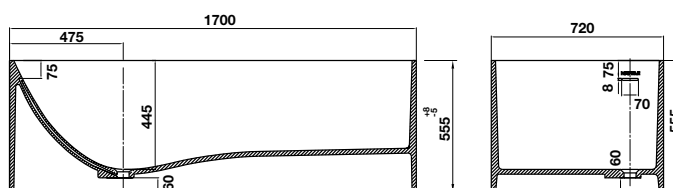

Art.No.: 588.87.612

- Kích thước: 1700 x 720 x 580mm
- Vật liệu: Đá nhân tạo Solid Surface
- Hoàn thiện: Trắng mờ
- Có xả tràn
- Bao gồm bộ xả pop-up và bẫy mùi

- Dimension: 1700 x 720 x 580mm
- Material: Solid Surface
- Finish: Matt White
- With overflow
- Included pop-up waste set & siphon