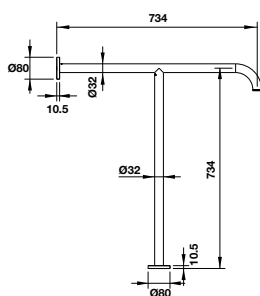

PHỤ KIỆN KHÁC OTHER ACCESSORIES

Art.No.: 499.95.204

- Chất liệu: Đồng
- Treo tường
- Màu sắc: Chrome
- Material: brass
- Wall-mounted
- Finish: Chrome

Art.No.: 983.56.002

- Chất liệu: Đồng
- Treo tường
- Màu sắc: Chrome
- Material: brass
- Wall-mounted
- Finish: Chrome