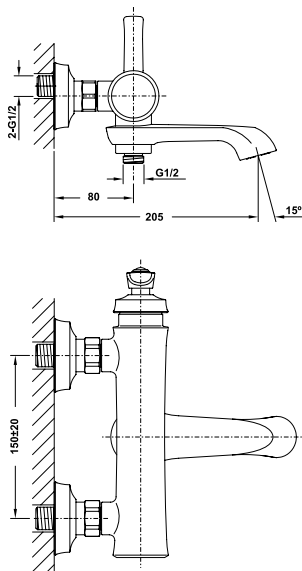

Bộ sen tay Kyoto màu chrome có thanh trượt Kyoto Hand shower set chrome with rail

NEW

Art.No.: 589.35.007

- Lưu lượng nước ở bar: 7 lit/phút
 - Áp lực nước vận hành: 1 - 5 bar
 - Thanh trượt 600 mm
 - Dây sen PVC 1500 mm
 - Chất liệu: Đồng
 - Màu sắc: Chrome
- Flow rate at 3 bar: 7 l/min
 - Operating pressure: 1 - 5 bar
 - Shower rail 600 mm
 - PVC hose 1500 mm
 - Material: Brass
 - Finish: Chrome