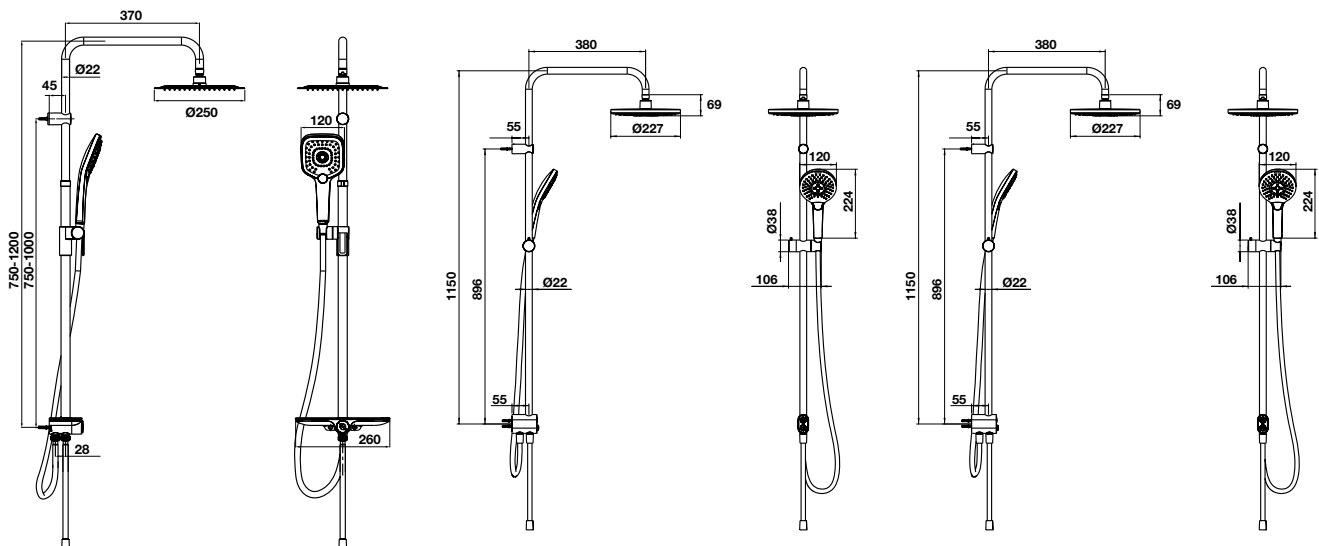

Art.No.: 495.60.105

- Lưu lượng nước ở 3 bar:
  - Sen đầu: 15.7 lit/phút
  - Sen tay: 10.1 lit/phút
- Dạng tia nước: Rain, Whirl, Mix
- Dây sen PVC 1500 mm & 600 mm
- Màu sắc: Đen

- Flow rate at 3 bar:
  - Overhead shower: 15.7 liters/min
  - Hand shower: 10.1 liters/min
- Spray type: Rain, Whirl, Mix
- PVC hose 1500 mm & 600 mm
- Finish: Black