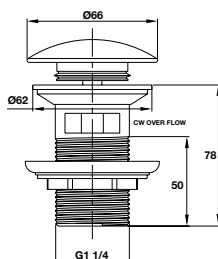

Bộ xả nhấn cho chậu có xả tràn Pop-up waste set for basin with overflow

Art.No.: 589.25.848

- Kích thước liên kết G 1/4
- Sử dụng với chậu rửa có lỗ xả tràn
- Chất liệu: Đồng
- Màu sắc: Đen
- Connection dimension G 1/4
- Used for basin with overflow hole
- Material: Brass
- Finish: Matt Black