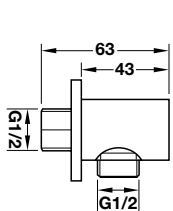

Bộ tiếp nước dạng tròn
Round wall outlet

- Chất liệu: Đồng
- Material: Brass

Màu chrome / Chrome

Art.No.: 485.60.008

Màu đen / Black

Art.No.: 485.60.060