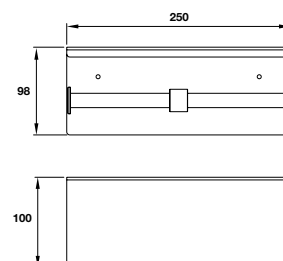

Art.No.: 983.56.001

- Chất liệu: Đồng
- Treo tường
- Màu sắc: Chrome
- Material: brass
- Wall-mounted
- Finish: Chrome

Art.No.: 983.56.000

- Chất liệu: Đồng
- Treo tường
- Màu sắc: Chrome
- Material: brass
- Wall-mounted
- Finish: Chrome