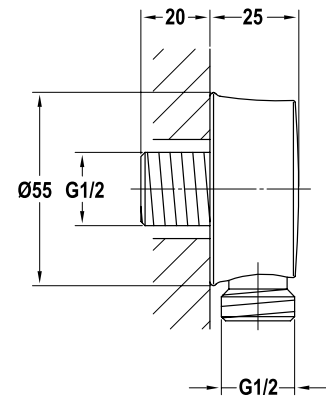

BỘ SỬU TẬP KYOTO KYOTO COLLECTION

Sen đầu gắn tường Kyoto màu chrome
Kyoto Overhead shower chrome for walling

Art.No.: 589.35.008

- Sen đầu bằng đồng 225 mm
- Tay sen gắn tường 400 mm
- Sen đầu dễ dàng vệ sinh
- Điều chỉnh được hướng sen
- Màu sắc: Chrome

- Brass shower head 225 mm
- Brass shower arm 400 mm
- Easy to clean shower spray
- Adjustable angle
- Finish: Chrome

Bộ trộn âm điều nhiệt 2 đường nước Kyoto màu chrome
Kyoto Concealed mixer 2-outlet chrome

Art.No.: 589.35.009

- Lưu lượng nước ở 3 bar:
  - Đường nước trên: 20 lít/phút
  - Đường nước dưới: 15 lít/phút
- Đường nước trên: 20 lít/phút
- Đường nước dưới: 15 lít/phút
- Áp lực nước vận hành: 1 - 5 bar
- Khóa nhiệt độ an toàn ở 38°C, chống bỏng
- Chất liệu: Đồng
- Màu sắc: Chrome

- Flow rate at 3 bar:
  - Uppler outlet: 20 l/min
  - Lower outlet: 15 l/min
- Uppler outlet: 20 l/min
- Lower outlet: 15 l/min
- Operating pressure: 1 - 5 bar
- Thermostat at 38°C, anti-scald
- Material: Brass
- Finish: Chrome

Phụ kiện cấp nước sen tay Kyoto màu chrome
Kyoto Water outlet chrome

Art.No.: 589.35.010

- Chất liệu: Đồng
- Màu sắc: Chrome

- Material: Brass
- Finish: Chrome