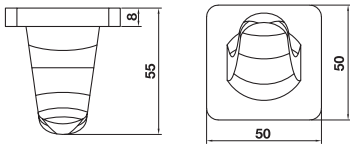

PHỤ KIỆN PHÒNG TẮM MYSTERIOUS MYSTERIOUS BATHROOM ACCESSORIES

Móc treo khăn
Towel hook

Art.No.: 580.41.500

- Chất liệu: Đồng
- Treo tường
- Màu sắc: Đen
- Material: brass
- Wall-mounted
- Finish: Black