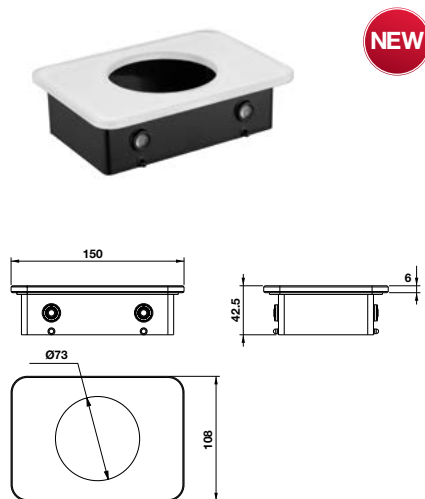

Kệ đựng ly kính trắng
White glass tumbler holder

Art.No.: 495.80.239

- Chất liệu: Nhựa, kính trắng
- Phụ kiện trượt
- Material: White glass with black plastic insert
- Sliding accessory