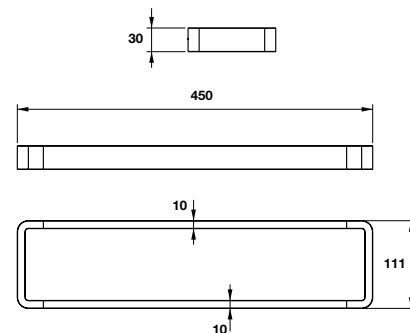

Art.No.: 495.80.235

- Chất liệu: Đồng
- Treo tường
- Màu sắc: Chrome
- Material: Brass
- Wall-mounted
- Finish: Chrome