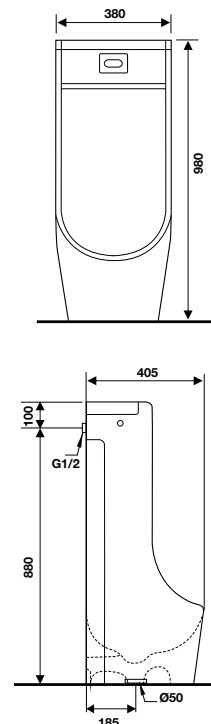

Art.No.: 588.09.401

1. Kích thước: 380x405x980 mm
   - Chế độ xả:
     - Lần đầu: 0.45 ~ 1.20L
     - Lần hai : 0.90 ~ 2.40L
   - Áp lực nước: 0.3~0.6 Mpa
   - Gồm bộ xả bằng đồng và phụ kiện lắp đặt
   - Nguồn: DC 6V & AC220V
3. Free stading urinal: 380x405x980 mm
   - Flushing:
     - First time: 0.45-1.20L
     - Second time: 0.90-2.40L
   - Pressure: 0.3~0.6 Mpa
   - Brass drainer and fixing accessories
   - Power: DC 6V & AC220V