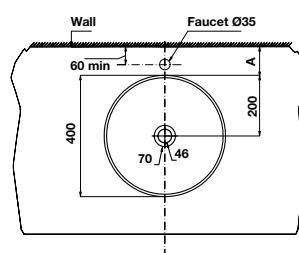

Art.No.: 588.79.060

- Kích thước: 400 x 145 mm
- Tráng men Nano
- Hoàn thiện: Trắng
- Không có lỗ gắn vòi
- Không có xả tràn
- Đặt riêng siphon và bộ xả
- Dimension: 400 x 145 mm
- Nano self-cleaning glaze
- Finish: White
- Without tap platform
- Without overflow
- Order siphon and waste set separately