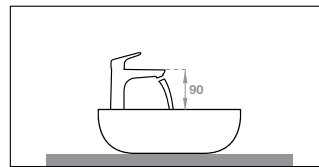

Vòi thấp đặt trên chậu
Short basin-mounted taps