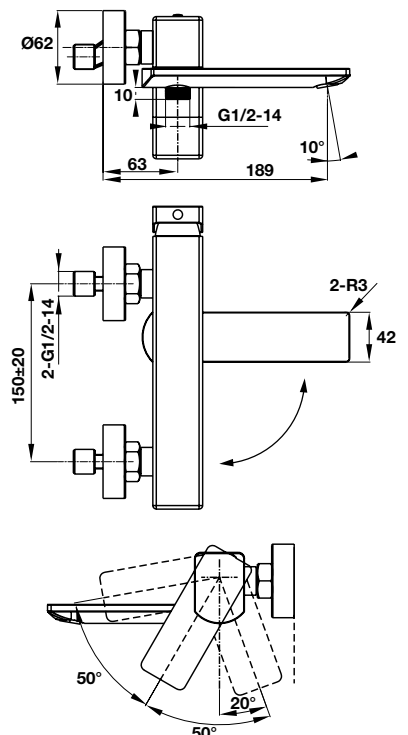

BỘ SỬU TẬP REGAL REGAL COLLECTION

Vòi trộn REGAL 250 có bộ xả kéo REGAL basin mixer 250 pull-rod

NEW

Art.No.: 589.78.001

- Lưu lượng nước ở 3 bar: 7.2 lit/phút
- Gồm bộ xả kéo
- Màu sắc: Chrome
- Flow rate at 3 bar: 7.2 liters/min
- With pull-rod waste set
- Finish: Chrome

Vòi trộn gắn tường REGAL 200 REGAL wall-mounted basin mixer 200

Art.No.: 495.61.124

- Lưu lượng nước ở 3 bar: 7.0 lit/phút
- Không gồm bộ xả
- Màu sắc: Chrome
- Flow rate at 3 bar: 7.0 liters/min
- Without waste set
- Finish: Chrome

* Vui lòng chọn bộ xả vòi trang 113.
Please select waste set at page 113.

Bộ trộn nổi 2 đường nước REGAL REGAL exposed mixer 2 outlets

Art.No.: 495.61.122

- Lưu lượng nước ở 3 bar:
  - Vòi xả bồn: 13.6 lit/phút
  - Đầu cấp sen: 17.4 lit/phút
- Xoay 90° để sử dụng vòi xả bồn
- Màu sắc: Chrome
- Flow rate at 3 bar
  - Spout outlet: 13.6 liters/min
  - Shower outlet: 17.4 liters/min
- Turn 90° to use bath spout
- Finish: Chrome