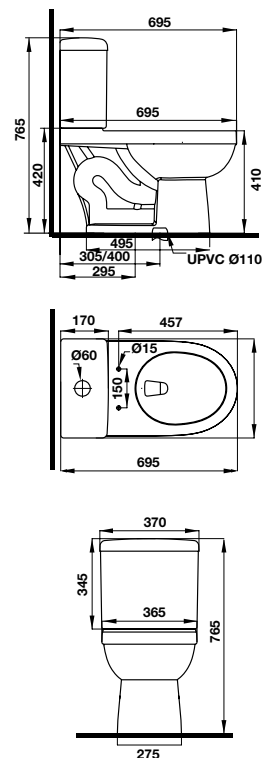

Art.No.: 588.79.404

- Bồn cầu hai khối màu trắng 695x370x765 mm
- Nút xả kép nằm ở trên
- Hệ thống xả Syphonic jet 4/6 lít
- Tâm xả 305 mm
- Nắp bồn cầu đóng êm, bộ phụ kiện lắp đặt

- White two-piece toilet 695x370x765 mm
- Top dual flush
- Syphonic jet action 4/6 liters
- Rough-in 305 mm
- Seat and cover with soft closure, mounting set