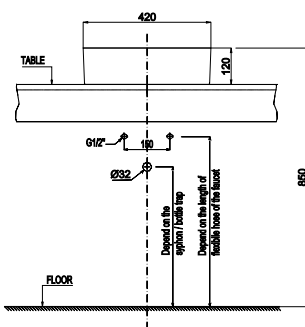

Art.No.: 588.79.060

- Kích thước: 400 x 145 mm
- Tráng men Nano
- Hoàn thiện: Trắng
- Không có lỗ gắn vòi
- Không có xả tràn
- Đặt riêng siphon và bộ xả
- Dimension: 400 x 145 mm
- Nano self-cleaning glaze
- Finish: White
- Without tap platform
- Without overflow
- Order siphon and waste set separately