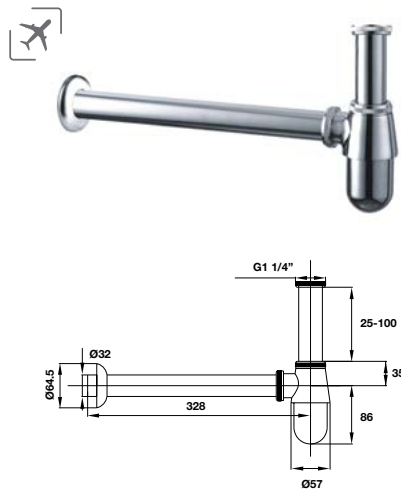

Bẫy nước P-trap
Water P-trap

Art.No.: 495.61.242

- Chiều cao có thể điều chỉnh 30-110 mm
- Cách tường 320 mm
- Kích thước liên kết đường cấp nước G 1¼
- Màu sắc: Chrome
- Adjustable height 30-110 mm
- Distance to wall 320 mm
- Connection dimension outlet G 1¼
- Finish: Chrome

Dây cấp nước bồn cầu G/12
Toilet water hose G1/2