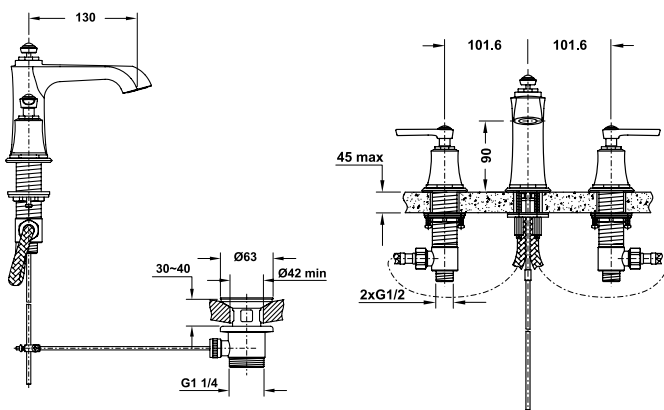

BỘ SỬU TẬP KYOTO KYOTO COLLECTION

Vòi trộn 3-lỗ Kyoto 100 bộ xả kéo màu vàng Kyoto 3-hole basin mixer 100 gold top-pull

NEW

Bộ trộn bốn tấm 4-lỗ Kyoto màu vàng Kyoto 4-hole bath mixer gold

NEW

Art.No.: 589.35.062

- Lưu lượng nước ở 3 bar: 7 lít/phút
- Áp lực nước vận hành: 1 - 5 bar
- Gồm bộ xả kéo
- Dây cấp nước 400 mm
- Chất liệu: Đồng
- Màu sắc: Vàng

- Flow rate at 3 bar: 7 l/min
- Operating pressure: 1 - 5 bar
- Top-rod waste set
- 400 mm flexible hoses
- Material: Brass
- Finish: Polished Gold

Art.No.: 589.35.064

- Lưu lượng nước ở 3 bar:
  - Vòi xả bốn: 30 lít/phút
  - Đầu cấp sen: 12 lít/phút
- Vòi xả bốn: 30 lít/phút
- Đầu cấp sen: 12 lít/phút
- Áp lực nước vận hành: 1 - 5 bar
- Dây sen bằng đồng 1800 mm
- Chất liệu: Đồng
- Màu sắc: Vàng

- Flow rate at 3 bar:
  - Spout outlet: 30 l/min
  - Shower outlet: 12 l/min
- Spout outlet: 30 l/min
- Shower outlet: 12 l/min
- Operating pressure: 1 - 5 bar
- Brass hose 1800 mm
- Material: Brass
- Finish: Polished Gold