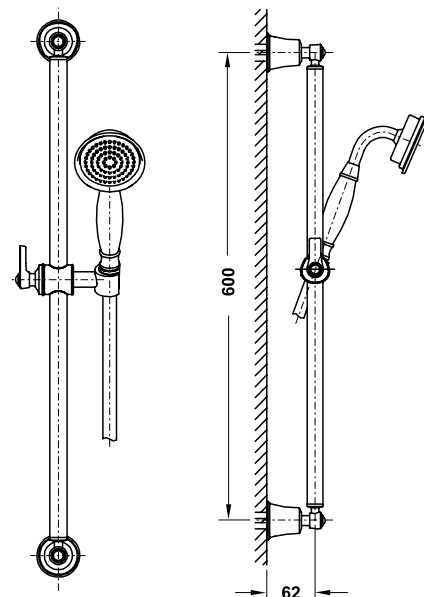

Art.No.: 589.35.037

- Lưu lượng nước ở bar: 7 lít/phút
- Áp lực nước vận hành: 1 - 5 bar
- Thanh trượt 600 mm
- Dây sen PVC 1500 mm
- Chất liệu: Đồng
- Màu sắc: Đồng cổ

- Flow rate at 3 bar: 7 l/min
- Operating pressure: 1 - 5 bar
- Shower rail 600 mm
- PVC hose 1500 mm
- Material: Brass
- Finish: Polished Gold