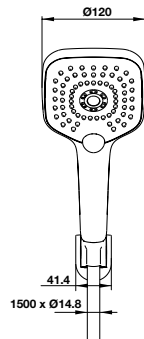

Art.No.: 495.60.685

- Lưu lượng nước ở 3 bar: 22 lít/phút
- Giá đỡ sen điều chỉnh
- Dây sen SUS 1500 mm
- Màu sắc: Chrome

- Flow rate at 3 bar: 22 liters/min
- Multi-angle adjustable bracket
- Shower hose SUS 1500 mm
- Finish: Chrome