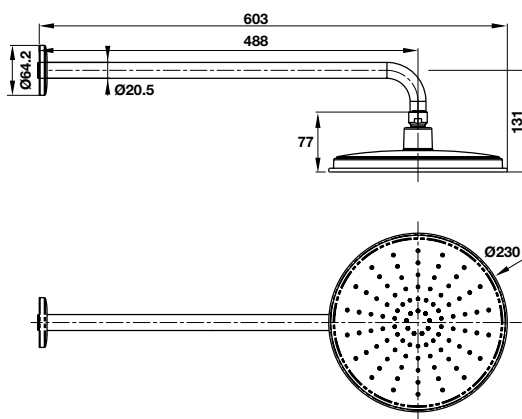

Art.No.: 485.60.620

- Lưu lượng nước của sen đầu ở 3 bar: 18 lit/phút
- Dạng tia nước của sen đầu: Rain
- Sen đầu 230 mm
- Tay sen gắn tường 350 mm
- Màu sắc: Chrome
- Flow rate of overhead shower at 3 bar: 18 liters/min
- Spray type of overhead shower: Rain
- 230 mm overhead shower
- 350 mm shower arm
- Finish: Chrome