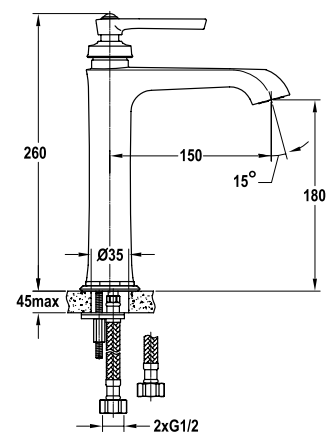

Art.No.: 589.35.091

- Lưu lượng nước ở 3 bar: 7 lít/phút
- Áp lực nước vận hành: 1 - 5 bar
- Gồm bộ xả nhấn
- Dây cấp nước 400 mm
- Chất liệu: Đồng
- Màu sắc: Đen

- Flow rate at 3 bar: 7 l/min
- Operating pressure: 1 - 5 bar
- Pop-up waste set
- 400 mm flexible hoses
- Material: Brass
- Finish: Matt Black