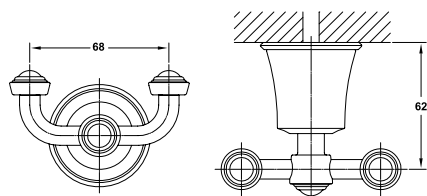

Art.No.: 580.57.101

- Chất liệu: Đồng
- Màu sắc: Đồng cổ
- Material: Brass
- Finish: Polished Gold