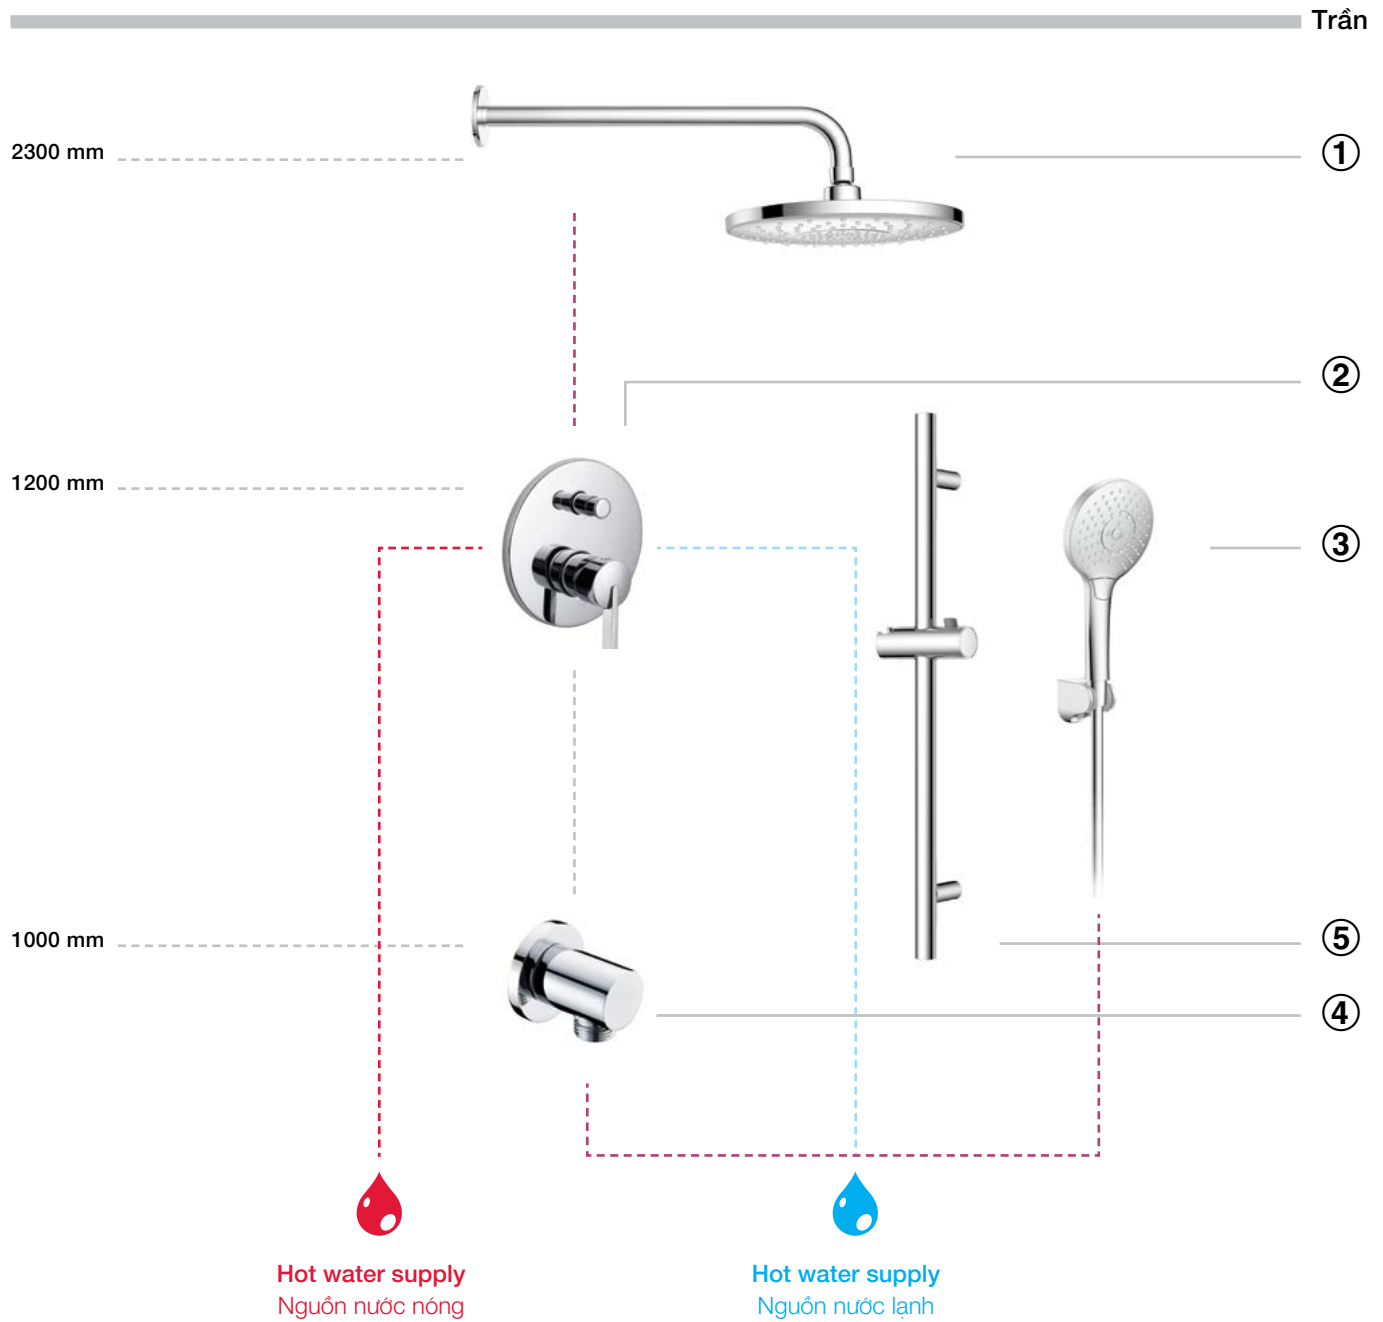

BỘ SEN ÂM 2 ĐƯỜNG NƯỚC - CONCEALED SHOWER SYSTEM 2 OUTLETS

- ① SEN ĐẦU GẮN TRẦN / OVERHEAD SHOWER
  Art.No.: 485.60.618
- ② BỘ TRỘN / CONCEALED MIXER
  Art.No.: 495.61.147
- ③ SEN TAY / HAND SHOWER
  Art.No.: 485.60.051
- ④ BỘ TIẾP NƯỚC / WALL OUTLET
  Art.No.: 485.60.008
- ⑤ THANH TRƯỢT CHO SEN TAY / SHOWER RAIL
  Art.No.: 485.60.614