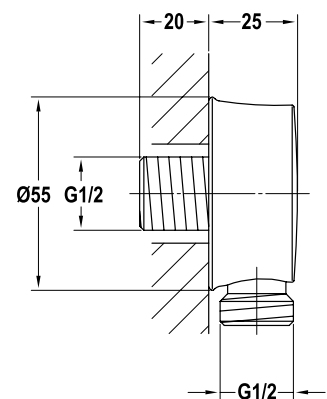

BỘ SƯU TẬP KYOTO KYOTO COLLECTION

Sen đầu gắn tường Kyoto màu đen Kyoto Overhead shower for walling black

Art.No.: 589.35.098

- Sen đầu bằng đồng 225 mm
- Tay sen gắn tường 400 mm
- Sen đầu dễ dàng vệ sinh
- Điều chỉnh được hướng sen
- Màu sắc: Đen

- Brass shower head 225 mm
- Brass shower arm 400 mm
- Easy to clean shower spray
- Adjustable angle
- Finish: Matt Black

Bộ trộn âm điều nhiệt 2 đường nước Kyoto màu đen Kyoto Concealed mixer 2-outlet black

Art.No.: 589.35.099

- Lưu lượng nước ở 3 bar:
  - Đường nước trên: 20 lít/phút
  - Đường nước dưới: 15 lít/phút
- Đường nước trên: 20 lít/phút
- Đường nước dưới: 15 lít/phút
- Áp lực nước vận hành: 1 - 5 bar
- Khóa nhiệt độ an toàn ở 38°C, chống bỏng
- Chất liệu: Đồng
- Màu sắc: Đen

- Flow rate at 3 bar:
  - Uppler outlet: 20 l/min
  - Lower outlet: 15 l/min
- Uppler outlet: 20 l/min
- Lower outlet: 15 l/min
- Operating pressure: 1 - 5 bar
- Thermostat at 38°C, anti-scald
- Material: Brass
- Finish: Matt Black

Phụ kiện cấp nước sen tay Kyoto màu đen Kyoto Water outlet black

Art.No.: 589.35.100

- Chất liệu: Đồng
- Màu sắc: Đen

- Material: Brass
- Finish: Matt Black