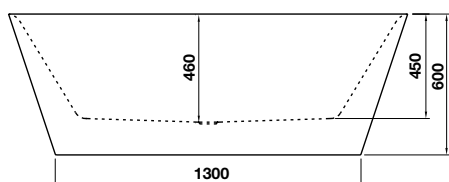

Art.No.: 588.99.610

- Bồn tắm độc lập hình chữ nhật, bằng acrylic màu trắng
- Kích thước: 1700x780x600 mm
- Dung tích: 245 lít
- Đường xả dưới chân bồn tắm
- Đã bao gồm bộ xả và ống thải

- Rectangle, white, acrylic, free-standing bathtub
- Dimension: 1700x780x600 mm
- Water capacity: 245 liters
- Outlet in foot area
- Waste set and siphon included