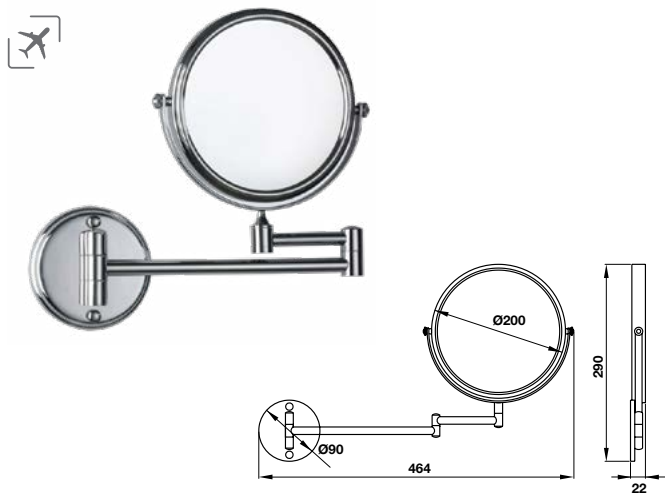

Gương phóng đại Magnifying mirror

Art.No.: 495.81.005

- Gương phóng đại Ø200 mm
- Chất liệu: hợp kim kẽm, kính
- Gương phóng to x3
- Chiều dài: 464 mm
- Ø200 mm magnifying mirror
- Material: Zinc, glass
- Zoom mirror x3
- Length: 464 mm