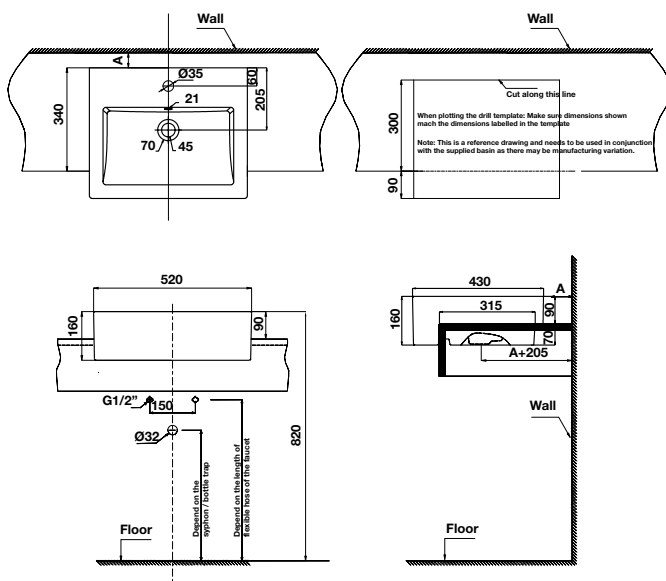

Art.No.: 588.79.041

- Kích thước: 500x460x195 mm
- Tráng men Nano
- Hoàn thiện: Trắng
- Có lỗ gắn vòi
- Có xả tràn
- Đặt riêng siphon và bộ xả
- Dimension: 500x460x195 mm
- Nano self-cleaning glaze
- Finish: White
- With tap platform
- With overflow
- Order siphon and waste set separately