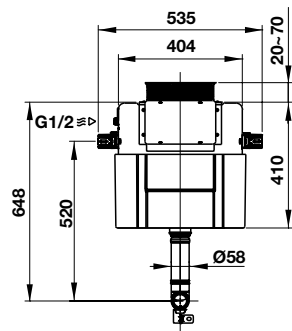

KÉT NƯỚC ÂM CONCEALED CISTERN

Két nước âm Mechanical 820 cho bồn cầu treo
Mechanical 820 concealed cistern for wall-hung toilet

Art.No.: 588.73.922

- Két nước âm Mechanical cho bồn cầu treo tường
- Khoảng cách lắp bồn cầu vào khung đỡ 180/230 mm
- Chân có thể điều chỉnh từ 0-200 mm
- Chế độ xả kép mặt trên 6/3 lit hoặc 4,5/3 lit
- Độ dày két nước: 145 mm
- Sử dụng với nút nhấn xả của Häfele
- Mechanical concealed cistern for wall-hung toilet
- Fasten distance 180/230 mm
- Adjustable feet: 0-200 mm
- Top dual flush 6/3 litres or 4.5/3 litres
- Thickness: 145 mm
- Compatible with Häfele Mechanical actuator

Két nước âm Mechanical 1140 cho bồn cầu treo
Mechanical 1140 concealed cistern for wall-hung toilet

Art.No.: 588.73.920

- Két nước âm Mechanical cho bồn cầu treo tường
- Khoảng cách lắp bồn cầu vào khung đỡ 180/230 mm
- Chân đế có thể điều chỉnh từ 0-200 mm
- Chế độ xả kép mặt trước 6/3 lit hoặc 4,5/3 lit
- Độ dày két nước: 118 mm
- Sử dụng với nút nhấn xả của Häfele
- Mechanical concealed cistern for wall-hung toilet
- Fasten distance 180/230 mm
- Adjustable feet: 0-200 mm
- Front dual flush 6/3 litres or 4.5/3 litres
- Thickness: 118 mm
- Compatible with Häfele Mechanical actuator

Két nước âm Mechanical 648 cho bồn cầu đặt sàn
Mechanical 648 concealed cistern for floor-standing toilet

Art.No.: 588.73.980

- Két nước âm Mechanical cho bồn cầu đặt sàn
- Chế độ xả kép mặt trên 6/3 lit hoặc 4,5/3 lit
- Độ dày két nước: 130 mm
- Sử dụng với nút nhấn xả của Häfele
- Mechanical concealed cistern for floor-standing toilet
- Top dual flush 6/3 litres or 4.5/3 litres
- Thickness: 130 mm
- Compatible with Häfele Mechanical actuator