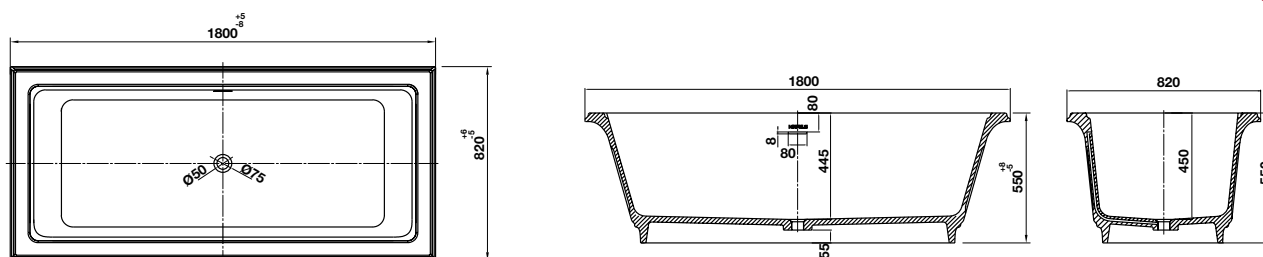

Art.No.: 588.87.613

- Kích thước: 1800 x 1100 x 620mm
- Vật liệu: Đá nhân tạo Solid Surface
- Hoàn thiện: Trắng mờ
- Có xả tràn
- Bao gồm bộ xả pop-up và bẫy mùi

- Dimension: 1800 x 820 x 550mm
- Material: Solid Surface
- Finish: Matt White
- With overflow
- Included pop-up waste set & siphon