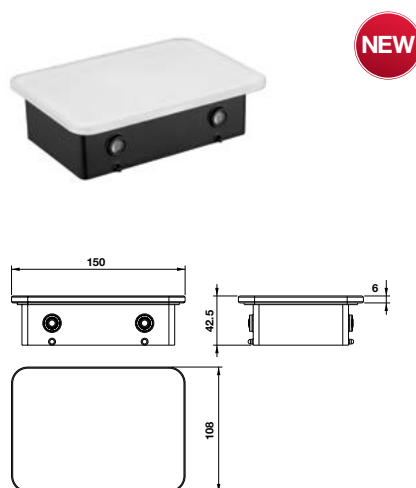

Kệ kính trắng 150
White glass shelf 150

Art.No.: 495.80.237

- Chất liệu: Nhựa, kính trắng
- Phụ kiện trượt
- Material: White glass with black plastic insert
- Sliding accessory