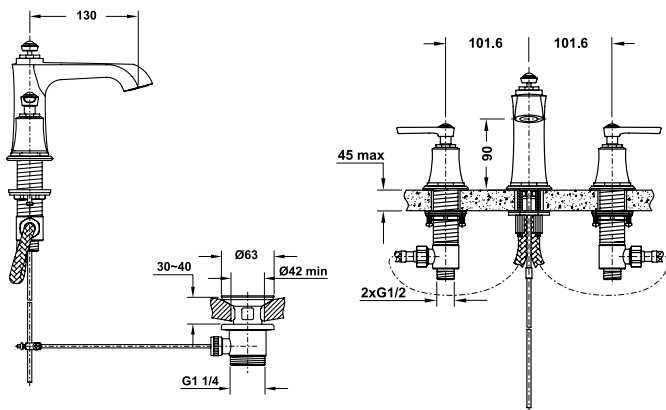

Art.No.: 589.35.094

- Lưu lượng nước ở 3 bar:
  - Vòi xả bốn: 30 lít/phút
  - Đầu cấp sen: 12 lít/phút
- Vòi xả bốn: 30 lít/phút
- Đầu cấp sen: 12 lít/phút
- Áp lực nước vận hành: 1 - 5 bar
- Dây sen bằng đồng 1800 mm
- Chất liệu: Đồng
- Màu sắc: Đen

- Flow rate at 3 bar:
  - Spout outlet: 30 l/min
  - Shower outlet: 12 l/min
- Spout outlet: 30 l/min
- Shower outlet: 12 l/min
- Operating pressure: 1 - 5 bar
- Brass hose 1800 mm
- Material: Brass
- Finish: Matt Black