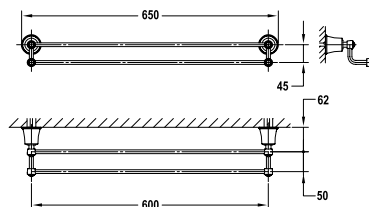

Art.No.: 580.57.213

- Chiều dài 650 mm
- Khoảng cách khoan tường 600 mm
- Chất liệu: Đồng
- Màu sắc: Vàng
- Length 650 mm
- Drill distance 600 mm
- Material: Brass
- Finish: Polished Gold

NEW