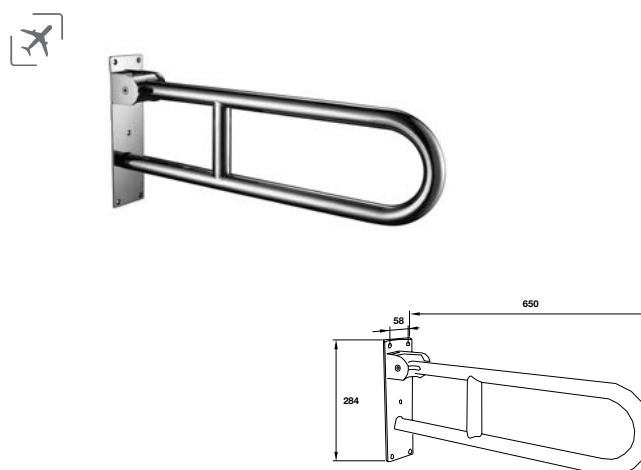

Art.No.: 499.95.204

- Chất liệu: Đồng
- Treo tường
- Màu sắc: Chrome
- Material: brass
- Wall-mounted
- Finish: Chrome

Tay vịn xếp được 650 mm
Folding safety bar 650 mm