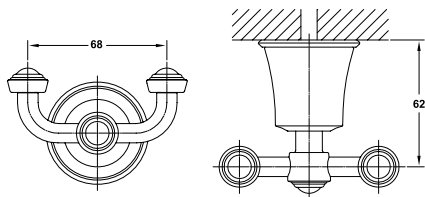

BỘ SỬU TẬP KYOTO KYOTO COLLECTION

NEW

Art.No.: 580.57.301

- Chất liệu: Đồng
- Màu sắc: Đen
- Material: Brass
- Finish: Matt Black

NEW