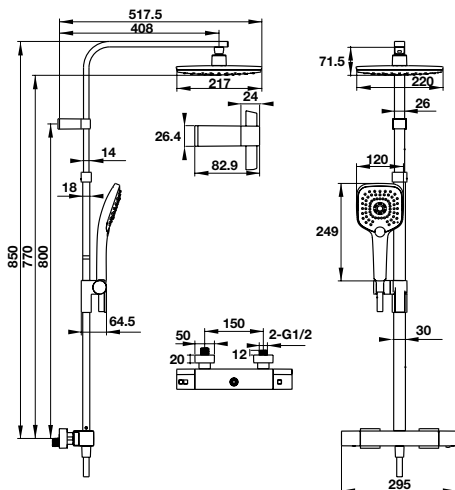

Art.No.: 495.60.102

- Lưu lượng nước ở 3 bar:
  - Sen đầu: 12.8 lit/phút
  - Sen tay: 9.1 lit/phút
- Dạng tia nước: Rain, Whirl, Mix
- Khóa nhiệt độ an toàn ở 38° C
- Dây sen PVC 1500 mm
- Màu sắc: Chrome

- Flow rate at 3 bar:
  - Overhead shower: 12.8 liters/min
  - Hand shower: 9.1 liters/min
- Spray type: Rain, Whirl, Mix
- Safety lock at 38° C
- PVC hose 1500 mm
- Finish: Chrome