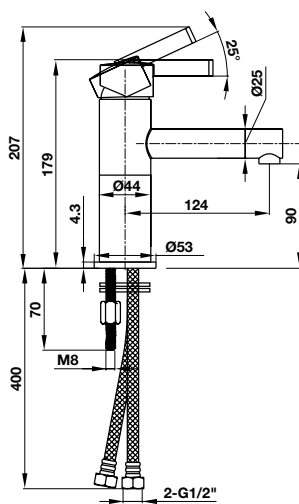

BỘ SỬU TẬP ROOTS ROOTS COLLECTION

Art.No.: 495.61.143

- Lưu lượng nước ở 3 bar: 7.3 lit/phút
- Không có bộ xả
- Màu sắc: Chrome

- Flow rate at 3 bar: 7.3 liters/min
- Without waste set
- Finish: Chrome

* Vui lòng chọn bộ xả vòi trang 159.
Please select waste set at page 159.

NEW

Art.No.: 589.15.150

- Lưu lượng nước ở 3 bar: 7.3 lit/phút
- Gồm bộ xả kéo
- Màu sắc: Chrome

- Flow rate at 3 bar: 7.3 liters/min
- With pull-rod waste set
- Finish: Chrome

Art.No.: 495.61.144

- Lưu lượng nước ở 3 bar: 7.1 lit/phút
- Không có bộ xả
- Màu sắc: Chrome

- Flow rate at 3 bar: 7.1 liters/min
- Without waste set
- Finish: Chrome

* Vui lòng chọn bộ xả vòi trang 159.
Please select waste set at page 159.