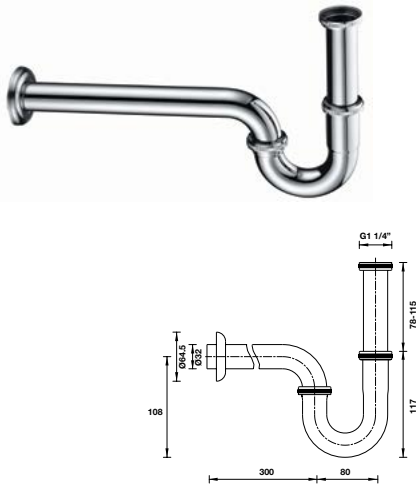

PHỤ KIỆN KHÁC OTHER ACCESSORIES

Bẫy nước S-trap
Water S-trap

Art.No.: 495.61.241

- Chiều cao có thể điều chỉnh 70-110 mm
- Cách tường 280 mm
- Kích thước liên kết đường cấp nước G 1¼
- Màu sắc: Chrome
- Adjustable height 70-110 mm
- Distance to wall 280 mm
- Connection dimension outlet G 1¼
- Finish: Chrome