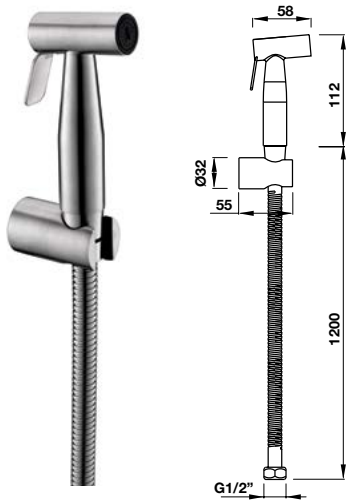

PHỤ KIỆN KHÁC OTHER ACCESSORIES

Vòi xịt vệ sinh có giá đỡ và dây sen 120 cm
Toilet spray with holder & 120 cm hose

Art.No.: 589.25.991

- Lưu lượng nước ở 1 bar: 4.2 lit/phút
- Wall holder and hose 120 cm
- Chất liệu: SUS 304
- Màu sắc: Chrome
- Flow rate at 1 bar: 4.2 litres/min
- Wall holder and hose 120 cm
- Material: SUS 304
- Finish: Chrome