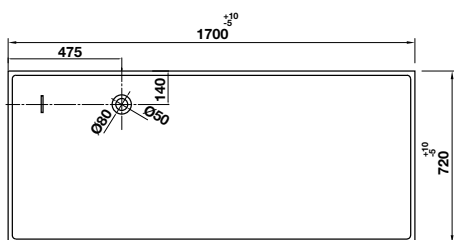

Art.No.: 588.87.612

- Kích thước: 1700 x 720 x 580mm
- Vật liệu: Đá nhân tạo Solid Surface
- Hoàn thiện: Trắng mờ
- Có xả tràn
- Bao gồm bộ xả pop-up và bẫy mùi

- Dimension: 1700 x 720 x 580mm
- Material: Solid Surface
- Finish: Matt White
- With overflow
- Included pop-up waste set & siphon