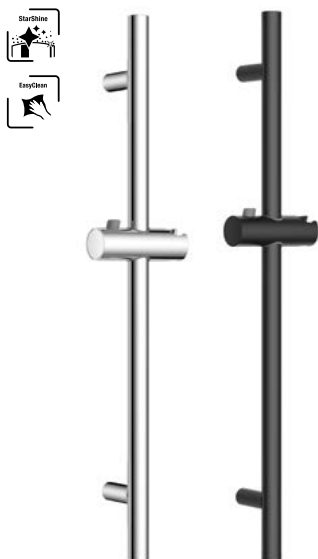

Art.No.: 485.60.630

- Sen tay 3 chức năng 110
- Màu sắc: chrome / trắng
- 3-function hand shower 110
- Finish: Chrome/White

SEN TAY HAND SHOWERS

Thanh trượt 650R cho sen tay 650R shower rail

- Thanh trượt cho sen tay 650 mm
- Shower rail 650 mm