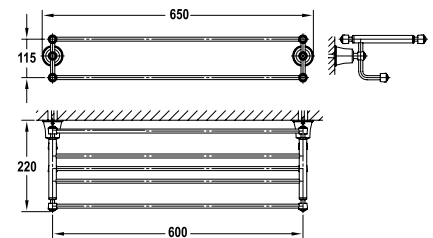

Art.No.: 580.57.110

- Chiều dài 650 mm
- Khoảng cách khoan tường 600 mm
- Chất liệu: Đồng
- Màu sắc: Đồng cổ
- Length 650 mm
- Drill distance 600 mm
- Material: Brass
- Finish: Polished Gold