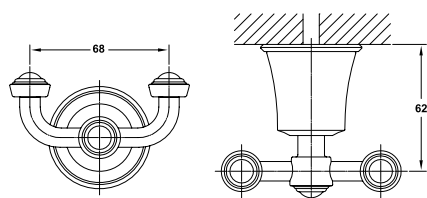

Art.No.: 580.57.001

- Chất liệu: Đồng
- Màu sắc: Chrome
- Material: Brass
- Finish: Chrome