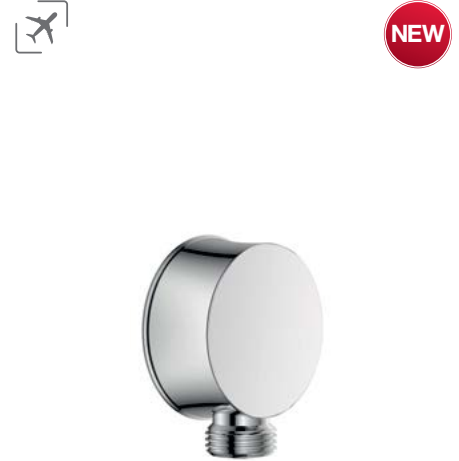

Phụ kiện cấp nước sen tay Kyoto màu chrome
Kyoto Water outlet chrome

Art.No.: 589.35.010

- Chất liệu: Đồng
- Màu sắc: Chrome

- Material: Brass
- Finish: Chrome