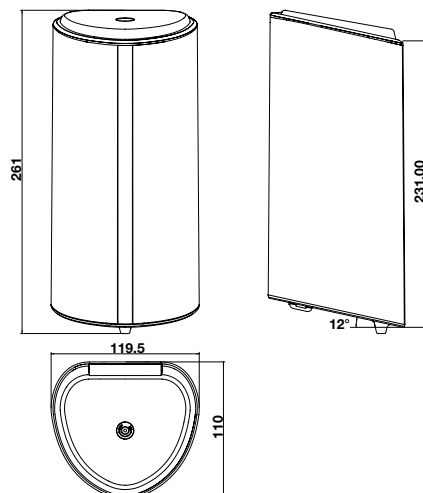

Máy sấy tay - H238
Hand dryer - H238

Art.No.: 983.64.002

- Cao độ lắp đặt: 1170 mm
- Công suất đầu vào: 1450-1600 W
- Vận tốc gió: 105m/s
- Độ ồn: 76 dB @1m
- Khoảng cách cảm biến: 15-20 cm
- Chất liệu: Nhựa ABS
- Màu: Trắng
- Kích thước: 250 x 165 x 238 mm
- Nguồn: AC 220-240V / 50Hz
- Elevation installation: 1170 mm
- Input power: 1450-1600 W
- Air Speed: 105m/s
- Noise level: 76 dB @1m
- Sensing distance: 15-20 cm
- Material: ABS plastic
- Finish: White
- Dimensions: 250 x 165 x 238 mm
- Power: AC 220-240V / 50Hz

Bình xà phòng treo tường tự động
Automatic wall-mounted soap dispenser

Art.No.: 580.37.051

- Bình xịt xà phòng
- Dùng được các loại dung dịch: gel rửa tay, cồn, xà phòng
- Thể tích 850 ml
- Lưu lượng: 0.2~ 2.5 ml / lần (Điều chỉnh 5 cấp độ)
- Màu sắc: Màu trắng
- Kích thước: 261x120x110 mm
- Nguồn điện: DC 6V
- Sensor soap dispenser
- Working for all kinds of clean fluid: alcohol, alcohol gel or Liquid sanitizer.
- With soap/ liquid bottle 850ml
- Flow of soap liquid: 0.2~ 2.5 ml /time (5 level adjustable)
- Finish: White
- Size: 261x120x110 mm
- Power: DC 6V