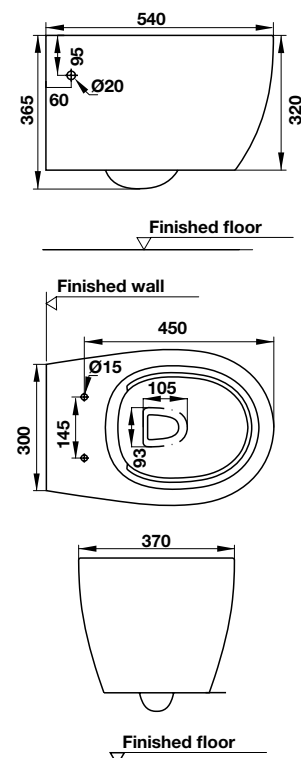

Art.No.: 588.79.410

- Bồn cầu treo tường màu trắng 540 x 370 x 365 mm
- Thiết kế không vành
- Tráng men Nano
- Chế độ xả thẳng mạnh mẽ
- Nắp bồn cầu đóng êm, bộ phụ kiện lắp đặt

- White wall-hung toilet 540 x 370 x 365 mm
- Rimless design
- Nano self-cleaning glaze
- Washdown flush system
- Seat and cover with soft closure, mounting set