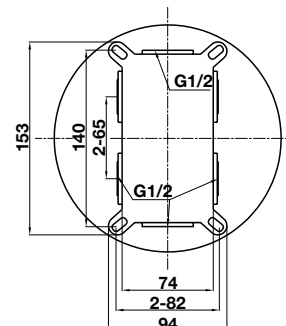

Art.No.: 495.61.147

- Lưu lượng nước ở 3 bar:
  - Đường nước trên: 18.4 lit/phút
  - Đường nước dưới: 16.3 lit/phút
- Màu sắc: Chrome

- Flow rate at 3 bar:
  - Upper outlet: 18.4 liters/min
  - Lower outlet: 16.3 liters/min
- Finish: Chrome