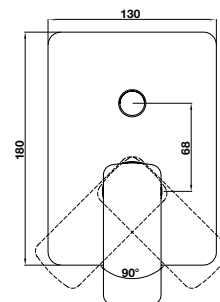

Art.No.: 589.15.037

- Lưu lượng nước ở 3 bar:
  - Đường nước trên: 20.2 lit/phút
  - Đường nước dưới: 18.6 lit/phút
- Màu sắc: Đen
- Flow rate at 3 bar:
  - Upper outlet: 20.2 liters/min
  - Lower outlet: 18.6 liters/min
- Finish: Black