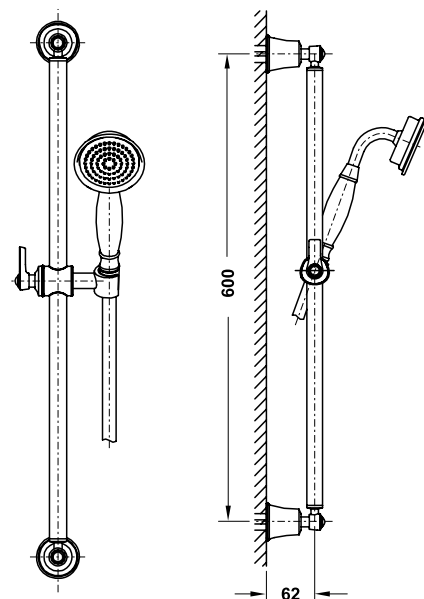

Art.No.: 589.35.067

- Lưu lượng nước ở bar: 7 lít/phút
- Áp lực nước vận hành: 1 - 5 bar
- Thanh trượt 600 mm
- Dây sen PVC 1500 mm
- Chất liệu: Đồng
- Màu sắc: Vàng

- Flow rate at 3 bar: 7 l/min
- Operating pressure: 1 - 5 bar
- Shower rail 600 mm
- PVC hose 1500 mm
- Material: Brass
- Finish: Polished Gold