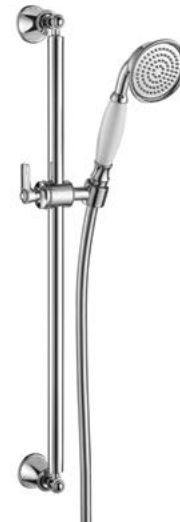

BỘ SỬU TẬP KYOTO KYOTO COLLECTION

Bộ trộn nối 2 đường nước Kyoto màu chrome Kyoto Exposed mixer 2-outlet chrome

NEW

Art.No.: 589.35.006

- Lưu lượng nước ở 3 bar:
 - Vòi xả bốn: 21 lit/phút
 - Đầu cấp sen: 16 lit/phút
 - Vòi xả bốn: 21 lit/phút
 - Đầu cấp sen: 12 lit/phút
 - Áp lực nước vận hành: 1 - 5 bar
 - Xoay vòi 90° để chuyển chế độ
 - Chất liệu: Đồng
 - Màu sắc: Chrome
- Flow rate at 3 bar:
 - Spout outlet: 21 l/min
 - Shower outlet: 16 l/min
 - Spout outlet: 21 l/min
 - Shower outlet: 16 l/min
 - Operating pressure: 1 - 5 bar
 - Turn spout 90° to change function
 - Material: Brass
 - Finish: Chrome

Bộ sen tay Kyoto màu chrome có thanh trượt Kyoto Hand shower set chrome with rail

NEW

Art.No.: 589.35.007

- Lưu lượng nước ở bar: 7 lit/phút
 - Áp lực nước vận hành: 1 - 5 bar
 - Thanh trượt 600 mm
 - Dây sen PVC 1500 mm
 - Chất liệu: Đồng
 - Màu sắc: Chrome
- Flow rate at 3 bar: 7 l/min
 - Operating pressure: 1 - 5 bar
 - Shower rail 600 mm
 - PVC hose 1500 mm
 - Material: Brass
 - Finish: Chrome