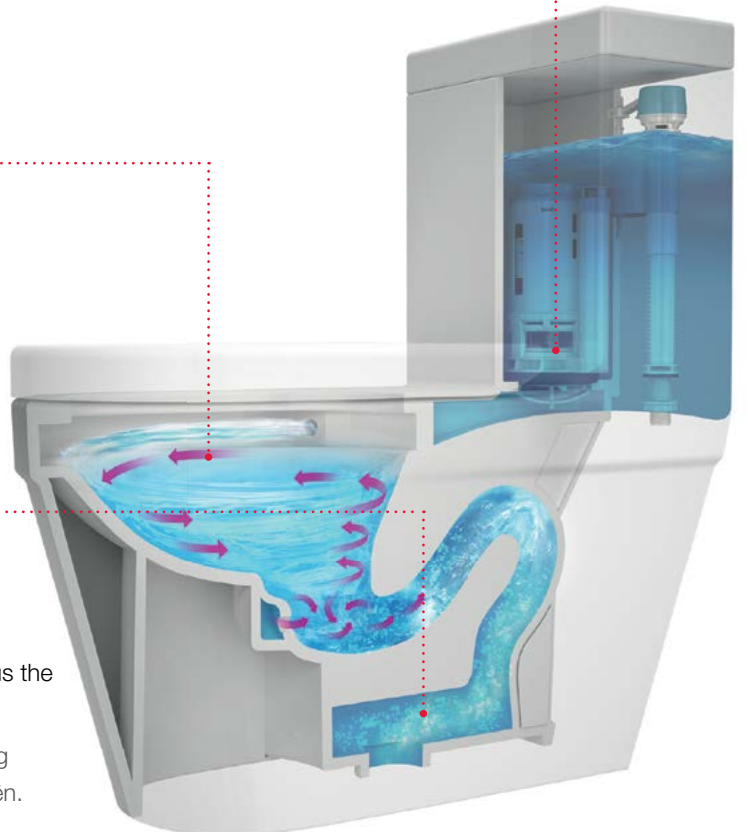

Van xả rộng ~7,6 cm / 3-inch flush valve

Kích thước lớn hơn thông thường giúp van xả nước mạnh chỉ trong vòng 3 giây.

The larger-than-average size means the valve can release a powerful flush within just 3 seconds.

Đường nước xoắn ốc 360 độ / 360° spiraling waterway

Nước áp lực cao từ các vòi phun chuyển động 360 độ như xoáy nước để loại bỏ chất bẩn từ mọi khe rãnh.

High-pressure water is released from nozzles, swirling 360 degrees like a whirlpool that removes dirt from every crevice.

Lớp tráng men tự vệ sinh

Self-cleaning glaze

Tính năng kháng khuẩn đảm bảo độ vệ sinh

Anti-bacterial feature ensures hygiene

Lớp tráng siêu nhẵn mật độ cao ngăn vi khuẩn bám bề mặt. Lớp tráng dày 1,2 mm (so với 0,8 mm như thông thường) được làm bằng nano-composite và trang bị tính năng kháng khuẩn giúp ngăn ngừa chất bẩn tích tụ và vi khuẩn phát triển.

High-density super smooth glaze prevents bacteria sticking to the surface. The ultra-smooth 1.2 mm-thick glaze (in comparison with the normal 0.8 mm) is made of nano-composite and doubled with anti-bacterial feature to effectively prevent bacteria growing and dirt accumulation.