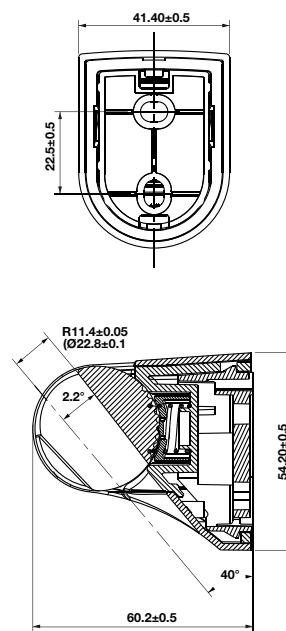

- Length: 660 mm
- Drill distance: 590 mm
- Adjustable holder
- Finish: Chrome

Giá đỡ sen tay Adjustable holder for hand shower

Art.No.: 485.60.707

- Giá đỡ có thể điều chỉnh
- Màu sắc: chrome
- Adjustable holder
- Finish: Chrome