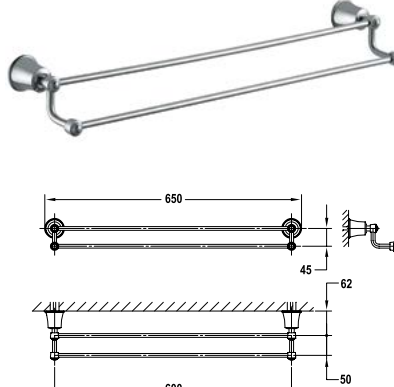

Art.No.: 580.57.011

Art.No.: 580.57.030

Art.No.: 580.57.010

- Chiều dài 650 mm
- Khoảng cách khoan tường 600 mm
- Chất liệu: Đồng
- Màu sắc: Chrome
- Length 650 mm
- Drill distance 600 mm
- Material: Brass
- Finish: Chrome

- Chiều dài 650 mm
- Khoảng cách khoan tường 600 mm
- Chất liệu: Đồng
- Màu sắc: Chrome
- Length 650 mm
- Drill distance 600 mm
- Material: Brass
- Finish: Chrome

- Chiều dài 650 mm
- Khoảng cách khoan tường 600 mm
- Chất liệu: Đồng
- Màu sắc: Chrome
- Length 650 mm
- Drill distance 600 mm
- Material: Brass
- Finish: Chrome