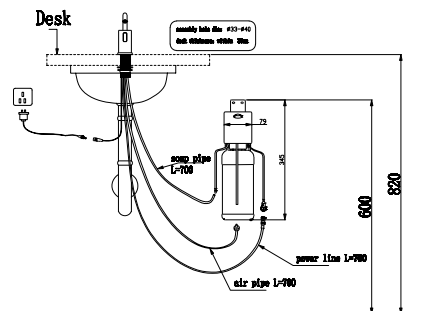

Art.No.: 589.63.090

- Vòi xịt xà phòng tự động
- Thể tích 1000ml
- Lưu lượng: 0.6-1.0 ml/ lần
- Màu sắc: Chrome
- Áp lực nước: 0.05-0.8Mpa
- Kích thước: 41 x 134 x 119 mm
- Nguồn điện: AC220 V

- Sensor soap dispenser
- With soap/ liquidbottle 1000ml
- Flow of soap liquid: 0.6-1.0 ml/ time
- Finish: Chrome
- Water pressure: 0.05-0.8Mpa
- Size: 41 x 134 x 119 mm
- Power: AC220 V