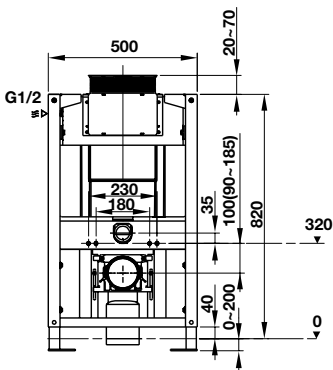

KÉT NƯỚC ÂM CONCEALED CISTERN

Két nước âm Mechanical 820 cho bồn cầu treo
Mechanical 820 concealed cistern for wall-hung toilet

Art.No.: 588.73.922

- Két nước âm Mechanical cho bồn cầu treo tường
- Khoảng cách lắp bồn cầu vào khung đỡ 180/230 mm
- Chân có thể điều chỉnh từ 0-200 mm
- Chế độ xả kép mặt trên 6/3 lit hoặc 4,5/3 lit
- Độ dày két nước: 145 mm
- Sử dụng với nút nhấn xả của Häfele
- Mechanical concealed cistern for wall-hung toilet
- Fasten distance 180/230 mm
- Adjustable feet: 0-200 mm
- Top dual flush 6/3 litres or 4.5/3 litres
- Thickness: 145 mm
- Compatible with Häfele Mechanical actuator

Két nước âm Mechanical 1140 cho bồn cầu treo
Mechanical 1140 concealed cistern for wall-hung toilet

Art.No.: 588.73.920

- Két nước âm Mechanical cho bồn cầu treo tường
- Khoảng cách lắp bồn cầu vào khung đỡ 180/230 mm
- Chân đế có thể điều chỉnh từ 0-200 mm
- Chế độ xả kép mặt trước 6/3 lit hoặc 4,5/3 lit
- Độ dày két nước: 118 mm
- Sử dụng với nút nhấn xả của Häfele
- Mechanical concealed cistern for wall-hung toilet
- Fasten distance 180/230 mm
- Adjustable feet: 0-200 mm
- Front dual flush 6/3 litres or 4.5/3 litres
- Thickness: 118 mm
- Compatible with Häfele Mechanical actuator

Két nước âm Mechanical 648 cho bồn cầu đặt sàn
Mechanical 648 concealed cistern for floor-standing toilet

Art.No.: 588.73.980

- Két nước âm Mechanical cho bồn cầu đặt sàn
- Chế độ xả kép mặt trên 6/3 lit hoặc 4,5/3 lit
- Độ dày két nước: 130 mm
- Sử dụng với nút nhấn xả của Häfele
- Mechanical concealed cistern for floor-standing toilet
- Top dual flush 6/3 litres or 4.5/3 litres
- Thickness: 130 mm
- Compatible with Häfele Mechanical actuator