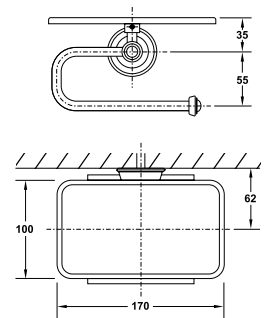

Art.No.: 580.57.240

- Kích thước kệ: 100x170 mm
- Chất liệu: Đồng
- Màu sắc: Vàng
- Shelf dimension: 100x170 mm
- Material: Brass
- Finish: Polished Gold

NEW