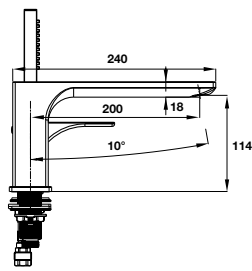

Art.No.: 495.61.126

- Lưu lượng nước ở 3 bar:
  - Vòi xả bốn: 18.1 lit/phút
  - Đầu cấp sen: 10.9 lit/phút
- Dây sen 1500 mm
- Màu sắc: Chrome
- Flow rate at 3 bar:
  - Spout outlet: 18.1 liters/min
  - Shower outlet: 10.9 liters/min
- Shower hose 1500 mm
- Finish: Chrome