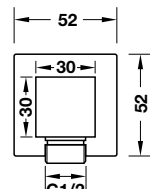

Bộ tiếp nước dạng tròn
Round wall outlet

- Chất liệu: Đồng
- Material: Brass

Màu chrome / Chrome

Art.No.: 485.60.008

Màu đen / Black

Art.No.: 485.60.060