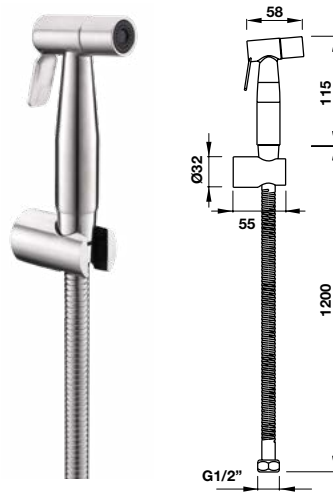

Vòi xịt vệ sinh có giá đỡ và dây sen 120 cm
Toilet spray with holder & 120 cm hose

Art.No.: 485.95.032

- Lưu lượng nước ở 1 bar: 3.31 lit/phút
- Wall holder and hose 120 cm
- Chất liệu: SUS 304
- Màu sắc: Chrome
- Flow rate at 1 bar: 3.31 litres/min
- Wall holder and hose 120 cm
- Material: SUS 304
- Finish: Chrome