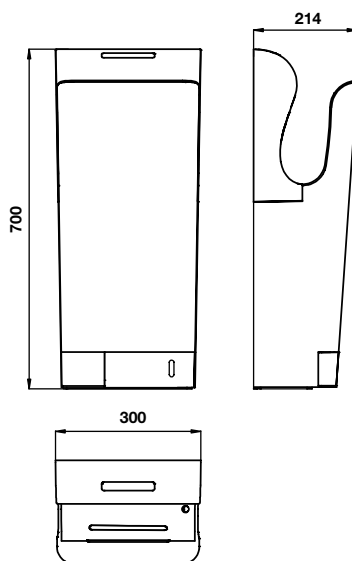

Art.No.: 983.64.003

- Cao độ lắp đặt: 1170 mm
- Công suất đầu vào: 1450-1600 W
- Vận tốc gió: 105m/s
- Độ ồn: 76 dB @1m
- Khoảng cách cảm biến: 9-15 cm
- Chất liệu: Nhựa ABS
- Màu: Trắng
- Kích thước: 250x165x468 mm
- Nguồn: AC 220-240V / 50Hz

- Elevation installation: 1170 mm
- Input power: 1450-1600 W
- Air Speed: 105m/s
- Noise level: 76 dB @1m
- Sensing distance: 9-15 cm
- Material: ABS plastic
- Finish: White
- Dimensions: 250x165x468 mm
- Power: AC 220-240V / 50Hz