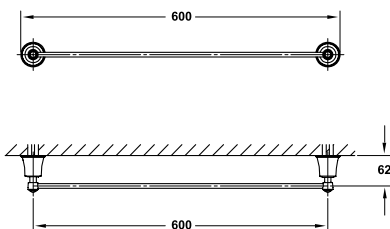

Art.No.: 580.57.311

- Chiều dài 650 mm
- Khoảng cách khoan tường 600 mm
- Chất liệu: Đồng
- Màu sắc: Đen
- Length 650 mm
- Drill distance 600 mm
- Material: Brass
- Finish: Matt Black

NEW