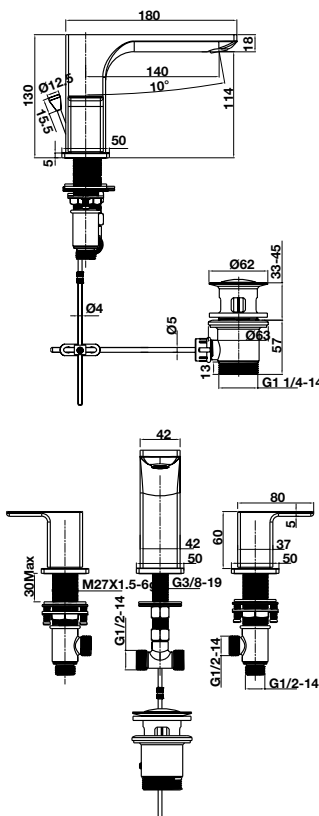

BỘ SỬU TẬP REGAL REGAL COLLECTION

Vòi trộn 3 lỗ REGAL có bộ xả kéo REGAL 3-hole basin mixer pull-rod

Art.No.: 589.78.030

- Lưu lượng nước ở 3 bar: 7.0 lit/phút
- Gồm bộ xả kéo
- Màu sắc: Chrome
- Flow rate at 3 bar: 7.0 liters/min
- With pull-rod waste set
- Finish: Chrome

Bộ trộn âm 2 đường nước REGAL REGAL concealed mixer 2 outlets

Art.No.: 495.61.127

- Lưu lượng nước ở 3 bar:
  - Đường nước trên: 23.2 lit/phút
  - Đường nước dưới: 23.1 lit/phút
- Màu sắc: Chrome
- Flow rate at 3 bar:
  - Upper outlet: 23.2 liters/min
  - Lower outlet: 23.1 liters/min
- Finish: Chrome

Bộ trộn bồn tắm đặt sàn REGAL REGAL floor-standing bath mixer

Art.No.: 495.61.128

- Lưu lượng nước ở 3 bar:
  - Vòi xả bồn: 20.3 lit/phút
  - Đầu cấp sen: 17.3 lit/phút
- Dây sen 1500 mm
- Đã bao gồm bộ âm
- Màu sắc: Chrome
- Flow rate at 3 bar:
  - Spout outlet: 20.3 liters/min
  - Shower outlet: 17.3 liters/min
- Shower hose 1500 mm
- Basic set included
- Finish: Chrome