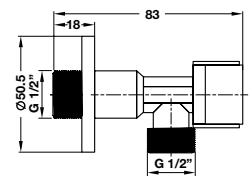

Van khóa nước đơn
Single stop valve

Art.No.: 495.61.250

- Kích thước liên kết vào tường G ½
- Kích thước liên kết đường cấp nước G ½
- Chất liệu: Đồng
- Màu sắc: Chrome
- Connection dimension wall G ½
- Connection dimension outlet G ½
- Material: Brass
- Finish: Chrome