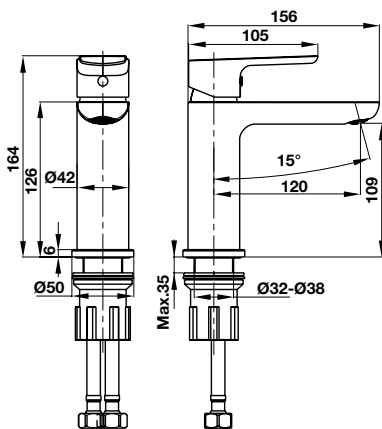

Art.No.: 495.61.129

- Lưu lượng nước ở 3 bar: 13.2 lit/phút
- Không có bộ xả
- Màu sắc: Chrome
- Flow rate at 3 bar: 13.2 liters/min
- Without waste set
- Finish: Chrome

* Vui lòng chọn bộ xả vòi trang 159.
Please select waste set at page 159.