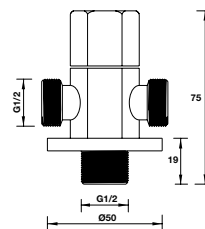

Van khóa nước dạng lục giác 2 đường nước
Hexagon stop valve 2 outlets

Art.No.: 495.61.252

- Kích thước liên kết vào tường G ½
- Kích thước liên kết đường cấp nước G ½
- Chất liệu: Đồng
- Màu sắc: Chrome
- Connection dimension wall G ½
- Connection dimension outlet G ½
- Material: Brass
- Finish: Chrome