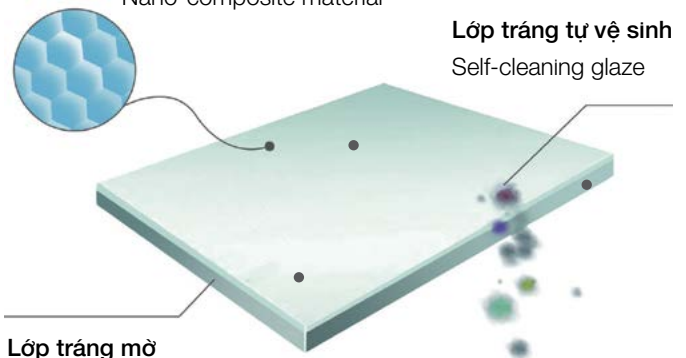

Siphon hình chữ S & tráng men toàn bộ / S-shaped & fully-glazed siphon

The extraordinary waterway, the large diameter (50 mm) plus the complete quality glaze help reduce clogging risks.

Hình dáng đặc biệt cùng kích thước lớn (50mm) và lớp tráng men chất lượng toàn diện giúp giảm thiểu nguy cơ tắc nghẽn.

Lớp tráng men tự vệ sinh

Self-cleaning glaze

Tính năng kháng khuẩn đảm bảo độ vệ sinh

Anti-bacterial feature ensures hygiene

Lớp tráng siêu nhẵn mật độ cao ngăn vi khuẩn bám bề mặt. Lớp tráng dày 1,2 mm (so với 0,8 mm như thông thường) được làm bằng nano-composite và trang bị tính năng kháng khuẩn giúp ngăn ngừa chất bẩn tích tụ và vi khuẩn phát triển.

High-density super smooth glaze prevents bacteria sticking to the surface. The ultra-smooth 1.2 mm-thick glaze (in comparison with the normal 0.8 mm) is made of nano-composite and doubled with anti-bacterial feature to effectively prevent bacteria growing and dirt accumulation.

Chất liệu nano-composite

Nano-composite material

Lớp tráng tự vệ sinh
Self-cleaning glaze

Lớp tráng mờ
Opaque glaze

So sánh lớp tráng tự vệ sinh và truyền thống dưới kính hiển vi.
Microscopic view of self-cleaning glaze vs. traditional glaze