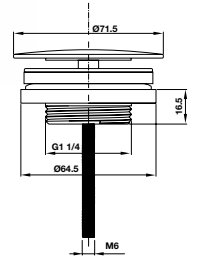

Bộ xả không giữ nước cho chậu không có xả tràn Non-closing waste set for basin without overflow

Art.No.: 589.25.989

- Kích thước liên kết G 1/4
- Sử dụng với chậu rửa không có lỗ xả tràn
- Chất liệu: Đồng
- Màu sắc: Chrome
- Connection dimension G 1/4
- Used for basin without overflow hole
- Material: Brass
- Finish: Chrome