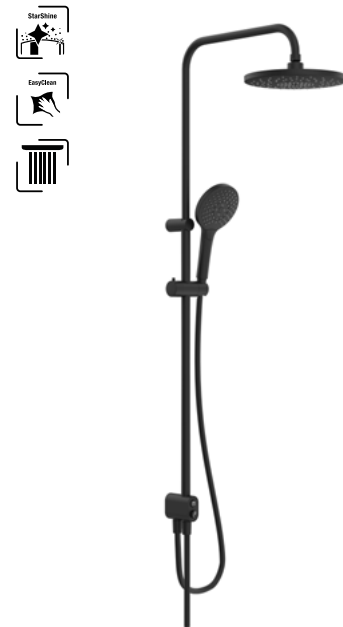

Art.No.: 495.60.104

- Lưu lượng nước ở 3 bar:
  - Sen đầu: 15.7 lit/phút
  - Sen tay: 10.1 lit/phút
- Dạng tia nước: Rain, Whirl, Mix
- Dây sen PVC 1500 mm & 600 mm
- Màu sắc: Chrome

- Flow rate at 3 bar:
  - Overhead shower: 15.7 liters/min
  - Hand shower: 10.1 liters/min
- Spray type: Rain, Whirl, Mix
- PVC hose 1500 mm & 600 mm
- Finish: Chrome

Thanh sen NEW MYSTERIOUS không gồm bộ trộn
NEW MYSTERIOUS shower column without mixer