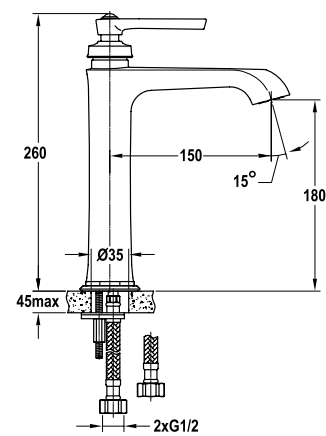

Art.No.: 589.35.031

- Lưu lượng nước ở 3 bar: 7 lit/phút
- Áp lực nước vận hành: 1 - 5 bar
- Gồm bộ xả nhấn
- Dây cấp nước 400 mm
- Chất liệu: Đồng
- Màu sắc: Đồng cổ

- Flow rate at 3 bar: 7 l/min
- Operating pressure: 1 - 5 bar
- Pop-up waste set
- 400 mm flexible hoses
- Material: Brass
- Finish: Polished Gold