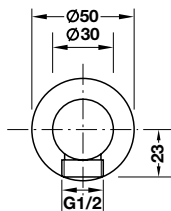

Bộ tiếp nước dạng tròn
Round wall outlet

- Chất liệu: Đồng
- Material: Brass

Màu chrome / Chrome

Art.No.: 485.60.008

Màu đen / Black

Art.No.: 485.60.060