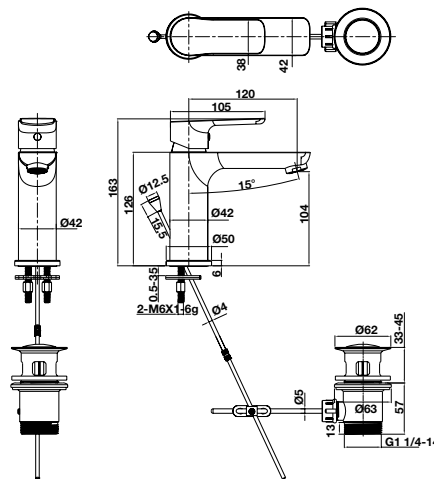

Art.No.: 589.78.060

- Lưu lượng nước ở 3 bar: 13.2 lit/phút
- Gồm bộ xả kéo
- Màu sắc: Chrome
- Flow rate at 3 bar: 13.2 liters/min
- With pull-rod waste set
- Finish: Chrome

* Vui lòng chọn bộ xả vòi trang 159.
Please select waste set at page 159.