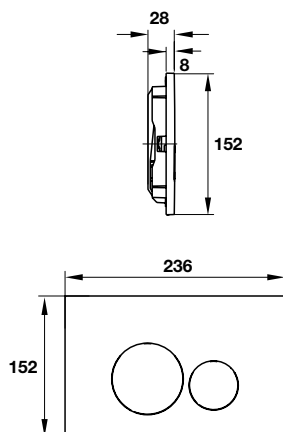

- Nút xả thải kép
- Chất liệu bằng nhựa

- Flush actuator plate with dual flush system
- Plastic material

Màu chrome / Chrome

Art.No.: 588.73.543

Màu trắng / White

Art.No.: 588.73.544

Màu đen / Black

Art.No.: 588.73.545