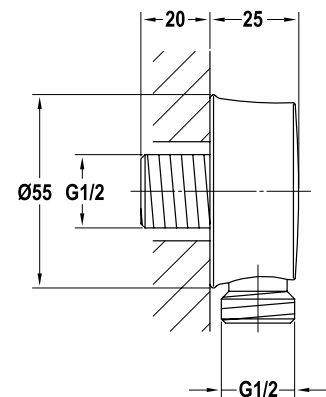

Art.No.: 589.35.070

- Chất liệu: Đồng
- Màu sắc: Vàng

- Material: Brass
- Finish: Polished Gold