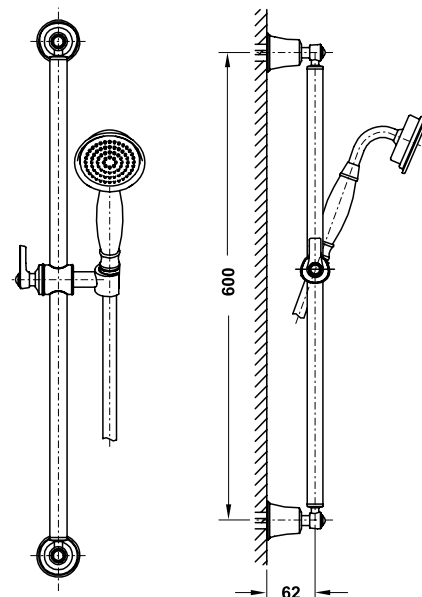

Bộ sen tay Kyoto màu chrome có thanh trượt Kyoto Hand shower set chrome with rail

NEW

Art.No.: 589.35.007

- Lưu lượng nước ở bar: 7 lit/phút
 - Áp lực nước vận hành: 1 - 5 bar
 - Thanh trượt 600 mm
 - Dây sen PVC 1500 mm
 - Chất liệu: Đồng
 - Màu sắc: Chrome
- Flow rate at 3 bar: 7 l/min
 - Operating pressure: 1 - 5 bar
 - Shower rail 600 mm
 - PVC hose 1500 mm
 - Material: Brass
 - Finish: Chrome