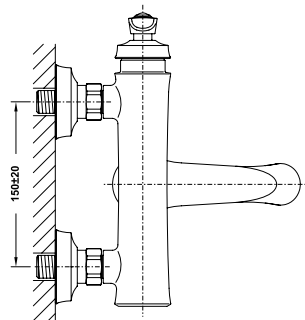

NEW

Art.No.: 589.35.036

- Lưu lượng nước ở 3 bar:
  - Vòi xả bốn: 21 lít/phút
  - Đầu cấp sen: 16 lít/phút
- Vòi xả bốn: 21 lít/phút
- Đầu cấp sen: 12 lít/phút
- Áp lực nước vận hành: 1 - 5 bar
- Xoay vòi 90° để chuyển chế độ
- Chất liệu: Đồng
- Màu sắc: Đồng cổ

- Flow rate at 3 bar:
  - Spout outlet: 21 l/min
  - Shower outlet: 16 l/min
- Spout outlet: 21 l/min
- Shower outlet: 16 l/min
- Operating pressure: 1 - 5 bar
- Turn spout 90° to change function
- Material: Brass
- Finish: Polished Gold