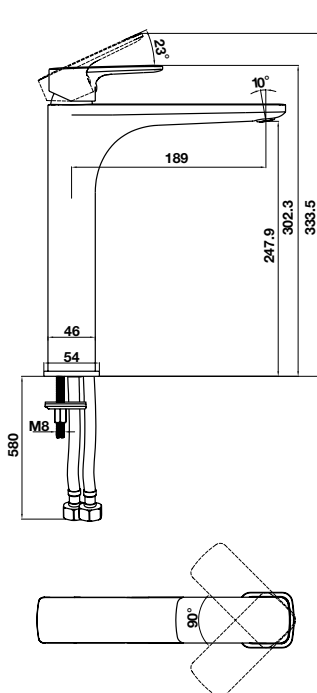

NEW

Art.No.: 589.15.002

- Lưu lượng nước ở 3 bar: 9 lít/phút
- Không gồm bộ xả
- Màu sắc: Chrome

- Flow rate at 3 bar: 9 liters/min
- Without waste set
- Finish: Chrome

Art.No.: 589.15.003

- Lưu lượng nước ở 3 bar: 9 lít/phút
- Gồm bộ xả kéo
- Màu sắc: Chrome

- Flow rate at 3 bar: 9 liters/min
- With pull-rod waste set
- Finish: Chrome

Art.No.: 589.15.004

- Lưu lượng nước ở 3 bar: 10 lít/phút
- Không gồm bộ xả
- Màu sắc: Chrome

- Flow rate at 3 bar: 10 liters/min
- Without waste set
- Finish: Chrome

* Vui lòng chọn bộ xả vòi trang 159.
Please select waste set at page 159.