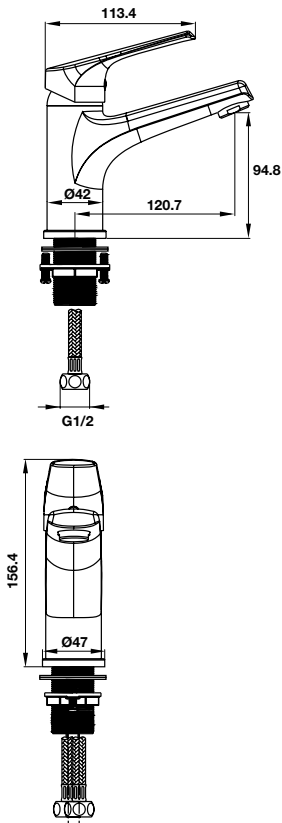

Art.No.: 495.61.139

- Lưu lượng nước ở 3 bar: 7.3 lit/phút
- Không có bộ xả
- Màu sắc: Chrome

- Flow rate at 3 bar: 7.3 liters/min
- Without waste set
- Finish: Chrome

* Vui lòng chọn bộ xả vòi trang 159.
Please select waste set at page 159.