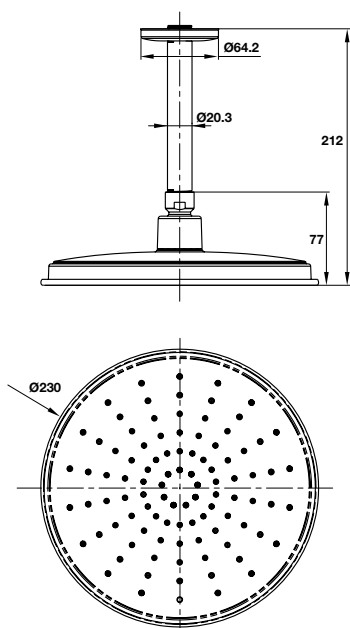

Art.No.: 485.60.620

- Lưu lượng nước của sen đầu ở 3 bar: 18 lit/phút
- Dạng tia nước của sen đầu: Rain
- Sen đầu 230 mm
- Tay sen gắn tường 350 mm
- Màu sắc: Chrome
- Flow rate of overhead shower at 3 bar: 18 liters/min
- Spray type of overhead shower: Rain
- 230 mm overhead shower
- 350 mm shower arm
- Finish: Chrome