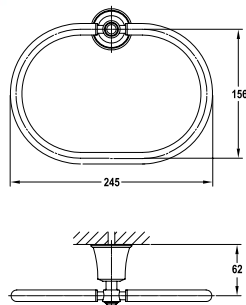

Art.No.: 580.57.112

- Chất liệu: Đồng
- Màu sắc: Đồng cổ
- Material: Brass
- Finish: Polished Gold