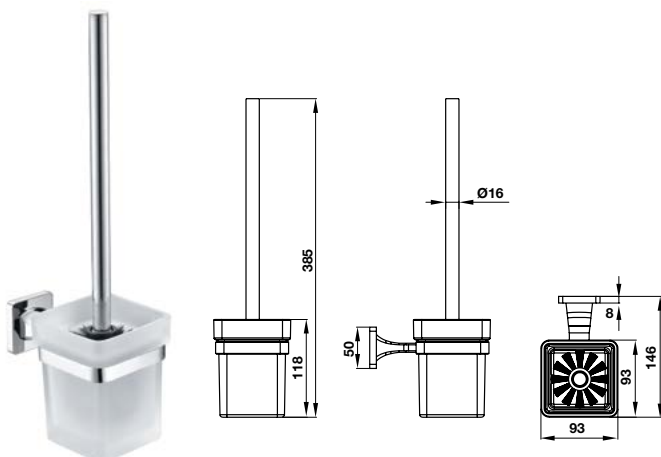

Giá treo cọ vệ sinh Toilet brush holder

Art.No.: 580.41.450

- Chất liệu: Đồng, kính
- Treo tường
- Màu sắc: Chrome
- Material: brass, glass
- Wall-mounted
- Finish: Chrome