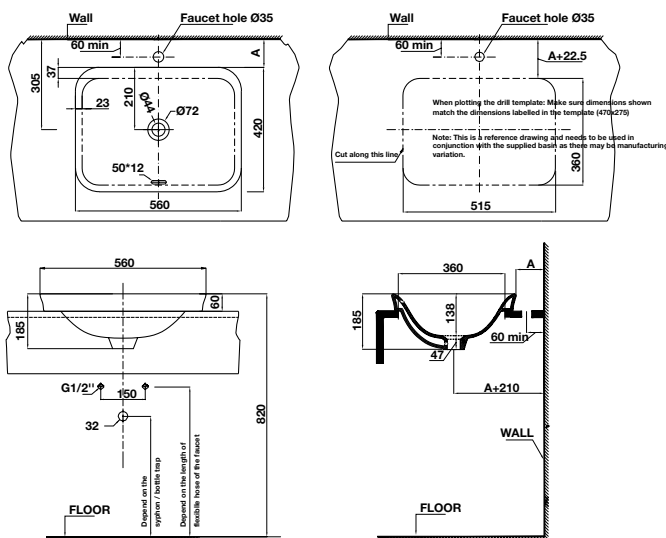

Art.No.: 588.79.012

- Kích thước: 540 x 450 x 195 mm
- Tráng men Nano
- Hoàn thiện: Trắng
- Có lỗ gắn vòi
- Có xả tràn
- Đặt riêng siphon và bộ xả
- Dimension: 540 x 450 x 195 mm
- Nano self-cleaning glaze
- Finish: White
- With tap platform
- With overflow
- Order siphon and waste set separately