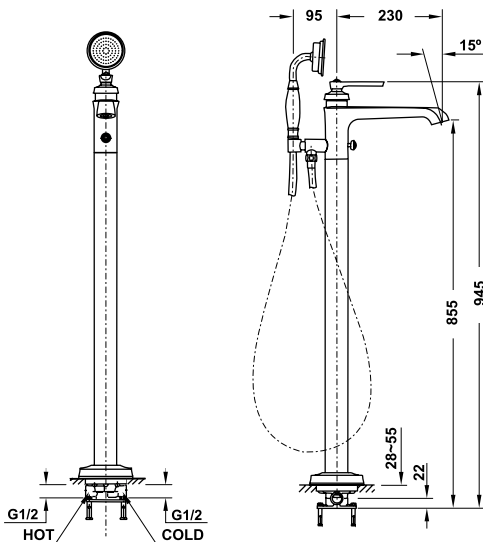

Art.No.: 589.35.003

1. Lưu lượng nước ở 3 bar:
     - Vòi xả bồn: 21 lít/phút
     - Đầu cấp sen: 12 lít/phút
   - Vòi xả bồn: 21 lít/phút
   - Đầu cấp sen: 12 lít/phút
   - Áp lực nước vận hành: 1 - 5 bar
   - Dây sen PVC 1500 mm
   - Chất liệu: Đồng
   - Màu sắc: Chrome
2. Flow rate at 3 bar:
     - Spout outlet: 21 l/min
     - Shower outlet: 12 l/min
   - Spout outlet: 21 l/min
   - Shower outlet: 12 l/min
   - Operating pressure: 1 - 5 bar
   - PVC hose 1500 mm
   - Material: Brass
   - Finish: Chrome