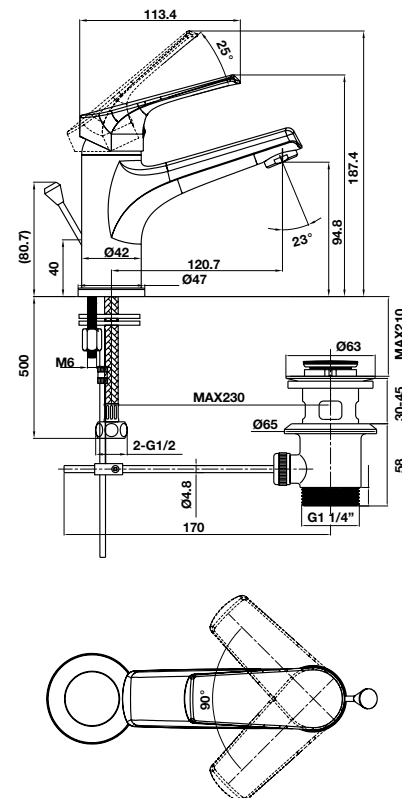

Art.No.: 495.61.140

- Lưu lượng nước ở 3 bar: 7.1 lit/phút
- Không có bộ xả
- Màu sắc: Chrome

- Flow rate at 3 bar: 7.1 liters/min
- Without waste set
- Finish: Chrome

* Vui lòng chọn bộ xả vòi trang 159.
Please select waste set at page 159.