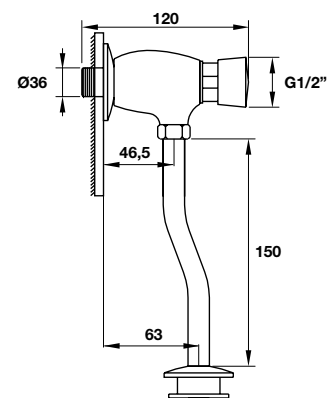

BỒN TIỂU NAM URINALS

Bồn tiểu nam treo tường SEINE SEINE wall-hung urinal

Art.No.: 588.79.420

- Bồn tiểu nam treo tường 320x340x715 mm
- Chế độ xả 3 lit
- Cấp nước ở trên
- Gồm bộ xả bằng đồng và phụ kiện lắp đặt
- Wall-hung urinal 320x340x715 mm
- Flushing 3 liters
- Visible top water inlet
- Brass drainer and fixing accessories

Bồn tiểu nam treo tường SEINE SEINE wall-hung urinal

Art.No.: 588.79.421

- Bồn tiểu nam treo tường 350 x 415 x 630 mm
- Chế độ xả 3 lit
- Cấp nước ở trên
- Gồm bộ xả bằng đồng và phụ kiện lắp đặt
- Wall-hung urinal 350 x 415 x 630 mm
- Flushing 3 liters
- Visible top water inlet
- Brass drainer and fixing accessories

Nút nhấn xả bồn tiểu nam Urinal push button

Art.No.: 588.79.980

- Nút nhấn xả bồn tiểu nam, bằng đồng
- Màu sắc: Chrome
- Delay valve urine, brass material
- Finish: Chrome