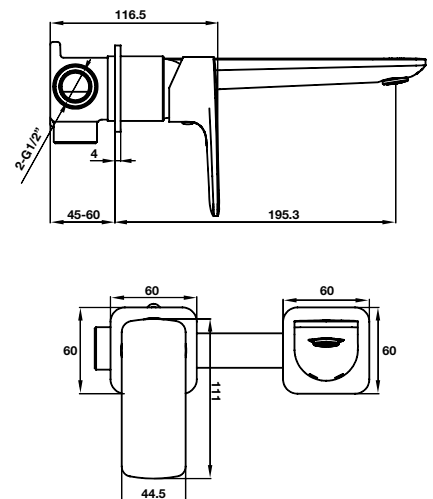

NEW

Art.No.: 589.15.002

- Lưu lượng nước ở 3 bar: 9 lít/phút
- Không gồm bộ xả
- Màu sắc: Chrome

- Flow rate at 3 bar: 9 liters/min
- Without waste set
- Finish: Chrome

Art.No.: 589.15.003

- Lưu lượng nước ở 3 bar: 9 lít/phút
- Gồm bộ xả kéo
- Màu sắc: Chrome

- Flow rate at 3 bar: 9 liters/min
- With pull-rod waste set
- Finish: Chrome

Art.No.: 589.15.004

- Lưu lượng nước ở 3 bar: 10 lít/phút
- Không gồm bộ xả
- Màu sắc: Chrome

- Flow rate at 3 bar: 10 liters/min
- Without waste set
- Finish: Chrome

* Vui lòng chọn bộ xả vòi trang 159.
Please select waste set at page 159.