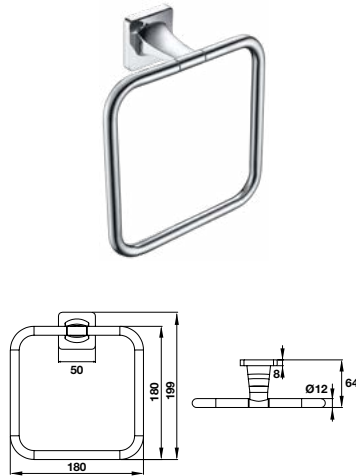

Vòng treo khăn
Towel ring

Art.No.: 580.41.410

- Chất liệu: Đồng
- Treo tường
- Màu sắc: Chrome
- Material: brass
- Wall-mounted
- Finish: Chrome