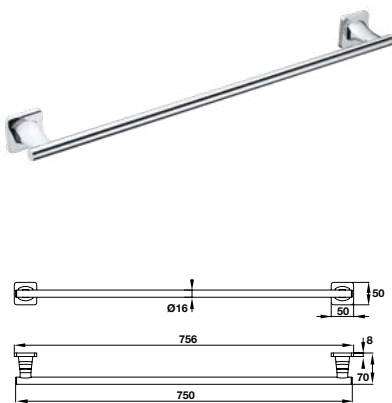

Thanh treo khăn đơn 750 mm
Single towel bar 750 mm

Art.No.: 580.41.411

- Khoảng cách khoan 706 mm
- Chất liệu: Đồng
- Treo tường
- Màu sắc: Chrome
- Drilling distance 706 mm
- Material: brass
- Wall-mounted
- Finish: Chrome