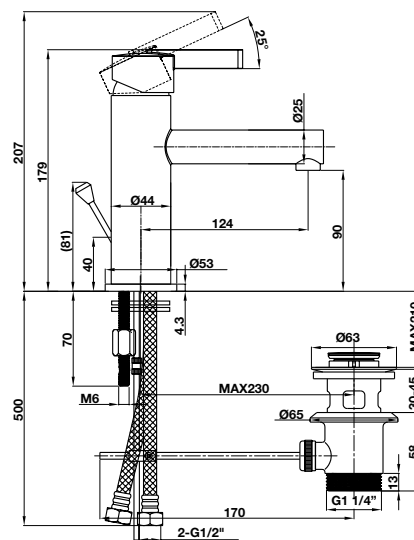

BỘ SỬU TẬP ROOTS ROOTS COLLECTION

Art.No.: 495.61.143

- Lưu lượng nước ở 3 bar: 7.3 lit/phút
- Không có bộ xả
- Màu sắc: Chrome

- Flow rate at 3 bar: 7.3 liters/min
- Without waste set
- Finish: Chrome

* Vui lòng chọn bộ xả vòi trang 159.
Please select waste set at page 159.

NEW

Art.No.: 589.15.150

- Lưu lượng nước ở 3 bar: 7.3 lit/phút
- Gồm bộ xả kéo
- Màu sắc: Chrome

- Flow rate at 3 bar: 7.3 liters/min
- With pull-rod waste set
- Finish: Chrome

Art.No.: 495.61.144

- Lưu lượng nước ở 3 bar: 7.1 lit/phút
- Không có bộ xả
- Màu sắc: Chrome

- Flow rate at 3 bar: 7.1 liters/min
- Without waste set
- Finish: Chrome

* Vui lòng chọn bộ xả vòi trang 159.
Please select waste set at page 159.