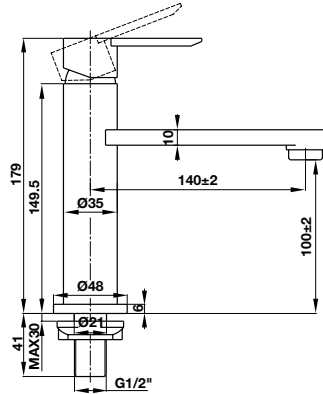

VÒI LẠNH COLD TAPS

Vòi lạnh 100 Cold tap 100

Art.No.: 495.61.138

- Lưu lượng nước ở 3 bar: 11.7 lít/phút
- Chưa gồm bộ xả nhấn, dây cấp
- Màu sắc: Chrome
- Flow rate at 3 bar: 11.7 litres/min
- No pop-up waste set, hose
- Finish: Chrome