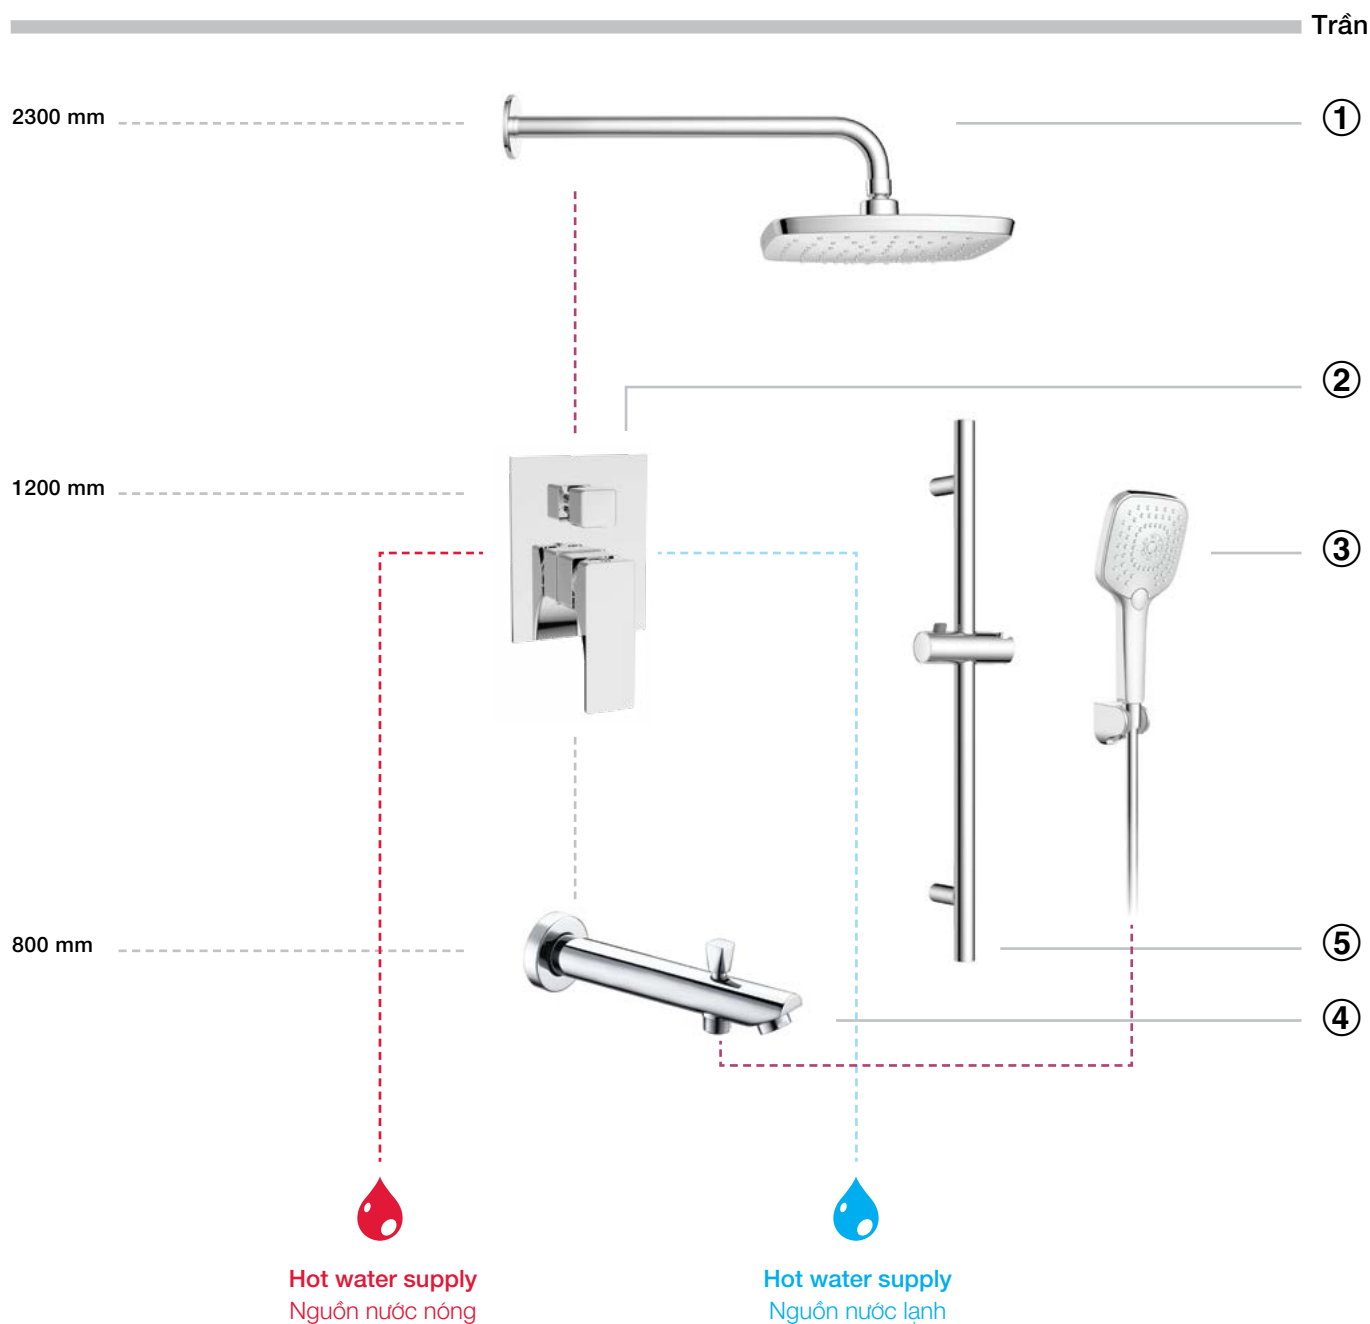

BỘ SEN ÂM 3 ĐƯỜNG NƯỚC - CONCEALED SHOWER SYSTEM 3 OUTLETS

- ① SEN ĐẦU GẮN TRẦN / OVERHEAD SHOWER
  Art.No.: 485.60.616
- ② BỘ TRỘN / CONCEALED MIXER
  Art.No.: 495.61.127
- ③ SEN TAY / HAND SHOWER
  Art.No.: 485.60.610
- ④ VÒI XẢ BỒN TẮM / BATH SPOUT
  Art.No.: 589.25.897
- ⑤ THANH TRƯỢT CHO SEN TAY / SHOWER RAIL
  Art.No.: 485.60.614