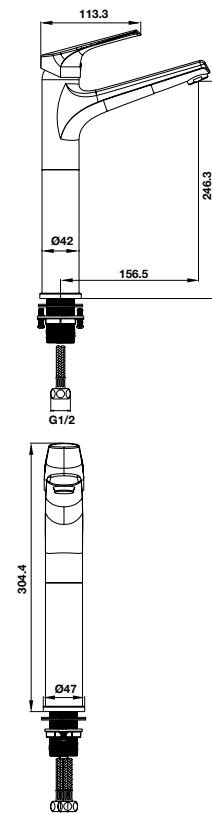

Art.No.: 495.61.140

- Lưu lượng nước ở 3 bar: 7.1 lit/phút
- Không có bộ xả
- Màu sắc: Chrome

- Flow rate at 3 bar: 7.1 liters/min
- Without waste set
- Finish: Chrome

* Vui lòng chọn bộ xả vòi trang 159.
Please select waste set at page 159.