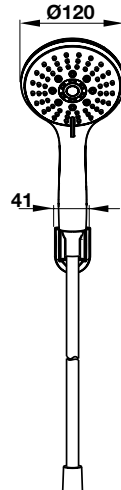

Art.No.: 495.60.685

- Lưu lượng nước ở 3 bar: 22 lít/phút
- Giá đỡ sen điều chỉnh
- Dây sen SUS 1500 mm
- Màu sắc: Chrome

- Flow rate at 3 bar: 22 liters/min
- Multi-angle adjustable bracket
- Shower hose SUS 1500 mm
- Finish: Chrome