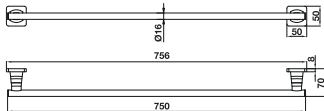

Thanh treo khăn đơn 750 mm
Single towel bar 750 mm

Art.No.: 580.41.511

- Khoảng cách khoan 706 mm
- Chất liệu: Đồng
- Treo tường
- Màu sắc: Đen
- Drilling distance 706 mm
- Material: brass
- Wall-mounted
- Finish: Black