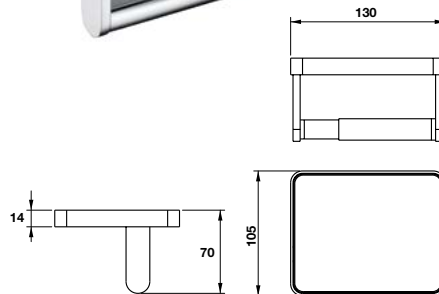

Art.No.: 495.80.233

- Chất liệu: Đồng, kính đen
- Treo tường
- Màu sắc: Chrome
- Material: Brass black glass
- Wall-mounted
- Finish: Chrome