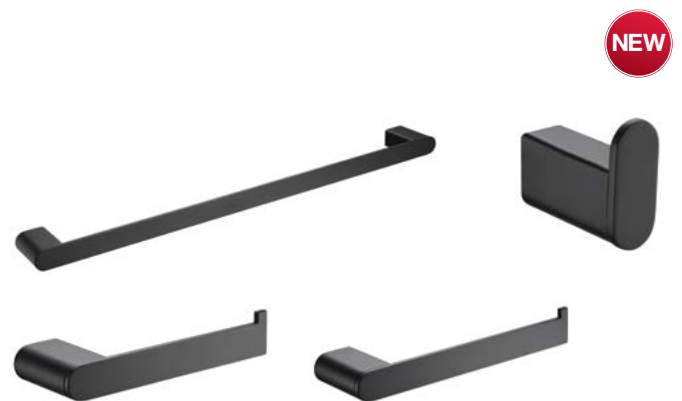

Art.No.: 499.98.351

- Chất liệu: Thép không gỉ
- Treo tường
- Màu sắc: Chrome
- Đóng gói: 4 sản phẩm

- Material: 304 Stainless steel
- Wall-mounted
- Finish: Chrome
- Packing: 4 items

Đóng gói:

- Thanh treo khăn đơn 600 x 01
- Giá treo giấy vệ sinh x 01
- Vòng treo khăn x 01
- Móc treo x 01

Packing:

- Single towel rail 600 x 01
- Paper holder x 01
- Towel ring x 01
- Hook x 01

Art.No.: 499.98.350

- Chất liệu: Thép không gỉ 304
- Treo tường
- Màu sắc: Đen mờ
- Đóng gói: 4 sản phẩm

- Material: 304 Stainless steel
- Wall-mounted
- Finish: Matt Black
- Packing: 4 items

Đóng gói:

- Thanh treo khăn đơn 600 x 01
- Giá treo giấy vệ sinh x 01
- Vòng treo khăn x 01
- Móc treo x 01

Packing:

- Single towel rail 600 x 01
- Paper holder x 01
- Towel ring x 01
- Hook x 01