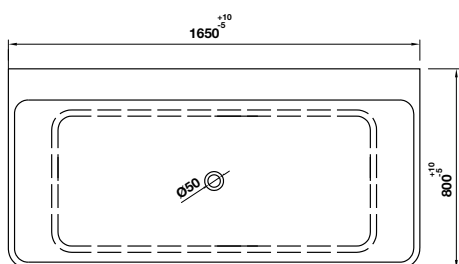

Art.No.: 588.87.611

- Kích thước: 1650 x 800 x 550mm
- Vật liệu: Đá nhân tạo Solid Surface
- Hoàn thiện: Trắng mờ
- Có xả tràn
- Bao gồm bộ xả pop-up và bẫy mùi

- Dimension: 1650 x 800 x 550mm
- Material: Solid Surface
- Finish: Matt White
- With overflow
- Included pop-up waste set & siphon