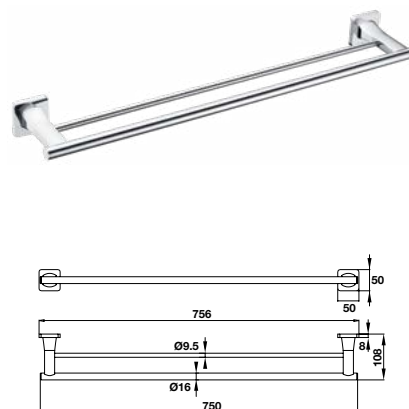

Thanh treo khăn đôi 750 mm
Double towel bar 750 mm

Art.No.: 580.41.412

- Khoảng cách khoan 706 mm
- Chất liệu: Đồng
- Treo tường
- Màu sắc: Chrome
- Drilling distance 706 mm
- Material: brass
- Wall-mounted
- Finish: Chrome