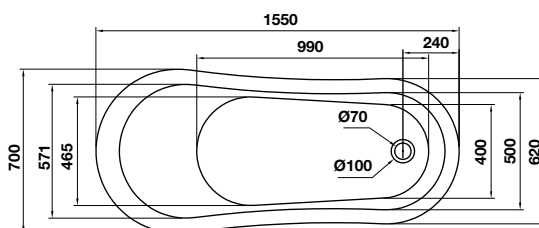

- Oval, white, acrylic, free-standing bathtub
- Dimension: 1550x700x800mm
- Water capacity: 210 liters
- Outlet in foot area, waste set without overflow
- Waste set and siphon included