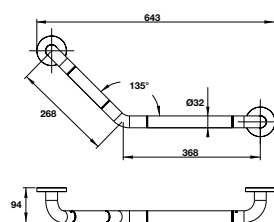

Art.No.: 499.95.200

- Chất liệu: Đồng
- Treo tường
- Màu sắc: Chrome
- Material: brass
- Wall-mounted
- Finish: Chrome