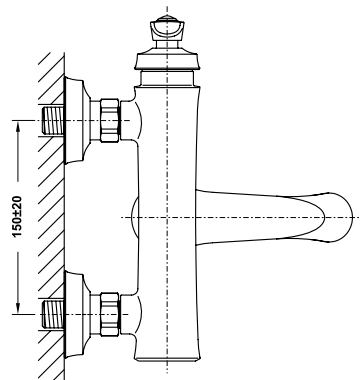

NEW

Art.No.: 589.35.096

- Lưu lượng nước ở 3 bar:
- Vòi xả bốn: 21 lít/phút
- Đầu cấp sen: 12 lít/phút
- Áp lực nước vận hành: 1 - 5 bar
- Xoay vòi 90° để chuyển chế độ
- Chất liệu: Đồng
- Màu sắc: Đen

- Flow rate at 3 bar:
- Spout outlet: 21 l/min
- Shower outlet: 16 l/min
- Operating pressure: 1 - 5 bar
- Turn spout 90° to change function
- Material: Brass
- Finish: Matt Black