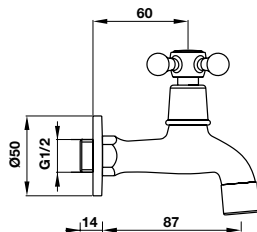

Vòi lạnh gắn tường Wall-mounted cold tap

Art.No.: 589.25.540

- Kích thước liên kết với tường G ½
- Màu sắc: Chrome
- Connection dimension wall G ½
- Finish: Chrome