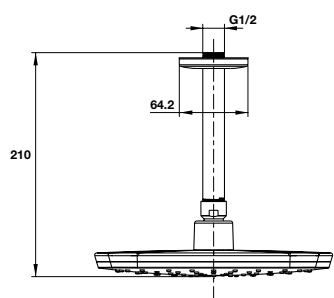

SEN ĐẦU OVERHEAD SHOWERS

Sen đầu gắn trần Airsense 219S

Airsense overhead shower 219S for ceiling

- Lưu lượng nước ở 3 bar: 27 lit/phút
- Dạng tia nước: Rain
- Sen đầu 219x223 mm
- Tay sen gắn trần 150 mm

- Flow rate at 3 bar: 27 liters/min
- Spray type: Rain
- 219x223 mm overhead shower
- 150 mm shower arm

Màu chrome / Chrome

Art.No.: **485.60.615**

Màu đen / Black

Art.No.: **485.60.701**

Sen đầu gắn trần Airsense 227R

Airsense overhead shower 227R for ceiling

- Lưu lượng nước ở 3 bar: 18 lit/phút
- Dạng tia nước: Rain
- Sen đầu 227 mm
- Tay sen gắn trần 150 mm

- Flow rate at 3 bar: 18 liters/min
- Spray type: Rain
- 227 mm overhead shower
- 150 mm shower arm

Màu chrome / Chrome

Art.No.: **485.60.617**

Màu đen / Black

Art.No.: **485.60.703**