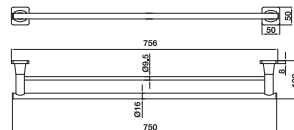

Thanh treo khăn đôi 750 mm
Double towel bar 750 mm

Art.No.: 580.41.512

- Khoảng cách khoan 706 mm
- Chất liệu: Đồng
- Treo tường
- Màu sắc: Đen
- Drilling distance 706 mm
- Material: brass
- Wall-mounted
- Finish: Black