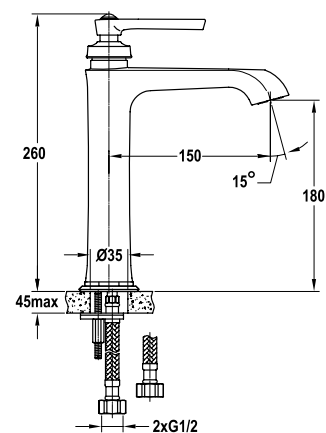

NEW

Art.No.: 589.35.000

- Lưu lượng nước ở 3 bar: 7 lít/phút
- Áp lực nước vận hành: 1 - 5 bar
- Gồm bộ xả nhấn
- Dây cấp nước 400 mm
- Chất liệu: Đồng
- Màu sắc: Chrome

- Flow rate at 3 bar: 7 l/min
- Operating pressure: 1 - 5 bar
- Pop-up waste set
- 400 mm flexible hoses
- Material: Brass
- Finish: Chrome

Art.No.: 589.35.001

- Lưu lượng nước ở 3 bar: 7 lít/phút
- Áp lực nước vận hành: 1 - 5 bar
- Gồm bộ xả nhấn
- Dây cấp nước 400 mm
- Chất liệu: Đồng
- Màu sắc: Chrome

- Flow rate at 3 bar: 7 l/min
- Operating pressure: 1 - 5 bar
- Pop-up waste set
- 400 mm flexible hoses
- Material: Brass
- Finish: Chrome