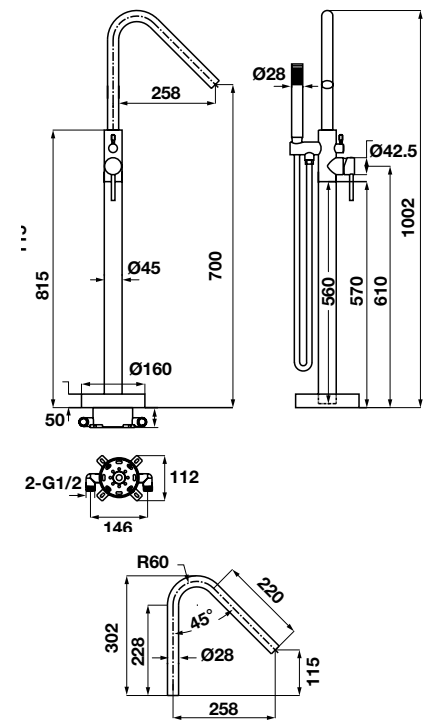

Gợi ý kết hợp / Combine suggestion: