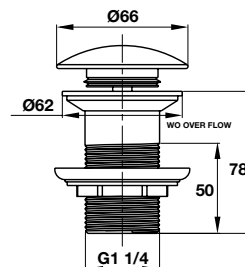

Bộ xả nhấn cho chậu không có xả tràn Pop-up waste set for basin without overflow

Art.No.: 589.25.987

- Kích thước liên kết G 1/4
- Sử dụng với chậu rửa không có lỗ xả tràn
- Chất liệu: Đồng
- Màu sắc: Đen
- Connection dimension G 1/4
- Used for basin without overflow hole
- Material: Brass
- Finish: Matt Black

Ron chuyển đầu liên kết Exchange thread connector

Art.No.: 589.29.965

- Kích thước liên kết: Ren ngoài Ø17 (G3/8) - Ren trong Ø21 (G1/2)
- Chất liệu: Đồng
- Connection dimension: Outer thread Ø17 (G3/8) Inner thread Ø21 (G1/2)
- Material: Brass