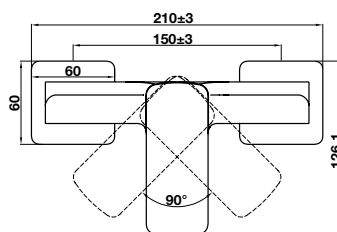

BỘ SỬU TẬP KOBE KOBE COLLECTION

NEW

Art.No.: 589.15.061

- Lưu lượng nước ở 3 bar - đường nước 1: 31 lit/phút
- Lưu lượng nước ở 3 bar - đường nước 2: 30 lit/phút
- Màu sắc: Chrome

- Flow rate at 3 bar - outlet 1: 31 liters/min
- Flow rate at 3 bar - outlet 2: 30 liters/min
- Finish: Chrome

NEW

Art.No.: 589.15.006

- Lưu lượng nước ở 3 bar: 22 lit/phút
- Màu sắc: Chrome

- Flow rate at 3 bar: 22 liters/min
- Finish: Chrome

NEW

Art.No.: 589.15.005

- Lưu lượng nước ở 3 bar:
  - Vòi xả bồn: 21 lit/phút
  - Đầu cấp sen: 20 lit/phút
- Màu sắc: Chrome

- Flow rate at 3 bar
  - Spout outlet: 21 liters/min
  - Shower outlet: 20 liters/min
- Finish: Chrome

Gợi ý kết hợp sản phẩm với bộ trộn nổi
Proposed items for exposed mixers

495.60.104

485.60.051