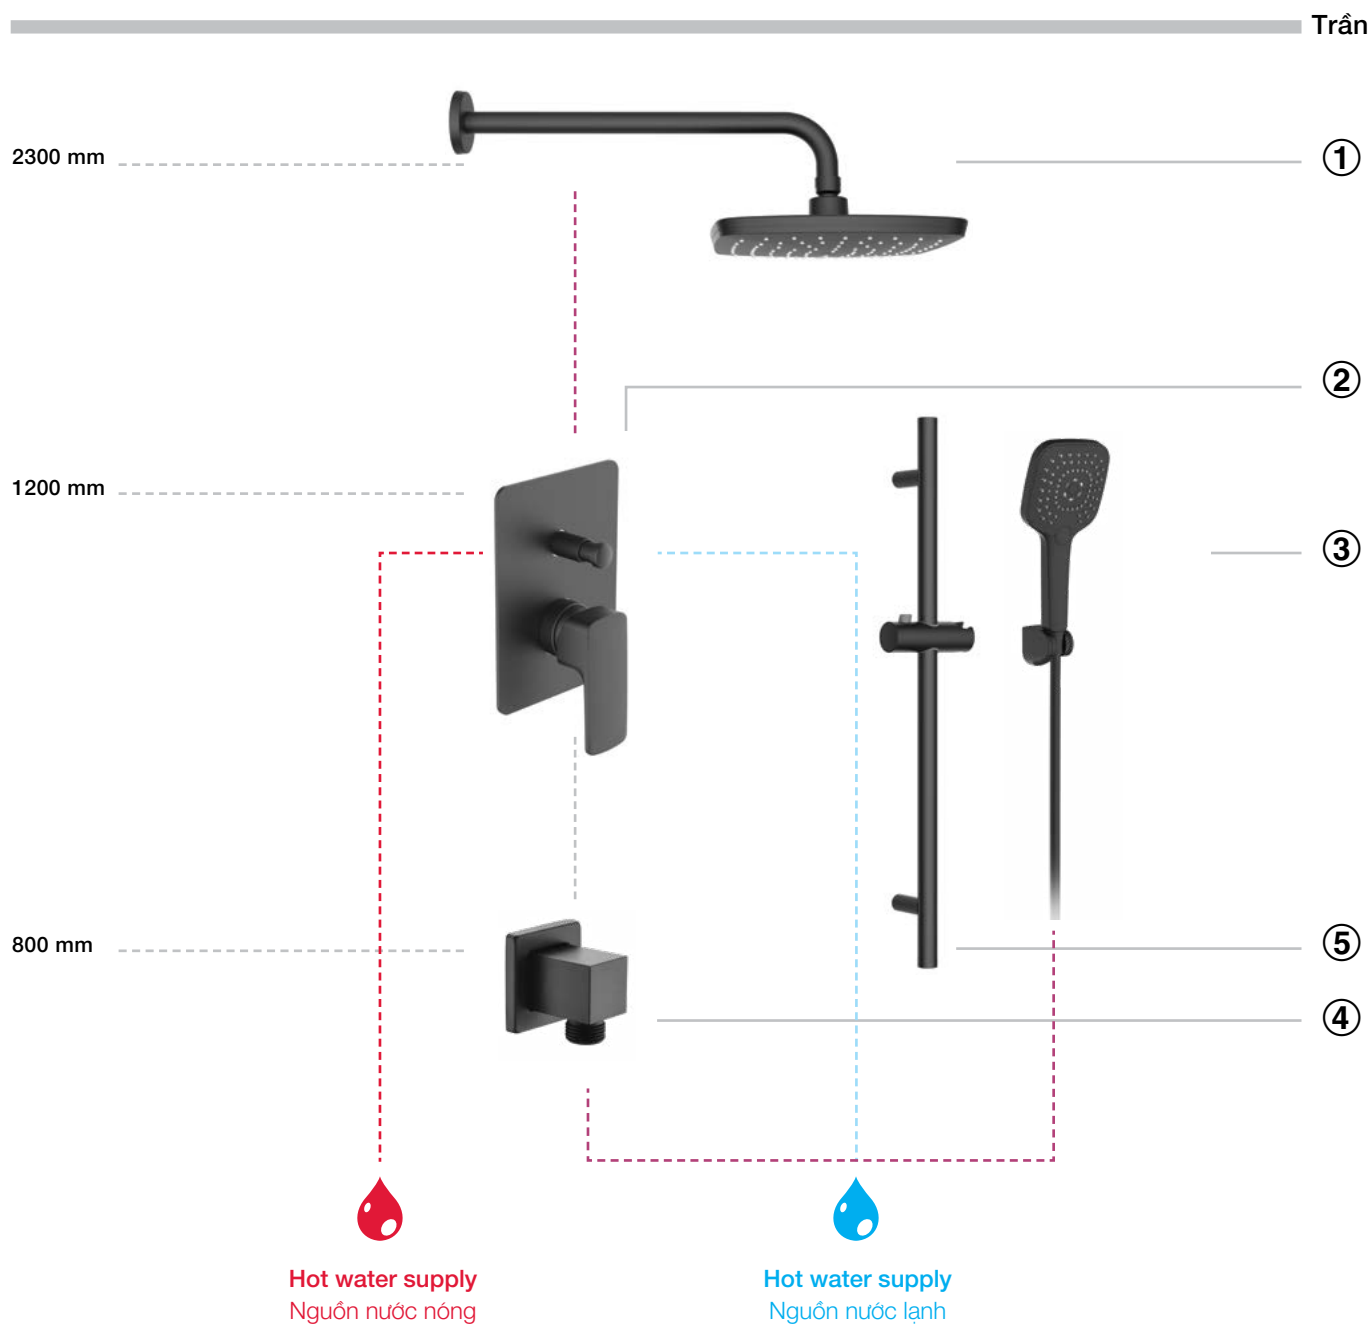

BỘ SEN ÂM 2 ĐƯỜNG NƯỚC - CONCEALED SHOWER SYSTEM 2 OUTLETS

- ① SEN ĐẦU GẮN TRẦN / OVERHEAD SHOWER
  Art.No.: 485.60.700
- ② BỘ TRỘN / CONCEALED MIXER
  Art.No.: 589.15.037
- ③ SEN TAY / HAND SHOWER
  Art.No.: 485.60.625
- ④ BỘ TIẾP NƯỚC / WALL OUTLET
  Art.No.: 485.60.061
- ⑤ THANH TRƯỢT CHO SEN TAY / SHOWER RAIL
  Art.No.: 485.60.704