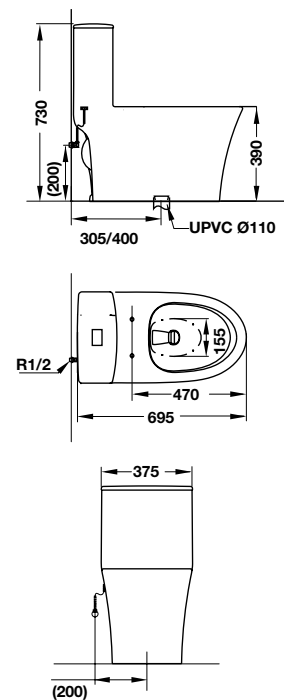

Art.No.: 588.79.407

- Bồn cầu một khối màu trắng 695 x 375 x 730 mm
- Tráng men Nano
- Nút xả kép nằm ở trên
- Hệ thống xả Syphonic jet 3.5/5 lit
- Tâm xả 305 mm
- Nắp bồn cầu đóng êm, bộ phụ kiện lắp đặt
- White one-piece toilet 695 x 375 x 730 mm
- Nano self-cleaning glaze
- Top dual flush
- Syphonic jet action 3.5/5 liters
- Rough-in 305 mm
- Seat and cover with soft closure, mounting set