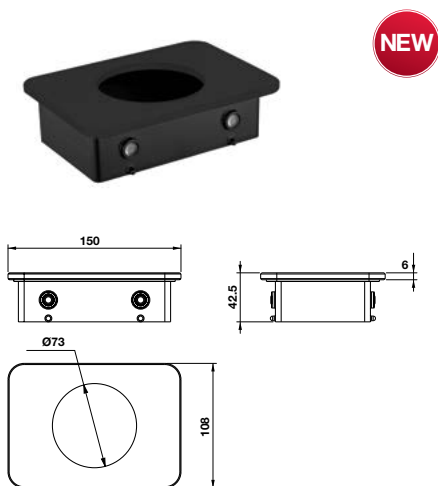

Kệ đựng ly kính đen
Black glass tumbler holder

Kệ kính đen 150
Black glass shelf 150

Kệ kính đen 300
Black glass shelf 300

Art.No.: 495.80.242

- Chất liệu: Nhựa, kính đen
- Phụ kiện trượt

- Material: Black glass with black plastic insert
- Sliding accessory