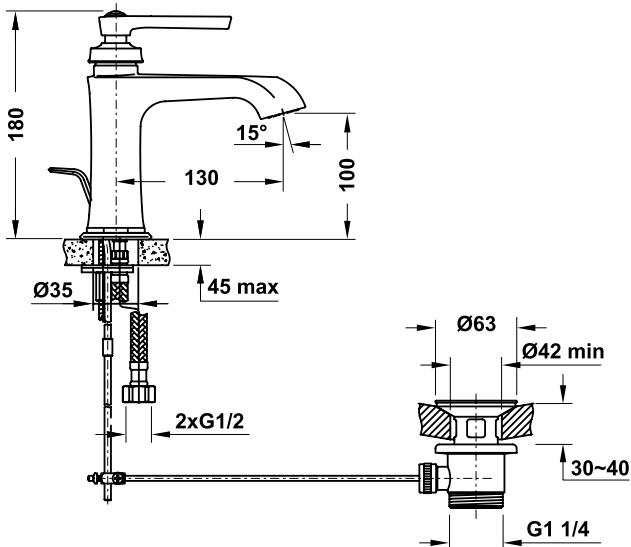

Art.No.: 589.35.060

- Lưu lượng nước ở 3 bar: 7 lít/phút
- Áp lực nước vận hành: 1 - 5 bar
- Gồm bộ xả nhấn
- Dây cấp nước 400 mm
- Chất liệu: Đồng
- Màu sắc: Vàng

- Flow rate at 3 bar: 7 l/min
- Operating pressure: 1 - 5 bar
- Pop-up waste set
- 400 mm flexible hoses
- Material: Brass
- Finish: Polished Gold