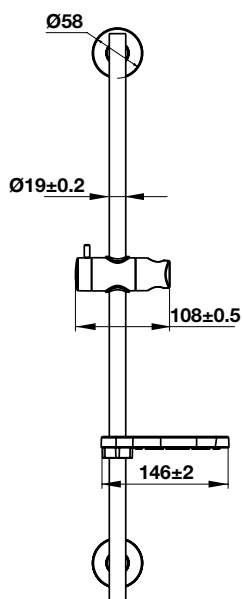

- Length: 660 mm
- Drill distance: 590 mm
- Adjustable holder
- Finish: Chrome

Giá đỡ sen tay Adjustable holder for hand shower

Art.No.: 485.60.707

- Giá đỡ có thể điều chỉnh
- Màu sắc: chrome
- Adjustable holder
- Finish: Chrome