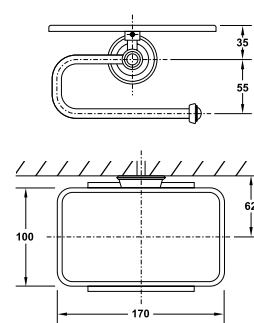

NEW

Art.No.: 580.57.012

- Chất liệu: Đồng
- Màu sắc: Chrome
- Material: Brass
- Finish: Chrome

Giá treo giấy vệ sinh Kyoto có kệ
Kyoto Paper holder with shelf

NEW

Art.No.: 580.57.040

- Kích thước kệ: 100x170 mm
- Chất liệu: Đồng
- Màu sắc: Chrome
- Shelf dimension: 100x170 mm
- Material: Brass
- Finish: Chrome