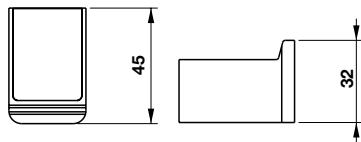

Art.No.: 495.80.234

- Chất liệu: Đồng, kính đen
- Treo tường
- Màu sắc: Chrome
- Material: Brass with black glass
- Wall-mounted
- Finish: Chrome