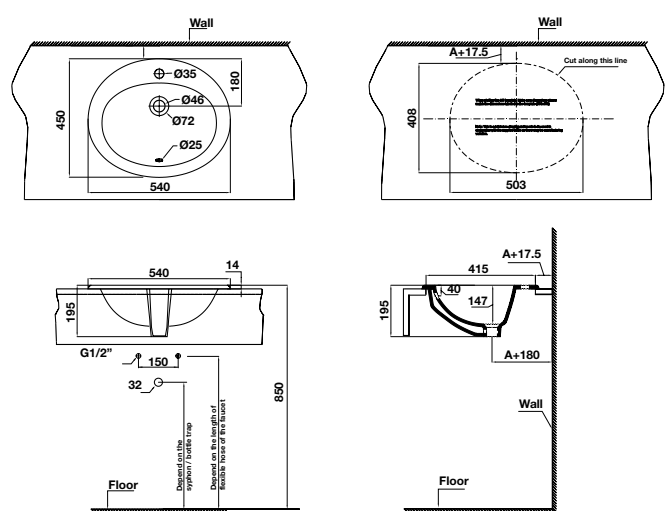

Art.No.: 588.79.012

- Kích thước: 540 x 450 x 195 mm
- Tráng men Nano
- Hoàn thiện: Trắng
- Có lỗ gắn vòi
- Có xả tràn
- Đặt riêng siphon và bộ xả
- Dimension: 540 x 450 x 195 mm
- Nano self-cleaning glaze
- Finish: White
- With tap platform
- With overflow
- Order siphon and waste set separately