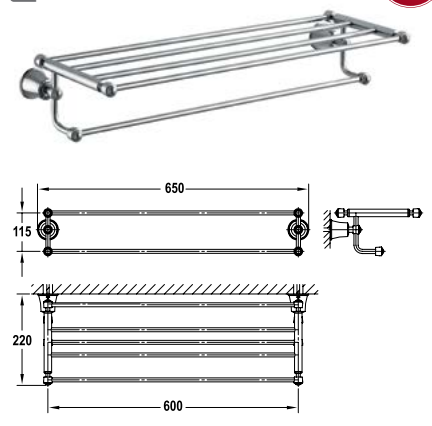

Art.No.: 580.57.011

Art.No.: 580.57.030

Art.No.: 580.57.010

- Chiều dài 650 mm
- Khoảng cách khoan tường 600 mm
- Chất liệu: Đồng
- Màu sắc: Chrome
- Length 650 mm
- Drill distance 600 mm
- Material: Brass
- Finish: Chrome

- Chiều dài 650 mm
- Khoảng cách khoan tường 600 mm
- Chất liệu: Đồng
- Màu sắc: Chrome
- Length 650 mm
- Drill distance 600 mm
- Material: Brass
- Finish: Chrome

- Chiều dài 650 mm
- Khoảng cách khoan tường 600 mm
- Chất liệu: Đồng
- Màu sắc: Chrome
- Length 650 mm
- Drill distance 600 mm
- Material: Brass
- Finish: Chrome