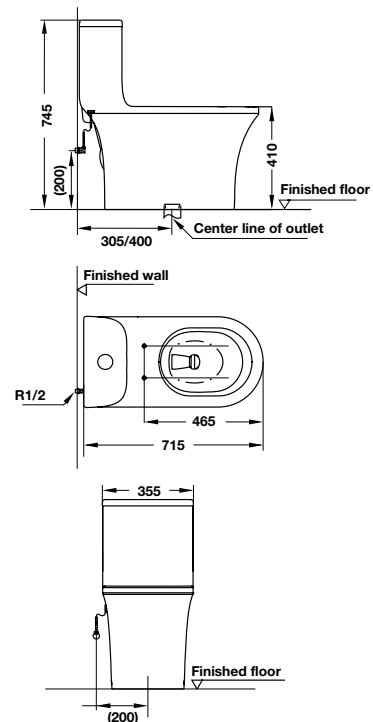

Art.No.: 588.79.408

- Bồn cầu một khối màu trắng 715x355x745 mm
- Thiết kế không vành
- Tráng men nano
- Nút xả kép nằm ở trên
- Hệ thống xả Syphonic jet 3.5/6 lit
- Tâm xả 305 mm
- Nắp bồn cầu đóng êm, bộ phụ kiện lắp đặt
- White one-piece toilet 715x355x745 mm
- Rimless design
- Nano self-cleaning glaze
- Top dual flush
- Syphonic jet action 3.5/6 liters
- Rough-in 305mm
- Seat and cover with soft closure, mounting set