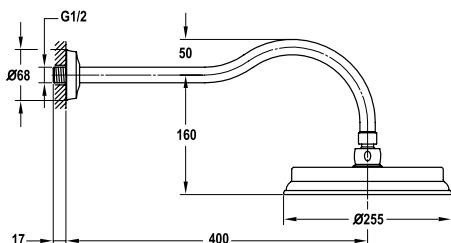

- Brass shower head 225 mm
- Brass shower arm 400 mm
- Easy to clean shower spray
- Adjustable angle
- Finish: Matt Black

Bộ trộn âm điều nhiệt 2 đường nước Kyoto màu đen Kyoto Concealed mixer 2-outlet black