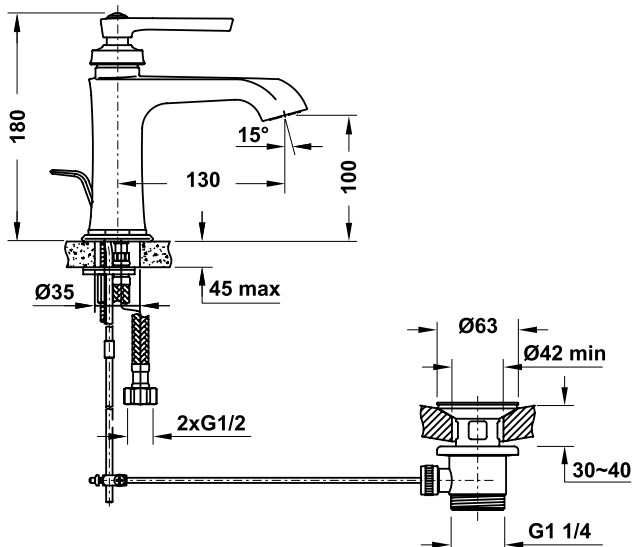

Art.No.: 589.35.031

- Lưu lượng nước ở 3 bar: 7 lit/phút
- Áp lực nước vận hành: 1 - 5 bar
- Gồm bộ xả nhấn
- Dây cấp nước 400 mm
- Chất liệu: Đồng
- Màu sắc: Đồng cổ

- Flow rate at 3 bar: 7 l/min
- Operating pressure: 1 - 5 bar
- Pop-up waste set
- 400 mm flexible hoses
- Material: Brass
- Finish: Polished Gold