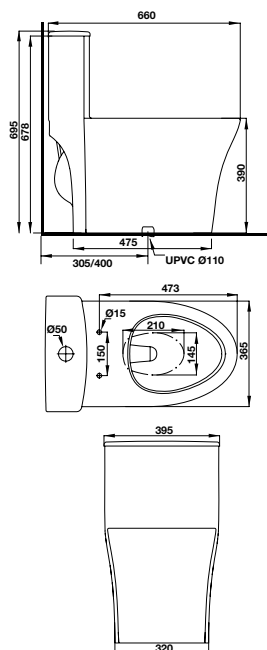

Art.No.: 588.79.409

- Bồn cầu một khối màu trắng 660 x 395 x 695 mm
- Tráng men Nano
- Nút xả kép nằm ở trên
- Hệ thống xả Syphonic jet 4/6 lít
- Tâm xả 305 mm
- Nắp bồn cầu đóng êm, bộ phụ kiện lắp đặt

- White one-piece toilet 660 x 395 x 695 mm
- Nano self-cleaning glaze
- Top dual flush
- Syphonic jet action 4/6 liters
- Rough-in 305mm
- Seat and cover with soft closure, mounting set