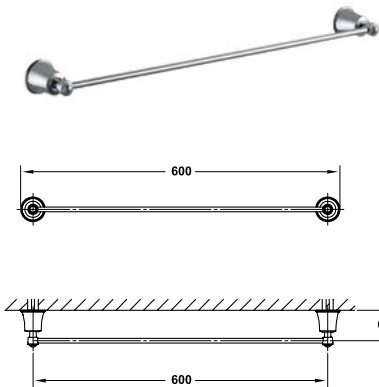

Art.No.: 580.57.011

Art.No.: 580.57.030

Art.No.: 580.57.010

- Chiều dài 650 mm
- Khoảng cách khoan tường 600 mm
- Chất liệu: Đồng
- Màu sắc: Chrome
- Length 650 mm
- Drill distance 600 mm
- Material: Brass
- Finish: Chrome

- Chiều dài 650 mm
- Khoảng cách khoan tường 600 mm
- Chất liệu: Đồng
- Màu sắc: Chrome
- Length 650 mm
- Drill distance 600 mm
- Material: Brass
- Finish: Chrome

- Chiều dài 650 mm
- Khoảng cách khoan tường 600 mm
- Chất liệu: Đồng
- Màu sắc: Chrome
- Length 650 mm
- Drill distance 600 mm
- Material: Brass
- Finish: Chrome