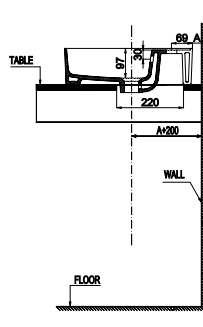

Art.No.: 588.79.060

- Kích thước: 400 x 145 mm
- Tráng men Nano
- Hoàn thiện: Trắng
- Không có lỗ gắn vòi
- Không có xả tràn
- Đặt riêng siphon và bộ xả
- Dimension: 400 x 145 mm
- Nano self-cleaning glaze
- Finish: White
- Without tap platform
- Without overflow
- Order siphon and waste set separately