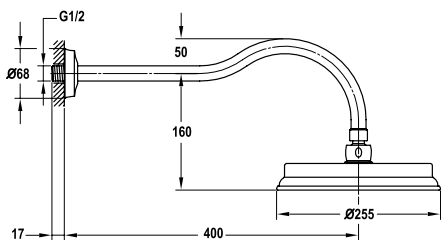

Art.No.: 589.35.008

- Sen đầu bằng đồng 225 mm
- Tay sen gắn tường 400 mm
- Sen đầu dễ dàng vệ sinh
- Điều chỉnh được hướng sen
- Màu sắc: Chrome

- Brass shower head 225 mm
- Brass shower arm 400 mm
- Easy to clean shower spray
- Adjustable angle
- Finish: Chrome