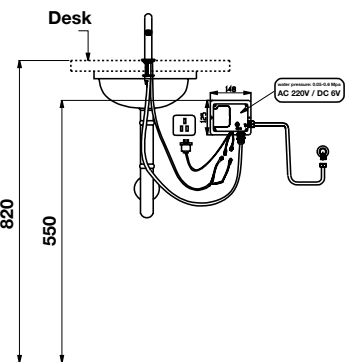

Art.No.: 589.63.090

- Vòi xịt xà phòng tự động
- Thể tích 1000ml
- Lưu lượng: 0.6-1.0 ml/ lần
- Màu sắc: Chrome
- Áp lực nước: 0.05-0.8Mpa
- Kích thước: 41 x 134 x 119 mm
- Nguồn điện: AC220 V

- Sensor soap dispenser
- With soap/ liquidbottle 1000ml
- Flow of soap liquid: 0.6-1.0 ml/ time
- Finish: Chrome
- Water pressure: 0.05-0.8Mpa
- Size: 41 x 134 x 119 mm
- Power: AC220 V