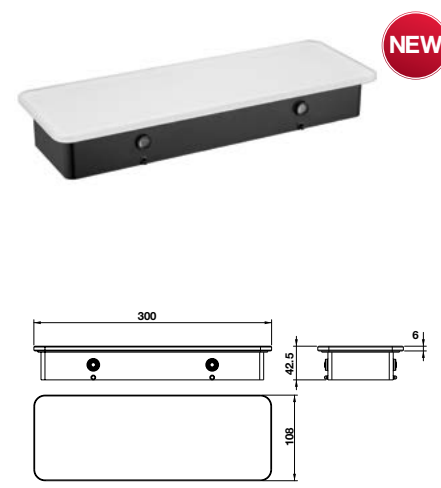

Kệ kính trắng 300
White glass shelf 300

Art.No.: 495.80.238

- Chất liệu: Nhựa, kính trắng
- Phụ kiện trượt
- Material: White glass with black plastic insert
- Sliding accessory