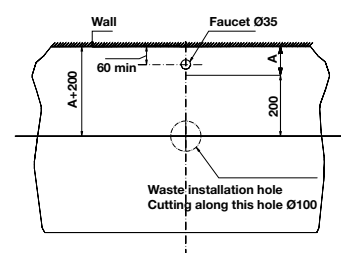

Art.No.: 588.79.060

- Kích thước: 400 x 145 mm
- Tráng men Nano
- Hoàn thiện: Trắng
- Không có lỗ gắn vòi
- Không có xả tràn
- Đặt riêng siphon và bộ xả
- Dimension: 400 x 145 mm
- Nano self-cleaning glaze
- Finish: White
- Without tap platform
- Without overflow
- Order siphon and waste set separately