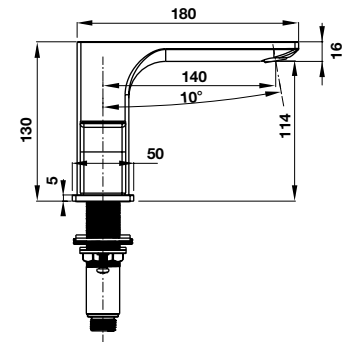

Art.No.: 495.61.125

- Lưu lượng nước ở 3 bar: 7.0 lit/phút
- Không gồm bộ xả
- Màu sắc: Chrome
- Flow rate at 3 bar: 7.0 liters/min
- Without waste set
- Finish: Chrome