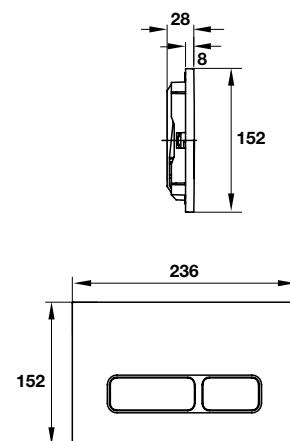

- Nút xả thải kép
- Chất liệu bằng nhựa

- Flush actuator plate with dual flush system
- Plastic material

Màu chrome / Chrome

Art.No.: 588.73.564

Màu trắng / White

Art.No.: 588.73.565

Màu đen / Black

Art.No.: 588.73.566