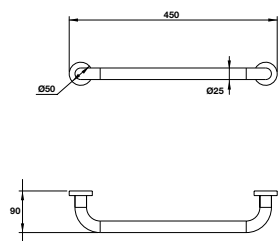

Art.No.: 495.61.020

- Kích thước liên kết với tường G ½
- Màu sắc: Chrome
- Connection dimension wall G ½
- Finish: Chrome

PHỤ KIỆN KHÁC OTHER ACCESSORIES

Tay vịn phòng tắm 450 mm
Grab bar 450 mm

Art.No.: 499.95.206