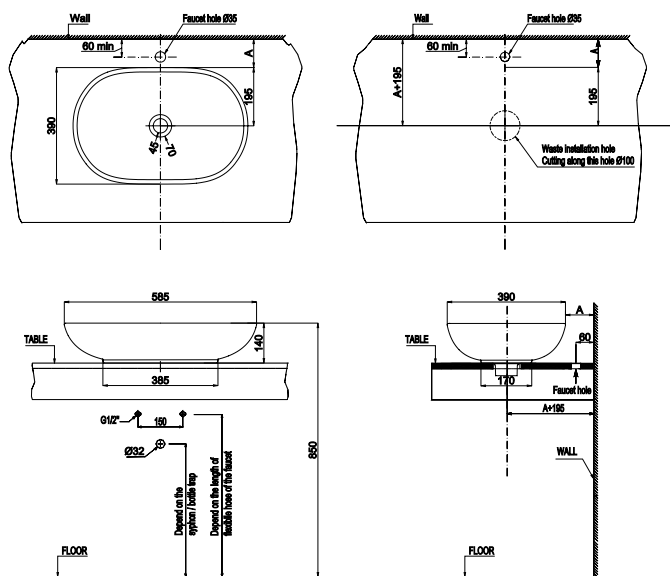

Art.No.: 588.79.030

- Kích thước: 585 x 390 x 180 mm
- Tráng men Nano
- Hoàn thiện: Trắng
- Không có lỗ gắn vòi
- Không có xả tràn
- Đặt riêng siphon và bộ xả
- Dimension: 585 x 390 x 180 mm
- Nano self-cleaning glaze
- Finish: White
- Without tap platform
- Without overflow
- Order siphon and waste set separately