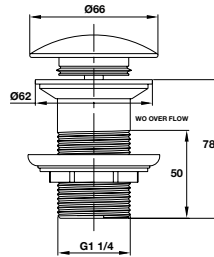

Bộ xả nhấn cho chậu không có xả tràn Pop-up waste set for basin without overflow

Art.No.: 589.25.986

- Kích thước liên kết G 1/4
- Sử dụng với chậu rửa không có lỗ xả tràn
- Chất liệu: Đồng
- Màu sắc: Chrome
- Connection dimension G 1/4
- Used for basin without overflow hole
- Material: Brass
- Finish: Chrome