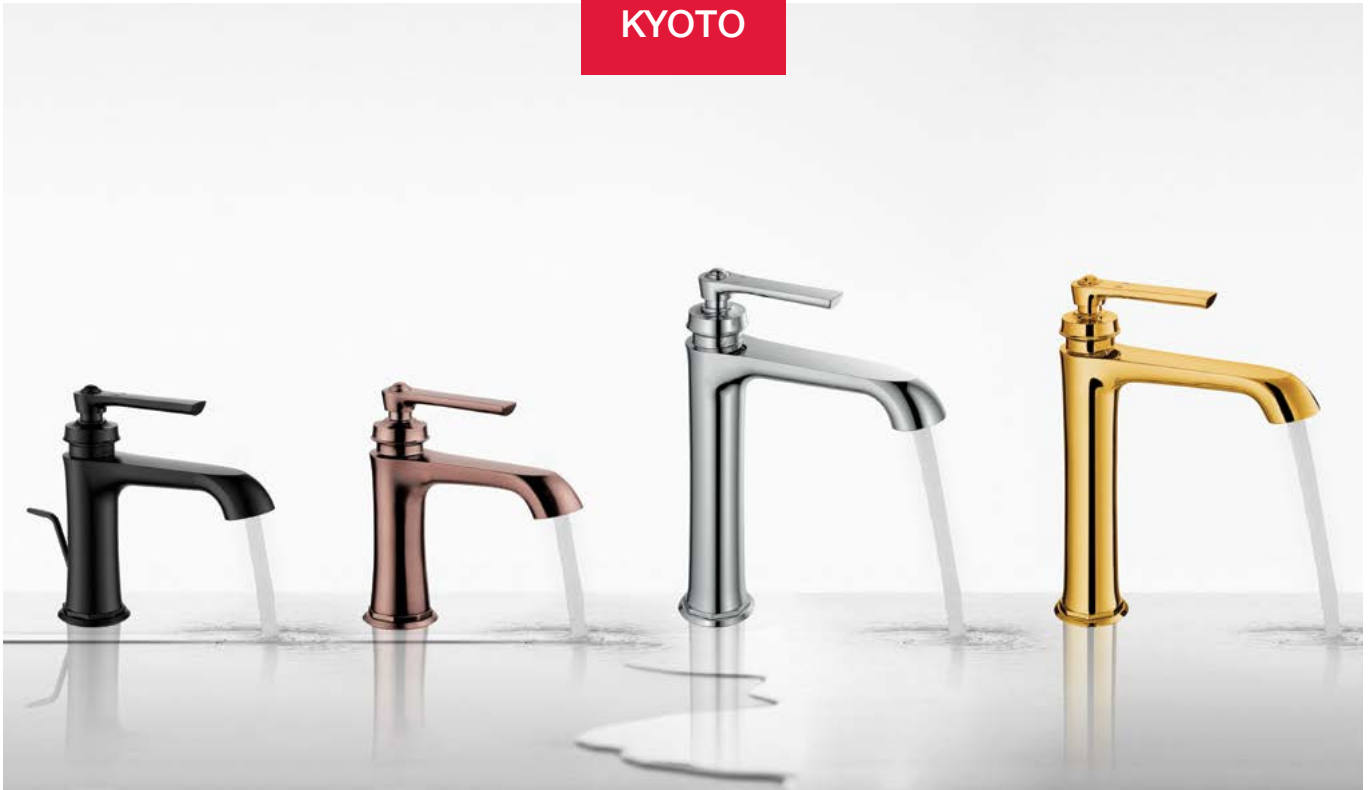

BỘ TRỘN MIXERS

BỘ SỬU TẬP BỘ TRỘN

BASIN MIXER
COLLECTIONS

**DEUTSCHE
QUALITÄT**
SEIT 1923

CHẤT LƯỢNG ĐỨC. TỪ NĂM 1923.

KYOTO

KOBE

REGAL