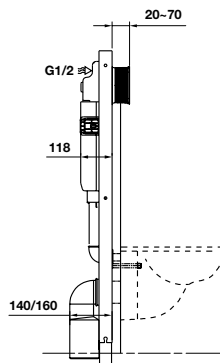

KÉT NƯỚC ÂM CONCEALED CISTERN

Két nước âm Mechanical 820 cho bồn cầu treo
Mechanical 820 concealed cistern for wall-hung toilet

Art.No.: 588.73.922

- Két nước âm Mechanical cho bồn cầu treo tường
- Khoảng cách lắp bồn cầu vào khung đỡ 180/230 mm
- Chân có thể điều chỉnh từ 0-200 mm
- Chế độ xả kép mặt trên 6/3 lit hoặc 4,5/3 lit
- Độ dày két nước: 145 mm
- Sử dụng với nút nhấn xả của Häfele
- Mechanical concealed cistern for wall-hung toilet
- Fasten distance 180/230 mm
- Adjustable feet: 0-200 mm
- Top dual flush 6/3 litres or 4.5/3 litres
- Thickness: 145 mm
- Compatible with Häfele Mechanical actuator

Két nước âm Mechanical 1140 cho bồn cầu treo
Mechanical 1140 concealed cistern for wall-hung toilet

Art.No.: 588.73.920

- Két nước âm Mechanical cho bồn cầu treo tường
- Khoảng cách lắp bồn cầu vào khung đỡ 180/230 mm
- Chân đế có thể điều chỉnh từ 0-200 mm
- Chế độ xả kép mặt trước 6/3 lit hoặc 4,5/3 lit
- Độ dày két nước: 118 mm
- Sử dụng với nút nhấn xả của Häfele
- Mechanical concealed cistern for wall-hung toilet
- Fasten distance 180/230 mm
- Adjustable feet: 0-200 mm
- Front dual flush 6/3 litres or 4.5/3 litres
- Thickness: 118 mm
- Compatible with Häfele Mechanical actuator

Két nước âm Mechanical 648 cho bồn cầu đặt sàn
Mechanical 648 concealed cistern for floor-standing toilet

Art.No.: 588.73.980

- Két nước âm Mechanical cho bồn cầu đặt sàn
- Chế độ xả kép mặt trên 6/3 lit hoặc 4,5/3 lit
- Độ dày két nước: 130 mm
- Sử dụng với nút nhấn xả của Häfele
- Mechanical concealed cistern for floor-standing toilet
- Top dual flush 6/3 litres or 4.5/3 litres
- Thickness: 130 mm
- Compatible with Häfele Mechanical actuator