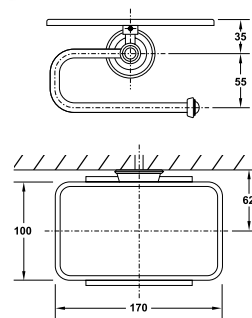

Giá treo giấy vệ sinh Kyoto có kệ
Kyoto Paper holder with shelf

NEW

Art.No.: 580.57.140

- Kích thước kệ: 100x170 mm
- Chất liệu: Đồng
- Màu sắc: Đồng cổ
- Shelf dimension: 100x170 mm
- Material: Brass
- Finish: Polished Gold