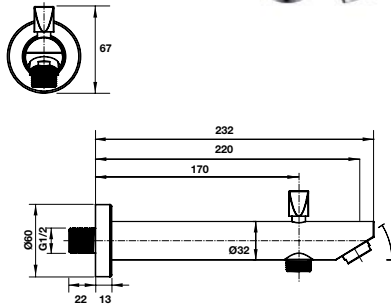

Vòi xả bồn tắm ACTIVE 232 mm có đầu chuyển đường nước
ACTIVE bath spout 232 mm with diverter

Art.No.: 589.25.897

- Chất liệu: Đồng
- Kích thước liên kết vào tường G ½
- Đầu chuyển đường nước
- Màu sắc: Chrome
- Material: Brass
- Connection dimension wall G ½
- Diverter for shower
- Finish: Chrome