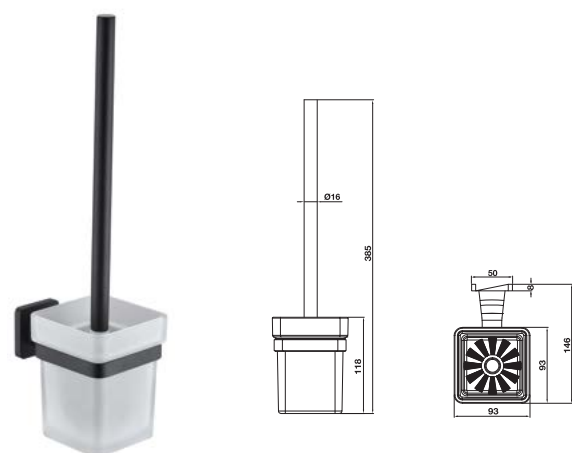

Giá treo cọ vệ sinh Toilet brush holder

Art.No.: 580.41.550

- Chất liệu: Đồng, kính
- Treo tường
- Màu sắc: Đen
- Material: brass, glass
- Wall-mounted
- Finish: Black