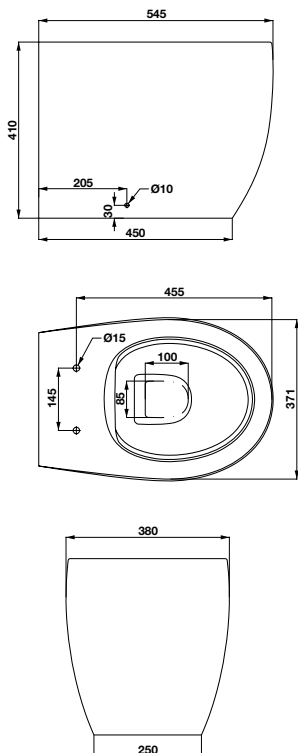

Art.No.: 588.79.410

- Bồn cầu treo tường màu trắng 540 x 370 x 365 mm
- Thiết kế không vành
- Tráng men Nano
- Chế độ xả thẳng mạnh mẽ
- Nắp bồn cầu đóng êm, bộ phụ kiện lắp đặt

- White wall-hung toilet 540 x 370 x 365 mm
- Rimless design
- Nano self-cleaning glaze
- Washdown flush system
- Seat and cover with soft closure, mounting set