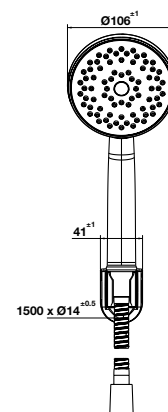

Art.No.: 495.60.685

- Lưu lượng nước ở 3 bar: 22 lít/phút
- Giá đỡ sen điều chỉnh
- Dây sen SUS 1500 mm
- Màu sắc: Chrome

- Flow rate at 3 bar: 22 liters/min
- Multi-angle adjustable bracket
- Shower hose SUS 1500 mm
- Finish: Chrome