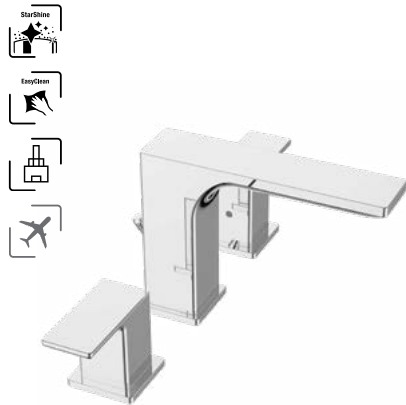

BỘ SỬU TẬP REGAL REGAL COLLECTION

Vòi trộn 3 lỗ REGAL có bộ xả kéo REGAL 3-hole basin mixer pull-rod

Art.No.: 589.78.030

- Lưu lượng nước ở 3 bar: 7.0 lit/phút
- Gồm bộ xả kéo
- Màu sắc: Chrome
- Flow rate at 3 bar: 7.0 liters/min
- With pull-rod waste set
- Finish: Chrome