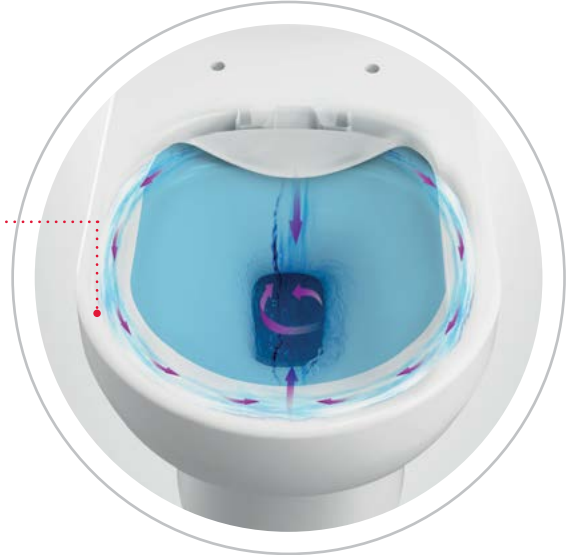

360° whirlpool flush
Sweeps away all dirt

Thiết kế vành kín / Rimless design

Với hệ thống xả toilet của Häfele, nước sẽ rửa sạch mọi bề mặt và mép cạnh, đảm bảo vệ sinh để bạn an tâm sử dụng.

Häfele's toilet flush system sends water rush through your toilet, cleaning every surface and rim.

Van xả rộng ~7,6 cm / 3-inch flush valve

Kích thước lớn hơn thông thường giúp van xả nước mạnh chỉ trong vòng 3 giây.

The larger-than-average size means the valve can release a powerful flush within just 3 seconds.

Đường nước xoắn ốc 360 độ / 360° spiraling waterway

Nước áp lực cao từ các vòi phun chuyển động 360 độ như xoáy nước để loại bỏ chất bẩn từ mọi khe rãnh.

High-pressure water is released from nozzles, swirling 360 degrees like a whirlpool that removes dirt from every crevice.