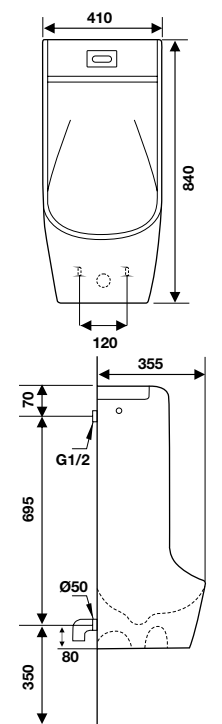

Art.No.: 588.09.400

1. Kích thước: 410x355x840 mm
   - Chế độ xả:
     - Lần đầu: 0.45 ~ 1.20L
     - Lần hai : 0.90 ~ 2.40L
   - Áp lực nước: 0.3~0.6 Mpa
   - Gồm bộ xả bằng đồng và phụ kiện lắp đặt
   - Nguồn: DC 6V & AC220V
3. Wall-hung urinal: 410x355x840 mm
   - Flushing:
     - First time: 0.45-1.20L
     - Second time: 0.90-2.40L
   - Pressure: 0.3~0.6 Mpa
   - Brass drainer and fixing accessories
   - Power: DC 6V & AC220V