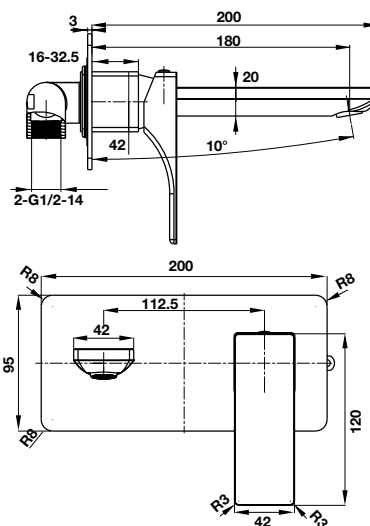

BỘ SỬU TẬP REGAL REGAL COLLECTION

Vòi trộn REGAL 250 có bộ xả kéo REGAL basin mixer 250 pull-rod

NEW

Art.No.: 589.78.001

- Lưu lượng nước ở 3 bar: 7.2 lit/phút
- Gồm bộ xả kéo
- Màu sắc: Chrome
- Flow rate at 3 bar: 7.2 liters/min
- With pull-rod waste set
- Finish: Chrome

Vòi trộn gắn tường REGAL 200 REGAL wall-mounted basin mixer 200

Art.No.: 495.61.124

- Lưu lượng nước ở 3 bar: 7.0 lit/phút
- Không gồm bộ xả
- Màu sắc: Chrome
- Flow rate at 3 bar: 7.0 liters/min
- Without waste set
- Finish: Chrome

* Vui lòng chọn bộ xả vòi trang 113.
Please select waste set at page 113.

Bộ trộn nổi 2 đường nước REGAL REGAL exposed mixer 2 outlets

Art.No.: 495.61.122

- Lưu lượng nước ở 3 bar:
  - Vòi xả bồn: 13.6 lit/phút
  - Đầu cấp sen: 17.4 lit/phút
- Xoay 90° để sử dụng vòi xả bồn
- Màu sắc: Chrome
- Flow rate at 3 bar
  - Spout outlet: 13.6 liters/min
  - Shower outlet: 17.4 liters/min
- Turn 90° to use bath spout
- Finish: Chrome