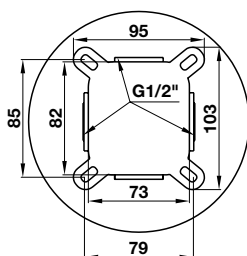

Art.No.: 495.61.147

- Lưu lượng nước ở 3 bar:
  - Đường nước trên: 18.4 lit/phút
  - Đường nước dưới: 16.3 lit/phút
- Màu sắc: Chrome

- Flow rate at 3 bar:
  - Upper outlet: 18.4 liters/min
  - Lower outlet: 16.3 liters/min
- Finish: Chrome