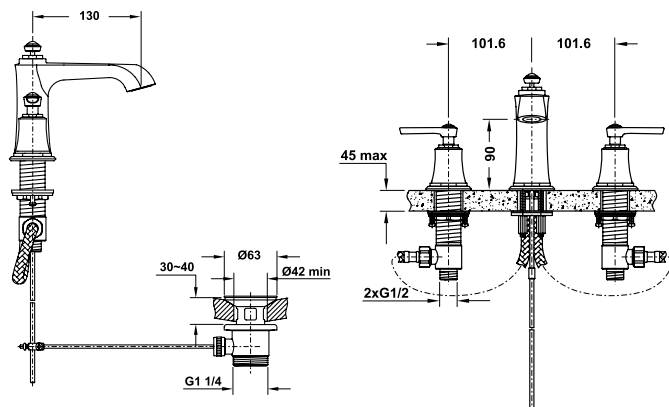

Art.No.: 589.35.002

- Lưu lượng nước ở 3 bar: 7 lít/phút
- Áp lực nước vận hành: 1 - 5 bar
- Gồm bộ xả nhân
- Dây cấp nước 400 mm
- Chất liệu: Đồng
- Màu sắc: Chrome

- Flow rate at 3 bar: 7 l/min
- Operating pressure: 1 - 5 bar
- Pop-up waste set
- 400 mm flexible hoses
- Material: Brass
- Finish: Chrome