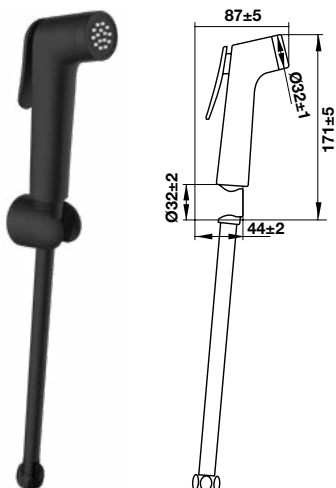

Vòi xịt vệ sinh Airsense chrome
Toilet spray Airsense chrome

NEW

Art.No.: 485.95.039

- Chất liệu: Nhựa ABS
- Dây sen SUS 1200 mm
- Màu sắc: chrome
- Material: ABS
- SUS hose 1200 mm
- Finish: Chrome

Vòi xịt vệ sinh Airsense đen
Toilet spray Airsense black