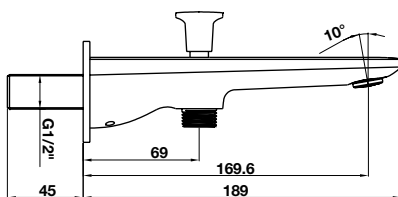

BỘ SỬU TẬP KOBE KOBE COLLECTION

NEW

Art.No.: 589.15.061

- Lưu lượng nước ở 3 bar - đường nước 1: 31 lit/phút
- Lưu lượng nước ở 3 bar - đường nước 2: 30 lit/phút
- Màu sắc: Chrome

- Flow rate at 3 bar - outlet 1: 31 liters/min
- Flow rate at 3 bar - outlet 2: 30 liters/min
- Finish: Chrome

NEW

Art.No.: 589.15.006

- Lưu lượng nước ở 3 bar: 22 lit/phút
- Màu sắc: Chrome

- Flow rate at 3 bar: 22 liters/min
- Finish: Chrome

NEW

Art.No.: 589.15.005

- Lưu lượng nước ở 3 bar:
  - Vòi xả bồn: 21 lit/phút
  - Đầu cấp sen: 20 lit/phút
- Màu sắc: Chrome

- Flow rate at 3 bar
  - Spout outlet: 21 liters/min
  - Shower outlet: 20 liters/min
- Finish: Chrome

Gợi ý kết hợp sản phẩm với bộ trộn nổi
Proposed items for exposed mixers

495.60.104

485.60.051