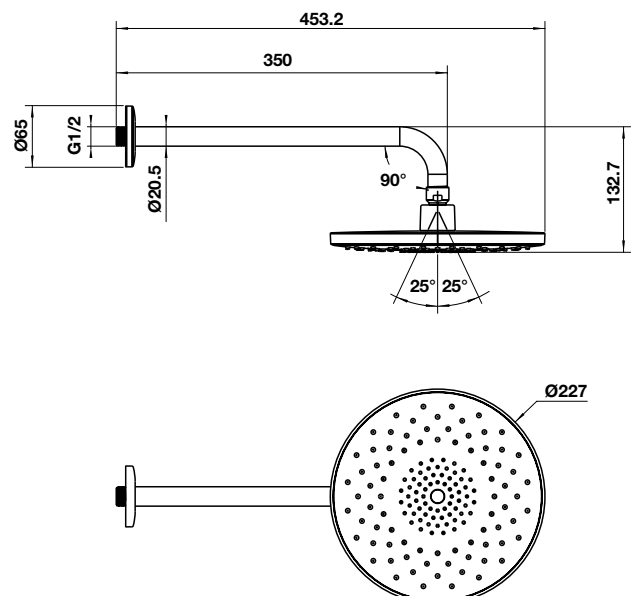

- Lưu lượng nước ở 3 bar: 18 lít/phút
- Dạng tia nước: Rain
- Sen đầu 227 mm
- Tay sen gắn tường 350 mm

- Flow rate at 3 bar: 18 liters/min
- Spray type: Rain
- 227 mm overhead shower
- 350 mm shower arm

Màu chrome / Chrome

Art.No.: 485.60.618

Màu đen / Black

Art.No.: 485.60.702