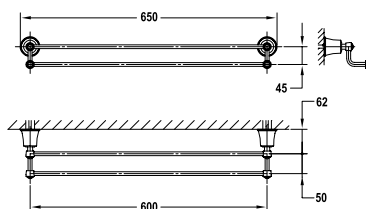

Thanh treo khăn đôi Kyoto 600
Kyoto Double towel rail

NEW

Art.No.: 580.57.113

- Chiều dài 650 mm
- Khoảng cách khoan tường 600 mm
- Chất liệu: Đồng
- Màu sắc: Đồng cổ
- Length 650 mm
- Drill distance 600 mm
- Material: Brass
- Finish: Polished Gold