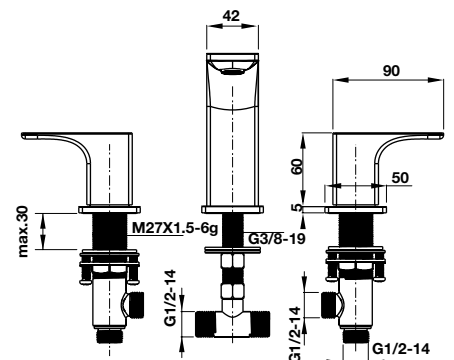

Art.No.: 495.61.125

- Lưu lượng nước ở 3 bar: 7.0 lit/phút
- Không gồm bộ xả
- Màu sắc: Chrome
- Flow rate at 3 bar: 7.0 liters/min
- Without waste set
- Finish: Chrome