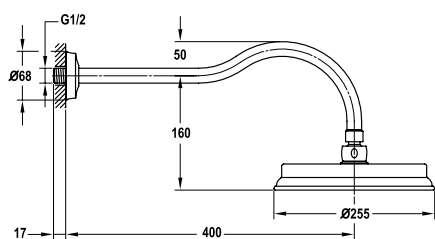

Art.No.: 589.35.038

- Sen đầu bằng đồng 225 mm
- Tay sen gắn tường 400 mm
- Sen đầu dễ dàng vệ sinh
- Điều chỉnh được hướng sen
- Màu sắc: Đồng cổ

- Brass shower head 225 mm
- Brass shower arm 400 mm
- Easy to clean shower spray
- Adjustable angle
- Finish: Polished Gold