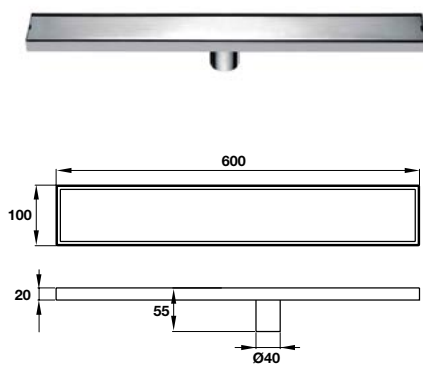

Art.No.: 485.61.235

- Chất liệu: SUS 304
- Kích thước: 600x100x20 mm
- Nắp che có thể tháo rời
- Không bao gồm ngăn mùi
- Màu sắc: Brushed nickel
- Material: SUS3 04
- Dimension: 600x100x20 mm
- Cover is removable
- Odor cover is not included
- Finish: Brushed nickel

Art.No.: 485.61.236

- Chất liệu: Đồng
- Nắp che có thể tháo rời
- Bao gồm ngăn mùi
- Màu sắc: Nickel mờ
- Material: brass
- Cover is removable
- Odor cover is included
- Finish: Brushed nickel