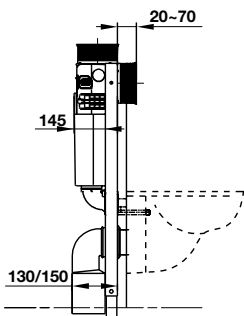

KÉT NƯỚC ÂM CONCEALED CISTERN

Két nước âm Mechanical 820 cho bồn cầu treo
Mechanical 820 concealed cistern for wall-hung toilet

Art.No.: 588.73.922

- Két nước âm Mechanical cho bồn cầu treo tường
- Khoảng cách lắp bồn cầu vào khung đỡ 180/230 mm
- Chân có thể điều chỉnh từ 0-200 mm
- Chế độ xả kép mặt trên 6/3 lit hoặc 4,5/3 lit
- Độ dày két nước: 145 mm
- Sử dụng với nút nhấn xả của Häfele
- Mechanical concealed cistern for wall-hung toilet
- Fasten distance 180/230 mm
- Adjustable feet: 0-200 mm
- Top dual flush 6/3 litres or 4.5/3 litres
- Thickness: 145 mm
- Compatible with Häfele Mechanical actuator

Két nước âm Mechanical 1140 cho bồn cầu treo
Mechanical 1140 concealed cistern for wall-hung toilet

Art.No.: 588.73.920

- Két nước âm Mechanical cho bồn cầu treo tường
- Khoảng cách lắp bồn cầu vào khung đỡ 180/230 mm
- Chân đế có thể điều chỉnh từ 0-200 mm
- Chế độ xả kép mặt trước 6/3 lit hoặc 4,5/3 lit
- Độ dày két nước: 118 mm
- Sử dụng với nút nhấn xả của Häfele
- Mechanical concealed cistern for wall-hung toilet
- Fasten distance 180/230 mm
- Adjustable feet: 0-200 mm
- Front dual flush 6/3 litres or 4.5/3 litres
- Thickness: 118 mm
- Compatible with Häfele Mechanical actuator

Két nước âm Mechanical 648 cho bồn cầu đặt sàn
Mechanical 648 concealed cistern for floor-standing toilet

Art.No.: 588.73.980

- Két nước âm Mechanical cho bồn cầu đặt sàn
- Chế độ xả kép mặt trên 6/3 lit hoặc 4,5/3 lit
- Độ dày két nước: 130 mm
- Sử dụng với nút nhấn xả của Häfele
- Mechanical concealed cistern for floor-standing toilet
- Top dual flush 6/3 litres or 4.5/3 litres
- Thickness: 130 mm
- Compatible with Häfele Mechanical actuator