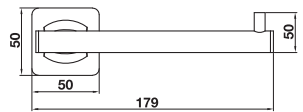

Giá treo giấy vệ sinh
Toilet paper holder

Art.No.: 580.41.540

- Chất liệu: Đồng
- Treo tường
- Màu sắc: Đen
- Material: brass
- Wall-mounted
- Finish: Black