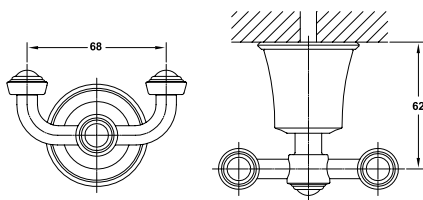

BỘ SƯU TẬP KYOTO KYOTO COLLECTION

NEW

Art.No.: 580.57.201

- Chất liệu: Đồng
- Màu sắc: Vàng
- Material: Brass
- Finish: Polished Gold

NEW