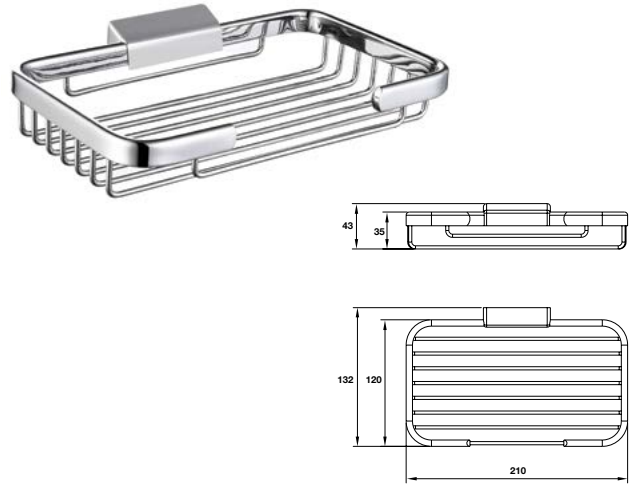

Kệ vuông Square shelf

Art.No.: 495.80.013

- Chất liệu: Đồng
- Treo tường
- Màu sắc: Chrome
- Material: brass
- Wall-mounted
- Finish: Chrome