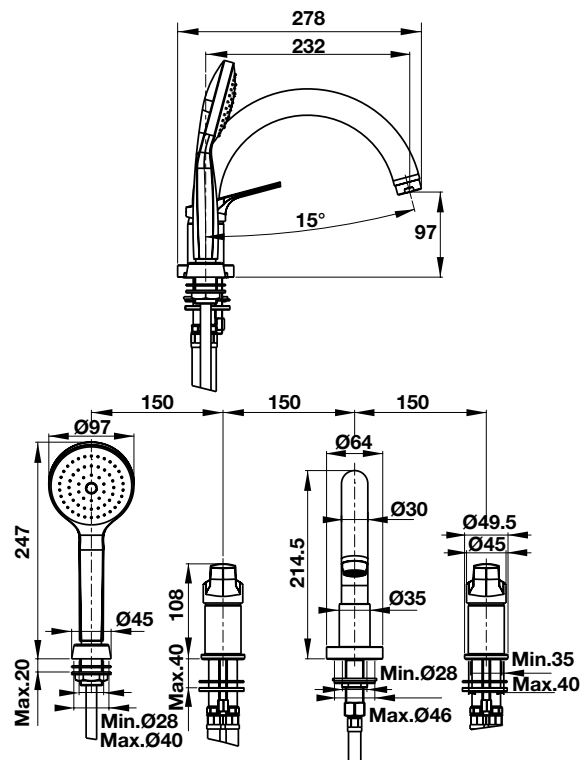

Art.No.: 589.02.607

1. Lưu lượng nước ở 3 bar:
     - Vòi xả bồn: 10.4 lit/phút
     - Đầu cấp sen: 6 lit/phút
   - Dây sen 1500 mm
   - Màu sắc: Đen
3. Flow rate at 3 bar:
     - Spout outlet: 10.4 liters/min
     - Shower outlet: 6 liters/min
   - Shower hose 1500 mm
   - Finish: Black