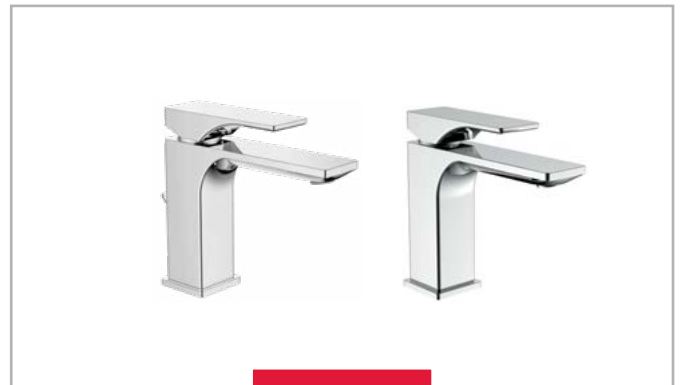

BỘ TRỘN MIXERS

BỘ SỬU TẬP BỘ TRỘN

BASIN MIXER
COLLECTIONS

**DEUTSCHE
QUALITÄT**
SEIT 1923

CHẤT LƯỢNG ĐỨC. TỪ NĂM 1923.

KYOTO

KOBE

REGAL