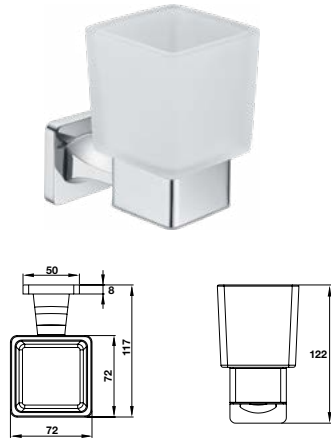

PHỤ KIỆN PHÒNG TẮM FORTUNE FORTUNE BATHROOM ACCESSORIES

Ly đựng dụng cụ Tumbler

Art.No.: 580.41.470

- Chất liệu: Đồng, kính
- Treo tường
- Màu sắc: Chrome
- Material: brass, glass
- Wall-mounted
- Finish: Chrome