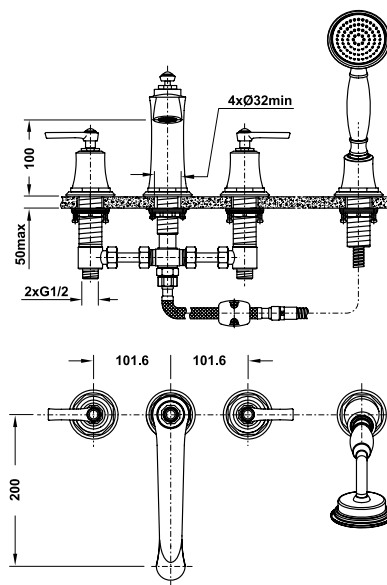

Art.No.: 589.35.034

- Lưu lượng nước ở 3 bar:
  - Vòi xả bốn: 30 lít/phút
  - Đầu cấp sen: 12 lít/phút
- Vòi xả bốn: 30 lít/phút
- Đầu cấp sen: 12 lít/phút
- Áp lực nước vận hành: 1 - 5 bar
- Dây sen bằng đồng 1800 mm
- Chất liệu: Đồng
- Màu sắc: Đồng cổ

- Flow rate at 3 bar:
  - Spout outlet: 30 l/min
  - Shower outlet: 12 l/min
- Spout outlet: 30 l/min
- Shower outlet: 12 l/min
- Operating pressure: 1 - 5 bar
- Brass hose 1800 mm
- Material: Brass
- Finish: Polished Gold