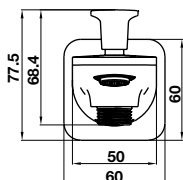

Art.No.: 589.15.061

- Lưu lượng nước ở 3 bar - đường nước 1: 31 lit/phút
- Lưu lượng nước ở 3 bar - đường nước 2: 30 lit/phút
- Màu sắc: Chrome

- Flow rate at 3 bar - outlet 1: 31 liters/min
- Flow rate at 3 bar - outlet 2: 30 liters/min
- Finish: Chrome