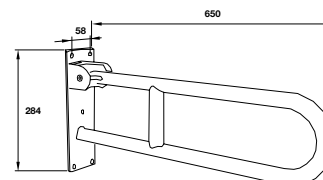

Art.No.: 499.95.204

- Chất liệu: Đồng
- Treo tường
- Màu sắc: Chrome
- Material: brass
- Wall-mounted
- Finish: Chrome

Tay vịn xếp được 650 mm
Folding safety bar 650 mm