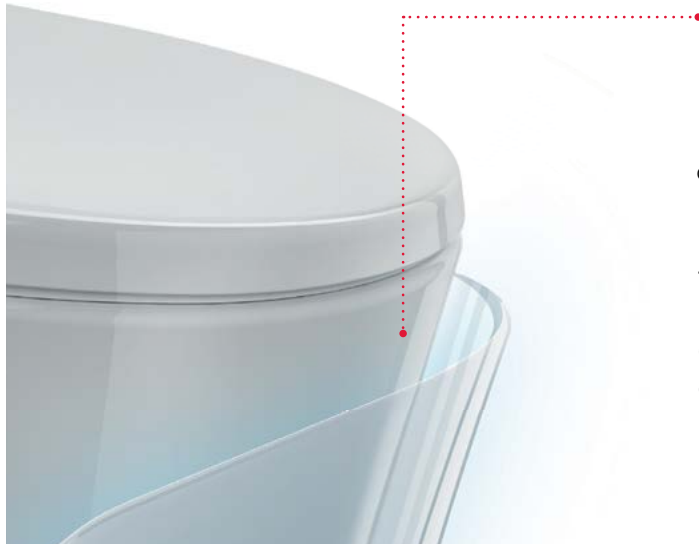

Siphon hình chữ S & tráng men toàn bộ / S-shaped & fully-glazed siphon

The extraordinary waterway, the large diameter (50 mm) plus the complete quality glaze help reduce clogging risks.

Hình dáng đặc biệt cùng kích thước lớn (50mm) và lớp tráng men chất lượng toàn diện giúp giảm thiểu nguy cơ tắc nghẽn.

Lớp tráng men tự vệ sinh

Self-cleaning glaze

Tính năng kháng khuẩn đảm bảo độ vệ sinh

Anti-bacterial feature ensures hygiene

Lớp tráng siêu nhẵn mật độ cao ngăn vi khuẩn bám bề mặt. Lớp tráng dày 1,2 mm (so với 0,8 mm như thông thường) được làm bằng nano-composite và trang bị tính năng kháng khuẩn giúp ngăn ngừa chất bẩn tích tụ và vi khuẩn phát triển.

High-density super smooth glaze prevents bacteria sticking to the surface. The ultra-smooth 1.2 mm-thick glaze (in comparison with the normal 0.8 mm) is made of nano-composite and doubled with anti-bacterial feature to effectively prevent bacteria growing and dirt accumulation.