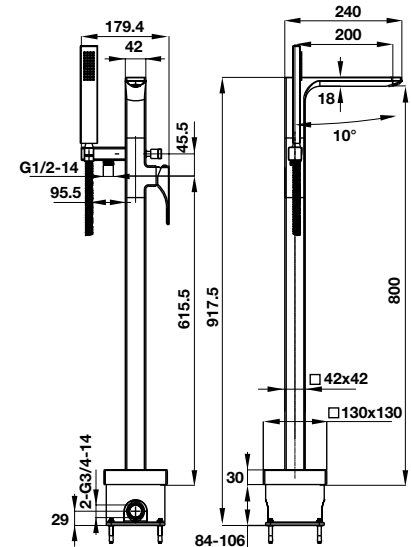

BỘ SỬU TẬP REGAL REGAL COLLECTION

Vòi trộn 3 lỗ REGAL có bộ xả kéo REGAL 3-hole basin mixer pull-rod

Art.No.: 589.78.030

- Lưu lượng nước ở 3 bar: 7.0 lit/phút
- Gồm bộ xả kéo
- Màu sắc: Chrome
- Flow rate at 3 bar: 7.0 liters/min
- With pull-rod waste set
- Finish: Chrome

Bộ trộn âm 2 đường nước REGAL REGAL concealed mixer 2 outlets

Art.No.: 495.61.127

- Lưu lượng nước ở 3 bar:
  - Đường nước trên: 23.2 lit/phút
  - Đường nước dưới: 23.1 lit/phút
- Màu sắc: Chrome
- Flow rate at 3 bar:
  - Upper outlet: 23.2 liters/min
  - Lower outlet: 23.1 liters/min
- Finish: Chrome

Bộ trộn bồn tắm đặt sàn REGAL REGAL floor-standing bath mixer

Art.No.: 495.61.128

- Lưu lượng nước ở 3 bar:
  - Vòi xả bồn: 20.3 lit/phút
  - Đầu cấp sen: 17.3 lit/phút
- Dây sen 1500 mm
- Đã bao gồm bộ âm
- Màu sắc: Chrome
- Flow rate at 3 bar:
  - Spout outlet: 20.3 liters/min
  - Shower outlet: 17.3 liters/min
- Shower hose 1500 mm
- Basic set included
- Finish: Chrome