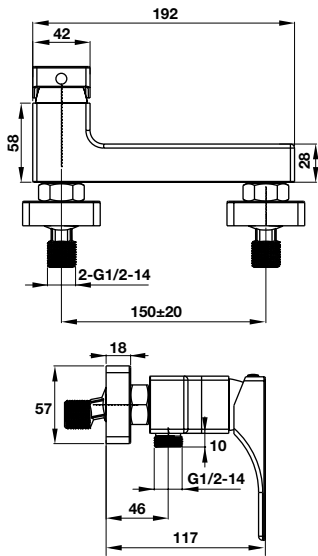

Art.No.: 495.61.123

- Lưu lượng nước ở 3 bar: 22.3 lit/phút
- Màu sắc: Chrome
- Flow rate at 3 bar: 22.3 liters/min
- Finish: Chrome