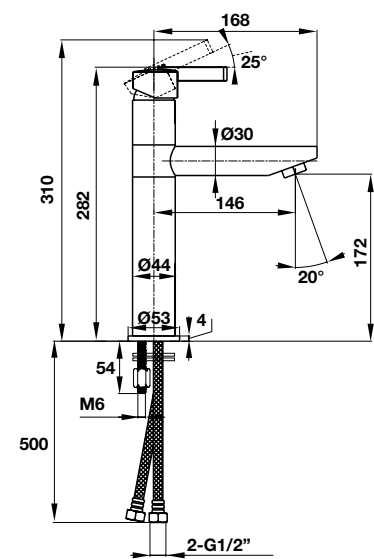

BỘ SỬU TẬP ROOTS ROOTS COLLECTION

Art.No.: 495.61.143

- Lưu lượng nước ở 3 bar: 7.3 lit/phút
- Không có bộ xả
- Màu sắc: Chrome

- Flow rate at 3 bar: 7.3 liters/min
- Without waste set
- Finish: Chrome

* Vui lòng chọn bộ xả vòi trang 159.
Please select waste set at page 159.

NEW

Art.No.: 589.15.150

- Lưu lượng nước ở 3 bar: 7.3 lit/phút
- Gồm bộ xả kéo
- Màu sắc: Chrome

- Flow rate at 3 bar: 7.3 liters/min
- With pull-rod waste set
- Finish: Chrome

Art.No.: 495.61.144

- Lưu lượng nước ở 3 bar: 7.1 lit/phút
- Không có bộ xả
- Màu sắc: Chrome

- Flow rate at 3 bar: 7.1 liters/min
- Without waste set
- Finish: Chrome

* Vui lòng chọn bộ xả vòi trang 159.
Please select waste set at page 159.