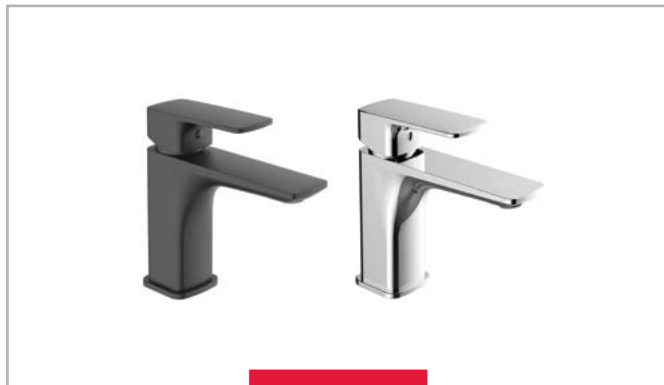

BỘ TRỘN MIXERS

BỘ SỬU TẬP BỘ TRỘN

BASIN MIXER
COLLECTIONS

**DEUTSCHE
QUALITÄT**
SEIT 1923

CHẤT LƯỢNG ĐỨC. TỪ NĂM 1923.

KYOTO

KOBE

REGAL