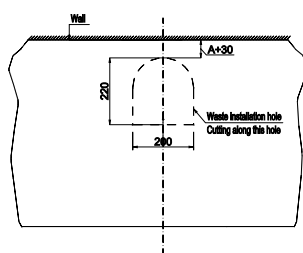

Art.No.: 588.79.060

- Kích thước: 400 x 145 mm
- Tráng men Nano
- Hoàn thiện: Trắng
- Không có lỗ gắn vòi
- Không có xả tràn
- Đặt riêng siphon và bộ xả
- Dimension: 400 x 145 mm
- Nano self-cleaning glaze
- Finish: White
- Without tap platform
- Without overflow
- Order siphon and waste set separately