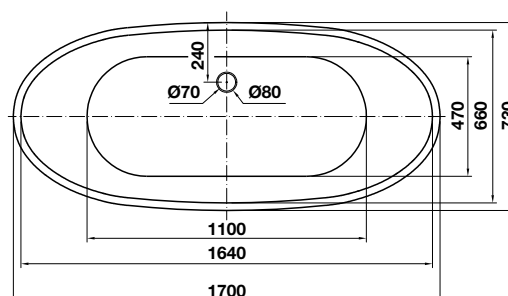

Art.No.: 588.99.600

- Bồn tắm độc lập hình bầu dục, bằng acrylic màu trắng
- Dung tích: 215 lit
- Kích thước: 1700x730x660 mm
- Đường xả dưới chân bồn tắm
- Đã bao gồm bộ xả và ống thải

- Oval, white, acrylic, Free-standing bathtub
- Water capacity: 215 liters
- Dimension: 1700x730x660 mm
- Outlet in foot area
- Waste set and siphon included