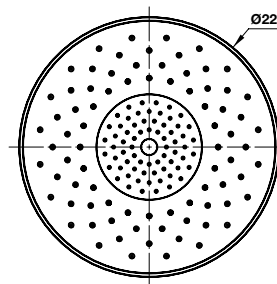

SEN ĐẦU OVERHEAD SHOWERS

Sen đầu gắn trần Airsense 219S

Airsense overhead shower 219S for ceiling

- Lưu lượng nước ở 3 bar: 27 lit/phút
- Dạng tia nước: Rain
- Sen đầu 219x223 mm
- Tay sen gắn trần 150 mm

- Flow rate at 3 bar: 27 liters/min
- Spray type: Rain
- 219x223 mm overhead shower
- 150 mm shower arm

Màu chrome / Chrome

Art.No.: **485.60.615**

Màu đen / Black

Art.No.: **485.60.701**

Sen đầu gắn trần Airsense 227R

Airsense overhead shower 227R for ceiling

- Lưu lượng nước ở 3 bar: 18 lit/phút
- Dạng tia nước: Rain
- Sen đầu 227 mm
- Tay sen gắn trần 150 mm

- Flow rate at 3 bar: 18 liters/min
- Spray type: Rain
- 227 mm overhead shower
- 150 mm shower arm

Màu chrome / Chrome

Art.No.: **485.60.617**

Màu đen / Black

Art.No.: **485.60.703**