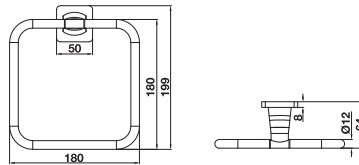

Vòng treo khăn
Towel ring

Art.No.: 580.41.510

- Chất liệu: Đồng
- Treo tường
- Màu sắc: Đen
- Material: brass
- Wall-mounted
- Finish: Black