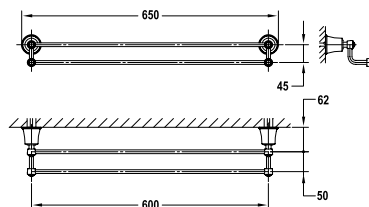

Art.No.: 580.57.313

- Chiều dài 650 mm
- Khoảng cách khoan tường 600 mm
- Chất liệu: Đồng
- Màu sắc: Đen
- Length 650 mm
- Drill distance 600 mm
- Material: Brass
- Finish: Matt Black

NEW