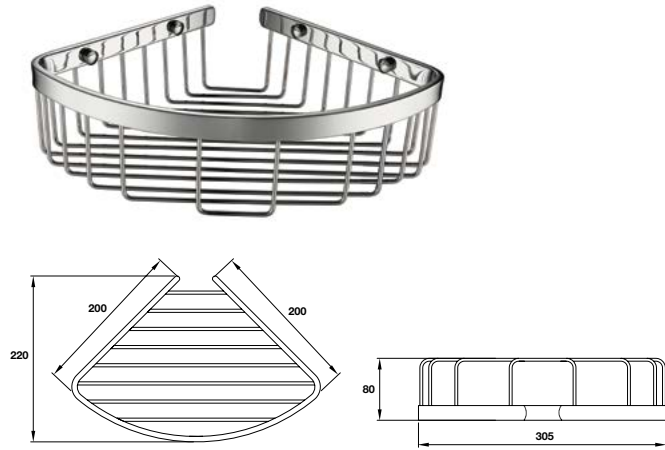

PHỤ KIỆN KHÁC OTHER ACCESSORIES

Kệ góc Corner shelf

Art.No.: 495.34.112

- Chất liệu: đồng
- Treo tường
- Màu sắc: Chrome
- Material: brass
- Wall-mounted
- Finish: Chrome