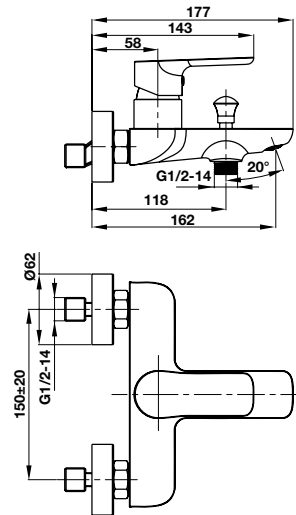

Art.No.: 495.61.130

- Lưu lượng nước ở 3 bar - đường nước 1: 20 lit/phút
- Lưu lượng nước ở 3 bar - đường nước 2: 24 lit/phút
- Màu sắc: Chrome
- Flow rate at 3 bar - outlet 1: 20 liters/min
- Flow rate at 3 bar - outlet 2: 24 liters/min
- Finish: Chrome