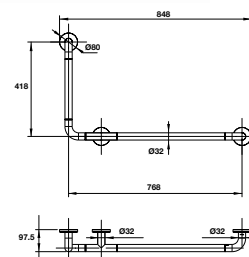

Art.No.: 499.95.203

- Chất liệu: Đồng
- Treo tường
- Màu sắc: Chrome
- Material: brass
- Wall-mounted
- Finish: Chrome