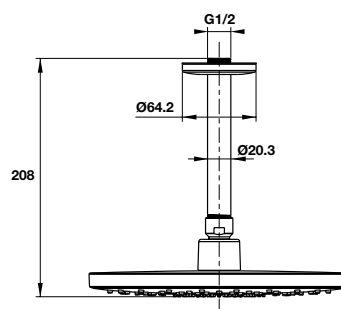

SEN ĐẦU OVERHEAD SHOWERS

Sen đầu gắn trần Airsense 219S

Airsense overhead shower 219S for ceiling

- Lưu lượng nước ở 3 bar: 27 lit/phút
- Dạng tia nước: Rain
- Sen đầu 219x223 mm
- Tay sen gắn trần 150 mm

- Flow rate at 3 bar: 27 liters/min
- Spray type: Rain
- 219x223 mm overhead shower
- 150 mm shower arm

Màu chrome / Chrome

Art.No.: **485.60.615**

Màu đen / Black

Art.No.: **485.60.701**

Sen đầu gắn trần Airsense 227R

Airsense overhead shower 227R for ceiling

- Lưu lượng nước ở 3 bar: 18 lit/phút
- Dạng tia nước: Rain
- Sen đầu 227 mm
- Tay sen gắn trần 150 mm

- Flow rate at 3 bar: 18 liters/min
- Spray type: Rain
- 227 mm overhead shower
- 150 mm shower arm

Màu chrome / Chrome

Art.No.: **485.60.617**

Màu đen / Black

Art.No.: **485.60.703**