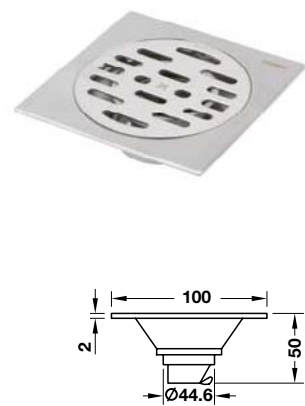

Art.No.: 495.60.801

- Chất liệu: SUS 304
- Bao gồm ngăn mùi
- Màu sắc: Nickel mờ
- Material: SUS 304
- Odor cover is included
- Finish: Brushed nickel