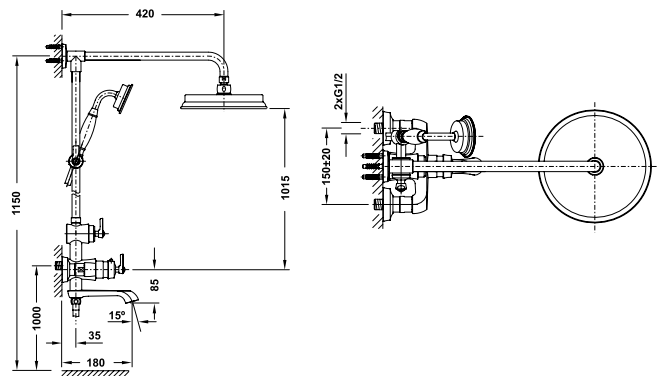

Art.No.: 589.35.005

1. Lưu lượng nước ở 3 bar:
     - Sen đầu: 15 lít/phút
     - Sen tay: 7 lít/phút
     - Vòi xả bồn: 12 lít/phút
   - Sen đầu: 15 lít/phút
   - Sen tay: 7 lít/phút
   - Vòi xả bồn: 12 lít/phút
   - Áp lực nước vận hành: 1 - 5 bar
   - Khoá nhiệt độ an toàn ở 38°C, chống bỏng
   - Dây sen PVC 1500 mm
   - Chất liệu: Đồng
   - Màu sắc: Chrome
2. Flow rate at 3 bar:
     - Overhead shower: 15 l/min
     - Hand shower: 7 l/min
     - Spout outlet: 12 l/min
   - Overhead shower: 15 l/min
   - Hand shower: 7 l/min
   - Spout outlet: 12 l/min
   - Operating pressure: 1 - 5 bar
   - Thermostat at 38°C, anti-scald
   - PVC hose 1500 mm
   - Material: Brass
   - Finish: Chrome