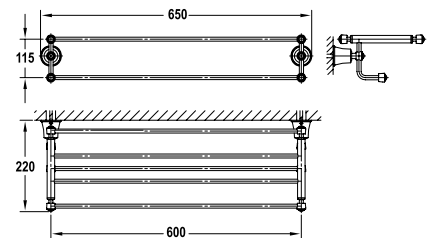

Art.No.: 580.57.210

- Chiều dài 650 mm
- Khoảng cách khoan tường 600 mm
- Chất liệu: Đồng
- Màu sắc: Vàng
- Length 650 mm
- Drill distance 600 mm
- Material: Brass
- Finish: Polished Gold