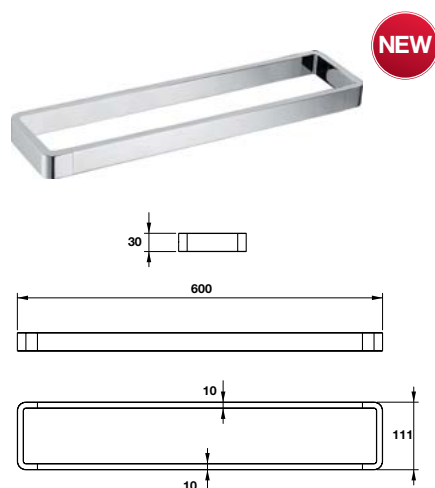

Thanh treo khăn đơn 600mm
Single towel bar 600mm

Art.No.: 495.80.236

- Chất liệu: Đồng
- Treo tường
- Màu sắc: Chrome
- Material: Brass
- Wall-mounted
- Finish: Chrome