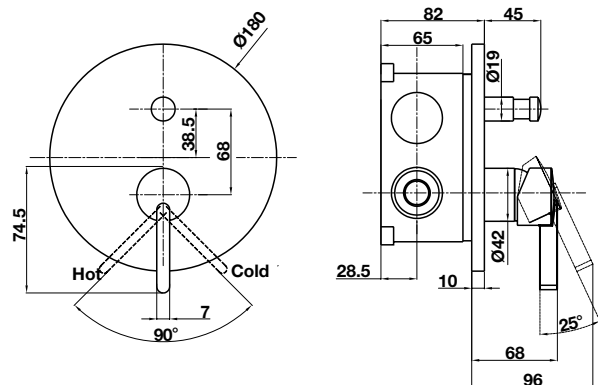

Art.No.: 495.61.147

- Lưu lượng nước ở 3 bar:
  - Đường nước trên: 18.4 lit/phút
  - Đường nước dưới: 16.3 lit/phút
- Màu sắc: Chrome

- Flow rate at 3 bar:
  - Upper outlet: 18.4 liters/min
  - Lower outlet: 16.3 liters/min
- Finish: Chrome