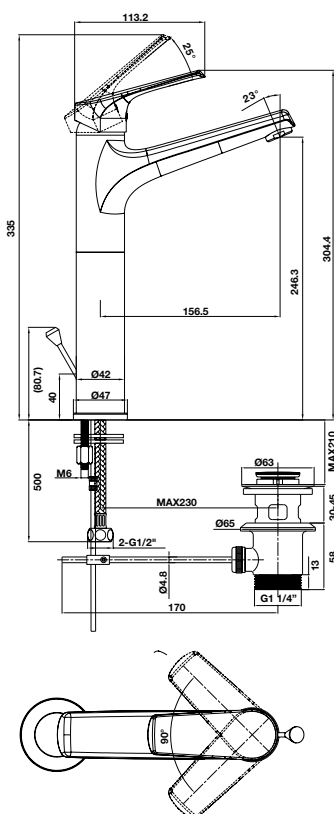

Gợi ý kết hợp / Combine suggestion:

485.60.051 - 1.590.000 Đ
Bộ sen tay AirSense 120R

485.60.610 - 1.590.000 Đ
Bộ sen tay AirSense 120S

UNI

BỘ SỬU TẬP UNI UNI COLLECTION

Vòi trộn UNI 100 UNI basin mixer 100