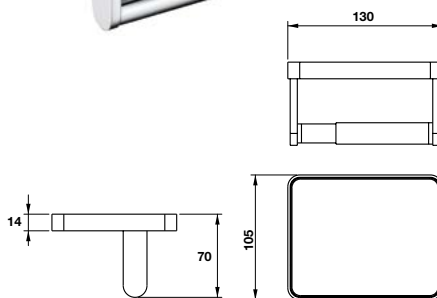

Art.No.: 495.80.231

- Chất liệu: Đồng, kính trắng
- Treo tường
- Màu sắc: Chrome
- Material: Brass with white glass
- Wall-mounted
- Finish: Chrome

NEW