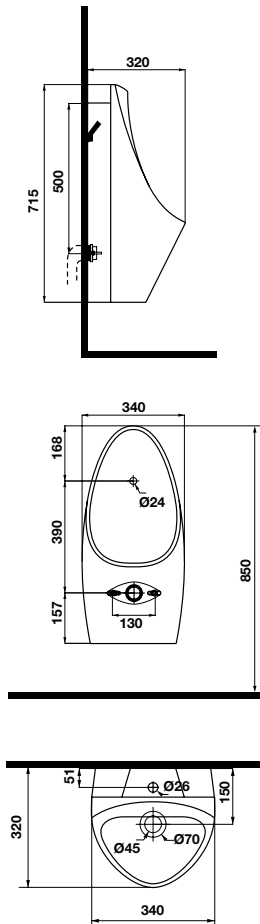

Art.No.: 588.79.420

- Bồn tiểu nam treo tường 320x340x715 mm
- Chế độ xả 3 lit
- Cấp nước ở trên
- Gồm bộ xả bằng đồng và phụ kiện lắp đặt
- Wall-hung urinal 320x340x715 mm
- Flushing 3 liters
- Visible top water inlet
- Brass drainer and fixing accessories