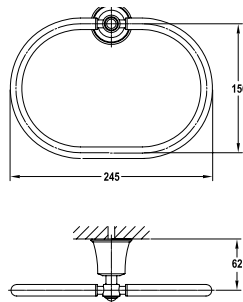

BỘ SỬU TẬP KYOTO KYOTO COLLECTION

NEW

Art.No.: 580.57.301

- Chất liệu: Đồng
- Màu sắc: Đen
- Material: Brass
- Finish: Matt Black

Vòng treo khăn Kyoto
Kyoto Towel ring

NEW

Art.No.: 580.57.312

- Chất liệu: Đồng
- Màu sắc: Đen
- Material: Brass
- Finish: Matt Black

NEW

Art.No.: 580.57.340

- Kích thước kệ: 100x170 mm
- Chất liệu: Đồng
- Màu sắc: Đen
- Shelf dimension: 100x170 mm
- Material: Brass
- Finish: Matt Black

NEW

Art.No.: 580.57.311

- Chiều dài 650 mm
- Khoảng cách khoan tường 600 mm
- Chất liệu: Đồng
- Màu sắc: Đen
- Length 650 mm
- Drill distance 600 mm
- Material: Brass
- Finish: Matt Black

NEW

Art.No.: 580.57.313

- Chiều dài 650 mm
- Khoảng cách khoan tường 600 mm
- Chất liệu: Đồng
- Màu sắc: Đen
- Length 650 mm
- Drill distance 600 mm
- Material: Brass
- Finish: Matt Black

NEW

Art.No.: 580.57.310

- Chiều dài 650 mm
- Khoảng cách khoan tường 600 mm
- Chất liệu: Đồng
- Màu sắc: Đen
- Length 650 mm
- Drill distance 600 mm
- Material: Brass
- Finish: Matt Black