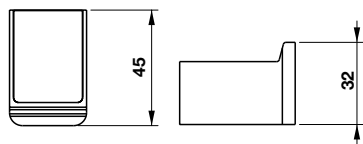

Art.No.: 495.80.232

- Chất liệu: Đồng, kính trắng
- Treo tường
- Màu sắc: Chrome
- Material: Brass white glass
- Wall-mounted
- Finish: Chrome