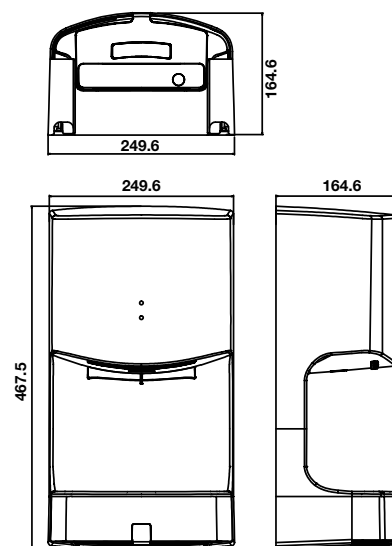

Art.No.: 983.64.003

- Cao độ lắp đặt: 1170 mm
- Công suất đầu vào: 1450-1600 W
- Vận tốc gió: 105m/s
- Độ ồn: 76 dB @1m
- Khoảng cách cảm biến: 9-15 cm
- Chất liệu: Nhựa ABS
- Màu: Trắng
- Kích thước: 250x165x468 mm
- Nguồn: AC 220-240V / 50Hz

- Elevation installation: 1170 mm
- Input power: 1450-1600 W
- Air Speed: 105m/s
- Noise level: 76 dB @1m
- Sensing distance: 9-15 cm
- Material: ABS plastic
- Finish: White
- Dimensions: 250x165x468 mm
- Power: AC 220-240V / 50Hz