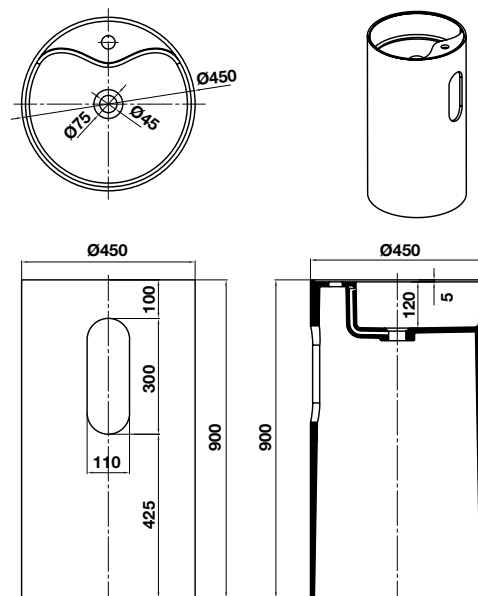

Art.No.: 588.87.401

- Kích thước: 450x 900mm
- Vật liệu: Đá nhân tạo Solid Surface
- Hoàn thiện: Trắng mờ
- Có lỗ gắn vòi
- Có xả tràn
- Bao gồm bộ xả pop-up
- Đặt riêng bộ kết nối và bẫy mùi
- Dimension: 450x 900mm
- Material: Solid Surface
- Finish: Matt White
- With tap platform
- With overflow
- Included pop-up waste set
- Order connection & siphon separately