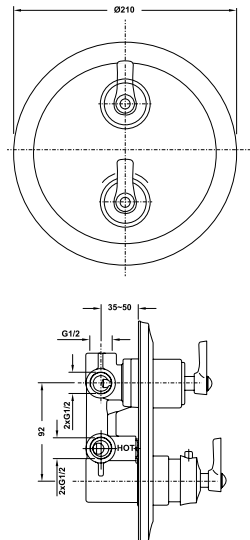

Art.No.: 589.35.009

- Lưu lượng nước ở 3 bar:
  - Đường nước trên: 20 lít/phút
  - Đường nước dưới: 15 lít/phút
- Đường nước trên: 20 lít/phút
- Đường nước dưới: 15 lít/phút
- Áp lực nước vận hành: 1 - 5 bar
- Khóa nhiệt độ an toàn ở 38°C, chống bỏng
- Chất liệu: Đồng
- Màu sắc: Chrome

- Flow rate at 3 bar:
  - Uppler outlet: 20 l/min
  - Lower outlet: 15 l/min
- Uppler outlet: 20 l/min
- Lower outlet: 15 l/min
- Operating pressure: 1 - 5 bar
- Thermostat at 38°C, anti-scald
- Material: Brass
- Finish: Chrome