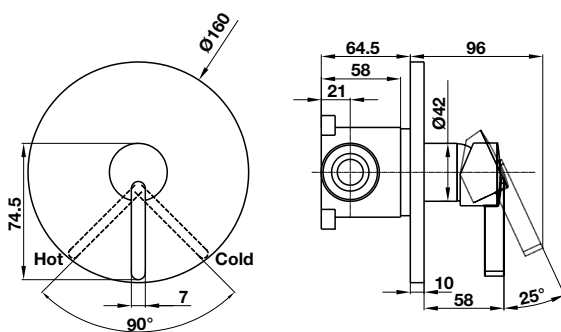

Art.No.: 495.61.147

- Lưu lượng nước ở 3 bar:
  - Đường nước trên: 18.4 lit/phút
  - Đường nước dưới: 16.3 lit/phút
- Màu sắc: Chrome

- Flow rate at 3 bar:
  - Upper outlet: 18.4 liters/min
  - Lower outlet: 16.3 liters/min
- Finish: Chrome