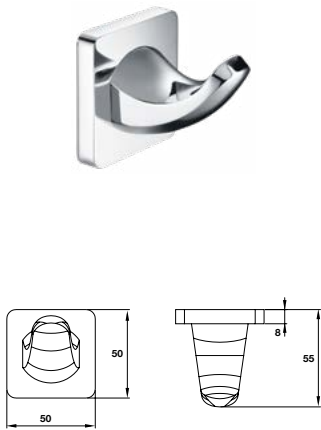

PHỤ KIỆN PHÒNG TẮM FORTUNE FORTUNE BATHROOM ACCESSORIES

Móc treo khăn
Towel hook

Art.No.: 580.41.400

- Chất liệu: Đồng
- Treo tường
- Màu sắc: Chrome
- Material: brass
- Wall-mounted
- Finish: Chrome