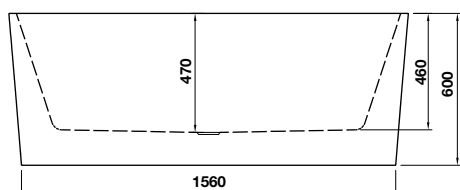

BỘ SƯU TẬP NAGOYA NAGOYA COLLECTION

NEW

Art.No.: 588.99.620

- Bồn tắm độc lập hình bầu dục, bằng acrylic màu trắng
- Kích thước: 1700x820x600 mm
- Dung tích: 310 lít
- Đường xả dưới chân bồn tắm
- Đã bao gồm bộ xả và ống thải

- Bồn tắm độc lập hình bầu dục, bằng acrylic màu trắng
- Kích thước: 1700x820x600 mm
- Dung tích: 310 lít
- Đường xả dưới chân bồn tắm
- Đã bao gồm bộ xả và ống thải