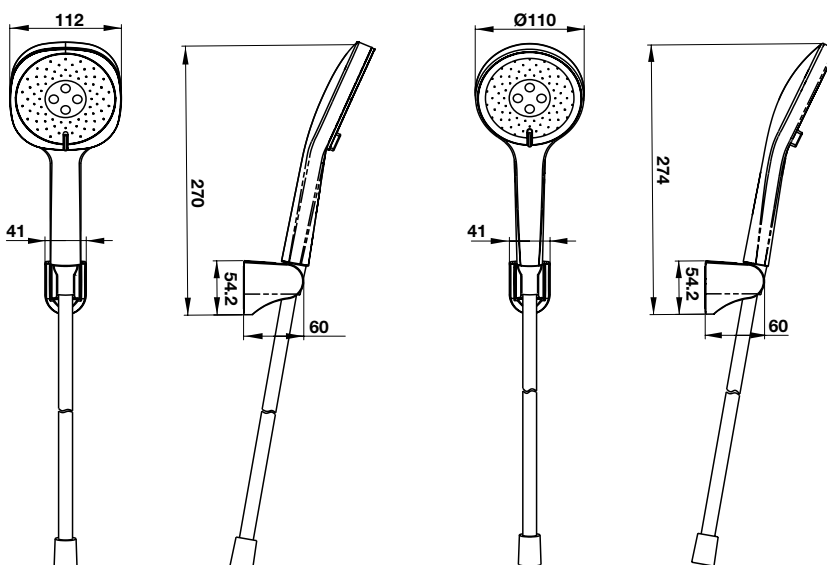

Art.No.: 485.60.630

- Sen tay 3 chức năng 110
- Màu sắc: chrome / trắng
- 3-function hand shower 110
- Finish: Chrome/White

SEN TAY HAND SHOWERS

Thanh trượt 650R cho sen tay 650R shower rail

- Thanh trượt cho sen tay 650 mm
- Shower rail 650 mm