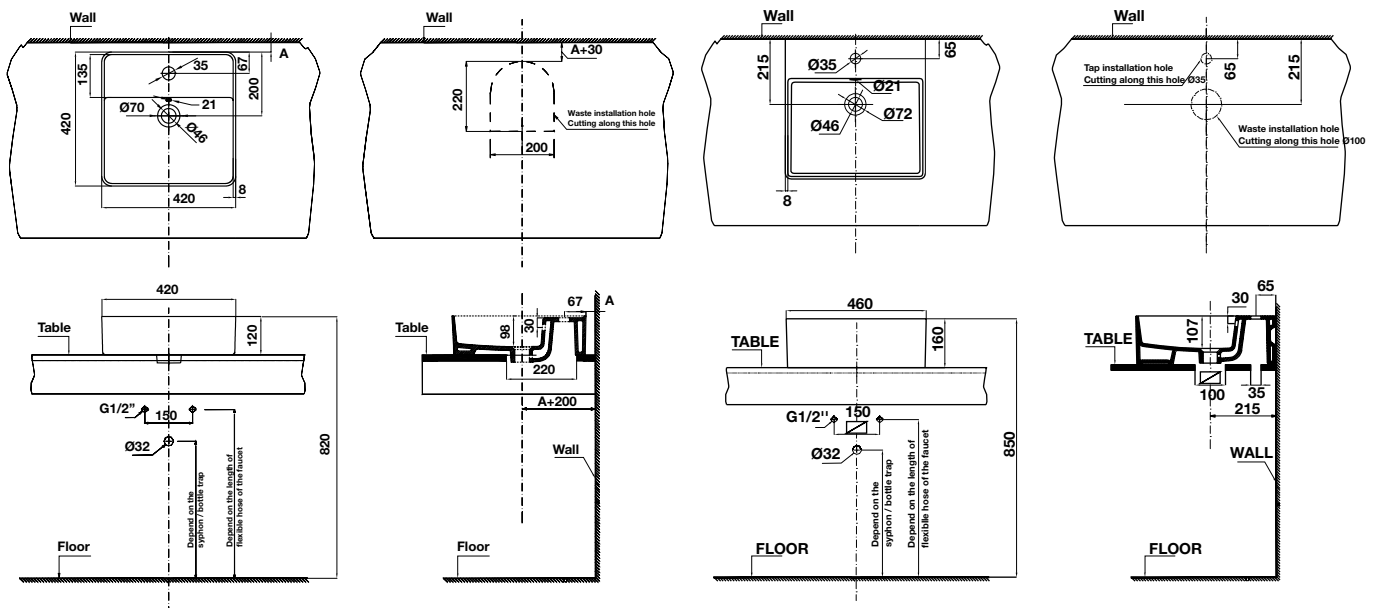

NEW

Art.No.: 588.79.072

- Kích thước: 420x420x145 mm
- Tráng men Nano
- Hoàn thiện: Trắng
- Không có lỗ gắn vòi
- Có xả tràn
- Đặt riêng siphon và bộ xả
- Dimension: 420x420x145 mm
- Nano self-cleaning glaze
- Finish: White
- Without tap platform
- With overflow
- Order siphon and waste set separately

Art.No.: 588.79.002

- Kích thước: 460x460x160
- Tráng men nano
- Hoàn thiện: Trắng
- Có lỗ gắn vòi
- Có xả tràn
- Đặt riêng siphon và bộ xả
- Dimension: 460x460x160
- Nano self-cleaning glaze
- Finish: White
- With tap platform
- With overflow
- Order siphon and waste set separately