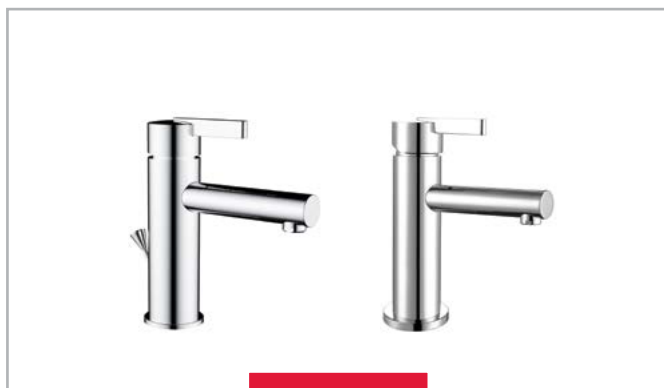

BỘ TRỘN MIXERS

BỘ SỬU TẬP BỘ TRỘN

BASIN MIXER
COLLECTIONS

**DEUTSCHE
QUALITÄT**
SEIT 1923

CHẤT LƯỢNG ĐỨC. TỪ NĂM 1923.

KYOTO

KOBE

REGAL