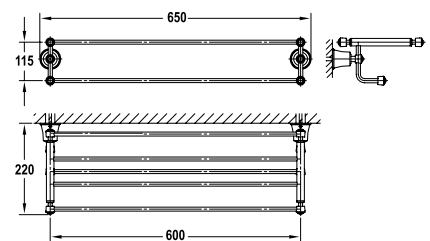

Art.No.: 580.57.310

- Chiều dài 650 mm
- Khoảng cách khoan tường 600 mm
- Chất liệu: Đồng
- Màu sắc: Đen
- Length 650 mm
- Drill distance 600 mm
- Material: Brass
- Finish: Matt Black