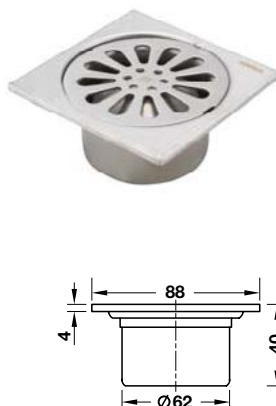

Thoát sàn 88 mm
Floor drain 88 mm

Art.No.: 495.60.803

- Chất liệu: SUS 304
- Bao gồm ngăn mùi
- Màu sắc: Nickel mờ
- Material: SUS 304
- Odor cover is included
- Finish: Brushed nickel