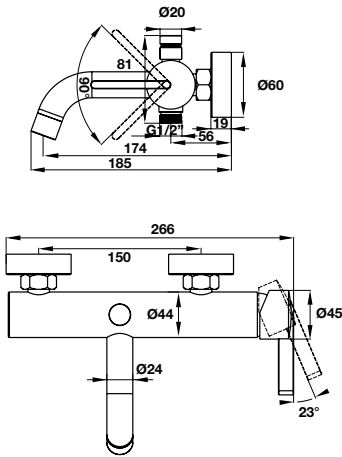

Art.No.: 589.15.151

- Lưu lượng nước ở 3 bar: 7.1 lit/phút
- Gồm bộ xả kéo
- Màu sắc: Chrome

- Flow rate at 3 bar: 7.1 l/min
- With pull-rod waste set
- Finish: Chrome

Art.No.: 495.61.145

- Lưu lượng nước ở 3 bar:
  - Vòi xả bồn: 11.3 lit/phút
  - Đầu cấp sen: 12.7 lit/phút
- Màu sắc: Chrome

- Flow rate at 3 bar
  - Spout outlet: 11.3 liters/min
  - Shower outlet: 12.7 liters/min
- Finish: Chrome

Art.No.: 495.61.177

- Lưu lượng nước ở 3 bar:
  - Vòi xả bồn: 15.5 lit/phút
  - Đầu cấp sen: 10.2 lit/phút
- Dây sen 1500 mm
- Đã bao gồm bộ âm
- Màu sắc: Chrome

- Flow rate at 3 bar:
  - Spout outlet: 15.5 liters/min
  - Shower outlet: 10.2 liters/min
- Shower hose 1500 mm
- Basic set included
- Finish: Chrome