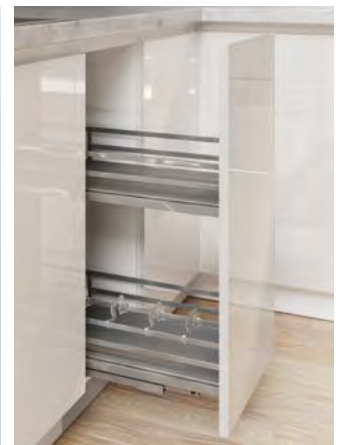

OMERO 300

MAX.
35 KG

- > Adjustable trays for all kinds of spice jars
- > Clip-on soft-closing runners
- > Anti-slip mat for preventing tumbles when opened / closed
- > Maximum weight capacity: 35kg

- > Kích thước khay có thể tùy chỉnh để phù hợp với các loại chai gia vị khác nhau
- > Ray trượt giảm chấn lắp gài
- > Tấm chống trượt giúp cố định vật dụng khi đóng mở
- > Tải trọng tối đa: 35kg

OMERO 300

Finish	Cabinet width (mm)	Internal cabinet depth (mm)	Dimension (WxDxH) (mm)	Art. No	Price* (VND)
Hoàn thiện	Chiều rộng tủ (mm)	Chiều sâu lọt lòng (mm)	Kích thước (RxDxC) (mm)	Mã số	Giá* (Đ)
Nano painting	300	490	243 x 483 x 530	549.20.823	3.650.000
	400	490	343 x 483 x 530	549.20.825	3.927.000