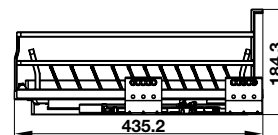

KASON

MAX.
35 KG

- > Anti-slip mat for preventing tumbles when opened / closed
- > Maximum weight capacity: 35 kg
- > Tấm chống trượt giúp cố định vật dụng khi đóng mở
- > Tải trọng tối đa: 35 kg

KASON

Finish	Cabinet width (mm)	Internal cabinet depth (mm)	Dimension (WxDxH) (mm)	Art. No	Price* (VND)
Hoàn thiện	Chiều rộng tủ (mm)	Chiều sâu lọt lòng (mm)	Kích thước (RxDxC) (mm)	Mã số	Giá* (Đ)
Nano painting	600	450	564 x 435 x 184	549.08.864	2.668.000
	700	450	664 x 435 x 184	549.08.865	2.772.000
	800	450	764 x 435 x 184	549.08.867	2.899.000
	900	450	864 x 435 x 184	549.08.868	3.003.000

	W
600	563.5
700	663.5
750	713.5
800	763.5
900	863.5

KASON FLEX

- > Diverse tray designs for tableware and cutlery
- > Trays are easily removed for cleaning and setting up table
- > Anti-slip mat for preventing tumbles when opened / closed
- > Maximum weight capacity: 35 kg
- > Thiết kế khay đa dạng, phù hợp để lưu trữ tô chén đĩa, dụng cụ ăn uống
- > Khay dễ dàng tháo lắp để vệ sinh và sử dụng để sắp xếp bàn ăn
- > Tấm chống trượt giúp cố định vật dụng khi đóng mở
- > Tải trọng tối đa: 35 kg

KASON FLEX

Finish	Cabinet width (mm)	Internal cabinet depth (mm)	Dimension (WxDxH) (mm)	Art. No	Price* (VND)
Hoàn thiện	Chiều rộng tủ (mm)	Chiều sâu lọt lòng (mm)	Kích thước (RxDxC) (mm)	Mã số	Giá* (Đ)
Nano painting	600	450	564 x 435 x 184	549.08.884	3.234.000
	700	450	664 x 435 x 184	549.08.885	3.361.000
	800	450	764 x 435 x 184	549.08.887	3.511.000
	900	450	864 x 435 x 184	549.08.888	3.684.000