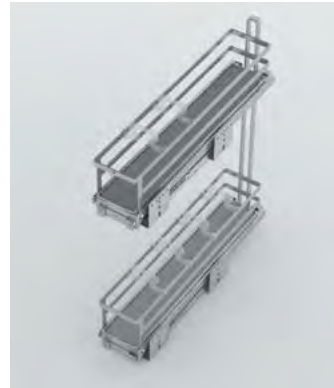

BASE CABINETS

PHỤ KIỆN TỦ DƯỚI

Pull-outs with adjustable sizes for your storing demands are a perfect solution for base cabinets. With just a slight pull, everything you need for cooking and setting up table for a family meal will come right into your hands.

OMERO 150

- > Designed for narrow spaces
 - > Adjustable trays for all kinds of spice jars
 - > Clip-on soft-closing runners with side-mounted baskets
 - > Anti-slip mat for preventing tumbles when opened / closed
 - > Left or right installation
 - > Maximum weight capacity: 35 kg
-
- > Thiết kế tận dụng hiệu quả không gian hẹp
 - > Kích thước khay có thể tùy chỉnh để phù hợp với các loại chai gia vị khác nhau
 - > Ray trượt giảm chấn lắp gài với rổ lắp bên
 - > Tấm chống trượt giúp cố định vật dụng khi đóng mở
 - > Tùy chọn lắp trái hoặc lắp phải
 - > Tải trọng tối đa: 35 kg