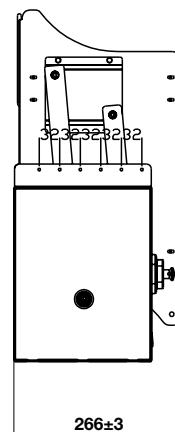

ORIA

Finish	Cabinet width (mm)	Internal cabinet depth (mm)	Dimension (WxDxH) (mm)	Art. No	Price* (VND)
Hoàn thiện	Chiều rộng tủ (mm)	Chiều sâu lọt lòng (mm)	Kích thước (RxDxC) (mm)	Mã số	Giá* (Đ)
Nano painting	600	280	560 x 280 x 560	504.76.814	9.679.000
	700	280	660 x 280 x 560	504.76.815	9.818.000
	800	280	760 x 280 x 560	504.76.817	9.991.000
	900	280	860 x 280 x 560	504.76.818	10.256.000