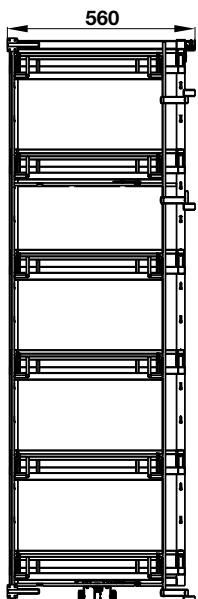

ORIA

Finish	Cabinet width (mm)	Internal cabinet depth (mm)	Dimension (WxDxH) (mm)	Art. No	Price* (VND)
Hoàn thiện	Chiều rộng tủ (mm)	Chiều sâu lọt lòng (mm)	Kích thước (RxDxC) (mm)	Mã số	Giá* (Đ)
Nano painting	600	280	560 x 280 x 560	504.76.814	9.679.000
	700	280	660 x 280 x 560	504.76.815	9.818.000
	800	280	760 x 280 x 560	504.76.817	9.991.000
	900	280	860 x 280 x 560	504.76.818	10.256.000

KARA SWING

- > Door-installed trays optimizing space
 - > Clearly divided trays help increase space, making it easy to arrange and take things
 - > Anti-slip mat for preventing tumbles when opened / closed
 - > Maximum weight capacity: 8 kg/large tray and 3 kg/small tray
-
- > Thiết kế gắn cánh tủ giúp tối ưu không gian
 - > Hệ khay phân chia rõ ràng giúp thêm không gian lưu trữ, dễ sắp xếp và sử dụng
 - > Tấm chống trượt giúp cố định vật dụng khi đóng mở
 - > Tải trọng tối đa: 8 kg/khay lớn và 3 kg/khay nhỏ

KARA SWING

Finish	Cabinet width (mm)	Internal cabinet depth (mm)	Dimension (WxDxH) (mm)	Art. No	Price* (VND)
Hoàn thiện	Chiều rộng tủ (mm)	Chiều sâu lọt lòng (mm)	Kích thước (RxDxC) (mm)	Mã số	Giá* (Đ)
Nano painting	450	490	410 x 490 x 1690	548.65.842	12.684.000
	600	490	560 x 490 x 1690	548.65.862	14.749.000