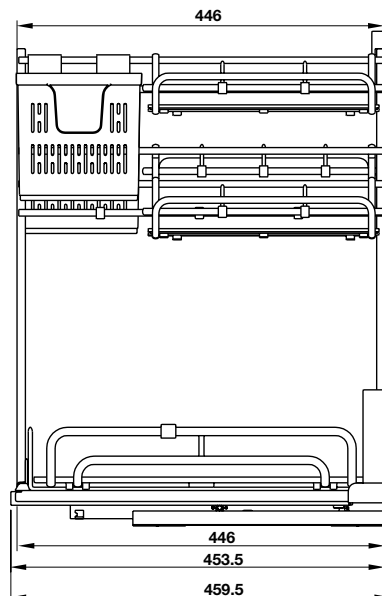

OMERO 150

Finish	Cabinet width (mm)	Internal cabinet depth (mm)	Dimension (WxDxH) (mm)	Version	Art. No	Price* (VND)
Hoàn thiện	Chiều rộng tủ (mm)	Chiều sâu lọt lòng (mm)	Kích thước (R x S x C) (mm)	Phiên bản	Mã số	Giá* (Đ)
Nano painting	150	490	105 x 482 x 510	Right side / Phải	549.20.840	3.095.000
				Left side / Trái	549.20.890	3.095.000
	200	490	155 x 482 x 510	Right side / Phải	549.20.841	3.396.000
				Left side / Trái	549.20.891	3.396.000

OMERO 300

Finish	Cabinet width (mm)	Internal cabinet depth (mm)	Dimension (WxDxH) (mm)	Art. No	Price* (VND)
Hoàn thiện	Chiều rộng tủ (mm)	Chiều sâu lọt lòng (mm)	Kích thước (RxDxC) (mm)	Mã số	Giá* (Đ)
Nano painting	300	490	243 x 483 x 530	549.20.823	3.650.000
	400	490	343 x 483 x 530	549.20.825	3.927.000

OMERO MULTI

- > Adjustable trays for all kinds of spice jars, utensils, cutlery, and even chop boards
- > Clip-on soft closing runners with multi-dividers
- > Anti-slip mat for preventing tumbles when opened / closed
- > Maximum weight capacity: 35 kg

OMERO MULTI

Finish	Cabinet width (mm)	Internal cabinet depth (mm)	Dimension (WxDxH) (mm)	Art. No	Price* (VND)
Hoàn thiện	Chiều rộng tủ (mm)	Chiều sâu lọt lòng (mm)	Kích thước (RxSxC) (mm)	Mã số	Giá* (Đ)
Nano painting	300	490	257 x 460 x 561	595.00.803	4.158.000
	350	490	307 x 460 x 561	595.00.804	4.274.000
	400	490	357 x 460 x 561	595.00.805	4.666.000
	450	490	407 x 460 x 561	595.00.806	4.782.000