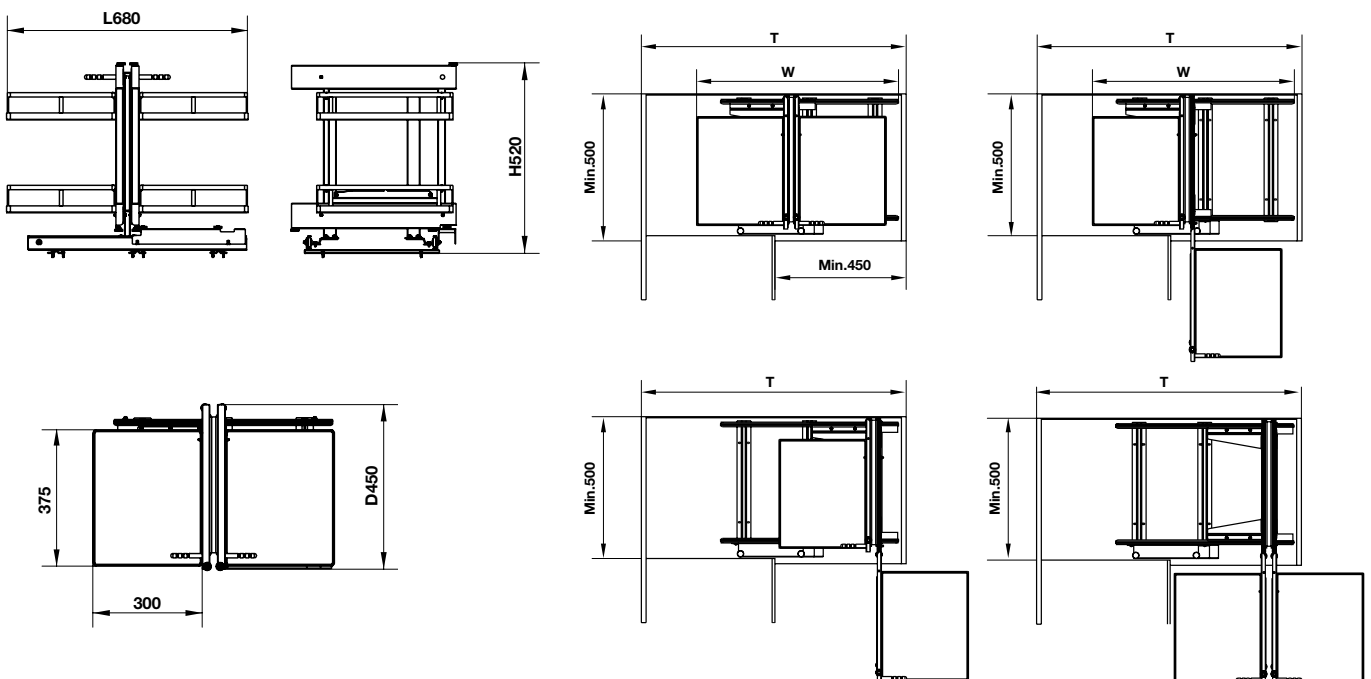

OLLA

Finish	Cabinet width (mm)	Internal cabinet depth (mm)	Dimension (WxDxH) (mm)	Art. No	Price* (VND)
Hoàn thiện	Chiều rộng tủ (mm)	Chiều sâu lọt lòng (mm)	Kích thước (RxDxC) (mm)	Mã số	Giá* (Đ)
Nano painting	900	500	680 x 370 x 520	595.50.804	8.986.000