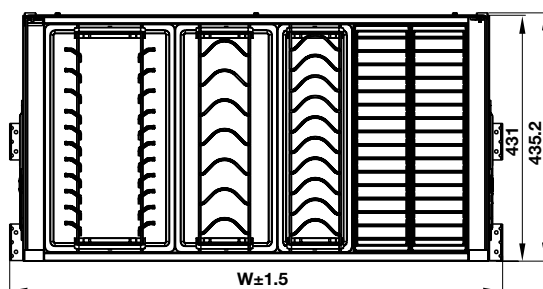

KASON FLEX

Finish	Cabinet width (mm)	Internal cabinet depth (mm)	Dimension (WxDxH) (mm)	Art. No	Price* (VND)
Hoàn thiện	Chiều rộng tủ (mm)	Chiều sâu lọt lòng (mm)	Kích thước (RxDxC) (mm)	Mã số	Giá* (Đ)
Nano painting	600	450	564 x 435 x 184	549.08.884	3.234.000
	700	450	664 x 435 x 184	549.08.885	3.361.000
	800	450	764 x 435 x 184	549.08.887	3.511.000
	900	450	864 x 435 x 184	549.08.888	3.684.000