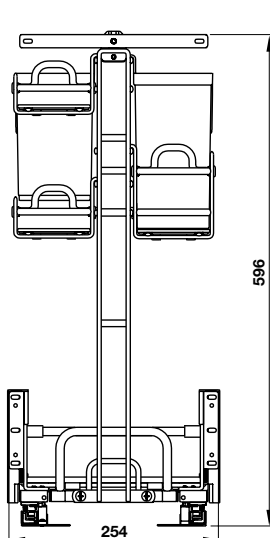

OMERO MULTI

Finish	Cabinet width (mm)	Internal cabinet depth (mm)	Dimension (WxDxH) (mm)	Art. No	Price* (VND)
Hoàn thiện	Chiều rộng tủ (mm)	Chiều sâu lọt lòng (mm)	Kích thước (RxSxC) (mm)	Mã số	Giá* (Đ)
Nano painting	300	490	257 x 460 x 561	595.00.803	4.158.000
	350	490	307 x 460 x 561	595.00.804	4.274.000
	400	490	357 x 460 x 561	595.00.805	4.666.000
	450	490	407 x 460 x 561	595.00.806	4.782.000