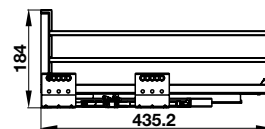

OMERO MULTI

Finish	Cabinet width (mm)	Internal cabinet depth (mm)	Dimension (WxDxH) (mm)	Art. No	Price* (VND)
Hoàn thiện	Chiều rộng tủ (mm)	Chiều sâu lọt lòng (mm)	Kích thước (RxSxC) (mm)	Mã số	Giá* (Đ)
Nano painting	300	490	257 x 460 x 561	595.00.803	4.158.000
	350	490	307 x 460 x 561	595.00.804	4.274.000
	400	490	357 x 460 x 561	595.00.805	4.666.000
	450	490	407 x 460 x 561	595.00.806	4.782.000

KASON

MAX.
35 KG

- > Anti-slip mat for preventing tumbles when opened / closed
- > Maximum weight capacity: 35 kg
- > Tấm chống trượt giúp cố định vật dụng khi đóng mở
- > Tải trọng tối đa: 35 kg

KASON

Finish	Cabinet width (mm)	Internal cabinet depth (mm)	Dimension (WxDxH) (mm)	Art. No	Price* (VND)
Hoàn thiện	Chiều rộng tủ (mm)	Chiều sâu lọt lòng (mm)	Kích thước (RxDxC) (mm)	Mã số	Giá* (Đ)
Nano painting	600	450	564 x 435 x 184	549.08.864	2.668.000
	700	450	664 x 435 x 184	549.08.865	2.772.000
	800	450	764 x 435 x 184	549.08.867	2.899.000
	900	450	864 x 435 x 184	549.08.868	3.003.000

	W
600	563.5
700	663.5
750	713.5
800	763.5
900	863.5

KASON FLEX

- > Diverse tray designs for tableware and cutlery
- > Trays are easily removed for cleaning and setting up table
- > Anti-slip mat for preventing tumbles when opened / closed
- > Maximum weight capacity: 35 kg
- > Thiết kế khay đa dạng, phù hợp để lưu trữ tô chén đĩa, dụng cụ ăn uống
- > Khay dễ dàng tháo lắp để vệ sinh và sử dụng để sắp xếp bàn ăn
- > Tấm chống trượt giúp cố định vật dụng khi đóng mở
- > Tải trọng tối đa: 35 kg