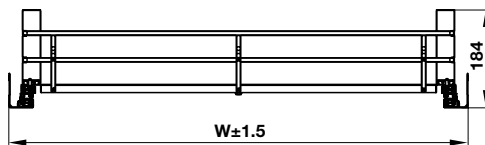

OMERO MULTI

Finish	Cabinet width (mm)	Internal cabinet depth (mm)	Dimension (WxDxH) (mm)	Art. No	Price* (VND)
Hoàn thiện	Chiều rộng tủ (mm)	Chiều sâu lọt lòng (mm)	Kích thước (RxSxC) (mm)	Mã số	Giá* (Đ)
Nano painting	300	490	257 x 460 x 561	595.00.803	4.158.000
	350	490	307 x 460 x 561	595.00.804	4.274.000
	400	490	357 x 460 x 561	595.00.805	4.666.000
	450	490	407 x 460 x 561	595.00.806	4.782.000

KASON

MAX.
35 KG

- > Anti-slip mat for preventing tumbles when opened / closed
- > Maximum weight capacity: 35 kg
- > Tấm chống trượt giúp cố định vật dụng khi đóng mở
- > Tải trọng tối đa: 35 kg

KASON

Finish	Cabinet width (mm)	Internal cabinet depth (mm)	Dimension (WxDxH) (mm)	Art. No	Price* (VND)
Hoàn thiện	Chiều rộng tủ (mm)	Chiều sâu lọt lòng (mm)	Kích thước (RxDxC) (mm)	Mã số	Giá* (Đ)
Nano painting	600	450	564 x 435 x 184	549.08.864	2.668.000
	700	450	664 x 435 x 184	549.08.865	2.772.000
	800	450	764 x 435 x 184	549.08.867	2.899.000
	900	450	864 x 435 x 184	549.08.868	3.003.000