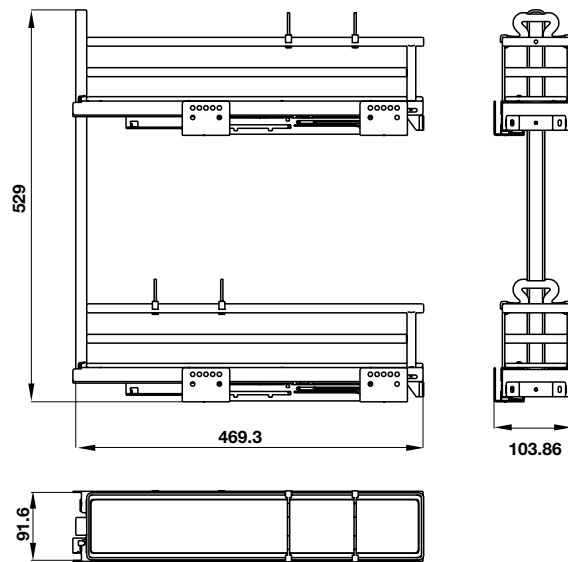

OMERO 150

- > Designed for narrow spaces
 - > Adjustable trays for all kinds of spice jars
 - > Clip-on soft-closing runners with side-mounted baskets
 - > Anti-slip mat for preventing tumbles when opened / closed
 - > Left or right installation
 - > Maximum weight capacity: 35 kg
-
- > Thiết kế tận dụng hiệu quả không gian hẹp
 - > Kích thước khay có thể tùy chỉnh để phù hợp với các loại chai gia vị khác nhau
 - > Ray trượt giảm chấn lắp gài với rổ lắp bên
 - > Tấm chống trượt giúp cố định vật dụng khi đóng mở
 - > Tùy chọn lắp trái hoặc lắp phải
 - > Tải trọng tối đa: 35 kg

OMERO 150

Finish	Cabinet width (mm)	Internal cabinet depth (mm)	Dimension (WxDxH) (mm)	Version	Art. No	Price* (VND)
Hoàn thiện	Chiều rộng tủ (mm)	Chiều sâu lọt lòng (mm)	Kích thước (R x S x C) (mm)	Phiên bản	Mã số	Giá* (Đ)
Nano painting	150	490	105 x 482 x 510	Right side / Phải	549.20.840	3.095.000
				Left side / Trái	549.20.890	3.095.000
	200	490	155 x 482 x 510	Right side / Phải	549.20.841	3.396.000
				Left side / Trái	549.20.891	3.396.000