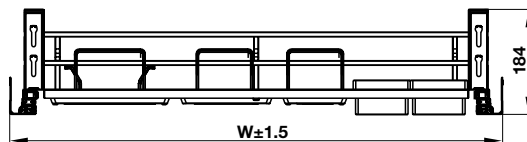

KASON FLEX

Finish	Cabinet width (mm)	Internal cabinet depth (mm)	Dimension (WxDxH) (mm)	Art. No	Price* (VND)
Hoàn thiện	Chiều rộng tủ (mm)	Chiều sâu lọt lòng (mm)	Kích thước (RxDxC) (mm)	Mã số	Giá* (Đ)
Nano painting	600	450	564 x 435 x 184	549.08.884	3.234.000
	700	450	664 x 435 x 184	549.08.885	3.361.000
	800	450	764 x 435 x 184	549.08.887	3.511.000
	900	450	864 x 435 x 184	549.08.888	3.684.000