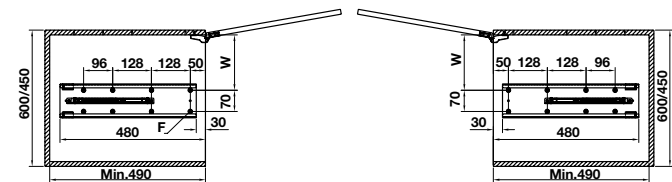

KARA SWING

Finish	Cabinet width (mm)	Internal cabinet depth (mm)	Dimension (WxDxH) (mm)	Art. No	Price* (VND)
Hoàn thiện	Chiều rộng tủ (mm)	Chiều sâu lọt lòng (mm)	Kích thước (RxDxC) (mm)	Mã số	Giá* (Đ)
Nano painting	450	490	410 x 490 x 1690	548.65.842	12.684.000
	600	490	560 x 490 x 1690	548.65.862	14.749.000