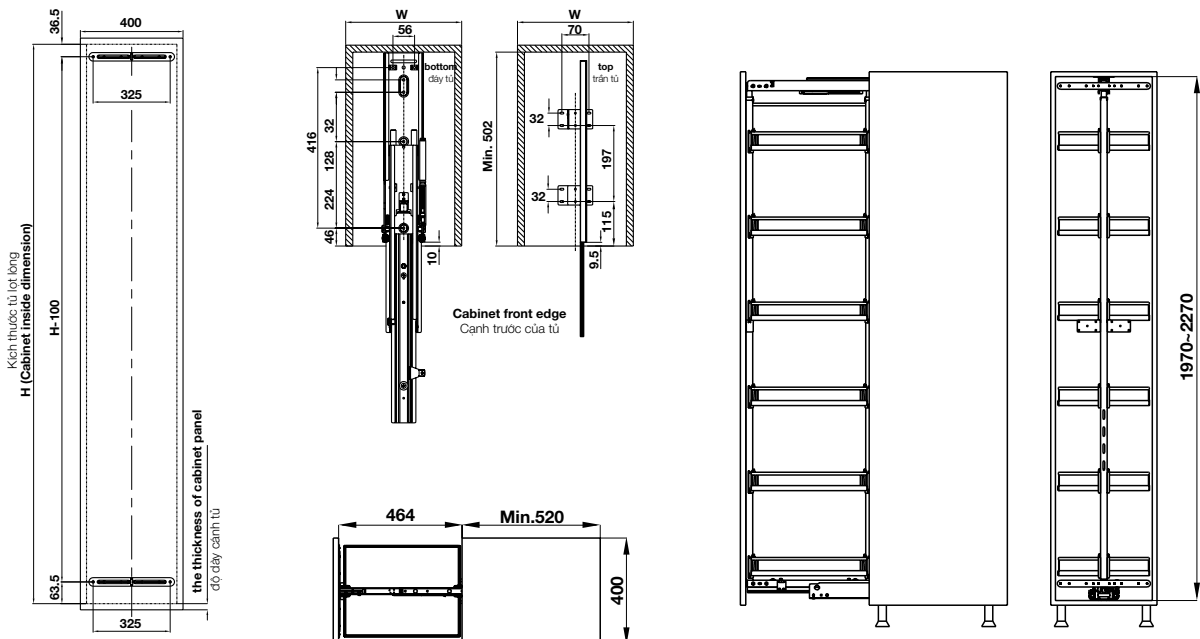

KARA PULL

- > Clearly divided trays help increase space, making it easy to arrange and take things
- > Anti-slip mat for preventing tumbles when opened / closed
- > Heavy-duty runners
- > Maximum weight capacity: 10 kg/tray
- > Hệ khay phân chia rõ ràng giúp thêm không gian lưu trữ, dễ sắp xếp và sử dụng
- > Tấm chống trượt giúp cố định vật dụng khi đóng mở
- > Hệ ray trượt chịu tải trọng lớn
- > Tải trọng tối đa: 10 kg/khay

KARA PULL

Finish	Cabinet width (mm)	Internal cabinet depth (mm)	Dimension (WxDxH) (mm)	Art. No	Price* (VND)
Hoàn thiện	Chiều rộng tủ (mm)	Chiều sâu lọt lòng (mm)	Kích thước (R x S x C) (mm)	Mã số	Giá* (Đ)
Nano painting	400	520	345 x 500 x (1970-2270)	595.80.803	12.335.000