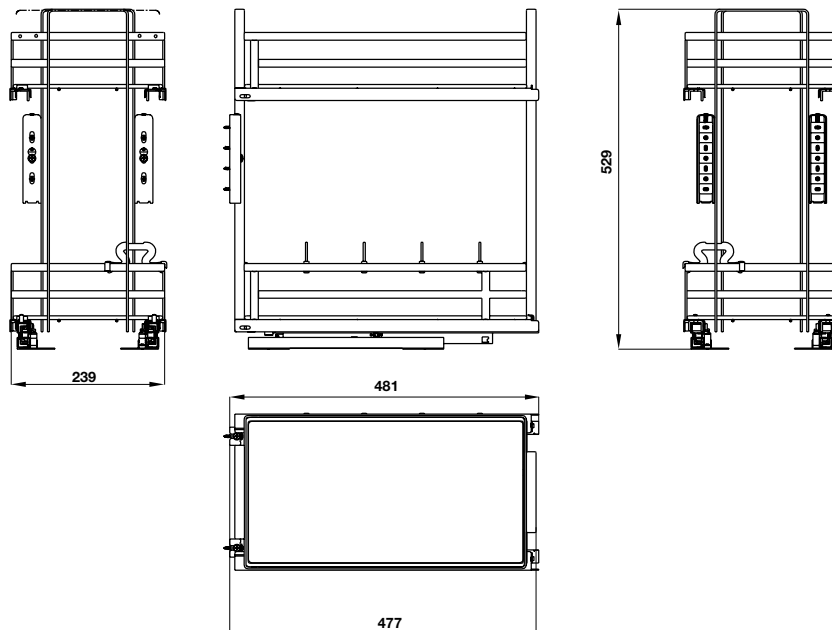

OMERO 150

Finish	Cabinet width (mm)	Internal cabinet depth (mm)	Dimension (WxDxH) (mm)	Version	Art. No	Price* (VND)
Hoàn thiện	Chiều rộng tủ (mm)	Chiều sâu lọt lòng (mm)	Kích thước (R x S x C) (mm)	Phiên bản	Mã số	Giá* (Đ)
Nano painting	150	490	105 x 482 x 510	Right side / Phải	549.20.840	3.095.000
				Left side / Trái	549.20.890	3.095.000
	200	490	155 x 482 x 510	Right side / Phải	549.20.841	3.396.000
				Left side / Trái	549.20.891	3.396.000

OMERO 300

MAX.
35 KG

- > Adjustable trays for all kinds of spice jars
- > Clip-on soft-closing runners
- > Anti-slip mat for preventing tumbles when opened / closed
- > Maximum weight capacity: 35kg

- > Kích thước khay có thể tùy chỉnh để phù hợp với các loại chai gia vị khác nhau
- > Ray trượt giảm chấn lắp gài
- > Tấm chống trượt giúp cố định vật dụng khi đóng mở
- > Tải trọng tối đa: 35kg

OMERO 300

Finish	Cabinet width (mm)	Internal cabinet depth (mm)	Dimension (WxDxH) (mm)	Art. No	Price* (VND)
Hoàn thiện	Chiều rộng tủ (mm)	Chiều sâu lọt lòng (mm)	Kích thước (RxDxC) (mm)	Mã số	Giá* (Đ)
Nano painting	300	490	243 x 483 x 530	549.20.823	3.650.000
	400	490	343 x 483 x 530	549.20.825	3.927.000