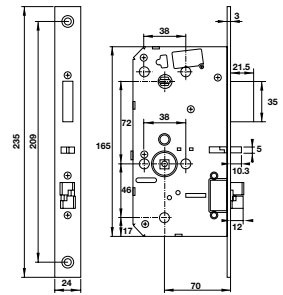

Vân tay
Finger print

Kết nối App
For App connection

Mã số
Pin Code

Thẻ từ
RFID card

Chìa khóa cơ
Mechanical key

CHỨC NĂNG | MAIN FUNCTIONS

- Tích hợp khả năng chống sốc điện
- Chức năng chống sao chép mặt khóa bằng cách sử dụng kèm mặt mã ảo
- Có thể kích hoạt chế độ yên lặng khi cần thiết
- Tích hợp chế độ riêng tư, được kích hoạt từ mặt trong khóa.
- Hướng dẫn cài đặt bằng giọng nói (Tiếng Anh/Trung Quốc)
- Có thể tích hợp với hệ thống nhà thông minh sử dụng sóng Z-wave
- Tích hợp âm thanh cảnh báo Pin yếu
- Quản lý bằng mặt khóa chủ và mặt khóa người dùng
- Chức năng xác thực kép bằng cách kết hợp 2 trong 3 cách đăng nhập (vân tay/mã số/thẻ từ).
- Tích hợp chế độ vắng nhà để tăng cường an ninh cho căn nhà.
- Có thể thay đổi linh hoạt giữa 2 chế độ khóa tự động và thủ công.
- Khóa sẽ tạm ngưng hoạt động trong 2 phút sau khi nhập sai mã/vân tay/thẻ từ 5 lần liên tiếp.

- Electric shock resistance
- A password can be entered with a random number to prevent stealing
- Silent mode can be activated when needed
- Private mode/Double locking mode can be activated from inside.
- Voice guide feature (English/Chinese)
- Smart home intergration with Z-wave module (optional)
- Low-battery warning by sound
- Managed by master password and user password
- Double verification function by combine 2 in 3 access ways (Fingerprint/Password/Key card).
- Away mode/Defense mode to increase security for your house in case no one home.
- Auto/Manual locking mode is changable.
- If incorrect fingerprint/PIN code/Card are attempted 5 times in a row, the related verification method will be lockout for 2 minutes.

ĐẶC TÍNH | SPECIFICATIONS

Khả năng lưu trữ | Memory storage	Vân tay: 100 vân tay Thẻ từ: 100 thẻ Mặt khóa: 1 mặt khóa chủ + 10 mặt khóa người dùng	Fingerprint: 100 fingerprints Key card: 100 user cards Password: 1 master password, 10 user passwords
Kích thước mặt ngoài | Front dimensions	78.5 x 394 x 76.5 (RxCxS) (bao gồm tay nắm)	78.5 x 394 x 76.5 (WxHxD) (include handle)
Kích thước mặt trong | Back dimensions	78.5 x 394 x 69.5 (RxCxS) (bao gồm tay nắm)	78.5 x 394 x 69.5 (WxHxD) (include handle)
Vật liệu | Material	Hợp kim nhôm-kẽm, nhựa ABS	Al, Zn, ABS
Màu hoàn thiện | Finish	Đen mờ / Đen đồng	Matt Black / Glossy Copper
Nguồn điện | Power source	8 viên Pin AA 1.5V	8 pcs 1.5V AA Battery
Nguồn khẩn cấp | Emergency power	Cổng Micro USB	Micro USB port
Nhiệt độ vận hành | Operation temperature	từ -25°C đến +55°C	from -25°C to +55°C

THIẾT KẾ CỬA THÍCH HỢP | DOOR DIMENSIONS

Độ dày cửa | Door thickness	38-90 mm	38-90 mm
Đổ cửa | Door stile	120 mm	120 mm
Khác | Others	Loại cửa: cửa gỗ Khoảng cách cửa - khung cửa: ≤ 3 mm	Door type: Wooden door Door gap: minimum 3 mm

Màu sắc | Color

Đen mờ | Matt Black		Mã số | Art.No. 912.20.286
Đồng bóng | Glossy copper		912.20.261 ✈

PHỤ KIỆN TỰY CHỌN | OPTIONAL ACCESSORIES

Pin | battery	912.20.992
Thẻ từ lớn | Big card	917.80.739
Bộ điều khiển trung tâm (Dành cho kết nối App) | Gateway HSL-GW02 (For App connection)	985.03.032
Kết nối Zigbee (Dành cho kết nối App) | Module Zigbee (For App connection)	912.20.834