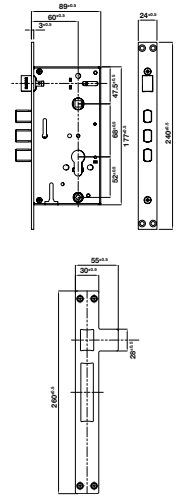

Vân tay
Finger print

Kết nối App
For App connection

Mã số
Pin Code

Thẻ từ
RFID card

Chìa khóa cơ
Mechanical key

CHỨC NĂNG | MAIN FUNCTIONS

- Công nghệ cảm biến vân tay điện dung: Nhận diện vân tay chính xác lên tới 99,99% trong vòng 0.5s
- Đa dạng chức năng mở khóa 5in1: Vân tay, Mã số, Thẻ từ, App (Hafele Smart Living), Chia cơ đảm bảo sự tiện lợi cho người dùng.
- Xác thực kép: Kết hợp 2 trong 3 chức năng mở khóa (vân tay/mã số/thẻ từ)
- Tích hợp nhiều chức năng khác: Quản lý phân quyền chủ nhà và người dùng, Chống sao chép mật khẩu, Cảnh báo đột nhập, Cảnh báo Pin yếu, Chế độ riêng tư...
- Thân khóa bằng thép không gỉ Inox 304: Chắc chắn, chống ăn mòn cao, bền bỉ với thời gian.
- Thiết kế hiện đại chuẩn Đức: Tô điểm thêm sự sang trọng cho không gian sống của bạn.
- Capacitive Sensor FingerPrint Technology: Accurate fingerprint recognition up to 99.99% within 0.5s
- Diverse unlocking functions 5in1: FingerPrint, Passcode, Card, App (Hafele Smart Living, Mechanical Key)
- Double authentication: Combine 2in3 unlocking functions to establish identity
- Integrates other functions: Lock management by owners and users, anti-expose password, Burglary alarm, Privacy mode, Low battery alarm...
- SUS304 mortise: High corrosion resistance, durable with time.
- Modern design with Germany standard to suite your home.

ĐẶC TÍNH | SPECIFICATIONS

Khả năng lưu trữ | Memory storage	100 vân tay 50 thẻ từ 50 mật khẩu	100 Fingerprints 50 Keycards 50 Passwords
Kích thước mặt ngoài | Front dimensions	70 x 290 x 26 mm (RxCxS)	70 x 290 x 26 mm (WxHxD)
Kích thước mặt trong | Back dimensions	70 x 290 x 26 mm (RxCxS)	70 x 290 x 26 mm (WxHxD)
Vật liệu | Material	Hộp kim nhôm, nhựa ABS	Aluminum Alloy, ABS
Màu hoàn thiện | Finish	Đen	Matte Black
Nguồn điện | Power source	4 viên Pin AA 1.5V	4pcs 1.5V AA Battery
Nguồn điện dự phòng | Backup power supply	Cổng Micro USB	Micro USB port
Nhiệt độ vận hành | Operation temperature	từ -30°C đến +70°C	from -30°C to +70°C

THIẾT KẾ CỬA THÍCH HỢP | DOOR DIMENSIONS

Độ dày cửa | Door thickness	38-60mm	38-60mm
Đổ cửa | Door stile	110mm	110mm
Khác | Others	Tối thiểu 3mm	Minimum 3mm

Màu sắc | Color

Màu đen | Black

Mã số | Art.No.

912.20.582

PHỤ KIỆN TỰY CHỌN | OPTIONAL ACCESSORIES

Pin | battery	912.20.992
Thẻ từ lớn | Big card	917.80.739
Bộ điều khiển trung tâm (Dành cho kết nối App) | Gateway HSL-GW02 (For App connection)	985.03.032

PHỤ KIỆN KÈM THEO | ACCESSORIES INCLUDED

- 2 thẻ từ lớn (85 x 54mm) & 2 thẻ từ nhỏ (35 x 25mm)
- 2 chìa khóa cơ
- 2 big cards (85 x 54 mm) & 2 tag cards (35 x 25 mm)
- 2 mechanical keys