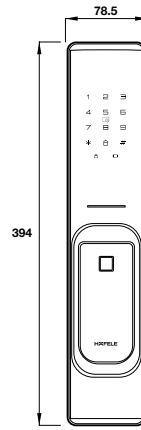

ĐẶC TÍNH | SPECIFICATIONS

Khả năng lưu trữ Memory storage	Vân tay: 3 vân tay chủ + 97 vân tay người dùng Thẻ từ: 3 thẻ chủ + 47 thẻ người dùng Mật khẩu: 3 mật khẩu chủ + 7 mật khẩu người dùng	Fingerprint: 3 master + 97 user fingerprints Key card: 3 master + 47 user cards PIN code: 3 master + 7 user PIN codes
Kích thước mặt ngoài Front dimensions	75.1 x 415.4 x 31 mm (RxCxS)	75.1 x 415.4 x 31 mm (WxHxD)
Kích thước mặt trong Back dimensions	75.1 x 415.4 x 31 mm (RxCxS)	75.1 x 415.4 x 31 mm (WxHxD)
Vật liệu Material	Hợp kim kẽm đúc	Solid zinc alloy die-cast
Màu hoàn thiện Finish	Màu đồng mờ cổ	Matt antique brass
Nguồn điện Power source	8 viên Pin AA 1.5V	8pcs 1.5V AA Battery
Nguồn khẩn cấp Emergency power	Cổng Micro USB	Micro USB port
Nhiệt độ vận hành Operation temperature	từ -30°C đến +70°C	from -30°C to +70°C

917.80.739

PHỤ KIỆN KÈM THEO | ACCESSORIES INCLUDED

- 2 thẻ từ lớn (85 x 54mm) & 2 thẻ từ nhỏ (45 x 18 mm)
- 2 chìa khóa cơ

- 2 big cards (85 x 54mm) & 2 tag cards (45 x 18 mm)
- 2 mechanical keys

PP8100

Vân tay
Finger print

ĐẶC TÍNH | SPECIFICATIONS

Khả năng lưu trữ Memory storage	Vân tay: 100 vân tay Thẻ từ: 100 thẻ Mặt khóa: 1 mặt khóa chủ + 10 mặt khóa người dùng	Fingerprint: 100 fingerprints Key card: 100 user cards Password: 1 master password, 10 user passwords
Kích thước mặt ngoài Front dimensions	78.5 x 394 x 76.5 (RxCxS) (bao gồm tay nắm)	78.5 x 394 x 76.5 (WxHxD) (include handle)
Kích thước mặt trong Back dimensions	78.5 x 394 x 69.5 (RxCxS) (bao gồm tay nắm)	78.5 x 394 x 69.5 (WxHxD) (include handle)
Vật liệu Material	Hợp kim nhôm-kẽm, nhựa ABS	Al, Zn, ABS
Màu hoàn thiện Finish	Đen mờ / Đen đồng	Matt Black / Glossy Copper
Nguồn điện Power source	8 viên Pin AA 1.5V	8 pcs 1.5V AA Battery
Nguồn khẩn cấp Emergency power	Cổng Micro USB	Micro USB port
Nhiệt độ vận hành Operation temperature	từ -25°C đến +55°C	from -25°C to +55°C