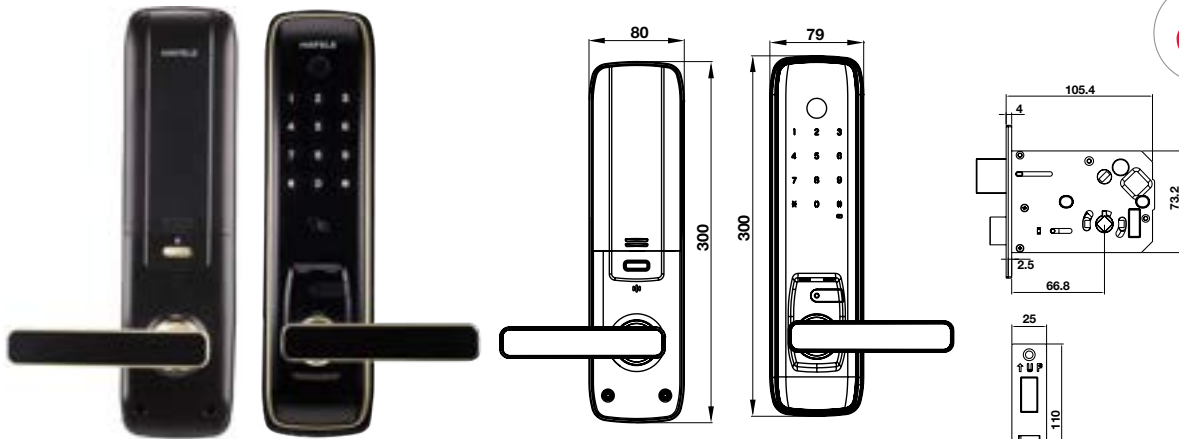

- 2 thẻ từ nhỏ (35 x 25 mm)
- 2 chìa khóa cơ
- 2 tag cards (35 x 25 mm)
- 2 mechanical keys

EL7800 PLUS

- Vân tay**
 Finger print
- Kết nối App**
 For App connection
- Mã số**
 Pin Code
- Thẻ từ**
 RFID card
- Chìa khóa cơ**
 Mechanical key