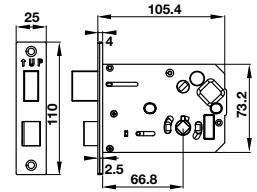

Vân tay
Finger print

Mã số
Pin Code

Thẻ từ
RFID card

Chìa khóa cơ
Mechanical key

CHỨC NĂNG | MAIN FUNCTIONS

- Chức năng chống sốc điện
- Chức năng xáo trộn mật mã nhằm chống sao chép mật mã
- Âm lượng của khóa có thể điều chỉnh linh hoạt
- Chức năng khóa kép an toàn từ phía ngoài hoặc phía trong nhà
- Âm thanh cảnh báo Pin yếu
- Quản lý bằng mật khẩu chủ và mật khẩu người dùng
- Có thể thay đổi linh hoạt giữa 2 chế độ khóa tự động và thủ công
- Khóa sẽ tự động vô hiệu hóa 1 phút khi nhập sai 5 lần liên tiếp mật mã / thẻ / dấu tay
- Tích hợp cảm biến báo cháy: khi phát hiện nhiệt độ bên trong nhà cao hơn 60°C, khóa sẽ tự động mở
- Chức năng tự động khóa sau khi khóa đã được mở nhưng cửa vẫn đang ở vị trí đóng
- Âm thanh cảnh báo phá khóa khi có lực mạnh tác động lên mặt ngoài của khóa
- Chức năng cảnh báo khi cửa chưa được đóng hoàn toàn
- Electric shock resistance
- A password can be entered with a random number to prevent stealing
- Adjustable lock volume
- Built-in dual lock from the outside or inside the lock
- Low-battery warning
- Managed by master password and user password
- Can be flexibly switched between automatic & manual locking modes
- Automatically disabled for 5 minutes after 5 consecutively failed logins with passwords/cards/fingerprints
- Automatically locking when unlocked but the door is still in the closing position
- Fire alarm sensor: when the indoor temperature exceeds 60°C, the lock will open automatically
- Sound alert in case of a strong impact on the lock
- Sound alert in case the door is not completely closed

ĐẶC TÍNH | SPECIFICATIONS

Khả năng lưu trữ | Memory storage	Vân tay: 100 dấu vân tay Thẻ từ: 50 thẻ từ Mật khẩu: 1 MK chủ, 1 MK người dùng Điều khiển từ xa: 15	Fingerprint: 100 fingerprints Key card: 50 key cards Password: 1 master password, 1 user password Remote control: 15
Kích thước mặt ngoài | Front dimensions	75.5 x 234.5 x 18.5 mm (RxCxS)	75.5 x 234.5 x 18.5 mm (WxHxD)
Kích thước mặt trong | Back dimensions	74 x 230 x 34 mm (RxCxS)	74 x 230 x 34 mm (WxHxD)
Vật liệu | Material	Hợp kim nhôm-kẽm, nhựa ABS, sơn phủ kim loại 3 lớp	Al, Zn, PC, ABS, Triple metallic coating treatment
Màu hoàn thiện | Finish	Đen	Black
Nguồn điện | Power source	4 viên Pin AA 1.5V	4 pcs 1.5V AA Battery
Nguồn khẩn cấp | Emergency power	Pin vuông 9V	DC9V alkaline battery
Nhiệt độ vận hành | Operation temperature	từ -25°C đến +60°C	from -25°C to +60°C

THIẾT KẾ CỬA THÍCH HỢP | DOOR DIMENSIONS

Độ dày cửa | Door thickness	38 - 90 mm	38 - 90 mm
Đế cửa | Door stile	120 mm	120 mm
Khác | Others	Loại cửa: cửa gỗ Khoảng cách cửa - khung cửa: ≤ 3 mm	Door type: wood door Door gap: minimum 3 mm

Màu sắc | Color

Màu đen | Black

Mã số | Art.No.

912.05.583

PHỤ KIỆN TỰY CHỌN | OPTIONAL ACCESSORIES

Pin | battery	912.20.992
Thẻ từ lớn | Big card	917.80.739

PHỤ KIỆN KÈM THEO | ACCESSORIES INCLUDED

- 2 thẻ từ lớn (85 x 54 mm) & 2 thẻ từ nhỏ (45 x 18 mm)
- 2 chìa khóa cơ
- 2 big cards (85 x 54 mm) & 2 tag cards (45 x 18 mm)
- 2 mechanical keys