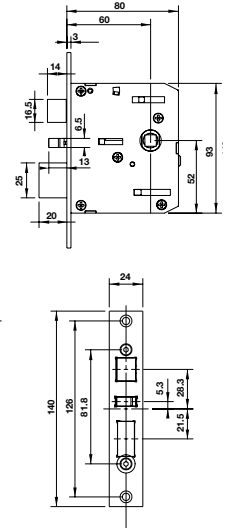

- 2 thẻ từ lớn (85 x 54 mm) & 2 thẻ từ nhỏ (45 x 18 mm)
- 2 big cards (85 x 54 mm) & 2 tag cards (45 x 18 mm)

KHÓA MÃ SỐ, THẺ TỪ

PASSCODE
KEYCARD SERIES

DL7000

Kết nối App
For App connection

Mã số
Pin Code