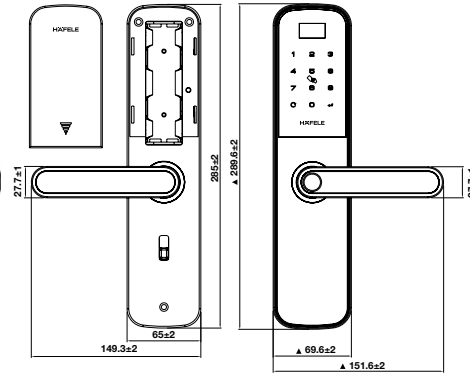

Vân tay
Finger print

Kết nối App
For App connection

Mã số
Pin Code

Thẻ từ
RFID card

Chìa khóa cơ
Mechanical key

CHỨC NĂNG | MAIN FUNCTIONS

- Công nghệ cảm biến vân tay điện dung: Nhận diện vân tay chính xác lên tới 99,99% trong vòng 0.5s
- Đa dạng chức năng mở khóa 5in1: Vân tay, Mã số, Thẻ từ, App (Hafele Smart Living), Chia cơ đảm bảo sự tiện lợi cho người dùng.
- Xác thực kép: Kết hợp 2 trong 3 chức năng mở khóa (vân tay/mã số/thẻ từ)
- Tích hợp nhiều chức năng khác: Quản lý phân quyền chủ nhà và người dùng, Chống sao chép mật khẩu, Cảnh báo đột nhập, Cảnh báo Pin yếu, Chế độ riêng tư...
- Thân khóa bằng thép không gỉ Inox 304: Chắc chắn, chống ăn mòn cao, bền bỉ với thời gian.
- Thiết kế hiện đại chuẩn Đức: Tô điểm thêm sự sang trọng cho không gian sống của bạn.
- Capacitive Sensor FingerPrint Technology: Accurate fingerprint recognition up to 99.99% within 0.5s
- Diverse unlocking functions 5in1: FingerPrint, Passcode, Card, App (Hafele Smart Living, Mechanical Key)
- Double authentication: Combine 2in3 unlocking functions to establish identity
- Integrates other functions: Lock management by owners and users, anti-expose password, Burglary alarm, Privacy mode, Low battery alarm...
- SUS304 mortise: High corrosion resistance, durable with time.
- Modern design with Germany standard to suite your home.

ĐẶC TÍNH | SPECIFICATIONS

Khả năng lưu trữ | Memory storage	100 vân tay 50 thẻ từ 50 mật khẩu	100 Fingerprints 50 Keycards 50 Passwords
Kích thước mặt ngoài | Front dimensions	70 x 290 x 26 mm (RxCxS)	70 x 290 x 26 mm (WxHxD)
Kích thước mặt trong | Back dimensions	70 x 290 x 26 mm (RxCxS)	70 x 290 x 26 mm (WxHxD)
Vật liệu | Material	Hộp kim nhôm, nhựa ABS	Aluminum Alloy, ABS
Màu hoàn thiện | Finish	Đen	Matte Black
Nguồn điện | Power source	4 viên Pin AA 1.5V	4pcs 1.5V AA Battery
Nguồn điện dự phòng | Backup power supply	Cổng Micro USB	Micro USB port
Nhiệt độ vận hành | Operation temperature	từ -30°C đến +70°C	from -30°C to +70°C

THIẾT KẾ CỬA THÍCH HỢP | DOOR DIMENSIONS

Độ dày cửa | Door thickness	38-60mm	38-60mm
Đổ cửa | Door stile	110mm	110mm
Khác | Others	Tối thiểu 3mm	Minimum 3mm

Màu sắc | Color

Màu đen | Black

Mã số | Art.No.

912.20.582

PHỤ KIỆN TỰY CHỌN | OPTIONAL ACCESSORIES

Pin | battery	912.20.992
Thẻ từ lớn | Big card	917.80.739
Bộ điều khiển trung tâm (Dành cho kết nối App) | Gateway HSL-GW02 (For App connection)	985.03.032

PHỤ KIỆN KÈM THEO | ACCESSORIES INCLUDED

- 2 thẻ từ lớn (85 x 54mm) & 2 thẻ từ nhỏ (35 x 25mm)
- 2 chìa khóa cơ
- 2 big cards (85 x 54 mm) & 2 tag cards (35 x 25 mm)
- 2 mechanical keys