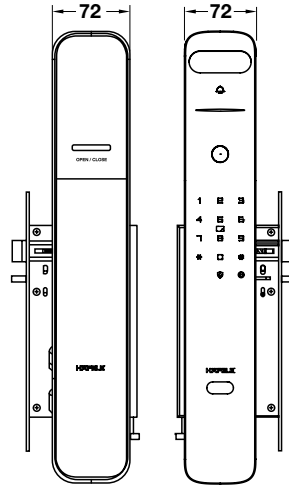

Sử dụng cho dòng khóa: PP8100, DL7600, ER5100

KHÓA
NHẬN DIỆN
KHUÔN MẶT
FACE ID SERIES

HAFELE

PP9100

Khuôn mặt
Face

Vân tay
Finger print

Kết nối App
For App connection

Mã số
Pin Code