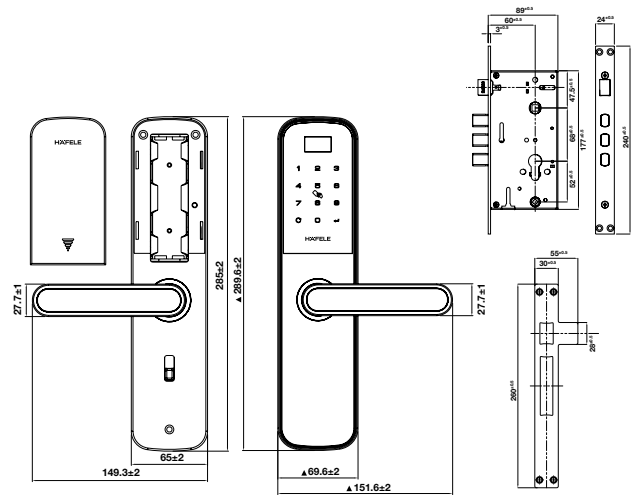

Kết nối App
For App connection

Mã số
Pin Code

Thẻ từ
RFID card

Chìa khóa cơ
Mechanical key

CHỨC NĂNG | MAIN FUNCTIONS

- Đa dạng chức năng mở k hóa 4in1: Mã số, Thẻ từ, App (Hafele Smart Living), Chìa khóa cơ đảm bảo sự tiện lợi cho người dùng.
- Xác thực kép
- Tích hợp nhiều chức năng khác: Quản lý phân quyền chủ nhà và người dùng, Chống sao chép mật khẩu, Cảnh báo đột nhập, Cảnh báo Pin yếu, Chế độ riêng tư...
- Thân khóa bằng thép không gỉ Inox 304: Chắc chắn, chống ăn mòn cao, bền bỉ với thời gian.
- Thiết kế hiện đại chuẩn Đức: Tô điểm thêm sự sang trọng cho không gian sống của bạn.
- Diverse unlocking functions 4in1: Passcode, Card, App (Hafele Smart Living, Mechanical Key)
- Double authentication
- Intergates other functionsL Lock management by owners and users, anti-expose password, Burgary alarm, Privacy mode, Low battery alarm...
- SUS304 mortise: High corrosion resistance, durable with time.
- Modern design with Germany standard to suite your home.

ĐẶC TÍNH | SPECIFICATIONS

Khả năng lưu trữ | Memory storage	50 Thẻ từ 50 Mật khẩu App Hafele Smart Living (Zigbee)	50 Keycards 50 Passwords App Hafele Smart Living (Zigbee)
Kích thước mặt ngoài | Front dimensions	70 x 290 x 26 mm (RxCxS)	70 x 290 x 26 mm (WxHxD)
Kích thước mặt trong | Back dimensions	70 x 290 x 26 mm (RxCxS)	70 x 290 x 26 mm (WxHxD)
Vật liệu | Material	Hợp kim nhôm, nhựa ABS	Aluminum Alloy, ABS
Màu hoàn thiện | Finish	Đen	Matte Black
Nguồn điện | Power source	4 viên Pin AA 1.5V	4 pcs 1.5V AA Battery
Nguồn điện khẩn cấp | Emergency Power	Cổng Micro USB	Micro USB port
Nhiệt độ vận hành | Operation temperature	từ -30°C đến +70°C	from -30°C to +70°C

THIẾT KẾ CỬA THÍCH HỢP | DOOR DIMENSIONS

Độ dày cửa | Door thickness	38-60mm	38-60mm
Đổ cửa | Door stile	110mm	110mm
Khác | Others	- Loại cửa: Cửa gỗ - Kiểu mở cửa: Cửa mở xoay - Khoảng cách cửa - khung cửa: ≤ 3mm	- Door type: Wooden - Opening type door: Swing door - Door gap for wooden door: Min 3m

Màu sắc | Color

Màu đen | Black

Mã số | Art.No.

912.20.581

PHỤ KIỆN TỰY CHỌN | OPTIONAL ACCESSORIES

Pin | battery

912.20.992

Thẻ từ lớn | Big card

917.80.739

Bộ điều khiển trung tâm (Dành cho kết nối App) | Gateway HSL-GW02 (For App connection)

985.03.032

PHỤ KIỆN KÈM THEO | ACCESSORIES INCLUDED

- 2 thẻ từ lớn (85 x 54mm) & 2 thẻ từ nhỏ (35 x 25mm)
- 2 chìa khóa cơ
- 2 big cards (85 x 54 mm) & 2 tag cards (35 x 25 mm)
- 2 mechanical keys