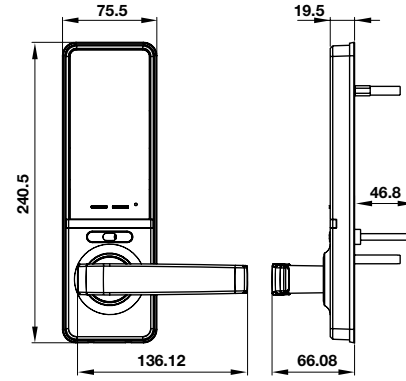

Mã số
Pin Code

Thẻ từ
RFID card

Chìa khóa cơ
Mechanical key

Điều khiển từ xa
Remote function

CHỨC NĂNG | MAIN FUNCTIONS

- Có thể thay đổi linh hoạt giữa 2 chế độ khóa tự động và thủ công.
- Quản lý bằng mật khẩu chủ và mật khẩu người dùng
- Chức năng xáo trộn mật mã nhằm chống sao chép mật mã
- Khóa sẽ tự động vô hiệu hóa 1 phút khi nhập sai 5 lần liên tiếp mật mã / thẻ / dấu vân tay
- Tích hợp chức năng khóa kép an toàn từ phía ngoài hoặc phía trong nhà
- Âm thanh cảnh báo phá khóa khi có lực mạnh tác động lên mặt ngoài của khóa
- Chức năng cảnh báo khi cửa chưa được đóng hoàn toàn
- Chức năng tự động khóa sau khi khóa đã được mở nhưng cửa vẫn đang ở vị trí đóng
- Chức năng chống sốc điện
- Âm thanh cảnh báo Pin yếu
- Có thể điều chỉnh âm lượng khóa
- Tích hợp cảm biến báo cháy: khi phát hiện nhiệt độ bên trong nhà cao hơn 60°C, khóa sẽ tự động mở
- Can be flexibly switched between automatic and manual locking modes.
- Managed by master password and user password
- A password can be entered with a random number to prevent stealing
- Automatically disabled for 1 minute after 5 consecutively failed logins with passwords/cards/fingerprints
- Built-in dual lock from the outside or inside the lock
- Sound alert in case of a strong impact on the lock
- Sound alert in case the door is not completely closed
- Automatically locking when unlocked but the door is still in the closed position
- Electric shock resistance
- Low-battery warning
- Adjustable lock volume
- Fire alarm sensor: when the indoor temperature exceeds 60°C, the lock will open automatically

ĐẶC TÍNH | SPECIFICATIONS

Khả năng lưu trữ | Memory storage	Thẻ từ: 50 thẻ từ Mật khẩu: 1 MK chủ, 1 MK người dùng Điều khiển từ xa: 15	Key card: 50 key cards Password: 1 master password, 1 user password Remote control: 15
Kích thước mặt ngoài | Front dimensions	75.5 x 240.5 x 19.5 mm (RxCxS)	75.5 x 240.5 x 19.5 mm (WxHxD)
Kích thước mặt trong | Back dimensions	74 x 230 x 34 mm (RxCxS)	74 x 230 x 34 mm (WxHxD)
Vật liệu | Material	Hợp kim nhôm-kẽm, nhựa ABS, sơn phủ kim loại 3 lớp	Al, Zn, PC, ABS, Triple metallic coating treatment
Màu hoàn thiện | Finish	Đen	Black
Nguồn điện | Power source	Pin vuông 9V	6V (alkaline battery 1.5V x 4ea, AA size)
Nguồn khẩn cấp | Emergency power	Pin alkaline 9V	DC9V alkaline battery
Nhiệt độ vận hành | Operation temperature	từ -25°C đến +60°C	from -25°C to +60°C

THIẾT KẾ CỬA THÍCH HỢP | DOOR DIMENSIONS

Độ dày cửa | Door thickness	38 - 90 mm	38 - 90 mm
Đố cửa | Door stile	120 mm	120 mm
Khác | Others	Loại cửa: cửa gỗ Khoảng cách cửa - khung cửa: ≤ 3 mm	Door type: wood door Door gap: minimum 3 mm

Màu sắc | Color	Màu đen | Black	Mã số | Art.No.	912.05.495

PHỤ KIỆN TỰY CHỌN | OPTIONAL ACCESSORIES

Pin | battery	912.20.992
Thẻ từ lớn | Big card	917.80.739

PHỤ KIỆN KÈM THEO | ACCESSORIES INCLUDED

- 2 thẻ từ lớn (85 x 54 mm) & 2 thẻ từ nhỏ (45 x 18 mm)
- 2 chìa khóa cơ
- 2 big cards (85 x 54 mm) & 2 tag cards (45 x 18 mm)
- 2 mechanical keys