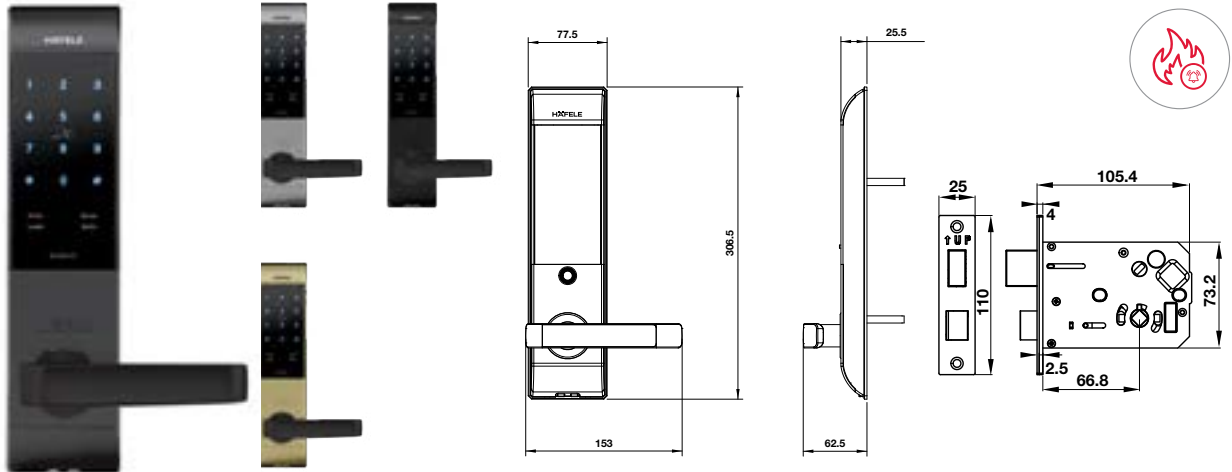

Vân tay
Finger print

Mã số
Pin Code

Thẻ từ
RFID card

Chìa khóa cơ
Mechanical key

CHỨC NĂNG | MAIN FUNCTIONS

- Chức năng chống sốc điện
- Chức năng tự động khóa sau khi khóa đã được mở nhưng cửa vẫn đang ở vị trí đóng
- Âm thanh cảnh báo phá khóa khi có lực mạnh tác động lên mặt ngoài của khóa
- Khóa sẽ tự động vô hiệu hóa 1 phút khi nhập sai 5 lần liên tiếp MK / thẻ / dấu vân tay
- Có thể điều chỉnh âm lượng khóa
- Âm thanh cảnh báo Pin yếu
- Có thể thay đổi linh hoạt giữa 2 chế độ khóa tự động và thủ công
- Quản lý bằng mật khẩu chủ và mật khẩu người dùng
- Chức năng xáo trộn mật mã nhằm chống sao chép mật mã
- Chức năng khóa kép an toàn từ phía ngoài hoặc phía trong nhà
- Tích hợp cảm biến báo cháy: khi phát hiện nhiệt độ bên trong nhà cao hơn 60°C, khóa sẽ tự động mở.
- Chức năng cảnh báo khi cửa chưa được đóng hoàn toàn
- Electric shock resistance
- Automatically locking when unlocked but the door in the closed position
- Sound alert in case of a strong impact on the lock
- Automatically disabled for 1 minute after 5 consecutively failed logins with passwords/cards/fingerprints
- Adjustable lock volume
- Low-battery warning
- Can be flexibly switched between automatic and manual locking modes
- Managed by master password and user password
- A password can be entered with a random number to prevent stealing
- Built-in dual lock from the outside or inside the lock
- Fire alarm sensor: when the indoor temperature exceeds 60°C, lock will open automatically.
- Sound alert in case the door is not completely closed

ĐẶC TÍNH | SPECIFICATIONS

Khả năng lưu trữ | Memory storage	Thẻ từ: 50 thẻ từ Mật khẩu: 1 MK chủ, 1 MK người dùng Điều khiển từ xa: 15	Key card: 50 key cards Password: 1 master password, 1 user password Remote control: 15
Kích thước mặt ngoài | Front dimensions	73.5 x 302.5 x 25.5 mm (RxCxS)	73.5 x 302.5 x 25.5 mm (WxHxD)
Kích thước mặt trong | Back dimensions	78.5 x 310.5 x 35 mm (RxCxS)	78.5 x 310.5 x 35 mm (WxHxD)
Vật liệu | Material	Hợp kim nhôm-kẽm, nhựa ABS, sơn phủ kim loại 3 lớp	Al, Zn, PC, ABS, Triple metallic coating treatment
Màu hoàn thiện | Finish	Màu đen / Bạc / Xám / Vàng	Black / Silver / Grey / Gold
Nguồn điện | Power source	8 viên Pin AA 1.5V	8 pcs 1.5V AA Battery
Nguồn khẩn cấp | Emergency power	Pin vuông 9V	DC9V alkaline battery
Nhiệt độ vận hành | Operation temperature	từ -25°C đến +60°C	from -25°C to +60°C

THIẾT KẾ CỬA THÍCH HỢP | DOOR DIMENSIONS

Độ dày cửa | Door thickness	38 - 90 mm	38 - 90 mm
Đố cửa | Door stile	120 mm	120 mm
Khác | Others	Loại cửa: cửa gỗ Khoảng cách cửa - khung cửa: ≤ 3 mm	Door type: Wood door Door gap: Minimum 3 mm

Màu sắc | Color

Màu sắc | Color	Mã số | Art.No.
Vàng | Gold	912.05.728
Bạc | Silver	912.05.712
Xám | Grey	912.05.716
Đen | Black	912.05.682

PHỤ KIỆN TỰY CHỌN / OPTIONAL ACCESSORIES

Pin | battery	912.20.992
Thẻ từ lớn | Big card	917.80.739

PHỤ KIỆN KÈM THEO / INCLUDED ACCESSORIES

- 2 thẻ từ lớn (85 x 54 mm) & 2 thẻ từ nhỏ (45 x 18 mm)
- 2 chìa khóa cơ
- 2 big cards (85 x 54 mm) & 2 tag cards (45 x 18 mm)
- 2 mechanical keys