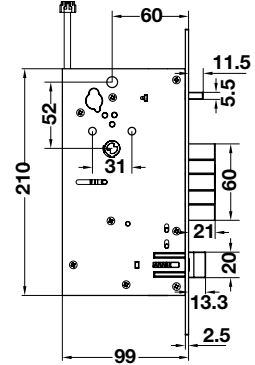

Khuôn mặt
Face

Vân tay
Finger print

Kết nối App
For App connection

Mã số
Pin Code

Thẻ từ
RFID card

Chìa khóa cơ
Mechanical key

CHỨC NĂNG | MAIN FUNCTIONS

- Quản lý khóa phân quyền chủ nhà và người dùng tăng bảo mật cho thiết bị
- Tích hợp ứng dụng Hafele Smart Living qua sóng Bluetooth
- Hướng dẫn bằng giọng nói Tiếng Anh
- Chức năng chống sao chép mặt khẩu bằng cách sử dụng kèm mặt mã ảo
- Chức năng riêng tư bên trong nhà
- Chức năng luôn mở khi có khách
- Chức năng cảnh báo trộm
- Âm cảnh báo pin yếu
- Cấp nguồn dự phòng qua cổng USB-C

- Lock management by owners & users to increase security for the device
- Connect to Hafele Smart Home system by Bluetooth
- Voice guide by English
- Anti-expose password function using virtual password
- Privacy function from indoor
- Always open mode for guests
- Burglary alarm function
- Low battery alarm
- Emergency power supply via USB-C

ĐẶC TÍNH | SPECIFICATIONS

Khả năng lưu trữ | Memory storage	- 100 người dùng (1 Chủ nhà & 99 Người dùng) - Khuôn mặt: 100 khuôn mặt - Vân tay: 100 vân tay - Thẻ từ: 100 thẻ từ - Mật khẩu: 100 mật khẩu	- 100 users (1 Admin & 99 Users) - Face ID: 100 - Fingerprint: 100 - Key card: 100 - Password: 100
Kích thước mặt ngoài | Front dimensions	68 x 420 x 55 mm	68 x 420 x 55 mm
Kích thước mặt trong | Back dimensions	69 x 420 x 57 mm	69 x 420 x 57 mm
Vật liệu | Material	Hợp kim nhôm, nhựa ABS	Aluminium Alloy, ABS
Màu hoàn thiện | Finish	Màu đen	Black
Nguồn điện | Power source	8 viên Pin AA 1.5V	8pcs 1.5V AA Battery
Nguồn khẩn cấp | Emergency power	Cổng USB-C	USB-C port
Nhiệt độ vận hành | Operation temperature	từ -20° đến 75°C	from -20° to 75°C

THIẾT KẾ CỬA THÍCH HỢP | DOOR DIMENSIONS

Độ dày cửa | Door thickness	35-100mm	35-100mm
Đổ cửa | Door stile	120 mm	120 mm
Khác | Others	- Loại cửa: Cửa gỗ - Kiểu mở cửa: Cửa mở xoay - Khoảng cách cửa - khung cửa: ≤ 3mm	- Door type: Wooden door - Opening type door: Swing door - Door gap for wooden door: Min 3mm

Màu sắc | Color

Màu đen | Black

Mã số | Art.No.

912.20.697

PHỤ KIỆN TỰY CHỌN | OPTIONAL ACCESSORIES

Pin | Battery	912.20.992
Thẻ từ lớn | Big card	917.80.739
Bộ điều khiển trung tâm (Dành cho kết nối App) | Gateway HSL-GW02 (For App connection)	985.03.032

PHỤ KIỆN KÈM THEO | ACCESSORIES INCLUDED

- 2 thẻ từ lớn (85 x 54mm) & 2 thẻ từ nhỏ (45 x 18 mm)
- 2 chìa khóa cơ
- 1 bộ ốc vít/trục khóa
- 2 Big cards (85 x 54mm) & 2 tag cards (45 x 18 mm)
- 2 Mechanical keys
- 1 screw and spindle set