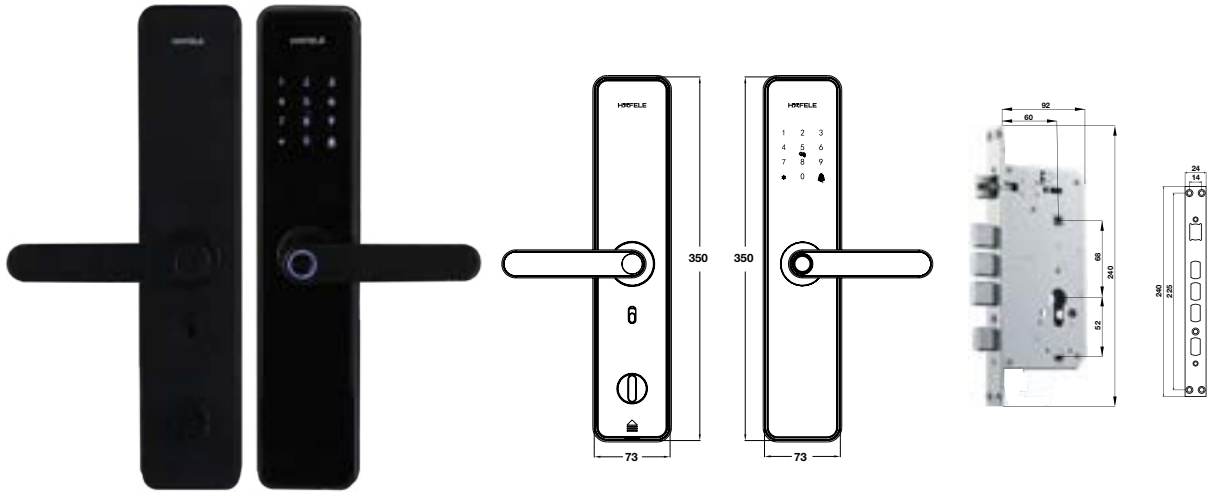

Vân tay
Finger print

Mã số
Pin Code

Thẻ từ
RFID card

Chìa khóa cơ
Mechanical key

CHỨC NĂNG | MAIN FUNCTIONS

- Công nghệ cảm biến vân tay điện dung: Nhận diện vân tay chính xác lên tới 99,99% trong vòng 0.5s
- Đa dạng chức năng mở khóa 4in1: Vân tay, Mã số, Thẻ từ, Chìa cơ đảm bảo sự tiện lợi cho người dùng.
- Xác thực kép: Kết hợp 2 trong 3 chức năng mở khóa (vân tay/mã số/thẻ từ)
- Hướng dẫn giọng nói bằng tiếng Anh
- Thiết kế hiện đại chuẩn Đức - tô điểm thêm sự sang trọng cho không gian sống của bạn
- Tích hợp nhiều chức năng khác: Quản lý phân quyền chủ nhà và người dùng, Chống sao chép mật khẩu, Cảnh báo Pin yếu, Chế độ riêng tư....
- Capacitive Sensor FingerPrint Techonology: Accurate fingerprint recognition up to 99.99% within 0.5s
- Diverse unlocking functions 4in1: FingerPrint, Passcode, Card, Mechanical Key
- Double authentication: Combine 2in3 unlocking fuctions to establish identity
- Voice guide by English
- Modern design with Germany standard to suite your home.
- Intergates other functions: Lock management by owners and users, anti-expose password, Privacy mode, Low battery alarm...

ĐẶC TÍNH | SPECIFICATIONS

Khả năng lưu trữ | Memory storage	- 100 người dùng (1 Chủ nhà & 99 Người dùng) - Vân tay: 100 vân tay - Thẻ từ: 100 thẻ từ - Mật khẩu: 100 mật khẩu	-100 users (1 Admin & 99 Users) - Fingerprint: 100 - Key card: 100 - Password: 100
Kích thước mặt ngoài | Front dimensions	73 x 350 x 25 mm	73 x 350 x 25 mm
Kích thước mặt trong | Back dimensions	73 x 350 x 25 mm	73 x 350 x 25 mm
Vật liệu | Material	Hợp kim nhôm + nhựa ABS	Aluminum alloy + ABS
Màu hoàn thiện | Finish	Màu đen	Black
Nguồn điện | Power source	4 viên Pin AA 1.5V	4 pcs 1.5V AA Battery
Nguồn khẩn cấp | Emergency power	Cổng Micro USB	Micro USB Port
Nhiệt độ vận hành | Operation temperature	từ -20° đến 75°C	from -20° to 75°C

THIẾT KẾ CỬA THÍCH HỢP | DOOR DIMENSIONS

Độ dày cửa | Door thickness	35-90mm	35-90mm
Đổ cửa | Door stile	120 mm	120 mm
Khác | Others	- Loại cửa: Cửa gỗ - Kiểu mở cửa: Cửa mở xoay - Khoảng cách cửa - khung cửa: ≤ 3mm	- Door type: Wooden - Opening type door: Swing door - Door gap for wooden door: Min 3mm

Phiên bản | Version

AL2401 màu đen	Mã số | Art.No.

AL2401 màu đen	912.20.693

PHỤ KIỆN TỰY CHỌN | OPTIONAL ACCESSORIES

Pin | battery	912.20.992
Thẻ từ lớn | Big card	917.80.739

PHỤ KIỆN KÈM THEO | ACCESSORIES INCLUDED

- 2 thẻ từ lớn (85 x 54mm) & 2 thẻ từ nhỏ (40 x 25mm)
- 2 chìa khóa cơ
- 1 bộ ốc vít/trục khóa
- 2 Big cards (85 x 54mm) & 2 Small cards (40 x 25mm)
- 2 Mechanical keys
- 1 screw and spindle set