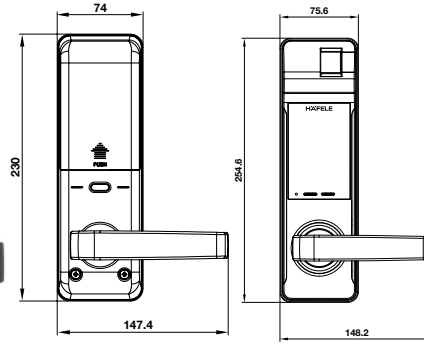

Vân tay
Finger print

Mã số
Pin Code

Thẻ từ
RFID card

Chìa khóa cơ
Mechanical key

CHỨC NĂNG | MAIN FUNCTIONS

- Chức năng chống sốc điện
- Chức năng xáo trộn mật mã nhằm chống sao chép mật mã
- Âm lượng của khóa có thể điều chỉnh linh hoạt
- Chức năng khóa kép an toàn từ phía ngoài hoặc phía trong nhà
- Âm thanh cảnh báo Pin yếu
- Quản lý bằng mật khẩu chủ và mật khẩu người dùng
- Có thể thay đổi linh hoạt giữa 2 chế độ khóa tự động và thủ công
- Khóa sẽ tự động vô hiệu hóa 1 phút khi nhập sai 5 lần liên tiếp mật mã / thẻ / dấu tay
- Tích hợp cảm biến báo cháy: khi phát hiện nhiệt độ bên trong nhà cao hơn 60°C, khóa sẽ tự động mở
- Chức năng tự động khóa sau khi khóa đã được mở nhưng cửa vẫn đang ở vị trí đóng
- Âm thanh cảnh báo phá khóa khi có lực mạnh tác động lên mặt ngoài của khóa
- Chức năng cảnh báo khi cửa chưa được đóng hoàn toàn
- Electric shock resistance
- A password can be entered with a random number to prevent stealing
- Adjustable lock volume
- Built-in dual lock from the outside or inside the lock
- Low-battery warning
- Managed by master password and user password
- Can be flexibly switched between automatic & manual locking modes
- Automatically disabled for 5 minutes after 5 consecutively failed logins with passwords/cards/fingerprints
- Automatically locking when unlocked but the door is still in the closing position
- Fire alarm sensor: when the indoor temperature exceeds 60°C, the lock will open automatically
- Sound alert in case of a strong impact on the lock
- Sound alert in case the door is not completely closed

ĐẶC TÍNH | SPECIFICATIONS

Khả năng lưu trữ | Memory storage	Vân tay: 100 dấu vân tay Thẻ từ: 50 thẻ từ Mật khẩu: 1 MK chủ, 1 MK người dùng Điều khiển từ xa: 15	Fingerprint: 100 fingerprints Key card: 50 key cards Password: 1 master password, 1 user password Remote control: 15
Kích thước mặt ngoài | Front dimensions	75.5 x 234.5 x 18.5 mm (RxCxS)	75.5 x 234.5 x 18.5 mm (WxHxD)
Kích thước mặt trong | Back dimensions	74 x 230 x 34 mm (RxCxS)	74 x 230 x 34 mm (WxHxD)
Vật liệu | Material	Hợp kim nhôm-kẽm, nhựa ABS, sơn phủ kim loại 3 lớp	Al, Zn, PC, ABS, Triple metallic coating treatment
Màu hoàn thiện | Finish	Đen	Black
Nguồn điện | Power source	4 viên Pin AA 1.5V	4 pcs 1.5V AA Battery
Nguồn khẩn cấp | Emergency power	Pin vuông 9V	DC9V alkaline battery
Nhiệt độ vận hành | Operation temperature	từ -25°C đến +60°C	from -25°C to +60°C

THIẾT KẾ CỬA THÍCH HỢP | DOOR DIMENSIONS

Độ dày cửa | Door thickness	38 - 90 mm	38 - 90 mm
Đế cửa | Door stile	120 mm	120 mm
Khác | Others	Loại cửa: cửa gỗ Khoảng cách cửa - khung cửa: ≤ 3 mm	Door type: wood door Door gap: minimum 3 mm

Màu sắc | Color

Màu đen | Black

Mã số | Art.No.

912.05.583

PHỤ KIỆN TỰY CHỌN | OPTIONAL ACCESSORIES

Pin | battery	912.20.992
Thẻ từ lớn | Big card	917.80.739

PHỤ KIỆN KÈM THEO | ACCESSORIES INCLUDED

- 2 thẻ từ lớn (85 x 54 mm) & 2 thẻ từ nhỏ (45 x 18 mm)
- 2 chìa khóa cơ
- 2 big cards (85 x 54 mm) & 2 tag cards (45 x 18 mm)
- 2 mechanical keys