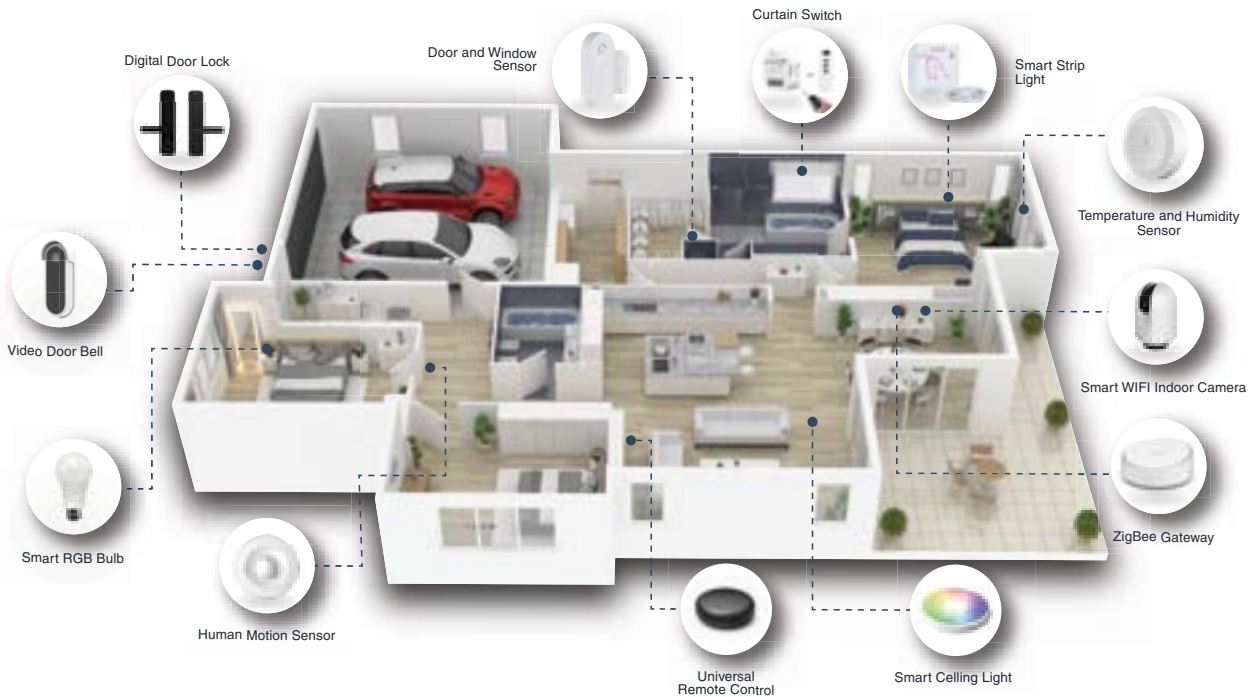

GIẢI PHÁP NHÀ
THÔNG MINH
SMART HOME SERIES

GIẢI PHÁP NHÀ THÔNG MINH

HÄFELE SMART LIVING

Giải pháp nhà thông minh Häfele Smart Living cho phép vận hành, điều chỉnh và giám sát các vật dụng, thiết bị trong nhà dù ở bất kỳ nơi đâu - từ khóa cửa, đèn, máy lọc không khí đến cả màn cửa sổ. Đảm bảo sự tiện nghi tối ưu khi bạn ở nhà và an tâm tuyệt đối khi đi xa. Ngoài ra còn giúp bạn tiết kiệm chi phí năng lượng thông qua việc điều khiển thông minh đèn và các thiết bị điện trong gia đình.

A smart home solution, the Häfele Smart Living allows you to operate, adjust and monitor everything in your house wherever you are - from door locks, lights, an air purifier to window curtains. To offer you great comfort at home and a peace of mind while being away. Moreover, it also helps you to save the energy cost through smart control the lightings and the electrical home appliances in your house.

SỰ TIỆN NGHI

CONVENIENCE

Mở đèn, bật máy điều hòa, đóng rèm hoặc mở khóa cửa - Nhà thông minh Häfele sẽ thay bạn thực hiện tất cả các công việc hàng ngày này. Nó giúp bạn làm nhiều việc hơn với một cách dễ dàng hơn.

TIẾT KIỆM NĂNG LƯỢNG

ENERGY SAVING

Nhà thông minh Häfele Smart Living giúp điều chỉnh máy điều hòa, đèn, máy nước nóng ...theo thói quen sử dụng hàng ngày của người dùng và chỉ kích hoạt khi cần thiết. Khi các thiết bị được kết nối thông minh vào hệ thống, năng lượng sẽ được tối ưu triệt để.