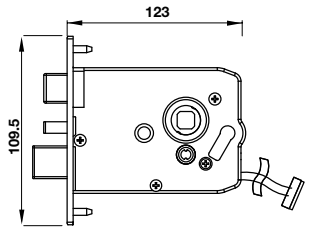

Vân tay
Finger print

Mã số
Pin Code

Thẻ từ
RFID card

Chìa khóa cơ
Mechanical key

CHỨC NĂNG | MAIN FUNCTIONS

- Quản lý bằng mật khẩu chủ và mật khẩu người dùng với chế độ thường và chế độ bảo mật
- Có thể thay đổi linh hoạt giữa 2 chế độ khóa tự động và thủ công
- Chức năng tự động khóa sau 10s khi khóa đã được mở nhưng cửa vẫn đang ở vị trí đóng
- Âm thanh cảnh báo khi có lực mạnh tác động lên mặt ngoài của khóa
- Âm thanh cảnh báo và tự động vô hiệu hóa 3 phút sau khi nhập sai mã/thẻ/vân tay 5 lần liên tiếp
- Tích hợp khả năng chống sốc điện
- Tích hợp chức năng khóa kép an toàn từ phía trong nhà
- Chức năng xáo trộn mật mã nhằm chống sao chép mật mã
- Âm lượng của khóa có thể điều chỉnh linh hoạt với 7 cấp độ
- Âm thanh cảnh báo khi khóa chưa được đóng hoàn toàn
- Hiển thị 3 mức độ pin và cảnh báo pin yếu
- Managed by master password and user password with normal mode and security mode
- Can be flexibly switched between automatic and manual locking modes
- Automatically locking after 10 seconds when unlocked but the door is still in the closing position
- Sound alert in case of a strong impact on the lock
- Sound alert and automatically disabled for 3 minutes after 5 consecutively failed logins with password/card/fingerprint
- Electric shock resistance
- A password can be entered with a random number to prevent stealing
- Double locking from inside the house
- Flexibly adjustable lock volume with 7 levels
- Sound alert in case the lock is not completely closed
- Display of 3 battery levels and low-battery warning

ĐẶC TÍNH | SPECIFICATIONS

Khả năng lưu trữ | Memory storage	Vân tay: 100 dấu vân tay Thẻ từ: 3 thẻ chủ & 50 thẻ người dùng Mật khẩu: 1 MK chủ, 10 MK người dùng, 1 MK cho khách sử dụng 1 lần	ingerprint: 100 fingerprints Key card: 3 master cards & 50 user cards Password: 1 master password, 10 user passwords, one-time password for guest
Kích thước mặt ngoài | Front dimensions	76 x 306 x 28 mm (RxCxS)	76 x 306 x 28 mm (WxHxD)
Kích thước mặt trong | Back dimensions	71 x 298.6 x 30.7 mm (RxCxS)	71 x 298.6 x 30.7 mm (WxHxD)
Vật liệu | Material	Hợp kim nhôm-kẽm, nhựa ABS	Al, Zinc, ABS
Màu hoàn thiện | Finish	Đen / Vàng gold	Black / Gold
Nguồn điện | Power source	8 viên Pin AA 1.5V	8 pcs 1.5V AA Battery
Nguồn khẩn cấp | Emergency power	Pin vuông 9V	DC9V Alkaline Battery
Nhiệt độ vận hành | Operation temperature	từ -25°C đến +70°C	from -25°C to +70°C

THIẾT KẾ CỬA THÍCH HỢP | DOOR DIMENSIONS

Độ dày cửa | Door thickness	38 - 90 mm	38 - 90 mm
Đổ cửa | Door stile	120 mm	120 mm
Khác | Others	Loại cửa: cửa gỗ Khoảng cách cửa - khung cửa: ≤ 3 mm	Door type: wood door Door gap: minimum 3 mm

Màu sắc | Color

EL9000 - TCS Black		Mã số | Art.No. 912.05.378	
EL9000 - TCS Gold		912.05.376	

PHỤ KIỆN TỰY CHỌN | OPTIONAL ACCESSORIES

Pin | battery	912.20.992
Thẻ từ lớn | Big card	917.80.739

PHỤ KIỆN KÈM THEO | ACCESSORIES INCLUDED

- 2 thẻ từ nhỏ (35 x 25 mm)
- 2 chìa khóa cơ
- 2 tag cards (35 x 25 mm)
- 2 mechanical keys