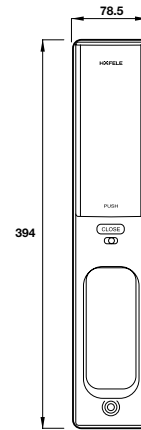

ĐẶC TÍNH | SPECIFICATIONS

Khả năng lưu trữ Memory storage	Vân tay: 3 vân tay chủ + 97 vân tay người dùng Thẻ từ: 3 thẻ chủ + 47 thẻ người dùng Mật khẩu: 3 mật khẩu chủ + 7 mật khẩu người dùng	Fingerprint: 3 master + 97 user fingerprints Key card: 3 master + 47 user cards PIN code: 3 master + 7 user PIN codes
Kích thước mặt ngoài Front dimensions	75.1 x 415.4 x 31 mm (RxCxS)	75.1 x 415.4 x 31 mm (WxHxD)
Kích thước mặt trong Back dimensions	75.1 x 415.4 x 31 mm (RxCxS)	75.1 x 415.4 x 31 mm (WxHxD)
Vật liệu Material	Hợp kim kẽm đúc	Solid zinc alloy die-cast
Màu hoàn thiện Finish	Màu đồng mờ cổ	Matt antique brass
Nguồn điện Power source	8 viên Pin AA 1.5V	8pcs 1.5V AA Battery
Nguồn khẩn cấp Emergency power	Cổng Micro USB	Micro USB port
Nhiệt độ vận hành Operation temperature	từ -30°C đến +70°C	from -30°C to +70°C

917.80.739

PHỤ KIỆN KÈM THEO | ACCESSORIES INCLUDED

- 2 thẻ từ lớn (85 x 54mm) & 2 thẻ từ nhỏ (45 x 18 mm)
- 2 chìa khóa cơ

- 2 big cards (85 x 54mm) & 2 tag cards (45 x 18 mm)
- 2 mechanical keys

PP8100

Vân tay
Finger print

ĐẶC TÍNH | SPECIFICATIONS

Khả năng lưu trữ Memory storage	Vân tay: 100 vân tay Thẻ từ: 100 thẻ Mặt khóa: 1 mặt khóa chủ + 10 mặt khóa người dùng	Fingerprint: 100 fingerprints Key card: 100 user cards Password: 1 master password, 10 user passwords
Kích thước mặt ngoài Front dimensions	78.5 x 394 x 76.5 (RxCxS) (bao gồm tay nắm)	78.5 x 394 x 76.5 (WxHxD) (include handle)
Kích thước mặt trong Back dimensions	78.5 x 394 x 69.5 (RxCxS) (bao gồm tay nắm)	78.5 x 394 x 69.5 (WxHxD) (include handle)
Vật liệu Material	Hợp kim nhôm-kẽm, nhựa ABS	Al, Zn, ABS
Màu hoàn thiện Finish	Đen mờ / Đen đồng	Matt Black / Glossy Copper
Nguồn điện Power source	8 viên Pin AA 1.5V	8 pcs 1.5V AA Battery
Nguồn khẩn cấp Emergency power	Cổng Micro USB	Micro USB port
Nhiệt độ vận hành Operation temperature	từ -25°C đến +55°C	from -25°C to +55°C