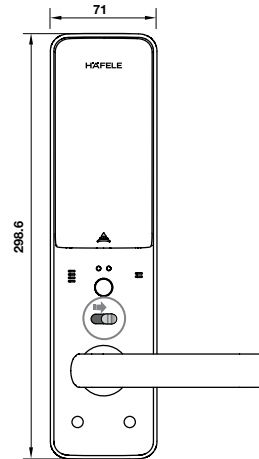

Vân tay
Finger print

Mã số
Pin Code

Thẻ từ
RFID card

Chìa khóa cơ
Mechanical key

CHỨC NĂNG | MAIN FUNCTIONS

- Quản lý bằng mật khẩu chủ và mật khẩu người dùng với chế độ thường và chế độ bảo mật
- Có thể thay đổi linh hoạt giữa 2 chế độ khóa tự động và thủ công
- Chức năng tự động khóa sau 10s khi khóa đã được mở nhưng cửa vẫn đang ở vị trí đóng
- Âm thanh cảnh báo khi có lực mạnh tác động lên mặt ngoài của khóa
- Âm thanh cảnh báo và tự động vô hiệu hóa 3 phút sau khi nhập sai mã/thẻ/vân tay 5 lần liên tiếp
- Tích hợp khả năng chống sốc điện
- Tích hợp chức năng khóa kép an toàn từ phía trong nhà
- Chức năng xáo trộn mật mã nhằm chống sao chép mật mã
- Âm lượng của khóa có thể điều chỉnh linh hoạt với 7 cấp độ
- Âm thanh cảnh báo khi khóa chưa được đóng hoàn toàn
- Hiển thị 3 mức độ pin và cảnh báo pin yếu
- Managed by master password and user password with normal mode and security mode
- Can be flexibly switched between automatic and manual locking modes
- Automatically locking after 10 seconds when unlocked but the door is still in the closing position
- Sound alert in case of a strong impact on the lock
- Sound alert and automatically disabled for 3 minutes after 5 consecutively failed logins with password/card/fingerprint
- Electric shock resistance
- A password can be entered with a random number to prevent stealing
- Double locking from inside the house
- Flexibly adjustable lock volume with 7 levels
- Sound alert in case the lock is not completely closed
- Display of 3 battery levels and low-battery warning

ĐẶC TÍNH | SPECIFICATIONS

Khả năng lưu trữ | Memory storage	Vân tay: 100 dấu vân tay Thẻ từ: 3 thẻ chủ & 50 thẻ người dùng Mật khẩu: 1 MK chủ, 10 MK người dùng, 1 MK cho khách sử dụng 1 lần	ingerprint: 100 fingerprints Key card: 3 master cards & 50 user cards Password: 1 master password, 10 user passwords, one-time password for guest
Kích thước mặt ngoài | Front dimensions	76 x 306 x 28 mm (RxCxS)	76 x 306 x 28 mm (WxHxD)
Kích thước mặt trong | Back dimensions	71 x 298.6 x 30.7 mm (RxCxS)	71 x 298.6 x 30.7 mm (WxHxD)
Vật liệu | Material	Hợp kim nhôm-kẽm, nhựa ABS	Al, Zinc, ABS
Màu hoàn thiện | Finish	Đen / Vàng gold	Black / Gold
Nguồn điện | Power source	8 viên Pin AA 1.5V	8 pcs 1.5V AA Battery
Nguồn khẩn cấp | Emergency power	Pin vuông 9V	DC9V Alkaline Battery
Nhiệt độ vận hành | Operation temperature	từ -25°C đến +70°C	from -25°C to +70°C

THIẾT KẾ CỬA THÍCH HỢP | DOOR DIMENSIONS

Độ dày cửa | Door thickness	38 - 90 mm	38 - 90 mm
Đổ cửa | Door stile	120 mm	120 mm
Khác | Others	Loại cửa: cửa gỗ Khoảng cách cửa - khung cửa: ≤ 3 mm	Door type: wood door Door gap: minimum 3 mm

Màu sắc | Color

EL9000 - TCS Black		Mã số | Art.No. 912.05.378	
EL9000 - TCS Gold		912.05.376	

PHỤ KIỆN TỰY CHỌN | OPTIONAL ACCESSORIES

Pin | battery	912.20.992
Thẻ từ lớn | Big card	917.80.739

PHỤ KIỆN KÈM THEO | ACCESSORIES INCLUDED

- 2 thẻ từ nhỏ (35 x 25 mm)
- 2 chìa khóa cơ
- 2 tag cards (35 x 25 mm)
- 2 mechanical keys