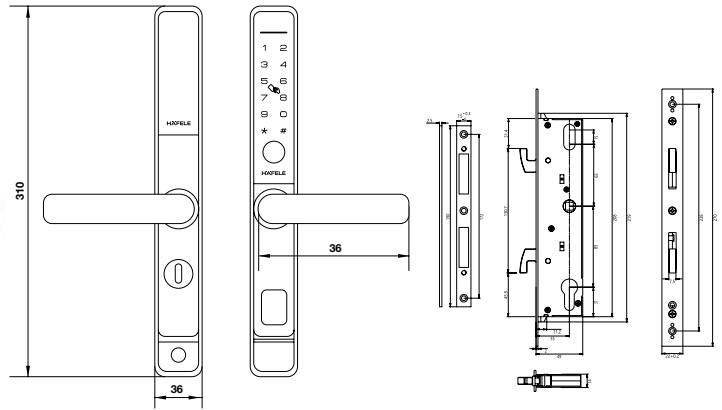

Vân tay
Finger print

Kết nối App
For App connection

Mã số
Pin Code

Thẻ từ
RFID card

Chìa khóa cơ
Mechanical key

CHỨC NĂNG | MAIN FUNCTIONS

- Quản lý khóa phân quyền chủ nhà và người dùng tăng bảo mật cho thiết bị.
- Chức năng xác thực kép bằng cách kết hợp 2 trong 3 cách đăng nhập (vân tay/mã số/thẻ từ).
- Tích hợp hệ thống nhà thông minh Hafele Smart Living qua sóng Zigbee.
- Chức năng chống sao chép mật khẩu bằng cách sử dụng kèm mật mã ảo.
- Hướng dẫn cài đặt bằng giọng nói (Tiếng Anh/Trung Quốc)
- Chức năng luôn mở khi có khách
- Chức năng riêng tư bên trong nhà
- Khả năng chống bụi nước IP35
- Tích hợp âm thanh cảnh báo Pin yếu
- Cấp nguồn dự phòng qua cổng Micro USB
- Lock management by owners & users to increase security for the device.
- Dual authentication function by combining 2 of 3 ways opening (fingerprint / PIN code / key card).
- Connect to Hafele Smart Home system by Zigbee.
- Anti-expose password function using virtual password.
- Voice guide feature (English/Chinese)
- Privacy function from indoor
- Always open mode for guests
- Protection class IP35
- Low battery alarm
- Emergency power supply via Micro USB port

ĐẶC TÍNH | SPECIFICATIONS

Khả năng lưu trữ | Memory storage	300 người dùng (9 Chủ nhà & 291 Người dùng) Vân tay: 100 vân tay Thẻ từ: 100 thẻ từ Mật khẩu: 100 mật khẩu	300 users (9 Masters & 291 Users) Fingerprint: 100 Key card: 100 Password: 100
Kích thước mặt ngoài | Front dimensions	36 x 310 x 26 mm (RxCxS)	36 x 310 x 26 mm (WxHxD)
Kích thước mặt trong | Back dimensions	36 x 310 x 26 mm (RxCxS)	36 x 310 x 26 mm (WxHxD)
Vật liệu | Material	Hợp kim nhôm	Aluminum alloy
Màu hoàn thiện | Finish	Màu đen	Black
Nguồn điện | Power source	4 viên Pin AAA 1.5V	4 pcs 1.5V AAA Battery
Nguồn khẩn cấp | Emergency power	Cổng Micro USB	Micro USB port
IP rating	IP35	IP35
Nhiệt độ vận hành | Operation temperature	từ -30°C đến +60°C	from -30°C to +60°C

THIẾT KẾ CỬA THÍCH HỢP | DOOR DIMENSIONS

Độ dày cửa | Door thickness	35 - 90 mm	35 - 90 mm
Đổ cửa | Door stile	55 mm	55 mm
Khác | Others	Loại cửa: Cửa gỗ & Cửa nhôm đổ nhỏ Kiểu mở cửa: Cửa xoay / Cửa trượt	Door type: Wooden and Aluminum with narrow frame Opening type door: Swing door / Sliding door

Phiên bản | Version

Cửa xoay | Swing door	●	Mã số | Art.No.	912.20.145
Cửa trượt | Sliding door	●		912.20.144

PHỤ KIỆN TỰY CHỌN | OPTIONAL ACCESSORIES

Pin | battery		912.20.993
Thẻ từ lớn | Big card		917.80.739
Bộ điều khiển trung tâm (Dành cho kết nối App) | Gateway HSL-GW02 (For App connection)		985.03.032

PHỤ KIỆN KÈM THEO | ACCESSORIES INCLUDED

- 2 thẻ từ lớn (85 x 54mm) & 2 thẻ từ nhỏ (40 x 25mm)
- 2 chìa khóa cơ
- 2 big cards (85 x 54mm) & 2 small cards (40 x 25mm)
- 2 Mechanical keys