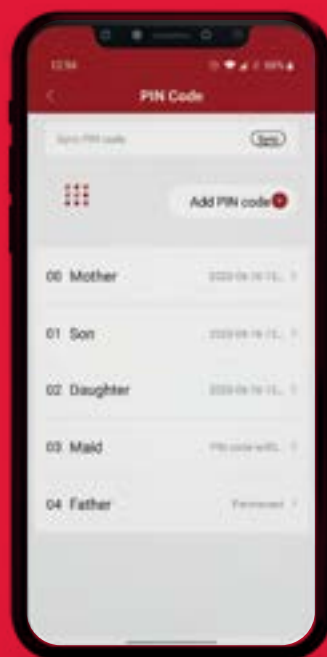

Applicable Lock Models: PP9100, DL7100, AL2402B, DL6600, DL6100, DL7000, DL6000, EL7800 Plus.

Note: To control the lock remotely via your phone, you need to use the Häfele Smart Gateway for locks that support Zigbee.

HÄFELE SMART LOCK

ỨNG DỤNG THÔNG MINH CHO KHÓA
BLUETOOTH 

HÄFELE SMART LOCK
SMART APP FOR BLE LOCKS

Cài đặt và Quản lý người dùng Setup and Manage your Lock

-  **Quản lý mật khẩu, vân tay hoặc thẻ từ người dùng**
PIN Code, Fingerprint or Key Cards
-  **Chia sẻ chìa khóa Bluetooth**
Share Bluetooth Keys with other people
-  **Tùy chọn cấu hình cho khóa**
Configure lock options
-  **Kiểm tra lịch sử truy cập**
Check Access History

Tạo mật khẩu thông minh Create Smart Pin Codes

-  **Dễ dàng tạo hoặc xóa mật khẩu**
Easily create or delete PIN codes
-  **Thời hạn mật khẩu vĩnh viễn hoặc có thời hạn**
Permanent or limited validity
-  **Mật khẩu định kỳ**
Recurring validity
-  **Mật khẩu một lần**
One time Password (OTP)

Sử dụng cho dòng khóa: PP8100, DL7600, ER5100

KHÓA
NHẬN DIỆN
KHUÔN MẶT
FACE ID SERIES

HAFELE

PP9100

Khuôn mặt
Face

Vân tay
Finger print

Kết nối App
For App connection

Mã số
Pin Code