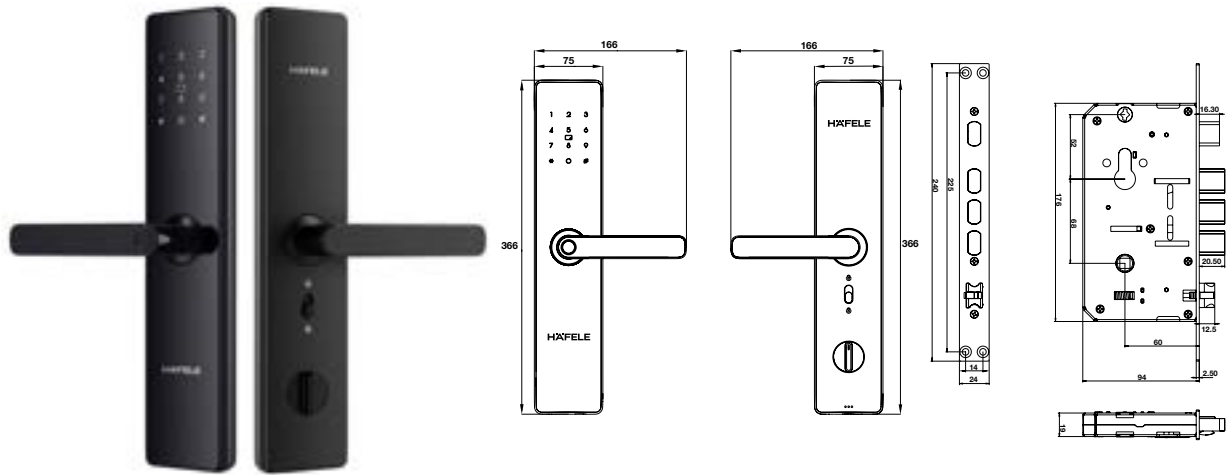

PHỤ KIỆN KÈM THEO | ACCESSORIES INCLUDED

- 2 thẻ từ lớn (85 x 54 mm) & 2 thẻ từ nhỏ (45 x 18 mm)
- 2 chìa khóa cơ
- 2 big cards (85 x 54 mm) & 2 tag cards (45 x 18 mm)
- 2 mechanical keys

AL2402B

Vân tay
Finger print