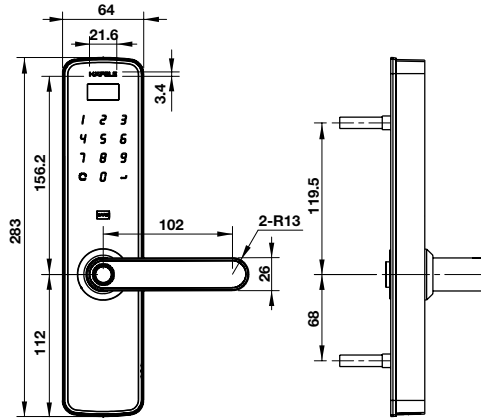

Vân tay
Finger print

Kết nối App
For App connection

Mã số
Pin Code

Thẻ từ
RFID card

Chìa khóa cơ
Mechanical key

CHỨC NĂNG | MAIN FUNCTIONS

- Quản lý bằng mật khẩu quản lý và mật khẩu người dùng
- Chức năng chống sao chép mật khẩu bằng cách sử dụng kèm mật mã ảo
- Chức năng riêng tư (Khóa kép)
- Bảo động phá khóa
- Chức năng chống hack mật khẩu
- Cảnh báo Pin Yếu
- Chức năng chống shock điện
- Chức năng xác thực kép (Chế độ bảo mật)
- Ngôn ngữ hiển thị: Tiếng Anh/ Tiếng Việt

- Manage by Master Password and User Password
- Random security coding function
- Privacy function (Double lock function)
- Burglary alarm function
- Prevent mischief and hacking
- Alarm for battery replacement time.
- Tesla Coil Voltage Shock Prevention
- Double Authentication (Security Mode)
- Languages: English / Vietnamese

ĐẶC TÍNH | SPECIFICATIONS

Khả năng lưu trữ | Memory storage	- Vân tay: 3 Vân tay chủ, 97 Vân tay người dùng - Thẻ từ: 3 thẻ chủ, 47 thẻ người dùng - Mật khẩu: 3 MK chủ, 47 MK người dùng	- Fingerprint: 3 Admin & 97 Users - Key card: 3 Admin & 47 Users - Password: 3 Admin & 47 Users
Kích thước mặt ngoài | Front dimensions	64 x 283 x 26.8 mm (RxCxS)	64 x 283 x 26.8 mm (WxHxD)
Kích thước mặt trong | Back dimensions	64 x 283 x 26.8 mm (RxCxS)	64 x 283 x 26.8 mm (WxHxD)
Vật liệu | Material	Hợp kim nhôm-kẽm, nhựa ABS, sơn phủ kim loại 3 lớp	Al, Zn, PC, ABS, Triple metallic coating treatment
Màu hoàn thiện | Finish	Đen	Black
Nguồn điện | Power source	4 viên Pin AA 1.5V	4pcs 1.5V AA Battery
Nguồn khẩn cấp | Emergency power	Cổng Micro USB	Micro USB port
Nhiệt độ vận hành | Operation temperature	từ -10°C đến +60°C	from -10°C to +60°C

THIẾT KẾ CỬA THÍCH HỢP | DOOR DIMENSIONS

Độ dày cửa | Door thickness	30 - 60 mm	30 - 60 mm
Đổ cửa | Door stile	100 mm	100 mm
Khác | Others	Loại cửa: Cửa gỗ Khoảng cách cửa - khung cửa: ≤ 3 mm	Door type: wood door Door gap: minimum 3 mm

Màu sắc | Color

Màu đen | Black

Mã số | Art.No.

912.05.498

PHỤ KIỆN TỰY CHỌN | OPTIONAL ACCESSORIES

Pin | battery	912.20.992
Thẻ từ lớn | Big card	917.80.739
Bộ điều khiển trung tâm (Dành cho kết nối App) | Gateway HSL-GW02 (For App connection)	985.03.032
Kết nối Zigbee (Dành cho kết nối App) | Module Zigbee (For App connection)	912.05.938

PHỤ KIỆN KÈM THEO | ACCESSORIES INCLUDED

- 2 thẻ từ lớn (85 x 54mm) & 2 thẻ từ nhỏ (45 x 15mm)
- 2 chìa khóa cơ
- 2 big cards (85 x 54 mm) & 2 tag cards (45 x 18 mm)
- 2 mechanical keys