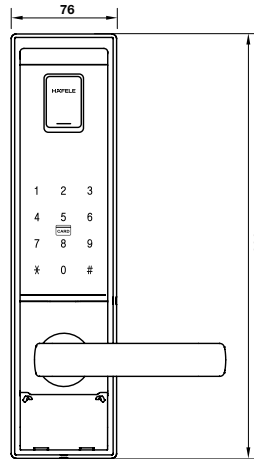

Vân tay
Finger print

Mã số
Pin Code

Thẻ từ
RFID card

Chìa khóa cơ
Mechanical key

CHỨC NĂNG | MAIN FUNCTIONS

- Quản lý bằng mật khẩu chủ và mật khẩu người dùng với chế độ thường và chế độ bảo mật
- Có thể thay đổi linh hoạt giữa 2 chế độ khóa tự động và thủ công
- Chức năng tự động khóa sau 10s khi khóa đã được mở nhưng cửa vẫn đang ở vị trí đóng
- Âm thanh cảnh báo khi có lực mạnh tác động lên mặt ngoài của khóa
- Âm thanh cảnh báo và tự động vô hiệu hóa 3 phút sau khi nhập sai mã/thẻ/vân tay 5 lần liên tiếp
- Tích hợp khả năng chống sốc điện
- Tích hợp chức năng khóa kép an toàn từ phía trong nhà
- Chức năng xáo trộn mật mã nhằm chống sao chép mật mã
- Âm lượng của khóa có thể điều chỉnh linh hoạt với 7 cấp độ
- Âm thanh cảnh báo khi khóa chưa được đóng hoàn toàn
- Hiển thị 3 mức độ pin và cảnh báo pin yếu
- Managed by master password and user password with normal mode and security mode
- Can be flexibly switched between automatic and manual locking modes
- Automatically locking after 10 seconds when unlocked but the door is still in the closing position
- Sound alert in case of a strong impact on the lock
- Sound alert and automatically disabled for 3 minutes after 5 consecutively failed logins with password/card/fingerprint
- Electric shock resistance
- A password can be entered with a random number to prevent stealing
- Double locking from inside the house
- Flexibly adjustable lock volume with 7 levels
- Sound alert in case the lock is not completely closed
- Display of 3 battery levels and low-battery warning

ĐẶC TÍNH | SPECIFICATIONS

Khả năng lưu trữ | Memory storage	Vân tay: 100 dấu vân tay Thẻ từ: 3 thẻ chủ & 50 thẻ người dùng Mật khẩu: 1 MK chủ, 10 MK người dùng, 1 MK cho khách sử dụng 1 lần	ingerprint: 100 fingerprints Key card: 3 master cards & 50 user cards Password: 1 master password, 10 user passwords, one-time password for guest
Kích thước mặt ngoài | Front dimensions	76 x 306 x 28 mm (RxCxS)	76 x 306 x 28 mm (WxHxD)
Kích thước mặt trong | Back dimensions	71 x 298.6 x 30.7 mm (RxCxS)	71 x 298.6 x 30.7 mm (WxHxD)
Vật liệu | Material	Hợp kim nhôm-kẽm, nhựa ABS	Al, Zinc, ABS
Màu hoàn thiện | Finish	Đen / Vàng gold	Black / Gold
Nguồn điện | Power source	8 viên Pin AA 1.5V	8 pcs 1.5V AA Battery
Nguồn khẩn cấp | Emergency power	Pin vuông 9V	DC9V Alkaline Battery
Nhiệt độ vận hành | Operation temperature	từ -25°C đến +70°C	from -25°C to +70°C

THIẾT KẾ CỬA THÍCH HỢP | DOOR DIMENSIONS

Độ dày cửa | Door thickness	38 - 90 mm	38 - 90 mm
Đổ cửa | Door stile	120 mm	120 mm
Khác | Others	Loại cửa: cửa gỗ Khoảng cách cửa - khung cửa: ≤ 3 mm	Door type: wood door Door gap: minimum 3 mm

Màu sắc | Color

EL9000 - TCS Black		Mã số | Art.No. 912.05.378	
EL9000 - TCS Gold		912.05.376	

PHỤ KIỆN TỰY CHỌN | OPTIONAL ACCESSORIES

Pin | battery	912.20.992
Thẻ từ lớn | Big card	917.80.739

PHỤ KIỆN KÈM THEO | ACCESSORIES INCLUDED

- 2 thẻ từ nhỏ (35 x 25 mm)
- 2 chìa khóa cơ
- 2 tag cards (35 x 25 mm)
- 2 mechanical keys