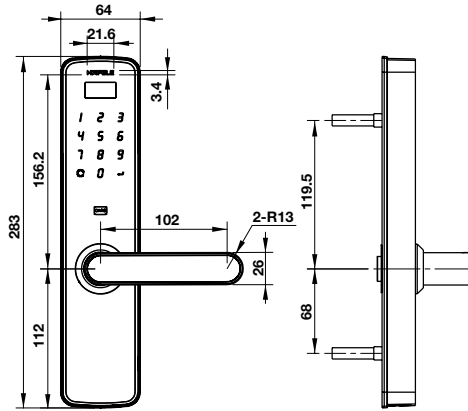

- 2 thẻ từ lớn (85 x 54 mm) & 2 thẻ từ nhỏ (45 x 18 mm)
- 2 big cards (85 x 54 mm) & 2 tag cards (45 x 18 mm)

KHÓA MÃ SỐ, THẺ TỪ

PASSCODE
KEYCARD SERIES

DL7000

Kết nối App
For App connection

Mã số
Pin Code