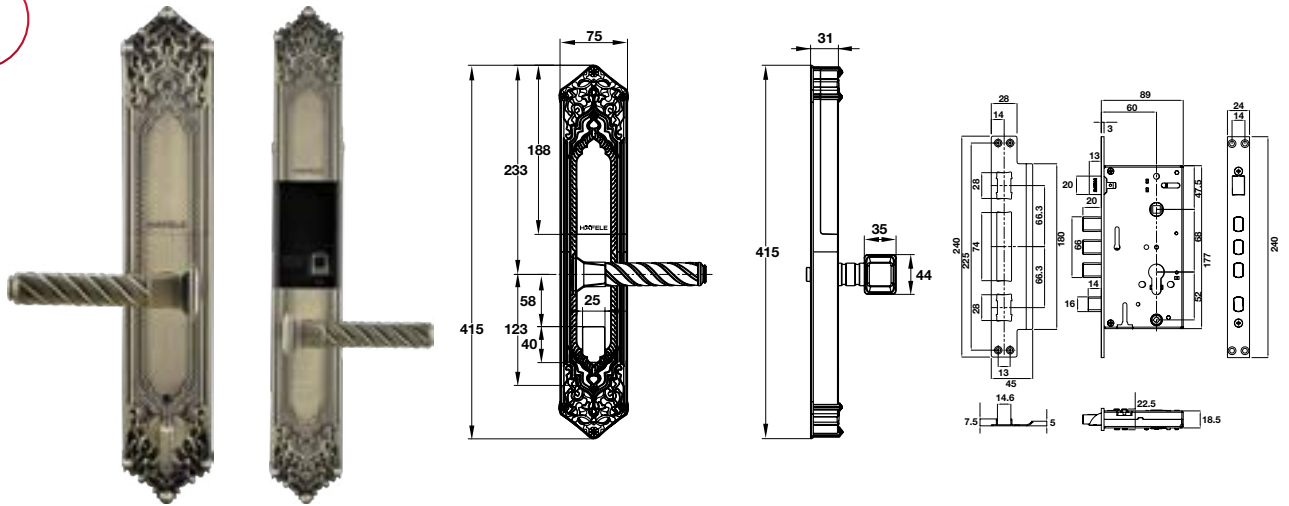

KHÓA
VÂN TAY
FINGERPRINT SERIES

HAFELE

1	2	3
4	5	6
7	8	9
*	0	🔒

EL10K

Vân tay
Finger print

Mã số
Pin Code

Thẻ từ
RFID card

Chìa khóa cơ
Mechanical key