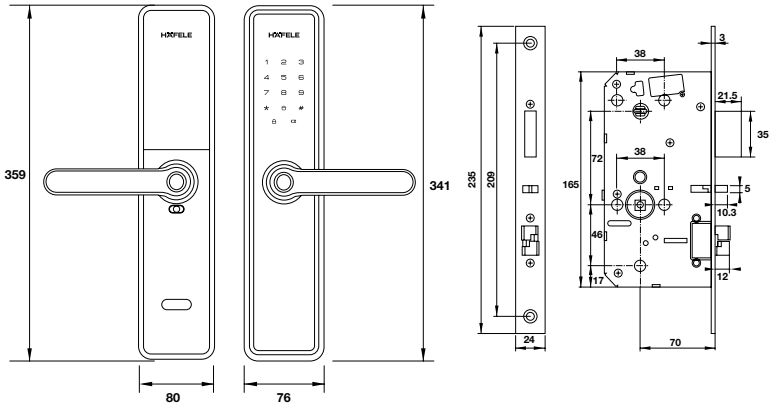

Vân tay
Finger print

Kết nối App
For App connection

Mã số
Pin Code

Thẻ từ
RFID card

Chìa khóa cơ
Machanical key

CHỨC NĂNG | MAIN FUNCTIONS

- Quản lý bằng mật khẩu chủ và mật khẩu người dùng
- Chức năng xác thực kép bằng cách kết hợp 2 trong 3 cách đăng nhập (vân tay/mã số/thẻ từ)
- Tích hợp chế độ riêng tư, được kích hoạt từ mật trong khóa
- Tích hợp chế độ vắng nhà để tăng cường an ninh cho căn nhà
- Có thể thay đổi linh hoạt giữa 2 chế độ khóa tự động và thủ công
- Chức năng chống sao chép mật khẩu bằng cách sử dụng kèm mật mã ảo
- Hướng dẫn cài đặt bằng giọng nói (Tiếng Anh/Trung Quốc)
- Có thể tích hợp với hệ thống nhà thông minh sử dụng sóng Z-wave
- Tích hợp âm thanh cảnh báo Pin yếu
- Managed by master password and user password
- Double verification function by combine 2 in 3 access ways (Fingerprint/Password/Key card)
- Private mode/Double locking mode can be activated from inside
- Away mode/Defense mode to increase security for your house in case no one home
- Auto/Manual locking mode is changable
- A password can be entered with a random number to prevent stealing
- Voice guide feature (English/Chinese)
- Smart home intergration with Z-wave module (optional)
- Low-battery warning by sound

ĐẶC TÍNH | SPECIFICATIONS

Khả năng lưu trữ | Memory storage	Vân tay: 100 vân tay Thẻ từ: 100 thẻ Mật khẩu: 1 mật khẩu chủ + 10 mật khẩu người dùng	Fingerprint: 100 fingerprints Key card: 100 user cards Password: 1 master password, 10 user passwords
Kích thước mặt ngoài | Front dimensions	76 x 341 x 25 (RxCxS) (bao gồm tay nắm)	76 x 341 x 25 (WxHxD) (include handle)
Kích thước mặt trong | Back dimensions	80 x 359 x 27 (RxCxS) (bao gồm tay nắm)	80 x 359 x 27 (WxHxD) (include handle)
Vật liệu | Material	Hợp kim nhôm-kẽm, nhựa ABS	Al, Zn, ABS
Màu hoàn thiện | Finish	Đen mờ / Đen đồng	Matt Black / Glossy Copper
Nguồn điện | Power source	8 viên Pin AA 1.5V	8 pcs 1.5V AA Battery
Nguồn khẩn cấp | Emergency power	Cổng Micro USB	Micro USB port
Nhiệt độ vận hành | Operation temperature	từ -25°C đến +55°C	from -25°C to +55°C

THIẾT KẾ CỬA THÍCH HỢP | DOOR DIMENSIONS

Độ dày cửa | Door thickness	38-90 mm	38-90 mm
Đố cửa | Door stile	120 mm	120 mm
Khác | Others	Loại cửa: cửa gỗ Khoảng cách cửa - khung cửa: ≤ 3 mm	Door type: Wooden door Door gap: minimum 3 mm

Màu sắc | Color

Đen mờ | Matt Black		Mã số | Art.No. 912.20.237
Đồng bóng | Glossy copper		912.20.231

PHỤ KIỆN TỰY CHỌN | OPTIONAL ACCESSORIES

Pin | battery	912.20.992
Thẻ từ lớn | Big card	917.80.739
Bộ điều khiển trung tâm (Dành cho kết nối App) | Gateway HSL-GW02 (For App connection)	985.03.032
Kết nối Zigbee (Dành cho kết nối App) | Module Zigbee (For App connection)	912.20.834

PHỤ KIỆN KÈM THEO | ACCESSORIES INCLUDED

- 2 thẻ từ lớn (85 x 54 mm) & 2 thẻ từ nhỏ (45 x 18 mm)
- 2 chìa khóa cơ
- 2 big cards (85 x 54 mm) & 2 tag cards (45 x 18 mm)
- 2 mechanical keys