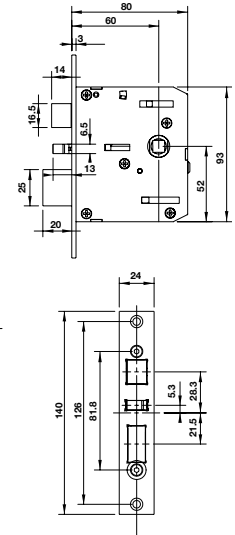

Vân tay
Finger print

Kết nối App
For App connection

Mã số
Pin Code

Thẻ từ
RFID card

Chìa khóa cơ
Mechanical key

CHỨC NĂNG | MAIN FUNCTIONS

- Quản lý bằng mật khẩu quản lý và mật khẩu người dùng
- Chức năng chống sao chép mật khẩu bằng cách sử dụng kèm mật mã ảo
- Chức năng riêng tư (Khóa kép)
- Bảo động phá khóa
- Chức năng chống hack mật khẩu
- Cảnh báo Pin Yếu
- Chức năng chống shock điện
- Chức năng xác thực kép (Chế độ bảo mật)
- Ngôn ngữ hiển thị: Tiếng Anh/ Tiếng Việt

- Manage by Master Password and User Password
- Random security coding function
- Privacy function (Double lock function)
- Burglary alarm function
- Prevent mischief and hacking
- Alarm for battery replacement time.
- Tesla Coil Voltage Shock Prevention
- Double Authentication (Security Mode)
- Languages: English / Vietnamese

ĐẶC TÍNH | SPECIFICATIONS

Khả năng lưu trữ | Memory storage	- Vân tay: 3 Vân tay chủ, 97 Vân tay người dùng - Thẻ từ: 3 thẻ chủ, 47 thẻ người dùng - Mật khẩu: 3 MK chủ, 47 MK người dùng	- Fingerprint: 3 Admin & 97 Users - Key card: 3 Admin & 47 Users - Password: 3 Admin & 47 Users
Kích thước mặt ngoài | Front dimensions	64 x 283 x 26.8 mm (RxCxS)	64 x 283 x 26.8 mm (WxHxD)
Kích thước mặt trong | Back dimensions	64 x 283 x 26.8 mm (RxCxS)	64 x 283 x 26.8 mm (WxHxD)
Vật liệu | Material	Hợp kim nhôm-kẽm, nhựa ABS, sơn phủ kim loại 3 lớp	Al, Zn, PC, ABS, Triple metallic coating treatment
Màu hoàn thiện | Finish	Đen	Black
Nguồn điện | Power source	4 viên Pin AA 1.5V	4pcs 1.5V AA Battery
Nguồn khẩn cấp | Emergency power	Cổng Micro USB	Micro USB port
Nhiệt độ vận hành | Operation temperature	từ -10°C đến +60°C	from -10°C to +60°C

THIẾT KẾ CỬA THÍCH HỢP | DOOR DIMENSIONS

Độ dày cửa | Door thickness	30 - 60 mm	30 - 60 mm
Đổ cửa | Door stile	100 mm	100 mm
Khác | Others	Loại cửa: Cửa gỗ Khoảng cách cửa - khung cửa: ≤ 3 mm	Door type: wood door Door gap: minimum 3 mm

Màu sắc | Color

Màu đen | Black

Mã số | Art.No.

912.05.498

PHỤ KIỆN TỰY CHỌN | OPTIONAL ACCESSORIES

Pin | battery	912.20.992
Thẻ từ lớn | Big card	917.80.739
Bộ điều khiển trung tâm (Dành cho kết nối App) | Gateway HSL-GW02 (For App connection)	985.03.032
Kết nối Zigbee (Dành cho kết nối App) | Module Zigbee (For App connection)	912.05.938

PHỤ KIỆN KÈM THEO | ACCESSORIES INCLUDED

- 2 thẻ từ lớn (85 x 54mm) & 2 thẻ từ nhỏ (45 x 15mm)
- 2 chìa khóa cơ
- 2 big cards (85 x 54 mm) & 2 tag cards (45 x 18 mm)
- 2 mechanical keys