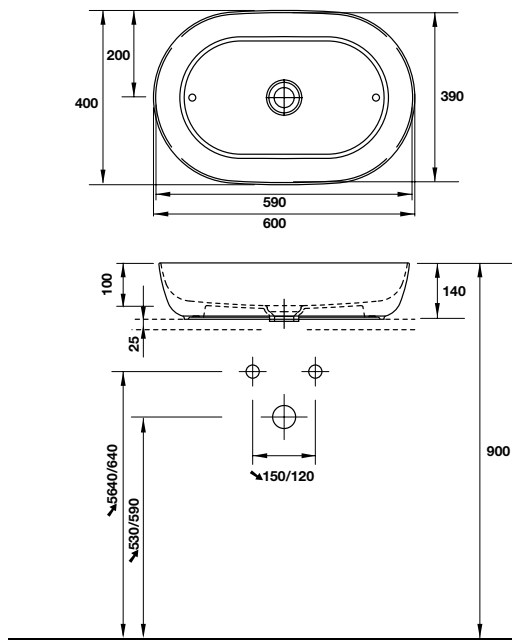

### Chậu rửa đặt bàn Luv 600 Luv washbowl 600

Art.No.: 588.45.181

34.000.000 Đ

- Chậu rửa Luv màu trắng 600x400 mm
- Không có xả tràn, không có lỗ gắn vòi
- Gồm nắp che bộ xả bằng sứ
- White Luv basin 600x400 mm
- Without overflow, without tap platform
- Ceramic covered slotted waste included