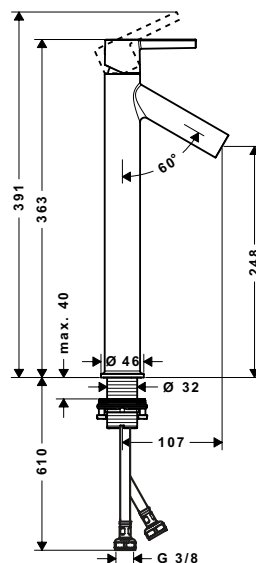

AXOR®

Vòi trộn AXOR Starck 100 AXOR Starck basin mixer 100

Art.No.: 589.51.223 **15.300.000 Đ**

- Lưu lượng nước ở 3 bar: 5 lit/phút
- Có bộ xả kéo
- Màu sắc: Chrome

- Flow rate at 3 bar: 5 liters/min
- Pull-rod waste set
- Finish: Chrome

Vòi trộn AXOR Starck 250 AXOR Starck basin mixer 250

Art.No.: 589.51.224 **25.200.000 Đ**

- Lưu lượng nước ở 3 bar: 5 lit/phút
- Có bộ xả không giữ nước
- Màu sắc: Chrome

- Flow rate at 3 bar: 5 liters/min
- Non-closing waste set
- Finish: Chrome

Bộ trộn bồn tắm đặt sàn AXOR Starck AXOR Starck floor-standing bath mixer

Art.No.: 589.51.230 **95.700.000 Đ**

- Lưu lượng nước ở 3 bar: 22 lit/phút
- Dạng tia nước của vòi xả bồn: thông thường
- Dạng tia nước của sen tay: Rain, MonoRain
- Dây sen 1,25 m
- Màu sắc: Chrome

- Flow rate at 3 bar: 22 liters/min
- Spray type mixer: normal spray
- Spray type hand shower: Rain, MonoRain
- Shower hose 1.25 m
- Finish: Chrome

Bộ trộn / Bath mixer

Art.No.: 589.51.233 **74.900.000 Đ**

Bộ âm / Basic set

Art.No.: 589.29.126 **20.800.000 Đ**