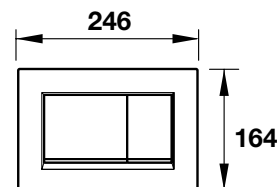

■ GEBERIT

Nút nhấn xả bồn cầu Sigma01 Sigma01 toilet flush actuator

- Nút nhấn xả kép
- Chất liệu bằng nhựa
- Flush actuator plate with dual flush system
- Plastic material

Màu trắng / Alpine white	
Art.No.: 588.53.500	2.800.000 Đ
Màu đen / Jet black	
Art.No.: 588.53.501	3.800.000 Đ
Màu chrome mờ / Matt chrome	
Art.No.: 588.53.503	3.200.000 Đ

Nút nhấn xả bồn cầu Sigma20 Sigma20 toilet flush actuator

- Nút nhấn xả kép
- Chất liệu bằng nhựa
- Flush actuator plate with dual flush system
- Plastic material

Màu trắng / Alpine white	
Art.No.: 588.53.531	3.900.000 Đ
Màu đen / Jet black	
Art.No.: 588.53.535	4.700.000 Đ
Màu chrome mờ / Matt chrome	
Art.No.: 588.53.530	9.600.000 Đ

Nút nhấn xả bồn cầu Sigma30 Sigma30 toilet flush actuator

- Nút nhấn xả kép
- Chất liệu bằng nhựa
- Flush actuator plate with dual flush system
- Plastic material

Màu trắng / Alpine white	
Art.No.: 588.53.592	4.800.000 Đ
Màu đen / Jet black	
Art.No.: 588.53.595	5.800.000 Đ
Màu chrome mờ / Matt chrome	
Art.No.: 588.53.590	6.400.000 Đ