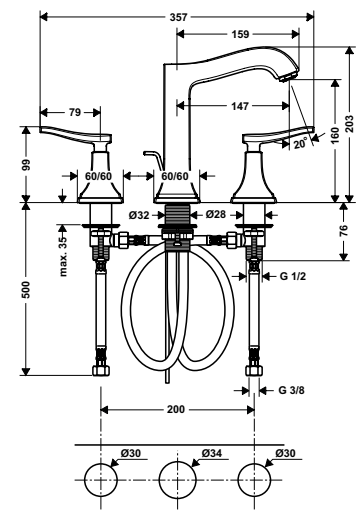

hansgrohe

Vòi trộn Metropol Classic 110
Metropol Classic basin mixer 110

Art.No.: 589.54.616   **20.700.000 Đ**

- Lưu lượng nước ở 3 bar: 5 lit/phút
- Có bộ xả kéo
- Màu sắc: Chrome/Gold Optic
- Flow rate at 3 bar: 5 liters/min
- Pull-rod waste set
- Finish: Chrome/Gold Optic

Vòi trộn Metropol Classic 260
Metropol Classic basin mixer 260

Art.No.: 589.54.617   **25.900.000 Đ**

- Lưu lượng nước ở 3 bar: 5 lit/phút
- Có bộ xả kéo
- Màu sắc: Chrome/Gold Optic
- Flow rate at 3 bar: 5 liters/min
- Pull-rod waste set
- Finish: Chrome/Gold Optic

Vòi trộn 3 lỗ Metropol Classic 160
Metropol Classic 3-hole basin mixer 160

Art.No.: 589.54.605   **29.800.000 Đ**

- Lưu lượng nước ở 3 bar: 5 lit/phút
- Có bộ xả kéo
- Màu sắc: Chrome/Gold Optic
- Flow rate at 3 bar: 5 liters/min
- Pull-rod waste set
- Finish: Chrome/Gold Optic