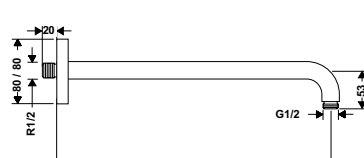

hansgrohe

Sen đầu gắn tường Raindance Crometta E
Crometta E overhead shower 240 1jet for walling

Art.No.: 589.52.675 14.800.000 Đ

- Lưu lượng nước Rain ở 3 bar: 18 lit/phút
- Shower arm 389 mm
- Màu sắc: Chrome
- Flow rate Rain spray at 3 bar: 18 liters/min
- Shower arm 389 mm
- Finish: Chrome

Tay sen nối tường / Shower arm

Art.No.: 589.52.629 3.900.000 Đ

Sen đầu / Overhead shower

Art.No.: 589.54.503 10.900.000 Đ

Sen đầu gắn tường Raindance Crometta E
Crometta S overhead shower 240 1jet for walling

Art.No.: 589.52.677 14.800.000 Đ

- Lưu lượng nước Rain ở 3 bar: 18 lit/phút
- Shower arm 389 mm
- Màu sắc: Chrome
- Flow rate Rain spray at 3 bar: 18 liters/min
- Shower arm 389 mm
- Finish: Chrome

Tay sen nối tường / Shower arm

Art.No.: 589.52.629 3.900.000 Đ

Sen đầu / Overhead shower

Art.No.: 589.54.506 10.900.000 Đ

Sen đầu gắn trần Raindance Crometta E
Crometta E overhead shower 240 for ceiling

Art.No.: 589.52.676 13.500.000 Đ

- Lưu lượng nước Rain ở 3 bar: 18 lit/phút
- Tay sen gắn trần 100 mm
- Màu sắc: Chrome
- Flow rate Rain spray at 3 bar: 18 liters/min
- Ceiling connector 100 mm
- Finish: Chrome

Tay sen nối trần / Ceiling connector

Art.No.: 589.52.628 2.600.000 Đ

Sen đầu / Overhead shower

Art.No.: 589.54.503 10.900.000 Đ