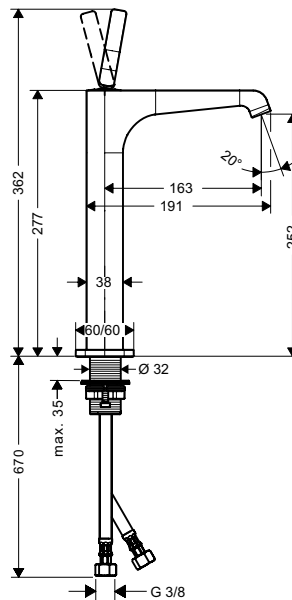

AXOR®

Vòi trộn AXOR Citterrio E 130
AXOR Citterrio E basin mixer 130

Art.No.: 589.54.800   **21.700.000 Đ**

- Lưu lượng nước ở 3 bar: 5 lit/phút
- Có bộ xả kéo
- Màu sắc: Chrome
- Flow rate at 3 bar: 5 liters/min
- Pull-rod waste set
- Finish: Chrome

Vòi trộn AXOR Citterrio E 250
AXOR Citterrio E basin mixer 250

Art.No.: 589.30.521   **31.500.000 Đ**

- Lưu lượng nước ở 3 bar: 5 lit/phút
- Có bộ xả không giữ nước
- Màu sắc: Chrome
- Flow rate at 3 bar: 5 liters/min
- Non-closing waste set
- Finish: Chrome

Vòi trộn 3 lỗ AXOR Citterrio E 170
AXOR Citterrio E 3-hole basin mixer 170

Art.No.: 589.30.641   **31.800.000 Đ**

- Lưu lượng nước ở 3 bar: 5 lit/phút
- Có bộ xả kéo
- Màu sắc: Chrome
- Flow rate at 3 bar: 5 liters/min
- Pull-rod waste set
- Finish: Chrome