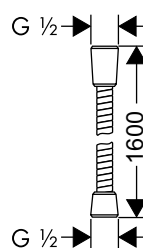

hansgrohe

Art.No.: 589.50.214 10.000.000 Đ

- Lưu lượng nước ở 3 bar: 20 lít/phút
- Màu sắc: Chrome
- Flow rate at 3 bar: 20 liters/min
- Finish: Chrome

Phụ kiện cấp nước có giá đỡ sen FixFit E
FixFit wall outlet E with shower holder

Art.No.: 589.55.964 3.600.000 Đ

- Màu sắc: Chrome
- Finish: Chrome

Phụ kiện cấp nước có giá đỡ sen FixFit S
FixFit wall outlet S with shower holder

Art.No.: 589.55.965 3.600.000 Đ

- Màu sắc: Chrome
- Finish: Chrome

Vòi xả bồn 228 có van chuyển đổi
Bath spout 228 with diverter valve

Art.No.: 589.29.985 5.900.000 Đ

- Lưu lượng nước ở 3 bar: 25 lít/phút
- Màu sắc: Chrome
- Flow rate at 3 bar: 25 liters/min
- Finish: Chrome

Dây sen kim loại Sensoflex 160 cm
Sensoflex metal shower hose 160 cm

Art.No.: 589.29.902 2.200.000 Đ

- Màu sắc: Chrome
- Finish: Chrome

Dây sen Isiflex 160 cm
Isiflex shower hose 160 cm

Art.No.: 589.29.908 1.300.000 Đ

- Màu sắc: Chrome
- Finish: Chrome