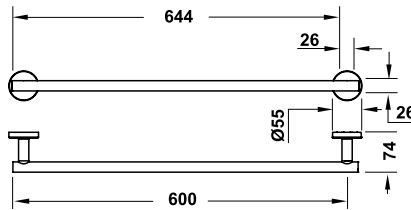

Thanh treo khăn đơn Logis
Logis single towel rail

Art.No.: 580.61.310 2.300.000 Đ

- Khoảng cách khoan 600 mm
- Chất liệu: Đồng
- Treo tường
- Màu sắc: Chrome
- Drilling distance 600 mm
- Material: brass
- Wall-mounted
- Finish: Chrome