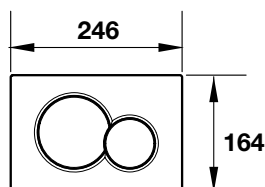

■ GEBERIT

Nút nhấn xả bồn cầu Sigma01 Sigma01 toilet flush actuator

- Nút nhấn xả kép
- Chất liệu bằng nhựa
- Flush actuator plate with dual flush system
- Plastic material

Màu trắng / Alpine white	
Art.No.: 588.53.500	2.800.000 Đ
Màu đen / Jet black	
Art.No.: 588.53.501	3.800.000 Đ
Màu chrome mờ / Matt chrome	
Art.No.: 588.53.503	3.200.000 Đ

Nút nhấn xả bồn cầu Sigma20 Sigma20 toilet flush actuator

- Nút nhấn xả kép
- Chất liệu bằng nhựa
- Flush actuator plate with dual flush system
- Plastic material

Màu trắng / Alpine white	
Art.No.: 588.53.531	3.900.000 Đ
Màu đen / Jet black	
Art.No.: 588.53.535	4.700.000 Đ
Màu chrome mờ / Matt chrome	
Art.No.: 588.53.530	9.600.000 Đ

Nút nhấn xả bồn cầu Sigma30 Sigma30 toilet flush actuator

- Nút nhấn xả kép
- Chất liệu bằng nhựa
- Flush actuator plate with dual flush system
- Plastic material

Màu trắng / Alpine white	
Art.No.: 588.53.592	4.800.000 Đ
Màu đen / Jet black	
Art.No.: 588.53.595	5.800.000 Đ
Màu chrome mờ / Matt chrome	
Art.No.: 588.53.590	6.400.000 Đ