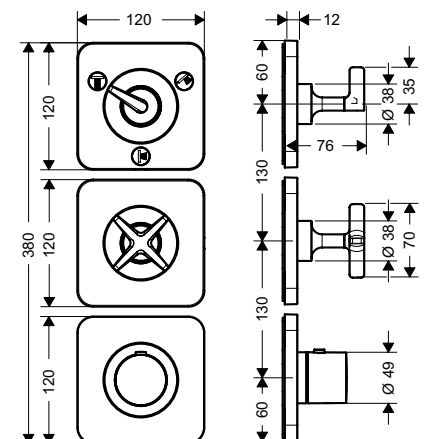

Art.No.: 589.30.531 72.800.000 Đ

- Lưu lượng nước: 59 lít/phút
- Khóa nhiệt độ an toàn ở 40° C
- Màu sắc: Chrome

- Flow rate: 59 liters/min
- Safety lock at 40° C
- Finish: Chrome

Bộ trộn / Mixer

Art.No.: 589.30.528 **39.000.000 Đ**

Bộ âm / Basic set

Art.No.: 589.30.529 **33.800.000 Đ**