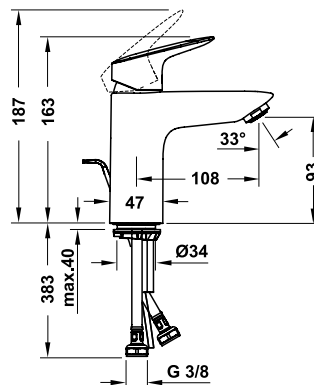

hansgrohe

Vòi trộn Logis 70
Logis basin mixer 70

Art.No.: 589.52.405   **5.400.000 Đ**

- Lưu lượng nước ở 3 bar: 5 lit/phút
- Có bộ xả kéo
- Màu sắc: Chrome
- Flow rate at 3 bar: 5 liters/min
- Pull-rod waste set
- Finish: Chrome

Vòi trộn Logis 100
Logis basin mixer 100

Art.No.: 589.52.402   **6.500.000 Đ**

- Lưu lượng nước ở 3 bar: 5 lit/phút
- Có bộ xả kéo
- Màu sắc: Chrome
- Flow rate at 3 bar: 5 liters/min
- Pull-rod waste set
- Finish: Chrome

Vòi trộn Logis 190
Logis basin mixer 190

Art.No.: 589.52.406   **7.700.000 Đ**

- Lưu lượng nước ở 3 bar: 5 lit/phút
- Có bộ xả kéo
- Màu sắc: Chrome
- Flow rate at 3 bar: 5 liters/min
- Pull-rod waste set
- Finish: Chrome