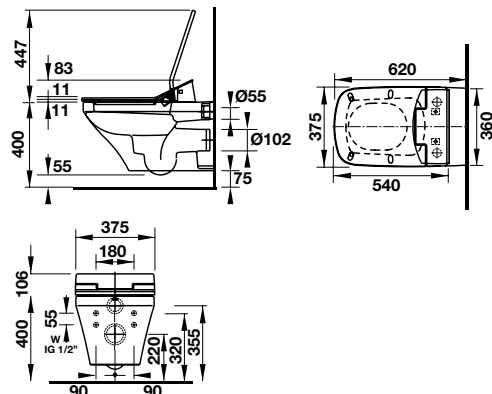

Art.No.: 588.45.385

82.700.000 Đ

- Chế độ xả thẳng
- Chỉ sử dụng với nắp SensoWash
- Chế độ rửa sau, dành cho phụ nữ và kết hợp
- Hệ thống đèn ban đêm
- Kèm điều khiển từ xa
- Chức năng khóa thông qua điều khiển từ xa
- Đầu phun nước tự làm sạch, nút tắt/mở
- Thoát nước tự động khi không sử dụng trong thời gian dài
- Hệ thống kết nối âm 220-240V, 50/60Hz
- Tháo lắp nắp bồn cầu dễ dàng
- Washdown model
- Only in combination with SensoWash
- Rear-, Lady- and Comfortwash
- Night light
- Remote control included
- Locking function via remote control
- Self-cleaning spray wand, on / off-button
- Automatic drainage in periods of prologed disuse
- Concealed connections 220-240V, 50/60Hz
- Quick release: easy seat unit removal

Bồn cầu / Toilet bowl

Art.No.: 588.45.446

18.700.000 Đ

Nắp bồn cầu / Seat and cover

Art.No.: 588.45.517

61.700.000 Đ

Bộ phụ kiện lắp đặt / Mounting set

Art.No.: 588.45.995

2.300.000 Đ