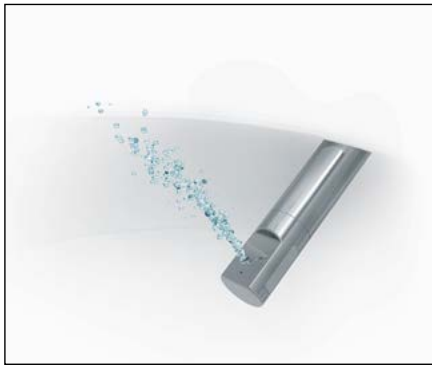

Chức năng The functions

Rửa sau - Rearwash: Rửa sạch một cách dễ chịu và hiệu quả. Nhiệt độ nước, cường độ phun nước và vị trí vòi xịt đều có thể điều chỉnh. Vòi xịt có thể thay thế đầu phun, tự động vệ sinh vòi xịt và đầu phun trước mỗi lần sử dụng.

Rearwash: Cleans both pleasantly and reliably. Water temperature, water spray intensity and the spray wand position can be individually adjusted. The spray wand has a replaceable nozzle. The spray wand and nozzle are cleaned automatically before and after each use.