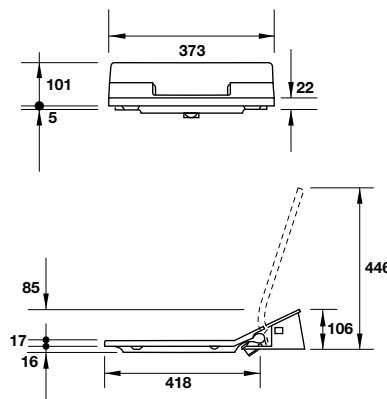

Bộ nối chuyển đổi đường xả dục Vario connecting bend

Art.No.: 588.45.961 3.000.000 Đ