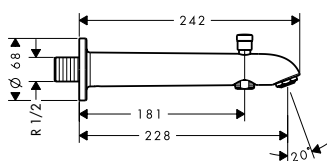

hansgrohe

Art.No.: 589.50.214 10.000.000 Đ

- Lưu lượng nước ở 3 bar: 20 lít/phút
- Màu sắc: Chrome
- Flow rate at 3 bar: 20 liters/min
- Finish: Chrome

Phụ kiện cấp nước có giá đỡ sen FixFit E
FixFit wall outlet E with shower holder

Art.No.: 589.55.964 3.600.000 Đ

- Màu sắc: Chrome
- Finish: Chrome

Phụ kiện cấp nước có giá đỡ sen FixFit S
FixFit wall outlet S with shower holder

Art.No.: 589.55.965 3.600.000 Đ

- Màu sắc: Chrome
- Finish: Chrome

Vòi xả bồn 228 có van chuyển đổi
Bath spout 228 with diverter valve

Art.No.: 589.29.985 5.900.000 Đ

- Lưu lượng nước ở 3 bar: 25 lít/phút
- Màu sắc: Chrome
- Flow rate at 3 bar: 25 liters/min
- Finish: Chrome

Dây sen kim loại Sensoflex 160 cm
Sensoflex metal shower hose 160 cm

Art.No.: 589.29.902 2.200.000 Đ

- Màu sắc: Chrome
- Finish: Chrome

Dây sen Isiflex 160 cm
Isiflex shower hose 160 cm

Art.No.: 589.29.908 1.300.000 Đ

- Màu sắc: Chrome
- Finish: Chrome