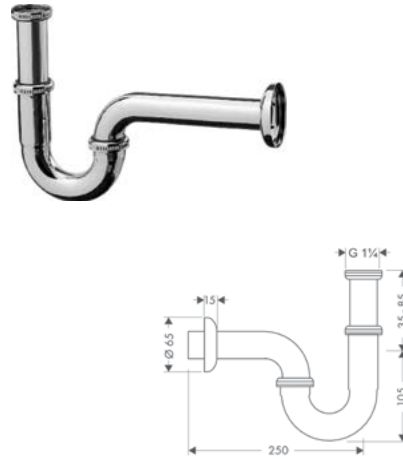

Art.No.: 589.29.931 1.000.000 Đ

- Kích thước có thể điều chỉnh 35 - 85 mm
- Cách tường 250 mm
- Kích thước liên kết đường cấp nước G 1¼
- Màu sắc: Chrome
- Adjustment distance 35 - 85 mm
- Distance to wall 250 mm
- Connection dimension outlet G 1¼
- Finish: Chrome