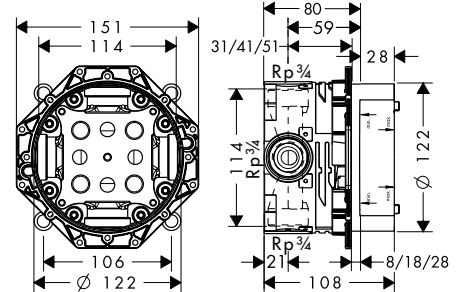

Art.No.: 589.29.168 **13.200.000 Đ**

- Chiều dài tối đa của vòi sen tay: 1,10 m
- Maximum pull-out length of hand shower: 1.10 m

**Bộ âm iBox universal**  
Basic set iBox universal

Art.No.: 589.29.950 **6.500.000 Đ**