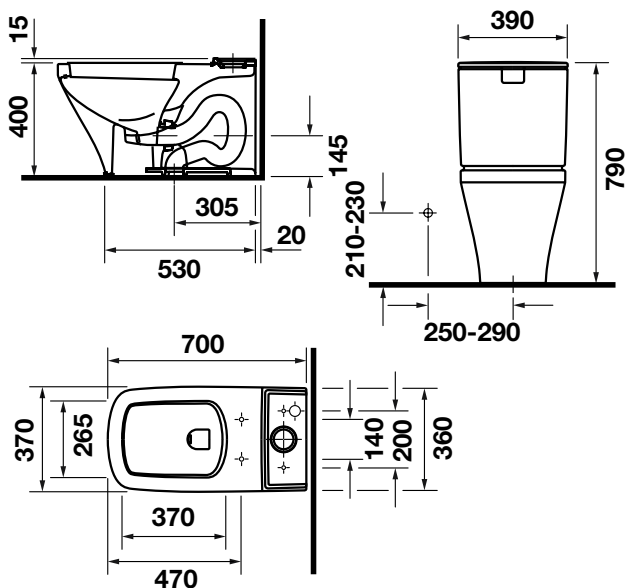

Art.No.: 588.45.383

27.600.000 Đ

- Bồn cầu hai khối màu trắng
- Kết nước 5/3,5 lít, nút xả kép nằm ở trên
- Hệ thống xả Syphonic jet
- Nắp đậy bồn cầu đóng êm, bộ phụ kiện lắp đặt
- White two-piece toilet
- Cistern 5/3.5 liters, top dual flush
- Syphonic jet action
- Seat and cover with soft closure, mounting set

Bồn cầu / Toilet bowl

Art.No.: 588.45.442

10.300.000 Đ

Kết nước / Cistern

Art.No.: 588.45.917

7.900.000 Đ

Nắp bồn cầu / Seat and cover

Art.No.: 588.45.495

7.900.000 Đ

Bộ phụ kiện lắp đặt / Mounting set

Art.No.: 588.45.996

1.500.000 Đ