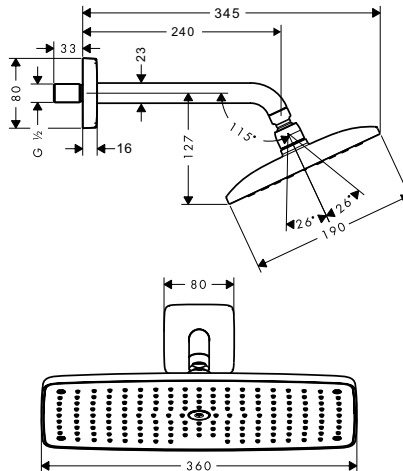

hansgrohe

Sen đầu gắn tường Raindacen S 300
Raindance S overhead shower 300 for walling

Art.No.: 589.29.550 32.400.000 Đ

- Lưu lượng nước tia RainAir ở 3 bar: 18 lit/phút
- Chiều dài tay sen gắn tường: 390 mm
- Màu sắc: Chrome

- Flow rate RainAir spray at 3 bar: 18 liters/min
- Shower arm length: 390 mm
- Finish: Chrome

Sen đầu gắn tường Raindance E 360
Raindance E overhead shower 360 for walling

Art.No.: 589.30.872 33.500.000 Đ

- Lưu lượng nước tia RainAir ở 3 bar: 17 lit/phút
- Chiều dài tay sen gắn tường: 240 mm
- Màu sắc: Chrome

- Flow rate RainAir spray at 3 bar: 17 liters/min
- Shower arm length: 240 mm
- Finish: Chrome

Sen đầu gắn tường Raindance E 300
Raindance Select E overhead shower 300 for walling

Art.No.: 589.52.614 25.300.000 Đ

- Lưu lượng nước ở 3 bar: 15 lit/phút
- Dạng tia nước: Rain, RainAir
- Chiều dài tay sen gắn tường: 390 mm
- Màu sắc: Chrome

- Flow rate Rain spray at 3 bar: 15 liters/min
- Spray type: Rain, RainAir
- Shower arm length: 390 mm
- Finish: Chrome