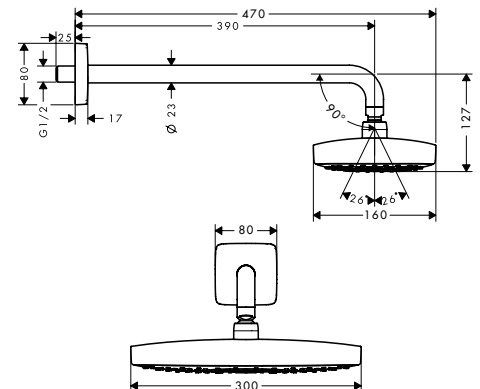

hansgrohe

Sen đầu gắn tường Raindacen S 300
Raindance S overhead shower 300 for walling

Art.No.: 589.29.550 32.400.000 Đ

- Lưu lượng nước tia RainAir ở 3 bar: 18 lit/phút
- Chiều dài tay sen gắn tường: 390 mm
- Màu sắc: Chrome

- Flow rate RainAir spray at 3 bar: 18 liters/min
- Shower arm length: 390 mm
- Finish: Chrome

Sen đầu gắn tường Raindance E 360
Raindance E overhead shower 360 for walling

Art.No.: 589.30.872 33.500.000 Đ

- Lưu lượng nước tia RainAir ở 3 bar: 17 lit/phút
- Chiều dài tay sen gắn tường: 240 mm
- Màu sắc: Chrome

- Flow rate RainAir spray at 3 bar: 17 liters/min
- Shower arm length: 240 mm
- Finish: Chrome

Sen đầu gắn tường Raindance E 300
Raindance Select E overhead shower 300 for walling

Art.No.: 589.52.614 25.300.000 Đ

- Lưu lượng nước ở 3 bar: 15 lit/phút
- Dạng tia nước: Rain, RainAir
- Chiều dài tay sen gắn tường: 390 mm
- Màu sắc: Chrome

- Flow rate Rain spray at 3 bar: 15 liters/min
- Spray type: Rain, RainAir
- Shower arm length: 390 mm
- Finish: Chrome