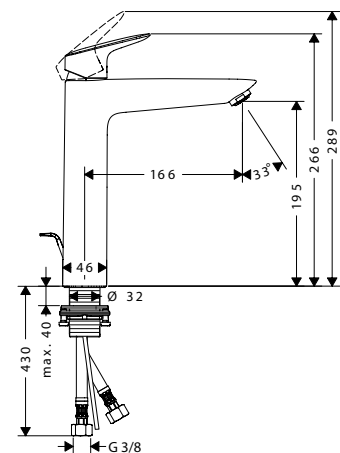

hansgrohe

Vòi trộn Logis 70
Logis basin mixer 70

Art.No.: 589.52.405   **5.400.000 Đ**

- Lưu lượng nước ở 3 bar: 5 lit/phút
- Có bộ xả kéo
- Màu sắc: Chrome
- Flow rate at 3 bar: 5 liters/min
- Pull-rod waste set
- Finish: Chrome

Vòi trộn Logis 100
Logis basin mixer 100

Art.No.: 589.52.402   **6.500.000 Đ**

- Lưu lượng nước ở 3 bar: 5 lit/phút
- Có bộ xả kéo
- Màu sắc: Chrome
- Flow rate at 3 bar: 5 liters/min
- Pull-rod waste set
- Finish: Chrome

Vòi trộn Logis 190
Logis basin mixer 190

Art.No.: 589.52.406   **7.700.000 Đ**

- Lưu lượng nước ở 3 bar: 5 lit/phút
- Có bộ xả kéo
- Màu sắc: Chrome
- Flow rate at 3 bar: 5 liters/min
- Pull-rod waste set
- Finish: Chrome