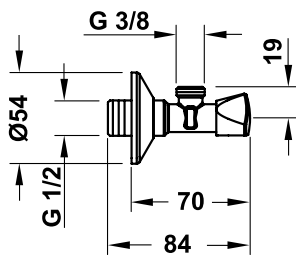

hansgrohe

Van khóa cho vòi trộn

Angle valve E outlet G 3/8 for basin mixer

Art.No.: 589.29.999 700.000 Đ

- Kích thước liên kết vào tường G 1/2
- Kích thước liên kết đường cấp nước G 3/8
- Màu sắc: Chrome
- Connection dimension wall G 1/2
- Connection dimension outlet G
- Finish: Chrome