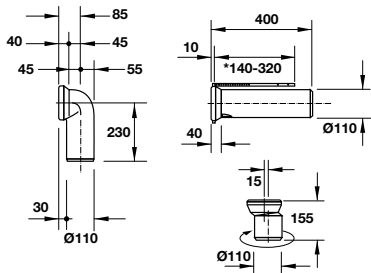

Bộ nối chuyển đổi đường xả đa năng Vario connecting set

Art.No.: 588.45.983 **4.100.000 Đ**

- Sử dụng để chuyển đường xả bồn cầu ngang và dọc, chiều dài có thể điều chỉnh, bao gồm ống nối dài
- For horizontal and vertical outlet, length adjustable, incl. excenter