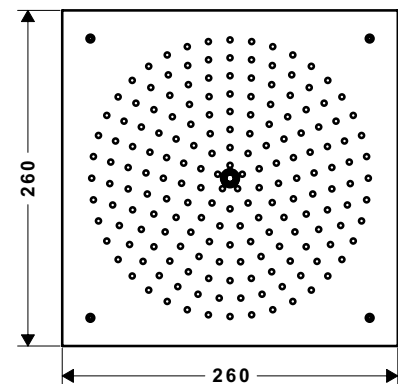

Sen trần / Overhead shower

Art.No.: 589.52.608 20.800.000 Đ

Bộ âm / Basic set

Art.No.: 589.52.627 4.800.000 Đ

**hansgrohe**

**Sen đầu gắn tường Raindance Crometta E**  
Crometta E overhead shower 240 1jet for walling