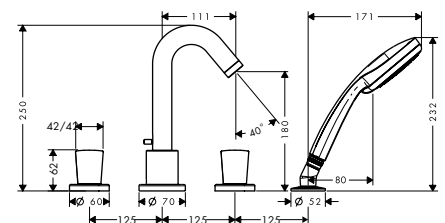

hansgrohe

Bộ trộn bồn tắm 4 lỗ điều nhiệt AXOR Citterio E AXOR Citterio E 4-hole thermostat bath mixer

Art.No.: 589.30.530 **107.100.000 Đ**

- Lưu lượng nước ở 3 bar: 20 lit/phút
- Độ dài kéo giãn tối đa của sen tay: 1.1 m
- Dạng tia nước vòi xả bốn: laminar spray
- Dạng tia nước sen tay: Rain, RainAir, Whirl
- Khóa nhiệt độ an toàn ở 40° C
- Màu sắc: Chrome
- Flow rate at 3 bar: 20 liters/min
- Maximum pull-out length of hand shower: 1.1 m
- Spray type of mixer: laminar spray
- Spray type of hand shower: Rain, RainAir, Whirl
- Safety lock at 40° C
- Finish: Chrome

Bộ trộn / Bath mixer

Art.No.: 589.30.527 **57.800.000 Đ**

Bộ âm / Basic set

Art.No.: 589.55.966 **49.300.000 Đ**

Bộ trộn bồn tắm 4 lỗ Metropol Classic Metropol Classic 4-hole mounted bath mixer

Art.No.: 589.54.620 **78.300.000 Đ**

- Lưu lượng nước ở 3 bar: 22 lit/phút
- Dạng tia nước vòi xả bốn: thông thường
- Dạng tia nước sen tay: RainAir, Whirl, BalanceAir
- Chiều dài tối đa của sen tay: 1,1 m
- Màu sắc: Chrome/Gold Optic
- Flow rate at 3 bar: 22 liters/min
- Spray type mixer: normal spray
- Spray type hand shower: RainAir, Whirl, BalanceAir
- Maximum pull-out length of hand shower: 1.1 m
- Finish: Chrome/Gold Optic

Bộ trộn / Bath mixer

Art.No.: 589.54.614 **39.700.000 Đ**

Bộ âm / Basic set

Art.No.: 589.29.951 **38.600.000 Đ**

Bộ trộn bồn tắm 4 lỗ Logis Logis 4-hole rim mounted bath mixer

Art.No.: 589.52.437 **37.100.000 Đ**

- Lưu lượng nước ở 3 bar:
  - Vòi xả bốn: 22 lit/phút
  - Đầu cấp sen: 16 lit/phút
- Màu sắc: Chrome
- Flow rate at 3 bar:
  - Spout outlet: 22 liters/min
  - Shower outlet: 16 liters/min
- Finish: Chrome

Bộ trộn / Bath mixer

Art.No.: 589.52.415 **23.900.000 Đ**

Bộ âm / Basic set

Art.No.: 589.29.168 **13.200.000 Đ**