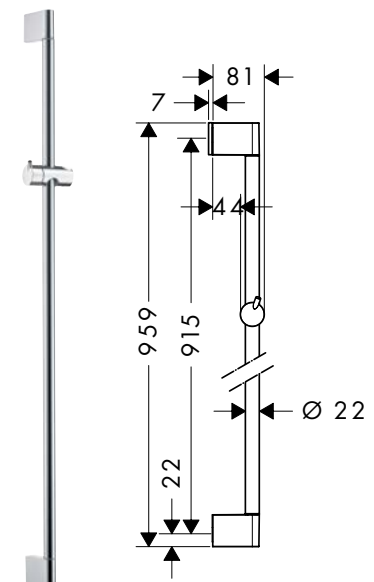

**Thanh trượt sen tay Unica Crometta 90 cm**  
Unica shower rail Crometta 90 cm

Art.No.: 589.29.658 **2.700.000 Đ**

- Màu sắc: Chrome
- Finish: Chrome

**hansgrohe**

**Vòi xả bồn Metris 165**  
Metris bath spout 165