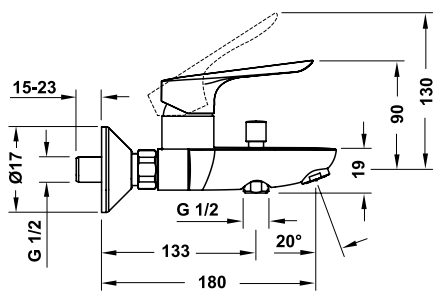

Art.No.: 589.52.431   **6.000.000 Đ**

- Lưu lượng nước ở 3 bar:
  - Vòi xả bồn: 20 lít/phút
  - Đầu cấp sen: 17 lít/phút
- Màu sắc: Chrome
- Flow rate at 3 bar
  - Spout outlet: 20 liters/min
  - Shower outlet: 17 liters/min
- Finish: Chrome