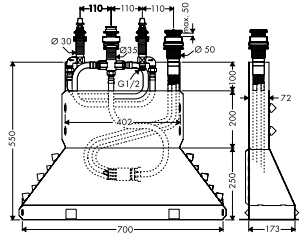

Bộ âm cho bộ trộn bồn tắm 4 lỗ
Basic set for 4-hole rim mounted bath mixer

Art.No.: 589.29.951 **38.600.000 Đ**

- Chiều dài tối đa của vòi sen tay: 1,10 m
- Maximum pull-out length of hand shower: 1.10 m