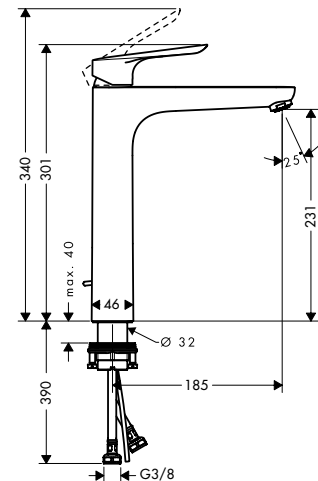

hansgrohe

Vòi trộn Logis E 70
Logis E basin mixer 70

Art.No.: 589.52.430   **4.700.000 Đ**

- Lưu lượng nước ở 3 bar: 5 lit/phút
- Có bộ xả kéo
- Màu sắc: Chrome
- Flow rate at 3 bar: 5 liters/min
- Pull-rod waste set
- Finish: Chrome

Vòi trộn Logis E 100
Logis E basin mixer 100

Art.No.: 589.52.428   **6.700.000 Đ**

- Lưu lượng nước ở 3 bar: 5 lit/phút
- Có bộ xả kéo
- Màu sắc: Chrome
- Flow rate at 3 bar: 5 liters/min
- Pull-rod waste set
- Finish: Chrome

Vòi trộn Logis E 230
Logis E basin mixer 230

Art.No.: 589.52.429   **8.500.000 Đ**

- Lưu lượng nước ở 3 bar: 5 lit/phút
- Có bộ xả kéo
- Màu sắc: Chrome
- Flow rate at 3 bar: 5 liters/min
- Pull-rod waste set
- Finish: Chrome