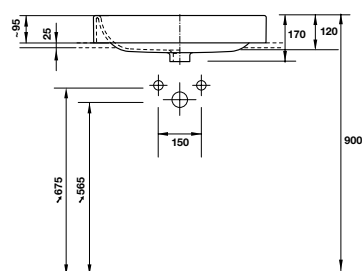

Art.No.: 588.45.126

11.000.000 Đ

- Chậu rửa vành nổi bằng sứ màu trắng có xả tràn
- Sử dụng với vòi 1 lỗ
- White ceramic countertop basin with overflow
- Tap platform for 1-hole tap