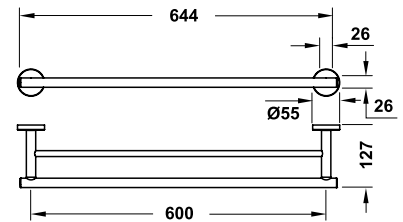

- Khoảng cách khoan 600 mm
- Chất liệu: Đồng
- Treo tường
- Màu sắc: Chrome
- Drilling distance 600 mm
- Material: brass
- Wall-mounted
- Finish: Chrome

**Thanh treo khăn đôi Logis**  
Logis double towel rail