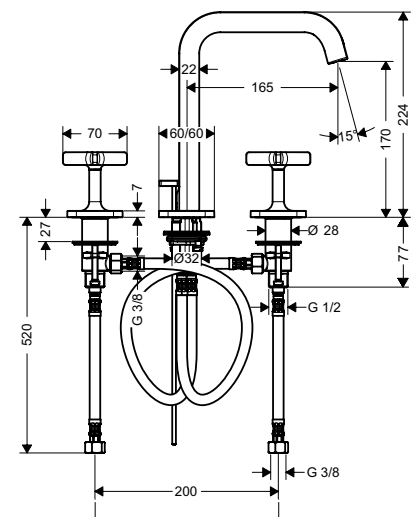

AXOR®

Vòi trộn AXOR Citterrio E 130
AXOR Citterrio E basin mixer 130

Art.No.: 589.54.800   **21.700.000 Đ**

- Lưu lượng nước ở 3 bar: 5 lit/phút
- Có bộ xả kéo
- Màu sắc: Chrome
- Flow rate at 3 bar: 5 liters/min
- Pull-rod waste set
- Finish: Chrome

Vòi trộn AXOR Citterrio E 250
AXOR Citterrio E basin mixer 250

Art.No.: 589.30.521   **31.500.000 Đ**

- Lưu lượng nước ở 3 bar: 5 lit/phút
- Có bộ xả không giữ nước
- Màu sắc: Chrome
- Flow rate at 3 bar: 5 liters/min
- Non-closing waste set
- Finish: Chrome

Vòi trộn 3 lỗ AXOR Citterrio E 170
AXOR Citterrio E 3-hole basin mixer 170

Art.No.: 589.30.641   **31.800.000 Đ**

- Lưu lượng nước ở 3 bar: 5 lit/phút
- Có bộ xả kéo
- Màu sắc: Chrome
- Flow rate at 3 bar: 5 liters/min
- Pull-rod waste set
- Finish: Chrome