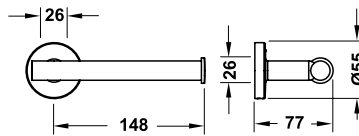

Giá treo giấy vệ sinh không nắp che Logis Logis roll holder without lid

Art.No.: 580.61.340 **1.800.000 Đ**

- Chất liệu: Đồng
- Treo tường
- Màu sắc: Chrome
- Material: brass
- Wall-mounted
- Finish: Chrome