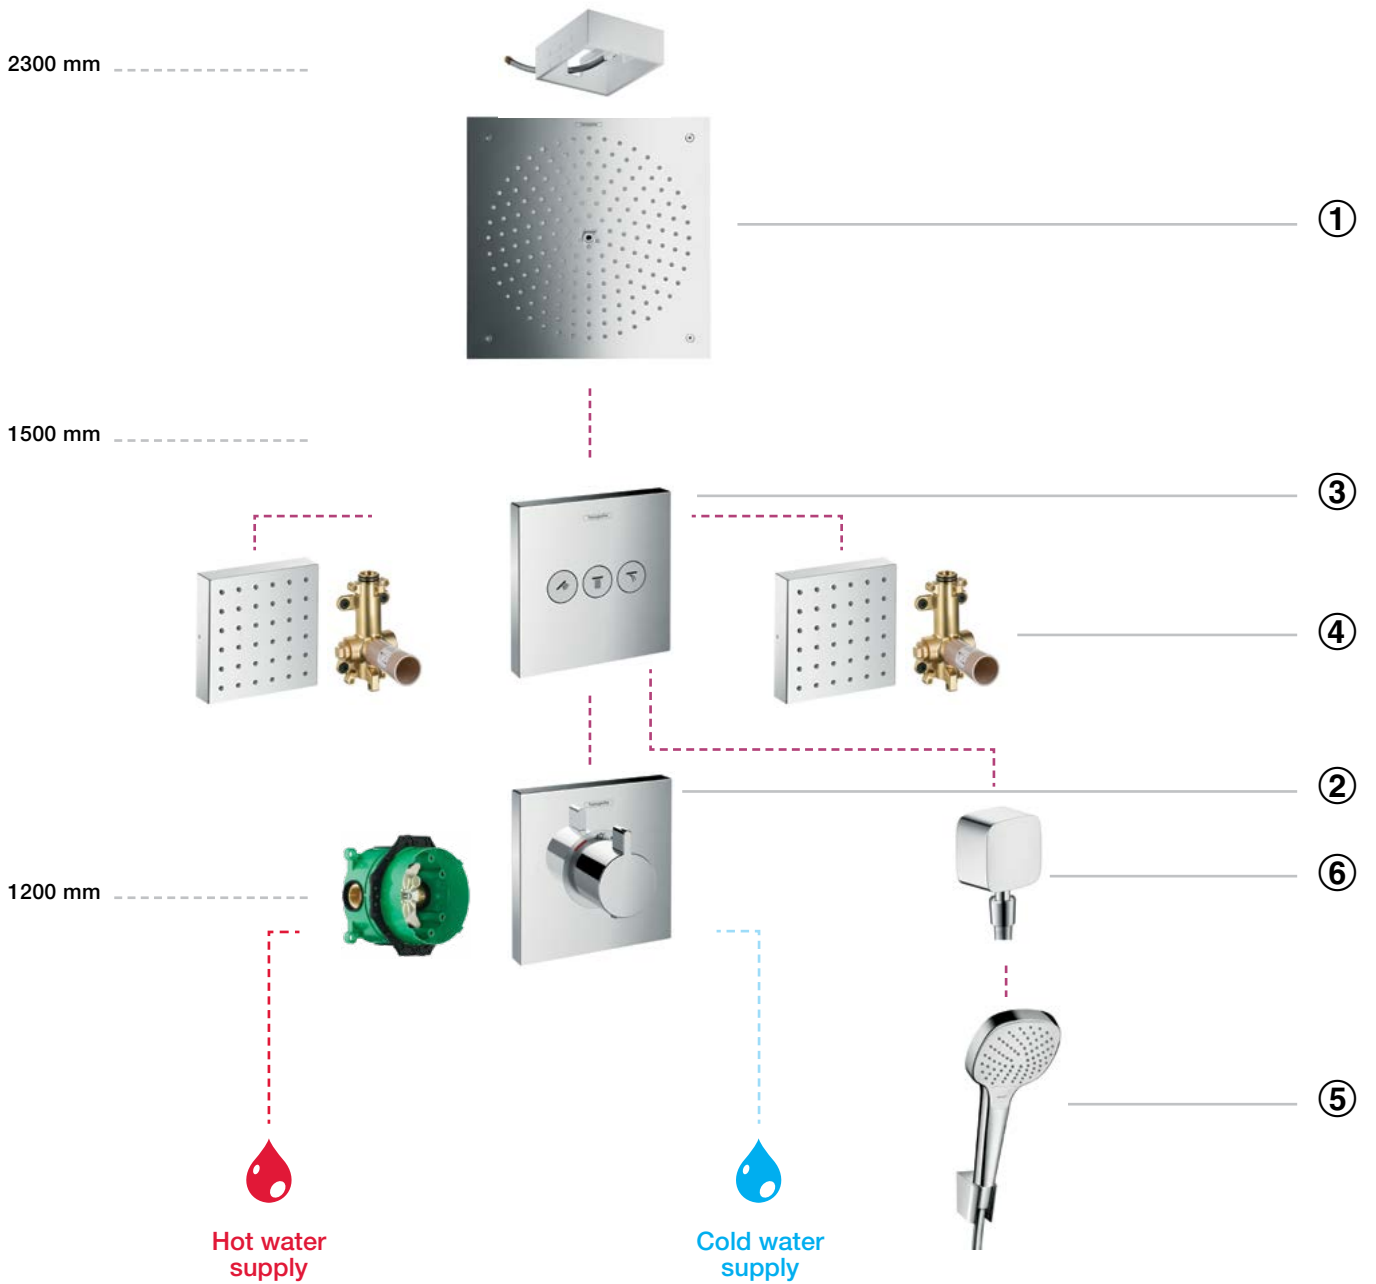

BỘ SEN ÂM 3 ĐƯỜNG NƯỚC - CONCEALED SHOWER SYSTEM 3-OUTLET

Trần

Sàn

- ① **SEN TRẦN / OVERHEAD SHOWER**
  Art.No.: 589.52.674 - 25.600.000 Đ
- ② **BỘ TRỘN ÂM / CONCEALED MIXER**
  Art.No.: 589.50.365 - 28.700.000 Đ
- ③ **BỘ ĐIỀU HƯỚNG / SELECT VALVE**
  Art.No.: 589.50.362 - 32.300.000 Đ
- ④ **SEN TẮM / BODY SHOWER**
  Art.No.: 589.52.232 - 24.800.000 Đ
- ⑤ **BỘ SEN TAY / HAND SHOWER SET**
  Art.No.: 589.54.120 - 4.000.000 Đ
- ⑥ **PHỤ KIỆN CẤP NƯỚC / WALL OUTLET**
  Art.No.: 589.50.706 - 2.000.000 Đ