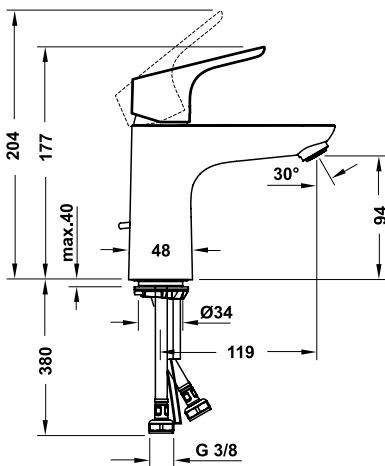

hansgrohe

Vòi trộn Focus 100
Focus basin mixer 100

Art.No.: 589.29.224 6.500.000 Đ

- Lưu lượng nước ở 3 bar: 5 lit/phút
- Có bộ xả kéo
- Màu sắc: Chrome
- Flow rate at 3 bar: 5 liters/min
- Pull-rod waste set
- Finish: Chrome

Vòi trộn Focus 190
Focus basin mixer 190

Art.No.: 589.29.223 7.800.000 Đ

- Lưu lượng nước ở 3 bar: 5 lit/phút
- Có bộ xả kéo
- Màu sắc: Chrome
- Flow rate at 3 bar: 5 liters/min
- Pull-rod waste set
- Finish: Chrome

Vòi trộn tự động Focus
Focus automatic basin mixer

- Lưu lượng nước ở 3 bar: 5 lit/phút
- Pin 6 V hoặc kết nối nguồn điện 220 V / 50 Hz (Pin lithium, tuổi thọ khoảng 2 năm, pin được bán kèm sản phẩm)
- Chế độ vệ sinh tự động (tự xả nước 10 giây mỗi 24 giờ kể từ lần sử dụng cuối)
- Chế độ vệ sinh dài hạn (dòng nước chảy liên tục 180 giây, thích hợp để khử trùng nhiệt)
- Điều chỉnh tắt nước bằng tay để tiện vệ sinh chậu
- Màu sắc: Chrome
- Flow rate at 3 bar: 5 liters/min
- Battery operation 6 V or 220 V / 50 Hz mains connection (Lithium battery, lifetime approx. 2 years, battery included in scope of delivery)
- Hygiene rinse activatable (automatic water flow for 10 seconds every 24 hours following the last operation)
- Permanent rinse activatable (single water flow for 180 seconds, suitable for thermal disinfection)
- Manual water stop for washbasin cleaning
- Finish: Chrome

Dùng pin 6 V / Battery 6 V

Art.No.: 589.29.235 **20.200.000 Đ**

Dùng điện 220 V / Electricity 220 V

Art.No.: 589.29.326 **24.200.000 Đ**