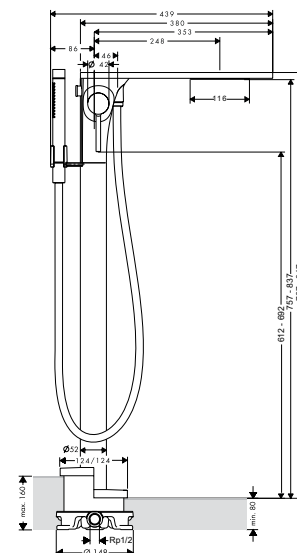

Bộ trộn / Bath mixer

Art.No.: 589.29.492

**148.000.000 Đ**

Bộ âm / Basic set

Art.No.: 589.29.126

**20.800.000 Đ**