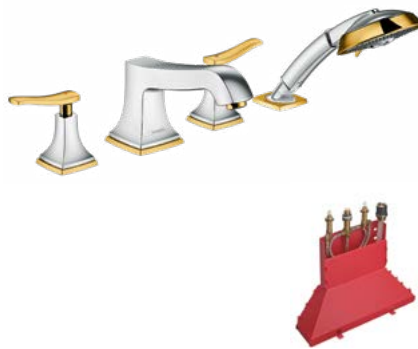

Bộ trộn bồn tắm 4 lỗ Metropol Classic Metropol Classic 4-hole mounted bath mixer