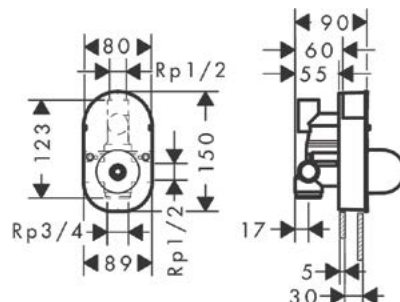

Bộ âm / Basic set  
Art.No.: 589.29.305 **6.300.000 Đ**

**Ron nối cho bộ trộn iBox**  
Reduction coupling for iBox

**Art.No.: 588.29.948** **300.000 Đ**

- Một bộ gồm 3 ron
- Chất liệu: Đồng
- 3 pieces in 1 set
- Material: Brass