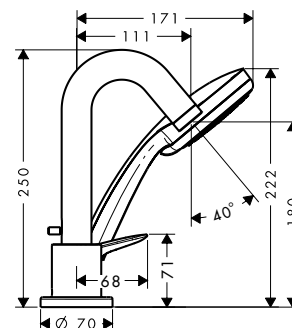

hansgrohe

Bộ trộn bồn tắm 4 lỗ Focus
Focus 4-hole mounted bath mixer

Art.No.: 589.54.707 29.700.000 Đ

- Lưu lượng nước ở 3 bar:
  - Vòi xả bốn: 22 lít/phút
  - Đầu cấp sen: 27 lít/phút
- Màu sắc: Chrome
- Flow rate at 3 bar
  - Spout outlet: 22 liters/min
  - Shower outlet: 27 liters/min
- Finish: Chrome

Bộ trộn / Bath mixer

Art.No.: 589.29.229 **16.500.000 Đ**

Bộ âm / Basic set

Art.No.: 589.29.168 **13.200.000 Đ**

Bộ trộn bồn tắm 3-lỗ Metris
Metris 3-hole bath mixer

Art.No.: 588.45.371 66.400.000 Đ

- Lưu lượng nước ở 3 bar:
  - Vòi xả bốn: 19 lít/phút
  - Đầu cấp sen: 15 lít/phút
- Độ dài kéo giãn tối đa của sen tay: 1.1 m
- Màu sắc: Chrome
- Flow rate at 3 bar:
  - Spout outlet: 19 liters/min
  - Shower outlet: 15 liters/min
- Maximum pull-out length of hand shower: 1.1 m
- Finish: Chrome

Bộ trộn / Bath mixer

Art.No.: 589.50.230 **33.000.000 Đ**

Bộ âm / Basic set

Art.No.: 589.29.954 **33.400.000 Đ**

Bộ trộn bồn tắm 3 lỗ Logis
Logis 3-hole rim mounted bath mixer

Art.No.: 589.52.438 35.900.000 Đ

- Lưu lượng nước ở 3 bar:
  - Vòi xả bốn: 22 lít/phút
  - Đầu cấp sen: 16 lít/phút
- Màu sắc: Chrome
- Flow rate at 3 bar
  - Spout outlet: 22 liters/min
  - Shower outlet: 16 liters/min
- Finish: Chrome

Bộ trộn / Bath mixer

Art.No.: 589.52.400 **20.200.000 Đ**

Bộ âm / Basic set

Art.No.: 589.52.401 **15.700.000 Đ**