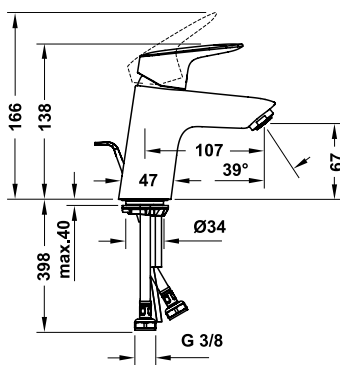

hansgrohe

Vòi trộn Logis 70
Logis basin mixer 70

Art.No.: 589.52.405   **5.400.000 Đ**

- Lưu lượng nước ở 3 bar: 5 lit/phút
- Có bộ xả kéo
- Màu sắc: Chrome
- Flow rate at 3 bar: 5 liters/min
- Pull-rod waste set
- Finish: Chrome

Vòi trộn Logis 100
Logis basin mixer 100

Art.No.: 589.52.402   **6.500.000 Đ**

- Lưu lượng nước ở 3 bar: 5 lit/phút
- Có bộ xả kéo
- Màu sắc: Chrome
- Flow rate at 3 bar: 5 liters/min
- Pull-rod waste set
- Finish: Chrome

Vòi trộn Logis 190
Logis basin mixer 190

Art.No.: 589.52.406   **7.700.000 Đ**

- Lưu lượng nước ở 3 bar: 5 lit/phút
- Có bộ xả kéo
- Màu sắc: Chrome
- Flow rate at 3 bar: 5 liters/min
- Pull-rod waste set
- Finish: Chrome