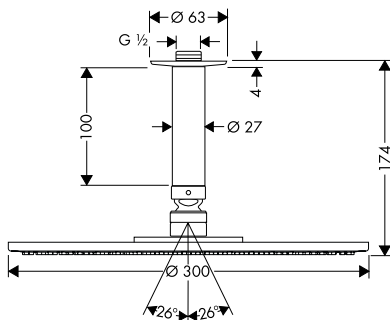

Art.No.: 589.30.818 30.700.000 Đ

- Lưu lượng nước tia RainAir ở 3 bar: 20 lít/phút
- Chiều dài tay sen nối trần: 100 mm
- Màu sắc: Chrome

- Flow rate RainAir spray at 3 bar: 20 liters/min
- Ceiling connection length: 100 mm
- Finish: Chrome