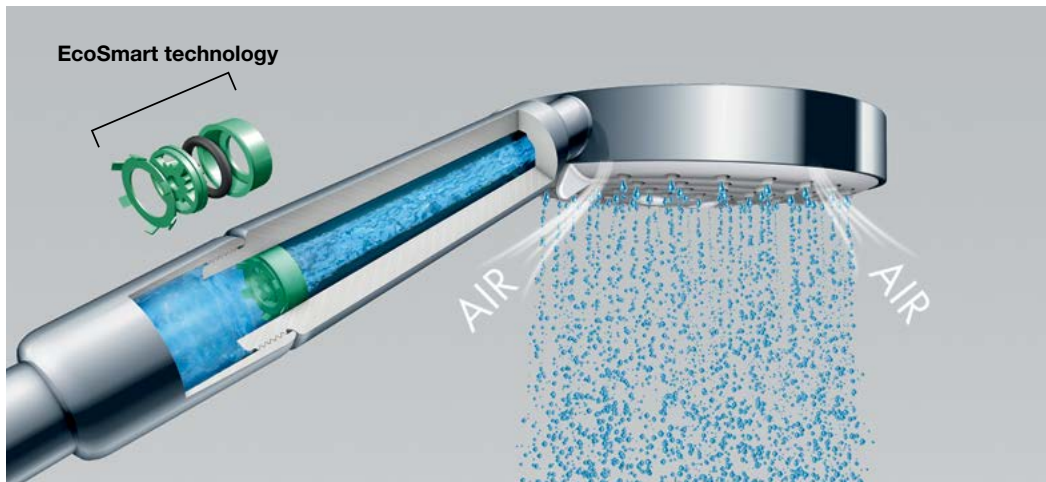

Sự thư giãn thuần khiết. Với tinh thần sáng khoái tuyệt vời.

For pure water pleasure.
With a clear conscience.

WELL Upgrade Volume Water Efficiency Label	
Manufacturer:	Hansgrohe SE
Product category:	Accessories shower valve
Type:	Shower head
Model:	Hansgrohe Crometta 85
Registration number:	ZD10090-20110303
A	A**
B	
Water Efficiency Criteria	
Flow rate > 9.0 l/min ≤ 12.0 l/min	*
Controlled flow rate ≥ 4.5 l/min ≤ 9.0 l/min	** ←
Information about use and installation: www.well-online.eu A Label of EUnited Valves European Valve Manufacturers Association	

Sen tắm với công nghệ EcoSmart tiêu thụ lượng nước chỉ từ 6 đến 9 lít/ phút.
EcoSmart showers have a water consumption rate of just six to nine liters a minute.