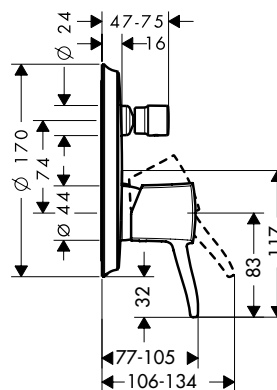

Art.No.: 589.54.618

25.500.000 Đ

- Lưu lượng nước ở 3 bar:
  - Đường nước trên: 20 lít/phút
  - Đường nước dưới: 27 lít/phút
- Màu sắc: Chrome/ Gold Optic
- Flow rate at 3 bar:
  - Upper outlet: 20 liters/min
  - Lower outlet: 27 liters/min
- Finish: Chrome/ Gold Optic

Bộ trộn / Mixer

Art.No.: 589.54.607

18.700.000 Đ

Bộ âm iBox / Basic set iBox

Art.No.: 589.29.950

6.500.000 Đ

Ron nối bộ iBox / Reduction coupling for iBox

Art.No.: 588.29.948

300.000 Đ