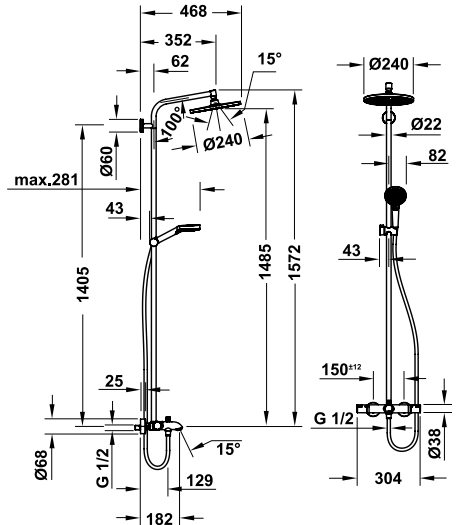

Thanh sen điều nhiệt Cromo Select S 280 có vòi xả bồn
Cromo Select S thermostat showerpipe 280
1jet with spout

Art.No.: 589.52.310 39.050.000 Đ

- Dạng tia nước: Massage, IntenseRain, SoftRain
- Lưu lượng nước ở 3 bar:
  - Vòi xả bồn: 20 lit/phút
  - Đầu cấp sen: 16 lit/phút
- Khóa nhiệt độ an toàn ở 40° C
- Dây sen Isiflex 160 cm
- Màu sắc: Chrome
- Spray type: Massage, IntenseRain, SoftRain
- Flow rate at 3 bar:
  - Spout outlet: 20 liters/min
  - Shower outlet: 16 liters/min
- Safety lock at 40° C
- Isiflex shower hose 160 cm
- Finish: Chrome

Thanh sen điều nhiệt Crometta E 240 có vòi xả bồn
Crometta E thermostat showerpipe 240
with spout

Art.No.: 589.54.515 32.300.000 Đ

- Lưu lượng nước tia Rain ở 3 bar: 17 lit/phút
- Khóa nhiệt độ an toàn ở 40° C
- Dây sen Isiflex 1.60 m
- Màu sắc: Chrome
- Flow rate Rain spray at 3 bar: 17 liters/min
- Safety lock at 40° C
- Isiflex shower hose 1.60 m
- Finish: Chrome

Thanh sen điều nhiệt Crometta S 240 có vòi xả bồn
Crometta S thermostat showerpipe 240
with spout

Art.No.: 589.54.514 32.300.000 Đ

- Lưu lượng nước tia Rain ở 3 bar: 17 lit/phút
- Khóa nhiệt độ an toàn ở 40° C
- Dây sen Isiflex 1.60 m
- Màu sắc: Chrome
- Flow rate Rain spray at 3 bar: 17 liters/min
- Safety lock at 40° C
- Isiflex shower hose 1.60 m
- Finish: Chrome