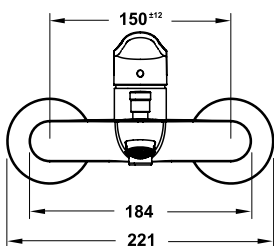

Art.No.: 589.52.431   **6.000.000 Đ**

- Lưu lượng nước ở 3 bar:
  - Vòi xả bồn: 20 lít/phút
  - Đầu cấp sen: 17 lít/phút
- Màu sắc: Chrome
- Flow rate at 3 bar
  - Spout outlet: 20 liters/min
  - Shower outlet: 17 liters/min
- Finish: Chrome