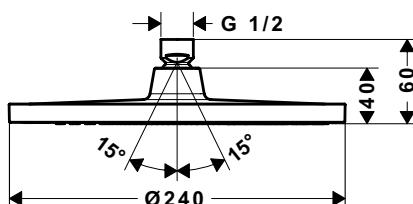

hansgrohe

Sen đầu gắn tường Raindance Crometta E
Crometta E overhead shower 240 1jet for walling

Art.No.: 589.52.675 14.800.000 Đ

- Lưu lượng nước Rain ở 3 bar: 18 lit/phút
- Shower arm 389 mm
- Màu sắc: Chrome
- Flow rate Rain spray at 3 bar: 18 liters/min
- Shower arm 389 mm
- Finish: Chrome

Tay sen nối tường / Shower arm

Art.No.: 589.52.629 3.900.000 Đ

Sen đầu / Overhead shower

Art.No.: 589.54.503 10.900.000 Đ

Sen đầu gắn tường Raindance Crometta E
Crometta S overhead shower 240 1jet for walling

Art.No.: 589.52.677 14.800.000 Đ

- Lưu lượng nước Rain ở 3 bar: 18 lit/phút
- Shower arm 389 mm
- Màu sắc: Chrome
- Flow rate Rain spray at 3 bar: 18 liters/min
- Shower arm 389 mm
- Finish: Chrome

Tay sen nối tường / Shower arm

Art.No.: 589.52.629 3.900.000 Đ

Sen đầu / Overhead shower

Art.No.: 589.54.506 10.900.000 Đ

Sen đầu gắn trần Raindance Crometta E
Crometta E overhead shower 240 for ceiling

Art.No.: 589.52.676 13.500.000 Đ

- Lưu lượng nước Rain ở 3 bar: 18 lit/phút
- Tay sen gắn trần 100 mm
- Màu sắc: Chrome
- Flow rate Rain spray at 3 bar: 18 liters/min
- Ceiling connector 100 mm
- Finish: Chrome

Tay sen nối trần / Ceiling connector

Art.No.: 589.52.628 2.600.000 Đ

Sen đầu / Overhead shower

Art.No.: 589.54.503 10.900.000 Đ