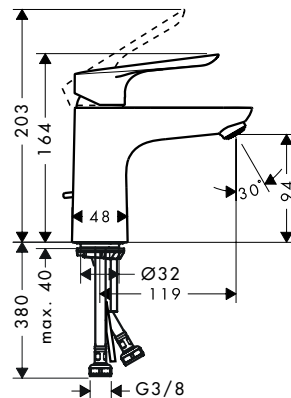

hansgrohe

Vòi trộn Logis E 70
Logis E basin mixer 70

Art.No.: 589.52.430   **4.700.000 Đ**

- Lưu lượng nước ở 3 bar: 5 lit/phút
- Có bộ xả kéo
- Màu sắc: Chrome
- Flow rate at 3 bar: 5 liters/min
- Pull-rod waste set
- Finish: Chrome

Vòi trộn Logis E 100
Logis E basin mixer 100

Art.No.: 589.52.428   **6.700.000 Đ**

- Lưu lượng nước ở 3 bar: 5 lit/phút
- Có bộ xả kéo
- Màu sắc: Chrome
- Flow rate at 3 bar: 5 liters/min
- Pull-rod waste set
- Finish: Chrome

Vòi trộn Logis E 230
Logis E basin mixer 230

Art.No.: 589.52.429   **8.500.000 Đ**

- Lưu lượng nước ở 3 bar: 5 lit/phút
- Có bộ xả kéo
- Màu sắc: Chrome
- Flow rate at 3 bar: 5 liters/min
- Pull-rod waste set
- Finish: Chrome