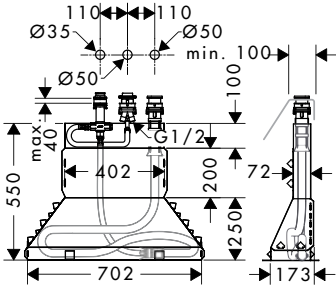

hansgrohe

Bộ âm cho bộ trộn bồn tắm 3 lỗ
Basic set for 3-hole rim mounted bath mixer

Art.No.: 589.29.954 **33.400.000 Đ**

- Chiều dài tối đa của vòi sen tay: 1,10 m
- Maximum pull-out length of hand shower: 1.10 m