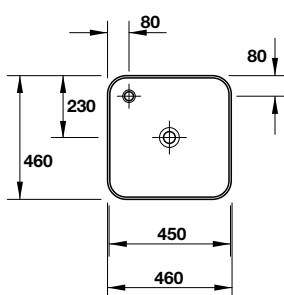

Art.No.: 588.45.241

23.400.000 Đ

- Chậu rửa bằng sứ 460x460 mm màu trắng có lỗ vòi
- Không có xả tràn
- White ceramic washbowl 460x460 mm with tap dome
- Without overflow