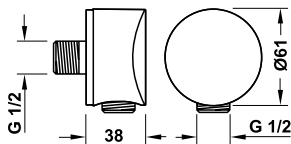

Phụ kiện cấp nước cho sen tay

FixFit wall outlet S without non-return valve

Art.No.: 589.30.814 1.500.000 Đ

- Màu sắc: Chrome
- Finish: Chrome