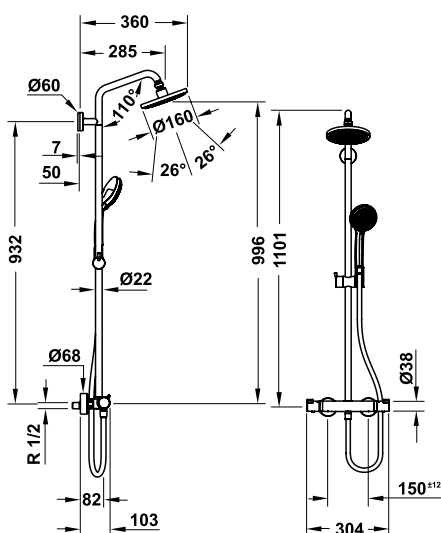

hansgrohe

Thanh sen điều nhiệt Croma 160
Croma thermostat showerpipe 160

Art.No.: 589.51.600 24.500.000 Đ

1. Lưu lượng nước tối đa ở 3 bar: 17 lít/phút
   - Khóa nhiệt độ an toàn ở 40° C
   - Dây sen Isiflex 1.60 m
   - Màu sắc: Chrome
2. Maximum flow rate at 3 bar: 17 liters/min
   - Safety lock at 40° C
   - Isiflex shower hose 1.60 m
   - Finish: Chrome

Thanh sen điều nhiệt Crometta E
Crometta E thermostat showerpipe 240

Art.No.: 589.54.504 23.300.000 Đ

1. Lưu lượng nước tia Rain ở 3 bar: 15 lít/phút
   - Khóa nhiệt độ an toàn ở 40° C
   - Dây sen Isiflex 1.60 m
   - Màu sắc: Chrome
2. Flow rate Rain spray at 3 bar: 15 liters/min
   - Safety lock at 40° C
   - Isiflex shower hose 1.60 m
   - Finish: Chrome

Thanh sen điều nhiệt Crometta S 240
Crometta S thermostat showerpipe 240

Art.No.: 589.54.502 23.300.000 Đ

1. Lưu lượng nước tia Rain ở 3 bar: 16 lít/phút
   - Khóa nhiệt độ an toàn ở 40° C
   - Dây sen Isiflex 1.60 m
   - Màu sắc: Chrome
2. Flow rate Rain spray at 3 bar: 16 liters/min
   - Safety lock at 40° C
   - Isiflex shower hose 1.60 m
   - Finish: Chrome