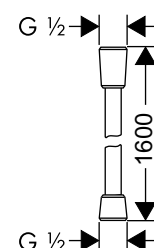

hansgrohe

Art.No.: 589.50.214 10.000.000 Đ

- Lưu lượng nước ở 3 bar: 20 lít/phút
- Màu sắc: Chrome
- Flow rate at 3 bar: 20 liters/min
- Finish: Chrome

Phụ kiện cấp nước có giá đỡ sen FixFit E
FixFit wall outlet E with shower holder

Art.No.: 589.55.964 3.600.000 Đ

- Màu sắc: Chrome
- Finish: Chrome

Phụ kiện cấp nước có giá đỡ sen FixFit S
FixFit wall outlet S with shower holder

Art.No.: 589.55.965 3.600.000 Đ

- Màu sắc: Chrome
- Finish: Chrome

Vòi xả bồn 228 có van chuyển đổi
Bath spout 228 with diverter valve

Art.No.: 589.29.985 5.900.000 Đ

- Lưu lượng nước ở 3 bar: 25 lít/phút
- Màu sắc: Chrome
- Flow rate at 3 bar: 25 liters/min
- Finish: Chrome

Dây sen kim loại Sensoflex 160 cm
Sensoflex metal shower hose 160 cm

Art.No.: 589.29.902 2.200.000 Đ

- Màu sắc: Chrome
- Finish: Chrome

Dây sen Isiflex 160 cm
Isiflex shower hose 160 cm

Art.No.: 589.29.908 1.300.000 Đ

- Màu sắc: Chrome
- Finish: Chrome