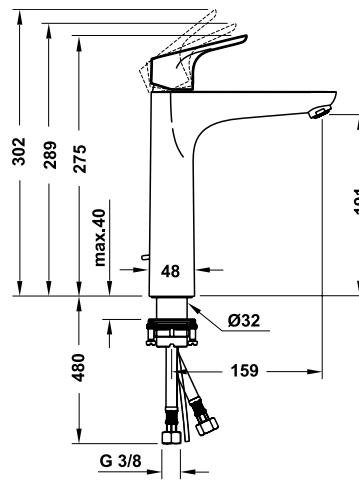

hansgrohe

Vòi trộn Focus 100
Focus basin mixer 100

Art.No.: 589.29.224 6.500.000 Đ

- Lưu lượng nước ở 3 bar: 5 lit/phút
- Có bộ xả kéo
- Màu sắc: Chrome
- Flow rate at 3 bar: 5 liters/min
- Pull-rod waste set
- Finish: Chrome

Vòi trộn Focus 190
Focus basin mixer 190

Art.No.: 589.29.223 7.800.000 Đ

- Lưu lượng nước ở 3 bar: 5 lit/phút
- Có bộ xả kéo
- Màu sắc: Chrome
- Flow rate at 3 bar: 5 liters/min
- Pull-rod waste set
- Finish: Chrome

Vòi trộn tự động Focus
Focus automatic basin mixer

- Lưu lượng nước ở 3 bar: 5 lit/phút
- Pin 6 V hoặc kết nối nguồn điện 220 V / 50 Hz (Pin lithium, tuổi thọ khoảng 2 năm, pin được bán kèm sản phẩm)
- Chế độ vệ sinh tự động (tự xả nước 10 giây mỗi 24 giờ kể từ lần sử dụng cuối)
- Chế độ vệ sinh dài hạn (dòng nước chảy liên tục 180 giây, thích hợp để khử trùng nhiệt)
- Điều chỉnh tắt nước bằng tay để tiện vệ sinh chậu
- Màu sắc: Chrome
- Flow rate at 3 bar: 5 liters/min
- Battery operation 6 V or 220 V / 50 Hz mains connection (Lithium battery, lifetime approx. 2 years, battery included in scope of delivery)
- Hygiene rinse activatable (automatic water flow for 10 seconds every 24 hours following the last operation)
- Permanent rinse activatable (single water flow for 180 seconds, suitable for thermal disinfection)
- Manual water stop for washbasin cleaning
- Finish: Chrome

Dùng pin 6 V / Battery 6 V

Art.No.: 589.29.235 **20.200.000 Đ**

Dùng điện 220 V / Electricity 220 V

Art.No.: 589.29.326 **24.200.000 Đ**