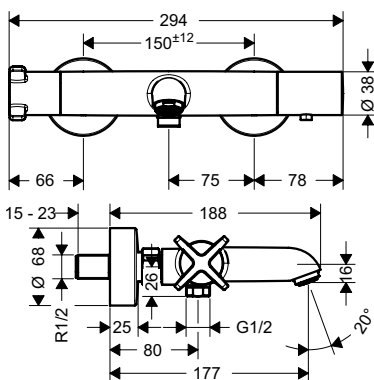

Art.No.: 589.30.525 25.300.000 Đ

- Lưu lượng nước ở 3 bar:
  - Vòi xả bồn: 21 lit/phút
  - Đầu cấp sen: 17 lit/phút
- Khóa nhiệt độ an toàn ở 40 °C
- Màu sắc: Chrome
- Flow rate at 3 bar:
  - Spout outlet: 21 liters/min
  - Shower outlet: 17 liters/min
- Safety lock at 40 °C
- Finish: Chrome

Art.No.: 589.30.526 20.600.000 Đ

- Lưu lượng nước ở 3 bar: 20 lit/phút
- Khóa nhiệt độ an toàn ở 40° C
- Màu sắc: Chrome
- Flow rate at 3 bar: 20 liters/min
- Safety lock at 40° C
- Finish: Chrome

Art.No.: 589.30.630 37.800.000 Đ

- Lưu lượng nước ở 3 bar: 5 lit/phút
- Có bộ xả không giữ nước
- Màu sắc: Chrome
- Flow rate at 3 bar: 5 liters/min
- Non-closing waste set
- Finish: Chrome

Vòi trộn / Basin mixer
Art.No.: 589.30.642 27.800.000 Đ
Bộ âm / Basic set
Art.No.: 589.50.219 10.000.000 Đ