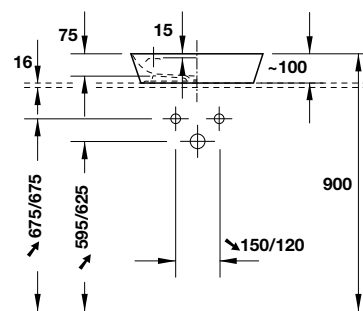

Art.No.: 588.45.241

23.400.000 Đ

- Chậu rửa bằng sứ 460x460 mm màu trắng có lỗ vòi
- Không có xả tràn
- White ceramic washbowl 460x460 mm with tap dome
- Without overflow