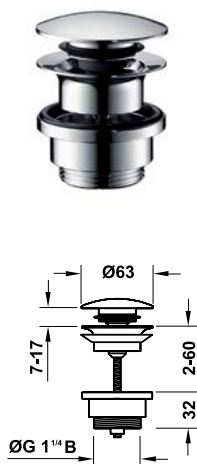

**Bộ xả nhấn cho chậu sứ có xả tràn**  
Push-open waste set for basin with overflow

**Art.No.: 589.29.995 2.800.000 Đ**

- Kích thước liên kết G 1¼
- Màu sắc: Chrome
- Connection dimension G 1¼
- Finish: Chrome