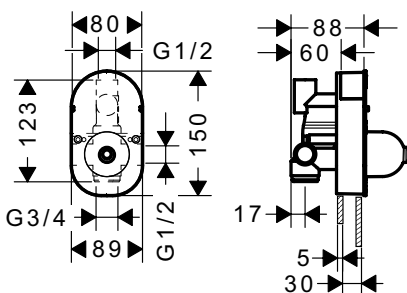

Bộ âm / Basic set  
Art.No.: 589.29.305 **6.300.000 Đ**

**Ron nối cho bộ trộn iBox**  
Reduction coupling for iBox

**Art.No.: 588.29.948** **300.000 Đ**

- Một bộ gồm 3 ron
- Chất liệu: Đồng
- 3 pieces in 1 set
- Material: Brass