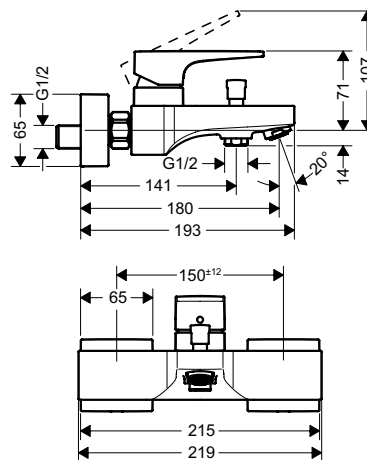

Bộ trộn / Mixer

Art.No.: 589.29.627 11.400.000 Đ

Bộ âm iBox / Basic set iBox

Art.No.: 589.29.950 6.500.000 Đ

Ron nối bộ iBox / Reduction coupling for iBox

Art.No.: 588.29.948 300.000 Đ