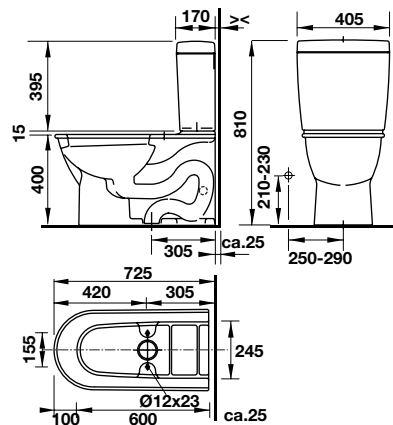

Art.No.: 588.45.393 **27.000.000 Đ**

- Bồn cầu hai khối màu trắng
- Kết nước 4,8 lít, nút xả đơn nằm ở trên
- Hệ thống xả Syphonic jet
- Nắp đậy bồn cầu đóng êm, bộ phụ kiện lắp đặt
- White two-piece toilet
- Cistern 4.8 liters, top single flush
- Syphonic jet action
- Seat and cover with soft closure, mounting set

Bồn cầu / Toilet bowl

Art.No.: 588.45.482 **12.300.000 Đ**

Kết nước / Cistern

Art.No.: 588.45.979 **7.600.000 Đ**

Nắp bồn cầu / Seat and cover

Art.No.: 588.45.504 **5.600.000 Đ**

Bộ phụ kiện lắp đặt / Mounting set

Art.No.: 588.45.996 **1.500.000 Đ**