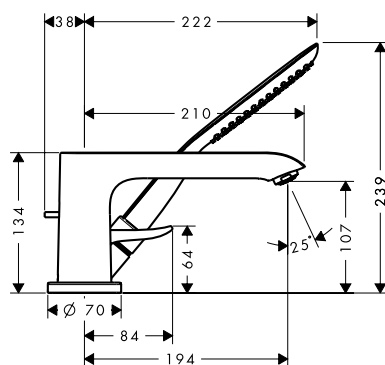

hansgrohe

Bộ trộn bồn tắm 4 lỗ Focus
Focus 4-hole mounted bath mixer

Art.No.: 589.54.707 29.700.000 Đ

- Lưu lượng nước ở 3 bar:
  - Vòi xả bốn: 22 lít/phút
  - Đầu cấp sen: 27 lít/phút
- Màu sắc: Chrome
- Flow rate at 3 bar
  - Spout outlet: 22 liters/min
  - Shower outlet: 27 liters/min
- Finish: Chrome

Bộ trộn / Bath mixer

Art.No.: 589.29.229 **16.500.000 Đ**

Bộ âm / Basic set

Art.No.: 589.29.168 **13.200.000 Đ**

Bộ trộn bồn tắm 3-lỗ Metris
Metris 3-hole bath mixer

Art.No.: 588.45.371 66.400.000 Đ

- Lưu lượng nước ở 3 bar:
  - Vòi xả bốn: 19 lít/phút
  - Đầu cấp sen: 15 lít/phút
- Độ dài kéo giãn tối đa của sen tay: 1.1 m
- Màu sắc: Chrome
- Flow rate at 3 bar:
  - Spout outlet: 19 liters/min
  - Shower outlet: 15 liters/min
- Maximum pull-out length of hand shower: 1.1 m
- Finish: Chrome

Bộ trộn / Bath mixer

Art.No.: 589.50.230 **33.000.000 Đ**

Bộ âm / Basic set

Art.No.: 589.29.954 **33.400.000 Đ**

Bộ trộn bồn tắm 3 lỗ Logis
Logis 3-hole rim mounted bath mixer

Art.No.: 589.52.438 35.900.000 Đ

- Lưu lượng nước ở 3 bar:
  - Vòi xả bốn: 22 lít/phút
  - Đầu cấp sen: 16 lít/phút
- Màu sắc: Chrome
- Flow rate at 3 bar
  - Spout outlet: 22 liters/min
  - Shower outlet: 16 liters/min
- Finish: Chrome

Bộ trộn / Bath mixer

Art.No.: 589.52.400 **20.200.000 Đ**

Bộ âm / Basic set

Art.No.: 589.52.401 **15.700.000 Đ**