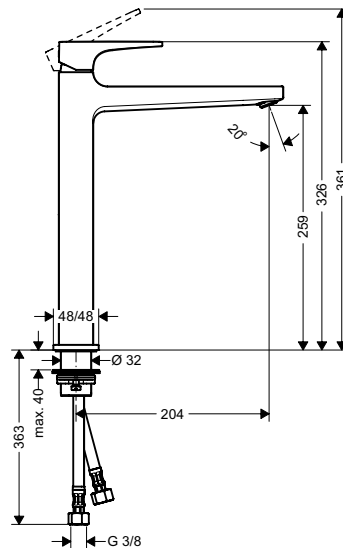

hansgrohe

Vòi trộn Metropol 110
Metropol basin mixer 110

Art.No.: 589.50.510 16.100.000 Đ

- Lưu lượng nước ở 3 bar: 5 lit/phút
- Có bộ xả nhấn
- Màu sắc: Chrome
- Flow rate at 3 bar: 5 liters/min
- Push-open waste set
- Finish: Chrome

Vòi trộn Metropol 260
Metropol basin mixer 260

Art.No.: 589.50.511 19.500.000 Đ

- Lưu lượng nước ở 3 bar: 5 lit/phút
- Có bộ xả nhấn
- Màu sắc: Chrome
- Flow rate at 3 bar: 5 liters/min
- Push-open waste set
- Finish: Chrome

Vòi trộn gắn tường Metropol 225
Metropol wall-mounted basin mixer 225

Art.No.: 589.50.520 27.300.000 Đ

- Lưu lượng nước ở 3 bar: 5 lit/phút
- Có bộ xả không giữ nước
- Màu sắc: Chrome
- Flow rate at 3 bar: 5 liters/min
- Non-closing waste set
- Finish: Chrome

Vòi trộn / Basin mixer

Art.No.: 589.50.518 **17.300.000 Đ**

Bộ âm / Basic set

Art.No.: 589.50.219 **10.000.000 Đ**