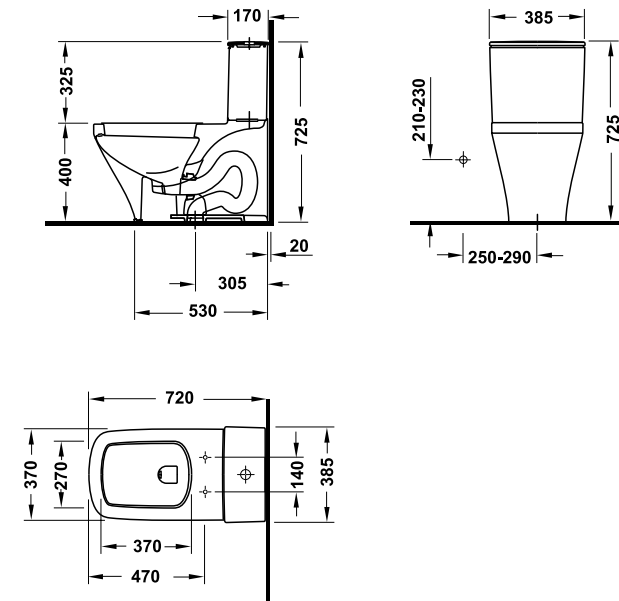

Art.No.: 588.45.459

26.000.000 Đ

- Bồn cầu một khối màu trắng
- Kết nước 5/3,5 lít, nút xả kép nằm ở trên
- Hệ thống xả Syphonic jet
- Nắp đậy bồn cầu đóng êm, bộ phụ kiện lắp đặt
- White one-piece toilet
- Cistern 5/3.5 liters, top dual flush
- Syphonic jet action
- Seat and cover with soft closure, mounting set

Bồn cầu / Toilet bowl

Art.No.: 588.45.452

16.600.000 Đ

Nắp bồn cầu / Seat and cover

Art.No.: 588.45.495

7.900.000 Đ

Bộ phụ kiện lắp đặt / Mounting set

Art.No.: 588.45.996

1.500.000 Đ