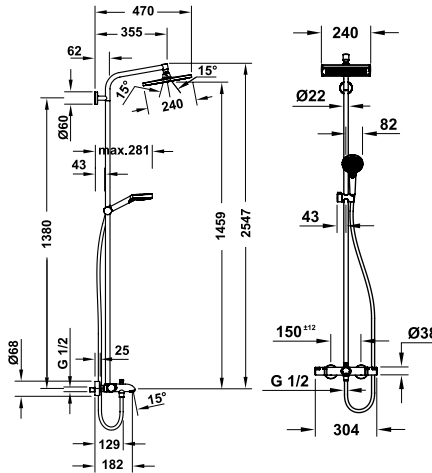

Thanh sen điều nhiệt Cromo Select S 280 có vòi xả bồn
Cromo Select S thermostat showerpipe 280
1jet with spout

Art.No.: 589.52.310 39.050.000 Đ

- Dạng tia nước: Massage, IntenseRain, SoftRain
- Lưu lượng nước ở 3 bar:
  - Vòi xả bồn: 20 lit/phút
  - Đầu cấp sen: 16 lit/phút
- Khóa nhiệt độ an toàn ở 40° C
- Dây sen Isiflex 160 cm
- Màu sắc: Chrome
- Spray type: Massage, IntenseRain, SoftRain
- Flow rate at 3 bar:
  - Spout outlet: 20 liters/min
  - Shower outlet: 16 liters/min
- Safety lock at 40° C
- Isiflex shower hose 160 cm
- Finish: Chrome

Thanh sen điều nhiệt Crometta E 240 có vòi xả bồn
Crometta E thermostat showerpipe 240
with spout

Art.No.: 589.54.515 32.300.000 Đ

- Lưu lượng nước tia Rain ở 3 bar: 17 lit/phút
- Khóa nhiệt độ an toàn ở 40° C
- Dây sen Isiflex 1.60 m
- Màu sắc: Chrome
- Flow rate Rain spray at 3 bar: 17 liters/min
- Safety lock at 40° C
- Isiflex shower hose 1.60 m
- Finish: Chrome

Thanh sen điều nhiệt Crometta S 240 có vòi xả bồn
Crometta S thermostat showerpipe 240
with spout

Art.No.: 589.54.514 32.300.000 Đ

- Lưu lượng nước tia Rain ở 3 bar: 17 lit/phút
- Khóa nhiệt độ an toàn ở 40° C
- Dây sen Isiflex 1.60 m
- Màu sắc: Chrome
- Flow rate Rain spray at 3 bar: 17 liters/min
- Safety lock at 40° C
- Isiflex shower hose 1.60 m
- Finish: Chrome