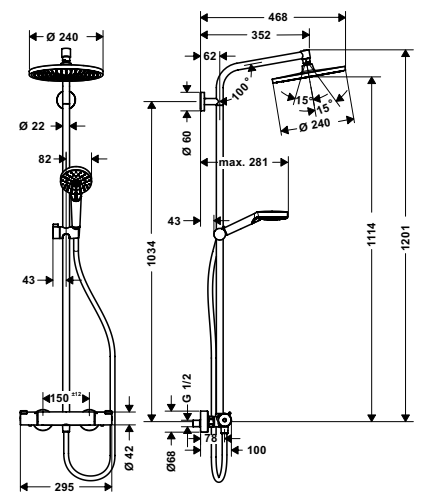

hansgrohe

Thanh sen điều nhiệt Croma 160
Croma thermostat showerpipe 160

Art.No.: 589.51.600 24.500.000 Đ

1. Lưu lượng nước tối đa ở 3 bar: 17 lít/phút
   - Khóa nhiệt độ an toàn ở 40° C
   - Dây sen Isiflex 1.60 m
   - Màu sắc: Chrome
2. Maximum flow rate at 3 bar: 17 liters/min
   - Safety lock at 40° C
   - Isiflex shower hose 1.60 m
   - Finish: Chrome

Thanh sen điều nhiệt Crometta E
Crometta E thermostat showerpipe 240

Art.No.: 589.54.504 23.300.000 Đ

1. Lưu lượng nước tia Rain ở 3 bar: 15 lít/phút
   - Khóa nhiệt độ an toàn ở 40° C
   - Dây sen Isiflex 1.60 m
   - Màu sắc: Chrome
2. Flow rate Rain spray at 3 bar: 15 liters/min
   - Safety lock at 40° C
   - Isiflex shower hose 1.60 m
   - Finish: Chrome

Thanh sen điều nhiệt Crometta S 240
Crometta S thermostat showerpipe 240

Art.No.: 589.54.502 23.300.000 Đ

1. Lưu lượng nước tia Rain ở 3 bar: 16 lít/phút
   - Khóa nhiệt độ an toàn ở 40° C
   - Dây sen Isiflex 1.60 m
   - Màu sắc: Chrome
2. Flow rate Rain spray at 3 bar: 16 liters/min
   - Safety lock at 40° C
   - Isiflex shower hose 1.60 m
   - Finish: Chrome