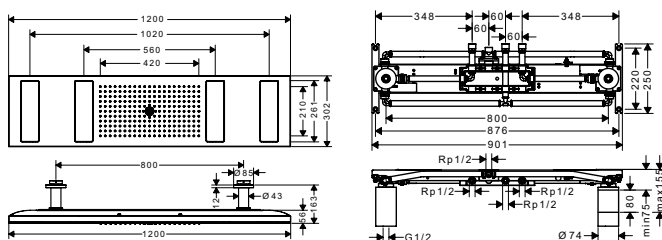

Sen trần / Overhead shower

Art.No.: 589.52.213

**410.600.000 Đ**

Bộ âm / Basic set

Art.No.: 589.52.219

**24.200.000 Đ**

**Thanh nối dài**  
Extension set

**Art.No.: 589.52.214**