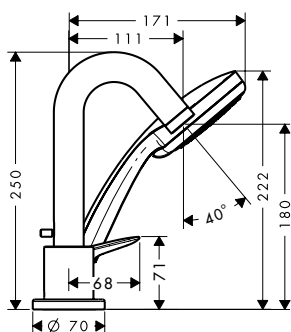

hansgrohe

Bộ trộn bồn tắm 3 lỗ Logis

Logis 3-hole rim mounted bath mixer

Art.No.: 589.52.438

35.900.000 Đ

- Lưu lượng nước ở 3 bar:
  - Vòi xả bồn: 22 lít/phút
  - Đầu cấp sen: 16 lít/phút
- Màu sắc: Chrome
- Flow rate at 3 bar
  - Spout outlet: 22 liters/min
  - Shower outlet: 16 liters/min
- Finish: Chrome

Bộ trộn / Bath mixer

Art.No.: 589.52.400

20.200.000 Đ

Bộ âm / Basic set

Art.No.: 589.52.401

15.700.000 Đ