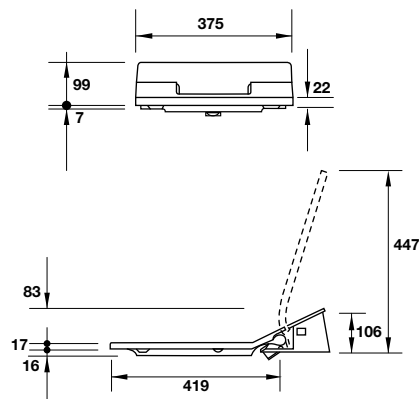

Nắp bồn cầu SensoWash Slim Durastyle SensoWash Slim Durastyle toilet seat and cover

Art.No.: 588.45.517 61.700.000 Đ

- Chế độ rửa sau, dành cho phụ nữ và kết hợp
- Hệ thống đèn ban đêm
- Kèm điều khiển từ xa
- Chức năng khóa thông qua điều khiển từ xa
- Đầu phun nước tự làm sạch, nút tắt/mở
- Thoát nước tự động trong thời gian không sử dụng kéo dài
- Hệ thống kết nối âm 220-240V, 50/60Hz

- Rear-, Lady- and Comfortwash
- Night light
- Remote control included
- Locking function via remote control
- Self-cleaning spray wand, on / off-button
- Automatic drainage in periods of prologed disuse
- Concealed connections 220-240V, 50/60Hz

Nắp bồn cầu SensoWash Slim Starck SensoWash Slim Starck toilet seat and cover

Art.No.: 588.45.519 61.700.000 Đ

- Chế độ rửa sau, dành cho phụ nữ và kết hợp
- Hệ thống đèn ban đêm
- Kèm điều khiển từ xa
- Chức năng khóa thông qua điều khiển từ xa
- Đầu phun nước tự làm sạch, nút tắt/mở
- Thoát nước tự động trong thời gian không sử dụng kéo dài
- Hệ thống kết nối âm 220-240V, 50/60Hz

- Rear-, Lady- and Comfortwash
- Night light
- Remote control included
- Locking function via remote control
- Self-cleaning spray wand, on / off-button
- Automatic drainage in periods of prologed disuse
- Concealed connections 220-240V, 50/60Hz

Bộ nối chuyển đổi đường xả dục Vario connecting bend

Art.No.: 588.45.961 3.000.000 Đ

Bộ phụ kiện lắp đặt Sensowash cho bồn cầu treo 2 đường cấp nước Connecting set for Sensowash wall-hung toilet with 2 water inlets

Art.No.: 588.45.995 2.300.000 Đ

Bas đỡ cho bồn cầu treo Fixing for wall-hung toilet

Art.No.: 588.45.998 800.000 Đ

Bộ phụ kiện lắp đặt nắp SensoWash cho bồn cầu treo 1 đường cấp nước Connecting set for SensoWash wall-hung toilet with 1 water inlet

Art.No.: 588.45.991 4.100.000 Đ