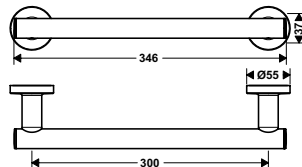

Tay vịn phòng tắm Logis Logis grab bar

Art.No.: 580.61.380 **3.000.000 Đ**

- Treo tường. Khoảng cách khoan 300 mm
- Chất liệu: Đồng
- Chiều dài 345 mm
- Màu sắc: Chrome
- Wall-mounted. Drilling distance 300 mm
- Material: brass
- Length 345 mm
- Finish: Chrome