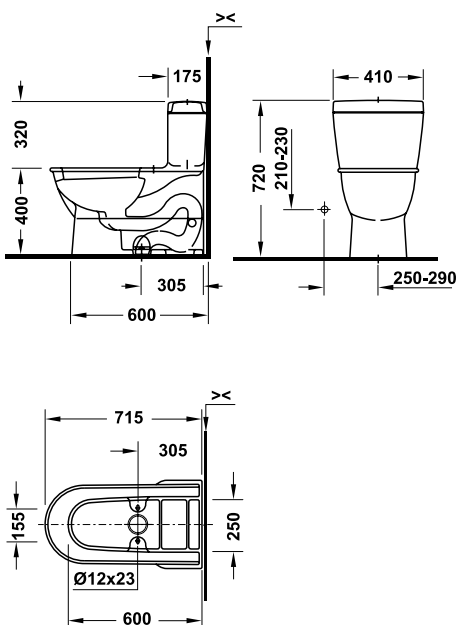

Bồn cầu / Toilet bowl

Art.No.: 588.45.480 **22.900.000 Đ**

Nắp bồn cầu / Seat and cover

Art.No.: 588.45.504 **5.600.000 Đ**

Bộ phụ kiện lắp đặt / Mounting set

Art.No.: 588.45.996 **1.500.000 Đ**