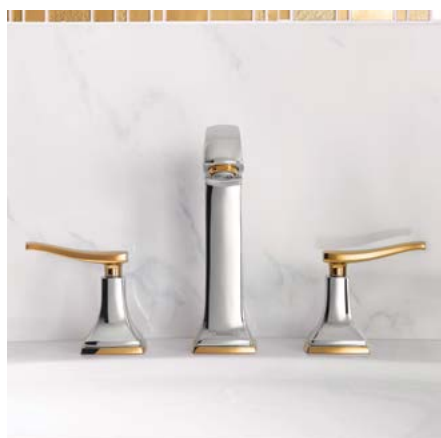

## hansgrohe

**BỘ TRỘN / MIXERS 60**

**SEN TẮM / SHOWER 94**

**PHỤ KIỆN / ACCESSORIES 138**