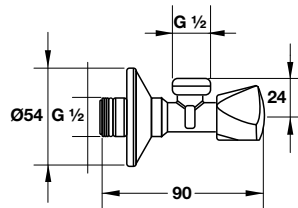

**Van khóa cho bồn cầu và vòi xịt vệ sinh**

Angle valve E outlet G 1/2 for toilet and rinsing spray

**Art.No.: 589.29.994 700.000 Đ**

- Kích thước liên kết vào tường G 1/2
- Kích thước liên kết đường cấp nước G 1/2
- Màu sắc: Chrome
- Connection dimension wall G 1/2
- Connection dimension outlet G 1/2
- Finish: Chrome