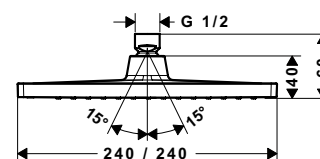

hansgrohe

Sen đầu gắn tường Raindance Crometta E
Crometta E overhead shower 240 1jet for walling

Art.No.: 589.52.675 14.800.000 Đ

- Lưu lượng nước Rain ở 3 bar: 18 lit/phút
- Shower arm 389 mm
- Màu sắc: Chrome
- Flow rate Rain spray at 3 bar: 18 liters/min
- Shower arm 389 mm
- Finish: Chrome

Tay sen nối tường / Shower arm

Art.No.: 589.52.629 3.900.000 Đ

Sen đầu / Overhead shower

Art.No.: 589.54.503 10.900.000 Đ

Sen đầu gắn tường Raindance Crometta E
Crometta S overhead shower 240 1jet for walling

Art.No.: 589.52.677 14.800.000 Đ

- Lưu lượng nước Rain ở 3 bar: 18 lit/phút
- Shower arm 389 mm
- Màu sắc: Chrome
- Flow rate Rain spray at 3 bar: 18 liters/min
- Shower arm 389 mm
- Finish: Chrome

Tay sen nối tường / Shower arm

Art.No.: 589.52.629 3.900.000 Đ

Sen đầu / Overhead shower

Art.No.: 589.54.506 10.900.000 Đ

Sen đầu gắn trần Raindance Crometta E
Crometta E overhead shower 240 for ceiling

Art.No.: 589.52.676 13.500.000 Đ

- Lưu lượng nước Rain ở 3 bar: 18 lit/phút
- Tay sen gắn trần 100 mm
- Màu sắc: Chrome
- Flow rate Rain spray at 3 bar: 18 liters/min
- Ceiling connector 100 mm
- Finish: Chrome

Tay sen nối trần / Ceiling connector

Art.No.: 589.52.628 2.600.000 Đ

Sen đầu / Overhead shower

Art.No.: 589.54.503 10.900.000 Đ