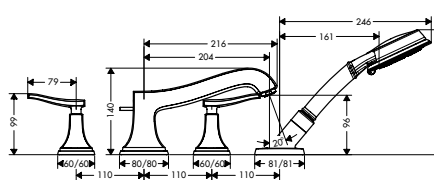

hansgrohe

Bộ trộn bồn tắm 4 lỗ điều nhiệt AXOR Citterio E AXOR Citterio E 4-hole thermostat bath mixer

Art.No.: 589.30.530 **107.100.000 Đ**

- Lưu lượng nước ở 3 bar: 20 lit/phút
- Độ dài kéo giãn tối đa của sen tay: 1.1 m
- Dạng tia nước vòi xả bốn: laminar spray
- Dạng tia nước sen tay: Rain, RainAir, Whirl
- Khóa nhiệt độ an toàn ở 40° C
- Màu sắc: Chrome
- Flow rate at 3 bar: 20 liters/min
- Maximum pull-out length of hand shower: 1.1 m
- Spray type of mixer: laminar spray
- Spray type of hand shower: Rain, RainAir, Whirl
- Safety lock at 40° C
- Finish: Chrome

Bộ trộn / Bath mixer

Art.No.: 589.30.527 **57.800.000 Đ**

Bộ âm / Basic set

Art.No.: 589.55.966 **49.300.000 Đ**

Bộ trộn bồn tắm 4 lỗ Metropol Classic Metropol Classic 4-hole mounted bath mixer

Art.No.: 589.54.620 **78.300.000 Đ**

- Lưu lượng nước ở 3 bar: 22 lit/phút
- Dạng tia nước vòi xả bốn: thông thường
- Dạng tia nước sen tay: RainAir, Whirl, BalanceAir
- Chiều dài tối đa của sen tay: 1,1 m
- Màu sắc: Chrome/Gold Optic
- Flow rate at 3 bar: 22 liters/min
- Spray type mixer: normal spray
- Spray type hand shower: RainAir, Whirl, BalanceAir
- Maximum pull-out length of hand shower: 1.1 m
- Finish: Chrome/Gold Optic

Bộ trộn / Bath mixer

Art.No.: 589.54.614 **39.700.000 Đ**

Bộ âm / Basic set

Art.No.: 589.29.951 **38.600.000 Đ**

Bộ trộn bồn tắm 4 lỗ Logis Logis 4-hole rim mounted bath mixer

Art.No.: 589.52.437 **37.100.000 Đ**

- Lưu lượng nước ở 3 bar:
  - Vòi xả bốn: 22 lit/phút
  - Đầu cấp sen: 16 lit/phút
- Màu sắc: Chrome
- Flow rate at 3 bar:
  - Spout outlet: 22 liters/min
  - Shower outlet: 16 liters/min
- Finish: Chrome

Bộ trộn / Bath mixer

Art.No.: 589.52.415 **23.900.000 Đ**

Bộ âm / Basic set

Art.No.: 589.29.168 **13.200.000 Đ**