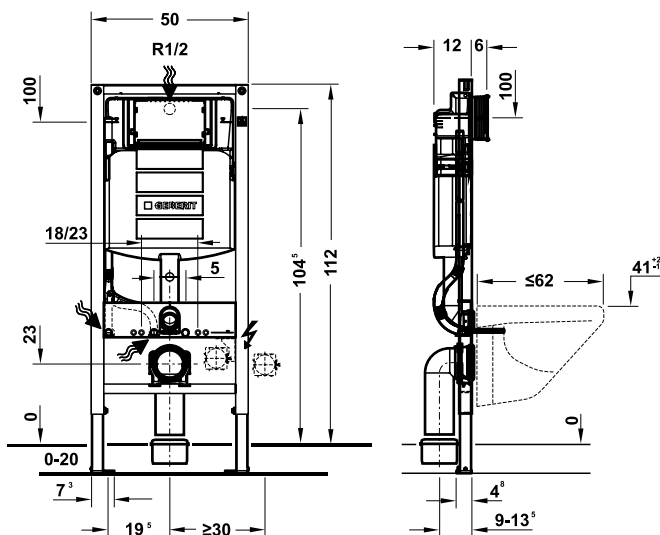

Art.No.: 588.53.914

16.000.000 Đ

- Két nước âm cho bồn cầu treo
- Chế độ xả kép 3/6 lit
- Sử dụng với nút nhấn xả Bolero, Sigma01, Sigma20, Sigma50, Sigma80
- Vui lòng đặt riêng bas đỡ Duofix 588.53.991
- Concealed cistern for wall mounted toilet
- Dual flush 3/6 liters
- Compatible with Bolero, Sigma01, Sigma20, Sigma50, Sigma80 actuator plate
- Order Duofix wall anchoring 588.53.991 separately

Bas đỡ Duofix / Duofix wall anchoring

Art.No.: 588.53.991

1.100.000 Đ