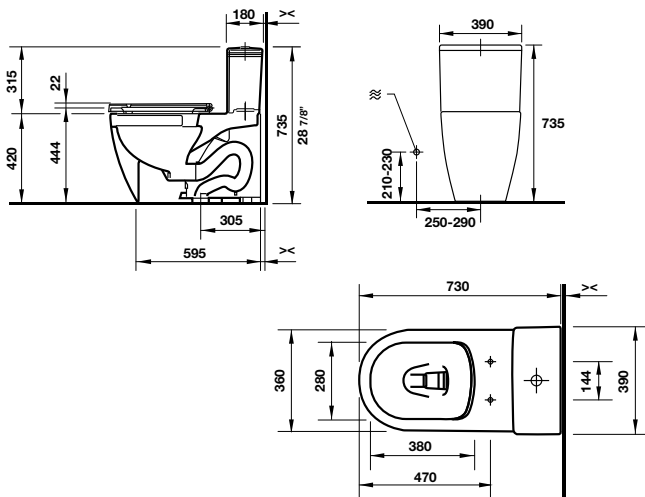

Bồn cầu một khối Me By Starck Me By Starck one-piece toilet

Art.No.: 588.46.405

32.700.000 Đ

- Bồn cầu một khối Rimless màu trắng
- Kết nước 5/3,5 lit, nút xả kép nằm ở trên
- Hệ thống xả Syphonic jet
- Nắp đậy bồn cầu đóng êm, bộ phụ kiện lắp đặt
- White rimless one-piece toilet
- Cistern 5/3.5 liters, top dual flush
- Syphonic jet action
- Seat and cover with soft closure, mounting set

Bồn cầu / Toilet bowl

Art.No.: 588.45.574

25.600.000 Đ

Nắp bồn cầu / Seat and cover

Art.No.: 588.45.504

5.600.000 Đ

Bộ phụ kiện lắp đặt / Mounting set

Art.No.: 588.45.996

1.500.000 Đ

Bồn cầu treo tường Me By Starck với Sensowash Me By Starck wall-hung toilet with Sensowash

Art.No.: 588.46.406

89.900.000 Đ

- Chế độ xả thẳng
- Chỉ sử dụng với nắp SensoWash
- Chế độ rửa sau, dành cho phụ nữ và kết hợp
- Hệ thống đèn ban đêm
- Kèm điều khiển từ xa
- Chức năng khóa thông qua điều khiển từ xa
- Đầu phun nước tự làm sạch, nút tắt/mở
- Hệ thống kết nối âm 220-240V, 50/60Hz
- Thoát nước tự động khi không sử dụng trong thời gian dài

• Washdown model

• Only in combination with SensoWash

• Rear-, Lady- and Comfortwash

• Night light

• Remote control included

• Locking function via remote control

• Self-cleaning spray wand, on / off-button

• Concealed connections 220-240V, 50/60Hz

• Automatic drainage in periods of prologed disuse

Bồn cầu / Toilet bowl

Art.No.: 588.45.591

25.900.000 Đ

Nắp bồn cầu / Seat and cover

Art.No.: 588.45.519

61.700.000 Đ

Bộ phụ kiện lắp đặt / Mounting set

Art.No.: 588.45.995

2.300.000 Đ