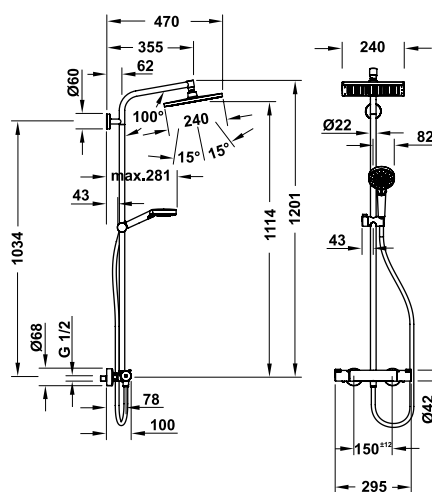

hansgrohe

Thanh sen điều nhiệt Croma 160
Croma thermostat showerpipe 160

Art.No.: 589.51.600 24.500.000 Đ

1. Lưu lượng nước tối đa ở 3 bar: 17 lít/phút
   - Khóa nhiệt độ an toàn ở 40° C
   - Dây sen Isiflex 1.60 m
   - Màu sắc: Chrome
2. Maximum flow rate at 3 bar: 17 liters/min
   - Safety lock at 40° C
   - Isiflex shower hose 1.60 m
   - Finish: Chrome

Thanh sen điều nhiệt Crometta E
Crometta E thermostat showerpipe 240

Art.No.: 589.54.504 23.300.000 Đ

1. Lưu lượng nước tia Rain ở 3 bar: 15 lít/phút
   - Khóa nhiệt độ an toàn ở 40° C
   - Dây sen Isiflex 1.60 m
   - Màu sắc: Chrome
2. Flow rate Rain spray at 3 bar: 15 liters/min
   - Safety lock at 40° C
   - Isiflex shower hose 1.60 m
   - Finish: Chrome

Thanh sen điều nhiệt Crometta S 240
Crometta S thermostat showerpipe 240

Art.No.: 589.54.502 23.300.000 Đ

1. Lưu lượng nước tia Rain ở 3 bar: 16 lít/phút
   - Khóa nhiệt độ an toàn ở 40° C
   - Dây sen Isiflex 1.60 m
   - Màu sắc: Chrome
2. Flow rate Rain spray at 3 bar: 16 liters/min
   - Safety lock at 40° C
   - Isiflex shower hose 1.60 m
   - Finish: Chrome