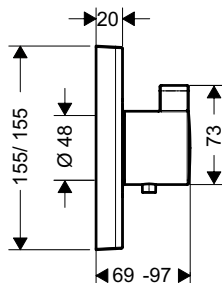

hansgrohe

Bộ trộn âm 1 đường nước có điều nhiệt ShowerSelect

ShowerSelect concealed mixer 1-outlet with thermostat

Art.No.: 589.50.363 37.100.000 Đ

- Lưu lượng nước ở 3 bar: 26 lít/phút
- Áp lực nước vận hành: 1 - 10 bar
- Khóa nhiệt độ an toàn ở 40°C
- Màu sắc: Chrome

- Flow rate at 3 bar: 26 liters/min
- Min. operating pressure: 1 - 10 bar
- Safety lock at 40°C
- Finish: Chrome

Bộ trộn / Shower mixer

Art.No.: 589.50.359 30.300.000 Đ

Bộ âm iBox / Basic set iBox

Art.No.: 589.29.950 6.500.000 Đ

Ron nối bộ iBox / Reduction coupling for iBox

Art.No.: 588.29.948 300.000 Đ

Bộ trộn âm nước có điều nhiệt Shower Select

ShowerSelect thermostat concealed mixer

Art.No.: 589.50.365 28.700.000 Đ

- Lưu lượng nước ở 3 bar: 42 lít/phút
- Áp lực nước vận hành: 1 - 10 bar
- Khóa nhiệt độ an toàn ở 40°C
- Màu sắc: Chrome

- Flow rate at 3 bar: 42 liters/min
- Min. operating pressure: 1 - 10 bar
- Safety lock at 40°C
- Finish: Chrome

Bộ trộn / Shower mixer

Art.No.: 589.50.319 21.900.000 Đ

Bộ âm iBox / Basic set iBox

Art.No.: 589.29.950 6.500.000 Đ

Ron nối bộ iBox / Reduction coupling for iBox

Art.No.: 588.29.948 300.000 Đ

Bộ điều hướng 3 đường nước Shower Select

ShowerSelect Valve for 3-outlet mixer

Art.No.: 589.50.362 32.300.000 Đ

- Lưu lượng nước ở 3 bar: 30 lít/phút
- Áp lực nước vận hành: 1 - 10 bar
- Màu sắc: Chrome

- Flow rate at 3 bar: 30 liters/min
- Min. operating pressure: 1 - 10 bar
- Finish: Chrome

Bộ trộn / Shower mixer

Art.No.: 589.50.322 25.500.000 Đ

Bộ âm iBox / Basic set iBox

Art.No.: 589.29.950 6.500.000 Đ

Ron nối bộ iBox / Reduction coupling for iBox

Art.No.: 588.29.948 300.000 Đ