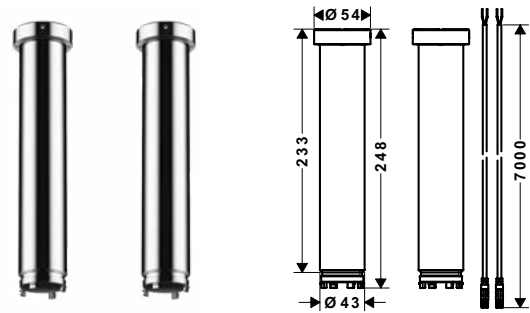

Thanh nối dài
Extension set