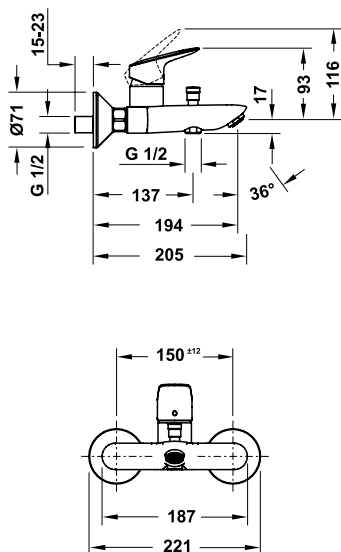

hansgrohe

Bộ trộn nổi 2 đường nước Logis
Logis exposed mixer 2-outlet

Art.No.: 589.52.403 7.000.000 Đ

- Lưu lượng nước ở 3 bar:
  - Vòi xả bốn: 20 lít/phút
  - Đầu cấp sen: 17 lít/phút
- Màu sắc: Chrome
- Flow rate at 3 bar
  - Spout outlet: 20 liters/min
  - Shower outlet: 17 liters/min
- Finish: Chrome

Bộ trộn âm 2 đường nước Logis
Logis concealed mixer 2-outlet

Art.No.: 589.52.439 14.500.000 Đ

- Lưu lượng nước ở 3 bar:
  - Đường nước trên: 20 lít/phút
  - Đường nước dưới: 27 lít/phút
- Màu sắc: Chrome
- Flow rate at 3 bar:
  - Upper outlet: 20 liters/min
  - Lower outlet: 27 liters/min
- Finish: Chrome

Bộ trộn / Bath mixer
Art.No.: 589.52.418 **7.700.000 Đ**
Bộ âm iBox / Basic set iBox
Art.No.: 589.29.950 **6.500.000 Đ**
Ron nối bộ iBox / Reduction coupling for iBox
Art.No.: 588.29.948 **300.000 Đ**

Bộ trộn bốn tấm 4 lỗ Logis
Logis 4-hole rim mounted bath mixer

Art.No.: 589.52.437 37.100.000 Đ

- Lưu lượng nước ở 3 bar:
  - Vòi xả bốn: 22 lít/phút
  - Đầu cấp sen: 16 lít/phút
- Màu sắc: Chrome
- Flow rate at 3 bar:
  - Spout outlet: 22 liters/min
  - Shower outlet: 16 liters/min
- Finish: Chrome

Bộ trộn / Bath mixer
Art.No.: 589.52.415 **23.900.000 Đ**
Bộ âm / Basic set
Art.No.: 589.29.168 **13.200.000 Đ**