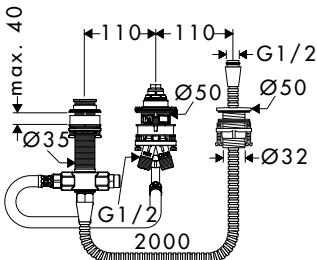

Bộ âm cho bộ trộn bồn tắm 3 lỗ
Basic set for 3-hole rim mounted bath mixer

Art.No.: 589.52.401 **15.700.000 Đ**

- Chiều dài tối đa của vòi sen tay: 1,10 m
- Maximum pull-out length of hand shower: 1.10 m