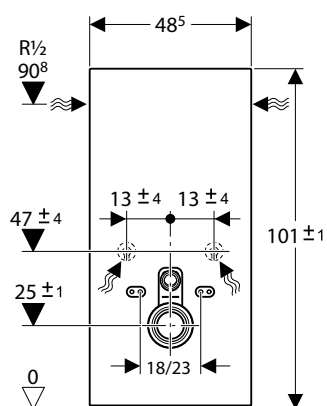

NEW

Art.No.: 588.53.701

48.900.000 Đ

- Sử dụng với bốn cầu treo
- Hệ thống xả kép 3/6 lit
- Màu sắc: trắng

- Used with wall-hung toilet
- Dual flush 3/6 liters
- Finish: White