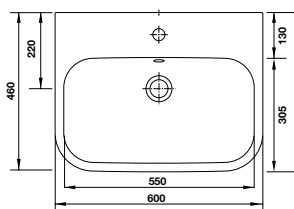

Art.No.: 588.45.126

11.000.000 Đ

- Chậu rửa vành nổi bằng sứ màu trắng có xả tràn
- Sử dụng với vòi 1 lỗ
- White ceramic countertop basin with overflow
- Tap platform for 1-hole tap