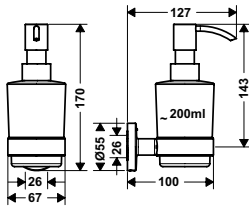

Chai đựng xà phòng Logis Logis liquid soap dispenser

Art.No.: 580.61.351 **2.500.000 Đ**

- Treo tường
- Chất liệu: Đồng, kính
- Dung tích chứa 200 ml. Lướt dùng 2 ml
- Màu sắc: Chrome
- Wall-mounted
- Material: brass, glass
- Filling capacity 200 ml. Dosage 2 ml
- Finish: Chrome