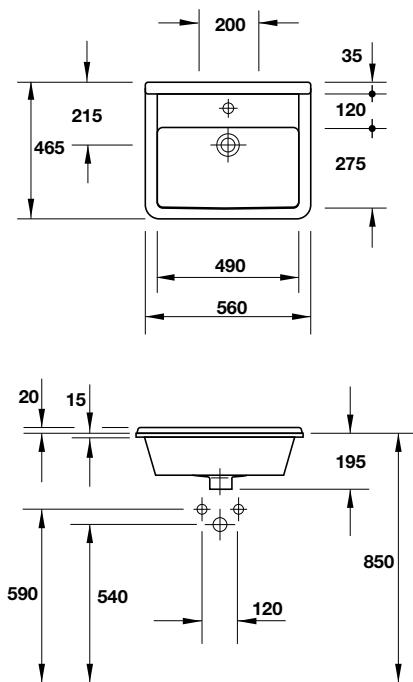

Chậu rửa Starck 3 vành nổi 560 Starck 3 countertop basin 560

Art.No.: 588.45.084

6.700.000 Đ

- Chậu rửa vành nổi bằng sứ màu trắng có xả tràn
- Sử dụng với vòi 1 lỗ
- White ceramic countertop basin with overflow
- Tap platform for 1-hole tap

Chậu rửa Starck 3 âm bàn 530x400 Starck 3 vanity basin 530x400

Art.No.: 588.45.088

8.400.000 Đ

- Có xả tràn, không có lỗ gắn vòi
- Bao gồm bộ vít lắp đặt cho mặt phẳng bằng gỗ
- With overflow, without tap platform
- Fixings for installation in wooden consoles included

Chậu rửa âm bàn / Undercounter basin

Art.No.: 588.45.082

8.000.000 Đ

Phụ kiện lắp đặt cho mặt bàn đá / Fixing set for stone countertops

Art.No.: 588.45.994

400.000 Đ