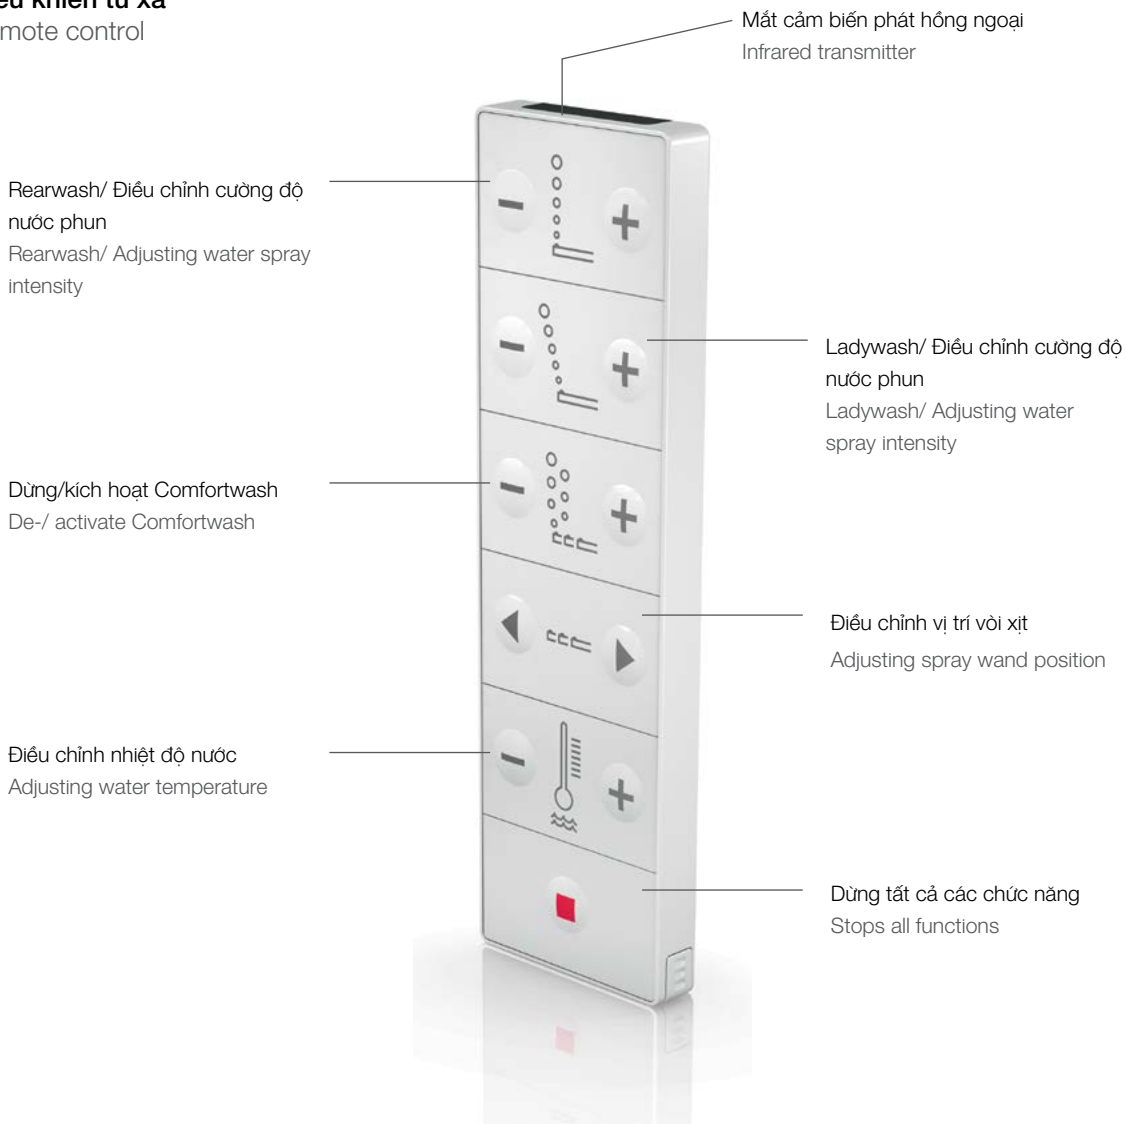

Điều khiển từ xa
Remote control