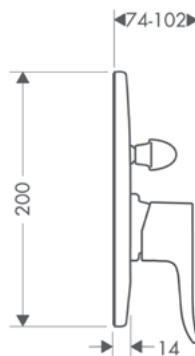

Bộ âm / Basic set  
Art.No.: 589.29.305 **6.300.000 Đ**

**Ron nối cho bộ trộn iBox**  
Reduction coupling for iBox

**Art.No.: 588.29.948** **300.000 Đ**

- Một bộ gồm 3 ron
- Chất liệu: Đồng
- 3 pieces in 1 set
- Material: Brass