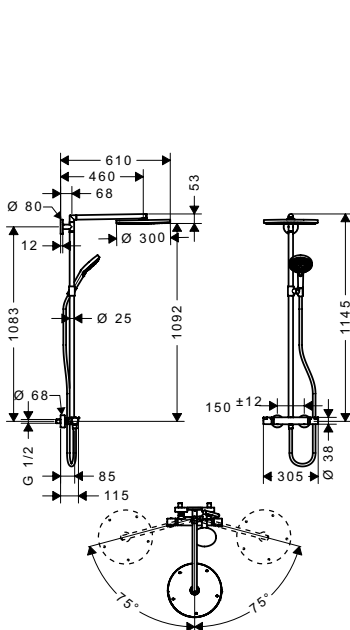

Thanh sen điều nhiệt Raindance Select S 300 Raindance S thermostat showerpipe 300

Art.No.: 589.30.865 49.300.000 Đ

- Lưu lượng nước tia RainAir ở 3 bar: 16 lit/phút
- Dạng tia nước của sen tay: Rain, RainAir, Whirl
- Khóa nhiệt độ an toàn ở 40 °C
- Dây sen Isiflex 1.60 m
- Màu sắc: Chrome
- Flow rate RainAir spray at 3 bar: 16 liters/min
- Hand shower spray type: Rain, RainAir, Whirl
- Safety lock at 40 °C
- Isiflex shower hose 1.60 m
- Finish: Chrome

Thanh sen điều nhiệt Cromia E 280 thermostat Cromia E thermostat showerpipe 280

NEW

Art.No.: 589.51.607 48.700.000 Đ

- Lưu lượng nước tối đa ở 3 bar: 15 lit/phút
- Khóa nhiệt độ an toàn ở 40 °C
- Dây sen Isiflex 160 cm
- Màu sắc: Chrome
- Maximum flow rate at 3 bar: 15 l/min
- Safety lock at 40 °C
- Isiflex shower hose 160 cm
- Finish: Chrome

Thanh sen Cromia Select S 280 EcoSmart Cromia Select S showerpipe 280 EcoSmart

NEW

Art.No.: 589.51.606 48.000.000 Đ

- Lưu lượng nước tối đa ở 3 bar: 9 lit/phút
- Khóa nhiệt độ an toàn ở 40 °C
- Dây sen Isiflex 160 cm
- Màu sắc: Chrome
- Maximum flow rate at 3 bar: 9 l/min
- Safety lock at 40 °C
- Isiflex shower hose 160 cm
- Finish: Chrome