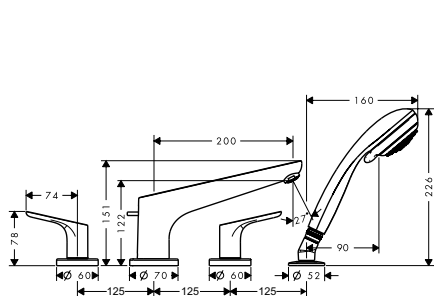

hansgrohe

Bộ trộn bồn tắm 4 lỗ Focus
Focus 4-hole mounted bath mixer

Art.No.: 589.54.707 29.700.000 Đ

- Lưu lượng nước ở 3 bar:
  - Vòi xả bốn: 22 lít/phút
  - Đầu cấp sen: 27 lít/phút
- Màu sắc: Chrome
- Flow rate at 3 bar
  - Spout outlet: 22 liters/min
  - Shower outlet: 27 liters/min
- Finish: Chrome

Bộ trộn / Bath mixer

Art.No.: 589.29.229 **16.500.000 Đ**

Bộ âm / Basic set

Art.No.: 589.29.168 **13.200.000 Đ**

Bộ trộn bồn tắm 3-lỗ Metris
Metris 3-hole bath mixer

Art.No.: 588.45.371 66.400.000 Đ

- Lưu lượng nước ở 3 bar:
  - Vòi xả bốn: 19 lít/phút
  - Đầu cấp sen: 15 lít/phút
- Độ dài kéo giãn tối đa của sen tay: 1.1 m
- Màu sắc: Chrome
- Flow rate at 3 bar:
  - Spout outlet: 19 liters/min
  - Shower outlet: 15 liters/min
- Maximum pull-out length of hand shower: 1.1 m
- Finish: Chrome

Bộ trộn / Bath mixer

Art.No.: 589.50.230 **33.000.000 Đ**

Bộ âm / Basic set

Art.No.: 589.29.954 **33.400.000 Đ**

Bộ trộn bồn tắm 3 lỗ Logis
Logis 3-hole rim mounted bath mixer

Art.No.: 589.52.438 35.900.000 Đ

- Lưu lượng nước ở 3 bar:
  - Vòi xả bốn: 22 lít/phút
  - Đầu cấp sen: 16 lít/phút
- Màu sắc: Chrome
- Flow rate at 3 bar
  - Spout outlet: 22 liters/min
  - Shower outlet: 16 liters/min
- Finish: Chrome

Bộ trộn / Bath mixer

Art.No.: 589.52.400 **20.200.000 Đ**

Bộ âm / Basic set

Art.No.: 589.52.401 **15.700.000 Đ**