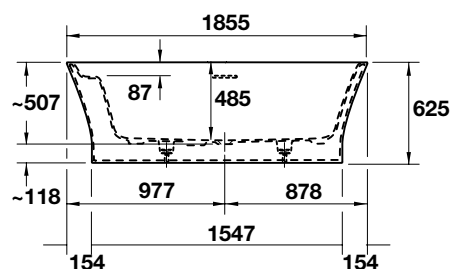

# BỒN TẮM BATHTUBS

Bồn tắm độc lập Cape Cod  
Cape Cod free-standing bathtub

Art.No.: 588.45.690

265.300.000 Đ

- Bồn tắm độc lập DuraSolid® A màu trắng
- Gồm bộ xả, xả tràn và khung đỡ cho bồn tắm

- White free-standing DuraSolid® A bathtub
- With special waste, overflow and support frame