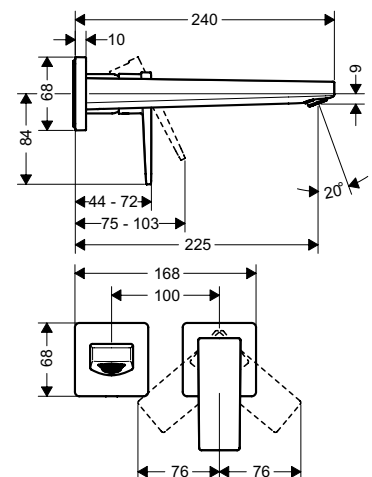

hansgrohe

Vòi trộn Metropol 110
Metropol basin mixer 110

Art.No.: 589.50.510 16.100.000 Đ

- Lưu lượng nước ở 3 bar: 5 lit/phút
- Có bộ xả nhấn
- Màu sắc: Chrome
- Flow rate at 3 bar: 5 liters/min
- Push-open waste set
- Finish: Chrome

Vòi trộn Metropol 260
Metropol basin mixer 260

Art.No.: 589.50.511 19.500.000 Đ

- Lưu lượng nước ở 3 bar: 5 lit/phút
- Có bộ xả nhấn
- Màu sắc: Chrome
- Flow rate at 3 bar: 5 liters/min
- Push-open waste set
- Finish: Chrome

Vòi trộn gắn tường Metropol 225
Metropol wall-mounted basin mixer 225

Art.No.: 589.50.520 27.300.000 Đ

- Lưu lượng nước ở 3 bar: 5 lit/phút
- Có bộ xả không giữ nước
- Màu sắc: Chrome
- Flow rate at 3 bar: 5 liters/min
- Non-closing waste set
- Finish: Chrome

Vòi trộn / Basin mixer

Art.No.: 589.50.518 **17.300.000 Đ**

Bộ âm / Basic set

Art.No.: 589.50.219 **10.000.000 Đ**