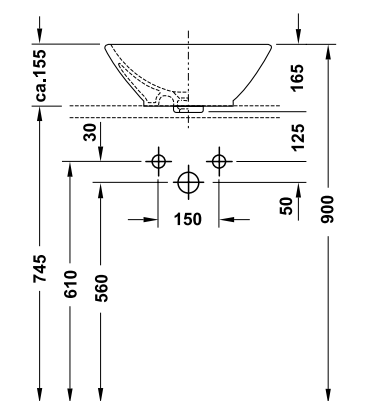

Art.No.: 588.45.041

9.000.000 Đ

- Chậu rửa đặt bàn bằng sứ màu trắng
- Không có xả tràn, không có lỗ gắn vòi
- White ceramic washbowl
- With overflow, without tap platform