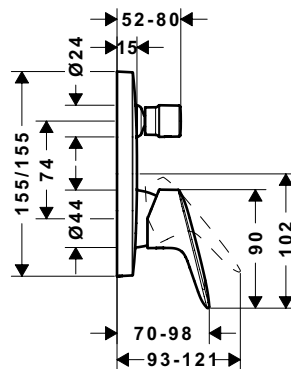

hansgrohe

Bộ trộn nổi 2 đường nước Logis
Logis exposed mixer 2-outlet

Art.No.: 589.52.403 7.000.000 Đ

- Lưu lượng nước ở 3 bar:
  - Vòi xả bốn: 20 lít/phút
  - Đầu cấp sen: 17 lít/phút
- Màu sắc: Chrome
- Flow rate at 3 bar
  - Spout outlet: 20 liters/min
  - Shower outlet: 17 liters/min
- Finish: Chrome

Bộ trộn âm 2 đường nước Logis
Logis concealed mixer 2-outlet

Art.No.: 589.52.439 14.500.000 Đ

- Lưu lượng nước ở 3 bar:
  - Đường nước trên: 20 lít/phút
  - Đường nước dưới: 27 lít/phút
- Màu sắc: Chrome
- Flow rate at 3 bar:
  - Upper outlet: 20 liters/min
  - Lower outlet: 27 liters/min
- Finish: Chrome

Bộ trộn / Bath mixer
Art.No.: 589.52.418 **7.700.000 Đ**
Bộ âm iBox / Basic set iBox
Art.No.: 589.29.950 **6.500.000 Đ**
Ron nối bộ iBox / Reduction coupling for iBox
Art.No.: 588.29.948 **300.000 Đ**

Bộ trộn bốn tấm 4 lỗ Logis
Logis 4-hole rim mounted bath mixer

Art.No.: 589.52.437 37.100.000 Đ

- Lưu lượng nước ở 3 bar:
  - Vòi xả bốn: 22 lít/phút
  - Đầu cấp sen: 16 lít/phút
- Màu sắc: Chrome
- Flow rate at 3 bar:
  - Spout outlet: 22 liters/min
  - Shower outlet: 16 liters/min
- Finish: Chrome

Bộ trộn / Bath mixer
Art.No.: 589.52.415 **23.900.000 Đ**
Bộ âm / Basic set
Art.No.: 589.29.168 **13.200.000 Đ**