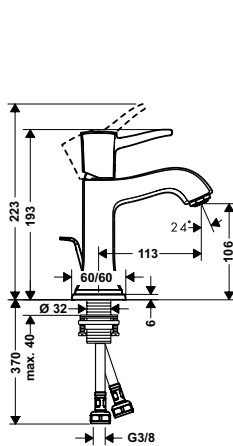

hansgrohe

Vòi trộn Metropol Classic 110
Metropol Classic basin mixer 110

Art.No.: 589.54.616   **20.700.000 Đ**

- Lưu lượng nước ở 3 bar: 5 lit/phút
- Có bộ xả kéo
- Màu sắc: Chrome/Gold Optic
- Flow rate at 3 bar: 5 liters/min
- Pull-rod waste set
- Finish: Chrome/Gold Optic

Vòi trộn Metropol Classic 260
Metropol Classic basin mixer 260

Art.No.: 589.54.617   **25.900.000 Đ**

- Lưu lượng nước ở 3 bar: 5 lit/phút
- Có bộ xả kéo
- Màu sắc: Chrome/Gold Optic
- Flow rate at 3 bar: 5 liters/min
- Pull-rod waste set
- Finish: Chrome/Gold Optic

Vòi trộn 3 lỗ Metropol Classic 160
Metropol Classic 3-hole basin mixer 160

Art.No.: 589.54.605   **29.800.000 Đ**

- Lưu lượng nước ở 3 bar: 5 lit/phút
- Có bộ xả kéo
- Màu sắc: Chrome/Gold Optic
- Flow rate at 3 bar: 5 liters/min
- Pull-rod waste set
- Finish: Chrome/Gold Optic