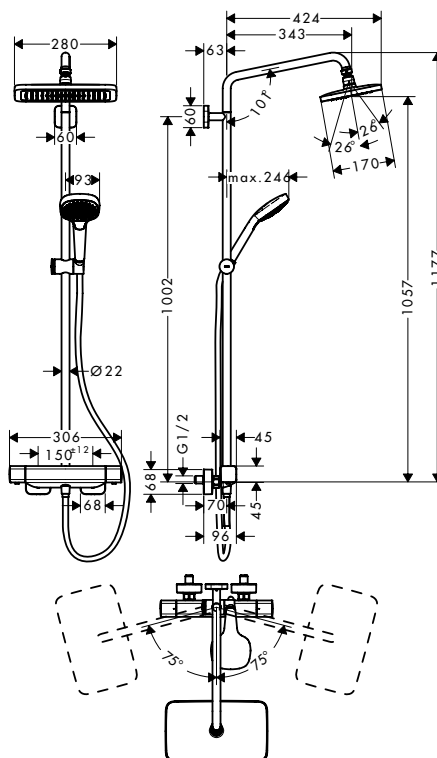

Thanh sen điều nhiệt Raindance Select S 300 Raindance S thermostat showerpipe 300

Art.No.: 589.30.865 49.300.000 Đ

- Lưu lượng nước tia RainAir ở 3 bar: 16 lit/phút
- Dạng tia nước của sen tay: Rain, RainAir, Whirl
- Khóa nhiệt độ an toàn ở 40 °C
- Dây sen Isiflex 1.60 m
- Màu sắc: Chrome
- Flow rate RainAir spray at 3 bar: 16 liters/min
- Hand shower spray type: Rain, RainAir, Whirl
- Safety lock at 40 °C
- Isiflex shower hose 1.60 m
- Finish: Chrome

Thanh sen điều nhiệt Cromia E 280 thermostat Cromia E thermostat showerpipe 280

NEW

Art.No.: 589.51.607 48.700.000 Đ

- Lưu lượng nước tối đa ở 3 bar: 15 lit/phút
- Khóa nhiệt độ an toàn ở 40 °C
- Dây sen Isiflex 160 cm
- Màu sắc: Chrome
- Maximum flow rate at 3 bar: 15 l/min
- Safety lock at 40 °C
- Isiflex shower hose 160 cm
- Finish: Chrome

Thanh sen Cromia Select S 280 EcoSmart Cromia Select S showerpipe 280 EcoSmart

NEW

Art.No.: 589.51.606 48.000.000 Đ

- Lưu lượng nước tối đa ở 3 bar: 9 lit/phút
- Khóa nhiệt độ an toàn ở 40 °C
- Dây sen Isiflex 160 cm
- Màu sắc: Chrome
- Maximum flow rate at 3 bar: 9 l/min
- Safety lock at 40 °C
- Isiflex shower hose 160 cm
- Finish: Chrome