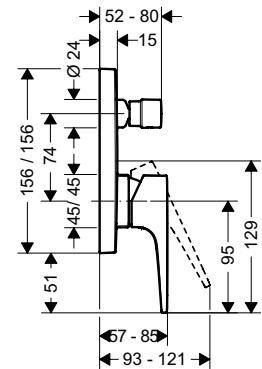

Bộ trộn / Mixer

Art.No.: 589.29.627 11.400.000 Đ

Bộ âm iBox / Basic set iBox

Art.No.: 589.29.950 6.500.000 Đ

Ron nối bộ iBox / Reduction coupling for iBox

Art.No.: 588.29.948 300.000 Đ