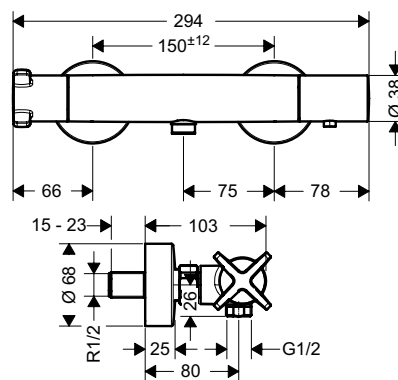

Art.No.: 589.30.525 25.300.000 Đ

- Lưu lượng nước ở 3 bar:
  - Vòi xả bồn: 21 lit/phút
  - Đầu cấp sen: 17 lit/phút
- Khóa nhiệt độ an toàn ở 40 °C
- Màu sắc: Chrome
- Flow rate at 3 bar:
  - Spout outlet: 21 liters/min
  - Shower outlet: 17 liters/min
- Safety lock at 40 °C
- Finish: Chrome

Art.No.: 589.30.526 20.600.000 Đ

- Lưu lượng nước ở 3 bar: 20 lit/phút
- Khóa nhiệt độ an toàn ở 40° C
- Màu sắc: Chrome
- Flow rate at 3 bar: 20 liters/min
- Safety lock at 40° C
- Finish: Chrome

Art.No.: 589.30.630 37.800.000 Đ

- Lưu lượng nước ở 3 bar: 5 lit/phút
- Có bộ xả không giữ nước
- Màu sắc: Chrome
- Flow rate at 3 bar: 5 liters/min
- Non-closing waste set
- Finish: Chrome

Vòi trộn / Basin mixer
Art.No.: 589.30.642 27.800.000 Đ
Bộ âm / Basic set
Art.No.: 589.50.219 10.000.000 Đ