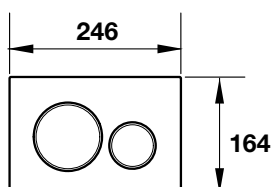

■ GEBERIT

Nút nhấn xả bồn cầu Sigma01 Sigma01 toilet flush actuator

- Nút nhấn xả kép
- Chất liệu bằng nhựa
- Flush actuator plate with dual flush system
- Plastic material

Màu trắng / Alpine white	
Art.No.: 588.53.500	2.800.000 Đ
Màu đen / Jet black	
Art.No.: 588.53.501	3.800.000 Đ
Màu chrome mờ / Matt chrome	
Art.No.: 588.53.503	3.200.000 Đ

Nút nhấn xả bồn cầu Sigma20 Sigma20 toilet flush actuator

- Nút nhấn xả kép
- Chất liệu bằng nhựa
- Flush actuator plate with dual flush system
- Plastic material

Màu trắng / Alpine white	
Art.No.: 588.53.531	3.900.000 Đ
Màu đen / Jet black	
Art.No.: 588.53.535	4.700.000 Đ
Màu chrome mờ / Matt chrome	
Art.No.: 588.53.530	9.600.000 Đ

Nút nhấn xả bồn cầu Sigma30 Sigma30 toilet flush actuator

- Nút nhấn xả kép
- Chất liệu bằng nhựa
- Flush actuator plate with dual flush system
- Plastic material

Màu trắng / Alpine white	
Art.No.: 588.53.592	4.800.000 Đ
Màu đen / Jet black	
Art.No.: 588.53.595	5.800.000 Đ
Màu chrome mờ / Matt chrome	
Art.No.: 588.53.590	6.400.000 Đ