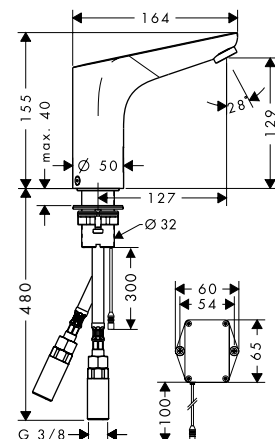

Dùng pin 6 V / Battery 6 V

Art.No.: 589.29.235 **20.200.000 Đ**

Dùng điện 220 V / Electricity 220 V

Art.No.: 589.29.326 **24.200.000 Đ**

**hansgrohe**

**Bộ trộn nổi 2 đường nước Focus**  
Focus exposed mixer 2-outlet