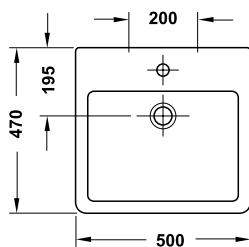

Chậu rửa đặt bàn Vero 500 Vero above counter basin 500

Art.No.: 588.45.024 14.000.000 Đ

- Chậu rửa đặt bàn bằng sứ màu trắng
- Có xả tràn, có lỗ gắn vòi, mặt sau tráng men
- White ceramic above counter basin with overflow
- With overflow, with tap platform, back plane glazed

Chậu rửa đặt bàn Vero 600 Vero above counter basin 600

Art.No.: 588.45.022 9.600.000 Đ

- Chậu rửa đặt bàn bằng sứ màu trắng
- Không có xả tràn, không có lỗ gắn vòi
- White ceramic countertop basin
- Without overflow, without tap platform

Chậu rửa âm bàn Vero 525 Vero vanity basin 525

Art.No.: 588.45.282 8.500.000 Đ

- Có xả tràn, không có lỗ gắn vòi
- Bao gồm bộ vít lắp đặt cho mặt phẳng bằng gỗ
- With overflow, without tap platform
- Fixings for installation in wooden consoles included

Chậu rửa âm bàn / Undercounter basin

Art.No.: 588.45.021 **8.100.000 Đ**

Phụ kiện lắp đặt cho mặt bàn đá

Fixing set for stone countertops

Art.No.: 588.45.994 **400.000 Đ**