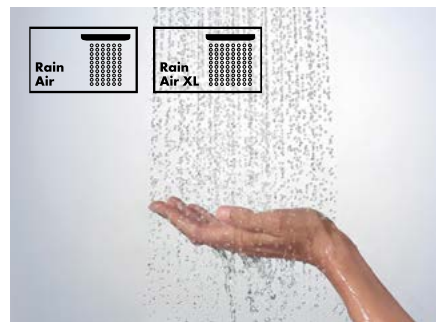

RainAir and RainAir XL

Nếu bạn đang tìm kiếm sự thư giãn và muốn được vỗ về, chiều chuộng, thì sen tay hoặc sen đầu với tia nước RainAir đầy khoái cảm sẽ là lựa chọn hoàn hảo dành cho bạn. Tia nước mang đến những giọt nước căng tràn khí để gột sạch đi những muộn phiền của bạn.

If you are looking for relaxation and you want your soul to be pampered by the water. The hand or overhead shower with the luxurious RainAir spray would be perfect for you. This spray provides air-enriched drops from a large, wide jet, to wash your cares away.