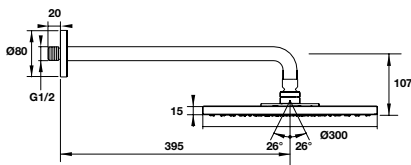

hansgrohe

Sen đầu gắn tường Raindacen S 300
Raindance S overhead shower 300 for walling

Art.No.: 589.29.550 32.400.000 Đ

- Lưu lượng nước tia RainAir ở 3 bar: 18 lit/phút
- Chiều dài tay sen gắn tường: 390 mm
- Màu sắc: Chrome

- Flow rate RainAir spray at 3 bar: 18 liters/min
- Shower arm length: 390 mm
- Finish: Chrome

Sen đầu gắn tường Raindance E 360
Raindance E overhead shower 360 for walling

Art.No.: 589.30.872 33.500.000 Đ

- Lưu lượng nước tia RainAir ở 3 bar: 17 lit/phút
- Chiều dài tay sen gắn tường: 240 mm
- Màu sắc: Chrome

- Flow rate RainAir spray at 3 bar: 17 liters/min
- Shower arm length: 240 mm
- Finish: Chrome

Sen đầu gắn tường Raindance E 300
Raindance Select E overhead shower 300 for walling

Art.No.: 589.52.614 25.300.000 Đ

- Lưu lượng nước ở 3 bar: 15 lit/phút
- Dạng tia nước: Rain, RainAir
- Chiều dài tay sen gắn tường: 390 mm
- Màu sắc: Chrome

- Flow rate Rain spray at 3 bar: 15 liters/min
- Spray type: Rain, RainAir
- Shower arm length: 390 mm
- Finish: Chrome