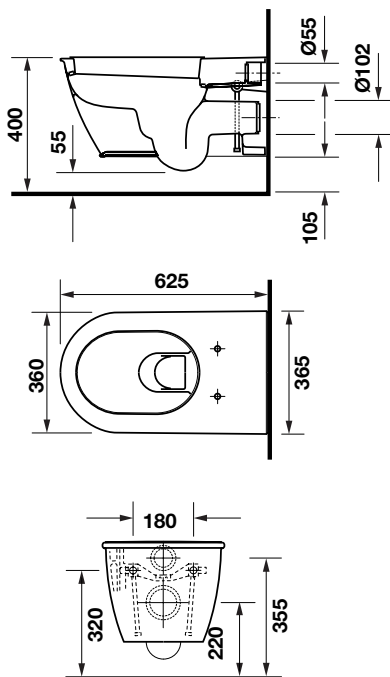

Bồn cầu / Toilet bowl

Art.No.: 588.45.440

**17.300.000 Đ**

Nắp bồn cầu / Seat and cover

Art.No.: 588.45.495

**7.900.000 Đ**