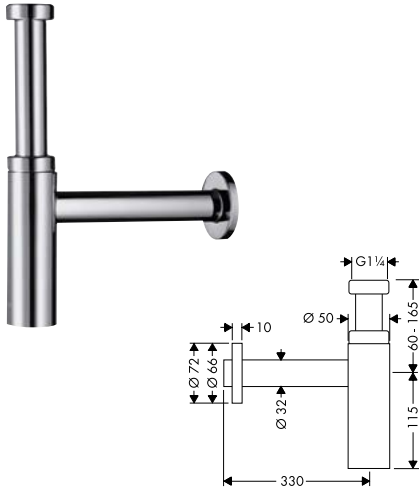

hansgrohe

Siphon Flowstar S cho chậu sứ
Design trap Flowstar S for basin

Art.No.: 589.29.920 2.600.000 Đ

- Kích thước có thể điều chỉnh 60 - 165 mm
- Cách tường 330 mm
- Kích thước liên kết đường cấp nước G 1¼
- Màu sắc: Chrome
- Adjustment distance 60 - 165 mm
- Distance to wall 330 mm
- Connection dimension entry G 1¼
- Finish: Chrome

Siphon S-trap cho chậu sứ
S-trap siphon for basin