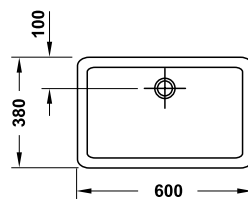

Chậu rửa đặt bàn Vero 500 Vero above counter basin 500

Art.No.: 588.45.024 14.000.000 Đ

- Chậu rửa đặt bàn bằng sứ màu trắng
- Có xả tràn, có lỗ gắn vòi, mặt sau tráng men
- White ceramic above counter basin with overflow
- With overflow, with tap platform, back plane glazed

Chậu rửa đặt bàn Vero 600 Vero above counter basin 600

Art.No.: 588.45.022 9.600.000 Đ

- Chậu rửa đặt bàn bằng sứ màu trắng
- Không có xả tràn, không có lỗ gắn vòi
- White ceramic countertop basin
- Without overflow, without tap platform

Chậu rửa âm bàn Vero 525 Vero vanity basin 525

Art.No.: 588.45.282 8.500.000 Đ

- Có xả tràn, không có lỗ gắn vòi
- Bao gồm bộ vít lắp đặt cho mặt phẳng bằng gỗ
- With overflow, without tap platform
- Fixings for installation in wooden consoles included

Chậu rửa âm bàn / Undercounter basin

Art.No.: 588.45.021 **8.100.000 Đ**

Phụ kiện lắp đặt cho mặt bàn đá

Fixing set for stone countertops

Art.No.: 588.45.994 **400.000 Đ**