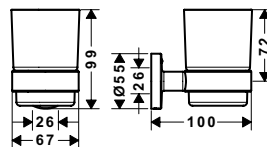

Ly đựng dụng cụ Logis
Logis toothbrush tumbler

Art.No.: 580.61.360 2.100.000 Đ

- Chất liệu: Đồng, kính
- Treo tường
- Màu sắc: Chrome
- Material: brass, glass
- Wall-mounted
- Finish: Chrome