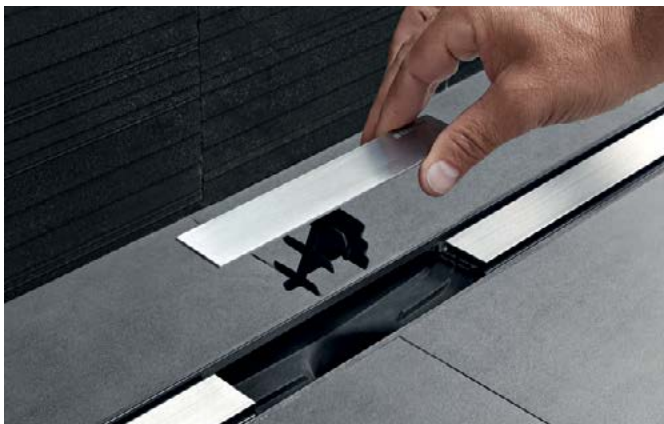

■ GEBERIT

Nắp che rãnh thoát sàn Cleanline20 Cleanline20 shower channel seal