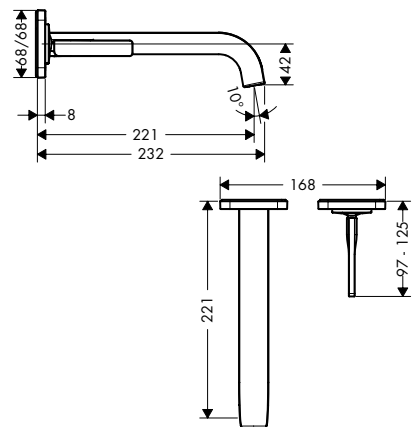

Art.No.: 589.30.525 25.300.000 Đ

- Lưu lượng nước ở 3 bar:
  - Vòi xả bồn: 21 lit/phút
  - Đầu cấp sen: 17 lit/phút
- Khóa nhiệt độ an toàn ở 40 °C
- Màu sắc: Chrome
- Flow rate at 3 bar:
  - Spout outlet: 21 liters/min
  - Shower outlet: 17 liters/min
- Safety lock at 40 °C
- Finish: Chrome

Art.No.: 589.30.526 20.600.000 Đ

- Lưu lượng nước ở 3 bar: 20 lit/phút
- Khóa nhiệt độ an toàn ở 40° C
- Màu sắc: Chrome
- Flow rate at 3 bar: 20 liters/min
- Safety lock at 40° C
- Finish: Chrome

Art.No.: 589.30.630 37.800.000 Đ

- Lưu lượng nước ở 3 bar: 5 lit/phút
- Có bộ xả không giữ nước
- Màu sắc: Chrome
- Flow rate at 3 bar: 5 liters/min
- Non-closing waste set
- Finish: Chrome

Vòi trộn / Basin mixer
Art.No.: 589.30.642 27.800.000 Đ
Bộ âm / Basic set
Art.No.: 589.50.219 10.000.000 Đ