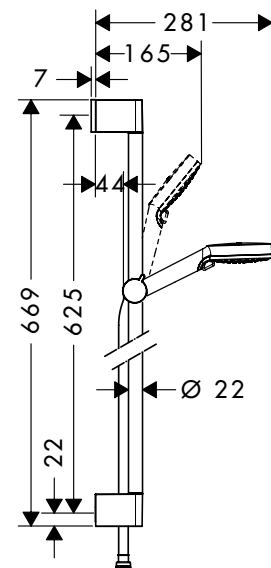

hansgrohe

Bộ sen tay Croma Select S có thanh trượt
Croma Select S hand shower Vario with rail

Art.No.: 589.54.119 **5.900.000 Đ**

- Dạng tia nước: Rain, IntenseRain, TurboRain
- Lưu lượng nước tối đa ở 3 bar: 15 lit/phút
- Thanh sen Croma 65 cm
- Dây sen 160 cm
- Màu sắc: Trắng/Chrome
- Spray type: Rain, IntenseRain, TurboRain
- Maximum flow rate at 3 bar: 15 liters/min
- Shower bar Croma 65 cm
- Shower hose 160 cm
- Finish: White/Chrome

Bộ sen tay Crometta có thanh trượt
Crometta hand shower with rail

NEW

Art.No.: 589.54.029 **3.200.000 Đ**

- Dạng tia nước: Rain
- Lưu lượng nước tối đa ở 3 bar: 14 lit/phút
- Thanh trượt 65 cm
- Dây sen 160 cm
- Màu sắc: Trắng/Chrome
- Spray type: Rain
- Maximum flow rate at 3 bar: 14 liters/min
- Shower bar 65 cm
- Shower hose 160 cm
- Finish: White/Chrome

Bộ sen tay Crometta có thanh trượt
Crometta hand shower Vario with rail

NEW

Art.No.: 589.54.030 **3.000.000 Đ**

- Dạng tia nước: Rain, IntenseRain
- Lưu lượng nước tối đa ở 3 bar: 14 lit/phút
- Thanh trượt 65 cm
- Dây sen 160 cm
- Màu sắc: Trắng/Chrome
- Spray type: Rain, IntenseRain
- Maximum flow rate at 3 bar: 14 liters/min
- Shower bar 65 cm
- Shower hose 160 cm
- Finish: White/Chrome