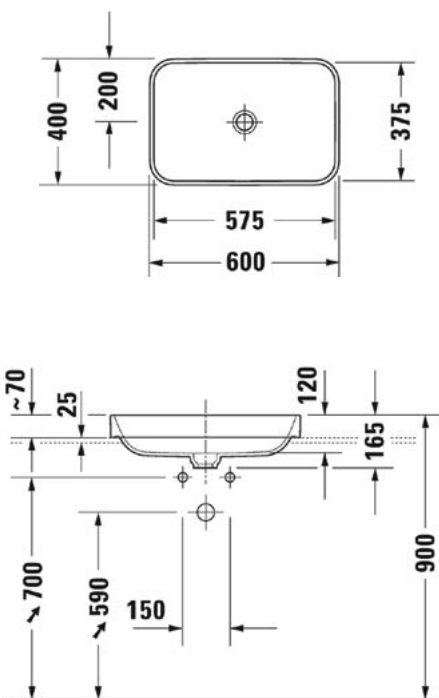

# HAPPY D.2 PLUS

**Chậu sứ đặt bàn Happy D.2 Plus 600**  
Happy D.2 Plus washbowl 600

NEW

Art.No.: 588.45.127

27.500.000 Đ

- Chậu sứ đặt bàn màu trắng 600x400 mm
- Không có xả tràn, không có lỗ gắn vòi
- White above counter basin 600x400 mm
- Without overflow, without tap platform