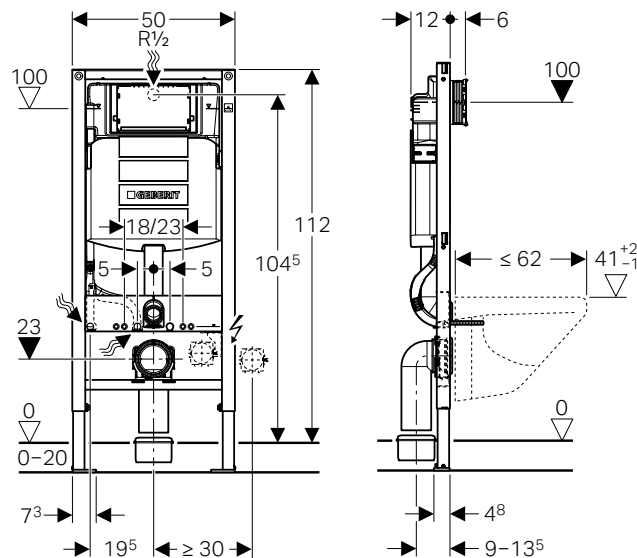

Art.No.: 588.53.910

15.200.000 Đ

- Két nước âm cho bồn cầu treo
- Chế độ xả kép 3/6 lit
- Sử dụng với nút nhấn xả Bolero, Sigma01, Sigma20, Sigma50, Sigma80
- Đã bao gồm bộ phụ kiện bas đỡ Duofix
- Concealed cistern for wall mounted toilet
- Dual flush 3/6 liters
- Compatible with Bolero, Sigma01, Sigma20, Sigma50, Sigma80 actuator plate
- Duofix wall anchoring set included