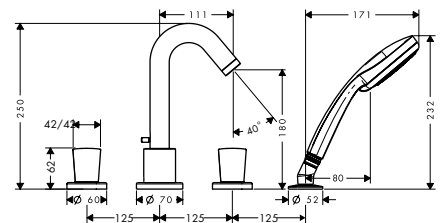

hansgrohe

Bộ trộn nổi 2 đường nước Logis
Logis exposed mixer 2-outlet

Art.No.: 589.52.403 7.000.000 Đ

- Lưu lượng nước ở 3 bar:
  - Vòi xả bốn: 20 lít/phút
  - Đầu cấp sen: 17 lít/phút
- Màu sắc: Chrome
- Flow rate at 3 bar
  - Spout outlet: 20 liters/min
  - Shower outlet: 17 liters/min
- Finish: Chrome

Bộ trộn âm 2 đường nước Logis
Logis concealed mixer 2-outlet

Art.No.: 589.52.439 14.500.000 Đ

- Lưu lượng nước ở 3 bar:
  - Đường nước trên: 20 lít/phút
  - Đường nước dưới: 27 lít/phút
- Màu sắc: Chrome
- Flow rate at 3 bar:
  - Upper outlet: 20 liters/min
  - Lower outlet: 27 liters/min
- Finish: Chrome

Bộ trộn / Bath mixer
Art.No.: 589.52.418 **7.700.000 Đ**
Bộ âm iBox / Basic set iBox
Art.No.: 589.29.950 **6.500.000 Đ**
Ron nối bộ iBox / Reduction coupling for iBox
Art.No.: 588.29.948 **300.000 Đ**

Bộ trộn bốn tấm 4 lỗ Logis
Logis 4-hole rim mounted bath mixer

Art.No.: 589.52.437 37.100.000 Đ

- Lưu lượng nước ở 3 bar:
  - Vòi xả bốn: 22 lít/phút
  - Đầu cấp sen: 16 lít/phút
- Màu sắc: Chrome
- Flow rate at 3 bar:
  - Spout outlet: 22 liters/min
  - Shower outlet: 16 liters/min
- Finish: Chrome

Bộ trộn / Bath mixer
Art.No.: 589.52.415 **23.900.000 Đ**
Bộ âm / Basic set
Art.No.: 589.29.168 **13.200.000 Đ**