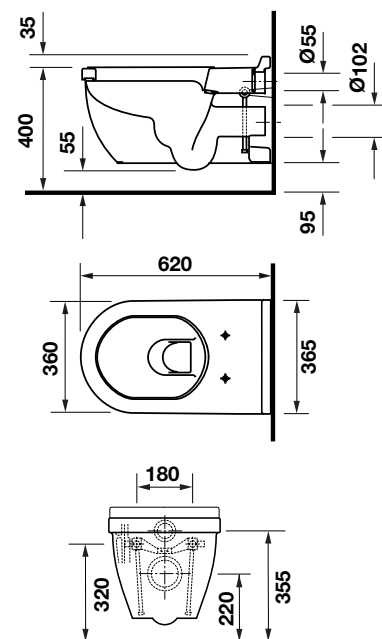

Bồn cầu / Toilet bowl

Art.No.: 588.45.471

15.400.000 Đ

Nắp bồn cầu / Seat and cover

Art.No.: 588.45.504

5.600.000 Đ

DARLING NEW