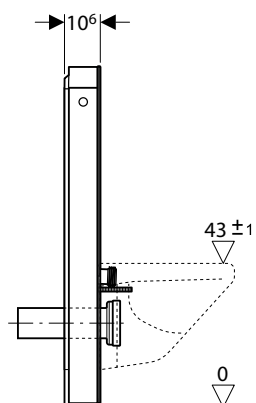

NEW

Art.No.: 588.53.701

48.900.000 Đ

- Sử dụng với bốn cầu treo
- Hệ thống xả kép 3/6 lit
- Màu sắc: trắng

- Used with wall-hung toilet
- Dual flush 3/6 liters
- Finish: White