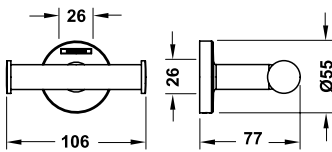

hansgrohe

Móc treo đôi Logis
Logis double towel hook

Art.No.: 580.61.301 1.200.000 Đ

- Chất liệu: Đồng
- Treo tường
- Màu sắc: Chrome
- Material: brass
- Wall-mounted Finish: Chrome