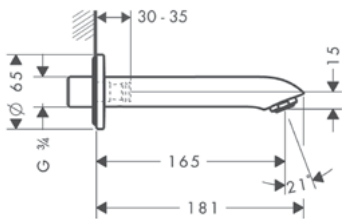

**Thanh trượt sen tay Unica Crometta 90 cm**  
Unica shower rail Crometta 90 cm

Art.No.: 589.29.658 **2.700.000 Đ**

- Màu sắc: Chrome
- Finish: Chrome

**hansgrohe**

**Vòi xả bồn Metris 165**  
Metris bath spout 165