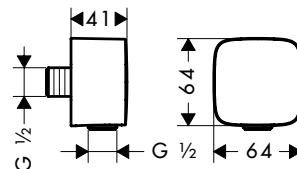

Phụ kiện cấp nước cho sen tay Fixfit

Fixfit wall outlet with non-return valve

Art.No.: 589.29.963 1.200.000 Đ

- Màu sắc: Chrome
- Finish: Chrome