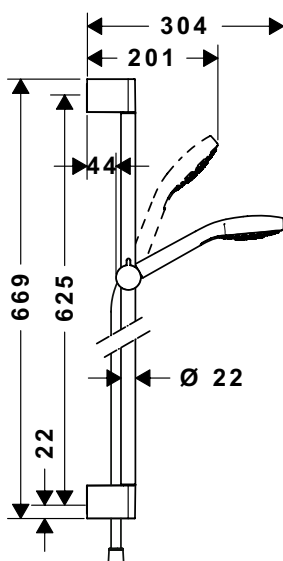

hansgrohe

Bộ sen tay Croma Select S có thanh trượt
Croma Select S hand shower Vario with rail

Art.No.: 589.54.119 **5.900.000 Đ**

- Dạng tia nước: Rain, IntenseRain, TurboRain
- Lưu lượng nước tối đa ở 3 bar: 15 lit/phút
- Thanh sen Croma 65 cm
- Dây sen 160 cm
- Màu sắc: Trắng/Chrome
- Spray type: Rain, IntenseRain, TurboRain
- Maximum flow rate at 3 bar: 15 liters/min
- Shower bar Croma 65 cm
- Shower hose 160 cm
- Finish: White/Chrome

Bộ sen tay Crometta có thanh trượt
Crometta hand shower with rail

NEW

Art.No.: 589.54.029 **3.200.000 Đ**

- Dạng tia nước: Rain
- Lưu lượng nước tối đa ở 3 bar: 14 lit/phút
- Thanh trượt 65 cm
- Dây sen 160 cm
- Màu sắc: Trắng/Chrome
- Spray type: Rain
- Maximum flow rate at 3 bar: 14 liters/min
- Shower bar 65 cm
- Shower hose 160 cm
- Finish: White/Chrome

Bộ sen tay Crometta có thanh trượt
Crometta hand shower Vario with rail

NEW

Art.No.: 589.54.030 **3.000.000 Đ**

- Dạng tia nước: Rain, IntenseRain
- Lưu lượng nước tối đa ở 3 bar: 14 lit/phút
- Thanh trượt 65 cm
- Dây sen 160 cm
- Màu sắc: Trắng/Chrome
- Spray type: Rain, IntenseRain
- Maximum flow rate at 3 bar: 14 liters/min
- Shower bar 65 cm
- Shower hose 160 cm
- Finish: White/Chrome