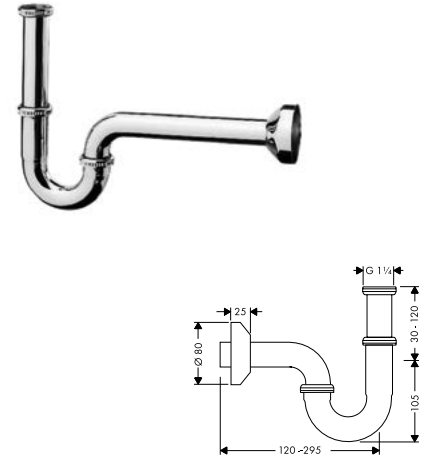

Siphon S-trap cho chậu sứ
S-trap siphon for basin

Art.No.: 589.29.923 1.300.000 Đ

- Kích thước có thể điều chỉnh 30 - 120 mm
- Cách tường 300 mm
- Kích thước liên kết đường cấp nước: G 1¼
- Adjustment distance 30 - 120 mm
- Distance to wall 300 mm
- Connection dimension entry: G 1¼