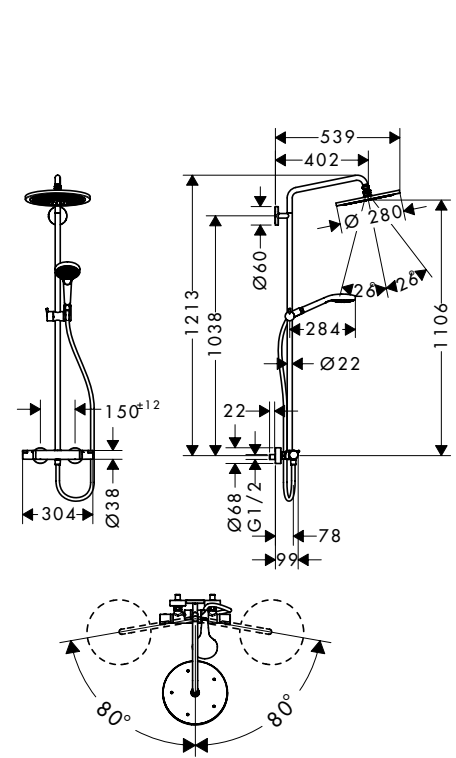

Thanh sen điều nhiệt Raindance Select S 300 Raindance S thermostat showerpipe 300

Art.No.: 589.30.865 49.300.000 Đ

- Lưu lượng nước tia RainAir ở 3 bar: 16 lit/phút
- Dạng tia nước của sen tay: Rain, RainAir, Whirl
- Khóa nhiệt độ an toàn ở 40 °C
- Dây sen Isiflex 1.60 m
- Màu sắc: Chrome
- Flow rate RainAir spray at 3 bar: 16 liters/min
- Hand shower spray type: Rain, RainAir, Whirl
- Safety lock at 40 °C
- Isiflex shower hose 1.60 m
- Finish: Chrome

Thanh sen điều nhiệt Cromia E 280 thermostat Cromia E thermostat showerpipe 280

NEW

Art.No.: 589.51.607 48.700.000 Đ

- Lưu lượng nước tối đa ở 3 bar: 15 lit/phút
- Khóa nhiệt độ an toàn ở 40 °C
- Dây sen Isiflex 160 cm
- Màu sắc: Chrome
- Maximum flow rate at 3 bar: 15 l/min
- Safety lock at 40 °C
- Isiflex shower hose 160 cm
- Finish: Chrome

Thanh sen Cromia Select S 280 EcoSmart Cromia Select S showerpipe 280 EcoSmart

NEW

Art.No.: 589.51.606 48.000.000 Đ

- Lưu lượng nước tối đa ở 3 bar: 9 lit/phút
- Khóa nhiệt độ an toàn ở 40 °C
- Dây sen Isiflex 160 cm
- Màu sắc: Chrome
- Maximum flow rate at 3 bar: 9 l/min
- Safety lock at 40 °C
- Isiflex shower hose 160 cm
- Finish: Chrome