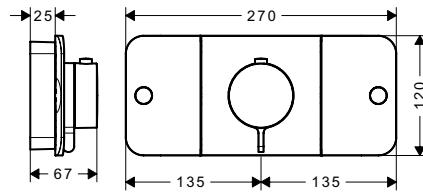

**43.000.000 Đ**

- Đóng gói 2 món trên 1 đơn vị sản phẩm
- Chiều dài: 230 mm
- Màu sắc: Chrome
- Packaging unit 2 pieces in 1 set
- Dimension: 230 mm
- Finish: Chrome

**hansgrohe**

**Bộ trộn âm 2 đường nước AXOR One**  
AXOR One concealed mixer 2-outlet