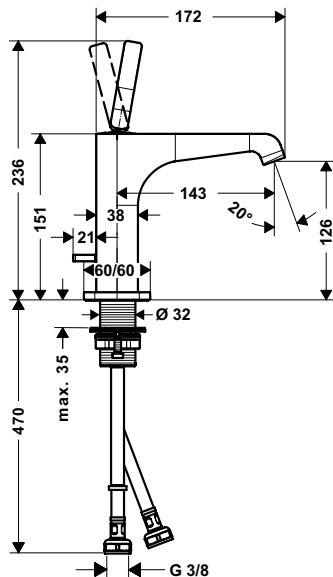

AXOR®

Vòi trộn AXOR Citterrio E 130
AXOR Citterrio E basin mixer 130

Art.No.: 589.54.800   **21.700.000 Đ**

- Lưu lượng nước ở 3 bar: 5 lit/phút
- Có bộ xả kéo
- Màu sắc: Chrome
- Flow rate at 3 bar: 5 liters/min
- Pull-rod waste set
- Finish: Chrome

Vòi trộn AXOR Citterrio E 250
AXOR Citterrio E basin mixer 250

Art.No.: 589.30.521   **31.500.000 Đ**

- Lưu lượng nước ở 3 bar: 5 lit/phút
- Có bộ xả không giữ nước
- Màu sắc: Chrome
- Flow rate at 3 bar: 5 liters/min
- Non-closing waste set
- Finish: Chrome

Vòi trộn 3 lỗ AXOR Citterrio E 170
AXOR Citterrio E 3-hole basin mixer 170

Art.No.: 589.30.641   **31.800.000 Đ**

- Lưu lượng nước ở 3 bar: 5 lit/phút
- Có bộ xả kéo
- Màu sắc: Chrome
- Flow rate at 3 bar: 5 liters/min
- Pull-rod waste set
- Finish: Chrome