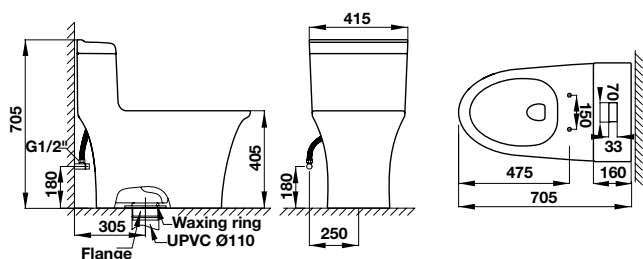

Art.No.: 588.46.452

87.000.000 Đ

- Bồn cầu một khối màu trắng chỉ dùng với nắp Sensowash
- Kết nước 5/3,5 lit, nút xả kép nằm ở trên
- Hệ thống xả Syphonic jet
- Nắp đậy bồn cầu đóng êm, bộ phụ kiện lắp đặt
- Chế độ rửa sau, dành cho phụ nữ và kết hợp
- Hệ thống đèn ban đêm
- Kèm điều khiển từ xa
- Chức năng khóa thông qua điều khiển từ xa
- Đầu phun nước tự làm sạch, nút tắt/mở
- Thoát nước tự động khi không sử dụng trong thời gian dài
- Hệ thống kết nối âm 220-240V, 50/60Hz
- Tháo lắp nắp bồn cầu dễ dàng
- White one-piece toilet with Sensowash only
- Cistern 5/3.5 liters, top dual flush
- Syphonic jet action
- Seat and cover with soft closure, mounting set
- Rear-, Lady- and Comfortwash
- Night light
- Remote control included
- Locking function via remote control
- Self-cleaning spray wand, on / off-button
- Automatic drainage in periods of prologed disuse
- Concealed connections 220-240V, 50/60Hz
- Quick release: easy seat unit removal

Bồn cầu / Toilet bowl

Art.No.: 588.45.453

23.800.000 Đ

Nắp bồn cầu / Seat and cover

Art.No.: 588.45.517

61.700.000 Đ

Bộ phụ kiện lắp đặt / Mounting set

Art.No.: 588.45.996

1.500.000 Đ