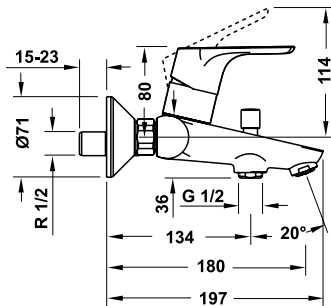

hansgrohe

Bộ trộn nổi 2 đường nước Focus
Focus exposed mixer 2-outlet

Art.No.: 589.29.301

6.400.000 Đ

- Lưu lượng nước ở 3 bar:
  - Vòi xả bồn: 22 lít/phút
  - Đầu cấp sen: 26 lít/phút
- Màu sắc: Chrome
- Flow rate at 3 bar:
  - Spout outlet: 22 liters/min
  - Shower outlet: 26 liters/min
- Finish: Chrome

Bộ trộn bồn tắm 4 lỗ Focus
Focus 4-hole rim mounted bath mixer

Art.No.: 589.54.707

29.700.000 Đ

- Lưu lượng nước ở 3 bar:
  - Vòi xả bồn: 22 lít/phút
  - Đầu cấp sen: 27 lít/phút
- Màu sắc: Chrome
- Flow rate at 3 bar:
  - Spout outlet: 22 liters/min
  - Shower outlet: 27 liters/min
- Finish: Chrome

Bộ trộn / Bath mixer

Art.No.: 589.29.229

16.500.000 Đ

Bộ âm / Basic set

Art.No.: 589.29.168

13.200.000 Đ