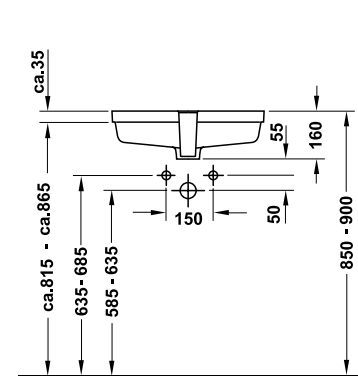

Chậu rửa đặt bàn Vero 500 Vero above counter basin 500

Art.No.: 588.45.024 14.000.000 Đ

- Chậu rửa đặt bàn bằng sứ màu trắng
- Có xả tràn, có lỗ gắn vòi, mặt sau tráng men
- White ceramic above counter basin with overflow
- With overflow, with tap platform, back plane glazed

Chậu rửa đặt bàn Vero 600 Vero above counter basin 600

Art.No.: 588.45.022 9.600.000 Đ

- Chậu rửa đặt bàn bằng sứ màu trắng
- Không có xả tràn, không có lỗ gắn vòi
- White ceramic countertop basin
- Without overflow, without tap platform

Chậu rửa âm bàn Vero 525 Vero vanity basin 525

Art.No.: 588.45.282 8.500.000 Đ

- Có xả tràn, không có lỗ gắn vòi
- Bao gồm bộ vít lắp đặt cho mặt phẳng bằng gỗ
- With overflow, without tap platform
- Fixings for installation in wooden consoles included

Chậu rửa âm bàn / Undercounter basin

Art.No.: 588.45.021 **8.100.000 Đ**

Phụ kiện lắp đặt cho mặt bàn đá

Fixing set for stone countertops

Art.No.: 588.45.994 **400.000 Đ**