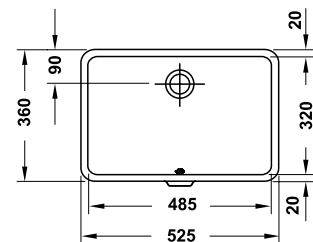

Chậu rửa đặt bàn Vero 500 Vero above counter basin 500

Art.No.: 588.45.024 14.000.000 Đ

- Chậu rửa đặt bàn bằng sứ màu trắng
- Có xả tràn, có lỗ gắn vòi, mặt sau tráng men
- White ceramic above counter basin with overflow
- With overflow, with tap platform, back plane glazed

Chậu rửa đặt bàn Vero 600 Vero above counter basin 600

Art.No.: 588.45.022 9.600.000 Đ

- Chậu rửa đặt bàn bằng sứ màu trắng
- Không có xả tràn, không có lỗ gắn vòi
- White ceramic countertop basin
- Without overflow, without tap platform

Chậu rửa âm bàn Vero 525 Vero vanity basin 525

Art.No.: 588.45.282 8.500.000 Đ

- Có xả tràn, không có lỗ gắn vòi
- Bao gồm bộ vít lắp đặt cho mặt phẳng bằng gỗ
- With overflow, without tap platform
- Fixings for installation in wooden consoles included

Chậu rửa âm bàn / Undercounter basin

Art.No.: 588.45.021 **8.100.000 Đ**

Phụ kiện lắp đặt cho mặt bàn đá

Fixing set for stone countertops

Art.No.: 588.45.994 **400.000 Đ**