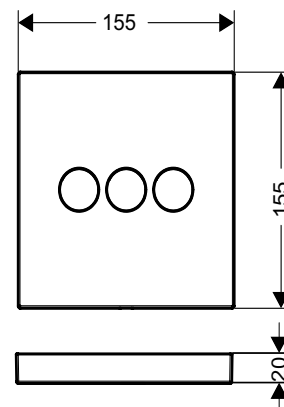

hansgrohe

Bộ trộn âm 1 đường nước có điều nhiệt ShowerSelect

ShowerSelect concealed mixer 1-outlet with thermostat

Art.No.: 589.50.363 37.100.000 Đ

- Lưu lượng nước ở 3 bar: 26 lít/phút
- Áp lực nước vận hành: 1 - 10 bar
- Khóa nhiệt độ an toàn ở 40°C
- Màu sắc: Chrome

- Flow rate at 3 bar: 26 liters/min
- Min. operating pressure: 1 - 10 bar
- Safety lock at 40°C
- Finish: Chrome

Bộ trộn / Shower mixer

Art.No.: 589.50.359 30.300.000 Đ

Bộ âm iBox / Basic set iBox

Art.No.: 589.29.950 6.500.000 Đ

Ron nối bộ iBox / Reduction coupling for iBox

Art.No.: 588.29.948 300.000 Đ

Bộ trộn âm nước có điều nhiệt Shower Select

ShowerSelect thermostat concealed mixer

Art.No.: 589.50.365 28.700.000 Đ

- Lưu lượng nước ở 3 bar: 42 lít/phút
- Áp lực nước vận hành: 1 - 10 bar
- Khóa nhiệt độ an toàn ở 40°C
- Màu sắc: Chrome

- Flow rate at 3 bar: 42 liters/min
- Min. operating pressure: 1 - 10 bar
- Safety lock at 40°C
- Finish: Chrome

Bộ trộn / Shower mixer

Art.No.: 589.50.319 21.900.000 Đ

Bộ âm iBox / Basic set iBox

Art.No.: 589.29.950 6.500.000 Đ

Ron nối bộ iBox / Reduction coupling for iBox

Art.No.: 588.29.948 300.000 Đ

Bộ điều hướng 3 đường nước Shower Select

ShowerSelect Valve for 3-outlet mixer

Art.No.: 589.50.362 32.300.000 Đ

- Lưu lượng nước ở 3 bar: 30 lít/phút
- Áp lực nước vận hành: 1 - 10 bar
- Màu sắc: Chrome

- Flow rate at 3 bar: 30 liters/min
- Min. operating pressure: 1 - 10 bar
- Finish: Chrome

Bộ trộn / Shower mixer

Art.No.: 589.50.322 25.500.000 Đ

Bộ âm iBox / Basic set iBox

Art.No.: 589.29.950 6.500.000 Đ

Ron nối bộ iBox / Reduction coupling for iBox

Art.No.: 588.29.948 300.000 Đ