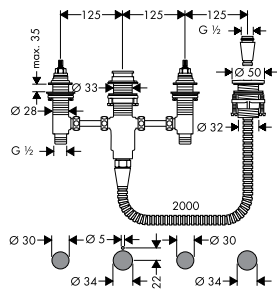

Art.No.: 589.29.168 **13.200.000 Đ**

- Chiều dài tối đa của vòi sen tay: 1,10 m
- Maximum pull-out length of hand shower: 1.10 m

**Bộ âm iBox universal**  
Basic set iBox universal

Art.No.: 589.29.950 **6.500.000 Đ**