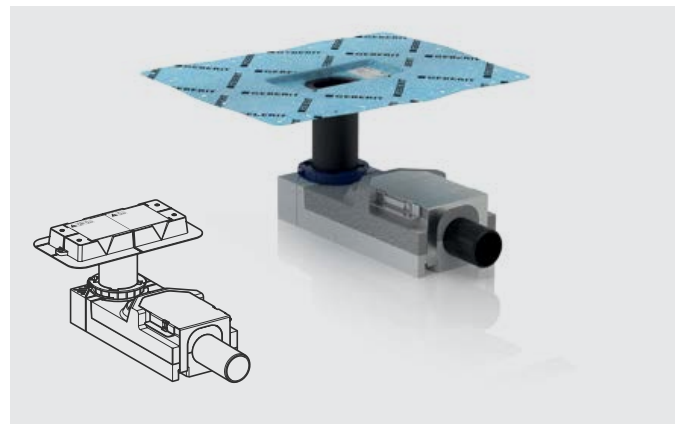

Rãnh thoát sàn Cleanline20 Cleanline20 installation set for shower channels

Art.No.: 588.53.929

10.100.000 Đ

- Dùng để thoát nước mặt sàn nhà tắm
- Lưu lượng nước thoát: 0,8 lít/giây
- Vui lòng đặt thêm nắp rãnh thoát sàn 588.53.925
- Used for draining water from flatbottom showers
- Discharge rate 0.8 liters/s
- Please order shower channel seal 588.53.925