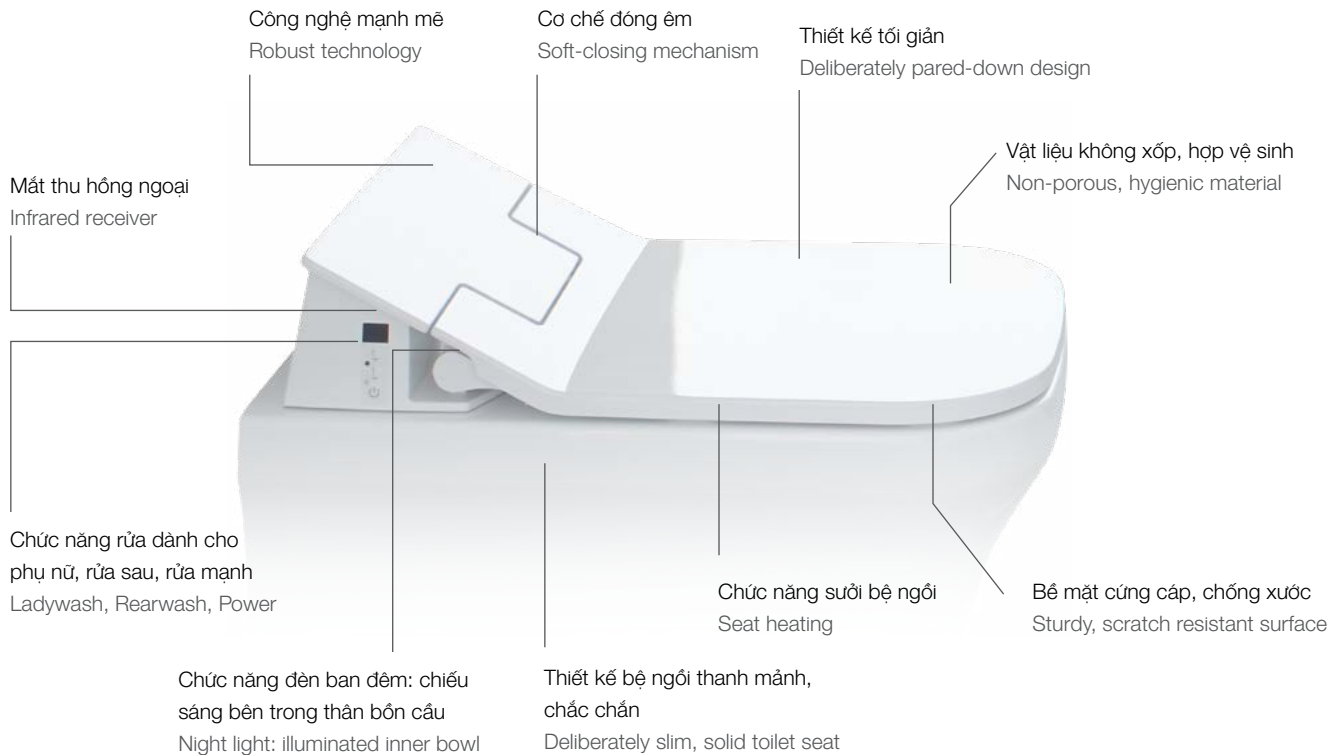

Lợi ích The benefits