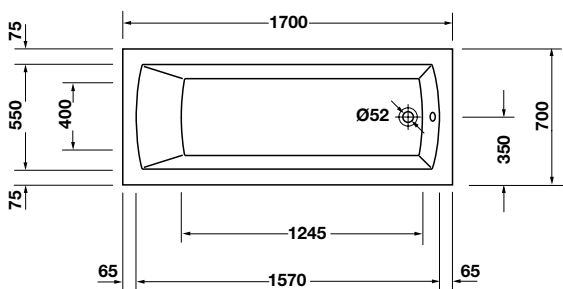

Art.No.: 588.45.370

51.700.000 Đ

- Bồn tắm âm acrylic hình chữ nhật, màu trắng
- Kích thước: 1700x700 mm
- Một dốc dựa lưng
- Đường xả dưới chân bồn tắm

- Rectangle, acrylic, built-in bathtub
- Dimension: 1700x700 mm
- One backrest slope
- Outlet in foot area

Bồn tắm âm / Built-in bathtub

Art.No.: 588.45.710

39.400.000 Đ

Bộ giá đỡ cho bồn tắm / Support frame for bathtubs

Art.No.: 588.45.952

5.200.000 Đ

Bộ chống tràn và xả cho bồn / Waste and overflow

Art.No.: 588.46.964

7.100.000 Đ