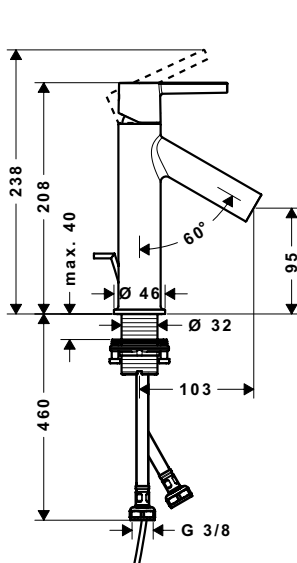

AXOR®

Vòi trộn AXOR Starck 100 AXOR Starck basin mixer 100

Art.No.: 589.51.223 **15.300.000 Đ**

- Lưu lượng nước ở 3 bar: 5 lit/phút
- Có bộ xả kéo
- Màu sắc: Chrome

- Flow rate at 3 bar: 5 liters/min
- Pull-rod waste set
- Finish: Chrome

Vòi trộn AXOR Starck 250 AXOR Starck basin mixer 250

Art.No.: 589.51.224 **25.200.000 Đ**

- Lưu lượng nước ở 3 bar: 5 lit/phút
- Có bộ xả không giữ nước
- Màu sắc: Chrome

- Flow rate at 3 bar: 5 liters/min
- Non-closing waste set
- Finish: Chrome

Bộ trộn bồn tắm đặt sàn AXOR Starck AXOR Starck floor-standing bath mixer

Art.No.: 589.51.230 **95.700.000 Đ**

- Lưu lượng nước ở 3 bar: 22 lit/phút
- Dạng tia nước của vòi xả bồn: thông thường
- Dạng tia nước của sen tay: Rain, MonoRain
- Dây sen 1,25 m
- Màu sắc: Chrome

- Flow rate at 3 bar: 22 liters/min
- Spray type mixer: normal spray
- Spray type hand shower: Rain, MonoRain
- Shower hose 1.25 m
- Finish: Chrome

Bộ trộn / Bath mixer

Art.No.: 589.51.233 **74.900.000 Đ**

Bộ âm / Basic set

Art.No.: 589.29.126 **20.800.000 Đ**