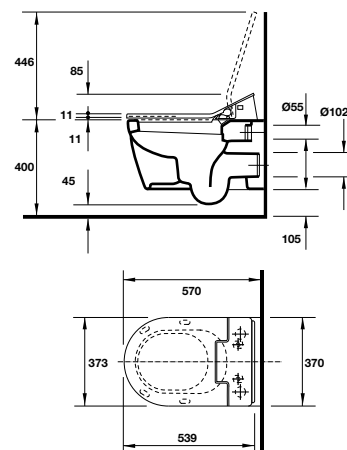

Bộ phụ kiện lắp đặt / Mounting set

Art.No.: 588.45.995

2.300.000 Đ

STARCK