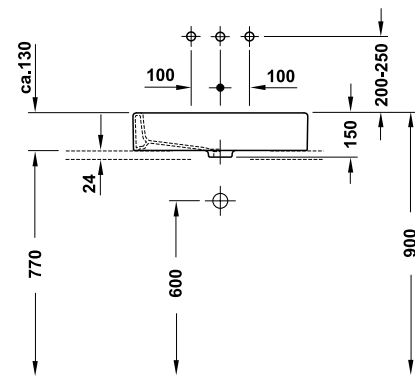

Chậu rửa đặt bàn Vero 500 Vero above counter basin 500

Art.No.: 588.45.024 14.000.000 Đ

- Chậu rửa đặt bàn bằng sứ màu trắng
- Có xả tràn, có lỗ gắn vòi, mặt sau tráng men
- White ceramic above counter basin with overflow
- With overflow, with tap platform, back plane glazed

Chậu rửa đặt bàn Vero 600 Vero above counter basin 600

Art.No.: 588.45.022 9.600.000 Đ

- Chậu rửa đặt bàn bằng sứ màu trắng
- Không có xả tràn, không có lỗ gắn vòi
- White ceramic countertop basin
- Without overflow, without tap platform

Chậu rửa âm bàn Vero 525 Vero vanity basin 525

Art.No.: 588.45.282 8.500.000 Đ

- Có xả tràn, không có lỗ gắn vòi
- Bao gồm bộ vít lắp đặt cho mặt phẳng bằng gỗ
- With overflow, without tap platform
- Fixings for installation in wooden consoles included

Chậu rửa âm bàn / Undercounter basin

Art.No.: 588.45.021 **8.100.000 Đ**

Phụ kiện lắp đặt cho mặt bàn đá

Fixing set for stone countertops

Art.No.: 588.45.994 **400.000 Đ**