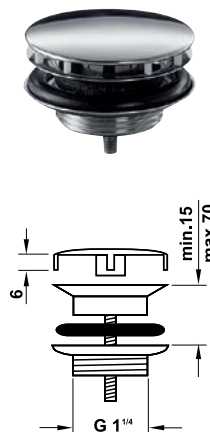

Bộ xả không giữ nước cho chậu sứ không có xả tràn
Non-closing waste set for basin without overflow

Art.No.: 589.29.991 1.800.000 Đ

- Kích thước liên kết G 1¼
- Màu sắc: Chrome
- Connection dimension G 1¼
- Finish: Chrome