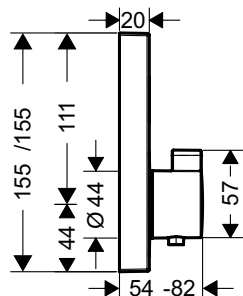

hansgrohe

Bộ trộn âm 1 đường nước có điều nhiệt ShowerSelect

ShowerSelect concealed mixer 1-outlet with thermostat

Art.No.: 589.50.363 37.100.000 Đ

- Lưu lượng nước ở 3 bar: 26 lít/phút
- Áp lực nước vận hành: 1 - 10 bar
- Khóa nhiệt độ an toàn ở 40°C
- Màu sắc: Chrome

- Flow rate at 3 bar: 26 liters/min
- Min. operating pressure: 1 - 10 bar
- Safety lock at 40°C
- Finish: Chrome

Bộ trộn / Shower mixer

Art.No.: 589.50.359 30.300.000 Đ

Bộ âm iBox / Basic set iBox

Art.No.: 589.29.950 6.500.000 Đ

Ron nối bộ iBox / Reduction coupling for iBox

Art.No.: 588.29.948 300.000 Đ

Bộ trộn âm nước có điều nhiệt Shower Select

ShowerSelect thermostat concealed mixer

Art.No.: 589.50.365 28.700.000 Đ

- Lưu lượng nước ở 3 bar: 42 lít/phút
- Áp lực nước vận hành: 1 - 10 bar
- Khóa nhiệt độ an toàn ở 40°C
- Màu sắc: Chrome

- Flow rate at 3 bar: 42 liters/min
- Min. operating pressure: 1 - 10 bar
- Safety lock at 40°C
- Finish: Chrome

Bộ trộn / Shower mixer

Art.No.: 589.50.319 21.900.000 Đ

Bộ âm iBox / Basic set iBox

Art.No.: 589.29.950 6.500.000 Đ

Ron nối bộ iBox / Reduction coupling for iBox

Art.No.: 588.29.948 300.000 Đ

Bộ điều hướng 3 đường nước Shower Select

ShowerSelect Valve for 3-outlet mixer

Art.No.: 589.50.362 32.300.000 Đ

- Lưu lượng nước ở 3 bar: 30 lít/phút
- Áp lực nước vận hành: 1 - 10 bar
- Màu sắc: Chrome

- Flow rate at 3 bar: 30 liters/min
- Min. operating pressure: 1 - 10 bar
- Finish: Chrome

Bộ trộn / Shower mixer

Art.No.: 589.50.322 25.500.000 Đ

Bộ âm iBox / Basic set iBox

Art.No.: 589.29.950 6.500.000 Đ

Ron nối bộ iBox / Reduction coupling for iBox

Art.No.: 588.29.948 300.000 Đ