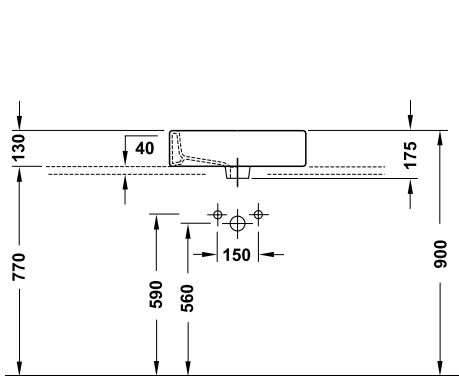

Chậu rửa đặt bàn Vero 500 Vero above counter basin 500

Art.No.: 588.45.024 14.000.000 Đ

- Chậu rửa đặt bàn bằng sứ màu trắng
- Có xả tràn, có lỗ gắn vòi, mặt sau tráng men
- White ceramic above counter basin with overflow
- With overflow, with tap platform, back plane glazed

Chậu rửa đặt bàn Vero 600 Vero above counter basin 600

Art.No.: 588.45.022 9.600.000 Đ

- Chậu rửa đặt bàn bằng sứ màu trắng
- Không có xả tràn, không có lỗ gắn vòi
- White ceramic countertop basin
- Without overflow, without tap platform

Chậu rửa âm bàn Vero 525 Vero vanity basin 525

Art.No.: 588.45.282 8.500.000 Đ

- Có xả tràn, không có lỗ gắn vòi
- Bao gồm bộ vít lắp đặt cho mặt phẳng bằng gỗ
- With overflow, without tap platform
- Fixings for installation in wooden consoles included

Chậu rửa âm bàn / Undercounter basin

Art.No.: 588.45.021 **8.100.000 Đ**

Phụ kiện lắp đặt cho mặt bàn đá

Fixing set for stone countertops

Art.No.: 588.45.994 **400.000 Đ**