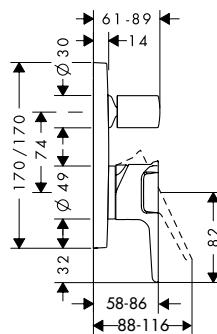

Bộ trộn / Mixer

Art.No.: 589.54.801 **17.800.000 Đ**

Bộ âm iBox / Basic set iBox

Art.No.: 589.29.950 **6.500.000 Đ**

Ron nối bộ iBox / Reduction coupling for iBox

Art.No.: 588.29.948 **300.000 Đ**

**Bộ trộn sen âm 3 chức năng AXOR Citterio E**  
**AXOR Citterio E Thermostatic shower module 380/120**