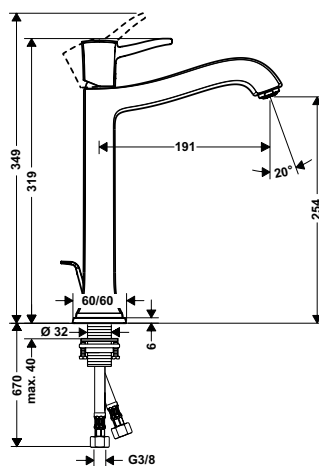

hansgrohe

Vòi trộn Metropol Classic 110
Metropol Classic basin mixer 110

Art.No.: 589.54.616   **20.700.000 Đ**

- Lưu lượng nước ở 3 bar: 5 lit/phút
- Có bộ xả kéo
- Màu sắc: Chrome/Gold Optic
- Flow rate at 3 bar: 5 liters/min
- Pull-rod waste set
- Finish: Chrome/Gold Optic

Vòi trộn Metropol Classic 260
Metropol Classic basin mixer 260

Art.No.: 589.54.617   **25.900.000 Đ**

- Lưu lượng nước ở 3 bar: 5 lit/phút
- Có bộ xả kéo
- Màu sắc: Chrome/Gold Optic
- Flow rate at 3 bar: 5 liters/min
- Pull-rod waste set
- Finish: Chrome/Gold Optic

Vòi trộn 3 lỗ Metropol Classic 160
Metropol Classic 3-hole basin mixer 160

Art.No.: 589.54.605   **29.800.000 Đ**

- Lưu lượng nước ở 3 bar: 5 lit/phút
- Có bộ xả kéo
- Màu sắc: Chrome/Gold Optic
- Flow rate at 3 bar: 5 liters/min
- Pull-rod waste set
- Finish: Chrome/Gold Optic