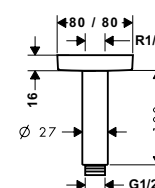

hansgrohe

Sen đầu gắn tường Raindance Crometta E
Crometta E overhead shower 240 1jet for walling

Art.No.: 589.52.675 14.800.000 Đ

- Lưu lượng nước Rain ở 3 bar: 18 lit/phút
- Shower arm 389 mm
- Màu sắc: Chrome
- Flow rate Rain spray at 3 bar: 18 liters/min
- Shower arm 389 mm
- Finish: Chrome

Tay sen nối tường / Shower arm

Art.No.: 589.52.629 3.900.000 Đ

Sen đầu / Overhead shower

Art.No.: 589.54.503 10.900.000 Đ

Sen đầu gắn tường Raindance Crometta E
Crometta S overhead shower 240 1jet for walling

Art.No.: 589.52.677 14.800.000 Đ

- Lưu lượng nước Rain ở 3 bar: 18 lit/phút
- Shower arm 389 mm
- Màu sắc: Chrome
- Flow rate Rain spray at 3 bar: 18 liters/min
- Shower arm 389 mm
- Finish: Chrome

Tay sen nối tường / Shower arm

Art.No.: 589.52.629 3.900.000 Đ

Sen đầu / Overhead shower

Art.No.: 589.54.506 10.900.000 Đ

Sen đầu gắn trần Raindance Crometta E
Crometta E overhead shower 240 for ceiling

Art.No.: 589.52.676 13.500.000 Đ

- Lưu lượng nước Rain ở 3 bar: 18 lit/phút
- Tay sen gắn trần 100 mm
- Màu sắc: Chrome
- Flow rate Rain spray at 3 bar: 18 liters/min
- Ceiling connector 100 mm
- Finish: Chrome

Tay sen nối trần / Ceiling connector

Art.No.: 589.52.628 2.600.000 Đ

Sen đầu / Overhead shower

Art.No.: 589.54.503 10.900.000 Đ