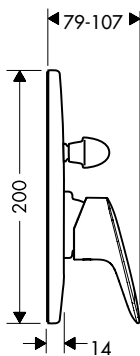

Bộ âm / Basic set  
Art.No.: 589.29.305 **6.300.000 Đ**

**Ron nối cho bộ trộn iBox**  
Reduction coupling for iBox

**Art.No.: 588.29.948** **300.000 Đ**

- Một bộ gồm 3 ron
- Chất liệu: Đồng
- 3 pieces in 1 set
- Material: Brass