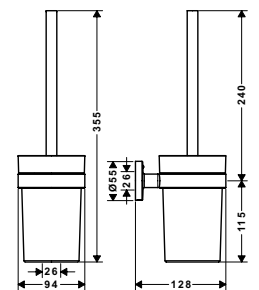

Giá treo và cọ vệ sinh Logis Logis wall-hung toilet brush with tumbler

Art.No.: 580.61.370 **2.800.000 Đ**

- Chất liệu: Đồng, kính
- Treo tường
- Màu sắc: Chrome
- Material: brass, glass
- Wall-mounted
- Finish: Chrome