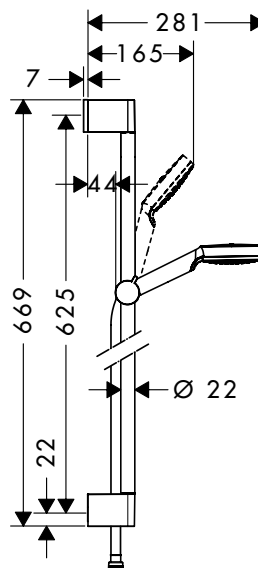

hansgrohe

Bộ sen tay Croma Select S có thanh trượt
Croma Select S hand shower Vario with rail

Art.No.: 589.54.119 **5.900.000 Đ**

- Dạng tia nước: Rain, IntenseRain, TurboRain
- Lưu lượng nước tối đa ở 3 bar: 15 lit/phút
- Thanh sen Croma 65 cm
- Dây sen 160 cm
- Màu sắc: Trắng/Chrome
- Spray type: Rain, IntenseRain, TurboRain
- Maximum flow rate at 3 bar: 15 liters/min
- Shower bar Croma 65 cm
- Shower hose 160 cm
- Finish: White/Chrome

Bộ sen tay Crometta có thanh trượt
Crometta hand shower with rail

NEW

Art.No.: 589.54.029 **3.200.000 Đ**

- Dạng tia nước: Rain
- Lưu lượng nước tối đa ở 3 bar: 14 lit/phút
- Thanh trượt 65 cm
- Dây sen 160 cm
- Màu sắc: Trắng/Chrome
- Spray type: Rain
- Maximum flow rate at 3 bar: 14 liters/min
- Shower bar 65 cm
- Shower hose 160 cm
- Finish: White/Chrome

Bộ sen tay Crometta có thanh trượt
Crometta hand shower Vario with rail

NEW

Art.No.: 589.54.030 **3.000.000 Đ**

- Dạng tia nước: Rain, IntenseRain
- Lưu lượng nước tối đa ở 3 bar: 14 lit/phút
- Thanh trượt 65 cm
- Dây sen 160 cm
- Màu sắc: Trắng/Chrome
- Spray type: Rain, IntenseRain
- Maximum flow rate at 3 bar: 14 liters/min
- Shower bar 65 cm
- Shower hose 160 cm
- Finish: White/Chrome