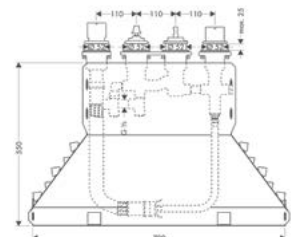

Bộ âm cho bộ trộn bồn tắm 4 lỗ
Basic set for 4-hole rim mounted bath mixer

Art.No.: 589.55.966 **49.300.000 Đ**

- Chiều dài tối đa của vòi sen tay: 1,10 m
- Maximum pull-out length of hand shower: 1.10 m