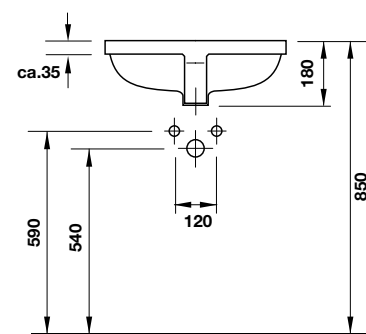

Chậu rửa Starck 3 vành nổi 560 Starck 3 countertop basin 560

Art.No.: 588.45.084

6.700.000 Đ

- Chậu rửa vành nổi bằng sứ màu trắng có xả tràn
- Sử dụng với vòi 1 lỗ
- White ceramic countertop basin with overflow
- Tap platform for 1-hole tap

Chậu rửa Starck 3 âm bàn 530x400 Starck 3 vanity basin 530x400

Art.No.: 588.45.088

8.400.000 Đ

- Có xả tràn, không có lỗ gắn vòi
- Bao gồm bộ vít lắp đặt cho mặt phẳng bằng gỗ
- With overflow, without tap platform
- Fixings for installation in wooden consoles included

Chậu rửa âm bàn / Undercounter basin

Art.No.: 588.45.082

8.000.000 Đ

Phụ kiện lắp đặt cho mặt bàn đá / Fixing set for stone countertops

Art.No.: 588.45.994

400.000 Đ