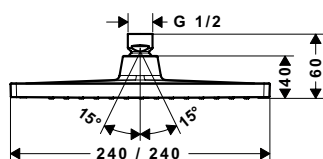

hansgrohe

Sen đầu gắn tường Raindance Crometta E
Crometta E overhead shower 240 1jet for walling

Art.No.: 589.52.675 14.800.000 Đ

- Lưu lượng nước Rain ở 3 bar: 18 lit/phút
- Shower arm 389 mm
- Màu sắc: Chrome
- Flow rate Rain spray at 3 bar: 18 liters/min
- Shower arm 389 mm
- Finish: Chrome

Tay sen nối tường / Shower arm

Art.No.: 589.52.629 3.900.000 Đ

Sen đầu / Overhead shower

Art.No.: 589.54.503 10.900.000 Đ

Sen đầu gắn tường Raindance Crometta E
Crometta S overhead shower 240 1jet for walling

Art.No.: 589.52.677 14.800.000 Đ

- Lưu lượng nước Rain ở 3 bar: 18 lit/phút
- Shower arm 389 mm
- Màu sắc: Chrome
- Flow rate Rain spray at 3 bar: 18 liters/min
- Shower arm 389 mm
- Finish: Chrome

Tay sen nối tường / Shower arm

Art.No.: 589.52.629 3.900.000 Đ

Sen đầu / Overhead shower

Art.No.: 589.54.506 10.900.000 Đ

Sen đầu gắn trần Raindance Crometta E
Crometta E overhead shower 240 for ceiling

Art.No.: 589.52.676 13.500.000 Đ

- Lưu lượng nước Rain ở 3 bar: 18 lit/phút
- Tay sen gắn trần 100 mm
- Màu sắc: Chrome
- Flow rate Rain spray at 3 bar: 18 liters/min
- Ceiling connector 100 mm
- Finish: Chrome

Tay sen nối trần / Ceiling connector

Art.No.: 589.52.628 2.600.000 Đ

Sen đầu / Overhead shower

Art.No.: 589.54.503 10.900.000 Đ