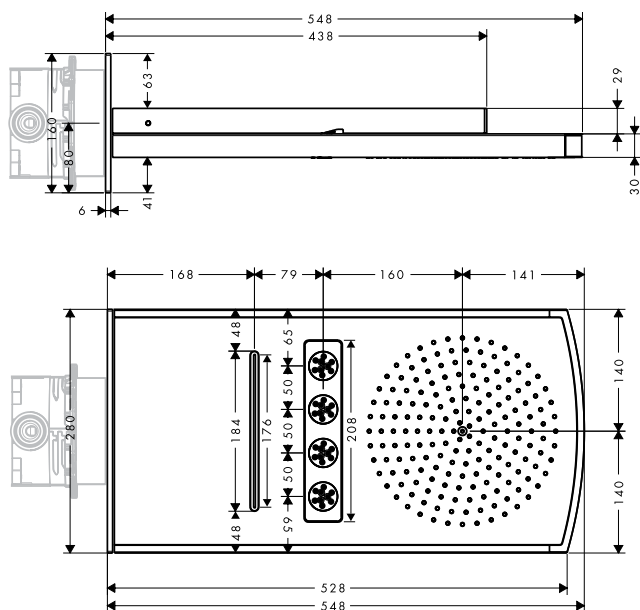

hansgrohe

Sen đầu Raindance Rainfall
Raindance Rainfall overhead shower

Art.No.: 589.29.561

133.200.000 Đ

- Chiều dài sen đầu: 540 mm
- Lưu lượng nước at 3 bar:
  - + RainAir: 18 lit/phút
  - + WhirlAir: 16 lit/phút
  - + Mono: 28 lit/phút
- Vui lòng đặt thêm Bộ âm 589.29.950 và Ron đồng 589.29.948

- Overhead length: 540 mm
- Flow rate at 3 bar:
  - + RainAir: 18 liters/min
  - + WhirlAir: 16 liters/min
  - + Mono: 28 liters/min
- Please order iBox 589.29.950 and Coupling 589.29.948 separately

Bộ sen tay Axor ShowerSolutions 120/120
Axor ShowerSolutions 120/120 hand shower set

Art.No.: 589.30.896

43.890.000 Đ

- Lưu lượng nước ở 3 bar: 17 lit/phút
- Dây sen 1,25 m
- Màu sắc: Chrome

- Flow rate at 3 bar: 42 liters/min
- Shower hose 1.25 m
- Finish: Chrome

Sen tay / Hand shower

Art.No.: 589.29.688

34.800.000 Đ

Bộ âm / Basic set

Art.No.: 589.29.687

9.090.000 Đ