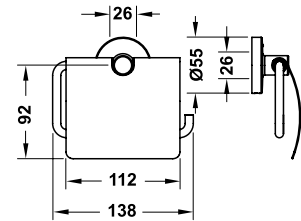

Giá treo giấy vệ sinh có nắp che Logis Logis roll holder with lid

Art.No.: 580.61.341 **2.200.000 Đ**

- Chất liệu: Đồng
- Treo tường
- Màu sắc: Chrome
- Material: brass
- Wall-mounted
- Finish: Chrome