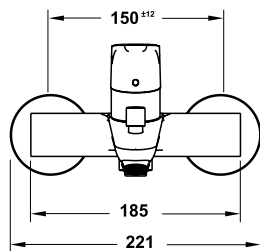

hansgrohe

Bộ trộn nổi 2 đường nước Focus
Focus exposed mixer 2-outlet

Art.No.: 589.29.301

6.400.000 Đ

- Lưu lượng nước ở 3 bar:
  - Vòi xả bồn: 22 lít/phút
  - Đầu cấp sen: 26 lít/phút
- Màu sắc: Chrome
- Flow rate at 3 bar:
  - Spout outlet: 22 liters/min
  - Shower outlet: 26 liters/min
- Finish: Chrome

Bộ trộn bồn tắm 4 lỗ Focus
Focus 4-hole rim mounted bath mixer

Art.No.: 589.54.707

29.700.000 Đ

- Lưu lượng nước ở 3 bar:
  - Vòi xả bồn: 22 lít/phút
  - Đầu cấp sen: 27 lít/phút
- Màu sắc: Chrome
- Flow rate at 3 bar:
  - Spout outlet: 22 liters/min
  - Shower outlet: 27 liters/min
- Finish: Chrome

Bộ trộn / Bath mixer

Art.No.: 589.29.229

16.500.000 Đ

Bộ âm / Basic set

Art.No.: 589.29.168

13.200.000 Đ