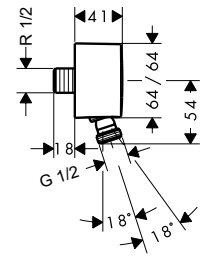

Phụ kiện cấp nước cho sen tay

FixFit wall outlet with non-return valve and pivot joint

Art.No.: 589.50.706 2.000.000 Đ

- Màu sắc: Chrome
- Finish: Chrome