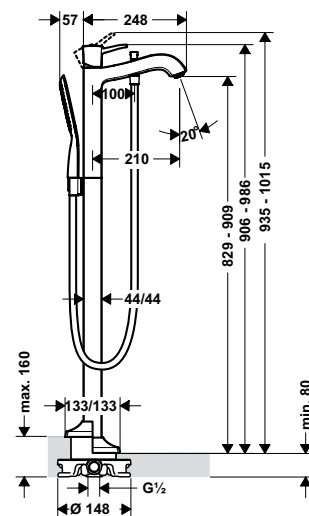

Bộ trộn / Bath mixer

Art.No.: 589.54.613

**108.900.000 Đ**

Bộ âm / Basic set

Art.No.: 589.29.126

**20.800.000 Đ**