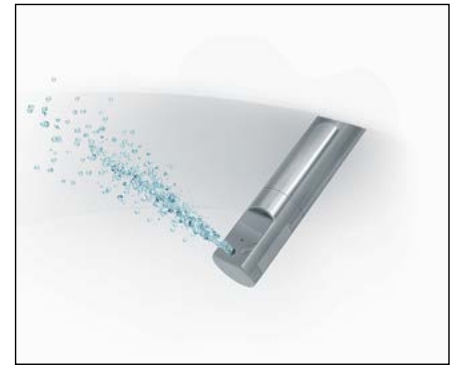

Chức năng rửa dành cho phụ nữ - Ladywash: Thiết kế đặc biệt cho nhu cầu của người dùng là nữ giới. Rửa sạch nhẹ nhàng, tự động vệ sinh vòi xịt và đầu phun trước mỗi lần sử dụng.

Ladywash: Specially-developed for the needs of female users. It provides a gentle stream of water for a delicate wash. The spray wand and nozzle are cleaned automatically before and after each use.