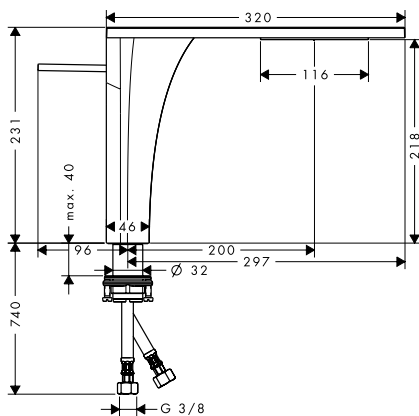

Bộ trộn / Bath mixer

Art.No.: 589.29.492

**148.000.000 Đ**

Bộ âm / Basic set

Art.No.: 589.29.126

**20.800.000 Đ**