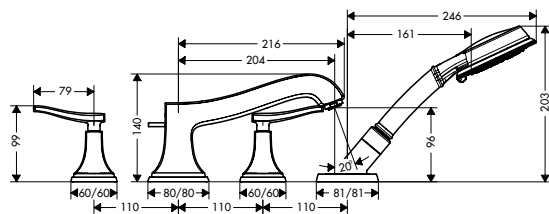

hansgrohe

Bộ trộn bốn tấm 4 lỗ Metropol Classic
Metropol Classic 4-hole rim mounted bath mixer

Art.No.: 589.54.620

78.300.000 Đ

- Lưu lượng nước ở 3 bar: 22 lít/phút
- Dạng tia nước vòi xả bốn: thông thường
- Dạng tia nước sen tay: RainAir, Whirl, BalanceAir
- Chiều dài tối đa của sen tay: 1,1 m
- Màu sắc: Chrome/Gold Optic

- Flow rate at 3 bar: 22 liters/min
- Spray type mixer: normal spray
- Spray type hand shower: RainAir, Whirl, BalanceAir
- Maximum pull-out length of hand shower: 1.1 m
- Finish: Chrome/Gold Optic

Bộ trộn / Bath mixer

Art.No.: 589.54.614

39.700.000 Đ

Bộ âm / Basic set

Art.No.: 589.29.951

38.600.000 Đ

Bộ trộn bồn tắm đặt sàn Metropol Classic
Metropol Classic floor-standing bath mixer

Art.No.: 589.54.621

129.700.000 Đ

- Lưu lượng nước ở 3 bar: 20 lít/phút
- Dạng tia nước của vòi xả bốn: thông thường
- Dạng tia nước của sen tay: RainAir
- Dây sen 1,25 m
- Màu sắc: Chrome/Gold Optic

- Flow rate at 3 bar: 20 liters/min
- Spray type mixer: normal spray
- Spray type hand shower: RainAir
- Shower hose 1.25 m
- Finish: Chrome/Gold Optic

Bộ trộn / Bath mixer

Art.No.: 589.54.613

108.900.000 Đ

Bộ âm / Basic set

Art.No.: 589.29.126

20.800.000 Đ