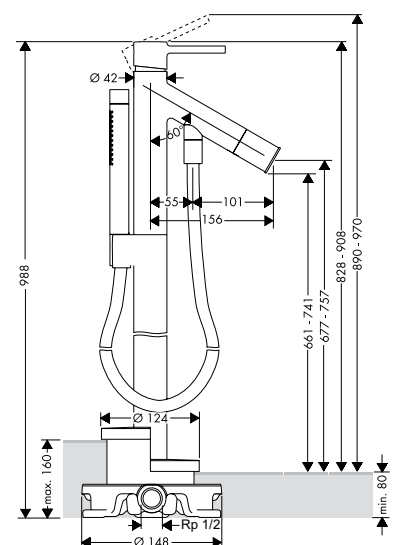

AXOR®

Vòi trộn AXOR Starck 100 AXOR Starck basin mixer 100

Art.No.: 589.51.223 **15.300.000 Đ**

- Lưu lượng nước ở 3 bar: 5 lit/phút
- Có bộ xả kéo
- Màu sắc: Chrome

- Flow rate at 3 bar: 5 liters/min
- Pull-rod waste set
- Finish: Chrome

Vòi trộn AXOR Starck 250 AXOR Starck basin mixer 250

Art.No.: 589.51.224 **25.200.000 Đ**

- Lưu lượng nước ở 3 bar: 5 lit/phút
- Có bộ xả không giữ nước
- Màu sắc: Chrome

- Flow rate at 3 bar: 5 liters/min
- Non-closing waste set
- Finish: Chrome

Bộ trộn bồn tắm đặt sàn AXOR Starck AXOR Starck floor-standing bath mixer

Art.No.: 589.51.230 **95.700.000 Đ**

- Lưu lượng nước ở 3 bar: 22 lit/phút
- Dạng tia nước của vòi xả bồn: thông thường
- Dạng tia nước của sen tay: Rain, MonoRain
- Dây sen 1,25 m
- Màu sắc: Chrome

- Flow rate at 3 bar: 22 liters/min
- Spray type mixer: normal spray
- Spray type hand shower: Rain, MonoRain
- Shower hose 1.25 m
- Finish: Chrome

Bộ trộn / Bath mixer

Art.No.: 589.51.233 **74.900.000 Đ**

Bộ âm / Basic set

Art.No.: 589.29.126 **20.800.000 Đ**