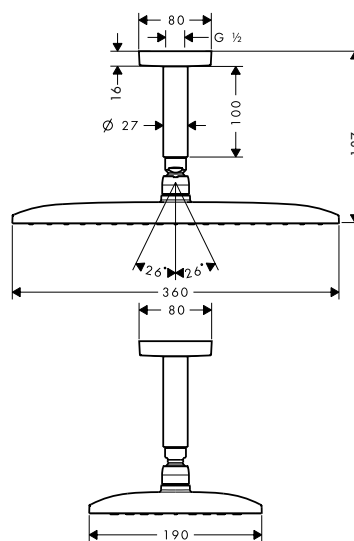

Art.No.: 589.52.618 27.500.000 Đ

- Lưu lượng nước tia RainAir ở 3 bar: 16 lít/phút
- Chiều dài tay sen nối trần: 100 mm
- Màu sắc: Chrome

- Flow rate RainAir spray at 3 bar: 16 liters/min
- Ceiling connection length: 100 mm
- Finish: Chrome