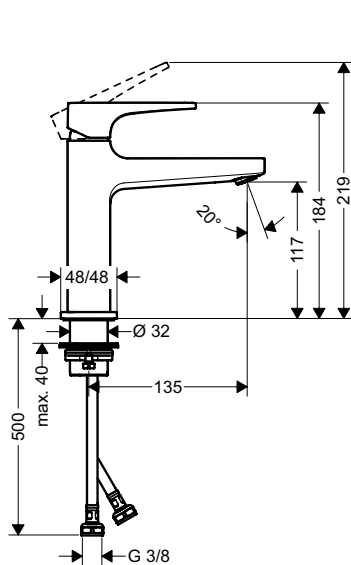

hansgrohe

Vòi trộn Metropol 110
Metropol basin mixer 110

Art.No.: 589.50.510 16.100.000 Đ

- Lưu lượng nước ở 3 bar: 5 lit/phút
- Có bộ xả nhấn
- Màu sắc: Chrome
- Flow rate at 3 bar: 5 liters/min
- Push-open waste set
- Finish: Chrome

Vòi trộn Metropol 260
Metropol basin mixer 260

Art.No.: 589.50.511 19.500.000 Đ

- Lưu lượng nước ở 3 bar: 5 lit/phút
- Có bộ xả nhấn
- Màu sắc: Chrome
- Flow rate at 3 bar: 5 liters/min
- Push-open waste set
- Finish: Chrome

Vòi trộn gắn tường Metropol 225
Metropol wall-mounted basin mixer 225

Art.No.: 589.50.520 27.300.000 Đ

- Lưu lượng nước ở 3 bar: 5 lit/phút
- Có bộ xả không giữ nước
- Màu sắc: Chrome
- Flow rate at 3 bar: 5 liters/min
- Non-closing waste set
- Finish: Chrome

Vòi trộn / Basin mixer

Art.No.: 589.50.518 **17.300.000 Đ**

Bộ âm / Basic set

Art.No.: 589.50.219 **10.000.000 Đ**