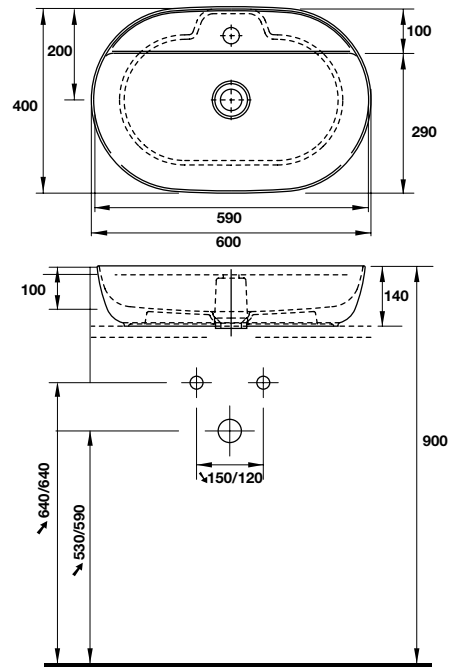

Art.No.: 588.45.182

35.000.000 Đ

- Chậu rửa Luv màu trắng 600x400 mm
- Không có xả tràn, có lỗ gắn vòi
- Gồm nắp che bộ xả bằng sứ
- White Luv basin 600x400 mm
- Without overflow, with tap platform
- Ceramic covered slotted waste included