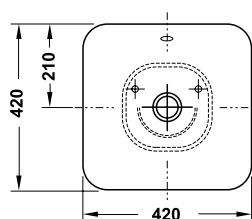

Art.No.: 588.45.041

9.000.000 Đ

- Chậu rửa đặt bàn bằng sứ màu trắng
- Không có xả tràn, không có lỗ gắn vòi
- White ceramic washbowl
- With overflow, without tap platform