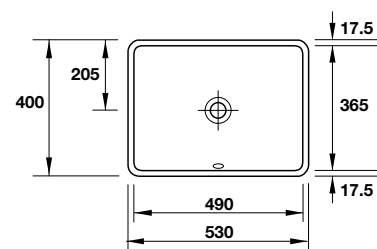

Chậu rửa Starck 3 vành nổi 560 Starck 3 countertop basin 560

Art.No.: 588.45.084

6.700.000 Đ

- Chậu rửa vành nổi bằng sứ màu trắng có xả tràn
- Sử dụng với vòi 1 lỗ
- White ceramic countertop basin with overflow
- Tap platform for 1-hole tap

Chậu rửa Starck 3 âm bàn 530x400 Starck 3 vanity basin 530x400

Art.No.: 588.45.088

8.400.000 Đ

- Có xả tràn, không có lỗ gắn vòi
- Bao gồm bộ vít lắp đặt cho mặt phẳng bằng gỗ
- With overflow, without tap platform
- Fixings for installation in wooden consoles included

Chậu rửa âm bàn / Undercounter basin

Art.No.: 588.45.082

8.000.000 Đ

Phụ kiện lắp đặt cho mặt bàn đá / Fixing set for stone countertops

Art.No.: 588.45.994

400.000 Đ