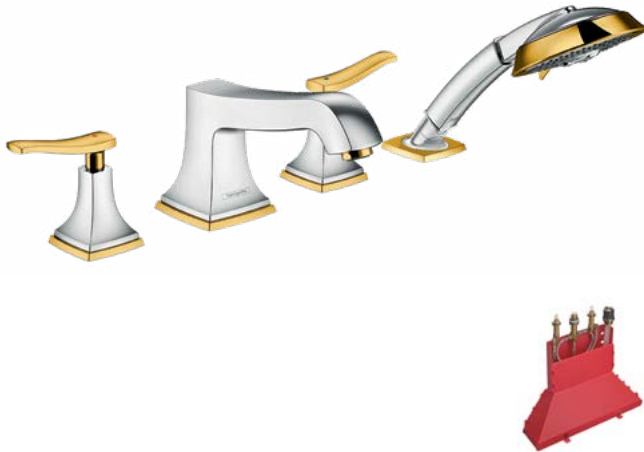

hansgrohe

Bộ trộn bốn tấm 4 lỗ Metropol Classic
Metropol Classic 4-hole rim mounted bath mixer

Art.No.: 589.54.620

78.300.000 Đ

- Lưu lượng nước ở 3 bar: 22 lít/phút
- Dạng tia nước vòi xả bốn: thông thường
- Dạng tia nước sen tay: RainAir, Whirl, BalanceAir
- Chiều dài tối đa của sen tay: 1,1 m
- Màu sắc: Chrome/Gold Optic

- Flow rate at 3 bar: 22 liters/min
- Spray type mixer: normal spray
- Spray type hand shower: RainAir, Whirl, BalanceAir
- Maximum pull-out length of hand shower: 1.1 m
- Finish: Chrome/Gold Optic

Bộ trộn / Bath mixer

Art.No.: 589.54.614

39.700.000 Đ

Bộ âm / Basic set

Art.No.: 589.29.951

38.600.000 Đ