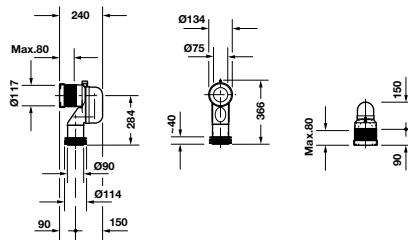

Bộ nối chuyển đổi đường xả dọc Vario connecting bend

Art.No.: 588.45.961 **3.000.000 Đ**

- Sử dụng để chuyển đường xả bồn cầu thoát ngang thành dọc
- For vertical outlet