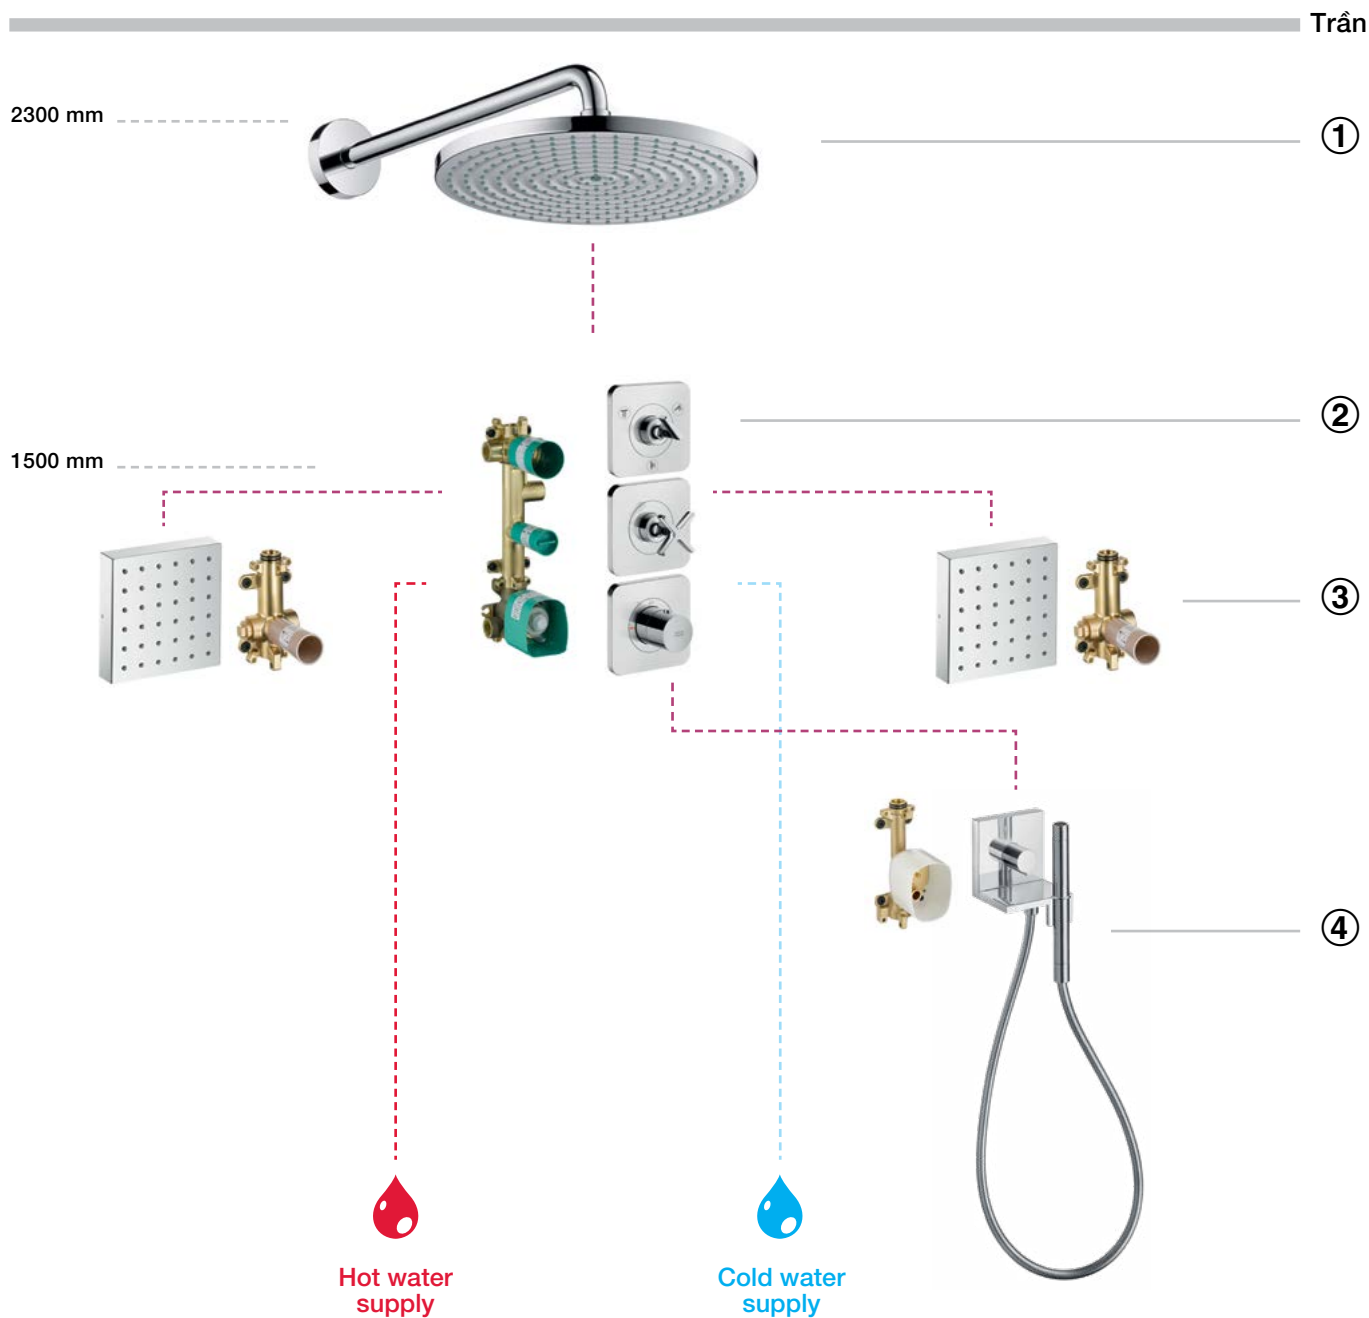

BỘ SEN ÂM 4 ĐƯỜNG NƯỚC - CONCEALED SHOWER SYSTEM 4-OUTLET

- ① **SEN TRẦN / OVERHEAD SHOWER**
  Art.No.: 589.29.550 - 32.400.000 Đ
- ② **BỘ TRỘN ÂM / CONCEALED MIXER**
  Art.No.: 589.30.531 - 72.800.000 Đ
- ③ **SEN TẮM / BODY SHOWER**
  Art.No.: 589.52.232 - 24.800.000 Đ
- ④ **BỘ SEN TAY / HAND SHOWER SET**
  Art.No.: 589.29.688 - 34.800.000 Đ
  Art.No.: 589.29.687 - 9.090.000 Đ