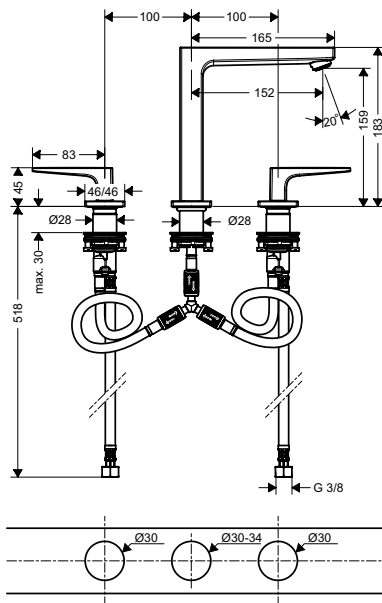

Bộ trộn / Mixer

Art.No.: 589.29.627 11.400.000 Đ

Bộ âm iBox / Basic set iBox

Art.No.: 589.29.950 6.500.000 Đ

Ron nối bộ iBox / Reduction coupling for iBox

Art.No.: 588.29.948 300.000 Đ

FOCUS

**hansgrohe**