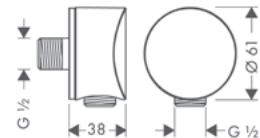

Phụ kiện cấp nước sen tay Fixfit S

Fixfit S wall outlet non-return valve

Art.No.: 589.51.219 1.200.000 Đ

- Màu sắc: Chrome
- Finish: Chrome