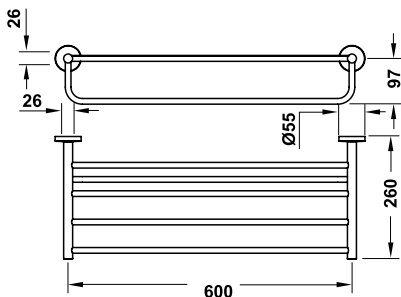

Kệ để khăn tắm Logis
Logis towel rack with holder

Art.No.: 580.61.312 6.200.000 Đ

- Khoảng cách khoan 600 mm
- Chất liệu: Đồng
- Treo tường
- Màu sắc: Chrome
- Drilling distance 600 mm
- Material: brass
- Wall-mounted
- Finish: Chrome

Ly đựng dụng cụ Logis
Logis toothbrush tumbler

Art.No.: 580.61.360 2.100.000 Đ

- Chất liệu: Đồng, kính
- Treo tường
- Màu sắc: Chrome
- Material: brass, glass
- Wall-mounted
- Finish: Chrome

Đĩa đựng xà phòng Logis
Logis soap dish

Art.No.: 580.61.350 1.800.000 Đ

- Chất liệu: Đồng, kính
- Treo tường
- Màu sắc: Chrome
- Material: brass, glass
- Wall-mounted
- Finish: Chrome