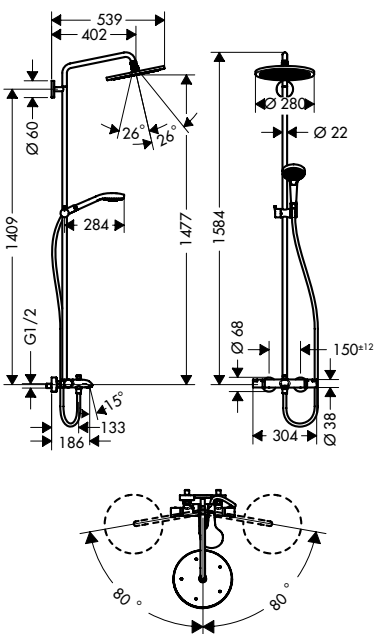

Thanh sen điều nhiệt Cromo Select S 280 có vòi xả bồn
Cromo Select S thermostat showerpipe 280
1jet with spout

Art.No.: 589.52.310 39.050.000 Đ

- Dạng tia nước: Massage, IntenseRain, SoftRain
- Lưu lượng nước ở 3 bar:
  - Vòi xả bồn: 20 lit/phút
  - Đầu cấp sen: 16 lit/phút
- Khóa nhiệt độ an toàn ở 40° C
- Dây sen Isiflex 160 cm
- Màu sắc: Chrome
- Spray type: Massage, IntenseRain, SoftRain
- Flow rate at 3 bar:
  - Spout outlet: 20 liters/min
  - Shower outlet: 16 liters/min
- Safety lock at 40° C
- Isiflex shower hose 160 cm
- Finish: Chrome

Thanh sen điều nhiệt Crometta E 240 có vòi xả bồn
Crometta E thermostat showerpipe 240
with spout

Art.No.: 589.54.515 32.300.000 Đ

- Lưu lượng nước tia Rain ở 3 bar: 17 lit/phút
- Khóa nhiệt độ an toàn ở 40° C
- Dây sen Isiflex 1.60 m
- Màu sắc: Chrome
- Flow rate Rain spray at 3 bar: 17 liters/min
- Safety lock at 40° C
- Isiflex shower hose 1.60 m
- Finish: Chrome

Thanh sen điều nhiệt Crometta S 240 có vòi xả bồn
Crometta S thermostat showerpipe 240
with spout

Art.No.: 589.54.514 32.300.000 Đ

- Lưu lượng nước tia Rain ở 3 bar: 17 lit/phút
- Khóa nhiệt độ an toàn ở 40° C
- Dây sen Isiflex 1.60 m
- Màu sắc: Chrome
- Flow rate Rain spray at 3 bar: 17 liters/min
- Safety lock at 40° C
- Isiflex shower hose 1.60 m
- Finish: Chrome