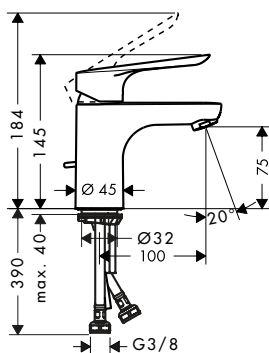

hansgrohe

Vòi trộn Logis E 70
Logis E basin mixer 70

Art.No.: 589.52.430   **4.700.000 Đ**

- Lưu lượng nước ở 3 bar: 5 lit/phút
- Có bộ xả kéo
- Màu sắc: Chrome
- Flow rate at 3 bar: 5 liters/min
- Pull-rod waste set
- Finish: Chrome

Vòi trộn Logis E 100
Logis E basin mixer 100

Art.No.: 589.52.428   **6.700.000 Đ**

- Lưu lượng nước ở 3 bar: 5 lit/phút
- Có bộ xả kéo
- Màu sắc: Chrome
- Flow rate at 3 bar: 5 liters/min
- Pull-rod waste set
- Finish: Chrome

Vòi trộn Logis E 230
Logis E basin mixer 230

Art.No.: 589.52.429   **8.500.000 Đ**

- Lưu lượng nước ở 3 bar: 5 lit/phút
- Có bộ xả kéo
- Màu sắc: Chrome
- Flow rate at 3 bar: 5 liters/min
- Pull-rod waste set
- Finish: Chrome