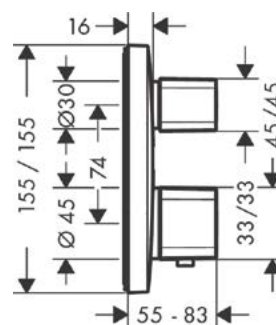

Art.No.: 580.17.999

30.500.000 Đ

- Lưu lượng nước ở 3 bar:
  - Đường nước trên: 28 lít/phút
  - Đường nước dưới: 25 lít/phút
- Khóa nhiệt độ an toàn ở 40° C
- Màu sắc: Chrome
- Flow rate at 3 bar:
  - Upper outlet: 28 liters/min
  - Lower outlet: 25 liters/min
- Safety lock at 40° C
- Finish: Chrome

Bộ trộn / Shower mixer

Art.No.: 589.50.332

23.700.000 Đ

Bộ âm iBox / Basic set iBox

Art.No.: 589.29.944

6.500.000 Đ

Ron nối bộ iBox / Reduction coupling for iBox

Art.No.: 588.29.948

300.000 Đ