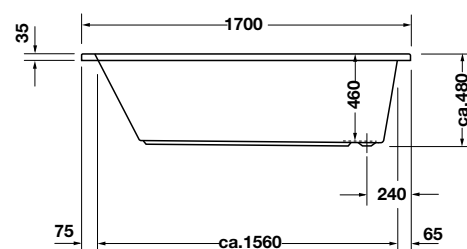

Art.No.: 588.45.370

51.700.000 Đ

- Bồn tắm âm acrylic hình chữ nhật, màu trắng
- Kích thước: 1700x700 mm
- Một dốc dựa lưng
- Đường xả dưới chân bồn tắm

- Rectangle, acrylic, built-in bathtub
- Dimension: 1700x700 mm
- One backrest slope
- Outlet in foot area

Bồn tắm âm / Built-in bathtub

Art.No.: 588.45.710

39.400.000 Đ

Bộ giá đỡ cho bồn tắm / Support frame for bathtubs

Art.No.: 588.45.952

5.200.000 Đ

Bộ chống tràn và xả cho bồn / Waste and overflow

Art.No.: 588.46.964

7.100.000 Đ