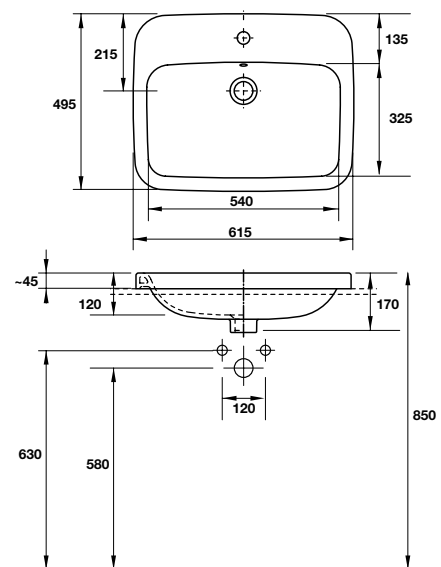

Chậu rửa vành nổi Durastyle 600
Durastyle vanity basin 600

Art.No.: 588.45.202

10.800.000 Đ

- Chậu rửa vành nổi màu trắng
- Không có xả tràn, không có lỗ gắn vòi
- White countertop basin
- Without overflow, without tap platform

Chậu rửa vành nổi Durastyle 615
Durastyle vanity basin 615

Art.No.: 588.45.206

12.300.000 Đ

- Chậu rửa vành nổi màu trắng
- Có xả tràn, có lỗ gắn vòi
- White countertop basin
- With overflow, with tap platform