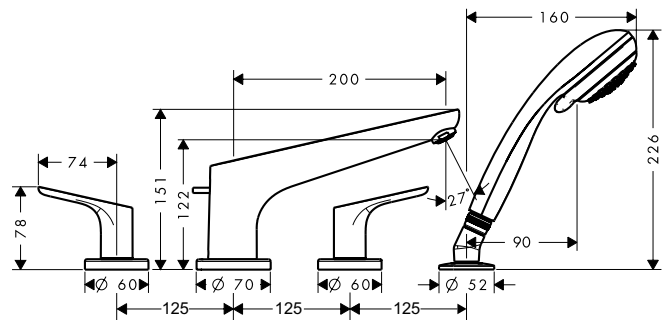

hansgrohe

Bộ trộn nổi 2 đường nước Focus
Focus exposed mixer 2-outlet

Art.No.: 589.29.301

6.400.000 Đ

- Lưu lượng nước ở 3 bar:
  - Vòi xả bồn: 22 lít/phút
  - Đầu cấp sen: 26 lít/phút
- Màu sắc: Chrome
- Flow rate at 3 bar:
  - Spout outlet: 22 liters/min
  - Shower outlet: 26 liters/min
- Finish: Chrome

Bộ trộn bồn tắm 4 lỗ Focus
Focus 4-hole rim mounted bath mixer

Art.No.: 589.54.707

29.700.000 Đ

- Lưu lượng nước ở 3 bar:
  - Vòi xả bồn: 22 lít/phút
  - Đầu cấp sen: 27 lít/phút
- Màu sắc: Chrome
- Flow rate at 3 bar:
  - Spout outlet: 22 liters/min
  - Shower outlet: 27 liters/min
- Finish: Chrome

Bộ trộn / Bath mixer

Art.No.: 589.29.229

16.500.000 Đ

Bộ âm / Basic set

Art.No.: 589.29.168

13.200.000 Đ