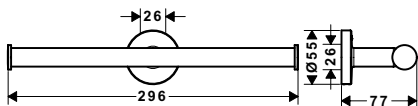

Giá treo giấy vệ sinh đôi Logis Logis double roll holder without lid

Art.No.: 580.61.342 **1.900.000 Đ**

- Chất liệu: Đồng
- Treo tường
- For 2 paper rolls
- Màu sắc: Chrome
- Material: brass
- Wall-mounted
- For 2 paper rolls
- Finish: Chrome