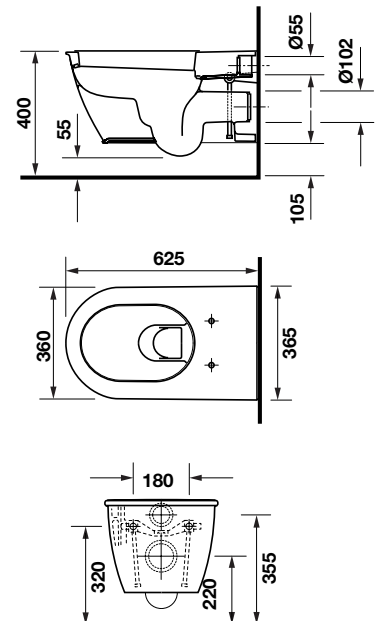

Art.No.: 588.45.394 **23.600.000 Đ**

- Bồn cầu treo tường màu trắng
- Chế độ xả thẳng
- Nắp đậy bồn cầu đóng êm, bộ phụ kiện lắp đặt
- White wall-hung toilet
- Washdown model
- Seat and cover with soft closure, mounting set

Bồn cầu / Toilet bowl

Art.No.: 588.45.481 **18.000.000 Đ**

Nắp bồn cầu / Seat and cover

Art.No.: 588.45.504 **5.600.000 Đ**