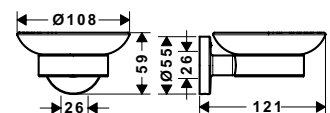

Đĩa đựng xà phòng Logis
Logis soap dish

Art.No.: 580.61.350 1.800.000 Đ

- Chất liệu: Đồng, kính
- Treo tường
- Màu sắc: Chrome
- Material: brass, glass
- Wall-mounted
- Finish: Chrome