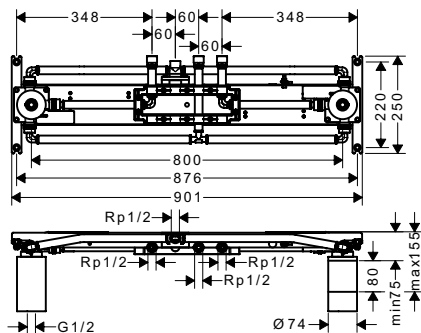

Art.No.: 589.02.178

163.800.000 Đ

Art.No.: 589.52.228

133.300.000 Đ

- Sử dụng đồng thời nhiều đường nước ra
- Áp lực nước vận hành: 1- 10 bar
- Khóa nhiệt độ an toàn ở 40° C
- Màu sắc: Chrome

- Sử dụng đồng thời nhiều đường nước ra
- Điều khiển 4 đường nước ra bằng nút nhấn đóng/mở
- Áp lực nước vận hành: 1 -10 bar
- Khóa nhiệt độ an toàn ở 40° C
- Màu sắc: Chrome

- Simultaneous use of several outlets
- Operating pressure: 1- 10 bar
- Safety lock at 40° C
- Finish: Chrome

- Simultaneous use of several outlets
- Select push-button on/off control for 4 outlets
- Operating pressure: 1 -10
- Safety lock at 40° C
- Finish: Chrome

Bộ trộn / Shower mixer

Art.No.: 589.52.217

107.100.000 Đ

Bộ âm / Basic set

Art.No.: 589.52.218

56.700.000 Đ

Bộ trộn / Shower mixer

Art.No.: 589.52.215

86.900.000 Đ

Bộ âm / Basic set

Art.No.: 589.52.216

46.400.000 Đ