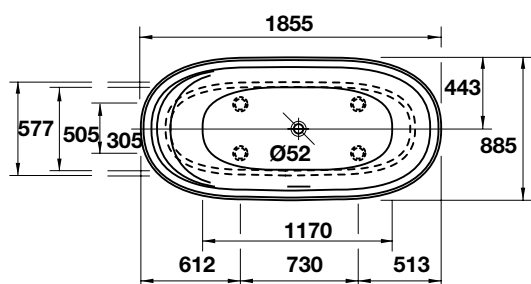

# BỒN TẮM BATHTUBS

Bồn tắm độc lập Cape Cod  
Cape Cod free-standing bathtub

Art.No.: 588.45.690

265.300.000 Đ

- Bồn tắm độc lập DuraSolid® A màu trắng
- Gồm bộ xả, xả tràn và khung đỡ cho bồn tắm

- White free-standing DuraSolid® A bathtub
- With special waste, overflow and support frame