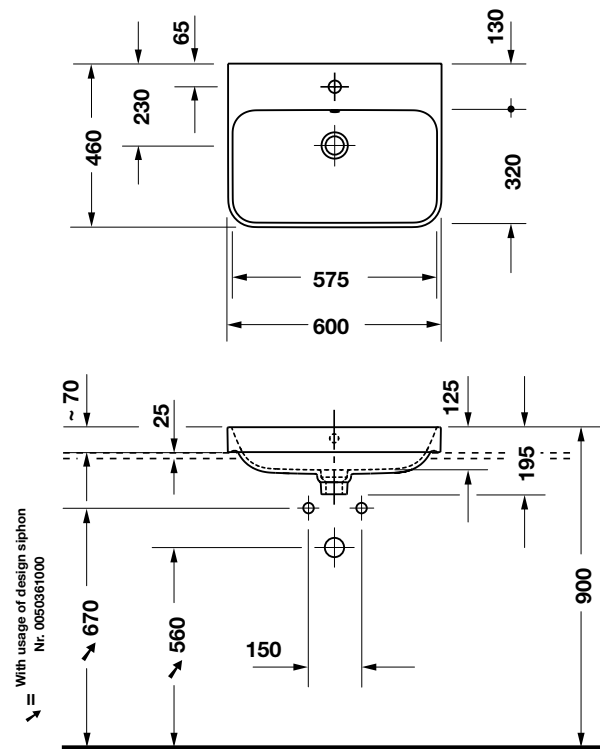

Art.No.: 588.45.128

25.900.000 Đ

- Chậu sứ vành nổi bằng sứ màu trắng 600x460 mm
- Có xả tràn, có lỗ gắn vòi
- White ceramic countertop basin 600x460 mm
- With overflow, with tap platform