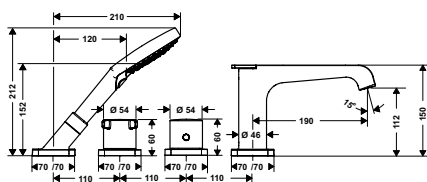

AXOR®

Bộ trộn bồn tắm 4 lỗ điều nhiệt AXOR Citterio E
AXOR Citterio E 4-hole thermostat bath mixer

Art.No.: 589.30.530 107.100.000 Đ

- Lưu lượng nước ở 3 bar: 20 lít/phút
- Độ dài kéo giãn tối đa của sen tay: 1.10 m
- Dạng tia nước của vòi xả bồn: laminar spray
- Dạng tia nước của sen tay: Rain, RainAir, Whirl
- Khóa nhiệt độ an toàn ở 40° C
- Màu sắc: Chrome
- Flow rate at 3 bar: 20 liters/min
- Maximum pull-out length of hand shower: 1.10 m
- Spray type of mixer: laminar spray
- Spray type of hand shower: Rain, RainAir, Whirl
- Safety lock at 40° C
- Finish: Chrome

Bộ trộn / Bath mixer

Art.No.: 589.30.527 **57.800.000 Đ**

Bộ âm / Basic set

Art.No.: 589.55.966 **49.300.000 Đ**

Bộ trộn âm 2 đường nước AXOR Citterio E
AXOR Citterio E concealed mixer 2-outlet

Art.No.: 589.54.808 24.600.000 Đ

- Lưu lượng nước ở 3 bar:
  - Đường nước trên: 18 lít/phút
  - Đường nước dưới: 30 lít/phút
- Màu sắc: Chrome

- Flow rate at 3 bar:
  - Upper outlet: 18 liters/min
  - Lower outlet: 30 liters/min
- Finish: Chrome

Bộ trộn / Mixer

Art.No.: 589.54.801 **17.800.000 Đ**

Bộ âm iBox / Basic set iBox

Art.No.: 589.29.950 **6.500.000 Đ**

Ron nối bộ iBox / Reduction coupling for iBox

Art.No.: 588.29.948 **300.000 Đ**

Bộ trộn sen âm 3 chức năng AXOR Citterio E
AXOR Citterio E Thermostatic shower module 380/120

Art.No.: 589.30.531 72.800.000 Đ

- Lưu lượng nước: 59 lít/phút
- Khóa nhiệt độ an toàn ở 40° C
- Màu sắc: Chrome

- Flow rate: 59 liters/min
- Safety lock at 40° C
- Finish: Chrome

Bộ trộn / Mixer

Art.No.: 589.30.528 **39.000.000 Đ**

Bộ âm / Basic set

Art.No.: 589.30.529 **33.800.000 Đ**