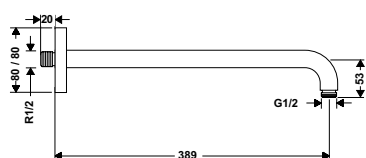

hansgrohe

Sen đầu gắn tường Raindance Crometta E
Crometta E overhead shower 240 1jet for walling

Art.No.: 589.52.675 14.800.000 Đ

- Lưu lượng nước Rain ở 3 bar: 18 lit/phút
- Shower arm 389 mm
- Màu sắc: Chrome
- Flow rate Rain spray at 3 bar: 18 liters/min
- Shower arm 389 mm
- Finish: Chrome

Tay sen nối tường / Shower arm

Art.No.: 589.52.629 3.900.000 Đ

Sen đầu / Overhead shower

Art.No.: 589.54.503 10.900.000 Đ

Sen đầu gắn tường Raindance Crometta E
Crometta S overhead shower 240 1jet for walling

Art.No.: 589.52.677 14.800.000 Đ

- Lưu lượng nước Rain ở 3 bar: 18 lit/phút
- Shower arm 389 mm
- Màu sắc: Chrome
- Flow rate Rain spray at 3 bar: 18 liters/min
- Shower arm 389 mm
- Finish: Chrome

Tay sen nối tường / Shower arm

Art.No.: 589.52.629 3.900.000 Đ

Sen đầu / Overhead shower

Art.No.: 589.54.506 10.900.000 Đ

Sen đầu gắn trần Raindance Crometta E
Crometta E overhead shower 240 for ceiling

Art.No.: 589.52.676 13.500.000 Đ

- Lưu lượng nước Rain ở 3 bar: 18 lit/phút
- Tay sen gắn trần 100 mm
- Màu sắc: Chrome
- Flow rate Rain spray at 3 bar: 18 liters/min
- Ceiling connector 100 mm
- Finish: Chrome

Tay sen nối trần / Ceiling connector

Art.No.: 589.52.628 2.600.000 Đ

Sen đầu / Overhead shower

Art.No.: 589.54.503 10.900.000 Đ