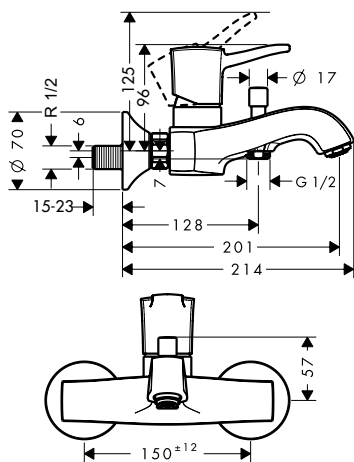

**hansgrohe**

**Bộ trộn nổi 2 đường nước Metropol Classic**  
Metropol Classic exposed mixer 2-outlet

**Art.No.: 589.54.611**

**27.200.000 Đ**

- Lưu lượng nước ở 3 bar:
  - Vòi xả bồn: 20 lít/phút
  - Đầu cấp sen: 17 lít/phút
- Màu sắc: Chrome/ Gold Optic
- Flow rate at 3 bar:
  - Spout outlet: 20 liters/min
  - Shower outlet: 17 liters/min
- Operating pressure: 1 - 10 bar
- Finish: Chrome/ Gold Optic