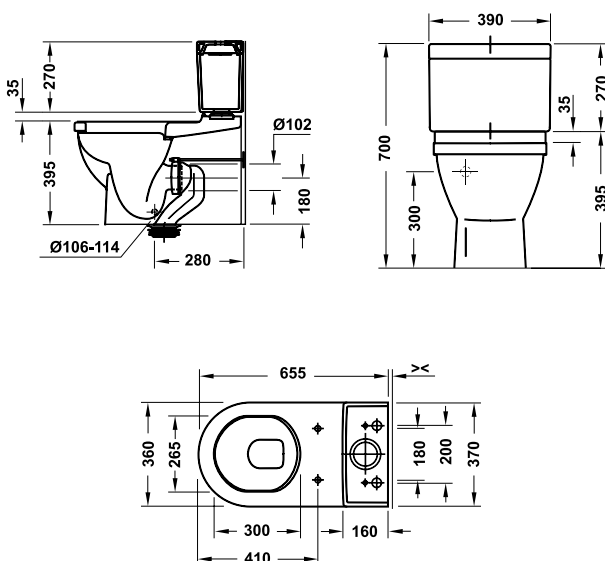

Art.No.: 588.46.402

16.600.000 Đ

- Bồn cầu hai khối màu trắng
- Kết nước 4.5/3 lit, nút xả kép nằm ở trên
- Chế độ xả thẳng
- Nắp đậy bồn cầu đóng êm, bộ phụ kiện lắp đặt
- White two-piece toilet
- Cistern 4.5/3 liters, top dual flush
- Washdown model
- Seat and cover with soft closure, mounting set

Bồn cầu / Toilet bowl

Art.No.: 588.45.579

9.200.000 Đ

Nắp bồn cầu / Seat and cover

Art.No.: 588.45.909

5.300.000 Đ

Bộ phụ kiện lắp đặt / Mounting set

Art.No.: 588.45.533

2.100.000 Đ