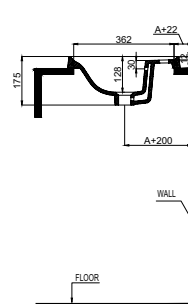

Art.No.: 588.79.131

- Kích thước: 546x406x180 mm
- Tráng men Nano
- Hoàn thiện: Trắng
- Có lỗ gắn vòi
- Có xả tràn
- Đặt riêng siphon và bộ xả
- Dimension: 546x406x180 mm
- Nano self-cleaning glaze
- Finish: White
- With tap platform
- With overflow
- Order siphon and waste set separately