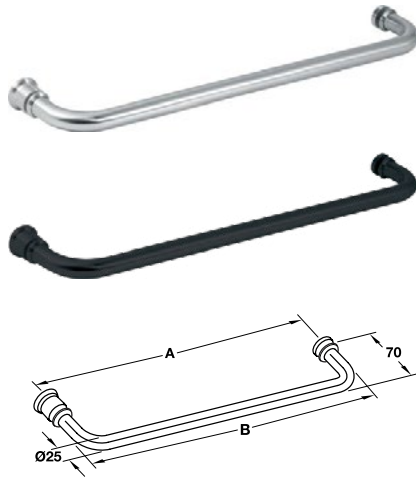

PHỤ KIỆN PHÒNG TẮM BATHROOM FITTING

Tay nắm kéo phòng tắm kính Pull handle for shower room

Polished Stainless steel Inox bóng	450 mm	903.12.361
	500 mm	903.12.363
	550 mm	903.12.365
Satin Black / Đen mờ	450 mm	903.12.371
	500 mm	903.12.373
	550 mm	903.12.375

- Vật liệu: Inox304
- Độ dày cửa: 6-12 mm
- Materials: SUS304
- Glass thickness: 6-12 mm