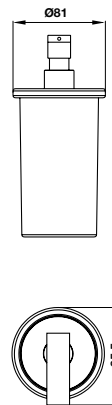

- Chất liệu: Nhựa, kính trắng
- Phụ kiện trượt
- Material: White glass with black plastic insert
- Sliding accessory

Art.No.: 495.80.240

- Chất liệu: Đồng, kính trắng mờ
- Phụ kiện trượt
- Material: Brass head with frost body
- Sliding accessory