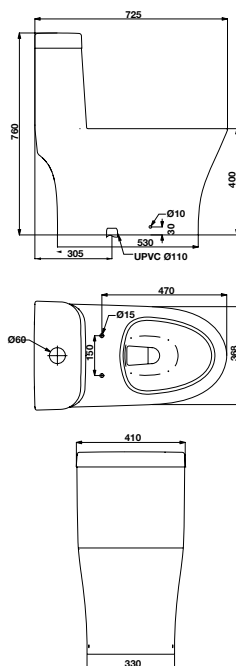

Art.No.: 588.79.412

- Bồn cầu một khối màu trắng 725 x 410 x 760 mm
- Thiết kế không vành
- Tráng men nano
- Nút xả kép nằm ở trên
- Hệ thống xả Syphonic jet 3.5/5 lít
- Tâm xả 305 mm
- Nắp bồn cầu đóng êm, bộ phụ kiện lắp đặt
- White one-piece toilet 725 x 410 x 760 mm
- Rimless design
- Nano self-cleaning glaze
- Top dual flush
- Syphonic jet action 3.5/5 liters
- Rough-in 305 mm
- Seat and cover with soft closure, mounting set