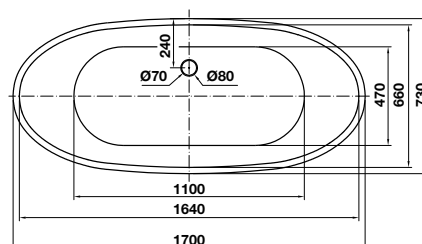

Art.No.: 588.99.600

- Bồn tắm độc lập hình bầu dục, bằng acrylic màu trắng
- Dung tích: 215 lit
- Kích thước: 1700x730x660 mm
- Đường xả dưới chân bồn tắm
- Đã bao gồm bộ xả và ống thải

- Oval, white, acrylic, Free-standing bathtub
- Water capacity: 215 liters
- Dimension: 1700x730x660 mm
- Outlet in foot area
- Waste set and siphon included