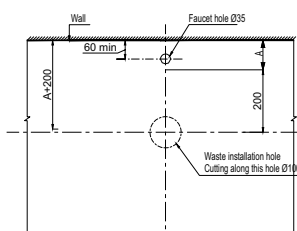

Art.No.: 588.79.060

- Kích thước: 400x145 mm
- Tráng men Nano
- Hoàn thiện: Trắng
- Không có lỗ gắn vòi
- Không có xả tràn
- Đặt riêng siphon và bộ xả
- Dimension: 400x145 mm
- Nano self-cleaning glaze
- Finish: White
- Without tap platform
- Without overflow
- Order siphon and waste set separately