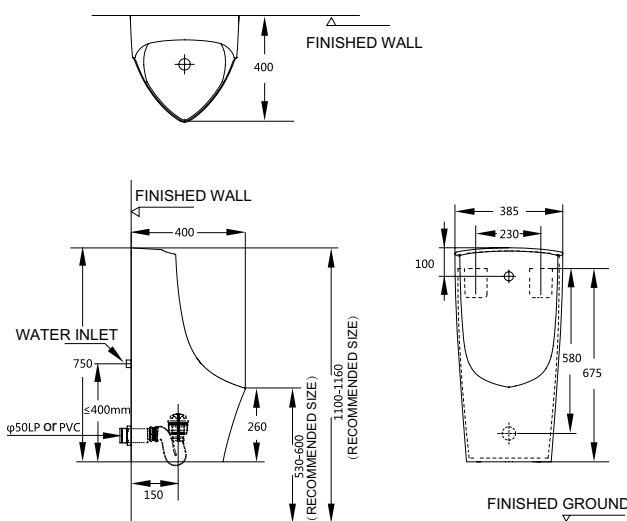

Art.No.: 588.79.423

- Kích thước: 380x410x1000 mm
- Chế độ xả:
  - Lần đầu: 0.45 ~ 1.20L
  - Lần hai : 0.90 ~ 2.40L
- Áp lực nước: 0.3~0.6 Mpa
- Gồm bộ xả và phụ kiện lắp đặt
- Nguồn: DC 6V
- Pedestal urinal: 380x410x1000 mm
- Flushing:
  - First time: 0.45-1.20L
  - Second time: 0.90-2.40L
- Pressure: 0.3~0.6 Mpa
- Drainer and fixing accessories
- Power: DC 6V