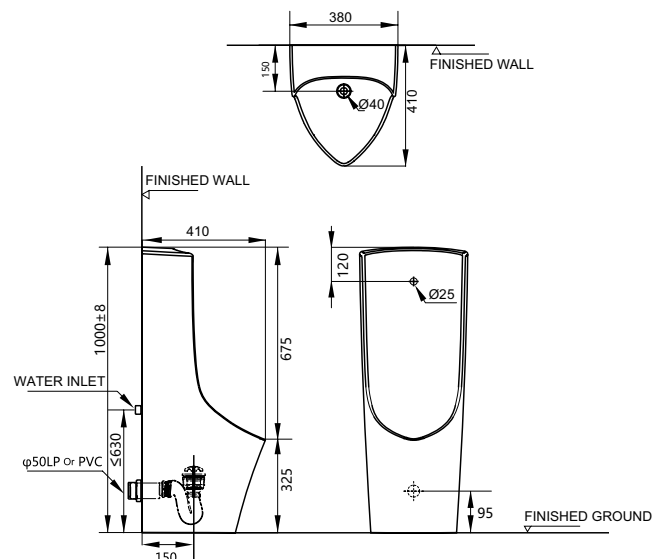

Art.No.: 588.79.423

- Kích thước: 380x410x1000 mm
- Chế độ xả:
  - Lần đầu: 0.45 ~ 1.20L
  - Lần hai : 0.90 ~ 2.40L
- Áp lực nước: 0.3~0.6 Mpa
- Gồm bộ xả và phụ kiện lắp đặt
- Nguồn: DC 6V
- Pedestal urinal: 380x410x1000 mm
- Flushing:
  - First time: 0.45-1.20L
  - Second time: 0.90-2.40L
- Pressure: 0.3~0.6 Mpa
- Drainer and fixing accessories
- Power: DC 6V