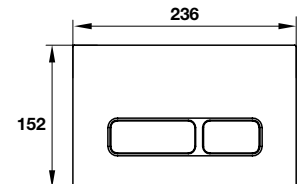

KHU CÔNG CỘNG PUBLIC AREAS

Két nước âm Mechanical 1140 cho bồn cầu treo
Mechanical 1140 concealed cistern for wall-hung toilet

Art.No.: 588.73.920

- Két nước âm Mechanical cho bồn cầu treo tường
- Khoảng cách lắp bồn cầu vào khung đỡ 180/230 mm
- Chân đế có thể điều chỉnh từ 0-200 mm
- Chế độ xả kép mặt trước 6/3 lít hoặc 4,5/3 lít
- Độ dày kết nước: 118 mm
- Sử dụng với nút nhấn xả của Häfele
- Mechanical concealed cistern for wall-hung toilet
- Fasten distance 180/230 mm
- Adjustable feet: 0-200 mm
- Front dual flush 6/3 litres or 4.5/3 litres
- Thickness: 118 mm
- Compatible with Häfele Mechanical actuator

Nút nhấn xả thải Mechanical tròn
Dual Mechanical actuator plate round

- Màu chrome / Chrome **588.73.543**
- Màu trắng / White **588.73.544**
- Màu đen / Black **588.73.545**

- Nút xả thải kép
- Chất liệu bằng nhựa
- Flush actuator plate with dual flush system
- Plastic material

Nút nhấn xả thải Mechanical chữ nhật
Dual Mechanical actuator plate rectangle

- Màu chrome / Chrome **588.73.564**
- Màu trắng / White **588.73.565**
- Màu đen / Black **588.73.566**

- Nút xả thải kép
- Chất liệu bằng nhựa
- Flush actuator plate with dual flush system
- Plastic material