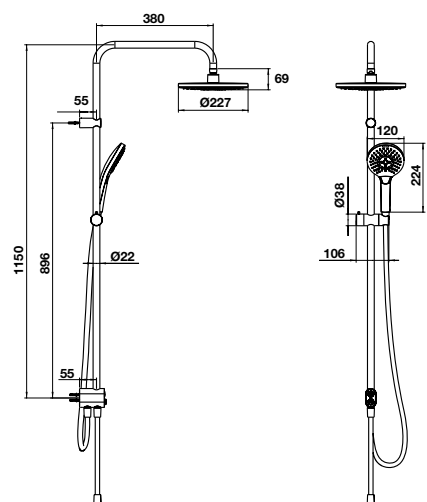

THANH SEN KẾT HỢP SHOWERPIPE

Thanh sen kết hợp kệ INTENSITY chưa gồm bộ trộn
INTENSITY shower shelf without mixer

Art.No.: 589.23.155

- Lưu lượng nước ở 3 bar:
  - Sen đầu: 17 lit/phút
  - Sen tay: 11.8 lit/phút
- Dạng tia nước: Rain, Whirl, Mix
- Dây sen PVC 1500 mm & 600 mm
- Màu sắc: Chrome
- Flow rate at 3 bar:
  - Overhead shower: 17 liters/min
  - Hand shower: 11.8 liters/min
- Spray type: Rain, Whirl, Mix
- PVC hose 1500 mm & 600 mm
- Finish: Chrome

Thanh sen kết hợp INTENSITY không gồm bộ trộn 227R / INTENSITY shower column without mixer 227R

Art.No.: 495.60.104

- Lưu lượng nước ở 3 bar:
  - Sen đầu: 15.7 lit/phút
  - Sen tay: 10.1 lit/phút
- Dạng tia nước: Rain, Whirl, Mix
- Dây sen PVC 1500 mm & 600 mm
- Màu sắc: Chrome
- Flow rate at 3 bar:
  - Overhead shower: 15.7 liters/min
  - Hand shower: 10.1 liters/min
- Spray type: Rain, Whirl, Mix
- PVC hose 1500 mm & 600 mm
- Finish: Chrome

Thanh sen NEW MYSTERIOUS không gồm bộ trộn / NEW MYSTERIOUS shower column without mixer

Art.No.: 495.60.105

- Lưu lượng nước ở 3 bar:
  - Sen đầu: 15.7 lit/phút
  - Sen tay: 10.1 lit/phút
- Dạng tia nước: Rain, Whirl, Mix
- Dây sen PVC 1500 mm & 600 mm
- Màu sắc: Đen
- Flow rate at 3 bar:
  - Overhead shower: 15.7 liters/min
  - Hand shower: 10.1 liters/min
- Spray type: Rain, Whirl, Mix
- PVC hose 1500 mm & 600 mm
- Finish: Black