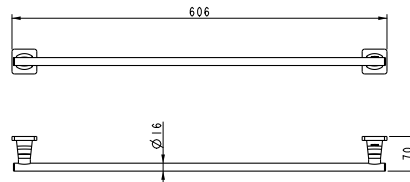

Thanh treo khăn đơn 600 mm MYSTERIOUS MYSTERIOUS single towel rail 600 mm

Art.No.: 580.41.514

- Khoảng cách khoan 606 mm
- Chất liệu: Đồng
- Treo tường
- Màu sắc: Đen
- Single towel rail 600mm
- Drill distance: 606mm
- Material: brass
- Finish: black