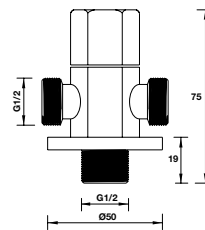

Van khóa nước dạng lục giác 2 đường nước
Hexagon stop valve 2 outlets

Art.No.: 495.61.252

- Kích thước liên kết vào tường G 1/2
- Kích thước liên kết đường cấp nước G 1/2
- Chất liệu: Đồng
- Màu sắc: Chrome
- Connection dimension wall G 1/2
- Connection dimension outlet G 1/2
- Material: Brass
- Finish: Chrome