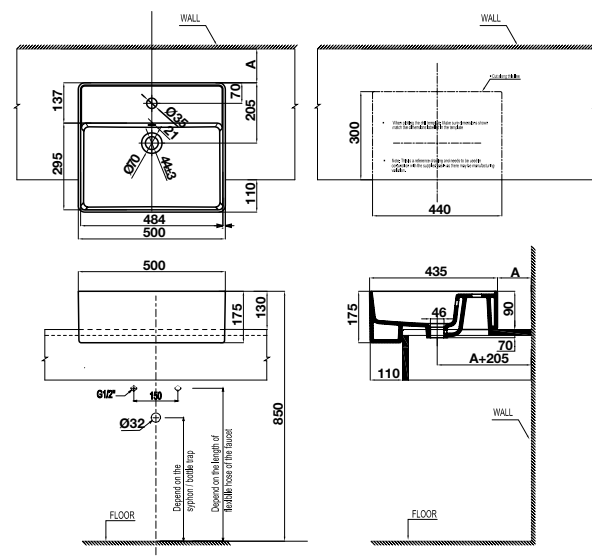

Art.No.: 588.79.080

- Kích thước: 500 x 435 x 175mm
- Tráng men Nano
- Hoàn thiện: Trắng
- Có lỗ gắn vòi
- Có xả tràn
- Đặt riêng siphon và bộ xả
- Dimension: 500 x 435 x 175mm
- Nano self-cleaning glaze
- Finish: White
- With tap platform
- With overflow
- Order siphon and waste set separately