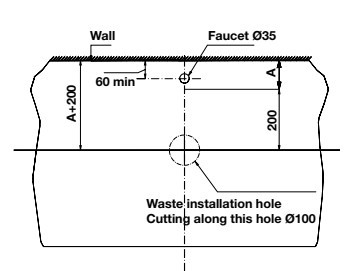

Art.No.: 588.79.060

- Kích thước: 400x145 mm
- Tráng men Nano
- Hoàn thiện: Trắng
- Không có lỗ gắn vòi
- Không có xả tràn
- Đặt riêng siphon và bộ xả
- Dimension: 400x145 mm
- Nano self-cleaning glaze
- Finish: White
- Without tap platform
- Without overflow
- Order siphon and waste set separately