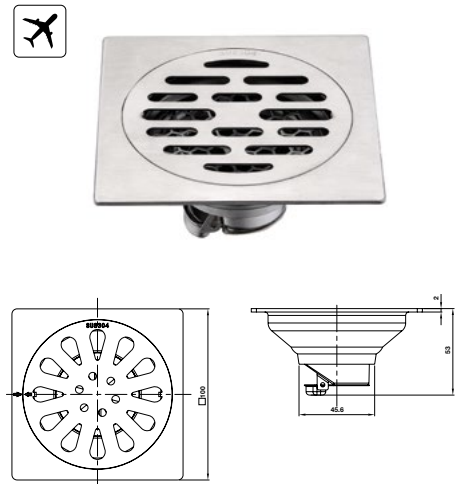

Thoát sàn ROOTS 100mm
Floor drain

Art.No.: 983.24.086

- Chất liệu: SUS 304
- Bao gồm nắp ngăn mùi
- Màu sắc: Brushed nickel
- Material: SUS 304
- Odor cover is included
- Finish: Brushed nickel