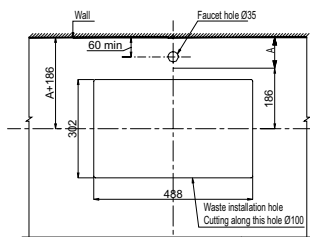

Art.No.: 588.79.131

- Kích thước: 546x406x180 mm
- Tráng men Nano
- Hoàn thiện: Trắng
- Có lỗ gắn vòi
- Có xả tràn
- Đặt riêng siphon và bộ xả
- Dimension: 546x406x180 mm
- Nano self-cleaning glaze
- Finish: White
- With tap platform
- With overflow
- Order siphon and waste set separately