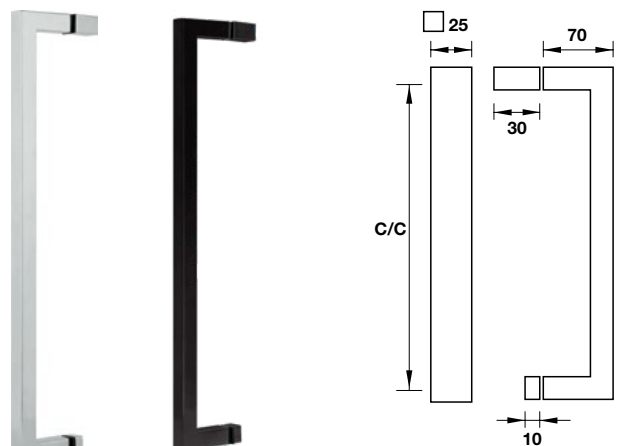

Tay nắm phòng tắm kính Shower door handles

Polished Stainless steel Inox bóng	C/C 450 mm	903.04.161
	C/C 500 mm	903.11.561
	C/C 550 mm	903.11.563
Satin Black / Đen mờ	C/C 450 mm	903.11.560
	C/C 500 mm	903.11.562
	C/C 550 mm	903.11.564

- Vật liệu: Inox304
- Độ dày cửa: 6-15 mm
- Materials: SUS304
- Glass thickness: 6-15 mm