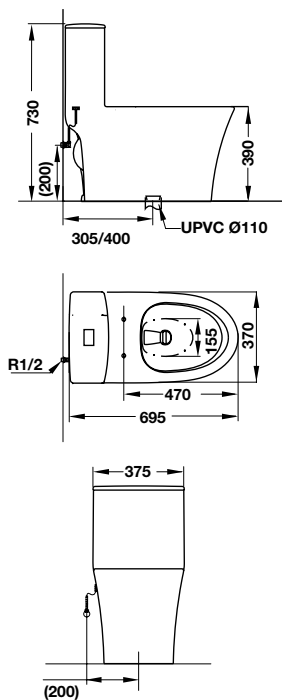

Art.No.: 588.79.409

- Bồn cầu một khối màu trắng 660 x 395 x 695 mm
- Tráng men Nano
- Nút xả kép nằm ở trên
- Hệ thống xả Syphonic jet 4/6 lit
- Tâm xả 305 mm
- Nắp bồn cầu đóng êm, bộ phụ kiện lắp đặt
- White one-piece toilet 660 x 395 x 695 mm
- Nano self-cleaning glaze
- Top dual flush
- Syphonic jet action 4/6 liters
- Rough-in 305mm
- Seat and cover with soft closure, mounting set