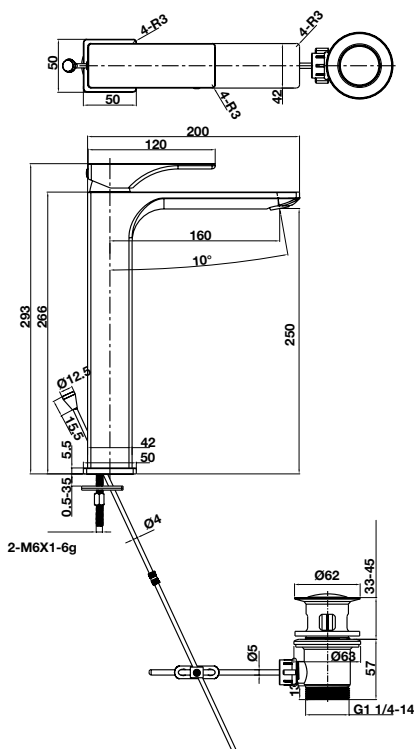

BỘ SỬU TẬP REGAL REGAL COLLECTION

Vòi trộn REGAL 250 có bộ xả kéo REGAL basin mixer 250 pull-rod

Art.No.: 589.78.001

- Lưu lượng nước ở 3 bar: 7.2 lit/phút
- Gồm bộ xả kéo
- Màu sắc: Chrome
- Flow rate at 3 bar: 7.2 liters/min
- With pull-rod waste set
- Finish: Chrome

Vòi trộn gắn tường REGAL 200 REGAL wall-mounted basin mixer 200

Art.No.: 495.61.124

- Lưu lượng nước ở 3 bar: 7.0 lit/phút
- Không gồm bộ xả
- Màu sắc: Chrome
- Flow rate at 3 bar: 7.0 liters/min
- Without waste set
- Finish: Chrome

* Vui lòng chọn bộ xả với trang 152.
Please select waste set at page 152.

Bộ trộn nổi 2 đường nước REGAL REGAL exposed mixer 2 outlets

Art.No.: 495.61.122

- Lưu lượng nước ở 3 bar:
  - Vòi xả bồn: 13.6 lit/phút
  - Đầu cấp sen: 17.4 lit/phút
- Xoay 90° để sử dụng vòi xả bồn
- Màu sắc: Chrome
- Flow rate at 3 bar
  - Spout outlet: 13.6 liters/min
  - Shower outlet: 17.4 liters/min
- Turn 90° to use bath spout
- Finish: Chrome