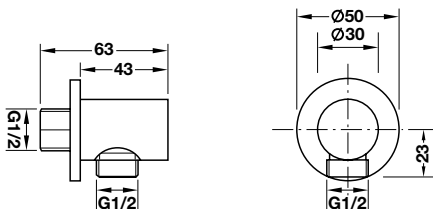

Dây sen PVC 1500 PVC hose 1500

Màu chrome / Chrome **495.60.111**

Màu đen / Black **495.60.112**

- Dây sen PVC 1500 mm
- 1500 mm PVC Hose

Bộ tiếp nước dạng tròn Round wall outlet

Màu chrome / Chrome **485.60.008**