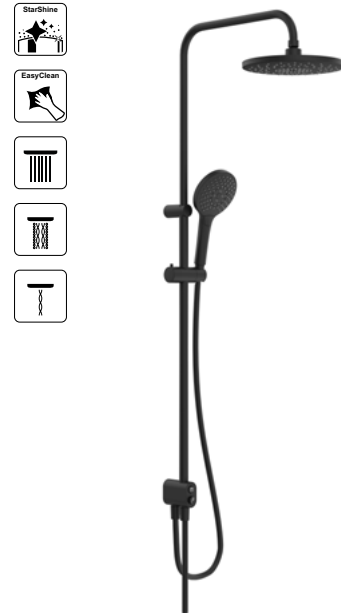

Art.No.: 495.60.104

- Lưu lượng nước ở 3 bar:
  - Sen đầu: 15.7 lit/phút
  - Sen tay: 10.1 lit/phút
- Dạng tia nước: Rain, Whirl, Mix
- Dây sen PVC 1500 mm & 600 mm
- Màu sắc: Chrome
- Flow rate at 3 bar:
  - Overhead shower: 15.7 liters/min
  - Hand shower: 10.1 liters/min
- Spray type: Rain, Whirl, Mix
- PVC hose 1500 mm & 600 mm
- Finish: Chrome

Thanh sen NEW MYSTERIOUS không gồm bộ trộn / NEW MYSTERIOUS shower column without mixer

Art.No.: 495.60.105

- Lưu lượng nước ở 3 bar:
  - Sen đầu: 15.7 lit/phút
  - Sen tay: 10.1 lit/phút
- Dạng tia nước: Rain, Whirl, Mix
- Dây sen PVC 1500 mm & 600 mm
- Màu sắc: Đen
- Flow rate at 3 bar:
  - Overhead shower: 15.7 liters/min
  - Hand shower: 10.1 liters/min
- Spray type: Rain, Whirl, Mix
- PVC hose 1500 mm & 600 mm
- Finish: Black