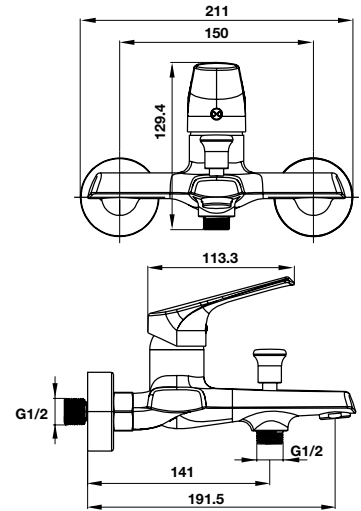

- Lưu lượng nước ở 3 bar:
 - Vòi xả bồn: 17 lit/phút
 - Đầu cấp sen: 16.8 lit/phút
- Màu sắc: Chrome
- Flow rate at 3 bar
 - Spout outlet: 17 liters/min
 - Shower outlet: 16.8 liters/min
- Finish: Chrome