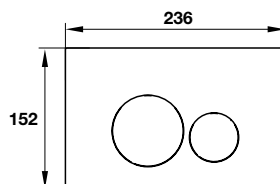

KHU CÔNG CỘNG PUBLIC AREAS

Két nước âm Mechanical 1140 cho bồn cầu treo
Mechanical 1140 concealed cistern for wall-hung toilet

Art.No.: 588.73.920

- Két nước âm Mechanical cho bồn cầu treo tường
- Khoảng cách lắp bồn cầu vào khung đỡ 180/230 mm
- Chân đế có thể điều chỉnh từ 0-200 mm
- Chế độ xả kép mặt trước 6/3 lít hoặc 4,5/3 lít
- Độ dày kết nước: 118 mm
- Sử dụng với nút nhấn xả của Häfele
- Mechanical concealed cistern for wall-hung toilet
- Fasten distance 180/230 mm
- Adjustable feet: 0-200 mm
- Front dual flush 6/3 litres or 4.5/3 litres
- Thickness: 118 mm
- Compatible with Häfele Mechanical actuator

Nút nhấn xả thải Mechanical tròn
Dual Mechanical actuator plate round

- Màu chrome / Chrome **588.73.543**
- Màu trắng / White **588.73.544**
- Màu đen / Black **588.73.545**

- Nút xả thải kép
- Chất liệu bằng nhựa
- Flush actuator plate with dual flush system
- Plastic material

Nút nhấn xả thải Mechanical chữ nhật
Dual Mechanical actuator plate rectangle

- Màu chrome / Chrome **588.73.564**
- Màu trắng / White **588.73.565**
- Màu đen / Black **588.73.566**

- Nút xả thải kép
- Chất liệu bằng nhựa
- Flush actuator plate with dual flush system
- Plastic material