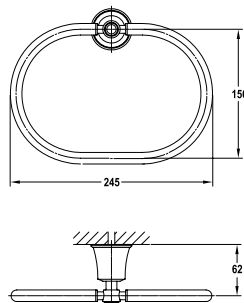

Art.No.: 580.57.112

- Chất liệu: Đồng
- Màu sắc: Đồng cổ
- Material: Brass
- Finish: Oil-rubbed bronze

Giá treo giấy vệ sinh KYOTO có kệ
KYOTO paper holder with shelf

Art.No.: 580.57.140

- Kích thước kệ: 100x170 mm
- Chất liệu: Đồng
- Màu sắc: Đồng cổ
- Shelf dimension: 100x170 mm
- Material: Brass
- Finish: Oil-rubbed bronze