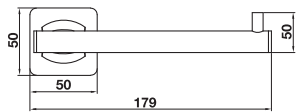

Giá treo giấy vệ sinh MYSTERIOUS MYSTERIOUS toilet paper holder

Art.No.: 580.41.540

- Chất liệu: Đồng
- Treo tường
- Màu sắc: Đen
- Material: brass
- Wall-mounted
- Finish: Black