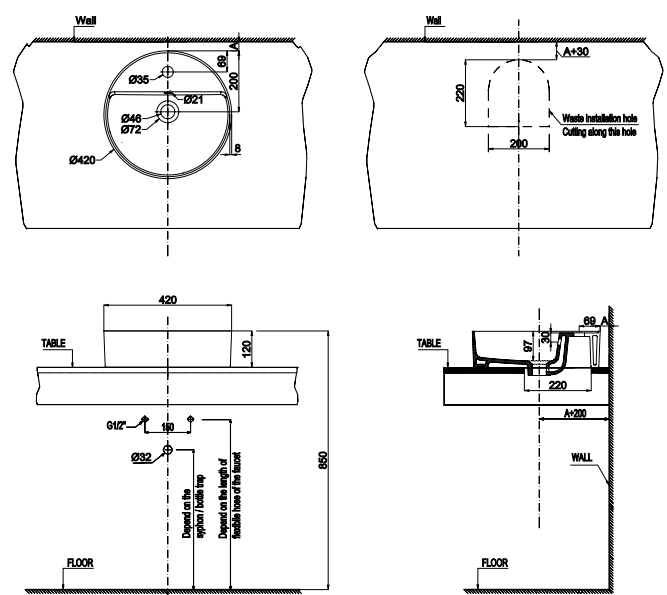

Art.No.: 588.79.031

- Kích thước: 420x420x145 mm
- Tráng men Nano
- Hoàn thiện: Trắng
- Có lỗ gắn vòi
- Có xả tràn
- Đặt riêng siphon và bộ xả
- Dimension: 420 x 420 x 145 mm
- Nano self-cleaning glaze
- Finish: White
- With tap platform
- With overflow
- Order siphon and waste set separately