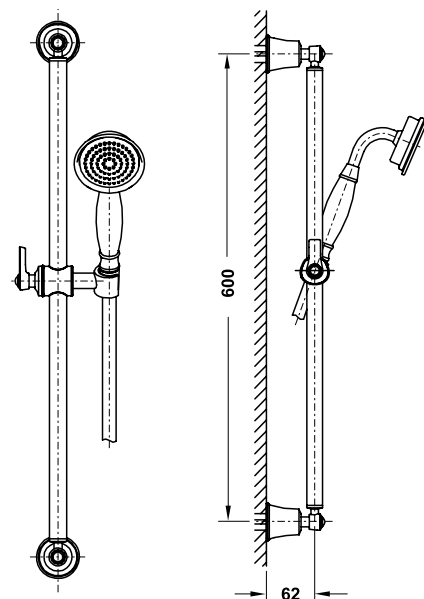

Bộ sen tay KYOTO màu vàng có thanh trượt KYOTO hand shower set gold with rail

Art.No.: 589.35.067

- Lưu lượng nước ở bar: 7 lit/phút
 - Áp lực nước vận hành: 1 - 5 bar
 - Thanh trượt 600 mm
 - Dây sen PVC 1500 mm
 - Chất liệu: Đồng
 - Màu sắc: Vàng
- Flow rate at 3 bar: 7 l/min
 - Operating pressure: 1 - 5 bar
 - Shower rail 600 mm
 - PVC hose 1500 mm
 - Material: Brass
 - Finish: Polished gold