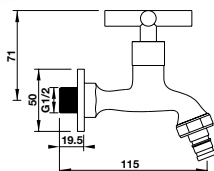

Vòi lạnh gắn tường có đầu răng
Wall-mounted cold tap with coupling

Art.No.: 495.61.020

- Kích thước liên kết với tường G 1/2
- Màu sắc: Chrome
- Connection dimension wall G 1/2
- Finish: Chrome