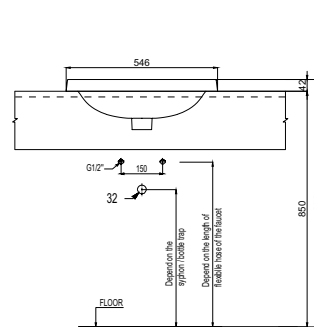

Art.No.: 588.79.131

- Kích thước: 546x406x180 mm
- Tráng men Nano
- Hoàn thiện: Trắng
- Có lỗ gắn vòi
- Có xả tràn
- Đặt riêng siphon và bộ xả
- Dimension: 546x406x180 mm
- Nano self-cleaning glaze
- Finish: White
- With tap platform
- With overflow
- Order siphon and waste set separately