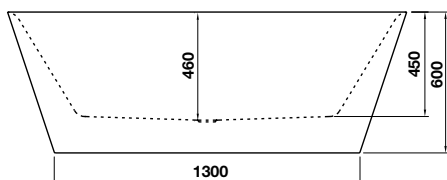

Art.No.: 588.99.610

- Bồn tắm độc lập hình chữ nhật, bằng acrylic màu trắng
- Kích thước: 1700x780x600 mm
- Dung tích: 245 lít
- Đường xả dưới chân bồn tắm
- Đã bao gồm bộ xả và ống thải

- Rectangle, white, acrylic, free-standing bathtub
- Dimension: 1700x780x600 mm
- Water capacity: 245 liters
- Outlet in foot area
- Waste set and siphon included