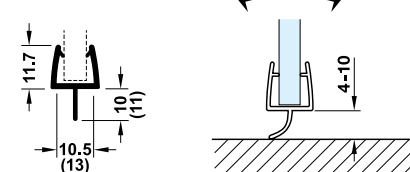

Ron cửa kính
Glass door seal

Kính/ For glass: 8-10mm **950.50.012**

Kính/ For glass: >10-12mm **950.50.013**

- Vật liệu: PVC
- Chiều dài: 2500 mm
- Materials: PVC
- Length: 2500 mm