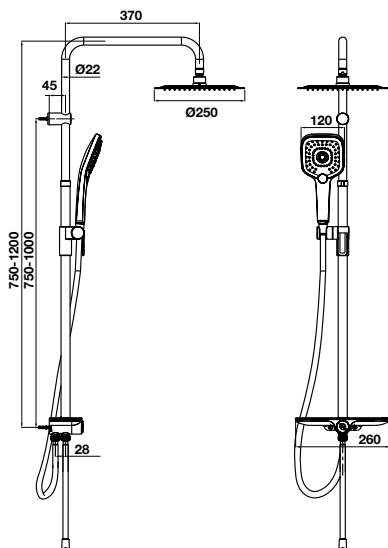

THANH SEN KẾT HỢP SHOWERPIPE

Thanh sen kết hợp kệ INTENSITY chưa gồm bộ trộn
INTENSITY shower shelf without mixer

Art.No.: 589.23.155

- Lưu lượng nước ở 3 bar:
  - Sen đầu: 17 lit/phút
  - Sen tay: 11.8 lit/phút
- Dạng tia nước: Rain, Whirl, Mix
- Dây sen PVC 1500 mm & 600 mm
- Màu sắc: Chrome
- Flow rate at 3 bar:
  - Overhead shower: 17 liters/min
  - Hand shower: 11.8 liters/min
- Spray type: Rain, Whirl, Mix
- PVC hose 1500 mm & 600 mm
- Finish: Chrome

Thanh sen kết hợp INTENSITY không gồm bộ trộn 227R / INTENSITY shower column without mixer 227R

Art.No.: 495.60.104

- Lưu lượng nước ở 3 bar:
  - Sen đầu: 15.7 lit/phút
  - Sen tay: 10.1 lit/phút
- Dạng tia nước: Rain, Whirl, Mix
- Dây sen PVC 1500 mm & 600 mm
- Màu sắc: Chrome
- Flow rate at 3 bar:
  - Overhead shower: 15.7 liters/min
  - Hand shower: 10.1 liters/min
- Spray type: Rain, Whirl, Mix
- PVC hose 1500 mm & 600 mm
- Finish: Chrome

Thanh sen NEW MYSTERIOUS không gồm bộ trộn / NEW MYSTERIOUS shower column without mixer

Art.No.: 495.60.105

- Lưu lượng nước ở 3 bar:
  - Sen đầu: 15.7 lit/phút
  - Sen tay: 10.1 lit/phút
- Dạng tia nước: Rain, Whirl, Mix
- Dây sen PVC 1500 mm & 600 mm
- Màu sắc: Đen
- Flow rate at 3 bar:
  - Overhead shower: 15.7 liters/min
  - Hand shower: 10.1 liters/min
- Spray type: Rain, Whirl, Mix
- PVC hose 1500 mm & 600 mm
- Finish: Black