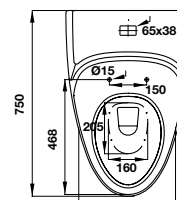

Art.No.: 588.79.400

- Bồn cầu một khối màu trắng 750 x 500 x 650 mm
- Tráng men nano
- Nút xả kép nằm ở trên
- Hệ thống xả Syphonic jet 4/6 lit
- Tầm xả 305 mm
- Nắp bồn cầu đóng êm, bộ phụ kiện lắp đặt
- White one-piece toilet 750 x 500 x 650 mm
- Nano self-cleaning glaze
- Top dual flush
- Syphonic jet action 4/6 lit
- Rough-in 305 mm
- Seat and cover with soft closure, mounting set