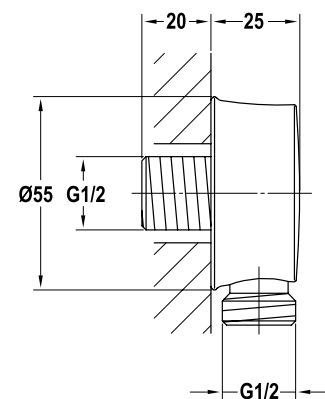

BỘ SỬU TẬP KYOTO KYOTO COLLECTION

Sen đầu gắn tường KYOTO màu vàng KYOTO overhead shower gold for walling

Bộ trộn âm điều nhiệt 2 đường nước KYOTO KYOTO concealed mixer 2-outlet gold

Phụ kiện cấp nước sen tay KYOTO màu vàng KYOTO water outlet gold

Art.No.: 589.35.068

- Sen đầu bằng đồng 225 mm
- Tay sen gắn tường 400 mm
- Sen đầu dễ dàng vệ sinh
- Điều chỉnh được hướng sen
- Màu sắc: Vàng

- Brass shower head 225 mm
- Brass shower arm 400 mm
- Easy to clean shower spray
- Adjustable angle
- Finish: Polished gold

Art.No.: 589.35.069

- Lưu lượng nước ở 3 bar:
  - Đường nước trên: 20 lít/phút
  - Đường nước dưới: 15 lít/phút
- Áp lực nước vận hành: 1 - 5 bar
- Khóa nhiệt độ an toàn ở 38°C, chống bỏng
- Chất liệu: Đồng
- Màu sắc: Vàng

- Flow rate at 3 bar:
  - Uppler outlet: 20 l/min
  - Lower outlet: 15 l/min
- Operating pressure: 1 - 5 bar
- Thermostat at 38°C, anti-scald
- Material: Brass
- Finish: Polished gold

Art.No.: 589.35.070

- Chất liệu: Đồng
- Màu sắc: Vàng
- Material: Brass
- Finish: Polished gold