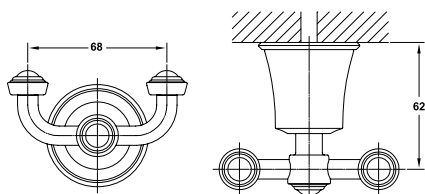

Art.No.: 580.57.101

- Chất liệu: Đồng
- Màu sắc: Đồng cổ
- Material: Brass
- Finish: Oil-rubbed bronze