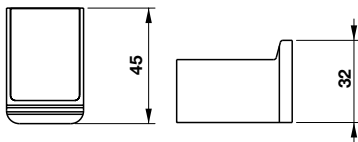

Art.No.: 495.80.232

- Chất liệu: Đồng, kính trắng
- Treo tường
- Màu sắc: Chrome
- Material: Brass white glass
- Wall-mounted
- Finish: Chrome