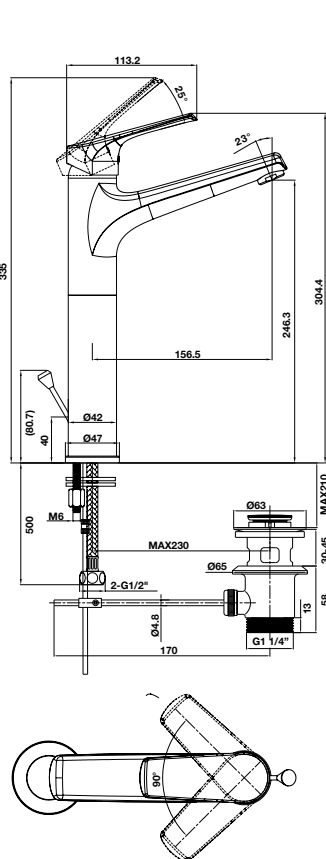

- Lưu lượng nước ở 3 bar:
 - Vòi xả bồn: 17 lit/phút
 - Đầu cấp sen: 16.8 lit/phút
- Màu sắc: Chrome
- Flow rate at 3 bar
 - Spout outlet: 17 liters/min
 - Shower outlet: 16.8 liters/min
- Finish: Chrome