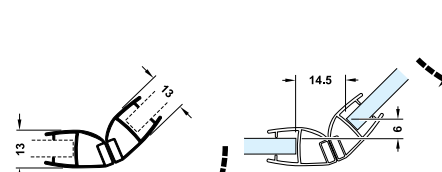

Kính/ For glass: >10-12mm **950.50.013**

- Vật liệu: PVC
- Chiều dài: 2500 mm
- Materials: PVC
- Length: 2500 mm

Ron cửa kính nam châm
Magnetic glass door seal

Kính/ For glass: 8-10mm **950.50.028**

Kính/ For glass: >10-12mm **950.50.029**