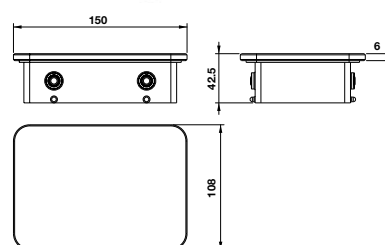

Art.No.: 495.80.244

- Chất liệu: Nhựa, kính đen
- Phụ kiện trượt

- Material: Black glass with black plastic insert
- Sliding accessory