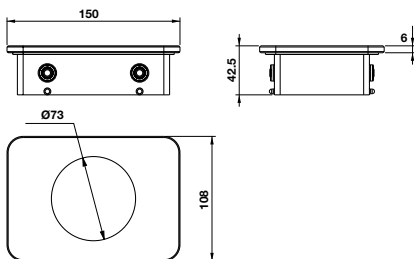

Art.No.: 495.80.242

- Chất liệu: Nhựa, kính đen
- Phụ kiện trượt

- Material: Black glass with black plastic insert
- Sliding accessory