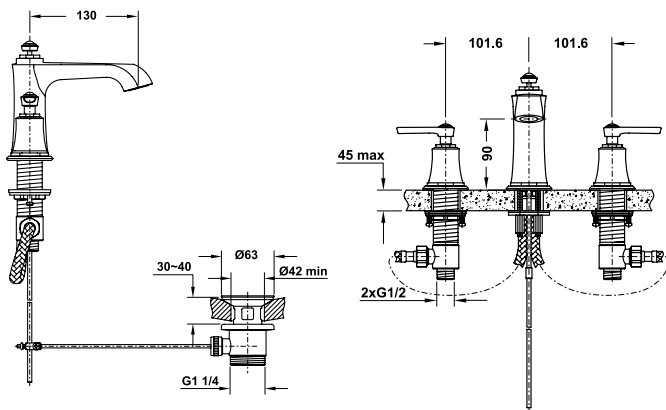

Art.No.: 589.35.032

- Lưu lượng nước ở 3 bar: 7 lít/phút
- Áp lực nước vận hành: 1 - 5 bar
- Gồm bộ xả kéo
- Dây cấp nước 400 mm
- Chất liệu: Đồng
- Màu sắc: Đồng cổ

- Flow rate at 3 bar: 7 l/min
- Operating pressure: 1 - 5 bar
- Top-rod waste set
- 400 mm flexible hoses
- Material: Brass
- Finish: Oil-rubbed bronze