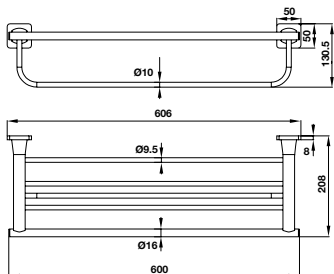

Kệ để khăn tắm FORTUNE FORTUNE towel rack

Art.No.: 580.41.413

- Khoảng cách khoan 556 mm
- Chất liệu: Đồng
- Treo tường
- Màu sắc: Chrome
- Drilling distance 556 mm
- Material: brass
- Wall-mounted
- Finish: Chrome