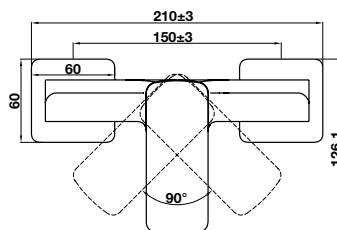

BỘ SỬU TẬP KOBE KOBE COLLECTION

Vòi xả bồn 2 đường nước 160 KOBE chrome KOBE bath spout 2 outlets 160 chrome

Art.No.: 589.15.061

- Lưu lượng nước ở 3 bar - đường nước 1: 31 lit/phút
- Lưu lượng nước ở 3 bar - đường nước 2: 30 lit/phút
- Màu sắc: Chrome
- Flow rate at 3 bar - outlet 1: 31 liters/min
- Flow rate at 3 bar - outlet 2: 30 liters/min
- Finish: Chrome

Bộ trộn nổi 1 đường nước KOBE chrome KOBE exposed mixer 1 outlet chrome

Art.No.: 589.15.006

- Lưu lượng nước ở 3 bar: 22 lit/phút
- Màu sắc: Chrome
- Flow rate at 3 bar: 22 liters/min
- Finish: Chrome

Bộ trộn nổi 2 đường nước KOBE chrome KOBE exposed mixer 2 outlets chrome

Art.No.: 589.15.005

- Lưu lượng nước ở 3 bar:
  - Vòi xả bồn: 21 lit/phút
  - Đầu cấp sen: 20 lit/phút
- Màu sắc: Chrome
- Flow rate at 3 bar
  - Spout outlet: 21 liters/min
  - Shower outlet: 20 liters/min
- Finish: Chrome

Gợi ý kết hợp sản phẩm với bộ trộn nổi Proposed items for exposed mixers

495.60.104

485.60.051