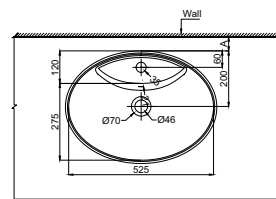

CHẬU SỨ ĐẶT BÀN TOP-MOUNT BASINS

Chậu sứ đặt bàn KYOTO 558x372x145
KYOTO top-mount basin 558x372x145

Chậu sứ vành nổi KYOTO 546x406x180
KYOTO top-mount basin 546x406x180

Art.No.: 588.79.130

- Kích thước: 558x372x145 mm
- Tráng men Nano
- Hoàn thiện: Trắng
- Không có lỗ gắn vòi
- Không có xả tràn
- Đặt riêng siphon và bộ xả
- Dimension: 558x372x145 mm
- Nano self-cleaning glaze
- Finish: White
- Without tap platform
- Without overflow
- Order siphon and waste set separately

Art.No.: 588.79.131

- Kích thước: 546x406x180 mm
- Tráng men Nano
- Hoàn thiện: Trắng
- Có lỗ gắn vòi
- Có xả tràn
- Đặt riêng siphon và bộ xả
- Dimension: 546x406x180 mm
- Nano self-cleaning glaze
- Finish: White
- With tap platform
- With overflow
- Order siphon and waste set separately