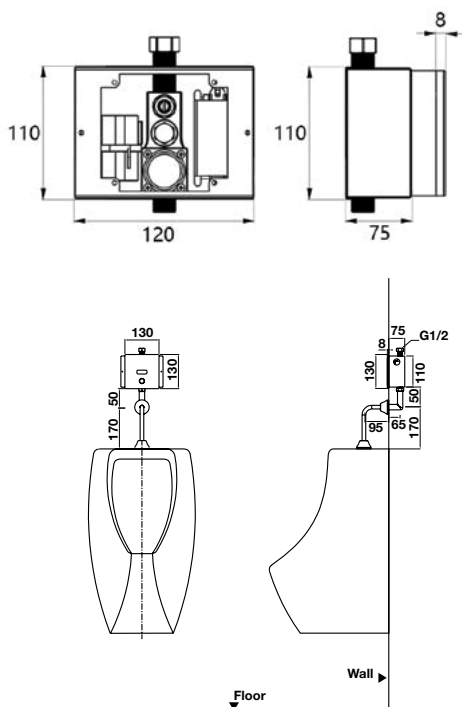

BỒN TIỂU NAM URINALS

Van cảm ứng tiểu nam Sensor flush valve for urinals

Van cảm ứng tiểu nam Sensor flush valve for urinals

Art.No.: 588.78.500

- Van cảm ứng tiểu nam
- Vật liệu: Đồng , Inox
- Màu sắc: SUS
- Áp lực nước: 0.05-0.8Mpa
- Lưu lượng nước ở 3 bar: 1.0 lít/ lần xả
- Kích thước: 130x130x85 mm
- Nguồn điện: Lithium Battery 3.6V
- Sensor Flush Valve For Urinals
- Material: Brass, SUS
- Finish: SUS
- Water Pressure: 0.05-0.8Mpa
- Flow rate at 3 bar: 1.0 liters/ flush
- Size: 130x130x85 mm
- Power: Lithium Battery 3.6V

Art.No.: 588.78.501

- Van cảm ứng tiểu nam
- Vật liệu: Đồng
- Màu sắc: Chrome
- Áp lực nước: 0.05-0.8Mpa
- Lưu lượng nước ở 3 bar: 1.0 lít/ lần xả
- Kích thước: 56x 373 mm
- Nguồn điện: Pin Lithium 3.6V
- Sensor Flush Valve For Urinals
- Material: Brass
- Finish: Chrome
- Water Pressure: 0.05-0.8Mpa
- Flow rate at 3 bar: 1.0 liters/ flush
- Size: 56x 373 mm
- Power: Lithium Battery 3.6V