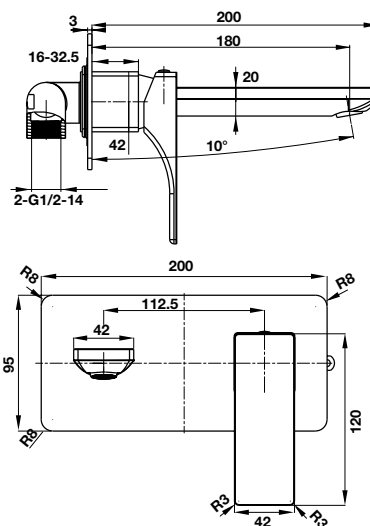

BỘ SỬU TẬP REGAL REGAL COLLECTION

Vòi trộn REGAL 250 có bộ xả kéo REGAL basin mixer 250 pull-rod

Art.No.: 589.78.001

- Lưu lượng nước ở 3 bar: 7.2 lit/phút
- Gồm bộ xả kéo
- Màu sắc: Chrome
- Flow rate at 3 bar: 7.2 liters/min
- With pull-rod waste set
- Finish: Chrome

Vòi trộn gắn tường REGAL 200 REGAL wall-mounted basin mixer 200

Art.No.: 495.61.124

- Lưu lượng nước ở 3 bar: 7.0 lit/phút
- Không gồm bộ xả
- Màu sắc: Chrome
- Flow rate at 3 bar: 7.0 liters/min
- Without waste set
- Finish: Chrome

* Vui lòng chọn bộ xả với trang 152.
Please select waste set at page 152.

Bộ trộn nổi 2 đường nước REGAL REGAL exposed mixer 2 outlets

Art.No.: 495.61.122

- Lưu lượng nước ở 3 bar:
  - Vòi xả bồn: 13.6 lit/phút
  - Đầu cấp sen: 17.4 lit/phút
- Xoay 90° để sử dụng vòi xả bồn
- Màu sắc: Chrome
- Flow rate at 3 bar
  - Spout outlet: 13.6 liters/min
  - Shower outlet: 17.4 liters/min
- Turn 90° to use bath spout
- Finish: Chrome