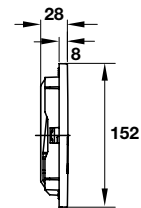

KHU CÔNG CỘNG PUBLIC AREAS

Két nước âm Mechanical 1140 cho bồn cầu treo
Mechanical 1140 concealed cistern for wall-hung toilet

Art.No.: 588.73.920

- Két nước âm Mechanical cho bồn cầu treo tường
- Khoảng cách lắp bồn cầu vào khung đỡ 180/230 mm
- Chân đế có thể điều chỉnh từ 0-200 mm
- Chế độ xả kép mặt trước 6/3 lít hoặc 4,5/3 lít
- Độ dày kết nước: 118 mm
- Sử dụng với nút nhấn xả của Häfele
- Mechanical concealed cistern for wall-hung toilet
- Fasten distance 180/230 mm
- Adjustable feet: 0-200 mm
- Front dual flush 6/3 litres or 4.5/3 litres
- Thickness: 118 mm
- Compatible with Häfele Mechanical actuator

Nút nhấn xả thải Mechanical tròn
Dual Mechanical actuator plate round

- Màu chrome / Chrome **588.73.543**
- Màu trắng / White **588.73.544**
- Màu đen / Black **588.73.545**

- Nút xả thải kép
- Chất liệu bằng nhựa
- Flush actuator plate with dual flush system
- Plastic material

Nút nhấn xả thải Mechanical chữ nhật
Dual Mechanical actuator plate rectangle

- Màu chrome / Chrome **588.73.564**
- Màu trắng / White **588.73.565**
- Màu đen / Black **588.73.566**

- Nút xả thải kép
- Chất liệu bằng nhựa
- Flush actuator plate with dual flush system
- Plastic material