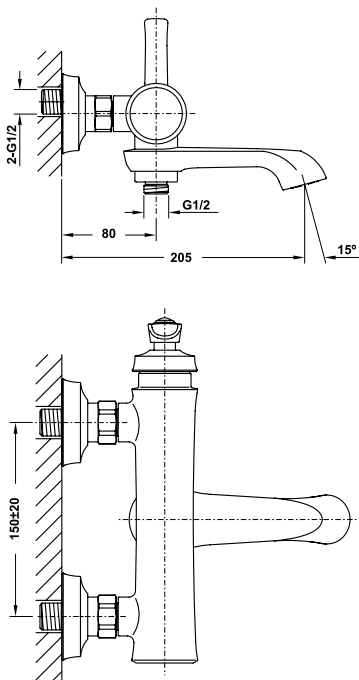

Bộ sen tay KYOTO màu vàng có thanh trượt KYOTO hand shower set gold with rail

Art.No.: 589.35.067

- Lưu lượng nước ở bar: 7 lit/phút
 - Áp lực nước vận hành: 1 - 5 bar
 - Thanh trượt 600 mm
 - Dây sen PVC 1500 mm
 - Chất liệu: Đồng
 - Màu sắc: Vàng
- Flow rate at 3 bar: 7 l/min
 - Operating pressure: 1 - 5 bar
 - Shower rail 600 mm
 - PVC hose 1500 mm
 - Material: Brass
 - Finish: Polished gold