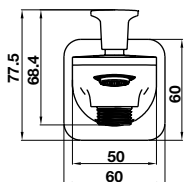

Art.No.: 589.15.061

- Lưu lượng nước ở 3 bar - đường nước 1: 31 lit/phút
- Lưu lượng nước ở 3 bar - đường nước 2: 30 lit/phút
- Màu sắc: Chrome
- Flow rate at 3 bar - outlet 1: 31 liters/min
- Flow rate at 3 bar - outlet 2: 30 liters/min
- Finish: Chrome