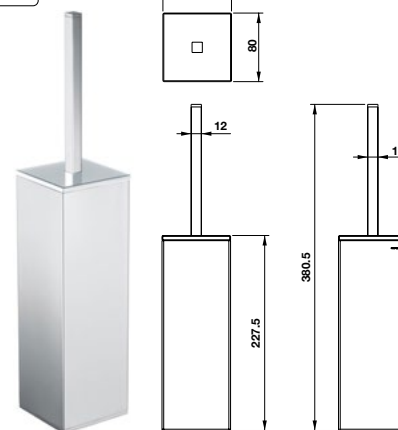

Art.No.: 495.80.230

- Chất liệu: Đồng, thép không gỉ và kính trắng
- Đặt sàn
- Màu sắc: Chrome
- Material: Brass and 304 Stainless Steel, white glass
- Floor standing
- Finish: Chrome