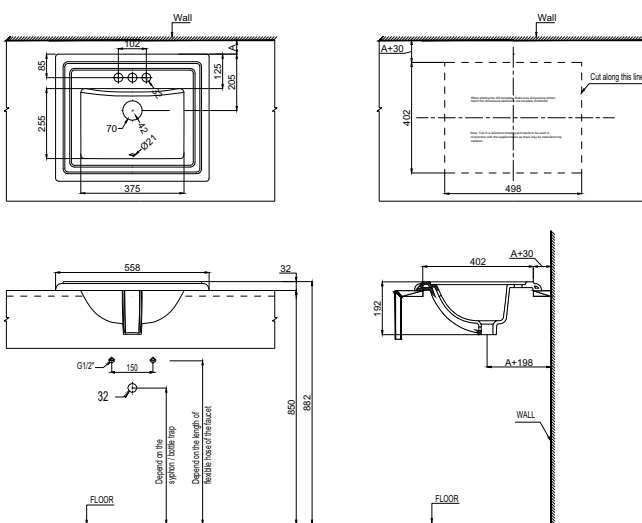

Art.No.: 588.79.080

- Kích thước: 500 x 435 x 175mm
- Tráng men Nano
- Hoàn thiện: Trắng
- Có lỗ gắn vòi
- Có xả tràn
- Đặt riêng siphon và bộ xả
- Dimension: 500 x 435 x 175mm
- Nano self-cleaning glaze
- Finish: White
- With tap platform
- With overflow
- Order siphon and waste set separately