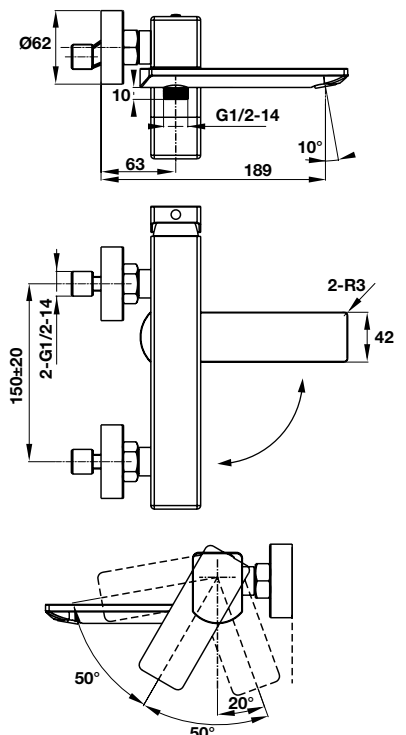

BỘ SỬU TẬP REGAL REGAL COLLECTION

Vòi trộn REGAL 250 có bộ xả kéo REGAL basin mixer 250 pull-rod

Art.No.: 589.78.001

- Lưu lượng nước ở 3 bar: 7.2 lit/phút
- Gồm bộ xả kéo
- Màu sắc: Chrome
- Flow rate at 3 bar: 7.2 liters/min
- With pull-rod waste set
- Finish: Chrome

Vòi trộn gắn tường REGAL 200 REGAL wall-mounted basin mixer 200

Art.No.: 495.61.124

- Lưu lượng nước ở 3 bar: 7.0 lit/phút
- Không gồm bộ xả
- Màu sắc: Chrome
- Flow rate at 3 bar: 7.0 liters/min
- Without waste set
- Finish: Chrome

* Vui lòng chọn bộ xả với trang 152.
Please select waste set at page 152.

Bộ trộn nổi 2 đường nước REGAL REGAL exposed mixer 2 outlets

Art.No.: 495.61.122

- Lưu lượng nước ở 3 bar:
  - Vòi xả bồn: 13.6 lit/phút
  - Đầu cấp sen: 17.4 lit/phút
- Xoay 90° để sử dụng vòi xả bồn
- Màu sắc: Chrome
- Flow rate at 3 bar
  - Spout outlet: 13.6 liters/min
  - Shower outlet: 17.4 liters/min
- Turn 90° to use bath spout
- Finish: Chrome