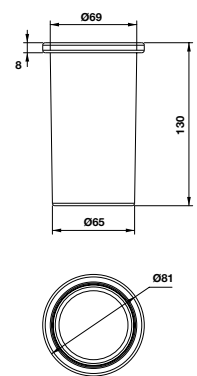

Art.No.: 495.80.241

- Chất liệu: Kính trắng mờ
- Phụ kiện trượt
- Material: Frost Glass cup
- Sliding accessory