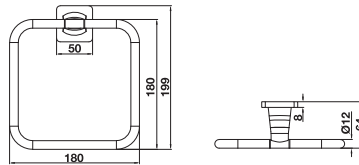

Vòng treo khăn MYSTERIOUS MYSTERIOUS towel ring

Art.No.: 580.41.510

- Chất liệu: Đồng
- Treo tường
- Màu sắc: Đen
- Material: brass
- Wall-mounted
- Finish: Black