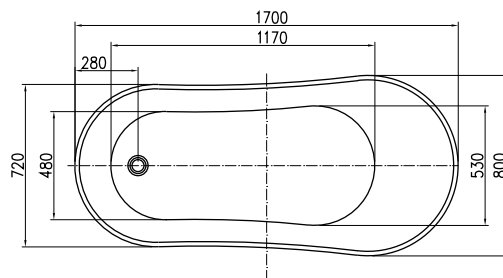

BỘ SỬU TẬP NAGOYA NAGOYA COLLECTION

- Bồn tắm độc lập 1700x800x800 mm
- Chất liệu: Acrylic
- Độ dày: 3.5 mm
- Đóng gói gồm: bộ xả, chân đế

NEW

- Freestanding bathtub 1700x800x800
- Material: acrylic
- Thickness: 3.5mm
- Waste set, feet