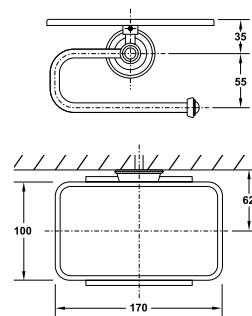

Art.No.: 580.57.112

- Chất liệu: Đồng
- Màu sắc: Đồng cổ
- Material: Brass
- Finish: Oil-rubbed bronze

Giá treo giấy vệ sinh KYOTO có kệ
KYOTO paper holder with shelf

Art.No.: 580.57.140

- Kích thước kệ: 100x170 mm
- Chất liệu: Đồng
- Màu sắc: Đồng cổ
- Shelf dimension: 100x170 mm
- Material: Brass
- Finish: Oil-rubbed bronze