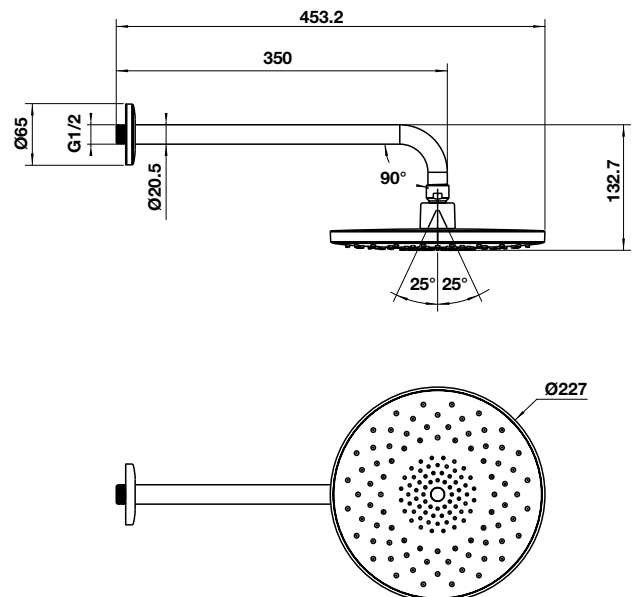

SEN TAY / HAND SHOWERS

Cảm giác sáng khoái hoàn toàn nằm trong tay bạn

The sheer pleasure, totally in your hand

Sen tay

Hand showers

Không thiết kế sen tắm nào có thể sánh được với sen tay về sự linh hoạt trong sử dụng: Bạn di chuyển dòng nước theo ý muốn và khiến nó hoàn toàn phục vụ mình. Với sen tay Häfele, trải nghiệm của bạn càng thêm tuyệt vời nhờ nút nhấn để sử dụng, giúp nhanh chóng chuyển đổi dạng tia nước khi cần.