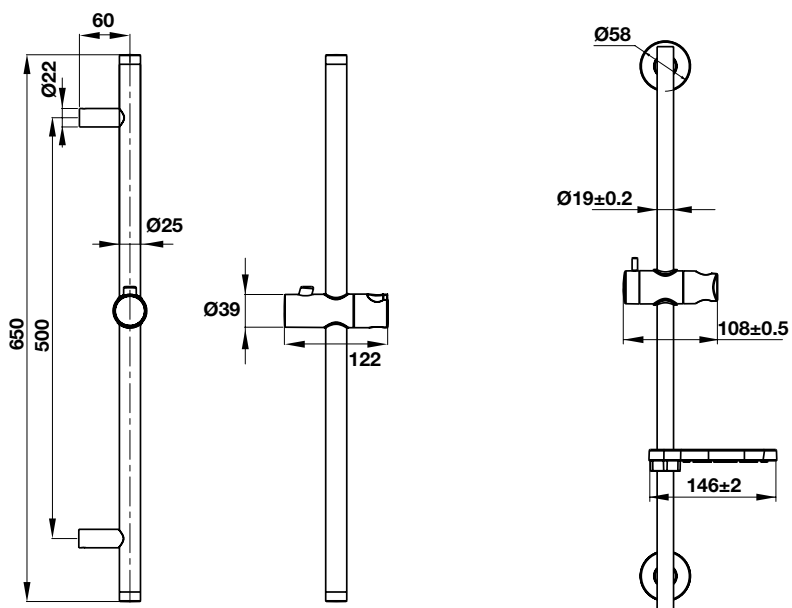

SEN TAY HAND SHOWERS

Sen tay Self-clean S 3 chức năng 3F self-clean S hand shower

Art.No.: 485.60.629

- Sen tay 3 chức năng
- Màu sắc: chrome / trắng
- 3-function hand shower
- Finish: Chrome/White

Thanh trượt 650R cho sen tay 650R shower rail

Màu chrome / Chrome

485.60.614

Màu đen / Black

485.60.704

- Thanh trượt cho sen tay 650 mm
- Shower rail 650 mm

Thanh trượt SUS 600 mm SUS sliding rail 660 mm

Art.No.: 485.60.706

- Chiều dài: 660 mm
- Khoảng cách khoan tường: 590 mm
- Giá đỡ có thể điều chỉnh
- Màu sắc: chrome
- Length: 660 mm
- Drill distance: 590 mm
- Adjustable holder
- Finish: Chrome

Sen tay Self-clean R 3 chức năng 3F Self-clean R hand shower

Art.No.: 485.60.630

- Sen tay 3 chức năng
- Màu sắc: chrome / trắng
- 3-function hand shower
- Finish: Chrome/White