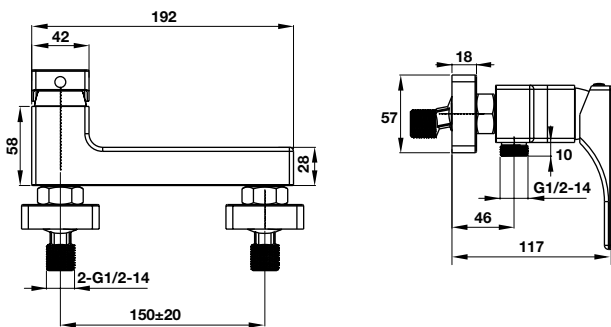

Art.No.: 495.61.126

- Lưu lượng nước ở 3 bar:
  - Vòi xả bốn: 18.1 lit/phút
  - Đầu cấp sen: 10.9 lit/phút
- Dây sen 1500 mm
- Màu sắc: Chrome
- Flow rate at 3 bar:
  - Spout outlet: 18.1 liters/min
  - Shower outlet: 10.9 liters/min
- Shower hose 1500 mm
- Finish: Chrome