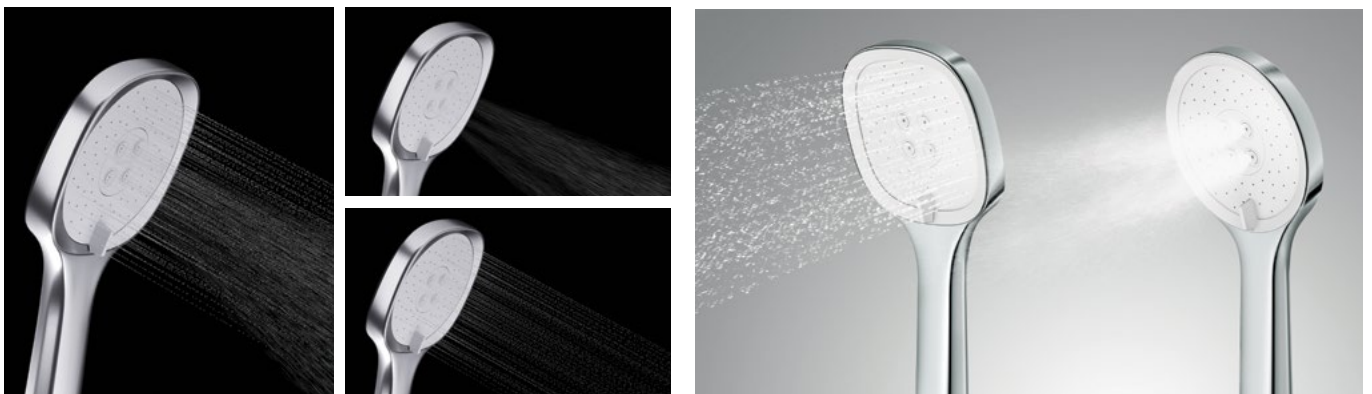

Perfect your home spa experience

Sen tay tự vệ sinh 3 chức năng

3-function self-clean hand showers

Không chỉ là cảm giác thư giãn tuyệt đối với 3 cường độ tia nước dễ dàng tùy chỉnh theo nhu cầu - tia mưa rơi, tia mưa với cường độ mạnh và tia mịn, dòng sen tay mới từ Häfele còn được trang bị chức năng tự vệ sinh tiện lợi. Chỉ cần xoay tay gạt sang trái, phần đầu nhựa sẽ bật lên và đẩy chất bẩn ra ngoài để bạn làm sạch hiệu quả.

Aside from the great pleasure ensured by 3 spray modes which can be easily changed to your demands - soft rain, intense rain, and soft powder, Häfele's new hand shower range is also equipped with the convenient self-cleaning function. When the lever is turned left, thimbles will push out dirt, making cleaning efficient.