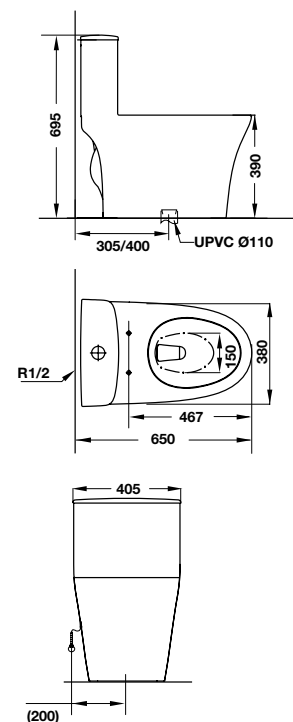

Art.No.: 588.79.406

- Bồn cầu một khối màu trắng 650 x 405 x 695 mm
- Thiết kế không vành
- Tráng men Nano
- Nút xả kép nằm ở trên
- Hệ thống xả Syphonic jet 3.5/5 lít
- Tâm xả 305 mm
- Nắp bồn cầu đóng êm, bộ phụ kiện lắp đặt
- White one-piece toilet 650 x 405 x 695 mm
- Rimless design
- Nano self-cleaning glaze
- Top dual flush
- Syphonic jet action 3.5/5 liters
- Rough-in 305 mm
- Seat and cover with soft closure, mounting set