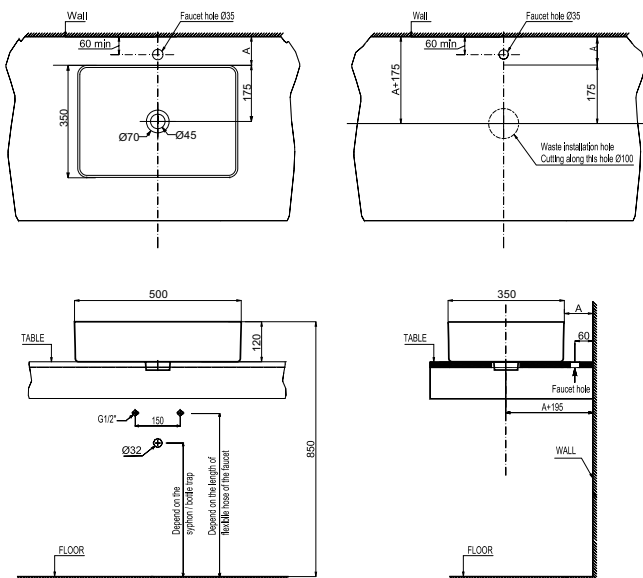

Art.No.: 588.79.079

- Kích thước: 500x400x140 mm
- Tráng men Nano
- Hoàn thiện: Trắng
- Không có lỗ gắn vòi
- Không có xả tràn
- Đặt riêng siphon và bộ xả
- Dimension: 500x400x140 mm
- Nano self-cleaning glaze
- Finish: White
- Without tap platform
- Without overflow
- Order siphon and waste set separately