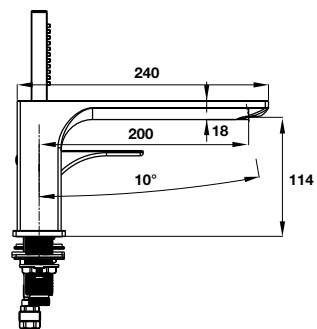

Art.No.: 495.61.126

- Lưu lượng nước ở 3 bar:
  - Vòi xả bốn: 18.1 lit/phút
  - Đầu cấp sen: 10.9 lit/phút
- Dây sen 1500 mm
- Màu sắc: Chrome
- Flow rate at 3 bar:
  - Spout outlet: 18.1 liters/min
  - Shower outlet: 10.9 liters/min
- Shower hose 1500 mm
- Finish: Chrome