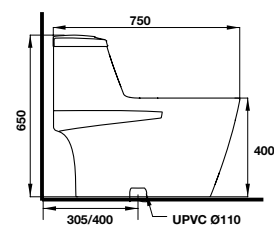

Art.No.: 588.79.400

- Bồn cầu một khối màu trắng 750 x 500 x 650 mm
- Tráng men nano
- Nút xả kép nằm ở trên
- Hệ thống xả Syphonic jet 4/6 lit
- Tầm xả 305 mm
- Nắp bồn cầu đóng êm, bộ phụ kiện lắp đặt
- White one-piece toilet 750 x 500 x 650 mm
- Nano self-cleaning glaze
- Top dual flush
- Syphonic jet action 4/6 lit
- Rough-in 305 mm
- Seat and cover with soft closure, mounting set