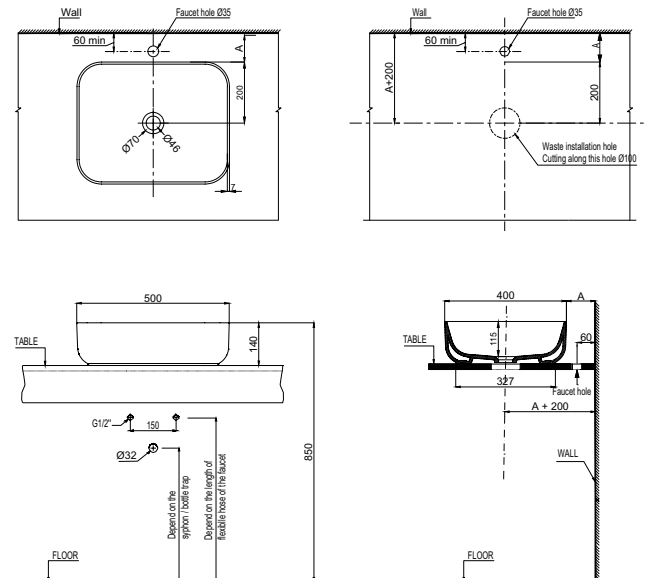

CHẬU SỨ ĐẶT BÀN ABOVE COUNTER BASIN

Chậu đặt bàn REGAL 500x350x120
REGAL above counter basin 500x350x120

Chậu đặt bàn KOBE 500x400x140
KOBE above counter basin 500x400x140

Art.No.: 588.79.075

- Kích thước: 500x350x120 mm
- Tráng men Nano
- Hoàn thiện: Trắng
- Không lỗ gắn vòi
- Không có xả tràn
- Đặt riêng siphon và bộ xả
- Dimension: 500x350x120 mm
- Nano glazing
- Finish: White
- Without tap hole
- Without overflow
- Please order siphon and waste set

Art.No.: 588.79.079

- Kích thước: 500x400x140 mm
- Tráng men Nano
- Hoàn thiện: Trắng
- Không có lỗ gắn vòi
- Không có xả tràn
- Đặt riêng siphon và bộ xả
- Dimension: 500x400x140 mm
- Nano self-cleaning glaze
- Finish: White
- Without tap platform
- Without overflow
- Order siphon and waste set separately