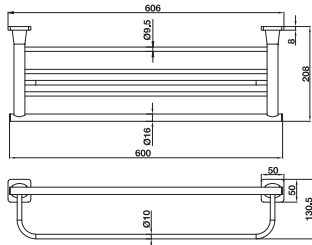

Kệ để khăn tắm MYSTERIOUS MYSTERIOUS towel rack

Art.No.: 580.41.513

- Khoảng cách khoan 556 mm
- Chất liệu: Đồng
- Treo tường
- Màu sắc: Đen
- Drilling distance 556 mm
- Material: brass
- Wall-mounted
- Finish: Black