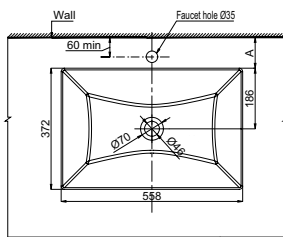

Art.No.: 588.79.072

- Kích thước: 420x420x145 mm
- Tráng men Nano
- Hoàn thiện: Trắng
- Không có lỗ gắn vòi
- Có xả tràn
- Đặt riêng siphon và bộ xả
- Dimension: 420x420x145 mm
- Nano self-cleaning glaze
- Finish: White
- Without tap platform
- With overflow
- Order siphon and waste set separately

CHẬU SỨ ĐẶT BÀN TOP-MOUNT BASINS

Chậu sứ đặt bàn KYOTO 558x372x145
KYOTO top-mount basin 558x372x145

Chậu sứ vành nổi KYOTO 546x406x180
KYOTO top-mount basin 546x406x180

Art.No.: 588.79.130

- Kích thước: 558x372x145 mm
- Tráng men Nano
- Hoàn thiện: Trắng
- Không có lỗ gắn vòi
- Không có xả tràn
- Đặt riêng siphon và bộ xả
- Dimension: 558x372x145 mm
- Nano self-cleaning glaze
- Finish: White
- Without tap platform
- Without overflow
- Order siphon and waste set separately

Art.No.: 588.79.131

- Kích thước: 546x406x180 mm
- Tráng men Nano
- Hoàn thiện: Trắng
- Có lỗ gắn vòi
- Có xả tràn
- Đặt riêng siphon và bộ xả
- Dimension: 546x406x180 mm
- Nano self-cleaning glaze
- Finish: White
- With tap platform
- With overflow
- Order siphon and waste set separately