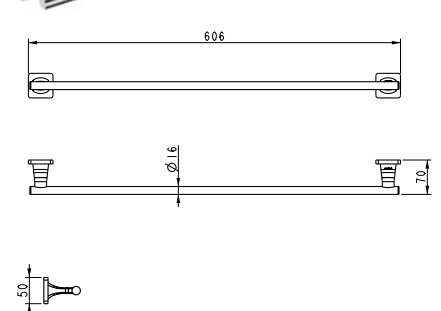

Thanh treo khăn đơn FORTUNE 600 mm FORTUNE single towel rail 600 mm

Art.No.: 980.64.392

- Khoảng cách khoan 606 mm
- Chất liệu: Đồng
- Treo tường
- Màu sắc: Chrome
- Single towel rail 600mm
- Drill distance: 606mm
- Material: brass
- Finish: chrome