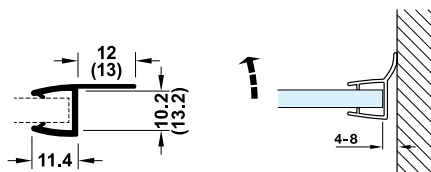

Ron cửa kính
Glass door seal

Kính/ For glass: 8-10mm **950.50.008**

Kính/ For glass: >10-12mm **950.50.009**

- Vật liệu: PVC
- Chiều dài: 2500 mm
- Materials: PVC
- Length: 2500 mm