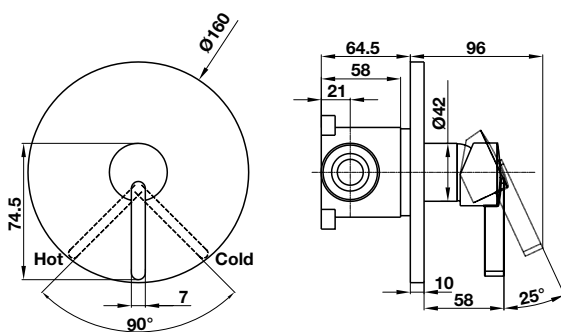

Art.No.: 495.61.147

- Lưu lượng nước ở 3 bar:
  - Đường nước trên: 18.4 lit/phút
  - Đường nước dưới: 16.3 lit/phút
- Màu sắc: Chrome
- Flow rate at 3 bar:
  - Upper outlet: 18.4 liters/min
  - Lower outlet: 16.3 liters/min
- Finish: Chrome