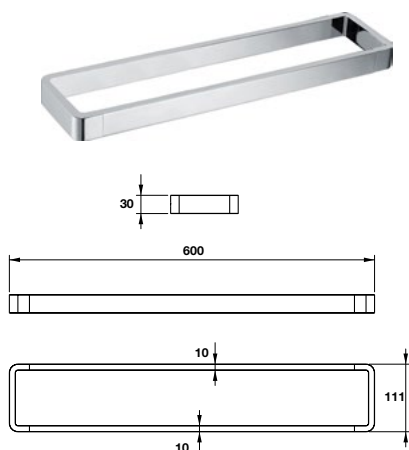

Art.No.: 495.80.236

- Chất liệu: Đồng
- Treo tường
- Màu sắc: Chrome
- Material: Brass
- Wall-mounted
- Finish: Chrome