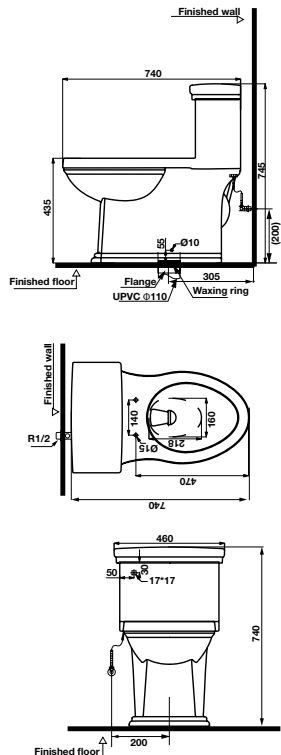

Art.No.: 588.79.408

1. Bồn cầu một khối màu trắng 715x355x745 mm
   - Thiết kế không vành
   - Tráng men nano
   - Nút xả kép nằm ở trên
   - Hệ thống xả Syphonic jet 3.5/6 lít
   - Tâm xả 305 mm
   - Nắp bồn cầu đóng êm, bộ phụ kiện lắp đặt
2. White one-piece toilet 715x355x745 mm
   - Rimless design
   - Nano self-cleaning glaze
   - Top dual flush
   - Syphonic jet action 3.5/6 liters
   - Rough-in 305mm
   - Seat and cover with soft closure, mounting set