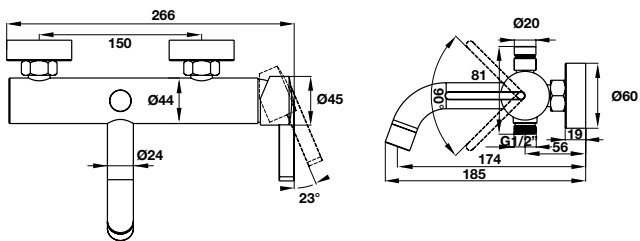

Gợi ý kết hợp / Combine suggestion: