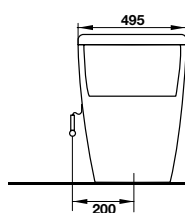

Art.No.: 588.79.401

- Bồn cầu một khối màu trắng 760 x 495 x 675 mm
- Thiết kế không vành
- Tráng men nano
- Nút xả kép ở bên
- Hệ thống xả Syphonic jet 4/6 lit
- Tầm xả 305 mm
- Nắp bồn cầu đóng êm, bộ phụ kiện lắp đặt
- White one-piece toilet 760 x 495 x 675 mm
- Rimless design
- Nano self-cleaning glaze
- Side dual flush
- Syphonic jet action 4/6 liters
- Rough-in 305 mm
- Seat and cover with soft closure, mounting set