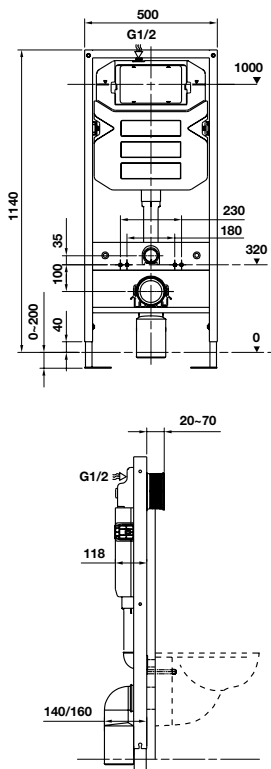

KHU CÔNG CỘNG PUBLIC AREAS

Két nước âm Mechanical 1140 cho bồn cầu treo
Mechanical 1140 concealed cistern for wall-hung toilet

Art.No.: 588.73.920

- Két nước âm Mechanical cho bồn cầu treo tường
- Khoảng cách lắp bồn cầu vào khung đỡ 180/230 mm
- Chân đế có thể điều chỉnh từ 0-200 mm
- Chế độ xả kép mặt trước 6/3 lít hoặc 4,5/3 lít
- Độ dày kết nước: 118 mm
- Sử dụng với nút nhấn xả của Häfele
- Mechanical concealed cistern for wall-hung toilet
- Fasten distance 180/230 mm
- Adjustable feet: 0-200 mm
- Front dual flush 6/3 litres or 4.5/3 litres
- Thickness: 118 mm
- Compatible with Häfele Mechanical actuator

Nút nhấn xả thải Mechanical tròn
Dual Mechanical actuator plate round

- Màu chrome / Chrome **588.73.543**
- Màu trắng / White **588.73.544**
- Màu đen / Black **588.73.545**

- Nút xả thải kép
- Chất liệu bằng nhựa
- Flush actuator plate with dual flush system
- Plastic material

Nút nhấn xả thải Mechanical chữ nhật
Dual Mechanical actuator plate rectangle

- Màu chrome / Chrome **588.73.564**
- Màu trắng / White **588.73.565**
- Màu đen / Black **588.73.566**

- Nút xả thải kép
- Chất liệu bằng nhựa
- Flush actuator plate with dual flush system
- Plastic material