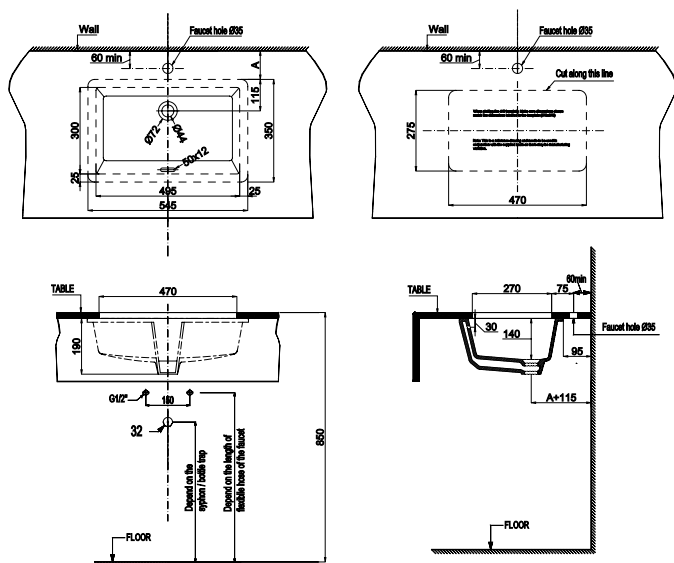

Art.No.: 588.79.120

- Kích thước: 508x390x185 mm
- Tráng men Nano
- Hoàn thiện: Trắng
- Không có lỗ gắn vòi
- Có xả tràn
- Đặt riêng siphon và bộ xả
- Dimension: 508x390x185 mm
- Nano self-cleaning glaze
- Finish: White
- Without tap platform
- With overflow
- Order siphon and waste set separately