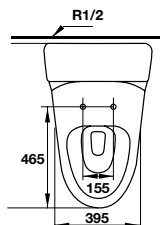

Art.No.: 588.79.401

- Bồn cầu một khối màu trắng 760 x 495 x 675 mm
- Thiết kế không vành
- Tráng men nano
- Nút xả kép ở bên
- Hệ thống xả Syphonic jet 4/6 lit
- Tầm xả 305 mm
- Nắp bồn cầu đóng êm, bộ phụ kiện lắp đặt
- White one-piece toilet 760 x 495 x 675 mm
- Rimless design
- Nano self-cleaning glaze
- Side dual flush
- Syphonic jet action 4/6 liters
- Rough-in 305 mm
- Seat and cover with soft closure, mounting set