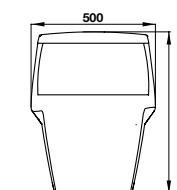

Art.No.: 588.79.400

- Bồn cầu một khối màu trắng 750 x 500 x 650 mm
- Tráng men nano
- Nút xả kép nằm ở trên
- Hệ thống xả Syphonic jet 4/6 lit
- Tầm xả 305 mm
- Nắp bồn cầu đóng êm, bộ phụ kiện lắp đặt
- White one-piece toilet 750 x 500 x 650 mm
- Nano self-cleaning glaze
- Top dual flush
- Syphonic jet action 4/6 lit
- Rough-in 305 mm
- Seat and cover with soft closure, mounting set