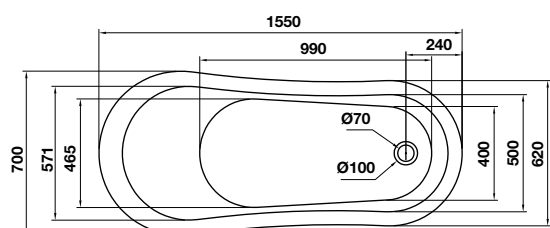

BỘ SƯU TẬP NAGOYA NAGOYA COLLECTION

- Bồn tắm độc lập hình bầu dục, bằng acrylic màu trắng
- Kích thước: 1550x700x800mm
- Dung tích: 210 lít
- Đường xả dưới chân bồn tắm, không gồm xả tràn
- Đã bao gồm bộ xả và ống thải

- Oval, white, acrylic, free-standing bathtub
- Dimension: 1550x700x800mm
- Water capacity: 210 liters
- Outlet in foot area, waste set without overflow
- Waste set and siphon included