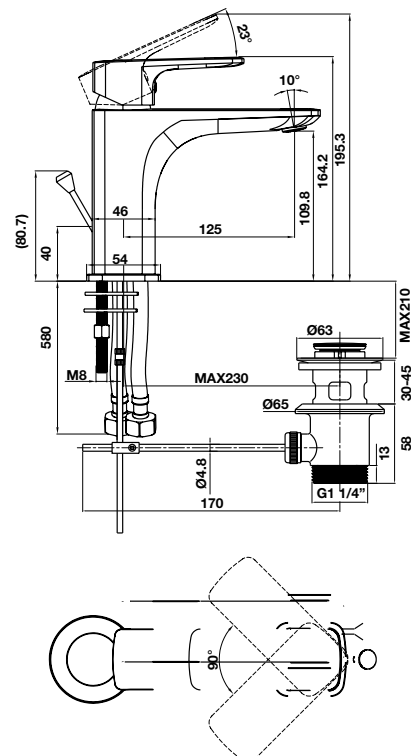

BỘ SỬU TẬP KOBE KOBE COLLECTION

Vòi trộn KOBE 100 chrome KOBE basin mixer 100 chrome

Art.No.: 589.15.000

- Lưu lượng nước ở 3 bar: 10 lit/phút
- Không gồm bộ xả
- Màu sắc: Chrome
- Flow rate at 3 bar: 10 liters/min
- Without waste set
- Finish: Chrome

* Vui lòng chọn bộ xả vòi trang 152.
Please select waste set at page 152.

Vòi trộn KOBE 100 chrome có bộ xả kéo KOBE basin mixer 100 chrome pull-rod

Art.No.: 589.15.001

- Lưu lượng nước ở 3 bar: 10 lit/phút
- Gồm bộ xả kéo
- Màu sắc: Chrome
- Flow rate at 3 bar: 10 liters/min
- With pull-rod waste set
- Finish: Chrome