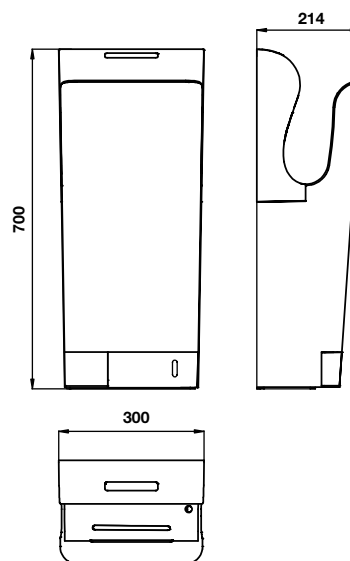

MÁY SẤY TAY HAND DRYER

Máy sấy tay - H468 Hand dryer - H468

Art.No.: 983.64.003

- Cao độ lắp đặt: 1170 mm
- Công suất đầu vào: 1450-1600 W
- Vận tốc gió: 105m/s
- Độ ồn: 76 dB @1m
- Khoảng cách cảm biến: 9-15 cm
- Chất liệu: Nhựa ABS
- Màu: Trắng
- Kích thước: 250x165x468 mm
- Nguồn: AC 220-240V / 50Hz
- Elevation installation: 1170 mm
- Input power: 1450-1600 W
- Air Speed: 105m/s
- Noise level: 76 dB @1m
- Sensing distance: 9-15 cm
- Material: ABS plastic
- Finish: White
- Dimensions: 250x165x468 mm
- Power: AC 220-240V / 50Hz

Máy sấy tay - H700 Hand dryer - H700

Art.No.: 983.64.004

- Cao độ lắp đặt: 915-935 mm
- Công suất đầu vào: 1750-2050 W
- Vận tốc gió: 95m/s
- Độ ồn: 72 dB @1m
- Chất liệu: Nhựa ABS
- Màu: Trắng
- Kích thước: 300x215x700 mm
- Nguồn: AC 220-240V / 50Hz
- Elevation installation: 915-935 mm
- Input power: 1750-2050 W
- Air Speed: 95m/s
- Noise level: 72 dB @1m
- Material: ABS plastic
- Finish: White
- Dimensions: 300x215x700 mm
- Power: AC 220-240V / 50Hz