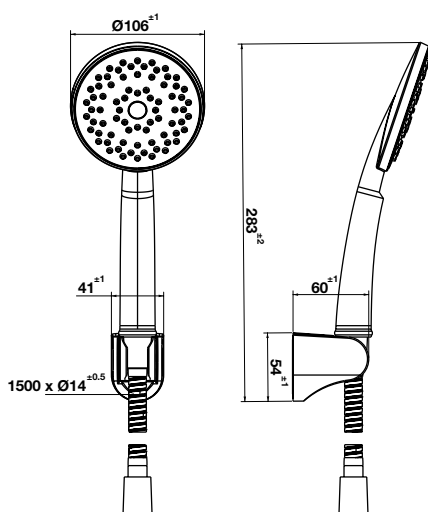

SEN TAY HAND SHOWERS

Sen tay Airsense 100R Airsense 100R hand shower set

Art.No.: 495.60.685

- Lưu lượng nước ở 3 bar: 22 lit/phút
- Giá đỡ sen điều chỉnh
- Dây sen SUS 1500 mm
- Màu sắc: Chrome
- Flow rate at 3 bar: 22 liters/min
- Multi-angle adjustable bracket
- Shower hose SUS 1500 mm
- Finish: Chrome

Bộ sen tay Self-clean S 3 chức năng 3F self-clean S hand shower set

Art.No.: 485.60.627

- Sen tay 3 chức năng
- Giá đỡ có thể điều chỉnh
- Dây sen PVC 1200 mm
- Màu sắc: chrome / trắng
- 3-function hand shower
- Adjustable holder
- PVC hose 1200 mm
- Finish: Chrome/White

Bộ sen tay Self-clean R 3 chức năng 3F self-clean R hand shower set

Art.No.: 485.60.628

- Sen tay 3 chức năng
- Giá đỡ có thể điều chỉnh
- Dây sen PVC 1200 mm
- Màu sắc: chrome / trắng
- 3-function hand shower
- Adjustable holder
- PVC hose 1200 mm
- Finish: Chrome/White