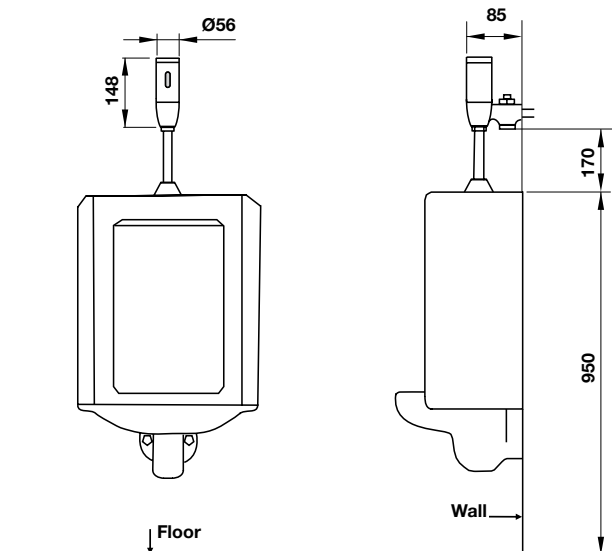

BỒN TIỂU NAM URINALS

Van cảm ứng tiểu nam Sensor flush valve for urinals

Van cảm ứng tiểu nam Sensor flush valve for urinals

Art.No.: 588.78.500

- Van cảm ứng tiểu nam
- Vật liệu: Đồng , Inox
- Màu sắc: SUS
- Áp lực nước: 0.05-0.8Mpa
- Lưu lượng nước ở 3 bar: 1.0 lít/ lần xả
- Kích thước: 130x130x85 mm
- Nguồn điện: Lithium Battery 3.6V
- Sensor Flush Valve For Urinals
- Material: Brass, SUS
- Finish: SUS
- Water Pressure: 0.05-0.8Mpa
- Flow rate at 3 bar: 1.0 liters/ flush
- Size: 130x130x85 mm
- Power: Lithium Battery 3.6V

Art.No.: 588.78.501

- Van cảm ứng tiểu nam
- Vật liệu: Đồng
- Màu sắc: Chrome
- Áp lực nước: 0.05-0.8Mpa
- Lưu lượng nước ở 3 bar: 1.0 lít/ lần xả
- Kích thước: 56x 373 mm
- Nguồn điện: Pin Lithium 3.6V
- Sensor Flush Valve For Urinals
- Material: Brass
- Finish: Chrome
- Water Pressure: 0.05-0.8Mpa
- Flow rate at 3 bar: 1.0 liters/ flush
- Size: 56x 373 mm
- Power: Lithium Battery 3.6V