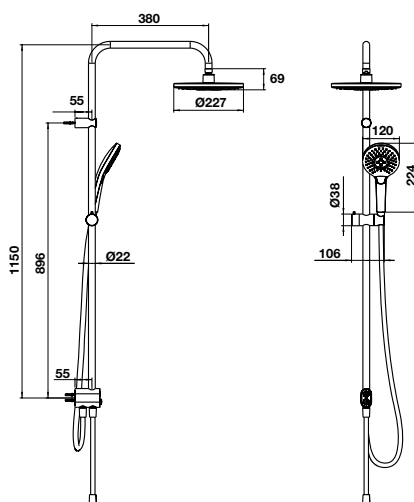

THANH SEN KẾT HỢP SHOWERPIPE

Thanh sen kết hợp kệ INTENSITY chưa gồm bộ trộn
INTENSITY shower shelf without mixer

Art.No.: 589.23.155

- Lưu lượng nước ở 3 bar:
  - Sen đầu: 17 lit/phút
  - Sen tay: 11.8 lit/phút
- Dạng tia nước: Rain, Whirl, Mix
- Dây sen PVC 1500 mm & 600 mm
- Màu sắc: Chrome
- Flow rate at 3 bar:
  - Overhead shower: 17 liters/min
  - Hand shower: 11.8 liters/min
- Spray type: Rain, Whirl, Mix
- PVC hose 1500 mm & 600 mm
- Finish: Chrome

Thanh sen kết hợp INTENSITY không gồm bộ trộn 227R / INTENSITY shower column without mixer 227R

Art.No.: 495.60.104

- Lưu lượng nước ở 3 bar:
  - Sen đầu: 15.7 lit/phút
  - Sen tay: 10.1 lit/phút
- Dạng tia nước: Rain, Whirl, Mix
- Dây sen PVC 1500 mm & 600 mm
- Màu sắc: Chrome
- Flow rate at 3 bar:
  - Overhead shower: 15.7 liters/min
  - Hand shower: 10.1 liters/min
- Spray type: Rain, Whirl, Mix
- PVC hose 1500 mm & 600 mm
- Finish: Chrome

Thanh sen NEW MYSTERIOUS không gồm bộ trộn / NEW MYSTERIOUS shower column without mixer

Art.No.: 495.60.105

- Lưu lượng nước ở 3 bar:
  - Sen đầu: 15.7 lit/phút
  - Sen tay: 10.1 lit/phút
- Dạng tia nước: Rain, Whirl, Mix
- Dây sen PVC 1500 mm & 600 mm
- Màu sắc: Đen
- Flow rate at 3 bar:
  - Overhead shower: 15.7 liters/min
  - Hand shower: 10.1 liters/min
- Spray type: Rain, Whirl, Mix
- PVC hose 1500 mm & 600 mm
- Finish: Black