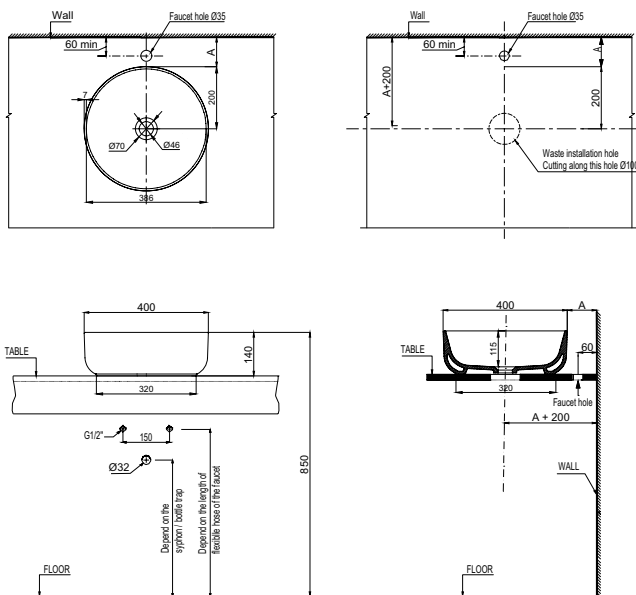

Art.No.: 588.79.031

- Kích thước: 420x420x145 mm
- Tráng men Nano
- Hoàn thiện: Trắng
- Có lỗ gắn vòi
- Có xả tràn
- Đặt riêng siphon và bộ xả
- Dimension: 420 x 420 x 145 mm
- Nano self-cleaning glaze
- Finish: White
- With tap platform
- With overflow
- Order siphon and waste set separately