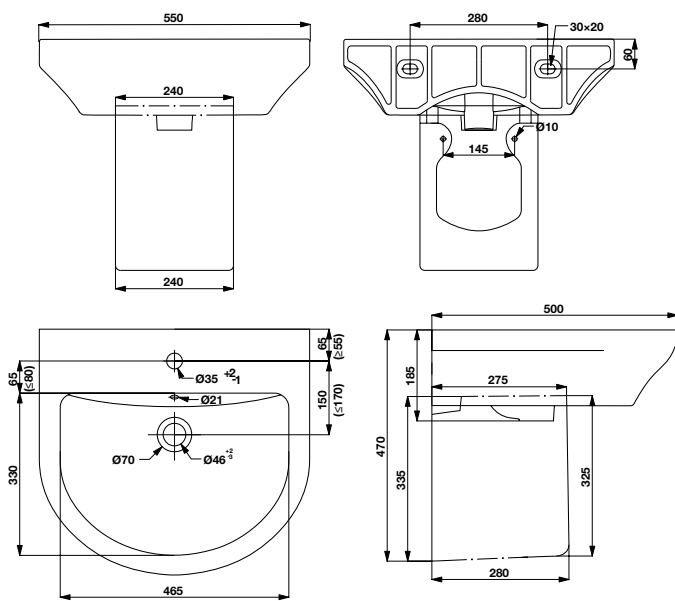

Art.No.: 588.79.111

- Kích thước: 550x450x845 mm
- Tráng men Nano
- Hoàn thiện: Trắng
- Có lỗ gắn vòi
- Có xả tràn
- Đặt riêng siphon và bộ xả
- Dimension: 550x450x845 mm
- Nano self-cleaning glaze
- Finish: White
- With tap platform
- With overflow
- Order siphon and waste set separately