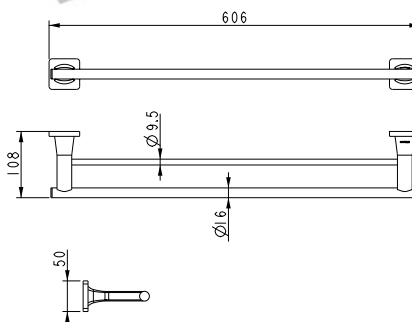

Art.No.: 580.41.413

- Khoảng cách khoan 556 mm
- Chất liệu: Đồng
- Treo tường
- Màu sắc: Chrome
- Drilling distance 556 mm
- Material: brass
- Wall-mounted
- Finish: Chrome

Thanh treo khăn đôi FORTUNE 600 mm FORTUNE double towel rail 600 mm