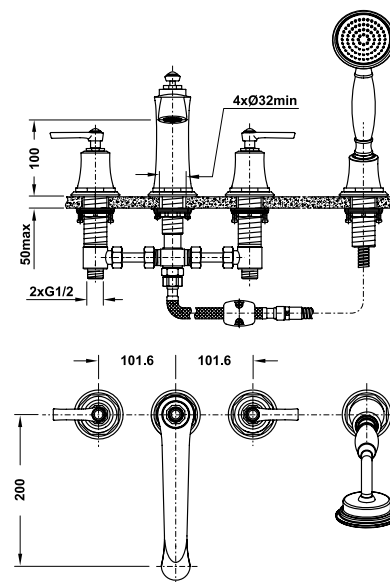

Art.No.: 589.35.034

- Lưu lượng nước ở 3 bar:
  - Vòi xả bốn: 30 lít/phút
  - Đầu cấp sen: 12 lít/phút
- Áp lực nước vận hành: 1 - 5 bar
- Dây sen bằng đồng 1800 mm
- Chất liệu: Đồng
- Màu sắc: Đồng cổ

- Flow rate at 3 bar:
  - Spout outlet: 30 l/min
  - Shower outlet: 12 l/min
- Operating pressure: 1 - 5 bar
- Brass hose 1800 mm
- Material: Brass
- Finish: Oil-rubbed bronze