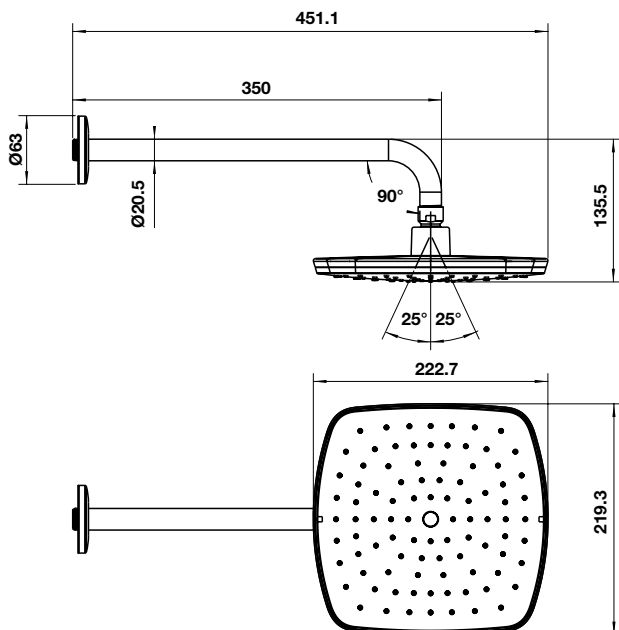

SEN TAY / HAND SHOWERS

Cảm giác sáng khoái hoàn toàn nằm trong tay bạn

The sheer pleasure, totally in your hand

Sen tay

Hand showers

Không thiết kế sen tắm nào có thể sánh được với sen tay về sự linh hoạt trong sử dụng: Bạn di chuyển dòng nước theo ý muốn và khiến nó hoàn toàn phục vụ mình. Với sen tay Häfele, trải nghiệm của bạn càng thêm tuyệt vời nhờ nút nhấn để sử dụng, giúp nhanh chóng chuyển đổi dạng tia nước khi cần.