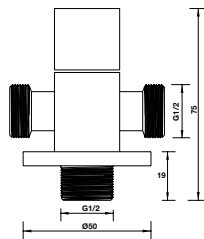

PHỤ KIỆN KHÁC OTHER ACCESSORIES

Van khóa nước dạng vuông 2 đường nước
Square stop valve 2 outlets

Art.No.: 495.61.254

- Kích thước liên kết vào tường G 1/2
- Kích thước liên kết đường cấp nước G 1/2
- Chất liệu: đồng
- Màu sắc: Chrome
- Connection dimension wall G 1/2
- Connection dimension outlet G 1/2
- Material: brass
- Finish: Chrome