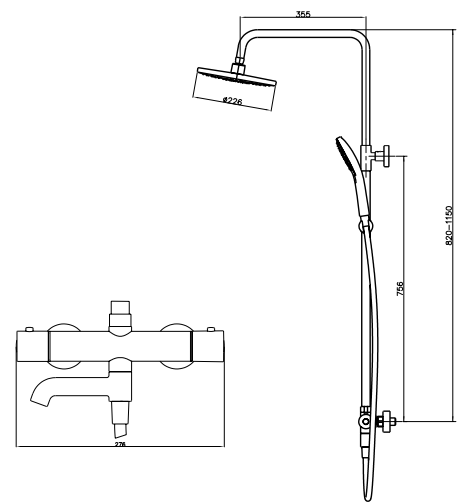

Art.No.: 495.60.106

- Lưu lượng nước ở 3 bar:
  - Sen đầu: 13.5 lit/phút
  - Sen tay: 9.2 lit/phút
- Sen điều nhiệt với xả xô
- Dạng tia nước của sen đầu: Rain
- Dạng tia nước của sen tay: Rain, Whirl, Mix
- Dây sen PVC 1500 mm
- Màu sắc: Chrome
- Thermostat Showerpipe with Spout
- Finished: Chrome
- Flow rate at 3 bar: 13.5 l/min, 9.2 l/min
- Material: Tube SUS, Head + Hand shower ABS, silicone gel nozzles
- Size:
  - Tube: dia 24 mm, adjustable length (750-1150) mm.
  - Head dia 227mm, Hand 120mm
  - PVC hose 1.5m