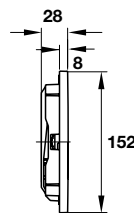

KHU CÔNG CỘNG PUBLIC AREAS

Két nước âm Mechanical 1140 cho bồn cầu treo
Mechanical 1140 concealed cistern for wall-hung toilet

Art.No.: 588.73.920

- Két nước âm Mechanical cho bồn cầu treo tường
- Khoảng cách lắp bồn cầu vào khung đỡ 180/230 mm
- Chân đế có thể điều chỉnh từ 0-200 mm
- Chế độ xả kép mặt trước 6/3 lít hoặc 4,5/3 lít
- Độ dày kết nước: 118 mm
- Sử dụng với nút nhấn xả của Häfele
- Mechanical concealed cistern for wall-hung toilet
- Fasten distance 180/230 mm
- Adjustable feet: 0-200 mm
- Front dual flush 6/3 litres or 4.5/3 litres
- Thickness: 118 mm
- Compatible with Häfele Mechanical actuator

Nút nhấn xả thải Mechanical tròn
Dual Mechanical actuator plate round

- Màu chrome / Chrome **588.73.543**
- Màu trắng / White **588.73.544**
- Màu đen / Black **588.73.545**

- Nút xả thải kép
- Chất liệu bằng nhựa
- Flush actuator plate with dual flush system
- Plastic material

Nút nhấn xả thải Mechanical chữ nhật
Dual Mechanical actuator plate rectangle

- Màu chrome / Chrome **588.73.564**
- Màu trắng / White **588.73.565**
- Màu đen / Black **588.73.566**

- Nút xả thải kép
- Chất liệu bằng nhựa
- Flush actuator plate with dual flush system
- Plastic material