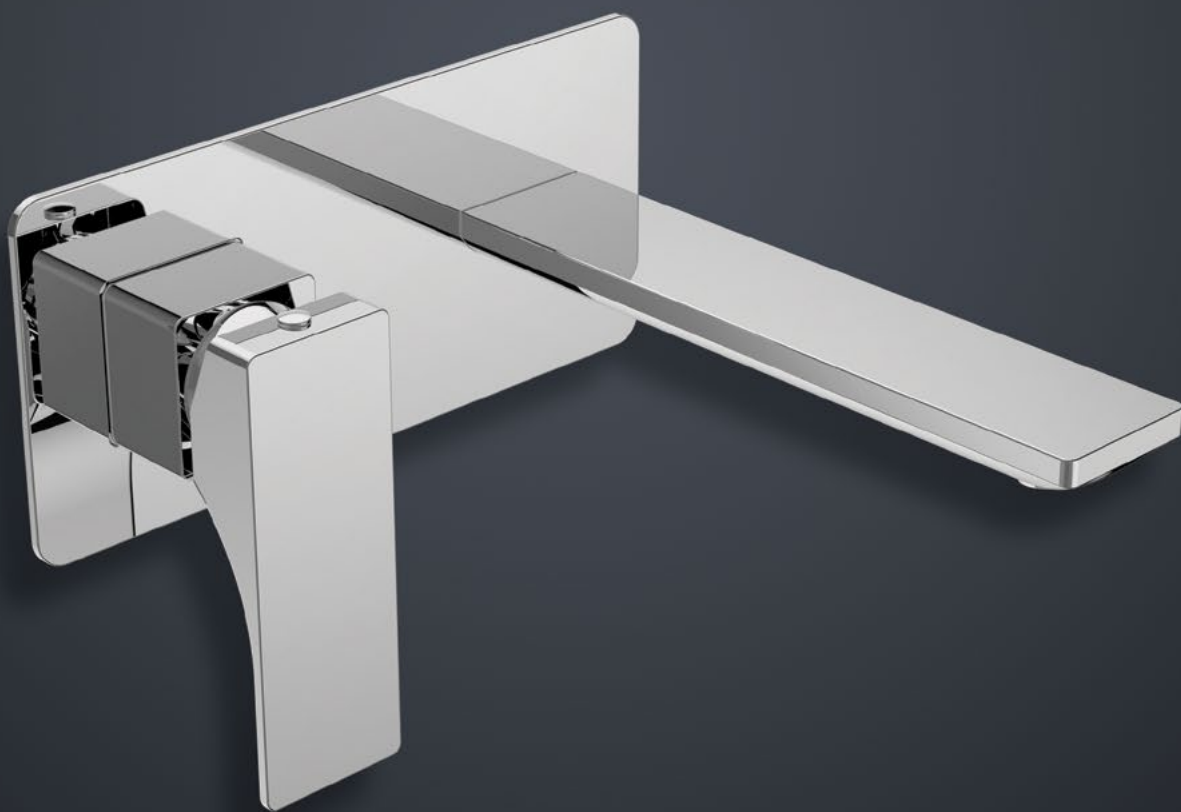

Gợi ý kết hợp sản phẩm với bộ trộn nổi Proposed items for exposed mixers

495.60.105

485.60.625

REGAL

BỘ SỬU TẬP REGAL REGAL COLLECTION

Vòi trộn REGAL 110 REGAL basin mixer 110

Vòi trộn REGAL 110 có bộ xả kéo REGAL basin mixer 110 pull-rod