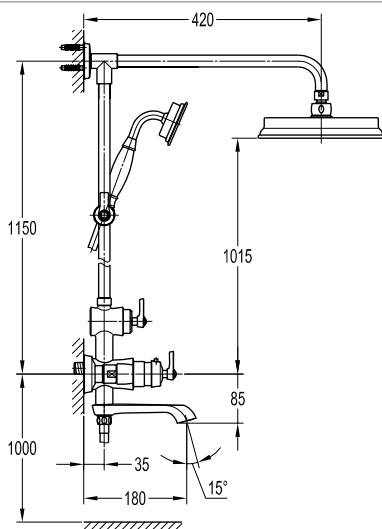

Art.No.: 495.60.106

- Lưu lượng nước ở 3 bar:
  - Sen đầu: 13.5 lit/phút
  - Sen tay: 9.2 lit/phút
- Sen điều nhiệt với xả xô
- Dạng tia nước của sen đầu: Rain
- Dạng tia nước của sen tay: Rain, Whirl, Mix
- Dây sen PVC 1500 mm
- Màu sắc: Chrome
- Thermostat Showerpipe with Spout
- Finished: Chrome
- Flow rate at 3 bar: 13.5 l/min, 9.2 l/min
- Material: Tube SUS, Head + Hand shower ABS, silicone gel nozzles
- Size:
  - Tube: dia 24 mm, adjustable length (750-1150) mm.
  - Head dia 227mm, Hand 120mm
  - PVC hose 1.5m