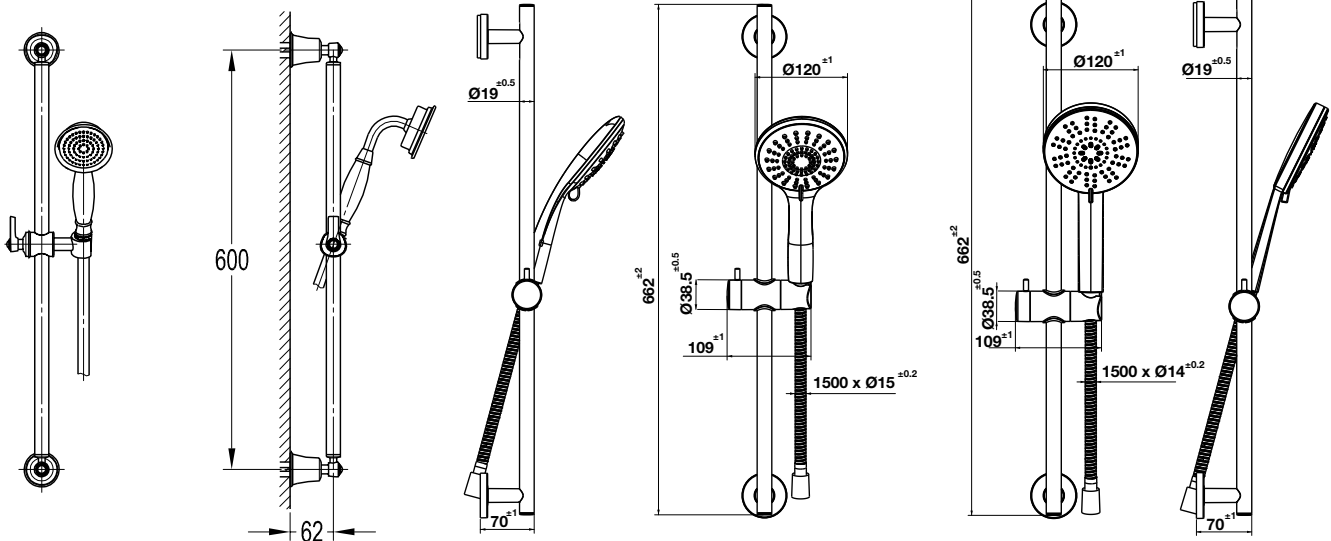

SEN TAY **HAND SHOWERS**

Sen tay KYOTO kết hợp thanh trượt
KYOTO hand shower set with rail

Sen tay Airsense 120R kết hợp thanh trượt
Airsense Hand shower set with rail 120R

Sen tay Airsense 120R kết hợp thanh trượt
Airsense Hand shower set with rail 120R

Art.No.: 589.35.097

- Lưu lượng nước ở 3 bar: 7 lít/phút
- Áp lực nước vận hành: 0.05 - 1.0 Mpa
- Thanh trượt 600 mm
- Dây sen PVC 1500 mm
- Chất liệu: Đồng
- Màu sắc: Đen
- Flow rate at 3 bar: 7 l/min
- Operating pressure: 0.05 - 1.0MPa
- Shower rail 600 mm
- PVC hose 1500 mm
- Material: Brass
- Finish: Matt Black

Art.No.: 495.60.686

- Lưu lượng nước ở 3 bar: 10 lít/phút
- Thanh trượt SUS 650 mm
- Dây sen PVC 1500 mm
- Màu sắc: Chrome
- Flow rate at 3 bar: 10 liters/min
- Shower rail SUS 650 mm
- Shower hose PVC 1500 mm
- Finish: Chrome

Art.No.: 495.60.684

- Lưu lượng nước ở 3 bar: 17 lít/phút
- Thanh trượt SUS 650 mm
- Dây sen PVC 1500 mm
- Màu sắc: Chrome
- Flow rate at 3 bar: 17 liters/min
- Shower rail SUS 650 mm
- Shower hose PVC 1500 mm
- Finish: Chrome