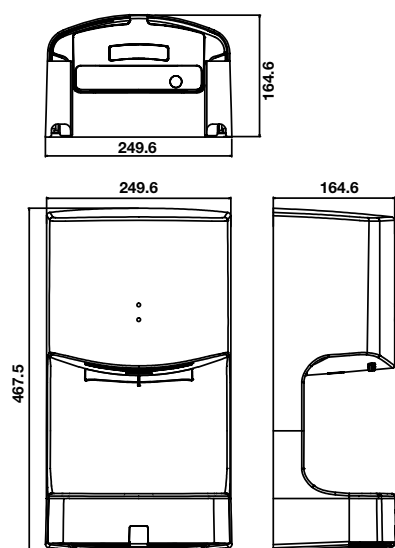

MÁY SẤY TAY HAND DRYER

Máy sấy tay - H468 Hand dryer - H468

Art.No.: 983.64.003

- Cao độ lắp đặt: 1170 mm
- Công suất đầu vào: 1450-1600 W
- Vận tốc gió: 105m/s
- Độ ồn: 76 dB @1m
- Khoảng cách cảm biến: 9-15 cm
- Chất liệu: Nhựa ABS
- Màu: Trắng
- Kích thước: 250x165x468 mm
- Nguồn: AC 220-240V / 50Hz
- Elevation installation: 1170 mm
- Input power: 1450-1600 W
- Air Speed: 105m/s
- Noise level: 76 dB @1m
- Sensing distance: 9-15 cm
- Material: ABS plastic
- Finish: White
- Dimensions: 250x165x468 mm
- Power: AC 220-240V / 50Hz

Máy sấy tay - H700 Hand dryer - H700

Art.No.: 983.64.004

- Cao độ lắp đặt: 915-935 mm
- Công suất đầu vào: 1750-2050 W
- Vận tốc gió: 95m/s
- Độ ồn: 72 dB @1m
- Chất liệu: Nhựa ABS
- Màu: Trắng
- Kích thước: 300x215x700 mm
- Nguồn: AC 220-240V / 50Hz
- Elevation installation: 915-935 mm
- Input power: 1750-2050 W
- Air Speed: 95m/s
- Noise level: 72 dB @1m
- Material: ABS plastic
- Finish: White
- Dimensions: 300x215x700 mm
- Power: AC 220-240V / 50Hz