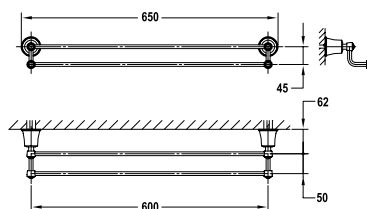

BỘ SỬU TẬP KYOTO KYOTO COLLECTION

Thanh treo khăn đơn KYOTO 600
KYOTO single towel rail

Thanh treo khăn đôi KYOTO 600
KYOTO double towel rail

Kệ để khăn KYOTO
KYOTO towel shelf

Art.No.: 580.57.111

- Chiều dài 650 mm
- Khoảng cách khoan tường 600 mm
- Chất liệu: Đồng
- Màu sắc: Đồng cổ
- Length 650 mm
- Drill distance 600 mm
- Material: Brass
- Finish: Oil-rubbed bronze