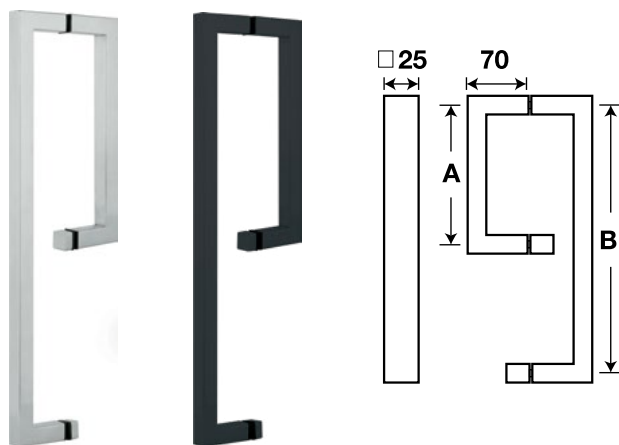

- Vật liệu: Inox304
- Độ dày cửa: 6-12 mm
- C/C (A x B): 275 x 425 mm
- Materials: SUS304
- Glass thickness: 6-12 mm
- C/C (A x B): 275 x 425 mm

Tay nắm phòng tắm kính Shower door handles

Polished Stainless steel Inox bóng	200x450mm	903.02.250
	300x500mm	903.02.251
	450x550mm	903.02.252
Satin Black / Đen mờ	200x450mm	903.12.321
	300x500mm	903.12.323
	450x550mm	903.12.325