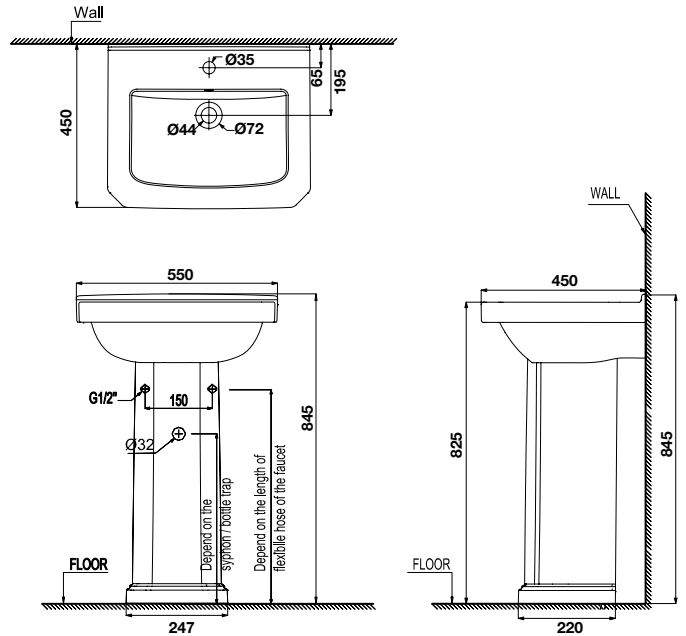

Art.No.: 588.79.111

- Kích thước: 550x450x845 mm
- Tráng men Nano
- Hoàn thiện: Trắng
- Có lỗ gắn vòi
- Có xả tràn
- Đặt riêng siphon và bộ xả
- Dimension: 550x450x845 mm
- Nano self-cleaning glaze
- Finish: White
- With tap platform
- With overflow
- Order siphon and waste set separately