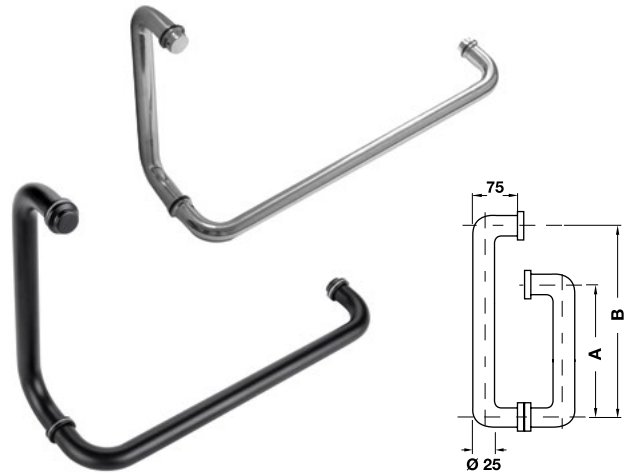

Tay nắm phòng tắm kính Shower door handles

Polished Stainless steel / Inox bóng	903.04.151
Satin Black / Đen mờ	903.04.153

- Vật liệu: Inox304
- Độ dày cửa: 6-12 mm
- C/C (A x B): 275 x 425 mm
- Materials: SUS304
- Glass thickness: 6-12 mm
- C/C (A x B): 275 x 425 mm