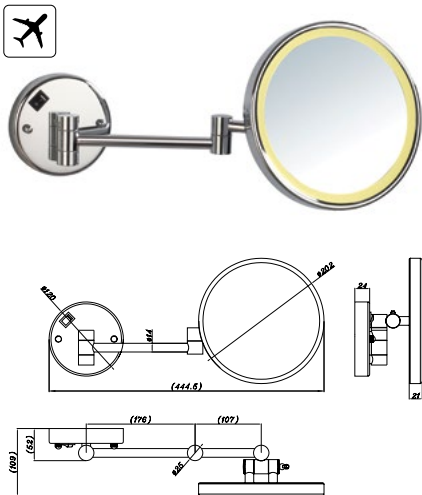

Gương phóng đại có led
LED magnifying mirror

Art.No.: 983.24.062

- Gương phóng đại Ø200 mm
- Chất liệu: Đồng, kính
- Thiết kế siêu mỏng
- Hoạt động tốt với điện dân dụng
- Size: 8"
- Chrome plating+Brass/ SS
- 50,000 hours lifespan
- Ultra-thin profile
- Universal voltage