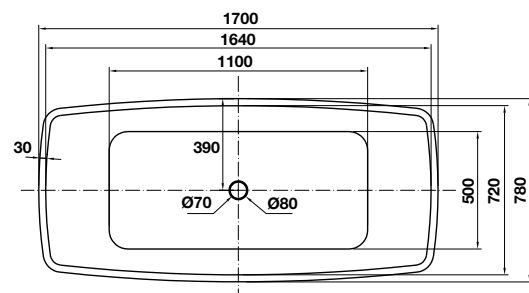

Art.No.: 588.99.610

- Bồn tắm độc lập hình chữ nhật, bằng acrylic màu trắng
- Kích thước: 1700x780x600 mm
- Dung tích: 245 lít
- Đường xả dưới chân bồn tắm
- Đã bao gồm bộ xả và ống thải

- Rectangle, white, acrylic, free-standing bathtub
- Dimension: 1700x780x600 mm
- Water capacity: 245 liters
- Outlet in foot area
- Waste set and siphon included