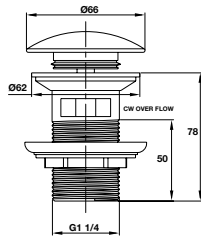

PHỤ KIỆN KHÁC OTHER ACCESSORIES

Bộ xả nhấn cho chậu có xả tràn
Pop-up waste set for basin with overflow

Chrome / Chrome **589.25.948**
Đen / Matt Black **589.25.848**

- Kích thước liên kết G 1¼
- Sử dụng với chậu rửa có lỗ xả tràn
- Chất liệu: Đồng
- Connection dimension G 1¼
- Used for basin with overflow hole
- Material: Brass
- Finish: Chrome