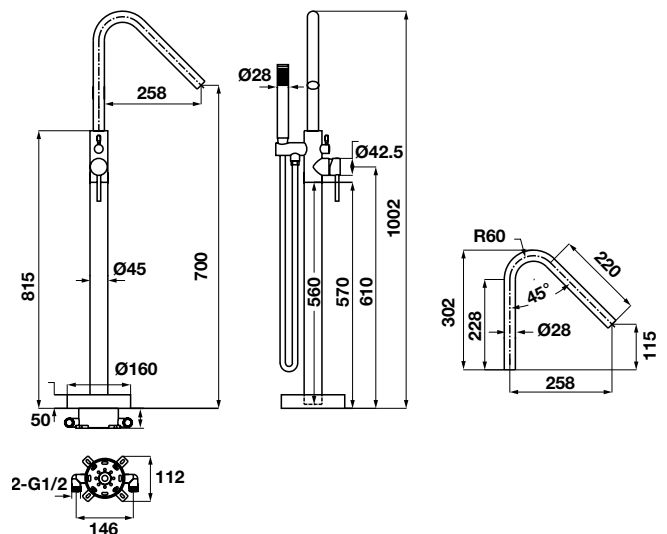

BỘ SỬU TẬP ROOTS ROOTS COLLECTION

Bộ trộn nổi 2 đường nước ROOTS ROOTS exposed mixer 2 outlets

Art.No.: 495.61.145

- Lưu lượng nước ở 3 bar:
  - Vòi xả bồn: 11.3 lít/phút
  - Đầu cấp sen: 12.7 lít/phút
- Màu sắc: Chrome
- Flow rate at 3 bar:
  - Spout outlet: 11.3 liters/min
  - Shower outlet: 12.7 liters/min
- Finish: Chrome

Bộ trộn bồn tắm đặt sàn ROOTS ROOTS floor-standing bath mixer

Art.No.: 495.61.177

- Lưu lượng nước ở 3 bar:
  - Vòi xả bồn: 15.5 lít/phút
  - Đầu cấp sen: 10.2 lít/phút
- Dây sen 1500 mm
- Đã bao gồm bộ âm
- Màu sắc: Chrome
- Flow rate at 3 bar:
  - Spout outlet: 15.5 liters/min
  - Shower outlet: 10.2 liters/min
- Shower hose 1500 mm
- Basic set included
- Finish: Chrome

Gợi ý kết hợp / Combine suggestion: