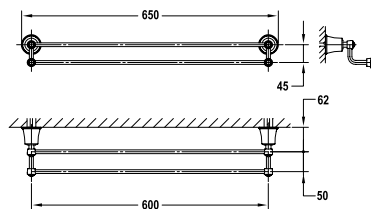

Art.No.: 580.57.213

- Chiều dài 650 mm
- Khoảng cách khoan tường 600 mm
- Chất liệu: Đồng
- Màu sắc: Vàng
- Length 650 mm
- Drill distance 600 mm
- Material: Brass
- Finish: Polished gold