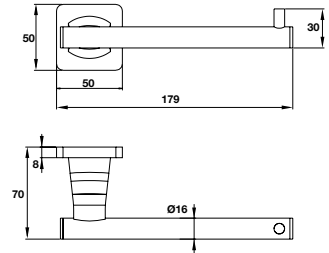

Giá treo giấy vệ sinh FORTUNE FORTUNE toilet paper holder

Art.No.: 580.41.440

- Chất liệu: Đồng
- Treo tường
- Màu sắc: Chrome
- Material: brass
- Wall-mounted
- Finish: Chrome