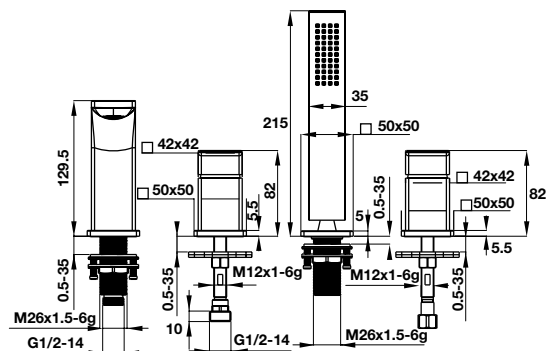

Gợi ý kết hợp / Combine suggestion: