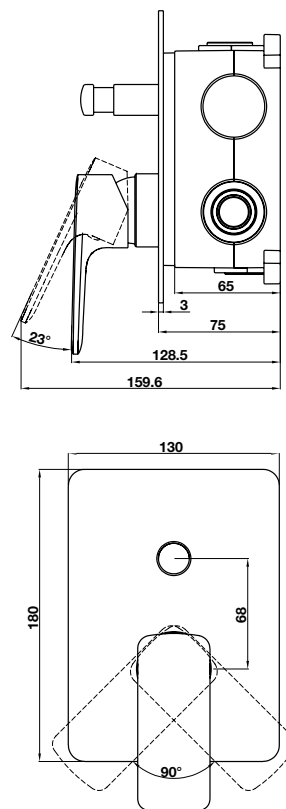

Art.No.: 589.15.007

- Lưu lượng nước ở 3 bar:
  - Đường nước trên: 20.2 lit/phút
  - Đường nước dưới: 18.6 lit/phút
- Màu sắc: Chrome

- Flow rate at 3 bar:
  - Upper outlet: 20.2 liters/min
  - Lower outlet: 18.6 liters/min
- Finish: Chrome