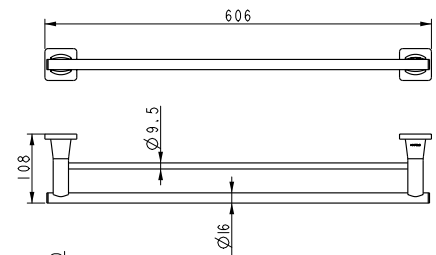

Thanh treo khăn đôi 600 mm MYSTERIOUS MYSTERIOUS double towel rail 600 mm

Art.No.: 580.41.515

- Khoảng cách khoan 606 mm
- Chất liệu: Đồng
- Treo tường
- Màu sắc: Đen
- Double towel rail 600mm
- Drill distance: 606mm
- Material: brass
- Finish: black