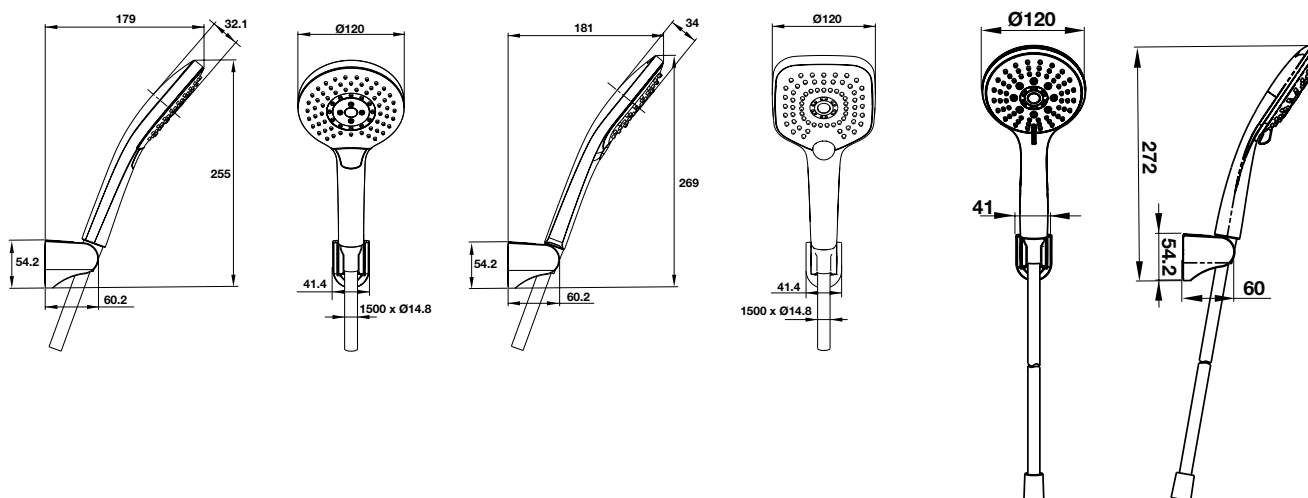

Màu chrome / Chrome **485.60.051**
Màu đen / Black **485.60.052**

- Lưu lượng nước ở 3 bar: 10.1 lit/phút
- Dạng tia nước: Rain, Whirl, Mix
- Giá đỡ sen tay có thể điều chỉnh
- Dây sen PVC 1500 mm
- Flow rate at 3 bar: 10.1 liters/min
- Spray type: Rain, Whirl, Mix
- Multi-angle adjustable bracket
- PVC hose 1500 mm

Màu chrome / Chrome **485.60.610**
Màu đen / Black **485.60.625**

- Lưu lượng nước ở 3 bar: 11.8 lit/phút
- Dạng tia nước: Rain, Whirl, Mix
- Giá đỡ sen tay có thể điều chỉnh
- Dây sen PVC 1500 mm
- Flow rate at 3 bar: 11.8 liters/min
- Spray type: Rain, Whirl, Mix
- Multi-angle adjustable bracket
- PVC hose 1500 mm

Art.No.: 485.60.626

- Sen tay 5 chức năng
- Giá đỡ có thể điều chỉnh
- Dây sen PVC 1200 mm
- Màu sắc: Chrome
- 5-function hand shower
- Adjustable holder
- PVC hose 1200 mm
- Finish: Chrome