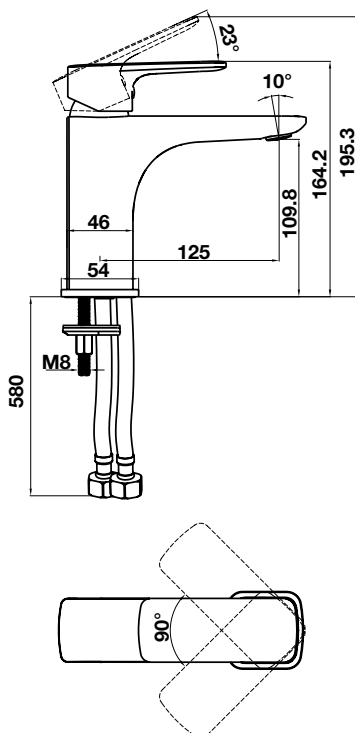

BỘ SỬU TẬP KOBE KOBE COLLECTION

Vòi trộn KOBE 100 chrome KOBE basin mixer 100 chrome

Art.No.: 589.15.000

- Lưu lượng nước ở 3 bar: 10 lit/phút
- Không gồm bộ xả
- Màu sắc: Chrome
- Flow rate at 3 bar: 10 liters/min
- Without waste set
- Finish: Chrome

* Vui lòng chọn bộ xả vòi trang 152.
Please select waste set at page 152.

Vòi trộn KOBE 100 chrome có bộ xả kéo KOBE basin mixer 100 chrome pull-rod

Art.No.: 589.15.001

- Lưu lượng nước ở 3 bar: 10 lit/phút
- Gồm bộ xả kéo
- Màu sắc: Chrome
- Flow rate at 3 bar: 10 liters/min
- With pull-rod waste set
- Finish: Chrome