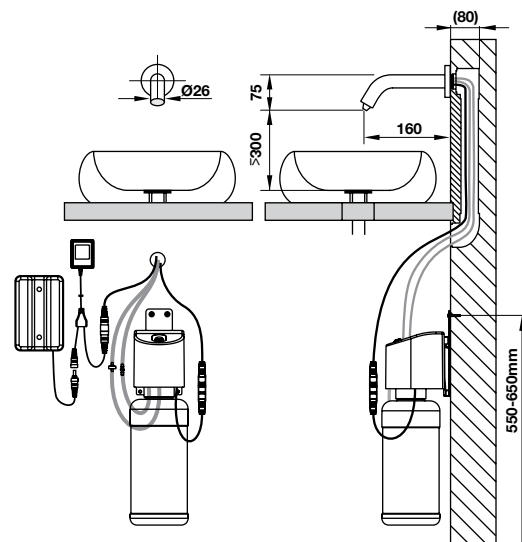

Art.No.: 589.64.031

- Vòi xịt xà phòng tự động
- Thể tích 1000ml
- Lưu lượng: 0.6-2.0 ml/ lần
- Vật liệu: Đồng
- Màu sắc: Chrome
- Kích thước: 185 x 26 x 75 mm
- Nguồn điện:
  - DC 6V (4 Pin Alkaline/ 1.5 V, D type)
  - AC 110-240V 50/60Hz
- Sensor soap dispenser tap
- With soap/ liquid bottle 1000ml
- Flow of soap liquid: 0.6-2.0 ml/ time
- Material: Brass
- Finish: Chrome
- Size: 185 x 26 x 75 mm
- Power:
  - DC 6V (4 Alkaline bateries /1.5V, D type)
  - AC 110-240V 50/60Hz