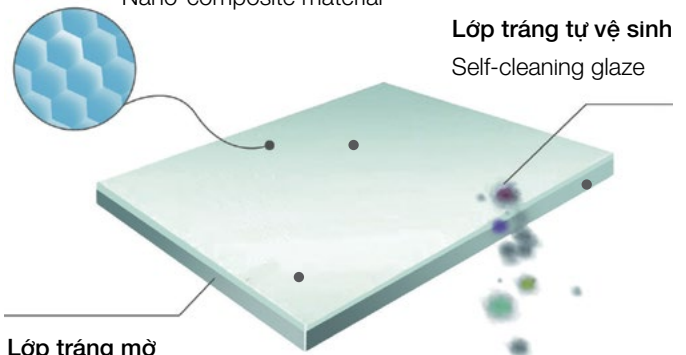

Đường nước xoắn ốc 360 độ / 360° spiraling waterway

Nước áp lực cao từ các vòi phun chuyển động 360 độ như xoáy nước để loại bỏ chất bẩn từ mọi khe rãnh.

High-pressure water is released from nozzles, swirling 360 degrees like a whirlpool that removes dirt from every crevice.

Lớp tráng men tự vệ sinh

Self-cleaning glaze

Tính năng kháng khuẩn đảm bảo độ vệ sinh

Anti-bacterial feature ensures hygiene

Lớp tráng siêu nhẵn mật độ cao ngăn vi khuẩn bám bề mặt

Lớp tráng dày 1,2 mm (so với 0,8 mm như thông thường) được làm bằng nano-composite và trang bị tính năng kháng khuẩn giúp ngăn ngừa chất bẩn tích tụ và vi khuẩn phát triển.

High-density super smooth glaze prevents bacteria

sticking to the surface. The ultra-smooth 1.2 mm-thick glaze (in comparison with the normal 0.8 mm) is made of nano-composite and doubled with anti-bacterial feature to effectively prevent bacteria growing and dirt accumulation.

Chất liệu nano-composite

Nano-composite material

Lớp tráng tự vệ sinh

Self-cleaning glaze

Lớp tráng mờ

Opaque glaze

Nắp đóng êm

Soft-close cover