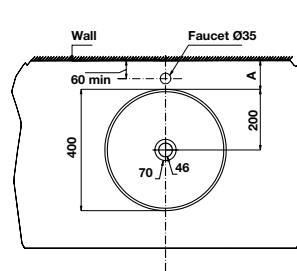

Art.No.: 588.79.060

- Kích thước: 400x145 mm
- Tráng men Nano
- Hoàn thiện: Trắng
- Không có lỗ gắn vòi
- Không có xả tràn
- Đặt riêng siphon và bộ xả
- Dimension: 400x145 mm
- Nano self-cleaning glaze
- Finish: White
- Without tap platform
- Without overflow
- Order siphon and waste set separately