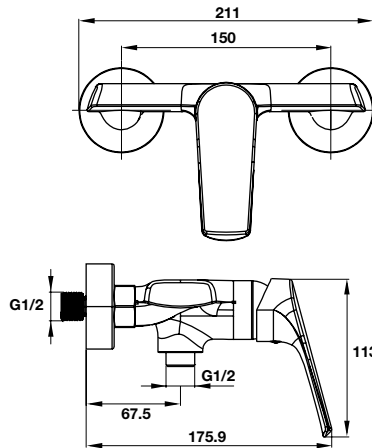

BỘ SỬU TẬP VIGOR VIGOR COLLECTION

Vòi trộn VIGOR 240 có bộ xả kéo VIGOR basin mixer 240 pull-rod

Art.No.: 589.15.181

- Lưu lượng nước ở 3 bar: 7.1 lit/phút
- Gồm bộ xả kéo
- Màu sắc: Chrome
- Flow rate at 3 bar: 7.1 l/min
- With pull-rod waste set
- Finish: Chrome

Bộ trộn nổi 1 đường nước VIGOR VIGOR exposed mixer 1 outlet

Art.No.: 495.61.141

- Lưu lượng nước ở 3 bar: 20.7 lit/phút
- Màu sắc: Chrome
- Flow rate at 3 bar: 20.7 liters/min
- Finish: Chrome

Bộ trộn nổi 2 đường nước VIGOR VIGOR exposed mixer 2 outlets

Art.No.: 495.61.142

- Lưu lượng nước ở 3 bar:
  - Vòi xả bồn: 17 lit/phút
  - Đầu cấp sen: 16.8 lit/phút
- Màu sắc: Chrome
- Flow rate at 3 bar
  - Spout outlet: 17 liters/min
  - Shower outlet: 16.8 liters/min
- Finish: Chrome

Gợi ý kết hợp / Combine suggestion: