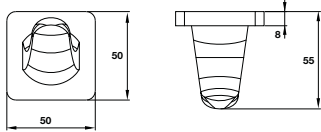

**Art.No.: 580.41.400** **390.000**

- Chất liệu: Đồng
- Treo tường
- Màu sắc: Chrome
- Material: brass
- Wall-mounted
- Finish: Chrome

**Vòng treo khăn**  
Towel ring

**Art.No.: 580.41.410** **690.000**

- Chất liệu: Đồng
- Treo tường
- Màu sắc: Chrome
- Material: brass
- Wall-mounted
- Finish: Chrome