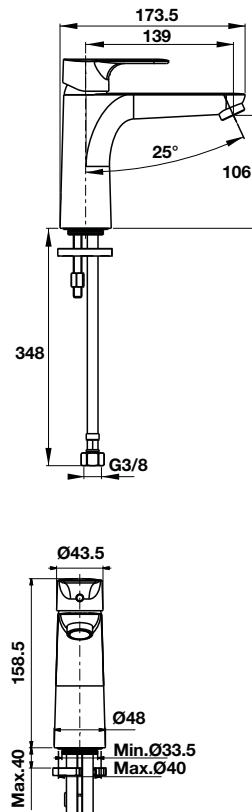

Art.No.: 589.02.731 5.690.000

- Lưu lượng nước ở 3 bar: 5.9 lit/phút
- Chưa gồm bộ xả
- Màu sắc: Chrome
- Flow rate at 3 bar: 5.9 liters/min
- Without waste set
- Finish: Chrome

* Vui lòng chọn bộ xả vòi trang 113.
Please select waste set at page 113.