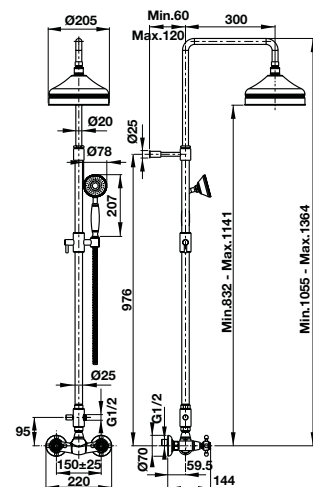

Bộ âm / Basic set  
Art.No.: 589.10.531 7.000.000

**Thanh sen kết hợp VICTORIA GOLD**  
VICTORIA GOLD showerpipe

**Art.No.: 589.10.174 70.990.000**

- Sen đầu bằng đồng Ø200 mm
- Lưu lượng nước của sen đầu ở 3 bar: 15.3 lit/phút
- Lưu lượng nước của sen tay ở 3 bar: 19.8 lit/phút
- Dây sen bằng đồng 1500 mm
- Có thể điều chỉnh độ cao của thanh sen
- Màu sắc: Mạ vàng
- Brass showerhead Ø200 mm
- Flow rate of overhead shower at 3 bar: 15.3 liters/min
- Flow rate of handshower at 3 bar: 19.8 liters/min
- Adjustable height column
- Finish: Gold