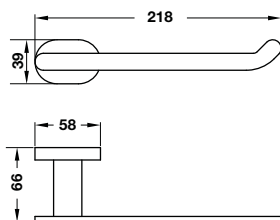

Giá treo giấy vệ sinh không nắp che
Toilet paper holder without cover

Art.No.: 495.80.113 **770.000**

- Chất liệu: hợp kim kẽm
- Treo tường
- Màu sắc: Chrome
- Material: zinc
- Wall-mounted
- Finish: Chrome