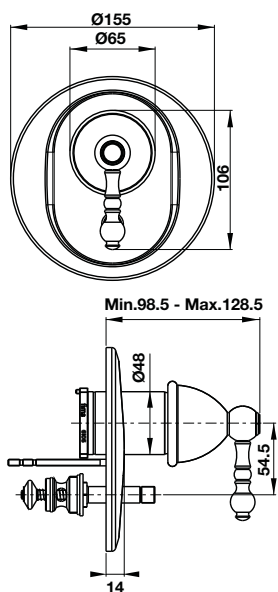

Mạ chrome bóng
Polished Chrome

* Lưu ý: Sản phẩm với các màu mạ đặc biệt cần liên hệ nhân viên bán hàng để được tư vấn chi tiết.
Note: Kindly contact our sales representatives for more details.