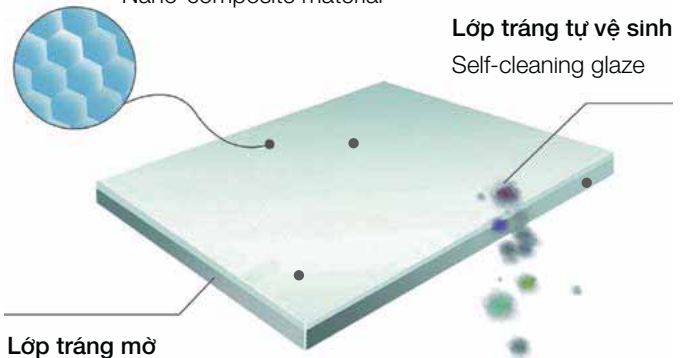

### Tính năng kháng khuẩn đảm bảo độ vệ sinh

Anti-bacterial feature ensures hygiene

**Lớp tráng siêu nhẵn mật độ cao ngăn vi khuẩn bám bề mặt.** Lớp tráng dày 1,2 mm (so với 0,8 mm như thông thường) được làm bằng nano-composite và trang bị tính năng kháng khuẩn giúp ngăn ngừa chất bẩn tích tụ và vi khuẩn phát triển.

**High-density super smooth glaze prevents bacteria sticking to the surface.** The ultra-smooth 1.2 mm-thick glaze (in comparison with the normal 0.8 mm) is made of nano-composite and doubled with anti-bacterial feature to effectively prevent bacteria growing and dirt accumulation.

#### Chất liệu nano-composite

Nano-composite material

**Lớp tráng tự vệ sinh**  
Self-cleaning glaze

**Lớp tráng mờ**  
Opaque glaze

**So sánh lớp tráng tự vệ sinh và truyền thống dưới kính hiển vi.**  
Microscopic view of self-cleaning glaze vs. traditional glaze

**Lớp tráng thông thường**  
Traditional glaze

**Lớp tráng tự vệ sinh**  
Self-cleaning glaze