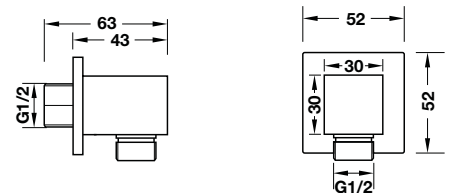

Art.No.: 485.60.009 **440.000**

- Chất liệu: Nhựa ABS
- Màu sắc: Chrome
- Material: ABS
- Finish: Chrome