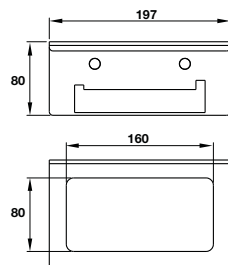

Art.No.: 983.56.001

890.000

- Chất liệu: Đồng
- Treo tường
- Màu sắc: Chrome
- Material: brass
- Wall-mounted
- Finish: Chrome

Art.No.: 983.56.000

1.090.000

- Chất liệu: Đồng
- Treo tường
- Màu sắc: Chrome
- Material: brass
- Wall-mounted
- Finish: Chrome