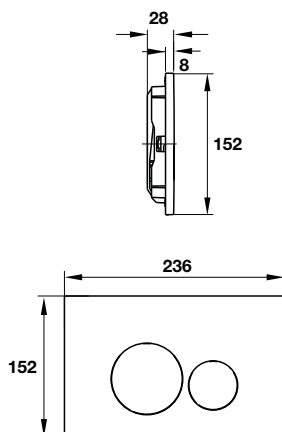

1. Nút xả thải kép
   - Chất liệu bằng nhựa
2. Flush actuator plate with dual flush system
   - Plastic material

1. Nút xả thải kép
   - Chất liệu bằng nhựa
2. Flush actuator plate with dual flush system
   - Plastic material

Màu chrome / Chrome		Màu chrome / Chrome	
Art.No.: 588.73.543	1.100.000	Art.No.: 588.73.564	1.100.000
Màu trắng / White		Màu trắng / White	
Art.No.: 588.73.544	1.100.000	Art.No.: 588.73.565	1.100.000
Màu đen / Black		Màu đen / Black	
Art.No.: 588.73.545	1.100.000	Art.No.: 588.73.566	1.100.000