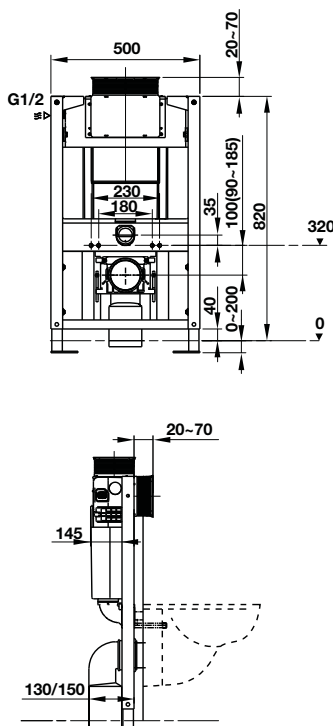

Kích thước và màu sắc sản phẩm có thể thay đổi mà không cần báo trước.
Giá đã bao gồm 10% VAT.