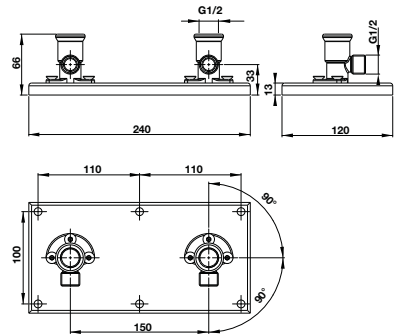

Bộ âm cho bộ trộn âm tường 1 đường nước
Basic set for concealed mixer 1 outlet

Art.No.: 589.10.531 **7.000.000**