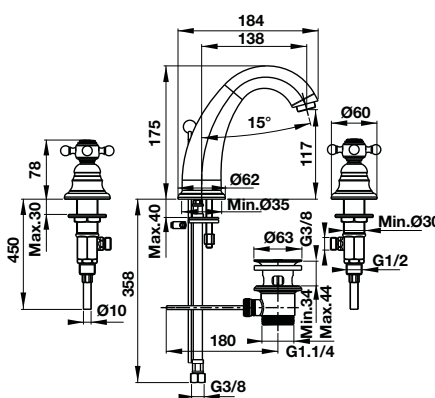

Mạ chrome bóng
Polished Chrome

* Lưu ý: Sản phẩm với các màu mạ đặc biệt cần liên hệ nhân viên bán hàng để được tư vấn chi tiết.
Note: Kindly contact our sales representatives for more details.