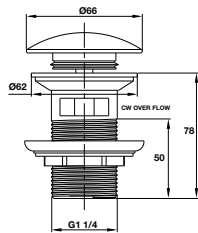

Bộ xả nhấn cho chậu có xả tràn
Pop-up waste set for basin with overflow

Art.No.: 589.25.948 **590.000**

- Kích thước liên kết G 1¼
- Sử dụng với chậu rửa có lỗ xả tràn
- Màu sắc: Chrome
- Connection dimension G 1¼
- Used for basin with overflow hole
- Finish: Chrome