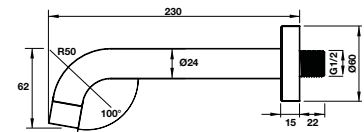

Vòi xả bốn tầm ACTIVE 230 mm
ACTIVE Bath spout 230 mm

Art.No.: 589.25.896 **790.000**

- Chất liệu: Đồng
- Kích thước liên kết vào tường G ½
- Màu sắc: Chrome
- Material: Brass
- Connection dimension wall G ½
- Finish: Chrome