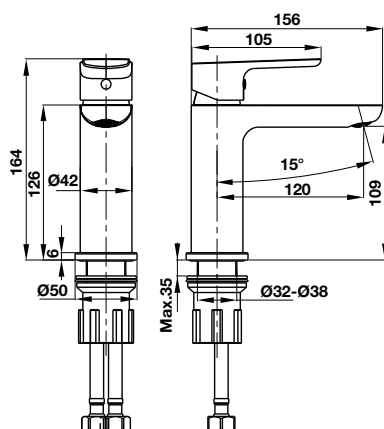

Kích thước và màu sắc sản phẩm có thể thay đổi mà không cần báo trước.
Giá đã bao gồm 10% VAT.