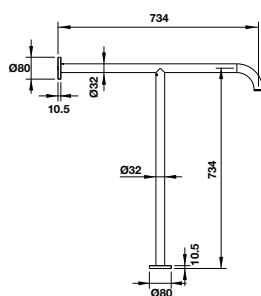

Art.No.: 499.95.204

3.000.000

- Chất liệu: Đồng
- Treo tường
- Màu sắc: Chrome
- Material: brass
- Wall-mounted
- Finish: Chrome

Art.No.: 983.56.002

3.190.000

- Chất liệu: Đồng
- Treo tường
- Màu sắc: Chrome
- Material: brass
- Wall-mounted
- Finish: Chrome

Kích thước và màu sắc sản phẩm có thể thay đổi mà không cần báo trước.
Giá đã bao gồm 10% VAT.