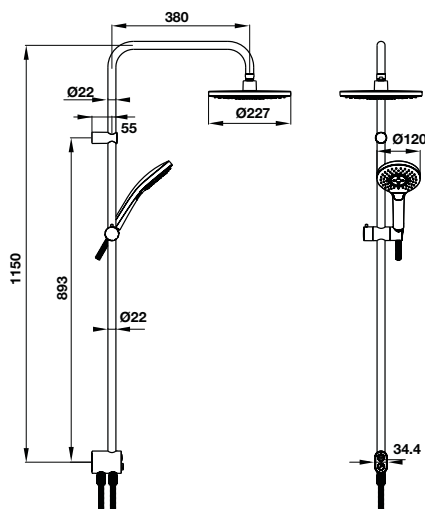

We reserve the right to alter specifications without notice.
Price is inclusive of 10% VAT.