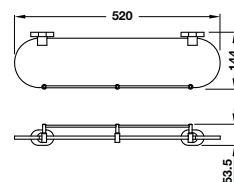

Kệ kính có thanh chắn
Glass shelf with barrier

Art.No.: 495.80.119 **1.490.000**

- Chất liệu: hợp kim kẽm, kính
- Treo tường
- Màu sắc: Chrome
- Material: zinc, glass
- Wall-mounted
- Finish: Chrome