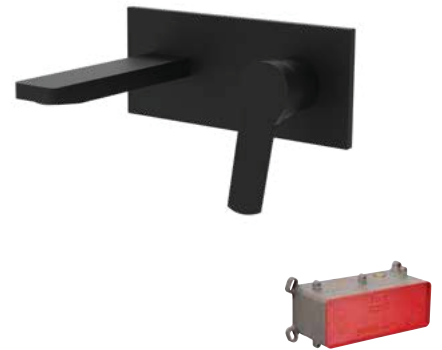

Vòi trộn gắn tường NEW MYSTERIOUS 150
NEW MYSTERIOUS wall-mounted basin mixer 150

Art.No.: 589.02.604 **15.000.000**

- Lưu lượng nước ở 3 bar: 7.2 lit/phút
- Bộ xả nhấn
- Màu sắc: Đen
- Vui lòng đặt riêng bộ âm 589.02.980
- Flow rate at 3 bar: 7.2 liters/min
- Pop-up waste set
- Finish: Black
- Please order basic set 589.02.980 separately

Bộ âm / Basic set

Art.No.: 589.02.980

4.700.000