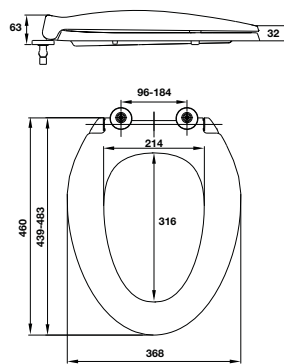

Dây cấp nước 600mm cho vòi nóng lạnh
Stainless steel hose for mixer, 600mm