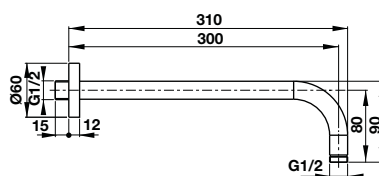

Mạ chrome bóng
Polished Chrome

* **Lưu ý:** Sản phẩm với các màu mạ đặc biệt cần liên hệ nhân viên bán hàng để được tư vấn chi tiết.
Note: Kindly contact our sales representatives for more details.