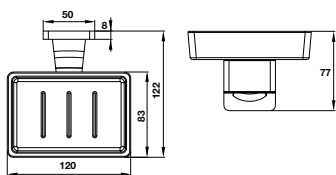

Dĩa đựng xà phòng
Soap dish

Art.No.: 580.41.460 **690.000**

- Chất liệu: Đồng, kính
- Treo tường
- Màu sắc: Chrome
- Material: brass, glass
- Wall-mounted
- Finish: Chrome