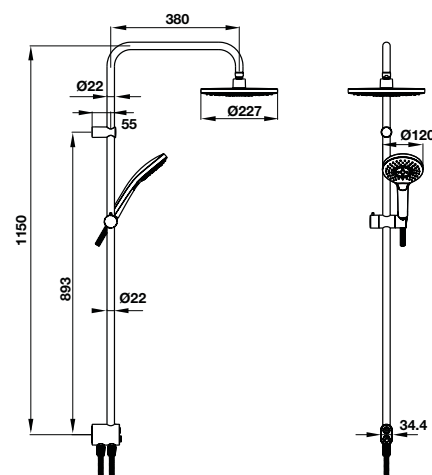

Kích thước và màu sắc sản phẩm có thể thay đổi mà không cần báo trước.
Giá đã bao gồm 10% VAT.