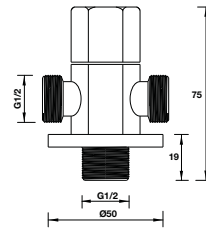

Van khóa nước dạng lục giác 2 đường nước
Hexagon stop valve 2 outlets

Art.No.: 495.61.252 **290.000**

- Kích thước liên kết vào tường G 1/2
- Kích thước liên kết đường cấp nước G 1/2
- Màu sắc: Chrome
- Connection dimension wall G 1/2
- Connection dimension outlet G 1/2
- Finish: Chrome