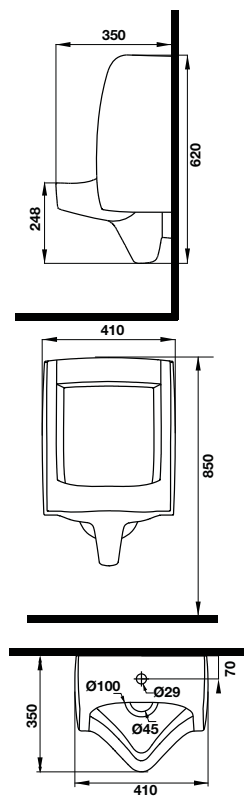

Art.No.: 588.79.421 **6.090.000**

- Bồn tiểu nam treo tường 410x350x620 mm
- Chế độ xả 3 lit
- Gồm bộ xả bằng đồng và phụ kiện lắp đặt
- Wall-hung urinal 410x350x620 mm
- Flushing 3 liters
- Brass drainer and fixing accessories