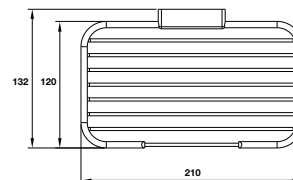

Art.No.: 495.80.013

790.000

- Chất liệu: Đồng
- Treo tường
- Màu sắc: Chrome
- Material: brass
- Wall-mounted
- Finish: Chrome

We reserve the right to alter specifications without notice.
Price is inclusive of 10% VAT.