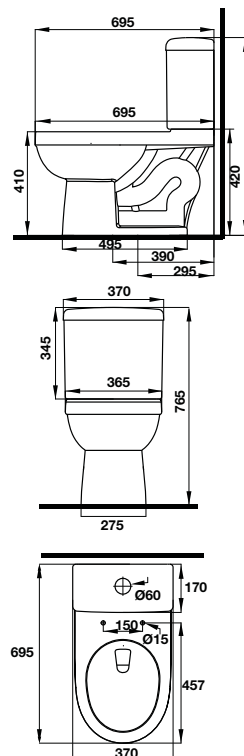

**Bồn cầu hai khối COMPACT**  
COMPACT two-piece toilet

Art.No.: 588.79.404 **6.990.000**

- Bồn cầu hai khối màu trắng 695x370x765 mm
  - Nút xả kép nằm ở trên
  - Hệ thống xả Syphonic jet 4/6 lit
  - Tầm xả 305 mm
  - Nắp bồn cầu đóng êm, bộ phụ kiện lắp đặt
- White two-piece toilet 695x370x765 mm
  - Top dual flush
  - Syphonic jet action 4/6 liters
  - Rough-in 305 mm
  - Seat and cover with soft closure, mounting set