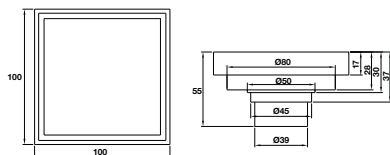

Art.No.: 485.61.236

890.000

- Chất liệu: Đồng
- Nắp che có thể tháo rời
- Màu sắc: Nickel mờ
- Material: brass
- Cover is removable
- Finish: Brushed nickel