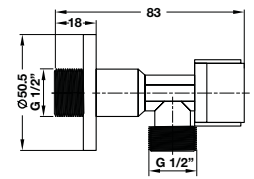

Van khóa nước đơn
Single stop valve

Art.No.: 495.61.250 **190.000**

- Kích thước liên kết vào tường G 1/2
- Kích thước liên kết đường cấp nước G 1/2
- Màu sắc: Chrome
- Connection dimension wall G 1/2
- Connection dimension outlet G 1/2
- Finish: Chrome