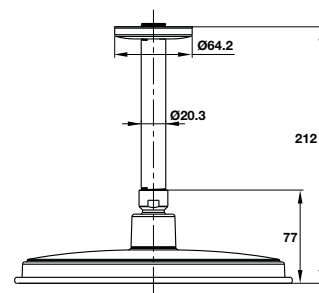

Kích thước và màu sắc sản phẩm có thể thay đổi mà không cần báo trước.
Giá đã bao gồm 10% VAT.