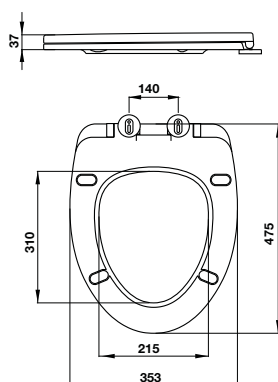

SP - Bộ nắp cho bồn cầu 588.79.400
SP - Toilet seat cover for 588.79.400

Art.No.: 588.82.593 **800.000**