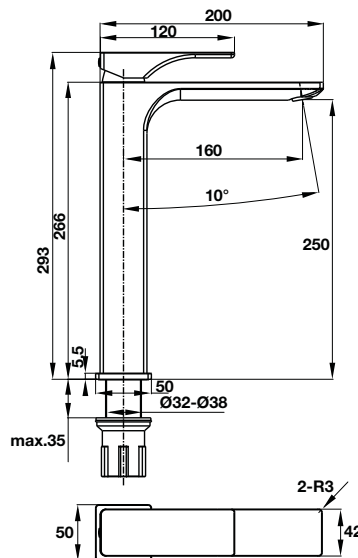

Vòi trộn REGAL 110
REGAL basin mixer 110

Art.No.: 495.61.120 **3.590.000**

- Lưu lượng nước ở 3 bar: 7.3 lit/phút
- Không gồm bộ xả
- Màu sắc: Chrome
- Flow rate at 3 bar: 7.3 liters/min
- Without waste set
- Finish: Chrome

* Vui lòng chọn bộ xả vòi trang 113.
Please select waste set at page 113.

Vòi trộn REGAL 250
REGAL basin mixer 250

Art.No.: 495.61.121 **4.990.000**

- Lưu lượng nước ở 3 bar: 7.2 lit/phút
- Không gồm bộ xả
- Màu sắc: Chrome
- Flow rate at 3 bar: 7.2 liters/min
- Without waste set
- Finish: Chrome

* Vui lòng chọn bộ xả vòi trang 113.
Please select waste set at page 113.

Vòi trộn 3 lỗ REGAL
REGAL 3-hole basin mixer

Art.No.: 495.61.125 **5.590.000**

- Lưu lượng nước ở 3 bar: 7.0 lit/phút
- Không gồm bộ xả
- Màu sắc: Chrome
- Flow rate at 3 bar: 7.0 liters/min
- Without waste set
- Finish: Chrome

* Vui lòng chọn bộ xả vòi trang 113.
Please select waste set at page 113.