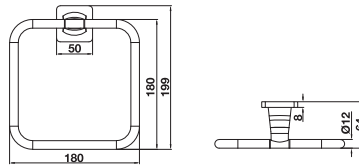

**Vòng treo khăn**  
Towel ring

**Art.No.: 580.41.510** **1.090.000**

- Chất liệu: Đồng
- Treo tường
- Màu sắc: Đen
- Material: brass
- Wall-mounted
- Finish: Black

**Giá treo giấy vệ sinh**  
Toilet paper holder