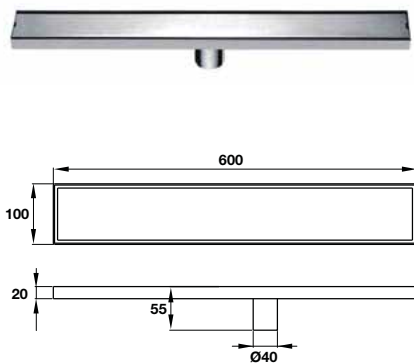

Art.No.: 485.61.235 **2.390.000**

- Chất liệu: SUS 304
- Kích thước: 600x100x20 mm
- Nắp che có thể tháo rời
- Màu sắc: Brushed nickel
- Material: SUS3 04
- Dimension: 600x100x20 mm
- Cover is removable
- Finish: Brushed nickel