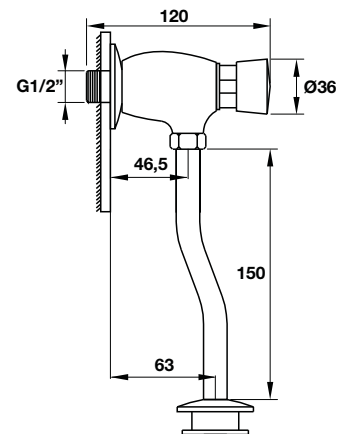

Art.No.: 588.79.980 **1.590.000**

- Nút nhấn xả bồn tiểu nam, bằng đồng
- Màu sắc: Chrome
- Delay valve urine, brass material
- Finish: Chrome