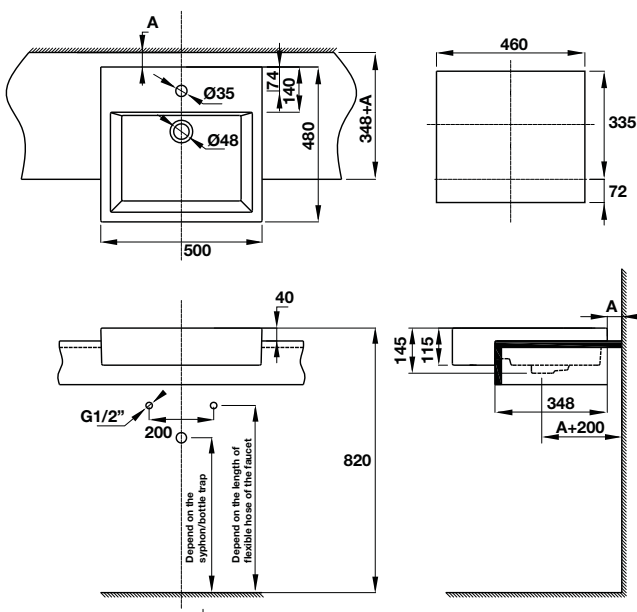

**4.290.000**

- Kích thước: 500x480x145 mm
- Vật liệu: Sứ
- Hoàn thiện: Trắng
- Có lỗ gắn vòi
- Có xả tràn
- Đặt riêng siphon và bộ xả

- Dimension: 500x480x145 mm
- Material: Ceramic
- Finish: White
- With tap platform
- With overflow
- Order siphon and waste set separately

**Art.No.: 588.82.200**

**4.290.000**

- Kích thước: 420x420x120 mm
- Vật liệu: Sứ
- Hoàn thiện: Trắng
- Không có lỗ gắn vòi
- Không có xả tràn
- Đặt riêng siphon và bộ xả

- Dimension: 420x420x120 mm
- Material: Ceramic
- Finish: White
- Without tap platform
- Without overflow
- Order siphon and waste set separately