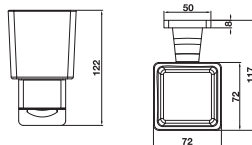

Ly đựng dụng cụ
Tumbler

Art.No.: 580.41.570 **990.000**

- Chất liệu: Đồng, kính
- Treo tường
- Màu sắc: Đen
- Material: brass, glass
- Wall-mounted
- Finish: Black