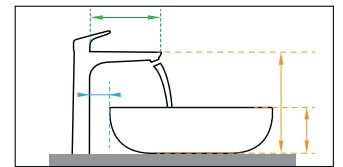

Vòi cao đặt trên bàn
Tall counter-mounted taps