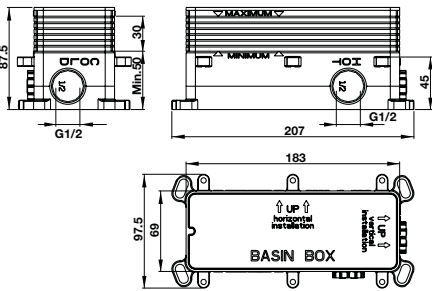

Bộ âm cho vòi chậu rửa âm tường
Basic set for wall-mounted basin mixer

Art.No.: 589.02.980 **4.700.000**