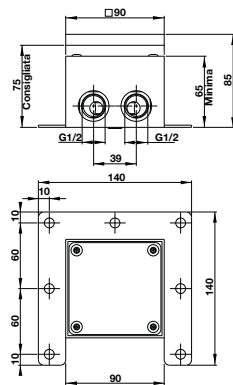

Bộ âm cho vòi âm tường
Basic set for wall-mounted basin mixer

Art.No.: 589.02.980 **4.700.000**

Bộ âm cho vòi âm tường
Basic set for wall-mounted basin mixer

Art.No.: 485.60.990 **3.700.000**

Bộ âm cho bộ trộn bốn tầm đặt sàn
Basic set for floor-standing bath mixer

Art.No.: 589.10.531 **7.000.000**

Art.No.: 589.10.984 **9.200.000**

Art.No.: 589.10.199 **7.690.000**

Art.No.: 485.60.991 **3.180.000**

Kích thước và màu sắc sản phẩm có thể thay đổi mà không cần báo trước.
Giá đã bao gồm 10% VAT.