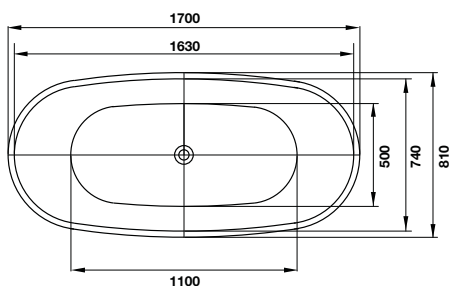

We reserve the right to alter specifications without notice.
Price is inclusive of 10% VAT.