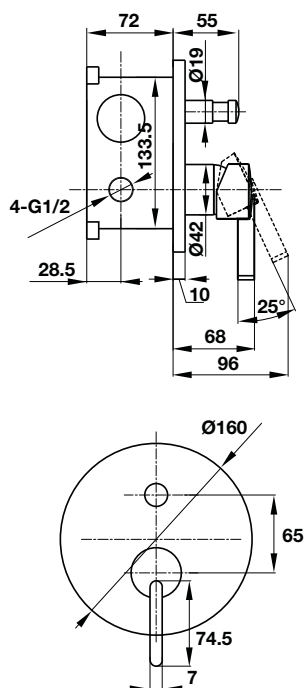

Bộ trộn âm 2 đường nước ROOTS
ROOTS concealed mixer 2 outlets

Art.No.: 495.61.147 **3.190.000**

- Lưu lượng nước ở 3 bar - outlet 1: 18.4 lít/phút
- Lưu lượng nước ở 3 bar - outlet 2: 16.3 lít/phút
- Bộ âm đi kèm
- Màu sắc: Chrome

- Flow rate at 3 bar - outlet 1: 18.4 litres/min
- Flow rate at 3 bar - outlet 2: 16.3 litres/min
- Basic set included
- Finish: Chrome

Bộ trộn âm 1 đường nước ROOTS
ROOTS concealed mixer 1 outlet

Art.No.: 495.61.146 **1.990.000**

- Lưu lượng nước ở 3 bar: 20.7 lít/phút
- Bộ âm đi kèm
- Màu sắc: Chrome

- Flow rate at 3 bar: 20.7 liters/min
- Basic set included
- Finish: Chrome

Bộ trộn bồn tắm đặt sàn ROOTS
ROOTS floor-standing bath mixer

Art.No.: 495.61.177 **11.690.000**

- Lưu lượng nước của vòi xả bồn ở 3 bar: 15.5 lít/phút
- Lưu lượng nước của sen tay ở 3 bar: 10.2 lít/phút
- Dây sen 1500 mm
- Màu sắc: Chrome

- Flow rate of spout at 3 bar: 15.5 liters/min
- Flow rate of handshower at 3 bar: 10.2 liters/min
- Flexible hose 1500 mm
- Finish: Chrome

Kích thước và màu sắc sản phẩm có thể thay đổi mà không cần báo trước.
Giá đã bao gồm 10% VAT.