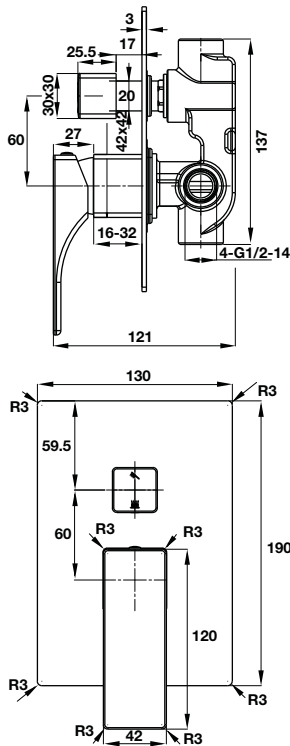

Bộ trộn âm 2 đường nước REGAL
REGAL concealed mixer 2 outlets

Art.No.: 495.61.127 **3.290.000**

- Lưu lượng nước ở 3 bar - outlet 1: 23.2 lit/phút
- Lưu lượng nước ở 3 bar - outlet 2: 23.1 lit/phút
- Màu sắc: Chrome
- Flow rate at 3 bar - outlet 1: 23.2 litres/min
- Flow rate at 3 bar - outlet 2: 23.1 litres/min
- Finish: Chrome

Bộ trộn bồn tắm 4 lỗ REGAL
REGAL 4-hole bath mixer

Art.No.: 495.61.126 **9.990.000**

- Lưu lượng nước của vòi xả bồn ở 3 bar: 18.1 lit/phút
- Lưu lượng nước của sen tay ở 3 bar: 10.9 lit/phút
- Dây sen 1500 mm
- Màu sắc: Chrome
- Flow rate for bath spout at 3 bar: 18.1 litres/min
- Flow rate of hand shower at 3 bar: 10.9 litres/min
- Flexible hose 1500 mm
- Finish: Chrome

Bộ trộn bồn tắm đặt sàn REGAL
REGAL floor-standing bath mixer

Art.No.: 495.61.128 **16.990.000**

- Lưu lượng nước của vòi xả bồn ở 3 bar: 20.3 lit/phút
- Lưu lượng nước của sen tay ở 3 bar: 17.3 lit/phút
- Dây sen 1500 mm
- Màu sắc: Chrome
- Flow rate for bath spout at 3 bar: 20.3 litres/min
- Flow rate of hand shower at 3 bar: 17.2 litres/min
- Flexible hose 1500 mm
- Finish: Chrome