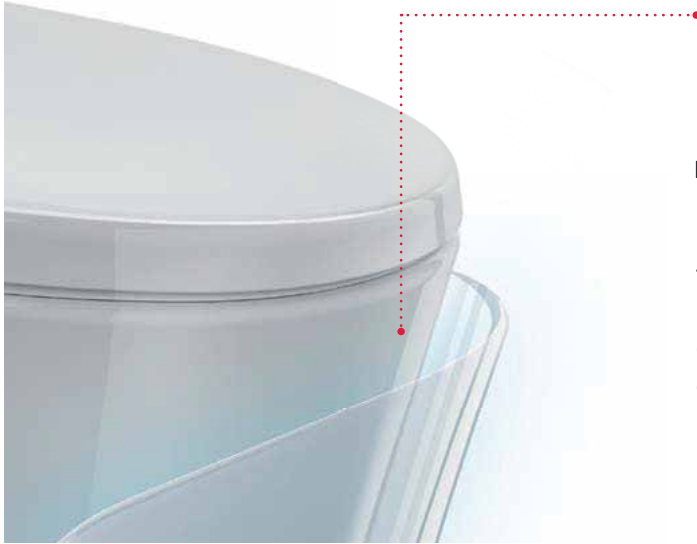

Lớp tráng men tự vệ sinh

Self-cleaning glaze

Tính năng kháng khuẩn đảm bảo độ vệ sinh

Anti-bacterial feature ensures hygiene

Lớp tráng siêu nhẵn mật độ cao ngăn vi khuẩn bám bề mặt. Lớp tráng dày 1,2 mm (so với 0,8 mm như thông thường) được làm bằng nano-composite và trang bị tính năng kháng khuẩn giúp ngăn ngừa chất bẩn tích tụ và vi khuẩn phát triển.

High-density super smooth glaze prevents bacteria sticking to the surface. The ultra-smooth 1.2 mm-thick glaze (in comparison with the normal 0.8 mm) is made of nano-composite and doubled with anti-bacterial feature to effectively prevent bacteria growing and dirt accumulation.