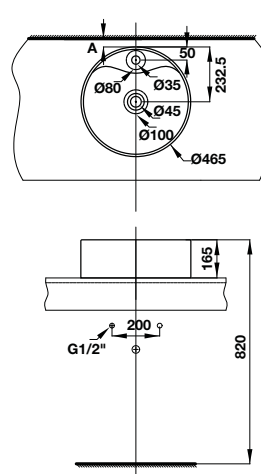

- Dimension: 485x395x145 mm
- Material: Ceramic
- Finish: White
- Without tap platform
- Without overflow
- Order siphon and waste set separately

**Chậu đặt bàn SEINE**  
SEINE counter-top basin

**Art.No.: 588.82.217**

**3.390.000**

- Kích thước: 465x465x165 mm
- Vật liệu: Sứ, thiết kế vành mỏng
- Hoàn thiện: Trắng
- Có lỗ gắn vòi
- Có xả tràn
- Đặt riêng siphon và bộ xả

- Dimension: 465x465x165 mm
- Material: Ceramic
- Finish: White
- With tap platform
- With overflow
- Order siphon and waste set separately