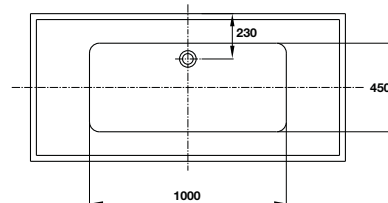

Art.No.: 588.55.681

9.590.000

- Bồn tắm âm hình chữ nhật, bằng acrylic màu trắng
- Kích thước: 1700x750x465 mm
- Đường xả dưới chân bồn tắm
- Rectangle, white, acrylic, built-in bathtub
- Dimension: 1700x750x465 mm
- Outlet in foot area

Art.No.: 588.55.683

8.290.000

- Bồn tắm âm hình chữ nhật, bằng acrylic màu trắng
- Kích thước: 1600x750x465 mm
- Đường xả dưới chân bồn tắm
- Rectangle, white, acrylic, built-in bathtub
- Dimension: 1600x750x465 mm
- Outlet in foot area