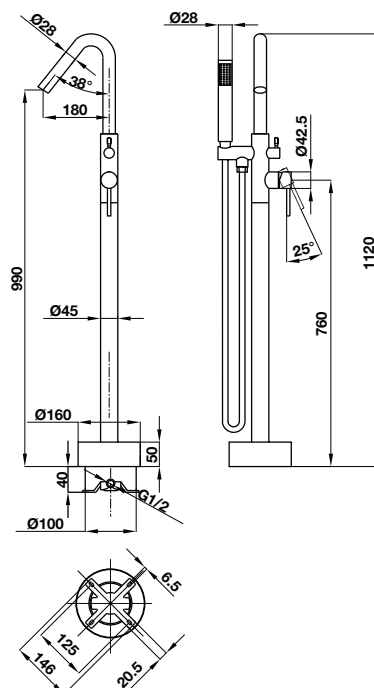

Kích thước và màu sắc sản phẩm có thể thay đổi mà không cần báo trước.
Giá đã bao gồm 10% VAT.