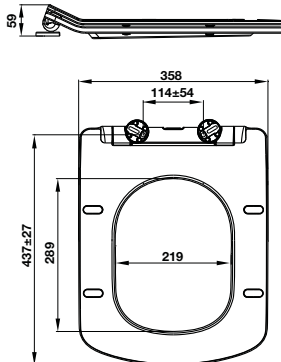

SP - Bộ nắp cho bồn cầu 588.79.402
SP - Toilet seat cover for 588.79.402

Art.No.: 588.79.592 **600.000**

SP - Bộ nắp cho bồn cầu 588.79.405
SP - Toilet seat cover for 588.79.405

Art.No.: 588.79.595 **1.400.000**

SP - Bộ nắp cho bồn cầu 588.79.403
SP - Toilet seat cover for 588.79.403

Art.No.: 588.79.593 **900.000**

Dây cấp nước 600mm cho vòi nóng lạnh
Stainless steel hose for mixer, 600mm

Art.No.: 589.63.901 **110.000**

- Kích thước liên kết vào tường G ½
- Kích thước liên kết đường cấp nước M10*1
- Màu sắc: Chrome
- Connection dimension wall G ½
- Connection dimension outlet M10*1
- Finish: Chrome

SP - Bộ nắp cho bồn cầu 588.79.404
SP - Toilet seat cover for 588.79.404

Art.No.: 588.79.594 **900.000**

Dây cấp nước 400mm cho vòi lạnh
Stainless steel hose for mixer, 400mm

Art.No.: 589.63.902 **110.000**

- Kích thước liên kết vào tường G ½
- Kích thước liên kết đường cấp nước G ½
- Màu sắc: Chrome
- Connection dimension wall G ½
- Connection dimension outlet G ½
- Finish: Chrome