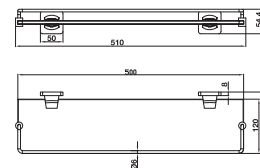

Kệ kính
Glass shelf

Art.No.: 580.41.530 **1.090.000**

- Chất liệu: Đồng, kính
- Treo tường
- Màu sắc: Đen
- Material: brass, glass
- Wall-mounted
- Finish: Black