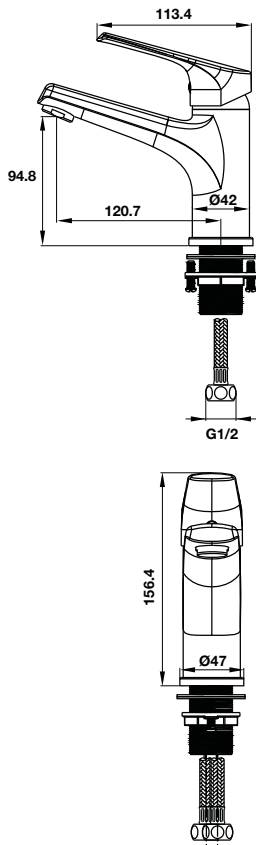

Art.No.: 495.61.139 **1.990.000**

- Lưu lượng nước ở 3 bar: 7.3 lit/phút
- Không có bộ xả
- Màu sắc: Chrome

- Flow rate at 3 bar: 7.3 liters/min
- Without waste set
- Finish: Chrome

* Vui lòng chọn bộ xả vòi trang 113.
Please select waste set at page 113.