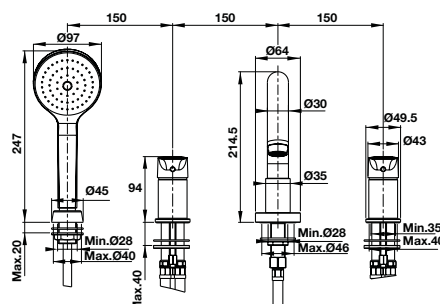

**Vòi xả bốn tầm ACTIVE 230 mm**  
ACTIVE Bath spout 230 mm

Art.No.: 589.25.896 **790.000**

- Chất liệu: Đồng
- Kích thước liên kết vào tường G ½
- Màu sắc: Chrome
- Material: Brass
- Connection dimension wall G ½
- Finish: Chrome