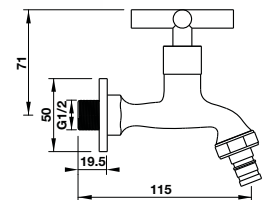

**Vòi lạnh gắn tường**  
Wall-mounted cold tap

**Art.No.: 589.25.540** **390.000**

- Kích thước liên kết với tường G ½
- Màu sắc: Chrome
- Connection dimension wall G ½
- Finish: Chrome

**Vòi lạnh gắn tường có đầu răng**  
Wall-mounted cold tap with coupling