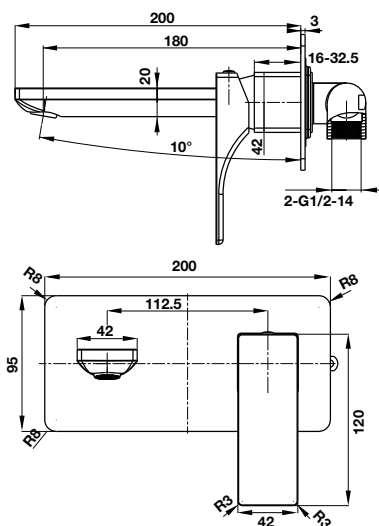

Kích thước và màu sắc sản phẩm có thể thay đổi mà không cần báo trước.
Giá đã bao gồm 10% VAT.