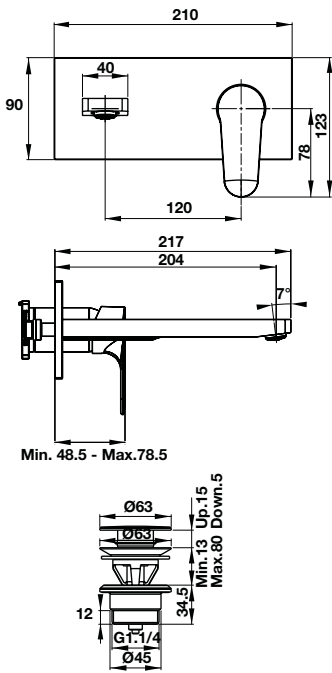

Vòi trộn gắn tường ACTIVE 200
ACTIVE wall-mounted basin mixer 200

Art.No.: 589.02.735 **11.880.000**

- Lưu lượng nước ở 3 bar: 14,5 lit/phút
- Bộ xả nhấn
- Màu sắc: Chrome
- Vòi lòng đặt riêng bộ âm 589.02.980
- Flow rate at 3 bar: 14,5 liters/min
- Pop-up waste set
- Finish: Chrome
- Please order basic set 589.02.980 separately

Bộ âm / Basic set
Art.No.: 589.02.980 **4.700.000**

Bộ trộn nổi 2 đường nước ACTIVE
ACTIVE exposed mixer 2 outlets

Art.No.: 589.02.733 **3.690.000**

- Lưu lượng nước ở 3 bar - đường nước 1: 20,4 lit/phút
- Lưu lượng nước ở 3 bar - đường nước 2: 24,5 lit/phút
- Màu sắc: Chrome
- Flow rate at 3 bar - outlet 1: 20,4 liters/min
- Flow rate at 3 bar - outlet 2: 24,5 liters/min
- Finish: Chrome

Bộ trộn nổi 1 đường nước ACTIVE
ACTIVE exposed mixer 1 outlet

Art.No.: 589.02.734 **3.490.000**

- Lưu lượng nước ở 3 bar: 24,9 lit/phút
- Màu sắc: Chrome
- Flow rate at 3 bar: 24,9 liters/min
- Finish: Chrome

Kích thước và màu sắc sản phẩm có thể thay đổi mà không cần báo trước.
Giá đã bao gồm 10% VAT.