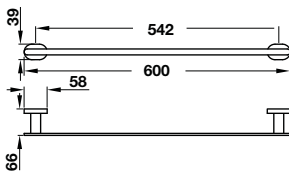

Thanh treo khăn đơn
Single towel bar

Art.No.: 495.80.116 **1.540.000**

- Khoảng cách khoan 542 mm
- Chất liệu: hợp kim kẽm
- Treo tường
- Màu sắc: Chrome
- Drilling distance 542 mm
- Material: zinc
- Wall-mounted
- Finish: Chrome