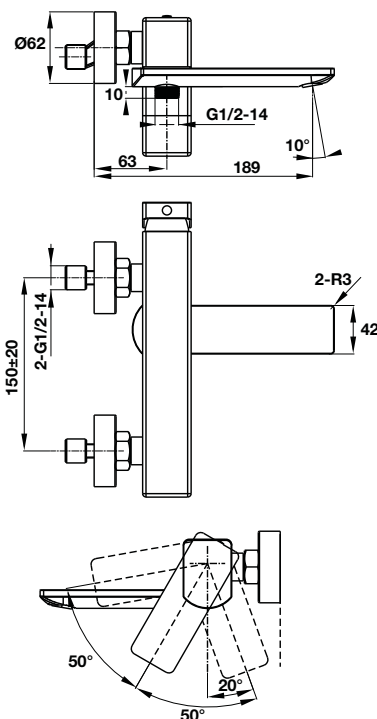

Kích thước và màu sắc sản phẩm có thể thay đổi mà không cần báo trước.
Giá đã bao gồm 10% VAT.