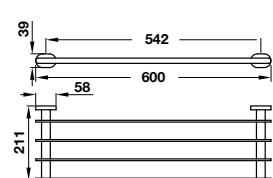

Kệ để khăn tắm
Towel shelf

Art.No.: 495.80.115 **3.790.000**

- Khoảng cách khoan 542 mm
- Chất liệu: hợp kim kẽm
- Treo tường
- Màu sắc: Chrome
- Drilling distance 542 mm
- Material: zinc
- Wall-mounted
- Finish: Chrome