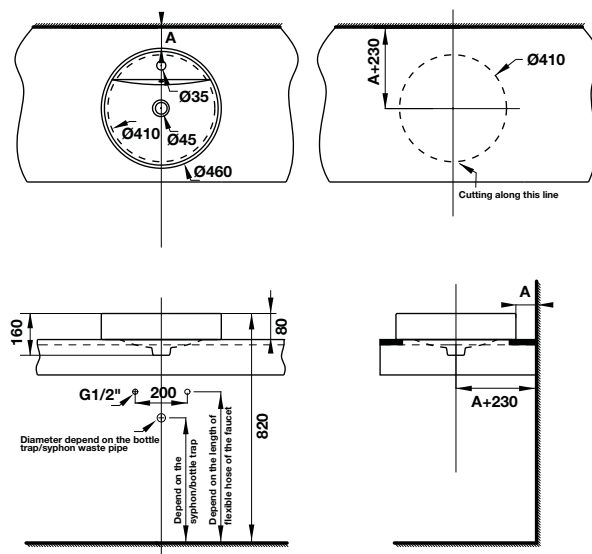

**4.290.000**

- Kích thước: 500x480x145 mm
- Vật liệu: Sứ
- Hoàn thiện: Trắng
- Có lỗ gắn vòi
- Có xả tràn
- Đặt riêng siphon và bộ xả

- Dimension: 500x480x145 mm
- Material: Ceramic
- Finish: White
- With tap platform
- With overflow
- Order siphon and waste set separately

**3.390.000**

- Kích thước: 460x460x80 mm
- Vật liệu: Sứ
- Hoàn thiện: Trắng
- Có lỗ gắn vòi
- Có xả tràn
- Đặt riêng siphon và bộ xả

- Dimension: 460x460x80 mm
- Material: Ceramic
- Finish: White
- With tap platform
- With overflow
- Order siphon and waste set separately