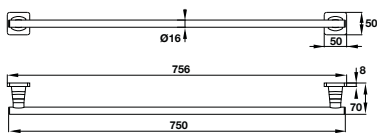

Thanh treo khăn đơn 750 mm
Single towel bar 750 mm

Art.No.: 580.41.411 **690.000**

- Khoảng cách khoan 706 mm
- Chất liệu: Đồng
- Treo tường
- Màu sắc: Chrome
- Drilling distance 706 mm
- Material: brass
- Wall-mounted
- Finish: Chrome