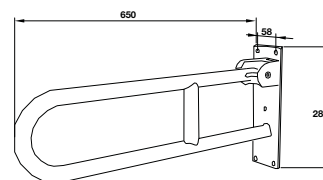

Art.No.: 499.95.204

3.000.000

- Chất liệu: Đồng
- Treo tường
- Màu sắc: Chrome
- Material: brass
- Wall-mounted
- Finish: Chrome

Art.No.: 983.56.002

3.190.000

- Chất liệu: Đồng
- Treo tường
- Màu sắc: Chrome
- Material: brass
- Wall-mounted
- Finish: Chrome

Kích thước và màu sắc sản phẩm có thể thay đổi mà không cần báo trước.
Giá đã bao gồm 10% VAT.