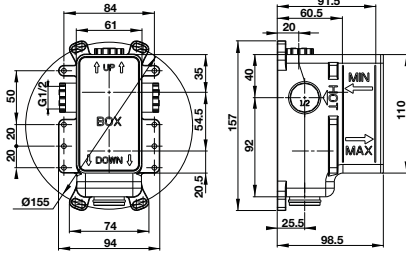

Bộ âm cho bộ trộn bốn tầm đặt sàn
Basic set for floor-standing bath mixer