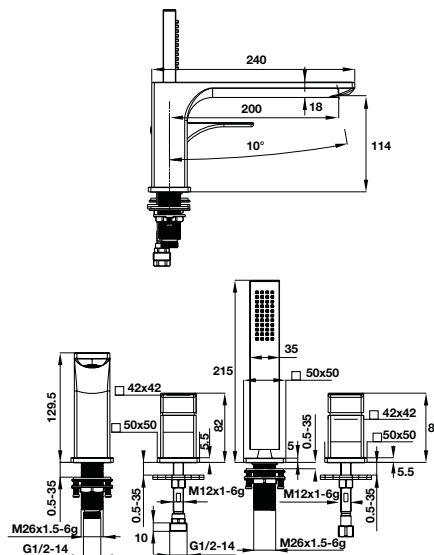

Bộ trộn âm 2 đường nước REGAL
REGAL concealed mixer 2 outlets

Art.No.: 495.61.127 **3.290.000**

- Lưu lượng nước ở 3 bar - outlet 1: 23.2 lit/phút
- Lưu lượng nước ở 3 bar - outlet 2: 23.1 lit/phút
- Màu sắc: Chrome
- Flow rate at 3 bar - outlet 1: 23.2 litres/min
- Flow rate at 3 bar - outlet 2: 23.1 litres/min
- Finish: Chrome

Bộ trộn bồn tắm 4 lỗ REGAL
REGAL 4-hole bath mixer

Art.No.: 495.61.126 **9.990.000**

- Lưu lượng nước của vòi xả bồn ở 3 bar: 18.1 lit/phút
- Lưu lượng nước của sen tay ở 3 bar: 10.9 lit/phút
- Dây sen 1500 mm
- Màu sắc: Chrome
- Flow rate for bath spout at 3 bar: 18.1 litres/min
- Flow rate of hand shower at 3 bar: 10.9 litres/min
- Flexible hose 1500 mm
- Finish: Chrome

Bộ trộn bồn tắm đặt sàn REGAL
REGAL floor-standing bath mixer

Art.No.: 495.61.128 **16.990.000**

- Lưu lượng nước của vòi xả bồn ở 3 bar: 20.3 lit/phút
- Lưu lượng nước của sen tay ở 3 bar: 17.3 lit/phút
- Dây sen 1500 mm
- Màu sắc: Chrome
- Flow rate for bath spout at 3 bar: 20.3 litres/min
- Flow rate of hand shower at 3 bar: 17.2 litres/min
- Flexible hose 1500 mm
- Finish: Chrome