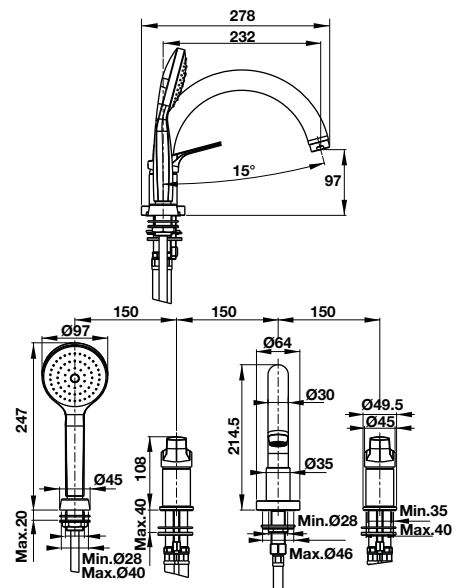

Bộ trộn âm 2 đường nước NEW MYSTERIOUS
NEW MYSTERIOUS concealed mixer 2 outlets

Art.No.: 589.02.605 **10.100.000**

- Lưu lượng nước ở 3 bar - đường nước 1: 22 lit/phút
- Lưu lượng nước ở 3 bar - đường nước 2: 22.7 lit/phút
- Màu sắc: Đen
- Vui lòng đặt riêng bộ âm 485.60.990

- Flow rate at 3 bar - outlet 1: 22 liters/min
- Flow rate at 3 bar - outlet 2: 22.7 liters/min
- Finish: Black
- Please order basic set 485.60.990 separately

Bộ âm / Basic set

Art.No.: 485.60.990 **3.700.000**

Bộ trộn âm 1 đường nước NEW MYSTERIOUS
NEW MYSTERIOUS concealed mixer 1 outlet

Art.No.: 589.02.606 **7.500.000**

- Lưu lượng nước ở 3 bar: 39.5 lit/phút
- Màu sắc: Đen
- Vui lòng đặt riêng bộ âm 485.60.990

- Flow rate at 3 bar: 39.5 liters/min
- Finish: Black
- Please order basic set 485.60.990 separately

Bộ âm / Basic set

Art.No.: 485.60.990 **3.700.000**

Bộ trộn bốn tấm 4 lỗ NEW MYSTERIOUS
NEW MYSTERIOUS 4-hole bath mixer

Art.No.: 589.02.607 **42.900.000**

- Lưu lượng nước của vòi xả bốn ở 3 bar: 20.4 lit/phút
- Lưu lượng nước của sen tay ở 3 bar: 6 lit/phút
- Dây sen 1500 mm
- Màu sắc: Đen

- Flow rate of spout at 3 bar: 20.4 liters/min
- Flow rate of handshower at 3 bar: 6 liters/min
- Flexible hose 1500 mm
- Finish: Black