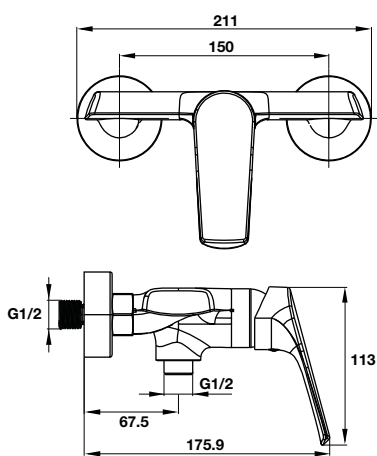

Kích thước và màu sắc sản phẩm có thể thay đổi mà không cần báo trước.
Giá đã bao gồm 10% VAT.