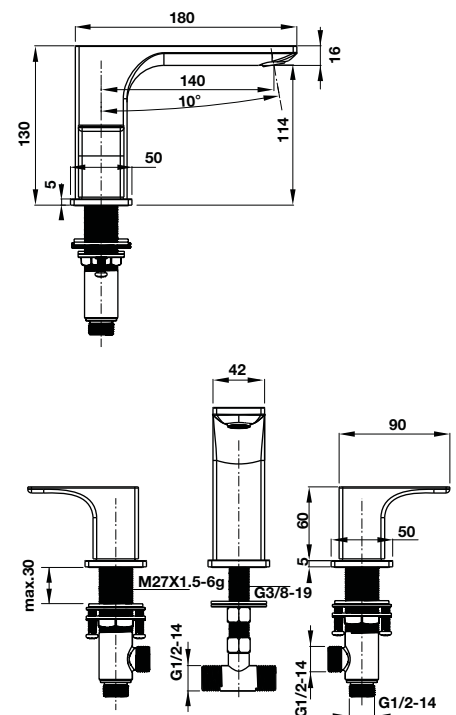

Vòi trộn REGAL 110
REGAL basin mixer 110

Art.No.: 495.61.120 **3.590.000**

- Lưu lượng nước ở 3 bar: 7.3 lit/phút
- Không gồm bộ xả
- Màu sắc: Chrome
- Flow rate at 3 bar: 7.3 liters/min
- Without waste set
- Finish: Chrome

* Vui lòng chọn bộ xả vòi trang 113.
Please select waste set at page 113.

Vòi trộn REGAL 250
REGAL basin mixer 250

Art.No.: 495.61.121 **4.990.000**

- Lưu lượng nước ở 3 bar: 7.2 lit/phút
- Không gồm bộ xả
- Màu sắc: Chrome
- Flow rate at 3 bar: 7.2 liters/min
- Without waste set
- Finish: Chrome

* Vui lòng chọn bộ xả vòi trang 113.
Please select waste set at page 113.

Vòi trộn 3 lỗ REGAL
REGAL 3-hole basin mixer

Art.No.: 495.61.125 **5.590.000**

- Lưu lượng nước ở 3 bar: 7.0 lit/phút
- Không gồm bộ xả
- Màu sắc: Chrome
- Flow rate at 3 bar: 7.0 liters/min
- Without waste set
- Finish: Chrome

* Vui lòng chọn bộ xả vòi trang 113.
Please select waste set at page 113.