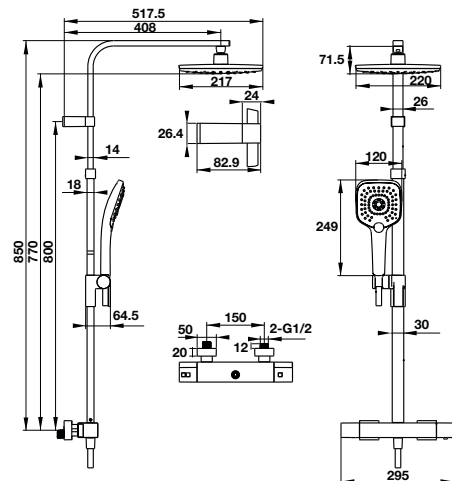

Kích thước và màu sắc sản phẩm có thể thay đổi mà không cần báo trước.  
Giá đã bao gồm 10% VAT.

---

**Thanh sen kết hợp Intensity không gồm bộ trộn 227R**  
Intensity Shower column without mixer 227R

---