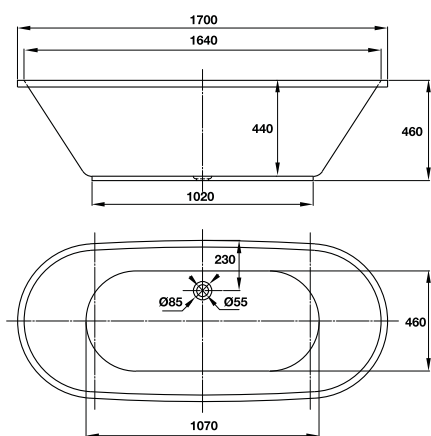

Art.No.: 588.55.680

8.890.000

- Bồn tắm âm hình bầu dục, bằng acrylic màu trắng
- Kích thước: 1700x740x460 mm
- Đường xả dưới chân bồn tắm
- Oval, white, acrylic, built-in bathtub
- Dimension: 1700x740x460 mm
- Outlet in foot area

Art.No.: 588.55.682

8.990.000

- Bồn tắm âm hình bầu dục, bằng acrylic màu trắng
- Kích thước: 1500x700x460 mm
- Đường xả dưới chân bồn tắm
- Oval, white, acrylic, built-in bathtub
- Dimension: 1500x700x460 mm
- Outlet in foot area