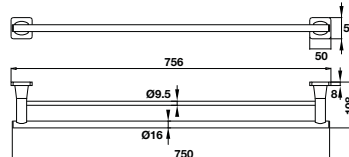

**Art.No.: 580.41.411** **690.000**

- Khoảng cách khoan 706 mm
- Chất liệu: Đồng
- Treo tường
- Màu sắc: Chrome
- Drilling distance 706 mm
- Material: brass
- Wall-mounted
- Finish: Chrome

**Thanh treo khăn đôi 750 mm**  
Double towel bar 750 mm