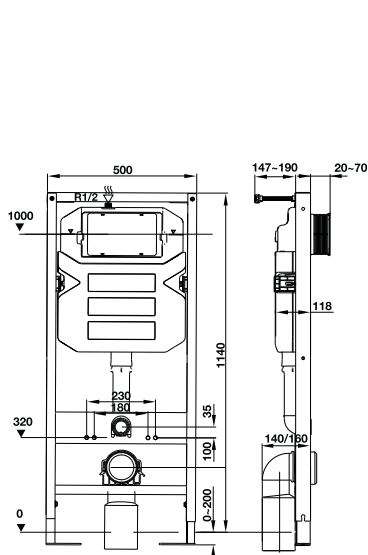

Kích thước và màu sắc sản phẩm có thể thay đổi mà không cần báo trước.
Giá đã bao gồm 10% VAT.