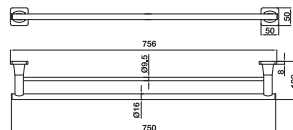

Thanh treo khăn đôi 750 mm
Double towel bar 750 mm

Art.No.: 580.41.512 **1.690.000**

- Khoảng cách khoan 706 mm
- Chất liệu: Đồng
- Treo tường
- Màu sắc: Đen
- Drilling distance 706 mm
- Material: brass
- Wall-mounted
- Finish: Black