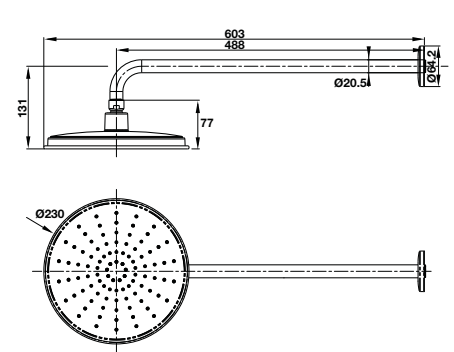

Sen đầu gắn tường Airsense 220S
Airsense Overhead shower 220S for walling

Art.No.: 485.60.616 **2.190.000**

- Lưu lượng nước của sen đầu ở 3 bar: 27 lit/phút
- Dạng tia nước của sen đầu: Rain
- Sen đầu 220x223 mm
- Tay sen gắn tường 350 mm
- Màu sắc: Chrome
- Flow rate of overhead shower at 3 bar: 27 liters/min
- Spray type of overhead shower: Rain
- 220x223 mm overhead shower
- 350 mm shower arm
- Finish: Chrome

Sen đầu gắn tường Airsense 226R
Airsense Overhead shower 226R for walling

Art.No.: 485.60.618 **2.190.000**

- Lưu lượng nước của sen đầu ở 3 bar: 18 lit/phút
- Dạng tia nước của sen đầu: Rain
- Sen đầu 226 mm
- Tay sen gắn tường 350 mm
- Màu sắc: Chrome
- Flow rate of overhead shower at 3 bar: 18 liters/min
- Spray type of overhead shower: Rain
- 226 mm overhead shower
- 350 mm shower arm
- Finish: Chrome

Sen đầu gắn tường Airsense 230R
Airsense Overhead shower 230R for walling

Art.No.: 485.60.620 **3.290.000**

- Lưu lượng nước của sen đầu ở 3 bar: 18 lit/phút
- Dạng tia nước của sen đầu: Rain
- Sen đầu 230 mm
- Tay sen gắn tường 350 mm
- Màu sắc: Chrome
- Flow rate of overhead shower at 3 bar: 18 liters/min
- Spray type of overhead shower: Rain
- 230 mm overhead shower
- 350 mm shower arm
- Finish: Chrome