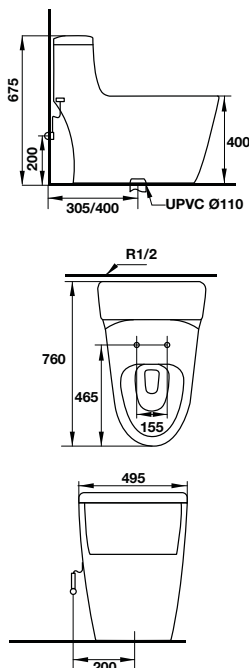

Bồn cầu một khối ICONIC
ICONIC one-piece toilet

Art.No.: 588.79.401 **13.390.000**

- Bồn cầu một khối màu trắng 760x495x675 mm
- Thiết kế không vành
- Tráng men nano
- Núm xả đơn ở bên
- Hệ thống xả Syphonic jet 6 lit
- Tầm xả 305 mm
- Nắp bồn cầu đóng êm, bộ phụ kiện lắp đặt
- White one-piece toilet 760x495x675 mm
- Rimless design
- Nano self-cleaning glaze
- Side single flush
- Syphonic jet action 6 liters
- Rough-in 305 mm
- Seat and cover with soft closure, mounting set

Bồn cầu một khối ICONIC
ICONIC one-piece toilet

Art.No.: 588.79.400 **13.990.000**

- Bồn cầu một khối màu trắng 750x500x650 mm
- Thiết kế không vành
- Tráng men nano
- Núm xả kép nằm ở trên
- Hệ thống xả Syphonic jet 4/6 lit
- Tầm xả 305 mm
- Nắp bồn cầu đóng êm, bộ phụ kiện lắp đặt
- White one-piece toilet 750x500x650 mm
- Rimless design
- Nano self-cleaning glaze
- Top dual flush
- Syphonic jet action 4/6 lit
- Rough-in 305 mm
- Seat and cover with soft closure, mounting set

Bồn cầu một khối ICONIC
ICONIC one-piece toilet

Art.No.: 588.79.402 **9.590.000**

- Bồn cầu một khối màu trắng 705x410x750 mm
- Thiết kế không vành
- Tráng men nano
- Núm xả kép nằm ở trên
- Hệ thống xả Syphonic jet 4/6 lit
- Tầm xả 305 mm
- Nắp bồn cầu đóng êm, bộ phụ kiện lắp đặt
- White one-piece toilet 705x410x750 mm
- Rimless design
- Nano self-cleaning glaze
- Top dual flush
- Syphonic jet action 4/6 lit
- Rough-in 305 mm
- Seat and cover with soft closure, mounting set