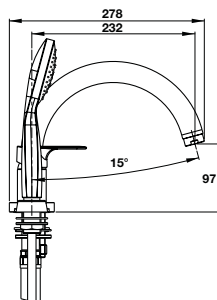

**Vòi xả bốn tầm ACTIVE 230 mm**  
ACTIVE Bath spout 230 mm

Art.No.: 589.25.896 **790.000**

- Chất liệu: Đồng
- Kích thước liên kết vào tường G ½
- Màu sắc: Chrome
- Material: Brass
- Connection dimension wall G ½
- Finish: Chrome