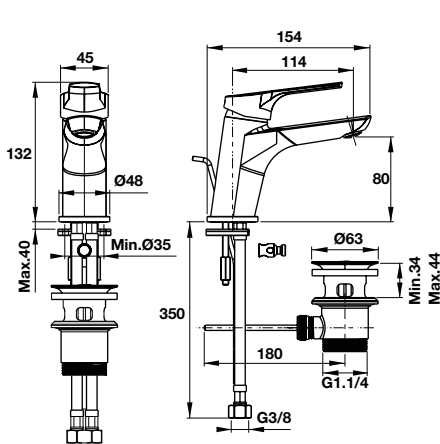

Vòi trộn NEW MYSTERIOUS 80
NEW MYSTERIOUS basin mixer 80

Art.No.: 589.02.600 **5.200.000**

- Lưu lượng nước ở 3 bar: 7.8 lit/phút
- Bộ xả kéo
- Màu sắc: Đen
- Flow rate at 3 bar: 7.8 liters/min
- Pull-rod waste set
- Finish: Black

Vòi trộn NEW MYSTERIOUS 250
NEW MYSTERIOUS basin mixer 250

Art.No.: 589.02.601 **14.500.000**

- Lưu lượng nước ở 3 bar: 5.5 lit/phút
- Bộ xả nhấn
- Màu sắc: Đen
- Flow rate at 3 bar: 5.5 liters/min
- Pop-up waste set
- Finish: Black

Vòi trộn gắn tường NEW MYSTERIOUS 150
NEW MYSTERIOUS wall-mounted basin mixer 150

Art.No.: 589.02.604 **15.000.000**

- Lưu lượng nước ở 3 bar: 7.2 lit/phút
- Bộ xả nhấn
- Màu sắc: Đen
- Vui lòng đặt riêng bộ âm 589.02.980
- Flow rate at 3 bar: 7.2 liters/min
- Pop-up waste set
- Finish: Black
- Please order basic set 589.02.980 separately

Bộ âm / Basic set

Art.No.: 589.02.980

4.700.000