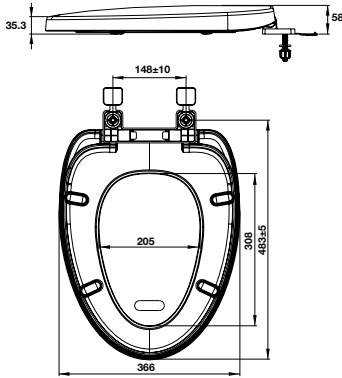

SP - Bộ nắp cho bồn cầu 588.79.405
SP - Toilet seat cover for 588.79.405