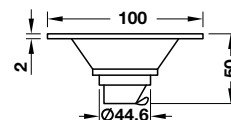

Art.No.: 495.60.801

300.000

- Chất liệu: SUS 304
- Màu sắc: Nickel mờ
- Material: SUS 304
- Finish: Brushed nickel

Kích thước và màu sắc sản phẩm có thể thay đổi mà không cần báo trước.
Giá đã bao gồm 10% VAT.