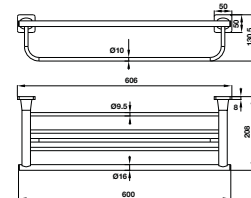

Kệ để khăn tắm
Towel rack

Art.No.: 580.41.413 **1.990.000**

- Khoảng cách khoan 556 mm
- Chất liệu: Đồng
- Treo tường
- Màu sắc: Chrome
- Drilling distance 556 mm
- Material: brass
- Wall-mounted
- Finish: Chrome