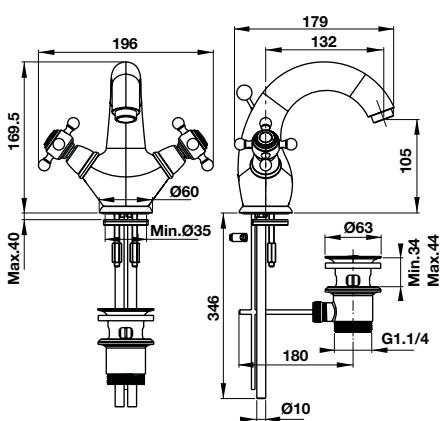

Mạ chrome bóng
Polished Chrome

* Lưu ý: Sản phẩm với các màu mạ đặc biệt cần liên hệ nhân viên bán hàng để được tư vấn chi tiết.
Note: Kindly contact our sales representatives for more details.