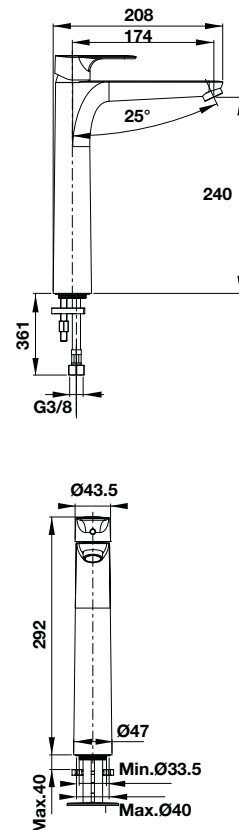

Art.No.: 589.02.732 7.390.000

- Lưu lượng nước ở 3 bar: 5.9 lit/phút
- Chưa gồm bộ xả
- Màu sắc: Chrome
- Flow rate at 3 bar: 5.9 liters/min
- Without waste set
- Finish: Chrome

* Vui lòng chọn bộ xả vòi trang 113.
Please select waste set at page 113.