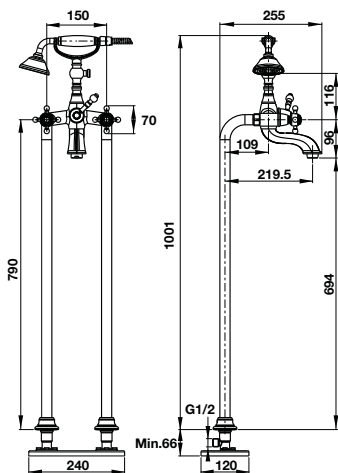

Bộ âm / Basic set  
Art.No.: 589.10.531 7.000.000

**Thanh sen kết hợp VICTORIA GOLD**  
VICTORIA GOLD showerpipe

**Art.No.: 589.10.174 70.990.000**

- Sen đầu bằng đồng Ø200 mm
- Lưu lượng nước của sen đầu ở 3 bar: 15.3 lit/phút
- Lưu lượng nước của sen tay ở 3 bar: 19.8 lit/phút
- Dây sen bằng đồng 1500 mm
- Có thể điều chỉnh độ cao của thanh sen
- Màu sắc: Mạ vàng
- Brass showerhead Ø200 mm
- Flow rate of overhead shower at 3 bar: 15.3 liters/min
- Flow rate of handshower at 3 bar: 19.8 liters/min
- Adjustable height column
- Finish: Gold