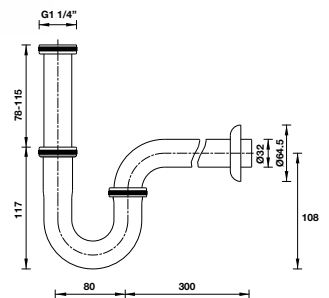

Bẫy nước S-trap
Water S-trap

Art.No.: 495.61.241 **890.000**

- Chiều cao có thể điều chỉnh 70-110 mm
- Cách tường 280 mm
- Kích thước liên kết đường cấp nước G 1 1/4
- Màu sắc: Chrome
- Adjustable height 70-110 mm
- Distance to wall 280 mm
- Connection dimension outlet G 1 1/4
- Finish: Chrome

Kích thước và màu sắc sản phẩm có thể thay đổi mà không cần báo trước.
Giá đã bao gồm 10% VAT.