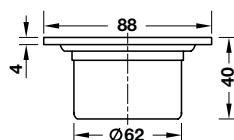

Thoát sàn 100 mm  
Floor drain 100 mm

Thoát sàn 88 mm  
Floor drain 88 mm

Thoát sàn 100 mm  
Floor drain 100 mm

Art.No.: 485.61.236

890.000

- Chất liệu: Đồng
- Nắp che có thể tháo rời
- Màu sắc: Nickel mờ
- Material: brass
- Cover is removable
- Finish: Brushed nickel