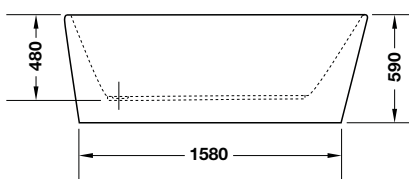

We reserve the right to alter specifications without notice.
Price is inclusive of 10% VAT.