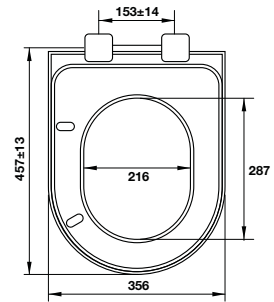

Dây cấp nước 400mm cho vòi lạnh
Stainless steel hose for mixer, 400mm