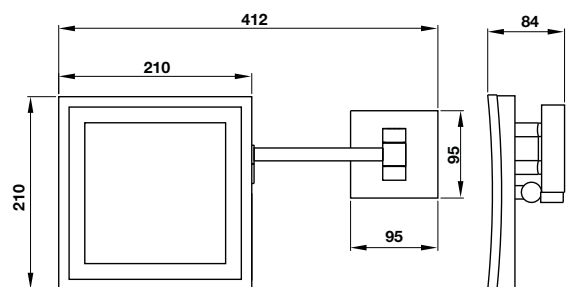

Art.No.: 495.81.006

4.490.000

- Gương phóng đại 230x210 mm
- Chất liệu: hợp kim kẽm, kính
- Gương phóng to x3
- Chiều dài: 412 mm
- 230x210 mm magnifying mirror
- Material: Zinc, glass
- Zoom mirror x3
- Length: 412 mm

We reserve the right to alter specifications without notice.
Price is inclusive of 10% VAT.