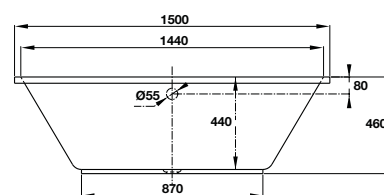

Art.No.: 588.55.680

8.890.000

- Bồn tắm âm hình bầu dục, bằng acrylic màu trắng
- Kích thước: 1700x740x460 mm
- Đường xả dưới chân bồn tắm
- Oval, white, acrylic, built-in bathtub
- Dimension: 1700x740x460 mm
- Outlet in foot area

Art.No.: 588.55.682

8.990.000

- Bồn tắm âm hình bầu dục, bằng acrylic màu trắng
- Kích thước: 1500x700x460 mm
- Đường xả dưới chân bồn tắm
- Oval, white, acrylic, built-in bathtub
- Dimension: 1500x700x460 mm
- Outlet in foot area