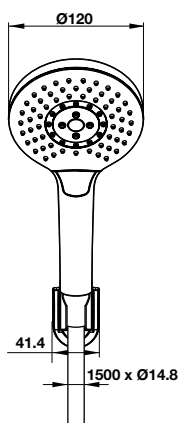

Bộ sen tay AirSense 120R
AirSense 120R hand shower set

Art.No.: 485.60.051 **1.590.000**

- Lưu lượng nước của sen tay ở 3 bar: 10.1 lit/phút
- Dạng tia nước của sen tay: Rain, Whirl, Mix
- Giá đỡ sen tay có thể điều chỉnh
- Dây sen PVC 1500 mm
- Màu sắc: Chrome
- Flow rate of hand shower at 3 bar: 10.1 liters/min
- Spray type of hand shower: Rain, Whirl, Mix
- Multi-angle adjustable bracket
- PVC hose 1500 mm
- Finish: Chrome

Bộ sen tay AirSense 120S
AirSense 120S hand shower set

Art.No.: 485.60.610 **1.590.000**

- Lưu lượng nước của sen tay ở 3 bar: 11.8 lit/phút
- Dạng tia nước của sen tay: Rain, Whirl, Mix
- Giá đỡ sen tay có thể điều chỉnh
- Dây sen PVC 1500 mm
- Màu sắc: Chrome
- Flow rate of hand shower at 3 bar: 11.8 liters/min
- Spray type of hand shower: Rain, Whirl, Mix
- Multi-angle adjustable bracket
- PVC hose 1500 mm
- Finish: Chrome

Bộ sen tay AirSense 105R
AirSense 105R hand shower set

Art.No.: 485.60.612 **890.000**

- Lưu lượng nước của sen tay ở 3 bar: 20.2 lit/phút
- Dạng tia nước của sen tay: Rain
- Giá đỡ sen tay có thể điều chỉnh
- Dây sen SUS 1500 mm
- Màu sắc: Xám/Chrome
- Flow rate of hand shower at 3 bar: 20.2 liters/min
- Spray type of hand shower: Rain
- Multi-angle adjustable bracket
- SUS hose 1500 mm
- Finish: Grey/Chrome

Kích thước và màu sắc sản phẩm có thể thay đổi mà không cần báo trước.
Giá đã bao gồm 10% VAT.