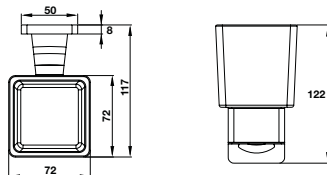

Ly đựng dụng cụ
Tumbler

Art.No.: 580.41.470 **690.000**

- Chất liệu: Đồng, kính
- Treo tường
- Màu sắc: Chrome
- Material: brass, glass
- Wall-mounted
- Finish: Chrome