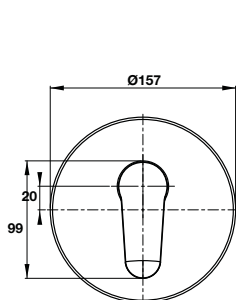

**Vòi xả bốn tầm ACTIVE 230 mm**  
ACTIVE Bath spout 230 mm

Art.No.: 589.25.896 **790.000**

- Chất liệu: Đồng
- Kích thước liên kết vào tường G ½
- Màu sắc: Chrome
- Material: Brass
- Connection dimension wall G ½
- Finish: Chrome