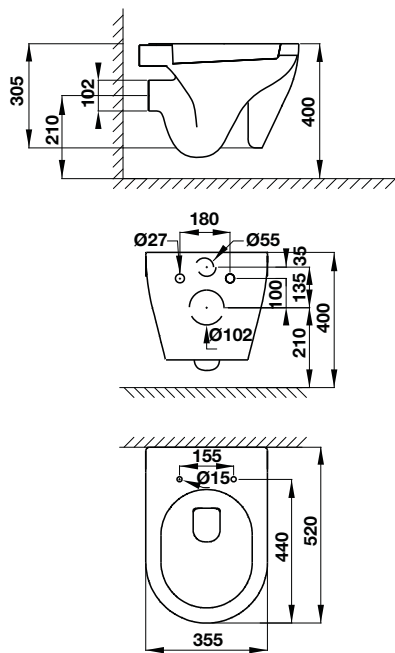

Kích thước và màu sắc sản phẩm có thể thay đổi mà không cần báo trước.
Giá đã bao gồm 10% VAT.