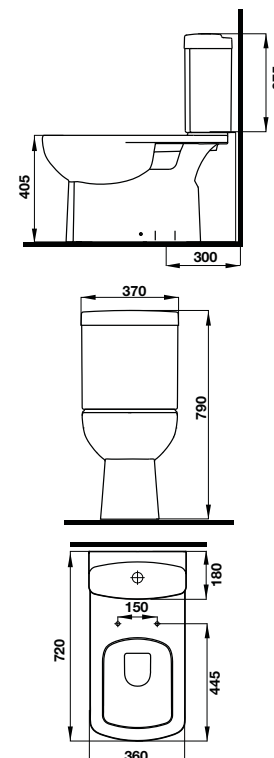

Art.No.: 588.79.405 **6.690.000**

1. Bồn cầu hai khối màu trắng 720x370x790 mm
   - Tráng men nano
   - Nút xả kép nằm ở trên
   - Hệ thống xả thẳng mạnh mẽ 3.5/5 lit
   - Tầm xả 305 mm
   - Nắp bồn cầu đóng êm, bộ phụ kiện lắp đặt
2. White two-piece toilet 720x370x790 mm
   - Nano self-cleaning glaze
   - Top dual flush
   - Washdown flush system 3.5/5 liters
   - Rough-in 305 mm
   - Seat and cover with soft closure, mounting set