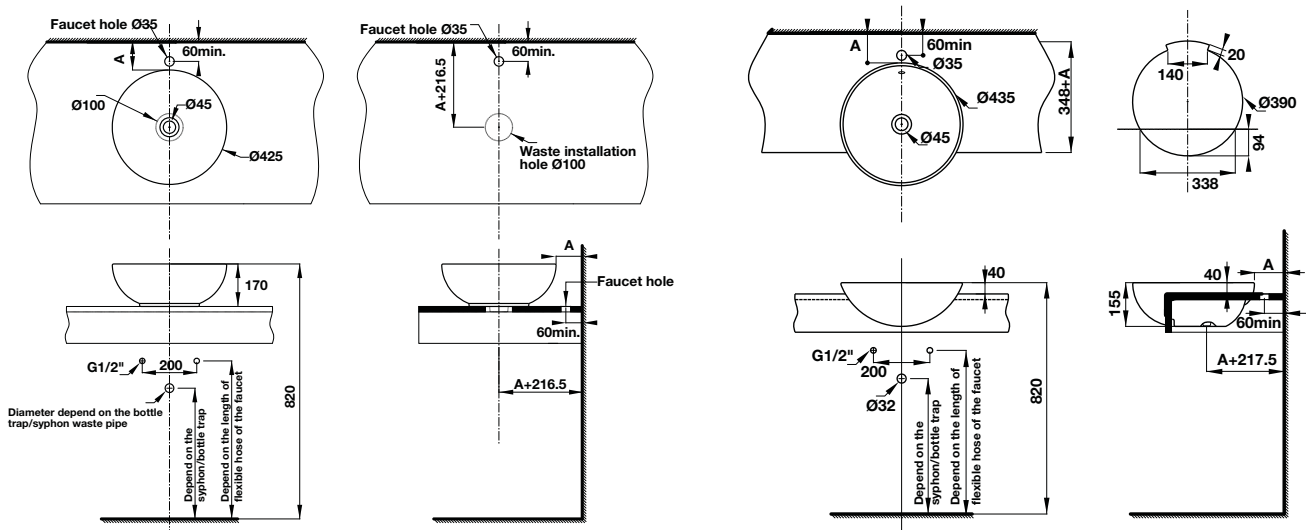

Art.No.: 588.82.202

2.590.000

- Kích thước: 433x433x170 mm
- Vật liệu: Sứ
- Hoàn thiện: Trắng
- Không có lỗ gắn vòi
- Có xả tràn
- Đặt riêng siphon và bộ xả

- Dimension: 433x433x170 mm
- Material: Ceramic
- Finish: White
- Without tap platform
- With overflow
- Order siphon and waste set separately

Art.No.: 588.82.203

2.590.000

- Kích thước: 435x435x155 mm
- Vật liệu: Sứ
- Hoàn thiện: Trắng
- Không có lỗ gắn vòi
- Có xả tràn
- Đặt riêng siphon và bộ xả

- Dimension: 435x435x155 mm
- Material: Ceramic
- Finish: White
- Without tap platform
- With overflow
- Order siphon and waste set separately