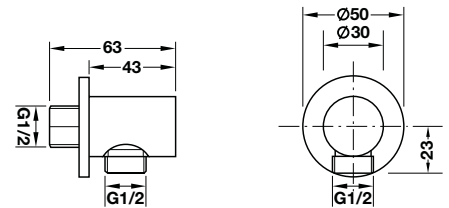

Bộ tiếp nước dạng tròn
Round wall outlet

Art.No.: 485.60.008 **390.000**

- Chất liệu: Nhựa ABS
- Màu sắc: Chrome
- Material: ABS
- Finish: Chrome

Bộ tiếp nước dạng vuông
Square wall outlet