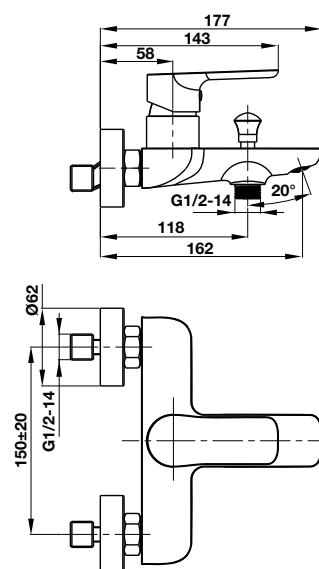

Kích thước và màu sắc sản phẩm có thể thay đổi mà không cần báo trước.
Giá đã bao gồm 10% VAT.