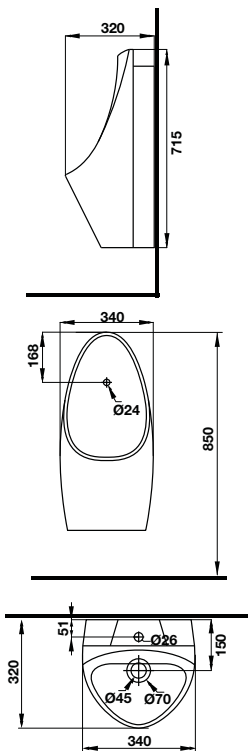

Art.No.: 588.79.420 **6.690.000**

- Bồn tiểu nam treo tường 340x320x715 mm
- Chế độ xả 3 lit
- Gồm bộ xả bằng đồng và phụ kiện lắp đặt
- Wall-hung urinal 340x320x715 mm
- Flushing 3 liters
- Brass drainer and fixing accessories