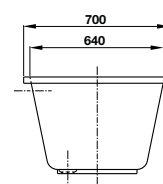

Art.No.: 588.55.680

8.890.000

- Bồn tắm âm hình bầu dục, bằng acrylic màu trắng
- Kích thước: 1700x740x460 mm
- Đường xả dưới chân bồn tắm
- Oval, white, acrylic, built-in bathtub
- Dimension: 1700x740x460 mm
- Outlet in foot area

Art.No.: 588.55.682

8.990.000

- Bồn tắm âm hình bầu dục, bằng acrylic màu trắng
- Kích thước: 1500x700x460 mm
- Đường xả dưới chân bồn tắm
- Oval, white, acrylic, built-in bathtub
- Dimension: 1500x700x460 mm
- Outlet in foot area