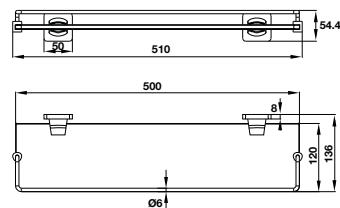

Kệ kính
Glass shelf

Art.No.: 580.41.430 **790.000**

- Chất liệu: Đồng, kính
- Treo tường
- Màu sắc: Chrome
- Material: brass, glass
- Wall-mounted
- Finish: Chrome