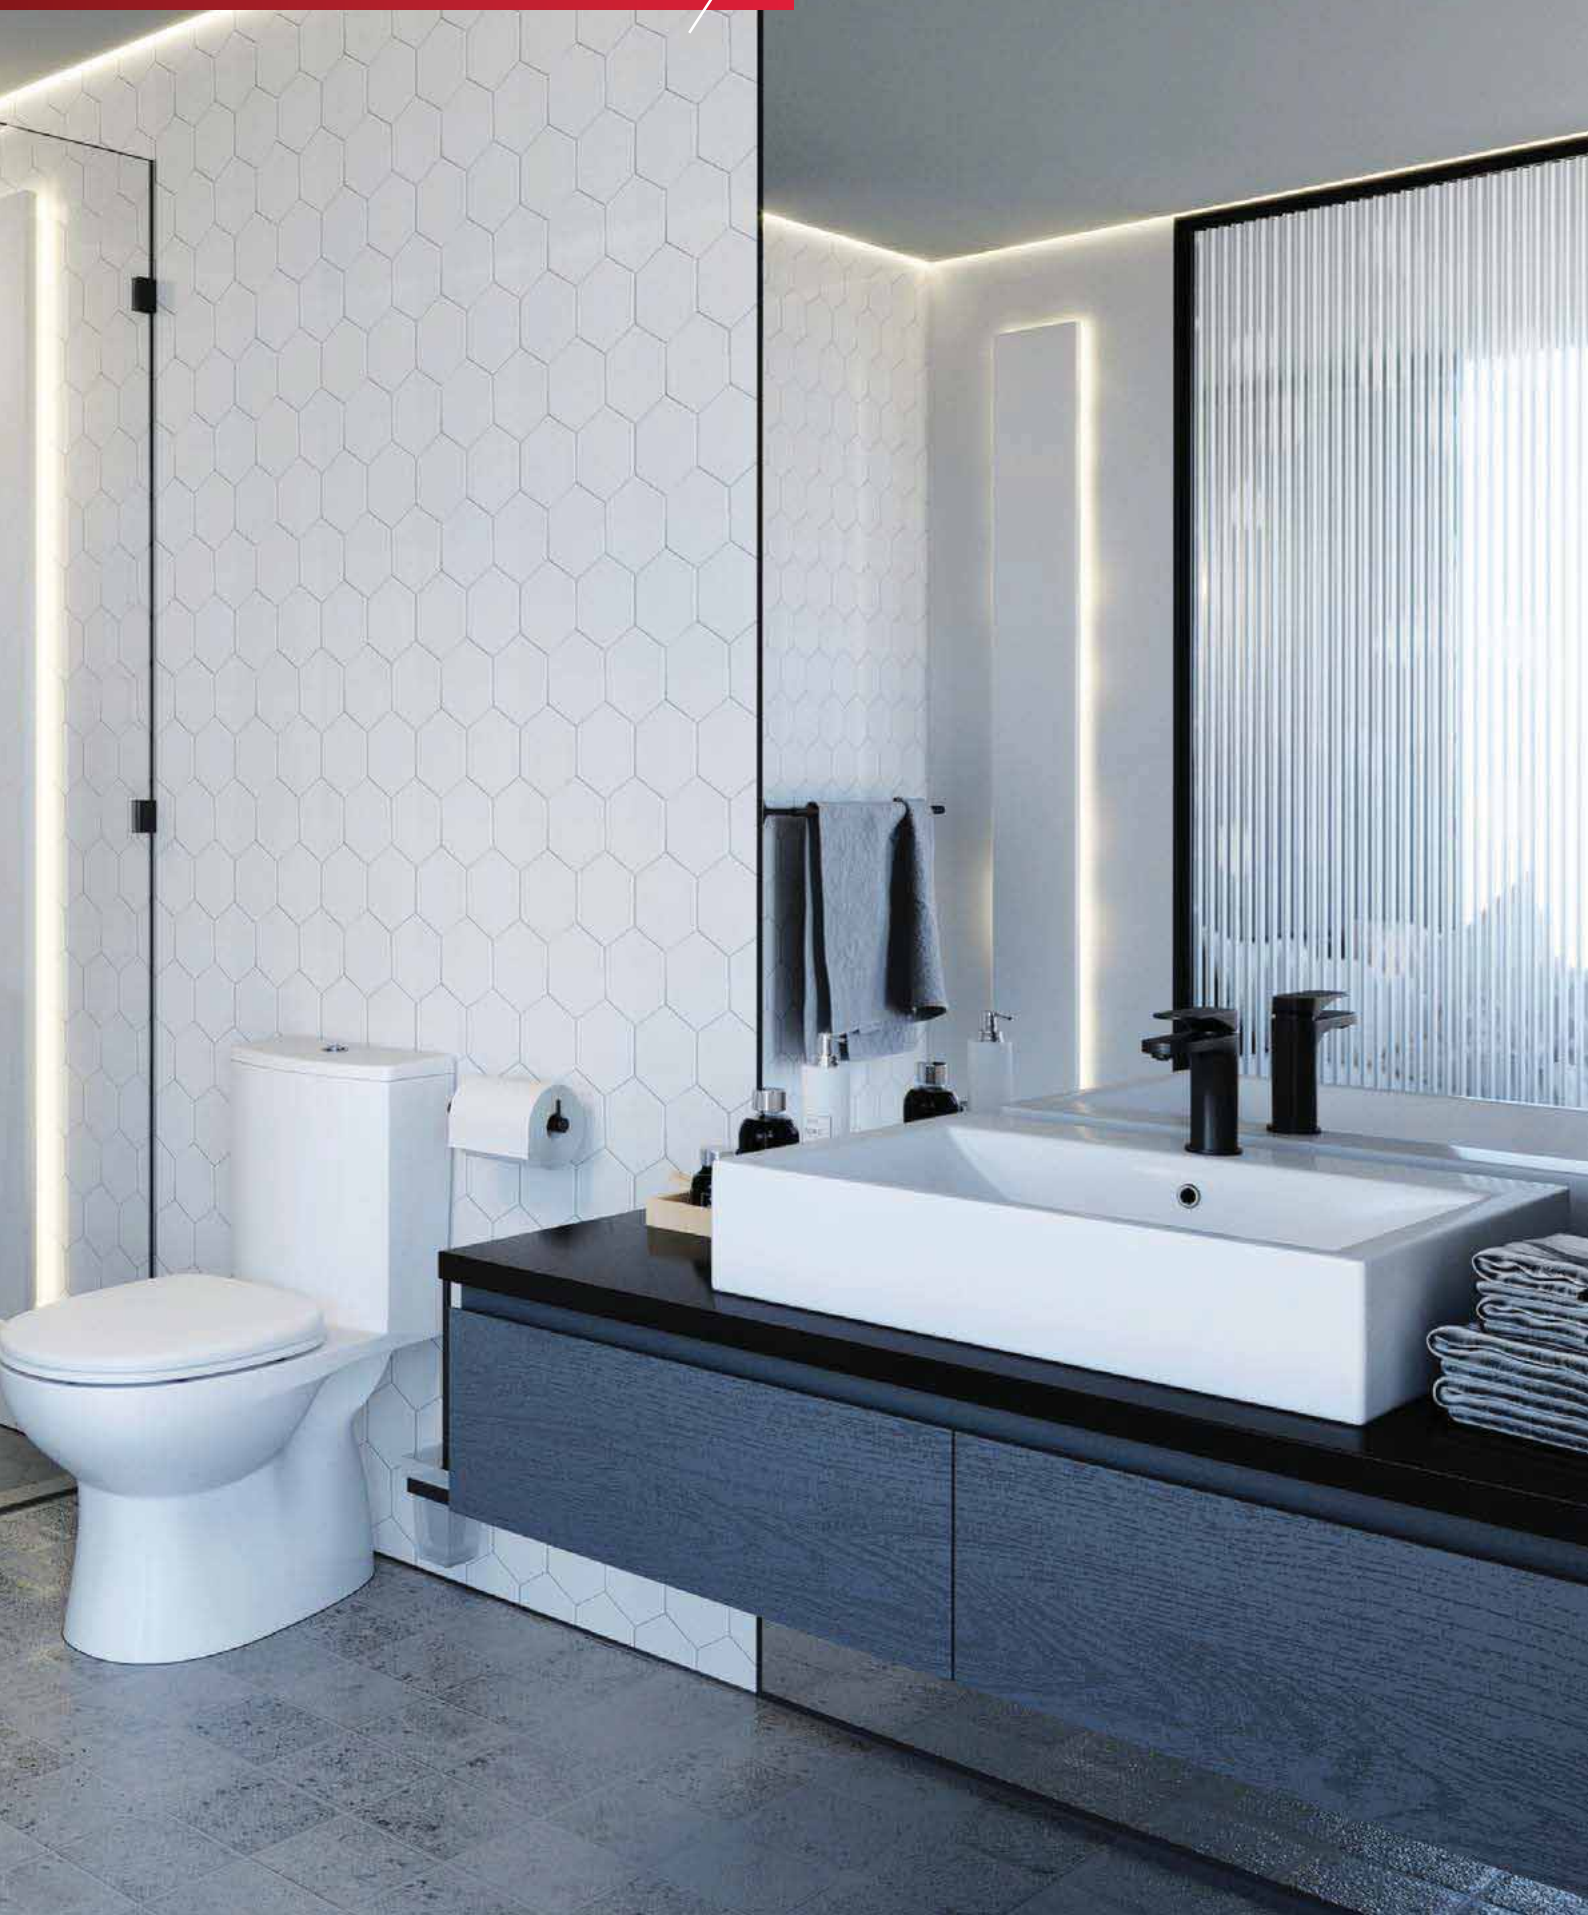

MYSTERIOUS