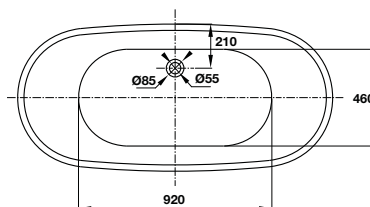

Art.No.: 588.55.680

8.890.000

- Bồn tắm âm hình bầu dục, bằng acrylic màu trắng
- Kích thước: 1700x740x460 mm
- Đường xả dưới chân bồn tắm
- Oval, white, acrylic, built-in bathtub
- Dimension: 1700x740x460 mm
- Outlet in foot area

Art.No.: 588.55.682

8.990.000

- Bồn tắm âm hình bầu dục, bằng acrylic màu trắng
- Kích thước: 1500x700x460 mm
- Đường xả dưới chân bồn tắm
- Oval, white, acrylic, built-in bathtub
- Dimension: 1500x700x460 mm
- Outlet in foot area