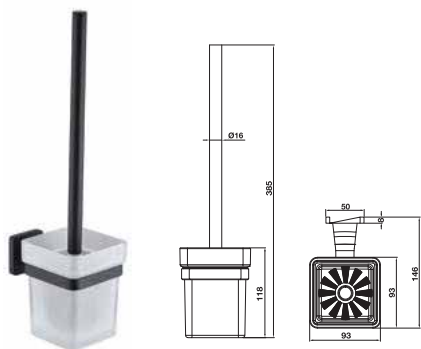

Giá treo cọ vệ sinh
Toilet brush holder

Art.No.: 580.41.550 **1.190.000**

- Chất liệu: Đồng, kính
- Treo tường
- Màu sắc: Đen
- Material: brass, glass
- Wall-mounted
- Finish: Black