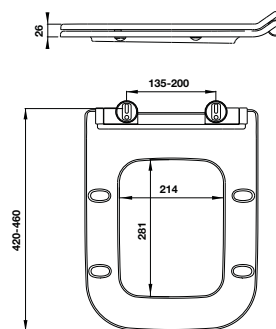

Art.No.: 588.92.595 **1.100.000**