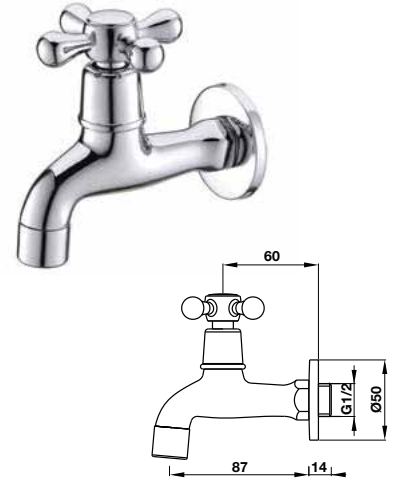

**Vòi lạnh gắn tường**  
Wall-mounted cold tap

**Art.No.: 589.25.540** **390.000**

- Kích thước liên kết với tường G ½
- Màu sắc: Chrome
- Connection dimension wall G ½
- Finish: Chrome

**Vòi lạnh gắn tường có đầu răng**  
Wall-mounted cold tap with coupling