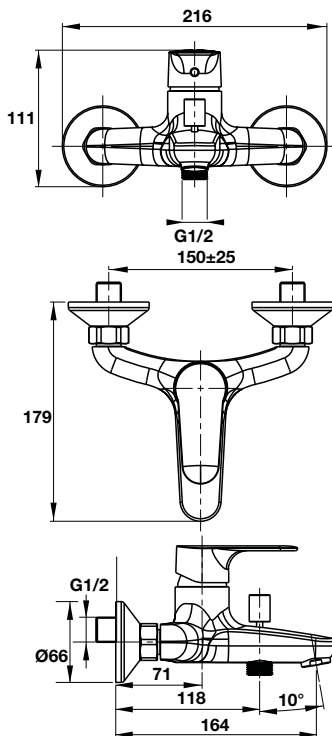

Vòi trộn gắn tường ACTIVE 200
ACTIVE wall-mounted basin mixer 200

Art.No.: 589.02.735 **11.880.000**

- Lưu lượng nước ở 3 bar: 14,5 lit/phút
- Bộ xả nhấn
- Màu sắc: Chrome
- Vòi lòng đặt riêng bộ âm 589.02.980
- Flow rate at 3 bar: 14,5 liters/min
- Pop-up waste set
- Finish: Chrome
- Please order basic set 589.02.980 separately

Bộ âm / Basic set
Art.No.: 589.02.980 **4.700.000**

Bộ trộn nổi 2 đường nước ACTIVE
ACTIVE exposed mixer 2 outlets

Art.No.: 589.02.733 **3.690.000**

- Lưu lượng nước ở 3 bar - đường nước 1: 20,4 lit/phút
- Lưu lượng nước ở 3 bar - đường nước 2: 24,5 lit/phút
- Màu sắc: Chrome
- Flow rate at 3 bar - outlet 1: 20,4 liters/min
- Flow rate at 3 bar - outlet 2: 24,5 liters/min
- Finish: Chrome

Bộ trộn nổi 1 đường nước ACTIVE
ACTIVE exposed mixer 1 outlet

Art.No.: 589.02.734 **3.490.000**

- Lưu lượng nước ở 3 bar: 24,9 lit/phút
- Màu sắc: Chrome
- Flow rate at 3 bar: 24,9 liters/min
- Finish: Chrome

Kích thước và màu sắc sản phẩm có thể thay đổi mà không cần báo trước.
Giá đã bao gồm 10% VAT.