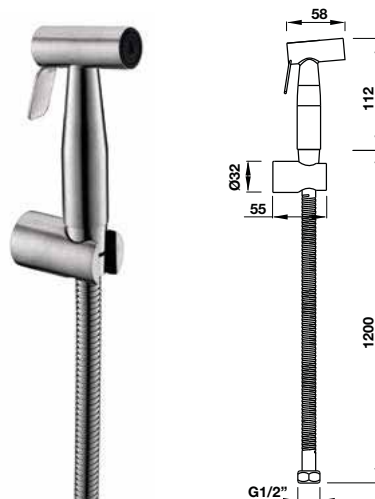

**Vòi xịt vệ sinh có giá đỡ và dây sen 120 cm**  
Toilet spray with holder & 120 cm hose

**Art.No.: 485.61.235** **2.390.000**

- Chất liệu: SUS 304
- Kích thước: 600x100x20 mm
- Nắp che có thể tháo rời
- Màu sắc: Brushed nickel
- Material: SUS3 04
- Dimension: 600x100x20 mm
- Cover is removable
- Finish: Brushed nickel