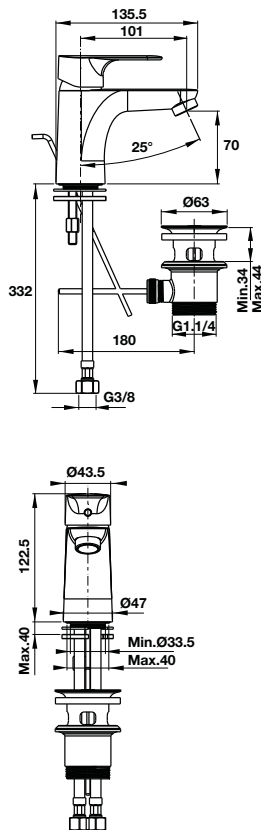

Vòi trộn ACTIVE 70
ACTIVE basin mixer 70

Art.No.: 589.02.730 2.990.000

- Lưu lượng nước ở 3 bar: 5.9 lit/phút
- Bộ xả kéo
- Màu sắc: Chrome
- Flow rate at 3 bar: 5.9 liters/min
- Pull-rod waste set
- Finish: Chrome

Vòi trộn ACTIVE 100
ACTIVE basin mixer 100

Art.No.: 589.02.731 5.690.000

- Lưu lượng nước ở 3 bar: 5.9 lit/phút
- Chưa gồm bộ xả
- Màu sắc: Chrome
- Flow rate at 3 bar: 5.9 liters/min
- Without waste set
- Finish: Chrome

* Vui lòng chọn bộ xả vòi trang 113.
Please select waste set at page 113.

Vòi trộn ACTIVE 240
ACTIVE basin mixer 240

Art.No.: 589.02.732 7.390.000

- Lưu lượng nước ở 3 bar: 5.9 lit/phút
- Chưa gồm bộ xả
- Màu sắc: Chrome
- Flow rate at 3 bar: 5.9 liters/min
- Without waste set
- Finish: Chrome

* Vui lòng chọn bộ xả vòi trang 113.
Please select waste set at page 113.