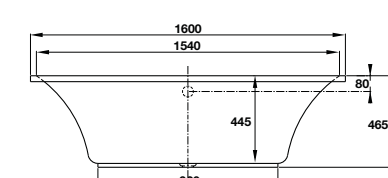

Art.No.: 588.55.681

9.590.000

- Bồn tắm âm hình chữ nhật, bằng acrylic màu trắng
- Kích thước: 1700x750x465 mm
- Đường xả dưới chân bồn tắm
- Rectangle, white, acrylic, built-in bathtub
- Dimension: 1700x750x465 mm
- Outlet in foot area

Art.No.: 588.55.683

8.290.000

- Bồn tắm âm hình chữ nhật, bằng acrylic màu trắng
- Kích thước: 1600x750x465 mm
- Đường xả dưới chân bồn tắm
- Rectangle, white, acrylic, built-in bathtub
- Dimension: 1600x750x465 mm
- Outlet in foot area