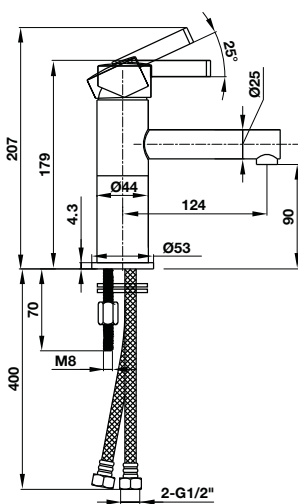

Vòi trộn ROOTS 70
ROOTS basin mixer 70

Art.No.: 495.61.143 **2.190.000**

- Lưu lượng nước ở 3 bar: 7.3 lit/phút
- Không có bộ xả
- Màu sắc: Chrome

- Flow rate at 3 bar: 7.3 liters/min
- Without waste set
- Finish: Chrome

* Vui lòng chọn bộ xả vòi trang 113.
Please select waste set at page 113.

Vòi trộn ROOTS 170
ROOTS basin mixer 170

Art.No.: 495.61.144 **3.390.000**

- Lưu lượng nước ở 3 bar: 7.1 lit/phút
- Không có bộ xả
- Màu sắc: Chrome

- Flow rate at 3 bar: 7.1 liters/min
- Without waste set
- Finish: Chrome

* Vui lòng chọn bộ xả vòi trang 113.
Please select waste set at page 113.

Bộ trộn nổi 2 đường nước ROOTS
ROOTS exposed mixer 2 outlets

Art.No.: 495.61.145 **3.590.000**

- Lưu lượng nước ở 3 bar - đường nước 1: 11.3 lit/phút
- Lưu lượng nước ở 3 bar - đường nước 2: 12.7 lit/phút
- Màu sắc: Chrome

- Flow rate at 3 bar - outlet 1: 11.3 liters/min
- Flow rate at 3 bar - outlet 2: 12.7 liters/min
- Finish: Chrome