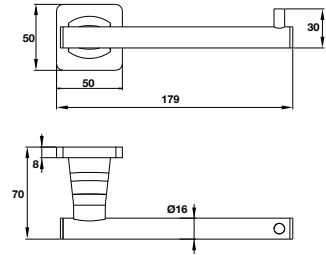

Giá treo giấy vệ sinh
Toilet paper holder

Art.No.: 580.41.440 **440.000**

- Chất liệu: Đồng
- Treo tường
- Màu sắc: Chrome
- Material: brass
- Wall-mounted
- Finish: Chrome