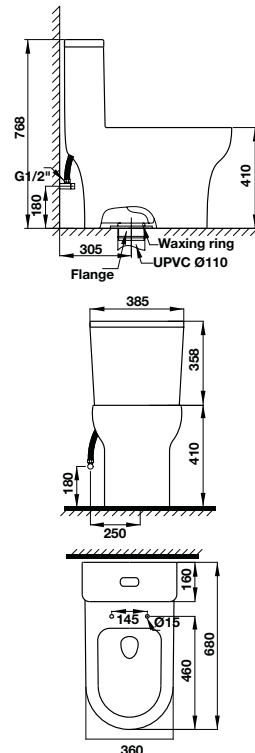

Kích thước và màu sắc sản phẩm có thể thay đổi mà không cần báo trước.
Giá đã bao gồm 10% VAT.