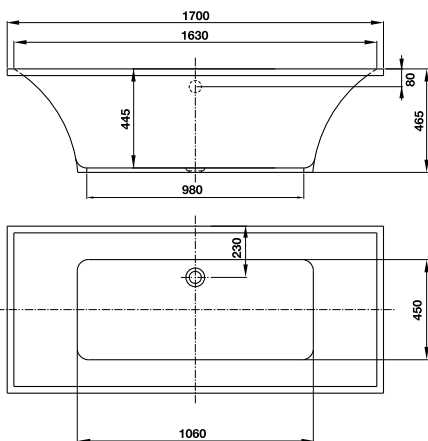

Art.No.: 588.55.681

9.590.000

- Bồn tắm âm hình chữ nhật, bằng acrylic màu trắng
- Kích thước: 1700x750x465 mm
- Đường xả dưới chân bồn tắm
- Rectangle, white, acrylic, built-in bathtub
- Dimension: 1700x750x465 mm
- Outlet in foot area

Art.No.: 588.55.683

8.290.000

- Bồn tắm âm hình chữ nhật, bằng acrylic màu trắng
- Kích thước: 1600x750x465 mm
- Đường xả dưới chân bồn tắm
- Rectangle, white, acrylic, built-in bathtub
- Dimension: 1600x750x465 mm
- Outlet in foot area