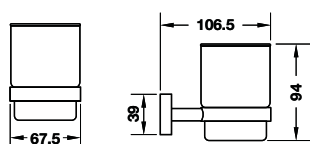

Giá đỡ và ly
Tumbler & holder

Art.No.: 495.80.122 **790.000**

- Chất liệu: hợp kim kẽm, kính
- Treo tường
- Màu sắc: Chrome
- Material: zinc, glass
- Wall-mounted
- Finish: Chrome