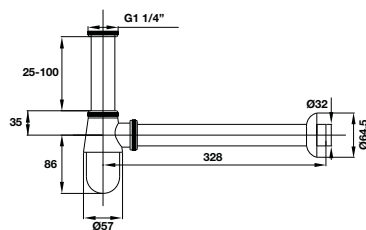

Bẫy nước P-trap
Water P-trap

Art.No.: 495.61.242 **990.000**

- Chiều cao có thể điều chỉnh 30-110 mm
- Cách tường 320 mm
- Kích thước liên kết đường cấp nước G 1 1/4
- Màu sắc: Chrome
- Adjustable height 30-110 mm
- Distance to wall 320 mm
- Connection dimension outlet G 1 1/4
- Finish: Chrome