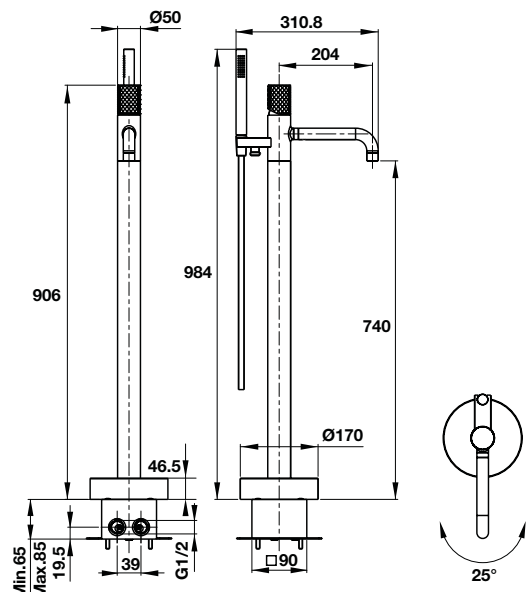

Mạ vàng bóng
Polished Gold

* Lưu ý: Sản phẩm với các màu mạ đặc biệt cần liên hệ nhân viên bán hàng để được tư vấn chi tiết.
Note: Kindly contact our sales representatives for more details.