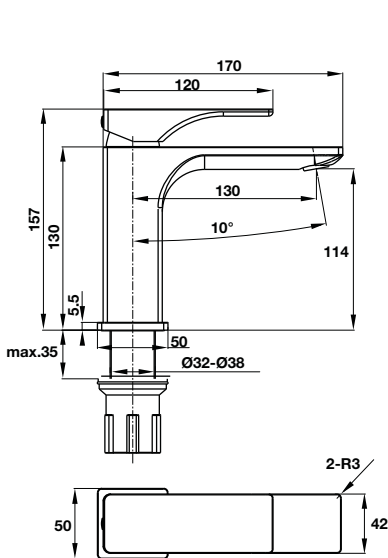

Vòi trộn REGAL 110
REGAL basin mixer 110

Art.No.: 495.61.120 **3.590.000**

- Lưu lượng nước ở 3 bar: 7.3 lit/phút
- Không gồm bộ xả
- Màu sắc: Chrome
- Flow rate at 3 bar: 7.3 liters/min
- Without waste set
- Finish: Chrome

* Vui lòng chọn bộ xả vòi trang 113.
Please select waste set at page 113.

Vòi trộn REGAL 250
REGAL basin mixer 250

Art.No.: 495.61.121 **4.990.000**

- Lưu lượng nước ở 3 bar: 7.2 lit/phút
- Không gồm bộ xả
- Màu sắc: Chrome
- Flow rate at 3 bar: 7.2 liters/min
- Without waste set
- Finish: Chrome

* Vui lòng chọn bộ xả vòi trang 113.
Please select waste set at page 113.

Vòi trộn 3 lỗ REGAL
REGAL 3-hole basin mixer

Art.No.: 495.61.125 **5.590.000**

- Lưu lượng nước ở 3 bar: 7.0 lit/phút
- Không gồm bộ xả
- Màu sắc: Chrome
- Flow rate at 3 bar: 7.0 liters/min
- Without waste set
- Finish: Chrome

* Vui lòng chọn bộ xả vòi trang 113.
Please select waste set at page 113.