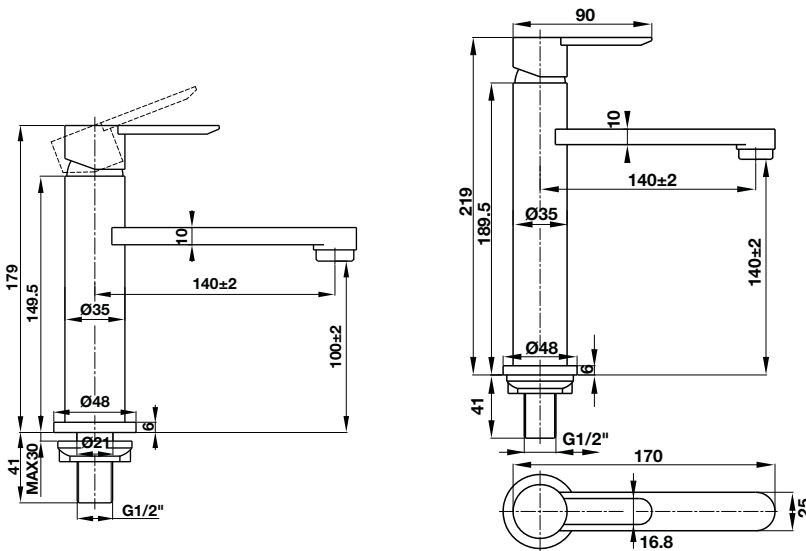

**Vòi lạnh gắn tường**  
Wall-mounted cold tap

**Art.No.: 589.25.540** **390.000**

- Kích thước liên kết với tường G ½
- Màu sắc: Chrome
- Connection dimension wall G ½
- Finish: Chrome

**Vòi lạnh gắn tường có đầu răng**  
Wall-mounted cold tap with coupling