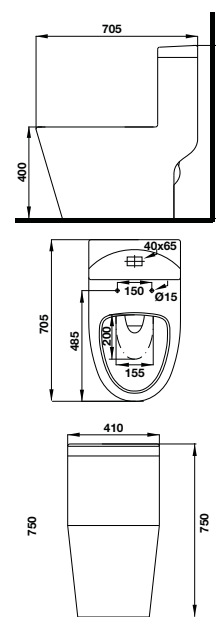

Bồn cầu một khối ICONIC
ICONIC one-piece toilet

Art.No.: 588.79.401 **13.390.000**

- Bồn cầu một khối màu trắng 760x495x675 mm
- Thiết kế không vành
- Tráng men nano
- Núm xả đơn ở bên
- Hệ thống xả Syphonic jet 6 lit
- Tầm xả 305 mm
- Nắp bồn cầu đóng êm, bộ phụ kiện lắp đặt
- White one-piece toilet 760x495x675 mm
- Rimless design
- Nano self-cleaning glaze
- Side single flush
- Syphonic jet action 6 liters
- Rough-in 305 mm
- Seat and cover with soft closure, mounting set

Bồn cầu một khối ICONIC
ICONIC one-piece toilet

Art.No.: 588.79.400 **13.990.000**

- Bồn cầu một khối màu trắng 750x500x650 mm
- Thiết kế không vành
- Tráng men nano
- Núm xả kép nằm ở trên
- Hệ thống xả Syphonic jet 4/6 lit
- Tầm xả 305 mm
- Nắp bồn cầu đóng êm, bộ phụ kiện lắp đặt
- White one-piece toilet 750x500x650 mm
- Rimless design
- Nano self-cleaning glaze
- Top dual flush
- Syphonic jet action 4/6 lit
- Rough-in 305 mm
- Seat and cover with soft closure, mounting set

Bồn cầu một khối ICONIC
ICONIC one-piece toilet

Art.No.: 588.79.402 **9.590.000**

- Bồn cầu một khối màu trắng 705x410x750 mm
- Thiết kế không vành
- Tráng men nano
- Núm xả kép nằm ở trên
- Hệ thống xả Syphonic jet 4/6 lit
- Tầm xả 305 mm
- Nắp bồn cầu đóng êm, bộ phụ kiện lắp đặt
- White one-piece toilet 705x410x750 mm
- Rimless design
- Nano self-cleaning glaze
- Top dual flush
- Syphonic jet action 4/6 lit
- Rough-in 305 mm
- Seat and cover with soft closure, mounting set