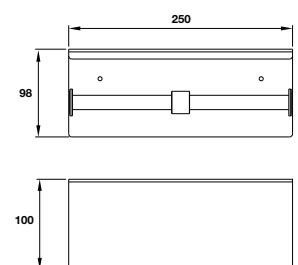

Art.No.: 983.56.001

890.000

- Chất liệu: Đồng
- Treo tường
- Màu sắc: Chrome
- Material: brass
- Wall-mounted
- Finish: Chrome

Art.No.: 983.56.000

1.090.000

- Chất liệu: Đồng
- Treo tường
- Màu sắc: Chrome
- Material: brass
- Wall-mounted
- Finish: Chrome