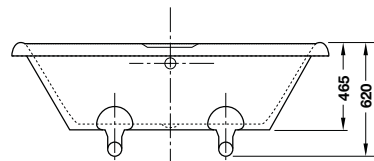

**22.900.000**

- Bồn tắm độc lập hình bầu dục, bằng acrylic màu trắng
- Kích thước: 1690x740x620 mm
- Đường xả dưới chân bồn tắm, không gồm xả tràn
- 4 chân đế màu mạ Vàng

- Oval, white, acrylic, free-standing bathtub
- Dimension: 1690x740x620 mm
- Outlet in foot area, waste set without overflow
- 4 Gold feet