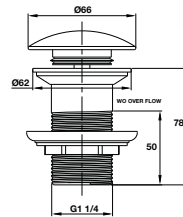

Bộ xả nhấn cho chậu không có xả tràn
Pop-up waste set for basin without overflow

Art.No.: 589.25.986 **590.000**

- Kích thước liên kết G 1¼
- Sử dụng với chậu rửa không có lỗ xả tràn
- Màu sắc: Chrome
- Connection dimension G 1¼
- Used for basin without overflow hole
- Finish: Chrome