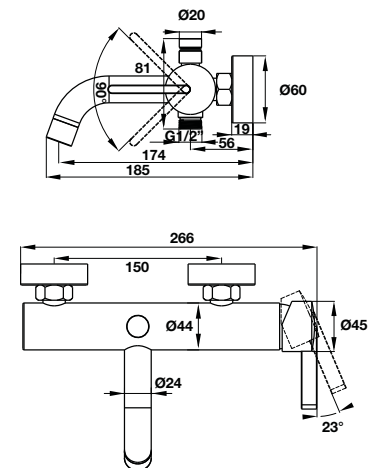

Vòi trộn ROOTS 70
ROOTS basin mixer 70

Art.No.: 495.61.143 **2.190.000**

- Lưu lượng nước ở 3 bar: 7.3 lit/phút
- Không có bộ xả
- Màu sắc: Chrome

- Flow rate at 3 bar: 7.3 liters/min
- Without waste set
- Finish: Chrome

* Vui lòng chọn bộ xả vòi trang 113.
Please select waste set at page 113.

Vòi trộn ROOTS 170
ROOTS basin mixer 170

Art.No.: 495.61.144 **3.390.000**

- Lưu lượng nước ở 3 bar: 7.1 lit/phút
- Không có bộ xả
- Màu sắc: Chrome

- Flow rate at 3 bar: 7.1 liters/min
- Without waste set
- Finish: Chrome

* Vui lòng chọn bộ xả vòi trang 113.
Please select waste set at page 113.

Bộ trộn nổi 2 đường nước ROOTS
ROOTS exposed mixer 2 outlets

Art.No.: 495.61.145 **3.590.000**

- Lưu lượng nước ở 3 bar - đường nước 1: 11.3 lit/phút
- Lưu lượng nước ở 3 bar - đường nước 2: 12.7 lit/phút
- Màu sắc: Chrome

- Flow rate at 3 bar - outlet 1: 11.3 liters/min
- Flow rate at 3 bar - outlet 2: 12.7 liters/min
- Finish: Chrome