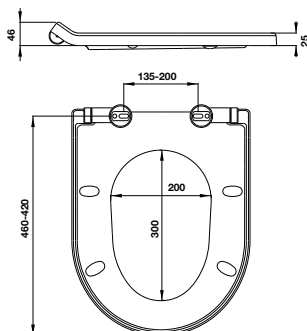

Art.No.: 588.92.596 **1.100.000**