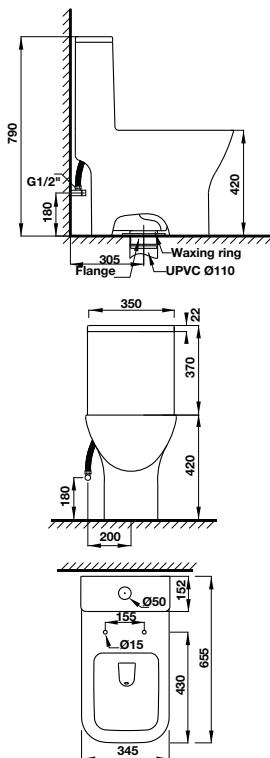

Kích thước và màu sắc sản phẩm có thể thay đổi mà không cần báo trước.  
Giá đã bao gồm 10% VAT.

**Bồn cầu một khối REGAL**  
REGAL one-piece toilet

Art.No.: 588.82.403 **9.290.000**

- Bồn cầu một khối màu trắng 655x790x350 mm
  - Nút xả kép nằm ở trên
  - Hệ thống xả Syphonic jet 3/6 lit
  - Tầm xả 305 mm
  - Nắp bồn cầu đóng êm, bộ phụ kiện lắp đặt
- White one-piece toilet 655x790x350mm
  - Top dual flush
  - Syphonic jet action 3/6 liters
  - Rough-in 305 mm
  - Seat and cover with soft closure, mounting set