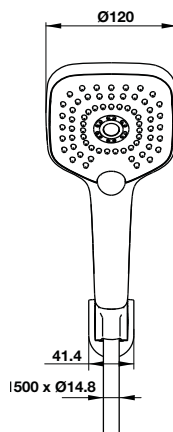

Bộ sen tay AirSense 120R
AirSense 120R hand shower set

Art.No.: 485.60.051 **1.590.000**

- Lưu lượng nước của sen tay ở 3 bar: 10.1 lit/phút
- Dạng tia nước của sen tay: Rain, Whirl, Mix
- Giá đỡ sen tay có thể điều chỉnh
- Dây sen PVC 1500 mm
- Màu sắc: Chrome
- Flow rate of hand shower at 3 bar: 10.1 liters/min
- Spray type of hand shower: Rain, Whirl, Mix
- Multi-angle adjustable bracket
- PVC hose 1500 mm
- Finish: Chrome

Bộ sen tay AirSense 120S
AirSense 120S hand shower set

Art.No.: 485.60.610 **1.590.000**

- Lưu lượng nước của sen tay ở 3 bar: 11.8 lit/phút
- Dạng tia nước của sen tay: Rain, Whirl, Mix
- Giá đỡ sen tay có thể điều chỉnh
- Dây sen PVC 1500 mm
- Màu sắc: Chrome
- Flow rate of hand shower at 3 bar: 11.8 liters/min
- Spray type of hand shower: Rain, Whirl, Mix
- Multi-angle adjustable bracket
- PVC hose 1500 mm
- Finish: Chrome

Bộ sen tay AirSense 105R
AirSense 105R hand shower set

Art.No.: 485.60.612 **890.000**

- Lưu lượng nước của sen tay ở 3 bar: 20.2 lit/phút
- Dạng tia nước của sen tay: Rain
- Giá đỡ sen tay có thể điều chỉnh
- Dây sen SUS 1500 mm
- Màu sắc: Xám/Chrome
- Flow rate of hand shower at 3 bar: 20.2 liters/min
- Spray type of hand shower: Rain
- Multi-angle adjustable bracket
- SUS hose 1500 mm
- Finish: Grey/Chrome

Kích thước và màu sắc sản phẩm có thể thay đổi mà không cần báo trước.
Giá đã bao gồm 10% VAT.