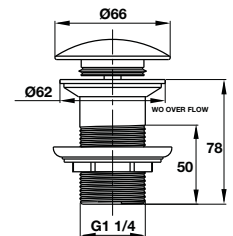

Bộ xả nhấn cho chậu không có xả tràn, màu đen
Pop-up waste set for basin without overflow, black

Art.No.: 589.25.987 **660.000**

- Kích thước liên kết G 1¼
- Sử dụng với chậu rửa không có lỗ xả tràn
- Màu sắc: Đen
- Connection dimension G 1¼
- Used for basin without overflow hole
- Finish: Matt Black