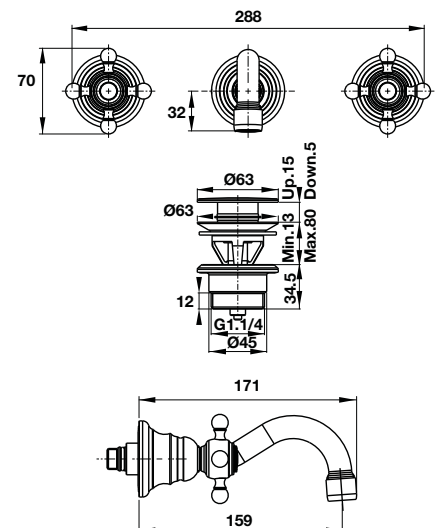

Mạ chrome bóng
Polished Chrome

* Lưu ý: Sản phẩm với các màu mạ đặc biệt cần liên hệ nhân viên bán hàng để được tư vấn chi tiết.
Note: Kindly contact our sales representatives for more details.