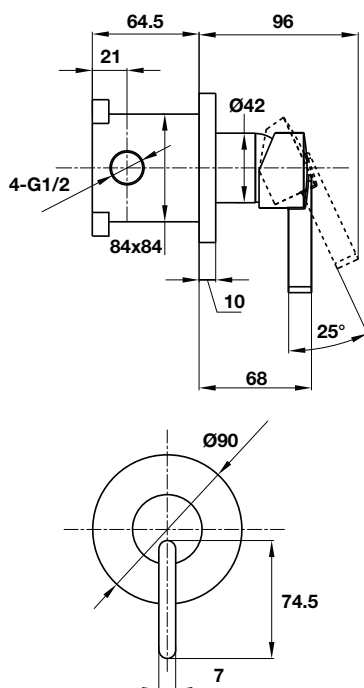

Bộ trộn âm 1 đường nước ROOTS
ROOTS concealed mixer 1 outlet

Art.No.: 495.61.146 **1.990.000**

- Lưu lượng nước ở 3 bar: 20.7 lít/phút
- Bộ âm đi kèm
- Màu sắc: Chrome

- Flow rate at 3 bar: 20.7 liters/min
- Basic set included
- Finish: Chrome