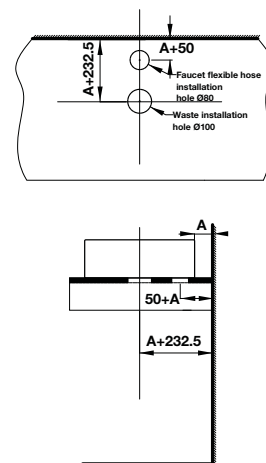

**3.390.000**

- Kích thước: 465x465x165 mm
- Vật liệu: Sứ, thiết kế vành mỏng
- Hoàn thiện: Trắng
- Có lỗ gắn vòi
- Có xả tràn
- Đặt riêng siphon và bộ xả

- Dimension: 465x465x165 mm
- Material: Ceramic
- Finish: White
- With tap platform
- With overflow
- Order siphon and waste set separately