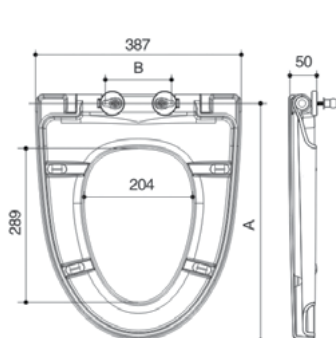

Kích thước và màu sắc sản phẩm có thể thay đổi mà không cần báo trước.
Giá đã bao gồm 10% VAT.