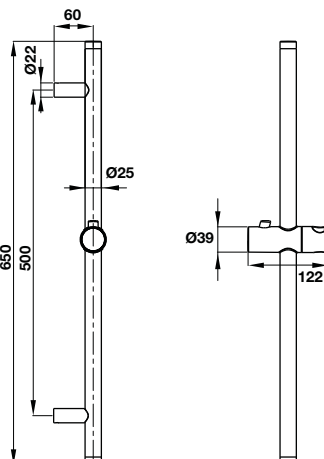

Art.No.: 485.60.009 **440.000**

- Chất liệu: Nhựa ABS
- Màu sắc: Chrome
- Material: ABS
- Finish: Chrome