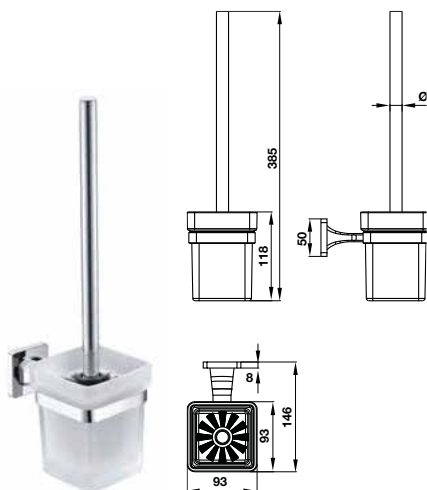

Giá treo cọ vệ sinh
Toilet brush holder

Art.No.: 580.41.450 **790.000**

- Chất liệu: Đồng, kính
- Treo tường
- Màu sắc: Chrome
- Material: brass, glass
- Wall-mounted
- Finish: Chrome