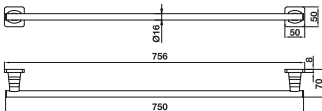

Thanh treo khăn đơn 750 mm
Single towel bar 750 mm

Art.No.: 580.41.511 **1.290.000**

- Khoảng cách khoan 706 mm
- Chất liệu: Đồng
- Treo tường
- Màu sắc: Đen
- Drilling distance 706 mm
- Material: brass
- Wall-mounted
- Finish: Black