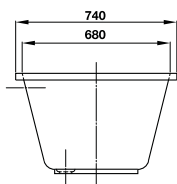

Art.No.: 588.55.680

8.890.000

- Bồn tắm âm hình bầu dục, bằng acrylic màu trắng
- Kích thước: 1700x740x460 mm
- Đường xả dưới chân bồn tắm
- Oval, white, acrylic, built-in bathtub
- Dimension: 1700x740x460 mm
- Outlet in foot area

Art.No.: 588.55.682

8.990.000

- Bồn tắm âm hình bầu dục, bằng acrylic màu trắng
- Kích thước: 1500x700x460 mm
- Đường xả dưới chân bồn tắm
- Oval, white, acrylic, built-in bathtub
- Dimension: 1500x700x460 mm
- Outlet in foot area