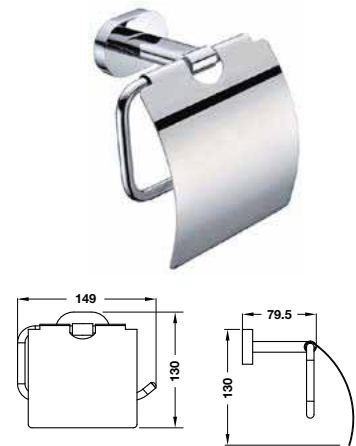

Giá treo giấy vệ sinh có nắp che
Toilet paper holder with cover

Art.No.: 495.80.112 **880.000**

- Chất liệu: hợp kim kẽm
- Treo tường
- Màu sắc: Chrome
- Material: zinc
- Wall-mounted
- Finish: Chrome