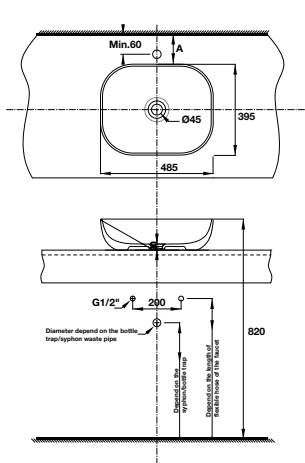

- Dimension: 485x395x145 mm
- Material: Ceramic
- Finish: White
- Without tap platform
- Without overflow
- Order siphon and waste set separately

**Chậu đặt bàn SEINE**  
SEINE counter-top basin

**Art.No.: 588.82.217**

**3.390.000**

- Kích thước: 465x465x165 mm
- Vật liệu: Sứ, thiết kế vành mỏng
- Hoàn thiện: Trắng
- Có lỗ gắn vòi
- Có xả tràn
- Đặt riêng siphon và bộ xả

- Dimension: 465x465x165 mm
- Material: Ceramic
- Finish: White
- With tap platform
- With overflow
- Order siphon and waste set separately