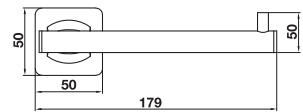

**Vòng treo khăn**  
Towel ring

**Art.No.: 580.41.510** **1.090.000**

- Chất liệu: Đồng
- Treo tường
- Màu sắc: Đen
- Material: brass
- Wall-mounted
- Finish: Black

**Giá treo giấy vệ sinh**  
Toilet paper holder