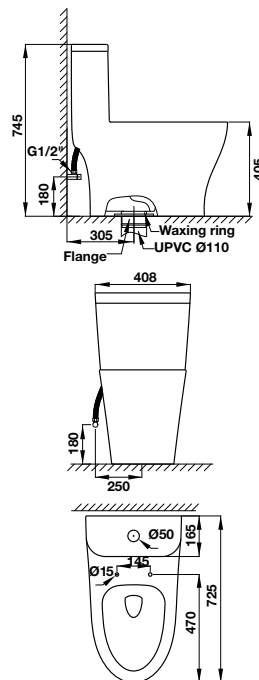

Kích thước và màu sắc sản phẩm có thể thay đổi mà không cần báo trước.
Giá đã bao gồm 10% VAT.