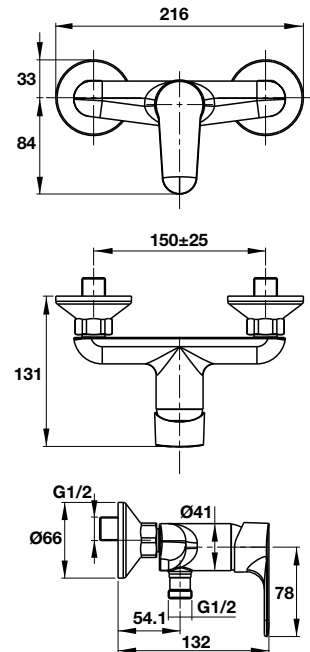

Kích thước và màu sắc sản phẩm có thể thay đổi mà không cần báo trước.
Giá đã bao gồm 10% VAT.