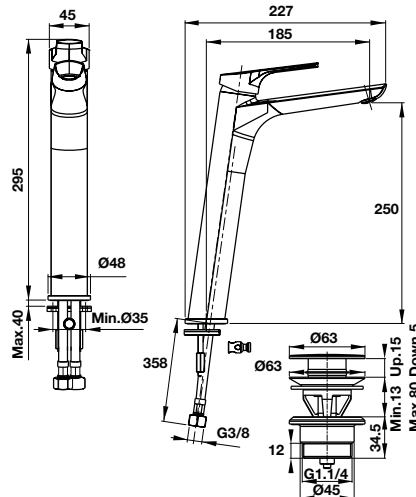

Vòi trộn NEW MYSTERIOUS 80
NEW MYSTERIOUS basin mixer 80

Art.No.: 589.02.600 **5.200.000**

- Lưu lượng nước ở 3 bar: 7.8 lit/phút
- Bộ xả kéo
- Màu sắc: Đen
- Flow rate at 3 bar: 7.8 liters/min
- Pull-rod waste set
- Finish: Black

Vòi trộn NEW MYSTERIOUS 250
NEW MYSTERIOUS basin mixer 250

Art.No.: 589.02.601 **14.500.000**

- Lưu lượng nước ở 3 bar: 5.5 lit/phút
- Bộ xả nhấn
- Màu sắc: Đen
- Flow rate at 3 bar: 5.5 liters/min
- Pop-up waste set
- Finish: Black

Vòi trộn gắn tường NEW MYSTERIOUS 150
NEW MYSTERIOUS wall-mounted basin mixer 150

Art.No.: 589.02.604 **15.000.000**

- Lưu lượng nước ở 3 bar: 7.2 lit/phút
- Bộ xả nhấn
- Màu sắc: Đen
- Vui lòng đặt riêng bộ âm 589.02.980
- Flow rate at 3 bar: 7.2 liters/min
- Pop-up waste set
- Finish: Black
- Please order basic set 589.02.980 separately

Bộ âm / Basic set

Art.No.: 589.02.980

4.700.000