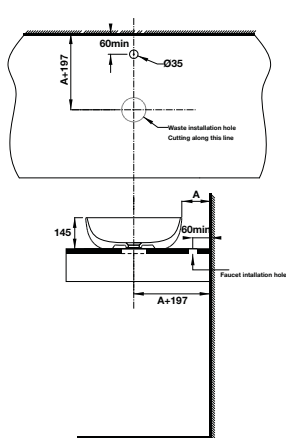

# CHÂU BASINS

**Chậu đặt bàn SEINE**  
SEINE counter-top basin

**Art.No.: 588.82.051**

**3.990.000**

- Kích thước: 485x395x145 mm
- Vật liệu: Sứ, thiết kế vành mỏng
- Hoàn thiện: Trắng
- Không có lỗ gắn vòi
- Không có xả tràn
- Đặt riêng siphon và bộ xả

- Dimension: 485x395x145 mm
- Material: Ceramic
- Finish: White
- Without tap platform
- Without overflow
- Order siphon and waste set separately

**Chậu đặt bàn SEINE**  
SEINE counter-top basin

**Art.No.: 588.82.217**

**3.390.000**

- Kích thước: 465x465x165 mm
- Vật liệu: Sứ, thiết kế vành mỏng
- Hoàn thiện: Trắng
- Có lỗ gắn vòi
- Có xả tràn
- Đặt riêng siphon và bộ xả

- Dimension: 465x465x165 mm
- Material: Ceramic
- Finish: White
- With tap platform
- With overflow
- Order siphon and waste set separately