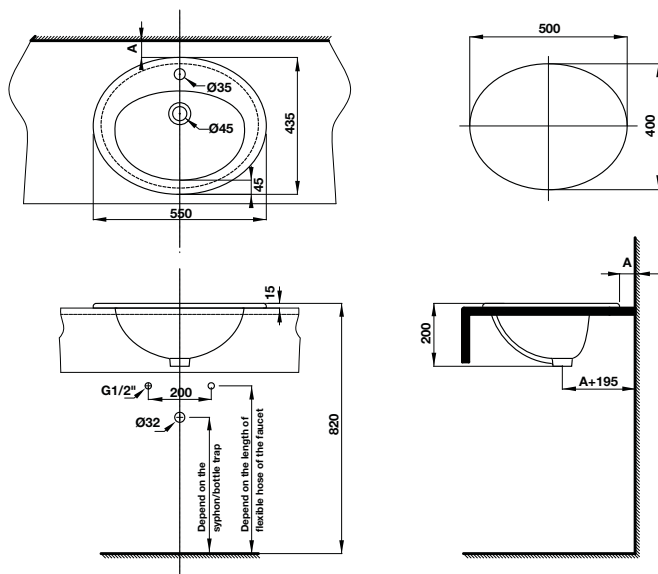

- Dimension: 550x435x200 mm
- Material: Ceramic
- Finish: White
- With tap platform
- With overflow
- Order siphon and waste set separately

**Chậu treo tường có nắp che siphon COMPACT**  
COMPACT wall-hung basin with siphon cover

**Art.No.: 588.82.206**

**2.990.000**

- Kích thước: 560x440x500 mm
- Vật liệu: Sứ
- Hoàn thiện: Trắng
- Có lỗ gắn vòi
- Có xả tràn
- Có nắp che siphon
- Đặt riêng siphon và bộ xả

- Dimension: 560x440x500 mm
- Material: Ceramic
- Finish: White
- With tap platform
- With overflow
- With siphon cover
- Order siphon and waste set separately