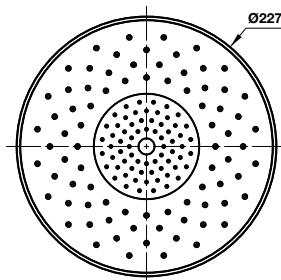

Kích thước và màu sắc sản phẩm có thể thay đổi mà không cần báo trước.
Giá đã bao gồm 10% VAT.