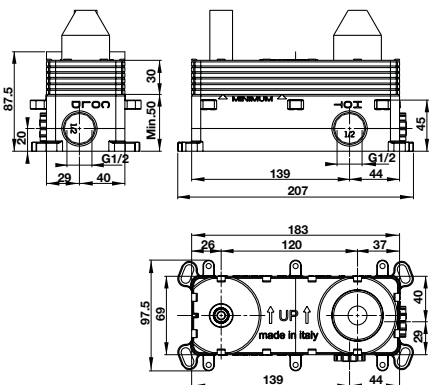

Bộ âm cho vòi âm tường
Basic set for wall-mounted basin mixer

Art.No.: 589.02.980 **4.700.000**

Bộ âm cho vòi âm tường
Basic set for wall-mounted basin mixer

Art.No.: 485.60.990 **3.700.000**

Bộ âm cho bộ trộn bốn tầm đặt sàn
Basic set for floor-standing bath mixer

Art.No.: 589.10.531 **7.000.000**

Art.No.: 589.10.984 **9.200.000**

Art.No.: 589.10.199 **7.690.000**

Art.No.: 485.60.991 **3.180.000**

Kích thước và màu sắc sản phẩm có thể thay đổi mà không cần báo trước.
Giá đã bao gồm 10% VAT.