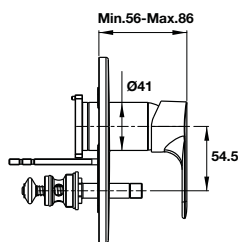

**Vòi xả bốn tầm ACTIVE 230 mm**  
ACTIVE Bath spout 230 mm

Art.No.: 589.25.896 **790.000**

- Chất liệu: Đồng
- Kích thước liên kết vào tường G ½
- Màu sắc: Chrome
- Material: Brass
- Connection dimension wall G ½
- Finish: Chrome