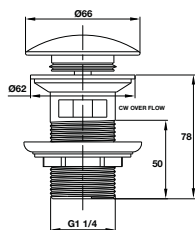

Bộ xả nhấn cho chậu có xả tràn, màu đen
Pop-up waste set for basin with overflow, black

Art.No.: 589.25.848 **690.000**

- Kích thước liên kết G 1¼
- Sử dụng với chậu rửa có lỗ xả tràn
- Màu sắc: Đen
- Connection dimension G 1¼
- Used for basin with overflow hole
- Finish: Matt Black