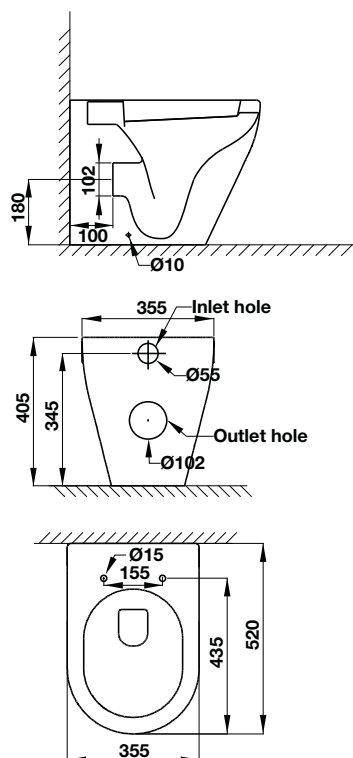

Kích thước và màu sắc sản phẩm có thể thay đổi mà không cần báo trước.
Giá đã bao gồm 10% VAT.