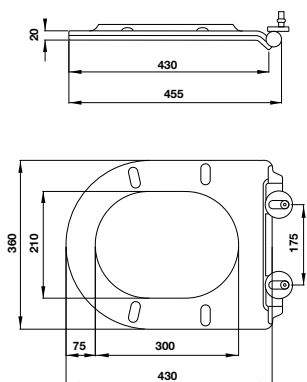

SP - Bộ nắp cho bồn cầu 588.82.411 - 588.82.412
SP - Toilet seat cover for 588.82.411 - 588.82.412

Art.No.: 588.82.592 **800.000**