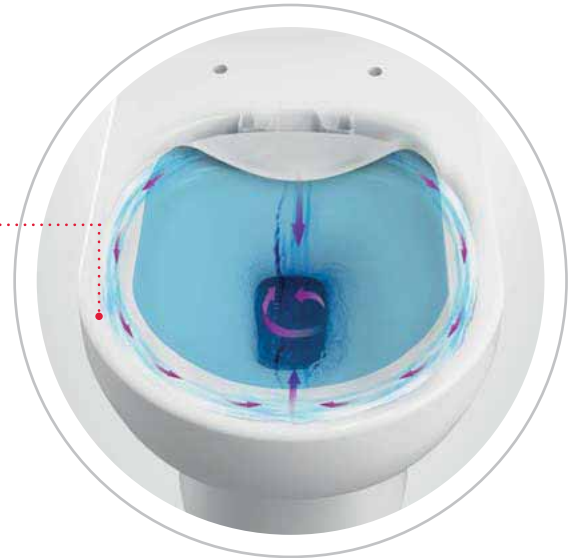

### Thiết kế vành kín / Rimless design

Với hệ thống xả toilet của Häfele, nước sẽ rửa sạch mọi bề mặt và mép cạnh, đảm bảo vệ sinh để bạn an tâm sử dụng.

Häfele's toilet flush system sends water rush through your toilet, cleaning every surface and rim.

### Van xả rộng ~7,6 cm / 3-inch flush valve

Kích thước lớn hơn thông thường giúp van xả nước mạnh chỉ trong vòng 3 giây.

The larger-than-average size means the valve can release a powerful flush within just 3 seconds.