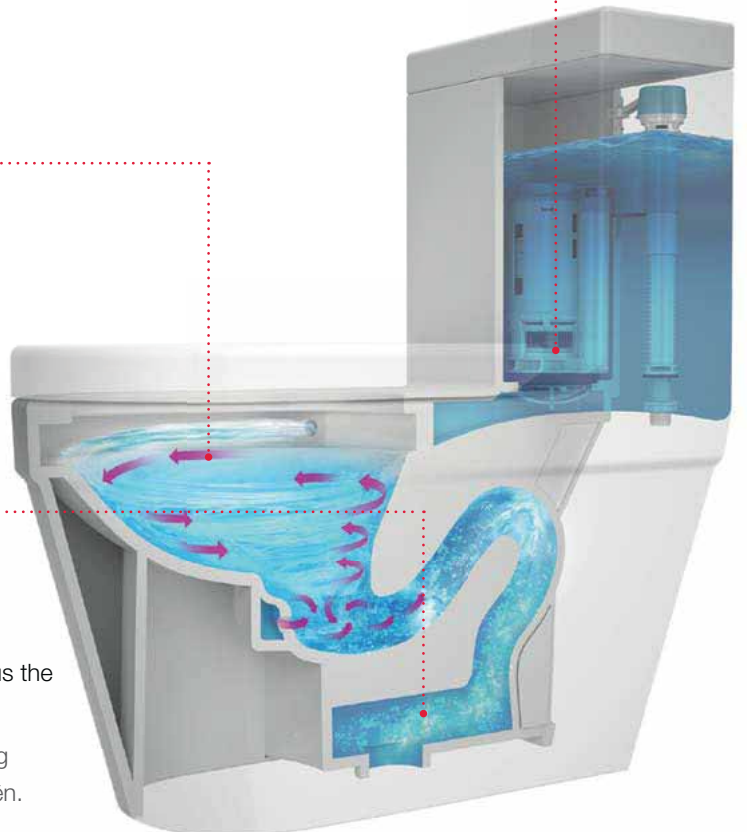

### Thiết kế vành kín / Rimless design

Với hệ thống xả toilet của Häfele, nước sẽ rửa sạch mọi bề mặt và mép cạnh, đảm bảo vệ sinh để bạn an tâm sử dụng.

Häfele's toilet flush system sends water rush through your toilet, cleaning every surface and rim.

### Van xả rộng ~7,6 cm / 3-inch flush valve

Kích thước lớn hơn thông thường giúp van xả nước mạnh chỉ trong vòng 3 giây.

The larger-than-average size means the valve can release a powerful flush within just 3 seconds.

### Đường nước xoắn ốc 360 độ / 360° spiraling waterway

Nước áp lực cao từ các vòi phun chuyển động 360 độ như xoáy nước để loại bỏ chất bẩn từ mọi khe rãnh.

High-pressure water is released from nozzles, swirling 360 degrees like a whirlpool that removes dirt from every crevice.

### Siphon hình chữ S & tráng men toàn bộ / S-shaped & fully-glazed siphon

The extraordinary waterway, the large diameter (50 mm) plus the complete quality glaze help reduce clogging risks.

Hình dáng đặc biệt cùng kích thước lớn (50mm) và lớp tráng men chất lượng toàn diện giúp giảm thiểu nguy cơ tắc nghẽn.