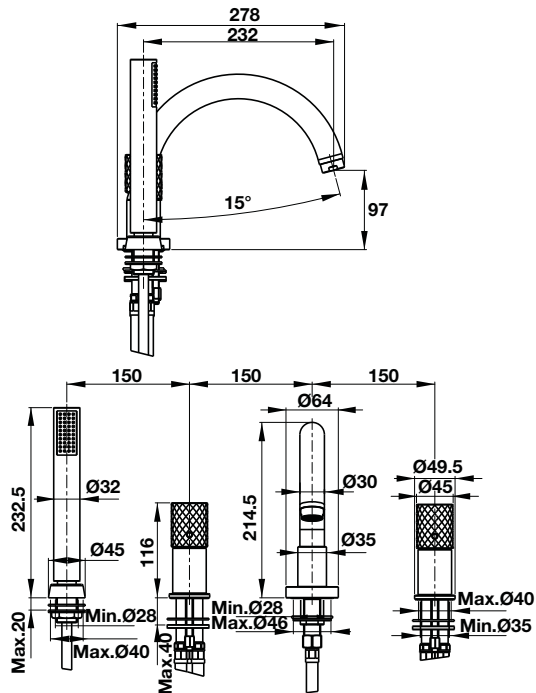

Mạ vàng bóng
Polished Gold

* Lưu ý: Sản phẩm với các màu mạ đặc biệt cần liên hệ nhân viên bán hàng để được tư vấn chi tiết.
Note: Kindly contact our sales representatives for more details.