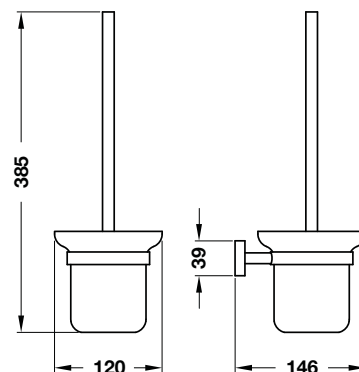

Giá treo và cọ vệ sinh
Toilet brush & holder

Art.No.: 495.80.123 **1.100.000**

- Chất liệu: hợp kim kẽm, kính
- Treo tường
- Màu sắc: Chrome
- Material: zinc, glass
- Wall-mounted
- Finish: Chrome

Kích thước và màu sắc sản phẩm có thể thay đổi mà không cần báo trước.
Giá đã bao gồm 10% VAT.