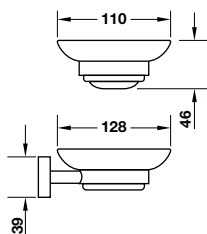

Giá đựng xà phòng
Soap holder

Art.No.: 495.80.114 **790.000**

- Chất liệu: hợp kim kẽm, kính
- Treo tường
- Màu sắc: Chrome
- Material: zinc, glass
- Wall-mounted
- Finish: Chrome