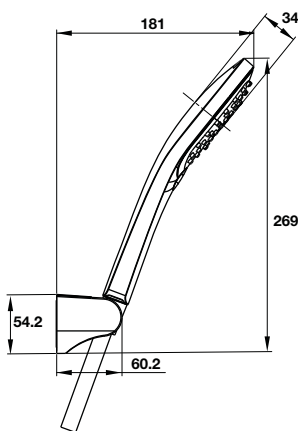

Kích thước và màu sắc sản phẩm có thể thay đổi mà không cần báo trước.  
Giá đã bao gồm 10% VAT.

**Thanh trượt 650S cho sen tay**  
650S shower rail

**Art.No.: 485.60.613** **1.490.000**

- Thanh trượt cho sen tay 650 mm
- Màu sắc: Chrome
- Shower rail 650 mm
- Finish: Chrome