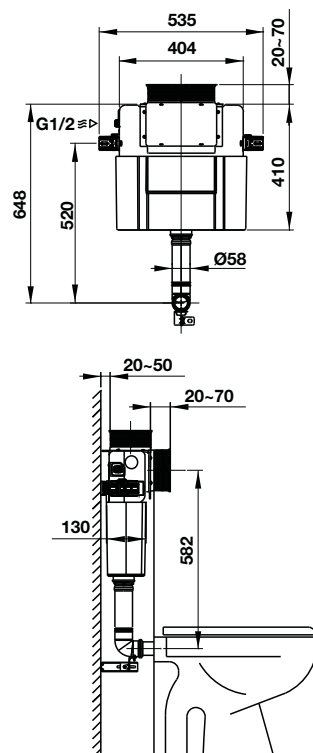

Kích thước và màu sắc sản phẩm có thể thay đổi mà không cần báo trước.
Giá đã bao gồm 10% VAT.