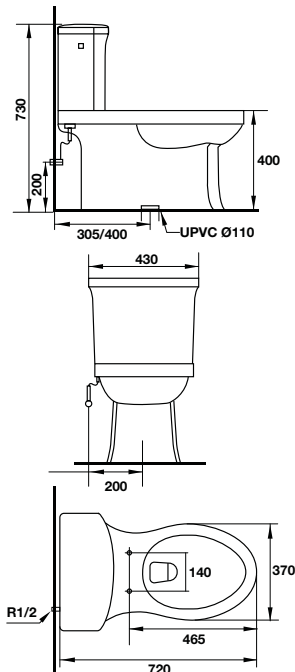

Kích thước và màu sắc sản phẩm có thể thay đổi mà không cần báo trước.
Giá đã bao gồm 10% VAT.