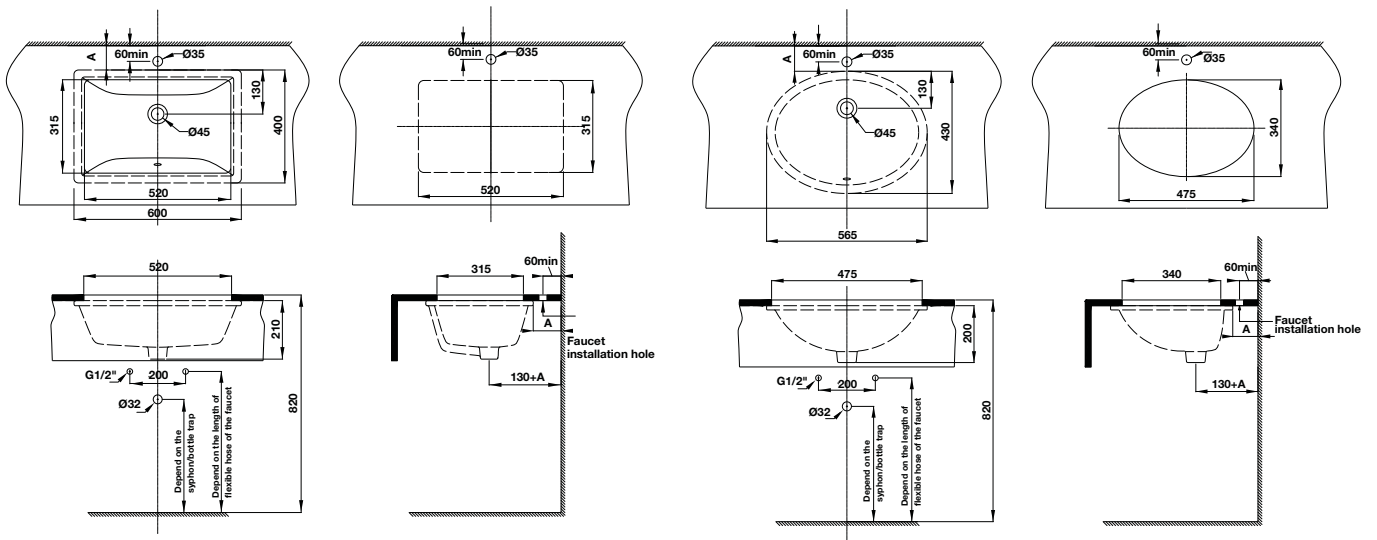

Art.No.: 588.82.208

1.990.000

1. Kích thước: 565x430x200 mm
   - Vật liệu: Sứ
   - Hoàn thiện: Trắng
   - Không có lỗ gắn vòi
   - Có xả tràn
   - Đặt riêng siphon và bộ xả
3. Dimension: 565x430x200 mm
   - Material: Ceramic
   - Finish: White
   - Without tap platform
   - With overflow
   - Order siphon and waste set separately