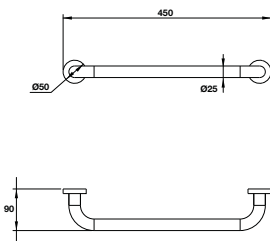

Art.No.: 499.95.206

1.900.000

- Chất liệu: Đồng
- Treo tường
- Màu sắc: Chrome
- Material: brass
- Wall-mounted
- Finish: Chrome