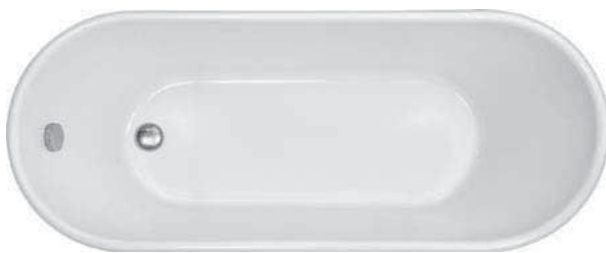

Kích thước và màu sắc sản phẩm có thể thay đổi mà không cần báo trước.  
Giá đã bao gồm 10% VAT.

**Bồn tắm độc lập 1700 VIGOR**  
VIGOR free-standing bathtub 1700

**Art.No.: 588.55.620**

**26.990.000**

- Bồn tắm độc lập hình bầu dục, bằng acrylic màu trắng
- Kích thước: 1700x700x590 mm
- Đường xả dưới chân bồn tắm