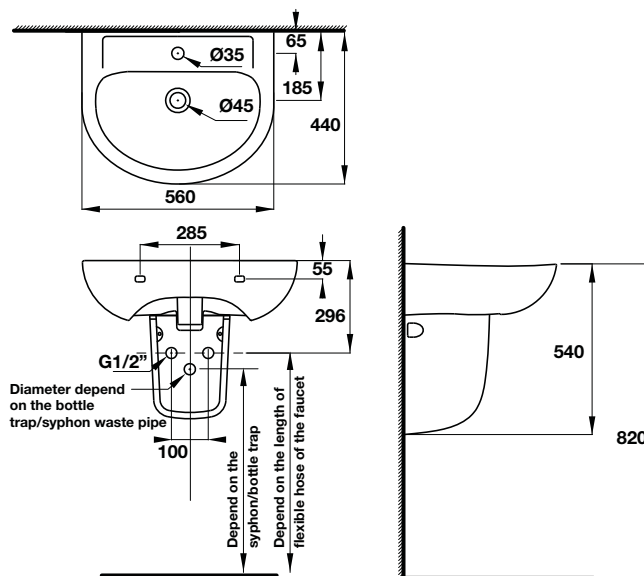

**4.290.000**

- Kích thước: 500x480x145 mm
- Vật liệu: Sứ
- Hoàn thiện: Trắng
- Có lỗ gắn vòi
- Có xả tràn
- Đặt riêng siphon và bộ xả

- Dimension: 500x480x145 mm
- Material: Ceramic
- Finish: White
- With tap platform
- With overflow
- Order siphon and waste set separately

- Dimension: 550x435x200 mm
- Material: Ceramic
- Finish: White
- With tap platform
- With overflow
- Order siphon and waste set separately

**Chậu treo tường có nắp che siphon COMPACT**  
COMPACT wall-hung basin with siphon cover

**Art.No.: 588.82.206**

**2.990.000**

- Kích thước: 560x440x500 mm
- Vật liệu: Sứ
- Hoàn thiện: Trắng
- Có lỗ gắn vòi
- Có xả tràn
- Có nắp che siphon
- Đặt riêng siphon và bộ xả

- Dimension: 560x440x500 mm
- Material: Ceramic
- Finish: White
- With tap platform
- With overflow
- With siphon cover
- Order siphon and waste set separately