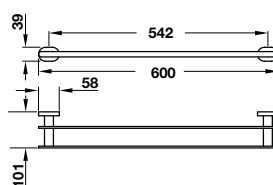

- Khoảng cách khoan 542 mm
- Chất liệu: hợp kim kẽm
- Treo tường
- Màu sắc: Chrome
- Drilling distance 542 mm
- Material: zinc
- Wall-mounted
- Finish: Chrome

**Thanh treo khăn đôi**  
Double towel bar