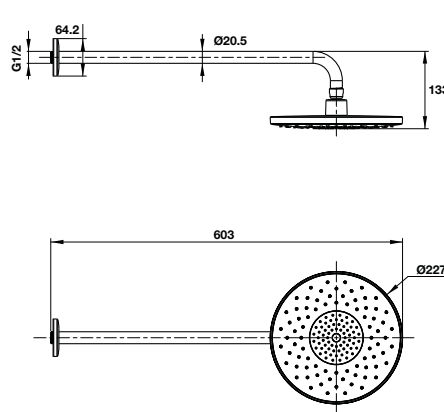

Sen đầu gắn tường Airsense 220S
Airsense Overhead shower 220S for walling

Art.No.: 485.60.616 **2.190.000**

- Lưu lượng nước của sen đầu ở 3 bar: 27 lit/phút
- Dạng tia nước của sen đầu: Rain
- Sen đầu 220x223 mm
- Tay sen gắn tường 350 mm
- Màu sắc: Chrome
- Flow rate of overhead shower at 3 bar: 27 liters/min
- Spray type of overhead shower: Rain
- 220x223 mm overhead shower
- 350 mm shower arm
- Finish: Chrome

Sen đầu gắn tường Airsense 226R
Airsense Overhead shower 226R for walling

Art.No.: 485.60.618 **2.190.000**

- Lưu lượng nước của sen đầu ở 3 bar: 18 lit/phút
- Dạng tia nước của sen đầu: Rain
- Sen đầu 226 mm
- Tay sen gắn tường 350 mm
- Màu sắc: Chrome
- Flow rate of overhead shower at 3 bar: 18 liters/min
- Spray type of overhead shower: Rain
- 226 mm overhead shower
- 350 mm shower arm
- Finish: Chrome

Sen đầu gắn tường Airsense 230R
Airsense Overhead shower 230R for walling

Art.No.: 485.60.620 **3.290.000**

- Lưu lượng nước của sen đầu ở 3 bar: 18 lit/phút
- Dạng tia nước của sen đầu: Rain
- Sen đầu 230 mm
- Tay sen gắn tường 350 mm
- Màu sắc: Chrome
- Flow rate of overhead shower at 3 bar: 18 liters/min
- Spray type of overhead shower: Rain
- 230 mm overhead shower
- 350 mm shower arm
- Finish: Chrome