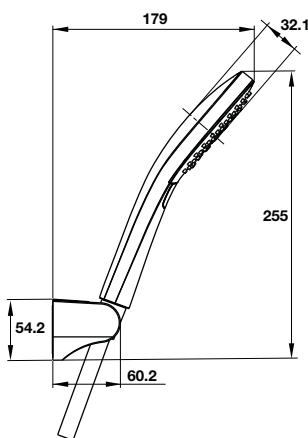

Kích thước và màu sắc sản phẩm có thể thay đổi mà không cần báo trước.  
Giá đã bao gồm 10% VAT.

**Thanh trượt 650S cho sen tay**  
650S shower rail

**Art.No.: 485.60.613** **1.490.000**

- Thanh trượt cho sen tay 650 mm
- Màu sắc: Chrome
- Shower rail 650 mm
- Finish: Chrome