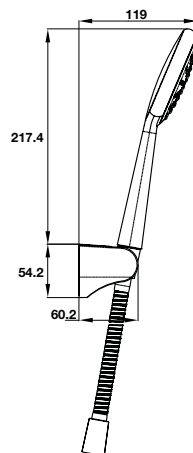

Bộ sen tay AirSense 120R
AirSense 120R hand shower set

Art.No.: 485.60.051 **1.590.000**

- Lưu lượng nước của sen tay ở 3 bar: 10.1 lit/phút
- Dạng tia nước của sen tay: Rain, Whirl, Mix
- Giá đỡ sen tay có thể điều chỉnh
- Dây sen PVC 1500 mm
- Màu sắc: Chrome
- Flow rate of hand shower at 3 bar: 10.1 liters/min
- Spray type of hand shower: Rain, Whirl, Mix
- Multi-angle adjustable bracket
- PVC hose 1500 mm
- Finish: Chrome

Bộ sen tay AirSense 120S
AirSense 120S hand shower set

Art.No.: 485.60.610 **1.590.000**

- Lưu lượng nước của sen tay ở 3 bar: 11.8 lit/phút
- Dạng tia nước của sen tay: Rain, Whirl, Mix
- Giá đỡ sen tay có thể điều chỉnh
- Dây sen PVC 1500 mm
- Màu sắc: Chrome
- Flow rate of hand shower at 3 bar: 11.8 liters/min
- Spray type of hand shower: Rain, Whirl, Mix
- Multi-angle adjustable bracket
- PVC hose 1500 mm
- Finish: Chrome

Bộ sen tay AirSense 105R
AirSense 105R hand shower set

Art.No.: 485.60.612 **890.000**

- Lưu lượng nước của sen tay ở 3 bar: 20.2 lit/phút
- Dạng tia nước của sen tay: Rain
- Giá đỡ sen tay có thể điều chỉnh
- Dây sen SUS 1500 mm
- Màu sắc: Xám/Chrome
- Flow rate of hand shower at 3 bar: 20.2 liters/min
- Spray type of hand shower: Rain
- Multi-angle adjustable bracket
- SUS hose 1500 mm
- Finish: Grey/Chrome

Kích thước và màu sắc sản phẩm có thể thay đổi mà không cần báo trước.
Giá đã bao gồm 10% VAT.