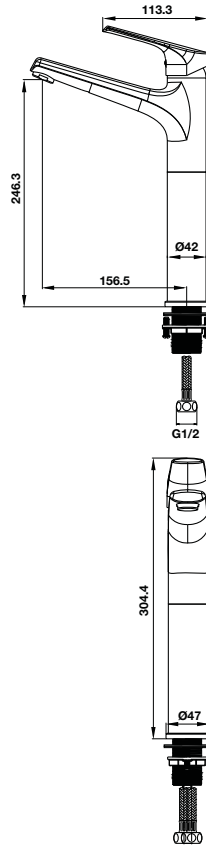

Art.No.: 495.61.140 **2.790.000**

- Lưu lượng nước ở 3 bar: 7.1 lit/phút
- Không có bộ xả
- Màu sắc: Chrome

- Flow rate at 3 bar: 7.1 liters/min
- Without waste set
- Finish: Chrome

* Vui lòng chọn bộ xả vòi trang 113.
Please select waste set at page 113.