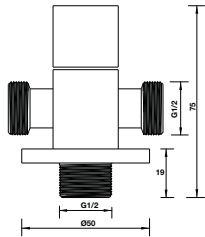

Van khóa nước dạng vuông 2 đường nước
Square stop valve 2 outlets

Art.No.: 495.61.254 **330.000**

- Kích thước liên kết vào tường G 1/2
- Kích thước liên kết đường cấp nước G 1/2
- Màu sắc: Chrome
- Connection dimension wall G 1/2
- Connection dimension outlet G 1/2
- Finish: Chrome