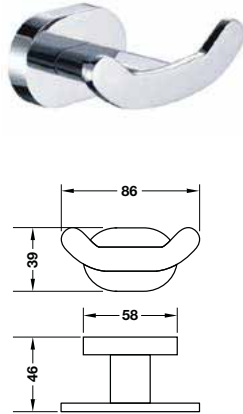

# INNO-ROUND

**Móc treo**  
Robe hook

**Art.No.: 495.80.110** **660.000**

- Chất liệu: hợp kim kẽm
- Treo tường
- Màu sắc: Chrome
- Material: zinc
- Wall-mounted
- Finish: Chrome

**Vòng treo khăn**  
Towel ring