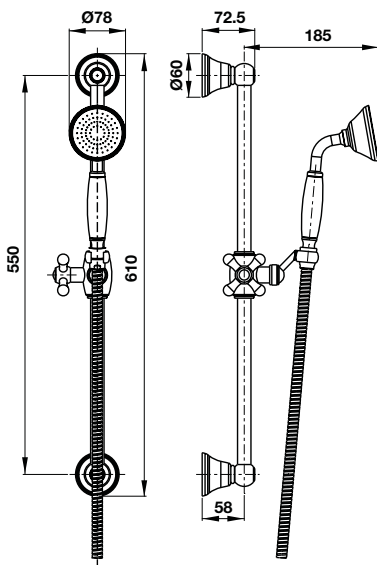

Mạ chrome bóng
Polished Chrome

* **Lưu ý:** Sản phẩm với các màu mạ đặc biệt cần liên hệ nhân viên bán hàng để được tư vấn chi tiết.
Note: Kindly contact our sales representatives for more details.