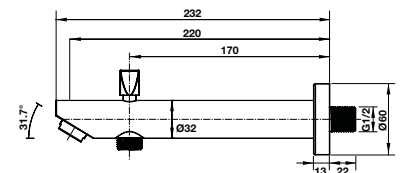

Vòi xả bốn tầm ACTIVE 232 mm có đầu chuyển đường nước
ACTIVE bath spout 232 mm with diverter

Art.No.: 589.25.897 **1.790.000**

- Chất liệu: Đồng
- Kích thước liên kết vào tường G ½
- Đầu chuyển đường nước
- Màu sắc: Chrome
- Material: Brass
- Connection dimension wall G ½
- Diverter for shower
- Finish: Chrome