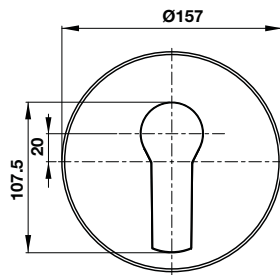

Bộ trộn âm 2 đường nước NEW MYSTERIOUS
NEW MYSTERIOUS concealed mixer 2 outlets

Art.No.: 589.02.605 **10.100.000**

- Lưu lượng nước ở 3 bar - đường nước 1: 22 lit/phút
- Lưu lượng nước ở 3 bar - đường nước 2: 22.7 lit/phút
- Màu sắc: Đen
- Vui lòng đặt riêng bộ âm 485.60.990

- Flow rate at 3 bar - outlet 1: 22 liters/min
- Flow rate at 3 bar - outlet 2: 22.7 liters/min
- Finish: Black
- Please order basic set 485.60.990 separately

Bộ âm / Basic set

Art.No.: 485.60.990 **3.700.000**

Bộ trộn âm 1 đường nước NEW MYSTERIOUS
NEW MYSTERIOUS concealed mixer 1 outlet

Art.No.: 589.02.606 **7.500.000**

- Lưu lượng nước ở 3 bar: 39.5 lit/phút
- Màu sắc: Đen
- Vui lòng đặt riêng bộ âm 485.60.990

- Flow rate at 3 bar: 39.5 liters/min
- Finish: Black
- Please order basic set 485.60.990 separately

Bộ âm / Basic set

Art.No.: 485.60.990 **3.700.000**

Bộ trộn bốn tấm 4 lỗ NEW MYSTERIOUS
NEW MYSTERIOUS 4-hole bath mixer

Art.No.: 589.02.607 **42.900.000**

- Lưu lượng nước của vòi xả bốn ở 3 bar: 20.4 lit/phút
- Lưu lượng nước của sen tay ở 3 bar: 6 lit/phút
- Dây sen 1500 mm
- Màu sắc: Đen

- Flow rate of spout at 3 bar: 20.4 liters/min
- Flow rate of handshower at 3 bar: 6 liters/min
- Flexible hose 1500 mm
- Finish: Black