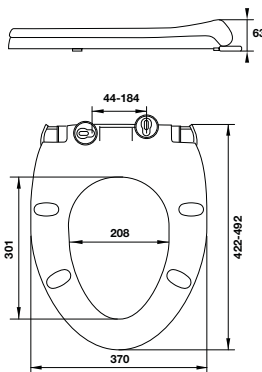

SP - Bộ nắp cho bồn cầu 588.79.401
SP - Toilet seat cover for 588.79.401

Kích thước và màu sắc sản phẩm có thể thay đổi mà không cần báo trước.
Giá đã bao gồm 10% VAT.