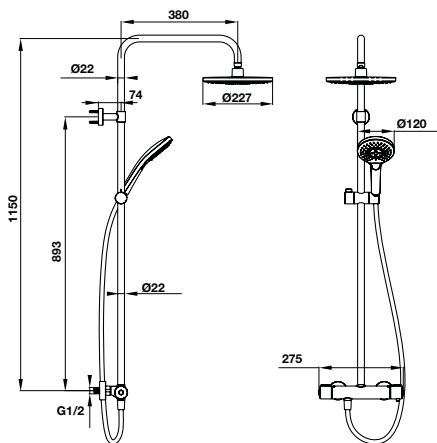

Kích thước và màu sắc sản phẩm có thể thay đổi mà không cần báo trước.
Giá đã bao gồm 10% VAT.