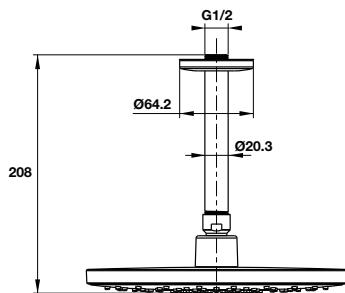

Kích thước và màu sắc sản phẩm có thể thay đổi mà không cần báo trước.
Giá đã bao gồm 10% VAT.