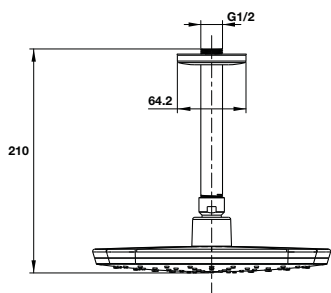

Kích thước và màu sắc sản phẩm có thể thay đổi mà không cần báo trước.
Giá đã bao gồm 10% VAT.