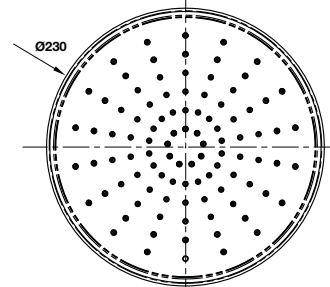

Kích thước và màu sắc sản phẩm có thể thay đổi mà không cần báo trước.
Giá đã bao gồm 10% VAT.