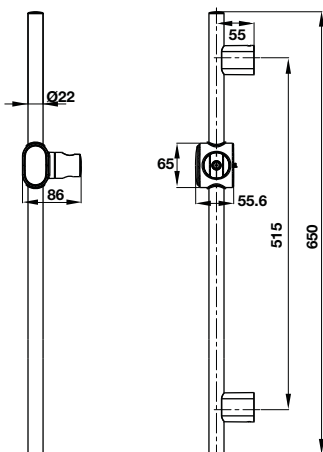

Art.No.: 485.60.009 **440.000**

- Chất liệu: Nhựa ABS
- Màu sắc: Chrome
- Material: ABS
- Finish: Chrome