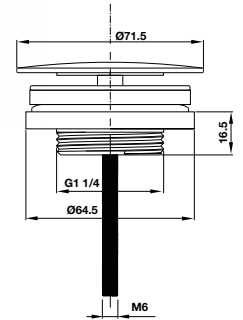

Bộ xả không giữ nước cho chậu không có xả tràn
Non-closing waste set for basin without overflow

Art.No.: 589.25.989 **590.000**

- Kích thước liên kết G 1¼
- Sử dụng với chậu rửa không có lỗ xả tràn
- Màu sắc: Chrome
- Connection dimension G 1¼
- Used for basin without overflow hole
- Finish: Chrome