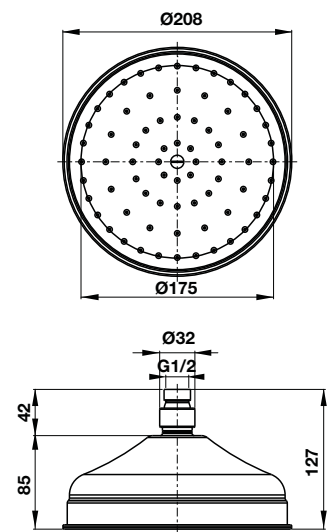

Mạ chrome bóng
Polished Chrome

* **Lưu ý:** Sản phẩm với các màu mạ đặc biệt cần liên hệ nhân viên bán hàng để được tư vấn chi tiết.
Note: Kindly contact our sales representatives for more details.