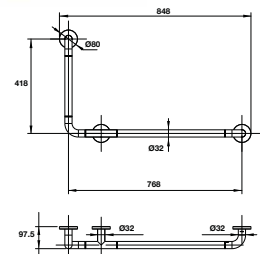

Art.No.: 499.95.203

4.000.000

- Chất liệu: Đồng
- Treo tường
- Màu sắc: Chrome
- Material: brass
- Wall-mounted
- Finish: Chrome