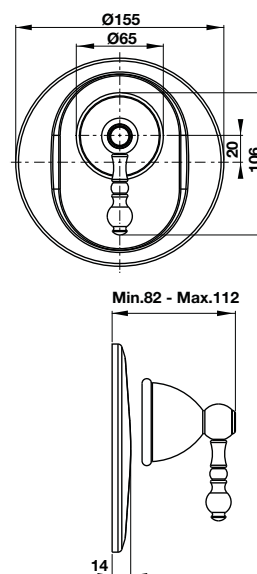

Mạ chrome bóng
Polished Chrome

* Lưu ý: Sản phẩm với các màu mạ đặc biệt cần liên hệ nhân viên bán hàng để được tư vấn chi tiết.
Note: Kindly contact our sales representatives for more details.