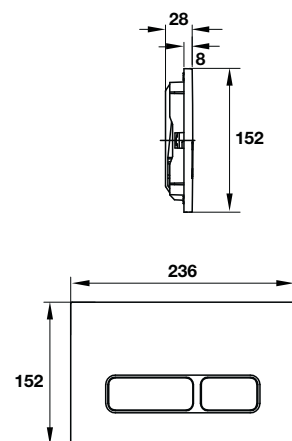

1. Nút xả thải kép
   - Chất liệu bằng nhựa
2. Flush actuator plate with dual flush system
   - Plastic material

1. Nút xả thải kép
   - Chất liệu bằng nhựa
2. Flush actuator plate with dual flush system
   - Plastic material

Màu chrome / Chrome		Màu chrome / Chrome	
Art.No.: 588.73.543	1.100.000	Art.No.: 588.73.564	1.100.000
Màu trắng / White		Màu trắng / White	
Art.No.: 588.73.544	1.100.000	Art.No.: 588.73.565	1.100.000
Màu đen / Black		Màu đen / Black	
Art.No.: 588.73.545	1.100.000	Art.No.: 588.73.566	1.100.000