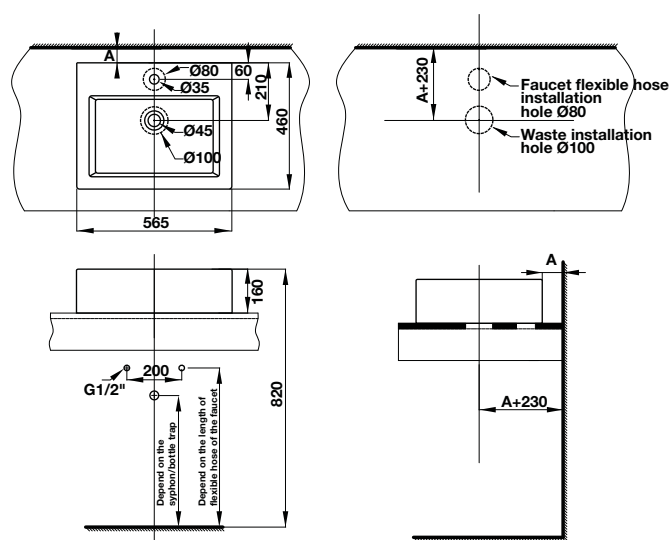

**4.290.000**

- Kích thước: 500x480x145 mm
- Vật liệu: Sứ
- Hoàn thiện: Trắng
- Có lỗ gắn vòi
- Có xả tràn
- Đặt riêng siphon và bộ xả

- Dimension: 500x480x145 mm
- Material: Ceramic
- Finish: White
- With tap platform
- With overflow
- Order siphon and waste set separately

**3.390.000**

- Kích thước: 460x460x80 mm
- Vật liệu: Sứ
- Hoàn thiện: Trắng
- Có lỗ gắn vòi
- Có xả tràn
- Đặt riêng siphon và bộ xả

- Dimension: 460x460x80 mm
- Material: Ceramic
- Finish: White
- With tap platform
- With overflow
- Order siphon and waste set separately