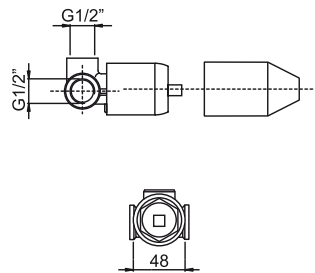

Kích thước và màu sắc sản phẩm có thể thay đổi mà không cần báo trước.
Giá đã bao gồm 10% VAT.