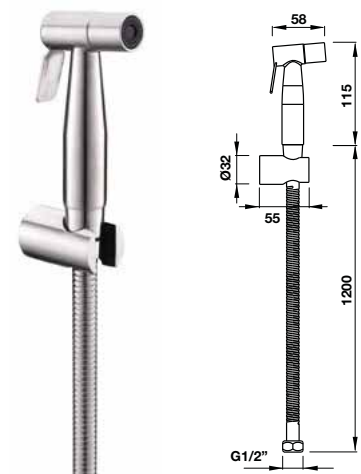

Art.No.: 485.95.032 **790.000**

- Lưu lượng nước ở 1 bar: 3.31 lit/phút
- Wall holder and hose 120 cm
- Màu sắc: Chrome
- Flow rate at 1 bar: 3.31 litres/min
- Wall holder and hose 120 cm
- Finish: Chrome