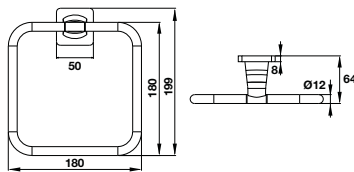

**Art.No.: 580.41.400** **390.000**

- Chất liệu: Đồng
- Treo tường
- Màu sắc: Chrome
- Material: brass
- Wall-mounted
- Finish: Chrome

**Vòng treo khăn**  
Towel ring

**Art.No.: 580.41.410** **690.000**

- Chất liệu: Đồng
- Treo tường
- Màu sắc: Chrome
- Material: brass
- Wall-mounted
- Finish: Chrome