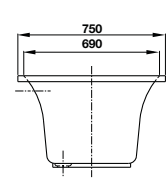

Art.No.: 588.55.681

9.590.000

- Bồn tắm âm hình chữ nhật, bằng acrylic màu trắng
- Kích thước: 1700x750x465 mm
- Đường xả dưới chân bồn tắm
- Rectangle, white, acrylic, built-in bathtub
- Dimension: 1700x750x465 mm
- Outlet in foot area

Art.No.: 588.55.683

8.290.000

- Bồn tắm âm hình chữ nhật, bằng acrylic màu trắng
- Kích thước: 1600x750x465 mm
- Đường xả dưới chân bồn tắm
- Rectangle, white, acrylic, built-in bathtub
- Dimension: 1600x750x465 mm
- Outlet in foot area