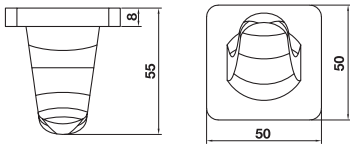

PHỤ KIỆN  
PHÒNG TẮM  
ACCESSORIES

MYSTERIOUS

**Móc treo khăn**  
Towel hook

**Art.No.: 580.41.500** **490.000**

- Chất liệu: Đồng
- Treo tường
- Màu sắc: Đen
- Material: brass
- Wall-mounted
- Finish: Black