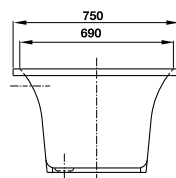

Art.No.: 588.55.681

9.590.000

- Bồn tắm âm hình chữ nhật, bằng acrylic màu trắng
- Kích thước: 1700x750x465 mm
- Đường xả dưới chân bồn tắm
- Rectangle, white, acrylic, built-in bathtub
- Dimension: 1700x750x465 mm
- Outlet in foot area

Art.No.: 588.55.683

8.290.000

- Bồn tắm âm hình chữ nhật, bằng acrylic màu trắng
- Kích thước: 1600x750x465 mm
- Đường xả dưới chân bồn tắm
- Rectangle, white, acrylic, built-in bathtub
- Dimension: 1600x750x465 mm
- Outlet in foot area