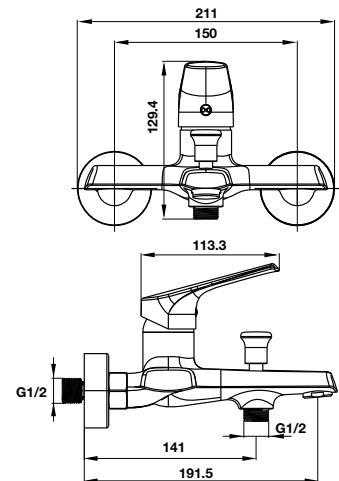

Art.No.: 495.61.142 **3.390.000**

- Lưu lượng nước ở 3 bar - đường nước 1: 17 lit/phút
- Lưu lượng nước ở 3 bar - đường nước 2: 16.8 lit/phút
- Màu sắc: Chrome

- Flow rate at 3 bar - outlet 1: 17 liters/min
- Flow rate at 3 bar - outlet 2: 16.8 liters/min
- Finish: Chrome

* Vui lòng chọn bộ xả vòi trang 113.
Please select waste set at page 113.