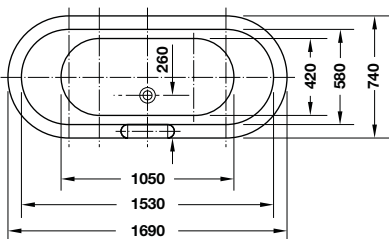

**22.900.000**

- Bồn tắm độc lập hình bầu dục, bằng acrylic màu trắng
- Kích thước: 1690x740x620 mm
- Đường xả dưới chân bồn tắm, không gồm xả tràn
- 4 chân đế màu mạ Vàng

- Oval, white, acrylic, free-standing bathtub
- Dimension: 1690x740x620 mm
- Outlet in foot area, waste set without overflow
- 4 Gold feet