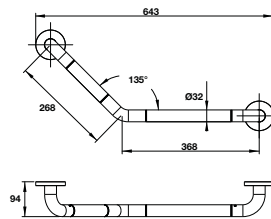

Art.No.: 499.95.200

2.600.000

- Chất liệu: Đồng
- Treo tường
- Màu sắc: Chrome
- Material: brass
- Wall-mounted
- Finish: Chrome