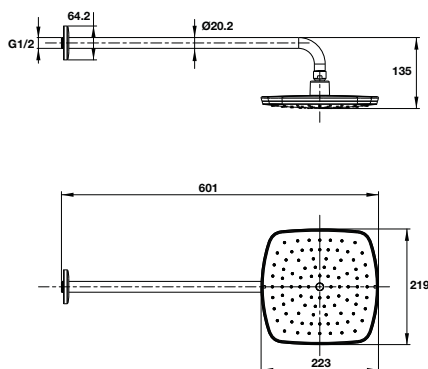

Sen đầu gắn tường Airsense 220S
Airsense Overhead shower 220S for walling

Art.No.: 485.60.616 **2.190.000**

- Lưu lượng nước của sen đầu ở 3 bar: 27 lit/phút
- Dạng tia nước của sen đầu: Rain
- Sen đầu 220x223 mm
- Tay sen gắn tường 350 mm
- Màu sắc: Chrome
- Flow rate of overhead shower at 3 bar: 27 liters/min
- Spray type of overhead shower: Rain
- 220x223 mm overhead shower
- 350 mm shower arm
- Finish: Chrome

Sen đầu gắn tường Airsense 226R
Airsense Overhead shower 226R for walling

Art.No.: 485.60.618 **2.190.000**

- Lưu lượng nước của sen đầu ở 3 bar: 18 lit/phút
- Dạng tia nước của sen đầu: Rain
- Sen đầu 226 mm
- Tay sen gắn tường 350 mm
- Màu sắc: Chrome
- Flow rate of overhead shower at 3 bar: 18 liters/min
- Spray type of overhead shower: Rain
- 226 mm overhead shower
- 350 mm shower arm
- Finish: Chrome

Sen đầu gắn tường Airsense 230R
Airsense Overhead shower 230R for walling

Art.No.: 485.60.620 **3.290.000**

- Lưu lượng nước của sen đầu ở 3 bar: 18 lit/phút
- Dạng tia nước của sen đầu: Rain
- Sen đầu 230 mm
- Tay sen gắn tường 350 mm
- Màu sắc: Chrome
- Flow rate of overhead shower at 3 bar: 18 liters/min
- Spray type of overhead shower: Rain
- 230 mm overhead shower
- 350 mm shower arm
- Finish: Chrome