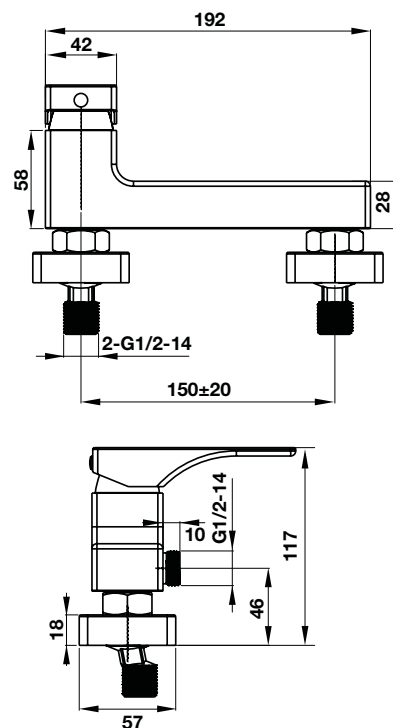

Kích thước và màu sắc sản phẩm có thể thay đổi mà không cần báo trước.
Giá đã bao gồm 10% VAT.