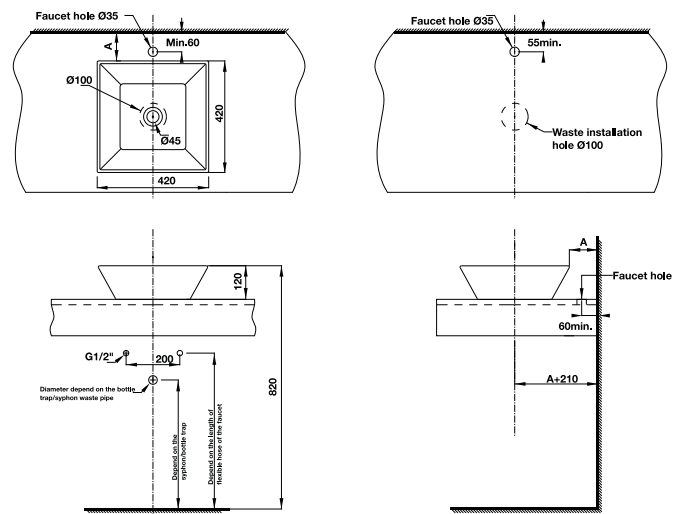

**4.290.000**

- Kích thước: 500x480x145 mm
- Vật liệu: Sứ
- Hoàn thiện: Trắng
- Có lỗ gắn vòi
- Có xả tràn
- Đặt riêng siphon và bộ xả

- Dimension: 500x480x145 mm
- Material: Ceramic
- Finish: White
- With tap platform
- With overflow
- Order siphon and waste set separately

**Art.No.: 588.82.200**

**4.290.000**

- Kích thước: 420x420x120 mm
- Vật liệu: Sứ
- Hoàn thiện: Trắng
- Không có lỗ gắn vòi
- Không có xả tràn
- Đặt riêng siphon và bộ xả

- Dimension: 420x420x120 mm
- Material: Ceramic
- Finish: White
- Without tap platform
- Without overflow
- Order siphon and waste set separately