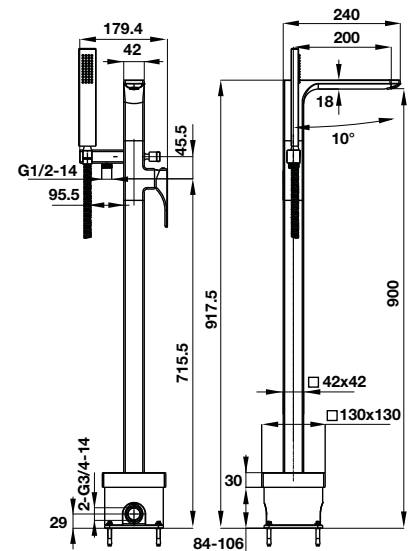

Bộ trộn âm 2 đường nước REGAL
REGAL concealed mixer 2 outlets

Art.No.: 495.61.127 **3.290.000**

- Lưu lượng nước ở 3 bar - outlet 1: 23.2 lit/phút
- Lưu lượng nước ở 3 bar - outlet 2: 23.1 lit/phút
- Màu sắc: Chrome
- Flow rate at 3 bar - outlet 1: 23.2 litres/min
- Flow rate at 3 bar - outlet 2: 23.1 litres/min
- Finish: Chrome

Bộ trộn bồn tắm 4 lỗ REGAL
REGAL 4-hole bath mixer

Art.No.: 495.61.126 **9.990.000**

- Lưu lượng nước của vòi xả bồn ở 3 bar: 18.1 lit/phút
- Lưu lượng nước của sen tay ở 3 bar: 10.9 lit/phút
- Dây sen 1500 mm
- Màu sắc: Chrome
- Flow rate for bath spout at 3 bar: 18.1 litres/min
- Flow rate of hand shower at 3 bar: 10.9 litres/min
- Flexible hose 1500 mm
- Finish: Chrome

Bộ trộn bồn tắm đặt sàn REGAL
REGAL floor-standing bath mixer

Art.No.: 495.61.128 **16.990.000**

- Lưu lượng nước của vòi xả bồn ở 3 bar: 20.3 lit/phút
- Lưu lượng nước của sen tay ở 3 bar: 17.3 lit/phút
- Dây sen 1500 mm
- Màu sắc: Chrome
- Flow rate for bath spout at 3 bar: 20.3 litres/min
- Flow rate of hand shower at 3 bar: 17.2 litres/min
- Flexible hose 1500 mm
- Finish: Chrome