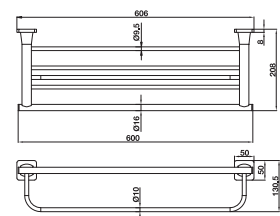

Kệ để khăn tắm
Towel rack

Art.No.: 580.41.513 **2.990.000**

- Khoảng cách khoan 556 mm
- Chất liệu: Đồng
- Treo tường
- Màu sắc: Đen
- Drilling distance 556 mm
- Material: brass
- Wall-mounted
- Finish: Black