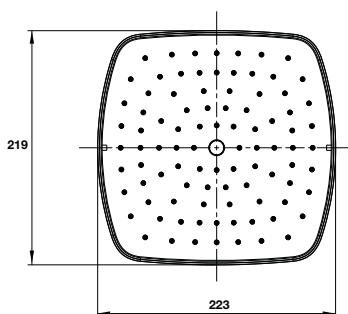

Kích thước và màu sắc sản phẩm có thể thay đổi mà không cần báo trước.
Giá đã bao gồm 10% VAT.