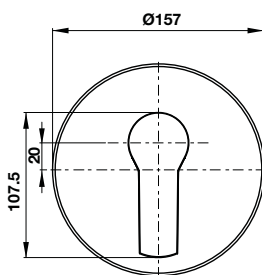

Bộ trộn âm 2 đường nước NEW MYSTERIOUS
NEW MYSTERIOUS concealed mixer 2 outlets

Art.No.: 589.02.605 **10.100.000**

- Lưu lượng nước ở 3 bar - đường nước 1: 22 lit/phút
- Lưu lượng nước ở 3 bar - đường nước 2: 22.7 lit/phút
- Màu sắc: Đen
- Vui lòng đặt riêng bộ âm 485.60.990

- Flow rate at 3 bar - outlet 1: 22 liters/min
- Flow rate at 3 bar - outlet 2: 22.7 liters/min
- Finish: Black
- Please order basic set 485.60.990 separately

Bộ âm / Basic set

Art.No.: 485.60.990 **3.700.000**

Bộ trộn âm 1 đường nước NEW MYSTERIOUS
NEW MYSTERIOUS concealed mixer 1 outlet

Art.No.: 589.02.606 **7.500.000**

- Lưu lượng nước ở 3 bar: 39.5 lit/phút
- Màu sắc: Đen
- Vui lòng đặt riêng bộ âm 485.60.990

- Flow rate at 3 bar: 39.5 liters/min
- Finish: Black
- Please order basic set 485.60.990 separately

Bộ âm / Basic set

Art.No.: 485.60.990 **3.700.000**

Bộ trộn bốn tấm 4 lỗ NEW MYSTERIOUS
NEW MYSTERIOUS 4-hole bath mixer

Art.No.: 589.02.607 **42.900.000**

- Lưu lượng nước của vòi xả bốn ở 3 bar: 20.4 lit/phút
- Lưu lượng nước của sen tay ở 3 bar: 6 lit/phút
- Dây sen 1500 mm
- Màu sắc: Đen

- Flow rate of spout at 3 bar: 20.4 liters/min
- Flow rate of handshower at 3 bar: 6 liters/min
- Flexible hose 1500 mm
- Finish: Black