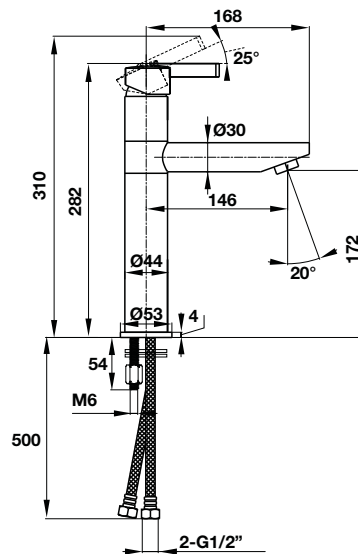

Vòi trộn ROOTS 70
ROOTS basin mixer 70

Art.No.: 495.61.143 **2.190.000**

- Lưu lượng nước ở 3 bar: 7.3 lit/phút
- Không có bộ xả
- Màu sắc: Chrome

- Flow rate at 3 bar: 7.3 liters/min
- Without waste set
- Finish: Chrome

* Vui lòng chọn bộ xả vòi trang 113.
Please select waste set at page 113.

Vòi trộn ROOTS 170
ROOTS basin mixer 170

Art.No.: 495.61.144 **3.390.000**

- Lưu lượng nước ở 3 bar: 7.1 lit/phút
- Không có bộ xả
- Màu sắc: Chrome

- Flow rate at 3 bar: 7.1 liters/min
- Without waste set
- Finish: Chrome

* Vui lòng chọn bộ xả vòi trang 113.
Please select waste set at page 113.

Bộ trộn nổi 2 đường nước ROOTS
ROOTS exposed mixer 2 outlets

Art.No.: 495.61.145 **3.590.000**

- Lưu lượng nước ở 3 bar - đường nước 1: 11.3 lit/phút
- Lưu lượng nước ở 3 bar - đường nước 2: 12.7 lit/phút
- Màu sắc: Chrome

- Flow rate at 3 bar - outlet 1: 11.3 liters/min
- Flow rate at 3 bar - outlet 2: 12.7 liters/min
- Finish: Chrome