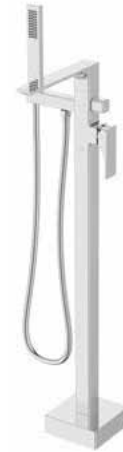

Bộ trộn bồn tắm đặt sàn REGAL
REGAL floor-standing bath mixer

Art.No.: 495.61.128 **16.990.000**

- Lưu lượng nước của vòi xả bồn ở 3 bar: 20.3 lit/phút
- Lưu lượng nước của sen tay ở 3 bar: 17.3 lit/phút
- Dây sen 1500 mm
- Màu sắc: Chrome
- Flow rate for bath spout at 3 bar: 20.3 litres/min
- Flow rate of hand shower at 3 bar: 17.2 litres/min
- Flexible hose 1500 mm
- Finish: Chrome