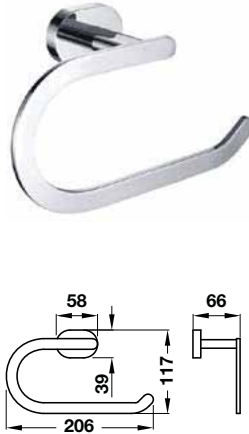

# INNO-ROUND

**Móc treo**  
Robe hook

**Art.No.: 495.80.110** **660.000**

- Chất liệu: hợp kim kẽm
- Treo tường
- Màu sắc: Chrome
- Material: zinc
- Wall-mounted
- Finish: Chrome

**Vòng treo khăn**  
Towel ring