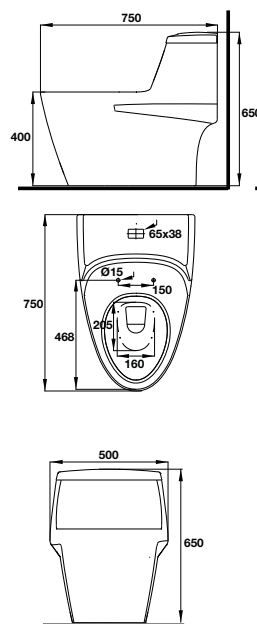

Bồn cầu một khối ICONIC
ICONIC one-piece toilet

Art.No.: 588.79.401 **13.390.000**

- Bồn cầu một khối màu trắng 760x495x675 mm
- Thiết kế không vành
- Tráng men nano
- Núm xả đơn ở bên
- Hệ thống xả Syphonic jet 6 lit
- Tầm xả 305 mm
- Nắp bồn cầu đóng êm, bộ phụ kiện lắp đặt
- White one-piece toilet 760x495x675 mm
- Rimless design
- Nano self-cleaning glaze
- Side single flush
- Syphonic jet action 6 liters
- Rough-in 305 mm
- Seat and cover with soft closure, mounting set

Bồn cầu một khối ICONIC
ICONIC one-piece toilet

Art.No.: 588.79.400 **13.990.000**

- Bồn cầu một khối màu trắng 750x500x650 mm
- Thiết kế không vành
- Tráng men nano
- Núm xả kép nằm ở trên
- Hệ thống xả Syphonic jet 4/6 lit
- Tầm xả 305 mm
- Nắp bồn cầu đóng êm, bộ phụ kiện lắp đặt
- White one-piece toilet 750x500x650 mm
- Rimless design
- Nano self-cleaning glaze
- Top dual flush
- Syphonic jet action 4/6 lit
- Rough-in 305 mm
- Seat and cover with soft closure, mounting set

Bồn cầu một khối ICONIC
ICONIC one-piece toilet

Art.No.: 588.79.402 **9.590.000**

- Bồn cầu một khối màu trắng 705x410x750 mm
- Thiết kế không vành
- Tráng men nano
- Núm xả kép nằm ở trên
- Hệ thống xả Syphonic jet 4/6 lit
- Tầm xả 305 mm
- Nắp bồn cầu đóng êm, bộ phụ kiện lắp đặt
- White one-piece toilet 705x410x750 mm
- Rimless design
- Nano self-cleaning glaze
- Top dual flush
- Syphonic jet action 4/6 lit
- Rough-in 305 mm
- Seat and cover with soft closure, mounting set