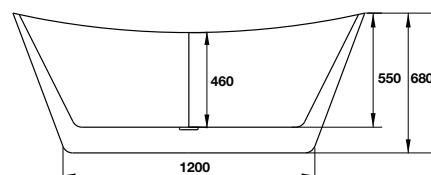

We reserve the right to alter specifications without notice.
Price is inclusive of 10% VAT.