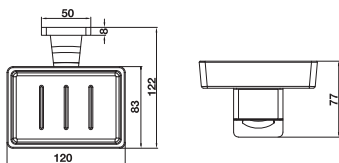

Đĩa đựng xà phòng
Soap dish

Art.No.: 580.41.560 **990.000**

- Chất liệu: Đồng, kính
- Treo tường
- Màu sắc: Đen
- Material: brass, glass
- Wall-mounted
- Finish: Black