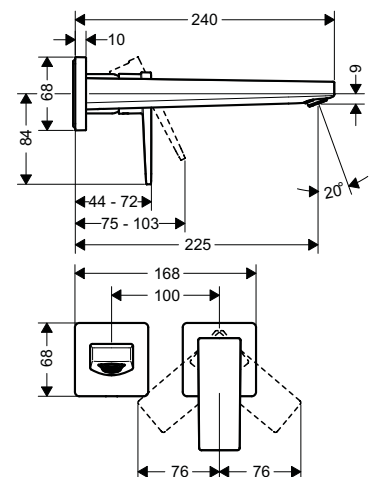

hansgrohe

Vòi chậu rửa Metropol 110
Metropol single lever basin mixer 110

Art.No.: 589.50.510 13.800.000 Đ

- Lưu lượng nước ở 3 bar: 5 lit/phút
- Có bộ xả nhấn
- Màu sắc: Chrome
- Flow rate at 3 bar: 5 liters/min
- Push-open waste set
- Finish: Chrome

Vòi chậu rửa Metropol 260
Metropol single lever basin mixer 260

Art.No.: 589.50.511 19.500.000 Đ

- Lưu lượng nước ở 3 bar: 5 lit/phút
- Có bộ xả nhấn
- Màu sắc: Chrome
- Flow rate at 3 bar: 5 liters/min
- Push-open waste set
- Finish: Chrome

Vòi chậu rửa gắn tường Metropol 225
Metropol wall-mounted basin mixer 225

Art.No.: 589.50.520 27.300.000 Đ

- Lưu lượng nước ở 3 bar: 5 lit/phút
- Có bộ xả không giữ nước
- Màu sắc: Chrome
- Flow rate at 3 bar: 5 liters/min
- Non-closing waste set
- Finish: Chrome

Vòi lavabo / Basin mixer

Art.No.: 589.50.518 17.300.000 Đ

Bộ âm / Basic set

Art.No.: 589.50.219 10.000.000 Đ