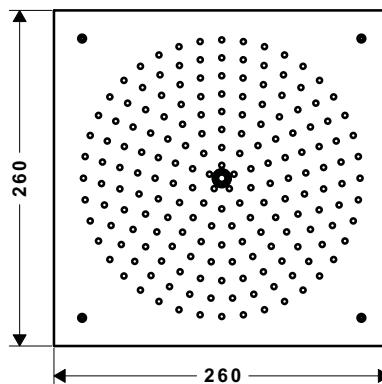

Sen đầu gắn trần Raindance Crometta S
Crometta S Overhead shower 240 for ceiling

Art.No.: 589.52.678 13.500.000 Đ

1. Lưu lượng nước dạng tia Rain (ở mức 0,3 Mpa): 18 lít/phút
   - Dạng tia nước: Rain
   - Tay sen gắn trần 100 mm
   - Màu sắc: Chrome
2. Flow rate Rain spray (at 0.3 MPa): 18 liters/min
   - Spray type: Rain
   - Ceiling connector 100 mm
   - Finish: Chrome

Tay sen nối trần / Ceiling connector

Art.No.: 589.52.628 2.600.000 Đ

Sen đầu / Overhead shower

Art.No.: 589.54.506 10.900.000 Đ

Sen trần Raindance 260/260
Raindance Overhead shower 260/260 1jet

Art.No.: 589.52.674 25.600.000 Đ

1. Dạng tia nước: RainAir
   - Lưu lượng nước dạng tia RainAir (ở mức 0,3 Mpa): 15 lít/phút
   - Màu sắc: Chrome
2. Flow rate RainAir spray (at 0.3 MPa): 15 liters/min
   - Spray type: RainAir
   - Finish: Chrome

Sen trần / Overhead shower

Art.No.: 589.52.608 20.800.000 Đ

Bộ âm / Basic set

Art.No.: 589.52.627 4.800.000 Đ

Sen tắm AXOR ShowerSolutions 120/120
AXOR ShowerSolutions Shower module 120/120

Art.No.: 589.52.232 24.800.000 Đ

1. Kích thước sen tắm: 120 x 120 mm
   - Sử dụng với nhiều chức năng sen trần, sen tắm bên
   - Dạng tia phun: thông thường
   - Lưu lượng nước: 5,3 lít/phút
   - Màu sắc: Chrome
2. Shower size: 120 x 120 mm
   - Functions as overhead, shoulder or side shower
   - Spray type: normal spray
   - Flow rate: 5.3 litres/min
   - Finish: Chrome

Sen tắm / Shower

Art.No.: 589.29.718 18.700.000 Đ

Bộ âm / Basic set

Art.No.: 589.29.717 6.100.000 Đ