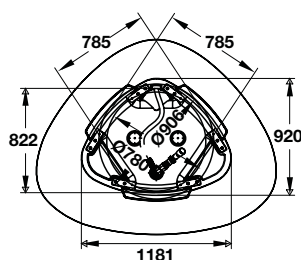

We reserve the right to alter specifications without notice.
Price is inclusive of 10% VAT.

Đặt hàng riêng
Special order