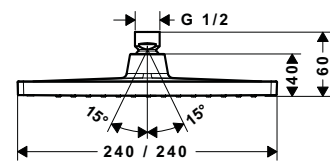

hansgrohe

Sen đầu gắn tường Raindance Crometta E
Crometta E Overhead shower 240 1jet for walling

Art.No.: 589.52.675 14.800.000 Đ

- Lưu lượng nước Rain spray (at 0,3 MPa): 18 lit/phút
- Dạng tia nước: Rain
- Shower arm 389 mm
- Màu sắc: Chrome
- Flow rate Rain spray (at 0,3 MPa): 18 liters/min
- Spray type: Rain
- Shower arm 389 mm
- Finish: Chrome

Tay sen nối tường / Shower arm

Art.No.: 589.52.629 3.900.000 Đ

Sen đầu / Overhead shower

Art.No.: 589.54.503 10.900.000 Đ

Sen đầu gắn tường Raindance Crometta E
Crometta S Overhead shower 240 1jet for walling

Art.No.: 589.52.677 14.800.000 Đ

- Lưu lượng nước Rain spray (at 0,3 MPa): 18 lit/phút
- Dạng tia nước: Rain
- Shower arm 389 mm
- Màu sắc: Chrome
- Flow rate Rain spray (at 0,3 MPa): 18 liters/min
- Spray type: Rain
- Shower arm 389 mm
- Finish: Chrome

Tay sen nối tường / Shower arm

Art.No.: 589.52.629 3.900.000 Đ

Sen đầu / Overhead shower

Art.No.: 589.54.506 10.900.000 Đ

Sen đầu gắn trần Raindance Crometta E
Crometta E Overhead shower 240 for ceiling

Art.No.: 589.52.676 13.500.000 Đ

- Lưu lượng nước Rain spray (at 0,3 MPa): 18 lit/phút
- Dạng tia nước: Rain
- Tay sen gắn trần 100 mm
- Màu sắc: Chrome
- Flow rate Rain spray (at 0,3 MPa): 18 liters/min
- Spray type: Rain
- Ceiling connector 100 mm
- Finish: Chrome

Tay sen nối trần / Ceiling connector

Art.No.: 589.52.628 2.600.000 Đ

Sen đầu / Overhead shower

Art.No.: 589.54.503 10.900.000 Đ