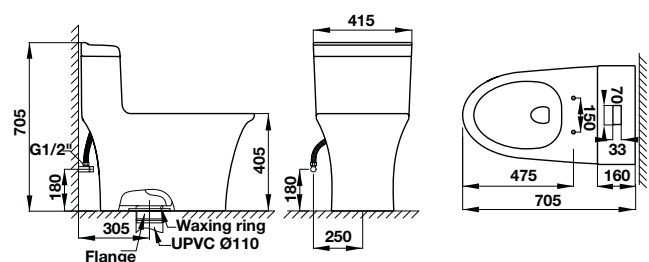

Bồn cầu một khối Me By Starck với Sensowash Me By Starck one-piece toilet with Sensowash

Art.No.: 588.46.413

119.900.000 Đ

- Bồn cầu một khối Rimless màu trắng
- Kết nước 5/3,5 lit, nút xả kép nằm ở trên
- Hệ thống xả Syphonic jet
- Nắp đậy bồn cầu đóng êm, bộ phụ kiện lắp đặt
- Chế độ rửa sau, dành cho phụ nữ và kết hợp
- Tùy chỉnh lưu lượng nước, lượng khí, nhiệt độ nắp cũng như vị trí và cường độ phun nước
- Nắp đậy bồn cầu kích hoạt bằng điện
- Hệ thống đèn ban đêm
- Ghi nhớ thông tin 2 người dùng riêng biệt
- Kèm điều khiển từ xa
- Đầu phun nước tự làm sạch, nút tắt/mở
- Hệ thống kết nối âm 220-240V, 50/60Hz
- Thao lắp nắp bồn cầu dễ dàng
- White rimless one-piece toilet with Sensowash only
- Cistern 5/3.5 liters, top dual flush
- Syphonic jet action
- Seat and cover with soft closure, mounting set
- Only in combination with Sensowash
- Rear-, Lady- and Comfortwash
- Individual adjustment of water-, air- and seat temperature as well as spray wand position and water spray intensity
- Electromotive actuated seat and lid
- Night light
- 2 individually programmable user profiles
- Remote control included
- Self-cleaning spray wand, on / off-button
- Concealed connections 220-240V, 50/60Hz
- Quick release: easy seat unit removal

Bồn cầu / Toilet bowl

Art.No.: 588.45.596

44.700.000 Đ

Nắp bồn cầu / Seat and cover

Art.No.: 588.45.478

73.700.000 Đ

Bộ phụ kiện lắp đặt / Mounting set

Art.No.: 588.45.996

1.500.000 Đ

Bồn cầu một khối Durastyle với Sensowash Durastyle one-piece toilet with Sensowash

Art.No.: 588.46.452

91.800.000 Đ