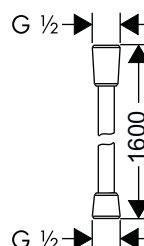

Art.No.: 589.29.902 **1.800.000 Đ**

- Màu sắc: Chrome
- Finish: Chrome

Art.No.: 589.29.908 **1.300.000 Đ**

- Màu sắc: Chrome
- Finish: Chrome