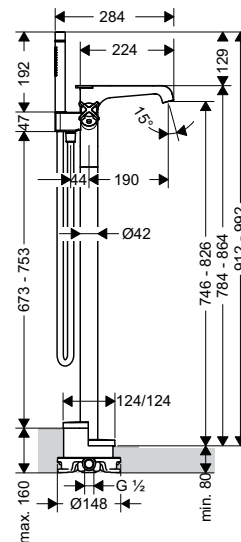

Đặt hàng riêng
Special order