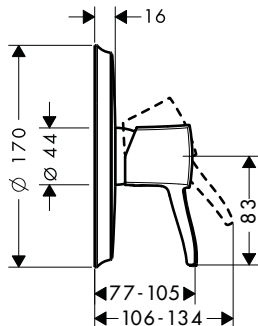

hansgrohe

Bộ trộn âm 1 đường nước Metropol Classic
Metropol Classic concealed mixer 1 outlet

Art.No.: 589.54.619 22.900.000 Đ

- Áp lực nước vận hành tối thiểu: 1 bar
- Áp lực nước vận hành tối đa: 10 bar
- Màu sắc: Chrome/Gold Optic

- Min. operating pressure: 1 bar
- Max. operating pressure: 10 bar
- Finish: Chrome/Gold Optic

Bộ trộn / Bath mixer

Art.No.: 589.54.615 **16.600.000**

Bộ âm iBox universal / Basic set iBox universal

Art.No.: 589.29.950 **6.300.000 Đ**

Bộ trộn bồn tắm 4 lỗ Metropol Classic
Metropol Classic 4-hole rim mounted bath mixer

Art.No.: 589.54.620 78.300.000 Đ

- Lưu lượng nước ở 3 bar: 22 lit/phút
- Dạng tia nước của vòi xả bốn: thông thường
- Dạng tia nước của sen tay: RainAir, Whirl, BalanceAir
- Chiều dài tối đa của sen tay: 1,1 m
- Màu sắc: Chrome/Gold Optic

- Flow rate at 3 bar: 22 liters/min
- Spray type mixer: normal spray
- Spray type hand shower: RainAir, Whirl, BalanceAir
- Maximum pull-out length of hand shower: 1.1 m
- Finish: Chrome/Gold Optic

Bộ trộn / Bath mixer

Art.No.: 589.54.614 **39.700.000 Đ**

Bộ âm / Basic set

Art.No.: 589.29.951 **38.600.000 Đ**

Bộ trộn bồn tắm đặt sàn Metropol Classic
Metropol Classic floor-standing bath mixer

Art.No.: 589.54.621 129.700.000 Đ

- Lưu lượng nước ở 3 bar: 20 lit/phút
- Dạng tia nước của vòi xả bốn: thông thường
- Dạng tia nước của sen tay: RainAir
- Dây sen 1,25 m
- Màu sắc: Chrome/Gold Optic

- Flow rate at 3 bar: 20 liters/min
- Spray type mixer: normal spray
- Spray type hand shower: RainAir
- Shower hose 1.25 m
- Finish: Chrome/Gold Optic

Bộ trộn / Bath mixer

Art.No.: 589.54.613 **108.900.000 Đ**

Bộ âm / Basic set

Art.No.: 589.29.126 **20.800.000 Đ**