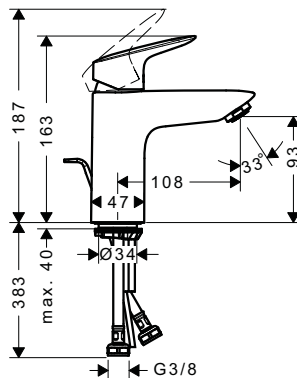

hansgrohe

Vòi chậu rửa Logis 70
Logis single lever basin mixer 70

Art.No.: 589.52.405   **5.100.000 Đ**

- Lưu lượng nước ở 3 bar: 5 lit/phút
- Có bộ xả pop-up
- Màu sắc: Chrome
- Flow rate at 3 bar: 5 liters/min
- Pop-up waste set
- Finish: Chrome

Vòi chậu rửa Logis 100
Logis single lever basin mixer 100

Art.No.: 589.52.402   **6.500.000 Đ**

- Lưu lượng nước ở 3 bar: 5 lit/phút
- Có bộ xả pop-up
- Màu sắc: Chrome
- Flow rate at 3 bar: 5 liters/min
- Pop-up waste set
- Finish: Chrome

Vòi chậu rửa Logis 190
Logis single lever basin mixer 190

Art.No.: 589.52.409   **7.400.000 Đ**

- Lưu lượng nước ở 3 bar: 5 lit/phút
- Không có bộ xả
- Màu sắc: Chrome
- Flow rate at 3 bar: 5 liters/min
- Without waste set
- Finish: Chrome