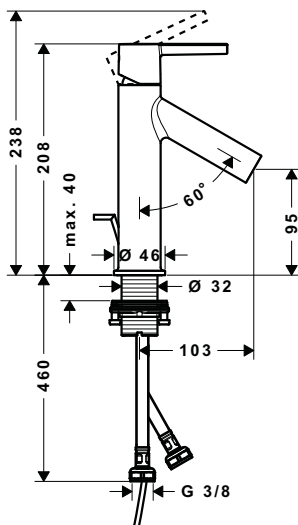

AXOR®

Vòi chậu rửa AXOR Starck 100 AXOR Starck single lever basin mixer 100

Art.No.: 589.51.223 **15.300.000 Đ**

- Lưu lượng nước ở 3 bar: 5 lit/phút
- Có bộ xả pop-up
- Màu sắc: Chrome

- Flow rate at 3 bar: 5 liters/min
- Pop-up waste set
- Finish: Chrome

Vòi chậu rửa AXOR Starck 250 AXOR Starck single lever basin mixer 250

Art.No.: 589.51.224 **22.200.000 Đ**

- Lưu lượng nước ở 3 bar: 5 lit/phút
- Có bộ xả không giữ nước
- Màu sắc: Chrome

- Flow rate at 3 bar: 5 liters/min
- Non-closing waste set
- Finish: Chrome

Bộ thanh treo sen tắm AXOR Starck AXOR Starck Shower set

Art.No.: 589.29.724 **15.100.000 Đ**

- Thanh treo sen 0,9 m
- Sen tay 1 chức năng
- Lưu lượng nước tối đa ở 0.3 MPa: 8 lit/phút
- Dây sen 1,6 m
- Màu sắc: Chrome

- Wall bar 0.90 m
- 1 jet hand shower
- Maximum flow rate at 0.3 MPa: 8 liters/min
- Shower hose 1.60 m
- Finish: Chrome