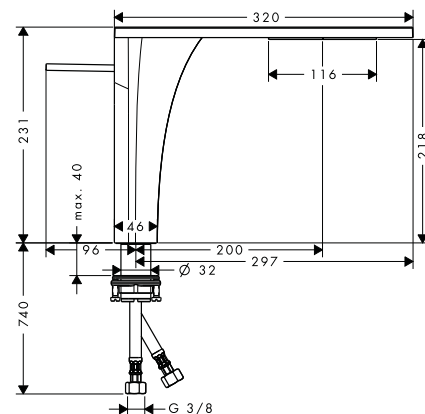

AXOR®

Chậu đặt bàn AXOR Massaud 570/450 AXOR Massaud Washbowl 570/450

Art.No.: 588.32.011

38.500.000 Đ

- Chỉ kết hợp được với vòi lavabo không có thanh kéo cho bộ xả
- Chất liệu đá nhân tạo
- Only in conjunction with basin mixers without pull roll
- Mineral cast with gelcoat

Vòi chậu rửa Massaud Massaud basin mixer

Art.No.: 589.29.490

57.300.000 Đ

- Lưu lượng nước ở 3 bar: 4 lít/phút
- Dạng tia nước: Dòng nước lớn
- Có bộ xả không giữ nước
- Màu sắc: chrome
- Flow rate at 3 bar: 4 liters/min
- Wide flood jet
- Non-closing waste set
- Finish: chrome