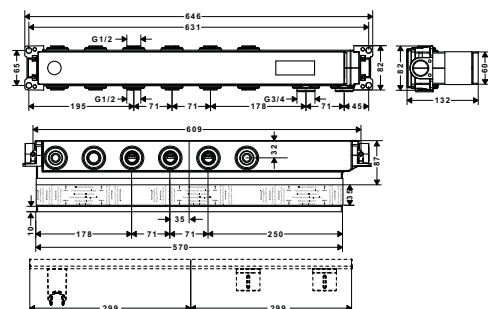

AXOR
hansgrohe

Art.No.: 589.52.228

133.300.000 Đ

- Sử dụng đồng thời nhiều đường nước ra
- Điều khiển 4 đường nước ra bằng nút nhấn đóng/mở
- Áp lực nước tối thiểu: 1 bar
- Áp lực nước tối đa: 10 bar
- Khóa nhiệt độ an toàn ở 40° C
- Màu sắc: Chrome
- Simultaneous use of several outlets
- Select push-button on/off control for 4 outlets
- Min. operating pressure: 1 bar
- Max. operating pressure: 10 bar
- Safety lock at 40° C
- Finish: Chrome

Bộ trộn / Shower mixer

Art.No.: 589.52.215

86.900.000 Đ

Bộ âm / Basic set

Art.No.: 589.52.216

46.400.000 Đ