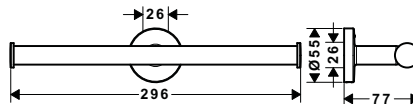

Giá treo giấy vệ sinh đôi Logis
Logis Double roll holder without lid

Art.No.: 580.61.342 **1.700.000 Đ**

- Chất liệu: Đồng
- Treo tường
- For 2 paper rolls
- Màu sắc: Chrome
- Material: brass
- Wall-mounted
- For 2 paper rolls
- Finish: Chrome