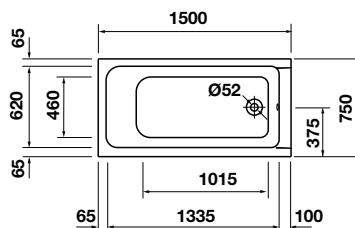

Bồn tắm âm D-code 1500
D-code built-in bathtub 1500

Art.No.: 588.45.648

20.200.000 Đ

- Bồn tắm âm hình chữ nhật, bằng nhựa acrylic màu trắng
- Kích thước: 1500x750 mm
- Một dốc dựa lưng
- Đường xả dưới chân bồn tắm

- Rectangle, acrylic, built-in bathtub
- Dimension: 1500x750 mm
- One backrest slope
- Outlet in foot area

Bồn tắm âm / Built-in bathtub

Art.No.: 588.45.641

16.100.000 Đ

Bộ giá đỡ cho bồn tắm / Support frame for bathtub

Art.No.: 588.45.950

1.400.000 Đ

Bộ chống tràn và xả cho bồn / Waste and overflow

Art.No.: 588.45.986

2.700.000 Đ