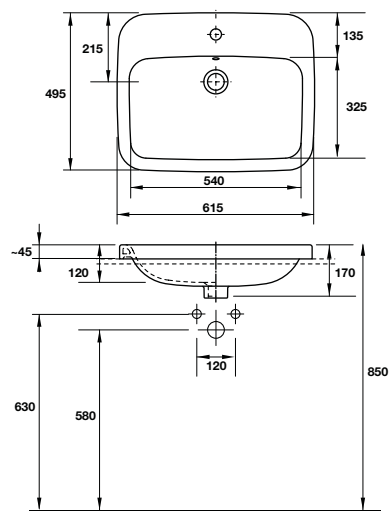

Art.No.: 588.45.202

11.000.000 Đ

- Chậu rửa vành nổi màu trắng
- Không có xả tràn, không có lỗ gắn vòi
- White countertop basin
- Without overflow, without tap platform

Art.No.: 588.45.206

11.600.000 Đ

- Chậu rửa vành nổi màu trắng
- Có xả tràn, có lỗ gắn vòi
- White countertop basin
- With overflow, with tap platform