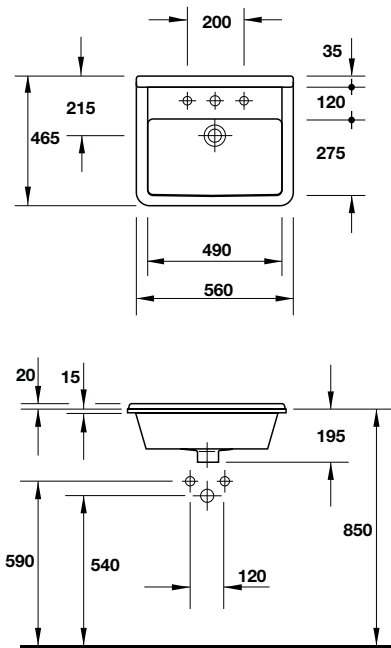

**Chậu rửa đặt bàn Bacino 420x420**  
Bacino Washbowl 420x420

**Chậu rửa đặt bàn Luv 600x400**  
Luv washbowl 600x400

**Chậu rửa đặt bàn Luv 600x400**  
Luv washbowl 600x400

**Art.No.: 588.45.041 14.500.000 Đ**