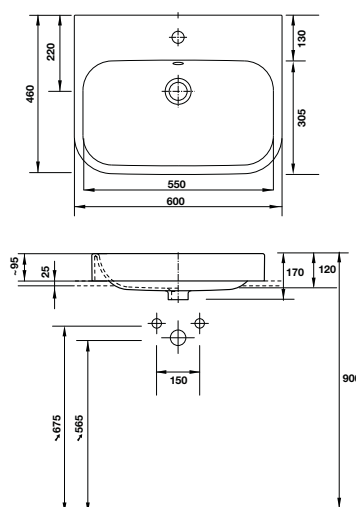

Chậu rửa Happy D.2 đặt bàn 600x400
Happy D.2 Above counter basin 600x400

Art.No.: 588.45.125

17.900.000 Đ

- Chậu rửa vành nổi bằng sứ màu trắng có xả tràn
- Không có lỗ vòi
- White ceramic countertop basin with overflow
- Without tap platform

Chậu rửa Happy D.2 đặt bàn 600x460
Happy D.2 Above counter basin 600x460

Art.No.: 588.45.126

10.200.000 Đ

- Chậu rửa vành nổi bằng sứ màu trắng có xả tràn
- Sử dụng với vòi 1 lỗ
- White ceramic countertop basin with overflow
- Tap platform for 1-hole tap