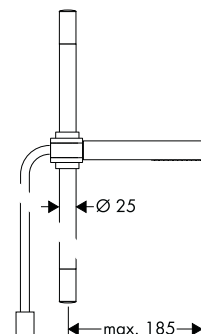

AXOR®

Vòi chậu rửa AXOR Starck 100 AXOR Starck single lever basin mixer 100

Art.No.: 589.51.223 **15.300.000 Đ**

- Lưu lượng nước ở 3 bar: 5 lit/phút
- Có bộ xả pop-up
- Màu sắc: Chrome

- Flow rate at 3 bar: 5 liters/min
- Pop-up waste set
- Finish: Chrome

Vòi chậu rửa AXOR Starck 250 AXOR Starck single lever basin mixer 250

Art.No.: 589.51.224 **22.200.000 Đ**

- Lưu lượng nước ở 3 bar: 5 lit/phút
- Có bộ xả không giữ nước
- Màu sắc: Chrome

- Flow rate at 3 bar: 5 liters/min
- Non-closing waste set
- Finish: Chrome

Bộ thanh treo sen tắm AXOR Starck AXOR Starck Shower set

Art.No.: 589.29.724 **15.100.000 Đ**

- Thanh treo sen 0,9 m
- Sen tay 1 chức năng
- Lưu lượng nước tối đa ở 0.3 MPa: 8 lit/phút
- Dây sen 1,6 m
- Màu sắc: Chrome

- Wall bar 0.90 m
- 1 jet hand shower
- Maximum flow rate at 0.3 MPa: 8 liters/min
- Shower hose 1.60 m
- Finish: Chrome