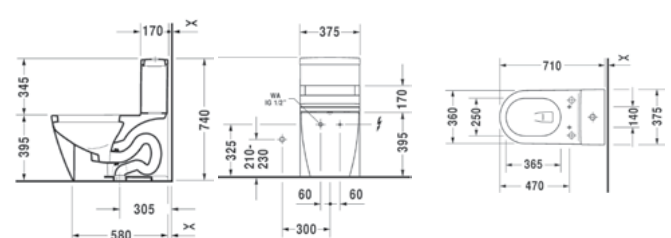

Bồn cầu một khối Happy D.2 với Sensowash
Happy D.2 one-piece toilet with Sensowash

Art.No.: 588.46.451 **100.300.000 Đ**

- Bồn cầu một khối màu trắng
- Kết nước 5/3,5 lít, nút xả kép nằm ở trên
- Hệ thống xả Syphonic jet
- Nắp đậy bồn cầu đóng êm, bộ phụ kiện lắp đặt
- Chế độ rửa sau, dành cho phụ nữ và kết hợp
- Tùy chỉnh lưu lượng nước, lượng khí, nhiệt độ nắp cũng như vị trí và cường độ phun nước
- Nắp đậy bồn cầu kích hoạt bằng điện
- Hệ thống đèn ban đêm
- Ghi nhớ thông tin 2 người dùng riêng biệt
- Kèm điều khiển từ xa
- Đầu phun nước tự làm sạch, nút tắt/mở
- Hệ thống kết nối âm 220-240V, 50/60Hz
- Tháo lắp nắp bồn cầu dễ dàng
- White one-piece toilet with Sensowash only
- Cistern 5/3.5 liters, top dual flush
- Syphonic jet action
- Seat and cover with soft closure, mounting set
- Rear-, Lady- and Comfortwash
- Individual adjustment of water-, air- and seat temperature as well as spray wand position and water spray intensity
- Electromotive actuated seat and lid
- Night light
- 2 individually programmable user profiles
- Remote control included
- Self-cleaning spray wand, on / off-button
- Concealed connections 220-240V, 50/60Hz
- Quick release: easy seat unit removal

Bồn cầu / Toilet bowl	Art.No.: 588.45.455	25.100.000 Đ
Nắp bồn cầu / Seat and cover	Art.No.: 588.45.518	73.700.000 Đ
Bộ phụ kiện lắp đặt / Mounting set	Art.No.: 588.45.999	1.500.000 Đ

Bồn cầu một khối Starck 2 với Sensowash
Starck 2 one-piece toilet with Sensowash

Art.No.: 588.46.411 **134.900.000 Đ**