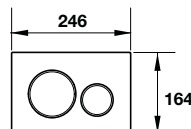

- Nút xả thải kép
- Chất liệu bằng nhựa
- Flush actuator plate with dual flush system
- Plastic material

Màu trắng / Alpine white	
Art.No.: 588.53.531	5.200.000 Đ
Màu đen / Jet black	
Art.No.: 588.53.535	6.500.000 Đ
Màu chrome mờ / Matt chrome	
Art.No.: 588.53.530	11.400.000 Đ