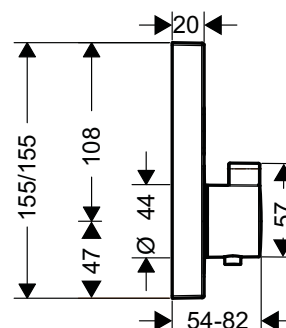

Art.No.: 589.50.364

39.300.000 Đ

- Lưu lượng đường nước trên: 25 lit/phút
- Lưu lượng đường nước dưới: 23 lit/phút
- Áp lực nước tối thiểu: 1 bar
- Áp lực nước tối đa: 10 bar
- Khóa nhiệt độ an toàn ở 40° C
- Màu sắc: Chrome

- Flow rate upper outlet: 25 liters/min
- Flow rate lower outlet: 23 liters/min
- Min. operating pressure: 1 bar
- Max. operating pressure: 10 bar
- Safety lock at 40° C
- Finish: Chrome

Bộ trộn / Shower mixer

Art.No.: 589.50.321

33.000.000 Đ

Bộ âm iBox universal / Basic set iBox universal

Art.No.: 589.29.950

6.300.000 Đ