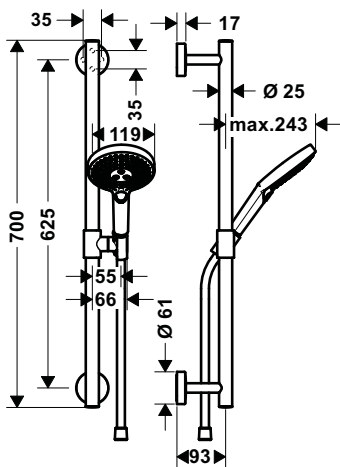

Bộ sen tay có thanh trượt Raindance Select S 120

Raindance Select S Shower set 120 with shower rail

Art.No.: 589.52.673 12.300.000 Đ

- Dạng tia nước: RainAir, Rain, Whirl
- Lưu lượng nước tối đa ở 0.3 MPa: 15 lit/phút
- Thanh sen Comfort 65 cm
- Dây sen 160 cm
- Màu sắc: Chrome
- Spray type: RainAir, Rain, Whirl
- Maximum flow rate at 0.3 MPa: 15 liters/min
- Shower bar Comfort 65 cm
- Shower hose 160 cm
- Finish: Chrome

Bộ sen tay có thanh trượt Cromo Select S

Cromo Select S Shower set Vario with shower rail

Art.No.: 589.54.119 5.900.000 Đ

- Dạng tia nước: Rain, IntenseRain, TurboRain
- Lưu lượng nước tối đa ở 0.3 MPa: 15 lit/phút
- Thanh sen Cromo 65 cm
- Dây sen 160 cm
- Màu sắc: Trắng/Chrome
- Spray type: Rain, IntenseRain, TurboRain
- Maximum flow rate at 0.3 MPa: 15 liters/min
- Shower bar Cromo 65 cm
- Shower hose 160 cm
- Finish: White/Chrome

Bộ sen tay có thanh trượt Cromo Select E

Cromo Select E Shower set Vario with shower rail

Art.No.: 589.51.566 5.900.000 Đ

- Dạng tia nước: Rain, IntenseRain, TurboRain
- Lưu lượng nước tối đa ở 0.3 MPa: 15 lit/phút
- Thanh sen Cromo 65 cm
- Dây sen 160 cm
- Màu sắc: Trắng/Chrome
- Spray type: Rain, IntenseRain, TurboRain
- Maximum flow rate at 0.3 MPa: 15 liters/min
- Shower bar Cromo 65 cm
- Shower hose 160 cm
- Finish: White/Chrome