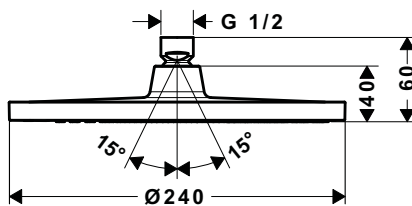

hansgrohe

Sen đầu gắn tường Raindance Crometta E
Crometta E Overhead shower 240 1jet for walling

Art.No.: 589.52.675 14.800.000 Đ

- Lưu lượng nước Rain spray (at 0,3 MPa): 18 lit/phút
- Dạng tia nước: Rain
- Shower arm 389 mm
- Màu sắc: Chrome
- Flow rate Rain spray (at 0,3 MPa): 18 liters/min
- Spray type: Rain
- Shower arm 389 mm
- Finish: Chrome

Tay sen nối tường / Shower arm

Art.No.: 589.52.629 3.900.000 Đ

Sen đầu / Overhead shower

Art.No.: 589.54.503 10.900.000 Đ

Sen đầu gắn tường Raindance Crometta E
Crometta S Overhead shower 240 1jet for walling

Art.No.: 589.52.677 14.800.000 Đ

- Lưu lượng nước Rain spray (at 0,3 MPa): 18 lit/phút
- Dạng tia nước: Rain
- Shower arm 389 mm
- Màu sắc: Chrome
- Flow rate Rain spray (at 0,3 MPa): 18 liters/min
- Spray type: Rain
- Shower arm 389 mm
- Finish: Chrome

Tay sen nối tường / Shower arm

Art.No.: 589.52.629 3.900.000 Đ

Sen đầu / Overhead shower

Art.No.: 589.54.506 10.900.000 Đ

Sen đầu gắn trần Raindance Crometta E
Crometta E Overhead shower 240 for ceiling

Art.No.: 589.52.676 13.500.000 Đ

- Lưu lượng nước Rain spray (at 0,3 MPa): 18 lit/phút
- Dạng tia nước: Rain
- Tay sen gắn trần 100 mm
- Màu sắc: Chrome
- Flow rate Rain spray (at 0,3 MPa): 18 liters/min
- Spray type: Rain
- Ceiling connector 100 mm
- Finish: Chrome

Tay sen nối trần / Ceiling connector

Art.No.: 589.52.628 2.600.000 Đ

Sen đầu / Overhead shower

Art.No.: 589.54.503 10.900.000 Đ