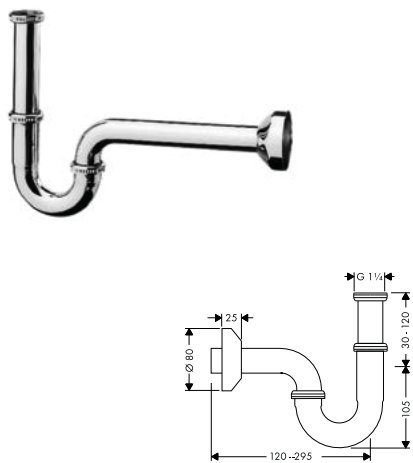

Siphon S-trap cho chậu rửa

S-trap siphon for basin

Art.No.: 589.29.923 1.200.000 Đ

- Kích thước có thể điều chỉnh 30 - 120 mm
- Cách tường 300 mm
- Kích thước liên kết đường cấp nước: G 1 1/4
- Adjustment distance 30 - 120 mm
- Distance to wall 300 mm
- Connection dimension entry: G 1 1/4