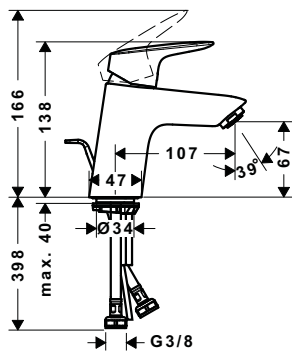

hansgrohe

Vòi chậu rửa Logis 70
Logis single lever basin mixer 70

Art.No.: 589.52.405   **5.100.000 Đ**

- Lưu lượng nước ở 3 bar: 5 lit/phút
- Có bộ xả pop-up
- Màu sắc: Chrome
- Flow rate at 3 bar: 5 liters/min
- Pop-up waste set
- Finish: Chrome

Vòi chậu rửa Logis 100
Logis single lever basin mixer 100

Art.No.: 589.52.402   **6.500.000 Đ**

- Lưu lượng nước ở 3 bar: 5 lit/phút
- Có bộ xả pop-up
- Màu sắc: Chrome
- Flow rate at 3 bar: 5 liters/min
- Pop-up waste set
- Finish: Chrome

Vòi chậu rửa Logis 190
Logis single lever basin mixer 190

Art.No.: 589.52.409   **7.400.000 Đ**

- Lưu lượng nước ở 3 bar: 5 lit/phút
- Không có bộ xả
- Màu sắc: Chrome
- Flow rate at 3 bar: 5 liters/min
- Without waste set
- Finish: Chrome