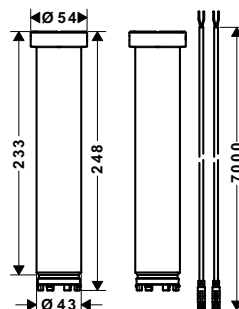

Thanh nối dài cho sen trần ShowerHeaven 1200/300 4jet
Extension set for ShowerHeaven 1200/300 4jet

AXOR
hansgrohe

Art.No.: 589.52.214

43.000.000 Đ

- Đóng gói: 1 bộ 2 sản phẩm
- Chiều dài: 230 mm
- Packaging unit: 2 pieces
- Dimension: 230 mm