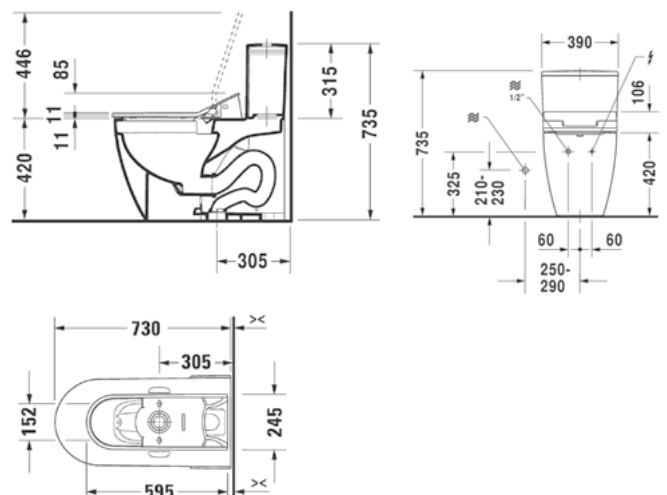

Art.No.: 588.46.412

104.500.000 Đ

- Bồn cầu một khối Rimless màu trắng
- Kết nước 5/3,5 lít, nút xả kép nằm ở trên
- Hệ thống xả Syphonic jet
- Nắp đậy bồn cầu đóng êm, bộ phụ kiện lắp đặt
- Chế độ rửa sau, dành cho phụ nữ và kết hợp
- Hệ thống đèn ban đêm
- Kèm điều khiển từ xa
- Chức năng khóa thông qua điều khiển từ xa
- Đầu phun nước tự làm sạch, nút tắt/mở
- Hệ thống kết nối âm 220-240V 50/60Hz
- Thoát nước tự động khi không sử dụng trong thời gian dài

- White Rimless one-piece toilet with Sensowash only
- Cistern 5/3.5 liters, top flush
- Syphonic jet action
- Seat and cover with soft closure, mounting set
- Rear-, Lady- and Comfortwash
- Night light
- Remote control included
- Locking function via remote control
- Self-cleaning spray wand, on / off-button
- Concealed connections 220-240V 50/60Hz
- Automatic drainage in periods of prologed disuse

Bồn cầu / Toilet bowl

Art.No.: 588.45.596

44.700.000 Đ

Nắp bồn cầu / Seat and cover

Art.No.: 588.45.519

58.300.000 Đ

Bộ phụ kiện lắp đặt / Mounting set

Art.No.: 588.45.996

1.500.000 Đ