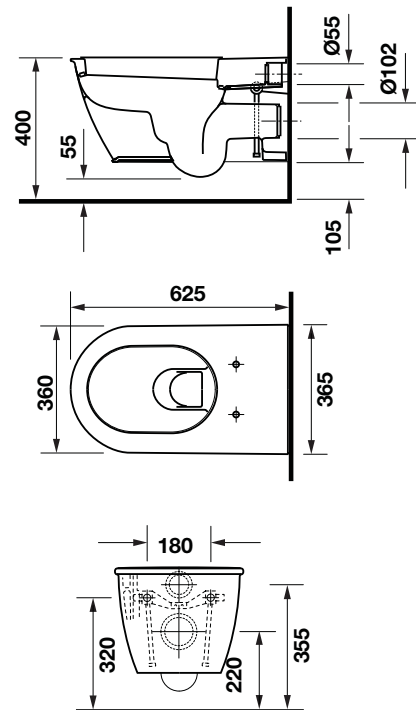

Bồn cầu / Toilet bowl

Art.No.: 588.45.481

**23.300.000 Đ**

Nắp bồn cầu / Seat and cover

Art.No.: 588.45.504

**5.700.000 Đ**

**Bồn cầu treo tường Durastyle**  
Durastyle wall-hung toilet

**Art.No.: 588.45.384**