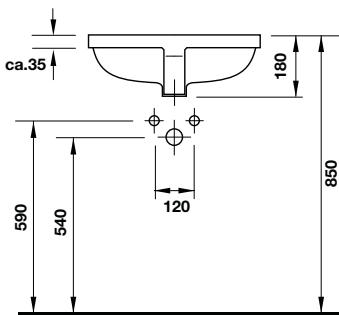

Chậu rửa Starck 3 âm bàn 530x400
Starck 3 vanity basin 530x400

Art.No.: 588.45.088 8.500.000 Đ

- Có xả tràn, không có lỗ gắn vòi
- Bao gồm bộ vít lắp đặt cho mặt phẳng bằng gỗ
- With overflow, without tap platform
- Fixings for installation in wooden consoles included

Chậu rửa âm bàn Vero 525x360
Vero vanity basin 525x360

Art.No.: 588.45.282 8.800.000 Đ

- Có xả tràn, không có lỗ gắn vòi
- Bao gồm bộ vít lắp đặt cho mặt phẳng bằng gỗ
- With overflow, without tap platform
- Fixings for installation in wooden consoles included

Chậu rửa âm bàn D-code 580x455
D-code vanity basin 580x455

Art.No.: 588.45.145 5.500.000 Đ

- Có xả tràn, không có lỗ gắn vòi
- Bao gồm bộ vít lắp đặt cho mặt phẳng bằng gỗ
- With overflow, without tap platform
- Fixings for installation in wooden consoles included

Chậu rửa âm bàn / Undercounter basin

Art.No.: 588.45.082 **8.100.000 Đ**
Phụ kiện lắp đặt cho mặt bàn đá
Fixing set for stone countertops
Art.No.: 588.45.994 **400.000 Đ**

Chậu rửa âm bàn / Undercounter basin

Art.No.: 588.45.021 **8.400.000 Đ**
Phụ kiện lắp đặt cho mặt bàn đá
Fixing set for stone countertops
Art.No.: 588.45.994 **400.000 Đ**

Phụ kiện lắp đặt cho mặt bàn đá

Fixing set for stone countertops
Art.No.: 588.45.994 **400.000 Đ**