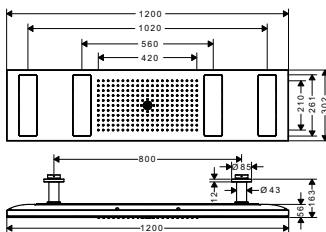

AXOR
hansgrohe

Art.No.: 589.52.227

434.800.000 Đ

- Dạng tia nước: Rain, MonoRain, PowderRain
- Lưu lượng nước tối đa ở 0,3 MPa: 30 lit/phút
- Lưu lượng nước dạng tia Rain (ở mức 0,3 MPa): 16 lit/phút
- Lưu lượng nước dạng tia Mono (ở mức 0,3 MPa): 15 lit/phút
- Lưu lượng nước của vòng ngoài khi ở dạng PowderRain (mức 3 bar): 12 lit/phút
- Lưu lượng nước của vòng trong khi ở dạng PowderRain (mức 3 bar): 12 lit/phút
- Hệ thống chiếu sáng LED
- Nguồn điện 24 V
- Nguồn điện máy biến áp 24 V, 60 W, EuP II
- Điện áp đầu vào: 100 - 240 V AC / 50 / 60 Hz
- Điện áp đầu ra: 24 V - DC
- Nhiệt độ đèn màu: 3500 K
- Không phù hợp sử dụng nguồn nước liên tục từ máy nước nóng
- Màu sắc: Chrome

- Spray type: Rain, MonoRain, PowderRain
- Maximum flow rate at 0.3 MPa: 30 liters/min
- Flow rate Rain spray (at 0.3 MPa): 16 liters/min
- Flow rate Mono spray (at 0.3 MPa): 15 liters/min
- Flow rate of PowderRain outer (at 3 bar): 12 liters/min
- Flow rate of PowderRain inner (at 3 bar): 12 liters/min
- Illuminant: LED
- Power supply: 24 V
- Transformer power supply, 24 V, 60 W, EuP II
- Input voltage: 100 - 240 V AC / 50 / 60 Hz
- Output voltage: 24 V - DC
- Colour temperature: 3500 K
- Not suitable for continuous flow water heaters
- Finish: Chrome

Sen trần / Overhead shower

Art.No.: 589.52.213

410.600.000 Đ

Bộ âm / Basic set

Art.No.: 589.52.219

24.200.000 Đ