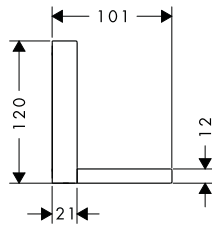

hansgrohe

Kệ tắm AXOR ShowerSolutions 240/120
AXOR ShowerSolutions Shelf 240/120

AXOR
hansgrohe

Art.No.: 589.51.231

34.300.000 Đ

- Màu sắc: Chrome
- Finish: Chrome

Kệ / Shelf

Art.No.: 589.51.205

23.700.000 Đ

Bộ âm / Basic set

Art.No.: 589.51.209

10.600.000 Đ