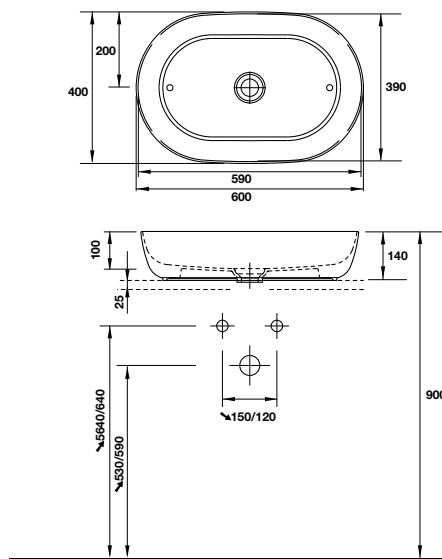

Art.No.: 588.45.041 14.500.000 Đ

- Chậu rửa đặt bàn bằng sứ màu trắng
- Không có xả tràn, không có lỗ gắn vòi
- White ceramic washbowl
- With overflow, without tap platform

Art.No.: 588.45.181 34.000.000 Đ

- Chậu rửa Luv màu trắng
- Không có xả tràn, không có lỗ gắn vòi
- Gôm nắp che bộ xả bằng sứ
- White Luv basin
- Without overflow, without tap platform
- Ceramic covered slotted waste included

Art.No.: 588.45.182 35.000.000 Đ

- Chậu rửa Luv màu trắng
- Không có xả tràn, có lỗ gắn vòi
- Gôm nắp che bộ xả bằng sứ
- White Luv basin
- Without overflow, with tap platform
- Ceramic covered slotted waste included