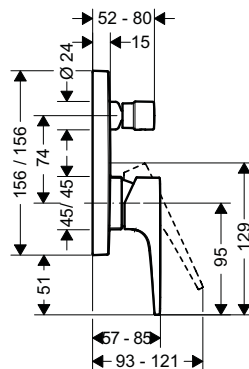

Bộ trộn nổi 1 đường nước Metropol
Metropol exposed mixer 1 outlet

Art.No.: 589.50.519 11.400.000 Đ

- Lưu lượng nước ở 3 bar: 22 lít/phút
- Áp lực nước tối thiểu: 1 bar
- Áp lực nước tối đa: 10 bar
- Màu sắc: Chrome
- Flow rate at 3 bar: 22 liters/min
- Min. operating pressure: 1 bar
- Max. operating pressure: 10 bar
- Finish: Chrome

Bộ trộn âm 2 đường nước Metropol
Metropol concealed mixer 2 outlets

Art.No.: 589.50.523 17.700.000 Đ

- Áp lực nước tối thiểu: 1 bar
- Áp lực nước tối đa: 10 bar
- Màu sắc: Chrome
- Min. operating pressure: 1 bar
- Max. operating pressure: 10 bar
- Finish: Chrome

Bộ trộn âm 1 đường nước Metropol
Metropol concealed mixer 1 outlet

Art.No.: 589.50.524 16.900.000 Đ

- Áp lực nước tối thiểu: 1 bar
- Áp lực nước tối đa: 10 bar
- Màu sắc: Chrome
- Min. operating pressure: 1 bar
- Max. operating pressure: 10 bar
- Finish: Chrome

Bộ trộn / Bath mixer

Art.No.: 589.29.627 **11.400.000 Đ**

Bộ âm iBox universal / Basic set iBox universal

Art.No.: 589.29.950 **6.300.000 Đ**

Bộ trộn / Bath mixer

Art.No.: 589.29.634 **10.600.000 Đ**

Bộ âm iBox universal / Basic set iBox universal

Art.No.: 589.29.950 **6.300.000 Đ**