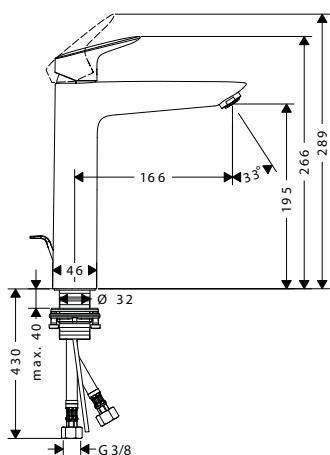

hansgrohe

Vòi chậu rửa Logis 190
Logis single lever basin mixer 190

Art.No.: 589.52.406 **7.700.000 Đ**

- Lưu lượng nước ở 3 bar: 5 lit/phút
- Có bộ xả pop-up
- Màu sắc: Chrome
- Flow rate at 3 bar: 5 liters/min
- Pop-up waste set
- Finish: Chrome

Bộ trộn nổi 2 đường nước Logis
Logis exposed mixer 2 outlets

Art.No.: 589.52.403 **6.700.000 Đ**

- Lưu lượng nước của vòi xả bồn ở 3 bar: 20 lit/phút
- Lưu lượng nước của sen tay ở 3 bar: 17 lit/phút
- Màu sắc: Chrome
- Flow rate for bath spout at 3 bar: 20 liters/min
- Flow rate of hand shower at 3 bar: 17 liters/min
- Finish: Chrome

Bộ trộn âm 2 đường nước Logis
Logis concealed mixer 2 outlets

Art.No.: 589.52.439 **14.000.000 Đ**

- Áp lực nước tối thiểu: 1 bar
- Áp lực nước tối đa: 10 bar
- Màu sắc: Chrome
- Min. operating pressure: 1 bar
- Max. operating pressure: 10 bar
- Finish: Chrome

Bộ trộn / Bath mixer

Art.No.: 589.52.418 **7.700.000 Đ**

Bộ âm iBox universal / Basic set iBox universal

Art.No.: 589.29.950 **6.300.000 Đ**