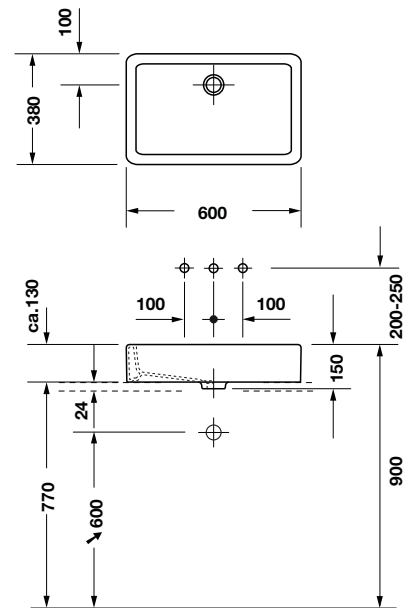

**Chậu rửa đặt bàn Bacino 420x420**  
Bacino Washbowl 420x420

**Chậu rửa đặt bàn Luv 600x400**  
Luv washbowl 600x400

**Chậu rửa đặt bàn Luv 600x400**  
Luv washbowl 600x400

**Art.No.: 588.45.041 14.500.000 Đ**