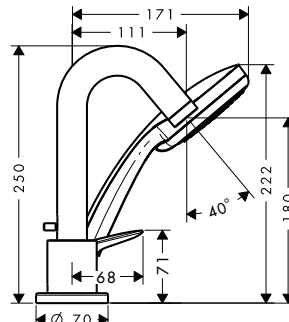

hansgrohe

Bộ trộn âm 1 đường nước Logis
Logis concealed mixer 1 outlet

Art.No.: 589.52.436 **13.200.000 Đ**

- Áp lực nước tối thiểu: 1 bar
- Áp lực nước tối đa: 10 bar
- Màu sắc: Chrome
- Min. operating pressure: 1 bar
- Max. operating pressure: 10 bar
- Finish: Chrome

Bộ trộn / Bath mixer

Art.No.: 589.52.420 **6.900.000 Đ**

Bộ âm iBox universal / Basic set iBox universal

Art.No.: 589.29.950 **6.300.000 Đ**

Bộ trộn bồn tắm 3 lỗ Logis
Logis 3-hole rim mounted bath mixer

Art.No.: 589.52.438 **35.900.000 Đ**

- Lưu lượng nước của vòi xả bồn ở 3 bar: 22 lit/phút
- Lưu lượng nước của sen tay ở 3 bar: 16 lit/phút
- Màu sắc: Chrome
- Flow rate of bath spout at 3 bar: 22 liters/min
- Flow rate of hand shower at 3 bar: 16 liters/min
- Finish: Chrome

Bộ trộn / Bath mixer

Art.No.: 589.52.400 **20.200.000 Đ**

Bộ âm / Basic set

Art.No.: 589.52.401 **15.700.000 Đ**

Bộ trộn bồn tắm 4 lỗ Logis
Logis 4-hole rim mounted bath mixer

Art.No.: 589.52.437 **33.400.000 Đ**

- Lưu lượng nước của vòi xả bồn ở 3 bar: 22 lit/phút
- Lưu lượng nước của sen tay ở 3 bar: 16 lit/phút
- Màu sắc: Chrome
- Flow rate of bath spout at 3 bar: 22 liters/min
- Flow rate of hand shower at 3 bar: 16 liters/min
- Finish: Chrome

Bộ trộn / Bath mixer

Art.No.: 589.52.415 **20.200.000 Đ**

Bộ âm / Basic set

Art.No.: 589.29.168 **13.200.000 Đ**