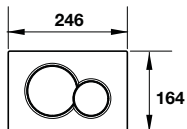

- Nút xả thải kép
- Chất liệu bằng nhựa
- Flush actuator plate with dual flush system
- Plastic material

Màu trắng / Alpine white	
Art.No.: 588.53.500	3.800.000 Đ
Màu đen / Jet black	
Art.No.: 588.53.501	4.400.000 Đ
Màu chrome mờ / Matt chrome	
Art.No.: 588.53.503	5.200.000 Đ