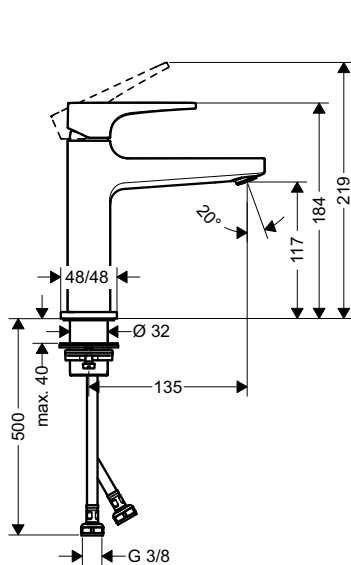

hansgrohe

Vòi chậu rửa Metropol 110
Metropol single lever basin mixer 110

Art.No.: 589.50.510 13.800.000 Đ

- Lưu lượng nước ở 3 bar: 5 lit/phút
- Có bộ xả nhấn
- Màu sắc: Chrome
- Flow rate at 3 bar: 5 liters/min
- Push-open waste set
- Finish: Chrome

Vòi chậu rửa Metropol 260
Metropol single lever basin mixer 260

Art.No.: 589.50.511 19.500.000 Đ

- Lưu lượng nước ở 3 bar: 5 lit/phút
- Có bộ xả nhấn
- Màu sắc: Chrome
- Flow rate at 3 bar: 5 liters/min
- Push-open waste set
- Finish: Chrome

Vòi chậu rửa gắn tường Metropol 225
Metropol wall-mounted basin mixer 225

Art.No.: 589.50.520 27.300.000 Đ

- Lưu lượng nước ở 3 bar: 5 lit/phút
- Có bộ xả không giữ nước
- Màu sắc: Chrome
- Flow rate at 3 bar: 5 liters/min
- Non-closing waste set
- Finish: Chrome

Vòi lavabo / Basin mixer

Art.No.: 589.50.518 17.300.000 Đ

Bộ âm / Basic set

Art.No.: 589.50.219 10.000.000 Đ