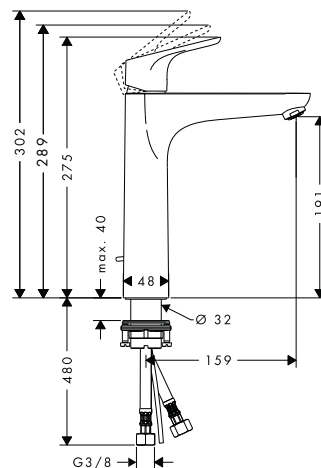

hansgrohe

Vòi chậu rửa Focus 100
Focus single lever basin mixer 100

Art.No.: 589.29.224 6.500.000 Đ

- Lưu lượng nước ở 3 bar: 5 lit/phút
- Có bộ xả pop-up
- Màu sắc: Chrome
- Flow rate at 3 bar: 5 liters/min
- Pop-up waste set
- Finish: Chrome

Vòi chậu rửa Focus 190
Focus single lever basin mixer 190

Art.No.: 589.29.223 7.800.000 Đ

- Lưu lượng nước ở 3 bar: 5 lit/phút
- Có bộ xả pop-up
- Màu sắc: Chrome
- Flow rate at 3 bar: 5 liters/min
- Pop-up waste set
- Finish: Chrome

Vòi chậu rửa tự động Focus
Focus automatic basin mixer

- Lưu lượng nước ở 3 bar: 5 lit/phút
- Pin 6 V hoặc kết nối nguồn điện 220 V / 50 Hz (Pin lithium, tuổi thọ khoảng 2 năm, pin được bán kèm sản phẩm)
- Chế độ vệ sinh tự động (tự xả nước 10 giây mỗi 24 giờ kể từ lần sử dụng cuối)
- Chế độ vệ sinh dài hạn (dòng nước chảy liên tục 180 giây, thích hợp để khử trùng nhiệt)
- Điều chỉnh tắt nước bằng tay để tiện vệ sinh lavabo
- Màu sắc: Chrome
- Flow rate at 3 bar: 5 liters/min
- Battery operation 6 V or 220 V / 50 Hz mains connection (Lithium battery, lifetime approx. 2 years, battery included in scope of delivery)
- Hygiene rinse activatable (automatic water flow for 10 seconds every 24 hours following the last operation)
- Permanent rinse activatable (single water flow for 180 seconds, suitable for thermal disinfection)
- Manual water stop for washbasin cleaning
- Finish: Chrome

Dùng pin 6 V / Battery 6 V

Art.No.: 589.29.235 20.200.000 Đ

Dùng điện 220 V / Electricity 220 V

Art.No.: 589.29.326 24.200.000 Đ