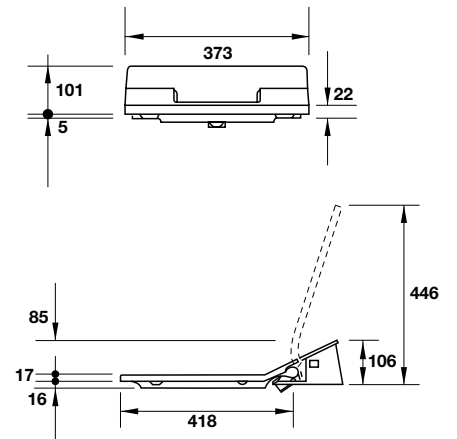

Nắp bồn cầu SensoWash Starck C
SensoWash Starck C toilet seat and cover

Art.No.: 588.45.478 73.700.000 Đ

- Chế độ rửa sau, dành cho phụ nữ và kết hợp
- Tùy chỉnh lưu lượng nước, lượng khí, nhiệt độ nắp cũng như vị trí và cường độ phun nước
- Nắp đậy bồn cầu kích hoạt bằng điện
- Hệ thống đèn ban đêm
- Ghi nhớ thông tin 2 người dùng riêng biệt
- Kèm điều khiển từ xa
- Đầu phun nước tự làm sạch, nút tắt/mở
- Hệ thống kết nối âm 220-240V, 50/60Hz
- Tháo lắp nắp bồn cầu dễ dàng
- Rear-, Lady- and Comfortwash
- Individual adjustment of water-, air- and seat temperature as well as spray wand position and water spray intensity
- Electromotive actuated seat and lid
- Night light
- 2 individually programmable user profiles
- Remote control included
- Self-cleaning spray wand, on / off-button
- Concealed connections 220-240V, 50/60Hz
- Quick release: easy seat unit removal

Nắp bồn cầu SensoWash Starck C
SensoWash Starck C toilet seat and cover

Art.No.: 588.45.518 73.700.000 Đ

- Chế độ rửa sau, dành cho phụ nữ và kết hợp
- Tùy chỉnh lưu lượng nước, lượng khí, nhiệt độ nắp cũng như vị trí và cường độ phun nước
- Nắp đậy bồn cầu kích hoạt bằng điện
- Hệ thống đèn ban đêm
- Ghi nhớ thông tin 2 người dùng riêng biệt
- Kèm điều khiển từ xa
- Đầu phun nước tự làm sạch, nút tắt/mở
- Hệ thống kết nối âm 220-240V, 50/60Hz
- Tháo lắp nắp bồn cầu dễ dàng
- Rear-, Lady- and Comfortwash
- Individual adjustment of water-, air- and seat temperature as well as spray wand position and water spray intensity
- Electromotive actuated seat and lid
- Night light
- 2 individually programmable user profiles
- Remote control included
- Self-cleaning spray wand, on / off-button
- Concealed connections 220-240V, 50/60Hz
- Quick release: easy seat unit removal

Nắp bồn cầu SensoWash Slim
SensoWash Slim toilet seat and cover

Art.No.: 588.45.519 58.300.000 Đ