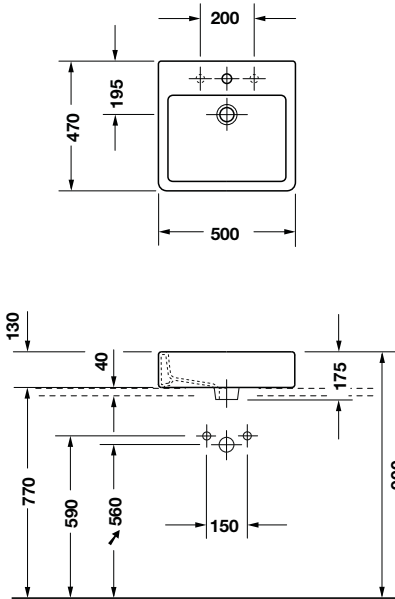

Art.No.: 588.45.084 **6.800.000 Đ**

- Chậu rửa vành nổi bằng sứ màu trắng có xả tràn
- Sử dụng vòi với 1 lỗ
- White ceramic countertop basin with overflow
- Tap platform for 1-hole tap

Chậu rửa đặt bàn Vero 500x470
Vero Above counter basin 500x470

Art.No.: 588.45.024 **14.500.000 Đ**

- Chậu rửa đặt bàn bằng sứ màu trắng
- Có xả tràn, có lỗ gắn vòi, mặt sau tráng men
- White ceramic above counter basin with overflow
- With overflow, with tap platform, back plane glazed

Chậu rửa đặt bàn Vero 600x380
Vero Above counter basin 600x380

Art.No.: 588.45.022 **9.900.000 Đ**

- Chậu rửa đặt bàn bằng sứ màu trắng
- Không có xả tràn, không có lỗ gắn vòi
- White ceramic countertop basin
- Without overflow, without tap platform