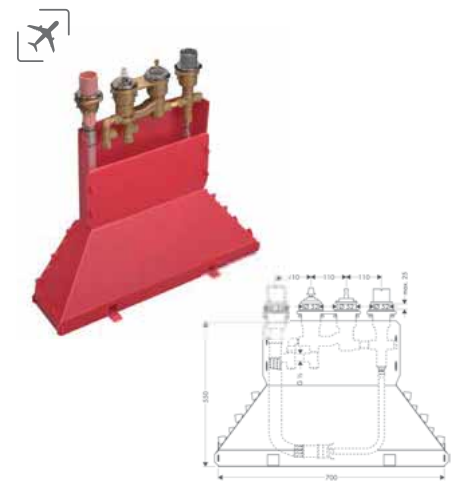

Bộ âm cho bộ trộn bồn tắm 4 lỗ

Basic set for 4-hole rim mounted bath mixer

Art.No.: 589.55.966 49.300.000 Đ

- Chiều dài tối đa của vòi sen tay: 1,10 m
- Maximum pull-out length of hand shower: 1.10 m