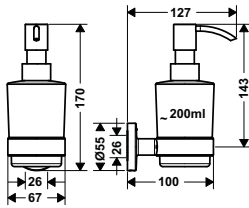

hansgrohe

Chai đựng xà phòng Logis
Logis Liquid soap dispenser

Art.No.: 580.61.351 **2.400.000 Đ**

- Treo tường
- Chất liệu: Đồng, kính
- Dung tích chứa 200 ml. Lướt dùng 2 ml
- Màu sắc: Chrome
- Wall-mounted
- Material: brass, glass
- Filling capacity 200 ml. Dosage 2 ml
- Finish: Chrome