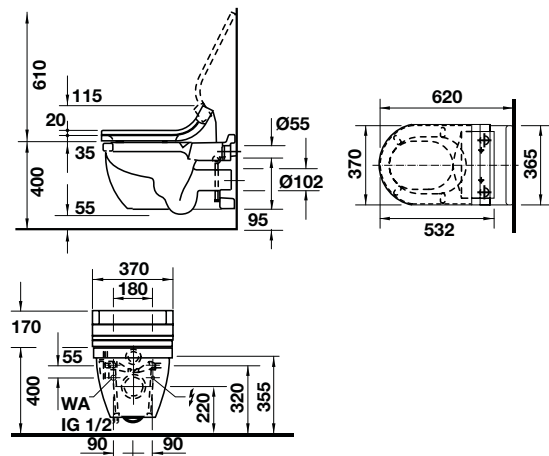

Art.No.: 588.46.404

100.300.000 Đ

- Chế độ xả thẳng
- Chỉ sử dụng với nắp SensoWash
- Chế độ rửa sau, dành cho phụ nữ và kết hợp
- Tùy chỉnh lưu lượng nước, lượng khí, nhiệt độ nắp cũng như vị trí và cường độ phun nước
- Nắp dây bồn cầu kích hoạt bằng điện
- Hệ thống đèn ban đêm
- Ghi nhớ thông tin 2 người dùng riêng biệt
- Kèm điều khiển từ xa
- Đầu phun nước tự làm sạch, nút tắt/mở
- Hệ thống kết nối âm 220-240V, 50/60Hz
- Tháo lắp nắp bồn cầu dễ dàng
- Washdown model
- Only in combination with SensoWash
- Rear-, Lady- and Comfortwash
- Individual adjustment of water-, air- and seat temperature as well as spray wand position and water spray intensity
- Electromotive actuated seat and lid
- Night light
- 2 individually programmable user profiles
- Remote control included
- Self-cleaning spray wand, on / off-button
- Concealed connections 220-240V, 50/60Hz
- Quick release: easy seat unit removal

Bồn cầu / Toilet bowl

Art.No.: 588.45.552

24.400.000 Đ

Nắp bồn cầu / Seat and cover

Art.No.: 588.45.478

73.700.000 Đ

Bộ phụ kiện lắp đặt / Mounting set

Art.No.: 588.45.995

2.200.000 Đ