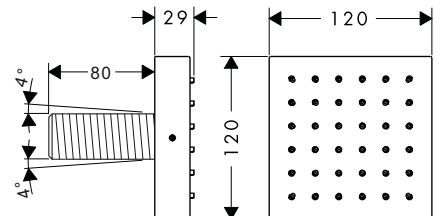

Sen đầu gắn trần Raindance Crometta S
Crometta S Overhead shower 240 for ceiling

Art.No.: 589.52.678 13.500.000 Đ

1. Lưu lượng nước dạng tia Rain (ở mức 0,3 Mpa): 18 lít/phút
   - Dạng tia nước: Rain
   - Tay sen gắn trần 100 mm
   - Màu sắc: Chrome
2. Flow rate Rain spray (at 0.3 MPa): 18 liters/min
   - Spray type: Rain
   - Ceiling connector 100 mm
   - Finish: Chrome

Tay sen nối trần / Ceiling connector

Art.No.: 589.52.628 2.600.000 Đ

Sen đầu / Overhead shower

Art.No.: 589.54.506 10.900.000 Đ

Sen trần Raindance 260/260
Raindance Overhead shower 260/260 1jet

Art.No.: 589.52.674 25.600.000 Đ

1. Dạng tia nước: RainAir
   - Lưu lượng nước dạng tia RainAir (ở mức 0,3 Mpa): 15 lít/phút
   - Màu sắc: Chrome
2. Flow rate RainAir spray (at 0.3 MPa): 15 liters/min
   - Spray type: RainAir
   - Finish: Chrome

Sen trần / Overhead shower

Art.No.: 589.52.608 20.800.000 Đ

Bộ âm / Basic set

Art.No.: 589.52.627 4.800.000 Đ

Sen tắm AXOR ShowerSolutions 120/120
AXOR ShowerSolutions Shower module 120/120

Art.No.: 589.52.232 24.800.000 Đ

1. Kích thước sen tắm: 120 x 120 mm
   - Sử dụng với nhiều chức năng sen trần, sen tắm bên
   - Dạng tia phun: thông thường
   - Lưu lượng nước: 5,3 lít/phút
   - Màu sắc: Chrome
2. Shower size: 120 x 120 mm
   - Functions as overhead, shoulder or side shower
   - Spray type: normal spray
   - Flow rate: 5.3 litres/min
   - Finish: Chrome

Sen tắm / Shower

Art.No.: 589.29.718 18.700.000 Đ

Bộ âm / Basic set

Art.No.: 589.29.717 6.100.000 Đ