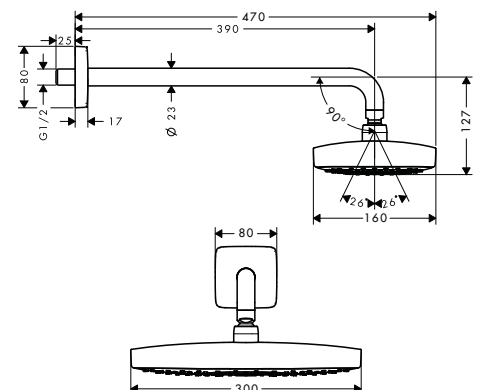

Sen đầu gắn tường Raindacen S 300
Raindancen S Overhead shower 300 for walling

Art.No.: 589.29.550 **32.400.000 Đ**

- Lưu lượng nước với dạng tia RainAir (ở mức 0,3 Mpa): 18 lít/phút
- Dạng tia nước: RainAir
- Chiều dài tay sen gắn tường: 390 mm
- Màu sắc: Chrome

- Flow rate RainAir spray (at 0.3 MPa): 18 liters/min
- Spray type: RainAir
- Shower arm length: 390 mm
- Finish: Chrome

Sen đầu gắn tường Raindance E 360
Raindance E Overhead shower 360 for walling

Art.No.: 589.30.872 **29.300.000 Đ**

- Lưu lượng nước với dạng tia RainAir (ở mức 0,3 Mpa): 17 lít/phút
- Dạng tia nước: RainAir
- Chiều dài tay sen gắn tường: 240 mm
- Màu sắc: Chrome

- Flow rate RainAir spray (at 0.3 MPa): 17 liters/min
- Spray type: RainAir
- Shower arm length: 240 mm
- Finish: Chrome

Sen đầu gắn tường Raindance E 300
Raindance Select E Overhead shower 300 for walling

Art.No.: 589.52.614 **25.300.000 Đ**

- Lưu lượng nước với dạng tia Rain (ở mức 0,3 Mpa): 15 lít/phút
- Lưu lượng nước với dạng tia RainAir (ở mức 0,3 Mpa): 15 lít/phút
- Dạng tia nước: Rain, RainAir
- Chiều dài tay sen gắn tường: 390 mm
- Màu sắc: Chrome

- Flow rate Rain spray (at 0.3 MPa): 15 liters/min
- Flow rate RainAir spray (at 0.3 MPa): 15 liters/min
- Spray type: Rain, RainAir
- Shower arm length: 390 mm
- Finish: Chrome