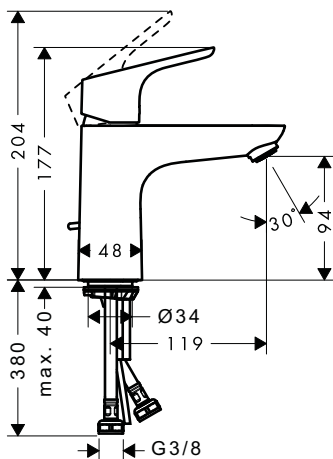

 Đặt hàng riêng  
Special order

FOCUS

**hansgrohe**

**Vòi chậu rửa Focus 100**  
Focus single lever basin mixer 100

**Art.No.: 589.29.224 6.500.000 Đ**

- Lưu lượng nước ở 3 bar: 5 lit/phút
- Có bộ xả pop-up
- Màu sắc: Chrome
- Flow rate at 3 bar: 5 liters/min
- Pop-up waste set
- Finish: Chrome