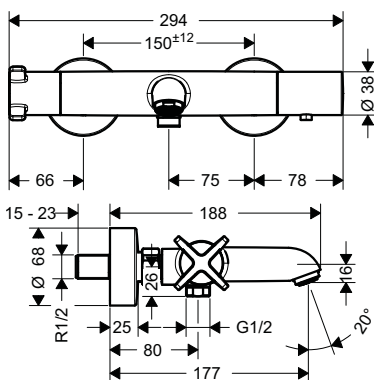

Art.No.: 589.30.525 25.300.000 Đ

Art.No.: 589.30.526 20.600.000 Đ

Art.No.: 589.30.630 37.800.000 Đ

- Lưu lượng nước: 20 lit/phút
- Áp lực nước tối thiểu: 1 bar
- Áp lực nước tối đa: 10 bar
- Khóa nhiệt độ an toàn ở 40° C
- Màu sắc: Chrome
- Flow rate: 20 liters/min
- Min. operating pressure: 1 bar
- Max. operating pressure: 10 bar
- Safety lock at 40° C
- Finish: Chrome

- Lưu lượng nước: 20 lit/phút
- Áp lực nước tối thiểu: 1 bar
- Áp lực nước tối đa: 10 bar
- Khóa nhiệt độ an toàn ở 40° C
- Màu sắc: Chrome
- Flow rate: 20 liters/min
- Min. operating pressure: 1 bar
- Max. operating pressure: 10 bar
- Safety lock at 40° C
- Finish: Chrome

- Lưu lượng nước ở 3 bar: 5 lit/phút
- Có bộ xả không giữ nước
- Màu sắc: Chrome
- Flow rate at 3 bar: 5 liters/min
- Non-closing waste set
- Finish: Chrome

Vòi lavabo / Basin mixer

Art.No.: 589.30.642 27.800.000 Đ

Bộ âm / Basic set

Art.No.: 589.50.219 10.000.000 Đ