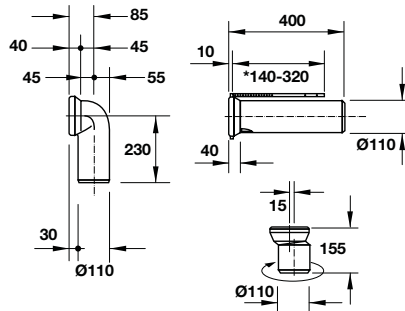

Art.No.: 588.45.983 3.800.000 Đ

- Sử dụng để chuyển đường xả bồn cầu ngang và dọc, chiều dài có thể điều chỉnh, bao gồm ống nối dài
- For horizontal and vertical outlet, length adjustable, incl. excenter