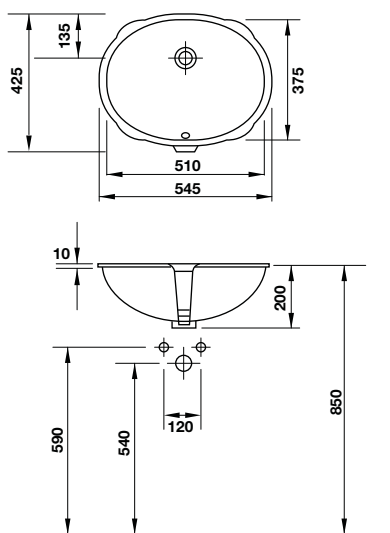

Chậu rửa âm bàn Santosa 545x425
Santosa vanity basin 545x425

Art.No.: 588.45.060

3.800.000 Đ

- Có xả tràn, không có lỗ gắn vòi
- Bao gồm bộ vít lắp đặt cho mặt phẳng bằng gỗ
- With overflow, without tap platform
- Fixings for installation in wooden consoles included

Chậu rửa treo tường D-code 550x430
D-code washbasin 550x430

Art.No.: 588.45.147

7.600.000 Đ

- Có xả tràn, có lỗ gắn vòi
- Gồm nắp che siphon
- With overflow, with tap platform
- Siphon cover included

Chậu rửa / Washbasin

Art.No.: 588.45.142

3.700.000 Đ

Nắp che siphon / Siphon cover

Art.No.: 588.45.943

3.900.000 Đ