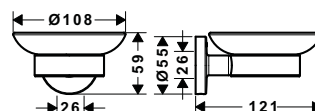

Đĩa đựng xà phòng Logis
Logis Soap dish

Art.No.: 580.61.350 **1.700.000 Đ**

- Chất liệu: Đồng, kính
- Treo tường
- Màu sắc: Chrome
- Material: brass, glass
- Wall-mounted
- Finish: Chrome