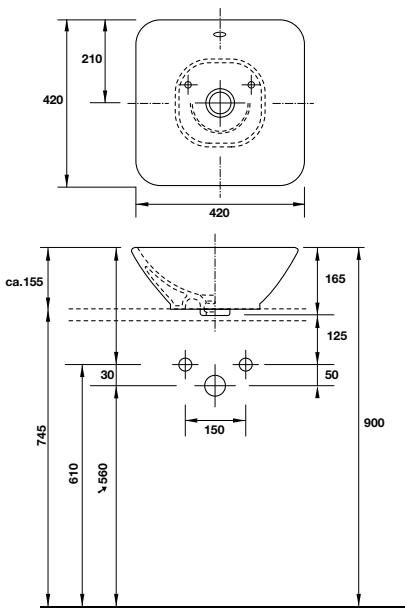

Art.No.: 588.45.041 14.500.000 Đ

- Chậu rửa đặt bàn bằng sứ màu trắng
- Không có xả tràn, không có lỗ gắn vòi
- White ceramic washbowl
- With overflow, without tap platform

Art.No.: 588.45.181 34.000.000 Đ

- Chậu rửa Luv màu trắng
- Không có xả tràn, không có lỗ gắn vòi
- Gôm nắp che bộ xả bằng sứ
- White Luv basin
- Without overflow, without tap platform
- Ceramic covered slotted waste included

Art.No.: 588.45.182 35.000.000 Đ

- Chậu rửa Luv màu trắng
- Không có xả tràn, có lỗ gắn vòi
- Gôm nắp che bộ xả bằng sứ
- White Luv basin
- Without overflow, with tap platform
- Ceramic covered slotted waste included