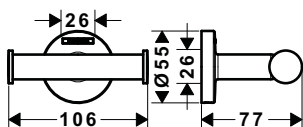

PHỤ KIỆN  
PHÒNG TẮM  
ACCESSORIES

**hansgrohe**

**Móc treo đôi Logis**  
Logis Double towel hook

**Art.No.: 580.61.301** **1.200.000 Đ**

- Chất liệu: Đồng
- Treo tường
- Màu sắc: Chrome
- Material: brass
- Wall-mounted Finish: Chrome