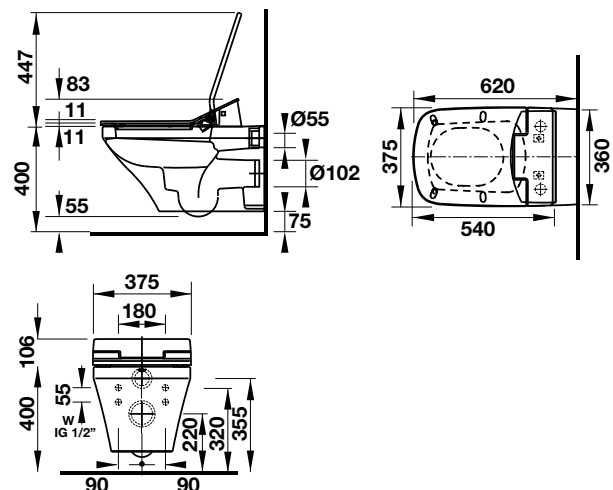

Bồn cầu treo tường Me By Starck với Sensowash
Me By Starck wall-hung toilet with Sensowash

Art.No.: 588.46.406

86.400.000 Đ

- Chế độ xả thẳng
- Chỉ sử dụng với nắp SensoWash
- Chế độ rửa sau, dành cho phụ nữ và kết hợp
- Hệ thống đèn ban đêm
- Kèm điều khiển từ xa
- Chức năng khóa thông qua điều khiển từ xa
- Đầu phun nước tự làm sạch, nút tắt/mở
- Hệ thống kết nối âm 220-240V, 50/60Hz
- Thoát nước tự động khi không sử dụng trong thời gian dài
- Washdown model
- Only in combination with SensoWash
- Rear-, Lady- and Comfortwash
- Night light
- Remote control included
- Locking function via remote control
- Self-cleaning spray wand, on / off-button
- Concealed connections 220-240V, 50/60Hz
- Automatic drainage in periods of prologed disuse

Bồn cầu treo tường Durastyle với Sensowash
Durastyle wall-hung toilet with Sensowash

Art.No.: 588.45.385

90.600.000 Đ

- Chế độ xả thẳng
- Chỉ sử dụng với nắp SensoWash
- Chế độ rửa sau, dành cho phụ nữ và kết hợp
- Hệ thống đèn ban đêm
- Kèm điều khiển từ xa
- Chức năng khóa thông qua điều khiển từ xa
- Đầu phun nước tự làm sạch, nút tắt/mở
- Thoát nước tự động khi không sử dụng trong thời gian dài
- Hệ thống kết nối âm 220-240V, 50/60Hz
- Tháo lắp nắp bồn cầu dễ dàng
- Washdown model
- Only in combination with SensoWash
- Rear-, Lady- and Comfortwash
- Night light
- Remote control included
- Locking function via remote control
- Self-cleaning spray wand, on / off-button
- Automatic drainage in periods of prologed disuse
- Concealed connections 220-240V, 50/60Hz
- Quick release: easy seat unit removal

Bồn cầu / Toilet bowl

Art.No.: 588.45.591

25.900.000 Đ

Nắp bồn cầu / Seat and cover

Art.No.: 588.45.519

58.300.000 Đ

Bộ phụ kiện lắp đặt / Mounting set

Art.No.: 588.45.995

2.200.000 Đ

Bồn cầu / Toilet bowl

Art.No.: 588.45.446

17.400.000 Đ

Nắp bồn cầu / Seat and cover