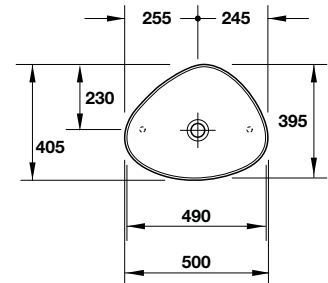

Art.No.: 588.45.242   **21.700.000 Đ**

- Chậu rửa bằng sứ 490 mm màu trắng không có lỗ vòi
- Không có xả tràn
- White ceramic washbowl 490 mm without tap dome
- Without overflow