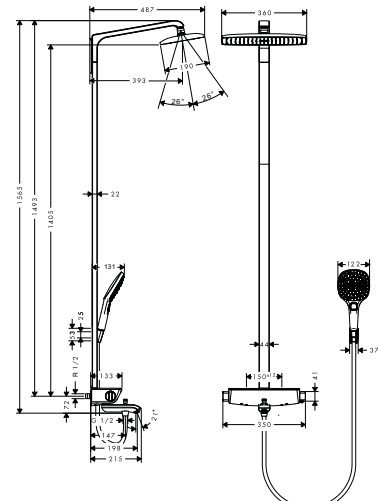

hansgrohe

Bộ thanh sen điều nhiệt Raindance Select E 300

Raindance Select E Showerpipe 300 with thermostat

Art.No.: 589.54.300 149.300.000 Đ

- Sen đầu Raindance E 420 Air
- Kích thước sen đầu: 430 x 220 mm
- Dạng tia nước: RainAir, RainFlow
- Lưu lượng nước dạng tia RainAir: 20 lit/phút
- Lưu lượng nước dạng tia RainFlow: 22 lit/phút
- Bộ trộn điều nhiệt ShowerTablet Select 700
- Khóa nhiệt độ an toàn ở 40 °C
- Dây sen Isiflex 1,6 m
- Sen tay 3 chức năng Raindance Select S 120
- Lưu ý chiều cao lắp đặt phù hợp cho cây sen
- Overhead shower Raindance E 420 Air
- Shower head size: 430 x 220 mm
- Spray type: RainAir, RainFlow
- Flow rate RainAir spray: 20 litres/min
- Flow rate RainFlow: 22 litres/min
- Thermostatic ShowerTablet Select 700
- Safety lock at 40 °C
- Isiflex shower hose 1.60 m
- Raindance Select S 120 3 jet hand shower
- Needs suitable installation height

Bộ thanh sen điều nhiệt Raindance Select E 300

Raindance Select E Showerpipe 300 with thermostat

Art.No.: 589.51.519 108.700.000 Đ

- Dạng tia nước: RainAir, Rain, RainStream
- Lưu lượng nước dạng tia RainAir (ở mức 0,3 MPa): 16 lit/phút
- Lưu lượng nước dạng tia Rain (ở mức 0,3 MPa): 16 lit/phút
- Lưu lượng nước dạng tia RainStream (ở mức 0,3 MPa): 19 lit/phút
- Áp lực nước vận hành: tối thiểu 0,2 MPa / tối đa 1 MPa
- Khóa nhiệt độ an toàn ở 40 °C
- Dây sen Isiflex 1.60 m
- Màu sắc: Trắng/Chrome
- Spray type: RainAir, Rain, RainStream
- Flow rate RainAir spray (at 0.3 MPa): 16 liters/min
- Flow rate Rain spray (at 0.3 MPa): 16 liters/min
- Flow rate RainStream spray (at 0.3 MPa): 19 liters/min
- Operating pressure: min. 0.2 MPa/max. 1.0 MPa
- Safety lock at 40 °C
- Isiflex shower hose 1.60 m
- Finish: White/Chrome

Bộ thanh sen điều nhiệt Raindance Select E 360

Raindance E Showerpipe 360 1jet with bath thermostat

Art.No.: 589.51.507 67.300.000 Đ