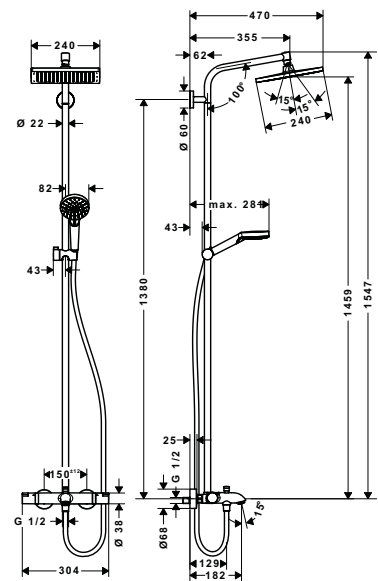

hansgrohe

Bộ thanh sen điều nhiệt Crometta E
Crometta E Showerpipe 240 with thermostat

Art.No.: 589.54.504 23.300.000 Đ

1. Lưu lượng nước dạng tia Rain (ở mức 0,3 MPa): 15 lít/phút
   - Dạng tia nước: Rain
   - Áp lực nước vận hành: tối thiểu 0,18 MPa / tối đa 1 MPa
   - Khóa nhiệt độ an toàn ở 40° C
   - Dây sen Isiflex 1.60 m
   - Màu sắc: Chrome
2. Flow rate Rain spray (at 0.3 MPa): 15 liters/min
   - Spray type: Rain
   - Operating pressure: min. 0.18 MPa/max. 1.0 MPa
   - Safety lock at 40° C
   - Isiflex shower hose 1.60 m
   - Finish: Chrome

Bộ thanh sen điều nhiệt Crometta S
Crometta S Showerpipe 240 with bath thermostat

Art.No.: 589.54.514 32.300.000 Đ

1. Lưu lượng nước dạng tia Rain (ở mức 0,3 MPa): 17 lít/phút
   - Dạng tia nước: Rain
   - Áp lực nước vận hành: tối thiểu 0,15 MPa / tối đa 1 MPa
   - Khóa nhiệt độ an toàn ở 40° C
   - Dây sen Isiflex 1.60 m
   - Màu sắc: Chrome
2. Flow rate Rain spray (at 0.3 MPa): 17 liters/min
   - Spray type: Rain
   - Operating pressure: min. 0.15 MPa/max. 1.0 MPa
   - Safety lock at 40° C
   - Isiflex shower hose 1.60 m
   - Finish: Chrome

Bộ thanh sen điều nhiệt Crometta E
Crometta E Showerpipe 240 with bath thermostat

Art.No.: 589.54.515 32.300.000 Đ

1. Lưu lượng nước dạng tia Rain (ở mức 0,3 MPa): 17 lít/phút
   - Dạng tia nước: Rain
   - Áp lực nước vận hành: tối thiểu 0,15 MPa / tối đa 1 MPa
   - Khóa nhiệt độ an toàn ở 40° C
   - Dây sen Isiflex 1.60 m
   - Màu sắc: Chrome
2. Flow rate Rain spray (at 0.3 MPa): 17 liters/min
   - Spray type: Rain
   - Operating pressure: min. 0.15 MPa/max. 1.0 MPa
   - Safety lock at 40° C
   - Isiflex shower hose 1.60 m
   - Finish: Chrome