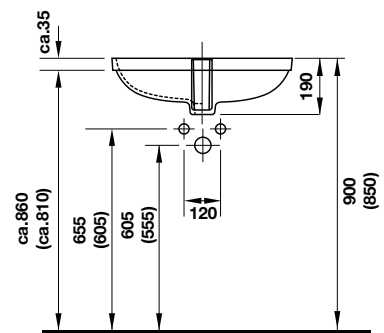

Chậu rửa Starck 3 âm bàn 530x400
Starck 3 vanity basin 530x400

Art.No.: 588.45.088 8.500.000 Đ

- Có xả tràn, không có lỗ gắn vòi
- Bao gồm bộ vít lắp đặt cho mặt phẳng bằng gỗ
- With overflow, without tap platform
- Fixings for installation in wooden consoles included

Chậu rửa âm bàn Vero 525x360
Vero vanity basin 525x360

Art.No.: 588.45.282 8.800.000 Đ

- Có xả tràn, không có lỗ gắn vòi
- Bao gồm bộ vít lắp đặt cho mặt phẳng bằng gỗ
- With overflow, without tap platform
- Fixings for installation in wooden consoles included

Chậu rửa âm bàn D-code 580x455
D-code vanity basin 580x455

Art.No.: 588.45.145 5.500.000 Đ

- Có xả tràn, không có lỗ gắn vòi
- Bao gồm bộ vít lắp đặt cho mặt phẳng bằng gỗ
- With overflow, without tap platform
- Fixings for installation in wooden consoles included

Chậu rửa âm bàn / Undercounter basin

Art.No.: 588.45.082 **8.100.000 Đ**
Phụ kiện lắp đặt cho mặt bàn đá
Fixing set for stone countertops
Art.No.: 588.45.994 **400.000 Đ**

Chậu rửa âm bàn / Undercounter basin

Art.No.: 588.45.021 **8.400.000 Đ**
Phụ kiện lắp đặt cho mặt bàn đá
Fixing set for stone countertops
Art.No.: 588.45.994 **400.000 Đ**

Phụ kiện lắp đặt cho mặt bàn đá

Fixing set for stone countertops
Art.No.: 588.45.994 **400.000 Đ**