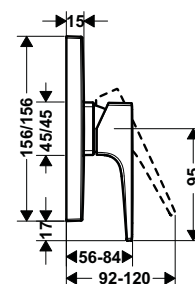

Bộ trộn nổi 1 đường nước Metropol
Metropol exposed mixer 1 outlet

Art.No.: 589.50.519 11.400.000 Đ

- Lưu lượng nước ở 3 bar: 22 lít/phút
- Áp lực nước tối thiểu: 1 bar
- Áp lực nước tối đa: 10 bar
- Màu sắc: Chrome
- Flow rate at 3 bar: 22 liters/min
- Min. operating pressure: 1 bar
- Max. operating pressure: 10 bar
- Finish: Chrome

Bộ trộn âm 2 đường nước Metropol
Metropol concealed mixer 2 outlets

Art.No.: 589.50.523 17.700.000 Đ

- Áp lực nước tối thiểu: 1 bar
- Áp lực nước tối đa: 10 bar
- Màu sắc: Chrome
- Min. operating pressure: 1 bar
- Max. operating pressure: 10 bar
- Finish: Chrome

Bộ trộn âm 1 đường nước Metropol
Metropol concealed mixer 1 outlet

Art.No.: 589.50.524 16.900.000 Đ

- Áp lực nước tối thiểu: 1 bar
- Áp lực nước tối đa: 10 bar
- Màu sắc: Chrome
- Min. operating pressure: 1 bar
- Max. operating pressure: 10 bar
- Finish: Chrome

Bộ trộn / Bath mixer

Art.No.: 589.29.627 **11.400.000 Đ**

Bộ âm iBox universal / Basic set iBox universal

Art.No.: 589.29.950 **6.300.000 Đ**

Bộ trộn / Bath mixer

Art.No.: 589.29.634 **10.600.000 Đ**

Bộ âm iBox universal / Basic set iBox universal

Art.No.: 589.29.950 **6.300.000 Đ**