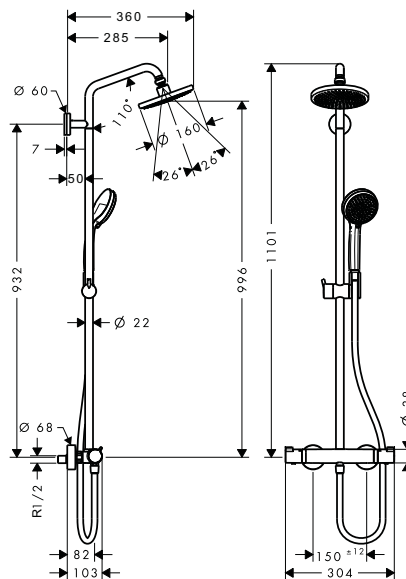

hansgrohe

Bộ thanh sen điều nhiệt Raindance Select S 300
Raindance S Showerpipe 300 with thermostat

Art.No.: 589.30.865 49.300.000 Đ

- Dạng tia nước: RainAir
- Lưu lượng nước dạng tia RainAir (ở mức 0,3 MPa): 16 lít/phút
- Dạng tia nước của sen tay: Rain, RainAir, Whirl
- Lưu lượng nước của Sen tay: 15 lít/phút
- Áp lực nước vận hành: tối thiểu 0,2 MPa / tối đa 1 MPa
- Khóa nhiệt độ an toàn ở 40° C
- Dây sen Isiflex 1.60 m
- Màu sắc: Chrome
- Spray type: RainAir
- Flow rate RainAir spray (at 0.3 MPa): 16 liters/min
- Hand shower spray type: Rain, RainAir, Whirl
- Flow rate of hand shower: 15 liters/min
- Operating pressure: min. 0.2 MPa/max. 1.0 MPa
- Safety lock at 40° C
- Isiflex shower hose 1.60 m
- Finish: Chrome

Bộ thanh sen điều nhiệt Croma 160
Croma Showerpipe 160 with thermostat

Art.No.: 589.51.600 24.500.000 Đ

- Lưu lượng nước tối đa ở 0.3 MPa: 17 lít/phút
- Dạng tia nước: Rain
- Áp lực nước vận hành: tối thiểu 0,15 MPa/ tối đa 1 MPa
- Khóa nhiệt độ an toàn ở 40° C
- Dây sen Isiflex 1.60 m
- Màu sắc: Chrome
- Maximum flow rate at 0.3 MPa: 17 liters/min
- Spray type: Rain
- Operating pressure: min. 0.15 MPa/max. 1.0 MPa
- Safety lock at 40° C
- Isiflex shower hose 1.60 m
- Finish: Chrome

Bộ thanh sen điều nhiệt Crometta S
Crometta S Showerpipe 240 with thermostat

Art.No.: 589.54.502 23.300.000 Đ

- Lưu lượng nước dạng tia Rain (ở mức 0,3 MPa): 16 lít/phút
- Dạng tia nước: Rain
- Áp lực nước vận hành: min. 0.12 MPa/max. 1.0 MPa
- Khóa nhiệt độ an toàn ở 40° C
- Dây sen Isiflex 1.60 m
- Màu sắc: Chrome
- Flow rate Rain spray (at 0.3 MPa): 16 liters/min
- Spray type: Rain
- Operating pressure: min. 0.12 MPa/max. 1.0 MPa
- Safety lock at 40° C
- Isiflex shower hose 1.60 m
- Finish: Chrome