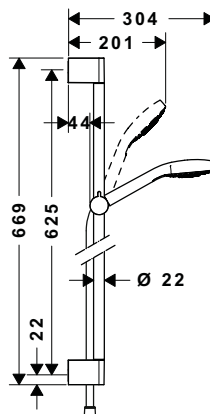

Bộ sen tay có thanh trượt Raindance Select S 120

Raindance Select S Shower set 120 with shower rail

Art.No.: 589.52.673 12.300.000 Đ

- Dạng tia nước: RainAir, Rain, Whirl
- Lưu lượng nước tối đa ở 0.3 MPa: 15 lit/phút
- Thanh sen Comfort 65 cm
- Dây sen 160 cm
- Màu sắc: Chrome
- Spray type: RainAir, Rain, Whirl
- Maximum flow rate at 0.3 MPa: 15 liters/min
- Shower bar Comfort 65 cm
- Shower hose 160 cm
- Finish: Chrome

Bộ sen tay có thanh trượt Cromo Select S

Cromo Select S Shower set Vario with shower rail

Art.No.: 589.54.119 5.900.000 Đ

- Dạng tia nước: Rain, IntenseRain, TurboRain
- Lưu lượng nước tối đa ở 0.3 MPa: 15 lit/phút
- Thanh sen Cromo 65 cm
- Dây sen 160 cm
- Màu sắc: Trắng/Chrome
- Spray type: Rain, IntenseRain, TurboRain
- Maximum flow rate at 0.3 MPa: 15 liters/min
- Shower bar Cromo 65 cm
- Shower hose 160 cm
- Finish: White/Chrome

Bộ sen tay có thanh trượt Cromo Select E

Cromo Select E Shower set Vario with shower rail

Art.No.: 589.51.566 5.900.000 Đ

- Dạng tia nước: Rain, IntenseRain, TurboRain
- Lưu lượng nước tối đa ở 0.3 MPa: 15 lit/phút
- Thanh sen Cromo 65 cm
- Dây sen 160 cm
- Màu sắc: Trắng/Chrome
- Spray type: Rain, IntenseRain, TurboRain
- Maximum flow rate at 0.3 MPa: 15 liters/min
- Shower bar Cromo 65 cm
- Shower hose 160 cm
- Finish: White/Chrome