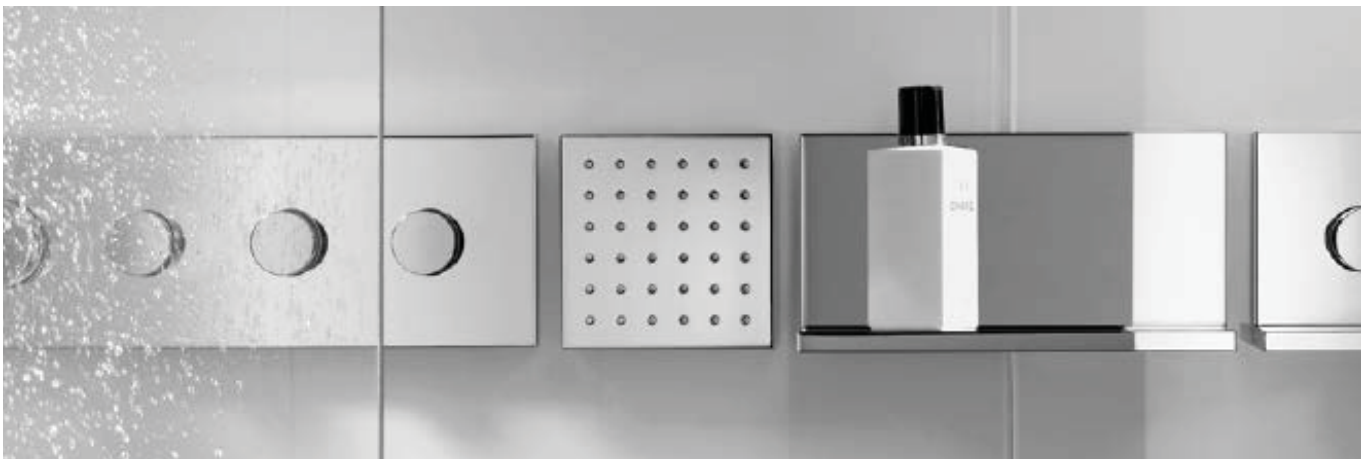

Shower family

Showering couldn't be more varied than with
this concealed solution. From the waterfall to all-
round pleasure, customise your experience.