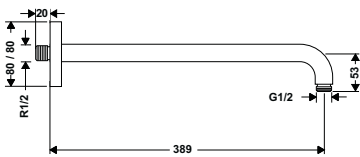

hansgrohe

Sen đầu gắn tường Raindance Crometta E
Crometta E Overhead shower 240 1jet for walling

Art.No.: 589.52.675 14.800.000 Đ

- Lưu lượng nước Rain spray (at 0,3 MPa): 18 lit/phút
- Dạng tia nước: Rain
- Shower arm 389 mm
- Màu sắc: Chrome
- Flow rate Rain spray (at 0,3 MPa): 18 liters/min
- Spray type: Rain
- Shower arm 389 mm
- Finish: Chrome

Tay sen nối tường / Shower arm

Art.No.: 589.52.629 3.900.000 Đ

Sen đầu / Overhead shower

Art.No.: 589.54.503 10.900.000 Đ

Sen đầu gắn tường Raindance Crometta E
Crometta S Overhead shower 240 1jet for walling

Art.No.: 589.52.677 14.800.000 Đ

- Lưu lượng nước Rain spray (at 0,3 MPa): 18 lit/phút
- Dạng tia nước: Rain
- Shower arm 389 mm
- Màu sắc: Chrome
- Flow rate Rain spray (at 0,3 MPa): 18 liters/min
- Spray type: Rain
- Shower arm 389 mm
- Finish: Chrome

Tay sen nối tường / Shower arm

Art.No.: 589.52.629 3.900.000 Đ

Sen đầu / Overhead shower

Art.No.: 589.54.506 10.900.000 Đ

Sen đầu gắn trần Raindance Crometta E
Crometta E Overhead shower 240 for ceiling

Art.No.: 589.52.676 13.500.000 Đ

- Lưu lượng nước Rain spray (at 0,3 MPa): 18 lit/phút
- Dạng tia nước: Rain
- Tay sen gắn trần 100 mm
- Màu sắc: Chrome
- Flow rate Rain spray (at 0,3 MPa): 18 liters/min
- Spray type: Rain
- Ceiling connector 100 mm
- Finish: Chrome

Tay sen nối trần / Ceiling connector

Art.No.: 589.52.628 2.600.000 Đ

Sen đầu / Overhead shower

Art.No.: 589.54.503 10.900.000 Đ