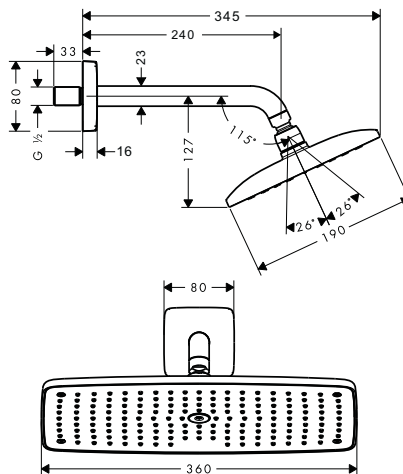

Sen đầu gắn tường Raindacen S 300
Raindancen S Overhead shower 300 for walling

Art.No.: 589.29.550 **32.400.000 Đ**

- Lưu lượng nước với dạng tia RainAir (ở mức 0,3 Mpa): 18 lít/phút
- Dạng tia nước: RainAir
- Chiều dài tay sen gắn tường: 390 mm
- Màu sắc: Chrome

- Flow rate RainAir spray (at 0.3 MPa): 18 liters/min
- Spray type: RainAir
- Shower arm length: 390 mm
- Finish: Chrome

Sen đầu gắn tường Raindance E 360
Raindance E Overhead shower 360 for walling

Art.No.: 589.30.872 **29.300.000 Đ**

- Lưu lượng nước với dạng tia RainAir (ở mức 0,3 Mpa): 17 lít/phút
- Dạng tia nước: RainAir
- Chiều dài tay sen gắn tường: 240 mm
- Màu sắc: Chrome

- Flow rate RainAir spray (at 0.3 MPa): 17 liters/min
- Spray type: RainAir
- Shower arm length: 240 mm
- Finish: Chrome

Sen đầu gắn tường Raindance E 300
Raindance Select E Overhead shower 300 for walling

Art.No.: 589.52.614 **25.300.000 Đ**

- Lưu lượng nước với dạng tia Rain (ở mức 0,3 Mpa): 15 lít/phút
- Lưu lượng nước với dạng tia RainAir (ở mức 0,3 Mpa): 15 lít/phút
- Dạng tia nước: Rain, RainAir
- Chiều dài tay sen gắn tường: 390 mm
- Màu sắc: Chrome

- Flow rate Rain spray (at 0.3 MPa): 15 liters/min
- Flow rate RainAir spray (at 0.3 MPa): 15 liters/min
- Spray type: Rain, RainAir
- Shower arm length: 390 mm
- Finish: Chrome