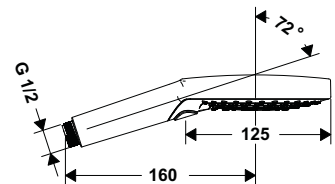

hansgrohe

- Màu sắc: Chrome
- Finish: Chrome

- Dạng tia nước: RainAir, Rain, Whirl
- Lưu lượng nước ở 3 bar: 15 lit/phút
- Bộ lọc chất bẩn
- Màu sắc: Chrome
- Spray type: RainAir, Rain, Whirl
- Flow rate at 3 bar: 15 liters/min
- Rinseable dirt filter
- Finish: Chrome

- Dạng tia nước: RainAir, Rain, Whirl
- Lưu lượng nước ở 3 bar: 15 lit/phút
- Bộ lọc chất bẩn
- Màu sắc: Chrome
- Spray type: RainAir, Rain, Whirl
- Flow rate at 3 bar: 15 liters/min
- Rinseable dirt filter
- Finish: Chrome

- Dạng tia nước: Rain, IntenseRain, TurboRain
- Lưu lượng nước tối đa ở 0.3 MPa: 15 lit/phút
- Giá đỡ sen tay dạng cố định Porter S
- Dây sen 125 cm
- Màu sắc: Trắng/Chrome
- Spray type: Rain, IntenseRain, TurboRain
- Maximum flow rate at 0.3 MPa: 15 liters/min
- Fixed holding shower holder Porter S
- Shower hose 125 cm
- Finish: White/Chrome

- Dạng tia nước: Rain, IntenseRain, TurboRain
- Lưu lượng nước tối đa ở 0.3 MPa: 15 lit/phút
- Giá đỡ sen tay dạng cố định Porter S
- Dây sen 125 cm
- Màu sắc: Trắng/Chrome
- Spray type: Rain, IntenseRain, TurboRain
- Maximum flow rate at 0.3 MPa: 15 liters/min
- Fixed holding shower holder Porter S
- Shower hose 125 cm
- Finish: White/Chrome