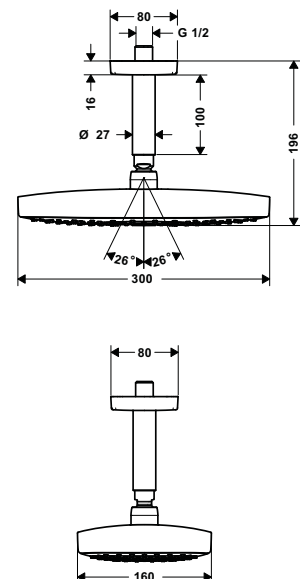

Art.No.: 589.52.613   **23.600.000 Đ**

1. Lưu lượng nước dạng tia Rain (ở mức 0,3 Mpa): 15 lít/phút
   - Lưu lượng nước dạng tia RainAir (ở mức 0,3 Mpa): 15 lít/phút
   - Dạng tia nước: Rain, RainAir
   - Chiều dài tay sen nối trần: 100 mm
   - Màu sắc: Chrome
3. Flow rate Rain spray (at 0.3 MPa): 15 liters/min
   - Flow rate RainAir spray (at 0.3 MPa): 15 liters/min
   - Spray type: Rain, RainAir
   - Ceiling connection length: 100 mm
   - Finish: Chrome