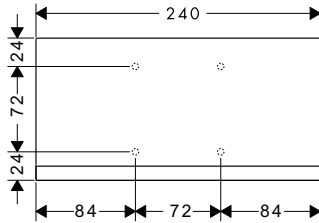

hansgrohe

Kệ tắm AXOR ShowerSolutions 240/120
AXOR ShowerSolutions Shelf 240/120

AXOR
hansgrohe

Art.No.: 589.51.231

34.300.000 Đ

- Màu sắc: Chrome
- Finish: Chrome

Kệ / Shelf

Art.No.: 589.51.205

23.700.000 Đ

Bộ âm / Basic set

Art.No.: 589.51.209

10.600.000 Đ