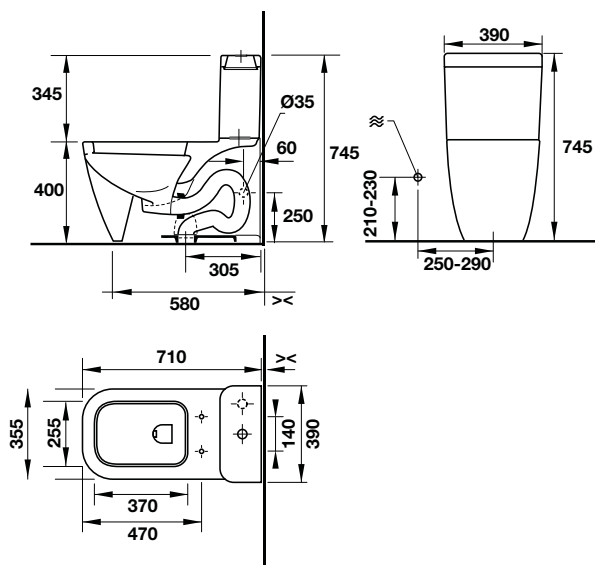

Bồn cầu một khối Happy D.2
Happy D.2 one-piece toilet

Art.No.: 588.46.450

37.000.000 Đ

- Bồn cầu một khối màu trắng
- Kết nước 5/3,5 lít, nút xả kép nằm ở trên
- Hệ thống xả Syphonic jet
- Nắp đậy bồn cầu đóng êm, bộ phụ kiện lắp đặt
- White one-piece toilet
- Cistern 5/3.5 liters, top dual flush
- Syphonic jet action
- Seat and cover with soft closure, mounting set

Bồn cầu một khối Starck 2
Starck 2 one-piece toilet

Art.No.: 588.46.401

34.300.000 Đ

- Bồn cầu một khối màu trắng
- Kết nước 4,8 lít, nút xả đơn nằm ở trên
- Hệ thống xả Syphonic jet
- Nắp đậy bồn cầu đóng êm, bộ phụ kiện lắp đặt
- White one-piece toilet
- Cistern 4.8 liters, top single flush
- Syphonic jet action
- Seat and cover with soft closure, mounting set

Bồn cầu / Toilet bowl

Art.No.: 588.45.454

23.700.000 Đ

Nắp bồn cầu / Seat and cover

Art.No.: 588.45.497

11.800.000 Đ

Bộ phụ kiện lắp đặt / Mounting set

Art.No.: 588.45.999

1.500.000 Đ

Bồn cầu / Toilet bowl

Art.No.: 588.45.572

27.100.000 Đ

Nắp bồn cầu / Seat and cover

Art.No.: 588.45.504

5.700.000 Đ

Bộ phụ kiện lắp đặt / Mounting set

Art.No.: 588.45.999

1.500.000 Đ