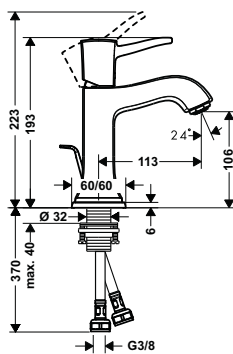

hansgrohe

Vòi chậu rửa Metropol Classic 110
Metropol Classic single lever basin mixer 110

Art.No.: 589.54.616   **20.700.000 Đ**

- Lưu lượng nước ở 3 bar: 5 lit/phút
- Có bộ xả pop-up
- Màu sắc: Chrome/Gold Optic
- Flow rate at 3 bar: 5 liters/min
- Pop-up waste set
- Finish: Chrome/Gold Optic

Vòi chậu rửa Metropol Classic 260
Metropol Classic single lever basin mixer 260

Art.No.: 589.54.617   **25.900.000 Đ**

- Lưu lượng nước ở 3 bar: 5 lit/phút
- Có bộ xả pop-up
- Màu sắc: Chrome/Gold Optic
- Flow rate at 3 bar: 5 liters/min
- Pop-up waste set
- Finish: Chrome/Gold Optic

Vòi chậu rửa 3 lỗ Metropol Classic 160
Metropol Classic 3-hole basin mixer 160

Art.No.: 589.54.605   **29.800.000 Đ**

- Lưu lượng nước ở 3 bar: 5 lit/phút
- Có bộ xả pop-up
- Màu sắc: Chrome/Gold Optic
- Flow rate at 3 bar: 5 liters/min
- Pop-up waste set
- Finish: Chrome/Gold Optic