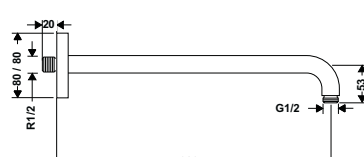

hansgrohe

Sen đầu gắn tường Raindance Crometta E
Crometta E Overhead shower 240 1jet for walling

Art.No.: 589.52.675 14.800.000 Đ

- Lưu lượng nước Rain spray (at 0,3 MPa): 18 lit/phút
- Dạng tia nước: Rain
- Shower arm 389 mm
- Màu sắc: Chrome
- Flow rate Rain spray (at 0,3 MPa): 18 liters/min
- Spray type: Rain
- Shower arm 389 mm
- Finish: Chrome

Tay sen nối tường / Shower arm

Art.No.: 589.52.629 3.900.000 Đ

Sen đầu / Overhead shower

Art.No.: 589.54.503 10.900.000 Đ

Sen đầu gắn tường Raindance Crometta E
Crometta S Overhead shower 240 1jet for walling

Art.No.: 589.52.677 14.800.000 Đ

- Lưu lượng nước Rain spray (at 0,3 MPa): 18 lit/phút
- Dạng tia nước: Rain
- Shower arm 389 mm
- Màu sắc: Chrome
- Flow rate Rain spray (at 0,3 MPa): 18 liters/min
- Spray type: Rain
- Shower arm 389 mm
- Finish: Chrome

Tay sen nối tường / Shower arm

Art.No.: 589.52.629 3.900.000 Đ

Sen đầu / Overhead shower

Art.No.: 589.54.506 10.900.000 Đ

Sen đầu gắn trần Raindance Crometta E
Crometta E Overhead shower 240 for ceiling

Art.No.: 589.52.676 13.500.000 Đ

- Lưu lượng nước Rain spray (at 0,3 MPa): 18 lit/phút
- Dạng tia nước: Rain
- Tay sen gắn trần 100 mm
- Màu sắc: Chrome
- Flow rate Rain spray (at 0,3 MPa): 18 liters/min
- Spray type: Rain
- Ceiling connector 100 mm
- Finish: Chrome

Tay sen nối trần / Ceiling connector

Art.No.: 589.52.628 2.600.000 Đ

Sen đầu / Overhead shower

Art.No.: 589.54.503 10.900.000 Đ