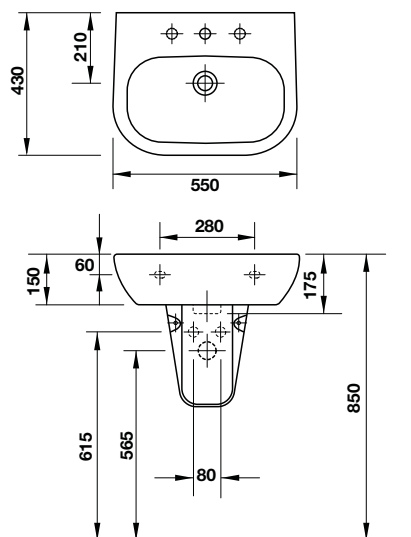

Chậu rửa âm bàn Santosa 545x425
Santosa vanity basin 545x425

Art.No.: 588.45.060

3.800.000 Đ

- Có xả tràn, không có lỗ gắn vòi
- Bao gồm bộ vít lắp đặt cho mặt phẳng bằng gỗ
- With overflow, without tap platform
- Fixings for installation in wooden consoles included

Chậu rửa treo tường D-code 550x430
D-code washbasin 550x430

Art.No.: 588.45.147

7.600.000 Đ

- Có xả tràn, có lỗ gắn vòi
- Gồm nắp che siphon
- With overflow, with tap platform
- Siphon cover included

Chậu rửa / Washbasin

Art.No.: 588.45.142

3.700.000 Đ

Nắp che siphon / Siphon cover

Art.No.: 588.45.943

3.900.000 Đ