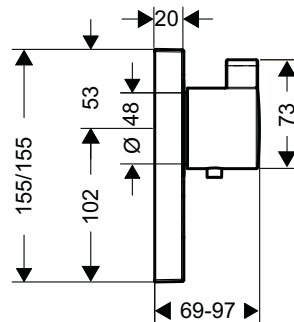

hansgrohe

Bộ trộn sen tắm âm 2 chức năng AXOR One
AXOR One concealed mixer 2 outlets

AXOR
hansgrohe

Art.No.: 589.52.229 59.200.000 Đ

- Lưu lượng mỗi đường nước ra: 24 lit/phút
- Lưu lượng của hai đường nước đồng thời: 30 lit/phút
- Khóa nhiệt độ an toàn ở 40° C
- Màu sắc: Chrome
- Flow rate per outlet: 24 liters/min
- Flow rate by using of 2 outlets: 30 liters/min
- Safety lock at 40° C
- Finish: Chrome

Bộ trộn / Shower mixer

Art.No.: 589.52.204 43.200.000 Đ

Bộ âm / Basic set

Art.No.: 589.52.205 16.000.000 Đ

Bộ trộn sen tắm âm điều nhiệt ShowerSelect
ShowerSelect concealed mixer 1 outlet
with thermostat

Art.No.: 589.50.361 36.600.000 Đ

- Lưu lượng nước kết nối sen tay ở 0,3 MPa: 34 lit/phút
- Lưu lượng nước đường nước trên: 59 lit/phút
- Khóa nhiệt độ an toàn ở 40° C
- Màu sắc: Chrome
- Flow rate of hand shower at 0.3 MPa: 34 liters/min
- Flow rate upper outlet: 59 liters/min
- Safety lock at 40° C
- Finish: Chrome

Bộ trộn / Shower mixer

Art.No.: 589.50.320 30.300.000 Đ

Bộ âm iBox universal / Basic set iBox universal

Art.No.: 589.29.950 6.300.000 Đ

Bộ điều hướng sen tắm âm 3 chức năng ShowerSelect
ShowerSelect Valve for 3 functions

Art.No.: 589.50.362 28.200.000 Đ

- Lưu lượng nước tối đa ở 0,3 MPa: 30 lit/phút
- Màu sắc: Chrome
- Maximum flow rate at 0.3 MPa: 30 liters/min
- Finish: Chrome

Bộ trộn / Shower mixer

Art.No.: 589.50.322 21.900.000 Đ

Bộ âm iBox universal / Basic set iBox universal

Art.No.: 589.29.950 6.300.000 Đ