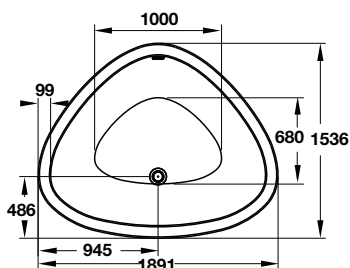

We reserve the right to alter specifications without notice.
Price is inclusive of 10% VAT.

Đặt hàng riêng
Special order