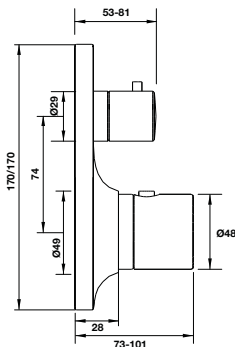

Bộ trộn / Bath mixer

Art.No.: 589.29.512

**50.800.000 Đ**

Bộ âm iBox universal / Basic set iBox universal

Art.No.: 589.29.950

**6.300.000 Đ**

**Bộ trộn bốn tắm đặt sàn Axor Massaud**  
Axor Massaud floor-standing bath mixer