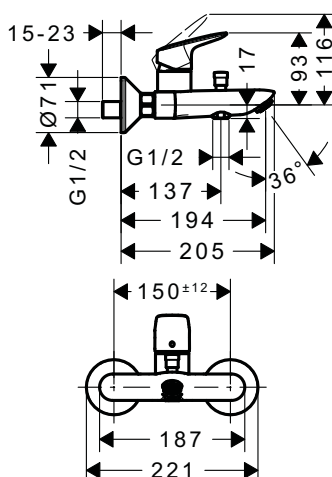

hansgrohe

Vòi chậu rửa Logis 190
Logis single lever basin mixer 190

Art.No.: 589.52.406 **7.700.000 Đ**

- Lưu lượng nước ở 3 bar: 5 lit/phút
- Có bộ xả pop-up
- Màu sắc: Chrome
- Flow rate at 3 bar: 5 liters/min
- Pop-up waste set
- Finish: Chrome

Bộ trộn nổi 2 đường nước Logis
Logis exposed mixer 2 outlets

Art.No.: 589.52.403 **6.700.000 Đ**

- Lưu lượng nước của vòi xả bồn ở 3 bar: 20 lit/phút
- Lưu lượng nước của sen tay ở 3 bar: 17 lit/phút
- Màu sắc: Chrome
- Flow rate for bath spout at 3 bar: 20 liters/min
- Flow rate of hand shower at 3 bar: 17 liters/min
- Finish: Chrome

Bộ trộn âm 2 đường nước Logis
Logis concealed mixer 2 outlets

Art.No.: 589.52.439 **14.000.000 Đ**

- Áp lực nước tối thiểu: 1 bar
- Áp lực nước tối đa: 10 bar
- Màu sắc: Chrome
- Min. operating pressure: 1 bar
- Max. operating pressure: 10 bar
- Finish: Chrome

Bộ trộn / Bath mixer

Art.No.: 589.52.418 **7.700.000 Đ**

Bộ âm iBox universal / Basic set iBox universal

Art.No.: 589.29.950 **6.300.000 Đ**