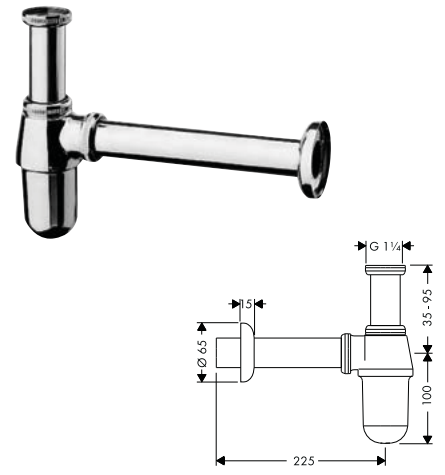

Siphon P-trap cho chậu rửa

Cup-shaped P-trap for basin

Art.No.: 589.29.930 1.100.000 Đ

- Kích thước có thể điều chỉnh 35 - 95 mm
- Cách tường 225 mm
- Kích thước liên kết đường cấp nước G 1 1/4
- Màu sắc: Chrome
- Adjustment distance 35 - 95 mm
- Distance to wall 225 mm
- Connection dimension outlet G 1 1/4
- Finish: Chrome