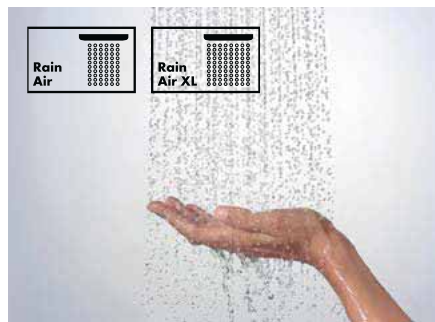

RainAir and RainAir XL

Nếu bạn đang tìm kiếm sự thư giãn và muốn được vỗ về, chiều chuộng, thì sen tay hoặc sen đầu với tia nước RainAir đầy khoái cảm sẽ là lựa chọn hoàn hảo dành cho bạn. Tia nước mang đến những giọt nước căng tràn khí để gột sạch đi những muộn phiền của bạn.

If you are looking for relaxation and you want your soul to be pampered by the water. The hand or overhead shower with the luxurious RainAir spray would be perfect for you. This spray provides air-enriched drops from a large, wide jet, to wash your cares away.