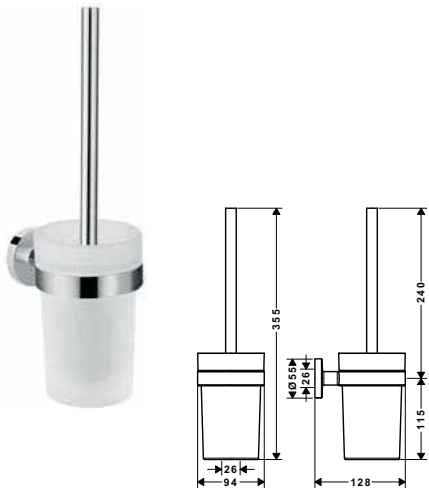

hansgrohe

Giá treo và cọ vệ sinh Logis

Logis wall-hung toilet brush with tumbler

Art.No.: 580.61.370 2.600.000 Đ

- Chất liệu: Đồng, kính
- Treo tường
- Màu sắc: Chrome
- Material: brass, glass
- Wall-mounted
- Finish: Chrome