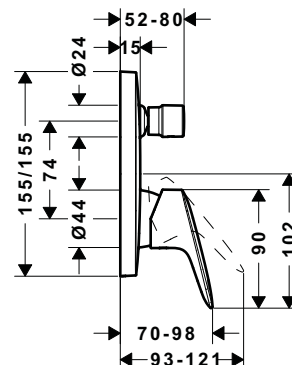

hansgrohe

Vòi chậu rửa Logis 190
Logis single lever basin mixer 190

Art.No.: 589.52.406 **7.700.000 Đ**

- Lưu lượng nước ở 3 bar: 5 lit/phút
- Có bộ xả pop-up
- Màu sắc: Chrome
- Flow rate at 3 bar: 5 liters/min
- Pop-up waste set
- Finish: Chrome

Bộ trộn nổi 2 đường nước Logis
Logis exposed mixer 2 outlets

Art.No.: 589.52.403 **6.700.000 Đ**

- Lưu lượng nước của vòi xả bồn ở 3 bar: 20 lit/phút
- Lưu lượng nước của sen tay ở 3 bar: 17 lit/phút
- Màu sắc: Chrome
- Flow rate for bath spout at 3 bar: 20 liters/min
- Flow rate of hand shower at 3 bar: 17 liters/min
- Finish: Chrome

Bộ trộn âm 2 đường nước Logis
Logis concealed mixer 2 outlets

Art.No.: 589.52.439 **14.000.000 Đ**

- Áp lực nước tối thiểu: 1 bar
- Áp lực nước tối đa: 10 bar
- Màu sắc: Chrome
- Min. operating pressure: 1 bar
- Max. operating pressure: 10 bar
- Finish: Chrome

Bộ trộn / Bath mixer

Art.No.: 589.52.418 **7.700.000 Đ**

Bộ âm iBox universal / Basic set iBox universal

Art.No.: 589.29.950 **6.300.000 Đ**