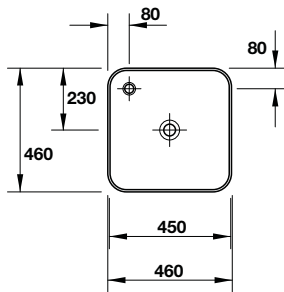

Art.No.: 588.45.241   **23.400.000 Đ**

- Chậu rửa bằng sứ 460x460 mm màu trắng có lỗ vòi
- Không có xả tràn
- White ceramic washbowl 460x460 mm with tap dome
- Without overflow