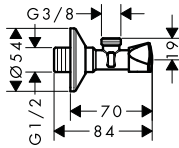

hansgrohe

Van khóa nước cho vòi chậu rửa
Angle valve E outlet G 3/8 for basin mixer

Art.No.: 589.29.999 700.000 Đ

- Kích thước liên kết vào tường G 1/2
- Kích thước liên kết đường cấp nước G 3/8
- Màu sắc: Chrome
- Connection dimension wall G 1/2
- Connection dimension outlet G
- Finish: Chrome

Van khóa cho bồn cầu và vòi xịt vệ sinh
Angle valve E outlet G 1/2 for toilet and rinsing spray