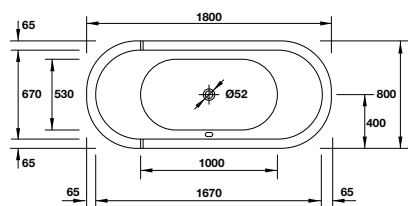

Đặt hàng riêng
Special order