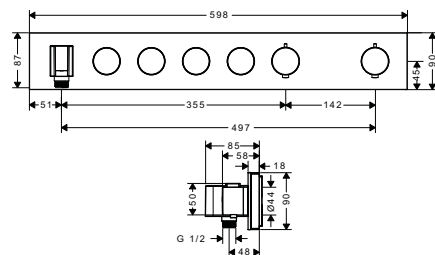

AXOR
hansgrohe

Art.No.: 589.52.228

133.300.000 Đ

- Sử dụng đồng thời nhiều đường nước ra
- Điều khiển 4 đường nước ra bằng nút nhấn đóng/mở
- Áp lực nước tối thiểu: 1 bar
- Áp lực nước tối đa: 10 bar
- Khóa nhiệt độ an toàn ở 40° C
- Màu sắc: Chrome
- Simultaneous use of several outlets
- Select push-button on/off control for 4 outlets
- Min. operating pressure: 1 bar
- Max. operating pressure: 10 bar
- Safety lock at 40° C
- Finish: Chrome

Bộ trộn / Shower mixer

Art.No.: 589.52.215

86.900.000 Đ

Bộ âm / Basic set

Art.No.: 589.52.216

46.400.000 Đ