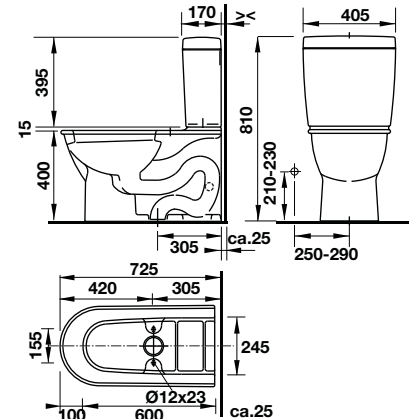

Bồn cầu / Toilet bowl

Art.No.: 588.45.579 **8.300.000 Đ**

Nắp bồn cầu / Seat and cover

Art.No.: 588.45.909 **4.700.000 Đ**

Bộ phụ kiện lắp đặt / Mounting set

Art.No.: 588.45.533 **1.800.000 Đ**

Art.No.: 588.45.383 26.600.000 Đ

- Bồn cầu hai khối màu trắng
- Kết nước 5/3,5 lit, nút xả kép nằm ở trên
- Hệ thống xả Syphonic jet
- Nắp đậy bồn cầu đóng êm, bộ phụ kiện lắp đặt
- White two-piece toilet
- Cistern 5/3.5 liters, top dual flush
- Syphonic jet action
- Seat and cover with soft closure, mounting set

Bồn cầu / Toilet bowl

Art.No.: 588.45.442 **9.800.000 Đ**

Kết nước / Cistern

Art.No.: 588.45.917 **6.900.000 Đ**

Nắp bồn cầu / Seat and cover

Art.No.: 588.45.495 **8.400.000 Đ**

Bộ phụ kiện lắp đặt / Mounting set

Art.No.: 588.45.996 **1.500.000 Đ**

Art.No.: 588.45.393 26.800.000 Đ

- Bồn cầu hai khối màu trắng
- Kết nước 4,8 lit, nút xả đơn nằm ở trên
- Hệ thống xả Syphonic jet
- Nắp đậy bồn cầu đóng êm, bộ phụ kiện lắp đặt
- White two-piece toilet
- Cistern 4.8 liters, top single flush
- Syphonic jet action
- Seat and cover with soft closure, mounting set

Bồn cầu / Toilet bowl

Art.No.: 588.45.482 **12.400.000 Đ**

Kết nước / Cistern

Art.No.: 588.45.979 **7.200.000 Đ**

Nắp bồn cầu / Seat and cover

Art.No.: 588.45.504 **5.700.000 Đ**

Bộ phụ kiện lắp đặt / Mounting set

Art.No.: 588.45.996 **1.500.000 Đ**