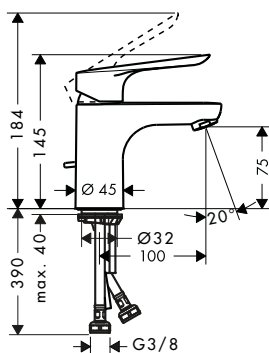

Art.No.: 589.52.430 **4.700.000 Đ**

- Lưu lượng nước ở 3 bar: 5 lit/phút
- Có bộ xả pop-up
- Màu sắc: Chrome
- Flow rate at 3 bar: 5 liters/min
- Pop-up waste set
- Finish: Chrome

Art.No.: 589.52.428 **6.700.000 Đ**

- Lưu lượng nước ở 3 bar: 5 lit/phút
- Có bộ xả pop-up
- Màu sắc: Chrome
- Flow rate at 3 bar: 5 liters/min
- Pop-up waste set
- Finish: Chrome

Art.No.: 589.52.429 **8.500.000 Đ**

- Lưu lượng nước ở 3 bar: 5 lit/phút
- Có bộ xả pop-up
- Màu sắc: Chrome
- Flow rate at 3 bar: 5 liters/min
- Pop-up waste set
- Finish: Chrome