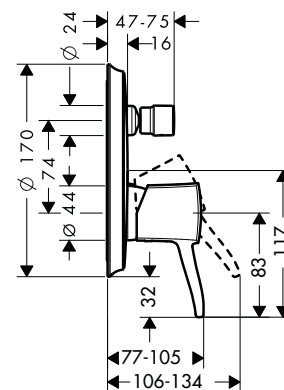

hansgrohe

Bộ trộn nổi 2 đường nước Metropol Classic
Metropol Classic exposed mixer 2 outlets

Art.No.: 589.54.611 27.200.000 Đ

- Lưu lượng nước ở 3 bar: 22 lit/phút
- Áp lực nước vận hành tối thiểu: 1 bar
- Áp lực nước vận hành tối đa: 10 bar
- Màu sắc: Chrome/Gold Optic
- Flow rate at 3 bar: 22 liters/min
- Min. operating pressure: 1 bar
- Max. operating pressure: 10 bar
- Finish: Chrome/Gold Optic

Bộ trộn nổi 1 đường nước Metropol Classic
Metropol Classic exposed mixer 1 outlet

Art.No.: 589.54.602 20.700.000 Đ

- Lưu lượng nước ở 3 bar: 22 lit/phút
- Áp lực nước vận hành tối thiểu: 1 bar
- Áp lực nước vận hành tối đa: 10 bar
- Màu sắc: Chrome/Gold Optic
- Flow rate at 3 bar: 22 liters/min
- Min. operating pressure: 1 bar
- Max. operating pressure: 10 bar
- Finish: Chrome/Gold Optic

Bộ trộn âm 2 đường nước Metropol Classic
Metropol Classic concealed mixer 2 outlets

Art.No.: 589.54.618 25.000.000 Đ

- Áp lực nước vận hành tối thiểu: 1 bar
- Áp lực nước vận hành tối đa: 10 bar
- Màu sắc: Chrome/Gold Optic
- Min. operating pressure: 1 bar
- Max. operating pressure: 10 bar
- Finish: Chrome/Gold Optic

Bộ trộn / Bath mixer

Art.No.: 589.54.607 **18.700.000 Đ**

Bộ âm iBox universal / Basic set iBox universal

Art.No.: 589.29.950 **6.300.000 Đ**