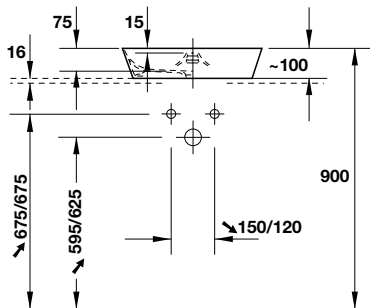

Art.No.: 588.45.240   **23.400.000 Đ**

- Chậu rửa bằng sứ 480 mm màu trắng có lỗ vòi
- Không có xả tràn
- White ceramic washbowl 480 mm with tap dome
- Without overflow