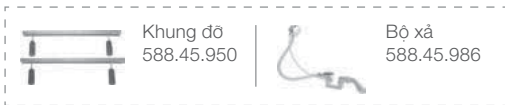

**2.700.000 Đ**

**Bồn tắm âm D-code 1600**  
D-code built-in bathtub 1600

Art.No.: 588.45.647

20.700.000 Đ

- Bồn tắm âm hình chữ nhật, bằng nhựa acrylic màu trắng
- Kích thước: 1600x700 mm
- Một dốc dựa lưng
- Đường xả dưới chân bồn tắm