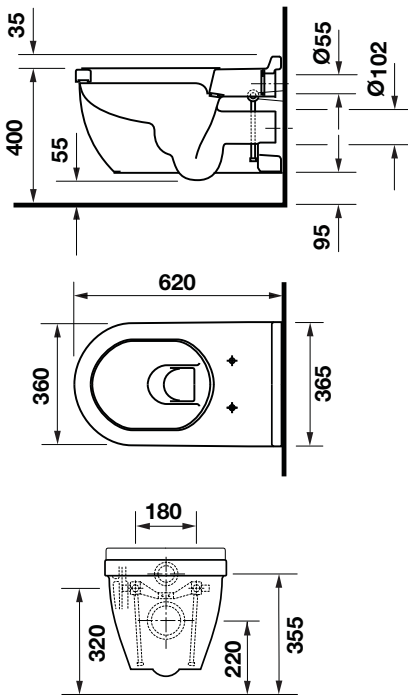

Bồn cầu / Toilet bowl

Art.No.: 588.45.471

**20.900.000 Đ**

Nắp bồn cầu / Seat and cover

Art.No.: 588.45.504

**5.700.000 Đ**

**Bồn cầu treo tường Darling New**  
Darling New wall-hung toilet

**Art.No.: 588.45.394**