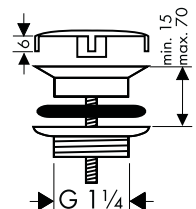

Art.No.: 589.29.991 1.800.000 Đ

- Kích thước liên kết G 1 1/4
- Màu sắc: Chrome
- Connection dimension G 1 1/4
- Finish: Chrome