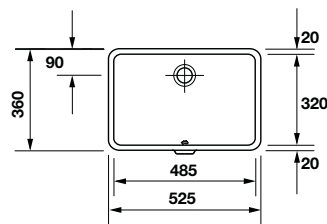

Chậu rửa Starck 3 âm bàn 530x400
Starck 3 vanity basin 530x400

Art.No.: 588.45.088 8.500.000 Đ

- Có xả tràn, không có lỗ gắn vòi
- Bao gồm bộ vít lắp đặt cho mặt phẳng bằng gỗ
- With overflow, without tap platform
- Fixings for installation in wooden consoles included

Chậu rửa âm bàn Vero 525x360
Vero vanity basin 525x360

Art.No.: 588.45.282 8.800.000 Đ

- Có xả tràn, không có lỗ gắn vòi
- Bao gồm bộ vít lắp đặt cho mặt phẳng bằng gỗ
- With overflow, without tap platform
- Fixings for installation in wooden consoles included

Chậu rửa âm bàn D-code 580x455
D-code vanity basin 580x455

Art.No.: 588.45.145 5.500.000 Đ

- Có xả tràn, không có lỗ gắn vòi
- Bao gồm bộ vít lắp đặt cho mặt phẳng bằng gỗ
- With overflow, without tap platform
- Fixings for installation in wooden consoles included

Chậu rửa âm bàn / Undercounter basin

Art.No.: 588.45.082 **8.100.000 Đ**
Phụ kiện lắp đặt cho mặt bàn đá
Fixing set for stone countertops
Art.No.: 588.45.994 **400.000 Đ**

Chậu rửa âm bàn / Undercounter basin

Art.No.: 588.45.021 **8.400.000 Đ**
Phụ kiện lắp đặt cho mặt bàn đá
Fixing set for stone countertops
Art.No.: 588.45.994 **400.000 Đ**

Phụ kiện lắp đặt cho mặt bàn đá

Fixing set for stone countertops
Art.No.: 588.45.994 **400.000 Đ**