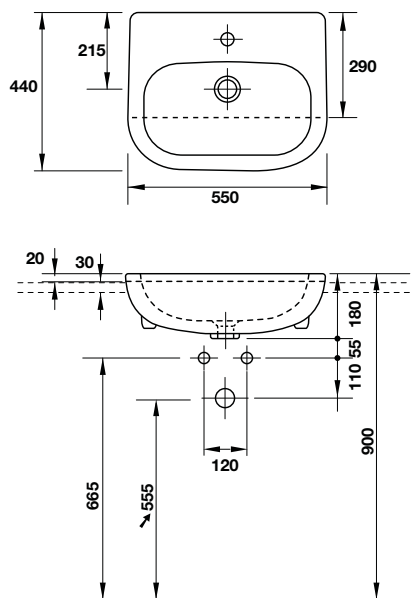

Art.No.: 588.45.140

4.000.000 Đ

- Có xả tràn, có lỗ gắn vòi
- Bao gồm bộ vít lắp đặt cho mặt phẳng bằng gỗ
- With overflow, with tap platform
- Fixings for installation in wooden consoles included