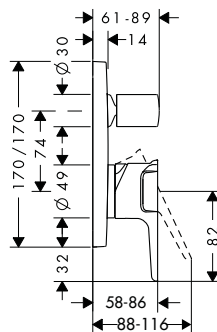

AXOR®

Bộ trộn bốn tấm 4 lỗ điều nhiệt AXOR Citterio E AXOR Citterio E 4-hole thermostat bath mixer

Art.No.: 589.30.530 107.100.000 Đ

- Lưu lượng nước: 20 lit/phút
- Độ dài kéo giãn tối đa của sen tay: 1.10 m
- Áp lực nước vận hành tối thiểu: 1 bar
- Áp lực nước vận hành tối đa: 10 bar
- Dạng tia nước của vòi xả bốn: laminar spray
- Dạng tia nước của sen tay: Rain, RainAir, Whirl
- Khóa nhiệt độ an toàn ở 40° C
- Màu sắc: Chrome
- Flow rate: 20 liters/min
- Maximum pull-out length of hand shower: 1.10 m
- Min. operating pressure: 1 bar
- Max. operating pressure: 10 bar
- Spray type of mixer: laminar spray
- Spray type of hand shower: Rain, RainAir, Whirl
- Safety lock at 40° C
- Finish: Chrome

Vòi lavabo / Basin mixer

Art.No.: 589.30.527 **57.800.000 Đ**

Bộ âm / Basic set

Art.No.: 589.55.966 **49.300.000 Đ**

Bộ trộn âm 2 đường nước AXOR Citterio E AXOR Citterio E concealed mixer 2 outlets

Art.No.: 589.54.808 24.100.000 Đ

- Áp lực nước tối thiểu: 1 bar
- Áp lực nước tối đa: 10 bar
- Màu sắc: Chrome
- Min. operating pressure: 1 bar
- Max. operating pressure: 10 bar
- Finish: Chrome

Vòi lavabo / Basin mixer

Art.No.: 589.54.801 **17.800.000 Đ**

Bộ âm iBox universal / Basic set iBox universal

Art.No.: 589.29.950 **6.300.000 Đ**

Bộ trộn âm 1 đường nước AXOR Citterio E AXOR Citterio E concealed mixer 1 outlet

Art.No.: 589.54.809 21.100.000 Đ

- Áp lực nước tối thiểu: 1 bar
- Áp lực nước tối đa: 10 bar
- Màu sắc: Chrome
- Min. operating pressure: 1 bar
- Max. operating pressure: 10 bar
- Finish: Chrome

Vòi lavabo / Basin mixer

Art.No.: 589.54.802 **14.800.000 Đ**

Bộ âm iBox universal / Basic set iBox universal

Art.No.: 589.29.950 **6.300.000 Đ**