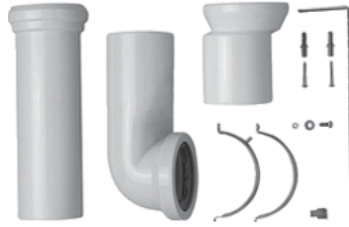

Bộ nối chuyển đổi đường xả đa năng

Vario connecting set