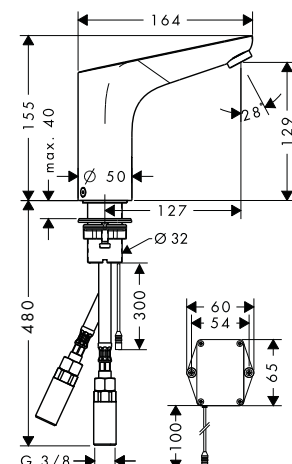

Dùng pin 6 V / Battery 6 V

**Art.No.: 589.29.235 20.200.000 Đ**

Dùng điện 220 V / Electricity 220 V

**Art.No.: 589.29.326 24.200.000 Đ**

**hansgrohe**

**Bộ trộn nổi 2 đường nước Focus**  
Focus exposed mixer 2 outlets