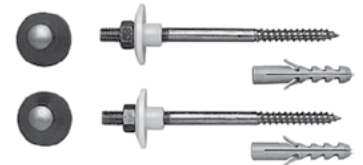

Bas đỡ cho bồn cầu treo

Fixing for wall-hung toilet