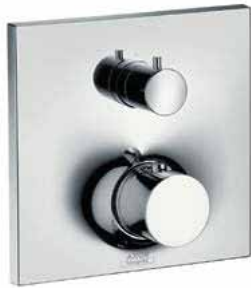

AXOR®

Bộ trộn âm 2 đường nước Axor Massaud có điều nhiệt
Axor Massaud concealed mixer 2 outlets with thermostat

Art.No.: 589.25.514

57.100.000 Đ

- Lưu lượng nước ở 3 bar: 26 lít/phút
- Áp lực nước vận hành tối thiểu: 1 bar
- Áp lực nước vận hành tối đa: 10 bar
- 2 đường nước ra với van tắt mỡ/ chuyển đổi chức năng
- Khóa nhiệt độ an toàn ở 38° C
- Màu sắc: Chrome
- Flow rate at 3 bar: 26 liters/min
- Min. operating pressure: 1 bar
- Max. operating pressure: 10 bar
- 2 outlets with shut off/diverter valve
- Safety lock at 38° C
- Finish: Chrome

Bộ trộn / Bath mixer

Art.No.: 589.29.512

50.800.000 Đ

Bộ âm iBox universal / Basic set iBox universal

Art.No.: 589.29.950

6.300.000 Đ