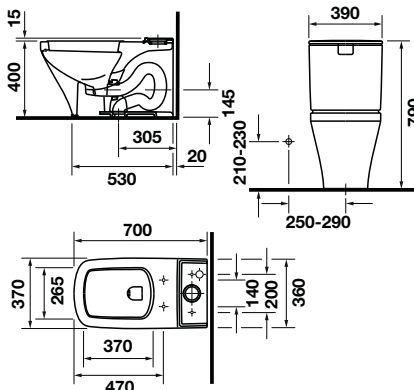

Bồn cầu / Toilet bowl

Art.No.: 588.45.579 **8.300.000 Đ**

Nắp bồn cầu / Seat and cover

Art.No.: 588.45.909 **4.700.000 Đ**

Bộ phụ kiện lắp đặt / Mounting set

Art.No.: 588.45.533 **1.800.000 Đ**

Art.No.: 588.45.383 26.600.000 Đ

- Bồn cầu hai khối màu trắng
- Kết nước 5/3,5 lit, nút xả kép nằm ở trên
- Hệ thống xả Syphonic jet
- Nắp đậy bồn cầu đóng êm, bộ phụ kiện lắp đặt
- White two-piece toilet
- Cistern 5/3.5 liters, top dual flush
- Syphonic jet action
- Seat and cover with soft closure, mounting set

Bồn cầu / Toilet bowl

Art.No.: 588.45.442 **9.800.000 Đ**

Kết nước / Cistern

Art.No.: 588.45.917 **6.900.000 Đ**

Nắp bồn cầu / Seat and cover

Art.No.: 588.45.495 **8.400.000 Đ**

Bộ phụ kiện lắp đặt / Mounting set

Art.No.: 588.45.996 **1.500.000 Đ**

Art.No.: 588.45.393 26.800.000 Đ

- Bồn cầu hai khối màu trắng
- Kết nước 4,8 lit, nút xả đơn nằm ở trên
- Hệ thống xả Syphonic jet
- Nắp đậy bồn cầu đóng êm, bộ phụ kiện lắp đặt
- White two-piece toilet
- Cistern 4.8 liters, top single flush
- Syphonic jet action
- Seat and cover with soft closure, mounting set

Bồn cầu / Toilet bowl

Art.No.: 588.45.482 **12.400.000 Đ**

Kết nước / Cistern

Art.No.: 588.45.979 **7.200.000 Đ**

Nắp bồn cầu / Seat and cover

Art.No.: 588.45.504 **5.700.000 Đ**

Bộ phụ kiện lắp đặt / Mounting set

Art.No.: 588.45.996 **1.500.000 Đ**