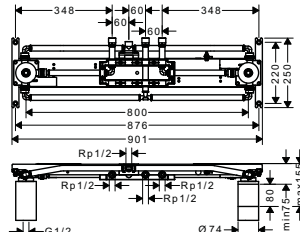

AXOR
hansgrohe

Art.No.: 589.52.227

434.800.000 Đ

- Dạng tia nước: Rain, MonoRain, PowderRain
- Lưu lượng nước tối đa ở 0,3 MPa: 30 lit/phút
- Lưu lượng nước dạng tia Rain (ở mức 0,3 MPa): 16 lit/phút
- Lưu lượng nước dạng tia Mono (ở mức 0,3 MPa): 15 lit/phút
- Lưu lượng nước của vòng ngoài khi ở dạng PowderRain (mức 3 bar): 12 lit/phút
- Lưu lượng nước của vòng trong khi ở dạng PowderRain (mức 3 bar): 12 lit/phút
- Hệ thống chiếu sáng LED
- Nguồn điện 24 V
- Nguồn điện máy biến áp 24 V, 60 W, EuP II
- Điện áp đầu vào: 100 - 240 V AC / 50 / 60 Hz
- Điện áp đầu ra: 24 V - DC
- Nhiệt độ đèn màu: 3500 K
- Không phù hợp sử dụng nguồn nước liên tục từ máy nước nóng
- Màu sắc: Chrome

- Spray type: Rain, MonoRain, PowderRain
- Maximum flow rate at 0.3 MPa: 30 liters/min
- Flow rate Rain spray (at 0.3 MPa): 16 liters/min
- Flow rate Mono spray (at 0.3 MPa): 15 liters/min
- Flow rate of PowderRain outer (at 3 bar): 12 liters/min
- Flow rate of PowderRain inner (at 3 bar): 12 liters/min
- Illuminant: LED
- Power supply: 24 V
- Transformer power supply, 24 V, 60 W, EuP II
- Input voltage: 100 - 240 V AC / 50 / 60 Hz
- Output voltage: 24 V - DC
- Colour temperature: 3500 K
- Not suitable for continuous flow water heaters
- Finish: Chrome

Sen trần / Overhead shower

Art.No.: 589.52.213

410.600.000 Đ

Bộ âm / Basic set

Art.No.: 589.52.219

24.200.000 Đ