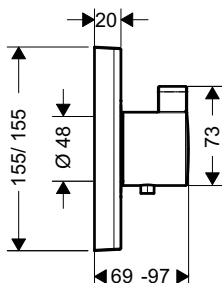

- Flow rate: 55 litres/min
- Finish: Chrome

Van đóng mở / Shut-off valve

Art.No.: 589.29.705

**10.200.000 Đ**

Bộ âm / Basic set

Art.No.: 589.29.704

**6.700.000 Đ**

SEN TAY / HAND SHOWERS