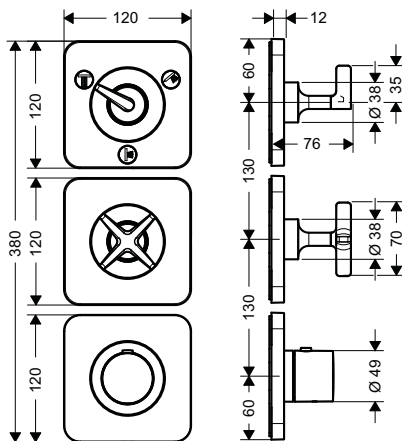

AXOR®

Bộ trộn sen tắm âm 3 chức năng AXOR Citterio E
AXOR Citterio E Thermostatic shower module 380/120

Art.No.: 589.30.531

72.800.000 Đ

- Lưu lượng nước: 59 lit/phút
- Khóa nhiệt độ an toàn ở 40° C
- Màu sắc: Chrome

- Flow rate: 59 liters/min
- Safety lock at 40° C
- Finish: Chrome

Bộ trộn / Shower mixer

Art.No.: 589.30.528

39.000.000 Đ

Bộ âm / Basic set

Art.No.: 589.30.529

33.800.000 Đ

Bộ trộn bồn tắm đặt sàn AXOR Citterio E
AXOR Citterio E floor-standing bath mixer

Art.No.: 589.30.532

118.700.000 Đ

- Lưu lượng nước ở 3 bar: 20 lit/phút
- Dạng tia nước của vòi xả bồn: laminar spray
- Dạng tia nước của sen tay: Rain, MonoRain
- Dây sen 1,25 m
- Khóa nhiệt độ an toàn ở 40° C
- Màu sắc: Chrome

- Flow rate at 3 bar: 20 liters/min
- Spray type of mixer: laminar spray
- Spray type of hand shower: Rain, MonoRain
- Shower hose 1.25 m
- Safety lock at 40° C
- Finish: Chrome

Bộ trộn / Shower mixer

Art.No.: 589.30.640

97.900.000 Đ

Bộ âm / Basic set

Art.No.: 589.29.126

20.800.000 Đ

Đặt hàng riêng
Special order