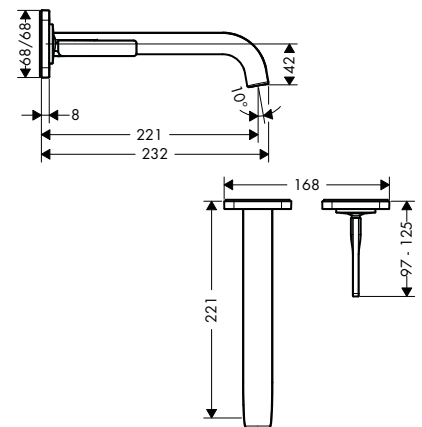

Art.No.: 589.30.525 25.300.000 Đ

Art.No.: 589.30.526 20.600.000 Đ

Art.No.: 589.30.630 37.800.000 Đ

- Lưu lượng nước: 20 lit/phút
- Áp lực nước tối thiểu: 1 bar
- Áp lực nước tối đa: 10 bar
- Khóa nhiệt độ an toàn ở 40° C
- Màu sắc: Chrome
- Flow rate: 20 liters/min
- Min. operating pressure: 1 bar
- Max. operating pressure: 10 bar
- Safety lock at 40° C
- Finish: Chrome

- Lưu lượng nước: 20 lit/phút
- Áp lực nước tối thiểu: 1 bar
- Áp lực nước tối đa: 10 bar
- Khóa nhiệt độ an toàn ở 40° C
- Màu sắc: Chrome
- Flow rate: 20 liters/min
- Min. operating pressure: 1 bar
- Max. operating pressure: 10 bar
- Safety lock at 40° C
- Finish: Chrome

- Lưu lượng nước ở 3 bar: 5 lit/phút
- Có bộ xả không giữ nước
- Màu sắc: Chrome
- Flow rate at 3 bar: 5 liters/min
- Non-closing waste set
- Finish: Chrome

Vòi lavabo / Basin mixer

Art.No.: 589.30.642 27.800.000 Đ

Bộ âm / Basic set

Art.No.: 589.50.219 10.000.000 Đ