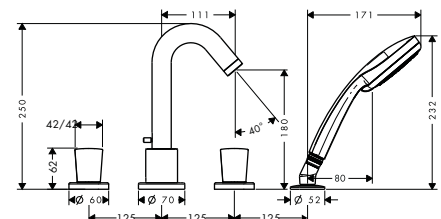

hansgrohe

Bộ trộn âm 1 đường nước Logis
Logis concealed mixer 1 outlet

Art.No.: 589.52.436 **13.200.000 Đ**

- Áp lực nước tối thiểu: 1 bar
- Áp lực nước tối đa: 10 bar
- Màu sắc: Chrome
- Min. operating pressure: 1 bar
- Max. operating pressure: 10 bar
- Finish: Chrome

Bộ trộn / Bath mixer

Art.No.: 589.52.420 **6.900.000 Đ**

Bộ âm iBox universal / Basic set iBox universal

Art.No.: 589.29.950 **6.300.000 Đ**

Bộ trộn bồn tắm 3 lỗ Logis
Logis 3-hole rim mounted bath mixer

Art.No.: 589.52.438 **35.900.000 Đ**

- Lưu lượng nước của vòi xả bồn ở 3 bar: 22 lit/phút
- Lưu lượng nước của sen tay ở 3 bar: 16 lit/phút
- Màu sắc: Chrome
- Flow rate of bath spout at 3 bar: 22 liters/min
- Flow rate of hand shower at 3 bar: 16 liters/min
- Finish: Chrome

Bộ trộn / Bath mixer

Art.No.: 589.52.400 **20.200.000 Đ**

Bộ âm / Basic set

Art.No.: 589.52.401 **15.700.000 Đ**

Bộ trộn bồn tắm 4 lỗ Logis
Logis 4-hole rim mounted bath mixer

Art.No.: 589.52.437 **33.400.000 Đ**

- Lưu lượng nước của vòi xả bồn ở 3 bar: 22 lit/phút
- Lưu lượng nước của sen tay ở 3 bar: 16 lit/phút
- Màu sắc: Chrome
- Flow rate of bath spout at 3 bar: 22 liters/min
- Flow rate of hand shower at 3 bar: 16 liters/min
- Finish: Chrome

Bộ trộn / Bath mixer

Art.No.: 589.52.415 **20.200.000 Đ**

Bộ âm / Basic set

Art.No.: 589.29.168 **13.200.000 Đ**