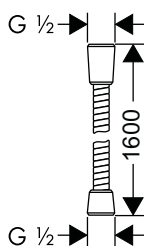

Art.No.: 589.29.902 **1.800.000 Đ**

- Màu sắc: Chrome
- Finish: Chrome

Art.No.: 589.29.908 **1.300.000 Đ**

- Màu sắc: Chrome
- Finish: Chrome