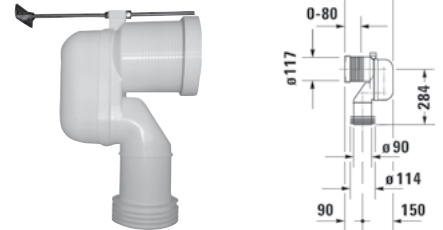

Bộ nối chuyển đổi đường xả dọc

Vario connecting bend