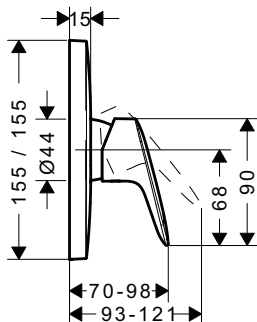

hansgrohe

Bộ trộn âm 1 đường nước Logis
Logis concealed mixer 1 outlet

Art.No.: 589.52.436 **13.200.000 Đ**

- Áp lực nước tối thiểu: 1 bar
- Áp lực nước tối đa: 10 bar
- Màu sắc: Chrome
- Min. operating pressure: 1 bar
- Max. operating pressure: 10 bar
- Finish: Chrome

Bộ trộn / Bath mixer

Art.No.: 589.52.420 **6.900.000 Đ**

Bộ âm iBox universal / Basic set iBox universal

Art.No.: 589.29.950 **6.300.000 Đ**

Bộ trộn bồn tắm 3 lỗ Logis
Logis 3-hole rim mounted bath mixer

Art.No.: 589.52.438 **35.900.000 Đ**

- Lưu lượng nước của vòi xả bồn ở 3 bar: 22 lit/phút
- Lưu lượng nước của sen tay ở 3 bar: 16 lit/phút
- Màu sắc: Chrome
- Flow rate of bath spout at 3 bar: 22 liters/min
- Flow rate of hand shower at 3 bar: 16 liters/min
- Finish: Chrome

Bộ trộn / Bath mixer

Art.No.: 589.52.400 **20.200.000 Đ**

Bộ âm / Basic set

Art.No.: 589.52.401 **15.700.000 Đ**

Bộ trộn bồn tắm 4 lỗ Logis
Logis 4-hole rim mounted bath mixer

Art.No.: 589.52.437 **33.400.000 Đ**

- Lưu lượng nước của vòi xả bồn ở 3 bar: 22 lit/phút
- Lưu lượng nước của sen tay ở 3 bar: 16 lit/phút
- Màu sắc: Chrome
- Flow rate of bath spout at 3 bar: 22 liters/min
- Flow rate of hand shower at 3 bar: 16 liters/min
- Finish: Chrome

Bộ trộn / Bath mixer

Art.No.: 589.52.415 **20.200.000 Đ**

Bộ âm / Basic set

Art.No.: 589.29.168 **13.200.000 Đ**