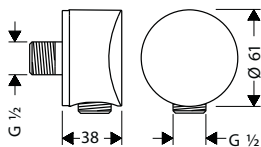

Art.No.: 589.30.814 1.500.000 Đ

- Màu sắc: Chrome
- Finish: Chrome

Bộ xả nhấn cho chậu rửa có xả tràn
Push-open waste set for basin with overflow