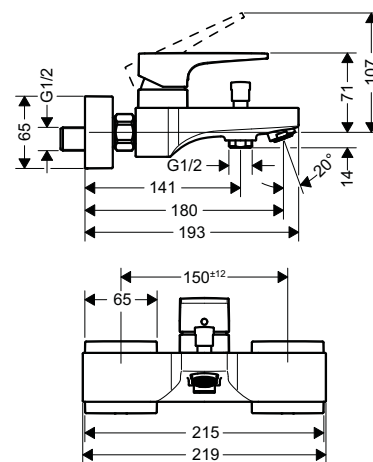

Bộ âm / Basic set

Art.No.: 589.29.168 **13.200.000 Đ**