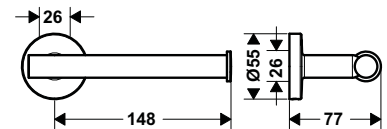

**Rổ góc cho phòng tắm Logis**  
Logis Corner basket

**Art.No.: 580.61.490** **1.900.000 Đ**

- Chất liệu: Đồng
- Treo tường
- Màu sắc: Chrome
- Material: brass
- Wall-mounted
- Finish: Chrome

**Giá treo giấy vệ sinh không nắp che Logis**  
Logis Roll holder without lid