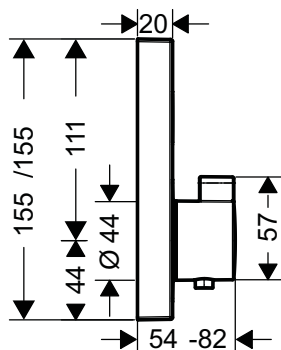

Art.No.: 589.50.363

36.600.000 Đ

- Lưu lượng nước sen tay ở 0.3 MPa: 26 lit/phút
- Áp lực nước tối thiểu: 1 bar
- Áp lực nước tối đa: 10 bar
- Khóa nhiệt độ an toàn ở 40° C
- Màu sắc: Chrome

- Flow rate of hand shower at 0.3 MPa: 26 liters/min
- Min. operating pressure: 1 bar
- Max. operating pressure: 10 bar
- Safety lock at 40° C
- Finish: Chrome

Bộ trộn / Shower mixer

Art.No.: 589.50.359

30.300.000 Đ

Bộ âm iBox universal / Basic set iBox universal

Art.No.: 589.29.950

6.300.000 Đ