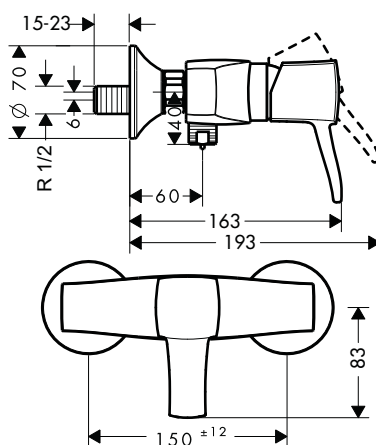

hansgrohe

Bộ trộn nổi 2 đường nước Metropol Classic
Metropol Classic exposed mixer 2 outlets

Art.No.: 589.54.611 27.200.000 Đ

- Lưu lượng nước ở 3 bar: 22 lit/phút
- Áp lực nước vận hành tối thiểu: 1 bar
- Áp lực nước vận hành tối đa: 10 bar
- Màu sắc: Chrome/Gold Optic
- Flow rate at 3 bar: 22 liters/min
- Min. operating pressure: 1 bar
- Max. operating pressure: 10 bar
- Finish: Chrome/Gold Optic

Bộ trộn nổi 1 đường nước Metropol Classic
Metropol Classic exposed mixer 1 outlet

Art.No.: 589.54.602 20.700.000 Đ

- Lưu lượng nước ở 3 bar: 22 lit/phút
- Áp lực nước vận hành tối thiểu: 1 bar
- Áp lực nước vận hành tối đa: 10 bar
- Màu sắc: Chrome/Gold Optic
- Flow rate at 3 bar: 22 liters/min
- Min. operating pressure: 1 bar
- Max. operating pressure: 10 bar
- Finish: Chrome/Gold Optic

Bộ trộn âm 2 đường nước Metropol Classic
Metropol Classic concealed mixer 2 outlets

Art.No.: 589.54.618 25.000.000 Đ

- Áp lực nước vận hành tối thiểu: 1 bar
- Áp lực nước vận hành tối đa: 10 bar
- Màu sắc: Chrome/Gold Optic
- Min. operating pressure: 1 bar
- Max. operating pressure: 10 bar
- Finish: Chrome/Gold Optic

Bộ trộn / Bath mixer

Art.No.: 589.54.607 **18.700.000 Đ**

Bộ âm iBox universal / Basic set iBox universal

Art.No.: 589.29.950 **6.300.000 Đ**