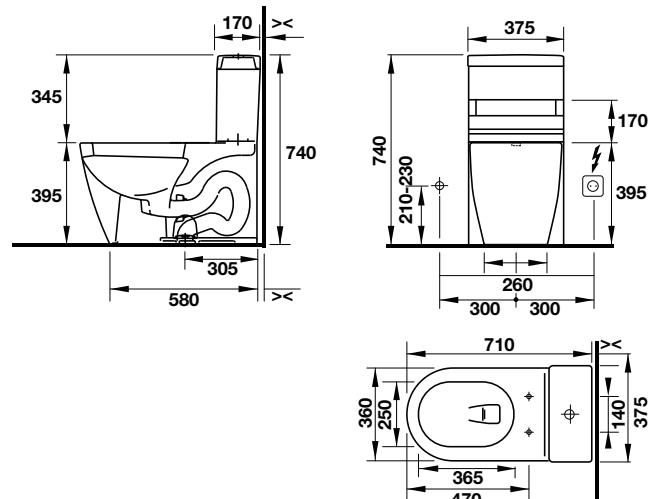

Bồn cầu một khối Happy D.2
Happy D.2 one-piece toilet

Art.No.: 588.46.450

37.000.000 Đ

- Bồn cầu một khối màu trắng
- Kết nước 5/3,5 lít, nút xả kép nằm ở trên
- Hệ thống xả Syphonic jet
- Nắp đậy bồn cầu đóng êm, bộ phụ kiện lắp đặt
- White one-piece toilet
- Cistern 5/3.5 liters, top dual flush
- Syphonic jet action
- Seat and cover with soft closure, mounting set

Bồn cầu một khối Starck 2
Starck 2 one-piece toilet

Art.No.: 588.46.401

34.300.000 Đ

- Bồn cầu một khối màu trắng
- Kết nước 4,8 lít, nút xả đơn nằm ở trên
- Hệ thống xả Syphonic jet
- Nắp đậy bồn cầu đóng êm, bộ phụ kiện lắp đặt
- White one-piece toilet
- Cistern 4.8 liters, top single flush
- Syphonic jet action
- Seat and cover with soft closure, mounting set

Bồn cầu / Toilet bowl

Art.No.: 588.45.454

23.700.000 Đ

Nắp bồn cầu / Seat and cover

Art.No.: 588.45.497

11.800.000 Đ

Bộ phụ kiện lắp đặt / Mounting set

Art.No.: 588.45.999

1.500.000 Đ

Bồn cầu / Toilet bowl

Art.No.: 588.45.572

27.100.000 Đ

Nắp bồn cầu / Seat and cover

Art.No.: 588.45.504

5.700.000 Đ

Bộ phụ kiện lắp đặt / Mounting set

Art.No.: 588.45.999

1.500.000 Đ