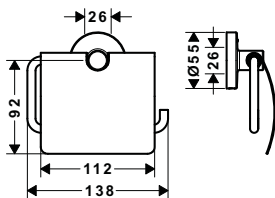

Giá treo giấy vệ sinh có nắp che Logis
Logis Roll holder with lid

Art.No.: 580.61.341 **2.100.000 Đ**

- Chất liệu: Đồng
- Treo tường
- Màu sắc: Chrome
- Material: brass
- Wall-mounted
- Finish: Chrome