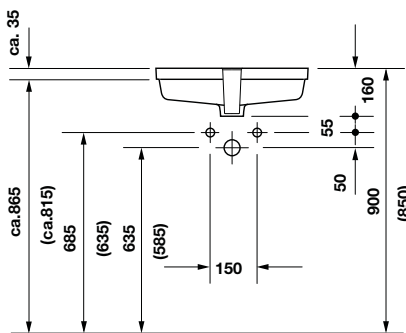

Chậu rửa Starck 3 âm bàn 530x400
Starck 3 vanity basin 530x400

Art.No.: 588.45.088 8.500.000 Đ

- Có xả tràn, không có lỗ gắn vòi
- Bao gồm bộ vít lắp đặt cho mặt phẳng bằng gỗ
- With overflow, without tap platform
- Fixings for installation in wooden consoles included

Chậu rửa âm bàn Vero 525x360
Vero vanity basin 525x360

Art.No.: 588.45.282 8.800.000 Đ

- Có xả tràn, không có lỗ gắn vòi
- Bao gồm bộ vít lắp đặt cho mặt phẳng bằng gỗ
- With overflow, without tap platform
- Fixings for installation in wooden consoles included

Chậu rửa âm bàn D-code 580x455
D-code vanity basin 580x455

Art.No.: 588.45.145 5.500.000 Đ

- Có xả tràn, không có lỗ gắn vòi
- Bao gồm bộ vít lắp đặt cho mặt phẳng bằng gỗ
- With overflow, without tap platform
- Fixings for installation in wooden consoles included

Chậu rửa âm bàn / Undercounter basin

Art.No.: 588.45.082 **8.100.000 Đ**
Phụ kiện lắp đặt cho mặt bàn đá
Fixing set for stone countertops
Art.No.: 588.45.994 **400.000 Đ**

Chậu rửa âm bàn / Undercounter basin

Art.No.: 588.45.021 **8.400.000 Đ**
Phụ kiện lắp đặt cho mặt bàn đá
Fixing set for stone countertops
Art.No.: 588.45.994 **400.000 Đ**

Phụ kiện lắp đặt cho mặt bàn đá

Fixing set for stone countertops
Art.No.: 588.45.994 **400.000 Đ**