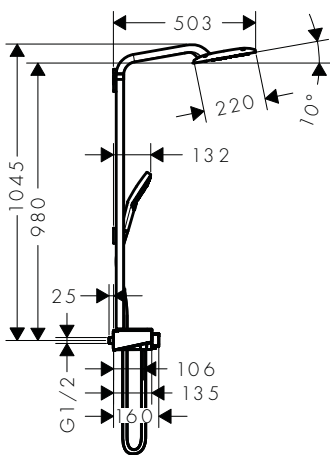

hansgrohe

Bộ thanh sen điều nhiệt Raindance Select E 300

Raindance Select E Showerpipe 300 with thermostat

Art.No.: 589.54.300 149.300.000 Đ

- Sen đầu Raindance E 420 Air
- Kích thước sen đầu: 430 x 220 mm
- Dạng tia nước: RainAir, RainFlow
- Lưu lượng nước dạng tia RainAir: 20 lit/phút
- Lưu lượng nước dạng tia RainFlow: 22 lit/phút
- Bộ trộn điều nhiệt ShowerTablet Select 700
- Khóa nhiệt độ an toàn ở 40 °C
- Dây sen Isiflex 1,6 m
- Sen tay 3 chức năng Raindance Select S 120
- Lưu ý chiều cao lắp đặt phù hợp cho cây sen
- Overhead shower Raindance E 420 Air
- Shower head size: 430 x 220 mm
- Spray type: RainAir, RainFlow
- Flow rate RainAir spray: 20 litres/min
- Flow rate RainFlow: 22 litres/min
- Thermostatic ShowerTablet Select 700
- Safety lock at 40 °C
- Isiflex shower hose 1.60 m
- Raindance Select S 120 3 jet hand shower
- Needs suitable installation height

Bộ thanh sen điều nhiệt Raindance Select E 300

Raindance Select E Showerpipe 300 with thermostat

Art.No.: 589.51.519 108.700.000 Đ

- Dạng tia nước: RainAir, Rain, RainStream
- Lưu lượng nước dạng tia RainAir (ở mức 0,3 MPa): 16 lit/phút
- Lưu lượng nước dạng tia Rain (ở mức 0,3 MPa): 16 lit/phút
- Lưu lượng nước dạng tia RainStream (ở mức 0,3 MPa): 19 lit/phút
- Áp lực nước vận hành: tối thiểu 0,2 MPa / tối đa 1 MPa
- Khóa nhiệt độ an toàn ở 40 °C
- Dây sen Isiflex 1.60 m
- Màu sắc: Trắng/Chrome
- Spray type: RainAir, Rain, RainStream
- Flow rate RainAir spray (at 0.3 MPa): 16 liters/min
- Flow rate Rain spray (at 0.3 MPa): 16 liters/min
- Flow rate RainStream spray (at 0.3 MPa): 19 liters/min
- Operating pressure: min. 0.2 MPa/max. 1.0 MPa
- Safety lock at 40 °C
- Isiflex shower hose 1.60 m
- Finish: White/Chrome

Bộ thanh sen điều nhiệt Raindance Select E 360

Raindance E Showerpipe 360 1jet with bath thermostat

Art.No.: 589.51.507 67.300.000 Đ