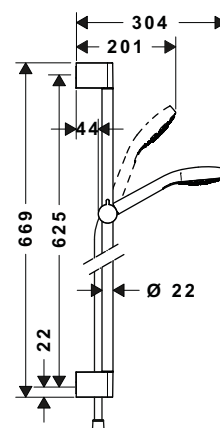

Bộ sen tay có thanh trượt Raindance Select S 120

Raindance Select S Shower set 120 with shower rail

Art.No.: 589.52.673 12.300.000 Đ

- Dạng tia nước: RainAir, Rain, Whirl
- Lưu lượng nước tối đa ở 0.3 MPa: 15 lit/phút
- Thanh sen Comfort 65 cm
- Dây sen 160 cm
- Màu sắc: Chrome
- Spray type: RainAir, Rain, Whirl
- Maximum flow rate at 0.3 MPa: 15 liters/min
- Shower bar Comfort 65 cm
- Shower hose 160 cm
- Finish: Chrome

Bộ sen tay có thanh trượt Cromo Select S

Cromo Select S Shower set Vario with shower rail

Art.No.: 589.54.119 5.900.000 Đ

- Dạng tia nước: Rain, IntenseRain, TurboRain
- Lưu lượng nước tối đa ở 0.3 MPa: 15 lit/phút
- Thanh sen Cromo 65 cm
- Dây sen 160 cm
- Màu sắc: Trắng/Chrome
- Spray type: Rain, IntenseRain, TurboRain
- Maximum flow rate at 0.3 MPa: 15 liters/min
- Shower bar Cromo 65 cm
- Shower hose 160 cm
- Finish: White/Chrome

Bộ sen tay có thanh trượt Cromo Select E

Cromo Select E Shower set Vario with shower rail

Art.No.: 589.51.566 5.900.000 Đ

- Dạng tia nước: Rain, IntenseRain, TurboRain
- Lưu lượng nước tối đa ở 0.3 MPa: 15 lit/phút
- Thanh sen Cromo 65 cm
- Dây sen 160 cm
- Màu sắc: Trắng/Chrome
- Spray type: Rain, IntenseRain, TurboRain
- Maximum flow rate at 0.3 MPa: 15 liters/min
- Shower bar Cromo 65 cm
- Shower hose 160 cm
- Finish: White/Chrome