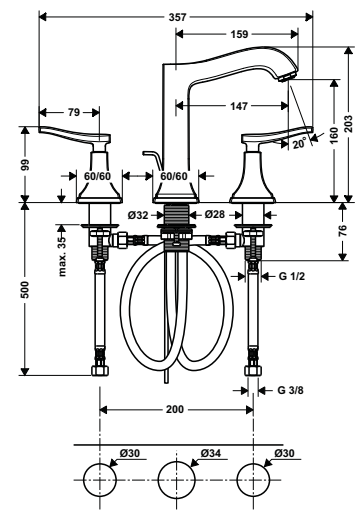

hansgrohe

Vòi chậu rửa Metropol Classic 110
Metropol Classic single lever basin mixer 110

Art.No.: 589.54.616   **20.700.000 Đ**

- Lưu lượng nước ở 3 bar: 5 lit/phút
- Có bộ xả pop-up
- Màu sắc: Chrome/Gold Optic
- Flow rate at 3 bar: 5 liters/min
- Pop-up waste set
- Finish: Chrome/Gold Optic

Vòi chậu rửa Metropol Classic 260
Metropol Classic single lever basin mixer 260

Art.No.: 589.54.617   **25.900.000 Đ**

- Lưu lượng nước ở 3 bar: 5 lit/phút
- Có bộ xả pop-up
- Màu sắc: Chrome/Gold Optic
- Flow rate at 3 bar: 5 liters/min
- Pop-up waste set
- Finish: Chrome/Gold Optic

Vòi chậu rửa 3 lỗ Metropol Classic 160
Metropol Classic 3-hole basin mixer 160

Art.No.: 589.54.605   **29.800.000 Đ**

- Lưu lượng nước ở 3 bar: 5 lit/phút
- Có bộ xả pop-up
- Màu sắc: Chrome/Gold Optic
- Flow rate at 3 bar: 5 liters/min
- Pop-up waste set
- Finish: Chrome/Gold Optic