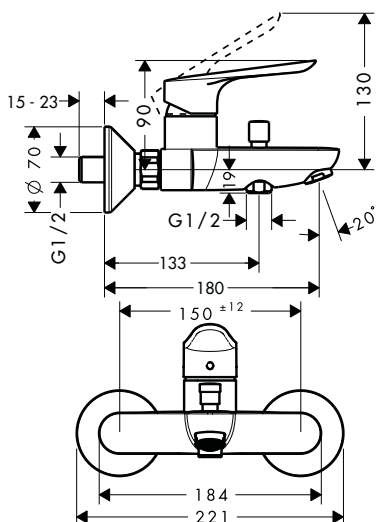

Art.No.: 589.52.431 **6.000.000 Đ**

- Lưu lượng nước của vòi xả bồn ở 3 bar: 20 lit/phút
- Lưu lượng nước của sen tay ở 3 bar: 17 lit/phút
- Màu sắc: Chrome
- Flow rate for bath spout at 3 bar: 20 liters/min
- Flow rate of hand shower at 3 bar: 17 liters/min
- Finish: Chrome