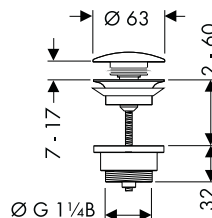

Art.No.: 589.29.995 2.800.000 Đ

- Kích thước liên kết G 1 1/4
- Màu sắc: Chrome
- Connection dimension G 1 1/4
- Finish: Chrome

Bộ xả không giữ nước cho chậu rửa không có xả tràn
Non-closing waste set for basin without overflow