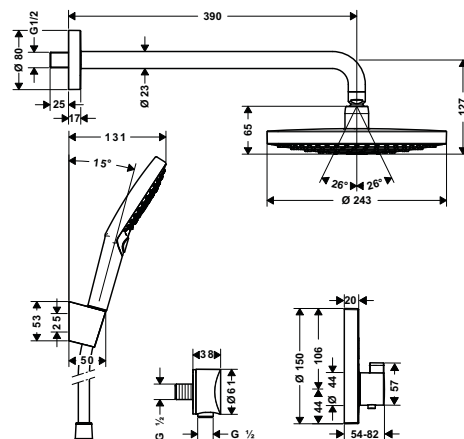

Art.No.: 589.52.635

59.000.000 Đ

- Sen đầu 240 2jet với tay sen gắn tường
  - Lưu lượng nước với dạng tia Rain (ở mức 0,3 Mpa): 17 lit/phút
  - Lưu lượng nước với dạng tia RainAir (ở mức 0,3 Mpa): 17 lit/phút
- Sen tay 120 3jet
  - Lưu lượng nước ở 3 bar: 15 lit/phút
- Dây sen 1.25 m
- Giá đỡ sen tay Porter S
- Cục cấp nước S không hồi chuyển
- Bộ trộn âm điều nhiệt 2 chức năng
  - Lưu lượng đường nước trên: 25 lit/phút
  - Lưu lượng đường nước dưới: 23 lit/phút
- Bộ âm iBox
- Màu sắc: Chrome
- Overhead shower 240 2jet with wall-mounted shower arm
  - Flow rate Rain spray (at 0.3 MPa): 17 liters/min
  - Flow rate RainAir spray (at 0.3 MPa): 17 liters/min
- Hand shower 120 3jet
  - Flow rate at 3 bar: 15 liters/min
- Shower hose 1.25 m
- Shower holder Porter S
- Wall outlet S without non-return valve
- Thermostat for concealed installation for 2 functions
  - Flow rate upper outlet: 25 liters/min
  - Flow rate lower outlet: 23 liters/min
- Basic set iBox universal
- Finish: Chrome