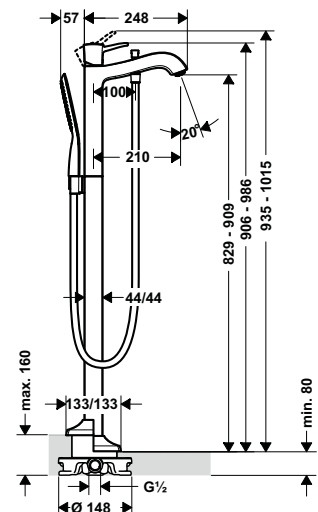

hansgrohe

Bộ trộn âm 1 đường nước Metropol Classic
Metropol Classic concealed mixer 1 outlet

Art.No.: 589.54.619 22.900.000 Đ

- Áp lực nước vận hành tối thiểu: 1 bar
- Áp lực nước vận hành tối đa: 10 bar
- Màu sắc: Chrome/Gold Optic

- Min. operating pressure: 1 bar
- Max. operating pressure: 10 bar
- Finish: Chrome/Gold Optic

Bộ trộn / Bath mixer

Art.No.: 589.54.615 **16.600.000**

Bộ âm iBox universal / Basic set iBox universal

Art.No.: 589.29.950 **6.300.000 Đ**

Bộ trộn bồn tắm 4 lỗ Metropol Classic
Metropol Classic 4-hole rim mounted bath mixer

Art.No.: 589.54.620 78.300.000 Đ

- Lưu lượng nước ở 3 bar: 22 lit/phút
- Dạng tia nước của vòi xả bốn: thông thường
- Dạng tia nước của sen tay: RainAir, Whirl, BalanceAir
- Chiều dài tối đa của sen tay: 1,1 m
- Màu sắc: Chrome/Gold Optic

- Flow rate at 3 bar: 22 liters/min
- Spray type mixer: normal spray
- Spray type hand shower: RainAir, Whirl, BalanceAir
- Maximum pull-out length of hand shower: 1.1 m
- Finish: Chrome/Gold Optic

Bộ trộn / Bath mixer

Art.No.: 589.54.614 **39.700.000 Đ**

Bộ âm / Basic set

Art.No.: 589.29.951 **38.600.000 Đ**

Bộ trộn bồn tắm đặt sàn Metropol Classic
Metropol Classic floor-standing bath mixer

Art.No.: 589.54.621 129.700.000 Đ

- Lưu lượng nước ở 3 bar: 20 lit/phút
- Dạng tia nước của vòi xả bốn: thông thường
- Dạng tia nước của sen tay: RainAir
- Dây sen 1,25 m
- Màu sắc: Chrome/Gold Optic

- Flow rate at 3 bar: 20 liters/min
- Spray type mixer: normal spray
- Spray type hand shower: RainAir
- Shower hose 1.25 m
- Finish: Chrome/Gold Optic

Bộ trộn / Bath mixer

Art.No.: 589.54.613 **108.900.000 Đ**

Bộ âm / Basic set

Art.No.: 589.29.126 **20.800.000 Đ**