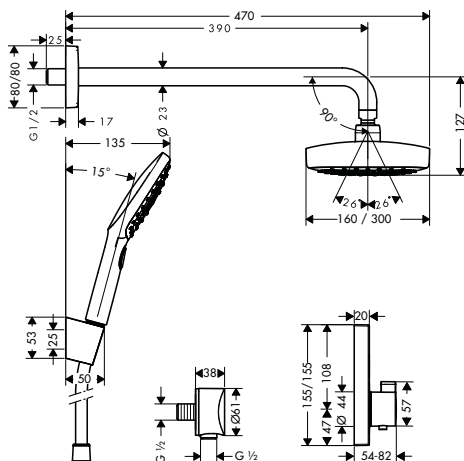

Art.No.: 589.52.634

62.700.000 Đ

- Sen đầu 300 2jet với tay sen gắn tường
  - Lưu lượng nước với dạng tia Rain (ở mức 0,3 Mpa): 15 lit/phút
  - Lưu lượng nước với dạng tia RainAir (ở mức 0,3 Mpa): 15 lit/phút
- Sen tay 120 3jet
  - Lưu lượng nước ở 3 bar: 15 lit/phút
- Dây sen 1.25 m
- Giá đỡ sen tay Porter S
- Cục cấp nước S không hồi chuyển
- Bộ trộn âm điều nhiệt 2 chức năng
  - Lưu lượng đường nước trên: 25 lit/phút
  - Lưu lượng đường nước dưới: 23 lit/phút
- Bộ âm iBox
- Màu sắc: Chrome
- Overhead shower 300 2jet with wall-mounted shower arm
  - Flow rate Rain spray (at 0.3 MPa): 15 liters/min
  - Flow rate RainAir spray (at 0.3 MPa): 15 liters/min
- Hand shower 120 3jet
  - Flow rate at 3 bar: 15 liters/min
- Shower hose 1.25 m
- Shower holder Porter S
- Wall outlet S without non-return valve
- Thermostat for concealed installation for 2 functions
  - Flow rate upper outlet: 25 liters/min
  - Flow rate lower outlet: 23 liters/min
- Basic set iBox universal
- Finish: Chrome