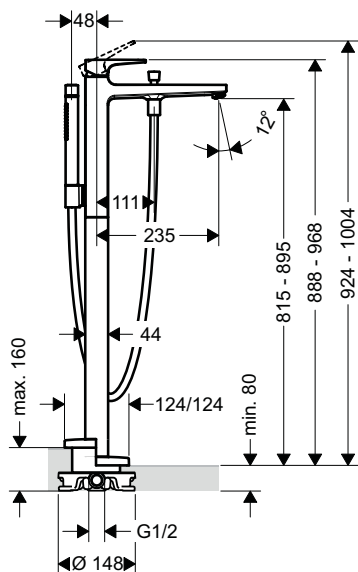

Kích thước và màu sắc sản phẩm có thể thay đổi mà không cần báo trước.
Giá đã bao gồm 10% VAT.

Đặt hàng riêng
Special order