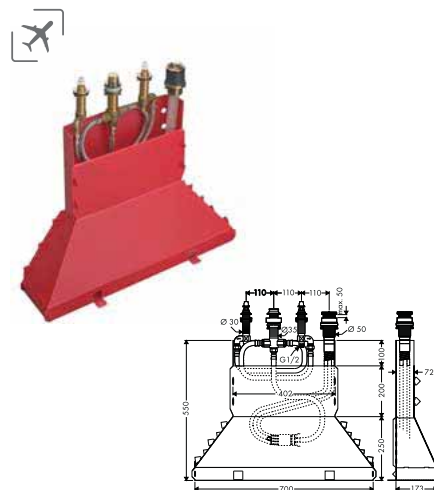

Bộ âm cho bộ trộn bồn tắm 4 lỗ

Basic set for 4-hole rim mounted bath mixer

Art.No.: 589.29.951 38.600.000 Đ

- Bao gồm: bộ âm, dây sen, Secubox
- Chiều dài tối đa của vòi sen tay: 1,10 m
- Consists of: basic set, shower hose, Secubox
- Maximum pull-out length of hand shower: 1.10 m