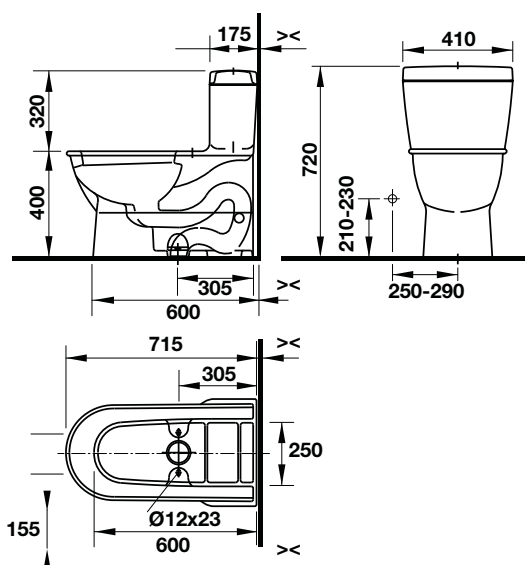

Bồn cầu một khối Darling New

Darling New one-piece toilet

Art.No.: 588.45.392

30.100.000 Đ

- Bồn cầu một khối màu trắng
- Kết nước 4,8 lít, nút xả đơn nằm ở trên
- Hệ thống xả Syphonic jet
- Nắp đậy bồn cầu đóng êm, bộ phụ kiện lắp đặt
- White one-piece toilet
- Cistern 4.8 liters, top single flush
- Syphonic jet action
- Seat and cover with soft closure, mounting set

Bồn cầu / Toilet bowl

Art.No.: 588.45.480

22.900.000 Đ

Nắp bồn cầu / Seat and cover

Art.No.: 588.45.504

5.700.000 Đ

Bộ phụ kiện lắp đặt / Mounting set

Art.No.: 588.45.996

1.500.000 Đ

Bồn cầu một khối Me By Starck với Sensowash

Me By Starck one-piece toilet with Sensowash

Art.No.: 588.46.412

104.500.000 Đ

- Bồn cầu một khối Rimless màu trắng
- Kết nước 5/3,5 lít, nút xả kép nằm ở trên
- Hệ thống xả Syphonic jet
- Nắp đậy bồn cầu đóng êm, bộ phụ kiện lắp đặt
- Chế độ rửa sau, dành cho phụ nữ và kết hợp
- Hệ thống đèn ban đêm
- Kèm điều khiển từ xa
- Chức năng khóa thông qua điều khiển từ xa
- Đầu phun nước tự làm sạch, nút tắt/mở
- Hệ thống kết nối âm 220-240V 50/60Hz
- Thoát nước tự động khi không sử dụng trong thời gian dài

- White Rimless one-piece toilet with Sensowash only
- Cistern 5/3.5 liters, top flush
- Syphonic jet action
- Seat and cover with soft closure, mounting set
- Rear-, Lady- and Comfortwash
- Night light
- Remote control included
- Locking function via remote control
- Self-cleaning spray wand, on / off-button
- Concealed connections 220-240V 50/60Hz
- Automatic drainage in periods of prologed disuse

Bồn cầu / Toilet bowl

Art.No.: 588.45.596

44.700.000 Đ

Nắp bồn cầu / Seat and cover

Art.No.: 588.45.519

58.300.000 Đ

Bộ phụ kiện lắp đặt / Mounting set

Art.No.: 588.45.996

1.500.000 Đ