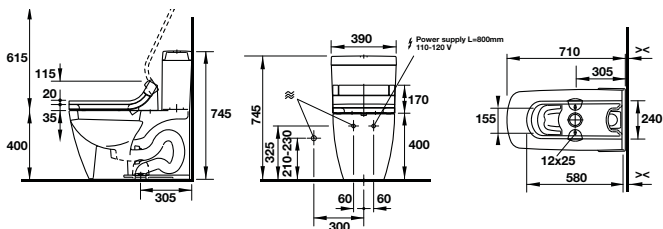

Bồn cầu một khối Happy D.2 với Sensowash
Happy D.2 one-piece toilet with Sensowash

Art.No.: 588.46.451 **100.300.000 Đ**

- Bồn cầu một khối màu trắng
- Kết nước 5/3,5 lít, nút xả kép nằm ở trên
- Hệ thống xả Syphonic jet
- Nắp đậy bồn cầu đóng êm, bộ phụ kiện lắp đặt
- Chế độ rửa sau, dành cho phụ nữ và kết hợp
- Tùy chỉnh lưu lượng nước, lượng khí, nhiệt độ nắp cũng như vị trí và cường độ phun nước
- Nắp đậy bồn cầu kích hoạt bằng điện
- Hệ thống đèn ban đêm
- Ghi nhớ thông tin 2 người dùng riêng biệt
- Kèm điều khiển từ xa
- Đầu phun nước tự làm sạch, nút tắt/mở
- Hệ thống kết nối âm 220-240V, 50/60Hz
- Tháo lắp nắp bồn cầu dễ dàng
- White one-piece toilet with Sensowash only
- Cistern 5/3.5 liters, top dual flush
- Syphonic jet action
- Seat and cover with soft closure, mounting set
- Rear-, Lady- and Comfortwash
- Individual adjustment of water-, air- and seat temperature as well as spray wand position and water spray intensity
- Electromotive actuated seat and lid
- Night light
- 2 individually programmable user profiles
- Remote control included
- Self-cleaning spray wand, on / off-button
- Concealed connections 220-240V, 50/60Hz
- Quick release: easy seat unit removal

Bồn cầu / Toilet bowl	Art.No.: 588.45.455	25.100.000 Đ
Nắp bồn cầu / Seat and cover	Art.No.: 588.45.518	73.700.000 Đ
Bộ phụ kiện lắp đặt / Mounting set	Art.No.: 588.45.999	1.500.000 Đ

Bồn cầu một khối Starck 2 với Sensowash
Starck 2 one-piece toilet with Sensowash

Art.No.: 588.46.411 **134.900.000 Đ**