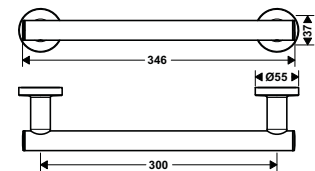

Tay vịn phòng tắm Logis
Logis Grab bar

Art.No.: 580.61.380 **3.000.000 Đ**

- Treo tường. Khoảng cách khoan 300 mm
- Chất liệu: Đồng
- Chiều dài 345 mm
- Màu sắc: Chrome
- Wall-mounted. Drilling distance 300 mm
- Material: brass
- Length 345 mm
- Finish: Chrome