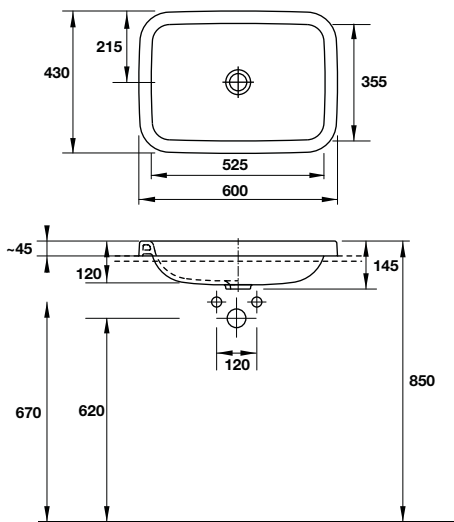

Art.No.: 588.45.202

11.000.000 Đ

- Chậu rửa vành nổi màu trắng
- Không có xả tràn, không có lỗ gắn vòi
- White countertop basin
- Without overflow, without tap platform

Art.No.: 588.45.206

11.600.000 Đ

- Chậu rửa vành nổi màu trắng
- Có xả tràn, có lỗ gắn vòi
- White countertop basin
- With overflow, with tap platform