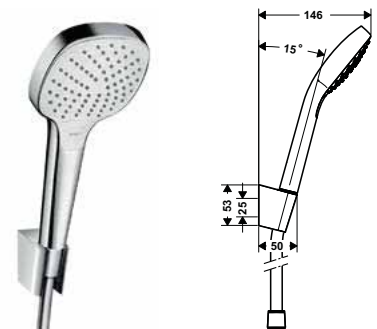

Bộ sen tay có giá đỡ và dây sen Cromo Select E
Croma Select E Shower holder set Vario with shower hose 125 cm

Art.No.: 589.54.120 **4.000.000 Đ**

- Dạng tia nước: Rain, IntenseRain, TurboRain
- Lưu lượng nước tối đa ở 0.3 MPa: 15 lit/phút
- Giá đỡ sen tay dạng cố định Porter S
- Dây sen 125 cm
- Màu sắc: Trắng/Chrome
- Spray type: Rain, IntenseRain, TurboRain
- Maximum flow rate at 0.3 MPa: 15 liters/min
- Fixed holding shower holder Porter S
- Shower hose 125 cm
- Finish: White/Chrome