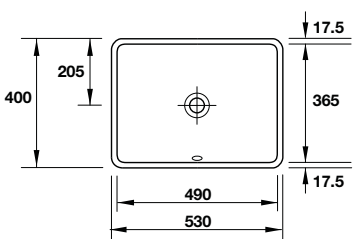

Chậu rửa Starck 3 âm bàn 530x400
Starck 3 vanity basin 530x400

Art.No.: 588.45.088 8.500.000 Đ

- Có xả tràn, không có lỗ gắn vòi
- Bao gồm bộ vít lắp đặt cho mặt phẳng bằng gỗ
- With overflow, without tap platform
- Fixings for installation in wooden consoles included

Chậu rửa âm bàn Vero 525x360
Vero vanity basin 525x360

Art.No.: 588.45.282 8.800.000 Đ

- Có xả tràn, không có lỗ gắn vòi
- Bao gồm bộ vít lắp đặt cho mặt phẳng bằng gỗ
- With overflow, without tap platform
- Fixings for installation in wooden consoles included

Chậu rửa âm bàn D-code 580x455
D-code vanity basin 580x455

Art.No.: 588.45.145 5.500.000 Đ

- Có xả tràn, không có lỗ gắn vòi
- Bao gồm bộ vít lắp đặt cho mặt phẳng bằng gỗ
- With overflow, without tap platform
- Fixings for installation in wooden consoles included

Chậu rửa âm bàn / Undercounter basin

Art.No.: 588.45.082 **8.100.000 Đ**
Phụ kiện lắp đặt cho mặt bàn đá
Fixing set for stone countertops
Art.No.: 588.45.994 **400.000 Đ**

Chậu rửa âm bàn / Undercounter basin

Art.No.: 588.45.021 **8.400.000 Đ**
Phụ kiện lắp đặt cho mặt bàn đá
Fixing set for stone countertops
Art.No.: 588.45.994 **400.000 Đ**

Phụ kiện lắp đặt cho mặt bàn đá

Fixing set for stone countertops
Art.No.: 588.45.994 **400.000 Đ**