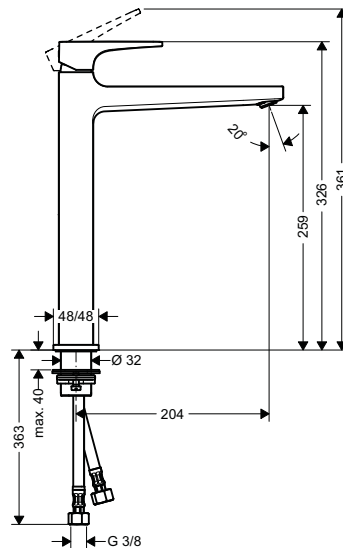

hansgrohe

Vòi chậu rửa Metropol 110
Metropol single lever basin mixer 110

Art.No.: 589.50.510 13.800.000 Đ

- Lưu lượng nước ở 3 bar: 5 lit/phút
- Có bộ xả nhấn
- Màu sắc: Chrome
- Flow rate at 3 bar: 5 liters/min
- Push-open waste set
- Finish: Chrome

Vòi chậu rửa Metropol 260
Metropol single lever basin mixer 260

Art.No.: 589.50.511 19.500.000 Đ

- Lưu lượng nước ở 3 bar: 5 lit/phút
- Có bộ xả nhấn
- Màu sắc: Chrome
- Flow rate at 3 bar: 5 liters/min
- Push-open waste set
- Finish: Chrome

Vòi chậu rửa gắn tường Metropol 225
Metropol wall-mounted basin mixer 225

Art.No.: 589.50.520 27.300.000 Đ

- Lưu lượng nước ở 3 bar: 5 lit/phút
- Có bộ xả không giữ nước
- Màu sắc: Chrome
- Flow rate at 3 bar: 5 liters/min
- Non-closing waste set
- Finish: Chrome

Vòi lavabo / Basin mixer

Art.No.: 589.50.518 17.300.000 Đ

Bộ âm / Basic set

Art.No.: 589.50.219 10.000.000 Đ