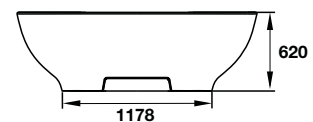

We reserve the right to alter specifications without notice.
Price is inclusive of 10% VAT.

Đặt hàng riêng
Special order