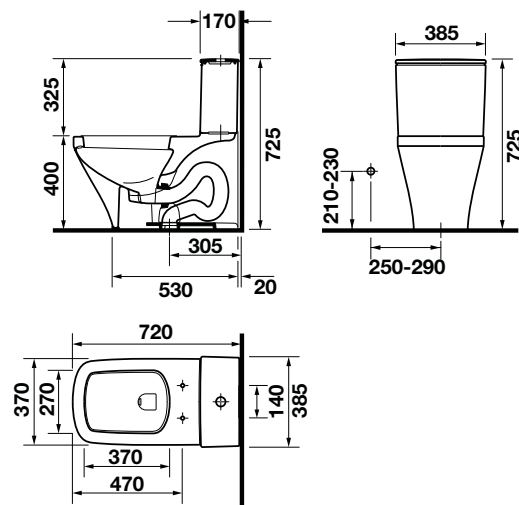

Bồn cầu một khối Me By Starck
Me By Starck one-piece toilet

Art.No.: 588.46.405

33.700.000 Đ

- Bồn cầu một khối Rimless màu trắng
- Kết nước 5/3,5 lit, nút xả kép nằm ở trên
- Hệ thống xả Syphonic jet
- Nắp đậy bồn cầu đóng êm, bộ phụ kiện lắp đặt
- White rimless one-piece toilet
- Cistern 5/3.5 liters, top dual flush
- Syphonic jet action
- Seat and cover with soft closure, mounting set

Bồn cầu / Toilet bowl

Art.No.: 588.45.574

26.500.000 Đ

Nắp bồn cầu / Seat and cover

Art.No.: 588.45.504

5.700.000 Đ

Bộ phụ kiện lắp đặt / Mounting set

Art.No.: 588.45.996

1.500.000 Đ

Bồn cầu một khối Durastyle
Durastyle one-piece toilet

Art.No.: 588.45.459

27.000.000 Đ

- Bồn cầu một khối màu trắng
- Kết nước 5/3,5 lit, nút xả kép nằm ở trên
- Hệ thống xả Syphonic jet
- Nắp đậy bồn cầu đóng êm, bộ phụ kiện lắp đặt
- White one-piece toilet
- Cistern 5/3.5 liters, top dual flush
- Syphonic jet action
- Seat and cover with soft closure, mounting set

Bồn cầu / Toilet bowl

Art.No.: 588.45.452

17.100.000 Đ

Nắp bồn cầu / Seat and cover

Art.No.: 588.45.495

8.400.000 Đ

Bộ phụ kiện lắp đặt / Mounting set

Art.No.: 588.45.996

1.500.000 Đ