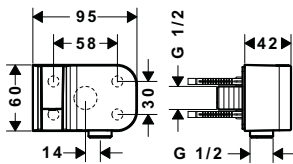

Dây sen kim loại Sensoflex 160 cm  
Sensoflex Metal shower hose 160 cm

Dây sen Isiflex 160 cm  
Isiflex shower hose 160 cm

Art.No.: 589.29.902 **1.800.000 Đ**

- Màu sắc: Chrome
- Finish: Chrome

Art.No.: 589.29.908 **1.300.000 Đ**