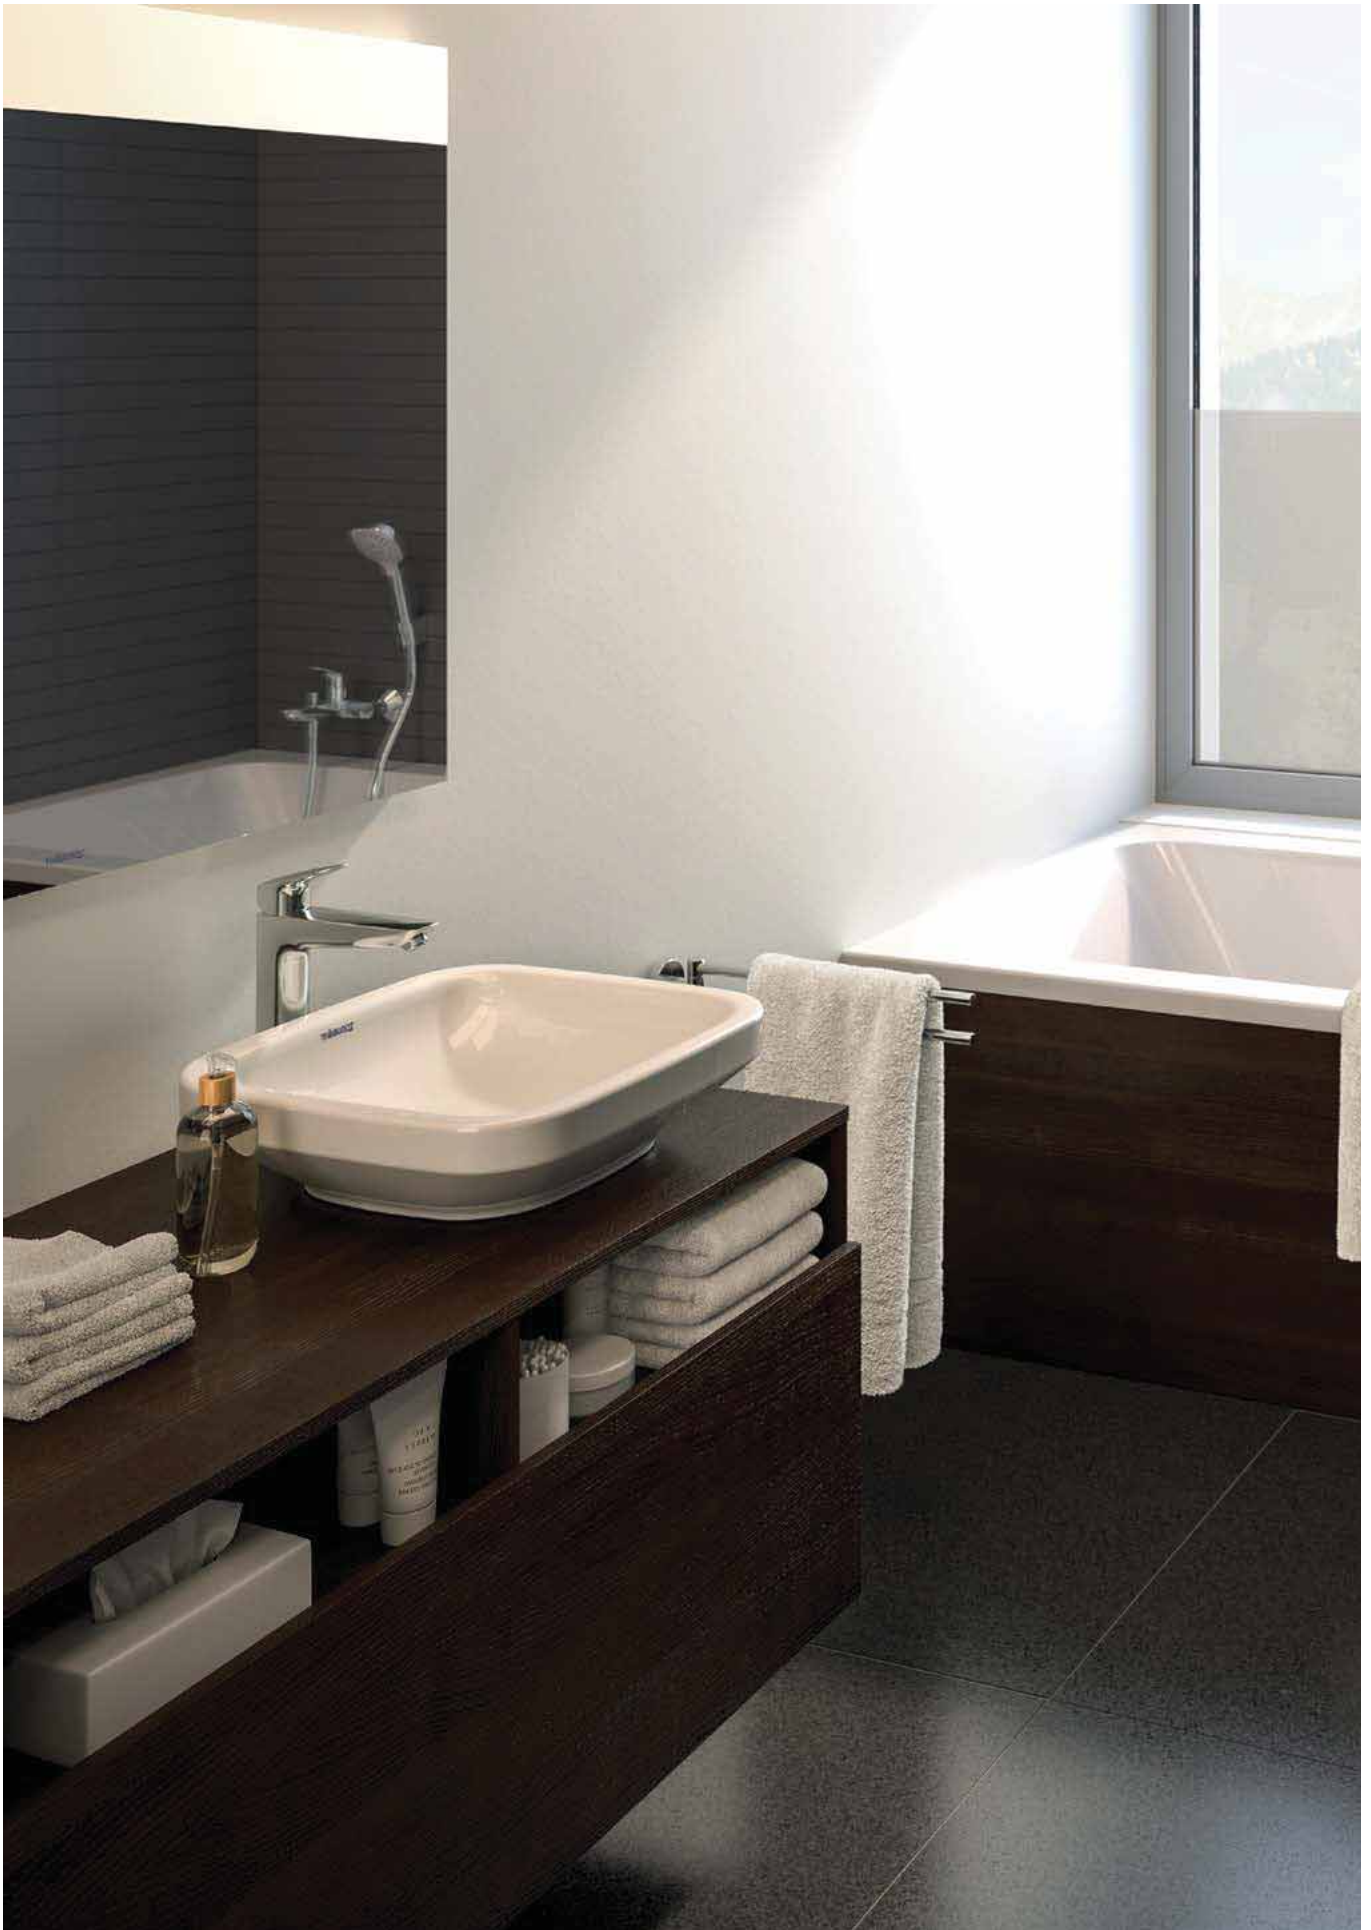

Bộ trộn / Bath mixer

Art.No.: 589.29.229

**16.500.000 Đ**

Bộ âm / Basic set

Art.No.: 589.29.168

**13.200.000 Đ**

LOGIS

**hansgrohe**