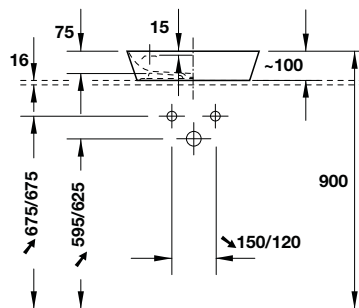

Art.No.: 588.45.241   **23.400.000 Đ**

- Chậu rửa bằng sứ 460x460 mm màu trắng có lỗ vòi
- Không có xả tràn
- White ceramic washbowl 460x460 mm with tap dome
- Without overflow