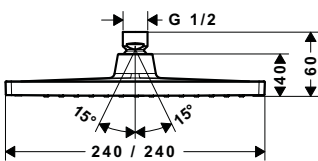

hansgrohe

Sen đầu gắn tường Raindance Crometta E
Crometta E Overhead shower 240 1jet for walling

Art.No.: 589.52.675 14.800.000 Đ

- Lưu lượng nước Rain spray (at 0,3 MPa): 18 lit/phút
- Dạng tia nước: Rain
- Shower arm 389 mm
- Màu sắc: Chrome
- Flow rate Rain spray (at 0,3 MPa): 18 liters/min
- Spray type: Rain
- Shower arm 389 mm
- Finish: Chrome

Tay sen nối tường / Shower arm

Art.No.: 589.52.629 3.900.000 Đ

Sen đầu / Overhead shower

Art.No.: 589.54.503 10.900.000 Đ

Sen đầu gắn tường Raindance Crometta E
Crometta S Overhead shower 240 1jet for walling

Art.No.: 589.52.677 14.800.000 Đ

- Lưu lượng nước Rain spray (at 0,3 MPa): 18 lit/phút
- Dạng tia nước: Rain
- Shower arm 389 mm
- Màu sắc: Chrome
- Flow rate Rain spray (at 0,3 MPa): 18 liters/min
- Spray type: Rain
- Shower arm 389 mm
- Finish: Chrome

Tay sen nối tường / Shower arm

Art.No.: 589.52.629 3.900.000 Đ

Sen đầu / Overhead shower

Art.No.: 589.54.506 10.900.000 Đ

Sen đầu gắn trần Raindance Crometta E
Crometta E Overhead shower 240 for ceiling

Art.No.: 589.52.676 13.500.000 Đ

- Lưu lượng nước Rain spray (at 0,3 MPa): 18 lit/phút
- Dạng tia nước: Rain
- Tay sen gắn trần 100 mm
- Màu sắc: Chrome
- Flow rate Rain spray (at 0,3 MPa): 18 liters/min
- Spray type: Rain
- Ceiling connector 100 mm
- Finish: Chrome

Tay sen nối trần / Ceiling connector

Art.No.: 589.52.628 2.600.000 Đ

Sen đầu / Overhead shower

Art.No.: 589.54.503 10.900.000 Đ