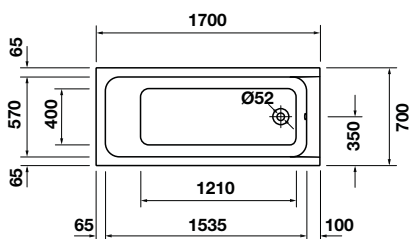

Art.No.: 588.45.646

20.900.000 Đ

- Bồn tắm âm hình chữ nhật, bằng nhựa acrylic màu trắng
- Kích thước: 1700x700 mm
- Một dốc dựa lưng
- Đường xả dưới chân bồn tắm

- Rectangle, acrylic, built-in bathtub
- Dimension: 1700x700 mm
- One backrest slope
- Outlet in foot area

Bồn tắm âm / Built-in bathtub

Art.No.: 588.45.640

16.800.000 Đ

Bộ giá đỡ cho bồn tắm / Support frame for bathtubs

Art.No.: 588.45.950

1.400.000 Đ

Bộ chống tràn và xả cho bồn / Waste and overflow

Art.No.: 588.45.986

2.700.000 Đ