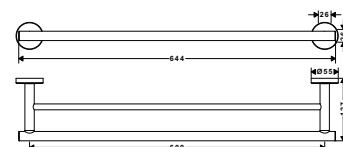

Thanh treo khăn đôi Logis
Logis Double towel rail

Art.No.: 580.61.311 **3.500.000 Đ**

- Khoảng cách khoan 600 mm
- Chất liệu: Đồng
- Treo tường
- Màu sắc: Chrome
- Drilling distance 600 mm
- Material: brass
- Wall-mounted
- Finish: Chrome