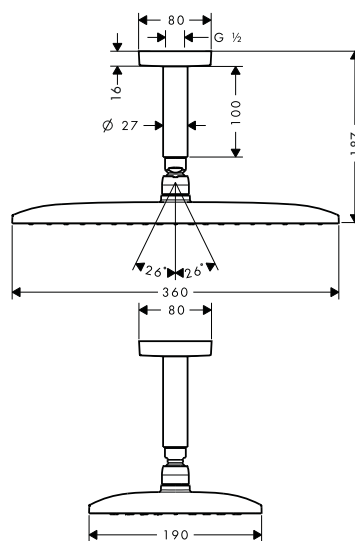

Art.No.: 589.52.618   **27.500.000 Đ**

1. Lưu lượng nước dạng tia RainAir (ở mức 0,3 Mpa): 16 lít/phút
   - Dạng tia nước: RainAir
   - Chiều dài tay sen nối trần: 100 mm
   - Màu sắc: Chrome
3. Flow rate RainAir spray (at 0.3 MPa): 16 liters/min
   - Spray type: RainAir
   - Ceiling connection length: 100 mm
   - Finish: Chrome