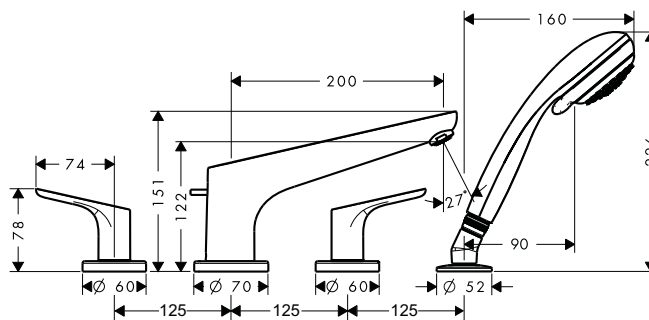

hansgrohe

Bộ trộn nổi 2 đường nước Focus
Focus exposed mixer 2 outlets

Art.No.: 589.29.301

6.400.000 Đ

- Lưu lượng nước của vòi xả bồn ở 3 bar: 22 lit/phút
- Lưu lượng nước của sen tay ở 3 bar: 26 lit/phút
- Màu sắc: Chrome
- Flow rate for bath spout at 3 bar: 22 liters/min
- Flow rate of hand shower at 3 bar: 26 liters/min
- Finish: Chrome

Bộ trộn bồn tắm 4 lỗ Focus
Focus 4-hole rim mounted bath mixer

Art.No.: 589.54.707

29.700.000 Đ

- Lưu lượng nước của vòi xả bồn ở 3 bar: 22 lit/phút
- Lưu lượng nước của sen tay ở 3 bar: 17 lit/phút
- Màu sắc: Chrome
- Flow rate of bath spout at 3 bar: 22 liters/min
- Flow rate of hand shower at 3 bar: 17 liters/min
- Finish: Chrome

Bộ trộn / Bath mixer

Art.No.: 589.29.229

16.500.000 Đ

Bộ âm / Basic set

Art.No.: 589.29.168

13.200.000 Đ