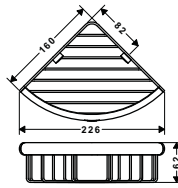

**Rổ góc cho phòng tắm Logis**  
Logis Corner basket

**Art.No.: 580.61.490** **1.900.000 Đ**

- Chất liệu: Đồng
- Treo tường
- Màu sắc: Chrome
- Material: brass
- Wall-mounted
- Finish: Chrome

**Giá treo giấy vệ sinh không nắp che Logis**  
Logis Roll holder without lid