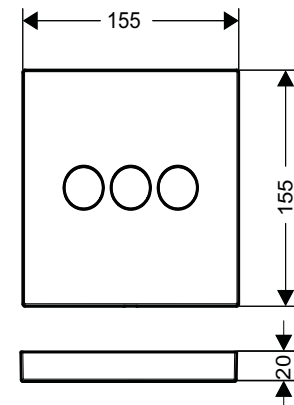

hansgrohe

Bộ trộn sen tắm âm 2 chức năng AXOR One
AXOR One concealed mixer 2 outlets

AXOR
hansgrohe

Art.No.: 589.52.229 59.200.000 Đ

- Lưu lượng mỗi đường nước ra: 24 lit/phút
- Lưu lượng của hai đường nước đồng thời: 30 lit/phút
- Khóa nhiệt độ an toàn ở 40° C
- Màu sắc: Chrome
- Flow rate per outlet: 24 liters/min
- Flow rate by using of 2 outlets: 30 liters/min
- Safety lock at 40° C
- Finish: Chrome

Bộ trộn / Shower mixer

Art.No.: 589.52.204 43.200.000 Đ

Bộ âm / Basic set

Art.No.: 589.52.205 16.000.000 Đ

Bộ trộn sen tắm âm điều nhiệt ShowerSelect
ShowerSelect concealed mixer 1 outlet
with thermostat

Art.No.: 589.50.361 36.600.000 Đ

- Lưu lượng nước kết nối sen tay ở 0,3 MPa: 34 lit/phút
- Lưu lượng nước đường nước trên: 59 lit/phút
- Khóa nhiệt độ an toàn ở 40° C
- Màu sắc: Chrome
- Flow rate of hand shower at 0.3 MPa: 34 liters/min
- Flow rate upper outlet: 59 liters/min
- Safety lock at 40° C
- Finish: Chrome

Bộ trộn / Shower mixer

Art.No.: 589.50.320 30.300.000 Đ

Bộ âm iBox universal / Basic set iBox universal

Art.No.: 589.29.950 6.300.000 Đ

Bộ điều hướng sen tắm âm 3 chức năng ShowerSelect
ShowerSelect Valve for 3 functions

Art.No.: 589.50.362 28.200.000 Đ

- Lưu lượng nước tối đa ở 0,3 MPa: 30 lit/phút
- Màu sắc: Chrome
- Maximum flow rate at 0.3 MPa: 30 liters/min
- Finish: Chrome

Bộ trộn / Shower mixer

Art.No.: 589.50.322 21.900.000 Đ

Bộ âm iBox universal / Basic set iBox universal

Art.No.: 589.29.950 6.300.000 Đ