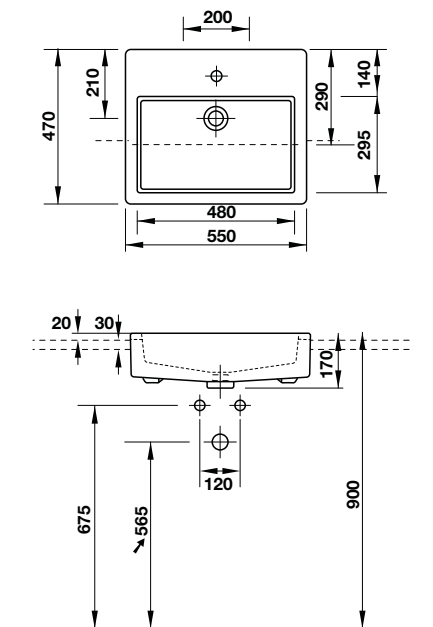

**Chậu rửa bán âm D-code 550x440**

D-code Semi-recessed washbasin 550x440

**Art.No.: 588.45.140**

**4.000.000 Đ**

- Có xả tràn, có lỗ gắn vòi
- Bao gồm bộ vít lắp đặt cho mặt phẳng bằng gỗ
- With overflow, with tap platform
- Fixings for installation in wooden consoles included