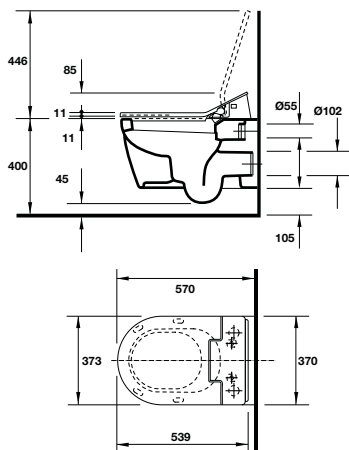

Bồn cầu treo tường Me By Starck với Sensowash
Me By Starck wall-hung toilet with Sensowash

Art.No.: 588.46.406

86.400.000 Đ

- Chế độ xả thẳng
- Chỉ sử dụng với nắp SensoWash
- Chế độ rửa sau, dành cho phụ nữ và kết hợp
- Hệ thống đèn ban đêm
- Kèm điều khiển từ xa
- Chức năng khóa thông qua điều khiển từ xa
- Đầu phun nước tự làm sạch, nút tắt/mở
- Hệ thống kết nối âm 220-240V, 50/60Hz
- Thoát nước tự động khi không sử dụng trong thời gian dài
- Washdown model
- Only in combination with SensoWash
- Rear-, Lady- and Comfortwash
- Night light
- Remote control included
- Locking function via remote control
- Self-cleaning spray wand, on / off-button
- Concealed connections 220-240V, 50/60Hz
- Automatic drainage in periods of prologed disuse

Bồn cầu treo tường Durastyle với Sensowash
Durastyle wall-hung toilet with Sensowash

Art.No.: 588.45.385

90.600.000 Đ

- Chế độ xả thẳng
- Chỉ sử dụng với nắp SensoWash
- Chế độ rửa sau, dành cho phụ nữ và kết hợp
- Hệ thống đèn ban đêm
- Kèm điều khiển từ xa
- Chức năng khóa thông qua điều khiển từ xa
- Đầu phun nước tự làm sạch, nút tắt/mở
- Thoát nước tự động khi không sử dụng trong thời gian dài
- Hệ thống kết nối âm 220-240V, 50/60Hz
- Tháo lắp nắp bồn cầu dễ dàng
- Washdown model
- Only in combination with SensoWash
- Rear-, Lady- and Comfortwash
- Night light
- Remote control included
- Locking function via remote control
- Self-cleaning spray wand, on / off-button
- Automatic drainage in periods of prologed disuse
- Concealed connections 220-240V, 50/60Hz
- Quick release: easy seat unit removal

Bồn cầu / Toilet bowl

Art.No.: 588.45.591

25.900.000 Đ

Nắp bồn cầu / Seat and cover

Art.No.: 588.45.519

58.300.000 Đ

Bộ phụ kiện lắp đặt / Mounting set

Art.No.: 588.45.995

2.200.000 Đ

Bồn cầu / Toilet bowl

Art.No.: 588.45.446

17.400.000 Đ

Nắp bồn cầu / Seat and cover