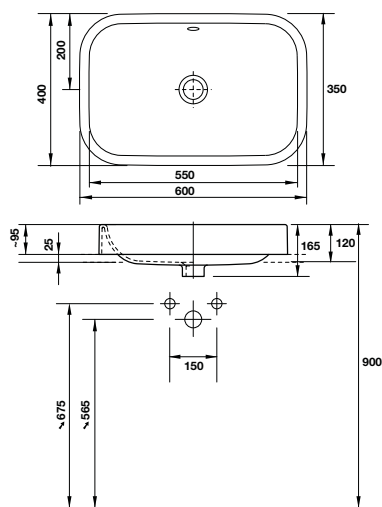

Chậu rửa Happy D.2 đặt bàn 600x400
Happy D.2 Above counter basin 600x400

Art.No.: 588.45.125

17.900.000 Đ

- Chậu rửa vành nổi bằng sứ màu trắng có xả tràn
- Không có lỗ vòi
- White ceramic countertop basin with overflow
- Without tap platform

Chậu rửa Happy D.2 đặt bàn 600x460
Happy D.2 Above counter basin 600x460

Art.No.: 588.45.126

10.200.000 Đ

- Chậu rửa vành nổi bằng sứ màu trắng có xả tràn
- Sử dụng với vòi 1 lỗ
- White ceramic countertop basin with overflow
- Tap platform for 1-hole tap