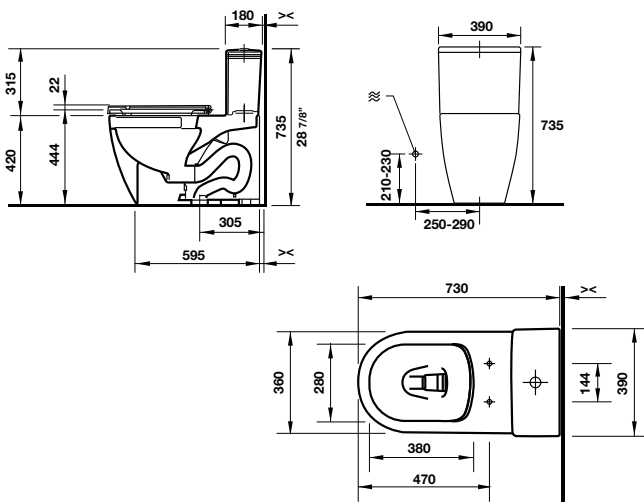

Bồn cầu một khối Me By Starck
Me By Starck one-piece toilet

Art.No.: 588.46.405

33.700.000 Đ

- Bồn cầu một khối Rimless màu trắng
- Kết nước 5/3,5 lit, nút xả kép nằm ở trên
- Hệ thống xả Syphonic jet
- Nắp đậy bồn cầu đóng êm, bộ phụ kiện lắp đặt
- White rimless one-piece toilet
- Cistern 5/3.5 liters, top dual flush
- Syphonic jet action
- Seat and cover with soft closure, mounting set

Bồn cầu / Toilet bowl

Art.No.: 588.45.574

26.500.000 Đ

Nắp bồn cầu / Seat and cover

Art.No.: 588.45.504

5.700.000 Đ

Bộ phụ kiện lắp đặt / Mounting set

Art.No.: 588.45.996

1.500.000 Đ

Bồn cầu một khối Durastyle
Durastyle one-piece toilet

Art.No.: 588.45.459

27.000.000 Đ

- Bồn cầu một khối màu trắng
- Kết nước 5/3,5 lit, nút xả kép nằm ở trên
- Hệ thống xả Syphonic jet
- Nắp đậy bồn cầu đóng êm, bộ phụ kiện lắp đặt
- White one-piece toilet
- Cistern 5/3.5 liters, top dual flush
- Syphonic jet action
- Seat and cover with soft closure, mounting set

Bồn cầu / Toilet bowl

Art.No.: 588.45.452

17.100.000 Đ

Nắp bồn cầu / Seat and cover

Art.No.: 588.45.495

8.400.000 Đ

Bộ phụ kiện lắp đặt / Mounting set

Art.No.: 588.45.996

1.500.000 Đ