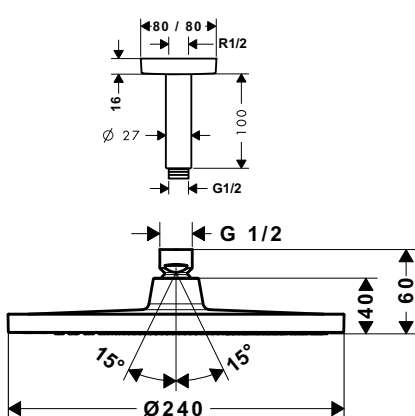

Sen đầu gắn trần Raindance Crometta S
Crometta S Overhead shower 240 for ceiling

Art.No.: 589.52.678 13.500.000 Đ

1. Lưu lượng nước dạng tia Rain (ở mức 0,3 Mpa): 18 lít/phút
   - Dạng tia nước: Rain
   - Tay sen gắn trần 100 mm
   - Màu sắc: Chrome
2. Flow rate Rain spray (at 0.3 MPa): 18 liters/min
   - Spray type: Rain
   - Ceiling connector 100 mm
   - Finish: Chrome

Tay sen nối trần / Ceiling connector

Art.No.: 589.52.628 2.600.000 Đ

Sen đầu / Overhead shower

Art.No.: 589.54.506 10.900.000 Đ

Sen trần Raindance 260/260
Raindance Overhead shower 260/260 1jet

Art.No.: 589.52.674 25.600.000 Đ

1. Dạng tia nước: RainAir
   - Lưu lượng nước dạng tia RainAir (ở mức 0,3 Mpa): 15 lít/phút
   - Màu sắc: Chrome
2. Flow rate RainAir spray (at 0.3 MPa): 15 liters/min
   - Spray type: RainAir
   - Finish: Chrome

Sen trần / Overhead shower

Art.No.: 589.52.608 20.800.000 Đ

Bộ âm / Basic set

Art.No.: 589.52.627 4.800.000 Đ

Sen tắm AXOR ShowerSolutions 120/120
AXOR ShowerSolutions Shower module 120/120

Art.No.: 589.52.232 24.800.000 Đ

1. Kích thước sen tắm: 120 x 120 mm
   - Sử dụng với nhiều chức năng sen trần, sen tắm bên
   - Dạng tia phun: thông thường
   - Lưu lượng nước: 5,3 lít/phút
   - Màu sắc: Chrome
2. Shower size: 120 x 120 mm
   - Functions as overhead, shoulder or side shower
   - Spray type: normal spray
   - Flow rate: 5.3 litres/min
   - Finish: Chrome

Sen tắm / Shower

Art.No.: 589.29.718 18.700.000 Đ

Bộ âm / Basic set

Art.No.: 589.29.717 6.100.000 Đ