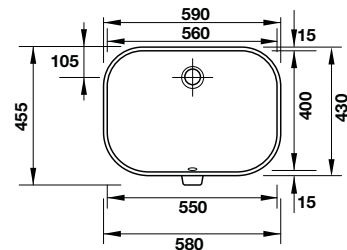

Chậu rửa Starck 3 âm bàn 530x400
Starck 3 vanity basin 530x400

Art.No.: 588.45.088 8.500.000 Đ

- Có xả tràn, không có lỗ gắn vòi
- Bao gồm bộ vít lắp đặt cho mặt phẳng bằng gỗ
- With overflow, without tap platform
- Fixings for installation in wooden consoles included

Chậu rửa âm bàn Vero 525x360
Vero vanity basin 525x360

Art.No.: 588.45.282 8.800.000 Đ

- Có xả tràn, không có lỗ gắn vòi
- Bao gồm bộ vít lắp đặt cho mặt phẳng bằng gỗ
- With overflow, without tap platform
- Fixings for installation in wooden consoles included

Chậu rửa âm bàn D-code 580x455
D-code vanity basin 580x455

Art.No.: 588.45.145 5.500.000 Đ

- Có xả tràn, không có lỗ gắn vòi
- Bao gồm bộ vít lắp đặt cho mặt phẳng bằng gỗ
- With overflow, without tap platform
- Fixings for installation in wooden consoles included

Chậu rửa âm bàn / Undercounter basin

Art.No.: 588.45.082 **8.100.000 Đ**
Phụ kiện lắp đặt cho mặt bàn đá
Fixing set for stone countertops
Art.No.: 588.45.994 **400.000 Đ**

Chậu rửa âm bàn / Undercounter basin

Art.No.: 588.45.021 **8.400.000 Đ**
Phụ kiện lắp đặt cho mặt bàn đá
Fixing set for stone countertops
Art.No.: 588.45.994 **400.000 Đ**

Phụ kiện lắp đặt cho mặt bàn đá

Fixing set for stone countertops
Art.No.: 588.45.994 **400.000 Đ**