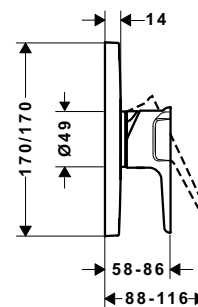

AXOR®

Bộ trộn bốn tấm 4 lỗ điều nhiệt AXOR Citterio E AXOR Citterio E 4-hole thermostat bath mixer

Art.No.: 589.30.530 107.100.000 Đ

- Lưu lượng nước: 20 lit/phút
- Độ dài kéo giãn tối đa của sen tay: 1.10 m
- Áp lực nước vận hành tối thiểu: 1 bar
- Áp lực nước vận hành tối đa: 10 bar
- Dạng tia nước của vòi xả bốn: laminar spray
- Dạng tia nước của sen tay: Rain, RainAir, Whirl
- Khóa nhiệt độ an toàn ở 40° C
- Màu sắc: Chrome
- Flow rate: 20 liters/min
- Maximum pull-out length of hand shower: 1.10 m
- Min. operating pressure: 1 bar
- Max. operating pressure: 10 bar
- Spray type of mixer: laminar spray
- Spray type of hand shower: Rain, RainAir, Whirl
- Safety lock at 40° C
- Finish: Chrome

Vòi lavabo / Basin mixer

Art.No.: 589.30.527 **57.800.000 Đ**

Bộ âm / Basic set

Art.No.: 589.55.966 **49.300.000 Đ**

Bộ trộn âm 2 đường nước AXOR Citterio E AXOR Citterio E concealed mixer 2 outlets

Art.No.: 589.54.808 24.100.000 Đ

- Áp lực nước tối thiểu: 1 bar
- Áp lực nước tối đa: 10 bar
- Màu sắc: Chrome
- Min. operating pressure: 1 bar
- Max. operating pressure: 10 bar
- Finish: Chrome

Vòi lavabo / Basin mixer

Art.No.: 589.54.801 **17.800.000 Đ**

Bộ âm iBox universal / Basic set iBox universal

Art.No.: 589.29.950 **6.300.000 Đ**

Bộ trộn âm 1 đường nước AXOR Citterio E AXOR Citterio E concealed mixer 1 outlet

Art.No.: 589.54.809 21.100.000 Đ

- Áp lực nước tối thiểu: 1 bar
- Áp lực nước tối đa: 10 bar
- Màu sắc: Chrome
- Min. operating pressure: 1 bar
- Max. operating pressure: 10 bar
- Finish: Chrome

Vòi lavabo / Basin mixer

Art.No.: 589.54.802 **14.800.000 Đ**

Bộ âm iBox universal / Basic set iBox universal

Art.No.: 589.29.950 **6.300.000 Đ**