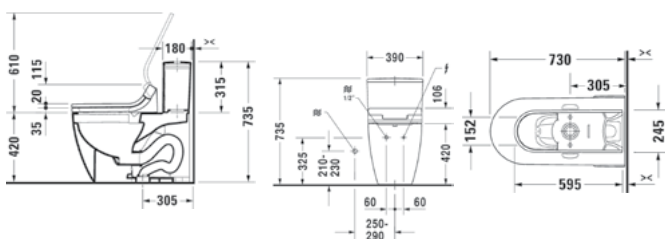

Art.No.: 588.46.413

119.900.000 Đ

- Bồn cầu một khối Rimless màu trắng
- Kết nước 5/3,5 lit, nút xả kép nằm ở trên
- Hệ thống xả Syphonic jet
- Nắp đậy bồn cầu đóng êm, bộ phụ kiện lắp đặt
- Chế độ rửa sau, dành cho phụ nữ và kết hợp
- Tùy chỉnh lưu lượng nước, lượng khí, nhiệt độ nắp cũng như vị trí và cường độ phun nước
- Nắp đậy bồn cầu kích hoạt bằng điện
- Hệ thống đèn ban đêm
- Ghi nhớ thông tin 2 người dùng riêng biệt
- Kèm điều khiển từ xa
- Đầu phun nước tự làm sạch, nút tắt/mở
- Hệ thống kết nối âm 220-240V, 50/60Hz
- Thao lắp nắp bồn cầu dễ dàng
- White rimless one-piece toilet with Sensowash only
- Cistern 5/3.5 liters, top dual flush
- Syphonic jet action
- Seat and cover with soft closure, mounting set
- Only in combination with Sensowash
- Rear-, Lady- and Comfortwash
- Individual adjustment of water-, air- and seat temperature as well as spray wand position and water spray intensity
- Electromotive actuated seat and lid
- Night light
- 2 individually programmable user profiles
- Remote control included
- Self-cleaning spray wand, on / off-button
- Concealed connections 220-240V, 50/60Hz
- Quick release: easy seat unit removal

Bồn cầu / Toilet bowl

Art.No.: 588.45.596

44.700.000 Đ

Nắp bồn cầu / Seat and cover

Art.No.: 588.45.478

73.700.000 Đ

Bộ phụ kiện lắp đặt / Mounting set

Art.No.: 588.45.996

1.500.000 Đ