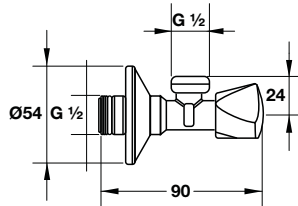

**Van khóa cho bồn cầu và vòi xịt vệ sinh**  
Angle valve E outlet G 1/2 for toilet and rinsing spray

**Art.No.: 589.29.994 700.000 Đ**

- Kích thước liên kết vào tường G 1/2
- Kích thước liên kết đường cấp nước G 1/2
- Màu sắc: Chrome
- Connection dimension wall G 1/2
- Connection dimension outlet G 1/2
- Finish: Chrome