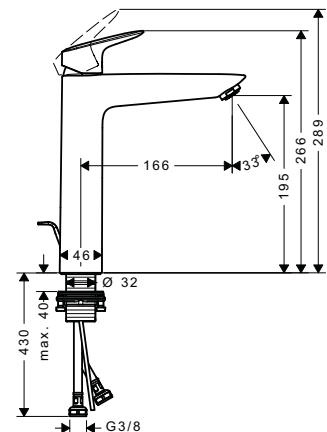

hansgrohe

Vòi chậu rửa Logis 70
Logis single lever basin mixer 70

Art.No.: 589.52.405   **5.100.000 Đ**

- Lưu lượng nước ở 3 bar: 5 lit/phút
- Có bộ xả pop-up
- Màu sắc: Chrome
- Flow rate at 3 bar: 5 liters/min
- Pop-up waste set
- Finish: Chrome

Vòi chậu rửa Logis 100
Logis single lever basin mixer 100

Art.No.: 589.52.402   **6.500.000 Đ**

- Lưu lượng nước ở 3 bar: 5 lit/phút
- Có bộ xả pop-up
- Màu sắc: Chrome
- Flow rate at 3 bar: 5 liters/min
- Pop-up waste set
- Finish: Chrome

Vòi chậu rửa Logis 190
Logis single lever basin mixer 190

Art.No.: 589.52.409   **7.400.000 Đ**

- Lưu lượng nước ở 3 bar: 5 lit/phút
- Không có bộ xả
- Màu sắc: Chrome
- Flow rate at 3 bar: 5 liters/min
- Without waste set
- Finish: Chrome