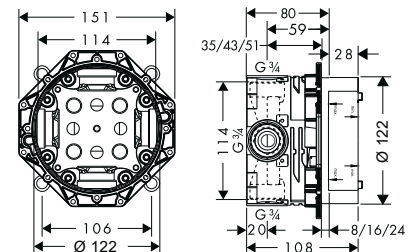

Art.No.: 589.29.950

6.300.000 Đ

- Phù hợp với tất cả bộ trộn sen tắm, bồn tắm và bộ trộn có điều nhiệt âm tường
- Suitable for all shower, bathtub and thermostatic finish sets for concealed installation