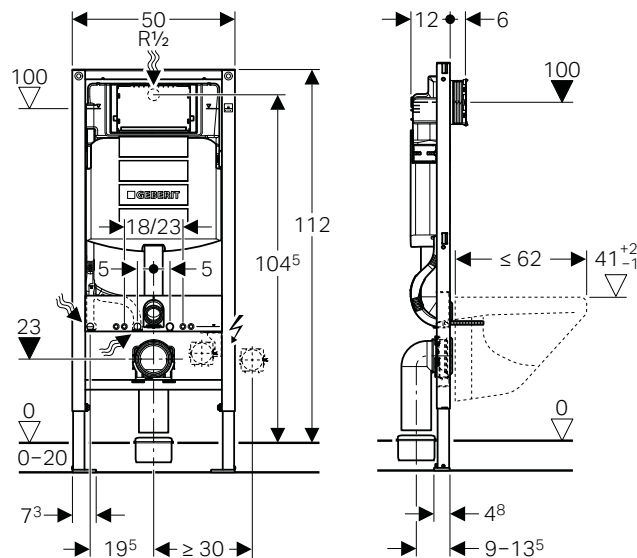

# ■ GEBERIT

Két nước âm Duofix cho bồn cầu treo  
 Duofix concealed cistern for wall-hung toilet

Art.No.: 588.53.910

16.700.000 Đ

- Két nước âm cho bồn cầu treo
- Chế độ xả kép 3/6 lit
- Sử dụng với nút nhấn xả Bolero, Sigma01, Sigma20, Sigma50, Sigma80
- Đã bao gồm bộ phụ kiện bas đỡ Duofix
- Concealed cistern for wall mounted toilet
- Dual flush 3/6 liters
- Compatible with Bolero, Sigma01, Sigma20, Sigma50, Sigma80 actuator plate
- Duofix wall anchoring set included