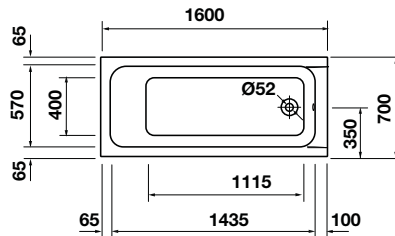

Bồn tắm âm D-code 1600
D-code built-in bathtub 1600

Art.No.: 588.45.647

20.700.000 Đ

- Bồn tắm âm hình chữ nhật, bằng nhựa acrylic màu trắng
- Kích thước: 1600x700 mm
- Một dốc dựa lưng
- Đường xả dưới chân bồn tắm

- Rectangle, acrylic, built-in bathtub
- Dimension: 1600x700 mm
- One backrest slope
- Outlet in foot area

Bồn tắm âm / Built-in bathtub

Art.No.: 588.45.643

16.600.000 Đ

Bộ giá đỡ cho bồn tắm / Support frame for bathtub

Art.No.: 588.45.950

1.400.000 Đ

Bộ chống tràn và xả cho bồn / Waste and overflow

Art.No.: 588.45.986

2.700.000 Đ