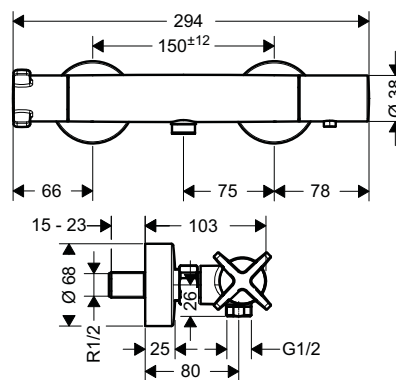

Art.No.: 589.30.525 25.300.000 Đ

Art.No.: 589.30.526 20.600.000 Đ

Art.No.: 589.30.630 37.800.000 Đ

- Lưu lượng nước: 20 lit/phút
- Áp lực nước tối thiểu: 1 bar
- Áp lực nước tối đa: 10 bar
- Khóa nhiệt độ an toàn ở 40° C
- Màu sắc: Chrome
- Flow rate: 20 liters/min
- Min. operating pressure: 1 bar
- Max. operating pressure: 10 bar
- Safety lock at 40° C
- Finish: Chrome

- Lưu lượng nước: 20 lit/phút
- Áp lực nước tối thiểu: 1 bar
- Áp lực nước tối đa: 10 bar
- Khóa nhiệt độ an toàn ở 40° C
- Màu sắc: Chrome
- Flow rate: 20 liters/min
- Min. operating pressure: 1 bar
- Max. operating pressure: 10 bar
- Safety lock at 40° C
- Finish: Chrome

- Lưu lượng nước ở 3 bar: 5 lit/phút
- Có bộ xả không giữ nước
- Màu sắc: Chrome
- Flow rate at 3 bar: 5 liters/min
- Non-closing waste set
- Finish: Chrome

Vòi lavabo / Basin mixer

Art.No.: 589.30.642 27.800.000 Đ

Bộ âm / Basic set

Art.No.: 589.50.219 10.000.000 Đ