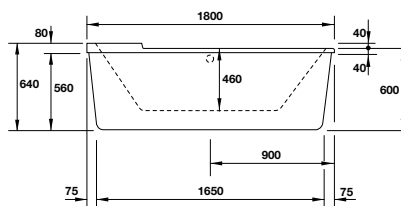

Đặt hàng riêng
Special order