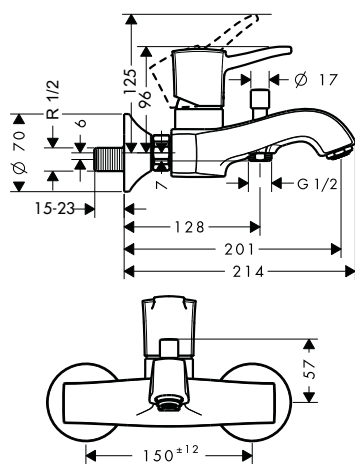

hansgrohe

Bộ trộn nổi 2 đường nước Metropol Classic
Metropol Classic exposed mixer 2 outlets

Art.No.: 589.54.611 27.200.000 Đ

- Lưu lượng nước ở 3 bar: 22 lit/phút
- Áp lực nước vận hành tối thiểu: 1 bar
- Áp lực nước vận hành tối đa: 10 bar
- Màu sắc: Chrome/Gold Optic
- Flow rate at 3 bar: 22 liters/min
- Min. operating pressure: 1 bar
- Max. operating pressure: 10 bar
- Finish: Chrome/Gold Optic

Bộ trộn nổi 1 đường nước Metropol Classic
Metropol Classic exposed mixer 1 outlet

Art.No.: 589.54.602 20.700.000 Đ

- Lưu lượng nước ở 3 bar: 22 lit/phút
- Áp lực nước vận hành tối thiểu: 1 bar
- Áp lực nước vận hành tối đa: 10 bar
- Màu sắc: Chrome/Gold Optic
- Flow rate at 3 bar: 22 liters/min
- Min. operating pressure: 1 bar
- Max. operating pressure: 10 bar
- Finish: Chrome/Gold Optic

Bộ trộn âm 2 đường nước Metropol Classic
Metropol Classic concealed mixer 2 outlets

Art.No.: 589.54.618 25.000.000 Đ

- Áp lực nước vận hành tối thiểu: 1 bar
- Áp lực nước vận hành tối đa: 10 bar
- Màu sắc: Chrome/Gold Optic
- Min. operating pressure: 1 bar
- Max. operating pressure: 10 bar
- Finish: Chrome/Gold Optic

Bộ trộn / Bath mixer

Art.No.: 589.54.607 **18.700.000 Đ**

Bộ âm iBox universal / Basic set iBox universal

Art.No.: 589.29.950 **6.300.000 Đ**