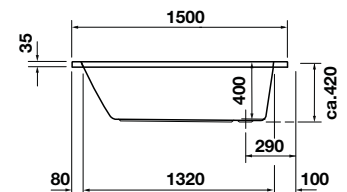

Bồn tắm âm D-code 1500
D-code built-in bathtub 1500

Art.No.: 588.45.648

20.200.000 Đ

- Bồn tắm âm hình chữ nhật, bằng nhựa acrylic màu trắng
- Kích thước: 1500x750 mm
- Một dốc dựa lưng
- Đường xả dưới chân bồn tắm

- Rectangle, acrylic, built-in bathtub
- Dimension: 1500x750 mm
- One backrest slope
- Outlet in foot area

Bồn tắm âm / Built-in bathtub

Art.No.: 588.45.641

16.100.000 Đ

Bộ giá đỡ cho bồn tắm / Support frame for bathtub

Art.No.: 588.45.950

1.400.000 Đ

Bộ chống tràn và xả cho bồn / Waste and overflow

Art.No.: 588.45.986

2.700.000 Đ