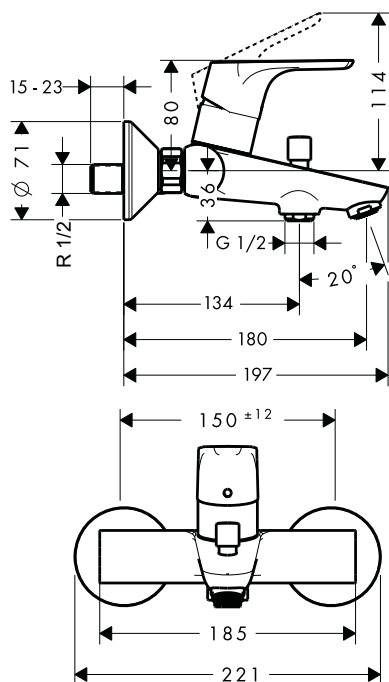

hansgrohe

Bộ trộn nổi 2 đường nước Focus
Focus exposed mixer 2 outlets

Art.No.: 589.29.301

6.400.000 Đ

- Lưu lượng nước của vòi xả bồn ở 3 bar: 22 lit/phút
- Lưu lượng nước của sen tay ở 3 bar: 26 lit/phút
- Màu sắc: Chrome
- Flow rate for bath spout at 3 bar: 22 liters/min
- Flow rate of hand shower at 3 bar: 26 liters/min
- Finish: Chrome

Bộ trộn bồn tắm 4 lỗ Focus
Focus 4-hole rim mounted bath mixer

Art.No.: 589.54.707

29.700.000 Đ

- Lưu lượng nước của vòi xả bồn ở 3 bar: 22 lit/phút
- Lưu lượng nước của sen tay ở 3 bar: 17 lit/phút
- Màu sắc: Chrome
- Flow rate of bath spout at 3 bar: 22 liters/min
- Flow rate of hand shower at 3 bar: 17 liters/min
- Finish: Chrome

Bộ trộn / Bath mixer

Art.No.: 589.29.229

16.500.000 Đ

Bộ âm / Basic set

Art.No.: 589.29.168

13.200.000 Đ