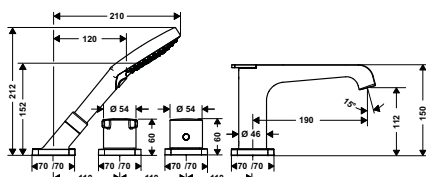

AXOR®

Bộ trộn bốn tấm 4 lỗ điều nhiệt AXOR Citterio E AXOR Citterio E 4-hole thermostat bath mixer

Art.No.: 589.30.530 107.100.000 Đ

- Lưu lượng nước: 20 lit/phút
- Độ dài kéo giãn tối đa của sen tay: 1.10 m
- Áp lực nước vận hành tối thiểu: 1 bar
- Áp lực nước vận hành tối đa: 10 bar
- Dạng tia nước của vòi xả bốn: laminar spray
- Dạng tia nước của sen tay: Rain, RainAir, Whirl
- Khóa nhiệt độ an toàn ở 40° C
- Màu sắc: Chrome
- Flow rate: 20 liters/min
- Maximum pull-out length of hand shower: 1.10 m
- Min. operating pressure: 1 bar
- Max. operating pressure: 10 bar
- Spray type of mixer: laminar spray
- Spray type of hand shower: Rain, RainAir, Whirl
- Safety lock at 40° C
- Finish: Chrome

Vòi lavabo / Basin mixer

Art.No.: 589.30.527 **57.800.000 Đ**

Bộ âm / Basic set

Art.No.: 589.55.966 **49.300.000 Đ**

Bộ trộn âm 2 đường nước AXOR Citterio E AXOR Citterio E concealed mixer 2 outlets

Art.No.: 589.54.808 24.100.000 Đ

- Áp lực nước tối thiểu: 1 bar
- Áp lực nước tối đa: 10 bar
- Màu sắc: Chrome
- Min. operating pressure: 1 bar
- Max. operating pressure: 10 bar
- Finish: Chrome

Vòi lavabo / Basin mixer

Art.No.: 589.54.801 **17.800.000 Đ**

Bộ âm iBox universal / Basic set iBox universal

Art.No.: 589.29.950 **6.300.000 Đ**

Bộ trộn âm 1 đường nước AXOR Citterio E AXOR Citterio E concealed mixer 1 outlet

Art.No.: 589.54.809 21.100.000 Đ

- Áp lực nước tối thiểu: 1 bar
- Áp lực nước tối đa: 10 bar
- Màu sắc: Chrome
- Min. operating pressure: 1 bar
- Max. operating pressure: 10 bar
- Finish: Chrome

Vòi lavabo / Basin mixer

Art.No.: 589.54.802 **14.800.000 Đ**

Bộ âm iBox universal / Basic set iBox universal

Art.No.: 589.29.950 **6.300.000 Đ**