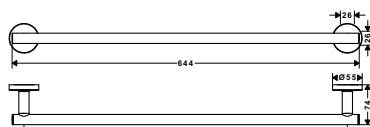

Thanh treo khăn đơn Logis
Logis Single towel rail

Art.No.: 580.61.310 **2.200.000 Đ**

- Khoảng cách khoan 600 mm
- Chất liệu: Đồng
- Treo tường
- Màu sắc: Chrome
- Drilling distance 600 mm
- Material: brass
- Wall-mounted
- Finish: Chrome