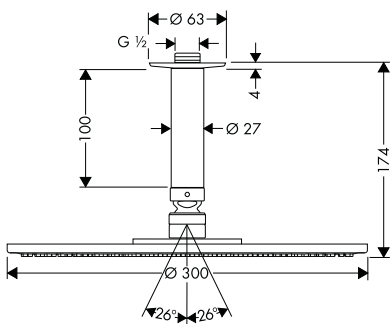

Art.No.: 589.30.818   **30.700.000 Đ**

1. Lưu lượng nước dạng tia RainAir (ở mức 0,3 Mpa): 20 lít/phút
   - Dạng tia nước: RainAir
   - Chiều dài tay sen nối trần: 100 mm
   - Màu sắc: Chrome
3. Flow rate RainAir spray (at 0.3 MPa): 20 liters/min
   - Spray type: RainAir
   - Ceiling connection length: 100 mm
   - Finish: Chrome