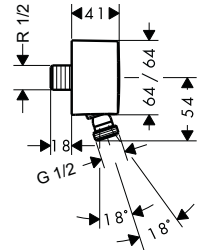

Art.No.: 589.50.706 2.000.000 Đ

- Màu sắc: Chrome
- Finish: Chrome

Phụ kiện cấp nước cho sen tay
FixFit Wall outlet S without non-return valve