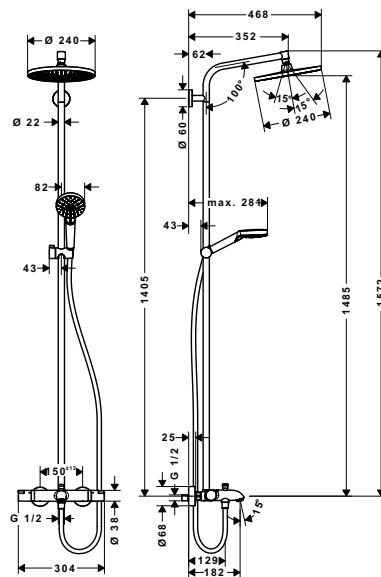

hansgrohe

Bộ thanh sen điều nhiệt Crometta E
Crometta E Showerpipe 240 with thermostat

Art.No.: 589.54.504 23.300.000 Đ

1. Lưu lượng nước dạng tia Rain (ở mức 0,3 MPa): 15 lít/phút
   - Dạng tia nước: Rain
   - Áp lực nước vận hành: tối thiểu 0,18 MPa / tối đa 1 MPa
   - Khóa nhiệt độ an toàn ở 40° C
   - Dây sen Isiflex 1.60 m
   - Màu sắc: Chrome
2. Flow rate Rain spray (at 0.3 MPa): 15 liters/min
   - Spray type: Rain
   - Operating pressure: min. 0.18 MPa/max. 1.0 MPa
   - Safety lock at 40° C
   - Isiflex shower hose 1.60 m
   - Finish: Chrome

Bộ thanh sen điều nhiệt Crometta S
Crometta S Showerpipe 240 with bath thermostat

Art.No.: 589.54.514 32.300.000 Đ

1. Lưu lượng nước dạng tia Rain (ở mức 0,3 MPa): 17 lít/phút
   - Dạng tia nước: Rain
   - Áp lực nước vận hành: tối thiểu 0,15 MPa / tối đa 1 MPa
   - Khóa nhiệt độ an toàn ở 40° C
   - Dây sen Isiflex 1.60 m
   - Màu sắc: Chrome
2. Flow rate Rain spray (at 0.3 MPa): 17 liters/min
   - Spray type: Rain
   - Operating pressure: min. 0.15 MPa/max. 1.0 MPa
   - Safety lock at 40° C
   - Isiflex shower hose 1.60 m
   - Finish: Chrome

Bộ thanh sen điều nhiệt Crometta E
Crometta E Showerpipe 240 with bath thermostat

Art.No.: 589.54.515 32.300.000 Đ

1. Lưu lượng nước dạng tia Rain (ở mức 0,3 MPa): 17 lít/phút
   - Dạng tia nước: Rain
   - Áp lực nước vận hành: tối thiểu 0,15 MPa / tối đa 1 MPa
   - Khóa nhiệt độ an toàn ở 40° C
   - Dây sen Isiflex 1.60 m
   - Màu sắc: Chrome
2. Flow rate Rain spray (at 0.3 MPa): 17 liters/min
   - Spray type: Rain
   - Operating pressure: min. 0.15 MPa/max. 1.0 MPa
   - Safety lock at 40° C
   - Isiflex shower hose 1.60 m
   - Finish: Chrome