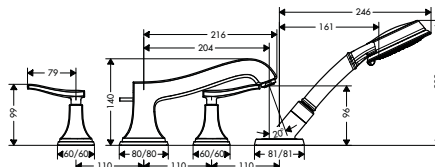

hansgrohe

Bộ trộn âm 1 đường nước Metropol Classic
Metropol Classic concealed mixer 1 outlet

Art.No.: 589.54.619 22.900.000 Đ

- Áp lực nước vận hành tối thiểu: 1 bar
- Áp lực nước vận hành tối đa: 10 bar
- Màu sắc: Chrome/Gold Optic

- Min. operating pressure: 1 bar
- Max. operating pressure: 10 bar
- Finish: Chrome/Gold Optic

Bộ trộn / Bath mixer

Art.No.: 589.54.615 **16.600.000**

Bộ âm iBox universal / Basic set iBox universal

Art.No.: 589.29.950 **6.300.000 Đ**

Bộ trộn bồn tắm 4 lỗ Metropol Classic
Metropol Classic 4-hole rim mounted bath mixer

Art.No.: 589.54.620 78.300.000 Đ

- Lưu lượng nước ở 3 bar: 22 lit/phút
- Dạng tia nước của vòi xả bốn: thông thường
- Dạng tia nước của sen tay: RainAir, Whirl, BalanceAir
- Chiều dài tối đa của sen tay: 1,1 m
- Màu sắc: Chrome/Gold Optic

- Flow rate at 3 bar: 22 liters/min
- Spray type mixer: normal spray
- Spray type hand shower: RainAir, Whirl, BalanceAir
- Maximum pull-out length of hand shower: 1.1 m
- Finish: Chrome/Gold Optic

Bộ trộn / Bath mixer

Art.No.: 589.54.614 **39.700.000 Đ**

Bộ âm / Basic set

Art.No.: 589.29.951 **38.600.000 Đ**

Bộ trộn bồn tắm đặt sàn Metropol Classic
Metropol Classic floor-standing bath mixer

Art.No.: 589.54.621 129.700.000 Đ

- Lưu lượng nước ở 3 bar: 20 lit/phút
- Dạng tia nước của vòi xả bốn: thông thường
- Dạng tia nước của sen tay: RainAir
- Dây sen 1,25 m
- Màu sắc: Chrome/Gold Optic

- Flow rate at 3 bar: 20 liters/min
- Spray type mixer: normal spray
- Spray type hand shower: RainAir
- Shower hose 1.25 m
- Finish: Chrome/Gold Optic

Bộ trộn / Bath mixer

Art.No.: 589.54.613 **108.900.000 Đ**

Bộ âm / Basic set

Art.No.: 589.29.126 **20.800.000 Đ**