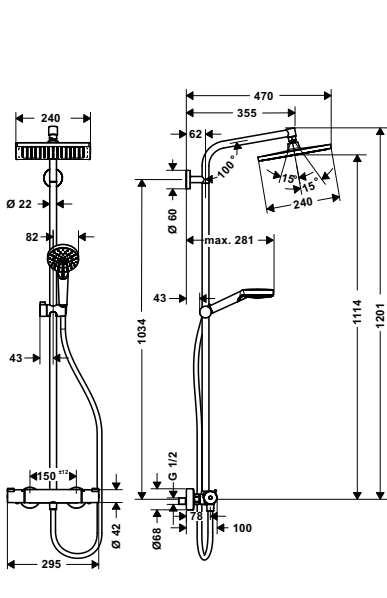

hansgrohe

Bộ thanh sen điều nhiệt Crometta E
Crometta E Showerpipe 240 with thermostat

Art.No.: 589.54.504 23.300.000 Đ

1. Lưu lượng nước dạng tia Rain (ở mức 0,3 MPa): 15 lít/phút
   - Dạng tia nước: Rain
   - Áp lực nước vận hành: tối thiểu 0,18 MPa / tối đa 1 MPa
   - Khóa nhiệt độ an toàn ở 40° C
   - Dây sen Isiflex 1.60 m
   - Màu sắc: Chrome
2. Flow rate Rain spray (at 0.3 MPa): 15 liters/min
   - Spray type: Rain
   - Operating pressure: min. 0.18 MPa/max. 1.0 MPa
   - Safety lock at 40° C
   - Isiflex shower hose 1.60 m
   - Finish: Chrome

Bộ thanh sen điều nhiệt Crometta S
Crometta S Showerpipe 240 with bath thermostat

Art.No.: 589.54.514 32.300.000 Đ

1. Lưu lượng nước dạng tia Rain (ở mức 0,3 MPa): 17 lít/phút
   - Dạng tia nước: Rain
   - Áp lực nước vận hành: tối thiểu 0,15 MPa / tối đa 1 MPa
   - Khóa nhiệt độ an toàn ở 40° C
   - Dây sen Isiflex 1.60 m
   - Màu sắc: Chrome
2. Flow rate Rain spray (at 0.3 MPa): 17 liters/min
   - Spray type: Rain
   - Operating pressure: min. 0.15 MPa/max. 1.0 MPa
   - Safety lock at 40° C
   - Isiflex shower hose 1.60 m
   - Finish: Chrome

Bộ thanh sen điều nhiệt Crometta E
Crometta E Showerpipe 240 with bath thermostat

Art.No.: 589.54.515 32.300.000 Đ

1. Lưu lượng nước dạng tia Rain (ở mức 0,3 MPa): 17 lít/phút
   - Dạng tia nước: Rain
   - Áp lực nước vận hành: tối thiểu 0,15 MPa / tối đa 1 MPa
   - Khóa nhiệt độ an toàn ở 40° C
   - Dây sen Isiflex 1.60 m
   - Màu sắc: Chrome
2. Flow rate Rain spray (at 0.3 MPa): 17 liters/min
   - Spray type: Rain
   - Operating pressure: min. 0.15 MPa/max. 1.0 MPa
   - Safety lock at 40° C
   - Isiflex shower hose 1.60 m
   - Finish: Chrome