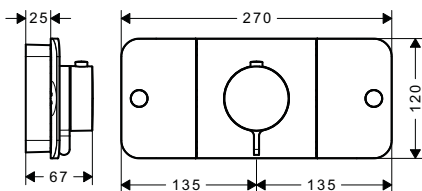

hansgrohe

Bộ trộn sen tắm âm 2 chức năng AXOR One
AXOR One concealed mixer 2 outlets

AXOR
hansgrohe

Art.No.: 589.52.229 59.200.000 Đ

- Lưu lượng mỗi đường nước ra: 24 lit/phút
- Lưu lượng của hai đường nước đồng thời: 30 lit/phút
- Khóa nhiệt độ an toàn ở 40° C
- Màu sắc: Chrome
- Flow rate per outlet: 24 liters/min
- Flow rate by using of 2 outlets: 30 liters/min
- Safety lock at 40° C
- Finish: Chrome

Bộ trộn / Shower mixer

Art.No.: 589.52.204 43.200.000 Đ

Bộ âm / Basic set

Art.No.: 589.52.205 16.000.000 Đ

Bộ trộn sen tắm âm điều nhiệt ShowerSelect
ShowerSelect concealed mixer 1 outlet
with thermostat

Art.No.: 589.50.361 36.600.000 Đ

- Lưu lượng nước kết nối sen tay ở 0,3 MPa: 34 lit/phút
- Lưu lượng nước đường nước trên: 59 lit/phút
- Khóa nhiệt độ an toàn ở 40° C
- Màu sắc: Chrome
- Flow rate of hand shower at 0.3 MPa: 34 liters/min
- Flow rate upper outlet: 59 liters/min
- Safety lock at 40° C
- Finish: Chrome

Bộ trộn / Shower mixer

Art.No.: 589.50.320 30.300.000 Đ

Bộ âm iBox universal / Basic set iBox universal

Art.No.: 589.29.950 6.300.000 Đ

Bộ điều hướng sen tắm âm 3 chức năng ShowerSelect
ShowerSelect Valve for 3 functions

Art.No.: 589.50.362 28.200.000 Đ

- Lưu lượng nước tối đa ở 0,3 MPa: 30 lit/phút
- Màu sắc: Chrome
- Maximum flow rate at 0.3 MPa: 30 liters/min
- Finish: Chrome

Bộ trộn / Shower mixer

Art.No.: 589.50.322 21.900.000 Đ

Bộ âm iBox universal / Basic set iBox universal

Art.No.: 589.29.950 6.300.000 Đ