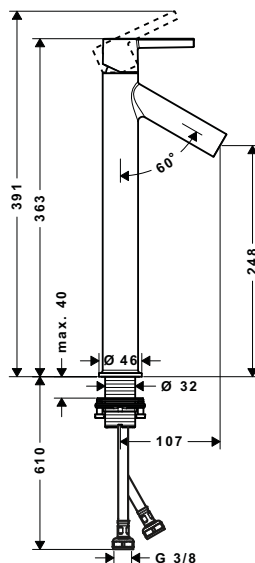

AXOR®

Vòi chậu rửa AXOR Starck 100 AXOR Starck single lever basin mixer 100

Art.No.: 589.51.223 **15.300.000 Đ**

- Lưu lượng nước ở 3 bar: 5 lit/phút
- Có bộ xả pop-up
- Màu sắc: Chrome

- Flow rate at 3 bar: 5 liters/min
- Pop-up waste set
- Finish: Chrome

Vòi chậu rửa AXOR Starck 250 AXOR Starck single lever basin mixer 250

Art.No.: 589.51.224 **22.200.000 Đ**

- Lưu lượng nước ở 3 bar: 5 lit/phút
- Có bộ xả không giữ nước
- Màu sắc: Chrome

- Flow rate at 3 bar: 5 liters/min
- Non-closing waste set
- Finish: Chrome

Bộ thanh treo sen tắm AXOR Starck AXOR Starck Shower set

Art.No.: 589.29.724 **15.100.000 Đ**

- Thanh treo sen 0,9 m
- Sen tay 1 chức năng
- Lưu lượng nước tối đa ở 0.3 MPa: 8 lit/phút
- Dây sen 1,6 m
- Màu sắc: Chrome

- Wall bar 0.90 m
- 1 jet hand shower
- Maximum flow rate at 0.3 MPa: 8 liters/min
- Shower hose 1.60 m
- Finish: Chrome