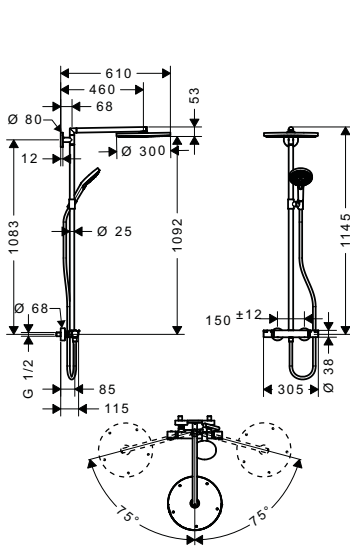

hansgrohe

Bộ thanh sen điều nhiệt Raindance Select S 300
Raindance S Showerpipe 300 with thermostat

Art.No.: 589.30.865 49.300.000 Đ

- Dạng tia nước: RainAir
- Lưu lượng nước dạng tia RainAir (ở mức 0,3 MPa): 16 lít/phút
- Dạng tia nước của sen tay: Rain, RainAir, Whirl
- Lưu lượng nước của Sen tay: 15 lít/phút
- Áp lực nước vận hành: tối thiểu 0,2 MPa / tối đa 1 MPa
- Khóa nhiệt độ an toàn ở 40° C
- Dây sen Isiflex 1.60 m
- Màu sắc: Chrome
- Spray type: RainAir
- Flow rate RainAir spray (at 0.3 MPa): 16 liters/min
- Hand shower spray type: Rain, RainAir, Whirl
- Flow rate of hand shower: 15 liters/min
- Operating pressure: min. 0.2 MPa/max. 1.0 MPa
- Safety lock at 40° C
- Isiflex shower hose 1.60 m
- Finish: Chrome

Bộ thanh sen điều nhiệt Croma 160
Croma Showerpipe 160 with thermostat

Art.No.: 589.51.600 24.500.000 Đ

- Lưu lượng nước tối đa ở 0.3 MPa: 17 lít/phút
- Dạng tia nước: Rain
- Áp lực nước vận hành: tối thiểu 0,15 MPa/ tối đa 1 MPa
- Khóa nhiệt độ an toàn ở 40° C
- Dây sen Isiflex 1.60 m
- Màu sắc: Chrome
- Maximum flow rate at 0.3 MPa: 17 liters/min
- Spray type: Rain
- Operating pressure: min. 0.15 MPa/max. 1.0 MPa
- Safety lock at 40° C
- Isiflex shower hose 1.60 m
- Finish: Chrome

Bộ thanh sen điều nhiệt Crometta S
Crometta S Showerpipe 240 with thermostat

Art.No.: 589.54.502 23.300.000 Đ

- Lưu lượng nước dạng tia Rain (ở mức 0,3 MPa): 16 lít/phút
- Dạng tia nước: Rain
- Áp lực nước vận hành: min. 0.12 MPa/max. 1.0 MPa
- Khóa nhiệt độ an toàn ở 40° C
- Dây sen Isiflex 1.60 m
- Màu sắc: Chrome
- Flow rate Rain spray (at 0.3 MPa): 16 liters/min
- Spray type: Rain
- Operating pressure: min. 0.12 MPa/max. 1.0 MPa
- Safety lock at 40° C
- Isiflex shower hose 1.60 m
- Finish: Chrome