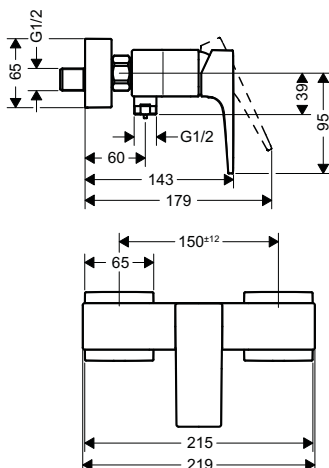

Bộ trộn nổi 1 đường nước Metropol
Metropol exposed mixer 1 outlet

Art.No.: 589.50.519 11.400.000 Đ

- Lưu lượng nước ở 3 bar: 22 lít/phút
- Áp lực nước tối thiểu: 1 bar
- Áp lực nước tối đa: 10 bar
- Màu sắc: Chrome
- Flow rate at 3 bar: 22 liters/min
- Min. operating pressure: 1 bar
- Max. operating pressure: 10 bar
- Finish: Chrome

Bộ trộn âm 2 đường nước Metropol
Metropol concealed mixer 2 outlets

Art.No.: 589.50.523 17.700.000 Đ

- Áp lực nước tối thiểu: 1 bar
- Áp lực nước tối đa: 10 bar
- Màu sắc: Chrome
- Min. operating pressure: 1 bar
- Max. operating pressure: 10 bar
- Finish: Chrome

Bộ trộn âm 1 đường nước Metropol
Metropol concealed mixer 1 outlet

Art.No.: 589.50.524 16.900.000 Đ

- Áp lực nước tối thiểu: 1 bar
- Áp lực nước tối đa: 10 bar
- Màu sắc: Chrome
- Min. operating pressure: 1 bar
- Max. operating pressure: 10 bar
- Finish: Chrome

Bộ trộn / Bath mixer

Art.No.: 589.29.627 **11.400.000 Đ**

Bộ âm iBox universal / Basic set iBox universal

Art.No.: 589.29.950 **6.300.000 Đ**

Bộ trộn / Bath mixer

Art.No.: 589.29.634 **10.600.000 Đ**

Bộ âm iBox universal / Basic set iBox universal

Art.No.: 589.29.950 **6.300.000 Đ**