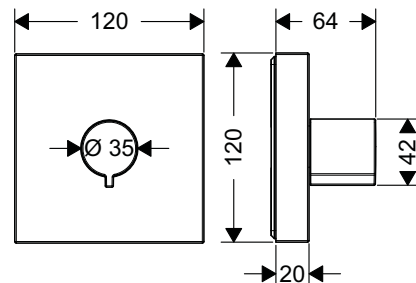

hansgrohe

Bộ trộn sen tắm âm điều nhiệt ShowerSelect lưu lượng nước lớn
Highflow ShowerSelect Concealed mixer with thermostat

Van đóng mở AXOR ShowerSolutions 120/120
AXOR ShowerSolutions Shut-off valve 120/120

Art.No.: 589.50.365

28.200.000 Đ

- Lưu lượng tối đa ở 0.3 MPa: 42 lít/phút
- Lưu lượng đường nước trên: 42 lít/phút
- Lưu lượng nước đường nước dưới: 42 lít/phút
- Khóa nhiệt độ an toàn ở 40° C
- Màu sắc: Chrome

- Maximum flow rate at 0.3 MPa: 42 liters/min
- Flow rate upper outlet: 42 liters/min
- Flow rate lower outlet: 42 liters/min
- Safety lock at 40° C
- Finish: Chrome

Bộ trộn / Shower mixer

Art.No.: 589.50.319

21.900.000 Đ

Bộ âm iBox universal / Basic set iBox universal

Art.No.: 589.29.950

6.300.000 Đ

AXOR
hansgrohe

Art.No.: 589.52.233

16.900.000 Đ

- Lưu lượng nước: 55 lít/phút
- Màu sắc: Chrome

- Flow rate: 55 litres/min
- Finish: Chrome

Van đóng mở / Shut-off valve

Art.No.: 589.29.705

10.200.000 Đ

Bộ âm / Basic set

Art.No.: 589.29.704

6.700.000 Đ