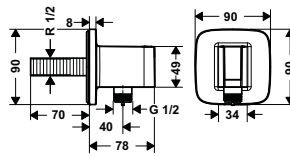

Dây sen kim loại Sensoflex 160 cm  
Sensoflex Metal shower hose 160 cm

Dây sen Isiflex 160 cm  
Isiflex shower hose 160 cm

Art.No.: 589.29.902 **1.800.000 Đ**

- Màu sắc: Chrome
- Finish: Chrome

Art.No.: 589.29.908 **1.300.000 Đ**