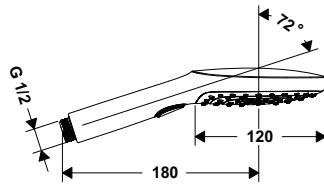

hansgrohe

- Màu sắc: Chrome
- Finish: Chrome

- Dạng tia nước: RainAir, Rain, Whirl
- Lưu lượng nước ở 3 bar: 15 lit/phút
- Bộ lọc chất bẩn
- Màu sắc: Chrome
- Spray type: RainAir, Rain, Whirl
- Flow rate at 3 bar: 15 liters/min
- Rinseable dirt filter
- Finish: Chrome

- Dạng tia nước: RainAir, Rain, Whirl
- Lưu lượng nước ở 3 bar: 15 lit/phút
- Bộ lọc chất bẩn
- Màu sắc: Chrome
- Spray type: RainAir, Rain, Whirl
- Flow rate at 3 bar: 15 liters/min
- Rinseable dirt filter
- Finish: Chrome

- Dạng tia nước: Rain, IntenseRain, TurboRain
- Lưu lượng nước tối đa ở 0.3 MPa: 15 lit/phút
- Giá đỡ sen tay dạng cố định Porter S
- Dây sen 125 cm
- Màu sắc: Trắng/Chrome
- Spray type: Rain, IntenseRain, TurboRain
- Maximum flow rate at 0.3 MPa: 15 liters/min
- Fixed holding shower holder Porter S
- Shower hose 125 cm
- Finish: White/Chrome

- Dạng tia nước: Rain, IntenseRain, TurboRain
- Lưu lượng nước tối đa ở 0.3 MPa: 15 lit/phút
- Giá đỡ sen tay dạng cố định Porter S
- Dây sen 125 cm
- Màu sắc: Trắng/Chrome
- Spray type: Rain, IntenseRain, TurboRain
- Maximum flow rate at 0.3 MPa: 15 liters/min
- Fixed holding shower holder Porter S
- Shower hose 125 cm
- Finish: White/Chrome