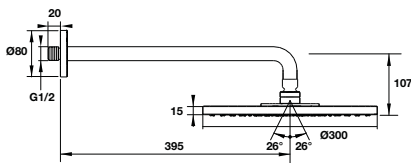

Sen đầu gắn tường Raindacen S 300
Raindancen S Overhead shower 300 for walling

Art.No.: 589.29.550 **32.400.000 Đ**

- Lưu lượng nước với dạng tia RainAir (ở mức 0,3 Mpa): 18 lít/phút
- Dạng tia nước: RainAir
- Chiều dài tay sen gắn tường: 390 mm
- Màu sắc: Chrome

- Flow rate RainAir spray (at 0.3 MPa): 18 liters/min
- Spray type: RainAir
- Shower arm length: 390 mm
- Finish: Chrome

Sen đầu gắn tường Raindance E 360
Raindance E Overhead shower 360 for walling

Art.No.: 589.30.872 **29.300.000 Đ**

- Lưu lượng nước với dạng tia RainAir (ở mức 0,3 Mpa): 17 lít/phút
- Dạng tia nước: RainAir
- Chiều dài tay sen gắn tường: 240 mm
- Màu sắc: Chrome

- Flow rate RainAir spray (at 0.3 MPa): 17 liters/min
- Spray type: RainAir
- Shower arm length: 240 mm
- Finish: Chrome

Sen đầu gắn tường Raindance E 300
Raindance Select E Overhead shower 300 for walling

Art.No.: 589.52.614 **25.300.000 Đ**

- Lưu lượng nước với dạng tia Rain (ở mức 0,3 Mpa): 15 lít/phút
- Lưu lượng nước với dạng tia RainAir (ở mức 0,3 Mpa): 15 lít/phút
- Dạng tia nước: Rain, RainAir
- Chiều dài tay sen gắn tường: 390 mm
- Màu sắc: Chrome

- Flow rate Rain spray (at 0.3 MPa): 15 liters/min
- Flow rate RainAir spray (at 0.3 MPa): 15 liters/min
- Spray type: Rain, RainAir
- Shower arm length: 390 mm
- Finish: Chrome