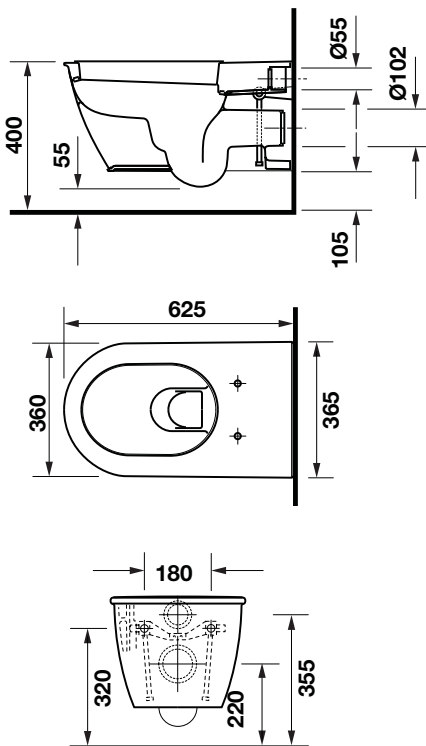

Bồn cầu treo tường Durastyle
Durastyle wall-hung toilet

Art.No.: 588.45.384

25.200.000 Đ

- Bồn cầu màu trắng
- Chế độ xả thẳng
- Nắp dây bồn cầu đóng êm, bộ phụ kiện lắp đặt
- White toilet
- Washdown model
- Seat and cover with soft closure, mounting set

Bồn cầu / Toilet bowl

Art.No.: 588.45.440

16.800.000 Đ

Nắp bồn cầu / Seat and cover

Art.No.: 588.45.495

8.400.000 Đ

Bồn cầu treo tường Starck 3 với Sensowash
Starck 3 wall-hung toilet with Sensowash

Art.No.: 588.46.404

100.300.000 Đ

- Chế độ xả thẳng
- Chỉ sử dụng với nắp SensoWash
- Chế độ rửa sau, dành cho phụ nữ và kết hợp
- Tùy chỉnh lưu lượng nước, lượng khí, nhiệt độ nắp cũng như vị trí và cường độ phun nước
- Nắp dây bồn cầu kích hoạt bằng điện
- Hệ thống đèn ban đêm
- Ghi nhớ thông tin 2 người dùng riêng biệt
- Kèm điều khiển từ xa
- Đầu phun nước tự làm sạch, nút tắt/mở
- Hệ thống kết nối âm 220-240V, 50/60Hz
- Tháo lắp nắp bồn cầu dễ dàng
- Washdown model
- Only in combination with SensoWash
- Rear-, Lady- and Comfortwash
- Individual adjustment of water-, air- and seat temperature as well as spray wand position and water spray intensity
- Electromotive actuated seat and lid
- Night light
- 2 individually programmable user profiles
- Remote control included
- Self-cleaning spray wand, on / off-button
- Concealed connections 220-240V, 50/60Hz
- Quick release: easy seat unit removal

Bồn cầu / Toilet bowl

Art.No.: 588.45.552

24.400.000 Đ

Nắp bồn cầu / Seat and cover

Art.No.: 588.45.478

73.700.000 Đ

Bộ phụ kiện lắp đặt / Mounting set

Art.No.: 588.45.995

2.200.000 Đ