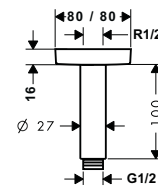

hansgrohe

Sen đầu gắn tường Raindance Crometta E
Crometta E Overhead shower 240 1jet for walling

Art.No.: 589.52.675 14.800.000 Đ

- Lưu lượng nước Rain spray (at 0,3 MPa): 18 lit/phút
- Dạng tia nước: Rain
- Shower arm 389 mm
- Màu sắc: Chrome
- Flow rate Rain spray (at 0,3 MPa): 18 liters/min
- Spray type: Rain
- Shower arm 389 mm
- Finish: Chrome

Tay sen nối tường / Shower arm

Art.No.: 589.52.629 3.900.000 Đ

Sen đầu / Overhead shower

Art.No.: 589.54.503 10.900.000 Đ

Sen đầu gắn tường Raindance Crometta E
Crometta S Overhead shower 240 1jet for walling

Art.No.: 589.52.677 14.800.000 Đ

- Lưu lượng nước Rain spray (at 0,3 MPa): 18 lit/phút
- Dạng tia nước: Rain
- Shower arm 389 mm
- Màu sắc: Chrome
- Flow rate Rain spray (at 0,3 MPa): 18 liters/min
- Spray type: Rain
- Shower arm 389 mm
- Finish: Chrome

Tay sen nối tường / Shower arm

Art.No.: 589.52.629 3.900.000 Đ

Sen đầu / Overhead shower

Art.No.: 589.54.506 10.900.000 Đ

Sen đầu gắn trần Raindance Crometta E
Crometta E Overhead shower 240 for ceiling

Art.No.: 589.52.676 13.500.000 Đ

- Lưu lượng nước Rain spray (at 0,3 MPa): 18 lit/phút
- Dạng tia nước: Rain
- Tay sen gắn trần 100 mm
- Màu sắc: Chrome
- Flow rate Rain spray (at 0,3 MPa): 18 liters/min
- Spray type: Rain
- Ceiling connector 100 mm
- Finish: Chrome

Tay sen nối trần / Ceiling connector

Art.No.: 589.52.628 2.600.000 Đ

Sen đầu / Overhead shower

Art.No.: 589.54.503 10.900.000 Đ