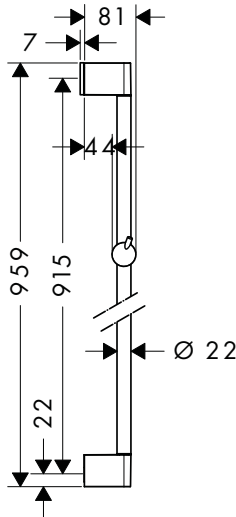

hansgrohe

- Màu sắc: Chrome
- Finish: Chrome