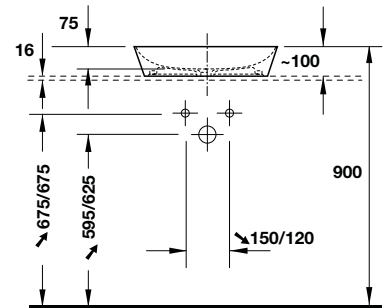

Art.No.: 588.45.242   **21.700.000 Đ**

- Chậu rửa bằng sứ 490 mm màu trắng không có lỗ vòi
- Không có xả tràn
- White ceramic washbowl 490 mm without tap dome
- Without overflow