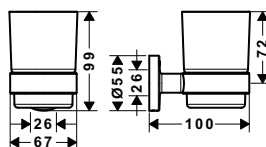

Ly đựng dụng cụ Logis
Logis Toothbrush tumbler

Art.No.: 580.61.360 **2.000.000 Đ**

- Chất liệu: Đồng, kính
- Treo tường
- Màu sắc: Chrome
- Material: brass, glass
- Wall-mounted
- Finish: Chrome