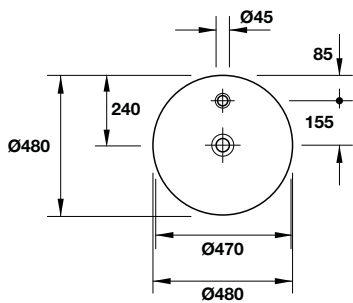

Art.No.: 588.45.240   **23.400.000 Đ**

- Chậu rửa bằng sứ 480 mm màu trắng có lỗ vòi
- Không có xả tràn
- White ceramic washbowl 480 mm with tap dome
- Without overflow