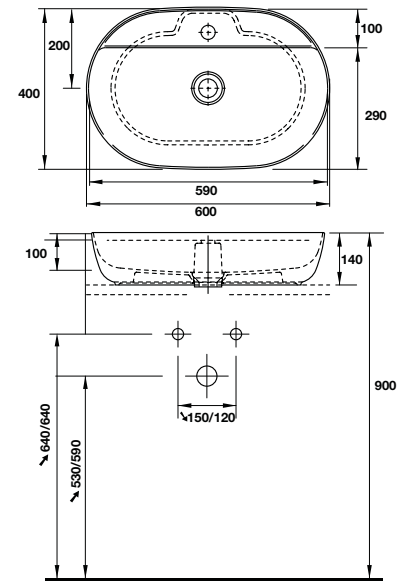

Art.No.: 588.45.041 14.500.000 Đ

- Chậu rửa đặt bàn bằng sứ màu trắng
- Không có xả tràn, không có lỗ gắn vòi
- White ceramic washbowl
- With overflow, without tap platform

Art.No.: 588.45.181 34.000.000 Đ

- Chậu rửa Luv màu trắng
- Không có xả tràn, không có lỗ gắn vòi
- Gôm nắp che bộ xả bằng sứ
- White Luv basin
- Without overflow, without tap platform
- Ceramic covered slotted waste included

Art.No.: 588.45.182 35.000.000 Đ

- Chậu rửa Luv màu trắng
- Không có xả tràn, có lỗ gắn vòi
- Gôm nắp che bộ xả bằng sứ
- White Luv basin
- Without overflow, with tap platform
- Ceramic covered slotted waste included