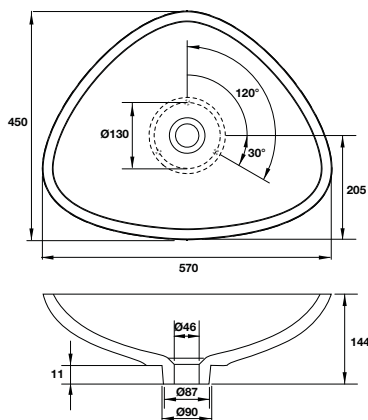

AXOR®

Chậu đặt bàn AXOR Massaud 570/450 AXOR Massaud Washbowl 570/450

Art.No.: 588.32.011

38.500.000 Đ

- Chỉ kết hợp được với vòi lavabo không có thanh kéo cho bộ xả
- Chất liệu đá nhân tạo
- Only in conjunction with basin mixers without pull roll
- Mineral cast with gelcoat

Vòi chậu rửa Massaud Massaud basin mixer

Art.No.: 589.29.490

57.300.000 Đ

- Lưu lượng nước ở 3 bar: 4 lít/phút
- Dạng tia nước: Dòng nước lớn
- Có bộ xả không giữ nước
- Màu sắc: chrome
- Flow rate at 3 bar: 4 liters/min
- Wide flood jet
- Non-closing waste set
- Finish: chrome