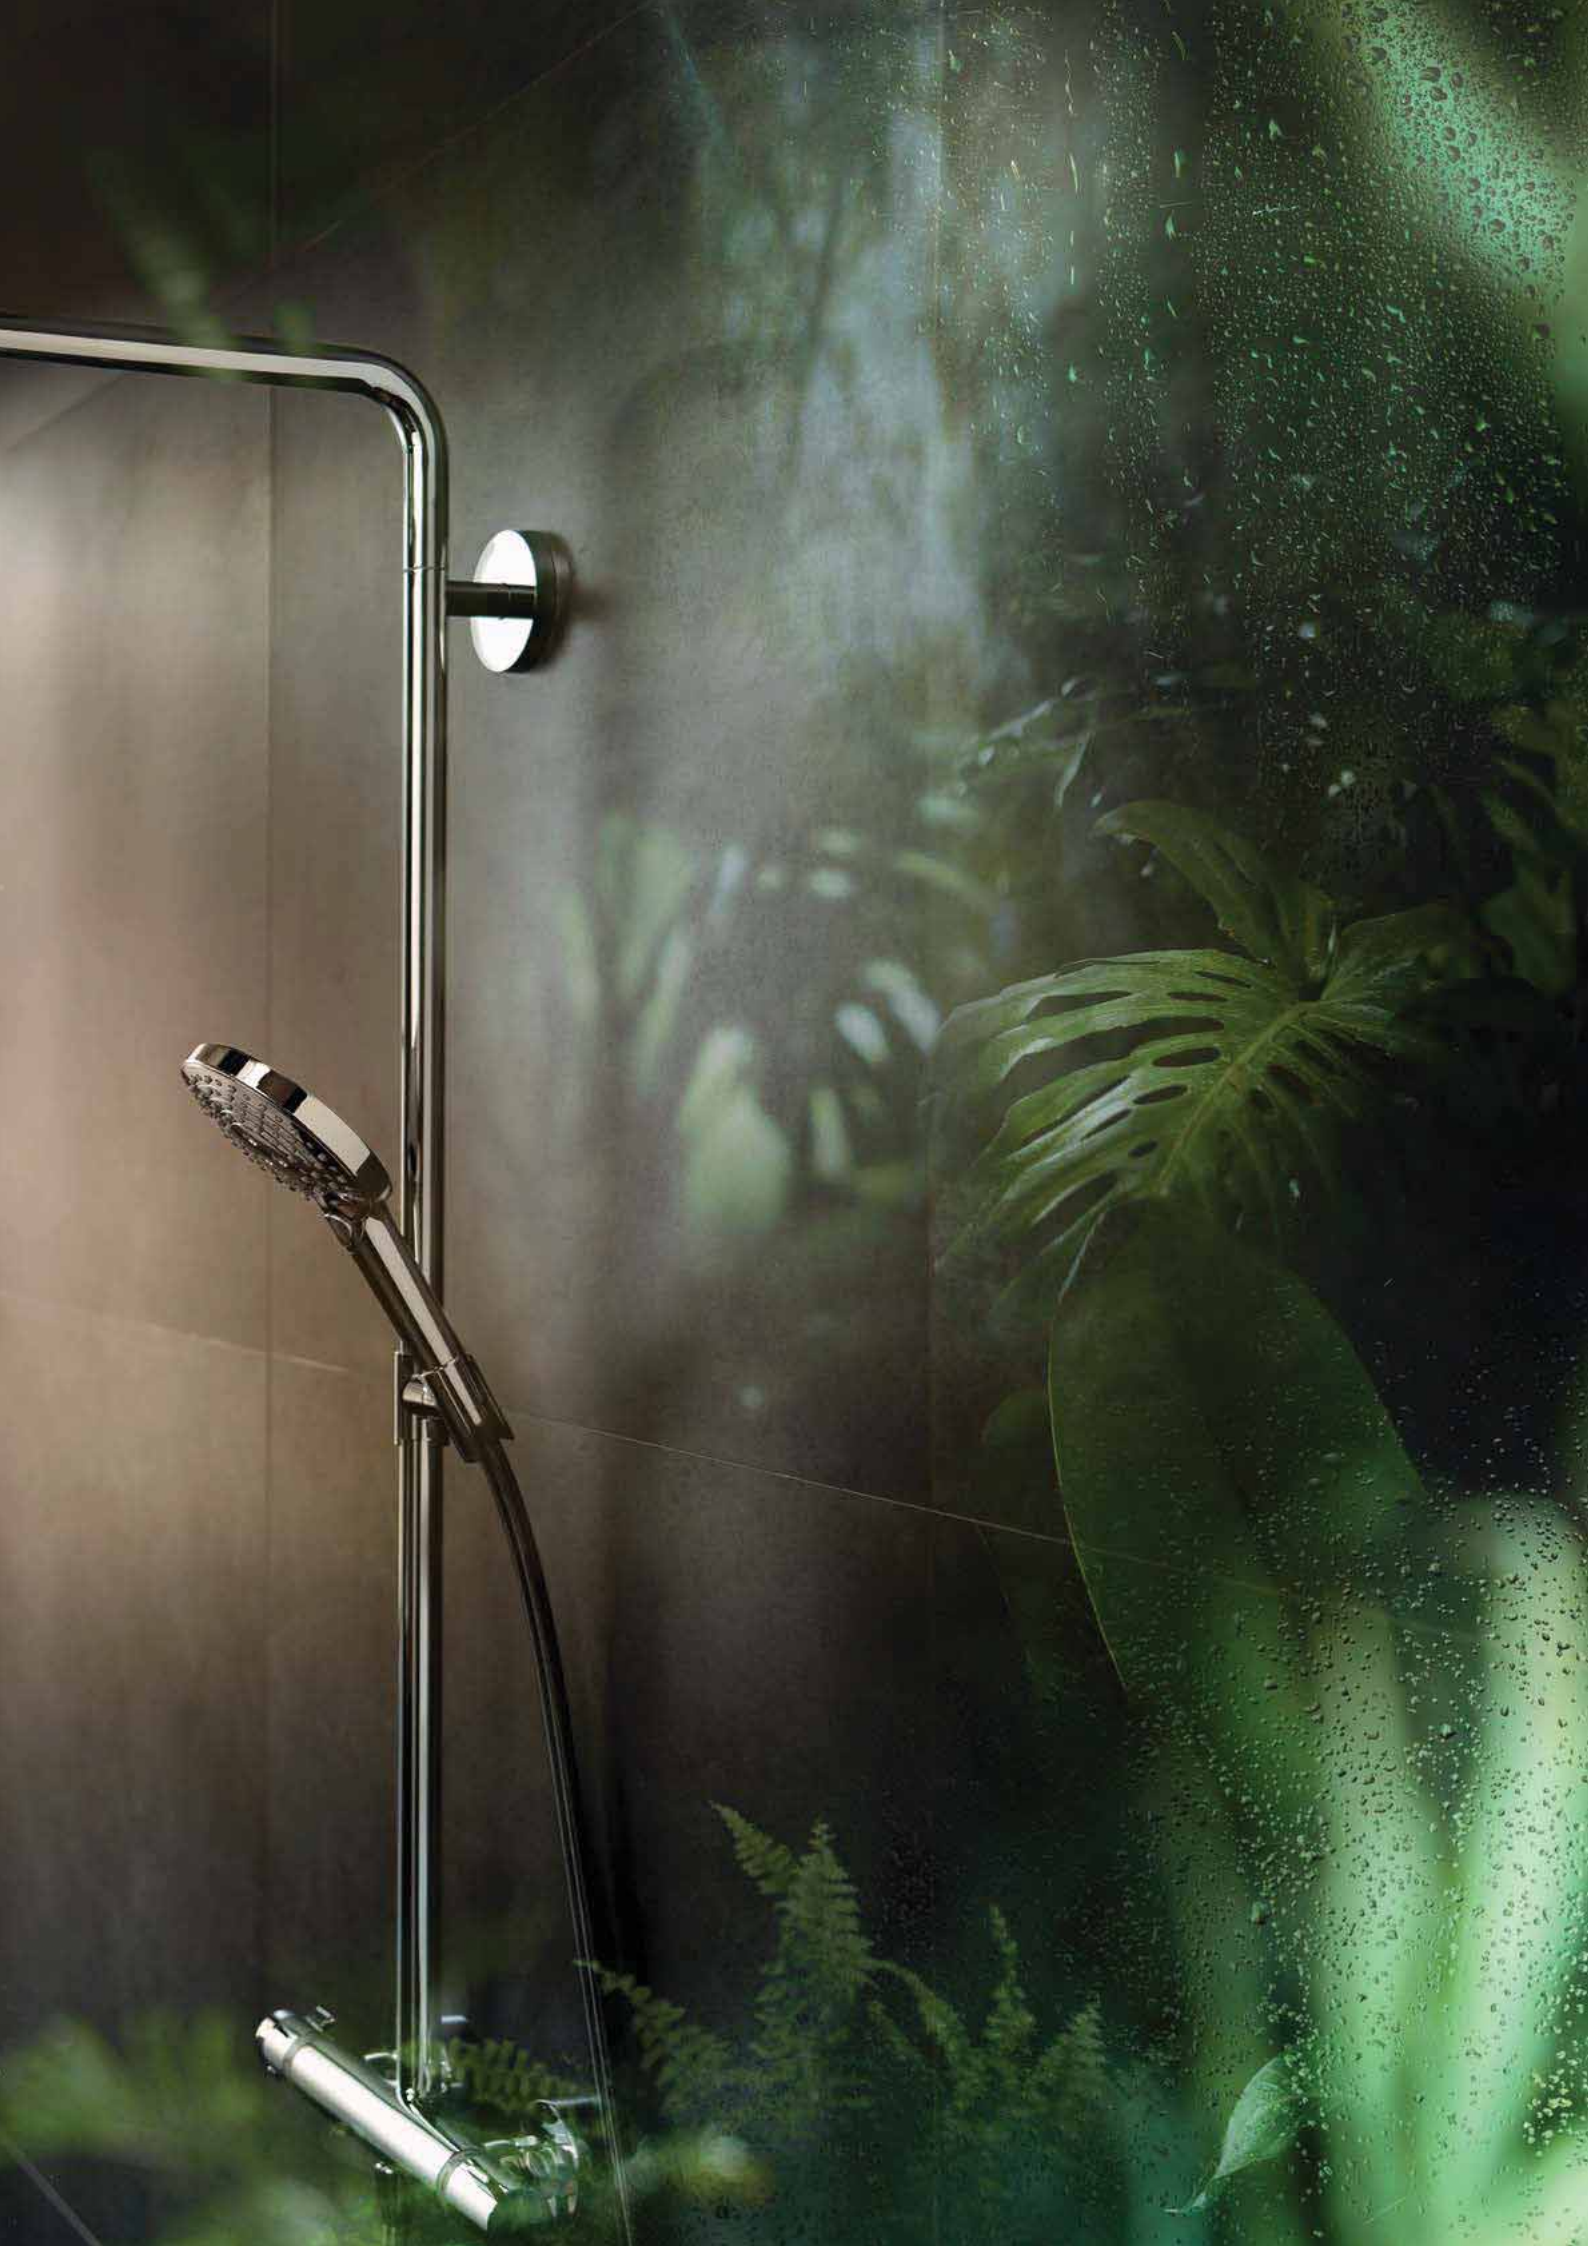

## Tia nước đa dạng của sen đầu và sen tay giúp những trải nghiệm trong phòng tắm càng thêm thú vị.

Various spray modes for hand and overhead showers make showering even more enjoyable