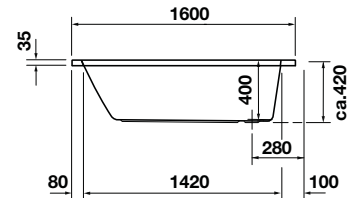

Bồn tắm âm D-code 1600
D-code built-in bathtub 1600

Art.No.: 588.45.647

20.700.000 Đ

- Bồn tắm âm hình chữ nhật, bằng nhựa acrylic màu trắng
- Kích thước: 1600x700 mm
- Một dốc dựa lưng
- Đường xả dưới chân bồn tắm

- Rectangle, acrylic, built-in bathtub
- Dimension: 1600x700 mm
- One backrest slope
- Outlet in foot area

Bồn tắm âm / Built-in bathtub

Art.No.: 588.45.643

16.600.000 Đ

Bộ giá đỡ cho bồn tắm / Support frame for bathtub

Art.No.: 588.45.950

1.400.000 Đ

Bộ chống tràn và xả cho bồn / Waste and overflow

Art.No.: 588.45.986

2.700.000 Đ