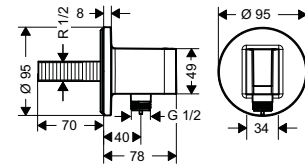

Dây sen kim loại Sensoflex 160 cm  
Sensoflex Metal shower hose 160 cm

Dây sen Isiflex 160 cm  
Isiflex shower hose 160 cm

Art.No.: 589.29.902 **1.800.000 Đ**

- Màu sắc: Chrome
- Finish: Chrome

Art.No.: 589.29.908 **1.300.000 Đ**