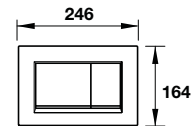

PHỤ KIỆN  
PHÒNG TẮM  
ACCESSORIES

**hansgrohe**

**Móc treo đôi Logis**  
Logis Double towel hook

**Art.No.: 580.61.301** **1.200.000 Đ**

- Chất liệu: Đồng
- Treo tường
- Màu sắc: Chrome
- Material: brass
- Wall-mounted Finish: Chrome