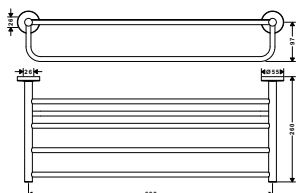

Kệ để khăn tắm Logis
Logis Towel rack with holder

Art.No.: 580.61.312 **5.900.000 Đ**

- Khoảng cách khoan 600 mm
- Chất liệu: Đồng
- Treo tường
- Màu sắc: Chrome
- Drilling distance 600 mm
- Material: brass
- Wall-mounted
- Finish: Chrome