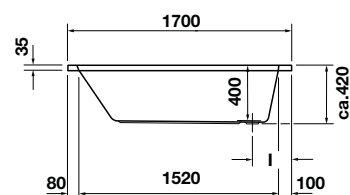

Art.No.: 588.45.646

20.900.000 Đ

- Bồn tắm âm hình chữ nhật, bằng nhựa acrylic màu trắng
- Kích thước: 1700x700 mm
- Một dốc dựa lưng
- Đường xả dưới chân bồn tắm

- Rectangle, acrylic, built-in bathtub
- Dimension: 1700x700 mm
- One backrest slope
- Outlet in foot area

Bồn tắm âm / Built-in bathtub

Art.No.: 588.45.640

16.800.000 Đ

Bộ giá đỡ cho bồn tắm / Support frame for bathtubs

Art.No.: 588.45.950

1.400.000 Đ

Bộ chống tràn và xả cho bồn / Waste and overflow

Art.No.: 588.45.986

2.700.000 Đ