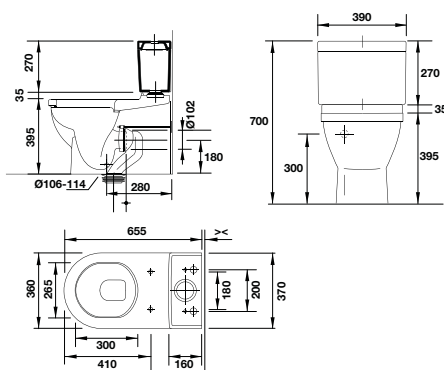

Bồn cầu / Toilet bowl

Art.No.: 588.45.579 **8.300.000 Đ**

Nắp bồn cầu / Seat and cover

Art.No.: 588.45.909 **4.700.000 Đ**

Bộ phụ kiện lắp đặt / Mounting set

Art.No.: 588.45.533 **1.800.000 Đ**

Art.No.: 588.45.383 26.600.000 Đ

- Bồn cầu hai khối màu trắng
- Kết nước 5/3,5 lit, nút xả kép nằm ở trên
- Hệ thống xả Syphonic jet
- Nắp đậy bồn cầu đóng êm, bộ phụ kiện lắp đặt
- White two-piece toilet
- Cistern 5/3.5 liters, top dual flush
- Syphonic jet action
- Seat and cover with soft closure, mounting set

Bồn cầu / Toilet bowl

Art.No.: 588.45.442 **9.800.000 Đ**

Kết nước / Cistern

Art.No.: 588.45.917 **6.900.000 Đ**

Nắp bồn cầu / Seat and cover

Art.No.: 588.45.495 **8.400.000 Đ**

Bộ phụ kiện lắp đặt / Mounting set

Art.No.: 588.45.996 **1.500.000 Đ**

Art.No.: 588.45.393 26.800.000 Đ

- Bồn cầu hai khối màu trắng
- Kết nước 4,8 lit, nút xả đơn nằm ở trên
- Hệ thống xả Syphonic jet
- Nắp đậy bồn cầu đóng êm, bộ phụ kiện lắp đặt
- White two-piece toilet
- Cistern 4.8 liters, top single flush
- Syphonic jet action
- Seat and cover with soft closure, mounting set

Bồn cầu / Toilet bowl

Art.No.: 588.45.482 **12.400.000 Đ**

Kết nước / Cistern

Art.No.: 588.45.979 **7.200.000 Đ**

Nắp bồn cầu / Seat and cover

Art.No.: 588.45.504 **5.700.000 Đ**

Bộ phụ kiện lắp đặt / Mounting set

Art.No.: 588.45.996 **1.500.000 Đ**