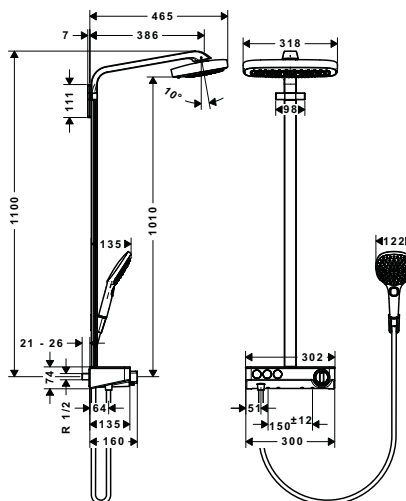

hansgrohe

Bộ thanh sen điều nhiệt Raindance Select E 300

Raindance Select E Showerpipe 300 with thermostat

Art.No.: 589.54.300 149.300.000 Đ

- Sen đầu Raindance E 420 Air
- Kích thước sen đầu: 430 x 220 mm
- Dạng tia nước: RainAir, RainFlow
- Lưu lượng nước dạng tia RainAir: 20 lit/phút
- Lưu lượng nước dạng tia RainFlow: 22 lit/phút
- Bộ trộn điều nhiệt ShowerTablet Select 700
- Khóa nhiệt độ an toàn ở 40 °C
- Dây sen Isiflex 1,6 m
- Sen tay 3 chức năng Raindance Select S 120
- Lưu ý chiều cao lắp đặt phù hợp cho cây sen
- Overhead shower Raindance E 420 Air
- Shower head size: 430 x 220 mm
- Spray type: RainAir, RainFlow
- Flow rate RainAir spray: 20 litres/min
- Flow rate RainFlow: 22 litres/min
- Thermostatic ShowerTablet Select 700
- Safety lock at 40 °C
- Isiflex shower hose 1.60 m
- Raindance Select S 120 3 jet hand shower
- Needs suitable installation height

Bộ thanh sen điều nhiệt Raindance Select E 300

Raindance Select E Showerpipe 300 with thermostat

Art.No.: 589.51.519 108.700.000 Đ

- Dạng tia nước: RainAir, Rain, RainStream
- Lưu lượng nước dạng tia RainAir (ở mức 0,3 MPa): 16 lit/phút
- Lưu lượng nước dạng tia Rain (ở mức 0,3 MPa): 16 lit/phút
- Lưu lượng nước dạng tia RainStream (ở mức 0,3 MPa): 19 lit/phút
- Áp lực nước vận hành: tối thiểu 0,2 MPa / tối đa 1 MPa
- Khóa nhiệt độ an toàn ở 40 °C
- Dây sen Isiflex 1.60 m
- Màu sắc: Trắng/Chrome
- Spray type: RainAir, Rain, RainStream
- Flow rate RainAir spray (at 0.3 MPa): 16 liters/min
- Flow rate Rain spray (at 0.3 MPa): 16 liters/min
- Flow rate RainStream spray (at 0.3 MPa): 19 liters/min
- Operating pressure: min. 0.2 MPa/max. 1.0 MPa
- Safety lock at 40 °C
- Isiflex shower hose 1.60 m
- Finish: White/Chrome

Bộ thanh sen điều nhiệt Raindance Select E 360

Raindance E Showerpipe 360 1jet with bath thermostat

Art.No.: 589.51.507 67.300.000 Đ