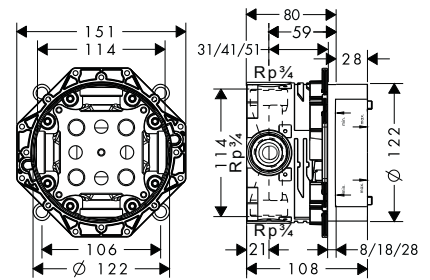

Bộ âm iBox cho dòng AXOR
iBox for AXOR Collections

Art.No.: 589.29.944

6.300.000 Đ

- Phù hợp với tất cả bộ trộn sen tắm, bồn tắm và bộ trộn có điều nhiệt âm tường
- Suitable for all shower, bathtub and thermostatic finish sets for concealed installation