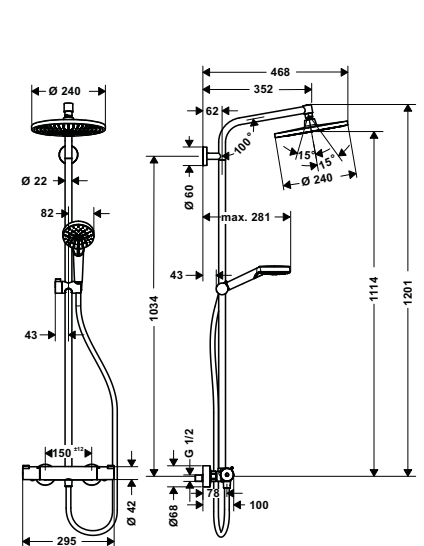

hansgrohe

Bộ thanh sen điều nhiệt Raindance Select S 300
Raindance S Showerpipe 300 with thermostat

Art.No.: 589.30.865 49.300.000 Đ

- Dạng tia nước: RainAir
- Lưu lượng nước dạng tia RainAir (ở mức 0,3 MPa): 16 lít/phút
- Dạng tia nước của sen tay: Rain, RainAir, Whirl
- Lưu lượng nước của Sen tay: 15 lít/phút
- Áp lực nước vận hành: tối thiểu 0,2 MPa / tối đa 1 MPa
- Khóa nhiệt độ an toàn ở 40° C
- Dây sen Isiflex 1.60 m
- Màu sắc: Chrome
- Spray type: RainAir
- Flow rate RainAir spray (at 0.3 MPa): 16 liters/min
- Hand shower spray type: Rain, RainAir, Whirl
- Flow rate of hand shower: 15 liters/min
- Operating pressure: min. 0.2 MPa/max. 1.0 MPa
- Safety lock at 40° C
- Isiflex shower hose 1.60 m
- Finish: Chrome

Bộ thanh sen điều nhiệt Croma 160
Croma Showerpipe 160 with thermostat

Art.No.: 589.51.600 24.500.000 Đ

- Lưu lượng nước tối đa ở 0.3 MPa: 17 lít/phút
- Dạng tia nước: Rain
- Áp lực nước vận hành: tối thiểu 0,15 MPa/ tối đa 1 MPa
- Khóa nhiệt độ an toàn ở 40° C
- Dây sen Isiflex 1.60 m
- Màu sắc: Chrome
- Maximum flow rate at 0.3 MPa: 17 liters/min
- Spray type: Rain
- Operating pressure: min. 0.15 MPa/max. 1.0 MPa
- Safety lock at 40° C
- Isiflex shower hose 1.60 m
- Finish: Chrome

Bộ thanh sen điều nhiệt Crometta S
Crometta S Showerpipe 240 with thermostat

Art.No.: 589.54.502 23.300.000 Đ

- Lưu lượng nước dạng tia Rain (ở mức 0,3 MPa): 16 lít/phút
- Dạng tia nước: Rain
- Áp lực nước vận hành: min. 0.12 MPa/max. 1.0 MPa
- Khóa nhiệt độ an toàn ở 40° C
- Dây sen Isiflex 1.60 m
- Màu sắc: Chrome
- Flow rate Rain spray (at 0.3 MPa): 16 liters/min
- Spray type: Rain
- Operating pressure: min. 0.12 MPa/max. 1.0 MPa
- Safety lock at 40° C
- Isiflex shower hose 1.60 m
- Finish: Chrome