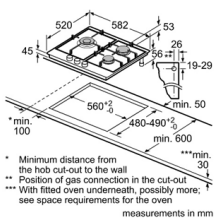

BẾP GAS 3 VÙNG NẤU 60CM HMH.PCC6A5B90