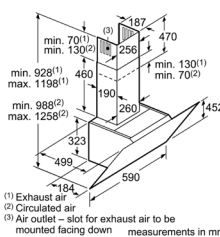

MÁY HÚT MÙI MẶT KÍNH NGHIÊNG - 60CM HMH.DWK67CM60B

Serie 4	Giá (đã bao gồm VAT): 33.300.000 VND
Đặc tính sản phẩm	▶ Thiết kế gắn tường, kính nghiêng ▶ Mặt kính màu đen ▶ Công suất hút tối đa theo tiêu chuẩn châu Âu DIN/EN 61591: 700 m³/h ▶ 3 mức công suất hút và 1 mức tăng cường ▶ Hoạt động siêu yên tĩnh với độ ồn chỉ 45 dB ▶ Điều khiển cảm ứng hiện đại ▶ Hệ thống chiếu sáng bằng đèn LED tiết kiệm điện năng tối đa và cung cấp ánh sáng hiệu quả hơn ▶ Xuất xứ Đức
Chức năng an toàn	▶ Tầm lưới lọc có thể rửa bằng máy rửa chén
Thông số kĩ thuật	▶ Tổng công suất: 263 W ▶ Hiệu điện thế: 220 - 240V, Tần số: 50/60 Hz, 10 A ▶ Chiều dài dây cáp: 1.3 m, không kèm đầu cắm ▶ Kích thước sản phẩm: 60cm: 590R x 499S x 928 - 1198C mm