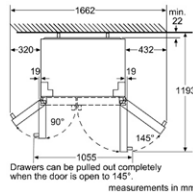

TỦ LẠNH 2 CẢNH SIDE BY SIDE HMH.KAG90AI20G

Serie 6	Giá (đã bao gồm VAT): 82.900.000 VND	
Đặc tính sản phẩm	- Công nghệ Variolnverter tiết kiệm năng lượng theo tiêu chuẩn Châu Âu: A+ - Cấp nước trực tiếp thông qua một ống nối với hệ thống nước gia dụng, ngăn lấy đá và lấy nước ngoài tiện dụng. Đèn LED bên trong và tại ngăn lấy đá - Dung tích lên đến 522L - Thiết kế sang trọng với bề mặt Inox hạn chế bám vân tay và trầy xước - Màn hình điều khiển với các nút bấm	- được thiết kế tinh tế và dễ sử dụng - Homebar phía bên cánh phải mang đến sự tiện dụng tối đa khi cần thao tác với các loại thực phẩm/đồ uống có kích thước nhỏ - Bộ lọc than hoạt tính kèm theo mang lại chất lượng nước uống và đá đảm bảo an toàn vệ sinh trong quá trình sử dụng - Xuất xứ Hàn Quốc
Chức năng an toàn	- Điều khiển nhiệt độ ngăn đông và ngăn mát riêng biệt - Âm báo khi thời gian mở cửa quá 30 giây	- Chức năng khóa an toàn trẻ em - Các kệ kính cường lực chịu tải trọng cao
Thông số kỹ thuật	- Màu: Inox - Trọng lượng: 103 kg - Độ ồn: 43 dB - Công suất: 374 W	- Hiệu điện thế: 220 – 240 V - Tần số: 50/60 Hz - Áp lực nước yêu cầu 1 - 3 bar - Kích thước: 1770C x 910R x 720S mm