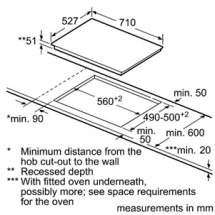

Bếp Điện từ

BẾP TỪ KẾT HỢP 2 VÙNG NẤU - 70CM HMH.PVS775FC5E