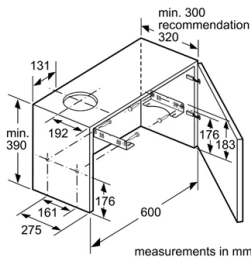

Hút mùi

MÁY HÚT MÙI ÂM TỬ - 60CM HMH.DFL064W53B