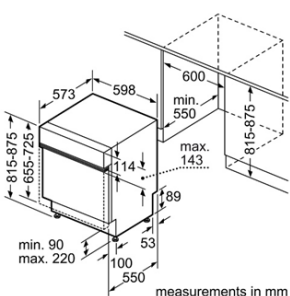

Máy rửa chén âm tủ

MÁY RỬA CHÉN BẮN ÂM - 45CM HMH.SPI50E95EU

MÁY RỬA CHÉN BẮN ÂM - 60CM HMH.SMU68TS02E

MÁY RỬA CHÉN BẮN ÂM - 60CM HMH.SMI46IS03E

Serie 4	Giá (đã bao gồm VAT): 35.000.000 VND	
Đặc tính sản phẩm	<ul style="list-style-type: none"> Thiết kế bán âm với mặt gỗ phía trước kết hợp bảng điều khiển Inox Chiều rộng 45cm nhỏ gọn, sử dụng ít diện tích Thiết kế 2 vòi phun dưới khay chứa bên trên, đảm bảo chén bát được làm sạch ở mọi góc cạnh VarioSpeed: Giảm tối đa 50% thời gian rửa nhưng vẫn đảm bảo hiệu quả tẩy rửa và làm khô tối ưu EcoSilence Drive: Động cơ không chổi than cao cấp của Bosch, máy hoạt động mạnh mẽ hơn, yên tĩnh và hiệu quả tẩy rửa cao hơn Thay đổi chiều cao khay chứa: Khay chứa bên trên có thể thay đổi chiều cao giúp dễ dàng chứa các vật dụng nấu nướng với nhiều kích cỡ khác nhau 	<ul style="list-style-type: none"> chứa các vật dụng nấu nướng với nhiều kích cỡ khác nhau 2 giàn rửa 5 chương trình rửa: Rửa nổi chảo 70°C, Rửa tự động 45-65°C, Eco 50°C, Rửa nhanh 45°C, Tráng 2 chương trình bổ sung: Tăng tốc độ rửa, Tăng áp lực vòi dưới Hệ thống lọc 3 lớp tối ưu lượng nước sử dụng Đèn LED báo muối, nước bóng và nước cấp Hẹn giờ (hoạt động trong vòng 1-24h) Tiết kiệm năng lượng mức: A+ Xuất xứ Đức
Chức năng an toàn	<ul style="list-style-type: none"> AquaStop: 100% đảm bảo các vấn đề rò rỉ nước của máy rửa bát 	<ul style="list-style-type: none"> Công nghệ rửa độc đáo giúp bảo vệ và ngăn ngừa quá trình ăn mòn ly, các vật dụng bằng thủy tinh trong khi rửa
Thông số kỹ thuật	<ul style="list-style-type: none"> Công suất: 9 bộ đồ ăn châu Âu Lượng nước tiêu thụ trong chương trình tiết kiệm: 9.5 lít Độ ồn: 46 dB 	<ul style="list-style-type: none"> Kích thước: 815Cx448Rx573S mm Công suất điện kết nối: 2400W Chiều dài dây điện: 175cm Dòng điện: 220-240V/50-60 Hz/10A