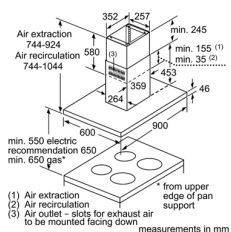

Hút mùi

MÁY HÚT MÙI GẮN TƯỜNG 90CM HMH.DWB98JQ50B

MÁY HÚT MÙI ĐẢO 90CM HMH.DIB091E51

MÁY HÚT MÙI ĐẢO - 90CM HMH.DIB98JQ50B

Serie 6	Giá (đã bao gồm VAT): 35.700.000 VND	
Đặc tính sản phẩm	<ul style="list-style-type: none"> Thiết kế gắn tường Mặt inox Công suất hút tối đa theo tiêu chuẩn châu Âu DIN/EN 61591: 843 m³/h Công nghệ động cơ không chổi than, độ ồn thấp, tuổi thọ cao 3 mức công suất hút và 2 mức độ hút tăng cường Cảm biến PerfectAir: Tự động điều chỉnh công suất phù hợp với từng quá 	trình nấu nướng <ul style="list-style-type: none"> Tự động chuyển từ mức hút tăng cường về mức công suất thông thường sau 6 phút Độ ồn 42 dB Điều khiển cảm ứng Hệ thống chiếu sáng bằng đèn LED 3x1.5 W Tiết kiệm năng lượng theo tiêu chuẩn Châu Âu: A+ Xuất xứ Đức
Chức năng an toàn	<ul style="list-style-type: none"> Máy trang bị 3 tấm lưới lọc có thể rửa bằng máy rửa chén Cảnh báo bảo hòa bộ lọc dầu mỡ và bộ lọc than hoạt tính 	
Thông số kĩ thuật	<ul style="list-style-type: none"> Tổng công suất: 165 W Hiệu điện thế: 220 - 240V, Tần số: 50/60 Hz, 10 A Chiều dài dây cáp: 1.3 m, không kèm đầu cắm Kích thước sản phẩm: 628-954/628-1064C x 898R x 500S mm 	