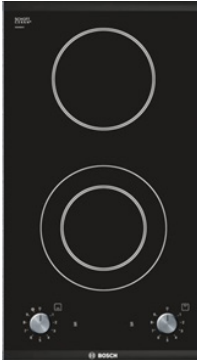

Bếp DOMINO

BẾP ĐIỆN DOMINO - 30 CM HMH.PKF375V14E

Serie 2	Giá (đã bao gồm VAT): 21.300.000 VNĐ
Đặc tính sản phẩm	2 vùng nấu điện: - Vùng nấu sau: 1 x Ø 145 mm, 1,2 KW - Vùng nấu trước: 1 x Ø 120/180 mm, 2,0 KW - Mặt gốm thủy tinh Schott, vít cạnh trước sau - Điều khiển bằng nút vặn, 9 mức gia nhiệt - Có thể kết hợp với các bếp Domino khác - Xuất xứ Đức
Chức năng an toàn	- Đèn báo mở nguồn - Hiển thị nhiệt dư
Thông số kĩ thuật	- Tổng công suất: 3.2 kW - Hiệu điện thế: 220 - 240V - Tần số: 50/60 Hz - Chiều dài dây cáp: 1.0 m, không kèm đầu cắm - Kích thước sản phẩm: 306R x 527S x 50C mm - Kích thước hộc bếp: 270 - 272R x 490-500S x 48C mm