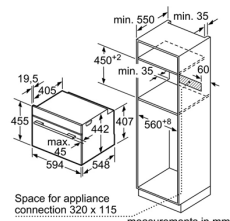

LÒ HẤP - 45CM HMH.CDG634AS0

Serie 8	Giá (đã bao gồm VAT): 51.000.000 VND	
Đặc tính sản phẩm	- Dung tích lò: 38 lít 4 phương pháp hấp: hấp 100 °C, Hâm nóng, Ủ, Rã đông - Chương trình tự động AutoPilot 20: với 20 chương trình hấp được lập trình sẵn việc nấu ăn sẽ dễ dàng hơn bao giờ hết - Dây nhiệt độ của lò từ 30 °C - 100 °C - Màn hình màu TFT cảm ứng điều khiển và hiển thị	- Hệ thống đèn LED chiếu sáng bên trong tiết kiệm điện năng tiêu thụ - Cửa lò được thiết kế với công nghệ đóng mở êm, giảm chấn khi đóng - Phụ kiện đi kèm: 2 khay hấp, 1 khay chứa nước 1.3 lít - Xuất xứ Đức
Chức năng an toàn	- Khóa trẻ em - Tự tắt khi không sử dụng - Nhiệt độ mặt kính ngoài tối đa 40°C	
Thông số kĩ thuật	- Tổng công suất: 1.9 kW - Hiệu điện thế: 220 - 240 V - Tần số: 50/60 Hz, 10 A - Kích thước sản phẩm: 455C x 594R x 548S mm - Kích thước học tủ: 450 - 455C x 560 - 568R x 550S mm