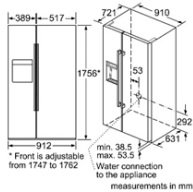

Tủ lạnh side by side

TỦ LẠNH 2 CẢNH SIDE BY SIDE HMH.KAD92SB30