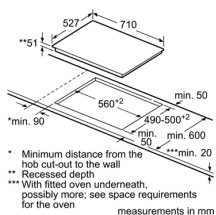

Bếp Điện từ

BẾP TỪ KẾT HỢP 2 VÙNG NẤU - 60CM HMH.PXE675DC1E

BẾP TỪ HOME CONNECT - 60CM HMH.PXY601JW1E

BẾP TỪ 3 VÙNG NẤU - 70CM HMH.PID775DC1E

Serie 8	Giá (đã bao gồm VAT): 36.600.000 VNĐ	
Đặc tính sản phẩm	<ul style="list-style-type: none"> ▶ 4 vùng nấu, có thể kết hợp 2 vùng nấu nhỏ bên trái thành một vùng nấu lớn ▶ Vùng nấu bên trái: 1 x Ø 380 x 240mm, 3.3 KW (có thể tăng đến 3.7 KW); hoặc 2 x Ø 190mm, 2.2 KW (có thể tăng đến 3.7 KW) ▶ Vùng nấu sau bên phải: 1 x Ø 145 mm, 1.4 KW (có thể tăng đến 2.2 KW) ▶ Vùng nấu trước bên phải: 1 x Ø 210 mm, 2.2 KW (có thể tăng đến 3.7 KW) ▶ Mặt gốm thủy tinh Schott, vít cạnh trước, viền inox 2 cạnh bên ▶ Công nghệ điều khiển "DirectSelect" với 17 mức gia nhiệt ▶ Chức năng gia nhiệt nhanh, giữ ấm thực phẩm, cảm biến chiên ▶ Tự nhận diện nổi chảo ▶ Hẹn giờ đến 99 phút ▶ Xuất xứ Tây Ban Nha 	
Chức năng an toàn	<ul style="list-style-type: none"> ▶ Khóa trẻ em ▶ Tự tắt khi không sử dụng và khi quá nhiệt 	<ul style="list-style-type: none"> ▶ Hiển thị nhiệt dư H/h ▶ An toàn khi tràn
Thông số kĩ thuật	<ul style="list-style-type: none"> ▶ Tổng công suất: 7.4 kW ▶ Hiệu điện thế: 220 - 240V ▶ Tần số: 50/60 Hz, 32A ▶ Chiều dài dây cáp: 1.1 m, không kèm đầu cắm ▶ Kích thước sản phẩm: 606R x 522S x 51C mm ▶ Kích thước hộc bếp: 560-562R x 490-502S x 59C mm 	