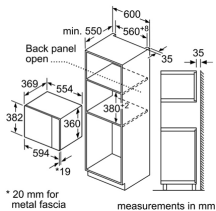

LÒ VI SÓNG

Lò vi sóng

LÒ VI SÓNG 20L - 38CM HMH.BFL523MS0H

LÒ VI SÓNG 25L - 38CM HMH.BEL554MS0B

LÒ VI SÓNG 21L - 38CM HMH.BFL634GS1B

Serie 4	Giá (đã bao gồm VAT): 17.500.000 VND	
Đặc tính sản phẩm	<ul style="list-style-type: none"> ▶ Dung tích lò: 20 lít ▶ Công suất vi sóng tối đa: 800 W; ▶ 5 mức công suất vi sóng (90W, 180W, 360W, 600W, 800W) ▶ 7 chương trình vi sóng tự động ▶ Màn hình LED hiển thị thời gian và công suất vi sóng ▶ Điều khiển cảm ứng điện tử ▶ Phụ kiện đi kèm: 1 đĩa xoay thủy tinh ▶ Cảm biến chạm mở cửa ▶ Chức năng ghi nhớ ▶ Xuất xứ Trung Quốc 	
Chức năng an toàn	<ul style="list-style-type: none"> ▶ Tự tắt khi không sử dụng 	
Thông số kỹ thuật	<ul style="list-style-type: none"> ▶ Công suất: 1270 W ▶ Dòng điện 10A ▶ Hiệu điện thế 220-240V ▶ Tần số 50-60 Hz ▶ Kích thước sản phẩm: 382C x 594R x 	<ul style="list-style-type: none"> ▶ 317S mm ▶ Kích thước hộc tủ: 362-365C x 560-568R x 300S mm