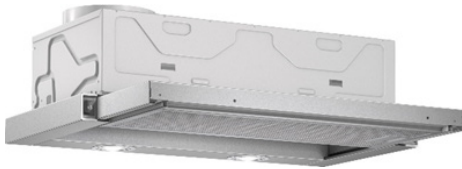

Hút mùi

MÁY HÚT MÙI ÂM TỬ - 60CM HMH.DFL064W53B