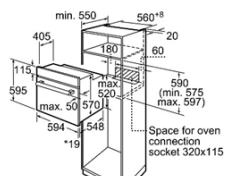

LÒ NƯỚNG

Lò nướng

LÒ NƯỚNG ÂM TỬ 66L - 60CM HMH.HBN211E2M

*20 mm for metal fascias
Measurements in mm

LÒ NƯỚNG ÂM TỬ 66L - 60CM HMH.HBF113BR0A

* 20 mm for metal fascias
measurements in mm

LÒ NƯỚNG ÂM TỬ 66L - 60CM HMH.HBF13BS0A

* 20 mm for metal fascias
measurements in mm

Serie 2	Giá (đã bao gồm VAT): 12.800.000 VND
Đặc tính sản phẩm	<ul style="list-style-type: none"> Dung tích lò 66 lít 4 phương pháp gia nhiệt Nhiệt độ từ 50°C - 270°C Điều khiển bằng nút vặn Bề mặt trong lò được tráng men giúp dễ dàng vệ sinh Đèn chiếu sáng bên trong lò Cửa lò được thiết kế với công nghệ mới giúp dễ dàng tháo lắp khi vệ sinh Phụ kiện đi kèm: 1 vỉ nướng, 1 khay nướng Tiết kiệm năng lượng theo tiêu chuẩn châu Âu: A Xuất xứ Thổ Nhĩ Kỳ
Chức năng an toàn	<ul style="list-style-type: none"> Cửa kính 3 lớp Nhiệt độ mặt kính ngoài tối đa 50°C
Thông số kỹ thuật	<ul style="list-style-type: none"> Tổng công suất 2.8 kW Hiệu điện thế: 220 - 240 V Tần số: 50/60 Hz, 13 A Kích thước sản phẩm: 595C x 595R x 548S mm Kích thước hộc tủ: 575 - 597C x 560 - 568R x 550S mm