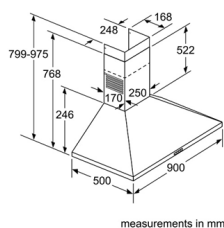

Hút mùi

MÁY HÚT MÙI MẶT KÍNH NGHIÊNG - 90CM HMH.DWK97JQ60B

MÁY HÚT MÙI GẮN TƯỜNG - 90CM HMH.DWW09W851B

MÁY HÚT MÙI GẮN TƯỜNG - 90CM HMH.DWP96BC50B

Serie 6	Giá (đã bao gồm VAT): 40.000.000 VND	
Đặc tính sản phẩm	<ul style="list-style-type: none"> ▶ Thiết kế gắn tường, kính nghiêng ▶ Mặt kính màu đen ▶ Công suất hút tối đa theo tiêu chuẩn châu Âu DIN/EN 61591: 730 m³/h ▶ 3 mức công suất hút và 2 mức tăng cường ▶ Cảm biến PerfectAir tự động kiểm soát mức công suất hút phù hợp cho hiệu quả hút tối ưu nhất ▶ Sử dụng động cơ không chổi than 	<ul style="list-style-type: none"> ▶ Hoạt động siêu yên tĩnh với độ ồn chỉ 54 dB ▶ Điều khiển cảm ứng hiện đại ▶ Hệ thống chiếu sáng bằng đèn LED tiết kiệm điện năng tối đa và cung cấp ánh sáng hiệu quả hơn ▶ Tiết kiệm năng lượng theo tiêu chuẩn Châu Âu: A ▶ Xuất xứ Đức
Chức năng an toàn	<ul style="list-style-type: none"> ▶ Tầm lưới lọc có thể rửa bằng máy rửa chén ▶ Cảnh báo bảo hòa bộ lọc dầu mỡ và bộ lọc than hoạt tính 	
Thông số kĩ thuật	<ul style="list-style-type: none"> ▶ Tổng công suất: 143 W ▶ Hiệu điện thế: 220 - 240V, Tần số: 50/60 Hz, 10 A ▶ Chiều dài dây cáp: 1.3 m, không kèm đầu cắm ▶ Kích thước sản phẩm: 890R x 499S x 988 - 1258C mm 	