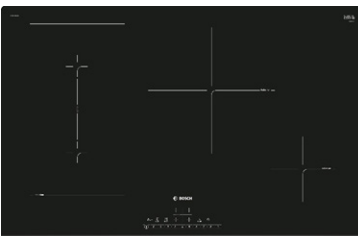

BẾP TỪ KẾT HỢP 2 VÙNG NẤU - 80CM HMH.PVS831FB5E

Serie 6	Giá (đã bao gồm VAT): 46.800.000 VNĐ	
Đặc tính sản phẩm	4 vùng nấu cảm ứng từ, có thể kết hợp 2 vùng nấu nhỏ bên trái thành một vùng nấu lớn 2 vùng nấu bên trái: 2 x Ø 210mm, 2.2kW (có thể tăng đến 3.6 KW) - Vùng nấu sau bên phải: 1 x Ø 280 mm, 2.6 kW - Vùng nấu trước bên phải: 1 x Ø 145 mm, 1.4 kW	- Mặt gốm thủy tinh Schott, vát 2 cạnh trước và sau - Công nghệ điều khiển "DirectSelect" với 17 mức gia nhiệt - Chức năng gia nhiệt nhanh - Tự nhận diện nổi chảo - Hẹn giờ đến 99 phút, đếm thời gian - Xuất xứ Tây Ban Nha
Chức năng an toàn	- Khóa trẻ em - Tự tắt khi không sử dụng và khi quá nhiệt	- Hiện thị nhiệt dư H/h - An toàn khi tràn
Thông số kĩ thuật	- Tổng công suất: 7.4 kW - Hiệu điện thế: 220 - 240V - Tần số: 50/60 Hz, 16A - Chiều dài dây cáp: 1.1 m, không kèm đầu cắm - Kích thước sản phẩm: 802R x 522S x 51C mm - Kích thước học bếp: 750R x 490-500S x 51C mm