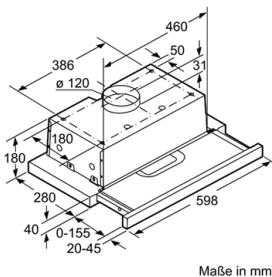

MÁY HÚT MÙI ÂM TỬ - 60CM HMH.DHI623GSG

MÁY HÚT MÙI ÂM TỬ - 90CM HMH.DHI923GSG