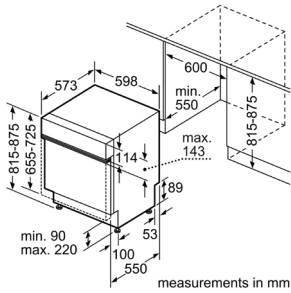

Máy rửa chén âm tủ

MÁY RỬA CHÉN BÁN ÂM - 60CM HMH.SMI46MS03E

Serie 4	Giá (đã bao gồm VAT): 36.200.000 VNĐ	
Đặc tính sản phẩm	- Thiết kế bán âm với mặt gỗ phía trước kết hợp với bảng điều khiển Inox - VarioSpeed Plus: Giảm tối đa 65% thời gian rửa nhưng vẫn đảm bảo hiệu quả tẩy rửa và làm khô tối ưu - EcoSilence Drive: Động cơ không chổi than cao cấp của Bosch, máy hoạt động mạnh mẽ hơn, yên tĩnh và hiệu quả tẩy rửa cao hơn - Thay đổi chiều cao khay chứa: Khay chứa bên trên có thể thay đổi chiều cao giúp dễ dàng chứa các vật dụng nấu nướng với nhiều kích cỡ khác nhau	3 giờ rửa chén bát và dụng cụ nấu ăn 6 chương trình rửa: Rửa nồi chảo 70°C, Rửa tự động 45-65°C, Eco 50°C, Rửa ly 40°C, Rửa nhanh 1h 65°C, Trắng 3 chương trình bổ sung: Tăng tốc độ rửa, Sấy tăng cường, Rửa diệt khuẩn 1 chương trình vệ sinh máy - Hệ thống lọc 3 lớp tối ưu lượng nước sử dụng - Đèn LED báo muối, nước bóng và nước cấp - Hẹn giờ (hoạt động trong vòng 1-24h) - Tiết kiệm năng lượng mức: A++ - Xuất xứ Đức
Chức năng an toàn	- AquaStop: 100% đảm bảo các vấn đề rò rỉ nước của máy rửa bát - Khóa trẻ em	Công nghệ rửa độc đáo giúp bảo vệ và ngăn ngừa quá trình ăn mòn ly, các vật dụng bằng thủy tinh trong khi rửa
Thông số kỹ thuật	- Công suất: 12+2 bộ đồ ăn châu Âu - Lượng nước tiêu thụ trong chương trình tiết kiệm: 9.5 lít - Độ ồn: 44 dB - Kích thước: 815Cx598Rx573S mm	- Công suất điện kết nối: 2400W - Chiều dài dây điện: 175cm - Dòng điện: 220-240V/50-60 Hz/10A

MÁY RỬA CHÉN ÂM TOÀN PHẦN - 60CM HMH.SMV46MX03E