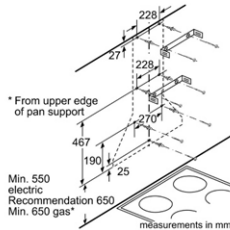

MÁY HÚT MÙI GẮN TƯỜNG - 90CM HMH.DWW09W851B