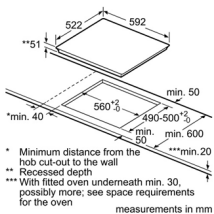

BẾP

Bếp Điện từ

BẾP TỪ 3 VÙNG NẤU - 60CM HMH.PUC631BB1E

BẾP TỪ 3 VÙNG NẤU - 60CM HMH.PID631BB1E

BẾP TỪ 3 VÙNG NẤU - 60CM HMH.PID675DC1E

Serie 4	Giá (đã bao gồm VAT): 21.900.000 VND
Đặc tính sản phẩm	<ul style="list-style-type: none"> 3 vùng nấu cảm ứng từ Vùng nấu bên trái: 1 x Ø 240 mm, 2.2 KW (có thể tăng đến 3.7 KW) Vùng nấu sau bên phải: 1 x Ø 145 mm, 1.4 KW (có thể tăng đến 2.2 KW) Vùng nấu trước bên phải: 1 x Ø 180 mm, 1.8 KW (có thể tăng đến 3.1 KW) Mặt gốm thủy tinh Schott, vát cạnh trước Công nghệ điều khiển "TouchSelect" với 17 mức gia nhiệt Chức năng gia nhiệt nhanh Tự nhận diện nổi chảo Hẹn giờ đến 99 phút Xuất xứ Tây Ban Nha
Chức năng an toàn	<ul style="list-style-type: none"> Khóa trẻ em Tự tắt khi không sử dụng và khi quá nhiệt Hiển thị nhiệt dư H/h An toàn khi tràn
Thông số kỹ thuật	<ul style="list-style-type: none"> Tổng công suất: 4.6 kW Hiệu điện thế: 220 - 240V Tần số: 50/60 Hz, 32 A Chiều dài dây cáp: 1.1 m, không kèm đầu cắm Kích thước sản phẩm: 592R x 522S x 51C mm Kích thước học bếp: 560-562R x 490-500S x 51C mm