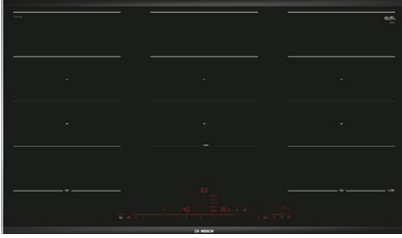

Bếp Điện từ

BẾP TỪ 5 VÙNG NẤU - 90CM HMH.PXX975DC1E