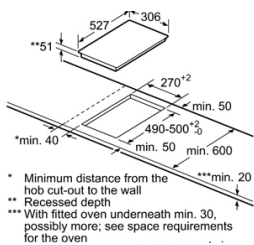

BẾP TỪ DOMINO - 30CM HMH.PIB375FB1E

Serie 6	Giá (đã bao gồm VAT): 22.100.000 VNĐ
Đặc tính sản phẩm	2 vùng nấu cảm ứng từ - Vùng nấu sau: 1 x Ø 145 mm, 1,4 KW (có thể tăng đến 2.2 KW) - Vùng nấu trước: 1 x Ø 210 mm, 2,2 KW (có thể tăng đến 3.7 KW) - Mặt gốm thủy tinh Schott, vít cạnh trước - Công nghệ điều khiển "DirectSelect" với 17 mức gia nhiệt - Chức năng khởi động nhanh - Tự nhận diện nồi chảo - Hẹn giờ đến 99 phút - Xuất xứ Tây Ban Nha
Chức năng an toàn	- Khóa trẻ em - Tự tắt khi không sử dụng và khi quá nhiệt - Hiển thị nhiệt dư H/h - An toàn khi tràn
Thông số kĩ thuật	- Tổng công suất: 3.7 kW - Hiệu điện thế: 220 - 240V - Tần số: 50/60 Hz, 16A - Chiều dài dây cáp: 1.1 m, không kèm đầu cắm - Kích thước sản phẩm: 306R x 527S x 51C mm - Kích thước hộc bếp: 270-272R x 490-500S x 59C mm