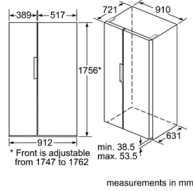

Tủ lạnh side by side

TỦ LẠNH 2 CẢNH SIDE BY SIDE HMH.KAN92VI350

Serie 4	Giá (đã bao gồm VAT): 72.000.000 VND	
Đặc tính sản phẩm	- Công nghệ Variolnverter tiết kiệm năng lượng theo tiêu chuẩn Châu Âu: A++ - Dung tích lên đến 661L - Thiết kế sang trọng với bề mặt Inox hạn chế bám vân tay và trầy xước - Màn hình kỹ thuật số và bảng điều khiển cảm ứng - Hệ thống Supercooling tự động điều chỉnh nhiệt độ ngăn đông xuống thấp nhất, tối ưu quá trình lưu giữ thực phẩm mới	- Hai hệ thống làm lạnh riêng biệt giúp ngăn lan mùi và tiết kiệm năng lượng - Các ngăn chứa thực phẩm được kéo tra hoàn toàn nhờ hệ thống ray trượt mở toàn phần - Xuất xứ Trung Quốc
Chức năng an toàn	- Điều khiển nhiệt độ ngăn đông và ngăn mát riêng biệt - Âm báo khi thời gian mở cửa quá 30 giây	- Chức năng khóa an toàn trẻ em - Các kệ kính cường lực chịu tải trọng cao
Thông số kỹ thuật	- Màu: Inox - Trọng lượng: 110 kg - Độ ồn: 43 dB - Công suất: 190 W	- Hiệu điện thế: 220 – 240 V - Tần số: 50/60 Hz - Kích thước: 1756C x 912R x 732S mm