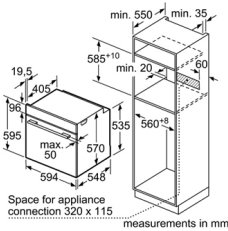

Lò nướng

LÒ NƯỚNG ÂM TỬ 71L - 60CM HMH.HBA534BS0A

LÒ NƯỚNG ÂM TỬ 71L - 60CM HMH.HBG633BS1A