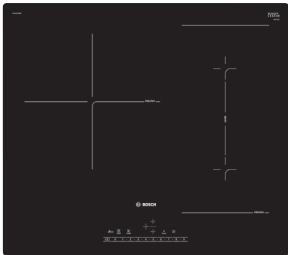

BẾP TỪ 3 VÙNG NẤU - 60CM HMH.PVJ611FB5E

BẾP TỪ 3 VÙNG NẤU - 60CM HMH.PID651DC5E