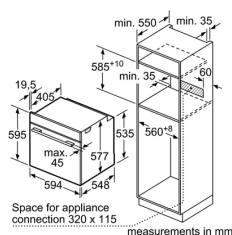

Lò nướng

LÒ NƯỚNG ÂM TỬ 71L - 60CM HMH.HBG655BS1M

LÒ NƯỚNG ÂM TỬ 71L - 60CM HMH.HBG656RS1B

LÒ NƯỚNG HOME CONNECT - 60CM HMH.HBG6764S6B

Serie 8	Giá (đã bao gồm VAT): 37.000.000 VND	
Đặc tính sản phẩm	<ul style="list-style-type: none"> Dung tích lò: 71 lít 13 phương pháp gia nhiệt; 10 chương trình nướng tự động Chương trình đặc biệt: 4D hot-air; Pizza; Làm nóng nhanh; Rã đông; 4D hot-air Eco; Giữ ấm Nhiệt độ từ 30°C - 300°C Điều khiển cảm ứng kết hợp với vòng xoay độc đáo Màn hình TFT hiển thị trực quan thời gian, nhiệt độ và chương trình nướng đang vận hành 	<ul style="list-style-type: none"> Bề mặt bên trong lò được tráng men giúp dễ dàng vệ sinh Chức năng vệ sinh bằng phương pháp thủy phân Đèn chiếu sáng bên trong lò Cửa lò thiết kế đóng/mở êm ái Phụ kiện đi kèm: 2 vỉ nướng, 1 khay nướng Tiết kiệm năng lượng theo tiêu chuẩn Châu Âu: A+ Xuất xứ Đức
Chức năng an toàn	<ul style="list-style-type: none"> Cửa kính 3 lớp; Quạt làm mát bên trong Khóa an toàn trẻ em; Tự động tắt khi không sử dụng 	<ul style="list-style-type: none"> Nút nhấn Start/Stop; Tự ngắt lò khi cửa mở Nhiệt độ mặt kính ngoài tối đa 40°C Âm báo khi quá trình nướng hoàn tất
Thông số kĩ thuật	<ul style="list-style-type: none"> Tổng công suất: 3.6 kW Hiệu điện thế: 220 - 240 V Tần số: 50/60 Hz, 16 A Kích thước sản phẩm: 595C x 595R x 548S mm Kích thước học tủ: 585 - 595C x 560 - 568R x 550S mm 	