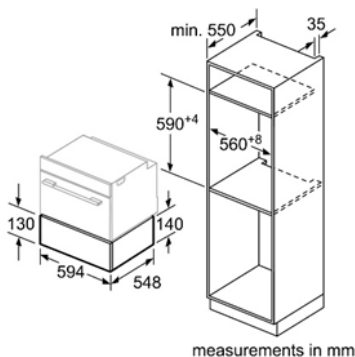

KHAY GIỮ ẤM - 14CM HMH.BIC630NS1B

measurements in mm

Serie 8	Giá (đã bao gồm VAT): 26.900.000 VND	
Đặc tính sản phẩm	▶ Dung tích ngăn giữ ấm: 20 lít ▶ 4 chức năng: Hấp bánh, rã đông, giữ ấm thực phẩm, làm ấm chén đĩa ▶ Cảm ứng mở cửa ▶ Ngăn kéo mở toàn phần ▶ Tấm gia nhiệt được làm bằng kính cường lực, tuổi thọ cao và dễ vệ sinh ▶ Xuất xứ Slovakia	
Thông số kỹ thuật	▶ Sức chứa 12 đĩa hoặc 64 cốc cà phê, chịu tải trọng 25 kg ▶ Tổng công suất: 0.81 kW ▶ Hiệu điện thế: 220 – 240 V ▶ Tần số: 50/60 Hz, 10 A ▶ Kích thước sản phẩm: 140C x 594R x 548S mm ▶ Kích thước học tủ: 140C x 560 – 568R x 550S mm