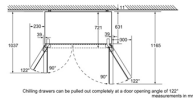

Tủ lạnh side by side

TỦ LẠNH 2 CẢNH SIDE BY SIDE HMH.KAN92VI350

Serie 4	Giá (đã bao gồm VAT): 72.000.000 VND	
Đặc tính sản phẩm	- Công nghệ Variolnverter tiết kiệm năng lượng theo tiêu chuẩn Châu Âu: A++ - Dung tích lên đến 661L - Thiết kế sang trọng với bề mặt Inox hạn chế bám vân tay và trầy xước - Màn hình kỹ thuật số và bảng điều khiển cảm ứng - Hệ thống Supercooling tự động điều chỉnh nhiệt độ ngăn đông xuống thấp nhất, tối ưu quá trình lưu giữ thực phẩm mới	- Hai hệ thống làm lạnh riêng biệt giúp ngăn lan mùi và tiết kiệm năng lượng - Các ngăn chứa thực phẩm được kéo tra hoàn toàn nhờ hệ thống ray trượt mở toàn phần - Xuất xứ Trung Quốc
Chức năng an toàn	- Điều khiển nhiệt độ ngăn đông và ngăn mát riêng biệt - Âm báo khi thời gian mở cửa quá 30 giây	- Chức năng khóa an toàn trẻ em - Các kệ kính cường lực chịu tải trọng cao
Thông số kỹ thuật	- Màu: Inox - Trọng lượng: 110 kg - Độ ồn: 43 dB - Công suất: 190 W	- Hiệu điện thế: 220 – 240 V - Tần số: 50/60 Hz - Kích thước: 1756C x 912R x 732S mm