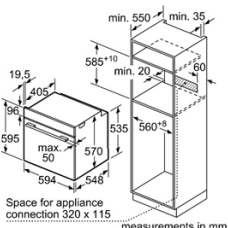

Lò nướng

LÒ NƯỚNG ÂM TỬ 71L - 60CM HMH.HBA534BS0A

LÒ NƯỚNG ÂM TỬ 71L - 60CM HMH.HBG633BS1A

LÒ NƯỚNG ÂM TỬ 71L - 60CM HMH.HBG5575S0A

Serie 4	Giá (đã bao gồm VAT): 22.500.000 VND	
Đặc tính sản phẩm	<ul style="list-style-type: none"> Dung tích lò: 71 lít 7 phương pháp gia nhiệt; Chương trình đặc biệt: 3D hot-air; Pizza; Làm nóng nhanh Nhiệt độ từ 50°C - 275°C Điều khiển bằng nút vặn và nút cảm ứng Màn hình LED hiển thị thời gian và nhiệt độ với thiết kế của series 8 Bề mặt bên trong lò được tráng men giúp dễ dàng vệ sinh 	<ul style="list-style-type: none"> Chức năng vệ sinh bằng phương pháp thủy phân Đèn chiếu sáng bên trong lò Phụ kiện đi kèm: 2 khay nướng, 1 vỉ nướng Tiết kiệm năng lượng theo tiêu chuẩn Châu Âu: A Xuất xứ Ba Lan
Chức năng an toàn	<ul style="list-style-type: none"> Cửa kính 3 lớp Khóa an toàn trẻ em 	<ul style="list-style-type: none"> Nhiệt độ mặt kính ngoài tối đa 40°C Âm báo khi quá trình nướng hoàn tất
Thông số kỹ thuật	<ul style="list-style-type: none"> Tổng công suất: 3.4 kW Hiệu điện thế: 220 - 240 V Tần số: 50/60 Hz, 16 A Kích thước sản phẩm: 595C x 594R x 548S mm Kích thước học tủ: 585 - 595C x 560 - 568R x 550S mm 	