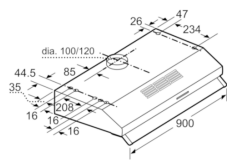

MÁY HÚT MÙI CỔ ĐIỆN - 90CM HMH.DHU935HB

measurements in mm

Serie 2	Giá (đã bao gồm VAT): 8.200.000 VND
Đặc tính sản phẩm	▶ Thiết kế lắp dưới tủ ▶ Mặt inox và viền kính ▶ Công suất hút tối đa theo tiêu chuẩn châu Âu DIN/EN 61591: 210 m³/h ▶ 3 mức công suất hút, độ ồn 71 dB ▶ Điều khiển bằng nút nhấn ▶ Hệ thống chiếu sáng bằng đèn halogen 1 x 28 W ▶ Xuất xứ Thổ Nhĩ Kỳ
Chức năng an toàn	▶ Tấm lưới lọc có thể rửa bằng máy rửa chén
Thông số kĩ thuật	▶ Tổng công suất: 196 W ▶ Hiệu điện thế: 220 - 240V, Tần số: 50/60 Hz, 10 A ▶ Chiều dài dây cáp: 1.3 m ▶ Kích thước sản phẩm 90cm: 900R x 482S x 150C mm