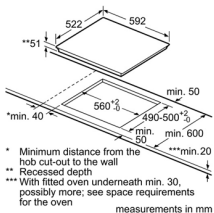

BẾP

Bếp Điện từ

BẾP TỪ 3 VÙNG NẤU - 60CM HMH.PUC631BB1E

BẾP TỪ 3 VÙNG NẤU - 60CM HMH.PID631BB1E

BẾP TỪ 3 VÙNG NẤU - 60CM HMH.PID675DC1E

Serie 4	Giá (đã bao gồm VAT): 21.900.000 VND
Đặc tính sản phẩm	<ul style="list-style-type: none"> 3 vùng nấu cảm ứng từ Vùng nấu bên trái: 1 x Ø 240 mm, 2.2 KW (có thể tăng đến 3.7 KW) Vùng nấu sau bên phải: 1 x Ø 145 mm, 1.4 KW (có thể tăng đến 2.2 KW) Vùng nấu trước bên phải: 1 x Ø 180 mm, 1.8 KW (có thể tăng đến 3.1 KW) Mặt gốm thủy tinh Schott, vát cạnh trước Công nghệ điều khiển "TouchSelect" với 17 mức gia nhiệt Chức năng gia nhiệt nhanh Tự nhận diện nổi chảo Hẹn giờ đến 99 phút Xuất xứ Tây Ban Nha
Chức năng an toàn	<ul style="list-style-type: none"> Khóa trẻ em Tự tắt khi không sử dụng và khi quá nhiệt Hiển thị nhiệt dư H/h An toàn khi tràn
Thông số kỹ thuật	<ul style="list-style-type: none"> Tổng công suất: 4.6 kW Hiệu điện thế: 220 - 240V Tần số: 50/60 Hz, 32 A Chiều dài dây cáp: 1.1 m, không kèm đầu cắm Kích thước sản phẩm: 592R x 522S x 51C mm Kích thước học bếp: 560-562R x 490-500S x 51C mm