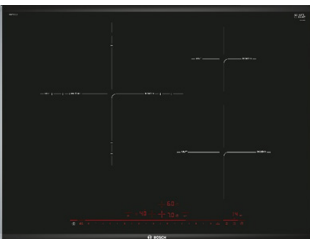

Bếp Điện từ

BẾP TỪ KẾT HỢP 2 VÙNG NẤU - 60CM HMH.PXE675DC1E

BẾP TỪ HOME CONNECT - 60CM HMH.PXY601JW1E

BẾP TỪ 3 VÙNG NẤU - 70CM HMH.PID775DC1E

Serie 8	Giá (đã bao gồm VAT): 36.600.000 VNĐ	
Đặc tính sản phẩm	<ul style="list-style-type: none"> ▶ 4 vùng nấu, có thể kết hợp 2 vùng nấu nhỏ bên trái thành một vùng nấu lớn ▶ Vùng nấu bên trái: 1 x Ø 380 x 240mm, 3.3 KW (có thể tăng đến 3.7 KW); hoặc 2 x Ø 190mm, 2.2 KW (có thể tăng đến 3.7 KW) ▶ Vùng nấu sau bên phải: 1 x Ø 145 mm, 1.4 KW (có thể tăng đến 2.2 KW) ▶ Vùng nấu trước bên phải: 1 x Ø 210 mm, 2.2 KW (có thể tăng đến 3.7 KW) ▶ Mặt gốm thủy tinh Schott, vít cạnh trước, viền inox 2 cạnh bên ▶ Công nghệ điều khiển "DirectSelect" với 17 mức gia nhiệt ▶ Chức năng gia nhiệt nhanh, giữ ấm thực phẩm, cảm biến chiên ▶ Tự nhận diện nổi chảo ▶ Hẹn giờ đến 99 phút ▶ Xuất xứ Tây Ban Nha 	
Chức năng an toàn	<ul style="list-style-type: none"> ▶ Khóa trẻ em ▶ Tự tắt khi không sử dụng và khi quá nhiệt 	<ul style="list-style-type: none"> ▶ Hiển thị nhiệt dư H/h ▶ An toàn khi tràn
Thông số kĩ thuật	<ul style="list-style-type: none"> ▶ Tổng công suất: 7.4 kW ▶ Hiệu điện thế: 220 - 240V ▶ Tần số: 50/60 Hz, 32A ▶ Chiều dài dây cáp: 1.1 m, không kèm đầu cắm ▶ Kích thước sản phẩm: 606R x 522S x 51C mm ▶ Kích thước hộc bếp: 560-562R x 490-502S x 59C mm 	