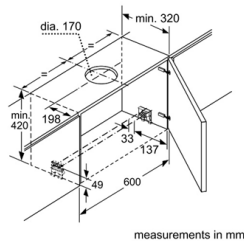

Hút mùi

MÁY HỤI ẨM TỦ - 60CM HMH.DFS067J50B