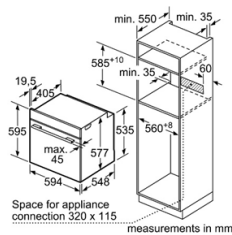

Lò nướng

LÒ NƯỚNG ÂM TỬ 71L - 60CM HMH.HBG655BS1M