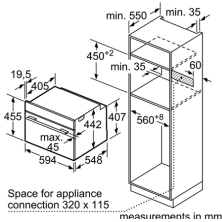

Lò kết hợp

LÒ NƯỚNG KẾT HỢP HẤP - 45CM HMH.CSG656RS1