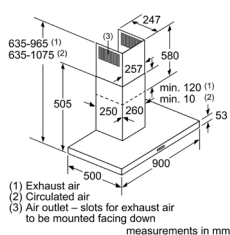

Hút mùi

MÁY HÚT MÙI GẮN TƯỜNG - 60CM HMH.DWB66DM50B

MÁY HÚT MÙI GẮN TƯỜNG - 70CM HMH.DWB77CM50

MÁY HÚT MÙI GẮN TƯỜNG 90CM HMH.DWB97DM50B

Serie 4	Giá (đã bao gồm VAT): 17.900.000 VND
Đặc tính sản phẩm	<ul style="list-style-type: none"> Thiết kế gắn tường Mặt inox Công suất hút tối đa theo tiêu chuẩn châu Âu DIN/EN 61591: 605 m³/h 3 mức công suất hút và 1 mức độ hút tăng cường Tự động chuyển từ mức hút tăng cường về mức công suất thông thường sau 6 phút Độ ồn 47 dB Điều khiển cảm ứng Hệ thống chiếu sáng bằng đèn LED 2x1.5 W Tiết kiệm năng lượng theo tiêu chuẩn Châu Âu: B Xuất xứ Đức
Chức năng an toàn	<ul style="list-style-type: none"> Máy trang bị 2 tấm lưới lọc có thể rửa bằng máy rửa chén
Thông số kỹ thuật	<ul style="list-style-type: none"> Tổng công suất: 220 W Hiệu điện thế: 220 - 240V, Tần số: 50/60 Hz, 10 A Chiều dài dây cáp: 1.3 m, không kèm đầu cắm Kích thước sản phẩm: 635-965/635-1075C x 600R x 500S mm