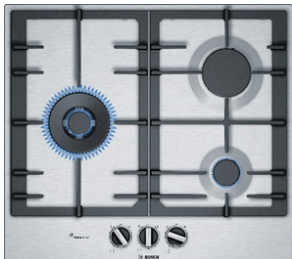

Bếp Gas

BẾP GAS 4 VÙNG NẤU - 60CM HMH.PBH6B5B60

BẾP GAS 3 VÙNG NẤU 60CM HMH.PCC6A5B90

Serie 2	Giá (đã bao gồm VAT): 11.300.000 VND
Đặc tính sản phẩm	<ul style="list-style-type: none"> ▶ 4 vùng nấu ▶ Vùng nấu trước bên trái: 3.3 kW ▶ Vùng nấu sau bên trái: 1.7 kW ▶ Vùng nấu sau bên phải: 1.7 kW ▶ Vùng nấu trước bên phải: 1 kW ▶ Kiểu đỡ nổi bằng gang được thiết kế liền nhau ▶ Điều khiển bằng nút vận ▶ Đầu đốt LPG ▶ Thiết kế mặt Inox sang trọng ▶ Xuất xứ Tây Ban Nha
Chức năng an toàn	<ul style="list-style-type: none"> ▶ Cảm biến an toàn tự động khóa gas
Thông số kĩ thuật	<ul style="list-style-type: none"> ▶ Tổng công suất: 7.7 kW ▶ Kích thước sản phẩm: 580R x 510S x 45C mm ▶ Kích thước học bếp: 560-562R x 480-492S x 45C mm