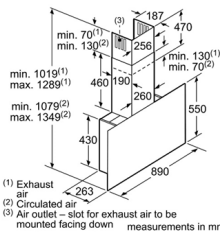

MÁY HÚT KẾT NỐI HOME CONNECT - 90CM HMH.DWF97RV60B

Serie 8	Giá (đã bao gồm VAT): 66.000.000 VND
Đặc tính sản phẩm	▶ Thiết kế gắn tường, kính phẳng ▶ Mặt kính màu đen ▶ Home connect kết nối điều khiển với ipad và điện thoại ▶ Công suất hút tối đa theo tiêu chuẩn châu Âu DIN/EN 61591: 730 m³/h ▶ 3 mức công suất hút và 2 mức tăng cường ▶ Cảm biến PerfectAir tự động kiểm soát mức công suất hút phù hợp cho hiệu quả hút tối ưu nhất ▶ Hoạt động siêu yên tĩnh với độ ồn chỉ 44 dB ▶ Điều khiển cảm ứng hiện đại với thiết kế vòng xoay Series 8, màn hình TFT hiển thị trực quan ▶ Hệ thống chiếu sáng bằng đèn LED tiết kiệm điện năng tối đa và cung cấp ánh sáng hiệu quả hơn ▶ Tiết kiệm năng lượng theo tiêu chuẩn Châu Âu: A ▶ Xuất xứ Đức
Chức năng an toàn	▶ Tầm lưới lọc có thể rửa bằng máy rửa chén
Thông số kĩ thuật	▶ Tổng công suất: 146 W ▶ Hiệu điện thế: 220 - 240V, Tần số: 50/60 Hz, 10 A ▶ Chiều dài dây cáp: 1.3 m, không kèm đầu cắm ▶ Kích thước sản phẩm: 1019-1289/1079-1349C x 890R x 263S mm