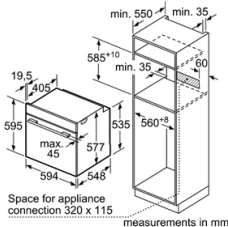

Lò nướng

LÒ NƯỚNG ÂM TỬ 71L - 60CM HMH.HBA534BS0A

LÒ NƯỚNG ÂM TỬ 71L - 60CM HMH.HBG633BS1A

LÒ NƯỚNG ÂM TỬ 71L - 60CM HMH.HBG5575S0A

Serie 4	Giá (đã bao gồm VAT): 22.500.000 VND	
Đặc tính sản phẩm	- Dung tích lò: 71 lít 7 phương pháp gia nhiệt; - Chương trình đặc biệt: 3D hot-air; Pizza; Làm nóng nhanh - Nhiệt độ từ 50°C - 275°C - Điều khiển bằng nút vặn và nút cảm ứng - Màn hình LED hiển thị thời gian và nhiệt độ với thiết kế của series 8 - Bề mặt bên trong lò được tráng men giúp dễ dàng vệ sinh	- Chức năng vệ sinh bằng phương pháp thủy phân - Đèn chiếu sáng bên trong lò - Phụ kiện đi kèm: 2 khay nướng, 1 vỉ nướng - Tiết kiệm năng lượng theo tiêu chuẩn Châu Âu: A - Xuất xứ Ba Lan
Chức năng an toàn	- Cửa kính 3 lớp - Khóa an toàn trẻ em	- Nhiệt độ mặt kính ngoài tối đa 40°C - Âm báo khi quá trình nướng hoàn tất
Thông số kỹ thuật	- Tổng công suất: 3.4 kW - Hiệu điện thế: 220 - 240 V - Tần số: 50/60 Hz, 16 A - Kích thước sản phẩm: 595C x 594R x 548S mm - Kích thước học tủ: 585 - 595C x 560 - 568R x 550S mm