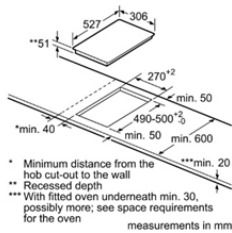

Bếp DOMINO

BẾP ĐIỆN DOMINO - 30 CM HMH.PKF375V14E

Serie 2	Giá (đã bao gồm VAT): 21.300.000 VNĐ
Đặc tính sản phẩm	2 vùng nấu điện: - Vùng nấu sau: 1 x Ø 145 mm, 1,2 KW - Vùng nấu trước: 1 x Ø 120/180 mm, 2,0 KW - Mặt gốm thủy tinh Schott, vít cạnh trước sau - Điều khiển bằng nút vặn, 9 mức gia nhiệt - Có thể kết hợp với các bếp Domino khác - Xuất xứ Đức
Chức năng an toàn	- Đèn báo mở nguồn - Hiển thị nhiệt dư
Thông số kĩ thuật	- Tổng công suất: 3.2 kW - Hiệu điện thế: 220 - 240V - Tần số: 50/60 Hz - Chiều dài dây cáp: 1.0 m, không kèm đầu cắm - Kích thước sản phẩm: 306R x 527S x 50C mm - Kích thước hộc bếp: 270 - 272R x 490-500S x 48C mm