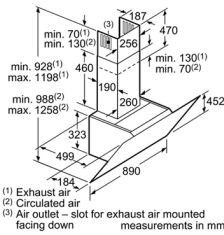

Hút mùi

MÁY HÚT MÙI MẶT KÍNH NGHIÊNG - 90CM HMH.DWK97JQ60B