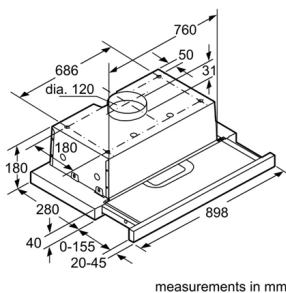

Hút mùi

MÁY HÚT MÙI ÂM TỬ - 60CM HMH.DFL064W53B

MÁY HÚT MÙI ÂM TỬ - 60CM HMH.DHI623GSG

MÁY HÚT MÙI ÂM TỬ - 90CM HMH.DHI923GSG

Serie 2	Giá (đã bao gồm VAT): 11.200.000 VND
Đặc tính sản phẩm	<ul style="list-style-type: none"> ▶ Thiết kế âm tủ ▶ Mặt inox ▶ Công suất hút tối đa theo tiêu chuẩn châu Âu DIN/EN 61591: 340 m³/h ▶ 2 mức công suất hút, độ ồn 59 dB ▶ Điều khiển bằng nút nhấn ▶ Hệ thống chiếu sáng bằng đèn halogen 2 x 20 W ▶ Xuất xứ Đức
Chức năng an toàn	<ul style="list-style-type: none"> ▶ Tự tắt khi trượt vào ▶ Tầm lưới lọc có thể rửa bằng máy rửa chén
Thông số kĩ thuật	<ul style="list-style-type: none"> ▶ Tổng công suất: 130 W ▶ Hiệu điện thế: 220 - 240V, Tần số: 50/60 Hz, 10 A ▶ Chiều dài dây cáp: 1.75 m, không kèm đầu cắm ▶ Kích thước sản phẩm: 598R x 290S x 203C mm