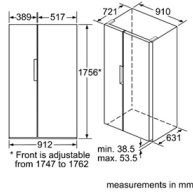

TỦ LẠNH 2 CẢNH SIDE BY SIDE HMH.KAD92HI31