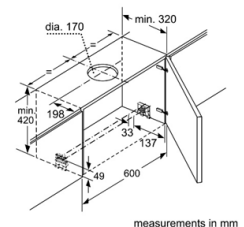

MÁY HỤT MÙI ẨM TỦ - 90CM HMH.DFS097J50B