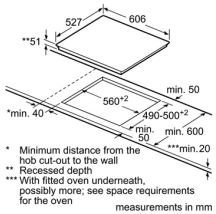

Bếp Điện từ

BẾP TỪ KẾT HỢP 2 VÙNG NẤU - 60CM HMH.PXE675DC1E