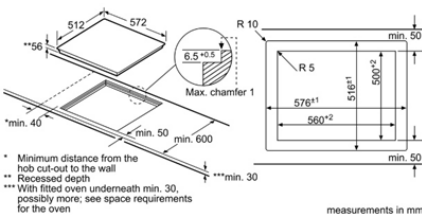

BẾP TỪ HOME CONNECT - 60CM HMH.PXY601JW1E