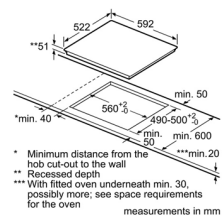

Bếp Điện từ

BẾP TỪ KẾT HỢP 2 VÙNG NẤU - 60CM HMH.PVJ631FB1E

BẾP TỪ 3 VÙNG NẤU - 60CM HMH.PVJ611FB5E

BẾP TỪ 3 VÙNG NẤU - 60CM HMH.PID651DC5E

Serie 6	Giá (đã bao gồm VAT): 30.000.000 VND	
Đặc tính sản phẩm	<ul style="list-style-type: none"> 3 vùng nấu cảm ứng từ Vùng nấu lớn bên trái: 1 x Ø 280 mm, 2.6 KW 1 vùng nấu lớn kết hợp: 2 x 180 x 388 mm, 3.6 KW Mặt gốm thủy tinh Schott, vát cạnh trước Công nghệ điều khiển "DirectSelect" với 17 mức gia nhiệt Chức năng gia nhiệt nhanh 	<ul style="list-style-type: none"> Tự nhận diện nổi chảo và kích thước Chức năng kết hợp vùng nấu: sử dụng nồi/ đĩa nướng hình chữ nhật hoặc kích thước lớn trên 2 vùng nấu kết hợp Hẹn giờ đến 99 phút Xuất xứ Tây Ban Nha
Chức năng an toàn	<ul style="list-style-type: none"> Khóa trẻ em Tự tắt khi không sử dụng và khi quá nhiệt 	<ul style="list-style-type: none"> Hiển thị nhiệt dư H/h An toàn khi tràn
Thông số kĩ thuật	<ul style="list-style-type: none"> Tổng công suất: 7.4 kW Hiệu điện thế: 220 - 240V Tần số: 50/60 Hz, 32 A Chiều dài dây cáp: 1.1 m, không kèm đầu cắm Kích thước sản phẩm: 592R x 512S x 51C mm Kích thước hộc bếp: 560-562R x 490-502S x 59C mm 	