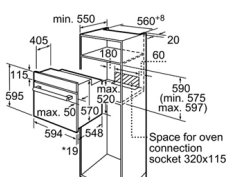

LÒ NƯỚNG

Lò nướng

LÒ NƯỚNG ÂM TỬ 66L - 60CM HMH.HBN211E2M

*20 mm for metal fascias
Measurements in mm

LÒ NƯỚNG ÂM TỬ 66L - 60CM HMH.HBF113BR0A

* 20 mm for metal fascias
measurements in mm

LÒ NƯỚNG ÂM TỬ 66L - 60CM HMH.HBF13BS0A