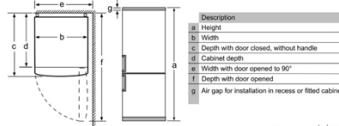

Tủ lạnh đơn

TỦ LẠNH 2 CẢNH NGĂN ĐÁ DƯỚI HMH.KGN33NW20G

Appliance name	a	b	c	d	e	f	g
KGN33 (Inner handle)	1700	600	660	590	600	1210	12

TỦ LẠNH 2 CẢNH NGĂN ĐÁ DƯỚI HMH.KGN33NL20G

Appliance name	a	b	c	d	e	f	g
KGN33 (Inner handle)	1760	600	660	590	600	1210	12

TỦ LẠNH ÂM HMH.KIS87AF30

	F	R	X
16-19	0-3	2-5	
20	0-1	3	
21	0-1	3	
22	0	4	
	1	3.5	
	2-3	3	

Serie 2	Giá (đã bao gồm VAT): 26.300.000 VND	
Đặc tính sản phẩm	- Thiết kế độc lập với cửa màu trắng - Cửa có thể lắp đặt đảo chiều, dễ dàng vệ sinh - Công nghệ vận hành tiết kiệm năng lượng theo tiêu chuẩn Châu Âu: A+ - Thiết kế hiện đại với tay nắm ẩn vào trong cánh. Hệ thống đèn LED chiếu sáng bên trong. - Dung tích lên đến 279L - Công nghệ làm lạnh MultiAirflow tăng hiệu quả và tận dụng tối đa luồng khí lạnh	- Bảng điều khiển điện tử - Ngăn chứa MultiBox giúp việc lưu trữ rau quả, thực phẩm trở nên dễ dàng và thuận tiện hơn - Ngăn đông tiêu chuẩn 4 sao giúp việc lưu trữ được lâu hơn và hạn chế đến thấp nhất thất thoát dưỡng chất trong thực phẩm - Xuất xứ Thổ Nhĩ Kỳ
Chức năng an toàn	Các kệ kính cường lực chịu tải trọng cao	
Thông số kỹ thuật	- Màu: Inox; Trọng lượng: 61 kg - Độ ồn: 42 dB - Công suất: 100W - Điện năng tiêu thụ: 290 kWh/năm	- Hiệu điện thế: 220 – 240V - Cường độ: 10A; Tần số: 50Hz - Kích thước: 1760C x 600R x 660S mm