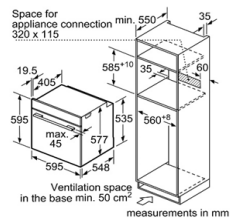

Lò kết hợp

LÒ NƯỚNG KẾT HỢP HẤP/VI SÓNG 60CM HMH.HNG6764S1A

Serie 8	Giá (đã bao gồm VAT): 108.200.000 VND	
Đặc tính sản phẩm	- Dung tích lò: 67 lít 14 phương pháp gia nhiệt - Chương trình đặc biệt: 4D hot-air; Pizza; Làm nóng nhanh; Rã đông; 4D hot-air Eco; Giữ ấm; Chương trình nướng kết hợp hấp; Chương trình nướng kết hợp vi sóng - Chức năng hấp được tích hợp, khay nước dung tích 1 lít 5 mức công suất vi sóng: (90W, 180W, 360W, 600W, 900W) với công nghệ Inverter - DishAssist: tự động điều chỉnh nhiệt độ, thời gian và phương pháp gia nhiệt tối ưu cho từng món ăn - Cảm biến nhiệt độ từ bên trong hỗ trợ hiệu quả cho	- việc nướng bánh cũng như các thực phẩm khác - Nhiệt độ từ 30°C - 300°C - Cửa lò thiết kế đóng/mở êm ái - Điều khiển cảm ứng trên màn hình TFT kết hợp với vòng xoay độc đáo; - Màn hình TFT hiển thị thực quan thời gian, nhiệt độ và chương trình nướng đang vận hành - Chức năng vệ sinh bằng phương pháp nhiệt phân - Đèn LED chiếu sáng bên trong lò, sáng khi cửa mở - Phụ kiện đi kèm: 2 khay nướng, 1 vi nướng, 1 que thăm nhiệt - Xuất xứ Đức
Chức năng an toàn	- Cửa kính 4 lớp - Khóa an toàn trẻ em - Tự động tắt khi không sử dụng - Nút nhấn Start/Stop	- Tự ngắt lò khi cửa mở - Nhiệt độ mặt kính ngoài tối đa 30°C - Âm báo khi quá trình nướng hoàn tất
Thông số kĩ thuật	- Tổng công suất: 3.65 kW - Hiệu điện thế: 220 - 240 V - Tần số: 50/60 Hz, 16 A - Kích thước sản phẩm: 595C x 595R x 548S mm - Kích thước học tủ: 585 - 595C x 560 - 568R x 550S mm