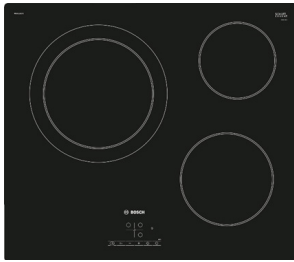

Bếp Điện

BẾP ĐIỆN 3 VÙNG NẤU 60CM HMH.PKK611B17E