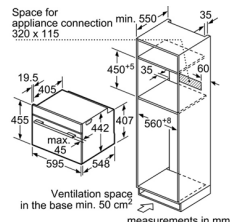

LÒ NƯỚNG KẾT HỢP VI SÓNG - 45CM HMH.CMG633BS1B

Serie 8	Giá (đã bao gồm VAT): 47.800.000 VND	
Đặc tính sản phẩm	- Dung tích lò: 45 lít 6 phương pháp gia nhiệt, với các chương trình đặc biệt: 4D hot-air, nướng nhẹ, giữ ấm thức ăn - Chương trình tự động AutoPilot 14: với 14 chương trình nướng được lập trình sẵn giúp cho việc nấu nướng được dễ dàng và hiệu quả - Công suất vi sóng tối đa: 900 W; 5 mức công suất vi sóng (90 W, 180 W, 360 W, 600 W, 900 W) với công nghệ Inverter (MW)	- Chương trình nướng kết hợp vi sóng - Màn hình màu TFT dễ dàng sử dụng và hiển thị rõ ràng các ký hiệu - Hệ thống đèn LED chiếu sáng bên trong tiết kiệm điện năng tiêu thụ - Cửa lò được thiết kế với công nghệ đóng mở êm, giảm chấn khi đóng - Phụ kiện đi kèm: 1 khay nướng, 1 vi nướng - Xuất xứ Đức
Chức năng an toàn	- Khóa trẻ em - Tự tắt khi không sử dụng - Nút nhấn Start/Stop	- Nhiệt độ mặt kính ngoài tối đa 40°C - Âm báo khi quá trình hoàn tất
Thông số kĩ thuật	- Tổng công suất: 3.6 kW - Hiệu điện thế: 220 - 240 V - Tần số: 50/60 Hz, 16 A - Kích thước sản phẩm: 455C x 594R x 548S mm - Kích thước học tủ: 450 - 455C x 560 - 568R x 550S mm