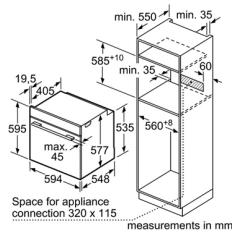

LÒ NƯỚNG ÂM TỬ 71L - 60CM HMH.HBG656RS1B