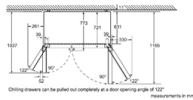

Tủ lạnh side by side

TỦ LẠNH 2 CẢNH SIDE BY SIDE HMH.KAD92SB30