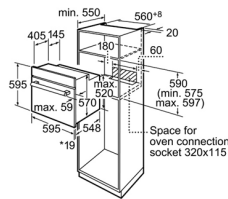

LÒ NƯỚNG

Lò nướng

LÒ NƯỚNG ÂM TỬ 66L - 60CM HMH.HBN211E2M

*20 mm for metal fascias
Measurements in mm

LÒ NƯỚNG ÂM TỬ 66L - 60CM HMH.HBF113BR0A

* 20 mm for metal fascias
measurements in mm

LÒ NƯỚNG ÂM TỬ 66L - 60CM HMH.HBF13BS0A