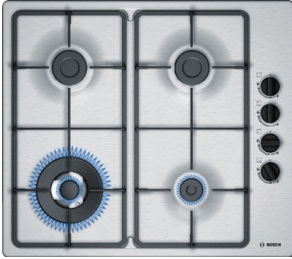

Bếp Gas

BẾP GAS 4 VÙNG NẤU - 60CM HMH.PBH6B5B60