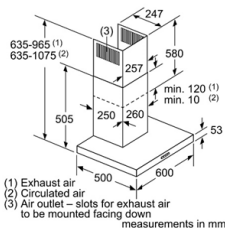

Hút mùi

MÁY HÚT MÙI GẮN TƯỜNG - 60CM HMH.DWB66DM50B