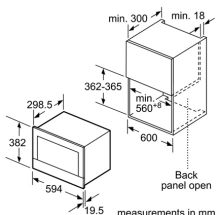

LÒ VI SÓNG

Lò vi sóng

LÒ VI SÓNG 20L - 38CM HMH.BFL523MS0H

LÒ VI SÓNG 25L - 38CM HMH.BEL554MS0B

LÒ VI SÓNG 21L - 38CM HMH.BFL634GS1B

Serie 4	Giá (đã bao gồm VAT): 17.500.000 VND	
Đặc tính sản phẩm	<ul style="list-style-type: none"> ▶ Dung tích lò: 20 lít ▶ Công suất vi sóng tối đa: 800 W; ▶ 5 mức công suất vi sóng (90W, 180W, 360W, 600W, 800W) ▶ 7 chương trình vi sóng tự động ▶ Màn hình LED hiển thị thời gian và công suất vi sóng ▶ Điều khiển cảm ứng điện tử ▶ Phụ kiện đi kèm: 1 đĩa xoay thủy tinh ▶ Cảm biến chạm mở cửa ▶ Chức năng ghi nhớ ▶ Xuất xứ Trung Quốc 	
Chức năng an toàn	<ul style="list-style-type: none"> ▶ Tự tắt khi không sử dụng 	
Thông số kỹ thuật	<ul style="list-style-type: none"> ▶ Công suất: 1270 W ▶ Dòng điện 10A ▶ Hiệu điện thế 220-240V ▶ Tần số 50-60 Hz ▶ Kích thước sản phẩm: 382C x 594R x 	<ul style="list-style-type: none"> ▶ 317S mm ▶ Kích thước hộc tủ: 362-365C x 560-568R x 300S mm