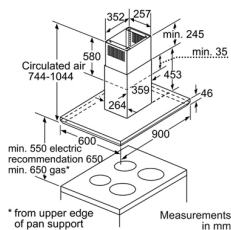

MÁY HÚT MÙI ĐẢO 90CM HMH.DIB091E51