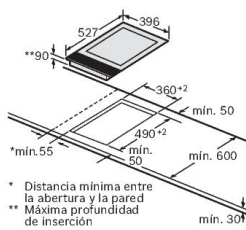

TEPPAN YAKI DOMINO - 40CM HMH.PKY475FB1E

Serie 6	Giá (đã bao gồm VAT): 62.400.000 VNĐ
Đặc tính sản phẩm	2 vùng nấu: Nấu hoặc gia nhiệt bằng toàn bộ bề mặt hoặc một nửa - Bề mặt thép không gỉ - Điều khiển cảm ứng, 9 mức gia nhiệt - Chương trình vệ sinh: Làm nóng thiết bị lên đến 40°C giúp loại bỏ dầu mỡ dễ dàng - Chức năng giữ ấm: giữ ấm thực phẩm tại nhiệt độ tối ưu 70°C - Có thể kết hợp với các bếp Domino khác - Xuất xứ Pháp
Chức năng an toàn	- Đèn báo mở nguồn - Hiển thị nhiệt dư
Thông số kĩ thuật	- Tổng công suất: 1.9 kW - Hiệu điện thế: 220 - 240V - Tần số: 50/60 Hz - Chiều dài dây cáp: 1.0 m, không kèm đầu cắm - Kích thước sản phẩm: 396R x 527S x 90C mm - Kích thước hộc bếp: 360R x 490-500S x 90C mm