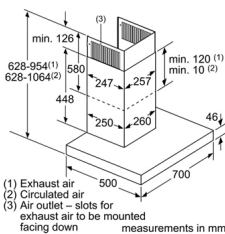

MÁY HÚT MÙI GẮN TƯỜNG - 70CM HMH.DWB77CM50