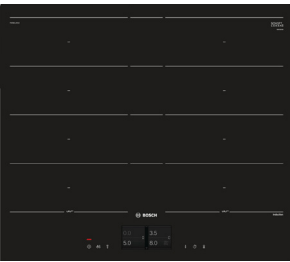

BẾP TỪ HOME CONNECT - 60CM HMH.PXY601JW1E