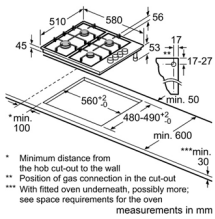

Bếp Gas

BẾP GAS 4 VÙNG NẤU - 60CM HMH.PBH6B5B60