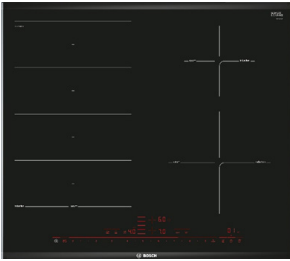

Bếp Điện từ

BẾP TỪ KẾT HỢP 2 VÙNG NẤU - 60CM HMH.PXE675DC1E