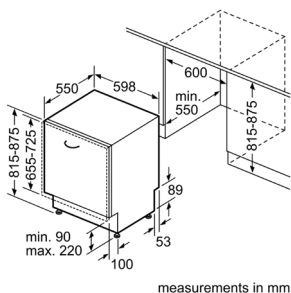

Serie 6	Giá (đã bao gồm VAT): 45.800.000 VNĐ	
Đặc tính sản phẩm	- Thiết kế âm toàn phần với mặt gỗ phía trước, bảng điều khiển cảm ứng bên trong cùng 1 màn hình TFT - Home connect kết nối điều khiển với iPad và điện thoại - Báo thông tin hoạt động thông qua 1 đèn Led hiển thị thông tin chiếu xuống nền nhà - VarioSpeed Plus: Giảm tối đa 65% thời gian rửa nhưng vẫn đảm bảo hiệu quả tẩy rửa và làm khô tối ưu - EcoSilence Drive: Động cơ không chổi than cao cấp của Bosch, máy hoạt động mạnh mẽ hơn, yên tĩnh và hiệu quả tẩy rửa cao hơn - Sấy khô bằng khoáng chất Zeolite - Thay đổi chiều cao khay chứa: Khay chứa bên trên có thể thay đổi chiều cao giúp dễ dàng chứa các vật dụng nấu nướng với nhiều kích cỡ khác nhau	3 giờ rửa chén bát và dụng cụ nấu ăn 8 chương trình rửa: Rửa nồi chảo 70°C, Rửa tự động 45-65°C, Eco 50°C, Rửa siêu tinh 50°C, Rửa nhanh 60°C, Rửa ly 40°C, Rửa nhanh 45°C, Trắng 3 chương trình bổ sung: Tăng tốc độ rửa, Sấy tăng cường, Rửa diệt khuẩn 1 chương trình vệ sinh máy - Hệ thống lọc 3 lớp tối ưu lượng nước sử dụng - Đèn LED báo muối, nước bóng và nước cấp - Hẹn giờ (hoạt động trong vòng 1-24h) - Tiết kiệm năng lượng mức: A+++ - Xuất xứ Đức
Chức năng an toàn	AquaStop: 100% đảm bảo các vấn đề rò rỉ nước của máy rửa bát	Công nghệ rửa độc đáo giúp bảo vệ và ngăn ngừa quá trình ăn mòn ly, các vật dụng bằng thủy tinh trong khi rửa
Thông số kỹ thuật	- Công suất: 12+2 bộ đồ ăn châu Âu - Lượng nước tiêu thụ trong chương trình tiết kiệm: 9.5 lít - Độ ồn: 42 dB	- Kích thước: 815Cx598Rx550S mm - Công suất điện kết nối: 2400W - Chiều dài dây điện: 175cm - Dòng điện: 220-240V/50-60 Hz/10A