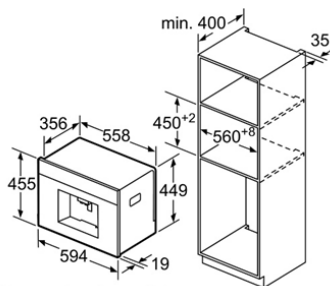

Máy pha cà phê

MÁY PHA CÀ PHÊ HOME CONNECT HMH.CTL636ES6

Bean and water containers are removed from the front.
Recommended installation height 95-145 cm.
measurements in mm

Serie 8	Giá (đã bao gồm VAT): 124.400.000 VND	
Đặc tính sản phẩm	▶ Thiết kế Series 8 với vòng xuyên và màn hình TFT ▶ Home connect kết nối điều khiển với ipad và điện thoại ▶ Cappuccino: Có thể pha cùng lúc 2 cốc cà phê ▶ 12 chương trình pha chế ▶ MyCoffee: có thể lưu trữ 8 cài đặt pha chế theo sở thích cá nhân ▶ AromaDouble Shot: Pha cà phê cực mạnh với ít vị đắng hơn nhờ 2 quá trình xay và pha	▶ Làm sạch bằng hơi nước tự động giúp vệ sinh hoàn toàn hệ thống sữa ▶ Bơm nước với áp suất 19 bar ▶ Khay đặt ly có thể thay đổi chiều cao ▶ Giảm thời gian gia nhiệt: Nhanh nhất là cốc đầu tiên ▶ Calc'n'Clean: Chương trình làm sạch và tẩy cặn tự động ▶ Xuất xứ Slovenia
Chức năng an toàn	▶ Khóa trẻ em ▶ Khóa trong các trường hợp sau: Nếu đầu phun bị tắc, khay chứa nước tràn đầy, nếu thiếu vòi phun sữa, hết nước trong bình chứa, nếu không lắp bình chứa nước	
Thông số kỹ thuật	▶ Tổng công suất 1.6 kW ▶ Hiệu điện thế: 220-240 V ▶ Tần số: 50/60 Hz, 10 A ▶ Kích thước sản phẩm: 455C x 594R x 375S mm ▶ Kích thước lắp đặt: 449C x 558R x 356S mm