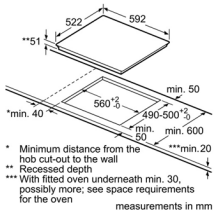

BẾP

Bếp Điện từ

BẾP TỪ 3 VÙNG NẤU - 60CM HMH.PUC631BB1E

BẾP TỪ 3 VÙNG NẤU - 60CM HMH.PID631BB1E

BẾP TỪ 3 VÙNG NẤU - 60CM HMH.PID675DC1E

Serie 4	Giá (đã bao gồm VAT): 21.900.000 VND
Đặc tính sản phẩm	<ul style="list-style-type: none"> 3 vùng nấu cảm ứng từ Vùng nấu bên trái: 1 x Ø 240 mm, 2.2 KW (có thể tăng đến 3.7 KW) Vùng nấu sau bên phải: 1 x Ø 145 mm, 1.4 KW (có thể tăng đến 2.2 KW) Vùng nấu trước bên phải: 1 x Ø 180 mm, 1.8 KW (có thể tăng đến 3.1 KW) Mặt gốm thủy tinh Schott, vát cạnh trước Công nghệ điều khiển "TouchSelect" với 17 mức gia nhiệt Chức năng gia nhiệt nhanh Tự nhận diện nổi chảo Hẹn giờ đến 99 phút Xuất xứ Tây Ban Nha
Chức năng an toàn	<ul style="list-style-type: none"> Khóa trẻ em Tự tắt khi không sử dụng và khi quá nhiệt Hiển thị nhiệt dư H/h An toàn khi tràn
Thông số kỹ thuật	<ul style="list-style-type: none"> Tổng công suất: 4.6 kW Hiệu điện thế: 220 - 240V Tần số: 50/60 Hz, 32 A Chiều dài dây cáp: 1.1 m, không kèm đầu cắm Kích thước sản phẩm: 592R x 522S x 51C mm Kích thước học bếp: 560-562R x 490-500S x 51C mm