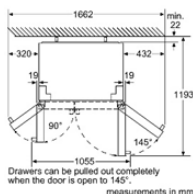

TỦ LẠNH 2 CẢNH SIDE BY SIDE HMH.KAI90VI20G

Serie 6	Giá (đã bao gồm VAT): 83.600.000 VND	
Đặc tính sản phẩm	- Công nghệ Variolnverter tiết kiệm năng lượng theo tiêu chuẩn Châu Âu: A+ - Cấp nước trực tiếp, ngăn lấy đá và lấy nước ngoài tiện dụng. Đèn LED bên trong và tại ngăn lấy đá - Dung tích lên đến 522L - Thiết kế sang trọng với bề mặt Inox hạn chế bám vân tay và trầy xước - Màn hình điều khiển với các nút bấm được thiết kế tinh tế và dễ sử dụng - Thế tích ngăn chứa nước bên trong lên đến 4 lít - Xuất xứ Hàn Quốc	
Chức năng an toàn	- Điều khiển nhiệt độ ngăn đông và ngăn mát riêng biệt - Âm báo khi thời gian mở cửa quá 30 giây	- Chức năng khóa an toàn trẻ em - Các kệ kính cường lực chịu tải trọng cao
Thông số kỹ thuật	- Màu: Inox - Trọng lượng: 103 kg - Độ ồn: 43 dB - Công suất: 374 W	- Hiệu điện thế: 220 – 240 V - Tần số: 50/60 Hz - Kích thước: 1770C x 910R x 720S mm