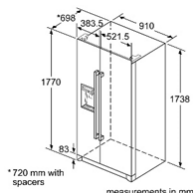

TỦ LẠNH 2 CẢNH SIDE BY SIDE HMH.KAI90VI20G

Serie 6	Giá (đã bao gồm VAT): 83.600.000 VND	
Đặc tính sản phẩm	- Công nghệ Variolnverter tiết kiệm năng lượng theo tiêu chuẩn Châu Âu: A+ - Cấp nước trực tiếp, ngăn lấy đá và lấy nước ngoài tiện dụng. Đèn LED bên trong và tại ngăn lấy đá - Dung tích lên đến 522L - Thiết kế sang trọng với bề mặt Inox hạn chế bám vân tay và trầy xước - Màn hình điều khiển với các nút bấm được thiết kế tinh tế và dễ sử dụng - Thế tích ngăn chứa nước bên trong lên đến 4 lít - Xuất xứ Hàn Quốc	
Chức năng an toàn	- Điều khiển nhiệt độ ngăn đông và ngăn mát riêng biệt - Âm báo khi thời gian mở cửa quá 30 giây	- Chức năng khóa an toàn trẻ em - Các kệ kính cường lực chịu tải trọng cao
Thông số kỹ thuật	- Màu: Inox - Trọng lượng: 103 kg - Độ ồn: 43 dB - Công suất: 374 W	- Hiệu điện thế: 220 – 240 V - Tần số: 50/60 Hz - Kích thước: 1770C x 910R x 720S mm