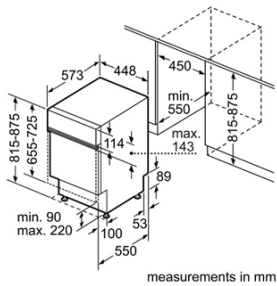

Máy rửa chén âm tủ

MÁY RỬA CHÉN BẮN ÂM - 45CM HMH.SPI50E95EU

MÁY RỬA CHÉN BẮN ÂM - 60CM HMH.SMU68TS02E

MÁY RỬA CHÉN BẮN ÂM - 60CM HMH.SMI46IS03E

Serie 4	Giá (đã bao gồm VAT): 35.000.000 VND	
Đặc tính sản phẩm	<ul style="list-style-type: none"> Thiết kế bán âm với mặt gỗ phía trước kết hợp bảng điều khiển Inox Chiều rộng 45cm nhỏ gọn, sử dụng ít diện tích Thiết kế 2 vòi phun dưới khay chứa bên trên, đảm bảo chén bát được làm sạch ở mọi góc cạnh VarioSpeed: Giảm tối đa 50% thời gian rửa nhưng vẫn đảm bảo hiệu quả tẩy rửa và làm khô tối ưu EcoSilence Drive: Động cơ không chổi than cao cấp của Bosch, máy hoạt động mạnh mẽ hơn, yên tĩnh và hiệu quả tẩy rửa cao hơn Thay đổi chiều cao khay chứa: Khay chứa bên trên có thể thay đổi chiều cao giúp dễ dàng chứa các vật dụng nấu nướng với nhiều kích cỡ khác nhau 	<ul style="list-style-type: none"> chứa các vật dụng nấu nướng với nhiều kích cỡ khác nhau 2 giàn rửa 5 chương trình rửa: Rửa nổi chảo 70°C, Rửa tự động 45-65°C, Eco 50°C, Rửa nhanh 45°C, Tráng 2 chương trình bổ sung: Tăng tốc độ rửa, Tăng áp lực vòi dưới Hệ thống lọc 3 lớp tối ưu lượng nước sử dụng Đèn LED báo muối, nước bóng và nước cấp Hẹn giờ (hoạt động trong vòng 1-24h) Tiết kiệm năng lượng mức: A+ Xuất xứ Đức
Chức năng an toàn	<ul style="list-style-type: none"> AquaStop: 100% đảm bảo các vấn đề rò rỉ nước của máy rửa bát 	<ul style="list-style-type: none"> Công nghệ rửa độc đáo giúp bảo vệ và ngăn ngừa quá trình ăn mòn ly, các vật dụng bằng thủy tinh trong khi rửa
Thông số kỹ thuật	<ul style="list-style-type: none"> Công suất: 9 bộ đồ ăn châu Âu Lượng nước tiêu thụ trong chương trình tiết kiệm: 9.5 lít Độ ồn: 46 dB 	<ul style="list-style-type: none"> Kích thước: 815Cx448Rx573S mm Công suất điện kết nối: 2400W Chiều dài dây điện: 175cm Dòng điện: 220-240V/50-60 Hz/10A