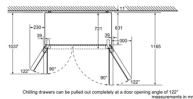

TỦ LẠNH 2 CẢNH SIDE BY SIDE HMH.KAD92HI31