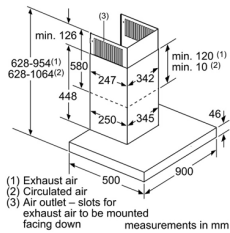

Hút mùi

MÁY HÚT MÙI GẮN TƯỜNG 90CM HMH.DWB98JQ50B