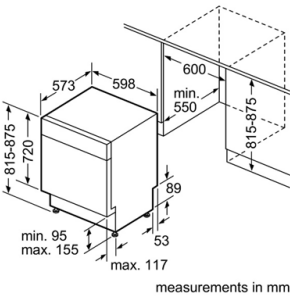

Máy rửa chén âm tủ

MÁY RỬA CHÉN BẮN ÂM - 45CM HMH.SPI50E95EU

MÁY RỬA CHÉN BẮN ÂM - 60CM HMH.SMU68TS02E

MÁY RỬA CHÉN BẮN ÂM - 60CM HMH.SMI46IS03E

Serie 4	Giá (đã bao gồm VAT): 35.000.000 VND	
Đặc tính sản phẩm	<ul style="list-style-type: none"> Thiết kế bán âm với mặt gỗ phía trước kết hợp bảng điều khiển Inox Chiều rộng 45cm nhỏ gọn, sử dụng ít diện tích Thiết kế 2 vòi phun dưới khay chứa bên trên, đảm bảo chén bát được làm sạch ở mọi góc cạnh VarioSpeed: Giảm tối đa 50% thời gian rửa nhưng vẫn đảm bảo hiệu quả tẩy rửa và làm khô tối ưu EcoSilence Drive: Động cơ không chổi than cao cấp của Bosch, máy hoạt động mạnh mẽ hơn, yên tĩnh và hiệu quả tẩy rửa cao hơn Thay đổi chiều cao khay chứa: Khay chứa bên trên có thể thay đổi chiều cao giúp dễ dàng chứa các vật dụng nấu nướng với nhiều kích cỡ khác nhau 	<ul style="list-style-type: none"> chứa các vật dụng nấu nướng với nhiều kích cỡ khác nhau 2 giàn rửa 5 chương trình rửa: Rửa nổi chảo 70°C, Rửa tự động 45-65°C, Eco 50°C, Rửa nhanh 45°C, Tráng 2 chương trình bổ sung: Tăng tốc độ rửa, Tăng áp lực vòi dưới Hệ thống lọc 3 lớp tối ưu lượng nước sử dụng Đèn LED báo muối, nước bóng và nước cấp Hẹn giờ (hoạt động trong vòng 1-24h) Tiết kiệm năng lượng mức: A+ Xuất xứ Đức
Chức năng an toàn	<ul style="list-style-type: none"> AquaStop: 100% đảm bảo các vấn đề rò rỉ nước của máy rửa bát 	<ul style="list-style-type: none"> Công nghệ rửa độc đáo giúp bảo vệ và ngăn ngừa quá trình ăn mòn ly, các vật dụng bằng thủy tinh trong khi rửa
Thông số kỹ thuật	<ul style="list-style-type: none"> Công suất: 9 bộ đồ ăn châu Âu Lượng nước tiêu thụ trong chương trình tiết kiệm: 9.5 lít Độ ồn: 46 dB 	<ul style="list-style-type: none"> Kích thước: 815Cx448Rx573S mm Công suất điện kết nối: 2400W Chiều dài dây điện: 175cm Dòng điện: 220-240V/50-60 Hz/10A