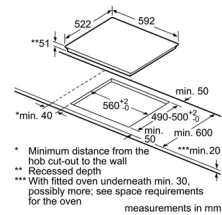

Bếp Điện từ

BẾP TỪ KẾT HỢP 2 VÙNG NẤU - 60CM HMH.PVJ631FB1E