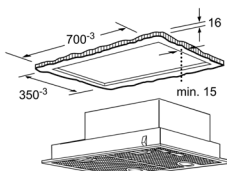

MÁY HÚT MÙI ÂM TỦ - 73CM HMH.DHL755BL

measurements in mm

Serie 4	Giá (đã bao gồm VAT): 15.800.000 VND
Đặc tính sản phẩm	▶ Thiết kế âm tủ ▶ Công suất hút tối đa theo tiêu chuẩn châu Âu DIN/EN 61591: 638 m³/h ▶ 3 mức công suất hút, độ ồn 43 dB ▶ Điều khiển bằng nút cơ ▶ Hệ thống chiếu sáng bằng đèn halogen 2 x 20 W ▶ Xuất xứ Ý
Chức năng an toàn	▶ Tấm lưới lọc có thể rửa bằng máy rửa chén
Thông số kĩ thuật	▶ Tổng công suất: 206 W ▶ Hiệu điện thế: 220 - 240V, Tần số: 50 Hz, 10 A ▶ Chiều dài dây cáp: 1.3 m, không kèm đầu cắm ▶ Kích thước sản phẩm: 730R x 380S x 255C mm