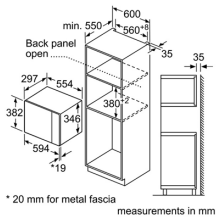

Lò vi sóng

LÒ VI SÓNG 20L - 38CM HMH.BFL523MS0H