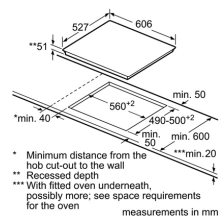

BẾP TỪ 3 VÙNG NẤU - 60CM HMH.PVJ611FB5E

BẾP TỪ 3 VÙNG NẤU - 60CM HMH.PID651DC5E