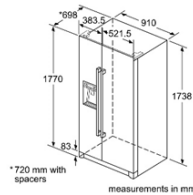

TỦ LẠNH 2 CẢNH SIDE BY SIDE HMH.KAG90AI20G

Serie 6	Giá (đã bao gồm VAT): 82.900.000 VND	
Đặc tính sản phẩm	- Công nghệ Variolnverter tiết kiệm năng lượng theo tiêu chuẩn Châu Âu: A+ - Cấp nước trực tiếp thông qua một ống nối với hệ thống nước gia dụng, ngăn lấy đá và lấy nước ngoài tiện dụng. Đèn LED bên trong và tại ngăn lấy đá - Dung tích lên đến 522L - Thiết kế sang trọng với bề mặt Inox hạn chế bám vân tay và trầy xước - Màn hình điều khiển với các nút bấm	- được thiết kế tinh tế và dễ sử dụng - Homebar phía bên cánh phải mang đến sự tiện dụng tối đa khi cần thao tác với các loại thực phẩm/đồ uống có kích thước nhỏ - Bộ lọc than hoạt tính kèm theo mang lại chất lượng nước uống và đá đảm bảo an toàn vệ sinh trong quá trình sử dụng - Xuất xứ Hàn Quốc
Chức năng an toàn	- Điều khiển nhiệt độ ngăn đông và ngăn mát riêng biệt - Âm báo khi thời gian mở cửa quá 30 giây	- Chức năng khóa an toàn trẻ em - Các kệ kính cường lực chịu tải trọng cao
Thông số kỹ thuật	- Màu: Inox - Trọng lượng: 103 kg - Độ ồn: 43 dB - Công suất: 374 W	- Hiệu điện thế: 220 – 240 V - Tần số: 50/60 Hz - Áp lực nước yêu cầu 1 - 3 bar - Kích thước: 1770C x 910R x 720S mm