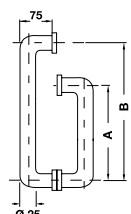

Material/Finish	Cat. No	Price (VND)
Inox 304/Inox mờ SUS304/Stainless steel matt	902.00.390	399.000

Tiêu chuẩn đóng gói: 1 cái
Packing: 1 pc

Pull handle set for shower room
Tay nắm kéo phòng tắm kính

Material/Finish	Length	Cat. No	Price (VND)
Inox 304/Inox mờ SUS304/Stainless steel matt	Dài (L) 425mm CC 275 mm	903.04.151	783.000