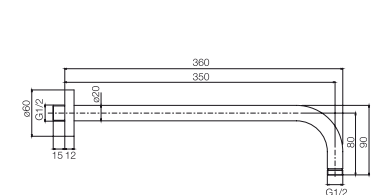

HÄFELE Victoria

Victoria 4-hole deck-mounted bath mixer
Bộ vòi nóng lạnh 4 lỗ cho bồn tắm Victoria

- > Brass hand shower
- > Maximum pull-out length of hand shower: 1.5 m
- > Sen tay kim loại
- > Chiều dài tối đa của dây sen khi kéo ra: 1,5 m