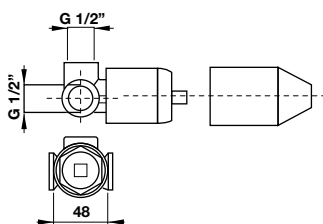

Art.No.: 485.60.991

1.155.000 Đ