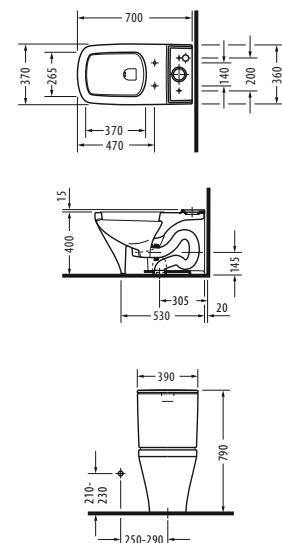

Durastyle

Durastyle countertop basin

Lavabo vành nổi Durastyle

- > White ceramic countertop basin without overflow
- > Lavabo vành nổi bằng sứ màu trắng không có xả tràn

Art.No.: 588.45.202 **9.680.000 Đ**

Durastyle one-piece toilet

Bồn cầu một khối Durastyle

- > White ceramic one-piece toilet
- > Cistern 5/3,5 litres, top flush, dual flush
- > Toilet seat and cover with soft close
- > Mounting set
- > Bồn cầu liền khối bằng sứ màu trắng
- > Kết nước 5/3,5 lit, nút nhấn xả kép nằm phía trên
- > Nắp đậy bồn cầu đóng êm
- > Bộ phụ kiện lắp đặt

WC bowl / Bồn cầu
Art.No.: 588.45.452 **13.600.000 Đ**
Seat and cover / Nắp đậy bồn cầu
Art.No.: 588.45.495 **6.380.000 Đ**
Mounting set / Bộ phụ kiện lắp đặt
Art.No.: 588.45.999 **1.210.000 Đ**

Durastyle two-piece toilet

Bồn cầu hai khối Durastyle

- > White ceramic two-piece toilet
- > Cistern 5/3,5 litres, top flush, dual flush
- > Toilet seat and cover with soft close
- > Mounting Set
- > Bồn cầu liền khối bằng sứ màu trắng
- > Kết nước 5/3,5 lit, nút nhấn xả kép nằm phía trên
- > Nắp đậy bồn cầu đóng êm
- > Bộ phụ kiện lắp đặt

WC bowl / Bồn cầu:
Art.No.: 588.45.442 **7.810.000 Đ**
Cistern / Kết nước:
Art.No.: 588.45.917 **5.100.000 Đ**
Seat and cover / Nắp đậy bồn cầu:
Art.No.: 588.45.495 **6.380.000 Đ**
Mounting set / Bộ phụ kiện lắp đặt:
Art.No.: 588.45.999 **1.210.000 Đ**