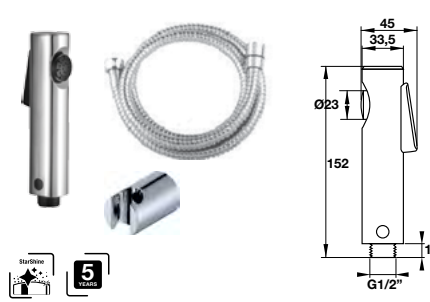

WC rinsing spray
Bộ vòi xịt WC

Art.No.: 485.95.043 **440.000 Đ**