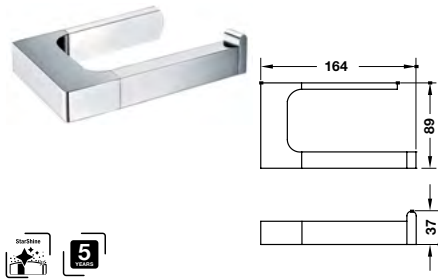

InnoGeo-S paper holder
Giá treo giấy vệ sinh InnoGeo-S

Art.No.: 495.80.204

990.000 Đ