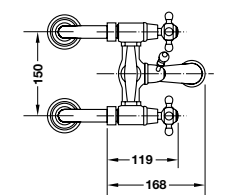

Special order
Đặt hàng riêng

We reserve the right to alter specifications without notice. / Kích thước và màu sắc sản phẩm có thể thay đổi mà không cần báo trước.
Price is inclusive of 10% VAT. / Giá đã bao gồm 10% VAT.