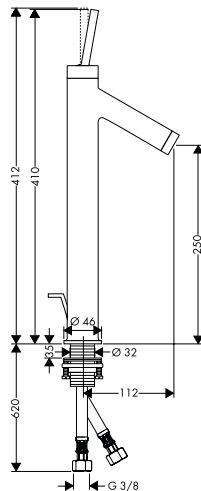

AXOR® Starck

Starck single lever basin mixer
Vòi lavabo Starck

- > Flow rate: 5 litres/min
- > Pop-up waste set
- > Lưu lượng nước: 5 lít/phút
- > Có bộ xả pop-up

Art.No.: 589.29.400

16.500.000 Đ

Starck single lever basin mixer
Vòi lavabo Starck

- > Flow rate: 5 litres/min
- > Pop-up waste set
- > Lưu lượng nước: 5 lít/phút
- > Có bộ xả pop-up

Art.No.: 589.29.422

25.080.000 Đ

Starck single lever bath mixer for concealed installation
Bộ trộn bồn tắm âm tường Starck

- > Please order iBox universal 589.29.950 separately
- > Vui lòng đặt thêm bộ âm 589.29.950

Art.No.: 589.29.673

10.780.000 Đ