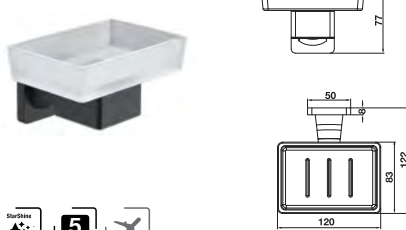

Art.No.: 580.41.560 **1.540.000 Đ**

Hook 50x50x55mm
Móc treo đồ 50x50x55mm

Art.No.: 580.41.500 **770.000 Đ**

Toilet paper holder 179x50x70mm
Giá treo giấy vệ sinh 179x50x70mm

Art.No.: 580.41.540 **1.100.000 Đ**