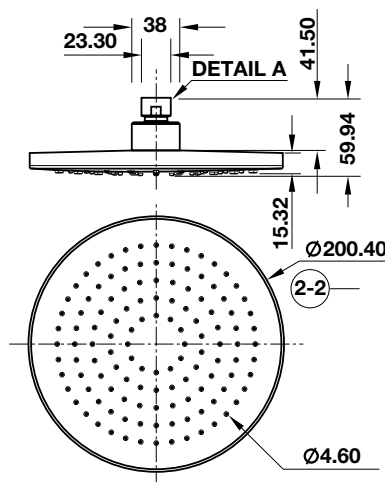

Art.No.: 485.60.309

1.210.000 Đ

Art.No.: 485.60.311

1.100.000 Đ

200 x 200 mm Art.No.: 485.60.305 2.860.000 Đ
300 x 300 mm Art.No.: 485.60.306 4.840.000 Đ

HÄFELE Overhead Shower Hệ Thống Sen Đầu

UltraSlim round showerhead
Sen đầu tròn UltraSlim