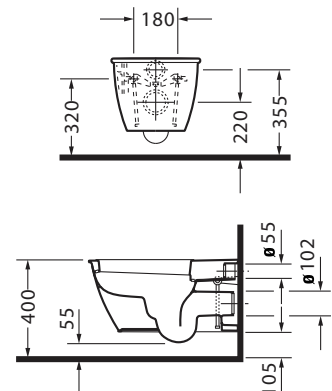

DURAVIT Darling New

Darling New one-piece toilet Bồn cầu một khối Darling New

- > White ceramic one-piece toilet
- > Cistern 4.8 litres, top flush, single flush
- > Toilet seat and cover with soft close
- > Mounting Set
- > Bồn cầu liền khối bằng sứ màu trắng
- > Kết nước 4,8 lít, nút nhấn xả đơn nằm phía trên
- > Nắp đậy bồn cầu đóng êm
- > Bộ phụ kiện lắp đặt

WC bowl / Bồn cầu
Art.No.: 588.45.480 **16.720.000 Đ**
Seat and cover / Nắp đậy bồn cầu
Art.No.: 588.45.504 **4.290.000 Đ**
Mounting set / Bộ phụ kiện lắp đặt
Art.No.: 588.45.996 **1.210.000 Đ**

Darling New two-piece toilet Bồn cầu hai khối Darling New

- > White ceramic two-piece toilet
- > Cistern 4.8 litres, top flush, single flush
- > Toilet seat and cover with soft close
- > Mounting Set
- > Bồn cầu hai khối bằng sứ màu trắng
- > Kết nước 4,8 lít, nút nhấn xả đơn phía trên
- > Nắp đậy bồn cầu đóng êm
- > Bộ phụ kiện lắp đặt

WC bowl / Bồn cầu
Art.No.: 588.45.482 **9.020.000 Đ**
Cistern / Kết nước:
Art.No.: 588.45.979 **5.830.000 Đ**
Seat and cover / Nắp đậy bồn cầu
Art.No.: 588.45.504 **4.290.000 Đ**
Mounting set / Bộ phụ kiện lắp đặt
Art.No.: 588.45.996 **1.210.000 Đ**

Darling New wall-mounted toilet Bồn cầu treo tường Darling New

- > White ceramic wall-mounted toilet
- > Toilet seat and cover with soft close
- > Bồn cầu treo tường bằng sứ màu trắng
- > Nắp đậy bồn cầu đóng êm

Wall-mounted WC bowl / Bồn cầu treo tường
Art.No.: 588.45.481 **16.500.000 Đ**
Seat and cover / Nắp đậy bồn cầu
Art.No.: 588.45.504 **4.290.000 Đ**