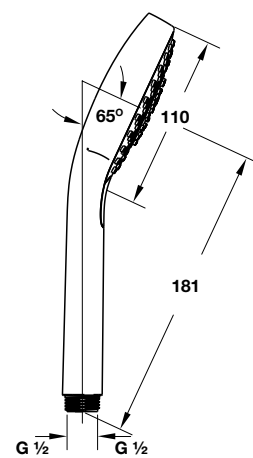

- > Maximum flow rate: 16 litres/min
- > Spray type: RainAir, Rain, massage spray
- > Lưu lượng nước tối đa: 16 lít/phút
- > Dạng tia nước: RainAir, Rain, tia massage

- > Maximum flow rate: 16 litres/min
- > Spray type: Rain, RainAir, WhirlAir
- > Lưu lượng nước tối đa: 16 lít/phút
- > Dạng tia nước: Rain, RainAir, WhirlAir

- > Croma Select S Vario hand shower
- > Spray type: Rain, IntenseRain, TurboRain
- > Porter'S shower holder
- > Isiflex shower hose 1,25 m
- > Sen tay Croma Select S Vario
- > Dạng tia nước: Rain, IntenseRain, TurboRain
- > Giá đỡ sen Porter'S
- > Dây sen Isiflex 1,25 m

Art.No.: 589.30.868

3.740.000 Đ

Art.No.: 589.30.869

4.070.000 Đ

Art.No.: 589.54.123

3.190.000 Đ