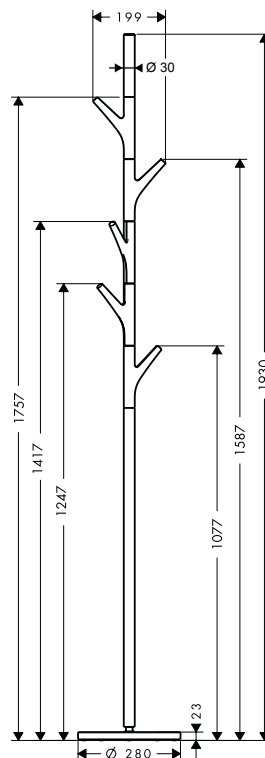

AXOR® Massaud

Massaud thermostatic bath mixer for concealed installation

Bộ trộn bồn tắm có điều nhiệt âm tường
Massaud

- > Flow rate: 26 litres/min
- > 2 outlets with shut off/diverter valve
- > Safety lock at 38°C
- > Please order iBox universal 589.29.950 separately
- > Lưu lượng nước: 26 lít/phút
- > 2 đường nước ra với van tắt mở/ chuyển đổi chức năng
- > Khóa nhiệt độ an toàn ở 38°C
- > Vui lòng đặt thêm bộ âm 589.29.950

Art.No.: 589.29.512

39.710.000 Đ

Free standing towel holder

Cây treo khăn đứng sàn

Art.No.: 580.39.520

72.050.000 Đ

Massaud free standing mirror

Gương đặt bàn Massaud

Art.No.: 580.39.490

15.070.000 Đ

Thanh treo khăn đơn Massaud

Massaud towel holder

Art.No.: 580.39.421

14.520.000 Đ