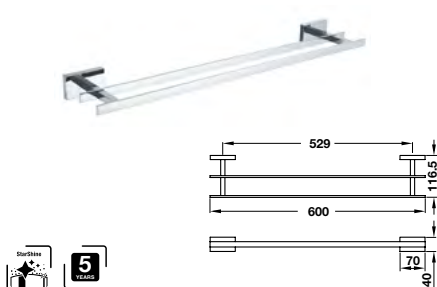

InnoSquare double towel bar
Thanh treo khăn đôi InnoSquare

Art.No.: 580.34.021 **2.310.000 Đ**