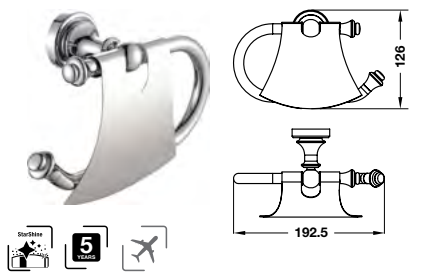

InnoClassic paper holder (incl. lid)
Giá treo giấy vệ sinh có nắp che

Art.No.: 495.80.137 990.000 Đ