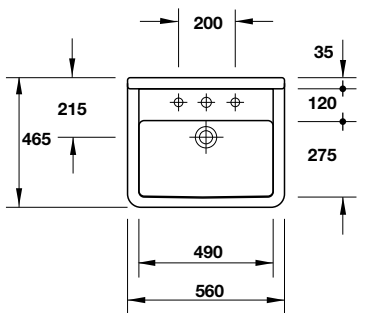

Starck

Starck 3 countertop basin
Lavabo vành nổi Starck 3

- > White ceramic countertop basin with overflow
- > Tap platform for 1-hole tap
- > Lavabo vành nổi bằng sứ màu trắng có xả tràn
- > Sử dụng với vòi 1 lỗ

Art.No.: 588.45.084

6.600.000 Đ

Starck 3 one-piece toilet
Lavabo âm bàn Starck 3

- > White ceramic under counter basin
- > Fixings included for stone (Depth $\geq$ 25mm)
- > Lavabo âm bàn bằng sứ màu trắng
- > Phụ kiện lắp đặt cho mặt bàn đá (nếu độ dày mặt đá $\geq$ 25mm)

Undercounter basin / Lavabo âm bàn
Art.No.: 588.45.082

5.940.000 Đ

Fixing set for stone countertops
Phụ kiện lắp đặt cho mặt bàn đá
Art.No.: 588.45.994

330.000 Đ

Starck 1 above counter basin
Lavabo đặt bàn Starck 1

- > White ceramic above counter basin with overflow
- > Tap platform for 1-hole tap
- > Fixings included
- > Lavabo đặt bàn bằng sứ màu trắng có xả tràn
- > Sử dụng với vòi 1 lỗ
- > Đã bao gồm phụ kiện

Above counter basin / Lavabo đặt bàn
Art.No.: 588.45.081

31.790.000 Đ

Drain cover / Nắp đậy bộ xả
Art.No.: 588.45.990

1.210.000 Đ