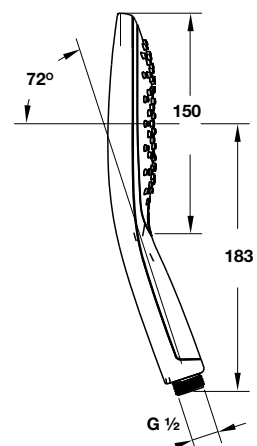

hansgrohe

Hand Shower Hệ thống sen tay

Raindance S hand shower
Sen tay Raindance S

- > Maximum flow rate: 18 litres/min
- > Spray type: RainAir
- > Lưu lượng nước tối đa: 18 lít/phút
- > Dạng tia nước: RainAir

Art.No.: 589.30.842

3.520.000 Đ

Raindance Select hand shower
Sen tay Raindance Select

- > Maximum flow rate: 16 litres/min
- > Spray type: RainAir, CaresseAir, Mix
- > Lưu lượng nước tối đa: 16 lít/phút
- > Dạng tia nước: RainAir, CaresseAir, Mix

Art.No.: 589.30.870

4.950.000 Đ

Raindance Select hand shower
Sen tay Raindance Select

- > Maximum flow rate: 16 litres/min
- > Spray type: RainAir, CaresseAir, Mix
- > Lưu lượng nước tối đa: 16 lít/phút
- > Dạng tia nước: RainAir, CaresseAir, Mix

Art.No.: 589.30.858

4.510.000 Đ