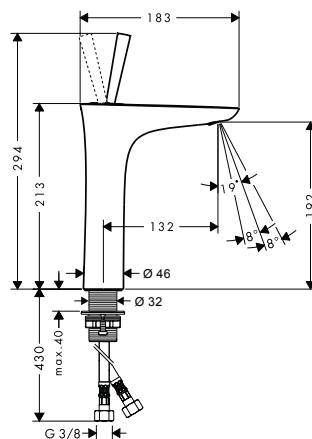

- > Flow rate: 5 litres/min
- > Laminar spray
- > Push-open waste set
- > Adjustable spray former
- > Lưu lượng nước: 5 lit/phút
- > Tia nước dạng nhiều tầng
- > Có bộ xả nhấn
- > Có thể điều chỉnh hình dạng tia nước

- > Flow rate: 5 litres/min
- > Laminar spray
- > Push-open waste set
- > Adjustable spray former
- > Lưu lượng nước: 5 lit/phút
- > Tia nước dạng nhiều tầng
- > Có bộ xả nhấn
- > Có thể điều chỉnh hình dạng tia nước

- > Flow rate: 19 litres/min
- > Joystick ceramic cartridge
- > Normal spray
- > Temperature limitation not adjustable
- > Lưu lượng nước: 19 lit/phút
- > Cartridge đĩa sứ
- > Phun nước dạng thường
- > Giới hạn nhiệt độ không điều chỉnh được

Art.No.: 589.50.821

15.840.000 Đ

Art.No.: 589.50.850

18.920.000 Đ

Art.No.: 589.50.822

28.710.000 Đ