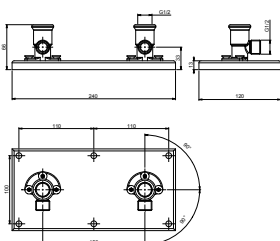

Art.No.: 589.10.531

4.510.000 Đ