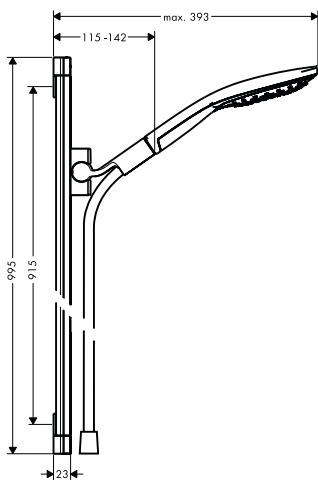

hansgrohe

Hand Shower Hệ thống sen tay

Raindance Select S shower set

Bộ thanh treo sen tắm Raindance Select S

- > Raindance Unica wall bar 0.90 m
- > Raindance Select S 150 3 jet hand shower
- > Isiflex shower hose 1.60 m
- > Flow rate: 16 litres/min

- > Thanh treo sen Raindance Unica 0,9 m
- > Sen tay 3 chức năng Raindance Select S 150
- > Dây sen Isiflex 1,6 m
- > Lưu lượng nước: 16 lit/phút

Art.No.: 589.30.863

11.880.000 Đ

Croma Select S Vario shower set

Bộ thanh treo sen Croma Select S Vario

- > Unica'Croma wall bar 0.65 m
- > Croma Select S Vario hand shower
- > Isiflex shower hose 1.60 m
- > Flow rate: 15 litres/min

- > Thanh treo sen Unica'Croma 0,65 m
- > Sen tay Croma Select S Vario
- > Dây sen Isiflex 1,6 m
- > Lưu lượng nước: 15 lit/phút

Art.No.: 589.54.119

4.620.000 Đ

Croma Select E Vario shower set

Bộ thanh treo sen Croma Select E Vario

- > Unica'Croma wall bar 0.65 m
- > Croma Select E Vario hand shower
- > Isiflex shower hose 1.60 m
- > Flow rate: 15 litres/min

- > Thanh treo sen Unica'Croma 0,65 m
- > Sen tay Croma Select E Vario
- > Dây sen Isiflex 1,6 m
- > Lưu lượng nước: 15 lit/phút

Art.No.: 589.51.566

4.620.000 Đ