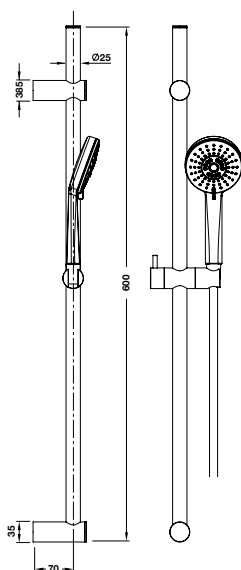

HÄFELE Shower Set Hệ Thống Sen Tắm

Hand shower with shower rail
Bộ thanh treo sen tắm

- > 3-function hand shower Ø100 mm with Air system
- > Adjustable shower holder
- > Slide bar 600 mm
- > Shower hose 1.5 m
- > Flow rate: 9 litres/min
- > Sen tay 3 chức năng Ø100 mm với hệ thống trộn khí
- > Giá đỡ sen tay có thể điều chỉnh được
- > Thanh treo sen 600 mm
- > Dây sen 1,5 m
- > Lưu lượng nước: 9 lít/phút

Art.No.: 589.85.007

2.090.000 Đ

Handshower pack X-Jet
Bộ sen tay X-Jet

- > Hand shower Ø110 with air system
- > Spray type: X-Jet
- > Shower hose 1.5m
- > ABS plastic, chrome plated
- > Sen tay Ø110 với hệ thống trộn khí
- > Tia nước dạng X-Jet
- > Dây sen 1,5m
- > Nhựa ABS, mạ chrome bóng

Art.No.: 589.85.318

1.870.000 Đ

Dense hand shower
Bộ sen tay Dense

- > Hand shower Ø120 mm with Air system
- > 3-function hand shower with Mist Spray
- > Shower hose 1.5 m
- > Flow limiter: 9 litres/min
- > Sen tay Ø120 mm với hệ thống trộn khí
- > Sen tay 3 chức năng với tia phun sương
- > Dây sen 1,5 m
- > Lưu lượng nước: 9 lít/phút

Art.No.: 589.85.313

1.650.000 Đ