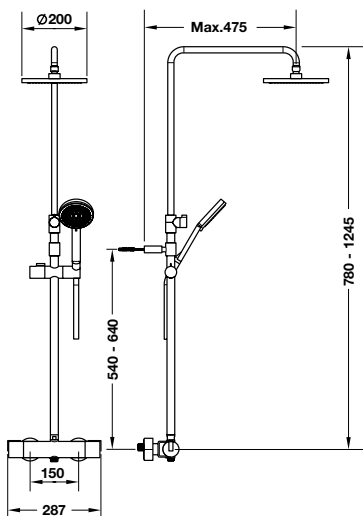

Art.No.: 589.85.004

13.200.000 Đ

HÄFELE Shower Pipes Cây Sen Tắm Đứng

Senso shower system
Bộ thanh sen tắm kết hợp Senso

Inline shower system
Bộ thanh sen tắm kết hợp Inline

Shower kit x-jet with slide rail 600mm and shower hose, chrome
Bộ thanh treo sen X-Jet