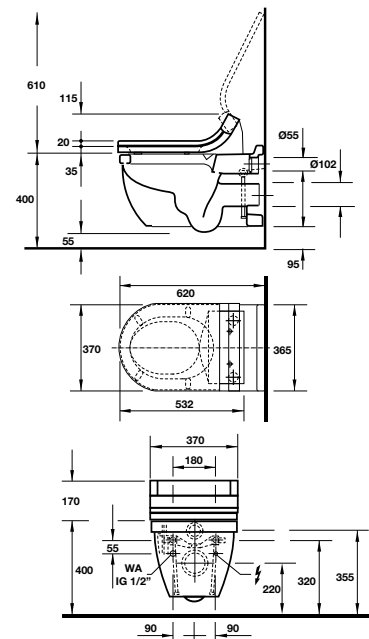

Wall-mounted toilet / Bồn cầu treo tường Art.No.: 588.45.552	21.560.000 Đ
SensoWash shower toilet seat Nắp đậy toilet cảm ứng SensoWash Art.No.: 588.45.478	65.010.000 Đ
Mounting Set / Bộ phụ kiện lắp đặt Art.No.: 588.45.995	1.870.000 Đ