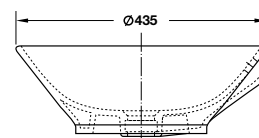

HÄFELE Ceramic and Bathtub Thiết bị vệ sinh sứ và bồn tắm

Vela above counter basin
Lavabo đặt bàn Vela

- > White ceramic above counter basin with overflow
- > Tap platform for 1-hole tap
- > Lavabo đặt bàn bằng sứ màu trắng có xả tràn
- > Sử dụng với vòi 1 lỗ

Art.No.: 588.64.000

3.190.000 Đ

Pictor above counter basin
Lavabo đặt bàn Pictor

- > White ceramic above counter basin with overflow
- > Tap platform for 1-hole tap
- > Lavabo đặt bàn bằng sứ màu trắng có xả tràn
- > Sử dụng với vòi 1 lỗ

Art.No.: 588.64.050

2.640.000 Đ

Crux above counter basin
Lavabo đặt bàn Crux

- > White ceramic above counter basin with overflow
- > Lavabo đặt bàn bằng sứ màu trắng có xả tràn

Art.No.: 588.64.021

2.090.000 Đ