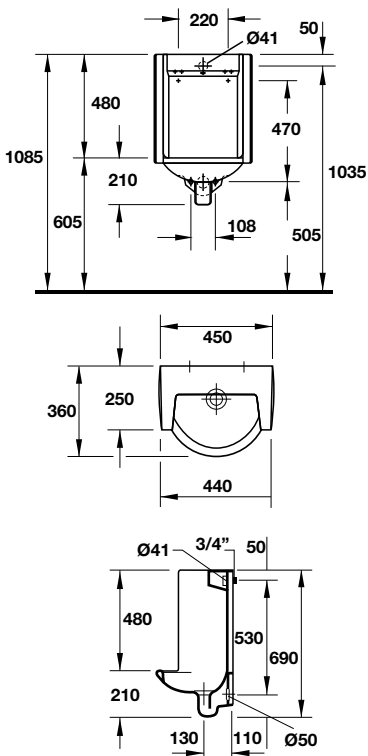

Special order
Đặt hàng riêng

We reserve the right to alter specifications without notice. / Kích thước và màu sắc sản phẩm có thể thay đổi mà không cần báo trước.
Price is inclusive of 10% VAT. / Giá đã bao gồm 10% VAT.