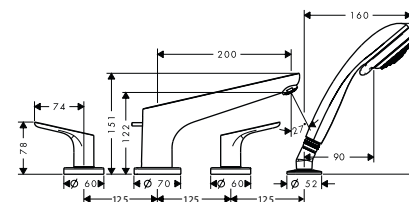

hansgrohe

Logis

Logis single lever shower mixer
Bộ trộn sen tắm Logis

- > Flow rate: 22 liters/min
- > Joystick ceramic cartridge
- > Normal spray
- > Centre distance: 150mm

- > Lưu lượng nước: 22 lit/phút
- > Cartridge đĩa sứ
- > Phun nước dạng thường
- > Khoảng cách tâm: 150 ± 12mm

Art.No.: 589.52.403

5.390.000 Đ

Logis single lever bath mixer for concealed installation
Bộ trộn bồn tắm âm tường Logis

- > Flow rate: 22 liters/min
- > Please order basic set 589.29.305 separately

- > Lưu lượng nước: 22 lit/phút
- > Vui lòng đặt thêm bộ âm 589.29.305

Art.No.: 589.52.416

2.090.000 Đ

Logis 4-hole rim mounted bath mixer
Bộ trộn bồn tắm 4 lỗ Logis

- > Flow rate: 22 litres/min
- > Ceramic valves hot/ cold
- > Maximum pull-out length of hand shower: 1.10 m
- > Please order basic set 589.29.168 separately

- > Lưu lượng nước: 22 lit/phút
- > Có hai van sứ nóng/ lạnh
- > Chiều dài tối đa của dây sen khi kéo ra: 1,1 m
- > Vui lòng đặt thêm bộ âm 589.29.168

Art.No.: 589.52.415

16.280.000 Đ