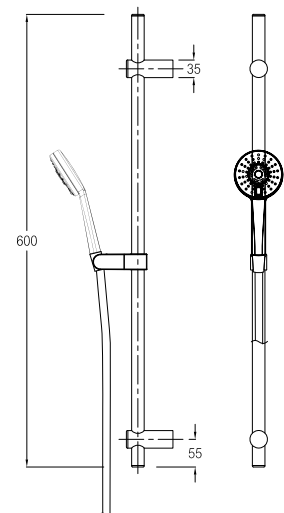

HÄFELE Mysterious Dòng sản phẩm đặc biệt

Inline round shower column

Bộ thanh sen tắm kết hợp Inline hình tròn

- > Overhead shower Ø200 mm with Air system
- > Hand shower Ø100 mm 2-functions with Air system
- > Shower hose 1,500 mm
- > Flow limiter: Overhead shower 9 litres/min, Hand shower 8 litres/min
- > Height adjustable shower holder
- > Material: Brass/ABS
- > Color: Black matt
- > Sen đầu Ø200 mm với hệ thống trộn khí.
- > Sen tay Ø100 mm 2 chức năng với hệ thống trộn khí
- > Dây sen 1.500 mm
- > Lưu lượng nước sen đầu 9 lít / phút, sen tay 8 lít / phút
- > Giá đỡ sen tay có thể điều chỉnh được
- > Chất liệu: Đồng/nhựa ABS
- > Màu: đen mờ

Art.No.: 589.85.530

10.010.000 Đ

Senso Square shower column

Bộ thanh sen tắm kết hợp Senso hình vuông

- > Overhead shower 200 x 200 mm with Air system
- > Hand shower Ø100 mm 1-function with Air system
- > Shower hose 1,500 mm
- > Flow limiter: Overhead shower 9 litres/min, Hand shower 8 litres/min
- > Height adjustable shower holder
- > Material: Brass/ABS
- > Color: Black matt
- > Sen đầu 200x200 mm với hệ thống trộn khí.
- > Sen tay Ø100 mm 1 chức năng với hệ thống trộn khí
- > Dây sen 1.500 mm
- > Lưu lượng nước sen đầu 9 lít / phút, sen tay 8 lít / phút
- > Giá đỡ sen tay có thể điều chỉnh được
- > Chất liệu: Đồng/nhựa ABS
- > Màu: đen mờ

Art.No.: 589.85.531

11.770.000 Đ

Round Hand Shower Inline

Bộ thanh treo sen tắm tròn Inline