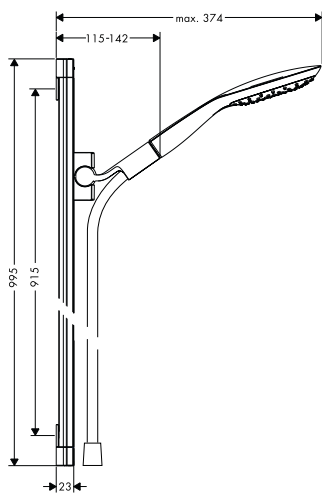

hansgrohe

Puravida

Puravida unica set
Bộ thanh treo sen tắm Puravida

- > Puravida 3 jet hand shower
- > Isiflex shower hose 1.60 m
- > Puravida Unica wall bar 0.90 m
- > Spray type: Rainair, Caresseair, Mix
- > Shower head size: 150 mm
- > Sen tay 3 chức năng Puravida
- > Dây sen Isiflex 1,6 m
- > Thanh treo sen Puravida Unica 0,9 m
- > Dạng tia nước: Rainair, Caresseair, Mix
- > Kích thước sen đầu: 150 mm

Art.No.: 589.50.810

14.960.000 Đ

Puravida single lever bath mixer floor-standing
Cây sen tắm âm sàn Puravida

- > Flow rate: 20 litres/min
- > Normal and spray jet
- > Puravida 120 Air 1 jet hand shower
- > Isiflex shower hose 1.25 m
- > Please order basic set 589.29.126 and seal 589.29.127 separately
- > Lưu lượng nước: 20 lít/phút
- > Chức năng phun thường hoặc phun xịt
- > Sen tay 1 chức năng 120 Air
- > Dây sen Isiflex 1,25 m
- > Vui lòng đặt thêm bộ âm 589.29.126 và miếng đệm 589.29.127

Art.No.: 589.50.835

81.180.000 Đ

Puravida bath spout
Vòi xả bồn tắm Puravida

- > Flow rate: 25 liters/min
- > Spray type: normal spray
- > Wall-mounted
- > Lưu lượng nước: 25 lít/phút
- > Loại tia nước: tia nước thường
- > Lắp đặt trên tường

Art.No.: 589.50.833

10.890.000 Đ