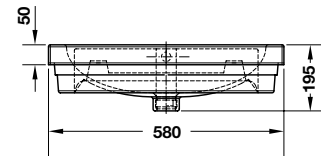

Art.No.: 588.64.010

3.850.000 Đ

Art.No.: 588.64.030

2.200.000 Đ

Art.No.: 588.64.012

4.070.000 Đ

HÄFELE Ceramic and Bathtub Thiết bị vệ sinh sứ và bồn tắm

Draco semi-recessed basin
Lavabo bán âm Draco