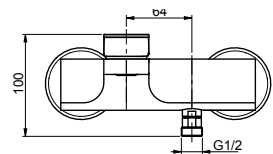

- > Flow limiter : 5 litres/min
- > Pop-up waste G1 1/4
- > Ceramic cartridge

- > Lưu lượng nước 5 lit/ phút
- > Có bộ xả Pop-up G1 1/4
- > Cartridge đĩa sứ

Art.No.: 589.02.450

7.260.000 Đ

- > Flow limiter : 5 litres/min
- > Pop-up waste G1 1/4
- > Ceramic cartridge

- > Lưu lượng nước 5 lit/ phút
- > Có bộ xả Pop-up G1 1/4
- > Cartridge đĩa sứ

Art.No.: 589.02.452

11.220.000 Đ

- > Flow limiter : 22 litres/min
- > Ceramic cartridge

- > Lưu lượng nước 22 lit/ phút
- > Cartridge đĩa sứ

Art.No.: 589.02.456

12.650.000 Đ