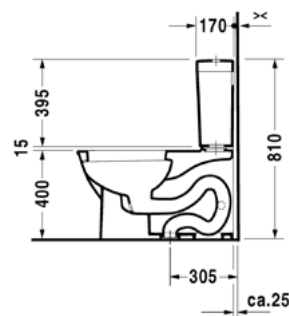

DURAVIT Darling New

Darling New one-piece toilet Bồn cầu một khối Darling New

- > White ceramic one-piece toilet
- > Cistern 4.8 litres, top flush, single flush
- > Toilet seat and cover with soft close
- > Mounting Set
- > Bồn cầu liền khối bằng sứ màu trắng
- > Kết nước 4,8 lít, nút nhấn xả đơn nằm phía trên
- > Nắp đậy bồn cầu đóng êm
- > Bộ phụ kiện lắp đặt

WC bowl / Bồn cầu
Art.No.: 588.45.480 **16.720.000 Đ**
Seat and cover / Nắp đậy bồn cầu
Art.No.: 588.45.504 **4.290.000 Đ**
Mounting set / Bộ phụ kiện lắp đặt
Art.No.: 588.45.996 **1.210.000 Đ**

Darling New two-piece toilet Bồn cầu hai khối Darling New

- > White ceramic two-piece toilet
- > Cistern 4.8 litres, top flush, single flush
- > Toilet seat and cover with soft close
- > Mounting Set
- > Bồn cầu hai khối bằng sứ màu trắng
- > Kết nước 4,8 lít, nút nhấn xả đơn phía trên
- > Nắp đậy bồn cầu đóng êm
- > Bộ phụ kiện lắp đặt

WC bowl / Bồn cầu
Art.No.: 588.45.482 **9.020.000 Đ**
Cistern / Kết nước:
Art.No.: 588.45.979 **5.830.000 Đ**
Seat and cover / Nắp đậy bồn cầu
Art.No.: 588.45.504 **4.290.000 Đ**
Mounting set / Bộ phụ kiện lắp đặt
Art.No.: 588.45.996 **1.210.000 Đ**

Darling New wall-mounted toilet Bồn cầu treo tường Darling New

- > White ceramic wall-mounted toilet
- > Toilet seat and cover with soft close
- > Bồn cầu treo tường bằng sứ màu trắng
- > Nắp đậy bồn cầu đóng êm

Wall-mounted WC bowl / Bồn cầu treo tường
Art.No.: 588.45.481 **16.500.000 Đ**
Seat and cover / Nắp đậy bồn cầu
Art.No.: 588.45.504 **4.290.000 Đ**