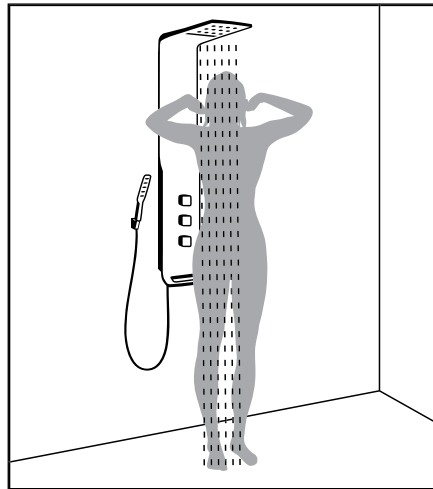

Showerpanel ®

Combines overhead, hand, and side showers in a single system. The focal point in the bathroom in the exposed mounted version.

Bảng sen tắm

Sự kết hợp giữa sen đầu và sen tay trong một hệ thống. Một sản phẩm nổi bật trong dòng sen tắm đứng.