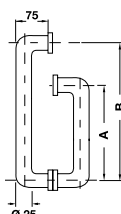

Tiêu chuẩn đóng gói: 1 cái
Packing: 1 pc

Pull handle set for shower room
Tay nắm kéo phòng tắm kính

Description	Finish	Cat. No	Price (VND)
Bathroom pull handle Tay nắm phòng tắm kính	Black matt Đen mờ	903.04.153	940.500