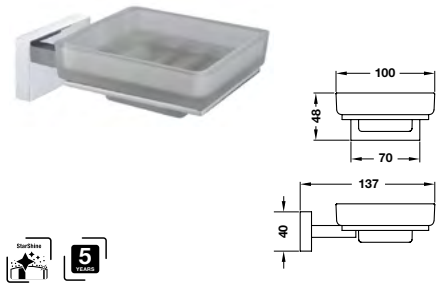

Art.No.: 580.34.321 2.310.000 Đ

InnoRound towel shelf
Kệ để khăn tắm InnoRound

Art.No.: 580.34.311 3.850.000 Đ

HÄFELE Accessories InnoSquare Phụ kiện InnoSquare

InnoSquare soap dish
Đĩa đựng xà phòng InnoSquare