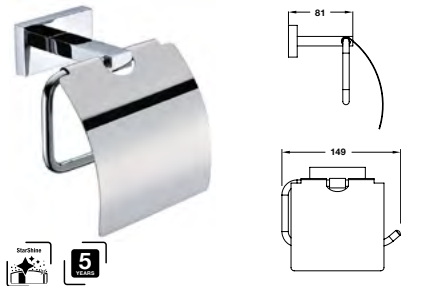

Art.No.: 580.34.050 **880.000 Đ**

InnoSquare tumbler holder
Giá đỡ và ly InnoSquare

Art.No.: 580.34.060 **880.000**

InnoSquare robe hook
Móc treo InnoSquare

Art.No.: 580.34.000 **660.000 Đ**

InnoSquare paper holder (incl. lid)
Giá treo giấy vệ sinh có nắp che