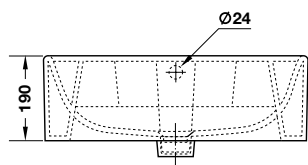

HÄFELE Ceramic and Bathtub Thiết bị vệ sinh sứ và bồn tắm

Vela above counter basin
Lavabo đặt bàn Vela

- > White ceramic above counter basin with overflow
- > Tap platform for 1-hole tap
- > Lavabo đặt bàn bằng sứ màu trắng có xả tràn
- > Sử dụng với vòi 1 lỗ

Art.No.: 588.64.000

3.190.000 Đ

Pictor above counter basin
Lavabo đặt bàn Pictor

- > White ceramic above counter basin with overflow
- > Tap platform for 1-hole tap
- > Lavabo đặt bàn bằng sứ màu trắng có xả tràn
- > Sử dụng với vòi 1 lỗ

Art.No.: 588.64.050

2.640.000 Đ

Crux above counter basin
Lavabo đặt bàn Crux

- > White ceramic above counter basin with overflow
- > Lavabo đặt bàn bằng sứ màu trắng có xả tràn

Art.No.: 588.64.021

2.090.000 Đ