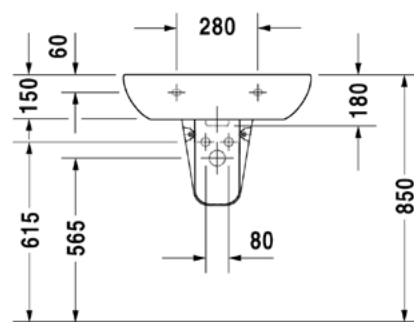

Special order
Đặt hàng riêng

We reserve the right to alter specifications without notice. / Kích thước và màu sắc sản phẩm có thể thay đổi mà không cần báo trước.
Price is inclusive of 10% VAT. / Giá đã bao gồm 10% VAT.