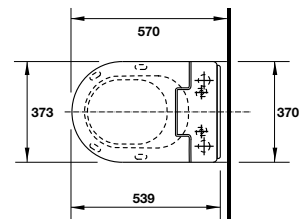

Wall-mounted toilet Bồn cầu treo tường Art.No.: 588.45.591	18.810.000 Đ
SensoWash Slim shower toilet seat Nắp đậy toilet cảm ứng SensoWash Slim Art.No.: 588.45.519	51.480.000 Đ
Mounting Set / Bộ phụ kiện lắp đặt Art.No.: 588.45.995	1.870.000 Đ