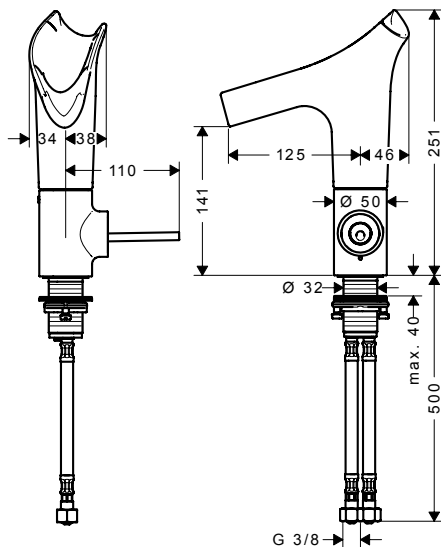

1. > Flow rate: 4 litres/min
   - > Handle can be positioned on the right or left
   - > Combination of crystal glass and metal
   - > EasyClick connection between body and spout
   - > Swivel range 360°
   - > Non-closing waste
2. > Lưu lượng nước: 4 lít/phút
   - > Tay gạt có thể chuyển đổi vị trí trái hoặc phải
   - > Chất liệu từ pha lê và kim loại
   - > Phần thân và phần vòi xả dễ dàng tháo rời bởi EasyClick
   - > Vòi có thể xoay 360°
   - > Có bộ xả rời đi kèm

Chrome / Màu chrome	Art.No.: 589.51.220	39.270.000 Đ
White / Màu trắng	Art.No.: 589.54.220	50.930.000 Đ