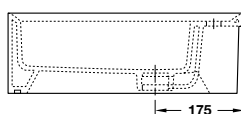

HÄFELE Ceramic and Bathtub Thiết bị vệ sinh sứ và bồn tắm

Vela above counter basin
Lavabo đặt bàn Vela

- > White ceramic above counter basin with overflow
- > Tap platform for 1-hole tap
- > Lavabo đặt bàn bằng sứ màu trắng có xả tràn
- > Sử dụng với vòi 1 lỗ

Art.No.: 588.64.000

3.190.000 Đ

Pictor above counter basin
Lavabo đặt bàn Pictor

- > White ceramic above counter basin with overflow
- > Tap platform for 1-hole tap
- > Lavabo đặt bàn bằng sứ màu trắng có xả tràn
- > Sử dụng với vòi 1 lỗ

Art.No.: 588.64.050

2.640.000 Đ

Crux above counter basin
Lavabo đặt bàn Crux

- > White ceramic above counter basin with overflow
- > Lavabo đặt bàn bằng sứ màu trắng có xả tràn

Art.No.: 588.64.021

2.090.000 Đ