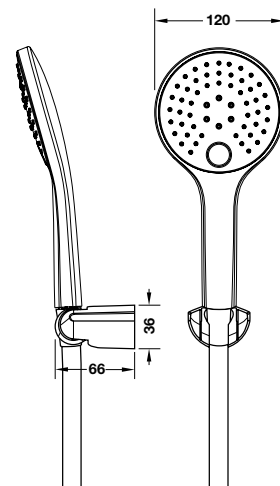

HÄFELE Shower Set Hệ Thống Sen Tắm

Hand shower with shower rail
Bộ thanh treo sen tắm

- > 3-function hand shower Ø100 mm with Air system
- > Adjustable shower holder
- > Slide bar 600 mm
- > Shower hose 1.5 m
- > Flow rate: 9 litres/min
- > Sen tay 3 chức năng Ø100 mm với hệ thống trộn khí
- > Giá đỡ sen tay có thể điều chỉnh được
- > Thanh treo sen 600 mm
- > Dây sen 1,5 m
- > Lưu lượng nước: 9 lít/phút

Art.No.: 589.85.007

2.090.000 Đ

Handshower pack X-Jet
Bộ sen tay X-Jet

- > Hand shower Ø110 with air system
- > Spray type: X-Jet
- > Shower hose 1.5m
- > ABS plastic, chrome plated
- > Sen tay Ø110 với hệ thống trộn khí
- > Tia nước dạng X-Jet
- > Dây sen 1,5m
- > Nhựa ABS, mạ chrome bóng

Art.No.: 589.85.318

1.870.000 Đ

Dense hand shower
Bộ sen tay Dense

- > Hand shower Ø120 mm with Air system
- > 3-function hand shower with Mist Spray
- > Shower hose 1.5 m
- > Flow limiter: 9 litres/min
- > Sen tay Ø120 mm với hệ thống trộn khí
- > Sen tay 3 chức năng với tia phun sương
- > Dây sen 1,5 m
- > Lưu lượng nước: 9 lít/phút

Art.No.: 589.85.313

1.650.000 Đ