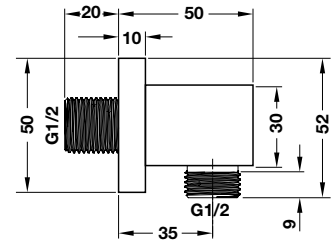

HÄFELE Overhead Shower Hệ Thống Sen Đầu

Square wall station
Bộ tiếp nước dạng vuông

Art.No.: 485.61.031

770.000 Đ

Square wall station
Bộ tiếp nước dạng vuông

Art.No.: 485.60.009

440.000 Đ

Round wall station
Bộ tiếp nước dạng tròn

Art.No.: 485.61.030

660.000 Đ

Round wall station
Bộ tiếp nước dạng tròn

Art.No.: 485.60.008

440.000 Đ

Art.No.: 589.02.950

4.510.000 Đ

Art.No.: 589.02.951

4.730.000 Đ