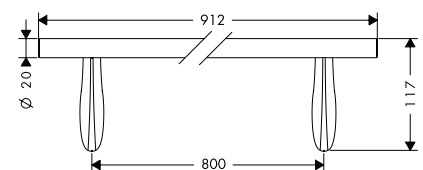

AXOR® Massaud

Massaud thermostatic bath mixer for concealed installation

Bộ trộn bồn tắm có điều nhiệt âm tường
Massaud

- > Flow rate: 26 litres/min
- > 2 outlets with shut off/diverter valve
- > Safety lock at 38°C
- > Please order iBox universal 589.29.950 separately
- > Lưu lượng nước: 26 lít/phút
- > 2 đường nước ra với van tắt mở/ chuyển đổi chức năng
- > Khóa nhiệt độ an toàn ở 38°C
- > Vui lòng đặt thêm bộ âm 589.29.950

Art.No.: 589.29.512

39.710.000 Đ

Free standing towel holder

Cây treo khăn đứng sàn

Art.No.: 580.39.520

72.050.000 Đ

Massaud free standing mirror

Gương đặt bàn Massaud

Art.No.: 580.39.490

15.070.000 Đ

Thanh treo khăn đơn Massaud

Massaud towel holder

Art.No.: 580.39.421

14.520.000 Đ