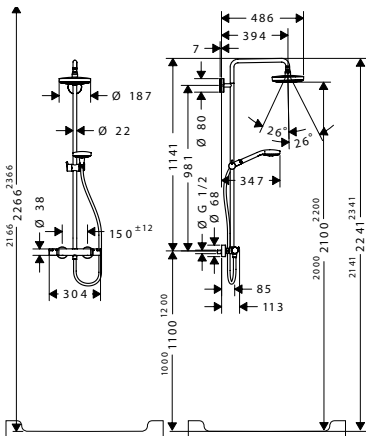

Art.No.: 589.30.861

91.300.000 Đ

hangrohe Shower Pipes / Panels Hệ thống sen tắm đứng

Crometta thermostatic showerpipe
Cây sen tắm đứng Crometta điều nhiệt

Crometta showerpipe
Cây sen tắm đứng Crometta

Crometta E 240 1 jet Reno
Bộ thanh sen tắm kết hợp Crometta E240 Reno