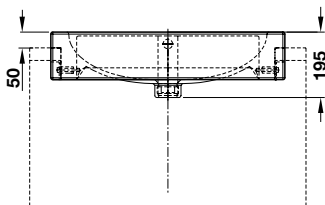

- > White ceramic semi-recessed basin with overflow
- > Tap platform for 1-hole tap
- > Lavabo bán âm bằng sứ màu trắng có xả tràn
- > Sử dụng với vòi 1 lỗ

- > White ceramic semi-recessed basin with overflow
- > Tap platform for 1-hole tap
- > Lavabo bán âm bằng sứ màu trắng có xả tràn
- > Sử dụng với vòi 1 lỗ

- > White ceramic inset basin with overflow
- > Tap platform for 1-hole tap
- > Lavabo vành nổi bằng sứ màu trắng có xả tràn
- > Sử dụng với vòi 1 lỗ

Art.No.: 588.64.011

4.510.000 Đ

Art.No.: 588.64.020

2.420.000 Đ

Art.No.: 588.64.061

3.410.000 Đ