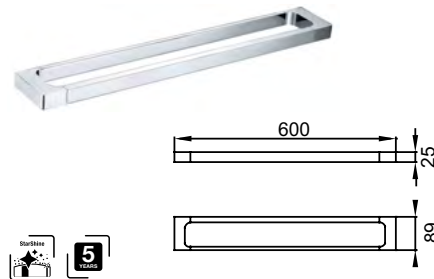

InnoGeo-S single towel bar
Thanh treo khăn đơn InnoGeo-S

Art.No.: 495.80.208

1.980.000 Đ