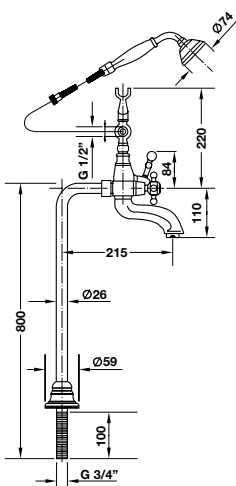

Special order
Đặt hàng riêng

We reserve the right to alter specifications without notice. / Kích thước và màu sắc sản phẩm có thể thay đổi mà không cần báo trước.
Price is inclusive of 10% VAT. / Giá đã bao gồm 10% VAT.