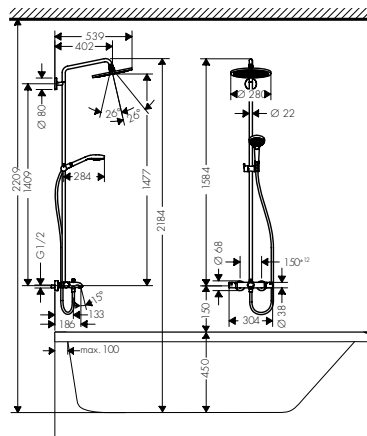

Art.No.: 589.30.861

91.300.000 Đ

hangrohe Shower Pipes / Panels Hệ thống sen tắm đứng

Crometta thermostatic showerpipe
Cây sen tắm đứng Crometta điều nhiệt

Crometta showerpipe
Cây sen tắm đứng Crometta

Crometta E 240 1 jet Reno
Bộ thanh sen tắm kết hợp Crometta E240 Reno