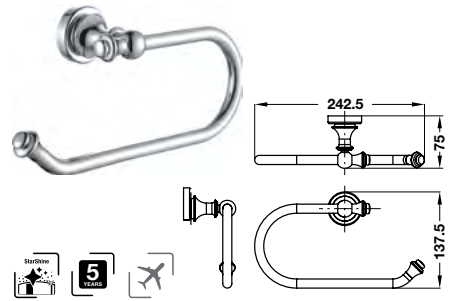

Art.No.: 495.80.140 1.210.000 Đ

InnoClassic towel ring
Vòng treo khăn InnoClassic

Art.No.: 495.80.131 1.210.000 Đ

InnoClassic glass shelf with barrier
Kệ kính có thanh chắn InnoClassic

Art.No.: 495.80.136 1.430.000 Đ