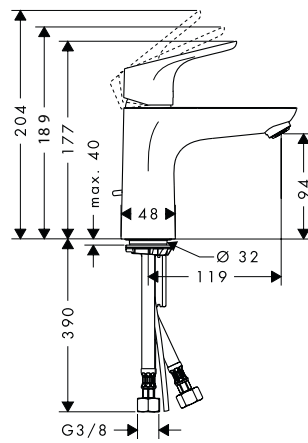

- > Flow rate: 5 litres/min
- > Pop-up waste set
- > Lưu lượng nước: 5 lít/phút
- > Có bộ xả pop-up

Art.No.: 589.29.300

4.180.000 Đ

- > Flow rate: 5 litres/min
- > Pop-up waste set
- > Lưu lượng nước: 5 lít/phút
- > Có bộ xả pop-up

Art.No.: 589.29.224

5.280.000 Đ

- > Flow rate: 5 litres/min
- > Pop-up waste set
- > Lưu lượng nước: 5 lít/phút
- > Có bộ xả pop-up

Art.No.: 589.29.223

6.270.000 Đ