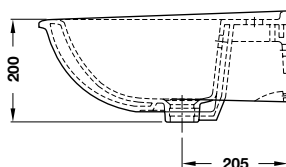

HÄFELE Ceramic and Bathtub Thiết bị vệ sinh sứ và bồn tắm

Aries wall-mounted basin
Lavabo treo tường Aries

- > White ceramic wall-mounted basin with overflow
- > Tap platform for 1-hole tap
- > Lavabo treo tường bằng sứ màu trắng có xả tràn
- > Sử dụng với vòi 1 lỗ

- > White free-standing acrylic bathtub with claw foot
- > Including chrome aluminum claw foot, pop-up drainage and siphon
- > Bồn tắm độc lập chất liệu acrylic màu trắng cổ điển
- > Đã bao gồm chân đỡ và bộ xả

Art.No.: 588.64.040

1.650.000 Đ

Art.No.: 588.55.650

19.690.000 Đ