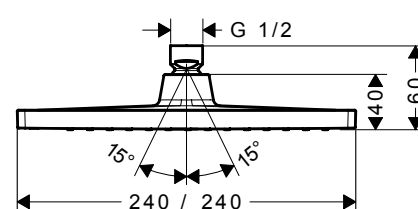

- > Shower head size: 220 mm
- > Connection thread: G 1/2
- > Spray type: RainAir
- > Flow rate RainAir spray: 19 litres/min

- > Kích thước sen đầu: 220 mm
- > Ren kết nối: G 1/2
- > Dạng tia nước: RainAir
- > Lưu lượng nước dạng tia RainAir: 19 lit/phút

- > Shower head size: 187 x 187 mm
- > Spray type: Rain, IntenseRain
- > Flow rate Rain spray: 17 litres/min
- > Flow rate IntenseRain spray: 16 litres/min

- > Kích thước sen đầu: 187 x 187 mm
- > Dạng tia nước: Rain, IntenseRain
- > Lưu lượng nước dạng tia Rain: 17 lit/phút
- > Lưu lượng nước dạng tia IntenseRain: 16 lit/phút

- > Shower head size: 240 x 240 mm
- > Connection thread: G 1/2
- > Spray type: Rain
- > Flow rate Rain spray: 18 litres/min

- > Kích thước sen đầu: 240 x 240 mm
- > Ren kết nối: G 1/2
- > Dạng tia nước: Rain
- > Lưu lượng nước dạng tia Rain: 18 lit/phút

Art.No.: 589.29.609

7.920.000 Đ

Chrome / Màu chrome

Art.No.: 589.52.308

10.450.000 Đ

White / Màu Trắng

Art.No.: 589.51.563

10.450.000 Đ

Art.No.: 589.54.503

8.580.000 Đ