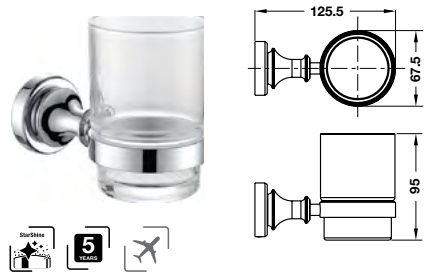

InnoClassic tumbler holder
Giá đỡ và ly InnoClassic

Art.No.: 495.80.141 880.000 Đ