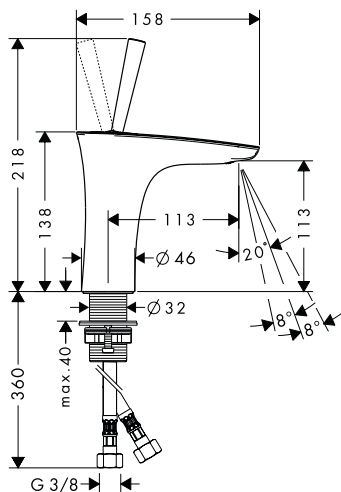

- > Flow rate: 5 litres/min
- > Laminar spray
- > Push-open waste set
- > Adjustable spray former
- > Lưu lượng nước: 5 lit/phút
- > Tia nước dạng nhiều tầng
- > Có bộ xả nhấn
- > Có thể điều chỉnh hình dạng tia nước

- > Flow rate: 5 litres/min
- > Laminar spray
- > Push-open waste set
- > Adjustable spray former
- > Lưu lượng nước: 5 lit/phút
- > Tia nước dạng nhiều tầng
- > Có bộ xả nhấn
- > Có thể điều chỉnh hình dạng tia nước

- > Flow rate: 19 litres/min
- > Joystick ceramic cartridge
- > Normal spray
- > Temperature limitation not adjustable
- > Lưu lượng nước: 19 lit/phút
- > Cartridge đĩa sứ
- > Phun nước dạng thường
- > Giới hạn nhiệt độ không điều chỉnh được

Art.No.: 589.50.821

15.840.000 Đ

Art.No.: 589.50.850

18.920.000 Đ

Art.No.: 589.50.822

28.710.000 Đ