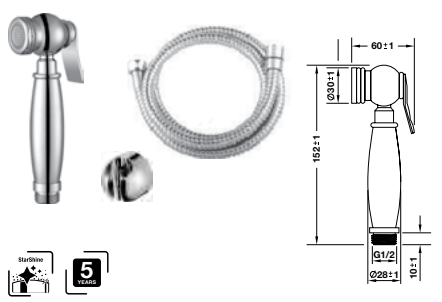

Bộ vòi xịt WC
WC rinsing spray

Art.No.: 485.95.016 **770.000 Đ**