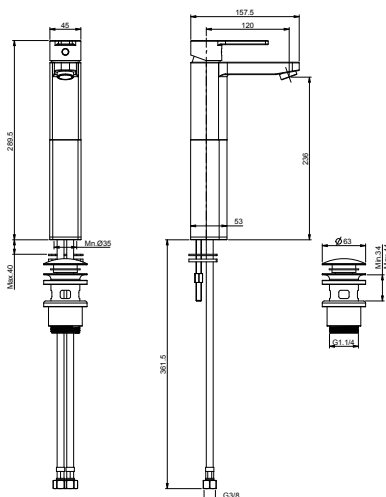

HÄFELE Mysterious Dòng sản phẩm đặc biệt

Celina single lever basin mixer black matt

Vòi lavabo Celina màu đen mờ

- > Flow limiter : 5 litres/min
- > Pop-up waste G1 1/4
- > Ceramic cartridge
- > Lưu lượng nước 5 lit/ phút
- > Có bộ xả Pop-up G1 1/4
- > Cartridge đĩa sứ

Art.No.: 589.02.480

6.050.000 Đ

Celina single lever tall basin mixer, black matt

Vòi lavabo Celina cao màu đen mờ

- > Flow limiter : 5 litres/min
- > Pop-up waste G1 1/4
- > Ceramic cartridge
- > Lưu lượng nước 5 lit/ phút
- > Có bộ xả Pop-up G1 1/4
- > Cartridge đĩa sứ

Art.No.: 589.02.481

9.460.000 Đ

Celina single lever exposed bath mixer, black matt

Bộ trộn bồn tắm Celina màu đen mờ

- > Flow limiter : 22 litres/min
- > Ceramic cartridge
- > Lưu lượng nước 22 lit/ phút
- > Cartridge đĩa sứ

Art.No.: 589.02.489

9.790.000 Đ