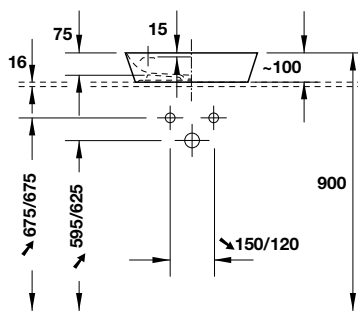

Special order
Đặt hàng riêng

We reserve the right to alter specifications without notice. / Kích thước và màu sắc sản phẩm có thể thay đổi mà không cần báo trước.
Price is inclusive of 10% VAT. / Giá đã bao gồm 10% VAT.