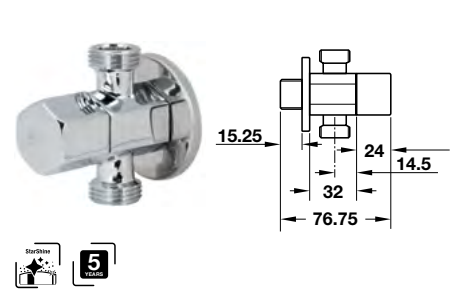

Hexagonal stop valve
Van khóa nước dạng lục giác

Art.No.: 495.61.252

330.000 Đ