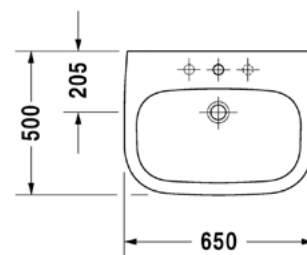

Special order
Đặt hàng riêng

We reserve the right to alter specifications without notice. / Kích thước và màu sắc sản phẩm có thể thay đổi mà không cần báo trước.
Price is inclusive of 10% VAT. / Giá đã bao gồm 10% VAT.