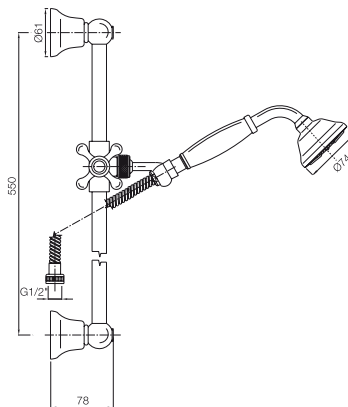

HÄFELE Victoria

Victoria 4-hole deck-mounted bath mixer
Bộ vòi nóng lạnh 4 lỗ cho bồn tắm Victoria

- > Brass hand shower
- > Maximum pull-out length of hand shower: 1.5 m
- > Sen tay kim loại
- > Chiều dài tối đa của dây sen khi kéo ra: 1,5 m

Art.No.: 589.10.159

20.790.000 Đ

Victoria shower set
Bộ thanh treo sen Victoria

- > Brass hand shower
- > 1.5 m brass flexible hose
- > Sen tay kim loại
- > Dây sen kim loại 1,5 m

Art.No.: 589.10.340

5.170.000 Đ

Victoria showerpipe
Cây sen tắm đứng Victoria

- > Overhead shower Ø205 mm
- > Brass hand shower
- > Brass flexible hose 1.5 m
- > Adjustable height
- > Sen đầu Ø205 mm
- > Sen tay kim loại
- > Dây sen kim loại 1,5 m
- > Có thể điều chỉnh độ cao cây sen

Art.No.: 589.02.270

26.510.000 Đ