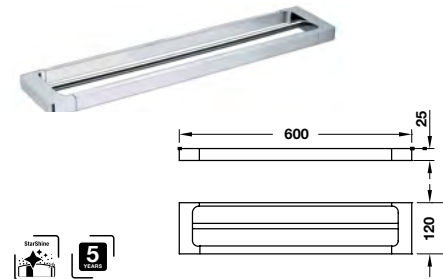

Art.No.: 495.80.207

2.640.000 Đ

InnoGeo-S single towel bar
Thanh treo khăn đơn InnoGeo-S

Art.No.: 495.80.208

1.980.000 Đ

InnoGeo-S double towel bar
Thanh treo khăn đôi InnoGeo-S

Art.No.: 495.80.209

2.420.000 Đ