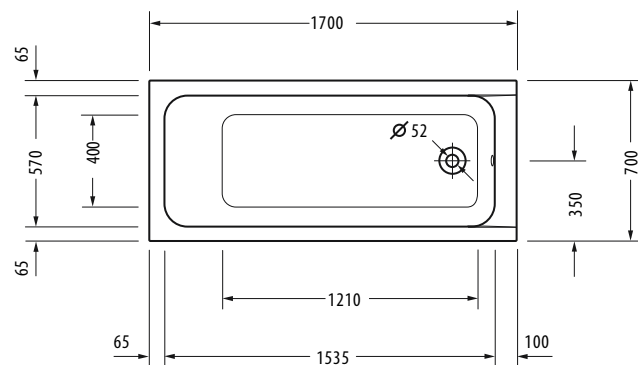

- > White built-in bathtub
- > 5 mm sanitary acrylic
- > Support frame for bathtub
- > Waste and overflow
- > Bồn tắm âm màu trắng
- > Chất liệu acrylic 5 mm
- > Khung đỡ bồn tắm
- > Bộ xả tràn cho bồn tắm

Built-in bathtub / Bồn tắm âm

Art.No.: 588.45.640

12.430.000 Đ

Support frame for bathtubs / Bộ giá đỡ cho bồn tắm

Art.No.: 588.45.950

1.100.000 Đ

Waste and overflow / Bộ chống tràn và xả cho bồn

Art.No.: 588.45.986

2.090.000 Đ