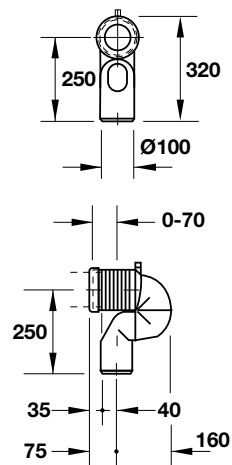

Vario connector set

Bộ nối chuyển đổi đường xả đa năng

Art.No.: 588.45.983

2.860.000 Đ

Vario connecting bend

Bộ nối ống xả thẳng

Art.No.: 588.45.984

2.090.000 Đ

Fixing for wall-mounted toilet

Bas đỡ cho bồn cầu treo

Art.No.: 589.45.998

990.000 Đ

Connecting set for SensoWash

Bộ dây hỗ trợ SensoWash

Art.No.: 485.45.991

1.870.000 Đ

Fixing for wall-mounted toilet

Bas đỡ cho bồn cầu treo

Art.No.: 485.45.995

1.650.000 Đ