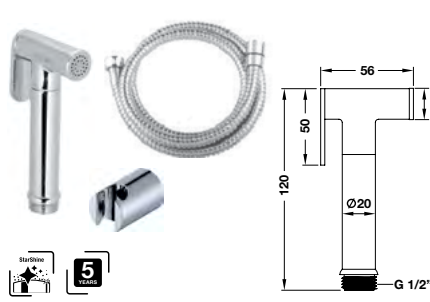

Bộ vòi xịt WC
WC rinsing spray

Art.No.: 485.95.008 **660.000 Đ**