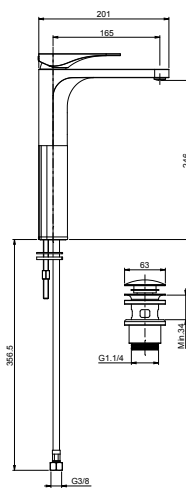

- > Flow limiter : 5 litres/min
- > Pop-up waste G1 1/4
- > Ceramic cartridge

- > Lưu lượng nước 5 lit/ phút
- > Có bộ xả Pop-up G1 1/4
- > Cartridge đĩa sứ

Art.No.: 589.02.450

7.260.000 Đ

- > Flow limiter : 5 litres/min
- > Pop-up waste G1 1/4
- > Ceramic cartridge

- > Lưu lượng nước 5 lit/ phút
- > Có bộ xả Pop-up G1 1/4
- > Cartridge đĩa sứ

Art.No.: 589.02.452

11.220.000 Đ

- > Flow limiter : 22 litres/min
- > Ceramic cartridge

- > Lưu lượng nước 22 lit/ phút
- > Cartridge đĩa sứ

Art.No.: 589.02.456

12.650.000 Đ