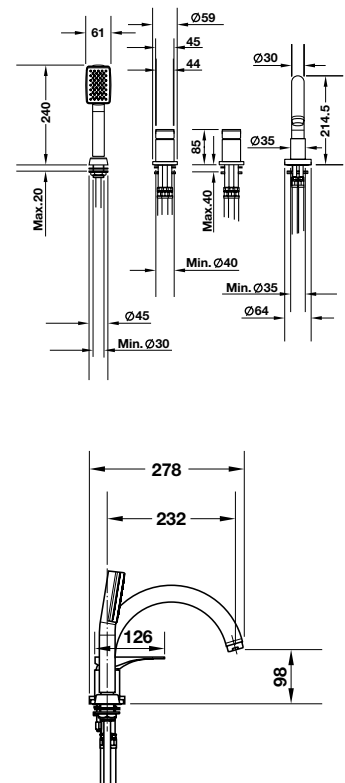

Art.No.: 589.10.531

4.510.000 Đ