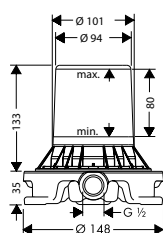

hansgrohe

Fittings Phụ kiện khác

Push-open waste set
Bộ xả nhấn cho lavabo có xả tràn

Art.No.: 589.29.995

2.310.000 Đ

Push-open non waste set
Bộ xả cho lavabo không có xả tràn

Art.No.: 589.29.991

1.430.000 Đ

Basic set iBox universal
Bộ âm iBox universal

> Suitable for all shower, bathtub and thermostatic finish sets for concealed installation

> Phù hợp với tất cả bộ trộn sen tắm, bồn tắm và bộ trộn có điều nhiệt âm tường

Art.No.: 589.29.950

5.170.000 Đ

Basic set for bath mixer floor-standing
Bộ âm cho sen tắm âm sàn

Art.No.: 589.29.126

16.280.000 Đ

Basic set for 4-hole tile mounted bath mixer
Bộ âm cho vòi trộn bồn tắm 4 lỗ

Art.No.: 589.29.952

53.350.000 Đ

Basic set for single lever bath mixer
Bộ âm cho bộ trộn bồn tắm âm tường

Art.No.: 589.29.305

4.510.000 Đ