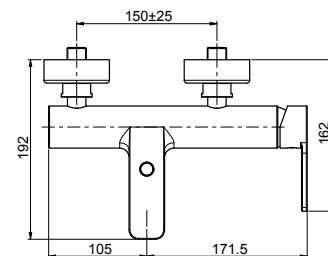

Art.No.: 589.02.489

9.790.000 Đ

HÄFELE Mysterious Dòng sản phẩm đặc biệt

Inline round shower column

Bộ thanh sen tắm kết hợp Inline hình tròn

- > Overhead shower Ø200 mm with Air system
- > Hand shower Ø100 mm 2-functions with Air system
- > Shower hose 1,500 mm
- > Flow limiter: Overhead shower 9 litres/min, Hand shower 8 litres/min
- > Height adjustable shower holder
- > Material: Brass/ABS
- > Color: Black matt
- > Sen đầu Ø200 mm với hệ thống trộn khí.
- > Sen tay Ø100 mm 2 chức năng với hệ thống trộn khí
- > Dây sen 1.500 mm
- > Lưu lượng nước sen đầu 9 lít / phút, sen tay 8 lít / phút
- > Giá đỡ sen tay có thể điều chỉnh được
- > Chất liệu: Đồng/nhựa ABS
- > Màu: đen mờ