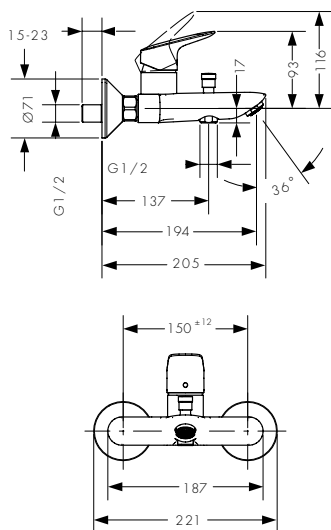

hansgrohe

Logis

Logis single lever shower mixer
Bộ trộn sen tắm Logis

- > Flow rate: 22 liters/min
- > Joystick ceramic cartridge
- > Normal spray
- > Centre distance: 150mm

- > Lưu lượng nước: 22 lit/phút
- > Cartridge đĩa sứ
- > Phun nước dạng thường
- > Khoảng cách tâm: 150 ± 12mm

Art.No.: 589.52.403

5.390.000 Đ

Logis single lever bath mixer for concealed installation
Bộ trộn bồn tắm âm tường Logis

- > Flow rate: 22 liters/min
- > Please order basic set 589.29.305 separately

- > Lưu lượng nước: 22 lit/phút
- > Vui lòng đặt thêm bộ âm 589.29.305

Art.No.: 589.52.416

2.090.000 Đ

Logis 4-hole rim mounted bath mixer
Bộ trộn bồn tắm 4 lỗ Logis

- > Flow rate: 22 litres/min
- > Ceramic valves hot/ cold
- > Maximum pull-out length of hand shower: 1.10 m
- > Please order basic set 589.29.168 separately

- > Lưu lượng nước: 22 lit/phút
- > Có hai van sứ nóng/ lạnh
- > Chiều dài tối đa của dây sen khi kéo ra: 1,1 m
- > Vui lòng đặt thêm bộ âm 589.29.168

Art.No.: 589.52.415

16.280.000 Đ