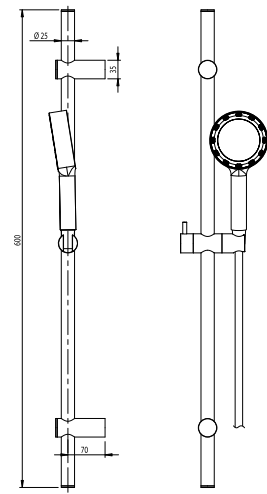

Art.No.: 589.85.022

8.360.000 Đ

Art.No.: 589.85.023

6.710.000 Đ

Art.No.: 589.47.080

2.750.000 Đ

HÄFELE Shower Set Hệ Thống Sen Tắm

Dense shower bar
Bộ thanh treo sen Dense