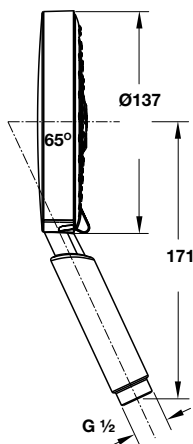

- > Maximum flow rate: 18 litres/min
- > Spray type: RainAir, WhirlAir, BalanceAir
- > Lưu lượng nước tối đa: 18 lit/phút
- > Dạng tia nước: RainAir, WhirlAir, BalanceAir

Art.No.: 589.29.551

5.940.000 Đ

- > Maximum flow rate: 18 litres/min
- > Spray type: RainAir, WhirlAir, BalanceAir
- > Lưu lượng nước tối đa: 18 lit/phút
- > Dạng tia nước: RainAir, WhirlAir, BalanceAir

Art.No.: 589.30.843

5.280.000 Đ

- > Maximum flow rate: 17 litres/min
- > Spray type: RainAir, WhirlAir
- > Lưu lượng nước tối đa: 17 lit/phút
- > Dạng tia nước: RainAir, WhirlAir

Art.No.: 589.30.840

4.620.000 Đ