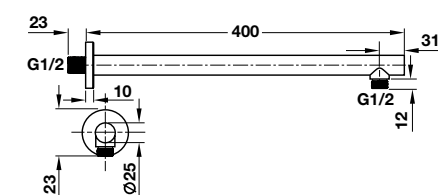

HÄFELE Overhead Shower Hệ Thống Sen Đầu

UltraSlim round showerhead
Sen đầu tròn UltraSlim

Round shower arm
Tay sen gắn tường tròn

Art.No.: 589.02.930

1.760.000 Đ

Square shower arm
Tay sen gắn tường vuông

Art.No.: 485.60.953

1.650.000 Đ

- > Stainless steel overhead shower with Air system
- > Easy to clean anti limescale
- > Flow rate: 9 litres/min
- > Sen đầu thép không gỉ với tích hợp trộn khí
- > Dễ dàng lau chùi cặn bám
- > Lưu lượng nước: 9 lit/phút

200 mm Art.No.:485.60.307 2.640.000 Đ
300 mm Art.No.:485.60.308 4.400.000 Đ

Round shower arm
Tay sen gắn tường tròn

Art.No.: 485.60.952

1.320.000 Đ

Ceiling mounted shower arm
Tay sen gắn trần

Art.No.: 485.60.954

880.000 Đ