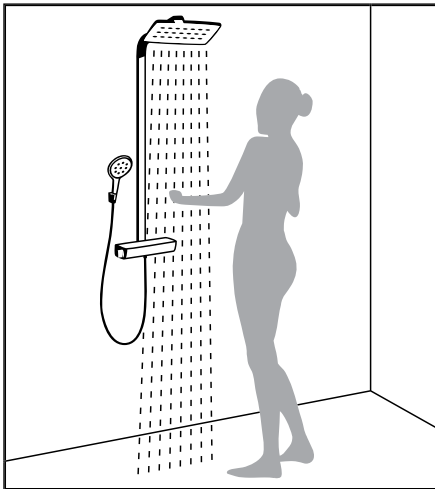

Showerpipe

Easy exposed fitting complete renovation with minimum effort. Perfect for upgrading.

Cây sen tắm đứng

Đễ dàng lắp đặt với dây đủ chức năng. Hoàn hảo để tân trang nhà tắm.