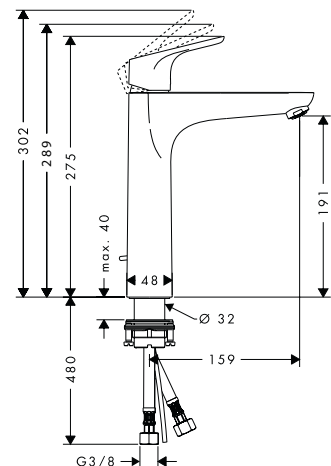

- > Flow rate: 5 litres/min
- > Pop-up waste set
- > Lưu lượng nước: 5 lít/phút
- > Có bộ xả pop-up

Art.No.: 589.29.300

4.180.000 Đ

- > Flow rate: 5 litres/min
- > Pop-up waste set
- > Lưu lượng nước: 5 lít/phút
- > Có bộ xả pop-up

Art.No.: 589.29.224

5.280.000 Đ

- > Flow rate: 5 litres/min
- > Pop-up waste set
- > Lưu lượng nước: 5 lít/phút
- > Có bộ xả pop-up

Art.No.: 589.29.223

6.270.000 Đ