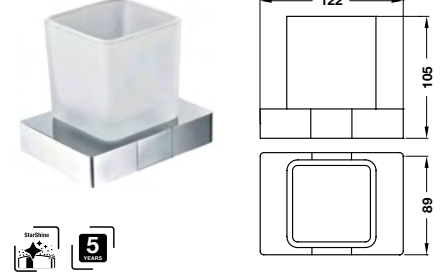

InnoGeo-S tumbler holder
Giá đỡ và ly InnoGeo-S

Art.No.: 495.80.203

1.320.000 Đ