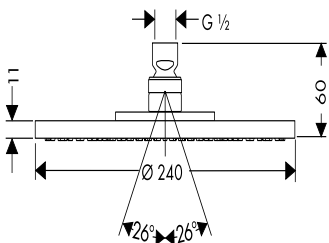

Art.No.: 589.29.719

20.570.000 Đ

- > Wall bar 0.90 m
- > 1 jet hand shower
- > Shower hose 1.60 m
- > Thanh treo sen 0,9 m
- > Sen tay 1 chức năng
- > Dây sen 1,6 m

Shower arm 389 mm Tay sen 389 mm

Art.No.: 589.50.001