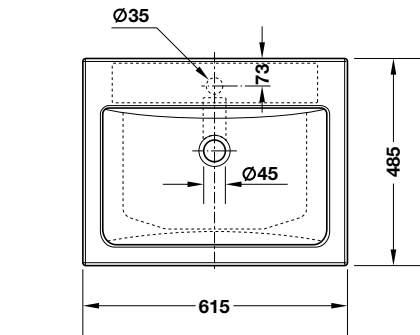

Art.No.: 588.64.010

3.850.000 Đ

Art.No.: 588.64.030

2.200.000 Đ

Art.No.: 588.64.012

4.070.000 Đ

HÄFELE Ceramic and Bathtub Thiết bị vệ sinh sứ và bồn tắm

Draco semi-recessed basin
Lavabo bán âm Draco