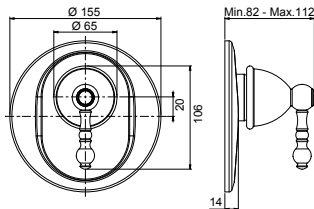

- > Please order box 485.60.991 separately
- > Vui lòng đặt thêm bộ âm 485.60.991

Art.No.: 589.02.098

3.850.000 Đ