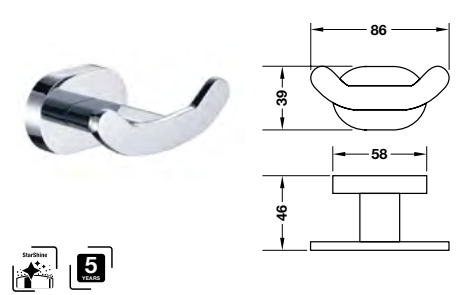

Art.No.: 580.34.360 660.000 Đ

InnoRound robe hook
Móc treo InnoRound

Art.No.: 580.34.300 660.000 Đ

InnoRound paper holder (incl. lid)
Giá treo giấy vệ sinh có nắp che

Art.No.: 580.34.340 770.000 Đ

InnoRound paper holder (excl. lid)
Giá treo giấy vệ sinh không nắp che