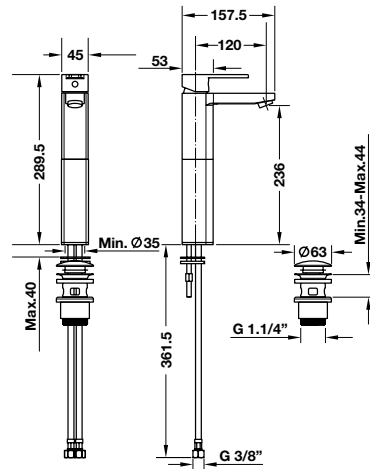

- > Including waste set
- > Có bộ xả đi kèm

- > Including waste set
- > Có bộ xả đi kèm

- > Including waste set
- > Có bộ xả đi kèm

Art.No.: 589.02.180

4.180.000 Đ

Art.No.: 589.02.181

6.490.000 Đ

Art.No.: 589.02.189

6.600.000 Đ