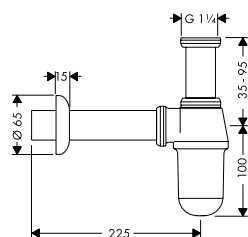

Art.No.: 589.29.930

990.000 Đ