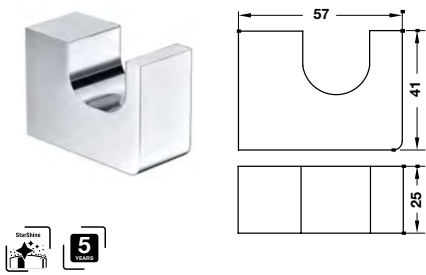

HÄFELE Accessories InnoGeo-S Phụ kiện InnoGeo-S

InnoGeo-S hook
Móc InnoGeo-S

Art.No.: 495.80.201

550.000 Đ