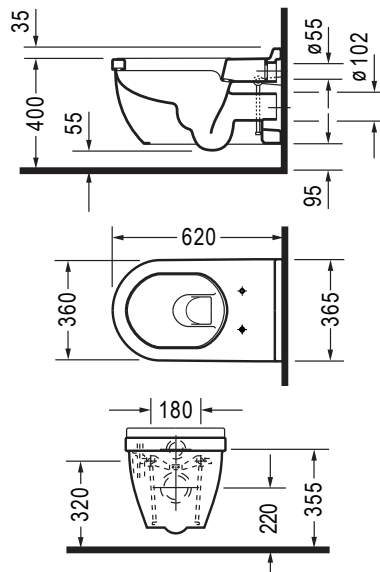

Wall hung WC bowl / Bồn cầu treo tường Art.No.: 588.45.471	14.850.000 Đ
Seat and cover / Nắp đậy bồn cầu Art.No.: 588.45.504	4.290.000 Đ