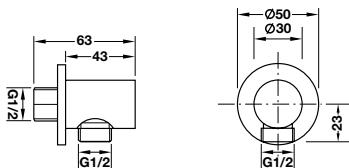

HÄFELE Overhead Shower Hệ Thống Sen Đầu

Square wall station
Bộ tiếp nước dạng vuông

Art.No.: 485.61.031

770.000 Đ

Square wall station
Bộ tiếp nước dạng vuông

Art.No.: 485.60.009

440.000 Đ

Round wall station
Bộ tiếp nước dạng tròn

Art.No.: 485.61.030

660.000 Đ

Art.No.: 485.60.008

440.000 Đ

Art.No.: 589.02.950

4.510.000 Đ

Art.No.: 589.02.951

4.730.000 Đ