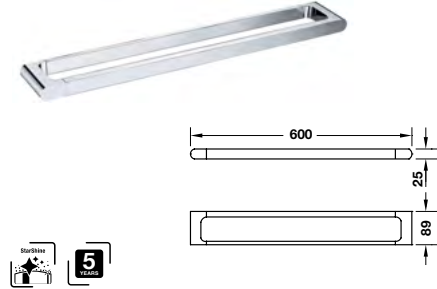

Art.No.: 495.80.197

1.980.000 Đ

InnoGeo-E double towel bar
Thanh treo khăn đôi InnoGeo-E

Art.No.: 495.80.198

2.310.000 Đ

InnoGeo-E towel shelf
Kệ để khăn tắm InnoGeo-E

Art.No.: 495.80.199

3.740.000 Đ