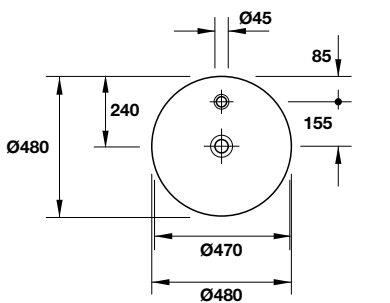

Special order
Đặt hàng riêng

We reserve the right to alter specifications without notice. / Kích thước và màu sắc sản phẩm có thể thay đổi mà không cần báo trước.
Price is inclusive of 10% VAT. / Giá đã bao gồm 10% VAT.