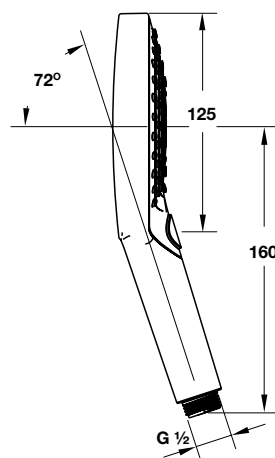

- > Maximum flow rate: 16 litres/min
- > Spray type: RainAir, Rain, massage spray
- > Lưu lượng nước tối đa: 16 lít/phút
- > Dạng tia nước: RainAir, Rain, tia massage

- > Maximum flow rate: 16 litres/min
- > Spray type: Rain, RainAir, WhirlAir
- > Lưu lượng nước tối đa: 16 lít/phút
- > Dạng tia nước: Rain, RainAir, WhirlAir

- > Croma Select S Vario hand shower
- > Spray type: Rain, IntenseRain, TurboRain
- > Porter'S shower holder
- > Isiflex shower hose 1,25 m
- > Sen tay Croma Select S Vario
- > Dạng tia nước: Rain, IntenseRain, TurboRain
- > Giá đỡ sen Porter'S
- > Dây sen Isiflex 1,25 m

Art.No.: 589.30.868

3.740.000 Đ

Art.No.: 589.30.869

4.070.000 Đ

Art.No.: 589.54.123

3.190.000 Đ