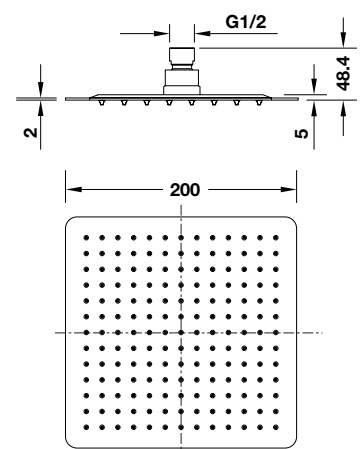

Art.No.: 485.60.309

1.210.000 Đ

Art.No.: 485.60.311

1.100.000 Đ

200 x 200 mm Art.No.: 485.60.305 2.860.000 Đ
300 x 300 mm Art.No.: 485.60.306 4.840.000 Đ

HÄFELE Overhead Shower Hệ Thống Sen Đầu

UltraSlim round showerhead
Sen đầu tròn UltraSlim