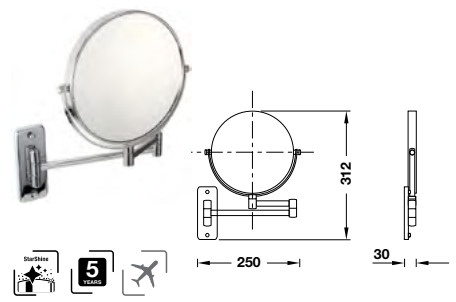

HÄFELE Others accessories Phụ kiện khác

Grip handle with soap basket
Tay vịn có giá đựng xà phòng

Art.No.: 499.95.205 **1.870.000 Đ**

Grip handle
Tay vịn

Art.No.: 499.95.206 **1.430.000 Đ**

Shaving mirror
Gương cạo râu