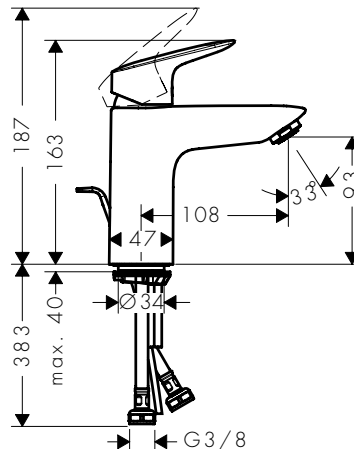

hansgrohe

Logis

Logis single lever basin mixer
Vòi lavabo Logis

- > Flow rate: 5 litres/min
- > Pop-up waste set
- > Lưu lượng nước: 5 lít/phút
- > Có bộ xả pop-up

Art.No.: 589.52.405

4.180.000 Đ

Logis single lever basin mixer
Vòi lavabo Logis

- > Flow rate: 5 litres/min
- > Pop-up waste set
- > Lưu lượng nước: 5 lít/phút
- > Có bộ xả pop-up

Art.No.: 589.52.402

5.280.000 Đ

Logis single lever basin mixer
Vòi lavabo Logis

- > Flow rate: 5 litres/min
- > Pop-up waste set
- > Lưu lượng nước: 5 lít/phút
- > Có bộ xả pop-up

Art.No.: 589.52.406

6.270.000 Đ