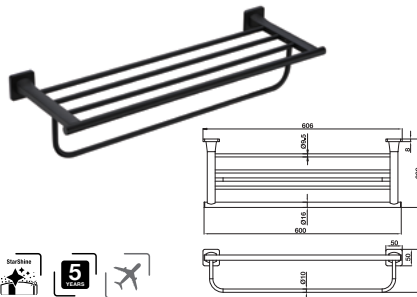

Towel rack 600mm
Kệ để khăn tắm 600mm

Art.No.: 580.41.513 **4.400.000 Đ**