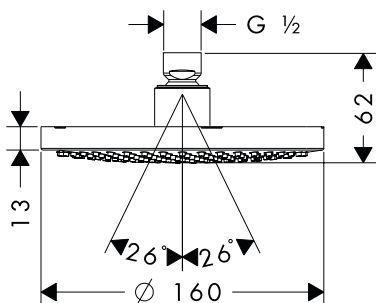

hansgrohe

Overhead Shower Hệ thống sen trần

Croma 160 overhead shower
Sen đầu Croma 160

- > Shower head size: 160 mm
- > Connection thread: G 1/2
- > Spray type: RainAir
- > Flow rate RainAir spray: 17 litres/min

- > Kích thước sen đầu: 160 mm
- > Ren kết nối: G 1/2
- > Dạng tia nước: RainAir
- > Lưu lượng nước dạng tia RainAir: 17 lít/phút

Art.No.: 589.29.598

7.150.000 Đ

Crometta overhead shower
Sen đầu Crometta

- > Shower head size: 178 mm
- > Connection thread: G 1/2
- > Spray type: Rain
- > Flow rate Rain spray: 17 litres/min

- > Kích thước sen đầu: 178 mm
- > Ren kết nối: G 1/2
- > Dạng tia nước: Rain
- > Lưu lượng nước dạng tia Rain: 17 lít/phút

Art.No.: 589.54.005

6.270.000 Đ

Shower arm E 389 mm
Tay sen E 389 mm

Art.No.: 589.52.629

3.190.000 Đ

Ceiling connector E 100 m
Tay sen nối trần E 100 mm

Art.No.: 589.52.628

2.090.000 Đ

Ceiling connector 100 mm
Tay sen nối trần 100 mm

Art.No.: 589.30.817

2.090.000 Đ