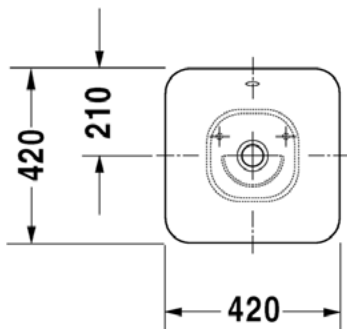

Special order
Đặt hàng riêng

We reserve the right to alter specifications without notice. / Kích thước và màu sắc sản phẩm có thể thay đổi mà không cần báo trước.
Price is inclusive of 10% VAT. / Giá đã bao gồm 10% VAT.