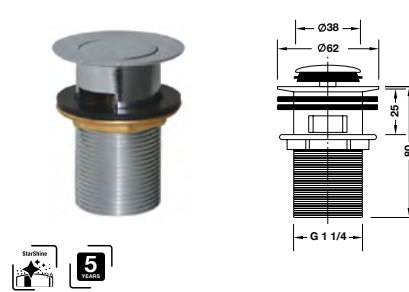

Pop-up waste
Bộ xả thoát nước

Art.No.: 495.61.244

550.000 Đ