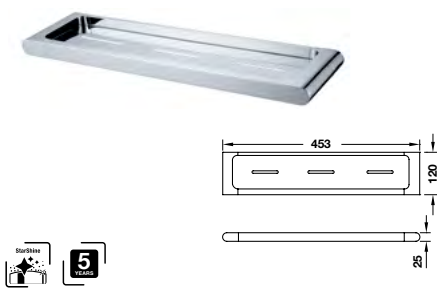

InnoGeo-E brass comestic shelf
Kệ đỡ dụng cụ InnoGeo-E