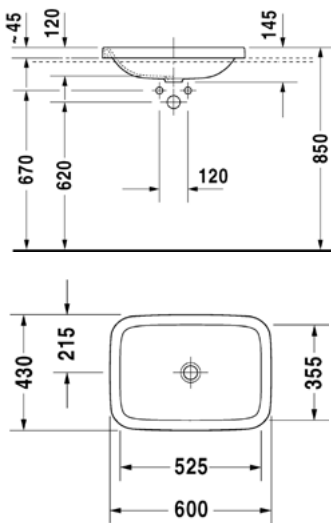

Durastyle

Durastyle countertop basin

Lavabo vành nổi Durastyle

- > White ceramic countertop basin without overflow
- > Lavabo vành nổi bằng sứ màu trắng không có xả tràn

Art.No.: 588.45.202 **9.680.000 Đ**

Durastyle one-piece toilet

Bồn cầu một khối Durastyle

- > White ceramic one-piece toilet
- > Cistern 5/3,5 litres, top flush, dual flush
- > Toilet seat and cover with soft close
- > Mounting set
- > Bồn cầu liền khối bằng sứ màu trắng
- > Kết nước 5/3,5 lit, nút nhấn xả kép nằm phía trên
- > Nắp đậy bồn cầu đóng êm
- > Bộ phụ kiện lắp đặt

WC bowl / Bồn cầu
Art.No.: 588.45.452 **13.600.000 Đ**
Seat and cover / Nắp đậy bồn cầu
Art.No.: 588.45.495 **6.380.000 Đ**
Mounting set / Bộ phụ kiện lắp đặt
Art.No.: 588.45.999 **1.210.000 Đ**

Durastyle two-piece toilet

Bồn cầu hai khối Durastyle

- > White ceramic two-piece toilet
- > Cistern 5/3,5 litres, top flush, dual flush
- > Toilet seat and cover with soft close
- > Mounting Set
- > Bồn cầu liền khối bằng sứ màu trắng
- > Kết nước 5/3,5 lit, nút nhấn xả kép nằm phía trên
- > Nắp đậy bồn cầu đóng êm
- > Bộ phụ kiện lắp đặt

WC bowl / Bồn cầu:
Art.No.: 588.45.442 **7.810.000 Đ**
Cistern / Kết nước:
Art.No.: 588.45.917 **5.100.000 Đ**
Seat and cover / Nắp đậy bồn cầu:
Art.No.: 588.45.495 **6.380.000 Đ**
Mounting set / Bộ phụ kiện lắp đặt:
Art.No.: 588.45.999 **1.210.000 Đ**