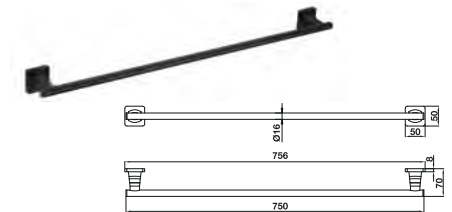

Towel single bar 750mm
Thanh treo khăn đơn 750mm

Art.No.: 580.41.511 **2.530.000 Đ**