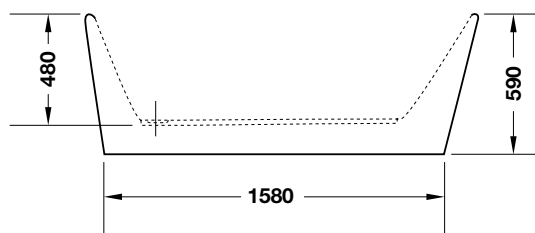

- > White free-standing acrylic bathtub with claw foot
- > Including brass overflow drainage
- > Bồn tắm độc lập chất liệu acrylic màu trắng
- > Đã bao gồm bộ xả

Art.No.: 588.55.620

27.940.000 Đ