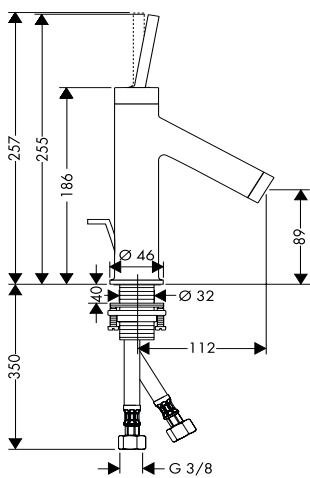

AXOR® Starck

Starck single lever basin mixer
Vòi lavabo Starck

- > Flow rate: 5 litres/min
- > Pop-up waste set
- > Lưu lượng nước: 5 lít/phút
- > Có bộ xả pop-up

Art.No.: 589.29.400

16.500.000 Đ

Starck single lever basin mixer
Vòi lavabo Starck

- > Flow rate: 5 litres/min
- > Pop-up waste set
- > Lưu lượng nước: 5 lít/phút
- > Có bộ xả pop-up

Art.No.: 589.29.422

25.080.000 Đ

Starck single lever bath mixer for concealed installation
Bộ trộn bồn tắm âm tường Starck

- > Please order iBox universal 589.29.950 separately
- > Vui lòng đặt thêm bộ âm 589.29.950

Art.No.: 589.29.673

10.780.000 Đ