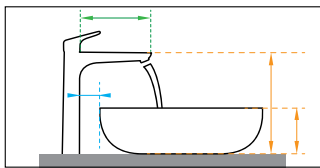

How to choose a washbasin & compatible mixer?

Hướng dẫn chọn mua chậu rửa và vòi đi kèm

For the best efficiency and comfort, never forget to take into consideration the following things when choosing and installing your washbasin and mixer.

Để đạt hiệu quả tối ưu và sự thoải mái tối đa trong sử dụng, hãy luôn cân nhắc những điều sau, trước khi chọn và lắp đặt chậu rửa và bộ trộn:

1. The distance between the mixer's spout and the washbasin's rim must be comfortable.
2. The mixer's spout must be right above the washbasin's overflow hole.
3. The distance between the mixer's body and the washbasin must not be too short or long.

1. Khoảng cách giữa đầu bộ trộn và thành chậu rửa cần hợp lý.
2. Đầu vòi nước phải nằm ngay phía trên tâm xả của chậu rửa.
3. Khoảng cách giữa thân vòi và chậu rửa không nên quá gần cũng không quá xa.

Some basic installation types / Một số vị trí lắp đặt căn bản

Counter mounting / Lắp bàn