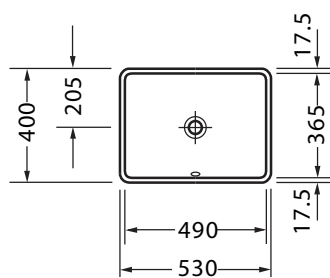

Starck

Starck 3 countertop basin
Lavabo vành nổi Starck 3

- > White ceramic countertop basin with overflow
- > Tap platform for 1-hole tap
- > Lavabo vành nổi bằng sứ màu trắng có xả tràn
- > Sử dụng với vòi 1 lỗ

Art.No.: 588.45.084

6.600.000 Đ

Starck 3 one-piece toilet
Lavabo âm bàn Starck 3

- > White ceramic under counter basin
- > Fixings included for stone (Depth $\geq$ 25mm)
- > Lavabo âm bàn bằng sứ màu trắng
- > Phụ kiện lắp đặt cho mặt bàn đá (nếu độ dày mặt đá $\geq$ 25mm)

Undercounter basin / Lavabo âm bàn
Art.No.: 588.45.082

5.940.000 Đ

Fixing set for stone countertops
Phụ kiện lắp đặt cho mặt bàn đá
Art.No.: 588.45.994

330.000 Đ

Starck 1 above counter basin
Lavabo đặt bàn Starck 1

- > White ceramic above counter basin with overflow
- > Tap platform for 1-hole tap
- > Fixings included
- > Lavabo đặt bàn bằng sứ màu trắng có xả tràn
- > Sử dụng với vòi 1 lỗ
- > Đã bao gồm phụ kiện

Above counter basin / Lavabo đặt bàn
Art.No.: 588.45.081

31.790.000 Đ

Drain cover / Nắp đậy bộ xả
Art.No.: 588.45.990

1.210.000 Đ