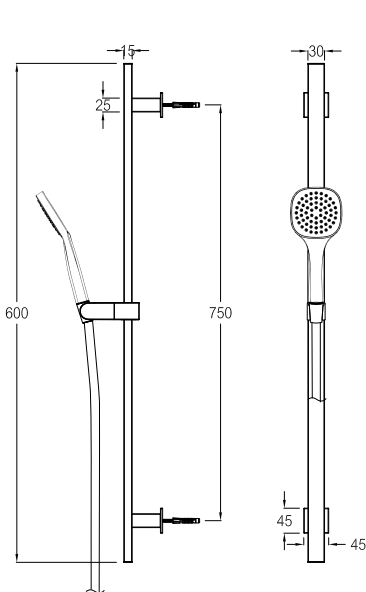

HÄFELE Mysterious Dòng sản phẩm đặc biệt

- > Hand shower 100x100 mm, 1-function with Air system
- > Shower hose 1,500 mm
- > Slide bar 600 mm
- > Flow limiter: 8 lit/min
- > Height adjustable shower holder
- > Material: Brass/ABS
- > Color: Black matt
- > Sen tay 100x100 mm 1 chức năng với hệ thống trộn khí
- > Dây sen 1.500 mm
- > Thanh sen 600 mm
- > Lưu lượng nước 8 lit /phút
- > Giá đỡ sen tay có thể điều chỉnh được
- > Chất liệu: Đồng/nhựa ABS
- > Màu: đen mờ

Art.No.: 589.85.561

3.080.000 Đ

- > Hand shower Ø110 mm with 12 Cascade Sprays
- > Shower hose 1,500 mm
- > Slide bar 600 mm
- > Flow limiter: 8 lit/min
- > Height adjustable shower holder
- > Material: Brass/ABS
- > Color: Black matt
- > Sen tay Ø110 mm 1 chức năng với hệ thống trộn khí và 12 đầu nước phun Cascade.
- > Dây sen 1.500 mm
- > Thanh sen 600 mm
- > Lưu lượng nước 8 lit /phút
- > Giá đỡ sen tay có thể điều chỉnh được
- > Chất liệu: Đồng/nhựa ABS
- > Màu: đen mờ

Art.No.: 589.47.090

3.300.000 Đ

Round Hand Shower Dense 2-Function
Sen tay Dense tròn 2 chức năng

- > Hand shower Ø100 mm, 2-functions with Air system and click button jet selector
- > Shower hose: 1,500 mm
- > Flow limiter: 8 lit/min
- > Material: ABS
- > Color: Black matt
- > Sen tay Ø100 mm 2 chức năng với hệ thống trộn khí và nút nhấn điều chỉnh tia nước.
- > Dây sen 1.500 mm
- > Lưu lượng nước 8 lit /phút
- > Chất liệu: nhựa ABS
- > Màu: đen mờ

Art.No.: 589.85.565

1.430.000 Đ