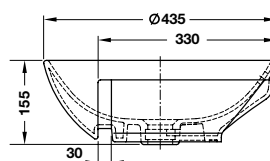

- > White ceramic semi-recessed basin with overflow
- > Tap platform for 1-hole tap
- > Lavabo bán âm bằng sứ màu trắng có xả tràn
- > Sử dụng với vòi 1 lỗ

- > White ceramic semi-recessed basin with overflow
- > Tap platform for 1-hole tap
- > Lavabo bán âm bằng sứ màu trắng có xả tràn
- > Sử dụng với vòi 1 lỗ

- > White ceramic inset basin with overflow
- > Tap platform for 1-hole tap
- > Lavabo vành nổi bằng sứ màu trắng có xả tràn
- > Sử dụng với vòi 1 lỗ

Art.No.: 588.64.011

4.510.000 Đ

Art.No.: 588.64.020

2.420.000 Đ

Art.No.: 588.64.061

3.410.000 Đ