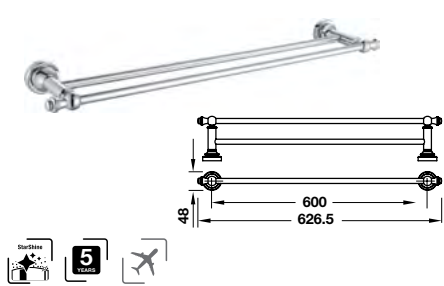

InnoClassic double towel bar
Thanh treo khăn đôi InnoClassic

Art.No.: 495.80.135 1.760.000 Đ