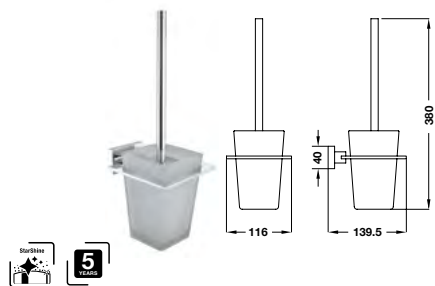

InnoSquare toilet brush & holder
Giá treo và cọ vệ sinh InnoSquare

Art.No.: 580.34.070 **1.650.000 Đ**