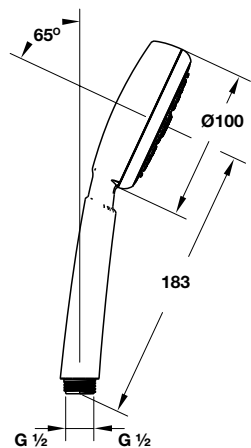

- > Croma Select E Vario hand shower
- > Spray type: Rain, IntenseRain, TurboRain
- > Porter'S shower holder
- > Isiflex shower hose 1.25 m
- > Sen tay Croma Select E Vario
- > Dạng tia nước: Rain, IntenseRain, TurboRain
- > Giá đỡ sen Porter'S
- > Dây sen Isiflex 1,25 m

Art.No.: 589.54.120

3.190.000 Đ

- > Croma 100 hand shower
- > Porter'S shower holder
- > Isiflex Shower Hose 1.25 m
- > Sen tay Croma 100
- > Giá đỡ sen Porter'S
- > Dây sen Metaflex 1,25 m

Art.No.: 589.51.601

2.310.000 Đ

- > Crometta 100 Vario hand shower
- > Spray type: Rain, Normal, Shampoo, Massage
- > Porter'S shower holder
- > Metaflex Shower Hose 1.25 m
- > Sen tay Crometta 100 Vario
- > Dạng tia nước: Rain, Normal, Shampoo, Massage
- > Giá đỡ sen Porter'S
- > Dây sen Isiflex 1,25 m

Art.No.: 589.54.012

2.090.000 Đ