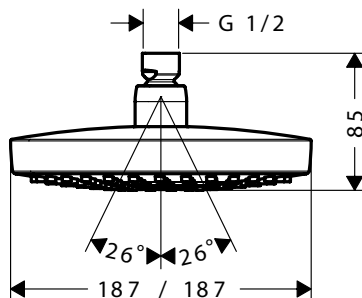

- > Shower head size: 220 mm
- > Connection thread: G 1/2
- > Spray type: RainAir
- > Flow rate RainAir spray: 19 litres/min

- > Kích thước sen đầu: 220 mm
- > Ren kết nối: G 1/2
- > Dạng tia nước: RainAir
- > Lưu lượng nước dạng tia RainAir: 19 lit/phút

- > Shower head size: 187 x 187 mm
- > Spray type: Rain, IntenseRain
- > Flow rate Rain spray: 17 litres/min
- > Flow rate IntenseRain spray: 16 litres/min

- > Kích thước sen đầu: 187 x 187 mm
- > Dạng tia nước: Rain, IntenseRain
- > Lưu lượng nước dạng tia Rain: 17 lit/phút
- > Lưu lượng nước dạng tia IntenseRain: 16 lit/phút

- > Shower head size: 240 x 240 mm
- > Connection thread: G 1/2
- > Spray type: Rain
- > Flow rate Rain spray: 18 litres/min

- > Kích thước sen đầu: 240 x 240 mm
- > Ren kết nối: G 1/2
- > Dạng tia nước: Rain
- > Lưu lượng nước dạng tia Rain: 18 lit/phút

Art.No.: 589.29.609

7.920.000 Đ

Chrome / Màu chrome

Art.No.: 589.52.308

10.450.000 Đ

White / Màu Trắng

Art.No.: 589.51.563

10.450.000 Đ

Art.No.: 589.54.503

8.580.000 Đ