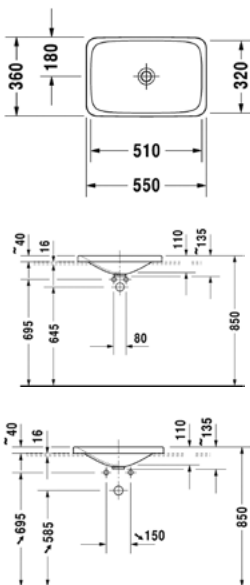

Special order
Đặt hàng riêng

We reserve the right to alter specifications without notice. / Kích thước và màu sắc sản phẩm có thể thay đổi mà không cần báo trước.
Price is inclusive of 10% VAT. / Giá đã bao gồm 10% VAT.