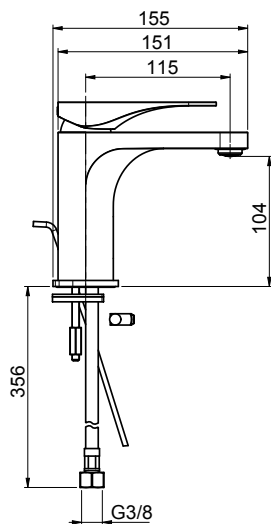

- > Flow limiter : 5 litres/min
- > Pop-up waste G1 1/4
- > Ceramic cartridge

- > Lưu lượng nước 5 lit/ phút
- > Có bộ xả Pop-up G1 1/4
- > Cartridge đĩa sứ

Art.No.: 589.02.450

7.260.000 Đ

- > Flow limiter : 5 litres/min
- > Pop-up waste G1 1/4
- > Ceramic cartridge

- > Lưu lượng nước 5 lit/ phút
- > Có bộ xả Pop-up G1 1/4
- > Cartridge đĩa sứ

Art.No.: 589.02.452

11.220.000 Đ

- > Flow limiter : 22 litres/min
- > Ceramic cartridge

- > Lưu lượng nước 22 lit/ phút
- > Cartridge đĩa sứ

Art.No.: 589.02.456

12.650.000 Đ