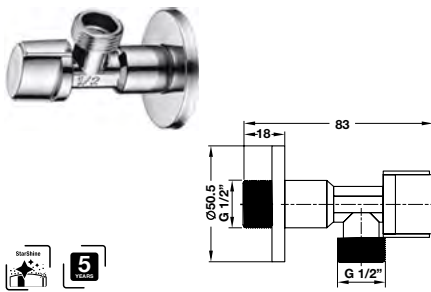

Stop valve
Van khóa nước

Art.No.: 495.61.250

220.000 Đ