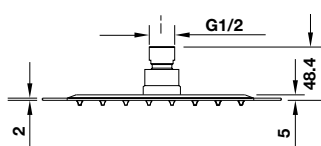

Art.No.: 485.60.953

1.650.000 Đ

- > Stainless steel overhead shower with Air system
- > Easy to clean anti limescale
- > Flow rate: 9 litres/min
- > Sen đầu thép không gỉ với tích hợp trộn khí
- > Dễ dàng lau chùi cặn bám
- > Lưu lượng nước: 9 lit/phút

200 mm Art.No.:485.60.307 2.640.000 Đ
300 mm Art.No.:485.60.308 4.400.000 Đ