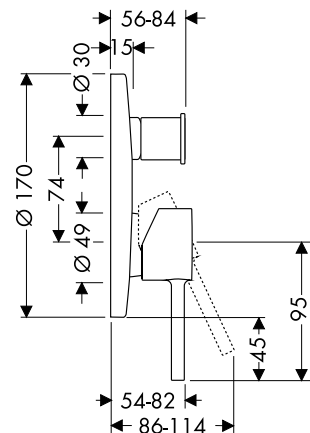

AXOR® Starck

Starck single lever basin mixer
Vòi lavabo Starck

- > Flow rate: 5 litres/min
- > Pop-up waste set
- > Lưu lượng nước: 5 lít/phút
- > Có bộ xả pop-up

Art.No.: 589.29.400

16.500.000 Đ

Starck single lever basin mixer
Vòi lavabo Starck

- > Flow rate: 5 litres/min
- > Pop-up waste set
- > Lưu lượng nước: 5 lít/phút
- > Có bộ xả pop-up

Art.No.: 589.29.422

25.080.000 Đ

Starck single lever bath mixer for concealed installation
Bộ trộn bồn tắm âm tường Starck

- > Please order iBox universal 589.29.950 separately
- > Vui lòng đặt thêm bộ âm 589.29.950

Art.No.: 589.29.673

10.780.000 Đ