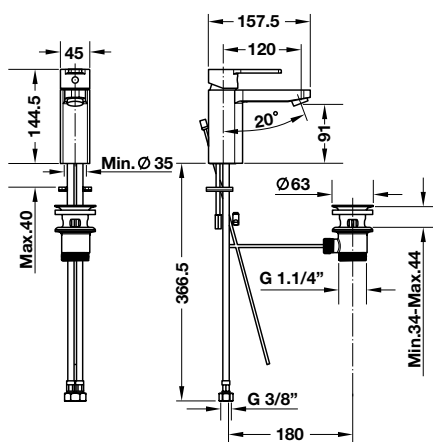

- > Including waste set
- > Có bộ xả đi kèm

- > Including waste set
- > Có bộ xả đi kèm

- > Including waste set
- > Có bộ xả đi kèm

Art.No.: 589.02.180

4.180.000 Đ

Art.No.: 589.02.181

6.490.000 Đ

Art.No.: 589.02.189

6.600.000 Đ