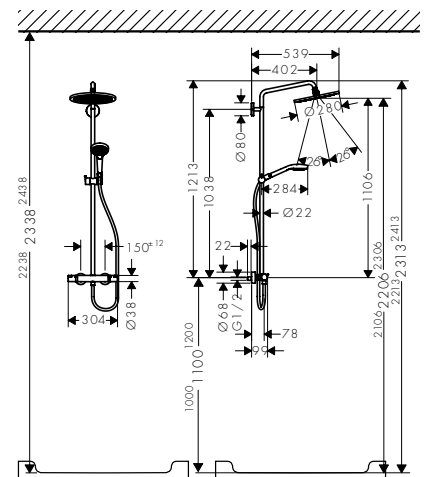

Art.No.: 589.52.309

30.140.000 Đ

hangrohe Shower Pipes / Panels Hệ thống sen tắm đứng

Croma Select E showerpipe
Cây sen tắm đứng Croma Select E

- > Overhead shower Croma Select E 180 2 jet
- > Spray type: Rain, IntenseRain
- > Flow rate IntenseRain spray: 9 litres/min
- > Flow rate Rain spray: 9 litres/min
- > Swivel shower arm
- > Safety lock at 40 °C
- > Isiflex shower hose 1.60 m
- > Croma Select E Multi hand shower
- > Note the installation of suitable height for showerpipe
- > Sen đầu Croma Select E 180 2 chức năng
- > Dạng tia nước: Rain, IntenseRain
- > Lưu lượng nước dạng tia IntenseRain: 9 lit/phút
- > Lưu lượng nước dạng tia Rain: 9 lit/phút
- > Tay sen đầu có thể xoay được
- > Khóa nhiệt độ an toàn ở 40 °C
- > Dây sen Isiflex 1,6 m
- > Sen tay Croma Select E Multi
- > Lưu ý chiều cao lắp đặt phù hợp cho cây sen