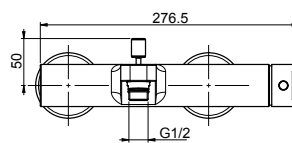

HÄFELE Mysterious Dòng sản phẩm đặc biệt

Celina single lever basin mixer black matt

Vòi lavabo Celina màu đen mờ

- > Flow limiter : 5 litres/min
- > Pop-up waste G1 1/4
- > Ceramic cartridge
- > Lưu lượng nước 5 lit/ phút
- > Có bộ xả Pop-up G1 1/4
- > Cartridge đĩa sứ

Art.No.: 589.02.480

6.050.000 Đ

Celina single lever tall basin mixer, black matt

Vòi lavabo Celina cao màu đen mờ

- > Flow limiter : 5 litres/min
- > Pop-up waste G1 1/4
- > Ceramic cartridge
- > Lưu lượng nước 5 lit/ phút
- > Có bộ xả Pop-up G1 1/4
- > Cartridge đĩa sứ

Art.No.: 589.02.481

9.460.000 Đ

Celina single lever exposed bath mixer, black matt

Bộ trộn bồn tắm Celina màu đen mờ

- > Flow limiter : 22 litres/min
- > Ceramic cartridge
- > Lưu lượng nước 22 lit/ phút
- > Cartridge đĩa sứ

Art.No.: 589.02.489

9.790.000 Đ