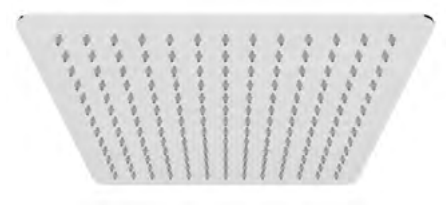

Art.No.: 589.85.300

1.430.000 Đ

HÄFELE Overhead Shower Hệ Thống Sen Đầu

InnoSquare showerhead
Sen đầu InnoSquare

InnoRound showerhead
Sen đầu InnoRound

UltraSlim square showerhead
Sen đầu vuông UltraSlim

- > Overhead shower with Air system
- > Easy to clean anti limescale
- > Flow rate: 9 litres/min
- > Sen đầu tích hợp trộn khí
- > Dễ dàng lau chùi cặn bám
- > Lưu lượng nước: 9 lít/phút