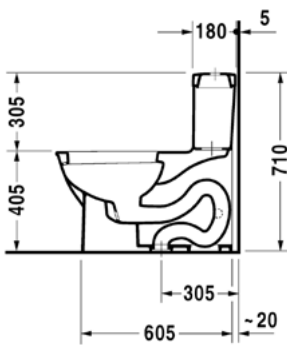

DURAVIT Darling New

Darling New one-piece toilet Bồn cầu một khối Darling New

- > White ceramic one-piece toilet
- > Cistern 4.8 litres, top flush, single flush
- > Toilet seat and cover with soft close
- > Mounting Set
- > Bồn cầu liền khối bằng sứ màu trắng
- > Kết nước 4,8 lít, nút nhấn xả đơn nằm phía trên
- > Nắp đậy bồn cầu đóng êm
- > Bộ phụ kiện lắp đặt

WC bowl / Bồn cầu
Art.No.: 588.45.480 **16.720.000 Đ**
Seat and cover / Nắp đậy bồn cầu
Art.No.: 588.45.504 **4.290.000 Đ**
Mounting set / Bộ phụ kiện lắp đặt
Art.No.: 588.45.996 **1.210.000 Đ**

Darling New two-piece toilet Bồn cầu hai khối Darling New

- > White ceramic two-piece toilet
- > Cistern 4.8 litres, top flush, single flush
- > Toilet seat and cover with soft close
- > Mounting Set
- > Bồn cầu hai khối bằng sứ màu trắng
- > Kết nước 4,8 lít, nút nhấn xả đơn phía trên
- > Nắp đậy bồn cầu đóng êm
- > Bộ phụ kiện lắp đặt

WC bowl / Bồn cầu
Art.No.: 588.45.482 **9.020.000 Đ**
Cistern / Kết nước:
Art.No.: 588.45.979 **5.830.000 Đ**
Seat and cover / Nắp đậy bồn cầu
Art.No.: 588.45.504 **4.290.000 Đ**
Mounting set / Bộ phụ kiện lắp đặt
Art.No.: 588.45.996 **1.210.000 Đ**

Darling New wall-mounted toilet Bồn cầu treo tường Darling New

- > White ceramic wall-mounted toilet
- > Toilet seat and cover with soft close
- > Bồn cầu treo tường bằng sứ màu trắng
- > Nắp đậy bồn cầu đóng êm

Wall-mounted WC bowl / Bồn cầu treo tường
Art.No.: 588.45.481 **16.500.000 Đ**
Seat and cover / Nắp đậy bồn cầu
Art.No.: 588.45.504 **4.290.000 Đ**