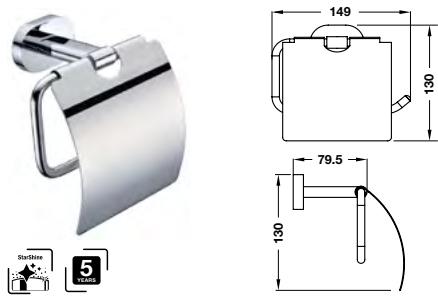

Art.No.: 580.34.360 660.000 Đ

InnoRound robe hook
Móc treo InnoRound

Art.No.: 580.34.300 660.000 Đ

InnoRound paper holder (incl. lid)
Giá treo giấy vệ sinh có nắp che

Art.No.: 580.34.340 770.000 Đ

InnoRound paper holder (excl. lid)
Giá treo giấy vệ sinh không nắp che