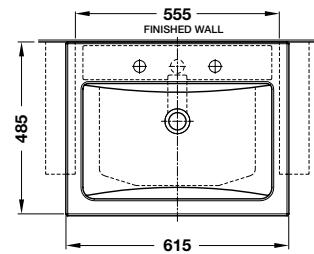

- > White ceramic semi-recessed basin with overflow
- > Tap platform for 1-hole tap
- > Lavabo bán âm bằng sứ màu trắng có xả tràn
- > Sử dụng với vòi 1 lỗ

- > White ceramic semi-recessed basin with overflow
- > Tap platform for 1-hole tap
- > Lavabo bán âm bằng sứ màu trắng có xả tràn
- > Sử dụng với vòi 1 lỗ

- > White ceramic inset basin with overflow
- > Tap platform for 1-hole tap
- > Lavabo vành nổi bằng sứ màu trắng có xả tràn
- > Sử dụng với vòi 1 lỗ

Art.No.: 588.64.011

4.510.000 Đ

Art.No.: 588.64.020

2.420.000 Đ

Art.No.: 588.64.061

3.410.000 Đ