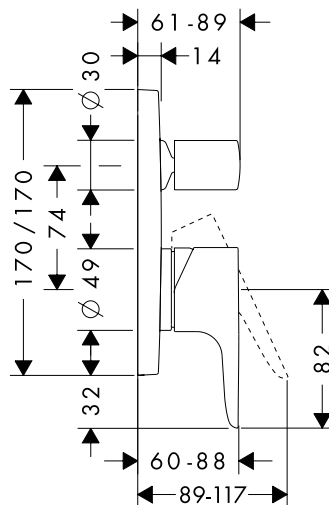

AXOR® Citterio M

Citterio M thermostatic bath mixer
Bộ trộn bồn tắm có điều nhiệt Citterio M

- > Flow rate: 20 litres/min
- > Safety lock at 40°C
- > Lưu lượng nước: 20 lít/phút
- > Khóa nhiệt độ an toàn ở 40°C

Art.No.: 589.29.546

17.710.000 Đ

Citterio M single lever bath mixer for concealed installation
Bộ trộn bồn tắm âm tường Citterio M

- > Please order iBox universal 589.29.950 separately
- > Vui lòng đặt thêm bộ âm 589.29.950

Art.No.: 589.29.544

11.990.000 Đ

Citterio M 4-hole tile mounted bath mixer
Bộ vòi nóng lạnh 4 lỗ cho bồn tắm Citterio M

- > Ceramic valves hot/ cold
- > Maximum pull-out length of hand shower: 1.10 m
- > Please order basic set 589.29.952 separately
- > Có hai van sứ nóng/ lạnh
- > Chiều dài tối đa của dây sen khi kéo ra: 1,10 m
- > Vui lòng đặt thêm bộ âm 589.29.952

Art.No.: 589.30.500

54.450.000 Đ