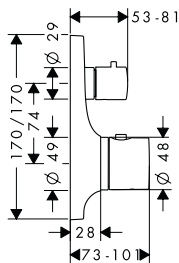

AXOR® Massaud

Massaud thermostatic bath mixer for concealed installation

Bộ trộn bồn tắm có điều nhiệt âm tường
Massaud

- > Flow rate: 26 litres/min
- > 2 outlets with shut off/diverter valve
- > Safety lock at 38°C
- > Please order iBox universal 589.29.950 separately
- > Lưu lượng nước: 26 lít/phút
- > 2 đường nước ra với van tắt mở/ chuyển đổi chức năng
- > Khóa nhiệt độ an toàn ở 38°C
- > Vui lòng đặt thêm bộ âm 589.29.950

Art.No.: 589.29.512

39.710.000 Đ

Free standing towel holder

Cây treo khăn đứng sàn

Art.No.: 580.39.520

72.050.000 Đ

Massaud free standing mirror

Gương đặt bàn Massaud

Art.No.: 580.39.490

15.070.000 Đ

Thanh treo khăn đơn Massaud

Massaud towel holder

Art.No.: 580.39.421

14.520.000 Đ