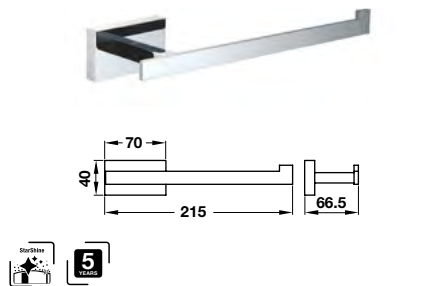

InnoSquare paper holder (excl. lid)
Giá treo giấy vệ sinh không nắp che

Art.No.: 580.34.041 **770.000 Đ**