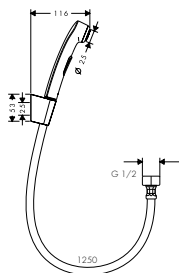

Pipe trap Standard Model
Ống xả thải Standard Model