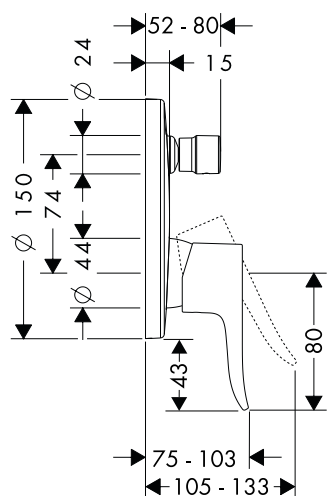

hansgrohe

Metris

Metris concealed bath mixer
Bộ trộn bồn tắm âm tường Metris

- > Please order iBox universal 589.29.950 separately
- > Vui lòng đặt thêm bộ âm 589.29.950

Art.No.: 589.50.213

8.250.000 Đ

Metris Classic single lever basin mixer
Vòi lavabo Metris Classic

- > Flow rate: 5 litres/min
- > Pop-up waste set
- > Lưu lượng nước: 5 lit/phút
- > Có bộ xả pop-up

Art.No.: 589.29.330

12.210.000 Đ

Metris Classic single lever bath mixer
Bộ trộn bồn tắm Metris Classic

- > Flow rate: 22 litres/min
- > Lưu lượng nước: 22 lit/phút

Art.No.: 589.29.331

15.840.000 Đ