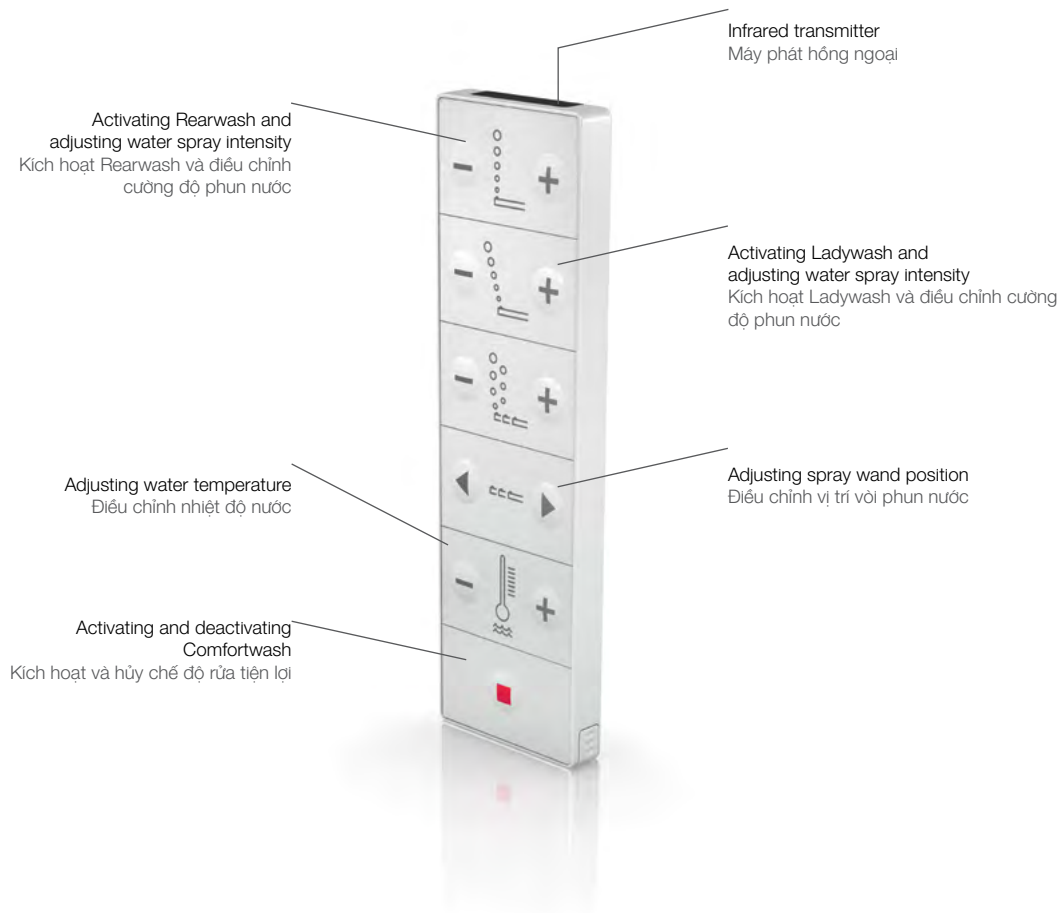

DURAVIT SensoWash Starck C

Remote control Bảng điều khiển

DURAVIT SensoWash Slim

Remote control Bảng điều khiển

DURAVIT Sensowash

SensoWash shower toilet seat Starck C
 Nắp đậy toilet cảm ứng SensoWash Starck C