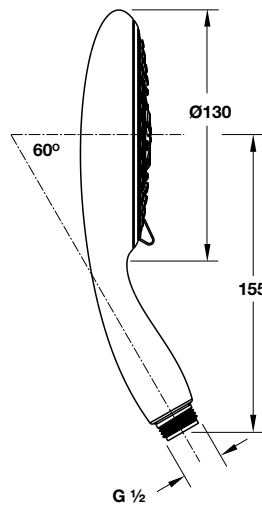

- > Maximum flow rate: 18 litres/min
- > Spray type: RainAir, WhirlAir, BalanceAir
- > Lưu lượng nước tối đa: 18 lít/phút
- > Dạng tia nước: RainAir, WhirlAir, BalanceAir

- > Maximum flow rate: 16 litres/min
- > Spray type: RainAir, WhirlAir, BalanceAir
- > Lưu lượng nước tối đa: 16 lít/phút
- > Dạng tia nước: RainAir, WhirlAir, BalanceAir

- > Maximum flow rate: 15 litres/min
- > Spray type: RainAir, WhirlAir, BalanceAir
- > Lưu lượng nước tối đa: 15 lít/phút
- > Dạng tia nước: RainAir, WhirlAir, BalanceAir

Art.No.: 589.29.555

4.730.000 Đ

Art.No.: 589.30.860

4.070.000 Đ

Art.No.: 589.30.838

3.520.000 Đ