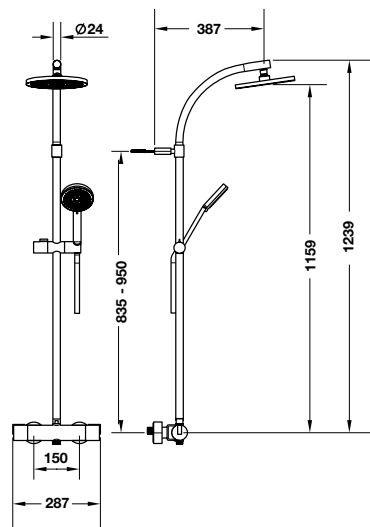

Art.No.: 589.85.004

13.200.000 Đ

HÄFELE Shower Pipes Cây Sen Tắm Đứng

Senso shower system
Bộ thanh sen tắm kết hợp Senso

Inline shower system
Bộ thanh sen tắm kết hợp Inline

Shower kit x-jet with slide rail 600mm and shower hose, chrome
Bộ thanh treo sen X-Jet