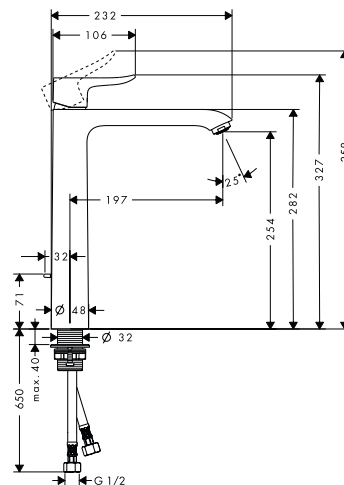

hansgrohe

Metris

Metris single lever basin mixer
Vòi lavabo Metris

- > Flow rate: 5 litres/min
- > Pop-up waste set
- > Lưu lượng nước: 5 lít/phút
- > Có bộ xả pop-up

Art.No.: 589.50.200

9.460.000 Đ

Metris single lever basin mixer
Vòi lavabo Metris

- > Flow rate: 5 litres/min
- > Pop-up waste set
- > Lưu lượng nước: 5 lít/phút
- > Có bộ xả pop-up

Art.No.: 589.50.220

12.430.000 Đ

Metris single lever bath mixer
Bộ trộn bồn tắm Metris

- > Flow rate: 22 liters/min
- > Lưu lượng nước: 22 lít/phút

Art.No.: 589.50.211

12.100.000 Đ