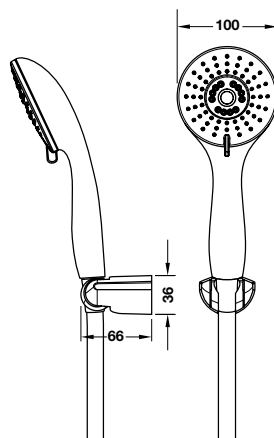

HÄFELE Shower Set Hệ Thống Sen Tắm

Senso hand shower Bộ sen tay Senso

- > Hand shower 100x100 mm with Air system
- > 2-function hand shower
- > Shower hose 1.5 m
- > Flow limiter: 9 litres/min
- > Sen tay 100x100 mm với hệ thống trộn khí
- > Sen tay 2 chức năng
- > Dây sen 1,5 m
- > Lưu lượng nước: 9 lit/phút

Art.No.: 589.85.314

1.650.000 Đ

Ergo hand shower Bộ sen tay Ergo

- > Hand shower Ø100 mm with Air system
- > 3-function hand shower
- > Shiny shower hose 1.5 m
- > Flow limiter: 9 liters/min
- > Sen tay Ø100 mm với hệ thống trộn khí
- > Sen tay 3 chức năng
- > Dây sen 1,5 m
- > Lưu lượng nước: 9 lit/phút

Art.No.: 589.85.312

1.540.000 Đ

Hand shower set Bộ sen tay

- > 3-function hand shower Ø100 mm with Air system
- > Adjustable shower holder
- > Shower hose 1.5 m
- > Flow rate: 9 litres/min
- > Sen tay 3 chức năng Ø100 mm với hệ thống trộn khí
- > Giá đỡ sen tay có thể điều chỉnh được
- > Dây sen 1,5 m
- > Lưu lượng nước: 9 lit/phút

Art.No.: 589.85.300

1.430.000 Đ