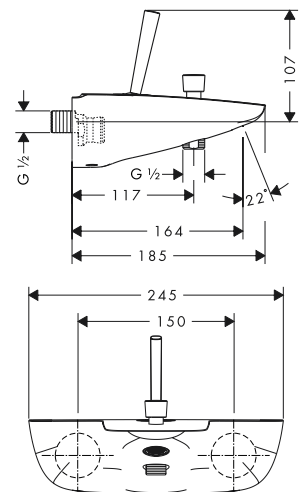

- > Flow rate: 5 litres/min
- > Laminar spray
- > Push-open waste set
- > Adjustable spray former
- > Lưu lượng nước: 5 lit/phút
- > Tia nước dạng nhiều tầng
- > Có bộ xả nhấn
- > Có thể điều chỉnh hình dạng tia nước

- > Flow rate: 5 litres/min
- > Laminar spray
- > Push-open waste set
- > Adjustable spray former
- > Lưu lượng nước: 5 lit/phút
- > Tia nước dạng nhiều tầng
- > Có bộ xả nhấn
- > Có thể điều chỉnh hình dạng tia nước

- > Flow rate: 19 litres/min
- > Joystick ceramic cartridge
- > Normal spray
- > Temperature limitation not adjustable
- > Lưu lượng nước: 19 lit/phút
- > Cartridge đĩa sứ
- > Phun nước dạng thường
- > Giới hạn nhiệt độ không điều chỉnh được

Art.No.: 589.50.821

15.840.000 Đ

Art.No.: 589.50.850

18.920.000 Đ

Art.No.: 589.50.822

28.710.000 Đ