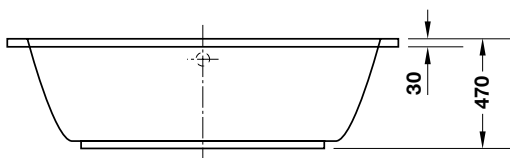

- > White built-in acrylic bathtub
- > Including brass overflow drainage and support frame
- > Bồn tắm âm chất liệu acrylic màu trắng
- > Đã bao gồm bộ xả và giá đỡ

Art.No.: 588.55.601

9.680.000 Đ

- > White built-in acrylic bathtub
- > Including brass overflow drainage and support frame
- > Bồn tắm âm chất liệu acrylic màu trắng
- > Đã bao gồm bộ xả và giá đỡ

Art.No.: 588.55.600

9.680.000 Đ