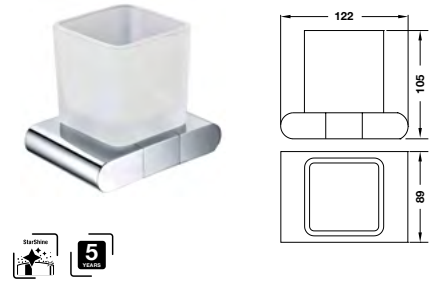

Art.No.: 495.80.192

1.210.000 Đ

InnoGeo-E paper holder
Giá treo giấy vệ sinh InnoGeo-E

Art.No.: 495.80.193

990.000 Đ

InnoGeo-E towel ring
Vòng treo khăn InnoGeo-E

Art.No.: 495.80.194

990.000 Đ