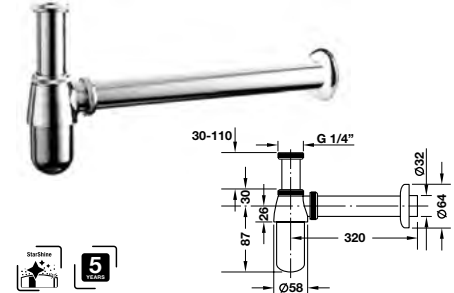

1.1000.000 Đ

Water trap
Bẫy nước P-trap

Art.No.: 495.61.242

880.000 Đ

Water trap
Bẫy nước S-trap

Art.No.: 495.61.241

770.000 Đ

Water trap
Bẫy nước ZinC-trap