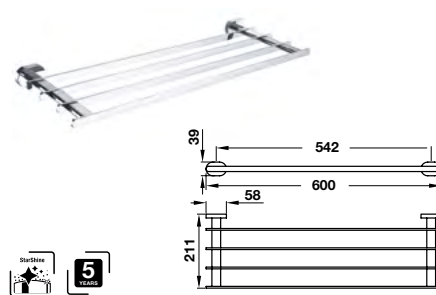

InnoRound towel shelf
Kệ để khăn tắm InnoRound