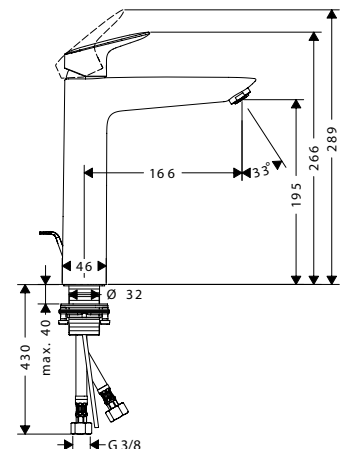

hansgrohe

Logis

Logis single lever basin mixer
Vòi lavabo Logis

- > Flow rate: 5 litres/min
- > Pop-up waste set
- > Lưu lượng nước: 5 lít/phút
- > Có bộ xả pop-up

Art.No.: 589.52.405

4.180.000 Đ

Logis single lever basin mixer
Vòi lavabo Logis

- > Flow rate: 5 litres/min
- > Pop-up waste set
- > Lưu lượng nước: 5 lít/phút
- > Có bộ xả pop-up

Art.No.: 589.52.402

5.280.000 Đ

Logis single lever basin mixer
Vòi lavabo Logis

- > Flow rate: 5 litres/min
- > Pop-up waste set
- > Lưu lượng nước: 5 lít/phút
- > Có bộ xả pop-up

Art.No.: 589.52.406

6.270.000 Đ