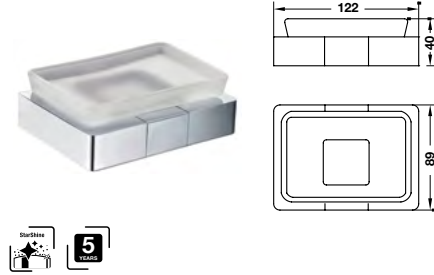

InnoGeo-S soap holder
Đĩa đựng xà phòng InnoGeo-S

Art.No.: 495.80.202

1.320.000 Đ