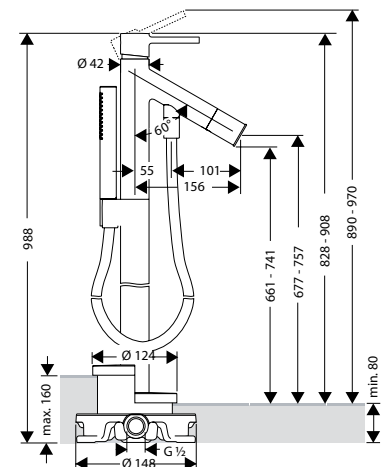

Starck free-standing single lever bath mixer Cây sen tắm âm sàn Starck

- > Flow rate: 22 litres/min
- > 2 jet hand shower
- > Shower hose 1.25 m
- > Please order basic set 589.29.126 and seal 589.29.127 separately
- > Lưu lượng nước: 22 lit/phút
- > Sen tay 2 chức năng
- > Dây sen 1,25 m
- > Vui lòng đặt thêm bộ âm 589.29.126 và miếng đệm 589.29.127

Art.No.: 589.29.677

53.900.000 Đ