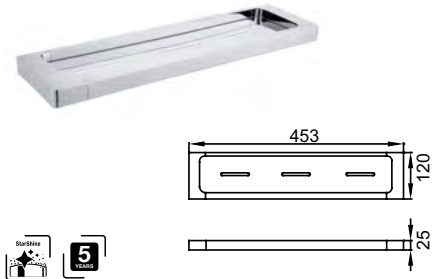

InnoGeo-S brass comestic shelf
Kệ đỡ dụng cụ InnoGeo-S

Art.No.: 495.80.207

2.640.000 Đ