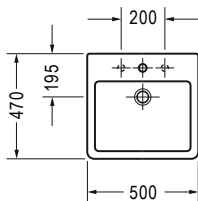

- > White ceramic above counter basin with overflow
- > Tap platform for 1-hole tap
- > Fixings included
- > Lavabo đặt bàn bằng sứ màu trắng có xả tràn
- > Sử dụng với vòi 1 lỗ
- > Đã bao gồm phụ kiện

Art.No.: 588.45.024 **10.230.000 Đ**