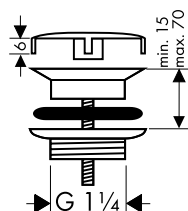

hansgrohe

Fittings Phụ kiện khác

Push-open waste set
Bộ xả nhấn cho lavabo có xả tràn

Art.No.: 589.29.995

2.310.000 Đ

Push-open non waste set
Bộ xả cho lavabo không có xả tràn

Art.No.: 589.29.991

1.430.000 Đ

Basic set iBox universal
Bộ âm iBox universal

> Suitable for all shower, bathtub and thermostatic finish sets for concealed installation

> Phù hợp với tất cả bộ trộn sen tắm, bồn tắm và bộ trộn có điều nhiệt âm tường

Art.No.: 589.29.950

5.170.000 Đ

Basic set for bath mixer floor-standing
Bộ âm cho sen tắm âm sàn

Art.No.: 589.29.126

16.280.000 Đ

Basic set for 4-hole tile mounted bath mixer
Bộ âm cho vòi trộn bồn tắm 4 lỗ

Art.No.: 589.29.952

53.350.000 Đ

Basic set for single lever bath mixer
Bộ âm cho bộ trộn bồn tắm âm tường

Art.No.: 589.29.305

4.510.000 Đ