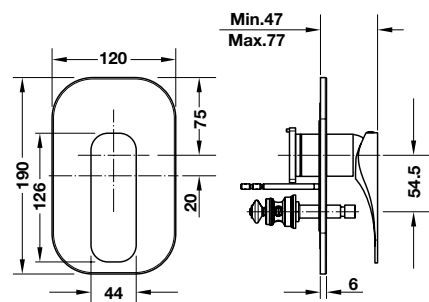

- > Please order box 485.60.990 separately
- > Vui lòng đặt thêm bộ âm 485.60.990

Art.No.: 589.02.156

8.580.000 Đ

Art.No.: 589.02.160

4.290.000 Đ

Art.No.: 589.02.157

5.170.000 Đ

HÄFELE Anista