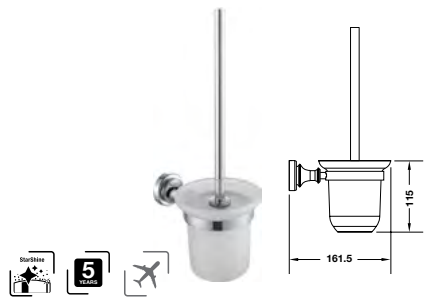

InnoClassic toilet brush & holder
Giá và cọ vệ sinh InnoClassic

Art.No.: 495.80.142 1.320.000 Đ