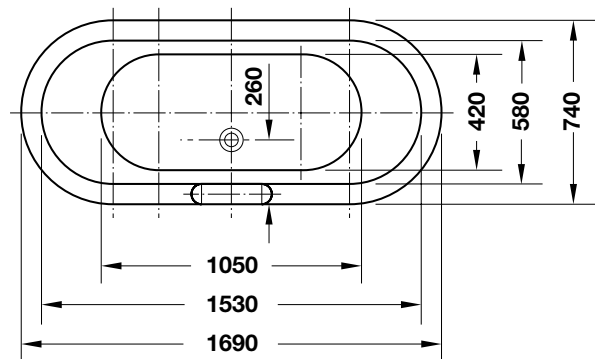

HÄFELE Ceramic and Bathtub Thiết bị vệ sinh sứ và bồn tắm

Aries wall-mounted basin
Lavabo treo tường Aries

- > White ceramic wall-mounted basin with overflow
- > Tap platform for 1-hole tap
- > Lavabo treo tường bằng sứ màu trắng có xả tràn
- > Sử dụng với vòi 1 lỗ

- > White free-standing acrylic bathtub with claw foot
- > Including chrome aluminum claw foot, pop-up drainage and siphon
- > Bồn tắm độc lập chất liệu acrylic màu trắng cổ điển
- > Đã bao gồm chân đỡ và bộ xả

Art.No.: 588.64.040

1.650.000 Đ

Art.No.: 588.55.650

19.690.000 Đ