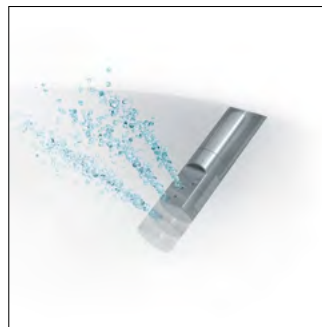

Comfortwash

The Comfortwash function offers a wider wash as the spray wand moves forwards and backwards. Alternatively, the Comfortwash also offers a pulsating water jet.

Chế độ rửa tiện lợi

Chế độ này giúp vệ sinh sạch ở vùng rộng hơn, đầu phun di chuyển về phía trước và sau. Có thể điều chỉnh nhịp độ phun nước mạnh hoặc nhẹ tùy thích