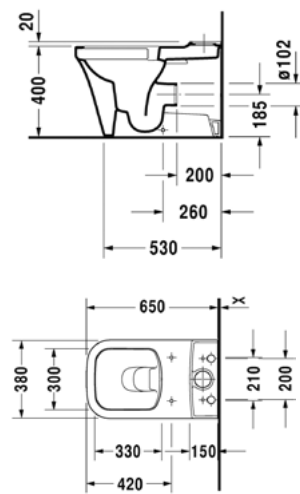

Special order
Đặt hàng riêng

We reserve the right to alter specifications without notice. / Kích thước và màu sắc sản phẩm có thể thay đổi mà không cần báo trước.
Price is inclusive of 10% VAT. / Giá đã bao gồm 10% VAT.