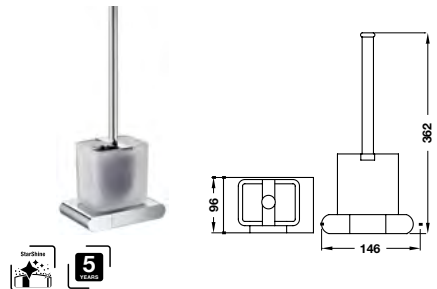

InnoGeo-E toilet brush & holder
Cọ vệ sinh InnoGeo-E