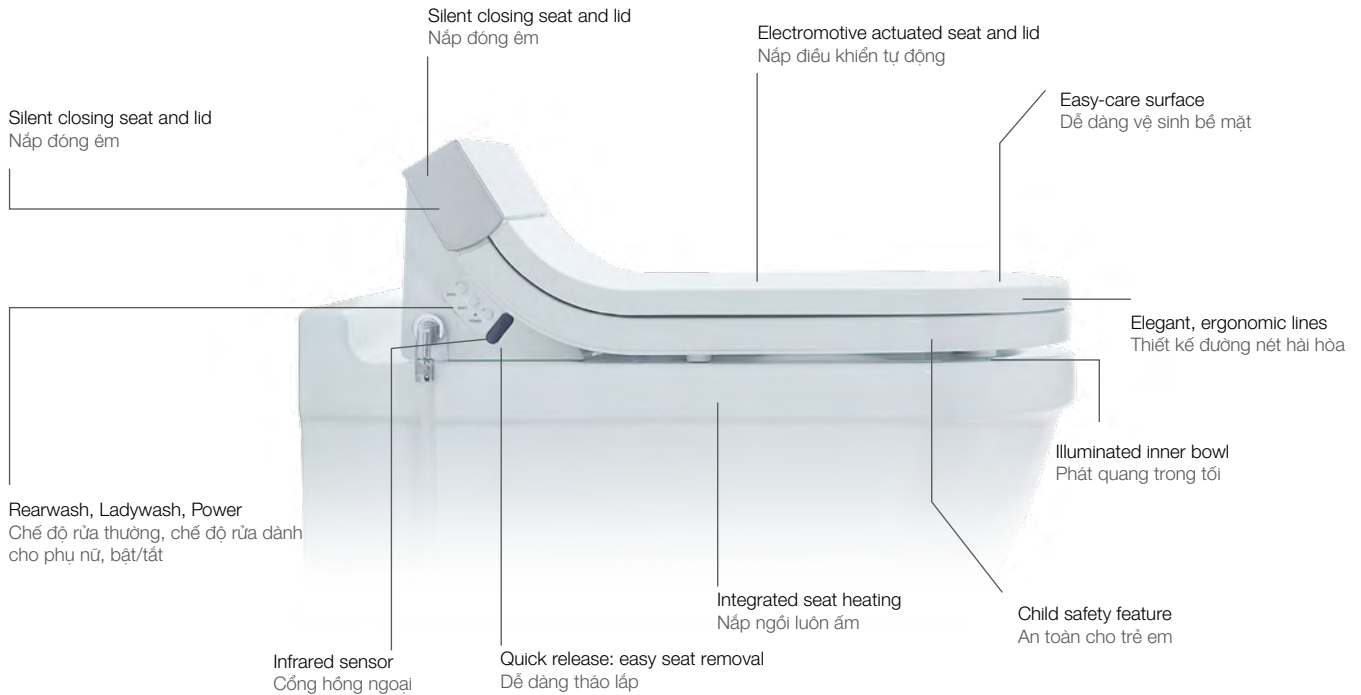

DURAVIT SensoWash Starck C