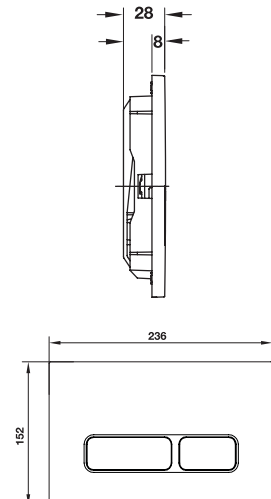

Art.No.: 588.73.564

638.000 Đ

White / Màu trắng

Art.No.: 588.73.565

638.000 Đ

Black / Màu đen

Art.No.: 588.73.566

638.000 Đ