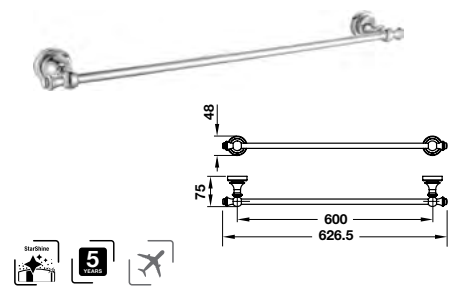

InnoClassic single towel bar
Thanh treo khăn đơn InnoClassic

Art.No.: 495.80.133 1.540.000 Đ