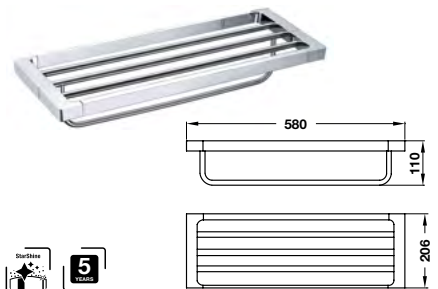

InnoGeo-S towel shelf
Kệ để khăn tắm InnoGeo-S

Art.No.: 495.80.210

3.960.000 Đ