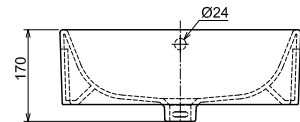

- > White ceramic semi-recessed basin with overflow
- > Tap platform for 1-hole tap
- > Lavabo bán âm bằng sứ màu trắng có xả tràn
- > Sử dụng với vòi 1 lỗ

- > White ceramic semi-recessed basin with overflow
- > Tap platform for 1-hole tap
- > Lavabo bán âm bằng sứ màu trắng có xả tràn
- > Sử dụng với vòi 1 lỗ

- > White ceramic inset basin with overflow
- > Tap platform for 1-hole tap
- > Lavabo vành nổi bằng sứ màu trắng có xả tràn
- > Sử dụng với vòi 1 lỗ

Art.No.: 588.64.011

4.510.000 Đ

Art.No.: 588.64.020

2.420.000 Đ

Art.No.: 588.64.061

3.410.000 Đ