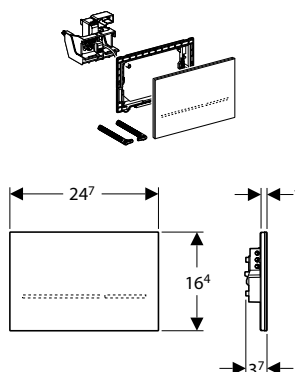

- > Electronic actuator plate with dual flush system
- > Actuator buttons identifiable by light bar which can be set in five colors
- > Electrical power supply via power supplier unit. Infrared user detection
- > Flush actuation can be manually deactivated for cleaning
- > Please order Installation set 588.53.997 for Sigma80 actuator plate separately

> Nút xả thải kép có cảm ứng

> Nút xả thải được nhận diện bằng thanh tia sáng với năm màu để lựa chọn

> Có bộ nguồn điện để cung cấp điện

> Nhận diện người sử dụng bằng tia hồng ngoại

> Có thể cài đặt nút xả thải ngừng hoạt động khi cần làm vệ sinh

> Vui lòng đặt thêm bộ phụ kiện lắp đặt 588.53.997 cho nút xả thải Sigma 80

WC flush actuator / Nút xả toilet
Art.No.: 588.53.580 **43.780.000 Đ**

Installation set for Sigma80 actuator plate / Bộ phụ kiện lắp đặt cho nút xả thải Sigma80

Art.No.: 588.53.997 **3.740.000 Đ**