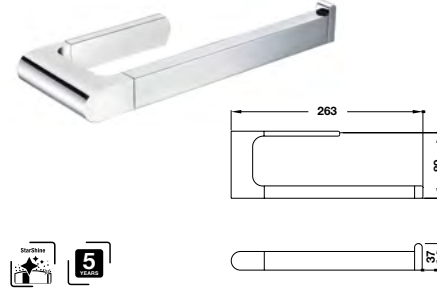

Art.No.: 495.80.192

1.210.000 Đ

InnoGeo-E paper holder
Giá treo giấy vệ sinh InnoGeo-E

Art.No.: 495.80.193

990.000 Đ

InnoGeo-E towel ring
Vòng treo khăn InnoGeo-E

Art.No.: 495.80.194

990.000 Đ