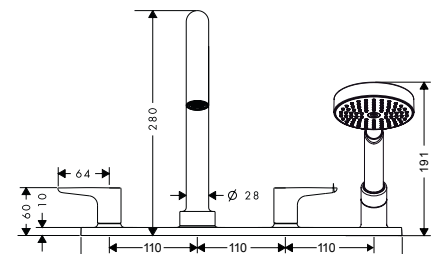

AXOR® Citterio M

Citterio M thermostatic bath mixer
Bộ trộn bồn tắm có điều nhiệt Citterio M

- > Flow rate: 20 litres/min
- > Safety lock at 40°C
- > Lưu lượng nước: 20 lít/phút
- > Khóa nhiệt độ an toàn ở 40°C

Art.No.: 589.29.546

17.710.000 Đ

Citterio M single lever bath mixer for concealed installation
Bộ trộn bồn tắm âm tường Citterio M

- > Please order iBox universal 589.29.950 separately
- > Vui lòng đặt thêm bộ âm 589.29.950

Art.No.: 589.29.544

11.990.000 Đ

Citterio M 4-hole tile mounted bath mixer
Bộ vòi nóng lạnh 4 lỗ cho bồn tắm Citterio M

- > Ceramic valves hot/ cold
- > Maximum pull-out length of hand shower: 1.10 m
- > Please order basic set 589.29.952 separately
- > Có hai van sứ nóng/ lạnh
- > Chiều dài tối đa của dây sen khi kéo ra: 1,10 m
- > Vui lòng đặt thêm bộ âm 589.29.952

Art.No.: 589.30.500

54.450.000 Đ