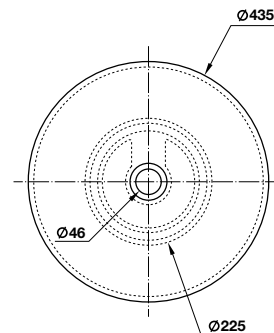

HÄFELE Ceramic and Bathtub Thiết bị vệ sinh sứ và bồn tắm

Vela above counter basin
Lavabo đặt bàn Vela

- > White ceramic above counter basin with overflow
- > Tap platform for 1-hole tap
- > Lavabo đặt bàn bằng sứ màu trắng có xả tràn
- > Sử dụng với vòi 1 lỗ

Art.No.: 588.64.000

3.190.000 Đ

Pictor above counter basin
Lavabo đặt bàn Pictor

- > White ceramic above counter basin with overflow
- > Tap platform for 1-hole tap
- > Lavabo đặt bàn bằng sứ màu trắng có xả tràn
- > Sử dụng với vòi 1 lỗ

Art.No.: 588.64.050

2.640.000 Đ

Crux above counter basin
Lavabo đặt bàn Crux

- > White ceramic above counter basin with overflow
- > Lavabo đặt bàn bằng sứ màu trắng có xả tràn

Art.No.: 588.64.021

2.090.000 Đ