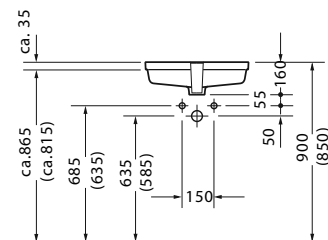

Undercounter basin / Lavabo âm bàn
Art.No.: 588.45.021 **6.380.000 Đ**
Fixing sex for stone countetops
Phụ kiện lắp đặt cho mặt bàn đá
Art.No.: 588.45.994 **330.000 Đ**

DARLING NEW

DURAVIT Darling New

Darling New one-piece toilet Bồn cầu một khối Darling New