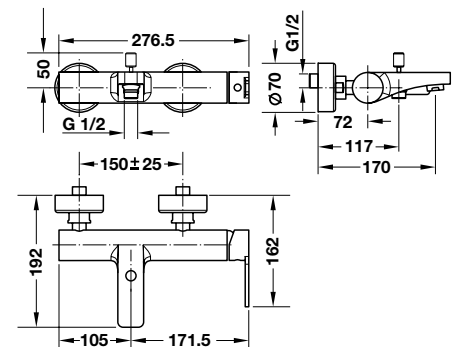

- > Including waste set
- > Có bộ xả đi kèm

- > Including waste set
- > Có bộ xả đi kèm

- > Including waste set
- > Có bộ xả đi kèm

Art.No.: 589.02.180

4.180.000 Đ

Art.No.: 589.02.181

6.490.000 Đ

Art.No.: 589.02.189

6.600.000 Đ