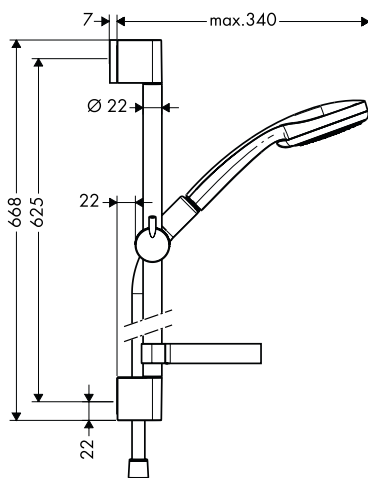

hansgrohe

Hand Shower Hệ thống sen tay

Croma 100 Vairo shower set

Bộ thanh treo sen tắm Croma 100 Vario

- > Unica wall bar 0.65 m
- > Croma 100 Vairo hand shower
- > Isiflex shower hose 1.60 m
- > Casetta'C soap dish

- > Thanh treo sen Unica 0,65 m
- > Sen tay Croma 100 Vario
- > Dây sen Isiflex 1,6 m
- > Địa đựng xà phòng Casetta'C

Art.No.: 589.29.585

3.630.000 Đ

Crometta 100 Vario shower set 0.65 m

Bộ thanh treo sen tắm Crometta 100 Vario

- > Unica wall bar 0.65m
- > Crometta hand shower size 100mm Vario 3 jet Rain, Shambo, Massage
- > Metaflex shower hose 1.6m

- > Thanh treo sen Unica 0,65m
- > Sen tay Crometta 100 Vario 3 chức năng Rain, Shambo, Massage
- > Dây sen Metaflex 1,6m

Art.No.: 589.54.022

3.129.000 Đ

Crometta 1 jet shower set 0.65 m

Bộ thanh treo sen tắm Crometta 1 chức năng

- > Unica wall bar 0.65m
- > Crometta hand shower size 100mm 1 jet Rain
- > Comfortflex shower hose 1.6m
- > Flow rate: 14 litres/min

- > Thanh treo sen Unica 0,65m
- > Sen tay Crometta 100mm 1 chức năng Rain
- > Dây sen Comfortflex 1,6 m
- > Lưu lượng nước: 14 lít/phút

Art.No.: 589.54.029

2.0900.000 Đ