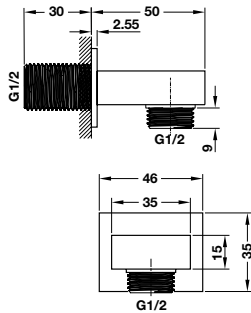

Round wall station
Bộ tiếp nước dạng tròn