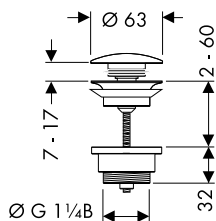

hansgrohe

Fittings Phụ kiện khác

Push-open waste set
Bộ xả nhấn cho lavabo có xả tràn

Art.No.: 589.29.995

2.310.000 Đ

Push-open non waste set
Bộ xả cho lavabo không có xả tràn

Art.No.: 589.29.991

1.430.000 Đ

Basic set iBox universal
Bộ âm iBox universal

> Suitable for all shower, bathtub and thermostatic finish sets for concealed installation

> Phù hợp với tất cả bộ trộn sen tắm, bồn tắm và bộ trộn có điều nhiệt âm tường

Art.No.: 589.29.950

5.170.000 Đ

Basic set for bath mixer floor-standing
Bộ âm cho sen tắm âm sàn

Art.No.: 589.29.126

16.280.000 Đ

Basic set for 4-hole tile mounted bath mixer
Bộ âm cho vòi trộn bồn tắm 4 lỗ

Art.No.: 589.29.952

53.350.000 Đ

Basic set for single lever bath mixer
Bộ âm cho bộ trộn bồn tắm âm tường

Art.No.: 589.29.305

4.510.000 Đ