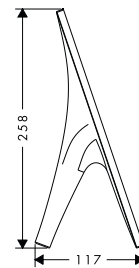

Art.No.: 580.39.490

15.070.000 Đ

Thanh treo khăn đơn Massaud

Massaud towel holder