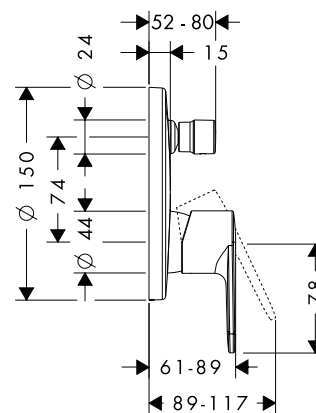

- > Flow rate: 5 litres/min
- > Pop-up waste set
- > Lưu lượng nước: 5 lít/phút
- > Có bộ xả pop-up

- > Flow rate: 22 liters/min
- > Lưu lượng nước: 22 lít/phút

- > Please order iBox universal 589.29.950 separately
- > Vui lòng đặt thêm bộ âm 589.29.950

Art.No.: 589.29.270

6.270.000 Đ

Art.No.: 589.29.271

7.920.000 Đ

Art.No.: 589.29.278

6.050.000 Đ