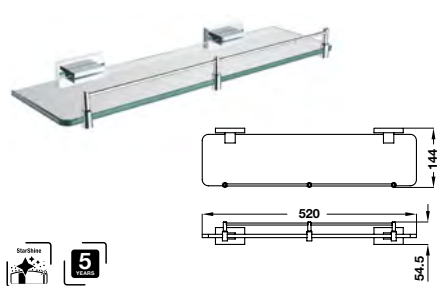

InnoSquare glass shelf with barrier
Kệ kính có thanh chắn InnoSquare

Art.No.: 580.34.031 **1.320.000 Đ**