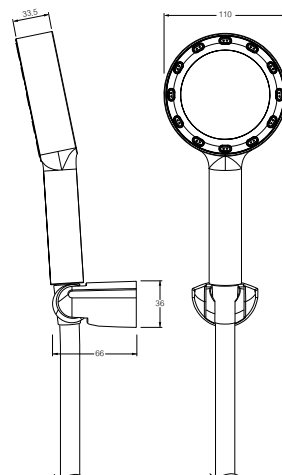

HÄFELE Shower Set Hệ Thống Sen Tắm

Hand shower with shower rail
Bộ thanh treo sen tắm

- > 3-function hand shower Ø100 mm with Air system
- > Adjustable shower holder
- > Slide bar 600 mm
- > Shower hose 1.5 m
- > Flow rate: 9 litres/min
- > Sen tay 3 chức năng Ø100 mm với hệ thống trộn khí
- > Giá đỡ sen tay có thể điều chỉnh được
- > Thanh treo sen 600 mm
- > Dây sen 1,5 m
- > Lưu lượng nước: 9 lít/phút

Art.No.: 589.85.007

2.090.000 Đ

Handshower pack X-Jet
Bộ sen tay X-Jet

- > Hand shower Ø110 with air system
- > Spray type: X-Jet
- > Shower hose 1.5m
- > ABS plastic, chrome plated
- > Sen tay Ø110 với hệ thống trộn khí
- > Tia nước dạng X-Jet
- > Dây sen 1,5m
- > Nhựa ABS, mạ chrome bóng

Art.No.: 589.85.318

1.870.000 Đ

Dense hand shower
Bộ sen tay Dense

- > Hand shower Ø120 mm with Air system
- > 3-function hand shower with Mist Spray
- > Shower hose 1.5 m
- > Flow limiter: 9 litres/min
- > Sen tay Ø120 mm với hệ thống trộn khí
- > Sen tay 3 chức năng với tia phun sương
- > Dây sen 1,5 m
- > Lưu lượng nước: 9 lít/phút

Art.No.: 589.85.313

1.650.000 Đ