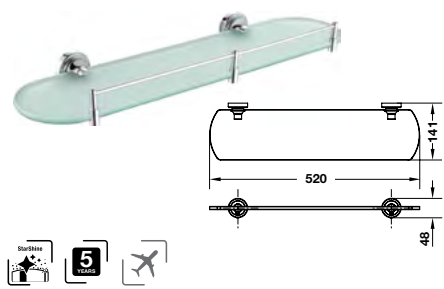

Art.No.: 495.80.140 1.210.000 Đ

InnoClassic towel ring
Vòng treo khăn InnoClassic

Art.No.: 495.80.131 1.210.000 Đ

InnoClassic glass shelf with barrier
Kệ kính có thanh chắn InnoClassic

Art.No.: 495.80.136 1.430.000 Đ