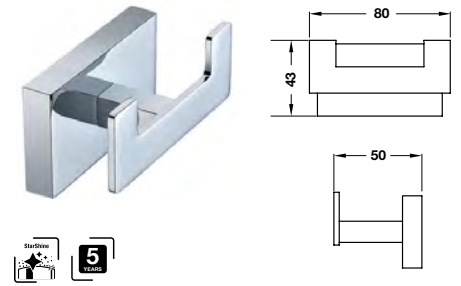

InnoSquare robe hook
Móc treo InnoSquare

Art.No.: 580.34.000 **660.000 Đ**