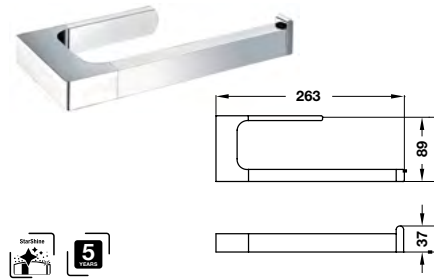

InnoGeo-S towel ring
Vòng treo khăn InnoGeo-S

Art.No.: 495.80.205

1.100.000 Đ