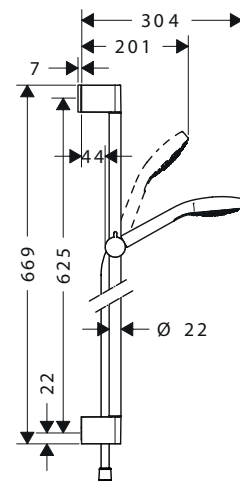

hansgrohe

Hand Shower Hệ thống sen tay

Raindance Select S shower set

Bộ thanh treo sen tắm Raindance Select S

- > Raindance Unica wall bar 0.90 m
- > Raindance Select S 150 3 jet hand shower
- > Isiflex shower hose 1.60 m
- > Flow rate: 16 litres/min

- > Thanh treo sen Raindance Unica 0,9 m
- > Sen tay 3 chức năng Raindance Select S 150
- > Dây sen Isiflex 1,6 m
- > Lưu lượng nước: 16 lit/phút

Art.No.: 589.30.863

11.880.000 Đ

Croma Select S Vario shower set

Bộ thanh treo sen Croma Select S Vario

- > Unica'Croma wall bar 0.65 m
- > Croma Select S Vario hand shower
- > Isiflex shower hose 1.60 m
- > Flow rate: 15 litres/min

- > Thanh treo sen Unica'Croma 0,65 m
- > Sen tay Croma Select S Vario
- > Dây sen Isiflex 1,6 m
- > Lưu lượng nước: 15 lit/phút

Art.No.: 589.54.119

4.620.000 Đ

Croma Select E Vario shower set

Bộ thanh treo sen Croma Select E Vario

- > Unica'Croma wall bar 0.65 m
- > Croma Select E Vario hand shower
- > Isiflex shower hose 1.60 m
- > Flow rate: 15 litres/min

- > Thanh treo sen Unica'Croma 0,65 m
- > Sen tay Croma Select E Vario
- > Dây sen Isiflex 1,6 m
- > Lưu lượng nước: 15 lit/phút

Art.No.: 589.51.566

4.620.000 Đ