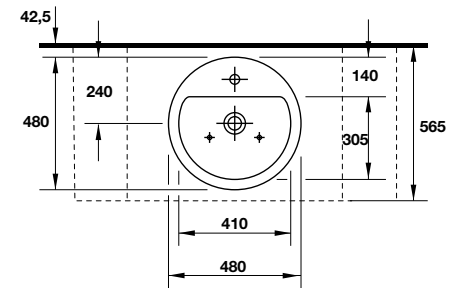

Starck

Starck 3 countertop basin
Lavabo vành nổi Starck 3

- > White ceramic countertop basin with overflow
- > Tap platform for 1-hole tap
- > Lavabo vành nổi bằng sứ màu trắng có xả tràn
- > Sử dụng với vòi 1 lỗ

Art.No.: 588.45.084

6.600.000 Đ

Starck 3 one-piece toilet
Lavabo âm bàn Starck 3

- > White ceramic under counter basin
- > Fixings included for stone (Depth $\geq$ 25mm)
- > Lavabo âm bàn bằng sứ màu trắng
- > Phụ kiện lắp đặt cho mặt bàn đá (nếu độ dày mặt đá $\geq$ 25mm)

Undercounter basin / Lavabo âm bàn
Art.No.: 588.45.082

5.940.000 Đ

Fixing set for stone countertops
Phụ kiện lắp đặt cho mặt bàn đá
Art.No.: 588.45.994

330.000 Đ

Starck 1 above counter basin
Lavabo đặt bàn Starck 1

- > White ceramic above counter basin with overflow
- > Tap platform for 1-hole tap
- > Fixings included
- > Lavabo đặt bàn bằng sứ màu trắng có xả tràn
- > Sử dụng với vòi 1 lỗ
- > Đã bao gồm phụ kiện

Above counter basin / Lavabo đặt bàn
Art.No.: 588.45.081

31.790.000 Đ

Drain cover / Nắp đậy bộ xả
Art.No.: 588.45.990

1.210.000 Đ