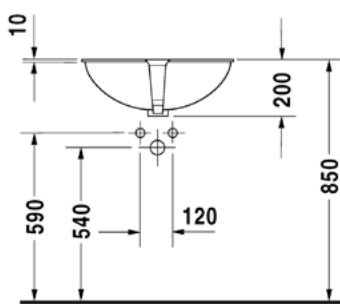

Special order
Đặt hàng riêng

We reserve the right to alter specifications without notice. / Kích thước và màu sắc sản phẩm có thể thay đổi mà không cần báo trước.
Price is inclusive of 10% VAT. / Giá đã bao gồm 10% VAT.