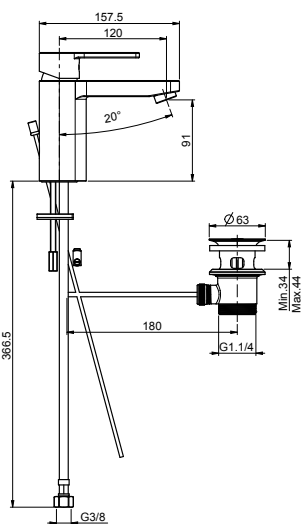

Art.No.: 589.02.489

9.790.000 Đ

HÄFELE Mysterious Dòng sản phẩm đặc biệt

Inline round shower column

Bộ thanh sen tắm kết hợp Inline hình tròn

- > Overhead shower Ø200 mm with Air system
- > Hand shower Ø100 mm 2-functions with Air system
- > Shower hose 1,500 mm
- > Flow limiter: Overhead shower 9 litres/min, Hand shower 8 litres/min
- > Height adjustable shower holder
- > Material: Brass/ABS
- > Color: Black matt
- > Sen đầu Ø200 mm với hệ thống trộn khí.
- > Sen tay Ø100 mm 2 chức năng với hệ thống trộn khí
- > Dây sen 1.500 mm
- > Lưu lượng nước sen đầu 9 lít / phút, sen tay 8 lít / phút
- > Giá đỡ sen tay có thể điều chỉnh được
- > Chất liệu: Đồng/nhựa ABS
- > Màu: đen mờ