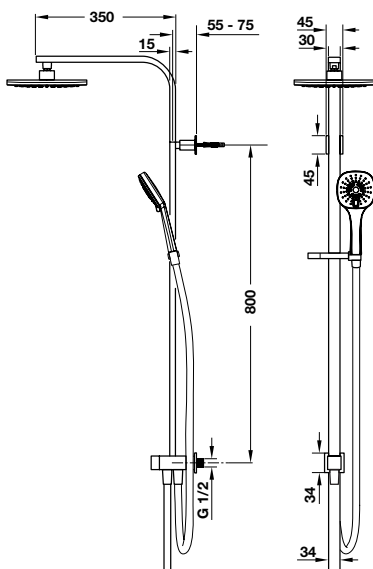

Art.No.: 589.85.022

8.360.000 Đ

Art.No.: 589.85.023

6.710.000 Đ

Art.No.: 589.47.080

2.750.000 Đ

HÄFELE Shower Set Hệ Thống Sen Tắm

Dense shower bar
Bộ thanh treo sen Dense