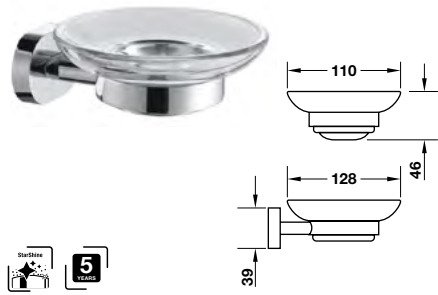

HÄFELE Accessories InnoRound Phụ kiện InnoRound

InnoRound soap holder
Giá đựng xà phòng InnoRound