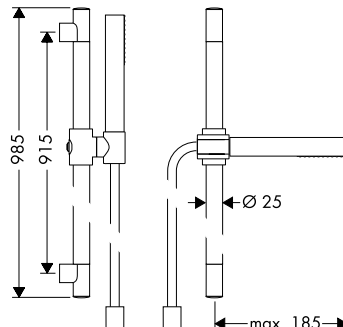

Art.No.: 589.29.724

11.770.000 Đ