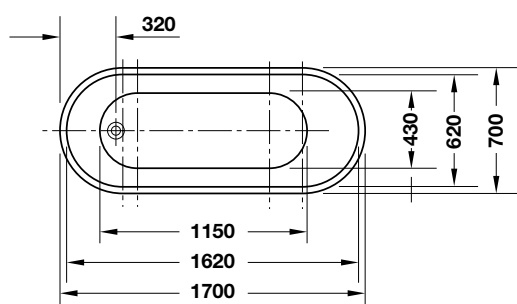

- > White free-standing acrylic bathtub with claw foot
- > Including brass overflow drainage
- > Bồn tắm độc lập chất liệu acrylic màu trắng
- > Đã bao gồm bộ xả

Art.No.: 588.55.620

27.940.000 Đ