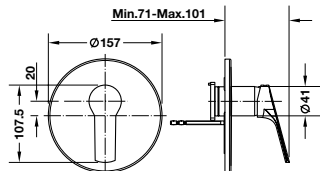

2.640.000 Đ

Emma 4-hole deck-mounted bath mixer

Bộ vòi nóng lạnh 4 lỗ cho bồn tắm Emma

- > Anti-limestone hand shower
- > Maximum pull-out length of handshower: 1.5 m
- > Sen tay chống cận bám
- > Chiều dài tối đa của dây sen khi kéo ra: 1,5 m