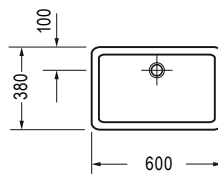

- > White ceramic washbowl without overflow
- > Fixings included
- > Lavabo bằng sứ màu trắng không có xả tràn
- > Đã bao gồm phụ kiện

Art.No.: 588.45.022 **10.890.000 Đ**