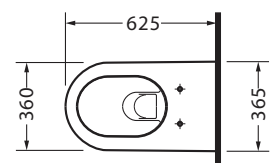

DURAVIT Darling New

Darling New one-piece toilet Bồn cầu một khối Darling New

- > White ceramic one-piece toilet
- > Cistern 4.8 litres, top flush, single flush
- > Toilet seat and cover with soft close
- > Mounting Set
- > Bồn cầu liền khối bằng sứ màu trắng
- > Kết nước 4,8 lít, nút nhấn xả đơn nằm phía trên
- > Nắp đậy bồn cầu đóng êm
- > Bộ phụ kiện lắp đặt

WC bowl / Bồn cầu
Art.No.: 588.45.480 **16.720.000 Đ**
Seat and cover / Nắp đậy bồn cầu
Art.No.: 588.45.504 **4.290.000 Đ**
Mounting set / Bộ phụ kiện lắp đặt
Art.No.: 588.45.996 **1.210.000 Đ**

Darling New two-piece toilet Bồn cầu hai khối Darling New

- > White ceramic two-piece toilet
- > Cistern 4.8 litres, top flush, single flush
- > Toilet seat and cover with soft close
- > Mounting Set
- > Bồn cầu hai khối bằng sứ màu trắng
- > Kết nước 4,8 lít, nút nhấn xả đơn phía trên
- > Nắp đậy bồn cầu đóng êm
- > Bộ phụ kiện lắp đặt

WC bowl / Bồn cầu
Art.No.: 588.45.482 **9.020.000 Đ**
Cistern / Kết nước:
Art.No.: 588.45.979 **5.830.000 Đ**
Seat and cover / Nắp đậy bồn cầu
Art.No.: 588.45.504 **4.290.000 Đ**
Mounting set / Bộ phụ kiện lắp đặt
Art.No.: 588.45.996 **1.210.000 Đ**

Darling New wall-mounted toilet Bồn cầu treo tường Darling New

- > White ceramic wall-mounted toilet
- > Toilet seat and cover with soft close
- > Bồn cầu treo tường bằng sứ màu trắng
- > Nắp đậy bồn cầu đóng êm

Wall-mounted WC bowl / Bồn cầu treo tường
Art.No.: 588.45.481 **16.500.000 Đ**
Seat and cover / Nắp đậy bồn cầu
Art.No.: 588.45.504 **4.290.000 Đ**