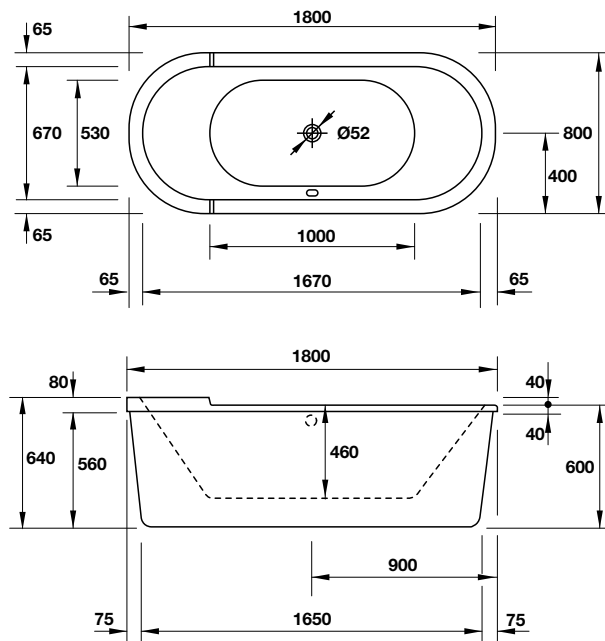

Special order
Đặt hàng riêng

We reserve the right to alter specifications without notice. / Kích thước và màu sắc sản phẩm có thể thay đổi mà không cần báo trước.
Price is inclusive of 10% VAT. / Giá đã bao gồm 10% VAT.