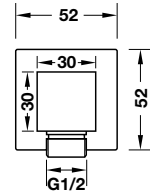

HÄFELE Overhead Shower Hệ Thống Sen Đầu

Square wall station
Bộ tiếp nước dạng vuông

Art.No.: 485.61.031

770.000 Đ

Square wall station
Bộ tiếp nước dạng vuông

Art.No.: 485.60.009

440.000 Đ

Round wall station
Bộ tiếp nước dạng tròn

Art.No.: 485.61.030

660.000 Đ

Round wall station
Bộ tiếp nước dạng tròn

Art.No.: 485.60.008

440.000 Đ

Art.No.: 589.02.950

4.510.000 Đ

Art.No.: 589.02.951

4.730.000 Đ