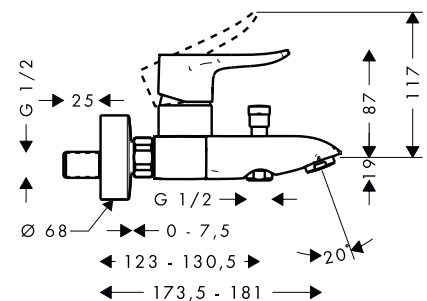

hansgrohe

Metris

Metris single lever basin mixer
Vòi lavabo Metris

- > Flow rate: 5 litres/min
- > Pop-up waste set
- > Lưu lượng nước: 5 lít/phút
- > Có bộ xả pop-up

Art.No.: 589.50.200

9.460.000 Đ

Metris single lever basin mixer
Vòi lavabo Metris

- > Flow rate: 5 litres/min
- > Pop-up waste set
- > Lưu lượng nước: 5 lít/phút
- > Có bộ xả pop-up

Art.No.: 589.50.220

12.430.000 Đ

Metris single lever bath mixer
Bộ trộn bồn tắm Metris

- > Flow rate: 22 liters/min
- > Lưu lượng nước: 22 lít/phút

Art.No.: 589.50.211

12.100.000 Đ