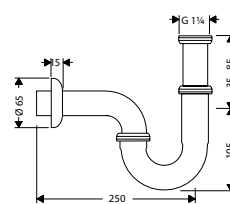

Art.No.: 589.29.931

770.000 Đ