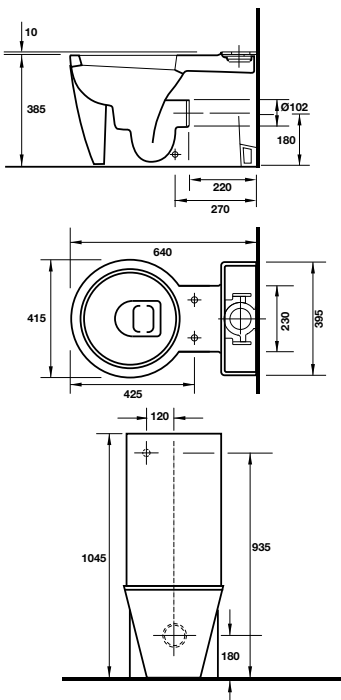

- > White ceramic wall hung toilet
- > Combine with Sensowash Starck C (588.45.478) or SensoWash Slim (588.45.519)
- > Bồn cầu treo tường bằng sứ màu trắng
- > Kết hợp với nắp bồn cầu Sensowash Starck C (588.45.478) hoặc SensoWash Slim (588.45.519)

WC bowl / Bồn cầu Art.No.: 588.45.475	32.340.000 Đ
Cistern / Két nước Art.No.: 588.45.976	36.300.000 Đ
Seat and cover / Nắp đậy Art.No.: 588.45.508	12.320.000 Đ