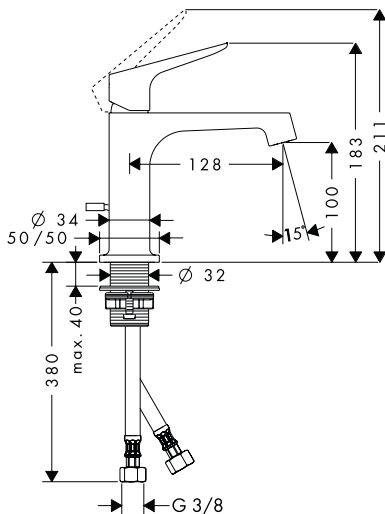

Basic set for basin mixer concealed installation
Bộ âm cho vòi trộn lavabo treo tường