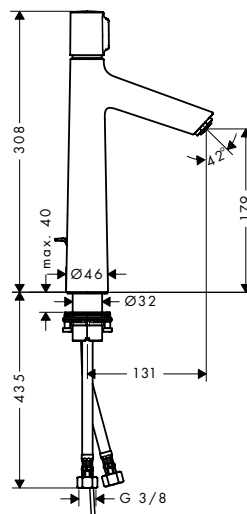

- > Flow rate: 5 litres/min
- > Select Cartridge with temperature control
- > Pop-up waste set

- > Lưu lượng nước: 5 lit/phút
- > Công nghệ Select để tắt mở điều chỉnh nhiệt độ
- > Có bộ xả pop-up

Art.No.: 589.29.772

8.580.000 Đ

- > Flow rate: 5 litres/min
- > Select Cartridge with temperature control
- > Pop-up waste set

- > Lưu lượng nước: 5 lit/phút
- > Công nghệ Select để tắt mở điều chỉnh nhiệt độ
- > Có bộ xả pop-up

Art.No.: 589.29.774

13.640.000 Đ

- > Flow rate: 20 liters/min
- > Joystick ceramic cartridge
- > Normal spray

- > Lưu lượng nước: 20 lit/phút
- > Cartridge đĩa sứ
- > Phun nước dạng thường

Art.No.: 589.29.775

10.120.000 Đ