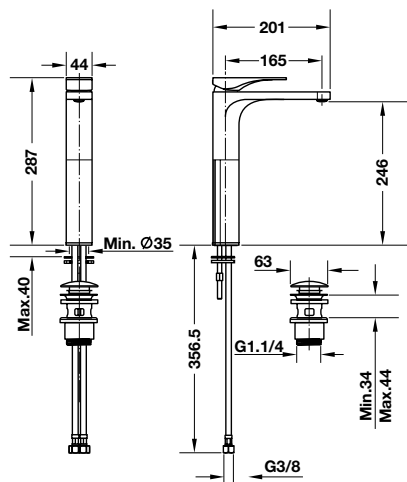

Box for wall-mounted basin mixer
Bộ âm cho vòi lavabo âm tường

Art.No.: 589.02.980

3.410.000 Đ