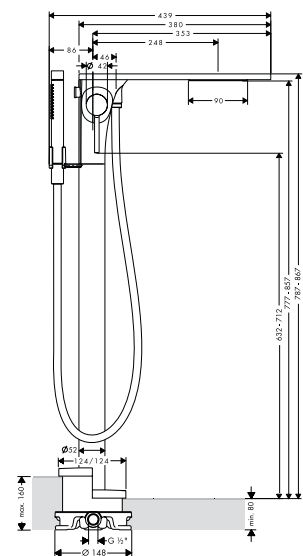

AXOR® Massaud

Wall bar set
Bộ thanh treo sen tắm

- > Wall bar 0.90 m
- > 1 jet hand shower
- > Shower hose 1.60 m
- > Thanh treo sen 0.90 m
- > Sen tay 1 chức năng
- > Dây sen 1,6 m

Art.No.: 589.29.724

11.770.000 Đ

Massaud bathtub 1900mm
Bồn tắm Massaud 1900mm

- > Free-standing bath tub
- > Filling capacity: approx. 397 litres
- > Weight with water (1 person 70 kg): approx. 470 kg
- > Includes pre-assembled waste and overflow system, push-open waste system
- > Bồn tắm độc lập Massaud
- > Sức chứa nước: xấp xỉ 397 lít
- > Trọng lực bao gồm nước (với 1 người 70 kg): xấp xỉ 470 kg
- > Đã bao gồm hệ thống xả và xả tràn

Art.No.: 588.32.610

406.340.000 Đ

Massaud free standing single lever bath mixer
Cây sen tắm âm sàn Massaud

- > Flow rate: 22 litres/min
- > Wide flood jet
- > 2 jet hand shower
- > Metal effect shower hose 1.25 m
- > Please order basic set 589.29.126 and seal 589.29.127 separately
- > Lưu lượng nước: 22 lít/phút
- > Chức năng phun dạng dòng nước
- > Sen tay 2 chức năng
- > Dây sen kim loại 1,25 m
- > Vui lòng đặt thêm bộ âm 589.29.126 và miếng đệm 589.29.127

Art.No.: 589.29.492

115.610.000 Đ