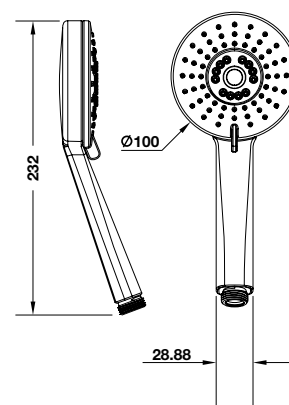

HÄFELE Shower Set Hệ Thống Sen Tắm

Senso hand shower Bộ sen tay Senso

- > Hand shower 100x100 mm with Air system
- > 2-function hand shower
- > Shower hose 1.5 m
- > Flow limiter: 9 litres/min
- > Sen tay 100x100 mm với hệ thống trộn khí
- > Sen tay 2 chức năng
- > Dây sen 1,5 m
- > Lưu lượng nước: 9 lit/phút

Art.No.: 589.85.314

1.650.000 Đ

Ergo hand shower Bộ sen tay Ergo

- > Hand shower Ø100 mm with Air system
- > 3-function hand shower
- > Shiny shower hose 1.5 m
- > Flow limiter: 9 liters/min
- > Sen tay Ø100 mm với hệ thống trộn khí
- > Sen tay 3 chức năng
- > Dây sen 1,5 m
- > Lưu lượng nước: 9 lit/phút

Art.No.: 589.85.312

1.540.000 Đ

Hand shower set Bộ sen tay

- > 3-function hand shower Ø100 mm with Air system
- > Adjustable shower holder
- > Shower hose 1.5 m
- > Flow rate: 9 litres/min
- > Sen tay 3 chức năng Ø100 mm với hệ thống trộn khí
- > Giá đỡ sen tay có thể điều chỉnh được
- > Dây sen 1,5 m
- > Lưu lượng nước: 9 lit/phút

Art.No.: 589.85.300

1.430.000 Đ