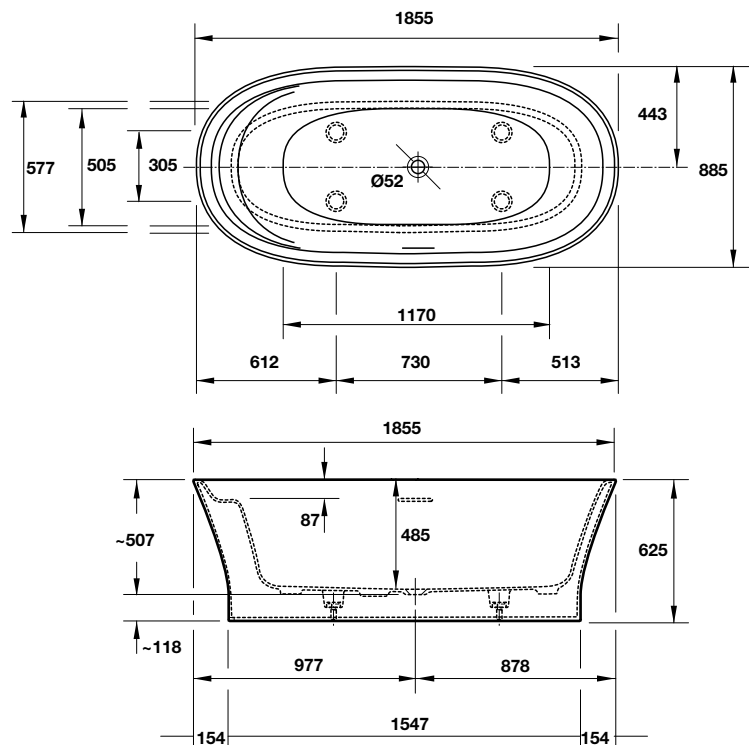

Art.No.: 588.45.690

189.530.000 Đ

DURAVIT Cape Cod

Cape Cod washbowl 480 mm
Lavabo Cape Cod 480 mm

Cape Cod washbowl 460x460 mm
Lavabo Cape Cod 460x460 mm

Cape Cod washbowl 490 mm
Lavabo Cape Cod 490 mm

- > White ceramic washbowl 480 mm with tap dome
- > Without overflow
- > Lavabo bằng sứ 480 mm màu trắng có lỗ vòi
- > Không có xả tràn