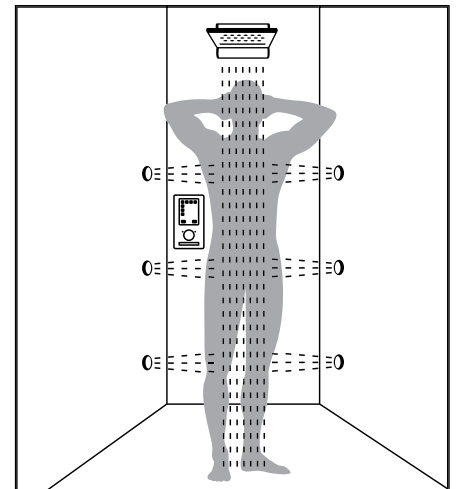

Rain

Perfect for rinsing shampoo out of your hair.

Hoàn hảo để sử dụng khi làm sạch tóc khỏi xà phòng.

RainAir

This gentle shower rain with air enriched drops will help to wash daily life from you, drop by drop.

Tia nước như mưa rơi nhẹ nhàng được làm giàu bởi không khí.

RainAir XL

The very large shower disc envelops your whole body with soft drops.

Tia nước thư giãn nhẹ nhàng.

RainFlow

A powerful surge spray that makes you feel as if you were standing on your own in a lagoon.

Dòng nước dạng thác ôm trọn cơ thể.

Whirl

A concentrated spray for massaging specific parts of the body.

Tia nước xoáy xóa tan mệt mỏi.

Mix

The harmonious combination of gentle shower drops and dynamic spray.

Kết hợp giữa tia nước nhẹ nhàng và tia nước xoáy.

CresseAir

Dynamic, revitalising massage spray.

Tia nước xoáy mát xa đem lại sức sống mới.

Massage

Strong, pulsing massage spray.

Dòng nước mạnh để mát xa.

Mono

A bundled jet for targeted, refreshing shower pleasure.

Một tia nước mạnh mẽ cho cảm giác thoải mái.