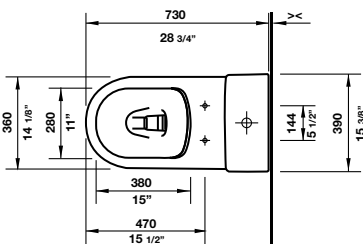

- > White ceramic wall hung toilet
- > Only combine with Sensowash Slim
- > Bồn cầu treo tường bằng sứ màu trắng
- > Chỉ kết hợp với nắp Sensowash Slim

WC bowl / Bồn cầu Art.No.: 588.45.574	24.300.000 Đ
Seat and cover / Nắp đậy Art.No.: 588.45.504	4.290.000 Đ
Mounting Set / Bộ phụ kiện lắp đặt Art.No.: 588.45.996	1.210.000 Đ