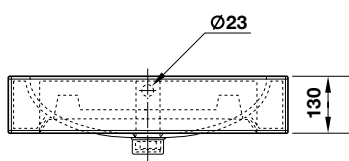

Art.No.: 588.64.010

3.850.000 Đ

Art.No.: 588.64.030

2.200.000 Đ

Art.No.: 588.64.012

4.070.000 Đ

HÄFELE Ceramic and Bathtub Thiết bị vệ sinh sứ và bồn tắm

Draco semi-recessed basin
Lavabo bán âm Draco