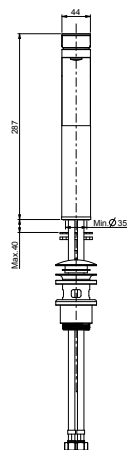

- > Flow limiter : 5 litres/min
- > Pop-up waste G1 1/4
- > Ceramic cartridge

- > Lưu lượng nước 5 lit/ phút
- > Có bộ xả Pop-up G1 1/4
- > Cartridge đĩa sứ

Art.No.: 589.02.450

7.260.000 Đ

- > Flow limiter : 5 litres/min
- > Pop-up waste G1 1/4
- > Ceramic cartridge

- > Lưu lượng nước 5 lit/ phút
- > Có bộ xả Pop-up G1 1/4
- > Cartridge đĩa sứ

Art.No.: 589.02.452

11.220.000 Đ

- > Flow limiter : 22 litres/min
- > Ceramic cartridge

- > Lưu lượng nước 22 lit/ phút
- > Cartridge đĩa sứ

Art.No.: 589.02.456

12.650.000 Đ