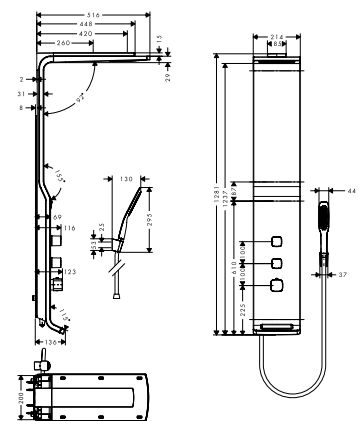

hangrohe Shower Pipes / Panels Hệ thống sen tắm đứng

Croma Select E showerpipe
Cây sen tắm đứng Croma Select E

- > Overhead shower Croma Select E 180 2 jet
- > Spray type: Rain, IntenseRain
- > Flow rate IntenseRain spray: 9 litres/min
- > Flow rate Rain spray: 9 litres/min
- > Swivel shower arm
- > Safety lock at 40 °C
- > Isiflex shower hose 1.60 m
- > Croma Select E Multi hand shower
- > Note the installation of suitable height for showerpipe
- > Sen đầu Croma Select E 180 2 chức năng
- > Dạng tia nước: Rain, IntenseRain
- > Lưu lượng nước dạng tia IntenseRain: 9 lit/phút
- > Lưu lượng nước dạng tia Rain: 9 lit/phút
- > Tay sen đầu có thể xoay được
- > Khóa nhiệt độ an toàn ở 40 °C
- > Dây sen Isiflex 1,6 m
- > Sen tay Croma Select E Multi
- > Lưu ý chiều cao lắp đặt phù hợp cho cây sen

Art.No.: 589.54.118

28.490.000 Đ

- > Overhead shower Croma S 280
- > Spray type: RainAir
- > Flow rate RainAir spray: 16 litres/min
- > Flow rate bath filler: 20 litres/min
- > Safety lock at 40 °C
- > Isiflex shower hose 1.60 m
- > Croma Select S Multi hand shower
- > Note the installation of suitable height for showerpipe
- > Sen đầu Croma S 280
- > Dạng tia nước: RainAir
- > Lưu lượng nước dạng tia RainAir: 16 lit/phút
- > Lưu lượng nước vòi xả xô: 20 lit/phút
- > Khóa nhiệt độ an toàn ở 40 °C
- > Dây sen Isiflex 1,6 m
- > Sen tay Croma Select S multi
- > Lưu ý chiều cao lắp đặt phù hợp cho cây sen

Art.No.: 589.52.310

36.630.000 Đ

Raindance shower panel
Cây sen tắm đứng Raindance S 180