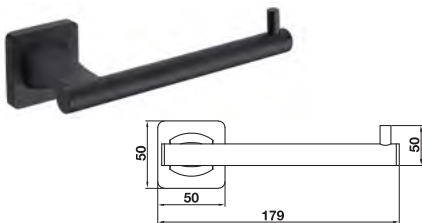

Art.No.: 580.41.560 **1.540.000 Đ**

Hook 50x50x55mm
Móc treo đồ 50x50x55mm

Art.No.: 580.41.500 **770.000 Đ**

Toilet paper holder 179x50x70mm
Giá treo giấy vệ sinh 179x50x70mm

Art.No.: 580.41.540 **1.100.000 Đ**