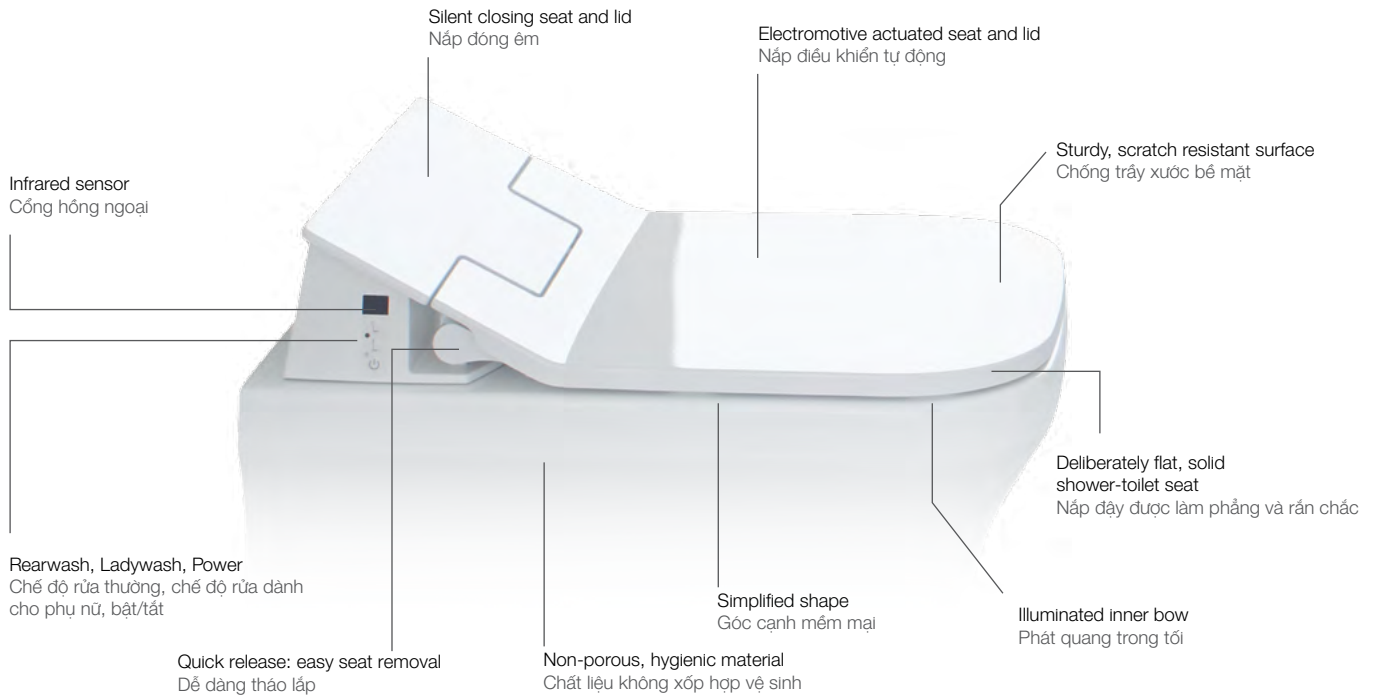

DURAVIT SensoWash Starck C

Remote control Bảng điều khiển

DURAVIT SensoWash Slim

Remote control Bảng điều khiển

DURAVIT Sensowash

SensoWash shower toilet seat Starck C
 Nắp đậy toilet cảm ứng SensoWash Starck C