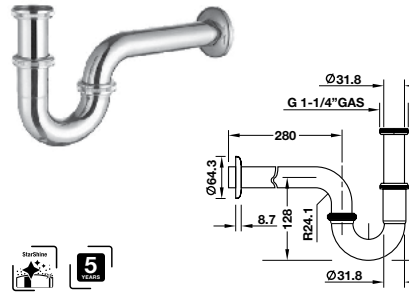

1.1000.000 Đ

Water trap
Bẫy nước P-trap

Art.No.: 495.61.242

880.000 Đ

Water trap
Bẫy nước S-trap

Art.No.: 495.61.241

770.000 Đ

Water trap
Bẫy nước ZinC-trap