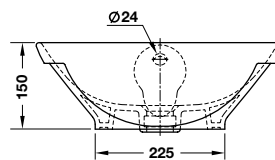

- > White ceramic semi-recessed basin with overflow
- > Tap platform for 1-hole tap
- > Lavabo bán âm bằng sứ màu trắng có xả tràn
- > Sử dụng với vòi 1 lỗ

- > White ceramic semi-recessed basin with overflow
- > Tap platform for 1-hole tap
- > Lavabo bán âm bằng sứ màu trắng có xả tràn
- > Sử dụng với vòi 1 lỗ

- > White ceramic inset basin with overflow
- > Tap platform for 1-hole tap
- > Lavabo vành nổi bằng sứ màu trắng có xả tràn
- > Sử dụng với vòi 1 lỗ

Art.No.: 588.64.011

4.510.000 Đ

Art.No.: 588.64.020

2.420.000 Đ

Art.No.: 588.64.061

3.410.000 Đ