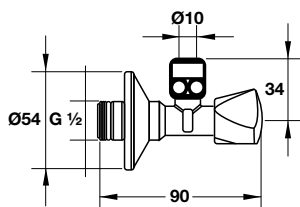

Art.No.: 589.29.999

550.000 Đ