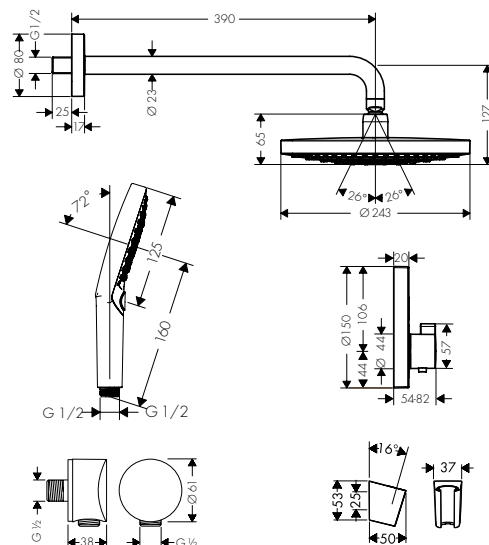

hansgrohe

Overhead Shower Hệ thống sen trần

Raindance Select E design shower set

Bộ sản phẩm sen tắm âm vuông Raindance Select E

- > Raindance Select E 300 2 jet overhead shower with shower arm 390 mm
- > Raindance Select E 120 3 jet hand shower
- > Isiflex shower hose 1.25 m
- > Porter'S shower holder
- > Fixfit S wall outlet without non-return valve with metal connection angle
- > Thermostatic mixer for concealed installation for 2 functions
- > Basic set iBox universal

- > Sen đầu Select E 300, 2 chức năng với tay sen đầu 390mm.
- > Sen tay raindance select E 120, 3 chức năng.
- > Dây sen Isiflex 1,25m
- > Giá đỡ sen tay Porter
- > Tiếp nước gắn tường
- > Bộ trộn điều nhiệt âm tường 2 chức năng
- > Ibox

Art.No.: 589.52.634

48.950.000 Đ

Raindance Select S design shower set

Bộ sản phẩm sen tắm âm tròn Raindance Select S

- > Raindance Select S 240 2 jet overhead shower with shower arm 390 mm
- > Raindance Select S 120 3 jet hand shower
- > Isiflex shower hose 1.25 m
- > Porter'S shower holder
- > Fixfit S wall outlet without non-return valve with metal connection angle
- > Thermostatic mixer for concealed installation for 2 functions
- > Basic set iBox universal

- > Sen đầu Select S 240, 2 chức năng với tay sen đầu 390mm.
- > Sen tay raindance select S 120, 3 chức năng.
- > Dây sen Isiflex 1,25m
- > Giá đỡ sen tay Porter
- > Tiếp nước gắn tường
- > Bộ trộn điều nhiệt âm tường 2 chức năng
- > Ibox

Art.No.: 589.52.635

46.090.000 Đ