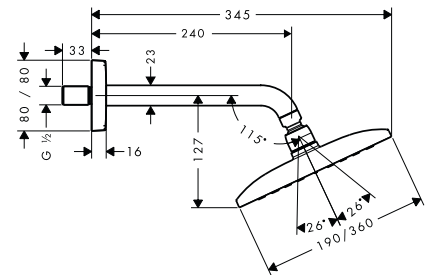

- > Flow rate: 4 litres/min
- > Wide flood jet
- > Non-closing waste
- > Lưu lượng nước: 4 lit/phút
- > Kiểu phun dạng dòng nước
- > Có bộ xả rời đi kèm

- > Counter top washbowl
- > Only in conjunction with basin mixers without pull roll
- > Mineral cast with gelcoat
- > Lavabo đặt bàn
- > Chỉ kết hợp được với vòi lavabo không có thanh kéo cho bộ xả
- > Chất liệu đá nhân tạo

- > Shower head size: 360 x 190 mm
- > Spray type: RainAir
- > Flow rate RainAir spray: 20 litres/min
- > Kích thước sen đầu: 360 x 190 mm
- > Dạng tia nước: RainAir
- > Lưu lượng nước dạng tia RainAir: 20 lit/phút

Art.No.: 589.29.490

44.770.000 Đ

Art.No.: 588.32.010

36.080.000 Đ

Art.No.: 589.30.872

22.880.000 Đ