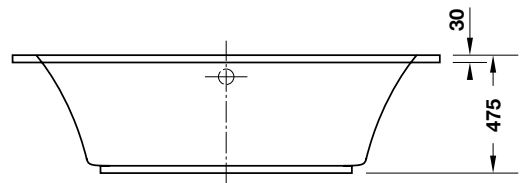

- > White built-in acrylic bathtub
- > Including brass overflow drainage and support frame
- > Bồn tắm âm chất liệu acrylic màu trắng
- > Đã bao gồm bộ xả và giá đỡ

Art.No.: 588.55.601

9.680.000 Đ

- > White built-in acrylic bathtub
- > Including brass overflow drainage and support frame
- > Bồn tắm âm chất liệu acrylic màu trắng
- > Đã bao gồm bộ xả và giá đỡ

Art.No.: 588.55.600

9.680.000 Đ