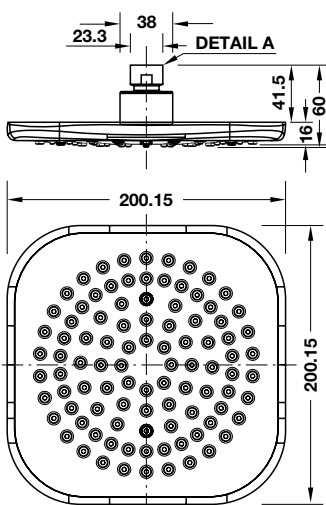

Art.No.: 485.60.309

1.210.000 Đ

Art.No.: 485.60.311

1.100.000 Đ

200 x 200 mm Art.No.: 485.60.305 2.860.000 Đ
300 x 300 mm Art.No.: 485.60.306 4.840.000 Đ

HÄFELE Overhead Shower Hệ Thống Sen Đầu

UltraSlim round showerhead
Sen đầu tròn UltraSlim