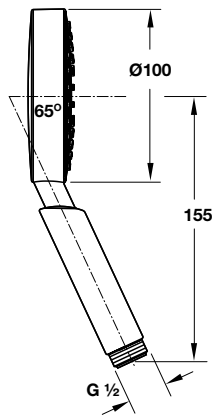

hansgrohe

Hand Shower Hệ thống sen tay

Raindance S hand shower
Sen tay Raindance S

- > Maximum flow rate: 18 litres/min
- > Spray type: RainAir
- > Lưu lượng nước tối đa: 18 lít/phút
- > Dạng tia nước: RainAir

Art.No.: 589.30.842

3.520.000 Đ

Raindance Select hand shower
Sen tay Raindance Select

- > Maximum flow rate: 16 litres/min
- > Spray type: RainAir, CaresseAir, Mix
- > Lưu lượng nước tối đa: 16 lít/phút
- > Dạng tia nước: RainAir, CaresseAir, Mix

Art.No.: 589.30.870

4.950.000 Đ

Raindance Select hand shower
Sen tay Raindance Select

- > Maximum flow rate: 16 litres/min
- > Spray type: RainAir, CaresseAir, Mix
- > Lưu lượng nước tối đa: 16 lít/phút
- > Dạng tia nước: RainAir, CaresseAir, Mix

Art.No.: 589.30.858

4.510.000 Đ