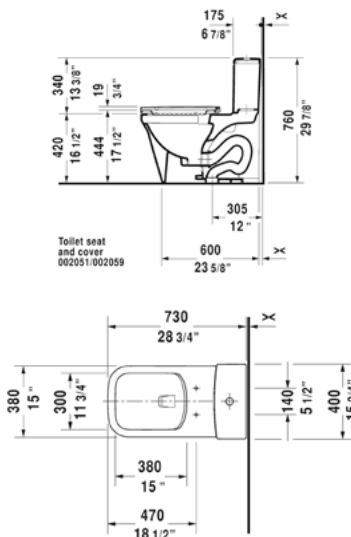

Special order
Đặt hàng riêng

We reserve the right to alter specifications without notice. / Kích thước và màu sắc sản phẩm có thể thay đổi mà không cần báo trước.
Price is inclusive of 10% VAT. / Giá đã bao gồm 10% VAT.