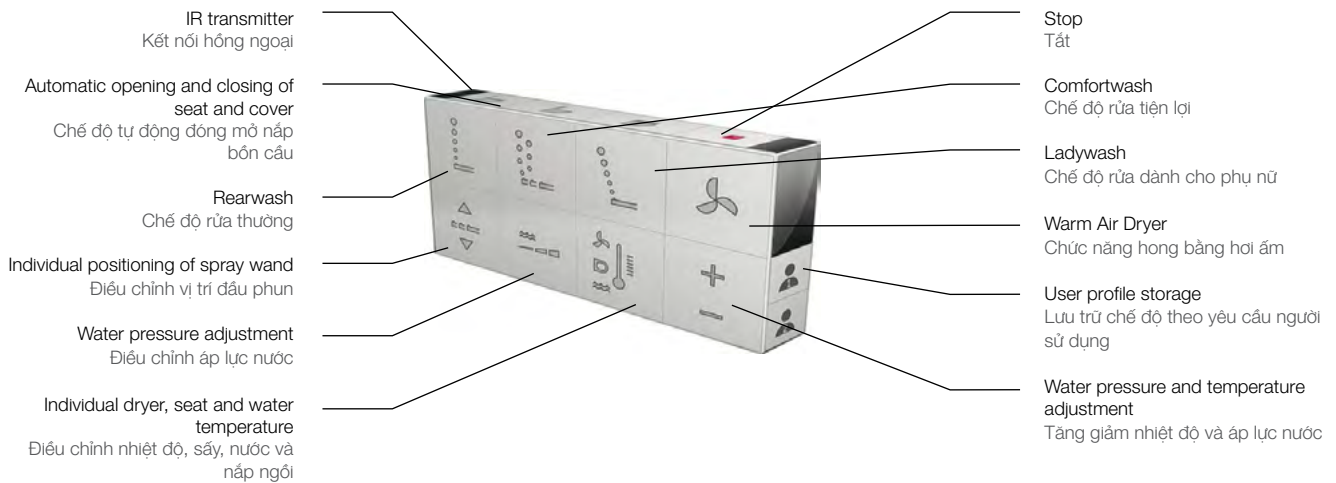

Remote control Bảng điều khiển