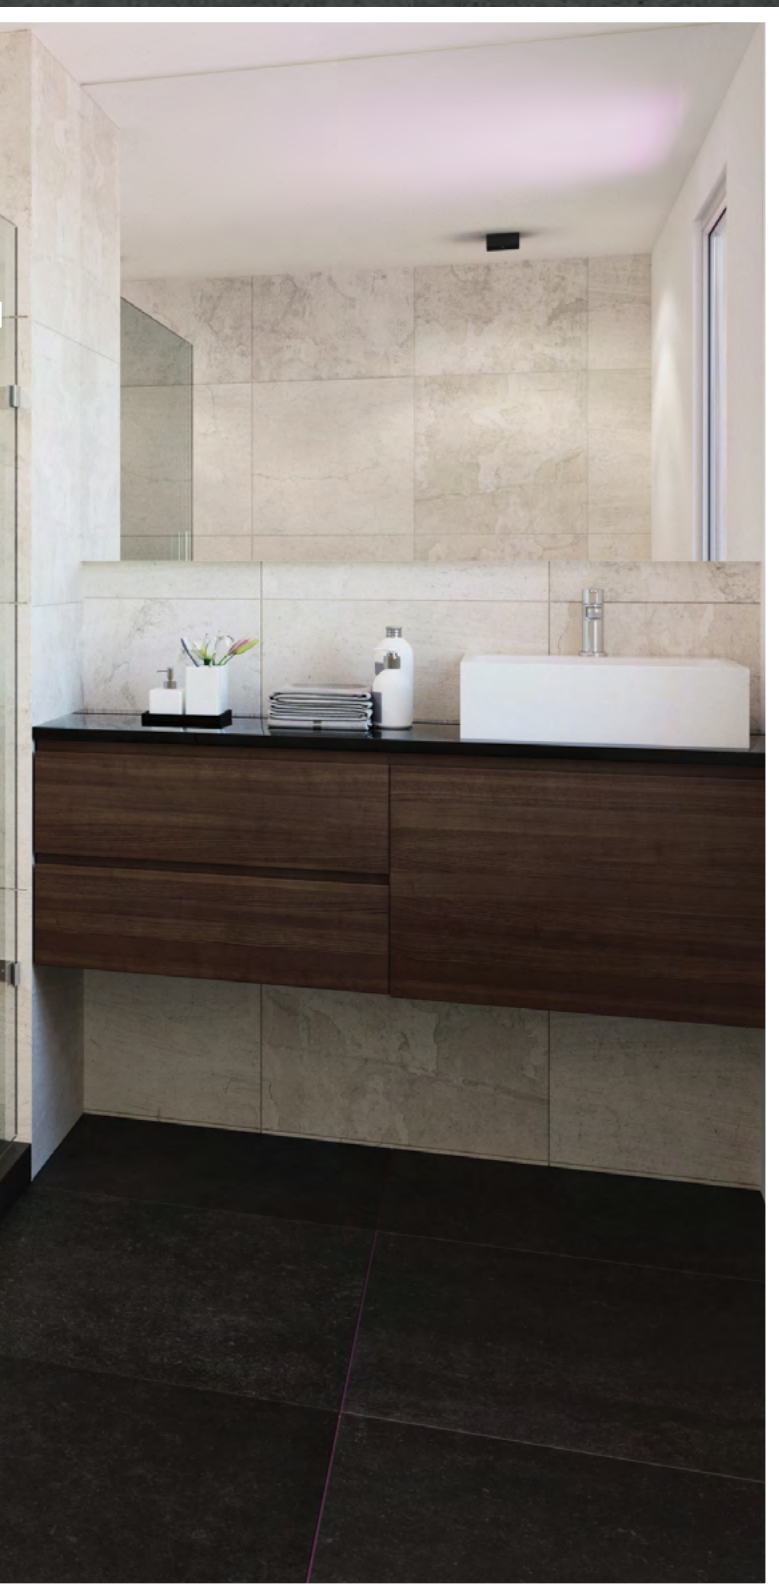

SHOWER ROOM - 180°

giải pháp cho phòng tắm kính 180°

L1

Shower hinge 180 degree
Bản lề cửa kính 180°

981.00.512

L2

Wall-to-glass clamp
Kẹp tường-kính

981.00.542