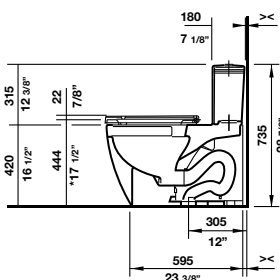

- > White ceramic wall hung toilet
- > Only combine with Sensowash Slim
- > Bồn cầu treo tường bằng sứ màu trắng
- > Chỉ kết hợp với nắp Sensowash Slim

WC bowl / Bồn cầu Art.No.: 588.45.574	24.300.000 Đ
Seat and cover / Nắp đậy Art.No.: 588.45.504	4.290.000 Đ
Mounting Set / Bộ phụ kiện lắp đặt Art.No.: 588.45.996	1.210.000 Đ