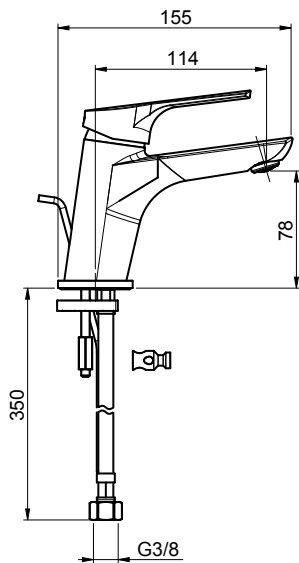

HÄFELE Emma

- > Water saving cartridge
- > Pop-up waste set
- > Bộ chia nước với chế độ tiết kiệm nước
- > Có bộ xả pop-up

Art.No.: 589.02.030

2.640.000 Đ

- > Water saving cartridge
- > Pop-up waste set
- > Bộ chia nước với chế độ tiết kiệm nước
- > Có bộ xả pop-up

Art.No.: 589.02.031

6.710.000 Đ

- > Water saving cartridge
- > Bộ chia nước với chế độ tiết kiệm nước

Art.No.: 589.02.033

3.520.000 Đ