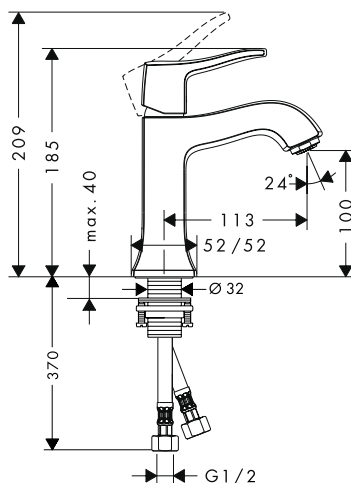

hansgrohe

Metris

Metris concealed bath mixer
Bộ trộn bồn tắm âm tường Metris

- > Please order iBox universal 589.29.950 separately
- > Vui lòng đặt thêm bộ âm 589.29.950

Art.No.: 589.50.213

8.250.000 Đ

Metris Classic single lever basin mixer
Vòi lavabo Metris Classic

- > Flow rate: 5 litres/min
- > Pop-up waste set
- > Lưu lượng nước: 5 lit/phút
- > Có bộ xả pop-up

Art.No.: 589.29.330

12.210.000 Đ

Metris Classic single lever bath mixer
Bộ trộn bồn tắm Metris Classic

- > Flow rate: 22 litres/min
- > Lưu lượng nước: 22 lit/phút

Art.No.: 589.29.331

15.840.000 Đ