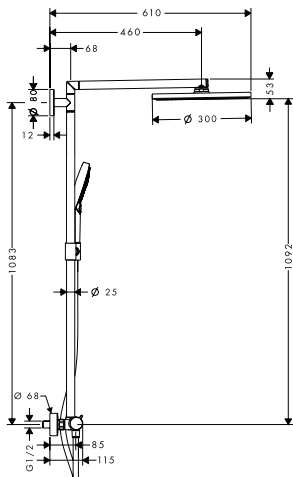

Art.No.: 589.52.309

30.140.000 Đ

hangrohe Shower Pipes / Panels Hệ thống sen tắm đứng

Croma Select E showerpipe
Cây sen tắm đứng Croma Select E

- > Overhead shower Croma Select E 180 2 jet
- > Spray type: Rain, IntenseRain
- > Flow rate IntenseRain spray: 9 litres/min
- > Flow rate Rain spray: 9 litres/min
- > Swivel shower arm
- > Safety lock at 40 °C
- > Isiflex shower hose 1.60 m
- > Croma Select E Multi hand shower
- > Note the installation of suitable height for showerpipe
- > Sen đầu Croma Select E 180 2 chức năng
- > Dạng tia nước: Rain, IntenseRain
- > Lưu lượng nước dạng tia IntenseRain: 9 lit/phút
- > Lưu lượng nước dạng tia Rain: 9 lit/phút
- > Tay sen đầu có thể xoay được
- > Khóa nhiệt độ an toàn ở 40 °C
- > Dây sen Isiflex 1,6 m
- > Sen tay Croma Select E Multi
- > Lưu ý chiều cao lắp đặt phù hợp cho cây sen