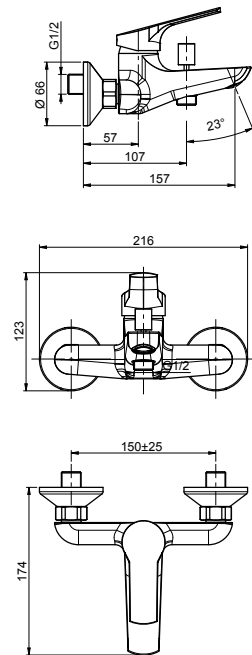

HÄFELE Emma

- > Water saving cartridge
- > Pop-up waste set
- > Bộ chia nước với chế độ tiết kiệm nước
- > Có bộ xả pop-up

Art.No.: 589.02.030

2.640.000 Đ

- > Water saving cartridge
- > Pop-up waste set
- > Bộ chia nước với chế độ tiết kiệm nước
- > Có bộ xả pop-up

Art.No.: 589.02.031

6.710.000 Đ

- > Water saving cartridge
- > Bộ chia nước với chế độ tiết kiệm nước

Art.No.: 589.02.033

3.520.000 Đ