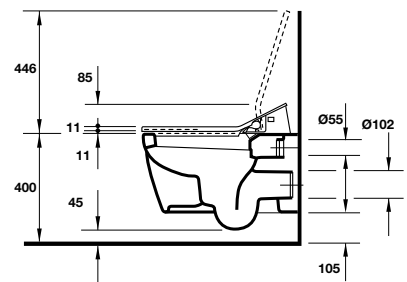

Wall-mounted toilet Bồn cầu treo tường Art.No.: 588.45.591	18.810.000 Đ
SensoWash Slim shower toilet seat Nắp đậy toilet cảm ứng SensoWash Slim Art.No.: 588.45.519	51.480.000 Đ
Mounting Set / Bộ phụ kiện lắp đặt Art.No.: 588.45.995	1.870.000 Đ