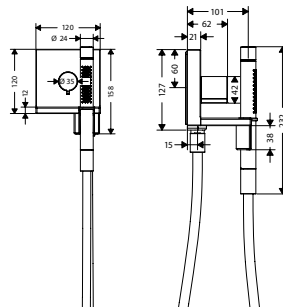

hangrohe

Overhead Shower Hệ thống sen trần

ShowerCollection thermostatic module for concealed installation

Bộ trộn điều nhiệt âm tường ShowerCollection

- > 3 outlets
- > Safety lock at 40°C
- > Please order basic set 589.29.693 separately
- > 3 đường nước ra
- > Khóa nhiệt độ an toàn ở 40°C
- > Vui lòng đặt thêm bộ âm 589.29.693

Art.No.: 589.29.694

38.500.000 Đ

ShowerCollection hand shower module

Bộ sen tay ShowerCollection

- > 2 jet baton hand shower
- > Metal effect shower hose 1.25 m
- > Please order basic set 589.29.687 separately
- > Sen tay 2 chức năng
- > Dây sen kim loại dài 1,25 m
- > Vui lòng đặt thêm bộ âm 589.29.687

Art.No.: 589.29.688

27.280.000 Đ

ShowerCollection shower module

Sen tắm ShowerCollection

- > Shower size: 120 x 120 mm
- > Functions as overhead, shoulder or side shower
- > Spray type: normal spray
- > Flow rate: 5.3 litres/min
- > Please order basic set 589.29.717 separately
- > Kích thước sen tắm: 120 x 120 mm
- > Sử dụng với nhiều chức năng sen trần, sen tắm mặt bên
- > Dạng tia phun: bình thường
- > Lưu lượng nước: 5,3 lít/phút
- > Vui lòng đặt thêm bộ âm 589.29.717

Art.No.: 589.29.718

14.630.000 Đ

Thermostatic module basic set

Bộ âm bộ trộn điều nhiệt

Art.No.: 589.29.693

33.110.000 Đ

Hand shower module basic set

Bộ âm bộ sen tay

Art.No.: 589.29.687

7.040.000 Đ

Shower module basic set

Bộ âm cho sen tắm

Art.No.: 589.29.717

4.840.000 Đ

Special order
Đặt hàng riêng

We reserve the right to alter specifications without notice. / Kích thước và màu sắc sản phẩm có thể thay đổi mà không cần báo trước.
Price is inclusive of 10% VAT. / Giá đã bao gồm 10% VAT.