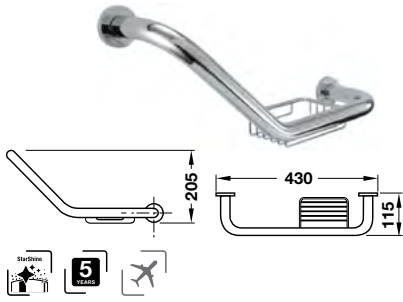

HÄFELE Others accessories Phụ kiện khác

Grip handle with soap basket
Tay vịn có giá đựng xà phòng

Art.No.: 499.95.205 **1.870.000 Đ**