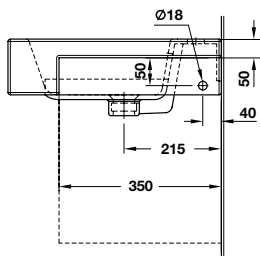

- > White ceramic semi-recessed basin with overflow
- > Tap platform for 1-hole tap
- > Lavabo bán âm bằng sứ màu trắng có xả tràn
- > Sử dụng với vòi 1 lỗ

- > White ceramic semi-recessed basin with overflow
- > Tap platform for 1-hole tap
- > Lavabo bán âm bằng sứ màu trắng có xả tràn
- > Sử dụng với vòi 1 lỗ

- > White ceramic inset basin with overflow
- > Tap platform for 1-hole tap
- > Lavabo vành nổi bằng sứ màu trắng có xả tràn
- > Sử dụng với vòi 1 lỗ

Art.No.: 588.64.011

4.510.000 Đ

Art.No.: 588.64.020

2.420.000 Đ

Art.No.: 588.64.061

3.410.000 Đ