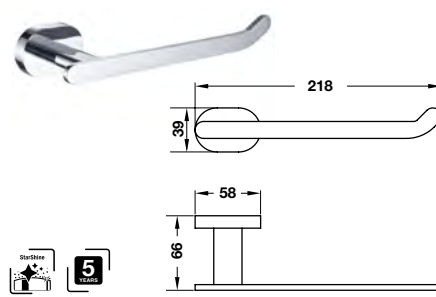

Art.No.: 580.34.360 660.000 Đ

InnoRound robe hook
Móc treo InnoRound

Art.No.: 580.34.300 660.000 Đ

InnoRound paper holder (incl. lid)
Giá treo giấy vệ sinh có nắp che

Art.No.: 580.34.340 770.000 Đ

InnoRound paper holder (excl. lid)
Giá treo giấy vệ sinh không nắp che