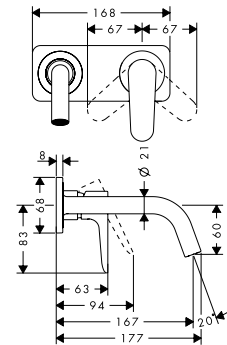

Basic set for basin mixer concealed installation
Bộ âm cho vòi trộn lavabo treo tường