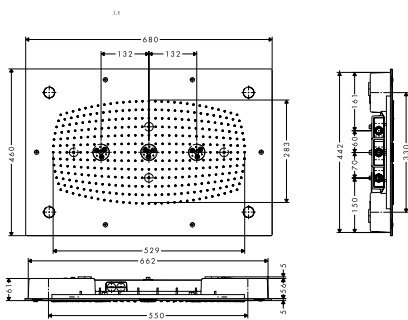

hansgrohe

Overhead Shower Hệ thống sen trần

Raindance Rainmaker overhead shower with lighting

Sen đầu có đèn chiếu sáng Raindance Rainmaker

- > Shower head size: 680 x 460 mm
- > Spray type: RainAir, WhirlAir, RainAir XXL
- > Flow rate RainAir spray: 20 litres/min
- > Flow rate WhirlAir spray: 22 litres/min
- > Flow rate RainAir XXL spray: 24 litres/min
- > The 3 spray zones must be controlled via 3 valves or a diverter valve with 3 outlets
- > With integrated lighting
- > Illuminant: 4 x 20 W low voltage halogen reflector lamps incl. 80 VA power supply unit
- > Please order basic set 589.30.834 separately

- > Kích thước sen đầu: 680 x 460 mm
- > Dạng tia nước: RainAir, WhirlAir, RainAir XXL
- > Lưu lượng nước dạng tia RainAir: 20 lít/phút
- > Lưu lượng nước dạng tia WhirlAir: 22 lít/phút
- > Lưu lượng nước dạng tia RainAir XXL: 24 lít/phút
- > 3 vùng phun phải được điều chỉnh bằng 3 van nước hoặc một van nước chuyển đổi chức năng có 3 đường nước ra
- > Được tích hợp với đèn chiếu sáng
- > Nguồn sáng: 4 đèn chiếu halogen x 20 W điện áp thấp có bộ nguồn điện 80 VA
- > Vui lòng đặt thêm bộ âm 589.30.834

Art.No.: 589.30.835

176.550.000 Đ

Raindance Rainmaker overhead shower with lighting

Sen đầu có đèn chiếu sáng Raindance Rainmaker

- > Shower head size: 610 mm
- > Spray type: RainAir, WhirlAir, RainAir XXL
- > Flow rate RainAir spray: 20 litres/min
- > Flow rate WhirlAir spray: 22 litres/min
- > Flow rate RainAir XXL spray: 24 litres/min
- > The 3 spray zones must be controlled via 3 valves or a diverter valve with 3 outlets
- > With integrated lighting
- > Illuminant: 4 x 20 W low voltage halogen reflector lamps incl. 80 VA power supply unit
- > Please order basic set 589.51.403 separately