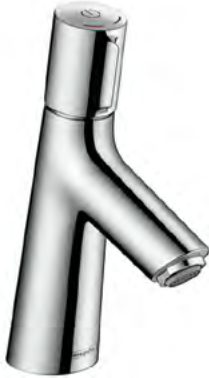

hansgrohe

Talis

Talis Select S basin mixer
Vòi lavabo Talis Select S