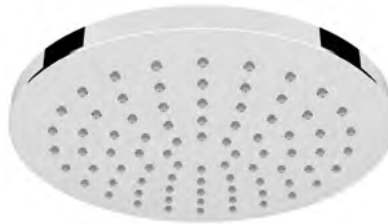

Art.No.: 589.85.300

1.430.000 Đ

HÄFELE Overhead Shower Hệ Thống Sen Đầu

InnoSquare showerhead
Sen đầu InnoSquare

InnoRound showerhead
Sen đầu InnoRound

UltraSlim square showerhead
Sen đầu vuông UltraSlim

- > Overhead shower with Air system
- > Easy to clean anti limescale
- > Flow rate: 9 litres/min
- > Sen đầu tích hợp trộn khí
- > Dễ dàng lau chùi cặn bám
- > Lưu lượng nước: 9 lít/phút