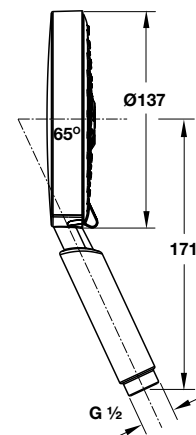

- > Maximum flow rate: 18 litres/min
- > Spray type: RainAir, WhirlAir, BalanceAir
- > Lưu lượng nước tối đa: 18 lit/phút
- > Dạng tia nước: RainAir, WhirlAir, BalanceAir

Art.No.: 589.29.551

5.940.000 Đ

- > Maximum flow rate: 18 litres/min
- > Spray type: RainAir, WhirlAir, BalanceAir
- > Lưu lượng nước tối đa: 18 lit/phút
- > Dạng tia nước: RainAir, WhirlAir, BalanceAir

Art.No.: 589.30.843

5.280.000 Đ

- > Maximum flow rate: 17 litres/min
- > Spray type: RainAir, WhirlAir
- > Lưu lượng nước tối đa: 17 lit/phút
- > Dạng tia nước: RainAir, WhirlAir

Art.No.: 589.30.840

4.620.000 Đ