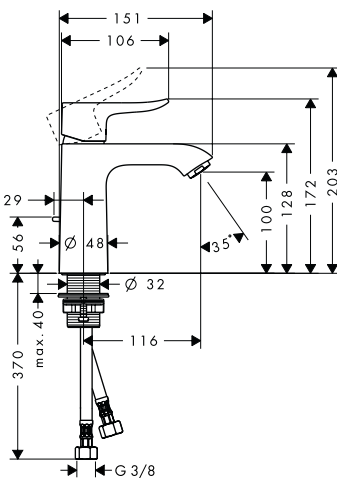

hansgrohe

Metris

Metris single lever basin mixer
Vòi lavabo Metris

- > Flow rate: 5 litres/min
- > Pop-up waste set
- > Lưu lượng nước: 5 lít/phút
- > Có bộ xả pop-up

Art.No.: 589.50.200

9.460.000 Đ

Metris single lever basin mixer
Vòi lavabo Metris

- > Flow rate: 5 litres/min
- > Pop-up waste set
- > Lưu lượng nước: 5 lít/phút
- > Có bộ xả pop-up

Art.No.: 589.50.220

12.430.000 Đ

Metris single lever bath mixer
Bộ trộn bồn tắm Metris

- > Flow rate: 22 liters/min
- > Lưu lượng nước: 22 lít/phút

Art.No.: 589.50.211

12.100.000 Đ