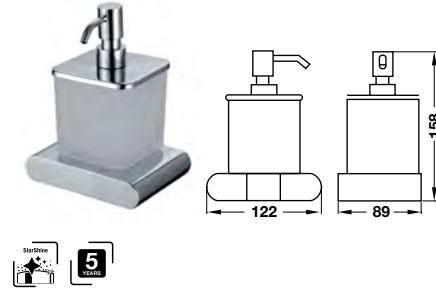

InnoGeo-E soap dispenser
Bình xịt xà phòng InnoGeo-E