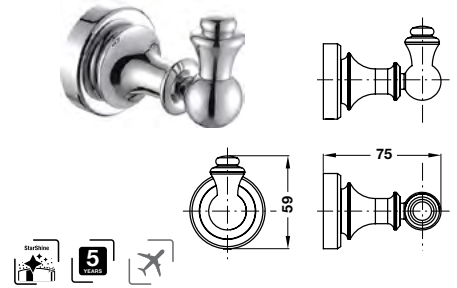

InnoClassic hook
Móc treo InnoClassic

Art.No.: 495.80.130 770.000 Đ