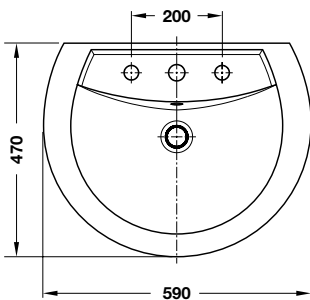

HÄFELE Ceramic and Bathtub Thiết bị vệ sinh sứ và bồn tắm

Aries wall-mounted basin
Lavabo treo tường Aries

- > White ceramic wall-mounted basin with overflow
- > Tap platform for 1-hole tap
- > Lavabo treo tường bằng sứ màu trắng có xả tràn
- > Sử dụng với vòi 1 lỗ

- > White free-standing acrylic bathtub with claw foot
- > Including chrome aluminum claw foot, pop-up drainage and siphon
- > Bồn tắm độc lập chất liệu acrylic màu trắng cổ điển
- > Đã bao gồm chân đỡ và bộ xả

Art.No.: 588.64.040

1.650.000 Đ

Art.No.: 588.55.650

19.690.000 Đ