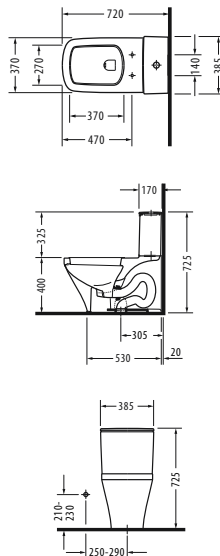

Durastyle

Durastyle countertop basin

Lavabo vành nổi Durastyle

- > White ceramic countertop basin without overflow
- > Lavabo vành nổi bằng sứ màu trắng không có xả tràn

Art.No.: 588.45.202 **9.680.000 Đ**

Durastyle one-piece toilet

Bồn cầu một khối Durastyle

- > White ceramic one-piece toilet
- > Cistern 5/3,5 litres, top flush, dual flush
- > Toilet seat and cover with soft close
- > Mounting set
- > Bồn cầu liền khối bằng sứ màu trắng
- > Kết nước 5/3,5 lit, nút nhấn xả kép nằm phía trên
- > Nắp đậy bồn cầu đóng êm
- > Bộ phụ kiện lắp đặt

WC bowl / Bồn cầu
Art.No.: 588.45.452 **13.600.000 Đ**
Seat and cover / Nắp đậy bồn cầu
Art.No.: 588.45.495 **6.380.000 Đ**
Mounting set / Bộ phụ kiện lắp đặt
Art.No.: 588.45.999 **1.210.000 Đ**

Durastyle two-piece toilet

Bồn cầu hai khối Durastyle

- > White ceramic two-piece toilet
- > Cistern 5/3,5 litres, top flush, dual flush
- > Toilet seat and cover with soft close
- > Mounting Set
- > Bồn cầu liền khối bằng sứ màu trắng
- > Kết nước 5/3,5 lit, nút nhấn xả kép nằm phía trên
- > Nắp đậy bồn cầu đóng êm
- > Bộ phụ kiện lắp đặt

WC bowl / Bồn cầu:
Art.No.: 588.45.442 **7.810.000 Đ**
Cistern / Kết nước:
Art.No.: 588.45.917 **5.100.000 Đ**
Seat and cover / Nắp đậy bồn cầu:
Art.No.: 588.45.495 **6.380.000 Đ**
Mounting set / Bộ phụ kiện lắp đặt:
Art.No.: 588.45.999 **1.210.000 Đ**