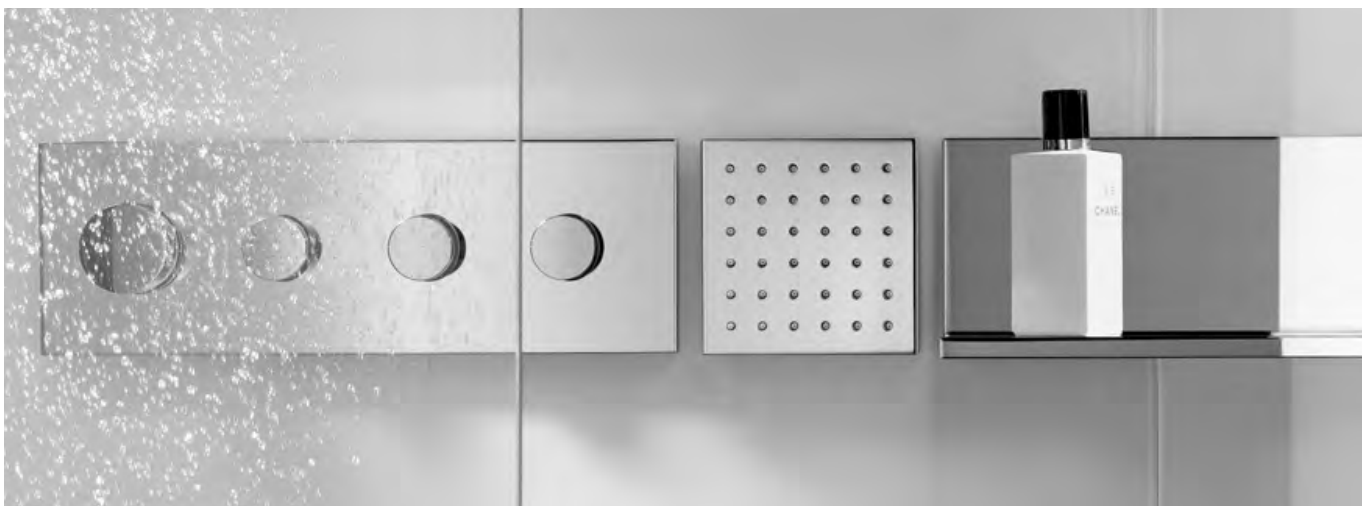

Whirl

The massage jets tilt to the front when the water starts.

Khi nước bắt đầu chảy thì các tia nước xoáy vào nhau để massage.