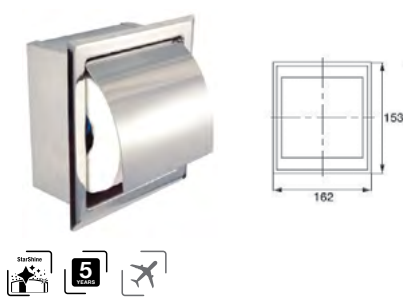

Built-in paper holder
Giá để giấy âm tường có nắp đậy

Art.No.: 980.64.302 **1.210.000 Đ**