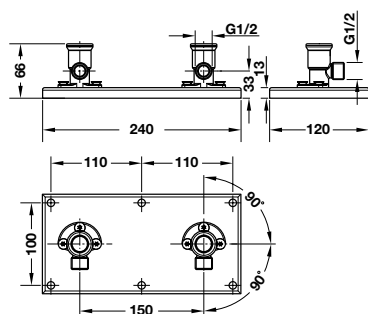

Special order
Đặt hàng riêng

We reserve the right to alter specifications without notice. / Kích thước và màu sắc sản phẩm có thể thay đổi mà không cần báo trước.
Price is inclusive of 10% VAT. / Giá đã bao gồm 10% VAT.