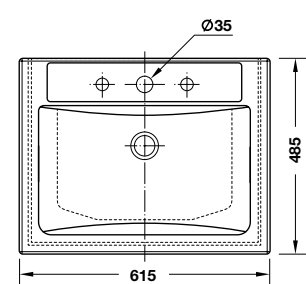

Art.No.: 588.64.010

3.850.000 Đ

Art.No.: 588.64.030

2.200.000 Đ

Art.No.: 588.64.012

4.070.000 Đ

HÄFELE Ceramic and Bathtub Thiết bị vệ sinh sứ và bồn tắm

Draco semi-recessed basin
Lavabo bán âm Draco