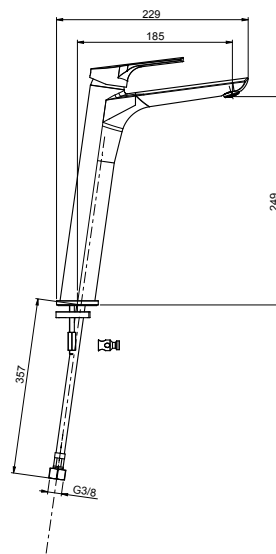

HÄFELE Emma

- > Water saving cartridge
- > Pop-up waste set
- > Bộ chia nước với chế độ tiết kiệm nước
- > Có bộ xả pop-up

Art.No.: 589.02.030

2.640.000 Đ

- > Water saving cartridge
- > Pop-up waste set
- > Bộ chia nước với chế độ tiết kiệm nước
- > Có bộ xả pop-up

Art.No.: 589.02.031

6.710.000 Đ

- > Water saving cartridge
- > Bộ chia nước với chế độ tiết kiệm nước

Art.No.: 589.02.033

3.520.000 Đ