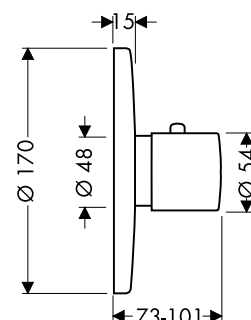

hansgrohe

Overhead Shower Hệ thống sen trần

Raindance Rainmaker overhead shower with lighting

Sen đầu có đèn chiếu sáng Raindance Rainmaker

- > Shower head size: 680 x 460 mm
- > Spray type: RainAir, WhirlAir, RainAir XXL
- > Flow rate RainAir spray: 20 litres/min
- > Flow rate WhirlAir spray: 22 litres/min
- > Flow rate RainAir XXL spray: 24 litres/min
- > The 3 spray zones must be controlled via 3 valves or a diverter valve with 3 outlets
- > With integrated lighting
- > Illuminant: 4 x 20 W low voltage halogen reflector lamps incl. 80 VA power supply unit
- > Please order basic set 589.30.834 separately

- > Kích thước sen đầu: 680 x 460 mm
- > Dạng tia nước: RainAir, WhirlAir, RainAir XXL
- > Lưu lượng nước dạng tia RainAir: 20 lít/phút
- > Lưu lượng nước dạng tia WhirlAir: 22 lít/phút
- > Lưu lượng nước dạng tia RainAir XXL: 24 lít/phút
- > 3 vùng phun phải được điều chỉnh bằng 3 van nước hoặc một van nước chuyển đổi chức năng có 3 đường nước ra
- > Được tích hợp với đèn chiếu sáng
- > Nguồn sáng: 4 đèn chiếu halogen x 20 W điện áp thấp có bộ nguồn điện 80 VA
- > Vui lòng đặt thêm bộ âm 589.30.834

Art.No.: 589.30.835

176.550.000 Đ

Raindance Rainmaker overhead shower with lighting

Sen đầu có đèn chiếu sáng Raindance Rainmaker

- > Shower head size: 610 mm
- > Spray type: RainAir, WhirlAir, RainAir XXL
- > Flow rate RainAir spray: 20 litres/min
- > Flow rate WhirlAir spray: 22 litres/min
- > Flow rate RainAir XXL spray: 24 litres/min
- > The 3 spray zones must be controlled via 3 valves or a diverter valve with 3 outlets
- > With integrated lighting
- > Illuminant: 4 x 20 W low voltage halogen reflector lamps incl. 80 VA power supply unit
- > Please order basic set 589.51.403 separately