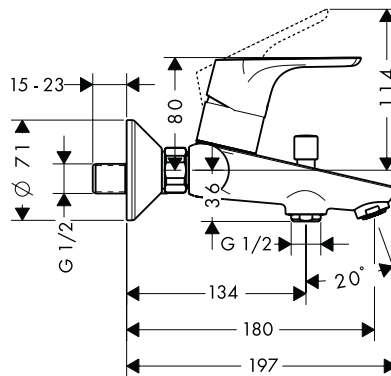

- > Flow rate: 5 litres/min
- > Infrared sensor technology
- > Battery operation 6V with lifetime approx. 2 years
- > Adjustable optical range of infrared sensor
- > Lưu lượng nước: 5 lít/phút
- > Công nghệ cảm ứng hồng ngoại
- > Hoạt động bằng pin 6V với tuổi thọ 2 năm
- > Có thể điều chỉnh khoảng cách cảm ứng

- > Flow rate: 22 liters/min
- > Ceramic cartridge
- > Lưu lượng nước: 22 lít/phút
- > Cartridge đĩa sứ

- > Flow rate: 22 litres/min
- > Ceramic valves hot/cold
- > Please order basic set 589.29.168 separately
- > Lưu lượng nước: 22 lít/phút
- > Có hai van sứ nóng/lạnh
- > Vui lòng đặt thêm bộ âm 589.29.168

Art.No.: 589.29.326

17.930.000 Đ

Art.No.: 589.29.301

5.170.000 Đ

Art.No.: 589.29.229

12.430.000 Đ