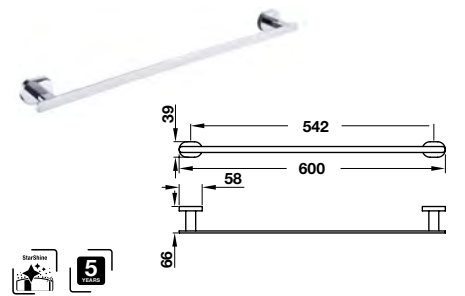

InnoRound single towel bar
Thanh treo khăn đơn InnoRound