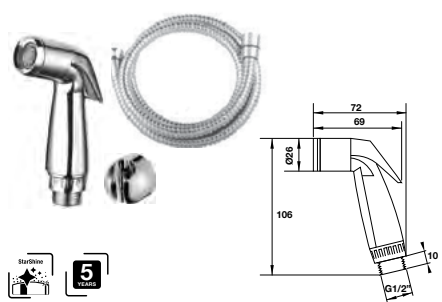

WC rinsing spray
Bộ vòi xịt WC

Art.No.: 485.95.042 **440.000 Đ**