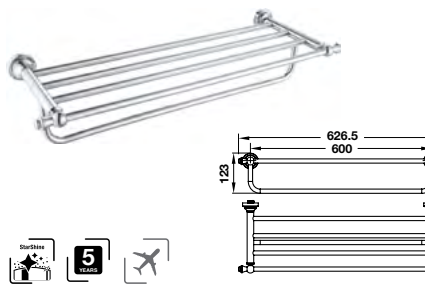

InnoClassic towel shelf
Kệ để khăn tắm InnoClassic

Art.No.: 495.80.132 3.410.000 Đ