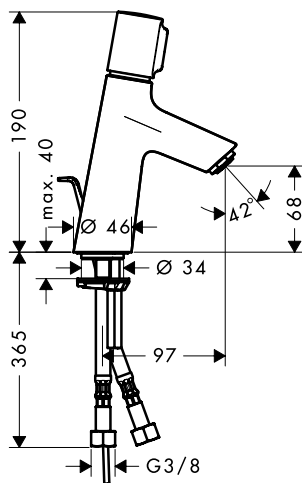

- > Flow rate: 5 litres/min
- > Select Cartridge with temperature control
- > Pop-up waste set

- > Lưu lượng nước: 5 lit/phút
- > Công nghệ Select để tắt mở điều chỉnh nhiệt độ
- > Có bộ xả pop-up

Art.No.: 589.29.772

8.580.000 Đ

- > Flow rate: 5 litres/min
- > Select Cartridge with temperature control
- > Pop-up waste set

- > Lưu lượng nước: 5 lit/phút
- > Công nghệ Select để tắt mở điều chỉnh nhiệt độ
- > Có bộ xả pop-up

Art.No.: 589.29.774

13.640.000 Đ

- > Flow rate: 20 liters/min
- > Joystick ceramic cartridge
- > Normal spray

- > Lưu lượng nước: 20 lit/phút
- > Cartridge đĩa sứ
- > Phun nước dạng thường

Art.No.: 589.29.775

10.120.000 Đ