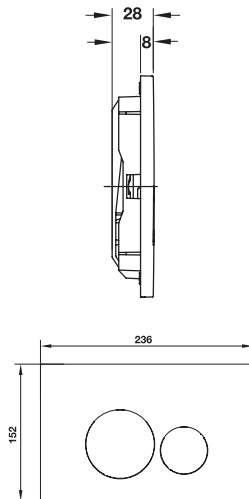

Art.No.: 588.73.564

638.000 Đ

White / Màu trắng

Art.No.: 588.73.565

638.000 Đ

Black / Màu đen

Art.No.: 588.73.566

638.000 Đ