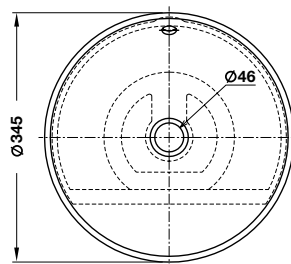

- > White ceramic semi-recessed basin with overflow
- > Tap platform for 1-hole tap
- > Lavabo bán âm bằng sứ màu trắng có xả tràn
- > Sử dụng với vòi 1 lỗ

- > White ceramic semi-recessed basin with overflow
- > Tap platform for 1-hole tap
- > Lavabo bán âm bằng sứ màu trắng có xả tràn
- > Sử dụng với vòi 1 lỗ

- > White ceramic inset basin with overflow
- > Tap platform for 1-hole tap
- > Lavabo vành nổi bằng sứ màu trắng có xả tràn
- > Sử dụng với vòi 1 lỗ

Art.No.: 588.64.011

4.510.000 Đ

Art.No.: 588.64.020

2.420.000 Đ

Art.No.: 588.64.061

3.410.000 Đ