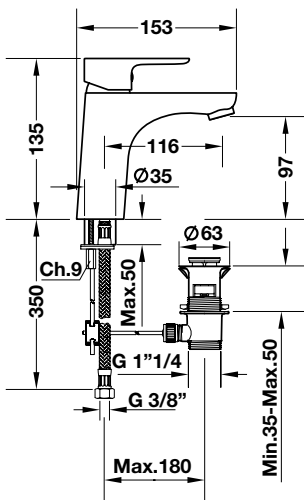

Art.No.: 589.82.000

2.200.000 Đ

Art.No.: 589.82.001

2.640.000 Đ

Art.No.: 589.82.003

3.080.000 Đ

HÄFELE InnoSquare

InnoSquare single lever basin mixer
Vòi lavabo InnoSquare