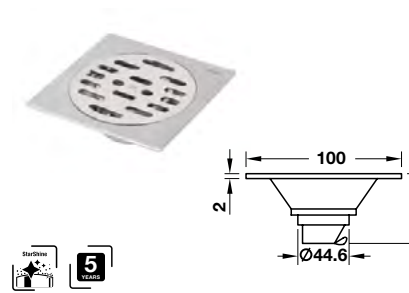

Floor drain
Phễu thoát nước sàn

Art.No.: 495.60.801

330.000 Đ