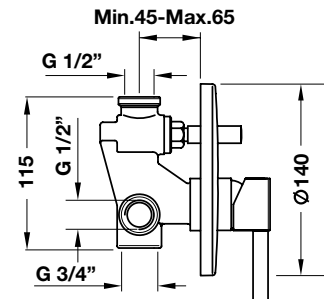

Art.No.: 589.82.000

2.200.000 Đ

Art.No.: 589.82.001

2.640.000 Đ

Art.No.: 589.82.003

3.080.000 Đ

HÄFELE InnoSquare

InnoSquare single lever basin mixer
Vòi lavabo InnoSquare