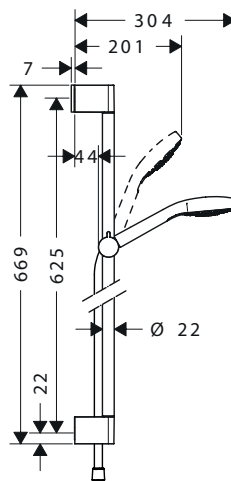

hansgrohe

Hand Shower Hệ thống sen tay

Raindance Select S shower set

Bộ thanh treo sen tắm Raindance Select S

- > Raindance Unica wall bar 0.90 m
- > Raindance Select S 150 3 jet hand shower
- > Isiflex shower hose 1.60 m
- > Flow rate: 16 litres/min

- > Thanh treo sen Raindance Unica 0,9 m
- > Sen tay 3 chức năng Raindance Select S 150
- > Dây sen Isiflex 1,6 m
- > Lưu lượng nước: 16 lit/phút

Art.No.: 589.30.863

11.880.000 Đ

Croma Select S Vario shower set

Bộ thanh treo sen Croma Select S Vario

- > Unica'Croma wall bar 0.65 m
- > Croma Select S Vario hand shower
- > Isiflex shower hose 1.60 m
- > Flow rate: 15 litres/min

- > Thanh treo sen Unica'Croma 0,65 m
- > Sen tay Croma Select S Vario
- > Dây sen Isiflex 1,6 m
- > Lưu lượng nước: 15 lit/phút

Art.No.: 589.54.119

4.620.000 Đ

Croma Select E Vario shower set

Bộ thanh treo sen Croma Select E Vario

- > Unica'Croma wall bar 0.65 m
- > Croma Select E Vario hand shower
- > Isiflex shower hose 1.60 m
- > Flow rate: 15 litres/min

- > Thanh treo sen Unica'Croma 0,65 m
- > Sen tay Croma Select E Vario
- > Dây sen Isiflex 1,6 m
- > Lưu lượng nước: 15 lit/phút

Art.No.: 589.51.566

4.620.000 Đ