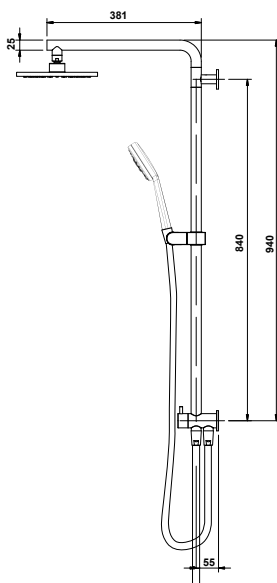

HÄFELE Mysterious Dòng sản phẩm đặc biệt

Inline round shower column

Bộ thanh sen tắm kết hợp Inline hình tròn

- > Overhead shower Ø200 mm with Air system
- > Hand shower Ø100 mm 2-functions with Air system
- > Shower hose 1,500 mm
- > Flow limiter: Overhead shower 9 litres/min, Hand shower 8 litres/min
- > Height adjustable shower holder
- > Material: Brass/ABS
- > Color: Black matt
- > Sen đầu Ø200 mm với hệ thống trộn khí.
- > Sen tay Ø100 mm 2 chức năng với hệ thống trộn khí
- > Dây sen 1.500 mm
- > Lưu lượng nước sen đầu 9 lít / phút, sen tay 8 lít / phút
- > Giá đỡ sen tay có thể điều chỉnh được
- > Chất liệu: Đồng/nhựa ABS
- > Màu: đen mờ

Art.No.: 589.85.530

10.010.000 Đ

Senso Square shower column

Bộ thanh sen tắm kết hợp Senso hình vuông

- > Overhead shower 200 x 200 mm with Air system
- > Hand shower Ø100 mm 1-function with Air system
- > Shower hose 1,500 mm
- > Flow limiter: Overhead shower 9 litres/min, Hand shower 8 litres/min
- > Height adjustable shower holder
- > Material: Brass/ABS
- > Color: Black matt
- > Sen đầu 200x200 mm với hệ thống trộn khí.
- > Sen tay Ø100 mm 1 chức năng với hệ thống trộn khí
- > Dây sen 1.500 mm
- > Lưu lượng nước sen đầu 9 lít / phút, sen tay 8 lít / phút
- > Giá đỡ sen tay có thể điều chỉnh được
- > Chất liệu: Đồng/nhựa ABS
- > Màu: đen mờ

Art.No.: 589.85.531

11.770.000 Đ

Round Hand Shower Inline

Bộ thanh treo sen tắm tròn Inline