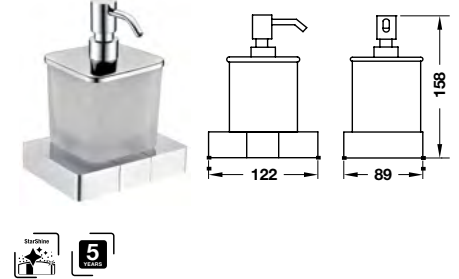

InnoGeo-S dispenser with holder
Bình xịt xà phòng InnoGeo-S

Art.No.: 495.80.206

1.650.000 Đ