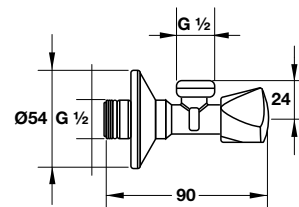

Art.No.: 589.29.994

550.000 Đ