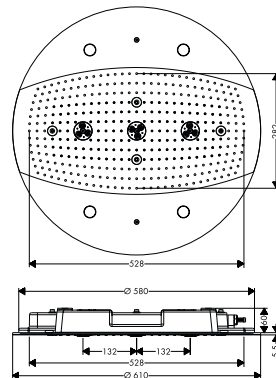

hansgrohe

Overhead Shower Hệ thống sen trần

Raindance Rainmaker overhead shower with lighting

Sen đầu có đèn chiếu sáng Raindance Rainmaker

- > Shower head size: 680 x 460 mm
- > Spray type: RainAir, WhirlAir, RainAir XXL
- > Flow rate RainAir spray: 20 litres/min
- > Flow rate WhirlAir spray: 22 litres/min
- > Flow rate RainAir XXL spray: 24 litres/min
- > The 3 spray zones must be controlled via 3 valves or a diverter valve with 3 outlets
- > With integrated lighting
- > Illuminant: 4 x 20 W low voltage halogen reflector lamps incl. 80 VA power supply unit
- > Please order basic set 589.30.834 separately

- > Kích thước sen đầu: 680 x 460 mm
- > Dạng tia nước: RainAir, WhirlAir, RainAir XXL
- > Lưu lượng nước dạng tia RainAir: 20 lít/phút
- > Lưu lượng nước dạng tia WhirlAir: 22 lít/phút
- > Lưu lượng nước dạng tia RainAir XXL: 24 lít/phút
- > 3 vùng phun phải được điều chỉnh bằng 3 van nước hoặc một van nước chuyển đổi chức năng có 3 đường nước ra
- > Được tích hợp với đèn chiếu sáng
- > Nguồn sáng: 4 đèn chiếu halogen x 20 W điện áp thấp có bộ nguồn điện 80 VA
- > Vui lòng đặt thêm bộ âm 589.30.834

Art.No.: 589.30.835

176.550.000 Đ

Raindance Rainmaker overhead shower with lighting

Sen đầu có đèn chiếu sáng Raindance Rainmaker

- > Shower head size: 610 mm
- > Spray type: RainAir, WhirlAir, RainAir XXL
- > Flow rate RainAir spray: 20 litres/min
- > Flow rate WhirlAir spray: 22 litres/min
- > Flow rate RainAir XXL spray: 24 litres/min
- > The 3 spray zones must be controlled via 3 valves or a diverter valve with 3 outlets
- > With integrated lighting
- > Illuminant: 4 x 20 W low voltage halogen reflector lamps incl. 80 VA power supply unit
- > Please order basic set 589.51.403 separately