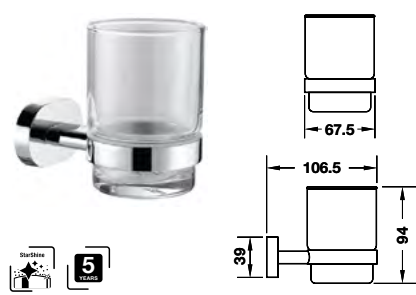

Art.No.: 580.34.360 660.000 Đ

InnoRound robe hook
Móc treo InnoRound

Art.No.: 580.34.300 660.000 Đ

InnoRound paper holder (incl. lid)
Giá treo giấy vệ sinh có nắp che

Art.No.: 580.34.340 770.000 Đ

InnoRound paper holder (excl. lid)
Giá treo giấy vệ sinh không nắp che