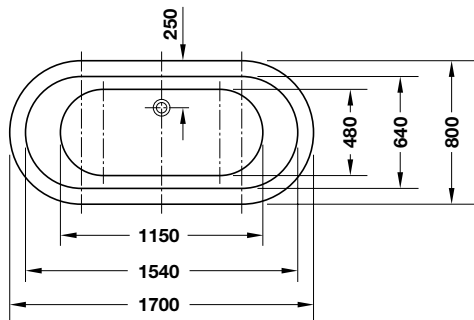

- > White built-in acrylic bathtub
- > Including brass overflow drainage and support frame
- > Bồn tắm âm chất liệu acrylic màu trắng
- > Đã bao gồm bộ xả và giá đỡ

Art.No.: 588.55.601

9.680.000 Đ

- > White built-in acrylic bathtub
- > Including brass overflow drainage and support frame
- > Bồn tắm âm chất liệu acrylic màu trắng
- > Đã bao gồm bộ xả và giá đỡ

Art.No.: 588.55.600

9.680.000 Đ