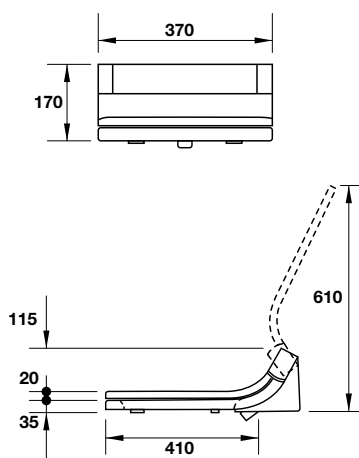

Special order
Đặt hàng riêng

We reserve the right to alter specifications without notice. / Kích thước và màu sắc sản phẩm có thể thay đổi mà không cần báo trước.
Price is inclusive of 10% VAT. / Giá đã bao gồm 10% VAT.