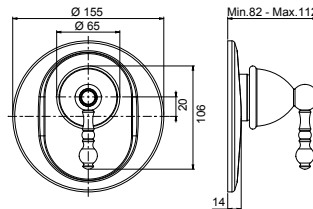

6.820.000 Đ

Victoria overhead shower
Sen đầu Victoria

- > Brass overhead shower Ø205 mm
- > Sen đầu kim loại Ø205 mm

Art.No.: 589.02.913

6.160.000 Đ

Box for concealed shower mixer
Bộ âm cho bộ trộn sen tắm âm tường