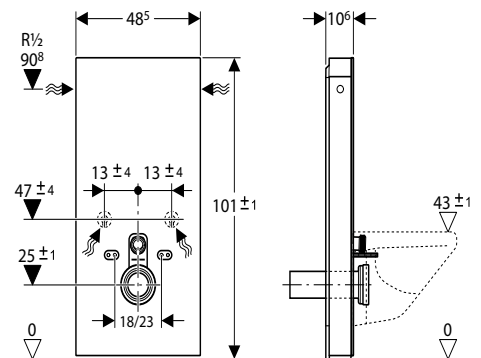

- > Concealed cistern for wall-mounted ceramic toilet.
- > Dual flush 3/6 l
- > Color: White
- > Compatible with Sigma 20, Sigma 50, Sigma 80

> Sử dụng với bồn cầu treo

> Hệ thống xả kép 3/6 lít

> Màu sắc: trắng

> Sử dụng với nút nhấn xả Sigma01, Sigma20, Sigma50, Sigma80

Geberit Monolith sanitary module for toilet / Hệ thống kết nước Monolith cho bồn cầu treo
Art.No.: 588.53.701 **46.970.000 Đ**

S-Bend connector

Bộ ống chuyển đổi S-Bend
Art.No.: 588.53.999 **5.060.000 Đ**