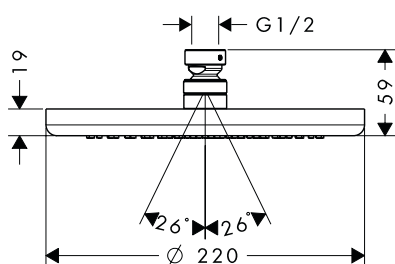

- > Shower head size: 220 mm
- > Connection thread: G 1/2
- > Spray type: RainAir
- > Flow rate RainAir spray: 19 litres/min

- > Kích thước sen đầu: 220 mm
- > Ren kết nối: G 1/2
- > Dạng tia nước: RainAir
- > Lưu lượng nước dạng tia RainAir: 19 lit/phút

- > Shower head size: 187 x 187 mm
- > Spray type: Rain, IntenseRain
- > Flow rate Rain spray: 17 litres/min
- > Flow rate IntenseRain spray: 16 litres/min

- > Kích thước sen đầu: 187 x 187 mm
- > Dạng tia nước: Rain, IntenseRain
- > Lưu lượng nước dạng tia Rain: 17 lit/phút
- > Lưu lượng nước dạng tia IntenseRain: 16 lit/phút

- > Shower head size: 240 x 240 mm
- > Connection thread: G 1/2
- > Spray type: Rain
- > Flow rate Rain spray: 18 litres/min

- > Kích thước sen đầu: 240 x 240 mm
- > Ren kết nối: G 1/2
- > Dạng tia nước: Rain
- > Lưu lượng nước dạng tia Rain: 18 lit/phút

Art.No.: 589.29.609

7.920.000 Đ

Chrome / Màu chrome

Art.No.: 589.52.308

10.450.000 Đ

White / Màu Trắng

Art.No.: 589.51.563

10.450.000 Đ

Art.No.: 589.54.503

8.580.000 Đ