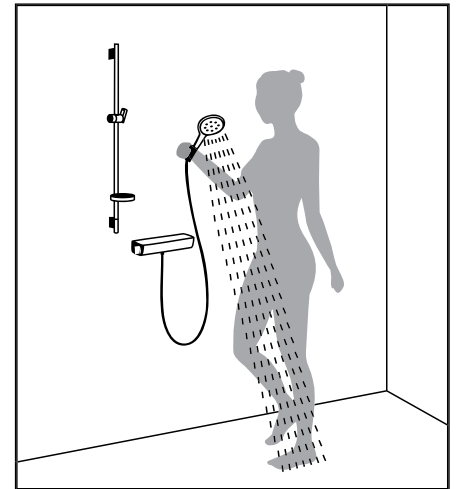

Hand shower and shower set

The basic solution offers the same full shower pleasure and is easy to mount on the wall with the exposed mounted version.

Tay sen và bộ sen tắm

Giải pháp cơ bản nhưng vẫn đảm bảo thoải mái sử dụng và dễ dàng lắp đặt.