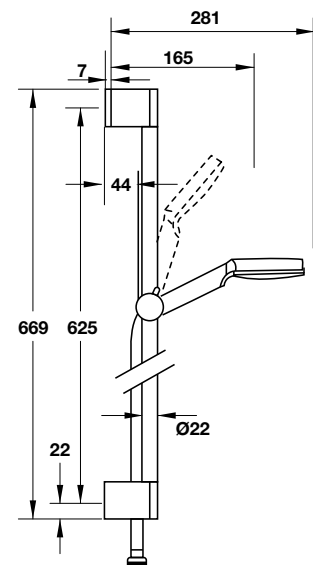

hansgrohe

Hand Shower Hệ thống sen tay

Croma 100 Vairo shower set

Bộ thanh treo sen tắm Croma 100 Vario

- > Unica wall bar 0.65 m
- > Croma 100 Vairo hand shower
- > Isiflex shower hose 1.60 m
- > Casetta'C soap dish

- > Thanh treo sen Unica 0,65 m
- > Sen tay Croma 100 Vario
- > Dây sen Isiflex 1,6 m
- > Địa đựng xà phòng Casetta'C

Art.No.: 589.29.585

3.630.000 Đ

Crometta 100 Vario shower set 0.65 m

Bộ thanh treo sen tắm Crometta 100 Vario

- > Unica wall bar 0.65m
- > Crometta hand shower size 100mm Vario 3 jet Rain, Shambo, Massage
- > Metaflex shower hose 1.6m

- > Thanh treo sen Unica 0,65m
- > Sen tay Crometta 100 Vario 3 chức năng Rain, Shambo, Massage
- > Dây sen Metaflex 1,6m

Art.No.: 589.54.022

3.129.000 Đ

Crometta 1 jet shower set 0.65 m

Bộ thanh treo sen tắm Crometta 1 chức năng

- > Unica wall bar 0.65m
- > Crometta hand shower size 100mm 1 jet Rain
- > Comfortflex shower hose 1.6m
- > Flow rate: 14 litres/min

- > Thanh treo sen Unica 0,65m
- > Sen tay Crometta 100mm 1 chức năng Rain
- > Dây sen Comfortflex 1,6 m
- > Lưu lượng nước: 14 lít/phút

Art.No.: 589.54.029

2.0900.000 Đ