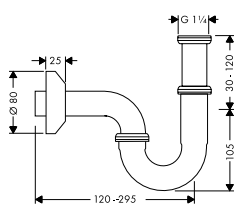

Art.No.: 589.29.923

990.000 Đ