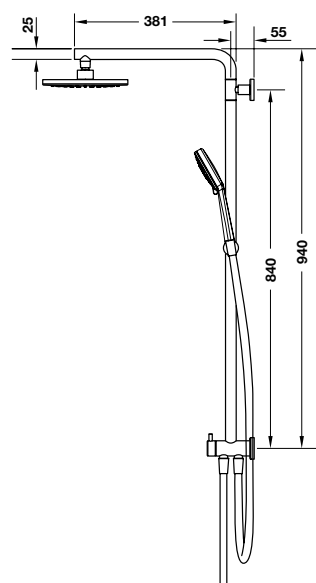

Art.No.: 589.85.022

8.360.000 Đ

Art.No.: 589.85.023

6.710.000 Đ

Art.No.: 589.47.080

2.750.000 Đ

HÄFELE Shower Set Hệ Thống Sen Tắm

Dense shower bar
Bộ thanh treo sen Dense