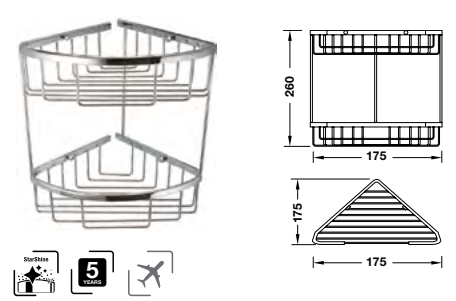

Tier corner wire basket
Rổ 2 tầng treo góc tường

Art.No.: 499.98.010 **2.662.000 Đ**