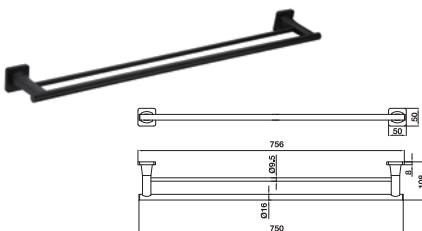

Towel ring 180x199x64mm
Vòng treo khăn 180x199x64mm

Art.No.: 580.41.510 **1.430.000 Đ**

Towel single bar 750mm
Thanh treo khăn đơn 750mm

Art.No.: 580.41.511 **2.530.000 Đ**

Towel double bar 750mm
Thanh treo khăn đôi 750mm