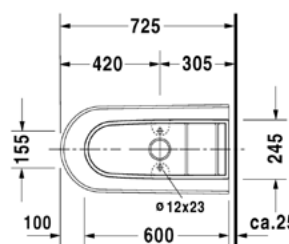

DURAVIT Darling New

Darling New one-piece toilet Bồn cầu một khối Darling New

- > White ceramic one-piece toilet
- > Cistern 4.8 litres, top flush, single flush
- > Toilet seat and cover with soft close
- > Mounting Set
- > Bồn cầu liền khối bằng sứ màu trắng
- > Kết nước 4,8 lít, nút nhấn xả đơn nằm phía trên
- > Nắp đậy bồn cầu đóng êm
- > Bộ phụ kiện lắp đặt

WC bowl / Bồn cầu
Art.No.: 588.45.480 **16.720.000 Đ**
Seat and cover / Nắp đậy bồn cầu
Art.No.: 588.45.504 **4.290.000 Đ**
Mounting set / Bộ phụ kiện lắp đặt
Art.No.: 588.45.996 **1.210.000 Đ**

Darling New two-piece toilet Bồn cầu hai khối Darling New

- > White ceramic two-piece toilet
- > Cistern 4.8 litres, top flush, single flush
- > Toilet seat and cover with soft close
- > Mounting Set
- > Bồn cầu hai khối bằng sứ màu trắng
- > Kết nước 4,8 lít, nút nhấn xả đơn phía trên
- > Nắp đậy bồn cầu đóng êm
- > Bộ phụ kiện lắp đặt

WC bowl / Bồn cầu
Art.No.: 588.45.482 **9.020.000 Đ**
Cistern / Kết nước:
Art.No.: 588.45.979 **5.830.000 Đ**
Seat and cover / Nắp đậy bồn cầu
Art.No.: 588.45.504 **4.290.000 Đ**
Mounting set / Bộ phụ kiện lắp đặt
Art.No.: 588.45.996 **1.210.000 Đ**

Darling New wall-mounted toilet Bồn cầu treo tường Darling New

- > White ceramic wall-mounted toilet
- > Toilet seat and cover with soft close
- > Bồn cầu treo tường bằng sứ màu trắng
- > Nắp đậy bồn cầu đóng êm

Wall-mounted WC bowl / Bồn cầu treo tường
Art.No.: 588.45.481 **16.500.000 Đ**
Seat and cover / Nắp đậy bồn cầu
Art.No.: 588.45.504 **4.290.000 Đ**