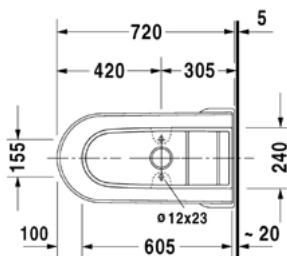

DURAVIT Darling New

Darling New one-piece toilet Bồn cầu một khối Darling New

- > White ceramic one-piece toilet
- > Cistern 4.8 litres, top flush, single flush
- > Toilet seat and cover with soft close
- > Mounting Set
- > Bồn cầu liền khối bằng sứ màu trắng
- > Kết nước 4,8 lít, nút nhấn xả đơn nằm phía trên
- > Nắp đậy bồn cầu đóng êm
- > Bộ phụ kiện lắp đặt

WC bowl / Bồn cầu
Art.No.: 588.45.480 **16.720.000 Đ**
Seat and cover / Nắp đậy bồn cầu
Art.No.: 588.45.504 **4.290.000 Đ**
Mounting set / Bộ phụ kiện lắp đặt
Art.No.: 588.45.996 **1.210.000 Đ**

Darling New two-piece toilet Bồn cầu hai khối Darling New

- > White ceramic two-piece toilet
- > Cistern 4.8 litres, top flush, single flush
- > Toilet seat and cover with soft close
- > Mounting Set
- > Bồn cầu hai khối bằng sứ màu trắng
- > Kết nước 4,8 lít, nút nhấn xả đơn phía trên
- > Nắp đậy bồn cầu đóng êm
- > Bộ phụ kiện lắp đặt

WC bowl / Bồn cầu
Art.No.: 588.45.482 **9.020.000 Đ**
Cistern / Kết nước:
Art.No.: 588.45.979 **5.830.000 Đ**
Seat and cover / Nắp đậy bồn cầu
Art.No.: 588.45.504 **4.290.000 Đ**
Mounting set / Bộ phụ kiện lắp đặt
Art.No.: 588.45.996 **1.210.000 Đ**

Darling New wall-mounted toilet Bồn cầu treo tường Darling New

- > White ceramic wall-mounted toilet
- > Toilet seat and cover with soft close
- > Bồn cầu treo tường bằng sứ màu trắng
- > Nắp đậy bồn cầu đóng êm

Wall-mounted WC bowl / Bồn cầu treo tường
Art.No.: 588.45.481 **16.500.000 Đ**
Seat and cover / Nắp đậy bồn cầu
Art.No.: 588.45.504 **4.290.000 Đ**