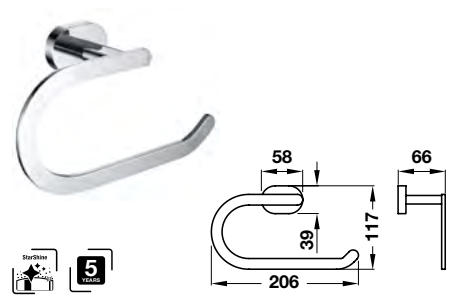

InnoRound towel ring
Vòng treo khăn InnoRound