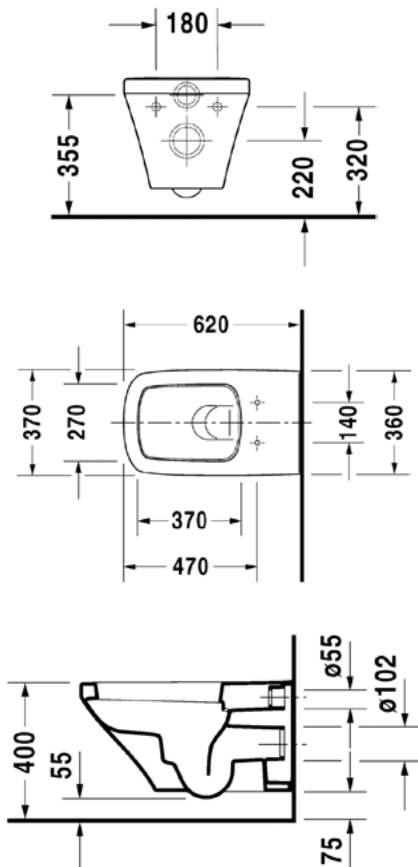

- > White ceramic wall-mounted toilet
- > Toilet seat and cover with soft close
- > Bồn cầu treo tường bằng sứ màu trắng
- > Nắp đậy bồn cầu đóng êm

Wall-mounted WC bowl / Bồn cầu treo tường
Art.No.: 588.45.440
Seat and cover / Nắp đậy bồn cầu
Art.No.: 588.45.495

9.790.000 Đ

6.380.000 Đ