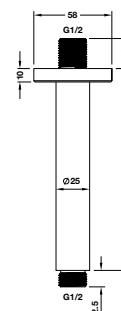

HÄFELE Overhead Shower Hệ Thống Sen Đầu

UltraSlim round showerhead
Sen đầu tròn UltraSlim

Round shower arm
Tay sen gắn tường tròn

Art.No.: 589.02.930

1.760.000 Đ

Square shower arm
Tay sen gắn tường vuông

Art.No.: 485.60.953

1.650.000 Đ

- > Stainless steel overhead shower with Air system
- > Easy to clean anti limescale
- > Flow rate: 9 litres/min
- > Sen đầu thép không gỉ với tích hợp trộn khí
- > Dễ dàng lau chùi cặn bám
- > Lưu lượng nước: 9 lit/phút

200 mm Art.No.:485.60.307 2.640.000 Đ
300 mm Art.No.:485.60.308 4.400.000 Đ

Round shower arm
Tay sen gắn tường tròn

Art.No.: 485.60.952

1.320.000 Đ

Ceiling mounted shower arm
Tay sen gắn trần

Art.No.: 485.60.954

880.000 Đ