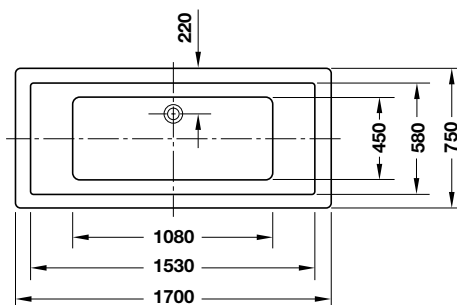

- > White free-standing acrylic bathtub with claw foot
- > Including brass overflow drainage
- > Bồn tắm độc lập chất liệu acrylic màu trắng
- > Đã bao gồm bộ xả

Art.No.: 588.55.640

25.300.000 Đ