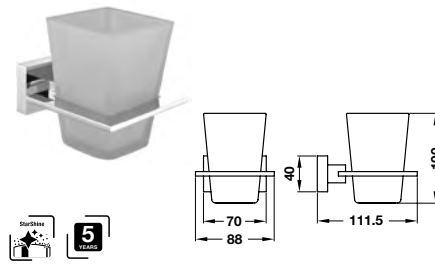

InnoSquare tumbler holder
Giá đỡ và ly InnoSquare

Art.No.: 580.34.060 **880.000**