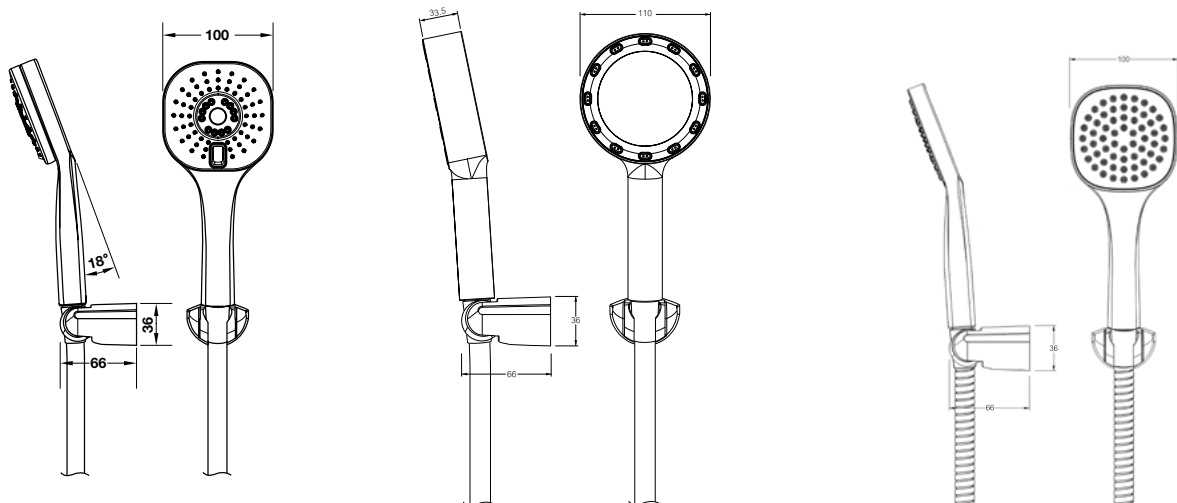

- > Hand shower 100x100 mm, 2-functions with Air system and click button jet selector
- > Shower hose: 1,500 mm
- > Flow limiter: 8 litres/min
- > Material: ABS
- > Color: Black matt
- > Sen tay 100x100 mm 2 chức năng với hệ thống trộn khí và nút nhấn điều chỉnh tia nước.
- > Dây sen 1.500 mm
- > Lưu lượng nước 8 lit /phút
- > Chất liệu: nhựa ABS
- > Màu: đen mờ

Art.No.: 589.85.563

1.650.000 Đ

- > Hand shower Ø110 mm 1 function with air system and 12 Cascade Sprays
- > Shower hose: 1,500 mm
- > Flow limiter: 8 litres/min
- > Material: ABS
- > Color: Black matt
- > Sen tay Ø110 mm 1 chức năng với hệ thống trộn khí và 12 đầu nước phun Cascade.
- > Dây sen 1.500 mm
- > Lưu lượng nước 8 lit /phút
- > Chất liệu: nhựa ABS
- > Màu: đen mờ

Art.No.: 589.85.368

2.200.000 Đ

- > Hand shower 100x100 mm 1 function with air system
- > Shower hose: 1,500 mm
- > Flow limiter: 8 litres/min
- > Material: ABS
- > Color: Black matt
- > Sen tay 100 x 100 mm 1 chức năng với hệ thống trộn khí
- > Dây sen 1.500 mm
- > Lưu lượng nước 8 lit /phút
- > Chất liệu: nhựa ABS
- > Màu: đen mờ

Art.No.: 589.85.562

1.540.000 Đ