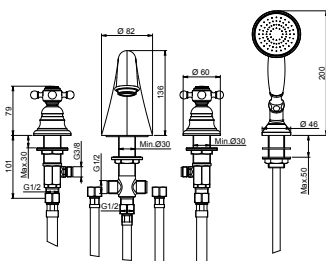

HÄFELE Victoria

Victoria 4-hole deck-mounted bath mixer
Bộ vòi nóng lạnh 4 lỗ cho bồn tắm Victoria

- > Brass hand shower
- > Maximum pull-out length of hand shower: 1.5 m
- > Sen tay kim loại
- > Chiều dài tối đa của dây sen khi kéo ra: 1,5 m

Art.No.: 589.10.159

20.790.000 Đ

Victoria shower set
Bộ thanh treo sen Victoria

- > Brass hand shower
- > 1.5 m brass flexible hose
- > Sen tay kim loại
- > Dây sen kim loại 1,5 m

Art.No.: 589.10.340

5.170.000 Đ

Victoria showerpipe
Cây sen tắm đứng Victoria

- > Overhead shower Ø205 mm
- > Brass hand shower
- > Brass flexible hose 1.5 m
- > Adjustable height
- > Sen đầu Ø205 mm
- > Sen tay kim loại
- > Dây sen kim loại 1,5 m
- > Có thể điều chỉnh độ cao cây sen

Art.No.: 589.02.270

26.510.000 Đ