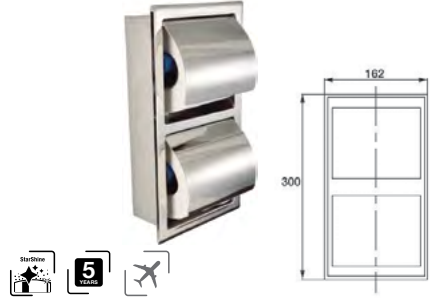

Built-in double paper holder
Giá để giấy đôi âm tường có nắp đậy

Art.No.: 980.64.322 **2.350.000 Đ**