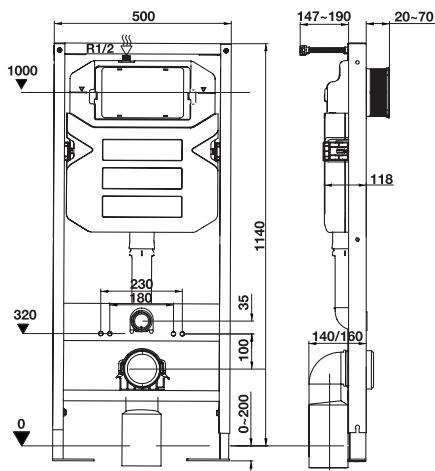

Art.No.: 588.73.564

638.000 Đ

White / Màu trắng

Art.No.: 588.73.565

638.000 Đ

Black / Màu đen

Art.No.: 588.73.566

638.000 Đ