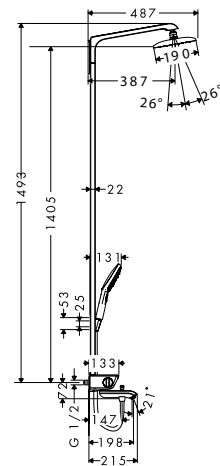

hangrohe Shower Pipes / Panels Hệ thống sen tắm đứng

Rainmaker Select showerpipe
Cây sen tắm đứng Rainmaker Select

- > Overhead shower Raindance E 420 Air
- > Shower head size: 420 x 240 mm
- > Spray type: RainAir, RainFlow
- > Flow rate RainAir spray: 20 litres/min
- > Flow rate RainFlow: 22 litres/min
- > Thermostatic ShowerTablet Select 700
- > Safety lock at 40 °C
- > Isiflex shower hose 1.60 m
- > Raindance Select S 120 3 jet hand shower
- > Note the installation of suitable height for showerpipe

- > Sen đầu Raindance E 420 Air
- > Kích thước sen đầu: 420 x 240 mm
- > Dạng tia nước: RainAir, RainFlow
- > Lưu lượng nước dạng tia RainAir: 20 lít/phút
- > Lưu lượng nước dạng tia RainFlow: 22 lít/phút
- > Bộ trộn điều nhiệt ShowerTable Select 700
- > Khóa nhiệt độ an toàn ở 40 °C
- > Dây sen Isiflex 1,6 m
- > Sen tay 3 chức năng Raindance Select S 120
- > Lưu ý chiều cao lắp đặt phù hợp cho cây sen

Art.No.: 589.54.300

116.600.000 Đ

Raindance Select E showerpipe
Cây sen tắm đứng Raindance Select E

- > Overhead shower Raindance E 300 3 jet
- > Spray type: RainAir, Rain, RainStream
- > Flow rate RainAir spray: 16 litres/min
- > Flow rate Rain spray: 16 litres/min
- > Flow rate RainStream spray: 19 litres/min
- > Safety lock at 40 °C
- > Porter'S shower holder
- > Isiflex shower hose 1.60 m
- > Raindance Select E 3 jet hand shower
- > Note the installation of suitable height for showerpipe