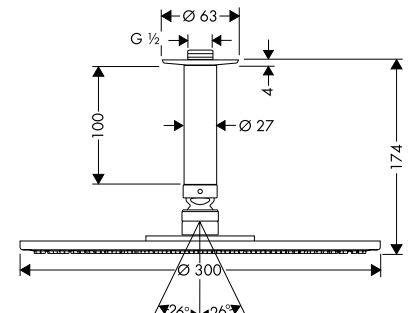

- > Shower head size: 360 x 190 mm
- > Shower arm length: 240 mm
- > Connection thread: G ½
- > Spray type: RainAir
- > Flow rate RainAir spray: 17 litres/min

- > Kích thước sen đầu: 360 x 190 mm
- > Tay sen đầu: 240 mm
- > Ren kết nối: G ½
- > Dạng tia nước: RainAir
- > Lưu lượng nước dạng tia RainAir: 17 lít/phút

Art.No.: 589.30.872

22.880.000 Đ

- > Shower head size: 360 x 190 mm
- > Ceiling connection length: 100mm
- > Connection thread: G ½
- > Spray type: RainAir
- > Flow rate RainAir spray: 16 litres/min

- > Kích thước sen đầu: 360 x 190 mm
- > Tay nối sen đầu: 100 mm
- > Ren kết nối: G ½
- > Dạng tia nước: RainAir
- > Lưu lượng nước dạng tia RainAir: 16 lít/phút

Art.No.: 589.52.618

21.560.000 Đ

- > Shower head size: 300 mm
- > Ceiling connection length: 100mm
- > Connection thread: G ½
- > Spray type: RainAir
- > Flow rate RainAir spray: 19 litres/min

- > Kích thước sen đầu: 300 mm
- > Tay nối sen đầu: 100 mm
- > Ren kết nối: G ½
- > Dạng tia nước: RainAir
- > Lưu lượng nước dạng tia RainAir: 19 lít/phút

Art.No.: 589.30.818

23.980.000 Đ