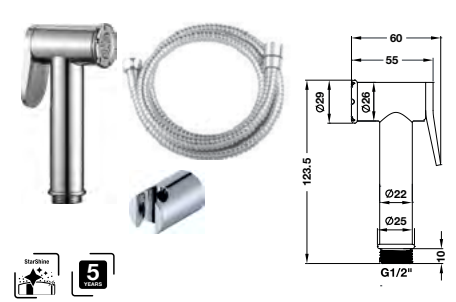

WC rinsing spray
Bộ vòi xịt WC

Art.No.: 485.95.015 **440.000 Đ**