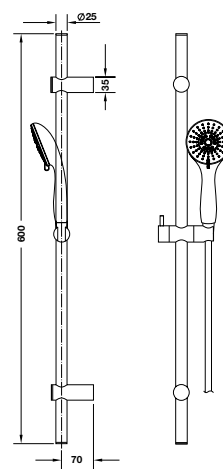

HÄFELE Shower Set Hệ Thống Sen Tắm

Dense shower bar
Bộ thanh treo sen Dense

- > Hand shower Ø120 mm with Air system
- > 3-function hand shower with Mist Spray
- > Shower hose 1.5 m
- > Slide rail Inline 600 mm
- > Flow limiter: 9 litres/min
- > Sen tay Ø120 mm với hệ thống trộn khí
- > Sen tay 3 chức năng với tia phun sương
- > Dây sen 1,5 m
- > Thanh trượt Inline 600 mm
- > Lưu lượng nước: 9 lít/phút

Art.No.: 589.85.316

2.420.000 Đ

Senso shower bar
Thanh treo sen Senso

- > Hand shower 100x100 mm with Air system
- > 2-function hand shower
- > Shower hose 1.5 m
- > Slide rail Inline 600 mm
- > Flow limiter: 9 litres/min
- > Sen tay 100x100 mm với hệ thống trộn khí
- > Sen tay 2 chức năng
- > Dây sen 1,5 m
- > Thanh trượt Inline 600 mm
- > Lưu lượng nước: 9 lít/phút

Art.No.: 589.85.317

2.420.000 Đ

Ergo shower bar
Bộ thanh treo sen Ergo

- > Hand shower Ø100 mm with Air system
- > 3-function hand shower
- > Shower hose 1.5 m
- > Slide rail Inline 600 mm
- > Flow limiter: 9 litres/min
- > Sen tay Ø100 mm với hệ thống trộn khí
- > Sen tay 3 chức năng
- > Dây sen 1,5 m
- > Thanh trượt Inline 600 mm
- > Lưu lượng nước: 9 lít/phút

Art.No.: 589.85.315

2.310.000 Đ