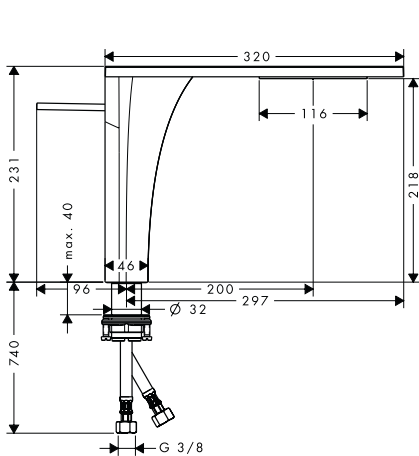

- > Flow rate: 4 litres/min
- > Wide flood jet
- > Non-closing waste
- > Lưu lượng nước: 4 lit/phút
- > Kiểu phun dạng dòng nước
- > Có bộ xả rời đi kèm

- > Counter top washbowl
- > Only in conjunction with basin mixers without pull roll
- > Mineral cast with gelcoat
- > Lavabo đặt bàn
- > Chỉ kết hợp được với vòi lavabo không có thanh kéo cho bộ xả
- > Chất liệu đá nhân tạo

- > Shower head size: 360 x 190 mm
- > Spray type: RainAir
- > Flow rate RainAir spray: 20 litres/min
- > Kích thước sen đầu: 360 x 190 mm
- > Dạng tia nước: RainAir
- > Lưu lượng nước dạng tia RainAir: 20 lit/phút

Art.No.: 589.29.490

44.770.000 Đ

Art.No.: 588.32.010

36.080.000 Đ

Art.No.: 589.30.872

22.880.000 Đ