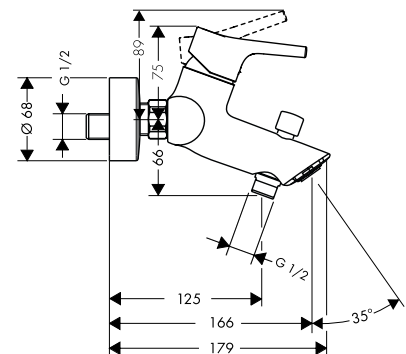

- > Flow rate: 5 litres/min
- > Select Cartridge with temperature control
- > Pop-up waste set

- > Lưu lượng nước: 5 lit/phút
- > Công nghệ Select để tắt mở điều chỉnh nhiệt độ
- > Có bộ xả pop-up

Art.No.: 589.29.772

8.580.000 Đ

- > Flow rate: 5 litres/min
- > Select Cartridge with temperature control
- > Pop-up waste set

- > Lưu lượng nước: 5 lit/phút
- > Công nghệ Select để tắt mở điều chỉnh nhiệt độ
- > Có bộ xả pop-up

Art.No.: 589.29.774

13.640.000 Đ

- > Flow rate: 20 liters/min
- > Joystick ceramic cartridge
- > Normal spray

- > Lưu lượng nước: 20 lit/phút
- > Cartridge đĩa sứ
- > Phun nước dạng thường

Art.No.: 589.29.775

10.120.000 Đ