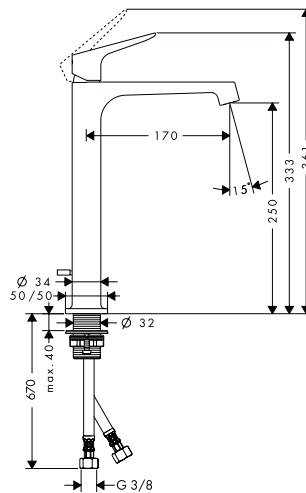

Basic set for basin mixer concealed installation
Bộ âm cho vòi trộn lavabo treo tường