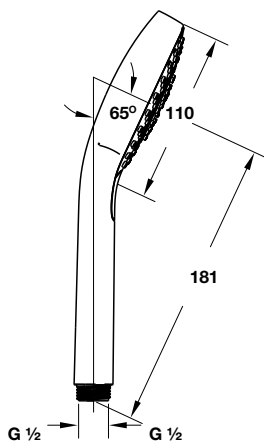

- > Croma Select E Vario hand shower
- > Spray type: Rain, IntenseRain, TurboRain
- > Porter'S shower holder
- > Isiflex shower hose 1.25 m
- > Sen tay Croma Select E Vario
- > Dạng tia nước: Rain, IntenseRain, TurboRain
- > Giá đỡ sen Porter'S
- > Dây sen Isiflex 1,25 m

Art.No.: 589.54.120

3.190.000 Đ

- > Croma 100 hand shower
- > Porter'S shower holder
- > Isiflex Shower Hose 1.25 m
- > Sen tay Croma 100
- > Giá đỡ sen Porter'S
- > Dây sen Metaflex 1,25 m

Art.No.: 589.51.601

2.310.000 Đ

- > Crometta 100 Vario hand shower
- > Spray type: Rain, Normal, Shampoo, Massage
- > Porter'S shower holder
- > Metaflex Shower Hose 1.25 m
- > Sen tay Crometta 100 Vario
- > Dạng tia nước: Rain, Normal, Shampoo, Massage
- > Giá đỡ sen Porter'S
- > Dây sen Isiflex 1,25 m

Art.No.: 589.54.012

2.090.000 Đ