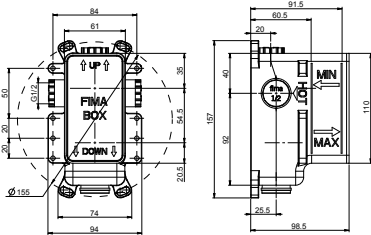

Art.No.: 485.60.990

3.080.000 Đ