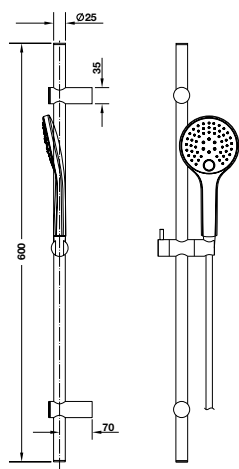

HÄFELE Shower Set Hệ Thống Sen Tắm

Dense shower bar
Bộ thanh treo sen Dense

- > Hand shower Ø120 mm with Air system
- > 3-function hand shower with Mist Spray
- > Shower hose 1.5 m
- > Slide rail Inline 600 mm
- > Flow limiter: 9 litres/min
- > Sen tay Ø120 mm với hệ thống trộn khí
- > Sen tay 3 chức năng với tia phun sương
- > Dây sen 1,5 m
- > Thanh trượt Inline 600 mm
- > Lưu lượng nước: 9 lít/phút

Art.No.: 589.85.316

2.420.000 Đ

Senso shower bar
Thanh treo sen Senso

- > Hand shower 100x100 mm with Air system
- > 2-function hand shower
- > Shower hose 1.5 m
- > Slide rail Inline 600 mm
- > Flow limiter: 9 litres/min
- > Sen tay 100x100 mm với hệ thống trộn khí
- > Sen tay 2 chức năng
- > Dây sen 1,5 m
- > Thanh trượt Inline 600 mm
- > Lưu lượng nước: 9 lít/phút

Art.No.: 589.85.317

2.420.000 Đ

Ergo shower bar
Bộ thanh treo sen Ergo

- > Hand shower Ø100 mm with Air system
- > 3-function hand shower
- > Shower hose 1.5 m
- > Slide rail Inline 600 mm
- > Flow limiter: 9 litres/min
- > Sen tay Ø100 mm với hệ thống trộn khí
- > Sen tay 3 chức năng
- > Dây sen 1,5 m
- > Thanh trượt Inline 600 mm
- > Lưu lượng nước: 9 lít/phút

Art.No.: 589.85.315

2.310.000 Đ