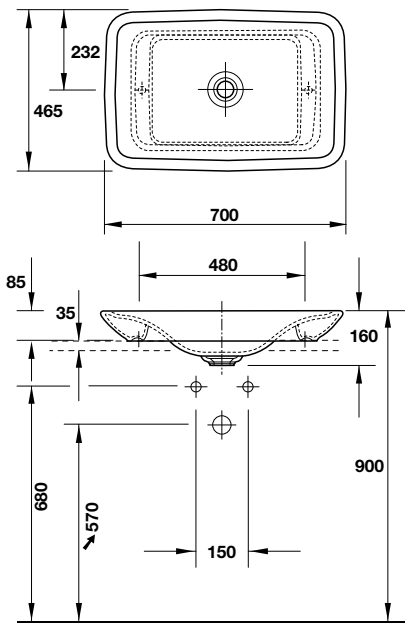

DURAVIT Puravida

Puravida washbowl
Lavabo Puravida

Puravida bathtub
Bồn tắm Puravida

- > White ceramic washbowl without overflow
- > Fixings included
- > Lavabo bằng sứ màu trắng không có xả tràn
- > Đã bao gồm phụ kiện

- > White free-standing bathtub
- > 5 mm sanitary acrylic
- > Support frame for bathtub
- > Waste and overflow
- > Bồn tắm độc lập màu trắng
- > Chất liệu acrylic 5 mm
- > Khung đỡ bồn tắm
- > Bộ xả tràn cho bồn tắm

Art.No.: 588.45.500

23.540.000 Đ

Free-standing Bathtub / Bồn tắm độc lập

Art.No.: 588.45.630

198.440.000 Đ

Waste and overflow / Bộ xả tràn cho bồn tắm

Art.No.: 588.45.985

6.270.000 Đ