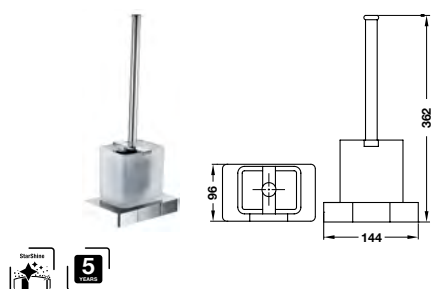

InnoGeo-S towel shelf
Kệ để khăn tắm InnoGeo-S

Art.No.: 495.80.210

3.960.000 Đ

InnoGeo-S toilet brush & holder
Cọ vệ sinh InnoGeo-S

Art.No.: 495.80.211

1.650.000 Đ

We reserve the right to alter specifications without notice. / Kích thước và màu sắc sản phẩm có thể thay đổi mà không cần báo trước.
Price is inclusive of 10% VAT. / Giá đã bao gồm 10% VAT.