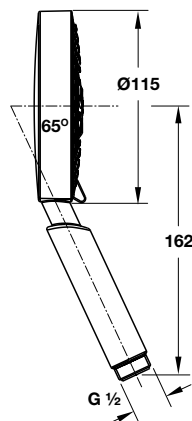

- > Maximum flow rate: 18 litres/min
- > Spray type: RainAir, WhirlAir, BalanceAir
- > Lưu lượng nước tối đa: 18 lit/phút
- > Dạng tia nước: RainAir, WhirlAir, BalanceAir

Art.No.: 589.29.551

5.940.000 Đ

- > Maximum flow rate: 18 litres/min
- > Spray type: RainAir, WhirlAir, BalanceAir
- > Lưu lượng nước tối đa: 18 lit/phút
- > Dạng tia nước: RainAir, WhirlAir, BalanceAir

Art.No.: 589.30.843

5.280.000 Đ

- > Maximum flow rate: 17 litres/min
- > Spray type: RainAir, WhirlAir
- > Lưu lượng nước tối đa: 17 lit/phút
- > Dạng tia nước: RainAir, WhirlAir

Art.No.: 589.30.840

4.620.000 Đ