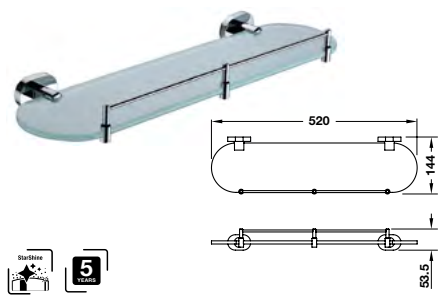

InnoRound glass shelf with barrier
Kệ kính có thanh chắn InnoRound