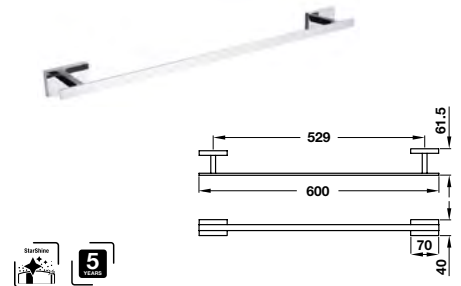

InnoSquare single towel bar
Thanh treo khăn đơn InnoSquare

Art.No.: 580.34.020 **1.650.000 Đ**