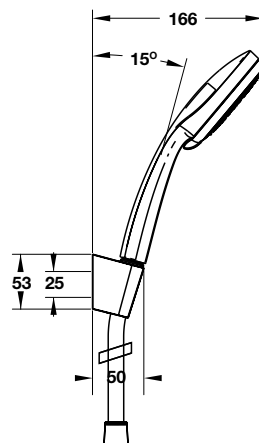

- > Croma Select E Vario hand shower
- > Spray type: Rain, IntenseRain, TurboRain
- > Porter'S shower holder
- > Isiflex shower hose 1.25 m
- > Sen tay Croma Select E Vario
- > Dạng tia nước: Rain, IntenseRain, TurboRain
- > Giá đỡ sen Porter'S
- > Dây sen Isiflex 1,25 m

Art.No.: 589.54.120

3.190.000 Đ

- > Croma 100 hand shower
- > Porter'S shower holder
- > Isiflex Shower Hose 1.25 m
- > Sen tay Croma 100
- > Giá đỡ sen Porter'S
- > Dây sen Metaflex 1,25 m

Art.No.: 589.51.601

2.310.000 Đ

- > Crometta 100 Vario hand shower
- > Spray type: Rain, Normal, Shampoo, Massage
- > Porter'S shower holder
- > Metaflex Shower Hose 1.25 m
- > Sen tay Crometta 100 Vario
- > Dạng tia nước: Rain, Normal, Shampoo, Massage
- > Giá đỡ sen Porter'S
- > Dây sen Isiflex 1,25 m

Art.No.: 589.54.012

2.090.000 Đ