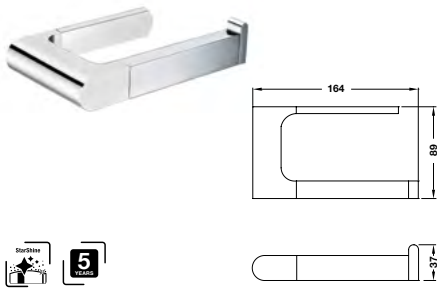

Art.No.: 495.80.192

1.210.000 Đ

InnoGeo-E paper holder
Giá treo giấy vệ sinh InnoGeo-E

Art.No.: 495.80.193

990.000 Đ

InnoGeo-E towel ring
Vòng treo khăn InnoGeo-E

Art.No.: 495.80.194

990.000 Đ