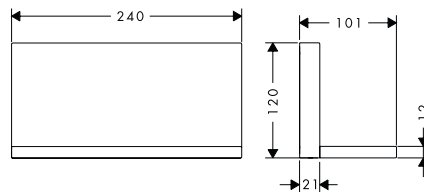

hansgrohe

Overhead Shower Hệ thống sen trần

ShowerCollection shut-off valve for concealed installation

Van điều chỉnh đóng/ mở ShowerCollection

- > Please order basic set 589.29.704 separately
- > Vui lòng đặt thêm bộ âm 589.29.704

Art.No.: 589.29.705

8.030.000 Đ

ShowerCollection shelf for concealed installation

Kệ tắm ShowerCollection

- > Please order basic set 589.29.704 separately
- > Vui lòng đặt thêm bộ âm 589.51.209

Art.No.: 589.51.205

18.480.000 Đ

Shut-off valve basic set

Bộ âm cho van điều chỉnh đóng/ mở

Art.No.: 589.29.704

5.280.000 Đ

Basic set for ShowerCollection shelf

Bộ âm kệ treo tường ShowerCollection

Art.No.: 589.51.209

8.360.000 Đ

We reserve the right to alter specifications without notice. / Kích thước và màu sắc sản phẩm có thể thay đổi mà không cần báo trước.
Price is inclusive of 10% VAT. / Giá đã bao gồm 10% VAT.

Special order
Đặt hàng riêng