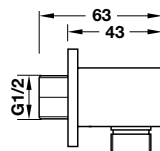

HÄFELE Overhead Shower Hệ Thống Sen Đầu

Square wall station
Bộ tiếp nước dạng vuông

Art.No.: 485.61.031

770.000 Đ

Square wall station
Bộ tiếp nước dạng vuông

Art.No.: 485.60.009

440.000 Đ

Round wall station
Bộ tiếp nước dạng tròn

Art.No.: 485.61.030

660.000 Đ

Round wall station
Bộ tiếp nước dạng tròn

Art.No.: 485.60.008

440.000 Đ

Art.No.: 589.02.950

4.510.000 Đ

Art.No.: 589.02.951

4.730.000 Đ