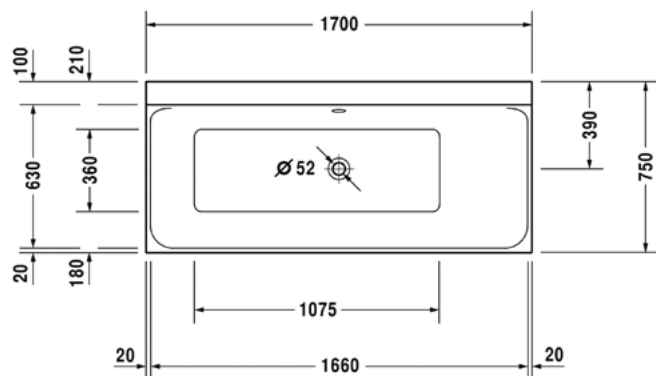

6.270.000 Đ

DURAVIT P3 Comforts

P3 Comforts countertop basin Lavabo đặt bàn P3 Comforts

- > White ceramic countertop basin 550 mm
- > Without platform
- > With overflow
- > Lavabo đặt bàn bằng sứ 550 mm màu trắng
- > Không có lỗ vòi
- > Có xả tràn