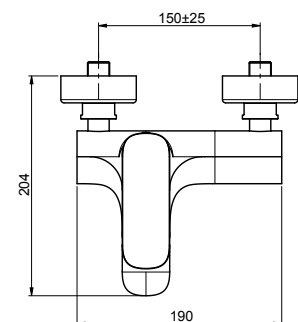

- > Flow limiter : 5 litres/min
- > Pop-up waste G1 1/4
- > Ceramic cartridge

- > Lưu lượng nước 5 lit/ phút
- > Có bộ xả Pop-up G1 1/4
- > Cartridge đĩa sứ

Art.No.: 589.02.450

7.260.000 Đ

- > Flow limiter : 5 litres/min
- > Pop-up waste G1 1/4
- > Ceramic cartridge

- > Lưu lượng nước 5 lit/ phút
- > Có bộ xả Pop-up G1 1/4
- > Cartridge đĩa sứ

Art.No.: 589.02.452

11.220.000 Đ

- > Flow limiter : 22 litres/min
- > Ceramic cartridge

- > Lưu lượng nước 22 lit/ phút
- > Cartridge đĩa sứ

Art.No.: 589.02.456

12.650.000 Đ