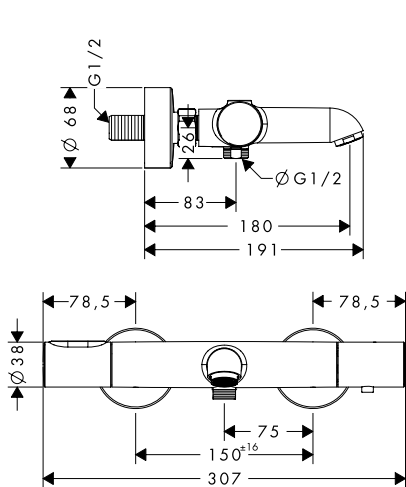

AXOR® Citterio M

Citterio M thermostatic bath mixer
Bộ trộn bồn tắm có điều nhiệt Citterio M

- > Flow rate: 20 litres/min
- > Safety lock at 40°C
- > Lưu lượng nước: 20 lít/phút
- > Khóa nhiệt độ an toàn ở 40°C

Art.No.: 589.29.546

17.710.000 Đ

Citterio M single lever bath mixer for concealed installation
Bộ trộn bồn tắm âm tường Citterio M

- > Please order iBox universal 589.29.950 separately
- > Vui lòng đặt thêm bộ âm 589.29.950

Art.No.: 589.29.544

11.990.000 Đ

Citterio M 4-hole tile mounted bath mixer
Bộ vòi nóng lạnh 4 lỗ cho bồn tắm Citterio M

- > Ceramic valves hot/ cold
- > Maximum pull-out length of hand shower: 1.10 m
- > Please order basic set 589.29.952 separately
- > Có hai van sứ nóng/ lạnh
- > Chiều dài tối đa của dây sen khi kéo ra: 1,10 m
- > Vui lòng đặt thêm bộ âm 589.29.952

Art.No.: 589.30.500

54.450.000 Đ