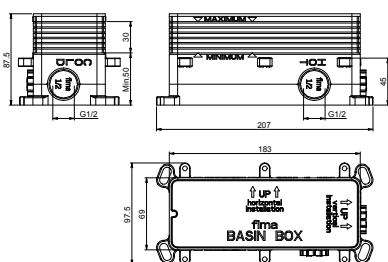

Box for wall-mounted basin mixer

Bộ âm cho vòi lavabo âm tường

Art.No.: 589.02.980

3.410.000 Đ