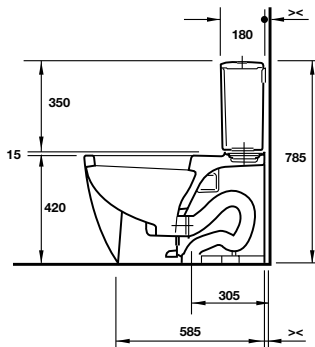

WC bowl / Bồn cầu hai khối Art.No.: 588.45.590	18.810.000 Đ
Cistern / Kết nước bồn cầu Art.No.: 588.45.914	8.690.000 Đ
Seat and cover / Nắp đậy bồn cầu Art.No.: 588.45.521	4.290.000 Đ