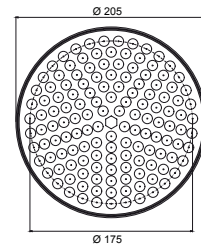

6.820.000 Đ

Victoria overhead shower
Sen đầu Victoria

- > Brass overhead shower Ø205 mm
- > Sen đầu kim loại Ø205 mm

Art.No.: 589.02.913

6.160.000 Đ

Box for concealed shower mixer
Bộ âm cho bộ trộn sen tắm âm tường