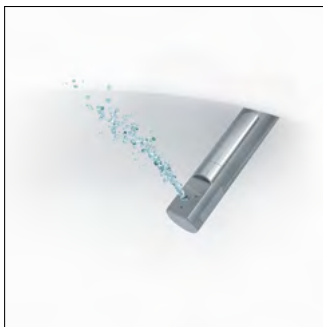

And even though the remote control is completely intuitive: for reassurance, the cradle contains quick reference to the operating instructions - a particularly useful feature when SensoWash® Starck is used in hotels.

SensoWash Starck - Dòng sản phẩm tiện nghi của Duravit, được thiết kế bởi Phillippe Starck.

Tất cả chức năng tự động vệ sinh của SensoWash Starck đều có thể sử dụng bằng điều khiển từ xa. Nhờ công nghệ đóng mở êm ái, người dùng cũng có thể đóng mở nắp bồn cầu và nắp ngời bằng tay. Nắp ngời luôn được sưởi ấm tạo cảm giác dễ chịu, nhiệt độ cũng có thể điều chỉnh theo yêu cầu và đảm bảo không quá nóng. Sau khi đi vệ sinh, chọn chế độ rửa tự động như mong muốn và tận hưởng cảm giác sạch sẽ thoải mái với làn nước ấm sau đó hong khô một cách nhẹ nhàng. Nhiệt độ nước, khối lượng nước, vị trí vòi rửa, và nhiệt độ hong khô đều có thể tùy chỉnh theo ý thích. Để tiện lợi hơn, có thể sử dụng chế độ lưu trữ cho hai người riêng biệt.

Ngay cả điều khiển từ xa cũng rất dễ sử dụng: hướng dẫn sử dụng nhanh được tích hợp bên trong bảng điều khiển, đặc biệt tiện dụng cho khách sử dụng Sensor Wash Starck trong các khách sạn.

SensoWash Product Information

Thông tin sản phẩm Sensowash

Rearwash

After using the toilet, the rear wash is both pleasant and safe. Water temperature, water volume and nozzle position can all be individually adjusted and, one saved, are easy to select. The spray wand has a ultrahygienic stainless steel surface and a replaceable nozzle. The spray wand and nozzles are cleaned automatically before and after each use.

Chế độ rửa thường

Sử dụng chức năng rửa tự động sau khi đi vệ sinh thật thoải mái và an toàn. Điều chỉnh dễ dàng nhiệt độ nước, khối lượng nước, vị trí vòi rửa theo yêu cầu người sử dụng và có thể lưu lại để sử dụng lần sau. Đầu phun được làm bằng thép không gỉ hoàn toàn vệ sinh và có thể thay thế. Vòi rửa được tự động làm sạch trước và sau khi sử dụng.