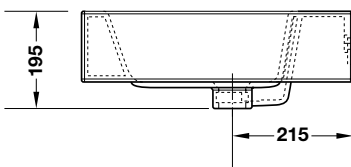

Art.No.: 588.64.010

3.850.000 Đ

Art.No.: 588.64.030

2.200.000 Đ

Art.No.: 588.64.012

4.070.000 Đ

HÄFELE Ceramic and Bathtub Thiết bị vệ sinh sứ và bồn tắm

Draco semi-recessed basin
Lavabo bán âm Draco