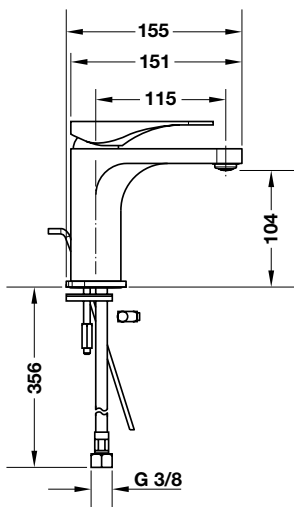

Box for wall-mounted basin mixer
Bộ âm cho vòi lavabo âm tường

Art.No.: 589.02.980

3.410.000 Đ