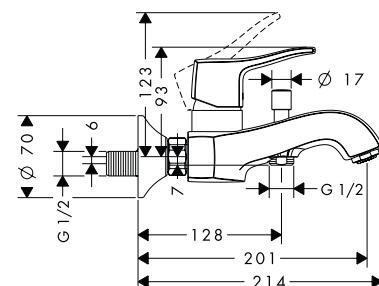

hansgrohe

Metris

Metris concealed bath mixer
Bộ trộn bồn tắm âm tường Metris

- > Please order iBox universal 589.29.950 separately
- > Vui lòng đặt thêm bộ âm 589.29.950

Art.No.: 589.50.213

8.250.000 Đ

Metris Classic single lever basin mixer
Vòi lavabo Metris Classic

- > Flow rate: 5 litres/min
- > Pop-up waste set
- > Lưu lượng nước: 5 lit/phút
- > Có bộ xả pop-up

Art.No.: 589.29.330

12.210.000 Đ

Metris Classic single lever bath mixer
Bộ trộn bồn tắm Metris Classic

- > Flow rate: 22 litres/min
- > Lưu lượng nước: 22 lit/phút

Art.No.: 589.29.331

15.840.000 Đ