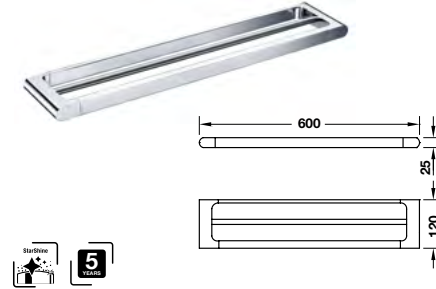

Art.No.: 495.80.197

1.980.000 Đ

InnoGeo-E double towel bar
Thanh treo khăn đôi InnoGeo-E

Art.No.: 495.80.198

2.310.000 Đ

InnoGeo-E towel shelf
Kệ để khăn tắm InnoGeo-E

Art.No.: 495.80.199

3.740.000 Đ