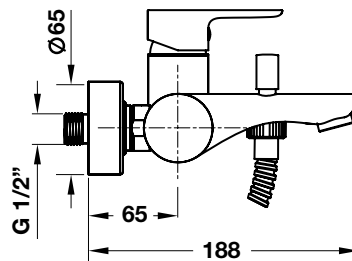

Art.No.: 589.82.000

2.200.000 Đ

Art.No.: 589.82.001

2.640.000 Đ

Art.No.: 589.82.003

3.080.000 Đ

HÄFELE InnoSquare

InnoSquare single lever basin mixer
Vòi lavabo InnoSquare