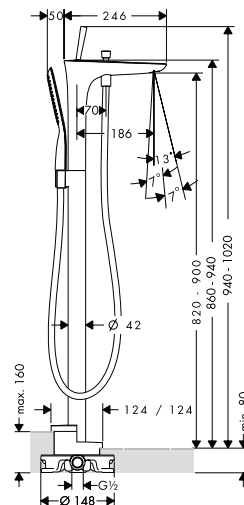

hansgrohe

Puravida

Puravida unica set
Bộ thanh treo sen tắm Puravida

- > Puravida 3 jet hand shower
- > Isiflex shower hose 1.60 m
- > Puravida Unica wall bar 0.90 m
- > Spray type: Rainair, Caresseair, Mix
- > Shower head size: 150 mm
- > Sen tay 3 chức năng Puravida
- > Dây sen Isiflex 1,6 m
- > Thanh treo sen Puravida Unica 0,9 m
- > Dạng tia nước: Rainair, Caresseair, Mix
- > Kích thước sen đầu: 150 mm

Art.No.: 589.50.810

14.960.000 Đ

Puravida single lever bath mixer floor-standing
Cây sen tắm âm sàn Puravida

- > Flow rate: 20 litres/min
- > Normal and spray jet
- > Puravida 120 Air 1 jet hand shower
- > Isiflex shower hose 1.25 m
- > Please order basic set 589.29.126 and seal 589.29.127 separately
- > Lưu lượng nước: 20 lít/phút
- > Chức năng phun thường hoặc phun xịt
- > Sen tay 1 chức năng 120 Air
- > Dây sen Isiflex 1,25 m
- > Vui lòng đặt thêm bộ âm 589.29.126 và miếng đệm 589.29.127

Art.No.: 589.50.835

81.180.000 Đ

Puravida bath spout
Vòi xả bồn tắm Puravida

- > Flow rate: 25 liters/min
- > Spray type: normal spray
- > Wall-mounted
- > Lưu lượng nước: 25 lít/phút
- > Loại tia nước: tia nước thường
- > Lắp đặt trên tường

Art.No.: 589.50.833

10.890.000 Đ