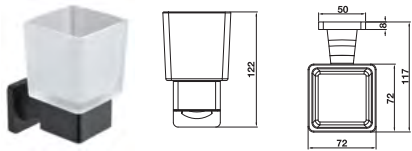

HÄFELE Mysterious Dòng sản phẩm đặc biệt

Tumbler holder 72x122x117mm
Ly đựng dụng cụ 72x122x117mm

Art.No.: 580.41.570 **1.540.000 Đ**