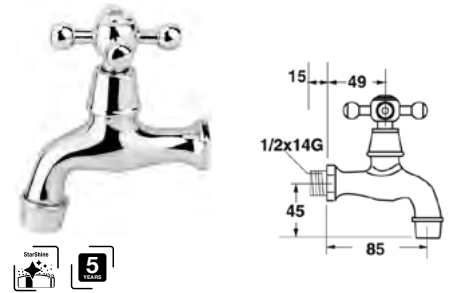

Cold faucet
Vòi lạnh

Art.No.: 495.61.039

1.1000.000 Đ