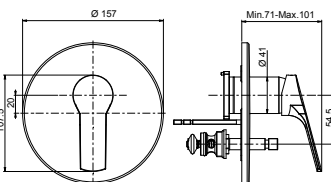

- > Please order box 485.60.990 separately
- > Vui lòng đặt thêm bộ âm 485.60.990

Art.No.: 589.02.036

3.410.000 Đ