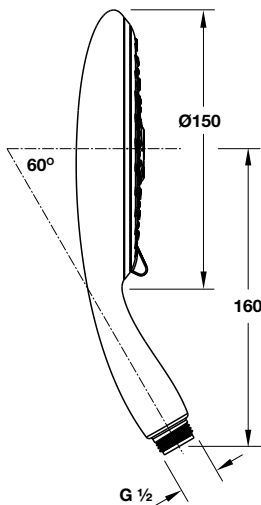

- > Maximum flow rate: 18 litres/min
- > Spray type: RainAir, WhirlAir, BalanceAir
- > Lưu lượng nước tối đa: 18 lít/phút
- > Dạng tia nước: RainAir, WhirlAir, BalanceAir

- > Maximum flow rate: 16 litres/min
- > Spray type: RainAir, WhirlAir, BalanceAir
- > Lưu lượng nước tối đa: 16 lít/phút
- > Dạng tia nước: RainAir, WhirlAir, BalanceAir

- > Maximum flow rate: 15 litres/min
- > Spray type: RainAir, WhirlAir, BalanceAir
- > Lưu lượng nước tối đa: 15 lít/phút
- > Dạng tia nước: RainAir, WhirlAir, BalanceAir

Art.No.: 589.29.555

4.730.000 Đ

Art.No.: 589.30.860

4.070.000 Đ

Art.No.: 589.30.838

3.520.000 Đ