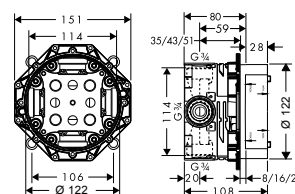

hansgrohe

Fittings Phụ kiện khác

Push-open waste set
Bộ xả nhấn cho lavabo có xả tràn

Art.No.: 589.29.995

2.310.000 Đ

Push-open non waste set
Bộ xả cho lavabo không có xả tràn

Art.No.: 589.29.991

1.430.000 Đ

Basic set iBox universal
Bộ âm iBox universal

> Suitable for all shower, bathtub and thermostatic finish sets for concealed installation

> Phù hợp với tất cả bộ trộn sen tắm, bồn tắm và bộ trộn có điều nhiệt âm tường

Art.No.: 589.29.950

5.170.000 Đ

Basic set for bath mixer floor-standing
Bộ âm cho sen tắm âm sàn

Art.No.: 589.29.126

16.280.000 Đ

Basic set for 4-hole tile mounted bath mixer
Bộ âm cho vòi trộn bồn tắm 4 lỗ

Art.No.: 589.29.952

53.350.000 Đ

Basic set for single lever bath mixer
Bộ âm cho bộ trộn bồn tắm âm tường

Art.No.: 589.29.305

4.510.000 Đ