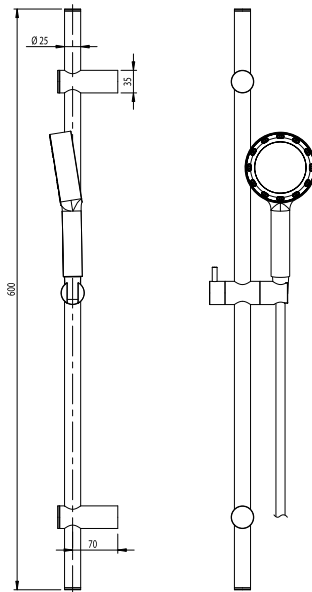

HÄFELE Mysterious Dòng sản phẩm đặc biệt

- > Hand shower 100x100 mm, 1-function with Air system
- > Shower hose 1,500 mm
- > Slide bar 600 mm
- > Flow limiter: 8 lit/min
- > Height adjustable shower holder
- > Material: Brass/ABS
- > Color: Black matt
- > Sen tay 100x100 mm 1 chức năng với hệ thống trộn khí
- > Dây sen 1.500 mm
- > Thanh sen 600 mm
- > Lưu lượng nước 8 lit /phút
- > Giá đỡ sen tay có thể điều chỉnh được
- > Chất liệu: Đồng/nhựa ABS
- > Màu: đen mờ

Art.No.: 589.85.561

3.080.000 Đ

- > Hand shower Ø110 mm with 12 Cascade Sprays
- > Shower hose 1,500 mm
- > Slide bar 600 mm
- > Flow limiter: 8 lit/min
- > Height adjustable shower holder
- > Material: Brass/ABS
- > Color: Black matt
- > Sen tay Ø110 mm 1 chức năng với hệ thống trộn khí và 12 đầu nước phun Cascade.
- > Dây sen 1.500 mm
- > Thanh sen 600 mm
- > Lưu lượng nước 8 lit /phút
- > Giá đỡ sen tay có thể điều chỉnh được
- > Chất liệu: Đồng/nhựa ABS
- > Màu: đen mờ

Art.No.: 589.47.090

3.300.000 Đ

Round Hand Shower Dense 2-Function
Sen tay Dense tròn 2 chức năng

- > Hand shower Ø100 mm, 2-functions with Air system and click button jet selector
- > Shower hose: 1,500 mm
- > Flow limiter: 8 lit/min
- > Material: ABS
- > Color: Black matt
- > Sen tay Ø100 mm 2 chức năng với hệ thống trộn khí và nút nhấn điều chỉnh tia nước.
- > Dây sen 1.500 mm
- > Lưu lượng nước 8 lit /phút
- > Chất liệu: nhựa ABS
- > Màu: đen mờ

Art.No.: 589.85.565

1.430.000 Đ