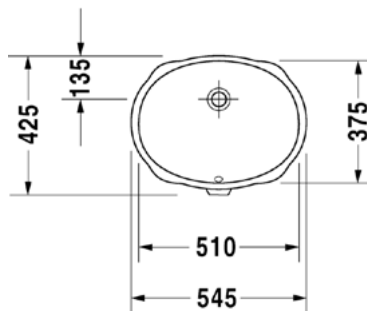

Special order
Đặt hàng riêng

We reserve the right to alter specifications without notice. / Kích thước và màu sắc sản phẩm có thể thay đổi mà không cần báo trước.
Price is inclusive of 10% VAT. / Giá đã bao gồm 10% VAT.