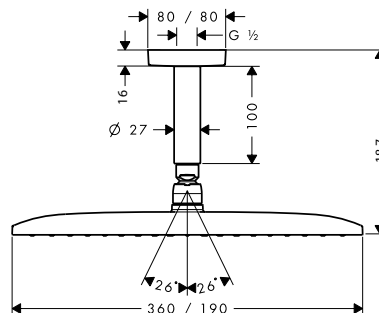

- > Shower head size: 360 x 190 mm
- > Shower arm length: 240 mm
- > Connection thread: G ½
- > Spray type: RainAir
- > Flow rate RainAir spray: 17 litres/min

- > Kích thước sen đầu: 360 x 190 mm
- > Tay sen đầu: 240 mm
- > Ren kết nối: G ½
- > Dạng tia nước: RainAir
- > Lưu lượng nước dạng tia RainAir: 17 lít/phút

Art.No.: 589.30.872

22.880.000 Đ

- > Shower head size: 360 x 190 mm
- > Ceiling connection length: 100mm
- > Connection thread: G ½
- > Spray type: RainAir
- > Flow rate RainAir spray: 16 litres/min

- > Kích thước sen đầu: 360 x 190 mm
- > Tay nối sen đầu: 100 mm
- > Ren kết nối: G ½
- > Dạng tia nước: RainAir
- > Lưu lượng nước dạng tia RainAir: 16 lít/phút

Art.No.: 589.52.618

21.560.000 Đ

- > Shower head size: 300 mm
- > Ceiling connection length: 100mm
- > Connection thread: G ½
- > Spray type: RainAir
- > Flow rate RainAir spray: 19 litres/min

- > Kích thước sen đầu: 300 mm
- > Tay nối sen đầu: 100 mm
- > Ren kết nối: G ½
- > Dạng tia nước: RainAir
- > Lưu lượng nước dạng tia RainAir: 19 lít/phút

Art.No.: 589.30.818

23.980.000 Đ