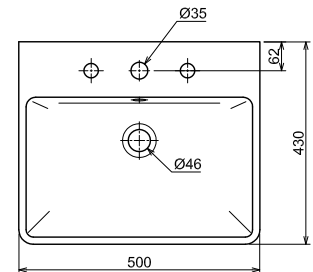

- > White ceramic semi-recessed basin with overflow
- > Tap platform for 1-hole tap
- > Lavabo bán âm bằng sứ màu trắng có xả tràn
- > Sử dụng với vòi 1 lỗ

- > White ceramic semi-recessed basin with overflow
- > Tap platform for 1-hole tap
- > Lavabo bán âm bằng sứ màu trắng có xả tràn
- > Sử dụng với vòi 1 lỗ

- > White ceramic inset basin with overflow
- > Tap platform for 1-hole tap
- > Lavabo vành nổi bằng sứ màu trắng có xả tràn
- > Sử dụng với vòi 1 lỗ

Art.No.: 588.64.011

4.510.000 Đ

Art.No.: 588.64.020

2.420.000 Đ

Art.No.: 588.64.061

3.410.000 Đ