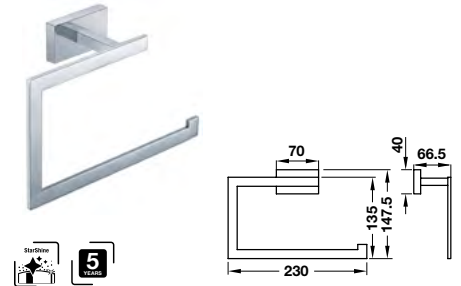

InnoSquare towel ring
Vòng treo khăn InnoSquare

Art.No.: 580.34.010 **990.000 Đ**