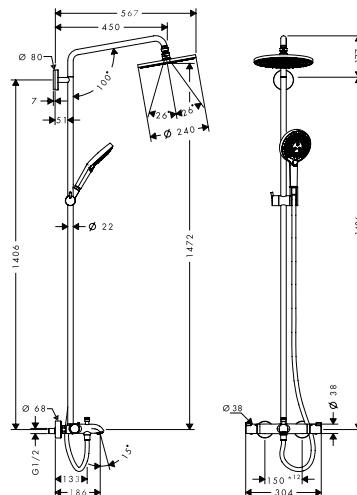

Art.No.: 589.52.309

30.140.000 Đ

hangrohe Shower Pipes / Panels Hệ thống sen tắm đứng

Croma Select E showerpipe
Cây sen tắm đứng Croma Select E

- > Overhead shower Croma Select E 180 2 jet
- > Spray type: Rain, IntenseRain
- > Flow rate IntenseRain spray: 9 litres/min
- > Flow rate Rain spray: 9 litres/min
- > Swivel shower arm
- > Safety lock at 40 °C
- > Isiflex shower hose 1.60 m
- > Croma Select E Multi hand shower
- > Note the installation of suitable height for showerpipe
- > Sen đầu Croma Select E 180 2 chức năng
- > Dạng tia nước: Rain, IntenseRain
- > Lưu lượng nước dạng tia IntenseRain: 9 lit/phút
- > Lưu lượng nước dạng tia Rain: 9 lit/phút
- > Tay sen đầu có thể xoay được
- > Khóa nhiệt độ an toàn ở 40 °C
- > Dây sen Isiflex 1,6 m
- > Sen tay Croma Select E Multi
- > Lưu ý chiều cao lắp đặt phù hợp cho cây sen