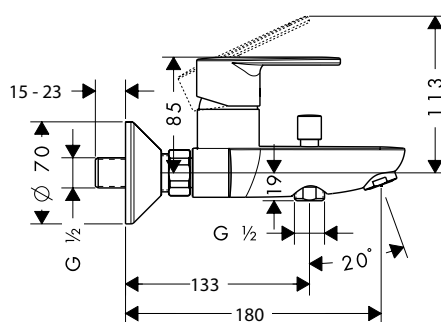

- > Please order iBox universal 589.29.950 separately
- > Vui lòng đặt thêm bộ âm 589.29.950

Art.No.: 589.29.270

6.270.000 Đ

Art.No.: 589.29.271

7.920.000 Đ

Art.No.: 589.29.278

6.050.000 Đ

FOCUS