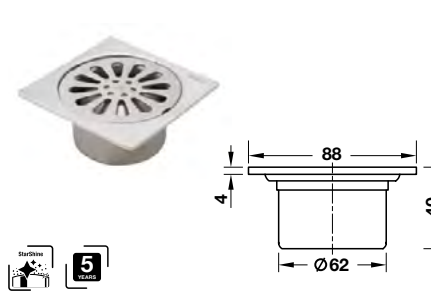

Floor drain
Phễu thoát nước sàn

Art.No.: 495.60.803

330.000 Đ