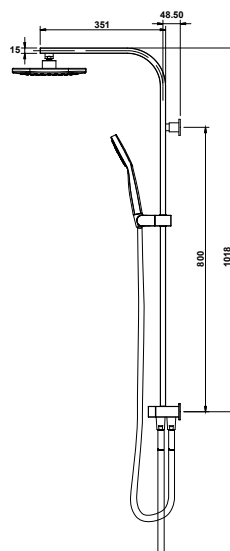

Art.No.: 589.85.560

2.750.000 Đ

HÄFELE Mysterious Dòng sản phẩm đặc biệt

Square Hand Shower Senso
Bộ thanh treo sen tắm vuông Senso

- > Hand shower 100x100 mm, 1-function with Air system
- > Shower hose 1,500 mm
- > Slide bar 600 mm
- > Flow limiter: 8 lit/min
- > Height adjustable shower holder
- > Material: Brass/ABS
- > Color: Black matt
- > Sen tay 100x100 mm 1 chức năng với hệ thống trộn khí
- > Dây sen 1.500 mm
- > Thanh sen 600 mm
- > Lưu lượng nước 8 lit /phút
- > Giá đỡ sen tay có thể điều chỉnh được
- > Chất liệu: Đồng/nhựa ABS
- > Màu: đen mờ