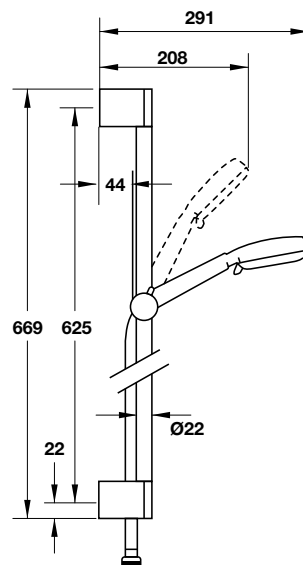

hansgrohe

Hand Shower Hệ thống sen tay

Croma 100 Vairo shower set

Bộ thanh treo sen tắm Croma 100 Vario

- > Unica wall bar 0.65 m
- > Croma 100 Vairo hand shower
- > Isiflex shower hose 1.60 m
- > Casetta'C soap dish

- > Thanh treo sen Unica 0,65 m
- > Sen tay Croma 100 Vario
- > Dây sen Isiflex 1,6 m
- > Địa đựng xà phòng Casetta'C

Art.No.: 589.29.585

3.630.000 Đ

Crometta 100 Vario shower set 0.65 m

Bộ thanh treo sen tắm Crometta 100 Vario

- > Unica wall bar 0.65m
- > Crometta hand shower size 100mm Vario 3 jet Rain, Shambo, Massage
- > Metaflex shower hose 1.6m

- > Thanh treo sen Unica 0,65m
- > Sen tay Crometta 100 Vario 3 chức năng Rain, Shambo, Massage
- > Dây sen Metaflex 1,6m

Art.No.: 589.54.022

3.129.000 Đ

Crometta 1 jet shower set 0.65 m

Bộ thanh treo sen tắm Crometta 1 chức năng

- > Unica wall bar 0.65m
- > Crometta hand shower size 100mm 1 jet Rain
- > Comfortflex shower hose 1.6m
- > Flow rate: 14 litres/min

- > Thanh treo sen Unica 0,65m
- > Sen tay Crometta 100mm 1 chức năng Rain
- > Dây sen Comfortflex 1,6 m
- > Lưu lượng nước: 14 lít/phút

Art.No.: 589.54.029

2.0900.000 Đ