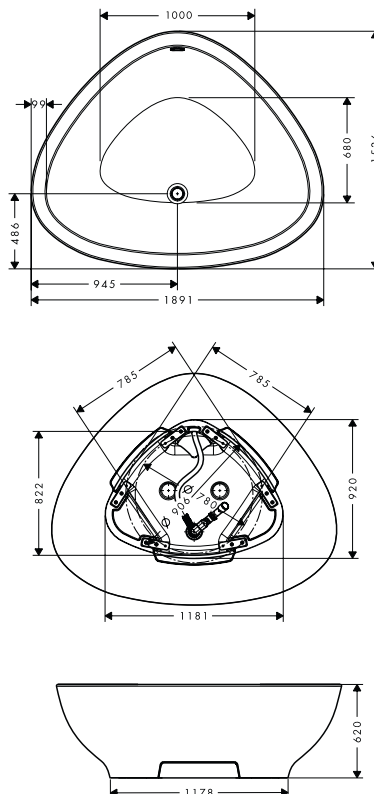

AXOR® Massaud

Wall bar set
Bộ thanh treo sen tắm

- > Wall bar 0.90 m
- > 1 jet hand shower
- > Shower hose 1.60 m
- > Thanh treo sen 0.90 m
- > Sen tay 1 chức năng
- > Dây sen 1,6 m

Art.No.: 589.29.724

11.770.000 Đ

Massaud bathtub 1900mm
Bồn tắm Massaud 1900mm

- > Free-standing bath tub
- > Filling capacity: approx. 397 litres
- > Weight with water (1 person 70 kg): approx. 470 kg
- > Includes pre-assembled waste and overflow system, push-open waste system
- > Bồn tắm độc lập Massaud
- > Sức chứa nước: xấp xỉ 397 lít
- > Trọng lực bao gồm nước (với 1 người 70 kg): xấp xỉ 470 kg
- > Đã bao gồm hệ thống xả và xả tràn

Art.No.: 588.32.610

406.340.000 Đ

Massaud free standing single lever bath mixer
Cây sen tắm âm sàn Massaud

- > Flow rate: 22 litres/min
- > Wide flood jet
- > 2 jet hand shower
- > Metal effect shower hose 1.25 m
- > Please order basic set 589.29.126 and seal 589.29.127 separately
- > Lưu lượng nước: 22 lít/phút
- > Chức năng phun dạng dòng nước
- > Sen tay 2 chức năng
- > Dây sen kim loại 1,25 m
- > Vui lòng đặt thêm bộ âm 589.29.126 và miếng đệm 589.29.127

Art.No.: 589.29.492

115.610.000 Đ