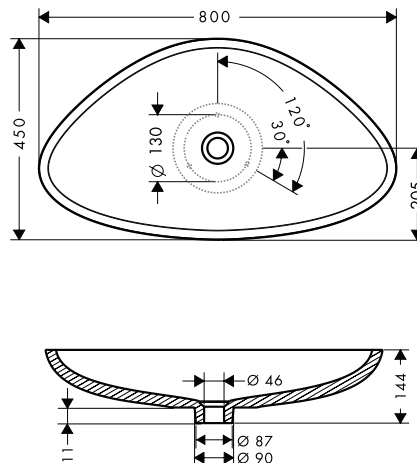

- > Flow rate: 4 litres/min
- > Wide flood jet
- > Non-closing waste
- > Lưu lượng nước: 4 lit/phút
- > Kiểu phun dạng dòng nước
- > Có bộ xả rời đi kèm

- > Counter top washbowl
- > Only in conjunction with basin mixers without pull roll
- > Mineral cast with gelcoat
- > Lavabo đặt bàn
- > Chỉ kết hợp được với vòi lavabo không có thanh kéo cho bộ xả
- > Chất liệu đá nhân tạo

- > Shower head size: 360 x 190 mm
- > Spray type: RainAir
- > Flow rate RainAir spray: 20 litres/min
- > Kích thước sen đầu: 360 x 190 mm
- > Dạng tia nước: RainAir
- > Lưu lượng nước dạng tia RainAir: 20 lit/phút

Art.No.: 589.29.490

44.770.000 Đ

Art.No.: 588.32.010

36.080.000 Đ

Art.No.: 589.30.872

22.880.000 Đ