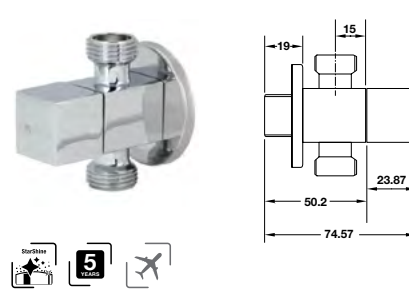

Art.No.: 485.95.015 **440.000 Đ**

HÄFELE Others accessories Phụ kiện khác

WC rinsing spray
Bộ vòi xịt WC

Art.No.: 485.95.040

770.000 Đ

Square stop valve
Van khóa nước dạng vuông

Art.No.: 495.61.254

330.000 Đ