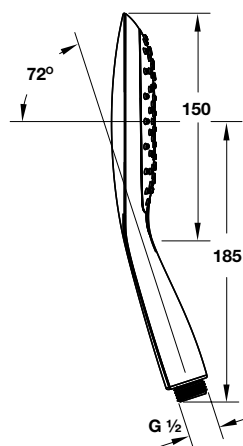

hansgrohe

Hand Shower Hệ thống sen tay

Raindance S hand shower
Sen tay Raindance S

- > Maximum flow rate: 18 litres/min
- > Spray type: RainAir
- > Lưu lượng nước tối đa: 18 lít/phút
- > Dạng tia nước: RainAir

Art.No.: 589.30.842

3.520.000 Đ

Raindance Select hand shower
Sen tay Raindance Select

- > Maximum flow rate: 16 litres/min
- > Spray type: RainAir, CaresseAir, Mix
- > Lưu lượng nước tối đa: 16 lít/phút
- > Dạng tia nước: RainAir, CaresseAir, Mix

Art.No.: 589.30.870

4.950.000 Đ

Raindance Select hand shower
Sen tay Raindance Select

- > Maximum flow rate: 16 litres/min
- > Spray type: RainAir, CaresseAir, Mix
- > Lưu lượng nước tối đa: 16 lít/phút
- > Dạng tia nước: RainAir, CaresseAir, Mix

Art.No.: 589.30.858

4.510.000 Đ