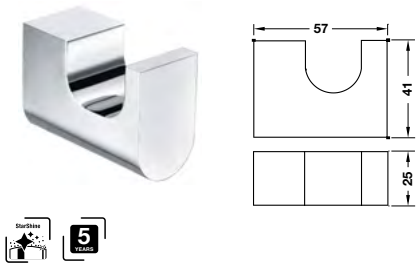

HÄFELE Accessories InnoGeo-E Phụ kiện InnoGeo-E

InnoGeo-E hook
Móc áo InnoGeo-E