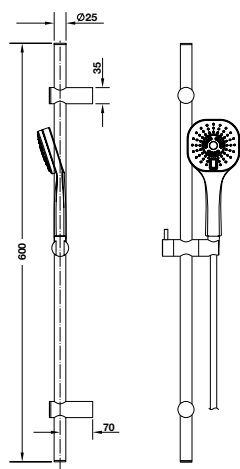

HÄFELE Shower Set Hệ Thống Sen Tắm

Dense shower bar
Bộ thanh treo sen Dense

- > Hand shower Ø120 mm with Air system
- > 3-function hand shower with Mist Spray
- > Shower hose 1.5 m
- > Slide rail Inline 600 mm
- > Flow limiter: 9 litres/min
- > Sen tay Ø120 mm với hệ thống trộn khí
- > Sen tay 3 chức năng với tia phun sương
- > Dây sen 1,5 m
- > Thanh trượt Inline 600 mm
- > Lưu lượng nước: 9 lít/phút

Art.No.: 589.85.316

2.420.000 Đ

Senso shower bar
Thanh treo sen Senso

- > Hand shower 100x100 mm with Air system
- > 2-function hand shower
- > Shower hose 1.5 m
- > Slide rail Inline 600 mm
- > Flow limiter: 9 litres/min
- > Sen tay 100x100 mm với hệ thống trộn khí
- > Sen tay 2 chức năng
- > Dây sen 1,5 m
- > Thanh trượt Inline 600 mm
- > Lưu lượng nước: 9 lít/phút

Art.No.: 589.85.317

2.420.000 Đ

Ergo shower bar
Bộ thanh treo sen Ergo

- > Hand shower Ø100 mm with Air system
- > 3-function hand shower
- > Shower hose 1.5 m
- > Slide rail Inline 600 mm
- > Flow limiter: 9 litres/min
- > Sen tay Ø100 mm với hệ thống trộn khí
- > Sen tay 3 chức năng
- > Dây sen 1,5 m
- > Thanh trượt Inline 600 mm
- > Lưu lượng nước: 9 lít/phút

Art.No.: 589.85.315

2.310.000 Đ