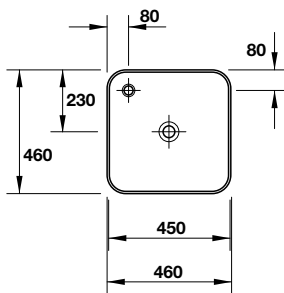

Special order
Đặt hàng riêng

We reserve the right to alter specifications without notice. / Kích thước và màu sắc sản phẩm có thể thay đổi mà không cần báo trước.
Price is inclusive of 10% VAT. / Giá đã bao gồm 10% VAT.