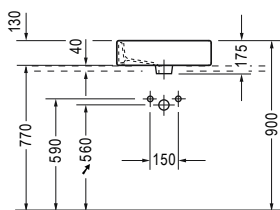

- > White ceramic above counter basin with overflow
- > Tap platform for 1-hole tap
- > Fixings included
- > Lavabo đặt bàn bằng sứ màu trắng có xả tràn
- > Sử dụng với vòi 1 lỗ
- > Đã bao gồm phụ kiện

Art.No.: 588.45.024 **10.230.000 Đ**