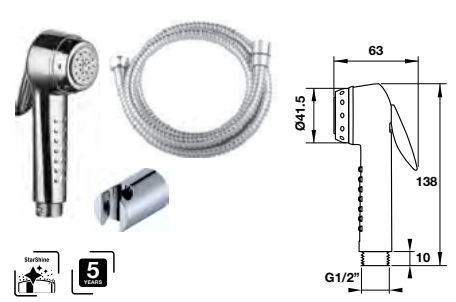

Bộ vòi xịt WC
WC rinsing spray

Art.No.: 485.95.041 **440.000 Đ**