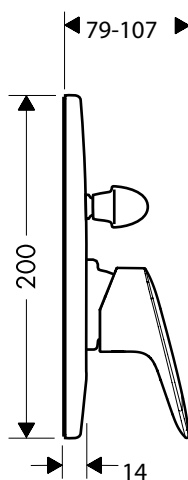

hansgrohe

Logis

Logis single lever shower mixer
Bộ trộn sen tắm Logis

- > Flow rate: 22 liters/min
- > Joystick ceramic cartridge
- > Normal spray
- > Centre distance: 150mm

- > Lưu lượng nước: 22 lit/phút
- > Cartridge đĩa sứ
- > Phun nước dạng thường
- > Khoảng cách tâm: 150 ± 12mm

Art.No.: 589.52.403

5.390.000 Đ

Logis single lever bath mixer for concealed installation
Bộ trộn bồn tắm âm tường Logis

- > Flow rate: 22 liters/min
- > Please order basic set 589.29.305 separately

- > Lưu lượng nước: 22 lit/phút
- > Vui lòng đặt thêm bộ âm 589.29.305

Art.No.: 589.52.416

2.090.000 Đ

Logis 4-hole rim mounted bath mixer
Bộ trộn bồn tắm 4 lỗ Logis

- > Flow rate: 22 litres/min
- > Ceramic valves hot/ cold
- > Maximum pull-out length of hand shower: 1.10 m
- > Please order basic set 589.29.168 separately

- > Lưu lượng nước: 22 lit/phút
- > Có hai van sứ nóng/ lạnh
- > Chiều dài tối đa của dây sen khi kéo ra: 1,1 m
- > Vui lòng đặt thêm bộ âm 589.29.168

Art.No.: 589.52.415

16.280.000 Đ