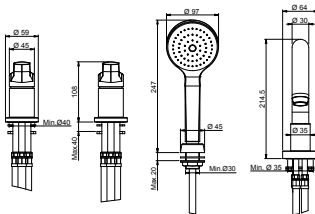

- > Anti-limestone hand shower
- > Maximum pull-out length of handshower: 1.5 m
- > Sen tay chống cận bám
- > Chiều dài tối đa của dây sen khi kéo ra: 1,5 m

Art.No.: 589.02.035

15.400.000 Đ