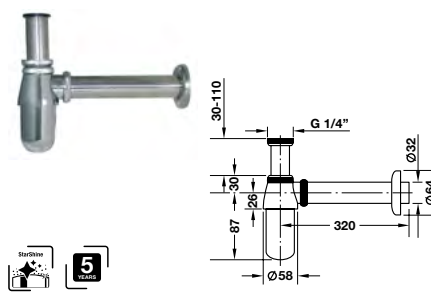

Water trap
Bẫy nước P-trap

Art.No.: 495.61.242

880.000 Đ