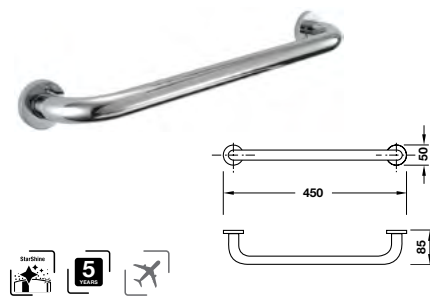

Grip handle
Tay vịn

Art.No.: 499.95.206 **1.430.000 Đ**