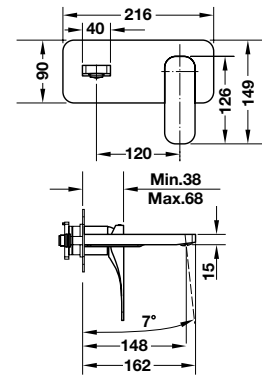

Box for wall-mounted basin mixer
Bộ âm cho vòi lavabo âm tường

Art.No.: 589.02.980

3.410.000 Đ