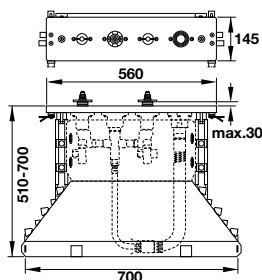

hansgrohe

Fittings Phụ kiện khác

Push-open waste set
Bộ xả nhấn cho lavabo có xả tràn

Art.No.: 589.29.995

2.310.000 Đ

Push-open non waste set
Bộ xả cho lavabo không có xả tràn

Art.No.: 589.29.991

1.430.000 Đ

Basic set iBox universal
Bộ âm iBox universal

> Suitable for all shower, bathtub and thermostatic finish sets for concealed installation

> Phù hợp với tất cả bộ trộn sen tắm, bồn tắm và bộ trộn có điều nhiệt âm tường

Art.No.: 589.29.950

5.170.000 Đ

Basic set for bath mixer floor-standing
Bộ âm cho sen tắm âm sàn

Art.No.: 589.29.126

16.280.000 Đ

Basic set for 4-hole tile mounted bath mixer
Bộ âm cho vòi trộn bồn tắm 4 lỗ

Art.No.: 589.29.952

53.350.000 Đ

Basic set for single lever bath mixer
Bộ âm cho bộ trộn bồn tắm âm tường

Art.No.: 589.29.305

4.510.000 Đ