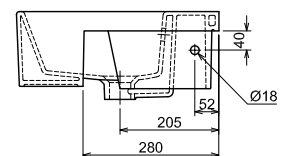

- > White ceramic semi-recessed basin with overflow
- > Tap platform for 1-hole tap
- > Lavabo bán âm bằng sứ màu trắng có xả tràn
- > Sử dụng với vòi 1 lỗ

- > White ceramic semi-recessed basin with overflow
- > Tap platform for 1-hole tap
- > Lavabo bán âm bằng sứ màu trắng có xả tràn
- > Sử dụng với vòi 1 lỗ

- > White ceramic inset basin with overflow
- > Tap platform for 1-hole tap
- > Lavabo vành nổi bằng sứ màu trắng có xả tràn
- > Sử dụng với vòi 1 lỗ

Art.No.: 588.64.011

4.510.000 Đ

Art.No.: 588.64.020

2.420.000 Đ

Art.No.: 588.64.061

3.410.000 Đ