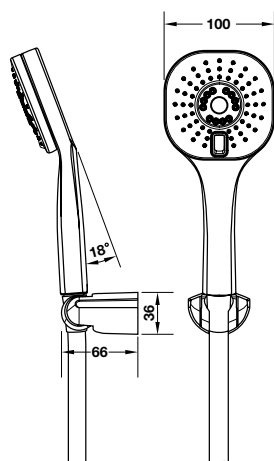

HÄFELE Shower Set Hệ Thống Sen Tắm

Senso hand shower Bộ sen tay Senso

- > Hand shower 100x100 mm with Air system
- > 2-function hand shower
- > Shower hose 1.5 m
- > Flow limiter: 9 litres/min
- > Sen tay 100x100 mm với hệ thống trộn khí
- > Sen tay 2 chức năng
- > Dây sen 1,5 m
- > Lưu lượng nước: 9 lit/phút

Art.No.: 589.85.314

1.650.000 Đ

Ergo hand shower Bộ sen tay Ergo

- > Hand shower Ø100 mm with Air system
- > 3-function hand shower
- > Shiny shower hose 1.5 m
- > Flow limiter: 9 liters/min
- > Sen tay Ø100 mm với hệ thống trộn khí
- > Sen tay 3 chức năng
- > Dây sen 1,5 m
- > Lưu lượng nước: 9 lit/phút

Art.No.: 589.85.312

1.540.000 Đ

Hand shower set Bộ sen tay

- > 3-function hand shower Ø100 mm with Air system
- > Adjustable shower holder
- > Shower hose 1.5 m
- > Flow rate: 9 litres/min
- > Sen tay 3 chức năng Ø100 mm với hệ thống trộn khí
- > Giá đỡ sen tay có thể điều chỉnh được
- > Dây sen 1,5 m
- > Lưu lượng nước: 9 lit/phút

Art.No.: 589.85.300

1.430.000 Đ