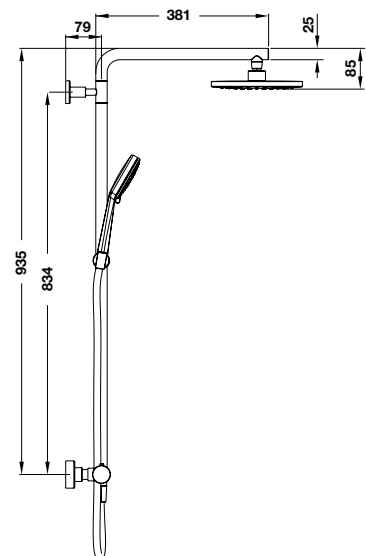

Art.No.: 589.85.004

13.200.000 Đ

HÄFELE Shower Pipes Cây Sen Tắm Đứng

Senso shower system
Bộ thanh sen tắm kết hợp Senso

Inline shower system
Bộ thanh sen tắm kết hợp Inline

Shower kit x-jet with slide rail 600mm and shower hose, chrome
Bộ thanh treo sen X-Jet