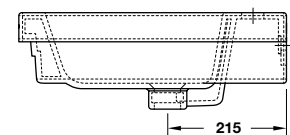

Art.No.: 588.64.010

3.850.000 Đ

Art.No.: 588.64.030

2.200.000 Đ

Art.No.: 588.64.012

4.070.000 Đ

HÄFELE Ceramic and Bathtub Thiết bị vệ sinh sứ và bồn tắm

Draco semi-recessed basin
Lavabo bán âm Draco