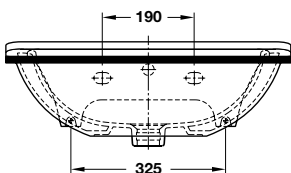

HÄFELE Ceramic and Bathtub Thiết bị vệ sinh sứ và bồn tắm

Aries wall-mounted basin
Lavabo treo tường Aries

- > White ceramic wall-mounted basin with overflow
- > Tap platform for 1-hole tap
- > Lavabo treo tường bằng sứ màu trắng có xả tràn
- > Sử dụng với vòi 1 lỗ

- > White free-standing acrylic bathtub with claw foot
- > Including chrome aluminum claw foot, pop-up drainage and siphon
- > Bồn tắm độc lập chất liệu acrylic màu trắng cổ điển
- > Đã bao gồm chân đỡ và bộ xả

Art.No.: 588.64.040

1.650.000 Đ

Art.No.: 588.55.650

19.690.000 Đ