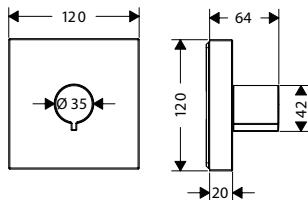

hansgrohe

Overhead Shower Hệ thống sen trần

ShowerCollection shut-off valve for concealed installation

Van điều chỉnh đóng/ mở ShowerCollection

- > Please order basic set 589.29.704 separately
- > Vui lòng đặt thêm bộ âm 589.29.704

Art.No.: 589.29.705

8.030.000 Đ

ShowerCollection shelf for concealed installation

Kệ tắm ShowerCollection

- > Please order basic set 589.29.704 separately
- > Vui lòng đặt thêm bộ âm 589.51.209

Art.No.: 589.51.205

18.480.000 Đ

Shut-off valve basic set

Bộ âm cho van điều chỉnh đóng/ mở

Art.No.: 589.29.704

5.280.000 Đ

Basic set for ShowerCollection shelf

Bộ âm kệ treo tường ShowerCollection

Art.No.: 589.51.209

8.360.000 Đ

We reserve the right to alter specifications without notice. / Kích thước và màu sắc sản phẩm có thể thay đổi mà không cần báo trước.
Price is inclusive of 10% VAT. / Giá đã bao gồm 10% VAT.

Special order
Đặt hàng riêng