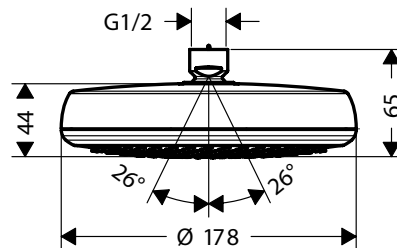

hansgrohe

Overhead Shower Hệ thống sen trần

Croma 160 overhead shower
Sen đầu Croma 160

- > Shower head size: 160 mm
- > Connection thread: G 1/2
- > Spray type: RainAir
- > Flow rate RainAir spray: 17 litres/min

- > Kích thước sen đầu: 160 mm
- > Ren kết nối: G 1/2
- > Dạng tia nước: RainAir
- > Lưu lượng nước dạng tia RainAir: 17 lít/phút

Art.No.: 589.29.598

7.150.000 Đ

Crometta overhead shower
Sen đầu Crometta

- > Shower head size: 178 mm
- > Connection thread: G 1/2
- > Spray type: Rain
- > Flow rate Rain spray: 17 litres/min

- > Kích thước sen đầu: 178 mm
- > Ren kết nối: G 1/2
- > Dạng tia nước: Rain
- > Lưu lượng nước dạng tia Rain: 17 lít/phút

Art.No.: 589.54.005

6.270.000 Đ

Shower arm E 389 mm
Tay sen E 389 mm

Art.No.: 589.52.629

3.190.000 Đ

Ceiling connector E 100 m
Tay sen nối trần E 100 mm

Art.No.: 589.52.628

2.090.000 Đ

Ceiling connector 100 mm
Tay sen nối trần 100 mm

Art.No.: 589.30.817

2.090.000 Đ