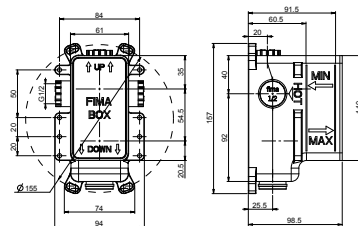

3.080.000 Đ

INNO RANGE

HÄFELE InnoRound

InnoRound single lever basin mixer
Vòi lavabo InnoRound

InnoRound single lever exposed bath mixer
Bộ trộn bồn tắm InnoRound

InnoRound concealed shower mixer
Bộ trộn bồn tắm âm tường InnoRound