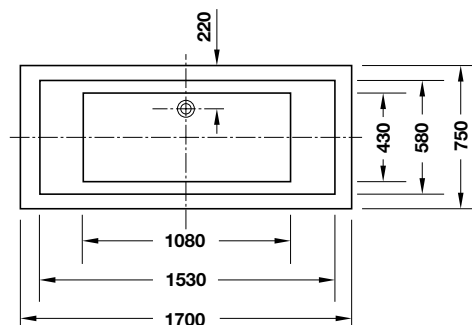

- > White built-in acrylic bathtub
- > Including brass overflow drainage and support frame
- > Bồn tắm âm chất liệu acrylic màu trắng
- > Đã bao gồm bộ xả và giá đỡ

Art.No.: 588.55.601

9.680.000 Đ

- > White built-in acrylic bathtub
- > Including brass overflow drainage and support frame
- > Bồn tắm âm chất liệu acrylic màu trắng
- > Đã bao gồm bộ xả và giá đỡ

Art.No.: 588.55.600

9.680.000 Đ