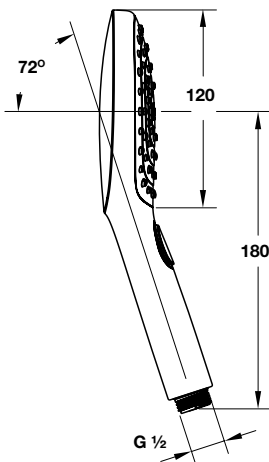

- > Maximum flow rate: 16 litres/min
- > Spray type: RainAir, Rain, massage spray
- > Lưu lượng nước tối đa: 16 lít/phút
- > Dạng tia nước: RainAir, Rain, tia massage

- > Maximum flow rate: 16 litres/min
- > Spray type: Rain, RainAir, WhirlAir
- > Lưu lượng nước tối đa: 16 lít/phút
- > Dạng tia nước: Rain, RainAir, WhirlAir

- > Croma Select S Vario hand shower
- > Spray type: Rain, IntenseRain, TurboRain
- > Porter'S shower holder
- > Isiflex shower hose 1,25 m
- > Sen tay Croma Select S Vario
- > Dạng tia nước: Rain, IntenseRain, TurboRain
- > Giá đỡ sen Porter'S
- > Dây sen Isiflex 1,25 m

Art.No.: 589.30.868

3.740.000 Đ

Art.No.: 589.30.869

4.070.000 Đ

Art.No.: 589.54.123

3.190.000 Đ