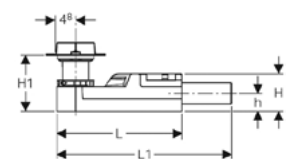

- > Used for draining water from flatbottom showers
- > Discharge rate 0.8 litres/s
- > Please order shower channel seal 588.53.925
- > Dùng để thoát nước mặt sàn nhà tắm
- > Lưu lượng nước thoát: 0,8 lít/giây
- > Vui lòng đặt thêm nắp rãnh thoát sàn 588.53.925

Art.No.: 588.53.929

7.590.000 Đ