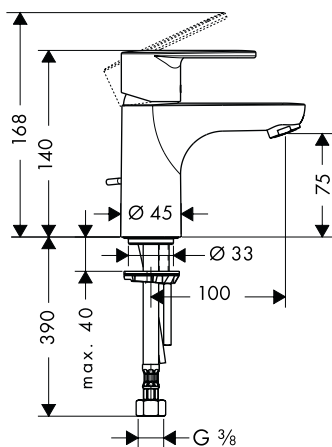

- > Flow rate: 5 litres/min
- > Pop-up waste set
- > Lưu lượng nước: 5 lít/phút
- > Có bộ xả pop-up

- > Flow rate: 22 liters/min
- > Lưu lượng nước: 22 lít/phút

- > Please order iBox universal 589.29.950 separately
- > Vui lòng đặt thêm bộ âm 589.29.950

Art.No.: 589.29.270

6.270.000 Đ

Art.No.: 589.29.271

7.920.000 Đ

Art.No.: 589.29.278

6.050.000 Đ