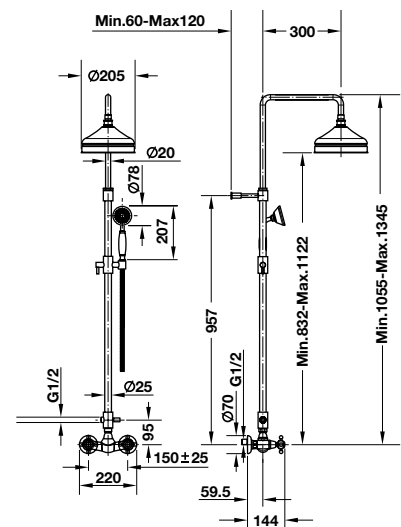

HÄFELE Victoria

Victoria 4-hole deck-mounted bath mixer
Bộ vòi nóng lạnh 4 lỗ cho bồn tắm Victoria

- > Brass hand shower
- > Maximum pull-out length of hand shower: 1.5 m
- > Sen tay kim loại
- > Chiều dài tối đa của dây sen khi kéo ra: 1,5 m

Art.No.: 589.10.159

20.790.000 Đ

Victoria shower set
Bộ thanh treo sen Victoria

- > Brass hand shower
- > 1.5 m brass flexible hose
- > Sen tay kim loại
- > Dây sen kim loại 1,5 m

Art.No.: 589.10.340

5.170.000 Đ

Victoria showerpipe
Cây sen tắm đứng Victoria

- > Overhead shower Ø205 mm
- > Brass hand shower
- > Brass flexible hose 1.5 m
- > Adjustable height
- > Sen đầu Ø205 mm
- > Sen tay kim loại
- > Dây sen kim loại 1,5 m
- > Có thể điều chỉnh độ cao cây sen

Art.No.: 589.02.270

26.510.000 Đ