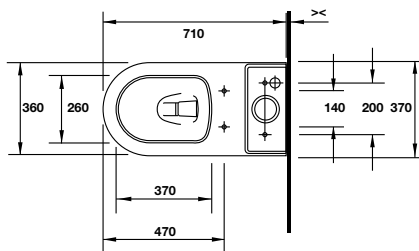

WC bowl / Bồn cầu hai khối Art.No.: 588.45.590	18.810.000 Đ
Cistern / Kết nước bồn cầu Art.No.: 588.45.914	8.690.000 Đ
Seat and cover / Nắp đậy bồn cầu Art.No.: 588.45.521	4.290.000 Đ