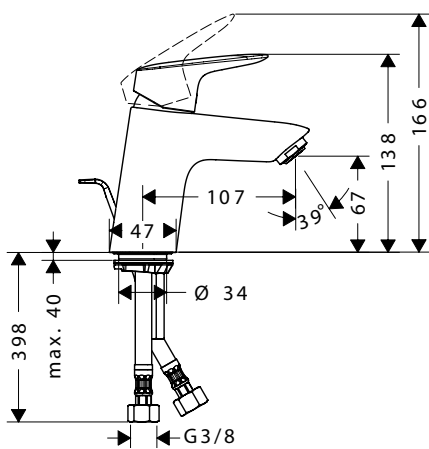

hansgrohe

Logis

Logis single lever basin mixer
Vòi lavabo Logis

- > Flow rate: 5 litres/min
- > Pop-up waste set
- > Lưu lượng nước: 5 lít/phút
- > Có bộ xả pop-up

Art.No.: 589.52.405

4.180.000 Đ

Logis single lever basin mixer
Vòi lavabo Logis

- > Flow rate: 5 litres/min
- > Pop-up waste set
- > Lưu lượng nước: 5 lít/phút
- > Có bộ xả pop-up

Art.No.: 589.52.402

5.280.000 Đ

Logis single lever basin mixer
Vòi lavabo Logis

- > Flow rate: 5 litres/min
- > Pop-up waste set
- > Lưu lượng nước: 5 lít/phút
- > Có bộ xả pop-up

Art.No.: 589.52.406

6.270.000 Đ