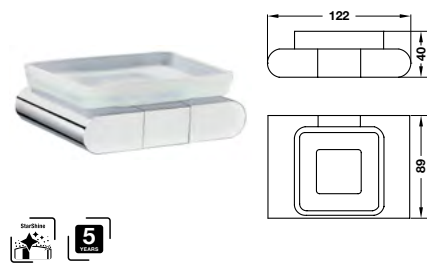

InnoGeo-E soap holder
Đĩa đựng xà phòng InnoGeo-E