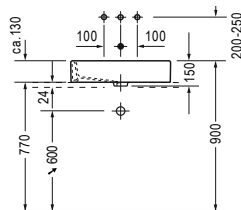

- > White ceramic washbowl without overflow
- > Fixings included
- > Lavabo bằng sứ màu trắng không có xả tràn
- > Đã bao gồm phụ kiện

Art.No.: 588.45.022 **10.890.000 Đ**