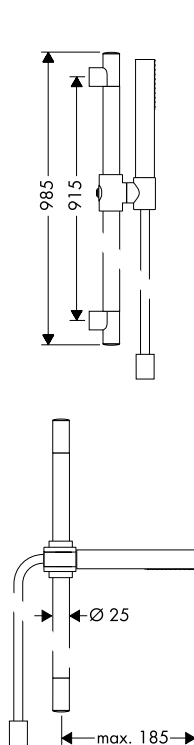

AXOR® Massaud

Wall bar set
Bộ thanh treo sen tắm

- > Wall bar 0.90 m
- > 1 jet hand shower
- > Shower hose 1.60 m
- > Thanh treo sen 0.90 m
- > Sen tay 1 chức năng
- > Dây sen 1,6 m

Art.No.: 589.29.724

11.770.000 Đ

Massaud bathtub 1900mm
Bồn tắm Massaud 1900mm

- > Free-standing bath tub
- > Filling capacity: approx. 397 litres
- > Weight with water (1 person 70 kg): approx. 470 kg
- > Includes pre-assembled waste and overflow system, push-open waste system
- > Bồn tắm độc lập Massaud
- > Sức chứa nước: xấp xỉ 397 lít
- > Trọng lực bao gồm nước (với 1 người 70 kg): xấp xỉ 470 kg
- > Đã bao gồm hệ thống xả và xả tràn

Art.No.: 588.32.610

406.340.000 Đ

Massaud free standing single lever bath mixer
Cây sen tắm âm sàn Massaud

- > Flow rate: 22 litres/min
- > Wide flood jet
- > 2 jet hand shower
- > Metal effect shower hose 1.25 m
- > Please order basic set 589.29.126 and seal 589.29.127 separately
- > Lưu lượng nước: 22 lít/phút
- > Chức năng phun dạng dòng nước
- > Sen tay 2 chức năng
- > Dây sen kim loại 1,25 m
- > Vui lòng đặt thêm bộ âm 589.29.126 và miếng đệm 589.29.127

Art.No.: 589.29.492

115.610.000 Đ