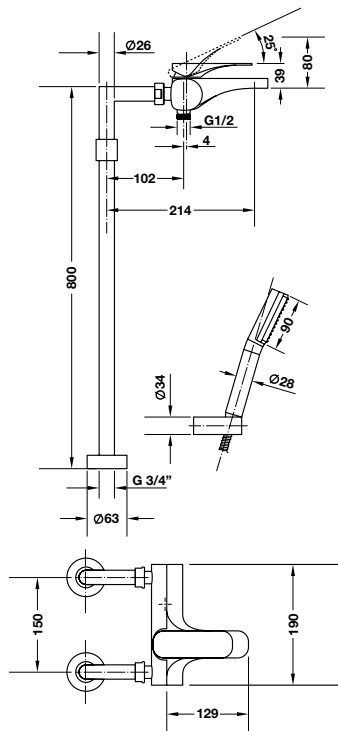

Art.No.: 589.10.531

4.510.000 Đ