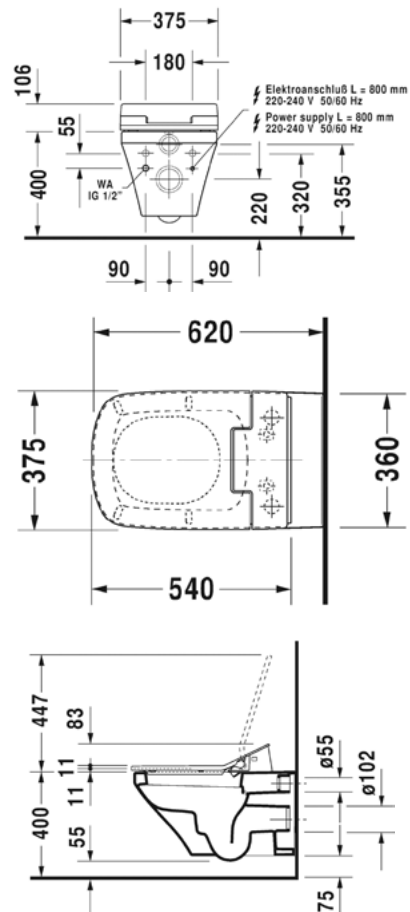

- > White ceramic wall hung toilet washdown model
- > Only in combination with SensoWash 588.45.517
- > Bồn cầu treo tường bằng sứ màu trắng was down model
- > Kết hợp nắp đậy Sensowash 588.45.517

Art.No.: 588.45.446

15.290.000 Đ