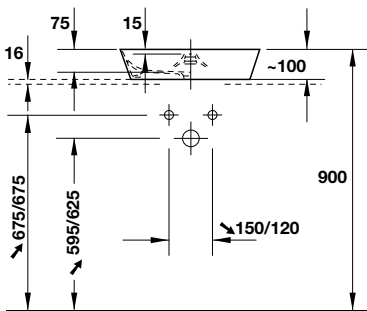

Special order
Đặt hàng riêng

We reserve the right to alter specifications without notice. / Kích thước và màu sắc sản phẩm có thể thay đổi mà không cần báo trước.
Price is inclusive of 10% VAT. / Giá đã bao gồm 10% VAT.