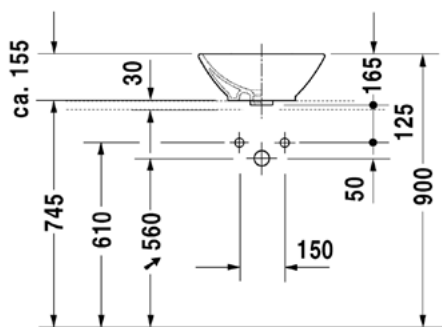

Special order
Đặt hàng riêng

We reserve the right to alter specifications without notice. / Kích thước và màu sắc sản phẩm có thể thay đổi mà không cần báo trước.
Price is inclusive of 10% VAT. / Giá đã bao gồm 10% VAT.