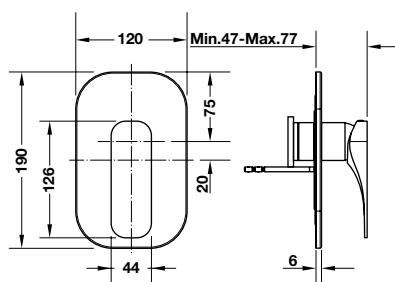

- > Please order box 485.60.990 separately
- > Vui lòng đặt thêm bộ âm 485.60.990

Art.No.: 589.02.156

8.580.000 Đ

Art.No.: 589.02.160

4.290.000 Đ

Art.No.: 589.02.157

5.170.000 Đ

HÄFELE Anista