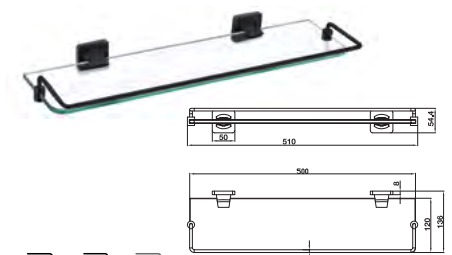

Glass shelf 510x54.4x136mm
Kệ kính 510x54,4x136mm

Art.No.: 580.41.530 **2.200.000 Đ**