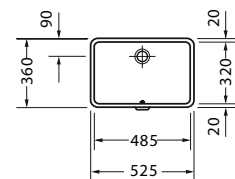

Vero

Vero above counter basin with tap platform
Lavabo đặt bàn Vero

- > White ceramic above counter basin with overflow
- > Tap platform for 1-hole tap
- > Fixings included
- > Lavabo đặt bàn bằng sứ màu trắng có xả tràn
- > Sử dụng với vòi 1 lỗ
- > Đã bao gồm phụ kiện

Art.No.: 588.45.024 **10.230.000 Đ**

Vero above counter basin without tap platform
Lavabo đặt bàn Vero

- > White ceramic washbowl without overflow
- > Fixings included
- > Lavabo bằng sứ màu trắng không có xả tràn
- > Đã bao gồm phụ kiện

Art.No.: 588.45.022 **10.890.000 Đ**

Vero undercounter basin without tap platform
Lavabo âm bàn Vero

- > White ceramic under counter basin
- > Fixings included for stone (Depth ≥ 25mm)
- > Lavabo âm bàn bằng sứ màu trắng
- > Phụ kiện lắp đặt cho mặt bàn đá (nếu độ dày mặt đá ≥ 25mm)

Undercounter basin / Lavabo âm bàn
Art.No.: 588.45.021 **6.380.000 Đ**
Fixing sex for stone countetops
Phụ kiện lắp đặt cho mặt bàn đá
Art.No.: 588.45.994 **330.000 Đ**