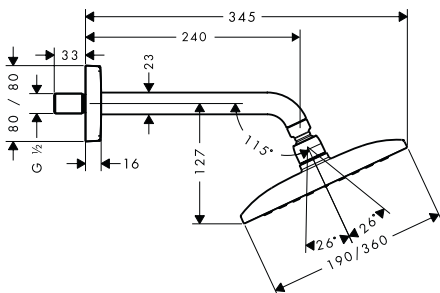

- > Shower head size: 360 x 190 mm
- > Shower arm length: 240 mm
- > Connection thread: G ½
- > Spray type: RainAir
- > Flow rate RainAir spray: 17 litres/min

- > Kích thước sen đầu: 360 x 190 mm
- > Tay sen đầu: 240 mm
- > Ren kết nối: G ½
- > Dạng tia nước: RainAir
- > Lưu lượng nước dạng tia RainAir: 17 lít/phút

Art.No.: 589.30.872

22.880.000 Đ

- > Shower head size: 360 x 190 mm
- > Ceiling connection length: 100mm
- > Connection thread: G ½
- > Spray type: RainAir
- > Flow rate RainAir spray: 16 litres/min

- > Kích thước sen đầu: 360 x 190 mm
- > Tay nối sen đầu: 100 mm
- > Ren kết nối: G ½
- > Dạng tia nước: RainAir
- > Lưu lượng nước dạng tia RainAir: 16 lít/phút

Art.No.: 589.52.618

21.560.000 Đ

- > Shower head size: 300 mm
- > Ceiling connection length: 100mm
- > Connection thread: G ½
- > Spray type: RainAir
- > Flow rate RainAir spray: 19 litres/min

- > Kích thước sen đầu: 300 mm
- > Tay nối sen đầu: 100 mm
- > Ren kết nối: G ½
- > Dạng tia nước: RainAir
- > Lưu lượng nước dạng tia RainAir: 19 lít/phút

Art.No.: 589.30.818

23.980.000 Đ