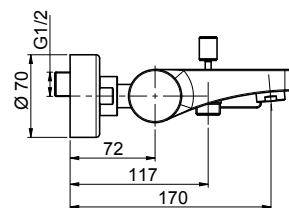

Art.No.: 589.02.489

9.790.000 Đ

HÄFELE Mysterious Dòng sản phẩm đặc biệt

Inline round shower column

Bộ thanh sen tắm kết hợp Inline hình tròn

- > Overhead shower Ø200 mm with Air system
- > Hand shower Ø100 mm 2-functions with Air system
- > Shower hose 1,500 mm
- > Flow limiter: Overhead shower 9 litres/min, Hand shower 8 litres/min
- > Height adjustable shower holder
- > Material: Brass/ABS
- > Color: Black matt
- > Sen đầu Ø200 mm với hệ thống trộn khí.
- > Sen tay Ø100 mm 2 chức năng với hệ thống trộn khí
- > Dây sen 1.500 mm
- > Lưu lượng nước sen đầu 9 lít / phút, sen tay 8 lít / phút
- > Giá đỡ sen tay có thể điều chỉnh được
- > Chất liệu: Đồng/nhựa ABS
- > Màu: đen mờ