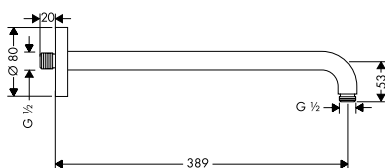

Art.No.: 589.50.001

3.190.000 Đ