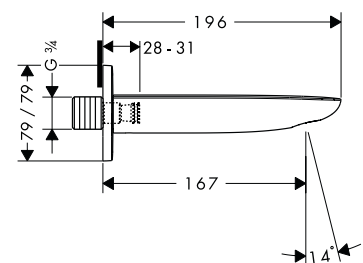

hansgrohe

Puravida

Puravida unica set
Bộ thanh treo sen tắm Puravida

- > Puravida 3 jet hand shower
- > Isiflex shower hose 1.60 m
- > Puravida Unica wall bar 0.90 m
- > Spray type: Rainair, Caresseair, Mix
- > Shower head size: 150 mm
- > Sen tay 3 chức năng Puravida
- > Dây sen Isiflex 1,6 m
- > Thanh treo sen Puravida Unica 0,9 m
- > Dạng tia nước: Rainair, Caresseair, Mix
- > Kích thước sen đầu: 150 mm

Art.No.: 589.50.810

14.960.000 Đ

Puravida single lever bath mixer floor-standing
Cây sen tắm âm sàn Puravida

- > Flow rate: 20 litres/min
- > Normal and spray jet
- > Puravida 120 Air 1 jet hand shower
- > Isiflex shower hose 1.25 m
- > Please order basic set 589.29.126 and seal 589.29.127 separately
- > Lưu lượng nước: 20 lít/phút
- > Chức năng phun thường hoặc phun xịt
- > Sen tay 1 chức năng 120 Air
- > Dây sen Isiflex 1,25 m
- > Vui lòng đặt thêm bộ âm 589.29.126 và miếng đệm 589.29.127

Art.No.: 589.50.835

81.180.000 Đ

Puravida bath spout
Vòi xả bồn tắm Puravida

- > Flow rate: 25 liters/min
- > Spray type: normal spray
- > Wall-mounted
- > Lưu lượng nước: 25 lít/phút
- > Loại tia nước: tia nước thường
- > Lắp đặt trên tường

Art.No.: 589.50.833

10.890.000 Đ