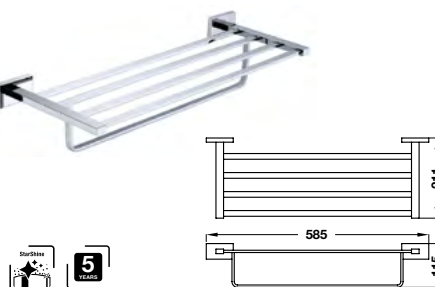

InnoSquare single towel bar
Thanh treo khăn đơn InnoSquare

Art.No.: 580.34.020 **1.650.000 Đ**

InnoSquare double towel bar
Thanh treo khăn đôi InnoSquare

Art.No.: 580.34.021 **2.310.000 Đ**

InnoSquare towel shelf
Kệ để khăn tắm InnoSquare