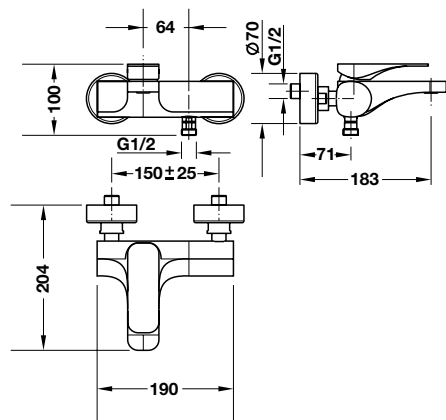

- > Please order box 485.60.990 separately
- > Vui lòng đặt thêm bộ âm 485.60.990

Art.No.: 589.02.156

8.580.000 Đ

Art.No.: 589.02.160

4.290.000 Đ

Art.No.: 589.02.157

5.170.000 Đ

HÄFELE Anista