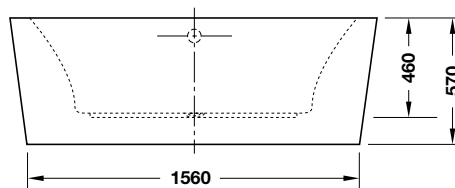

- > White free-standing acrylic bathtub with claw foot
- > Including brass overflow drainage
- > Bồn tắm độc lập chất liệu acrylic màu trắng
- > Đã bao gồm bộ xả

Art.No.: 588.55.640

25.300.000 Đ