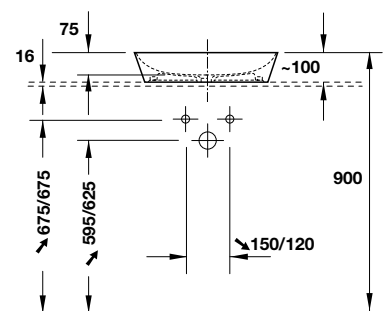

Special order
Đặt hàng riêng

We reserve the right to alter specifications without notice. / Kích thước và màu sắc sản phẩm có thể thay đổi mà không cần báo trước.
Price is inclusive of 10% VAT. / Giá đã bao gồm 10% VAT.