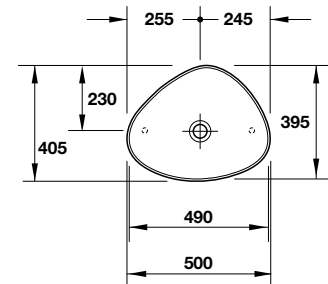

Special order
Đặt hàng riêng

We reserve the right to alter specifications without notice. / Kích thước và màu sắc sản phẩm có thể thay đổi mà không cần báo trước.
Price is inclusive of 10% VAT. / Giá đã bao gồm 10% VAT.