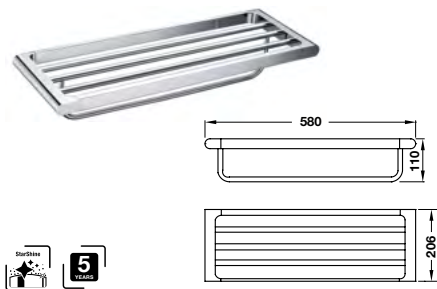

Art.No.: 495.80.197

1.980.000 Đ

InnoGeo-E double towel bar
Thanh treo khăn đôi InnoGeo-E

Art.No.: 495.80.198

2.310.000 Đ

InnoGeo-E towel shelf
Kệ để khăn tắm InnoGeo-E

Art.No.: 495.80.199

3.740.000 Đ