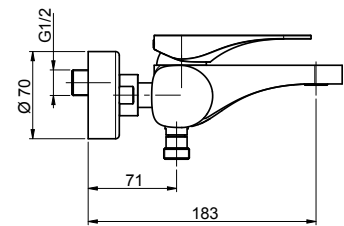

- > Flow limiter : 5 litres/min
- > Pop-up waste G1 1/4
- > Ceramic cartridge

- > Lưu lượng nước 5 lit/ phút
- > Có bộ xả Pop-up G1 1/4
- > Cartridge đĩa sứ

Art.No.: 589.02.450

7.260.000 Đ

- > Flow limiter : 5 litres/min
- > Pop-up waste G1 1/4
- > Ceramic cartridge

- > Lưu lượng nước 5 lit/ phút
- > Có bộ xả Pop-up G1 1/4
- > Cartridge đĩa sứ

Art.No.: 589.02.452

11.220.000 Đ

- > Flow limiter : 22 litres/min
- > Ceramic cartridge

- > Lưu lượng nước 22 lit/ phút
- > Cartridge đĩa sứ

Art.No.: 589.02.456

12.650.000 Đ