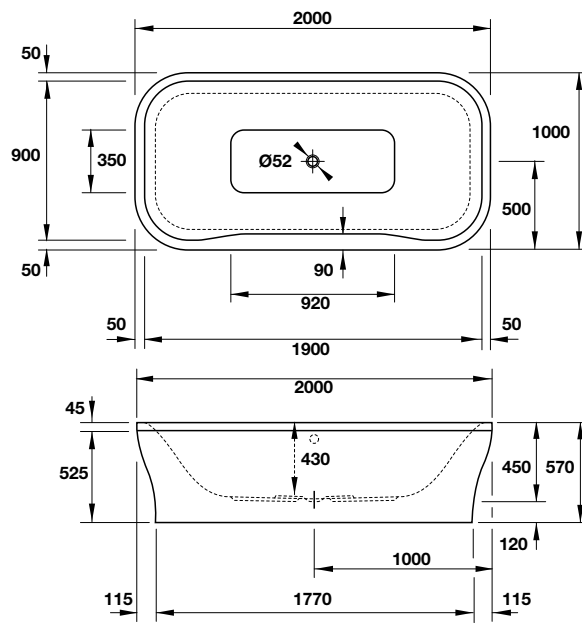

DURAVIT Puravida

Puravida washbowl
Lavabo Puravida

Puravida bathtub
Bồn tắm Puravida

- > White ceramic washbowl without overflow
- > Fixings included
- > Lavabo bằng sứ màu trắng không có xả tràn
- > Đã bao gồm phụ kiện

- > White free-standing bathtub
- > 5 mm sanitary acrylic
- > Support frame for bathtub
- > Waste and overflow
- > Bồn tắm độc lập màu trắng
- > Chất liệu acrylic 5 mm
- > Khung đỡ bồn tắm
- > Bộ xả tràn cho bồn tắm

Art.No.: 588.45.500

23.540.000 Đ

Free-standing Bathtub / Bồn tắm độc lập

Art.No.: 588.45.630

198.440.000 Đ

Waste and overflow / Bộ xả tràn cho bồn tắm

Art.No.: 588.45.985

6.270.000 Đ