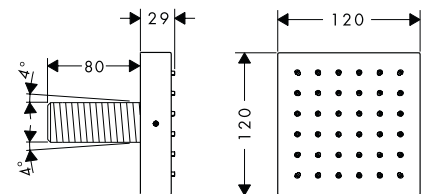

hangrohe

Overhead Shower Hệ thống sen trần

ShowerCollection thermostatic module for concealed installation

Bộ trộn điều nhiệt âm tường ShowerCollection

- > 3 outlets
- > Safety lock at 40°C
- > Please order basic set 589.29.693 separately
- > 3 đường nước ra
- > Khóa nhiệt độ an toàn ở 40°C
- > Vui lòng đặt thêm bộ âm 589.29.693

Art.No.: 589.29.694

38.500.000 Đ

ShowerCollection hand shower module

Bộ sen tay ShowerCollection

- > 2 jet baton hand shower
- > Metal effect shower hose 1.25 m
- > Please order basic set 589.29.687 separately
- > Sen tay 2 chức năng
- > Dây sen kim loại dài 1,25 m
- > Vui lòng đặt thêm bộ âm 589.29.687

Art.No.: 589.29.688

27.280.000 Đ

ShowerCollection shower module

Sen tắm ShowerCollection

- > Shower size: 120 x 120 mm
- > Functions as overhead, shoulder or side shower
- > Spray type: normal spray
- > Flow rate: 5.3 litres/min
- > Please order basic set 589.29.717 separately
- > Kích thước sen tắm: 120 x 120 mm
- > Sử dụng với nhiều chức năng sen trần, sen tắm mặt bên
- > Dạng tia phun: bình thường
- > Lưu lượng nước: 5,3 lít/phút
- > Vui lòng đặt thêm bộ âm 589.29.717

Art.No.: 589.29.718

14.630.000 Đ

Thermostatic module basic set

Bộ âm bộ trộn điều nhiệt

Art.No.: 589.29.693

33.110.000 Đ

Hand shower module basic set

Bộ âm bộ sen tay

Art.No.: 589.29.687

7.040.000 Đ

Shower module basic set

Bộ âm cho sen tắm

Art.No.: 589.29.717

4.840.000 Đ

Special order
Đặt hàng riêng

We reserve the right to alter specifications without notice. / Kích thước và màu sắc sản phẩm có thể thay đổi mà không cần báo trước.
Price is inclusive of 10% VAT. / Giá đã bao gồm 10% VAT.