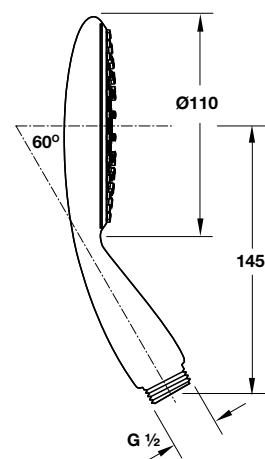

- > Maximum flow rate: 18 litres/min
- > Spray type: RainAir, WhirlAir, BalanceAir
- > Lưu lượng nước tối đa: 18 lít/phút
- > Dạng tia nước: RainAir, WhirlAir, BalanceAir

- > Maximum flow rate: 16 litres/min
- > Spray type: RainAir, WhirlAir, BalanceAir
- > Lưu lượng nước tối đa: 16 lít/phút
- > Dạng tia nước: RainAir, WhirlAir, BalanceAir

- > Maximum flow rate: 15 litres/min
- > Spray type: RainAir, WhirlAir, BalanceAir
- > Lưu lượng nước tối đa: 15 lít/phút
- > Dạng tia nước: RainAir, WhirlAir, BalanceAir

Art.No.: 589.29.555

4.730.000 Đ

Art.No.: 589.30.860

4.070.000 Đ

Art.No.: 589.30.838

3.520.000 Đ