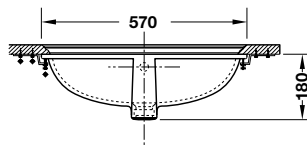

Art.No.: 588.64.010

3.850.000 Đ

Art.No.: 588.64.030

2.200.000 Đ

Art.No.: 588.64.012

4.070.000 Đ

HÄFELE Ceramic and Bathtub Thiết bị vệ sinh sứ và bồn tắm

Draco semi-recessed basin
Lavabo bán âm Draco