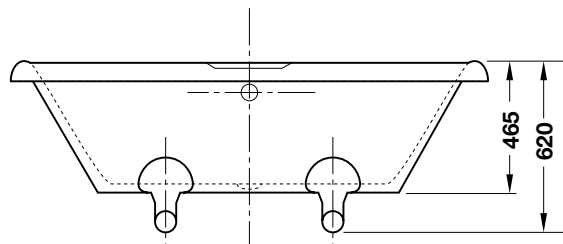

HÄFELE Ceramic and Bathtub Thiết bị vệ sinh sứ và bồn tắm

Aries wall-mounted basin
Lavabo treo tường Aries

- > White ceramic wall-mounted basin with overflow
- > Tap platform for 1-hole tap
- > Lavabo treo tường bằng sứ màu trắng có xả tràn
- > Sử dụng với vòi 1 lỗ

- > White free-standing acrylic bathtub with claw foot
- > Including chrome aluminum claw foot, pop-up drainage and siphon
- > Bồn tắm độc lập chất liệu acrylic màu trắng cổ điển
- > Đã bao gồm chân đỡ và bộ xả

Art.No.: 588.64.040

1.650.000 Đ

Art.No.: 588.55.650

19.690.000 Đ