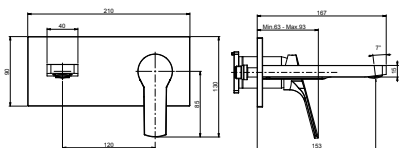

- > Water saving cartridge
- > Including waste set
- > Please order box 589.02.980 separately
- > Bộ chia nước với chế độ tiết kiệm nước
- > Có bộ xả đi kèm
- > Vui lòng đặt thêm bộ âm 589.02.980

Art.No.: 589.02.032

6.160.000 Đ