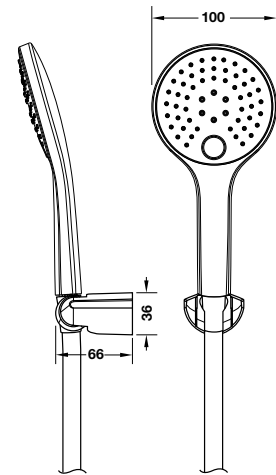

HÄFELE Mysterious Dòng sản phẩm đặc biệt

- > Hand shower 100x100 mm, 1-function with Air system
- > Shower hose 1,500 mm
- > Slide bar 600 mm
- > Flow limiter: 8 lit/min
- > Height adjustable shower holder
- > Material: Brass/ABS
- > Color: Black matt
- > Sen tay 100x100 mm 1 chức năng với hệ thống trộn khí
- > Dây sen 1.500 mm
- > Thanh sen 600 mm
- > Lưu lượng nước 8 lit /phút
- > Giá đỡ sen tay có thể điều chỉnh được
- > Chất liệu: Đồng/nhựa ABS
- > Màu: đen mờ

Art.No.: 589.85.561

3.080.000 Đ

- > Hand shower Ø110 mm with 12 Cascade Sprays
- > Shower hose 1,500 mm
- > Slide bar 600 mm
- > Flow limiter: 8 lit/min
- > Height adjustable shower holder
- > Material: Brass/ABS
- > Color: Black matt
- > Sen tay Ø110 mm 1 chức năng với hệ thống trộn khí và 12 đầu nước phun Cascade.
- > Dây sen 1.500 mm
- > Thanh sen 600 mm
- > Lưu lượng nước 8 lit /phút
- > Giá đỡ sen tay có thể điều chỉnh được
- > Chất liệu: Đồng/nhựa ABS
- > Màu: đen mờ

Art.No.: 589.47.090

3.300.000 Đ

Round Hand Shower Dense 2-Function
Sen tay Dense tròn 2 chức năng

- > Hand shower Ø100 mm, 2-functions with Air system and click button jet selector
- > Shower hose: 1,500 mm
- > Flow limiter: 8 lit/min
- > Material: ABS
- > Color: Black matt
- > Sen tay Ø100 mm 2 chức năng với hệ thống trộn khí và nút nhấn điều chỉnh tia nước.
- > Dây sen 1.500 mm
- > Lưu lượng nước 8 lit /phút
- > Chất liệu: nhựa ABS
- > Màu: đen mờ

Art.No.: 589.85.565

1.430.000 Đ