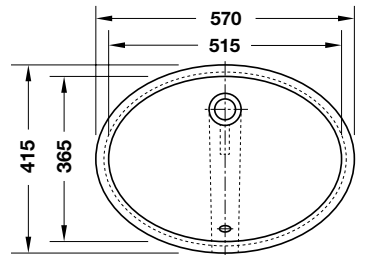

Art.No.: 588.64.010

3.850.000 Đ

Art.No.: 588.64.030

2.200.000 Đ

Art.No.: 588.64.012

4.070.000 Đ

HÄFELE Ceramic and Bathtub Thiết bị vệ sinh sứ và bồn tắm

Draco semi-recessed basin
Lavabo bán âm Draco