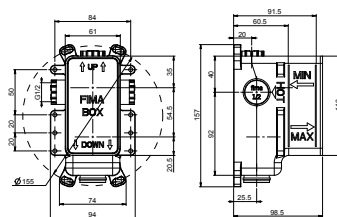

Art.No.: 485.60.990

3.080.000 Đ