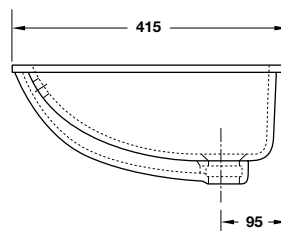

Art.No.: 588.64.010

3.850.000 Đ

Art.No.: 588.64.030

2.200.000 Đ

Art.No.: 588.64.012

4.070.000 Đ

HÄFELE Ceramic and Bathtub Thiết bị vệ sinh sứ và bồn tắm

Draco semi-recessed basin
Lavabo bán âm Draco