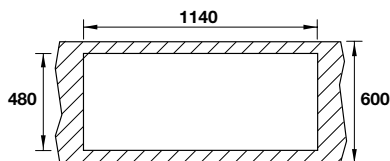

- Độ sâu bồn: 150 mm
- Độ dày: 0,8 mm
- Kích thước chậu: 1160D x 500R mm
- Kích thước mỗi bồn: 340D x 340R mm
- Kích thước cắt đá: 1140D x 480R mm
- Đóng gói: 1 bộ tiêu chuẩn kèm siphon
- Kích thước tủ tối thiểu đề nghị: 800 mm
- Phương thức lắp đặt: lắp nổi

- Bowl depth: 150 mm
- Thickness: 0.8 mm
- Overall dimensions: 1160L x 500W mm
- Bowls dimensions: 340L x 340W mm
- Cut-out dimensions: 1140L x 480W mm
- Packing: full set with odour trap
- Recommended minimum cabinet size: 800 mm
- Installation method: topmount