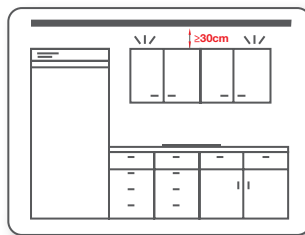

Nếu tủ cách trần hơn 30 cm, bạn cần lắp đèn phía trên tủ để đảm bảo hiệu quả chiếu sáng.

If you have more than 30 cm between the cabinet and the ceiling, do install lights above the cabinet to guarantee the effectiveness of lighting.