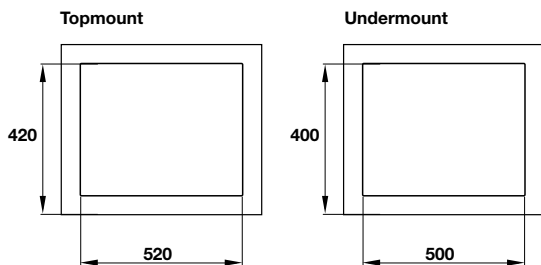

1. Độ sâu bồn: 200 mm
   - Độ dày: 1 mm
   - Kích thước chậu: 540D x 440R mm
   - Kích thước bồn: 500D x 400R mm
   - Kích thước cắt đá: lắp nổi 520D x 420R mm, lắp âm 500D x 400R mm
   - Đóng gói: 1 bộ tiêu chuẩn (gồm chậu 570.27.150 và siphon 565.69.500 / 565.69.911)
   - Kích thước tủ tối thiểu đề nghị: 600 mm
   - Phương thức lắp đặt: topmount / undermount
2. Bowl depth: 200 mm
   - Thickness: 1 mm
   - Overall dimensions: 540L x 440W mm
   - Bowl dimensions: 500L x 400W mm
   - Cut-out dimensions: topmount 520L x 420W mm, undermount 500L x 400W mm
   - Packing: full set (including sink 570.27.150 and siphon 565.69.500 / 565.69.911)
   - Recommended minimum cabinet size: 600 mm
   - Installation method: topmount / undermount