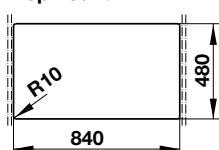

- Độ sâu bồn: 205 mm
- Độ dày: 1,2 mm
- Kích thước chậu: 860D x 500R mm
- Kích thước mỗi bồn: 373D x 373R mm
- Kích thước cắt đá: lắp nổi 840D x 480R mm, lắp âm 845D x 485R mm
- Đóng gói: 1 bộ tiêu chuẩn kèm siphon
- Kích thước tủ tối thiểu đề nghị: 900 mm
- Phương thức lắp đặt: lắp nổi / lắp âm

- *Bowl depth: 205 mm*
- *Thickness: 1.2 mm*
- *Overall dimension: 860L x 500W mm*
- *Bowl dimension: 373L x 373W mm*
- *Cut-out dimensions: topmount 840L x 480W mm, undermount 845L x 485W mm*
- *Packing: full set with odour trap*
- *Recommended minimum cabinet size: 900 mm*
- *Installation method: topmount / undermount*

Topmount