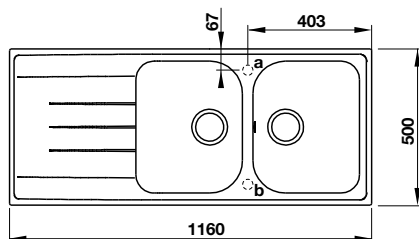

- Bowl depth: 170 / 195 mm
- Thickness: 1.2 mm
- Overall dimension: 1160L x 500W mm
- Bowl dimension: 324L x 347W mm / 378L x 430W mm
- Cut-out dimensions: topmount 1140L x 480W mm, undermount 1146L x 486W mm
- Packing: full set with odour trap
- Recommended minimum cabinet size: 800 mm
- Installation method: topmount / undermount

- Độ sâu bồn: 204mm
- Độ dày: 1,2 mm
- Kích thước chậu: 1160D x 500R mm
- Kích thước mỗi bồn: 341D x 422R mm
- Kích thước cắt đá: lắp nổi 1140D x 480R mm, lắp âm 1145D x 481R mm
- Đóng gói: 1 bộ tiêu chuẩn kèm siphon
- Kích thước tủ tối thiểu đề nghị: 800 mm
- Phương thức lắp đặt: lắp nổi / lắp âm

- Bowl depth: 204 mm
- Thickness: 1.2 mm
- Overall dimension: 1160L x 500W mm
- Bowl dimension: 341L x 422Wmm
- Cut-out dimensions: topmount 1140L x 480W mm, undermount 1145L x 481W mm
- Packing: full set with odour trap
- Recommended minimum cabinet size: 800 mm
- Installation method: topmount / undermount