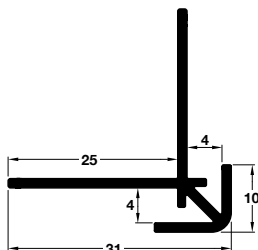

Thanh nẹp nhôm góc ngoài / AluSplash External corner profile

- > Bao gồm băng keo 2 mặt để lắp đặt / With double sided tape for installation
- > Chất liệu: nhôm anod / Anodised aluminium

Chiều dài Length	Mã số Art. No.	Giá* (Đ) Price* (VND)
4.100 mm	564.53.898	630.000