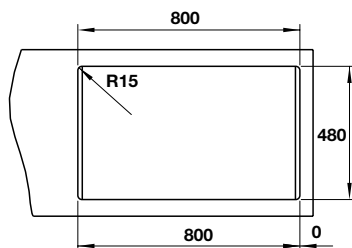

- Độ sâu bồn: 190 mm
- Độ dày: 1 mm
- Kích thước chậu: 820D x 500R mm
- Kích thước mỗi bồn: 435D x 420R mm / 275D x 350R mm
- Kích thước cắt đá: 800D x 480R mm
- Đóng gói: 1 bộ tiêu chuẩn (gồm chậu 570.27.180 và siphon 565.69.501 / 565.69.911)
- Kích thước tủ tối thiểu để nghị: 800 mm
- Phương thức lắp đặt: lắp nổi

- Bowl depth: 190 mm
- Thickness: 1 mm
- Overall dimensions: 820L x 500W mm
- Bowl dimensions: 435L x 420W mm / 275L x 350W mm
- Cut-out dimensions: 800L x 480W mm
- Packing: full set (including sink 570.27.180 and siphon 565.69.501 / 565.69.911)
- Recommended minimum cabinet size: 800 mm
- Installation method: topmount