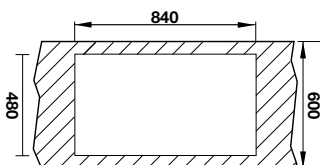

Art.No.	Price/ Giá (VAT)
565.86.271	5.490.000 VND

- Độ sâu bồn: 180 mm
- Độ dày: 0,9 mm
- Kích thước chậu: 860D x 500R mm
- Kích thước mỗi bồn: 340D x 400R mm
- Kích thước cắt đá: 840D x 480R mm
- Đóng gói: 1 bộ tiêu chuẩn kèm siphon
- Kích thước tủ tối thiểu đề nghị: 800 mm
- Phương thức lắp đặt: lắp nổi

- Bowl depth: 180 mm
- Thickness: 0.9 mm
- Overall dimensions: 860L x 500W mm
- Bowls dimensions: 340L x 400W mm
- Cut-out dimensions: 840L x 480W mm
- Packing: full set with odour trap
- Recommended minimum cabinet size: 800 mm
- Installation method: topmount