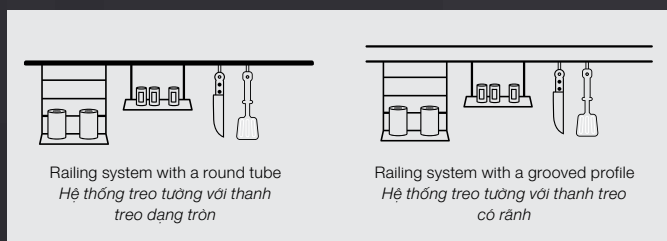

2. THIẾT KẾ PHỤ KIỆN / ACCESSORIES' DESIGN

Hãy chọn thiết kế phụ kiện theo phong cách bếp hoặc sở thích cá nhân: có rãnh mạnh mẽ hay tròn trang nhã.

Depending on your kitchen style or personal preferences, you may want bold-looking grooved accessories or round ones with a seamlessly elegant look.