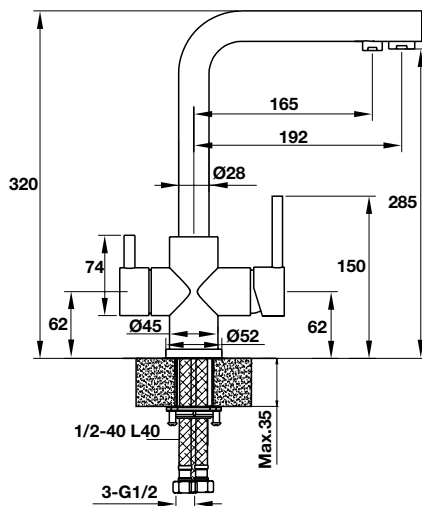

- Chất liệu: đồng bề mặt chrome
- Vòi nóng/ lạnh
- Tích hợp đường nước uống
- Đóng gói: trọn bộ (đã bao gồm dây cấp nước)

- Material: brass chrome surface
- Cold & hot water mixer
- Drinkable water supply
- Packing: full set (hose included)