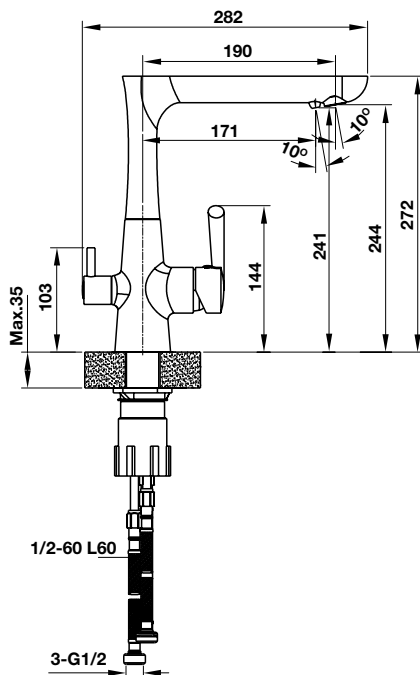

- Chất liệu: đồng bề mặt chrome
- Vòi nóng/ lạnh
- Tích hợp đường nước uống
- Đóng gói: trọn bộ (đã bao gồm dây cấp nước)

- *Material: brass chrome surface*
- *Cold & hot water mixer*
- *Drinkable water supply*
- *Packing: full set (hose included)*