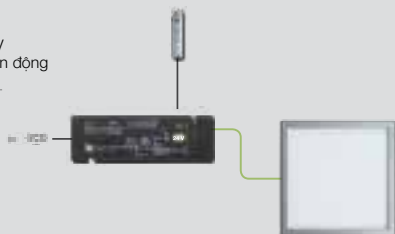

FLEXIBLE. EASY. RELIABLE. **LOOX.**

ĐÈN TỦ CABINET LIGHTING

THIẾT BỊ CẦN CÓ / REQUIRED COMPONENTS

- Đèn LED 3001
- Nguồn điện 24 V
- Cảm biến chuyển động

- LED 3001
- Driver 24 V
- Motion sensor

ĐÈN LEN CHÂN PLINTH LIGHTING