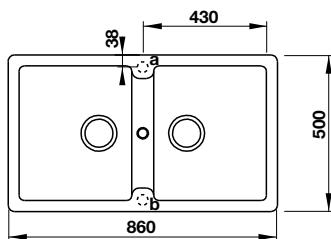

Finish	Art.No.	Price/ Giá (VAT)
● Màu kem / Cream	570.36.400	9.490.000 VND
● Màu xám / Grey	570.36.500	
● Màu đen / Black	570.36.300	

- Độ sâu bồn: 200mm
- Độ dày: 1,2 mm
- Kích thước chậu: 860D x 500R mm
- Kích thước mỗi bồn: 360D x 430R mm
- Kích thước cắt đá: lắp nổi 840D x 480R mm, lắp âm 846D x 486R mm
- Đóng gói: 1 bộ tiêu chuẩn kèm siphon
- Kích thước tủ tối thiểu đề nghị: 900 mm
- Phương thức lắp đặt: lắp nổi / lắp âm

- Bowl depth: 200mm
- Thickness: 1.2 mm
- Overall dimension: 860L x 500W mm
- Bowl dimension: 360L x 430Wmm
- Cut-out dimensions: topmount 840L x 480W mm, undermount 846L x 486W mm
- Packing: full set with odour trap
- Recommended minimum cabinet size: 900 mm
- Installation method: topmount / undermount