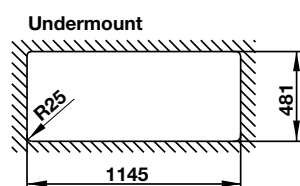

Finish	Art.No.	Price/ Giá (VAT)
● Màu kem / Cream	570.35.460	9.990.000 VND
● Màu xám / Grey	570.35.560	
● Màu đen / Black	570.35.360	

- Độ sâu bồn: 204mm
- Độ dày: 1,2 mm
- Kích thước chậu: 1160D x 500R mm
- Kích thước mỗi bồn: 341D x 422R mm
- Kích thước cắt đá: lắp nổi 1140D x 480R mm, lắp âm 1145D x 481R mm
- Đóng gói: 1 bộ tiêu chuẩn kèm siphon
- Kích thước tủ tối thiểu đề nghị: 800 mm
- Phương thức lắp đặt: lắp nổi / lắp âm

- Bowl depth: 204 mm
- Thickness: 1.2 mm
- Overall dimension: 1160L x 500W mm
- Bowl dimension: 341L x 422Wmm
- Cut-out dimensions: topmount 1140L x 480W mm, undermount 1145L x 481W mm
- Packing: full set with odour trap
- Recommended minimum cabinet size: 800 mm
- Installation method: topmount / undermount