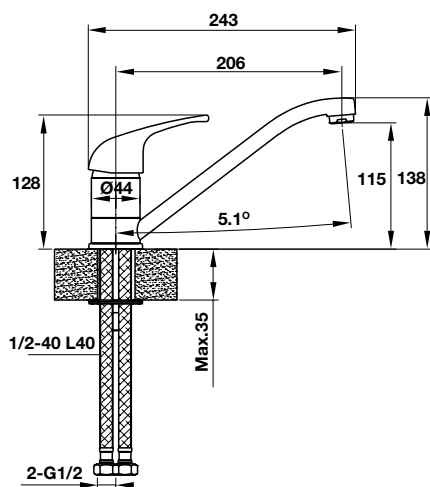

NEW

Art.No.	Price/ Giá (VAT)
570.50.270	990.000 VND

- Chất liệu: đồng bề mặt chrome
- Vòi nóng/ lạnh
- Đóng gói: trọn bộ (đã bao gồm dây cấp nước)

- *Material: brass chrome surface*
- *Cold & hot water mixer*
- *Packing: full set (hose included)*