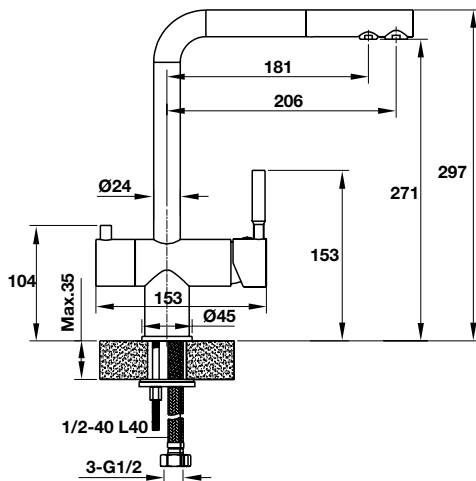

VÒI BẾP HÄFELE MARCUS HT-C271
HÄFELE TAP MARCUS HT-C271

Art.No.	Price/ Giá (VAT)
570.51.060	4.490.000 VND

- Chất liệu: đồng bề mặt chrome
- Vòi nóng/ lạnh
- Tích hợp đường nước uống
- Đóng gói: trọn bộ (đã bao gồm dây cấp nước)