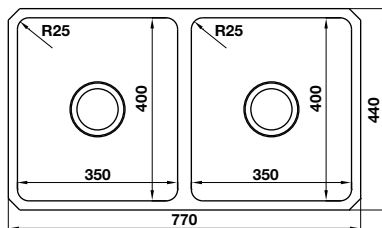

Art.No.

567.23.020

Price/ Giá (VAT)

5.990.000 VND

- Độ sâu bồn: 200 mm
- Độ dày: 0,8 mm
- Kích thước chậu: 770D x 440R mm
- Kích thước mỗi bồn: 350D x 400R mm
- Kích thước cắt đá: 740D x 410R mm
- Đóng gói: 1 bộ tiêu chuẩn kèm siphon
- Kích thước tủ tối thiểu để nghi: 900 mm
- Phương thức lắp đặt: lắp âm

- Bowl depth: 200 mm
- Thickness: 0.8 mm
- Overall dimensions: 770L x 440W mm
- Bowls dimensions: 350L x 400W mm
- Cut-out dimensions: 740L x 410W mm
- Packing: full set with odour trap
- Recommended minimum cabinet size: 900 mm
- Installation method: undermount