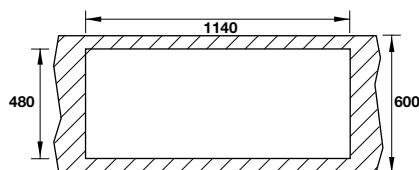

CHẬU HÄFELE INOX CLAUDIUS HS-SDD11650
HÄFELE STAINLESS STEEL SINK CLAUDIUS HS-SDD11650

5 YEARS

800 MM

MADE IN EUROPE

Art.No.	Price/ Giá (VAT)
565.86.281	5.490.000 VND

- Độ sâu bồn: 180 mm
- Độ dày: 0,9 mm
- Kích thước chậu: 1160D x 500R mm
- Kích thước mỗi bồn: 340D x 400R mm
- Kích thước cắt đá: 1140D x 480R mm
- Đóng gói: 1 bộ tiêu chuẩn kèm siphon
- Kích thước tủ tối thiểu để nghi: 800 mm
- Phương thức lắp đặt: lắp nổi