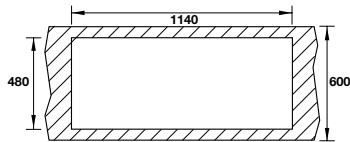

- Bowl depth: 180 mm
- Thickness: 1 mm
- Overall dimensions: 1160L x 500W mm
- Bowls dimensions: 340L x 400W mm
- Cut-out dimensions: 800L x 480W mm
- Packing: full set (including sink 570.27.200 and siphon 565.69.501 / 565.69.911)
- Recommended cabinet size: 800 mm
- Installation method: topmount

CHẬU HÄFELE INOX VALERIAN HS-SDD11650
HÄFELE STAINLESS STEEL SINK VALERIAN HS-SDD11650

5 YEARS

800 MM

MADE IN EUROPE

NEW

Art.No.	Price/ Giá (VAT)
565.86.361	5.990.000 VND

- Độ sâu bồn: 200 mm
- Độ dày: 0,8 mm
- Kích thước chậu: 1160D x 500R mm
- Kích thước mỗi bồn: 340D x 340R mm
- Kích thước cắt đá: 1140D x 480R mm
- Đóng gói: 1 bộ tiêu chuẩn kèm siphon
- Kích thước tủ tối thiểu để nghi: 800 mm
- Phương thức lắp đặt: lắp nổi