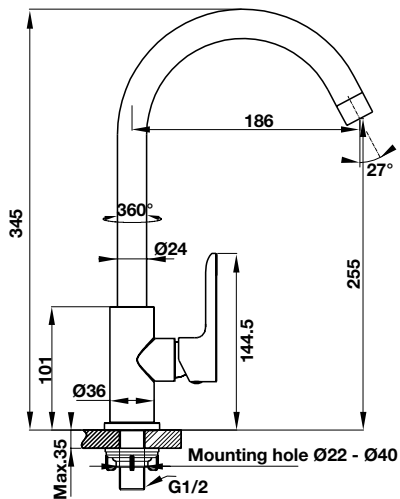

Art.No.	Price/ Giá (VAT)
570.52.281	1.490.000 VND

- Chất liệu: đồng bề mặt chrome
- Vòi lạnh
- Đóng gói: chưa bao gồm dây cấp nước

- *Material: brass chrome surface*
- *Cold water tap*
- *Packing: hose excluded*