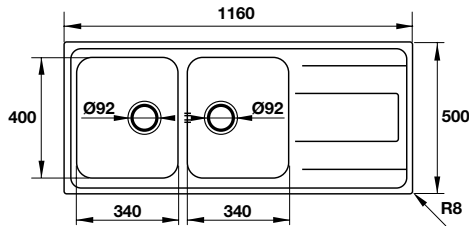

- Bowl depth: 180 mm
- Thickness: 1 mm
- Overall dimensions: 1160L x 500W mm
- Bowls dimensions: 340L x 400W mm
- Cut-out dimensions: 800L x 480W mm
- Packing: full set (including sink 570.27.200 and siphon 565.69.501 / 565.69.911)
- Recommended cabinet size: 800 mm
- Installation method: topmount

CHẬU HÄFELE INOX VALERIAN HS-SDD11650
HÄFELE STAINLESS STEEL SINK VALERIAN HS-SDD11650

5 YEARS

800 MM

MADE IN EUROPE

NEW

Art.No.	Price/ Giá (VAT)
565.86.361	5.990.000 VND

- Độ sâu bồn: 200 mm
- Độ dày: 0,8 mm
- Kích thước chậu: 1160D x 500R mm
- Kích thước mỗi bồn: 340D x 340R mm
- Kích thước cắt đá: 1140D x 480R mm
- Đóng gói: 1 bộ tiêu chuẩn kèm siphon
- Kích thước tủ tối thiểu để nghi: 800 mm
- Phương thức lắp đặt: lắp nổi

- Bowl depth: 200 mm
- Thickness: 0.8 mm
- Overall dimensions: 1160L x 500W mm
- Bowls dimensions: 340L x 340W mm
- Cut-out dimensions: 1140L x 480W mm
- Packing: full set with odour trap
- Recommended minimum cabinet size: 800 mm
- Installation method: topmount