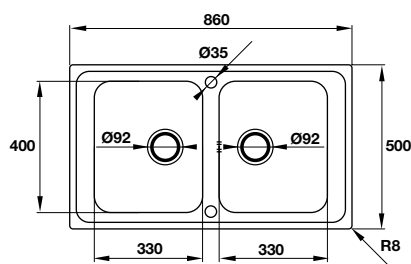

- Bowl depth: 180 mm
- Thickness: 1 mm
- Overall dimensions: 860L x 500W mm
- Bowls dimensions: 340L x 400W mm
- Cut-out dimensions: 800L x 480W mm
- Packing: full set (including sink 570.27.210 and siphon 565.69.501 / 565.69.911)
- Recommended minimum cabinet size: 800 mm
- Installation method: topmount

CHẬU HÄFELE INOX VALERIAN HS-SD7744
HÄFELE STAINLESS STEEL SINK VALERIAN HS-SD7744

Art.No.

565.86.351

Price/ Giá (VAT)

5.990.000 VND

- Độ sâu bồn: 200 mm
- Độ dày: 0,8 mm
- Kích thước chậu: 860D x 500R mm
- Kích thước mỗi bồn: 330D x 400R mm
- Kích thước cắt đá: 840D x 480R mm
- Đóng gói: 1 bộ tiêu chuẩn kèm siphon
- Kích thước tủ tối thiểu đề nghị: 900 mm
- Phương thức lắp đặt: lắp nổi

- Bowl depth: 200 mm
- Thickness: 0.8 mm
- Overall dimensions: 860L x 500W mm
- Bowls dimensions: 330L x 400W mm
- Cut-out dimensions: 840L x 480W mm
- Packing: full set with odour trap
- Recommended minimum cabinet size: 900 mm
- Installation method: topmount