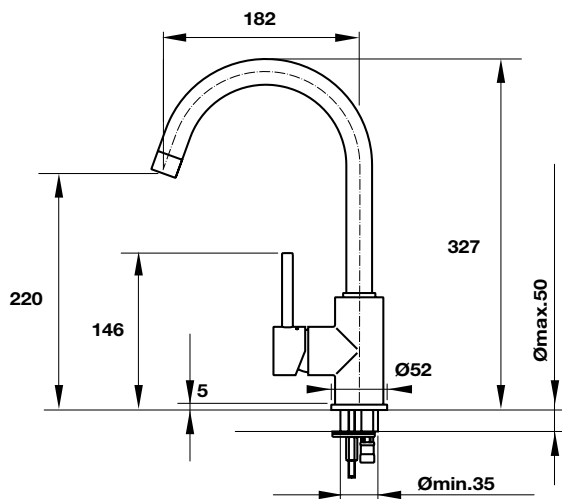

Art.No.	Price/ Giá (VAT)
569.04.240	4.990.000 VND

- Chất liệu: đồng bề mặt chrome
- Màu sắc: Inox
- Vòi nóng/ lạnh
- Đóng gói: trọn bộ (đã bao gồm dây cấp nước)

- *Material: brass chrome surface*
- *Color: stainless steel*
- *Cold & hot water mixer*
- *Packing: full set (hose included)*