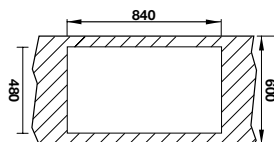

MADE IN
EUROPE

NEW

Art.No.

Price/ Giá (VAT)

565.86.381

3.490.000 VND

- Độ sâu bồn: 150 mm
- Độ dày: 0,8 mm
- Kích thước chậu: 860D x 500R mm
- Kích thước mỗi bồn: 340D x 400R mm
- Kích thước cắt đá: 840D x 480R mm
- Đóng gói: 1 bộ tiêu chuẩn kèm siphon
- Kích thước tủ tối thiểu đề nghị: 900 mm
- Phương thức lắp đặt: lắp nổi

- Bowl depth: 150 mm
- Thickness: 0.8 mm
- Overall dimensions: 860L x 500W mm
- Bowls dimensions: 340L x 400W mm
- Cut-out dimensions: 840L x 480W mm
- Packing: full set with odour trap
- Recommended minimum cabinet size: 900 mm
- Installation method: inset