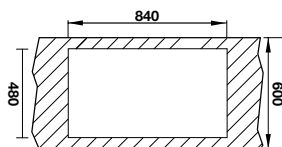

CHẬU HÄFELE INOX VALERIAN HS-SD7744
HÄFELE STAINLESS STEEL SINK VALERIAN HS-SD7744

Art.No.

565.86.351

Price/ Giá (VAT)

5.990.000 VND

- Độ sâu bồn: 200 mm
- Độ dày: 0,8 mm
- Kích thước chậu: 860D x 500R mm
- Kích thước mỗi bồn: 330D x 400R mm
- Kích thước cắt đá: 840D x 480R mm
- Đóng gói: 1 bộ tiêu chuẩn kèm siphon
- Kích thước tủ tối thiểu đề nghị: 900 mm
- Phương thức lắp đặt: lắp nổi