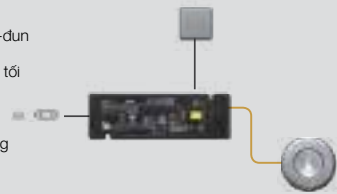

ĐÈN CHIẾU SÁNG BỀ MẶT SURFACE-DIRECTED LIGHTING

THIẾT BỊ CẦN CÓ / REQUIRED COMPONENTS

- ☐ Đèn LED 3015
- ☐ Thanh tản nhiệt
- ☐ Nguồn điện 24 V
- ☐ Công tắc bật/tắt
- ☐ Dây dẫn kết nối