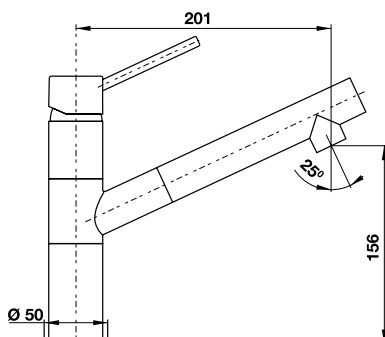

Art.No.	Price/ Giá (VAT)
569.15.211	4.990.000 VND

- Chất liệu: bề mặt chrome
- Vòi nóng/ lạnh
- Đầu vòi rửa có thể kéo dài
- Đóng gói: trọn bộ (đã bao gồm dây cấp nước)

- *Material: brass chrome surface*
- *Cold & hot water mixer*
- *Extendable spray head*
- *Packing: full set (hose included)*