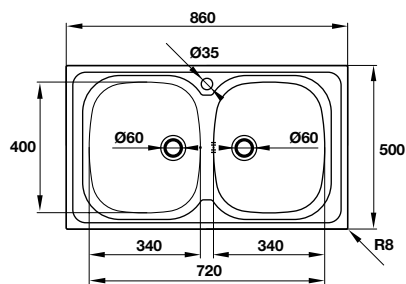

- Bowl depth: 180 mm
- Thickness: 0.9 mm
- Overall dimensions: 860L x 500W mm
- Bowls dimensions: 340L x 400W mm
- Cut-out dimensions: 840L x 480W mm
- Packing: full set with odour trap
- Recommended minimum cabinet size: 800 mm
- Installation method: topmount

- Độ sâu bồn: 150 mm
- Độ dày: 0,8 mm
- Kích thước chậu: 860D x 500R mm
- Kích thước mỗi bồn: 340D x 400R mm
- Kích thước cắt đá: 840D x 480R mm
- Đóng gói: 1 bộ tiêu chuẩn kèm siphon
- Kích thước tủ tối thiểu đề nghị: 900 mm
- Phương thức lắp đặt: lắp nổi

- Bowl depth: 150 mm
- Thickness: 0.8 mm
- Overall dimensions: 860L x 500W mm
- Bowls dimensions: 340L x 400W mm
- Cut-out dimensions: 840L x 480W mm
- Packing: full set with odour trap
- Recommended minimum cabinet size: 900 mm
- Installation method: inset