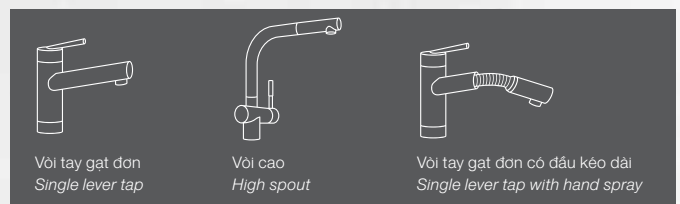

Easy to install, one-hole taps are the favorite of many modern families. Their diverse designs also mean that they can meet different demands, including:

- > Vòi một tay gạt tối giản về thiết kế
One-handle taps with minimalist looks
- > Vòi hai tay gạt với nước nóng và lạnh riêng biệt
Two-handle taps with separate hot and cold water
- > Vòi có đầu rửa kéo dài, thêm tiện lợi khi rửa rau củ, nồi chảo, bồn rửa và khu vực xung quanh bồn rửa
Taps with extendable spray heads, offering great ease and efficiency in washing foods, cookware and even sinks
- > Vòi hình chữ U hoặc chữ L giúp bạn dễ dàng rửa các nồi chảo sâu, nhưng thiết kế cong của chữ U tạo điểm nhấn tinh tế cho bếp, còn chữ L tạo vẻ ngoài mạnh mẽ.
U-shaped or L-shaped spouts allow you to wash deep pots easily. The curve of a U-shaped spout gives an elegant touch to your kitchen while an L-shaped one a bold look.

CHIỀU CAO HEIGHT

Chiều cao của vòi phụ thuộc nhiều vào vị trí lắp đặt, nhất là khi bạn đặt bồn rửa ngay bên dưới tủ treo hoặc cạnh cửa sổ để không bị vướng trong quá trình sử dụng.

Đặc biệt, nếu sử dụng bồn rửa có độ sâu nhỏ hoặc vừa và thường xuyên dùng các nồi chảo to, bạn nên cân nhắc chọn vòi cao để dễ thao tác khi rửa nồi.

The height of your tap depends a lot on where it is installed. If you're going to place your sink under a hanging cabinet or next to a window, make sure the tap won't obstruct your movements.

If the depth of your sink is average or small and you frequently use large pots and pans, consider buying a high tap so you can wash your cookware easily.