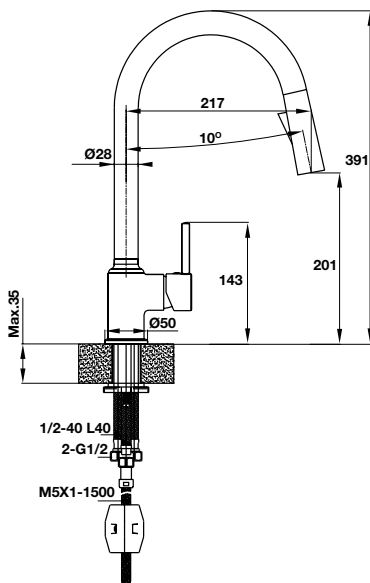

Art.No.	Price/ Giá (VAT)
570.50.280	2.490.000 VND

- Chất liệu: đồng bề mặt chrome
- Vòi nóng/ lạnh
- Đầu vòi rửa có thể kéo dài
- Đóng gói: trọn bộ (đã bao gồm dây cấp nước)

- Material: brass chrome surface
- Cold & hot water mixer
- Extendable spray head
- Packing: full set (hose included)