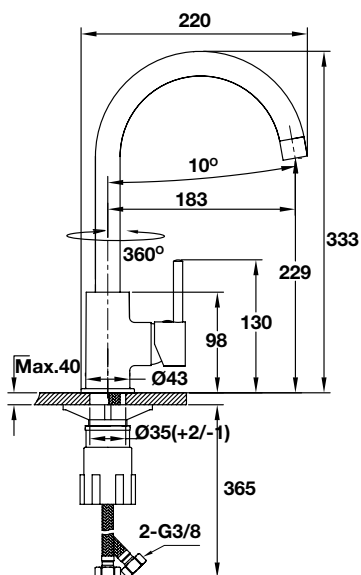

- Chất liệu: Bề mặt chrome
- Vòi nóng/ lạnh
- Đóng gói: trọn bộ

- *Material: Metal chrome surface*
- *Cold & hot water mixer*
- *Packing: full set*

VÒI BẾP HÄFELE HADRIAN HT-C156
HÄFELE TAP HADRIAN HT-C156