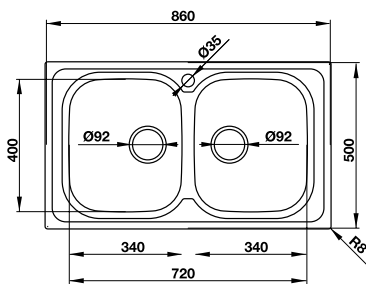

Art.No.	Price/ Giá (VAT)
565.86.271	5.490.000 VND

- Độ sâu bồn: 180 mm
- Độ dày: 0,9 mm
- Kích thước chậu: 860D x 500R mm
- Kích thước mỗi bồn: 340D x 400R mm
- Kích thước cắt đá: 840D x 480R mm
- Đóng gói: 1 bộ tiêu chuẩn kèm siphon
- Kích thước tủ tối thiểu đề nghị: 800 mm
- Phương thức lắp đặt: lắp nổi

- Bowl depth: 180 mm
- Thickness: 0.9 mm
- Overall dimensions: 860L x 500W mm
- Bowls dimensions: 340L x 400W mm
- Cut-out dimensions: 840L x 480W mm
- Packing: full set with odour trap
- Recommended minimum cabinet size: 800 mm
- Installation method: topmount