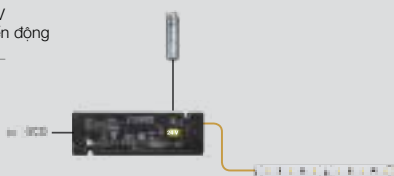

CÔNG TÁC
CẢM BIẾN
SENSOR
SWITCH

CÔNG TÁC
CHỈNH SÁNG
LẮP NỖI
DIMMER
SURFACE MOUNTED
SWITCH

CÔNG TÁC NHẤN
PUSH SWITCH

HỘP ĐA CÔNG TÁC
MULTI SWITCH BOX

NGUỒN ĐIỆN
DRIVER

BỘ CẤP NGUỒN
POWER SUPPLY