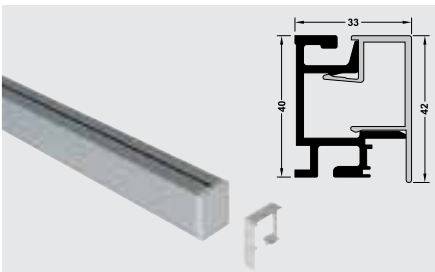

7.029.000 Đ

Bộ LINERO MOSAIQ Mini 0,6 m
Mini Railing system titanium grey 0,6 m

Art.No.: 521.02.572

5.038.000 Đ

PHỤ KIỆN TỰY CHỌN / DO IT YOURSELF

Thanh nhôm gắn tường
Wall aluminium profile

600 mm - Art.No.: 521.00.006 **2.431.000 Đ**
900 mm - Art.No.: 521.00.009 **3.058.000 Đ**
1200 mm - Art.No.: 521.00.012 **3.949.000 Đ**