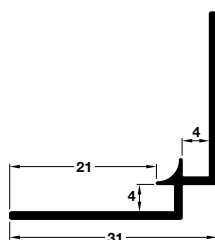

Thanh nẹp nhôm góc trong / AluSplash Internal corner profile

- > Bao gồm băng keo 2 mặt để lắp đặt / With double sided tape for installation
- > Chất liệu: nhôm anod / Anodised aluminium

Chiều dài Length	Mã số Art. No.	Giá* (Đ) Price* (VND)
4.100 mm	564.53.498	565.000

Thanh nhôm nối tấm AluSplash / AluSplash joining profile