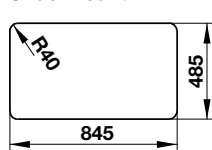

Undermount