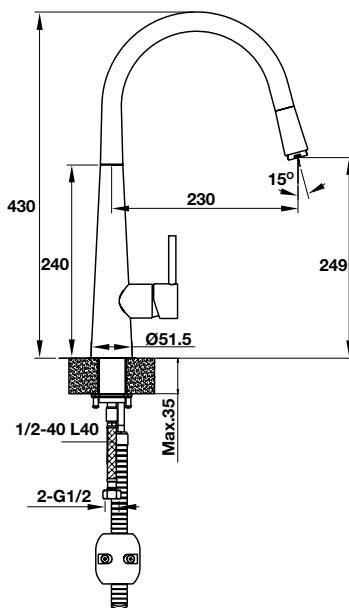

Art.No.	Price/ Giá (VAT)
570.51.000	2.990.000 VND

- Chất liệu: đồng bề mặt chrome
- Vòi nóng/ lạnh
- Đầu vòi rửa có thể kéo dài
- Đóng gói: trọn bộ (đã bao gồm dây cấp nước)

- *Material: brass chrome surface*
- *Cold & hot water mixer*
- *Extendable spray head*
- *Packing: full set (hose included)*