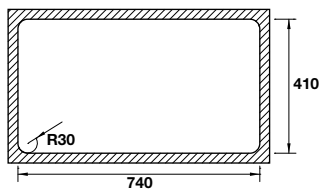

Art.No.

567.23.020

Price/ Giá (VAT)

5.990.000 VND

- Độ sâu bồn: 200 mm
- Độ dày: 0,8 mm
- Kích thước chậu: 770D x 440R mm
- Kích thước mỗi bồn: 350D x 400R mm
- Kích thước cắt đá: 740D x 410R mm
- Đóng gói: 1 bộ tiêu chuẩn kèm siphon
- Kích thước tủ tối thiểu để nghi: 900 mm
- Phương thức lắp đặt: lắp âm

- Bowl depth: 200 mm
- Thickness: 0.8 mm
- Overall dimensions: 770L x 440W mm
- Bowls dimensions: 350L x 400W mm
- Cut-out dimensions: 740L x 410W mm
- Packing: full set with odour trap
- Recommended minimum cabinet size: 900 mm
- Installation method: undermount