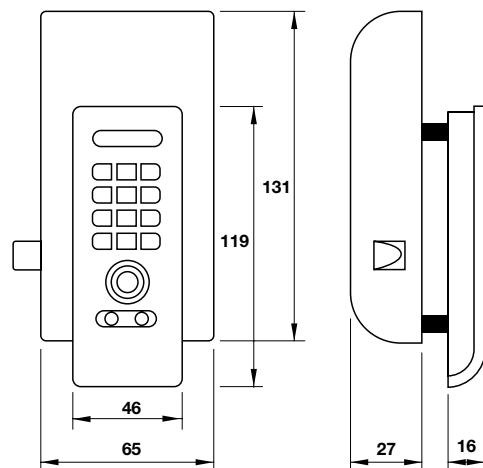

ER4400-TC & TCR