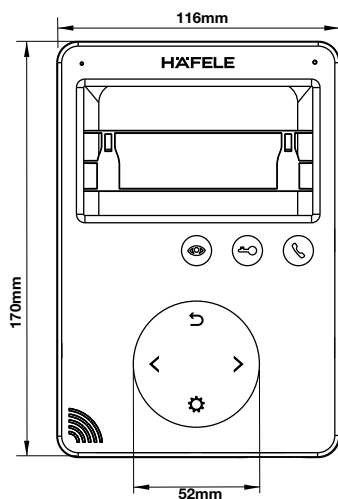

SVD-700

SVM-770

SVM-740

SVL-740