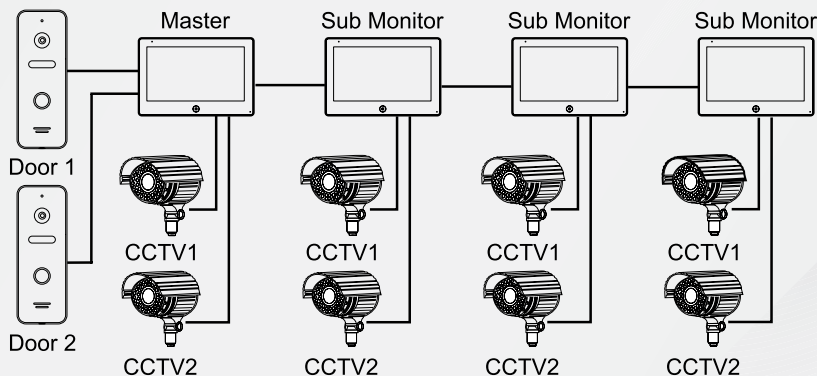

SVM-770

[7"]

Màn hình màu kỹ thuật số với độ phân giải cao.
Color Digital Screen

Màn hình cảm ứng
Full Touch Screen

Điều khiển các dòng khóa Häfele từ màn hình
Häfele Lock Control From Screen

Chế độ tự động ghi lại hình ảnh và âm thanh khi phát hiện chuyển động.
Automatic mode to record images and sounds when detecting motion.

Tự động chụp ảnh từ camera chuông cửa khi có người nhấn chuông.
Automatically take photos from the doorbell camera when someone presses the call button.

Gọi điện giữa các màn hình trong 1 căn nhà hoặc giữa các căn hộ với nhau.
Calling among screens in a house or among apartments.

Cho phép để lại lời nhắn khi chủ vắng nhà.
Allow to leave a message when the owner is away from home.

Cho phép quan sát từ xa ngay trên màn hình kết nối camera chuông cửa hoặc camera an ninh quan sát được kết nối thêm.
Allows remote view right on the screen connected with additional doorbell cameras or security cameras.

Hỗ trợ tối đa 1 màn hình chính, 3 màn hình phụ, 2 chuông cửa, 8 máy quay CCTV
Maximum support 1 main monitor, 3 sub monitors, 2 doorbells and 8 CCTV cameras