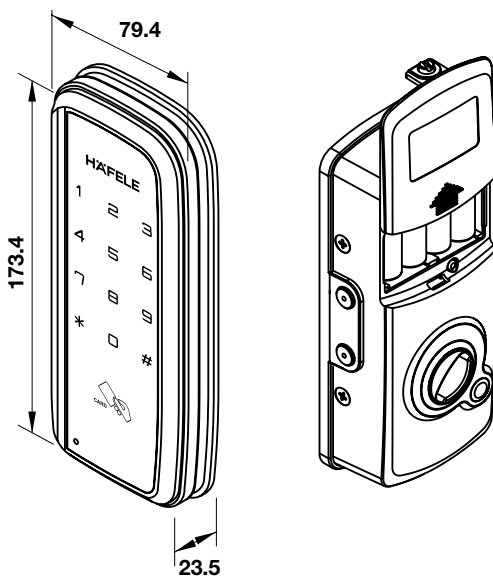

Thân khóa lớn
Big mortise

Thân khóa nhỏ
Small mortise

ER5900-TCB - for glass door

ER5900-TCB - for wooden door

ER5900-TCB - for metal door

E-HANDLE

ER5100

ER5000