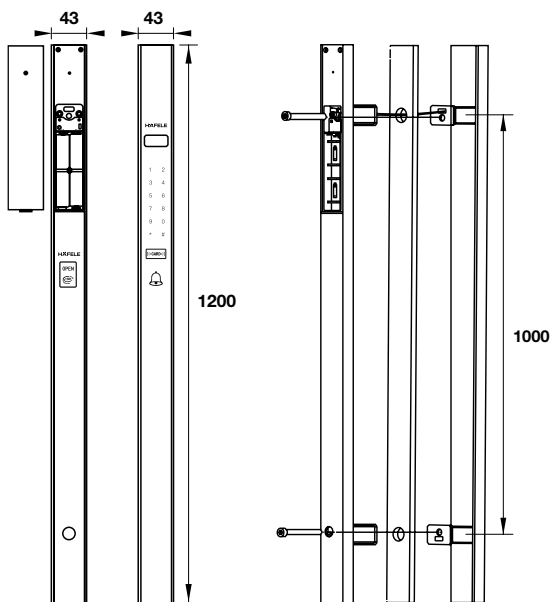

Thân khóa lớn
Big mortise

Thân khóa nhỏ
Small mortise

ER5900-TCB - for glass door

ER5900-TCB - for wooden door

ER5900-TCB - for metal door

E-HANDLE

ER5100

ER5000