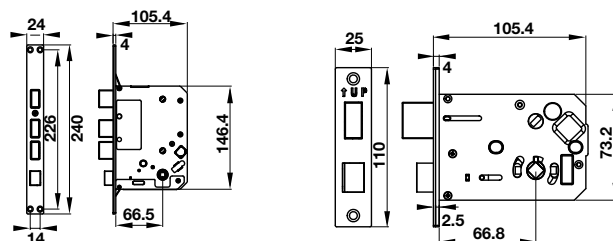

Thân khóa lớn
Big mortise

Thân khóa nhỏ
Small mortise

EL7700 - TCS

EL7500 - TC