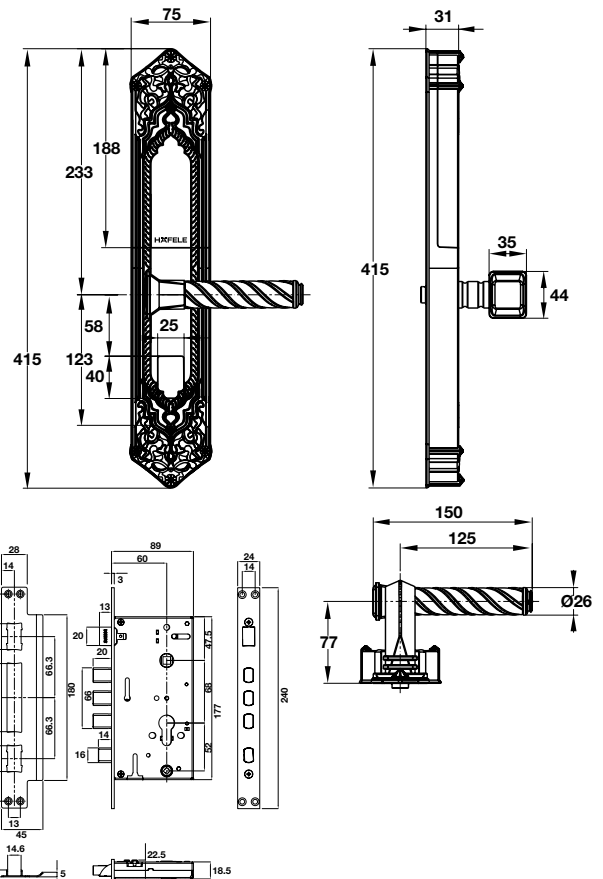

BẢNG VẼ
KỸ THUẬT
TECHNICAL DRAWING

EL9500-TCS

EL9000 - TCS

PP8100

EL10K

EL8000 - TC

EL7900 - TCB

Thân khóa lớn
Big mortise