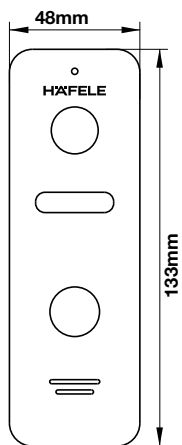

SVD-700

SVM-770

SVM-740

SVL-740