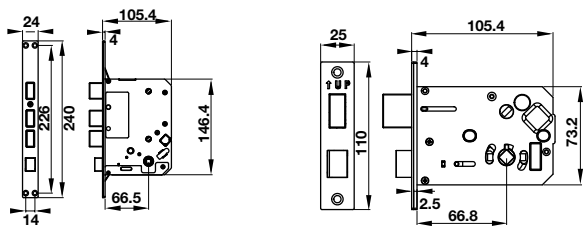

Thân khóa lớn
Big mortise

Thân khóa nhỏ
Small mortise