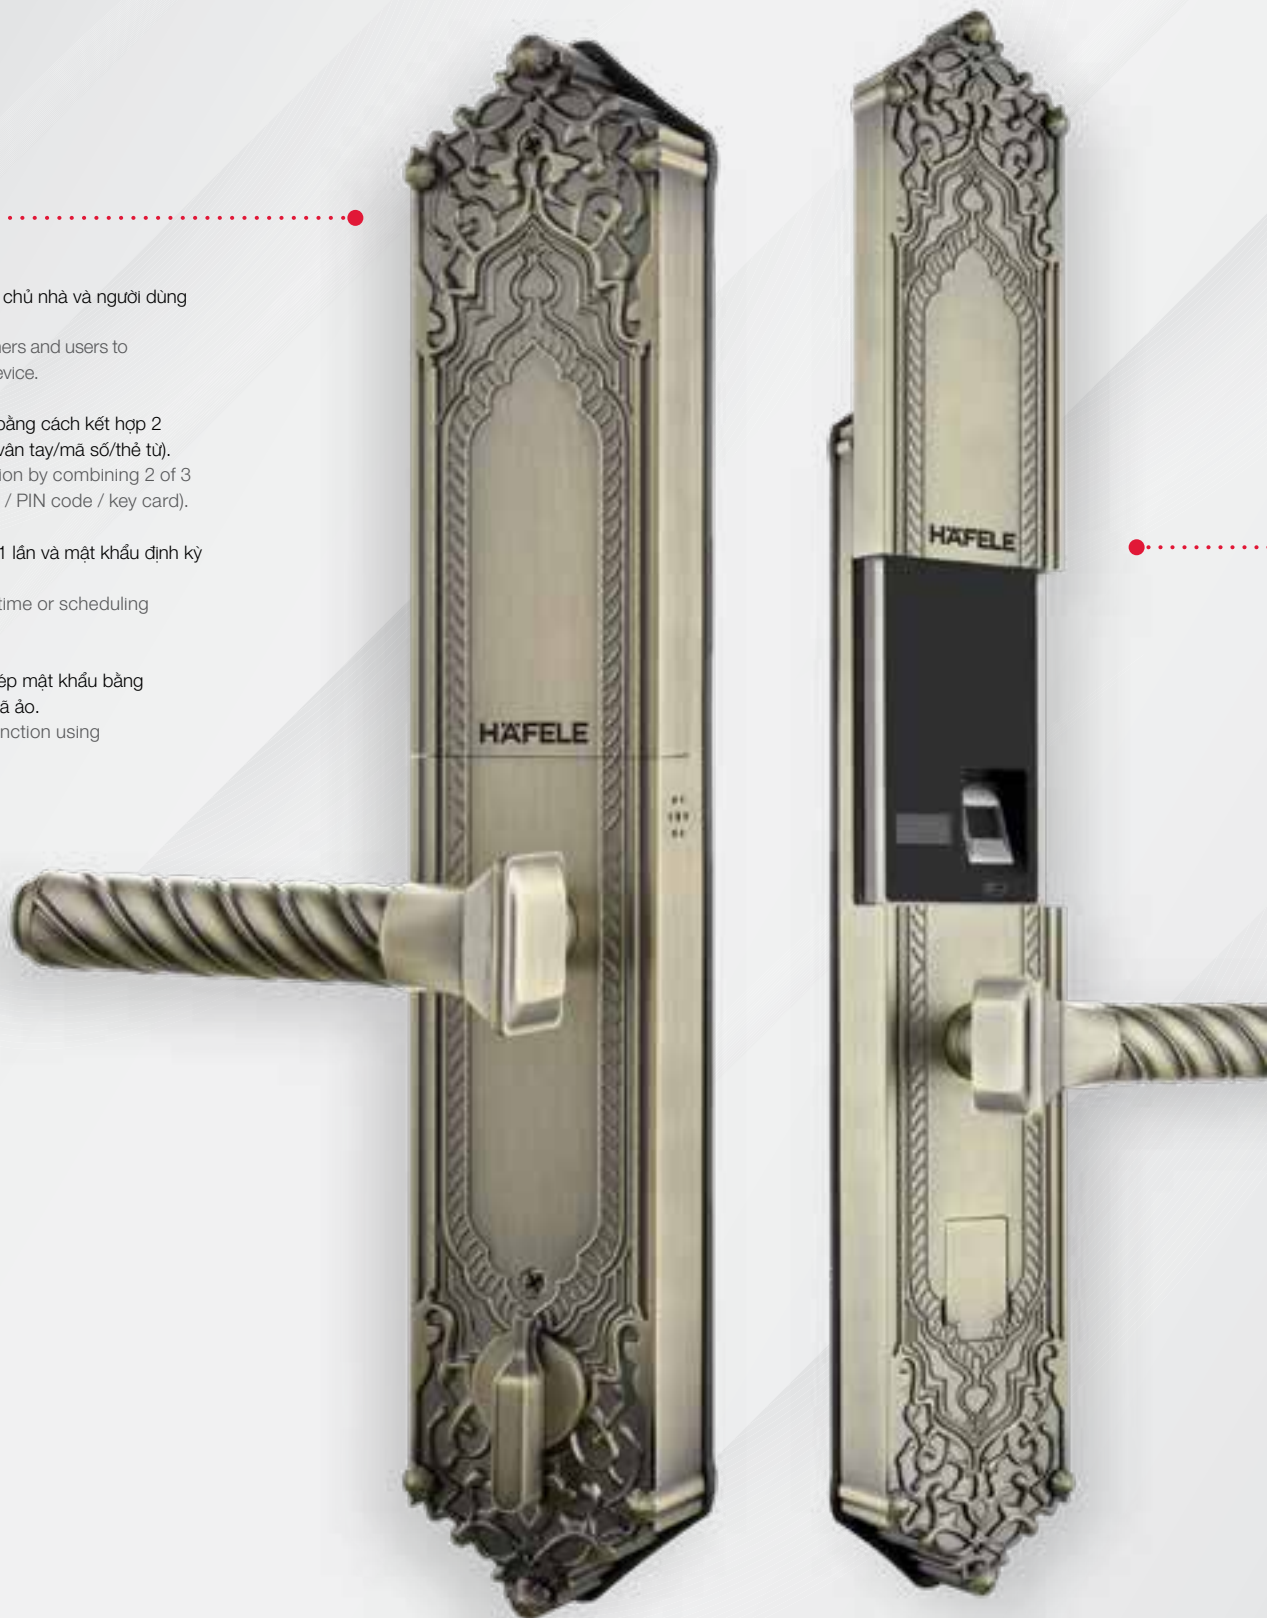

EL10K

Quản lý khóa phân quyền chủ nhà và người dùng tăng bảo mật cho thiết bị.
Lock management by owners and users to increase security for the device.

Chức năng xác thực kép bằng cách kết hợp 2 trong 3 cách đăng nhập (vân tay/mã số/thẻ từ).
Dual authentication function by combining 2 of 3 ways opening (fingerprint / PIN code / key card).

Chức năng tạo mật khẩu 1 lần và mật khẩu định kỳ theo thời gian.
Function of creating one time or scheduling password.

Chức năng chống sao chép mật khẩu bằng cách sử dụng kèm mật mã ảo.
Anti-expose password function using virtual password.