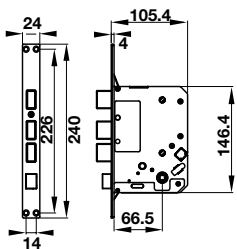

Thân khóa lớn
Big mortise

Thân khóa nhỏ
Small mortise

ER5900-TCB - for glass door

ER5900-TCB - for wooden door

ER5900-TCB - for metal door

E-HANDLE

ER5100

ER5000