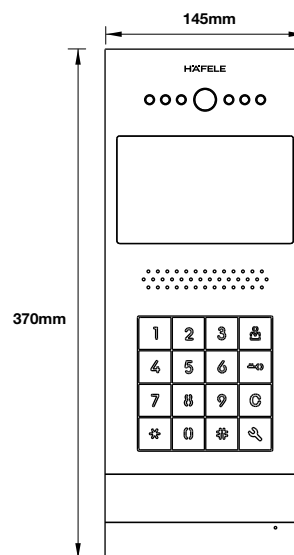

SVD-700

SVM-770

SVM-740

SVL-740