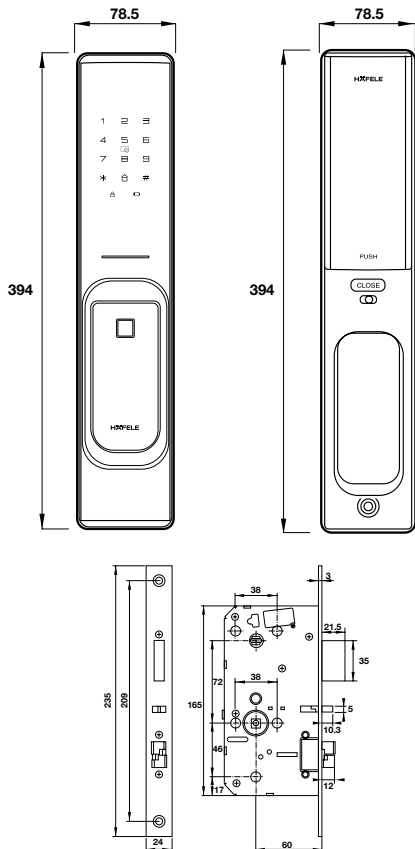

BẢNG VẼ
KỸ THUẬT
TECHNICAL DRAWING

EL9500-TCS

EL9000 - TCS

PP8100

EL10K

EL8000 - TC

EL7900 - TCB

Thân khóa lớn
Big mortise