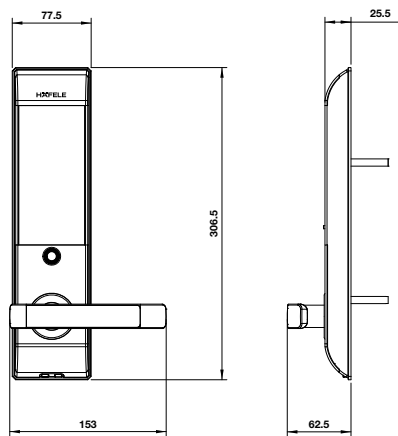

Thân khóa lớn
Big mortise

Thân khóa nhỏ
Small mortise

EL7700 - TCS

EL7500 - TC