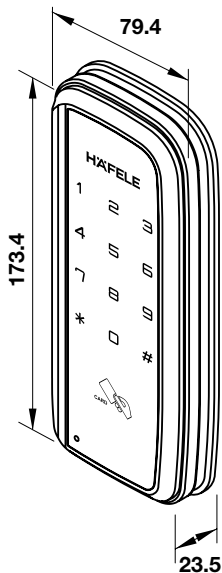

Thân khóa lớn
Big mortise

Thân khóa nhỏ
Small mortise

ER5900-TCB - for glass door

ER5900-TCB - for wooden door

ER5900-TCB - for metal door

E-HANDLE

ER5100

ER5000