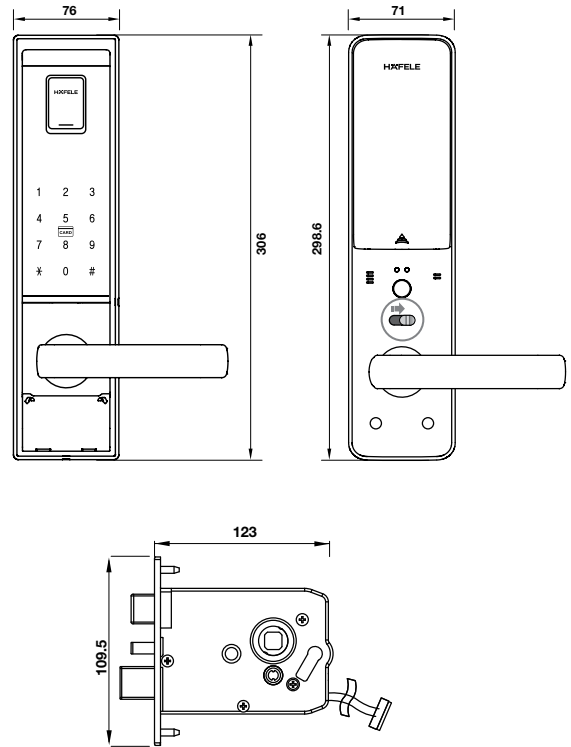

EL9000 - TCS