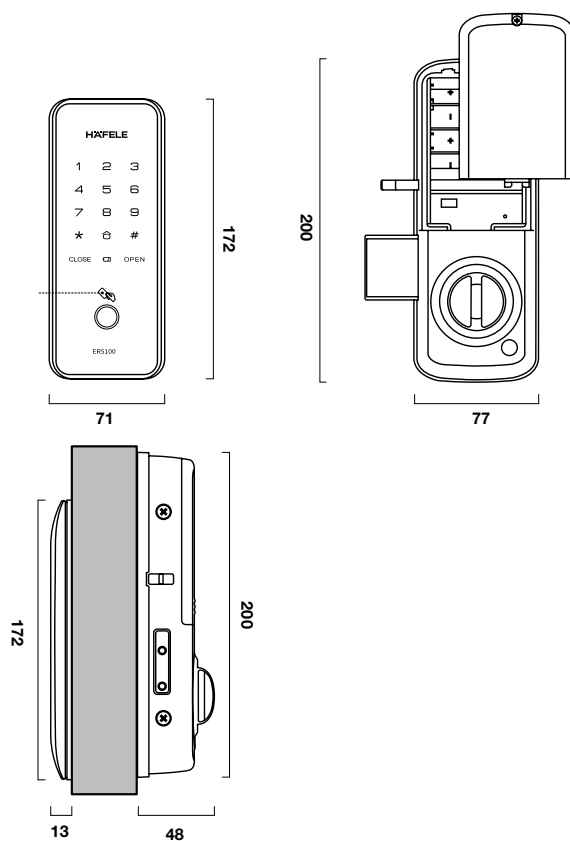

Thân khóa lớn
Big mortise

Thân khóa nhỏ
Small mortise

ER5900-TCB - for glass door

ER5900-TCB - for wooden door

ER5900-TCB - for metal door

E-HANDLE

ER5100

ER5000