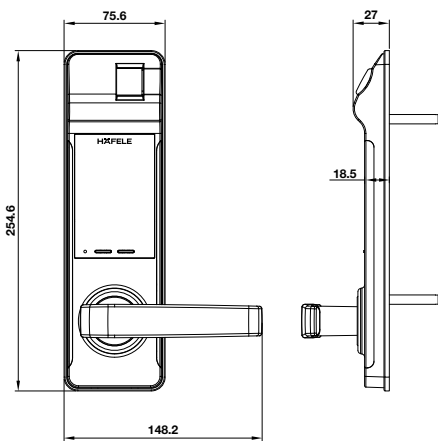

Thân khóa lớn
Big mortise

Thân khóa nhỏ
Small mortise