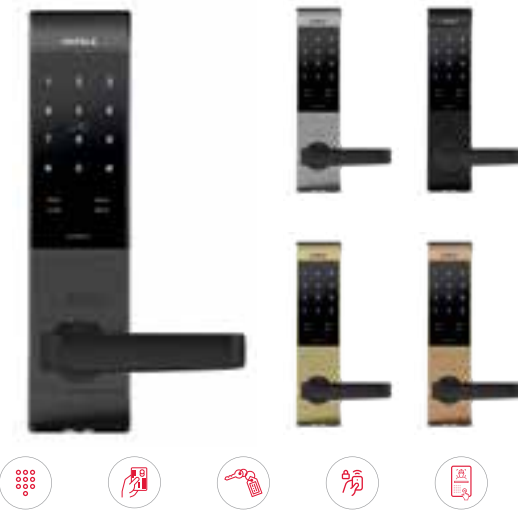

Chức năng chống sốc điện.
Electric shock resistance.

Chức năng tự động khóa sau khi khóa đã được mở nhưng cửa vẫn đang ở vị trí đóng.
Automatically locking when unlocked but the door is still in the closed position.

Âm thanh cảnh báo phá khóa khi có lực mạnh tác động lên mặt ngoài của khóa.
Sound alert in case of a strong impact on the lock.

Khóa sẽ tự động vô hiệu hóa 1 phút khi nhập sai 5 lần liên tiếp mật mã / thẻ / dấu vân tay.
Automatically disabled for 1 minute after 5 consecutively failed logins with passwords/cards/fingerprints.

ĐẶC TÍNH / SPECIFICATIONS

Khả năng lưu trữ / Memory storage	Thẻ từ: 50 thẻ từ Mật khẩu: 1 mật khẩu chủ, 1 mật khẩu người dùng Điều khiển từ xa: 15 Key card: 50 key cards Password: 1 master password, 1 user password Remote control: 15
Kích thước mặt ngoài / Front dimensions	73.5 x 302.5 x 25.5 mm (RxCxS)/(WxHxD)
Kích thước mặt trong / Back dimensions	78.5 x 310.5 x 35 mm (RxCxS)/(WxHxD)
Vật liệu / Material	Nhôm, Kẽm, Nhựa ABS, Sơn phủ kim loại 3 lớp Al, Zn, PC, ABS, Triple metallic coating treatment
Màu hoàn thiện / Finish	Màu đen / Bạc / Xám / Vàng / Vàng hồng Black / Silver / Grey / Gold / Rose gold
Nguồn điện / Power source	6V (8 viên pin alkaline, loại 1.5V, cỡ AA) 6V (alkaline battery 1.5V X 8, AA)
Nguồn khẩn cấp / Emergency power	Pin alkaline 9V / DC9V Alkaline Battery
Nhiệt độ vận hành / Operation temperature	từ -25°C đến +60°C / from -25°C to +60°C

THIẾT KẾ CỬA THÍCH HỢP / DOOR DIMENSIONS

Độ dày cửa / Door thickness	38 - 90 mm
Đổ cửa / Door stile	120 mm
Khác / Others	Loại cửa: cửa gỗ Khoảng cách cửa - khung cửa: tối thiểu 3mm Door type: Wood door / Door gap: Minimum 3mm

Loại / Type	Màu sắc / Color	Mã số / Art.No.	Giá / Price (Đ)
Thân khóa nhỏ Small mortise	Vàng / Gold	912.05.728	7.150.000
	Bạc / Silver	912.05.712	
	Xám / Grey	912.05.716	
	Đen / Black	912.05.682	
	Vàng hồng / Rose gold	912.05.684	
Thân khóa lớn Big mortise	Vàng / Gold	912.05.729	8.426.000
	Bạc / Silver	912.05.713	
	Xám / Grey	912.05.717	
	Đen / Black	912.05.733	
	Vàng hồng / Rose gold	912.05.685	

PHỤ KIỆN TỰ CHỌN / OPTIONAL ACCESSORIES

Thẻ từ lớn / Big card	917.80.739	48.400
Thẻ từ nhỏ / Tag card	912.05.369	77.000
Điều khiển từ xa & phụ kiện kết nối Remote control & Connecting accessories	912.05.771	1.468.000
Phụ kiện kết nối videophone Accessories for video door phone connection	912.05.389	1.568.000

PHỤ KIỆN KÈM THEO / INCLUDED ACCESSORIES

- 2 thẻ từ lớn (85 x 54 mm) & 2 thẻ từ nhỏ (45 x 18 mm)
  2 big cards (85 x 54 mm) & 2 tag cards (45 x 18 mm)
- 3 chìa khóa cơ/ 3 mechanical keys

Chức năng cảnh báo khi cửa chưa được đóng hoàn toàn.
Sound alert in case the door is not completely closed.

Có thể thay đổi linh hoạt giữa 2 chế độ khóa tự động và thủ công.
Can be flexibly switched between automatic and manual locking modes.