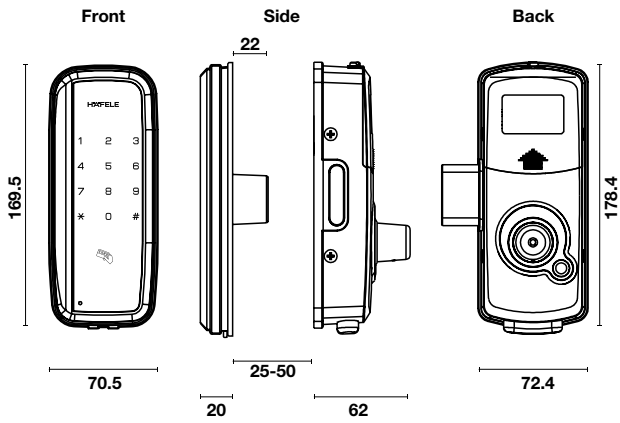

ER4600-TCR