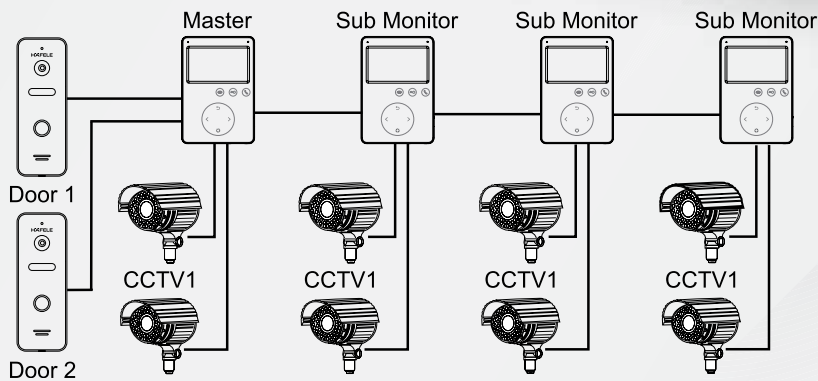

SVM-740

4.3"

Màn hình màu kỹ thuật số với độ phân giải cao.
Color Digital Screen

Nút cảm ứng
Touch Button

Điều khiển các dòng khóa Häfele từ màn hình
Häfele Lock Control From Screen

Chế độ tự động ghi lại hình ảnh và âm thanh khi phát hiện chuyển động.
Automatic mode to record images and sounds when detecting motion.

Tự động chụp ảnh từ camera chuông cửa khi có người nhấn chuông.
Automatically take photos from the doorbell camera when someone presses the call button.

Gọi điện giữa các màn hình trong 1 căn nhà hoặc giữa các căn hộ với nhau.
Calling among screens in a house or among apartments.

Cho phép để lại lời nhắn khi chủ vắng nhà.
Allow to leave messages when the owner is away from home.

Hỗ trợ tối đa 1 màn hình chính, 3 màn hình phụ, 2 chuông cửa, 8 máy quay CCTV
Maximum support 1 main monitor, 3 sub monitors, 2 doorbells and 8 CCTV cameras