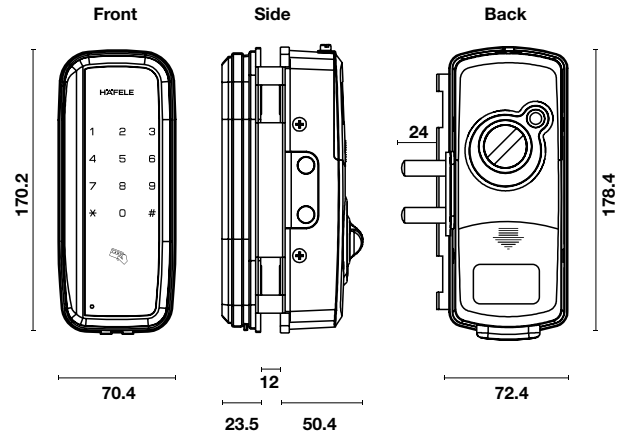

ER4400-TC & TCR