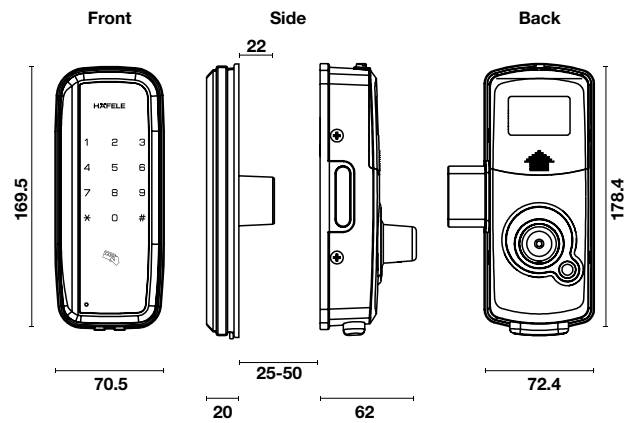

Thân khóa lớn
Big mortise

Thân khóa nhỏ
Small mortise

ER5900-TCB - for glass door

ER5900-TCB - for wooden door

ER5900-TCB - for metal door

E-HANDLE

ER5100

ER5000