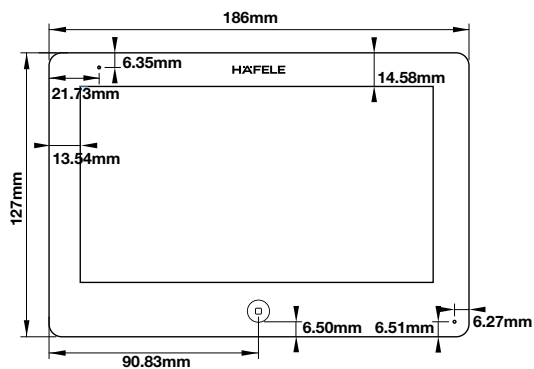

SVD-700

SVM-770

SVM-740

SVL-740