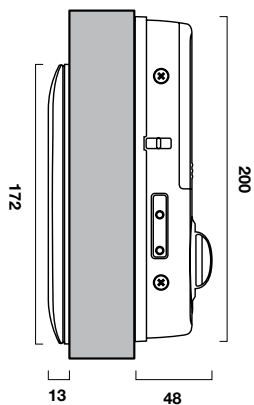

Thân khóa lớn
Big mortise

Thân khóa nhỏ
Small mortise

ER5900-TCB - for glass door

ER5900-TCB - for wooden door

ER5900-TCB - for metal door

E-HANDLE

ER5100

ER5000