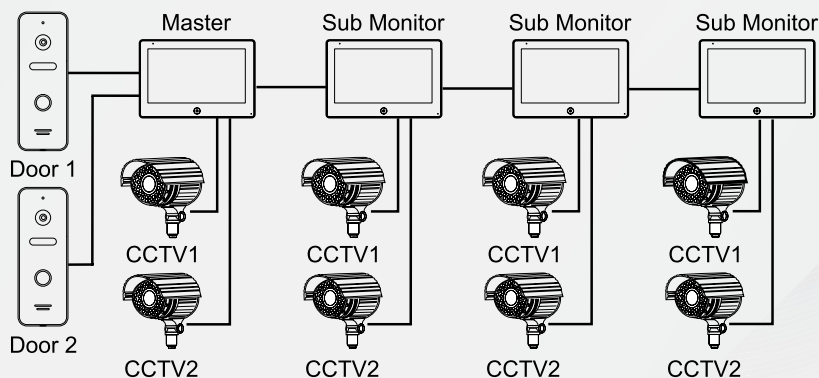

SVD-700

Camera chất lượng cao
High Resolution Camera

Góc nhìn rộng
Wide Viewing Angle

Điều khiển các dòng khóa Häfele từ màn hình
Häfele Lock Control From Screen

Camera chuông cửa gắn bên ngoài, hỗ trợ quan sát và đàm thoại với chủ nhà thông qua màn hình bên trong nhà.
External doorbell camera, support observation and conversation with homeowners through the screen inside the house.

Tiêu chuẩn kháng bụi & nước IP66.
Ingress Protection IP66.

Cảm biến phát hiện chuyển động kết hợp ghi hình tự động.
Motion detection sensor combining automatic recording.

Hỗ trợ tối đa 1 màn hình chính, 3 màn hình phụ, 2 chuông cửa, 8 máy quay CCTV
Maximum support 1 main monitor, 3 sub monitors, 2 doorbells and 8 CCTV cameras