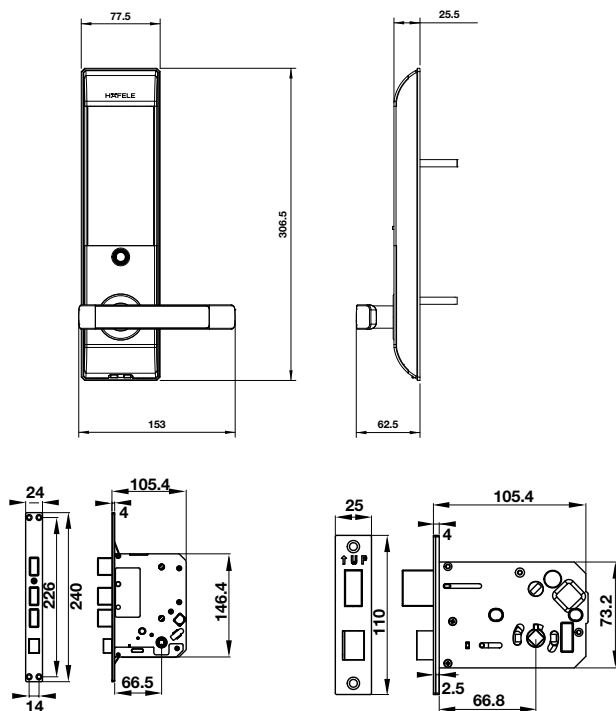

BẢNG VẼ
KỸ THUẬT
TECHNICAL DRAWING

EL9500-TCS

EL9000 - TCS

PP8100

EL10K

EL8000 - TC

EL7900 - TCB

Thân khóa lớn
Big mortise