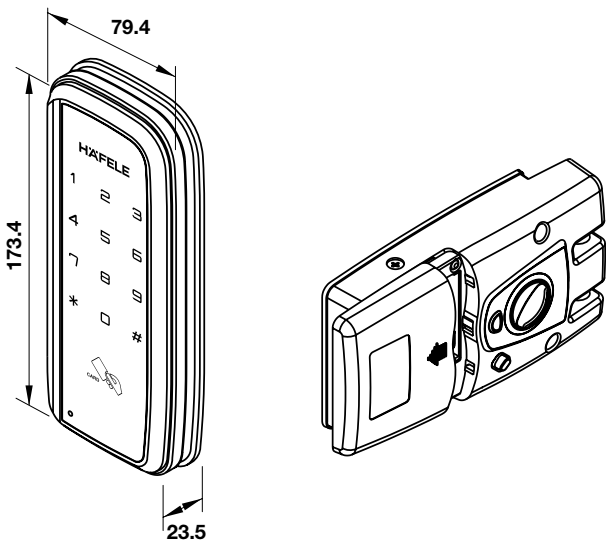

ER4400-TC & TCR