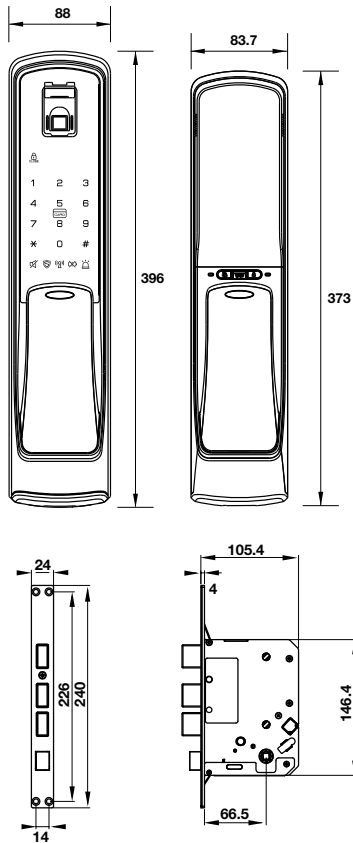

BẢNG VẼ
KỸ THUẬT
TECHNICAL DRAWING

EL9500-TCS

EL9000 - TCS

PP8100

EL10K

EL8000 - TC

EL7900 - TCB

Thân khóa lớn
Big mortise