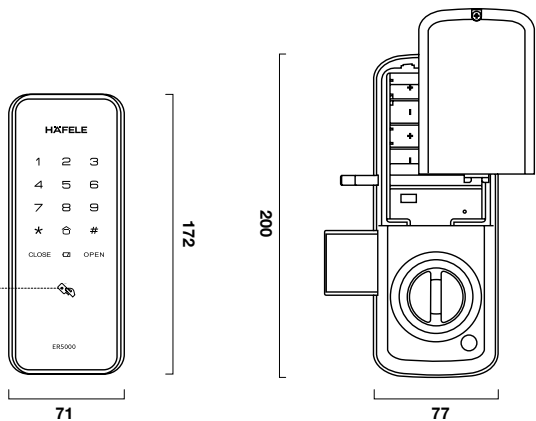

Thân khóa lớn
Big mortise

Thân khóa nhỏ
Small mortise

ER5900-TCB - for glass door

ER5900-TCB - for wooden door

ER5900-TCB - for metal door

E-HANDLE

ER5100

ER5000